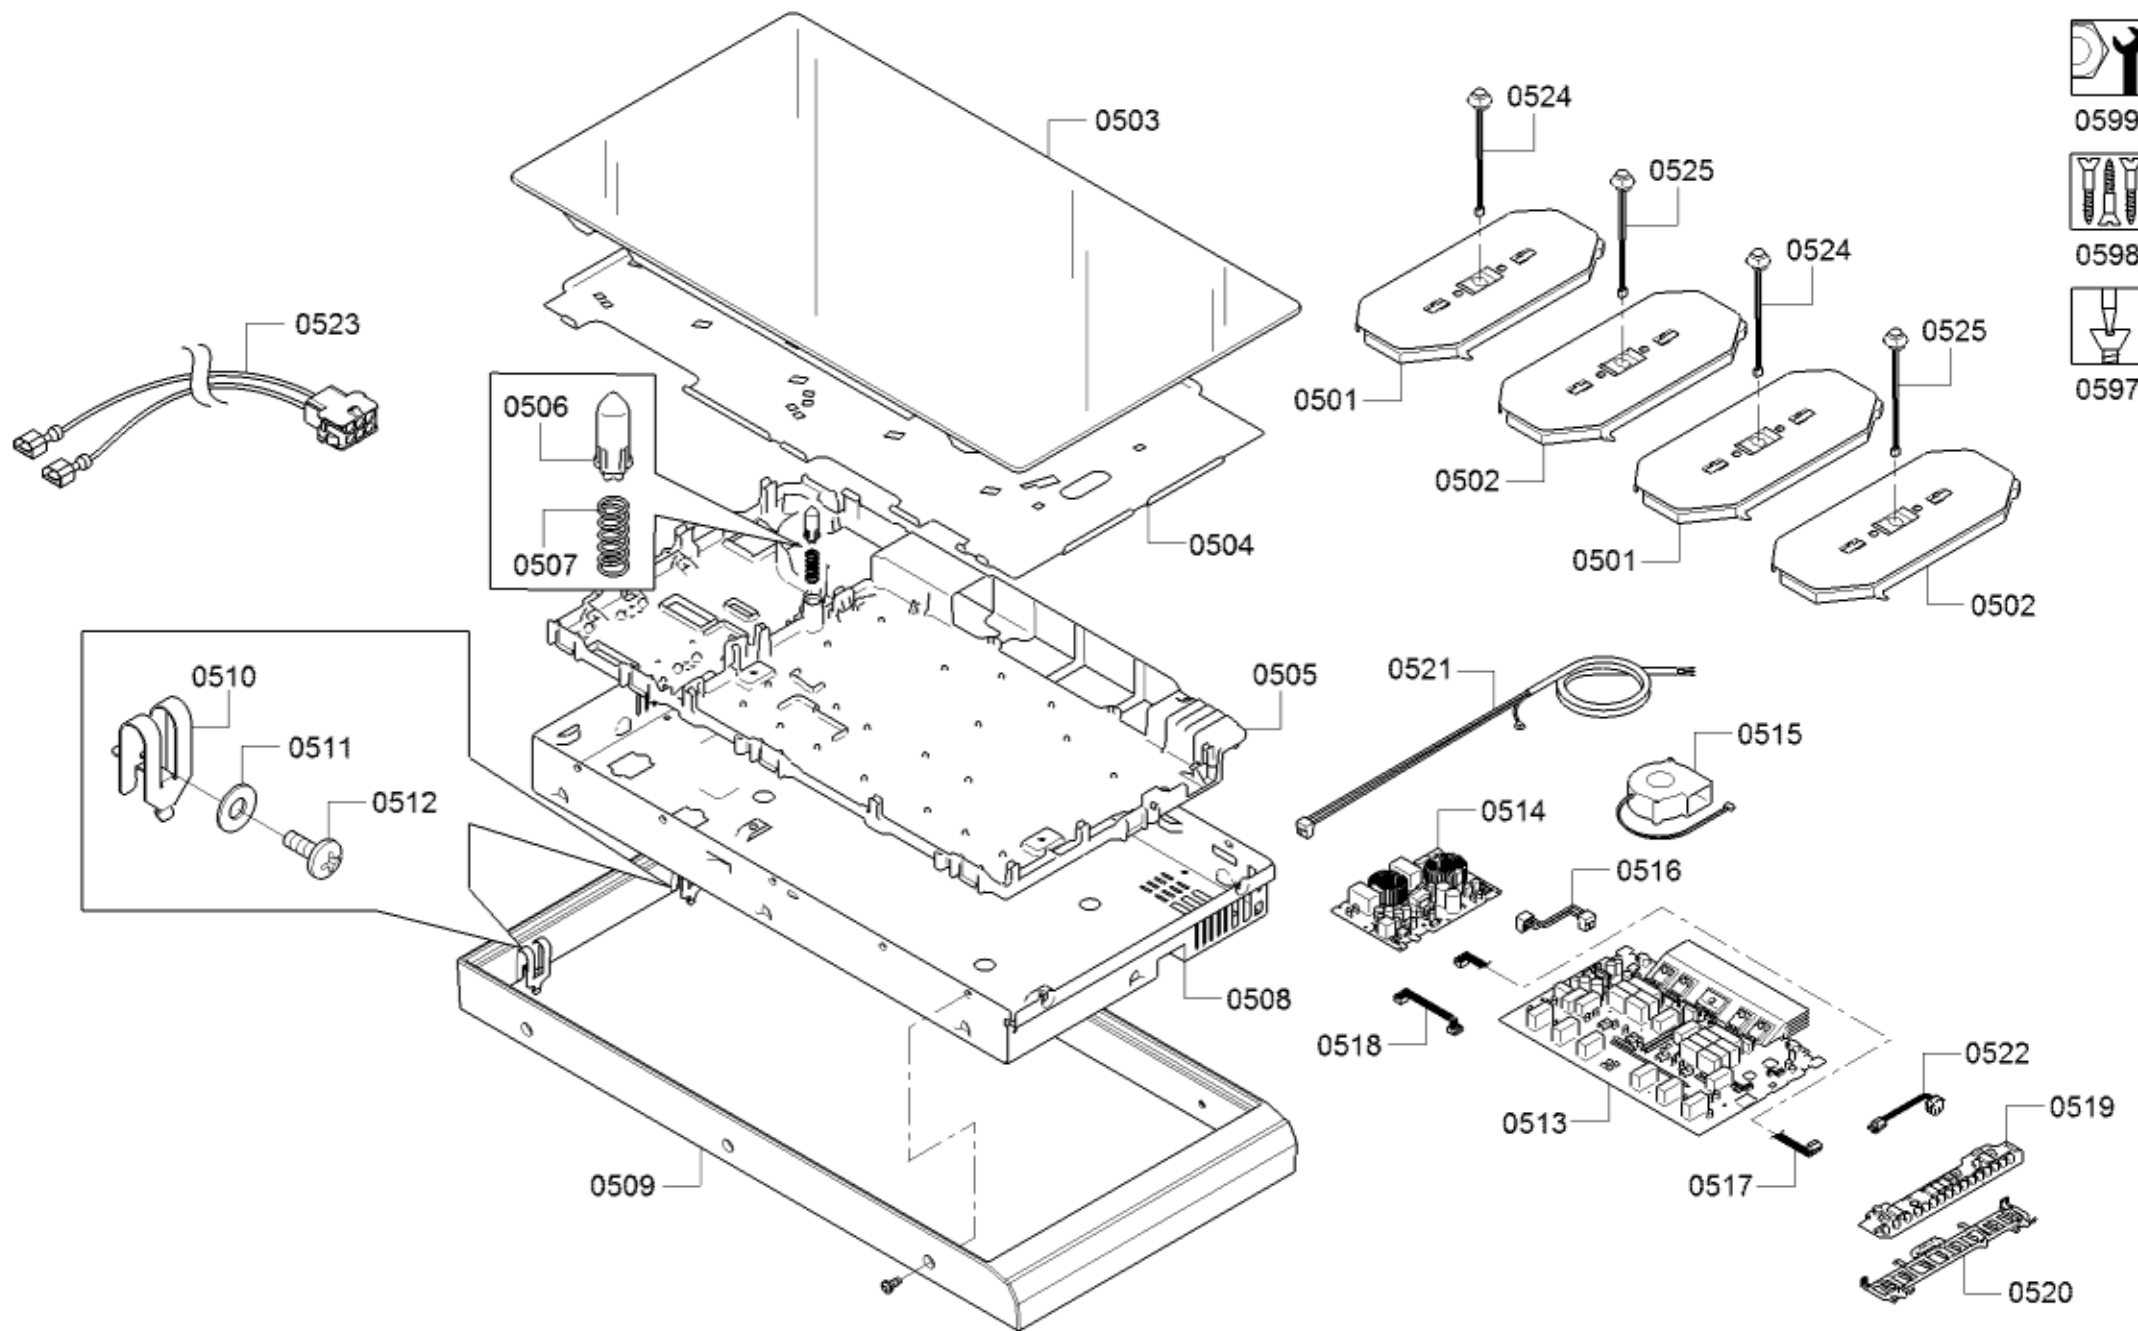

Position ID	Part number.	Replaces:	Description
0401	11032438		Gas tap
0402	11032439		Gas tap
0403	11032863		Gas tap
0404	11032862		Gas tap
0405	11033111		Gas tap
0406	11033112		Gas tap
0410	00423093		Valve
0412	10003806		Valve
0413	10009155		Valve
0414	00420807		Screw
0415	20000265		Manifold
0416	20000140		Manifold
0417	10010270		Pipe connection piece
0422	10010270		Pipe connection piece
0423	11033113		Gas tap
0424	10009569		Bracket
0425	00754658		Regulator-pressure
0426	10010200		Adapter
0427	11033031		Hose-inlet
8012	00460770		Cleaning Cloth
8013	00311896		Hob detergent
8014	00311897		Hob detergent
8015	00311898		Hob detergent
8016	00311899		Hob detergent
8017	00311900		Ceramic glass care
8018	00311901		Ceramic glass care
8019	00311902		Ceramic glass care

Position ID	Part number.	Replaces:	Description
0501	10011592		Extension for inlet
0501	12009054		Induction hotplate
0502	12009053		Induction hotplate
0503	20000389		Glass ceramic hob top
0504	11033017		Case-bottom
0505	11033016		Fixture
0506	00636575		Cover
0507	00424665		Spring
0508	20000388		Frame
0509	12024441		Frame
0510	00634163		Clip
0511	10010298		Washer
0512	10008224		Screw
0513	11009412		Power module programmed
0513	11029160		Power module not programmed
0514	11019163	11031383	PC board
0515	12016115		Fan
0516	10008080		Connection piece
0517	10011946		Connection piece
0518	10008081		Connection piece
0519	11033019		Operating module
0520	11008964		Fixture
0521	11033020		Connection piece
0522	10011947		Connection piece
0523	12028662		Cable harness
0524	12009077		Sensor-NTC
0525	12009068		Sensor-NTC