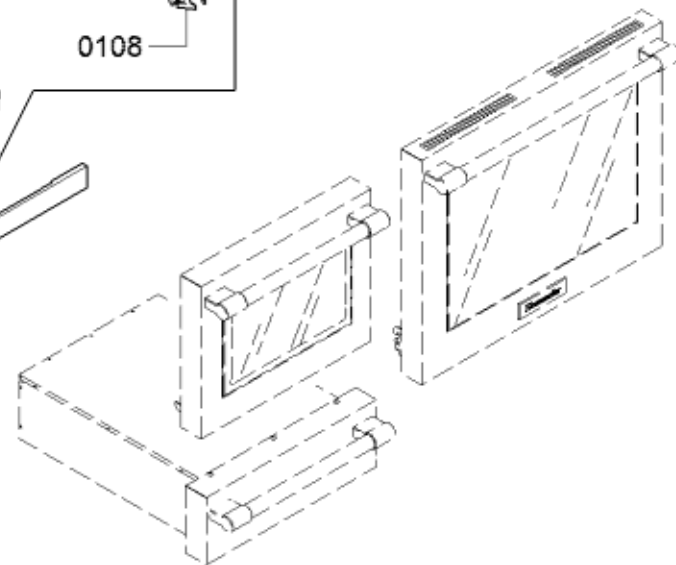

Position ID	Part number.	Replaces:	Description
0201	12024418		Module-relay
0202	12024417		Module-relay
0203	00617931		Display
0204	11032519		Bracket
0205	00609115		Switch
0206	11032495		Display module not programmed
0207	11032497		Display module not programmed
0207	11032506		Display module programmed
0209	12028076		Encoder
0210	11033021		Light bar
0211	20000043	23000468	Support
0213	20000035		Panel-facia
0214	10008212		Screw
0215	10008201		Ring
0216	00418122		Ring
0217	10010231		Encoder
0218	10011598		Knob
0219	10008199		Knob
0221	10011597		Knob
0222	10010228		Ring
0225	00617886		Display
0226	10008200		Knob
0227	10010230		Knob
0228	10008225		Knob
0229	10010232		Encoder
0230	10011595		Knob-temperature
0223	10011893		Bracket

0206	12028861		Display module programmed
0212	00623615		Nut
0220	12034239		Display-temperature
0224	00629049		Energy regulator
8130	00056317		Hard Water Test Strip

Position ID	Part number.	Replaces:	Description
1001	00497756		Motor
1002	00489178		Bracket
1003	00494383		Pipe connection piece
1004	10007424		Lamp
1005	00709468		Heating element
1006	10010225		Nut
1008	10008183		Socket
1009	00627375		Temperature sensor
1010	00640401		Heating element
1011	20000143		Cover
1012	20000159		Guide
1013	10011396		Bolt
1015	00706444		Cover
1016	00479238		Cover
1018	00774121		Deflector
1019	12028075		Heating element
1007	00605039		Washer
1020	10010304		Plug
8130	00056317		Hard Water Test Strip

0199

Position ID	Part number.	Replaces:	Description
0101	00146137		Back wall panel
0102	23000093		Back panel
0103	00649417	00752161	Cover
0104	11033216		Panel
0105	20000392		Panel side
0106	00146151		Panel
0108	00619081		Connection piece
0109	12028700		Plate
0107	10013545		Latch
8130	00056317		Hard Water Test Strip