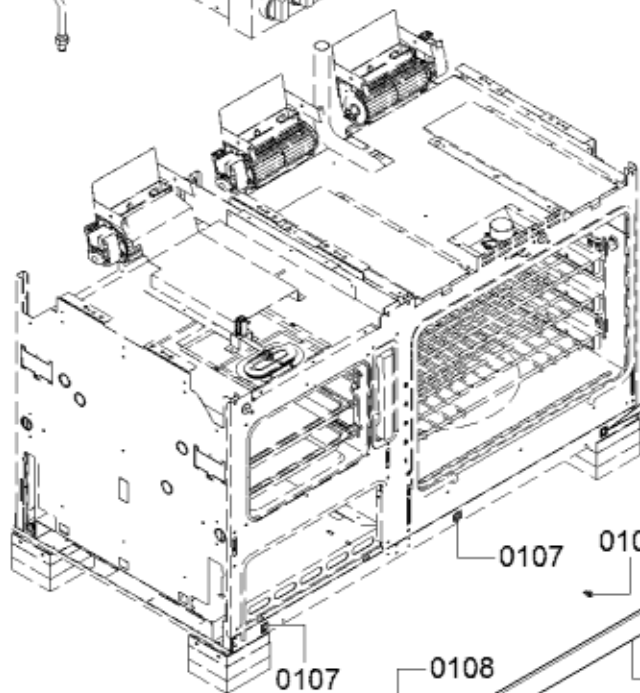

Position ID	Part number.	Replaces:	Description
0201	12024418		Module-relay
0202	12024417		Module-relay
0203	00617931		Display
0204	11032519		Bracket
0205	00609115		Switch
0206	11032495		Display module not programmed
0207	11032497		Display module not programmed
0207	11032506		Display module programmed
0209	12028076		Encoder
0210	11033021		Light bar
0211	20000043	23000468	Support
0213	20000035		Panel-facia
0214	10008212		Screw
0215	10008201		Ring
0216	00418122		Ring
0217	10010231		Encoder
0218	10011598		Knob
0219	10008199		Knob
0221	10011597		Knob
0222	10010228		Ring
0225	00617886		Display
0226	10008200		Knob
0227	10010230		Knob
0228	10008225		Knob
0229	10010232		Encoder
0230	10011595		Knob-temperature
0223	10011893		Bracket

0206	12028861		Display module programmed
0212	00623615		Nut
0220	12034239		Display-temperature
0224	00629049		Energy regulator
8130	00056317		Hard Water Test Strip

Position ID	Part number.	Replaces:	Description
1001	00497756		Motor
1002	00489178		Bracket
1003	00494383		Pipe connection piece
1004	10007424		Lamp
1005	00709468		Heating element
1006	10010225		Nut
1008	10008183		Socket
1009	00627375		Temperature sensor
1010	00640401		Heating element
1011	20000143		Cover
1012	20000159		Guide
1013	10011396		Bolt
1015	00706444		Cover
1016	00479238		Cover
1018	00774121		Deflector
1019	12028075		Heating element
1007	00605039		Washer
1020	10010304		Plug
8130	00056317		Hard Water Test Strip

0199

Position ID	Part number.	Replaces:	Description
0101	00146137		Back wall panel
0102	23000093		Back panel
0103	00649417	00752161	Cover
0104	11033216		Panel
0105	20000392		Panel side
0106	00146151		Panel
0108	00619081		Connection piece
0109	12028700		Plate
0107	10013545		Latch
8130	00056317		Hard Water Test Strip