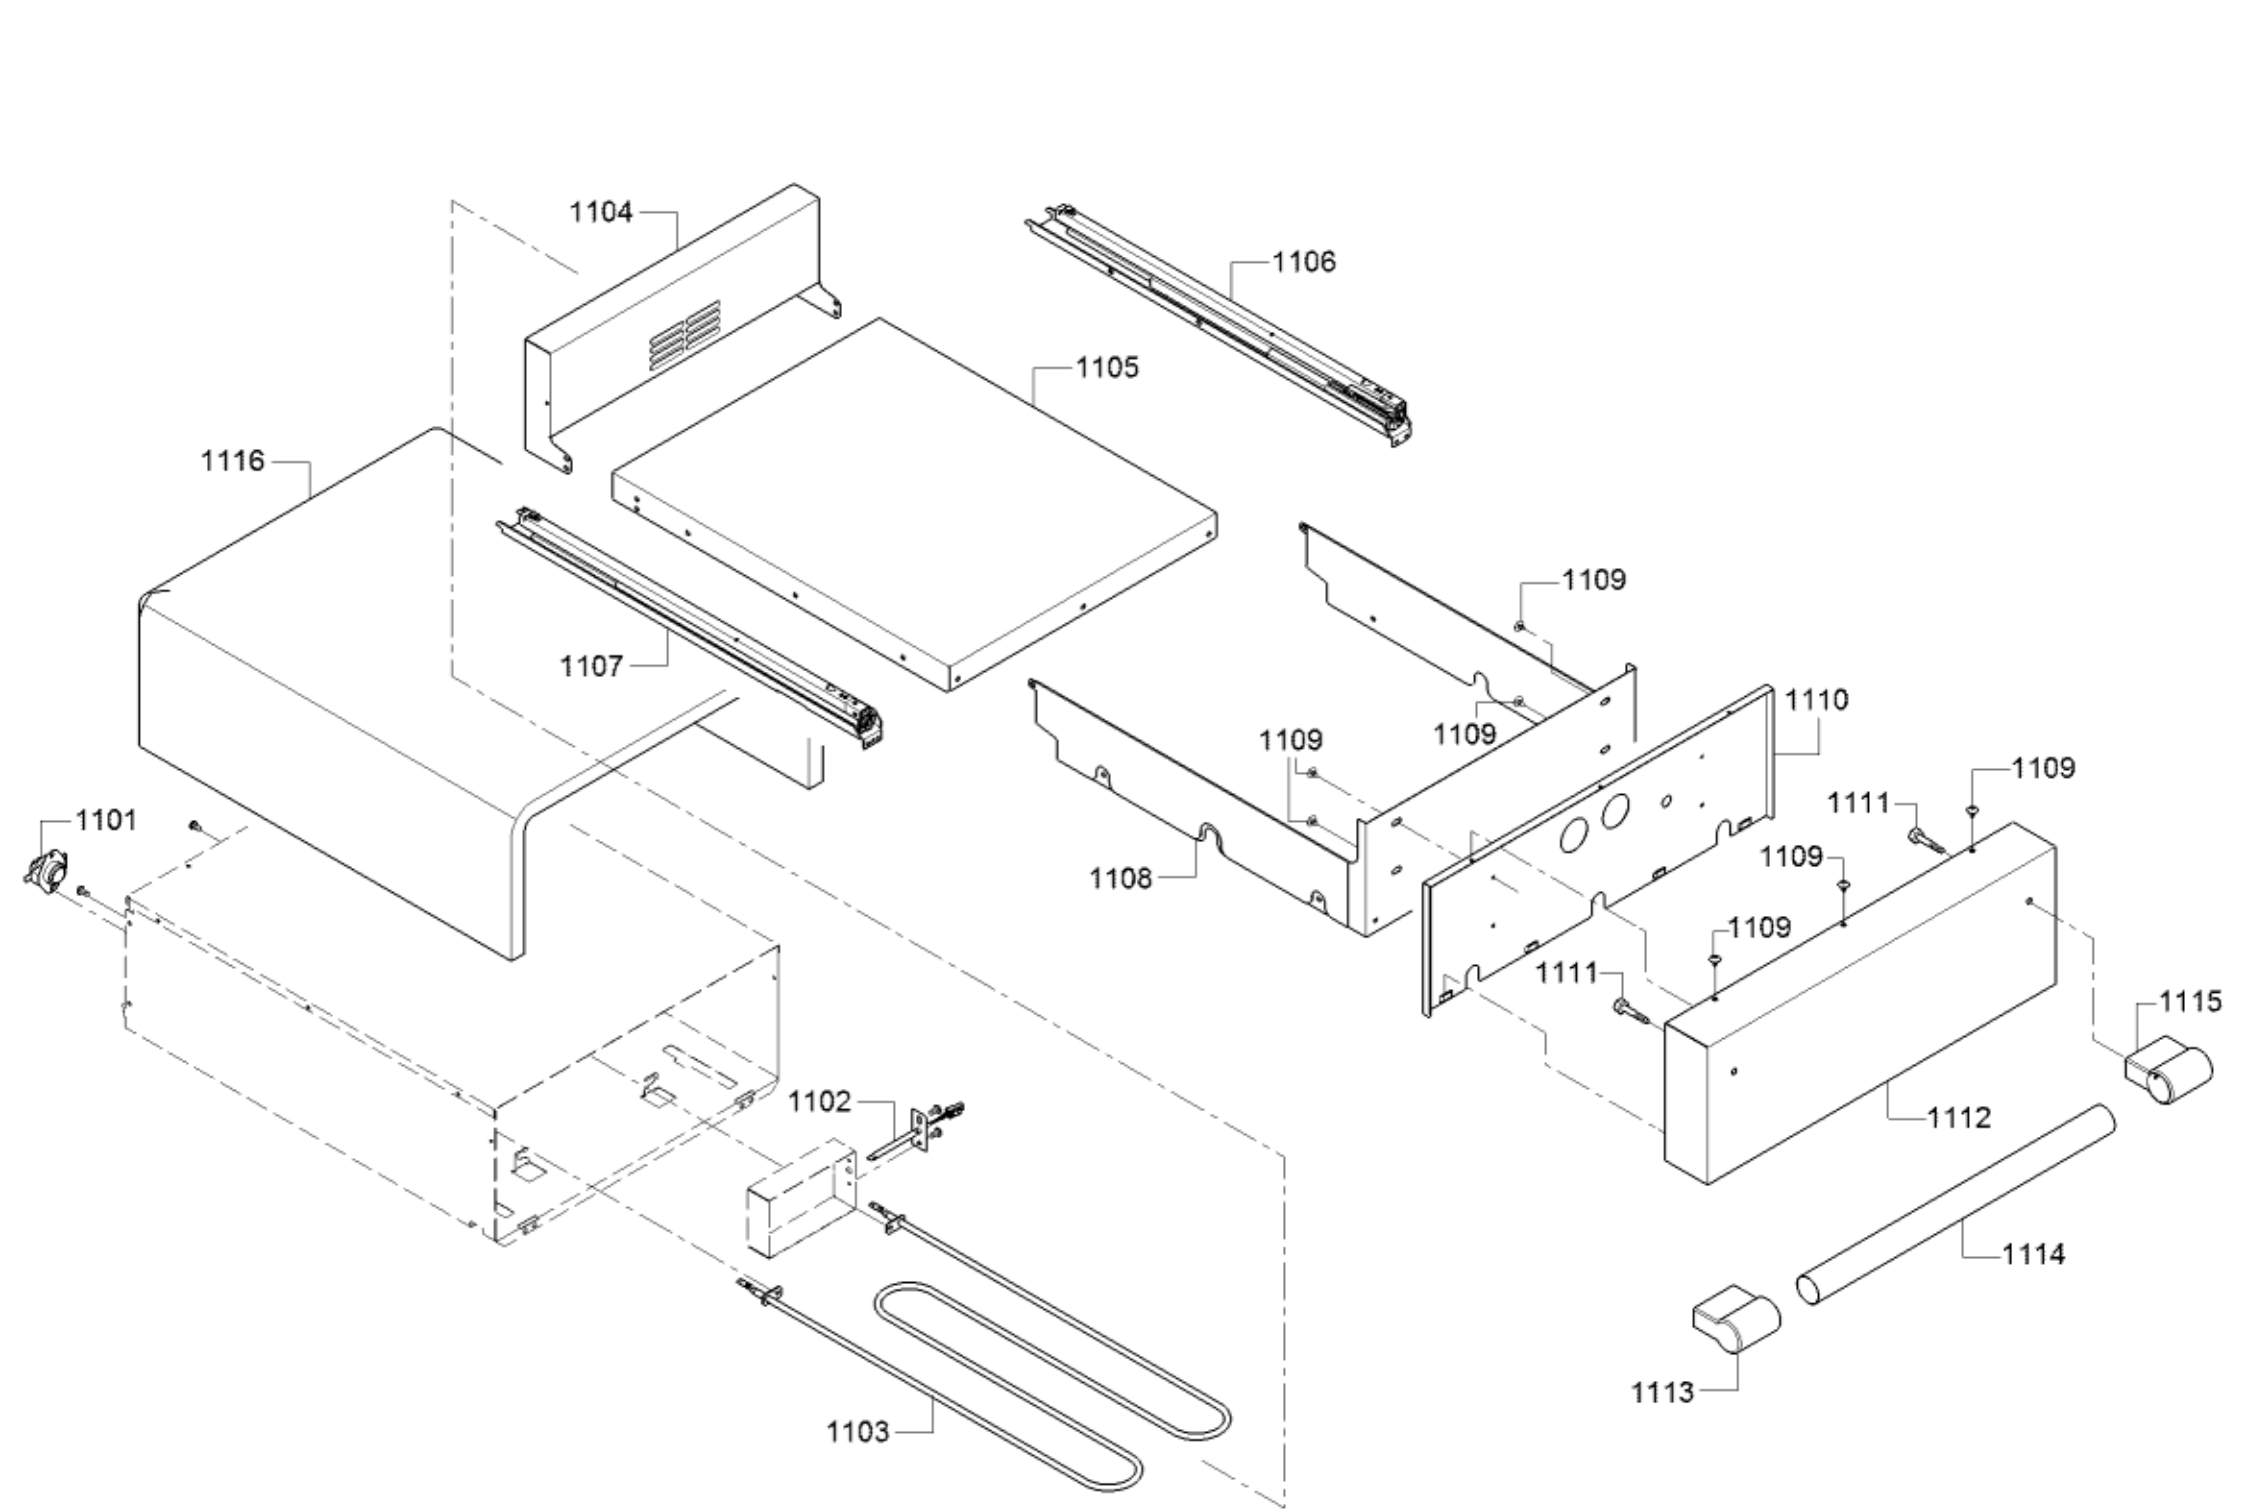

Position ID	Part number.	Replaces:	Description
0501	11032438		Gas tap
0502	11032439		Gas tap
0503	11032863		Gas tap
0504	11032862		Gas tap
0505	11032440		Gas tap
0506	11032441		Gas tap
0510	00423093		Valve
0512	10003806		Valve
0513	10009155		Valve
0514	00420807		Screw
0515	20000265		Manifold
0516	20000140		Manifold
0517	10009569		Bracket
0522	10010270		Pipe connection piece
0523	11033022		Tub complete
0524	00754658		Regulator-pressure
0525	10010200		Adapter
0526	11033031		Hose-inlet
0527	10011592		Extension for inlet
8130	00056317		Hard Water Test Strip

Position ID	Part number.	Replaces:	Description
1101	10011167		Limiter-temperature
1102	00655613		Temperature sensor
1103	11033217		Heating element
1108	11033218		Frame
1110	11033219		Retaining plate
1111	10010275		Screw
1112	10012025		Panel-facia
1113	10011397		Handle-cap shaped
1114	12028890		Handle-door
1115	10011397		Handle-cap shaped
1116	12028891		Insulating part
1104	11033259		Frame
1105	11033905		Base
1106	00709841		Slide
1107	00658253		Slide
8130	00056317		Hard Water Test Strip

0206	12028861		Display module programmed
0212	00623615		Nut
0220	12034239		Display-temperature
0224	00629049		Energy regulator
8130	00056317		Hard Water Test Strip

Position ID	Part number.	Replaces:	Description
1001	00497756		Motor
1002	00489178		Bracket
1003	00494383		Pipe connection piece
1004	10007424		Lamp
1005	00709468		Heating element
1006	10010225		Nut
1008	10008183		Socket
1009	00627375		Temperature sensor
1010	00640401		Heating element
1011	20000143		Cover
1012	20000159		Guide
1013	10011396		Bolt
1015	00706444		Cover
1016	00479238		Cover
1018	00774121		Deflector
1019	12028075		Heating element
1007	00605039		Washer
1020	10010304		Plug
8130	00056317		Hard Water Test Strip