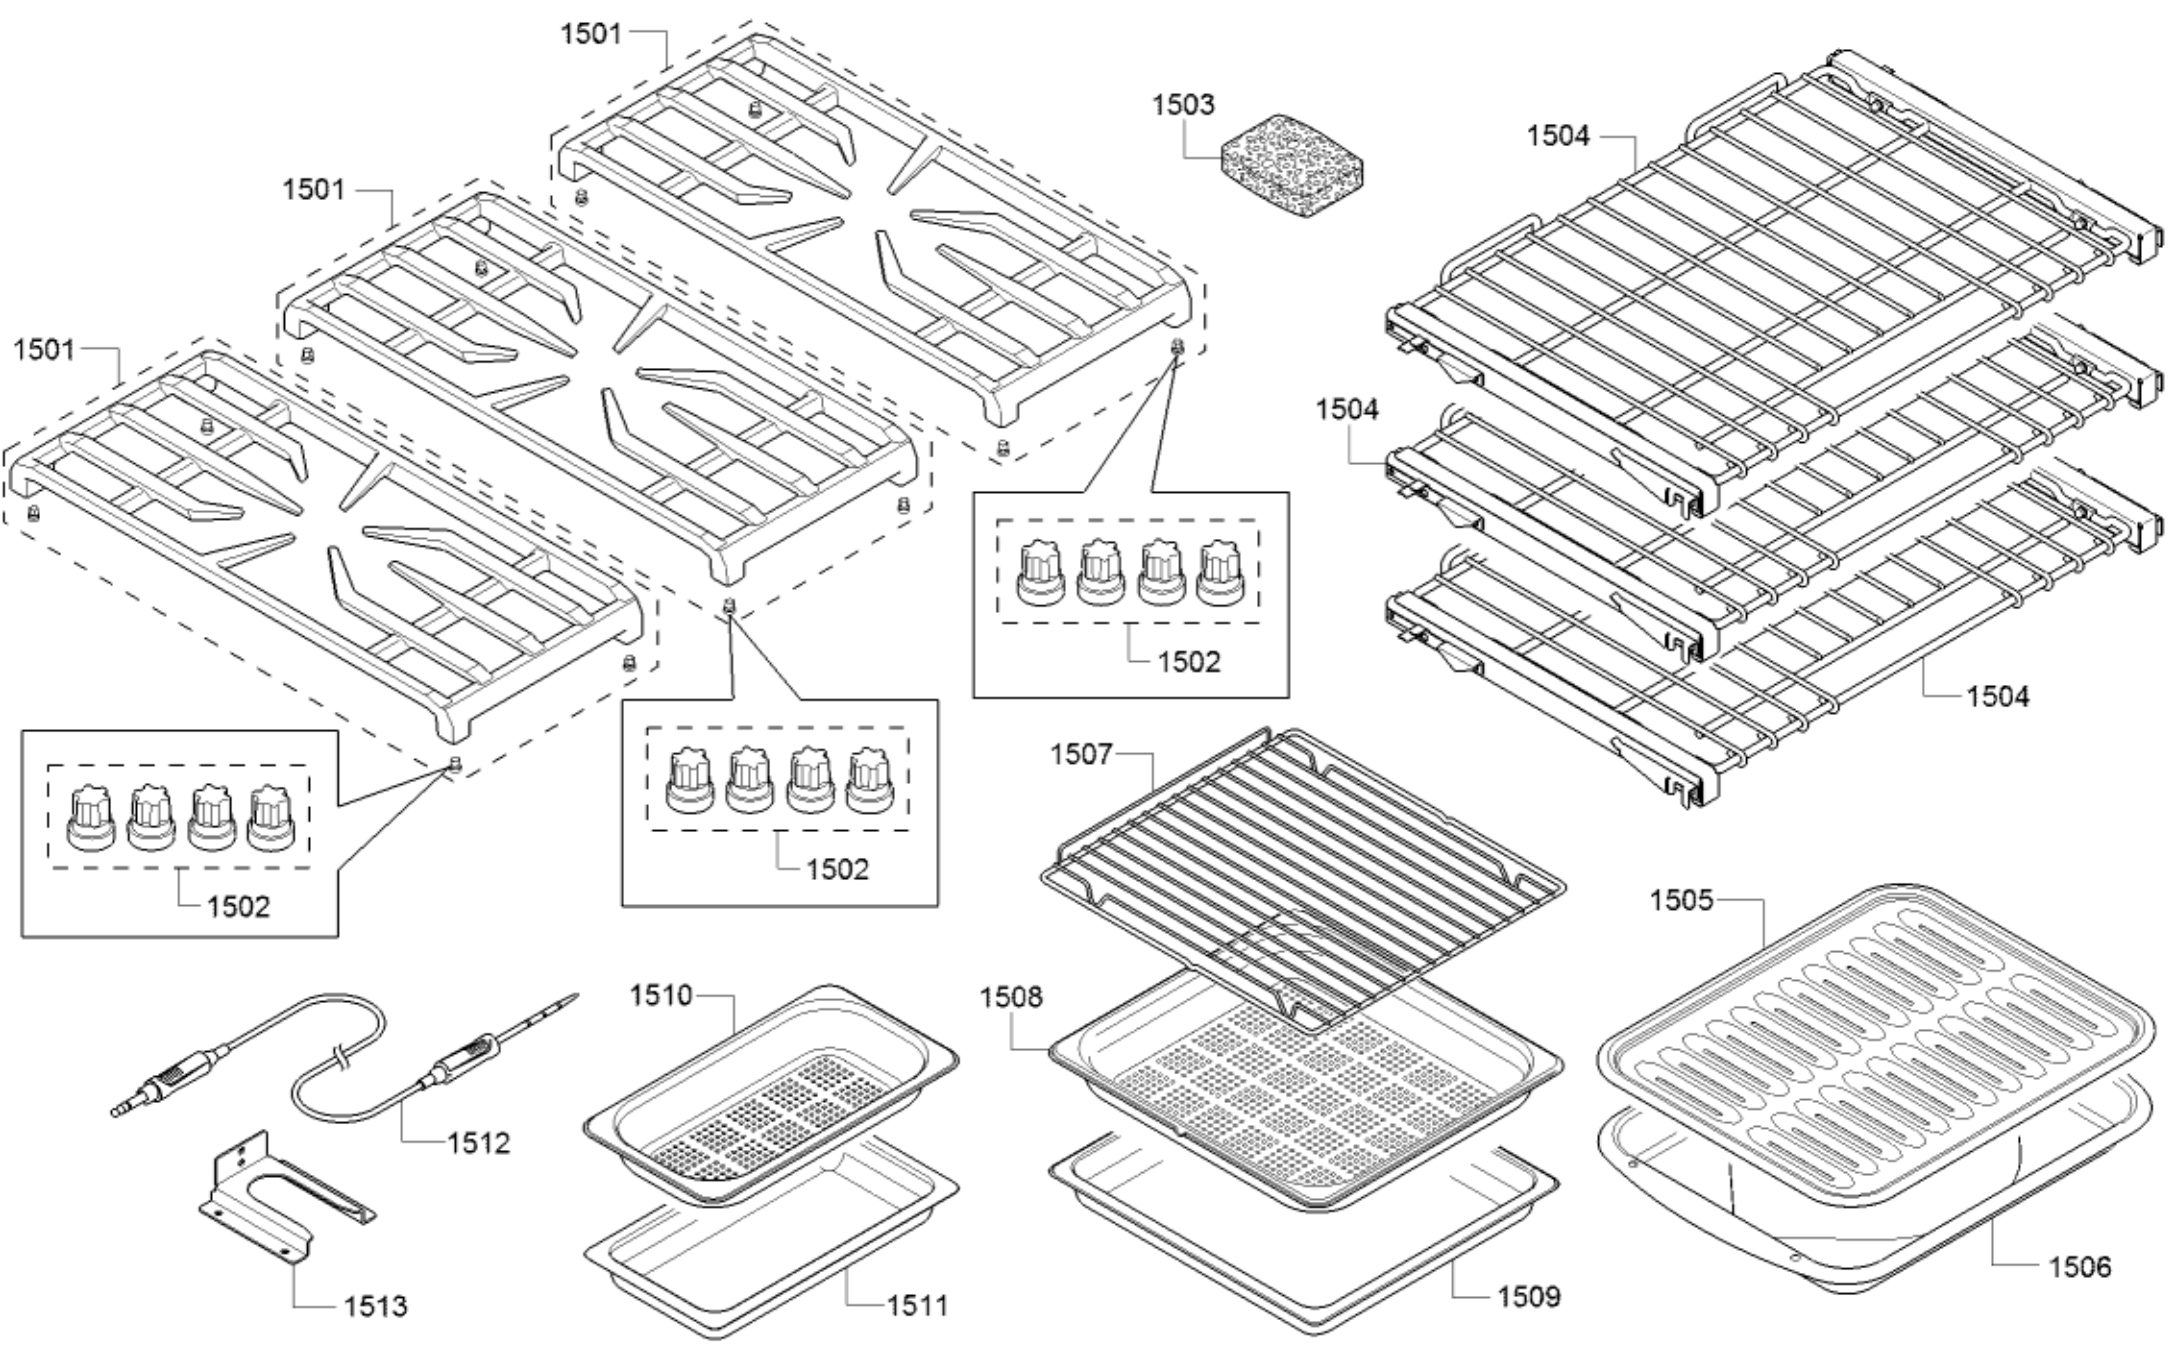

Position ID	Part number.	Replaces:	Description
0501	11032438		Gas tap
0502	11032439		Gas tap
0503	11032863		Gas tap
0504	11032862		Gas tap
0505	11032440		Gas tap
0506	11032441		Gas tap
0510	00423093		Valve
0512	10003806		Valve
0513	10009155		Valve
0514	00420807		Screw
0515	20000265		Manifold
0516	20000140		Manifold
0517	10009569		Bracket
0522	10010270		Pipe connection piece
0523	11033022		Tub complete
0524	00754658		Regulator-pressure
0525	10010200		Adapter
0526	11033031		Hose-inlet
0527	10011592		Extension for inlet
8130	00056317		Hard Water Test Strip

Position ID	Part number.	Replaces:	Description
1101	10011167		Limiter-temperature
1102	00655613		Temperature sensor
1103	11033217		Heating element
1108	11033218		Frame
1110	11033219		Retaining plate
1111	10010275		Screw
1112	10012025		Panel-facia
1113	10011397		Handle-cap shaped
1114	12028890		Handle-door
1115	10011397		Handle-cap shaped
1116	12028891		Insulating part
1104	11033259		Frame
1105	11033905		Base
1106	00709841		Slide
1107	00658253		Slide
8130	00056317		Hard Water Test Strip

0206	12028861		Display module programmed
0212	00623615		Nut
0220	12034239		Display-temperature
0224	00629049		Energy regulator
8130	00056317		Hard Water Test Strip

Position ID	Part number.	Replaces:	Description
1001	00497756		Motor
1002	00489178		Bracket
1003	00494383		Pipe connection piece
1004	10007424		Lamp
1005	00709468		Heating element
1006	10010225		Nut
1008	10008183		Socket
1009	00627375		Temperature sensor
1010	00640401		Heating element
1011	20000143		Cover
1012	20000159		Guide
1013	10011396		Bolt
1015	00706444		Cover
1016	00479238		Cover
1018	00774121		Deflector
1019	12028075		Heating element
1007	00605039		Washer
1020	10010304		Plug
8130	00056317		Hard Water Test Strip