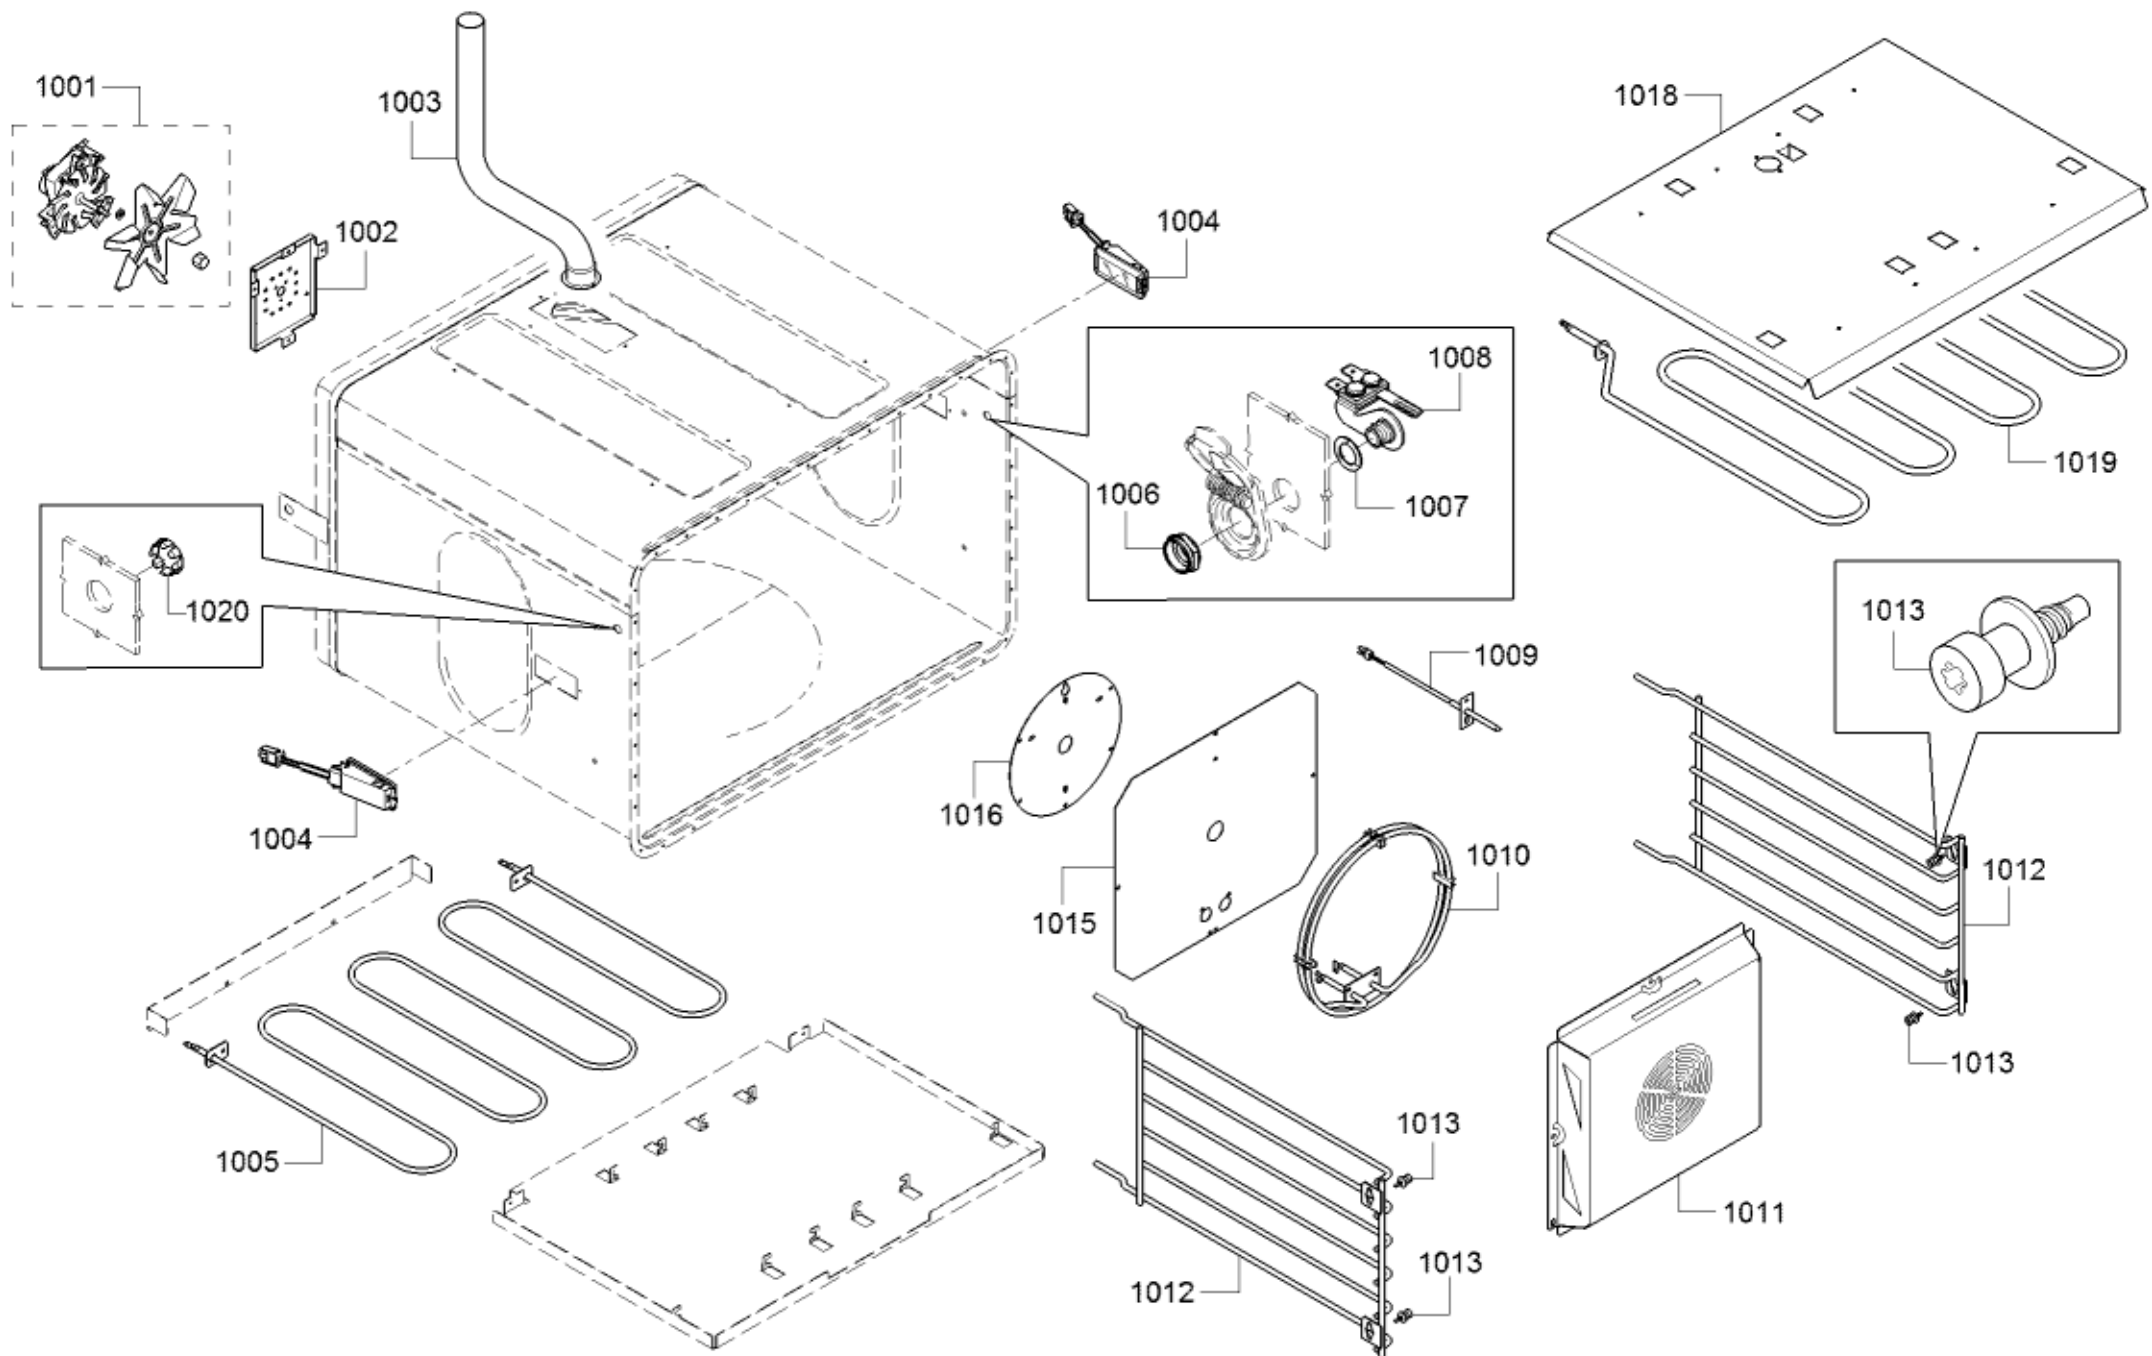

Position ID	Part number.	Replaces:	Description
0501	11032438		Gas tap
0502	11032439		Gas tap
0503	11032863		Gas tap
0504	11032862		Gas tap
0505	11032440		Gas tap
0506	11032441		Gas tap
0510	00423093		Valve
0512	10003806		Valve
0513	10009155		Valve
0514	00420807		Screw
0515	20000265		Manifold
0516	20000140		Manifold
0517	10009569		Bracket
0522	10010270		Pipe connection piece
0523	11033022		Tub complete
0524	00754658		Regulator-pressure
0525	10010200		Adapter
0526	11033031		Hose-inlet
0527	10011592		Extension for inlet
8130	00056317		Hard Water Test Strip

Position ID	Part number.	Replaces:	Description
1101	10011167		Limiter-temperature
1102	00655613		Temperature sensor
1103	11033217		Heating element
1108	11033218		Frame
1110	11033219		Retaining plate
1111	10010275		Screw
1112	10012025		Panel-facia
1113	10011397		Handle-cap shaped
1114	12028890		Handle-door
1115	10011397		Handle-cap shaped
1116	12028891		Insulating part
1104	11033259		Frame
1105	11033905		Base
1106	00709841		Slide
1107	00658253		Slide
8130	00056317		Hard Water Test Strip

0206	12028861		Display module programmed
0212	00623615		Nut
0220	12034239		Display-temperature
0224	00629049		Energy regulator
8130	00056317		Hard Water Test Strip

Position ID	Part number.	Replaces:	Description
1001	00497756		Motor
1002	00489178		Bracket
1003	00494383		Pipe connection piece
1004	10007424		Lamp
1005	00709468		Heating element
1006	10010225		Nut
1008	10008183		Socket
1009	00627375		Temperature sensor
1010	00640401		Heating element
1011	20000143		Cover
1012	20000159		Guide
1013	10011396		Bolt
1015	00706444		Cover
1016	00479238		Cover
1018	00774121		Deflector
1019	12028075		Heating element
1007	00605039		Washer
1020	10010304		Plug
8130	00056317		Hard Water Test Strip