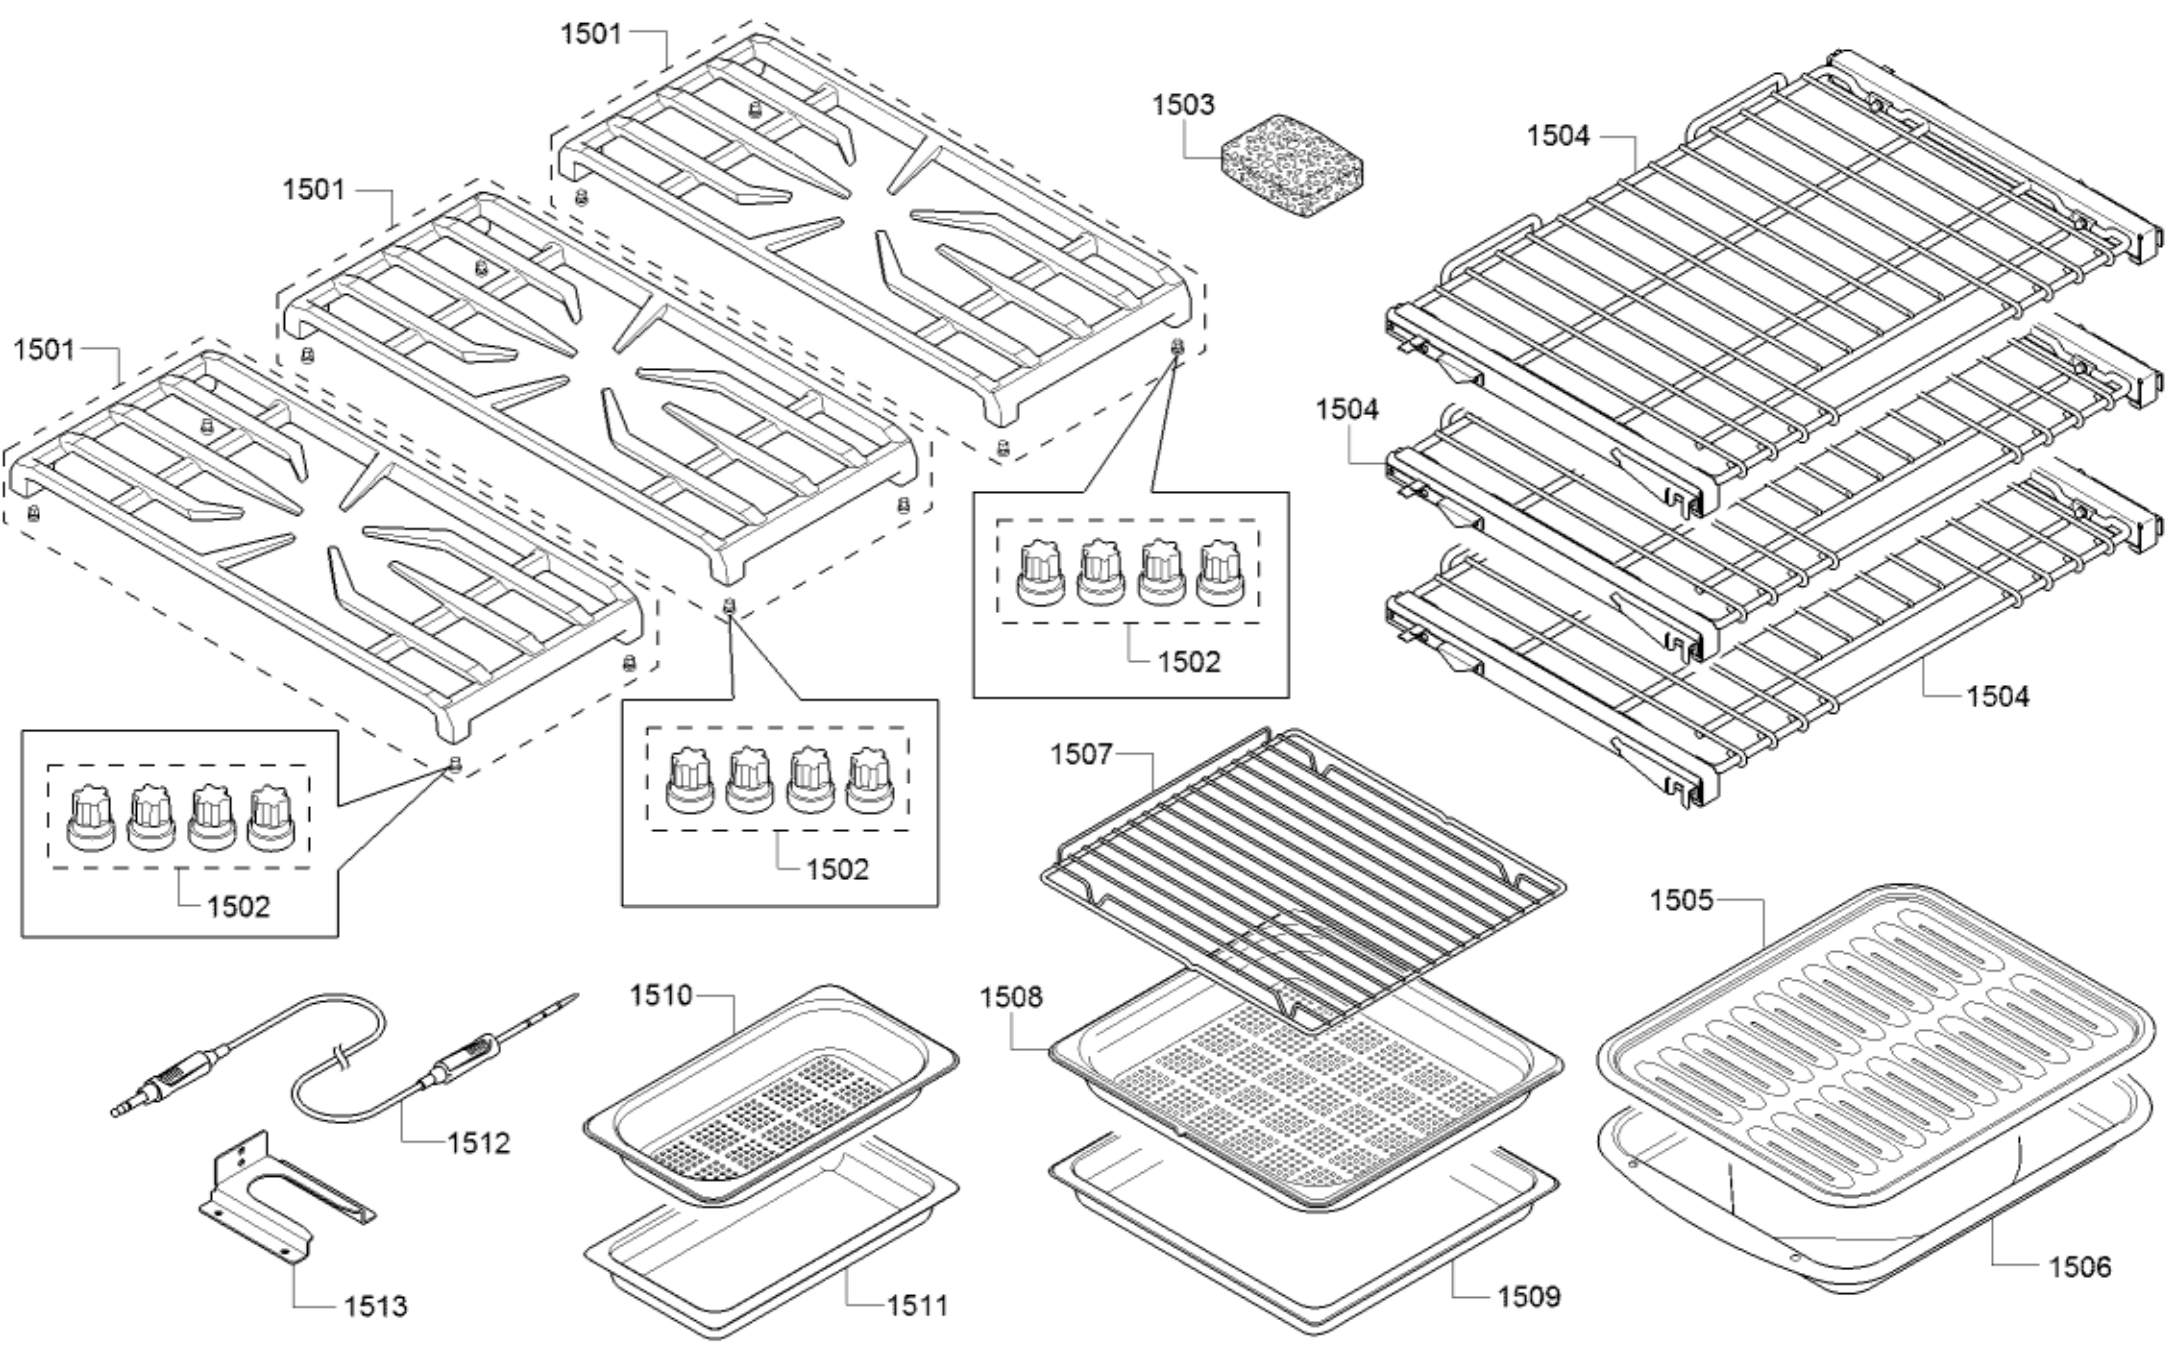

<b>Position ID</b>	<b>Part number.</b>	<b>Replaces:</b>	<b>Description</b>
0501	11032438		Gas tap
0502	11032439		Gas tap
0503	11032863		Gas tap
0504	11032862		Gas tap
0505	11032440		Gas tap
0506	11032441		Gas tap
0510	00423093		Valve
0512	10003806		Valve
0513	10009155		Valve
0514	00420807		Screw
0515	20000265		Manifold
0516	20000140		Manifold
0517	10009569		Bracket
0522	10010270		Pipe connection piece
0523	11033022		Tub complete
0524	00754658		Regulator-pressure
0525	10010200		Adapter
0526	11033031		Hose-inlet
0527	10011592		Extension for inlet
8130	00056317		Hard Water Test Strip

<b>Position ID</b>	<b>Part number.</b>	<b>Replaces:</b>	<b>Description</b>
1101	10011167		Limiter-temperature
1102	00655613		Temperature sensor
1103	11033217		Heating element
1104	11033259		Frame
1105	11033905		Base
1108	11033218		Frame
1110	11033219		Retaining plate
1111	10010275		Screw
1112	10012025		Panel-facia
1113	10011397		Handle-cap shaped
1114	12028890		Handle-door
1115	10011397		Handle-cap shaped
1116	12028891		Insulating part
1106	00709841		Slide
1107	00658253		Slide
8130	00056317		Hard Water Test Strip