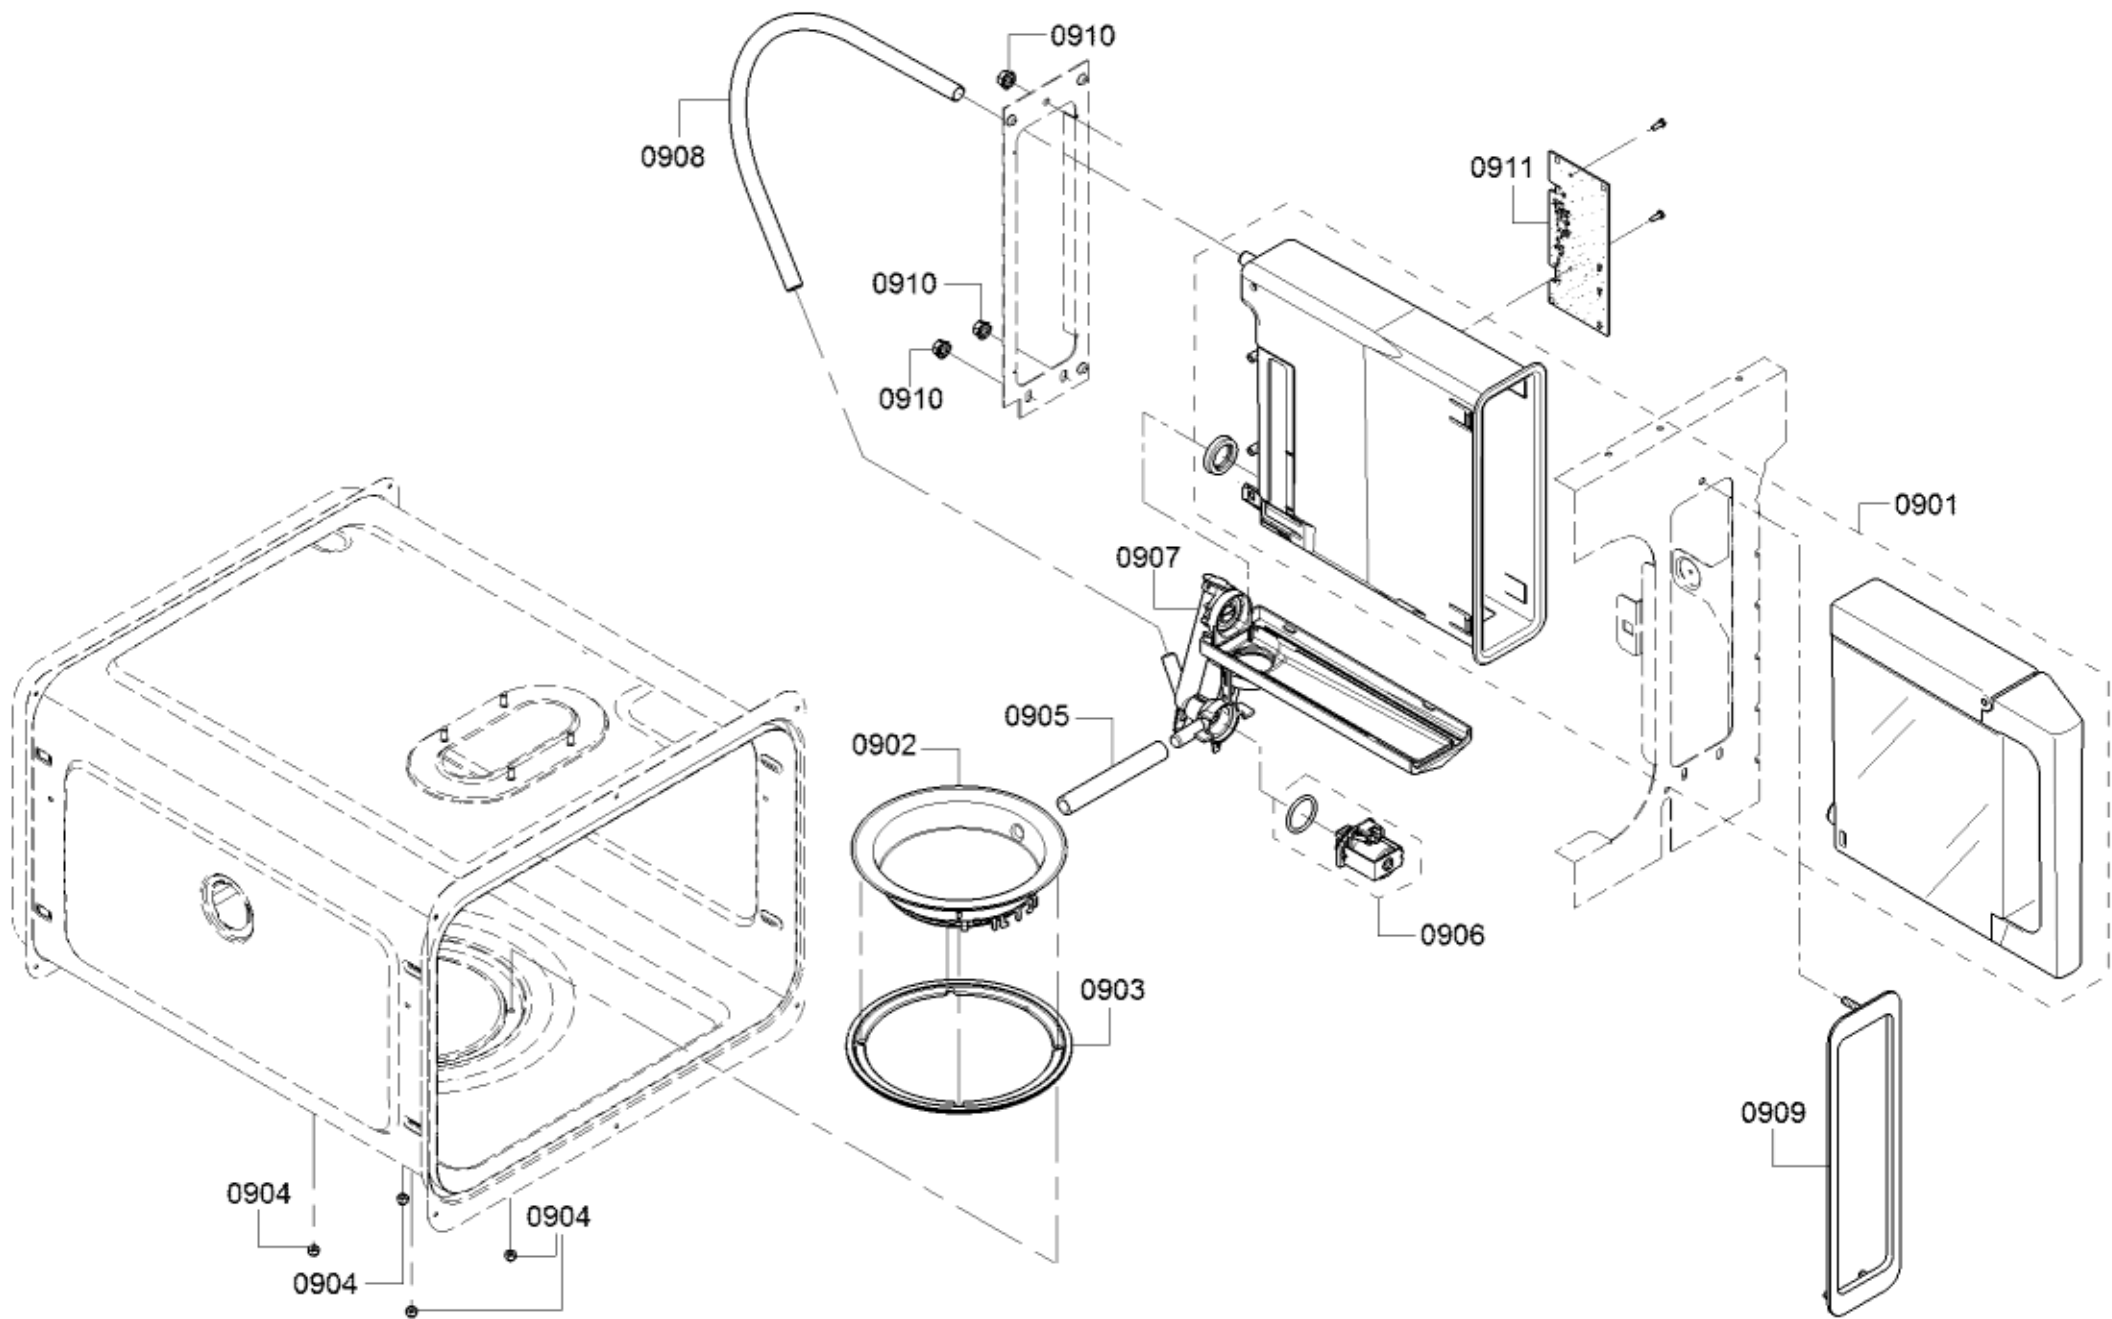

0740	12028069		Cable harness
0741	00655580		Cable harness
0742	12028081		Adapter
0743	12012945		Adapter
0744	12028136		Adapter
0708	12031987		Connectivity module
8130	00056317		Hard Water Test Strip

<b>Position ID</b>	<b>Part number.</b>	<b>Replaces:</b>	<b>Description</b>
0801	12022204		Fan
0803	00655834		Seal
0804	00623923		Bolt
0805	00655835		Seal
0806	00655759		Lamp
0807	00429173		Limiter-temperature
0808	00623543		Seal
0809	00608933		Temperature sensor
0810	00750884		Heater-ring
0811	00706789		Cover
0812	10012022		Nut
0813	00741834		Grille
0814	00741833		Grille
0815	00614466		Drive
0816	00655612		Spring
0817	00623606		Clip
0818	00659285		Flap
0819	00623544		Seal
0820	00623615		Nut
8130	00056317		Hard Water Test Strip

<b>Position ID</b>	<b>Part number.</b>	<b>Replaces:</b>	<b>Description</b>
1201	11032088		Fan motor
1202	11032087		Fan motor
1203	10011167		Limiter-temperature
1204	00628372		Terminal
1205	00651285		Latch
1205	12013593		Bolt
1206	00618400		Switch-door
1207	10001186		Plate
1209	10001351		Foot
1212	12028141		Cover
1214	00655554		Receiver
1215	00623545		Receiver
1216	00645704		Seal-door
1217	12028892		Seal
1218	20000144		Seal-door
1230	00648862		Cable harness
1208	12013593		Bolt
1211	10014059		Cover
1299	12030965		Repair-set
8130	00056317		Hard Water Test Strip