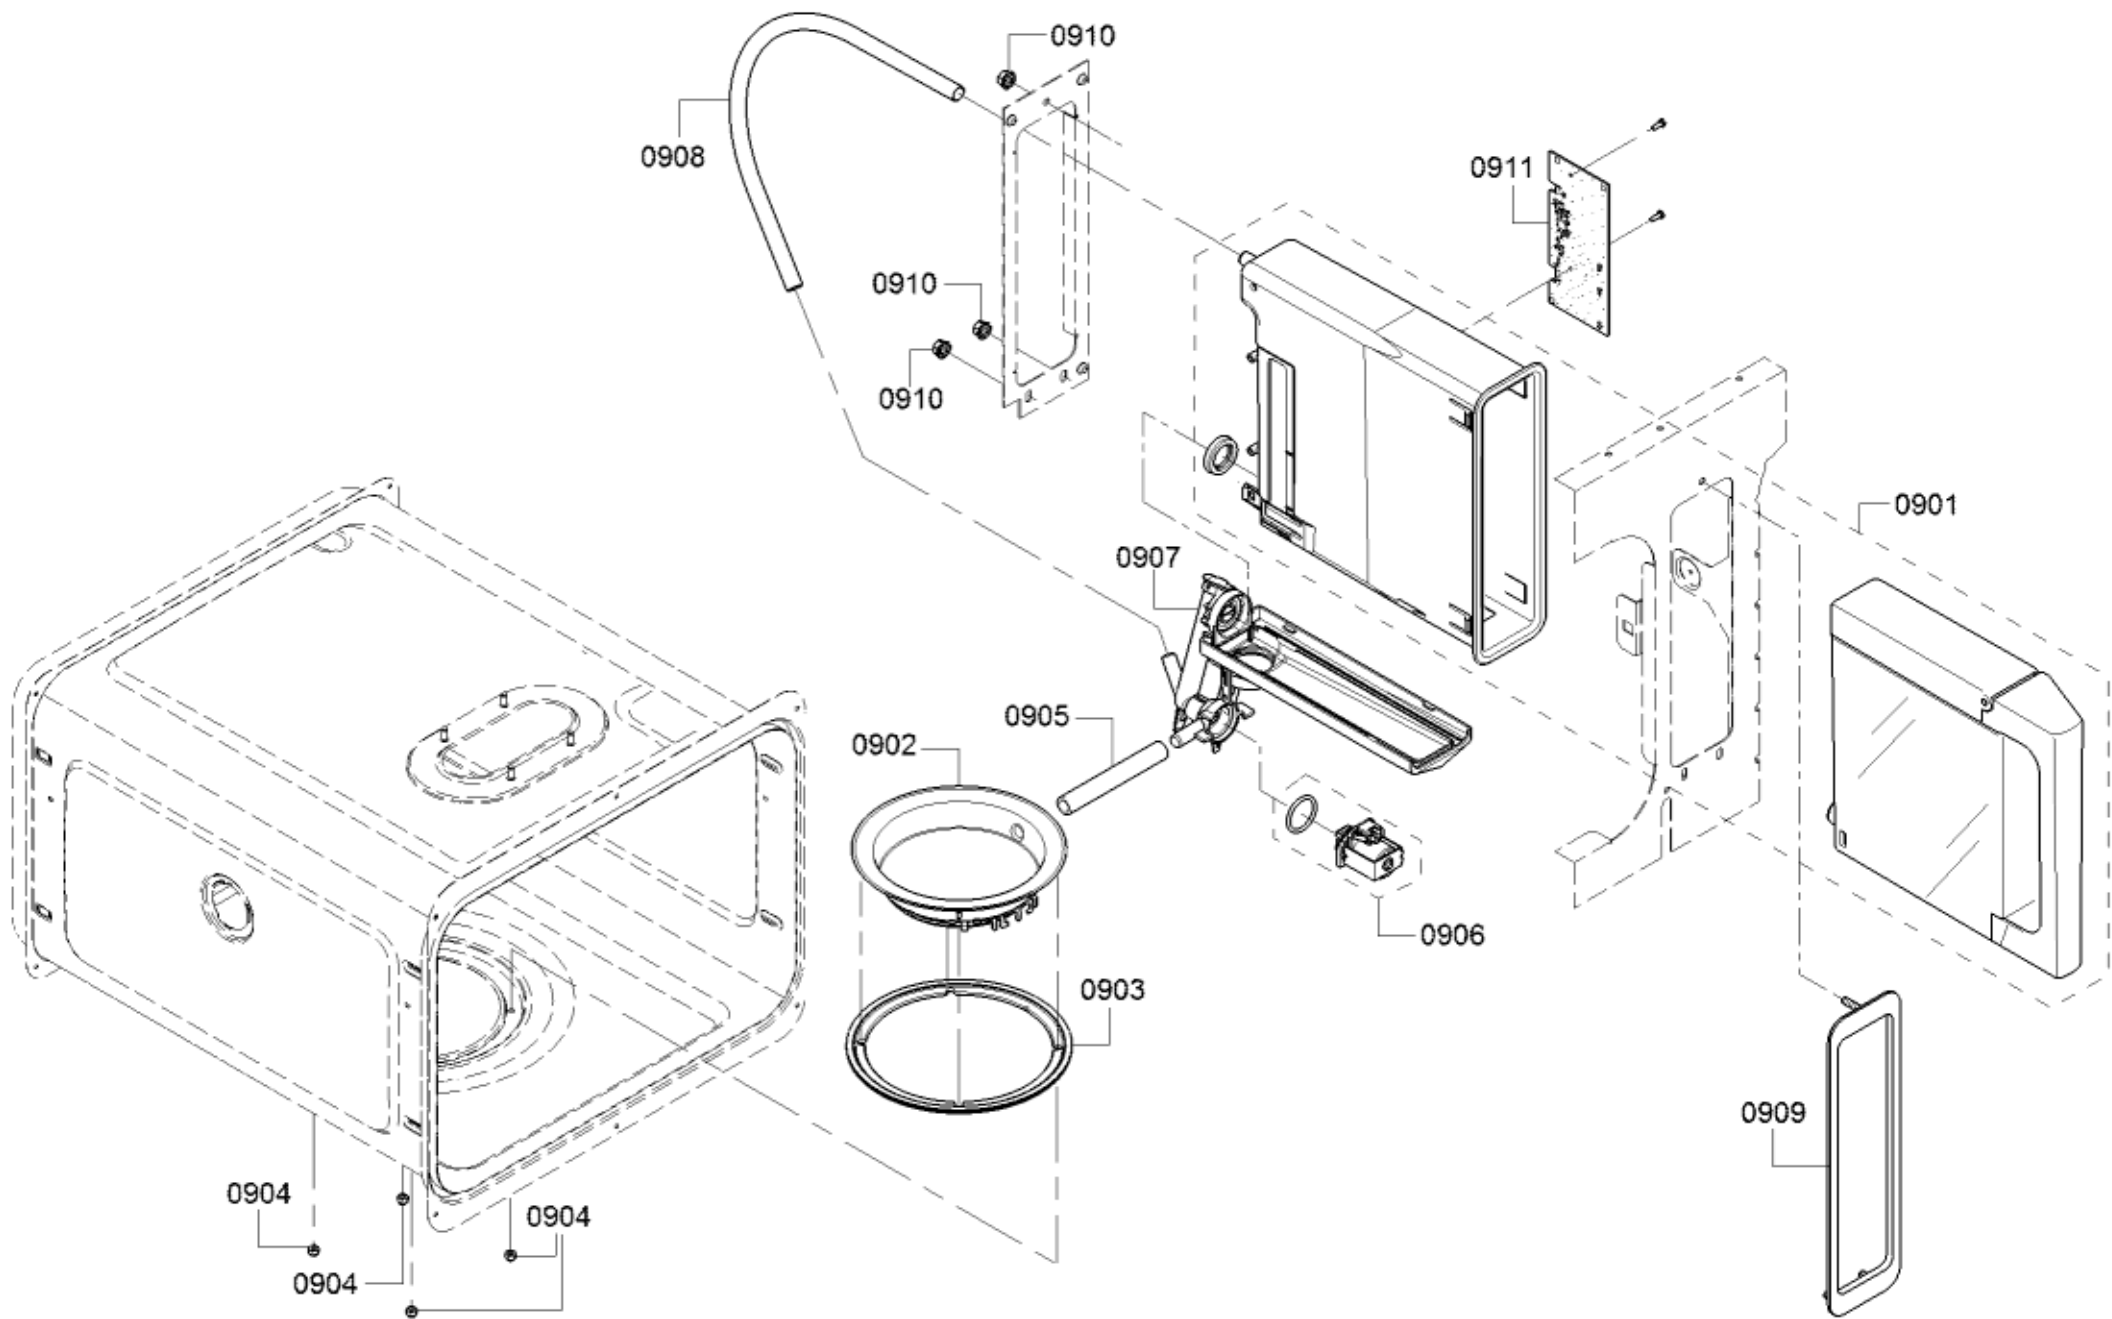

Position ID	Part number.	Replaces:	Description
0601	12024441		Frame
0602	10008228		Screw
0603	00634163		Clip
0604	00321402		Ring
0605	10008210		Screw
0606	00145749		Grill grid
0607	11030956		Heating element
0608	10008210		Screw
0609	11030067		Grill accessories
0610	11030015		Tray for Ceramic Briquettes (for PABRICKBKW)
0611	00098049		Salver
0612	12004405		Temperature sensor
0613	10008210		Screw
0614	00634165		Bracket
0615	10008210		Screw
0616	12026865		Cable harness
8130	00056317		Hard Water Test Strip

Position ID	Part number.	Replaces:	Description
0501	11032438		Gas tap
0502	11032439		Gas tap
0503	11032863		Gas tap
0504	11032862		Gas tap
0505	11032440		Gas tap
0506	11032441		Gas tap
0510	00423093		Valve
0512	10003806		Valve
0513	10009155		Valve
0514	00420807		Screw
0515	20000265		Manifold
0516	20000140		Manifold
0517	10009569		Bracket
0522	10010270		Pipe connection piece
0523	11033022		Tub complete
0524	00754658		Regulator-pressure
0525	10010200		Adapter
0526	11033031		Hose-inlet
0527	10011592		Extension for inlet
8130	00056317		Hard Water Test Strip

Position ID	Part number.	Replaces:	Description
0901	12028083		Water tank
0902	12004447		Salver
0903	00643179		Sealing
0904	10012026		Nut
0905	10012023		Hose-inlet
0906	00608739		Valve-magnet
0907	00644010		Holder
0908	10012024		Hose-vent
0909	00745311		Trimplate
0910	00614780		Nut
0911	00647003		PC board
8130	00056317		Hard Water Test Strip

0496

Position ID	Part number.	Replaces:	Description
0401	10004490		Burner cap
0402	10004489		Burner cap
0403	10004493		Burner
0404	10004492		Burner
0405	10004495		Venturi nozzle
0406	10006471		Electrode
0407	10008211		Screw
0408	10004498		Burner housing
0409	10004497		Burner housing
0410	10004531		Screw
0411	10006793		Jet
0412	10006797		Jet
0413	12007259		Ignition device
0414	00701902		Rail
0415	11013687		Hob top
0416	10008221		Heat shield
8130	00056317		Hard Water Test Strip