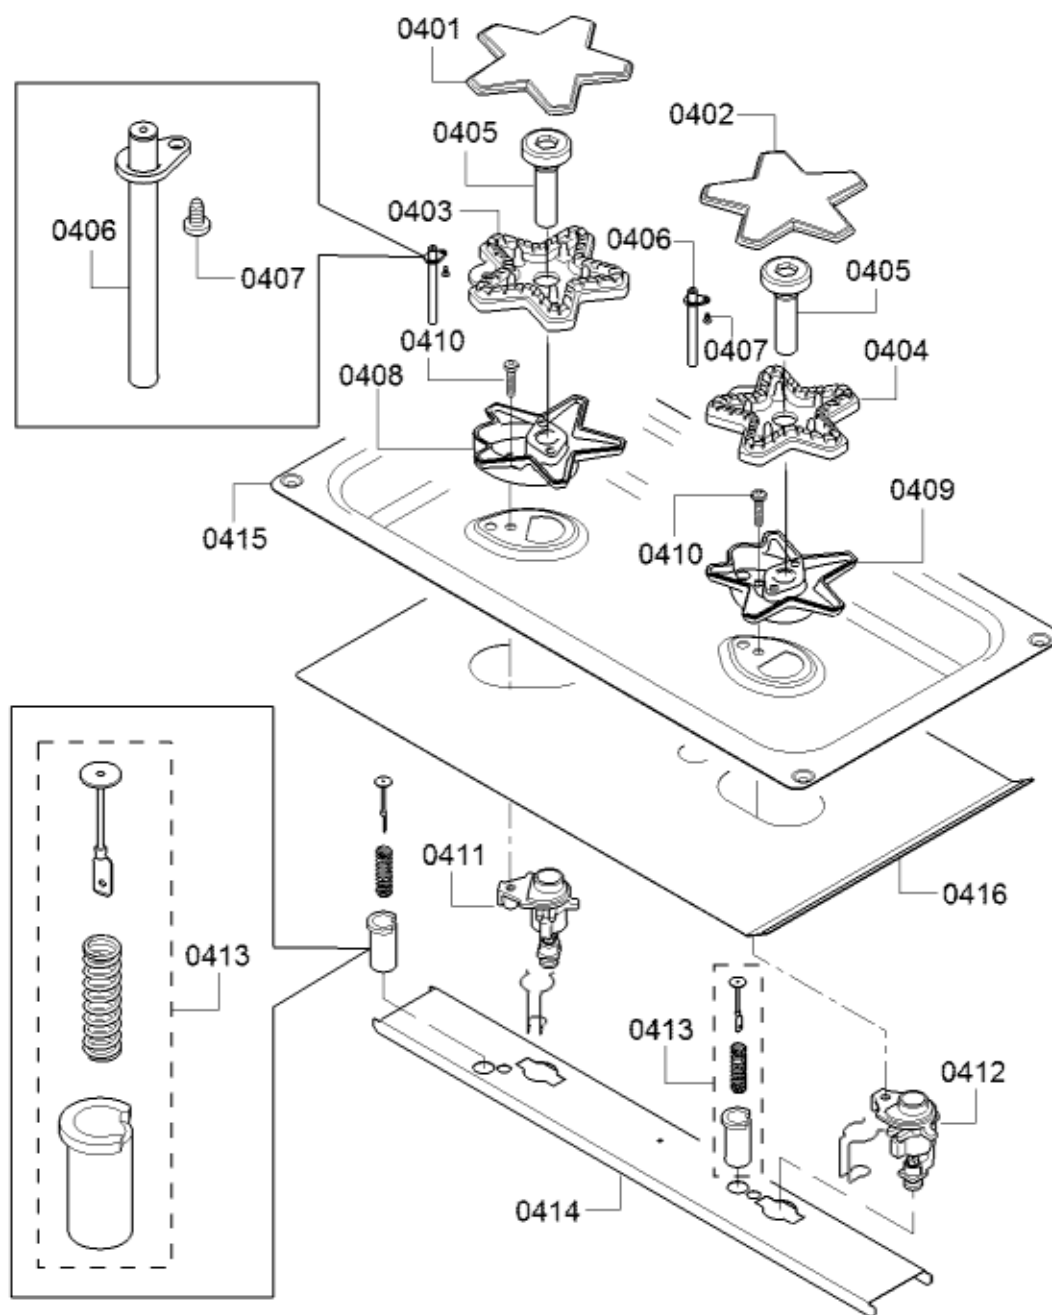

Position ID	Part number.	Replaces:	Description
0501	11032438		Gas tap
0502	11032439		Gas tap
0503	11032863		Gas tap
0504	11032862		Gas tap
0505	11032440		Gas tap
0506	11032441		Gas tap
0510	00423093		Valve
0512	10003806		Valve
0513	10009155		Valve
0514	00420807		Screw
0515	20000265		Manifold
0516	20000140		Manifold
0517	10009569		Bracket
0522	10010270		Pipe connection piece
0523	11033022		Tub complete
0524	00754658		Regulator-pressure
0525	10010200		Adapter
0526	11033031		Hose-inlet
0527	10011592		Extension for inlet
8130	00056317		Hard Water Test Strip

Position ID	Part number.	Replaces:	Description
0901	12028083		Water tank
0902	12004447		Salver
0903	00643179		Sealing
0904	10012026		Nut
0905	10012023		Hose-inlet
0906	00608739		Valve-magnet
0907	00644010		Holder
0908	10012024		Hose-vent
0909	00745311		Trimplate
0910	00614780		Nut
0911	00647003		PC board
8130	00056317		Hard Water Test Strip

0396

Position ID	Part number.	Replaces:	Description
0301	10004490		Burner cap
0302	10004489		Burner cap
0303	10004493		Burner
0304	10004492		Burner
0305	10004495		Venturi nozzle
0306	10006471		Electrode
0307	10008211		Screw
0308	10004498		Burner housing
0309	10004497		Burner housing
0310	10004531		Screw
0311	10006793		Jet
0312	10006797		Jet
0313	12007259		Ignition device
0314	00701902		Rail
0315	00687075		Tray
0316	12024446		Heat shield
0317	10006795		Jet
8130	00056317		Hard Water Test Strip

0496

Position ID	Part number.	Replaces:	Description
0401	10004490		Burner cap
0402	10004489		Burner cap
0403	10004493		Burner
0404	10004492		Burner
0405	10004495		Venturi nozzle
0406	10006471		Electrode
0407	10008211		Screw
0408	10004498		Burner housing
0409	10004497		Burner housing
0410	10004531		Screw
0411	10006793		Jet
0412	10006797		Jet
0413	12007259		Ignition device
0414	00701902		Rail
0415	11013687		Hob top
0416	10008221		Heat shield
8130	00056317		Hard Water Test Strip