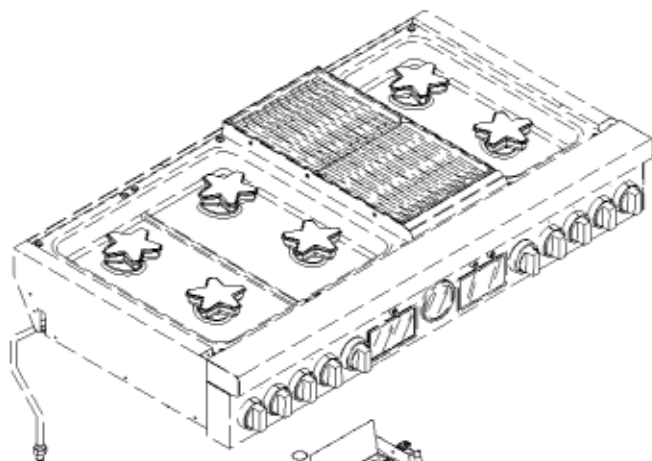

0229	10010232		Encoder
0230	10011595		Knob-temperature
0220	12034239		Display-temperature
0224	00629049		Energy regulator
8130	00056317		Hard Water Test Strip

Position ID	Part number.	Replaces:	Description
0701	11032521		Control module programmed
0701	12025831		Control module not programmed
0702	00418283		Support
0704	12028138		Limiter-temperature
0706	10005470		Control module
0707	00489194		Transformer
0708	12031987		Connectivity module
0709	10008933		Clip
0710	10010202		Clip
0711	12028887		Steam module not programmed
0711	12028888		Steam module programmed
0712	10008169		Relay
0713	12004817		PC board assembly-mains power
0714	12024414		Cable harness
0715	12026845		Cable harness
0716	12028077		Cable harness set
0717	12026925		Cable harness
0718	12024436		Cable harness
0720	12026870		Cable harness
0721	12028509		Cable harness
0723	12026868		Cable harness
0724	12028086		Adapter
0725	12028889		Cable harness
0727	12028082		Cable harness
0728	10008207		Ignition cable
0729	12024415		Ignition cable
0730	12026846		Cable harness

0730	12028089		Cable harness
0740	12028069		Cable harness
0741	00655580		Cable harness
0742	12028081		Adapter
0743	12012945		Adapter
0744	12028136		Adapter
8130	00056317		Hard Water Test Strip

Position ID	Part number.	Replaces:	Description
1201	11032088		Fan motor
1202	11032087		Fan motor
1203	10011167		Limiter-temperature
1204	00628372		Terminal
1205	00651285		Latch
1205	12013593		Bolt
1206	00618400		Switch-door
1207	10001186		Plate
1208	12013593		Bolt
1209	10001351		Foot
1212	12028141		Cover
1214	00655554		Receiver
1215	00623545		Receiver
1216	00645704		Seal-door
1217	12028892		Seal
1218	20000144		Seal-door
1230	00648862		Cable harness
1211	10014059		Cover
8130	00056317		Hard Water Test Strip