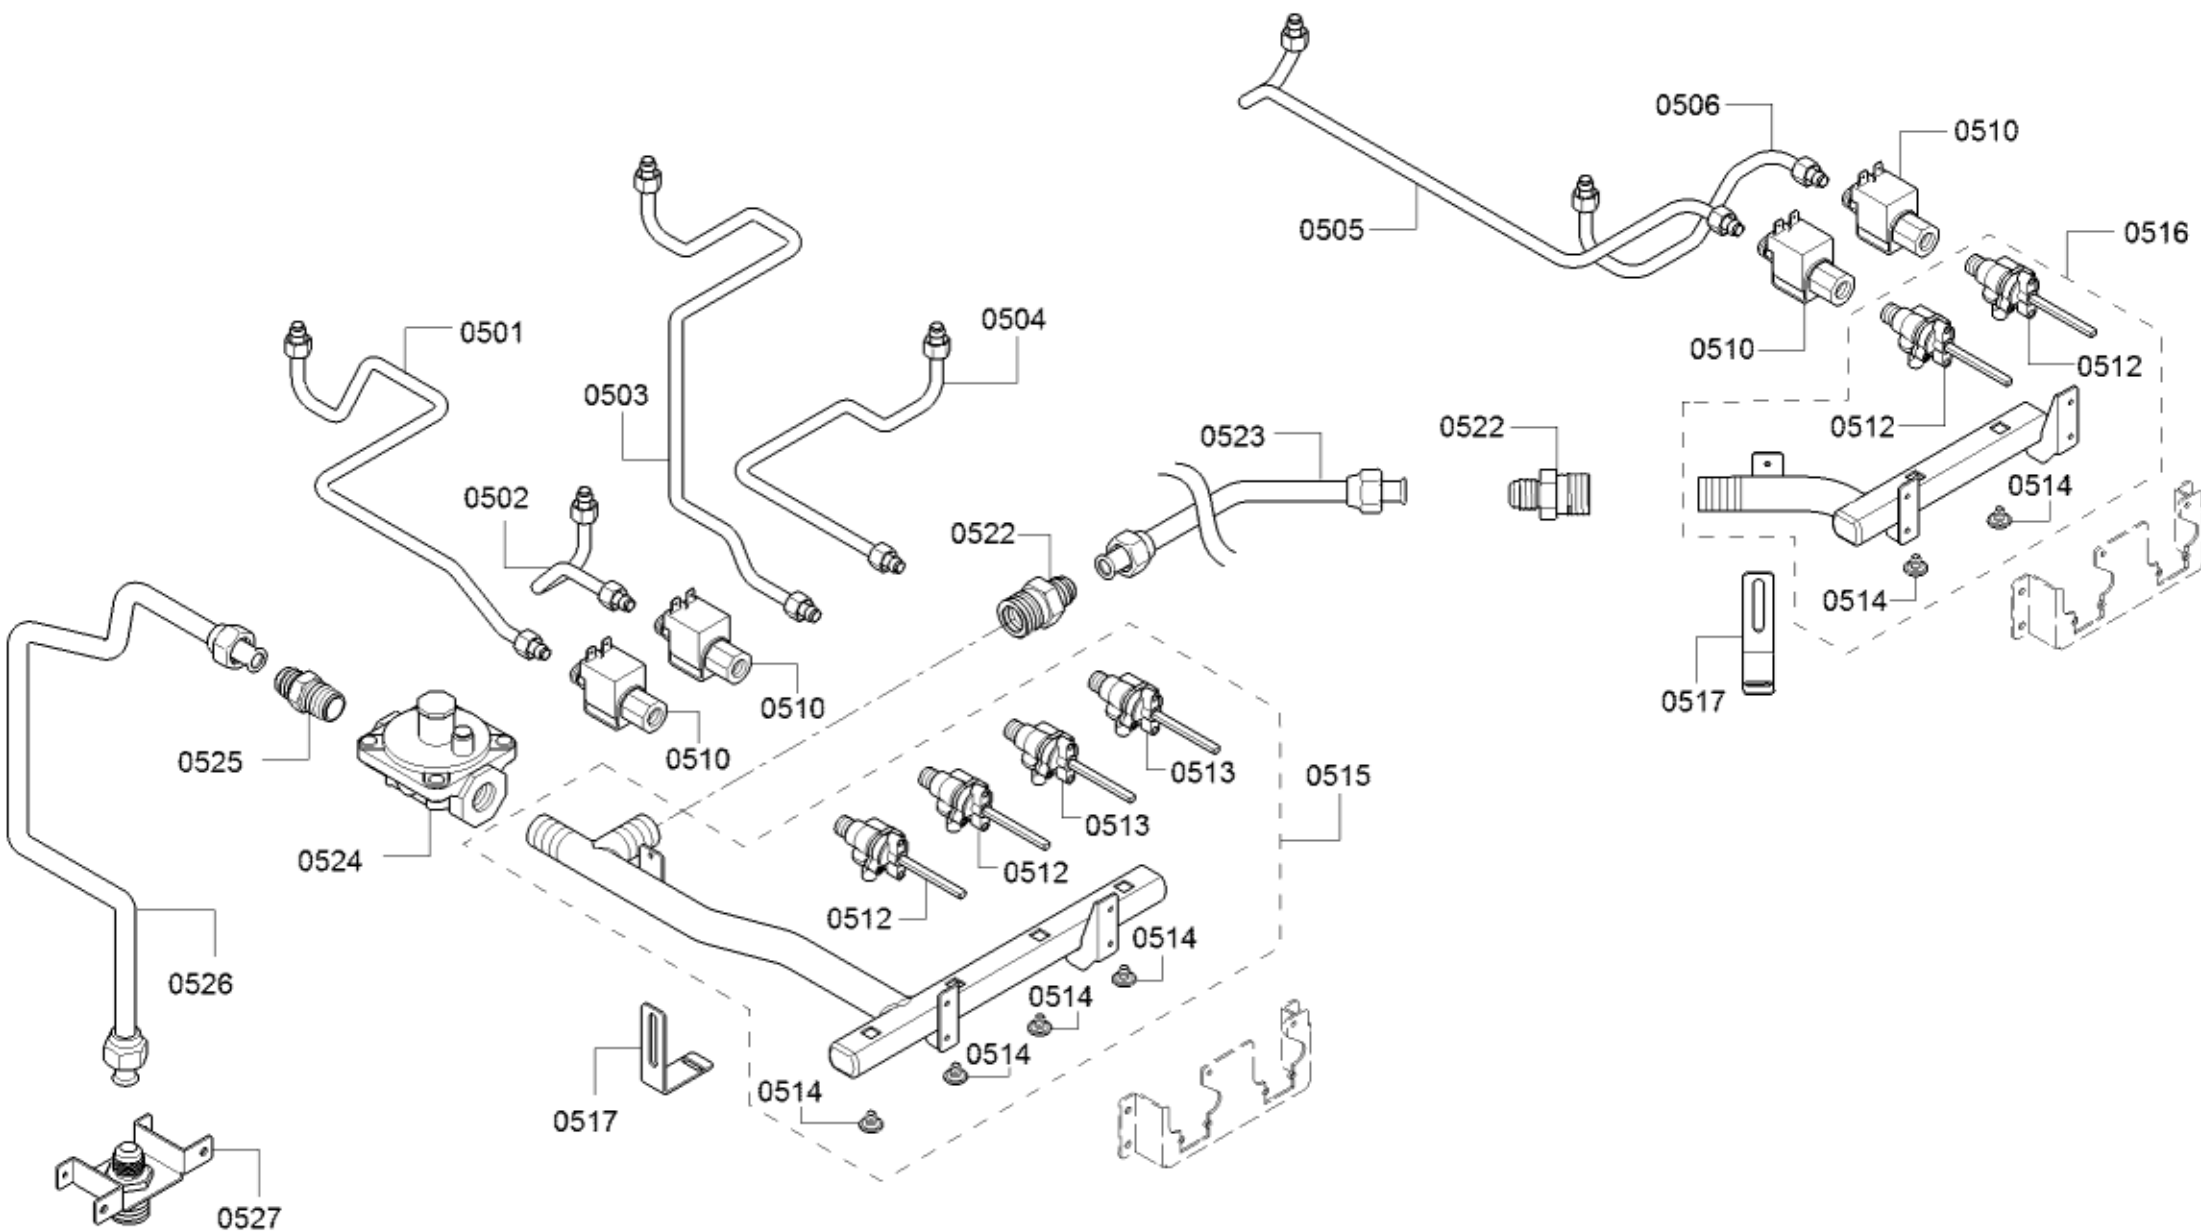

Position ID	Part number.	Replaces:	Description
0501	11032438		Gas tap
0502	11032439		Gas tap
0503	11032863		Gas tap
0504	11032862		Gas tap
0505	11032440		Gas tap
0506	11032441		Gas tap
0510	00423093		Valve
0512	10003806		Valve
0513	10009155		Valve
0514	00420807		Screw
0515	20000265		Manifold
0516	20000140		Manifold
0517	10009569		Bracket
0522	10010270		Pipe connection piece
0523	11033022		Tub complete
0524	00754658		Regulator-pressure
0525	10010200		Adapter
0526	11033031		Hose-inlet
0527	10011592		Extension for inlet
8130	00056317		Hard Water Test Strip

Position ID	Part number.	Replaces:	Description
0901	12028083		Water tank
0902	12004447		Salver
0903	00643179		Sealing
0904	10012026		Nut
0905	10012023		Hose-inlet
0906	00608739		Valve-magnet
0907	00644010		Holder
0908	10012024		Hose-vent
0909	00745311		Trimplate
0910	00614780		Nut
0911	00647003		PC board
8130	00056317		Hard Water Test Strip

0396

Position ID	Part number.	Replaces:	Description
0301	10004490		Burner cap
0302	10004489		Burner cap
0303	10004493		Burner
0304	10004492		Burner
0305	10004495		Venturi nozzle
0306	10006471		Electrode
0307	10008211		Screw
0308	10004498		Burner housing
0309	10004497		Burner housing
0310	10004531		Screw
0311	10006793		Jet
0312	10006797		Jet
0313	12007259		Ignition device
0314	00701902		Rail
0315	00687075		Tray
0316	12024446		Heat shield
0317	10006795		Jet
8130	00056317		Hard Water Test Strip

0496

Position ID	Part number.	Replaces:	Description
0401	10004490		Burner cap
0402	10004489		Burner cap
0403	10004493		Burner
0404	10004492		Burner
0405	10004495		Venturi nozzle
0406	10006471		Electrode
0407	10008211		Screw
0408	10004498		Burner housing
0409	10004497		Burner housing
0410	10004531		Screw
0411	10006793		Jet
0412	10006797		Jet
0413	12007259		Ignition device
0414	00701902		Rail
0415	11013687		Hob top
0416	10008221		Heat shield
8130	00056317		Hard Water Test Strip