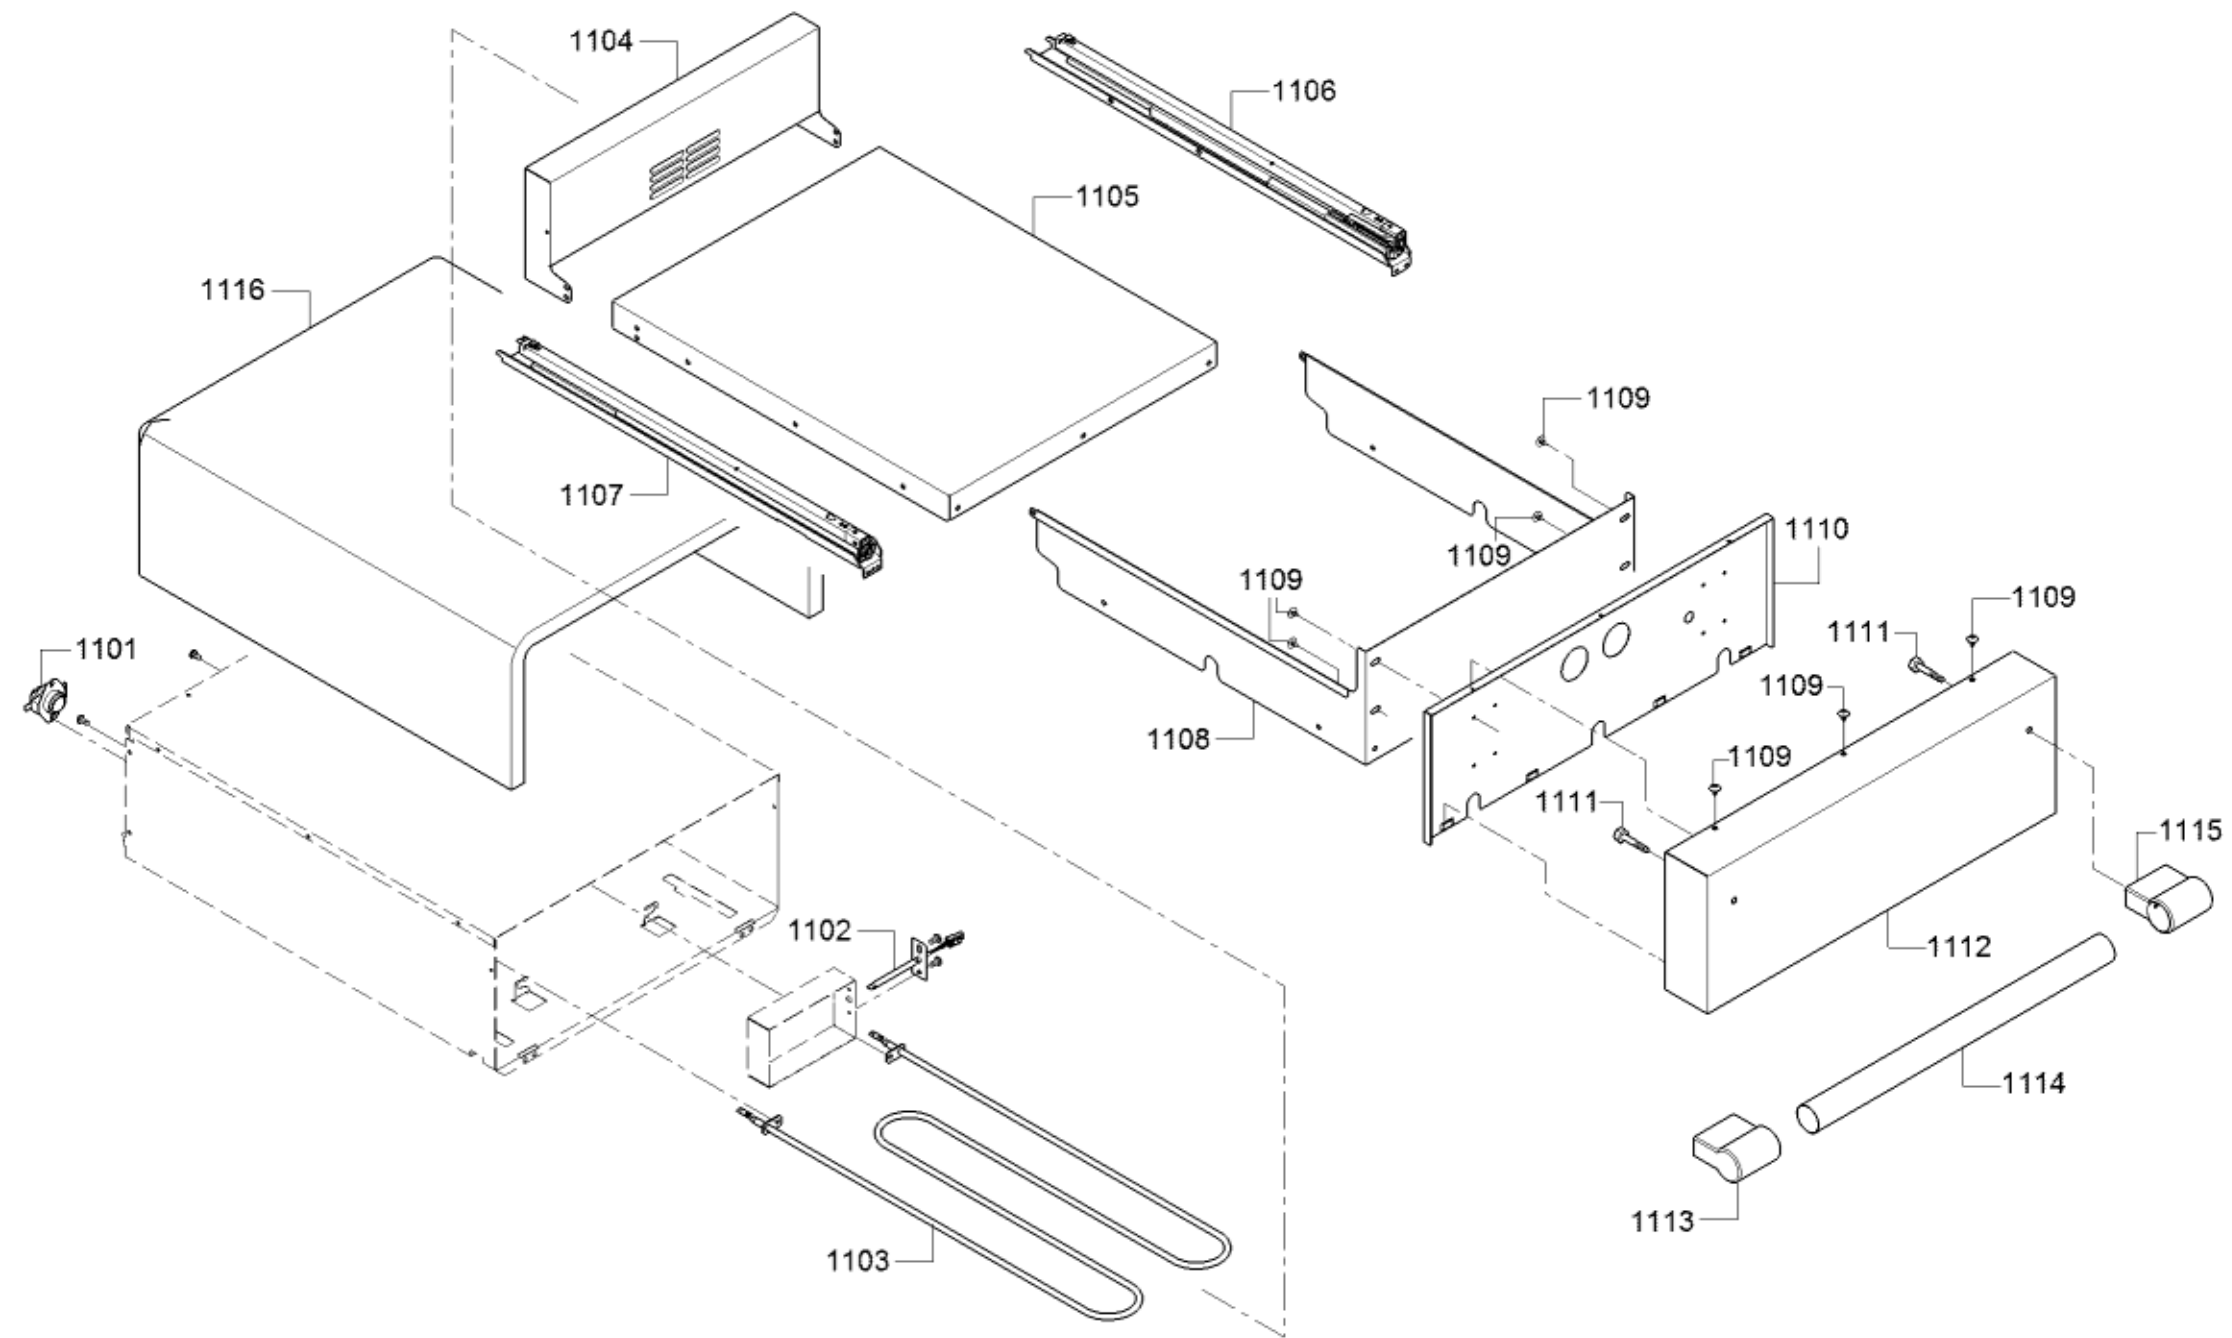

Position ID	Part number.	Replaces:	Description
0501	11032438		Gas tap
0502	11032439		Gas tap
0503	11032863		Gas tap
0504	11032862		Gas tap
0505	11032440		Gas tap
0506	11032441		Gas tap
0510	00423093		Valve
0512	10003806		Valve
0513	10009155		Valve
0514	00420807		Screw
0515	20000265		Manifold
0516	20000140		Manifold
0517	10009569		Bracket
0522	10010270		Pipe connection piece
0523	11033022		Tub complete
0524	00754658		Regulator-pressure
0525	10010200		Adapter
0526	11033031		Hose-inlet
0527	10011592		Extension for inlet
8130	00056317		Hard Water Test Strip

Position ID	Part number.	Replaces:	Description
0901	12028083		Water tank
0902	12004447		Salver
0903	00643179		Sealing
0904	10012026		Nut
0905	10012023		Hose-inlet
0906	00608739		Valve-magnet
0907	00644010		Holder
0908	10012024		Hose-vent
0909	00745311		Trimplate
0910	00614780		Nut
0911	00647003		PC board
8130	00056317		Hard Water Test Strip

0396

Position ID	Part number.	Replaces:	Description
0301	10004490		Burner cap
0302	10004489		Burner cap
0303	10004493		Burner
0304	10004492		Burner
0305	10004495		Venturi nozzle
0306	10006471		Electrode
0307	10008211		Screw
0308	10004498		Burner housing
0309	10004497		Burner housing
0310	10004531		Screw
0311	10006793		Jet
0312	10006797		Jet
0313	12007259		Ignition device
0314	00701902		Rail
0315	00687075		Tray
0316	12024446		Heat shield
0317	10006795		Jet
8130	00056317		Hard Water Test Strip

0496

Position ID	Part number.	Replaces:	Description
0401	10004490		Burner cap
0402	10004489		Burner cap
0403	10004493		Burner
0404	10004492		Burner
0405	10004495		Venturi nozzle
0406	10006471		Electrode
0407	10008211		Screw
0408	10004498		Burner housing
0409	10004497		Burner housing
0410	10004531		Screw
0411	10006793		Jet
0412	10006797		Jet
0413	12007259		Ignition device
0414	00701902		Rail
0415	11013687		Hob top
0416	10008221		Heat shield
8130	00056317		Hard Water Test Strip