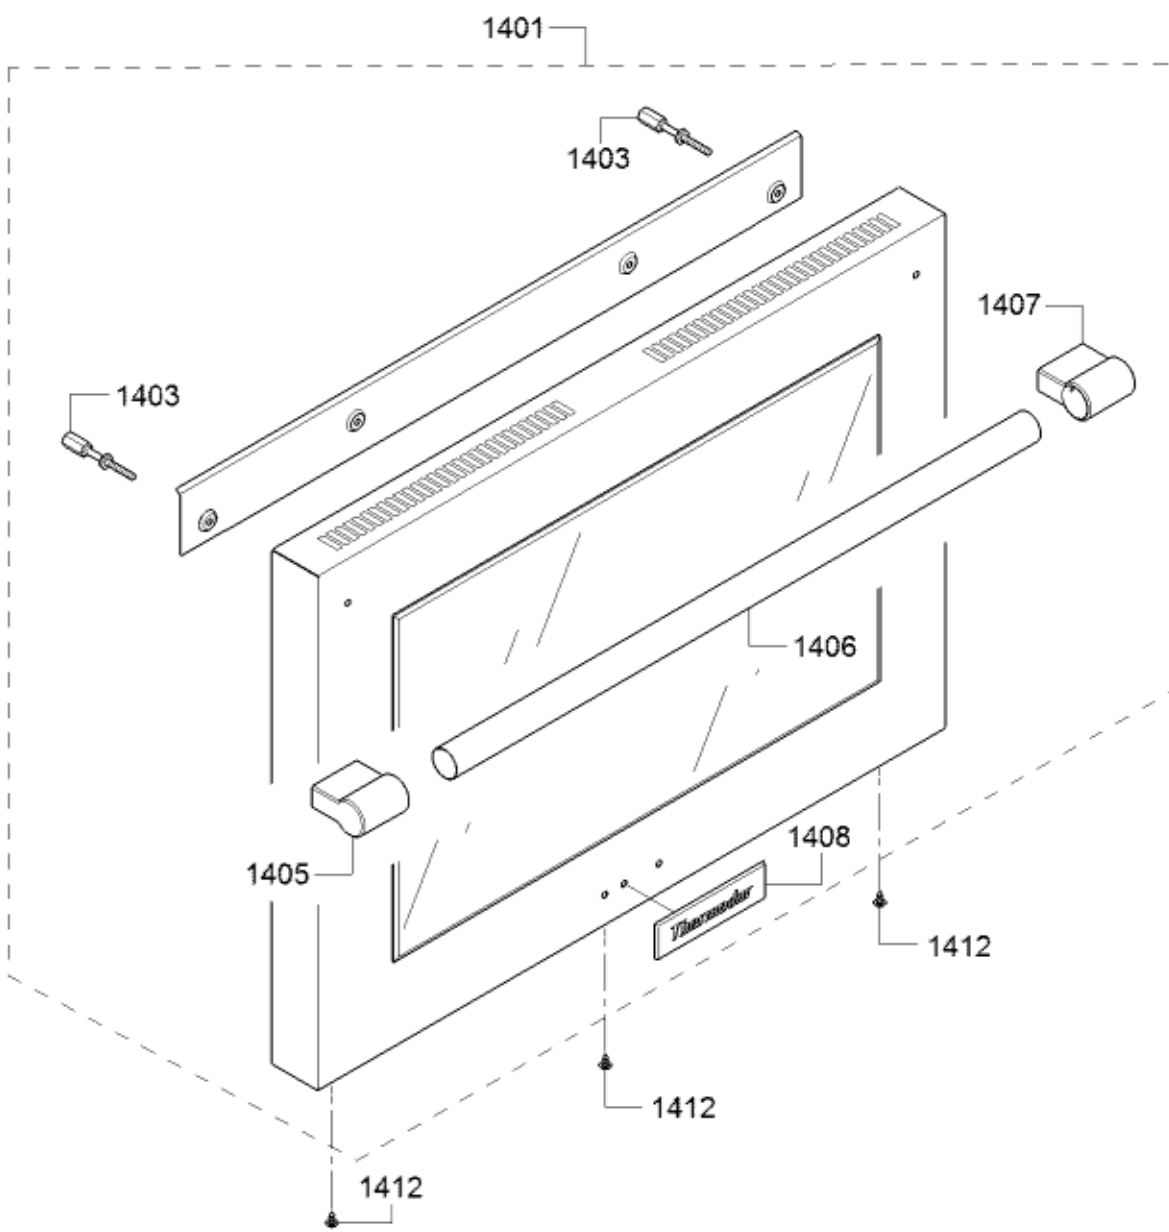

0730	12028089		Cable harness
0740	12028069		Cable harness
0741	00655580		Cable harness
0742	12028081		Adapter
0743	12012945		Adapter
0744	12028136		Adapter
8130	00056317		Hard Water Test Strip

Position ID	Part number.	Replaces:	Description
1201	11032088		Fan motor
1202	11032087		Fan motor
1203	10011167		Limiter-temperature
1204	00628372		Terminal
1205	00651285		Latch
1205	12013593		Bolt
1206	00618400		Switch-door
1207	10001186		Plate
1208	12013593		Bolt
1209	10001351		Foot
1212	12028141		Cover
1214	00655554		Receiver
1215	00623545		Receiver
1216	00645704		Seal-door
1217	12028892		Seal
1218	20000144		Seal-door
1230	00648862		Cable harness
1211	10014059		Cover
8130	00056317		Hard Water Test Strip

0199

Position ID	Part number.	Replaces:	Description
0101	00146137		Back wall panel
0102	23000093		Back panel
0103	00649417	00752161	Cover
0104	11033216		Panel
0105	20000392		Panel side
0106	00146151		Panel
0107	10013545		Latch
0108	00619081		Connection piece
0109	12028700		Plate
8130	00056317		Hard Water Test Strip