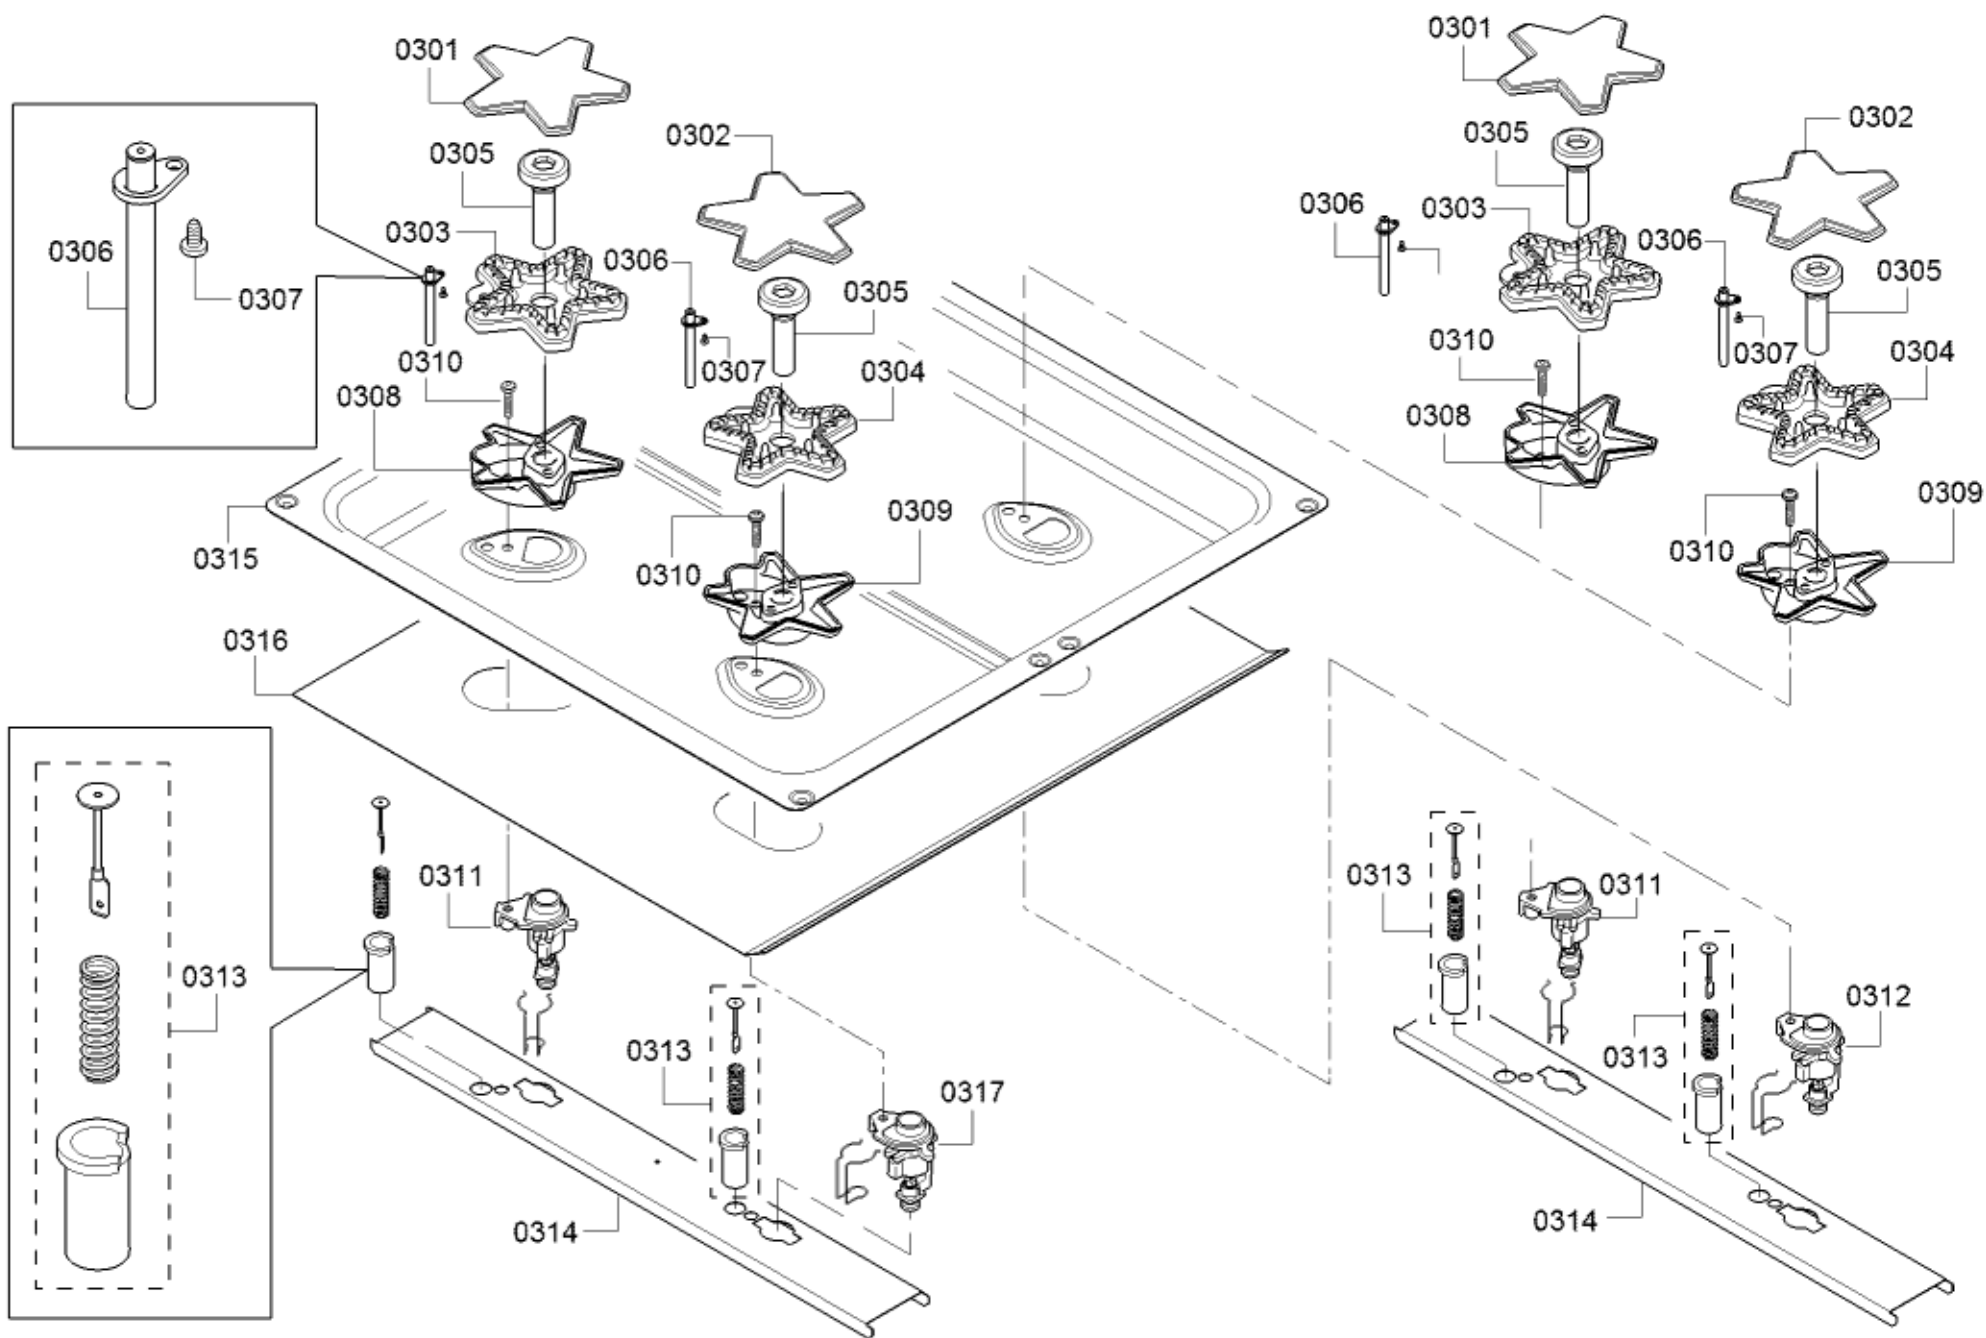

Position ID	Part number.	Replaces:	Description
0601	12024441		Frame
0602	10008228		Screw
0603	00634163		Clip
0604	00321402		Ring
0605	10008210		Screw
0606	00145749		Grill grid
0607	11030956		Heating element
0608	10008210		Screw
0609	11030067		Grill accessories
0610	11030015		Tray for Ceramic Briquettes (for PABRICKBKW)
0611	00098049		Salver
0612	12004405		Temperature sensor
0613	10008210		Screw
0614	00634165		Bracket
0615	10008210		Screw
0616	12026865		Cable harness
8130	00056317		Hard Water Test Strip

Position ID	Part number.	Replaces:	Description
0501	11032438		Gas tap
0502	11032439		Gas tap
0503	11032863		Gas tap
0504	11032862		Gas tap
0505	11032440		Gas tap
0506	11032441		Gas tap
0510	00423093		Valve
0512	10003806		Valve
0513	10009155		Valve
0514	00420807		Screw
0515	20000265		Manifold
0516	20000140		Manifold
0517	10009569		Bracket
0522	10010270		Pipe connection piece
0523	11033022		Tub complete
0524	00754658		Regulator-pressure
0525	10010200		Adapter
0526	11033031		Hose-inlet
0527	10011592		Extension for inlet
8130	00056317		Hard Water Test Strip

Position ID	Part number.	Replaces:	Description
0901	12028083		Water tank
0902	12004447		Salver
0903	00643179		Sealing
0904	10012026		Nut
0905	10012023		Hose-inlet
0906	00608739		Valve-magnet
0907	00644010		Holder
0908	10012024		Hose-vent
0909	00745311		Trimplate
0910	00614780		Nut
0911	00647003		PC board
8130	00056317		Hard Water Test Strip

0496

Position ID	Part number.	Replaces:	Description
0401	10004490		Burner cap
0402	10004489		Burner cap
0403	10004493		Burner
0404	10004492		Burner
0405	10004495		Venturi nozzle
0406	10006471		Electrode
0407	10008211		Screw
0408	10004498		Burner housing
0409	10004497		Burner housing
0410	10004531		Screw
0411	10006793		Jet
0412	10006797		Jet
0413	12007259		Ignition device
0414	00701902		Rail
0415	11013687		Hob top
0416	10008221		Heat shield
8130	00056317		Hard Water Test Strip