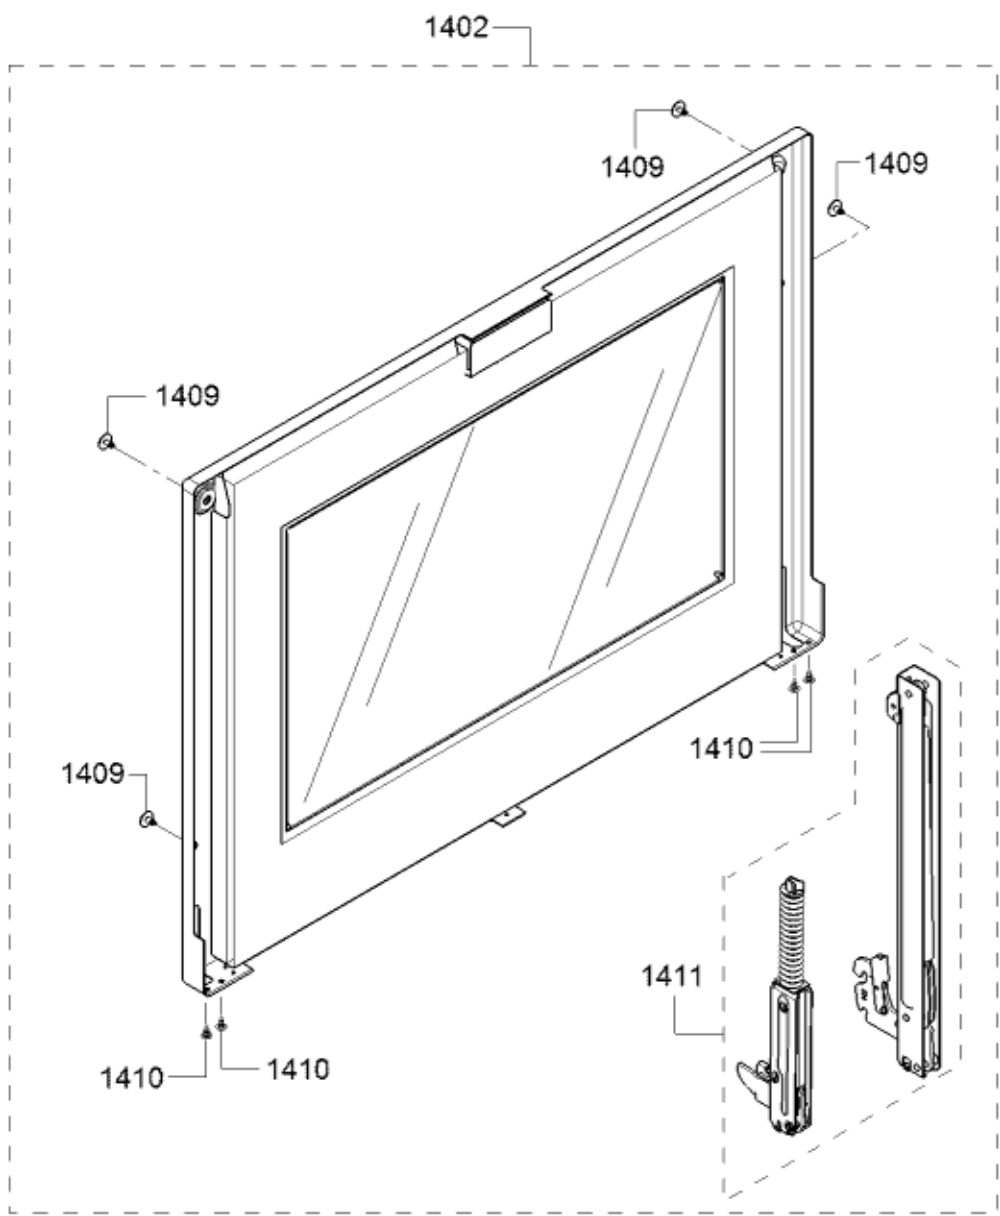

0730	12028089		Cable harness
0740	12028069		Cable harness
0741	00655580		Cable harness
0742	12028081		Adapter
0743	12012945		Adapter
0744	12028136		Adapter
8130	00056317		Hard Water Test Strip

Position ID	Part number.	Replaces:	Description
1201	11032088		Fan motor
1202	11032087		Fan motor
1203	10011167		Limiter-temperature
1204	00628372		Terminal
1205	00651285		Latch
1205	12013593		Bolt
1206	00618400		Switch-door
1207	10001186		Plate
1208	12013593		Bolt
1209	10001351		Foot
1212	12028141		Cover
1214	00655554		Receiver
1215	00623545		Receiver
1216	00645704		Seal-door
1217	12028892		Seal
1218	20000144		Seal-door
1230	00648862		Cable harness
1211	10014059		Cover
8130	00056317		Hard Water Test Strip

0199

Position ID	Part number.	Replaces:	Description
0101	00146137		Back wall panel
0102	23000093		Back panel
0103	00649417	00752161	Cover
0104	11033216		Panel
0105	20000392		Panel side
0106	00146151		Panel
0107	10013545		Latch
0108	00619081		Connection piece
0109	12028700		Plate
8130	00056317		Hard Water Test Strip