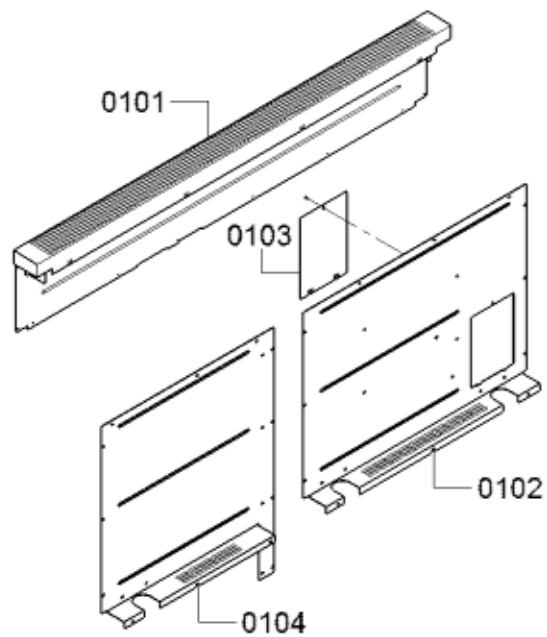

0229	10010232		Encoder
0230	10011595		Knob-temperature
0220	12034239		Display-temperature
0224	00629049		Energy regulator
8130	00056317		Hard Water Test Strip

Position ID	Part number.	Replaces:	Description
0701	11032521		Control module programmed
0701	12025831		Control module not programmed
0702	00418283		Support
0704	12028138		Limiter-temperature
0706	10005470		Control module
0707	00489194		Transformer
0708	12031987		Connectivity module
0709	10008933		Clip
0710	10010202		Clip
0711	12028887		Steam module not programmed
0711	12028888		Steam module programmed
0712	10008169		Relay
0713	12004817		PC board assembly-mains power
0714	12024414		Cable harness
0715	12026845		Cable harness
0716	12028077		Cable harness set
0717	12026925		Cable harness
0718	12024436		Cable harness
0720	12026870		Cable harness
0721	12028509		Cable harness
0723	12026868		Cable harness
0724	12028086		Adapter
0725	12028889		Cable harness
0727	12028082		Cable harness
0728	10008207		Ignition cable
0729	12024415		Ignition cable
0730	12026846		Cable harness

0730	12028089		Cable harness
0740	12028069		Cable harness
0741	00655580		Cable harness
0742	12028081		Adapter
0743	12012945		Adapter
0744	12028136		Adapter
8130	00056317		Hard Water Test Strip

Position ID	Part number.	Replaces:	Description
1201	11032088		Fan motor
1202	11032087		Fan motor
1203	10011167		Limiter-temperature
1204	00628372		Terminal
1205	00651285		Latch
1205	12013593		Bolt
1206	00618400		Switch-door
1207	10001186		Plate
1208	12013593		Bolt
1209	10001351		Foot
1212	12028141		Cover
1214	00655554		Receiver
1215	00623545		Receiver
1216	00645704		Seal-door
1217	12028892		Seal
1218	20000144		Seal-door
1230	00648862		Cable harness
1211	10014059		Cover
8130	00056317		Hard Water Test Strip