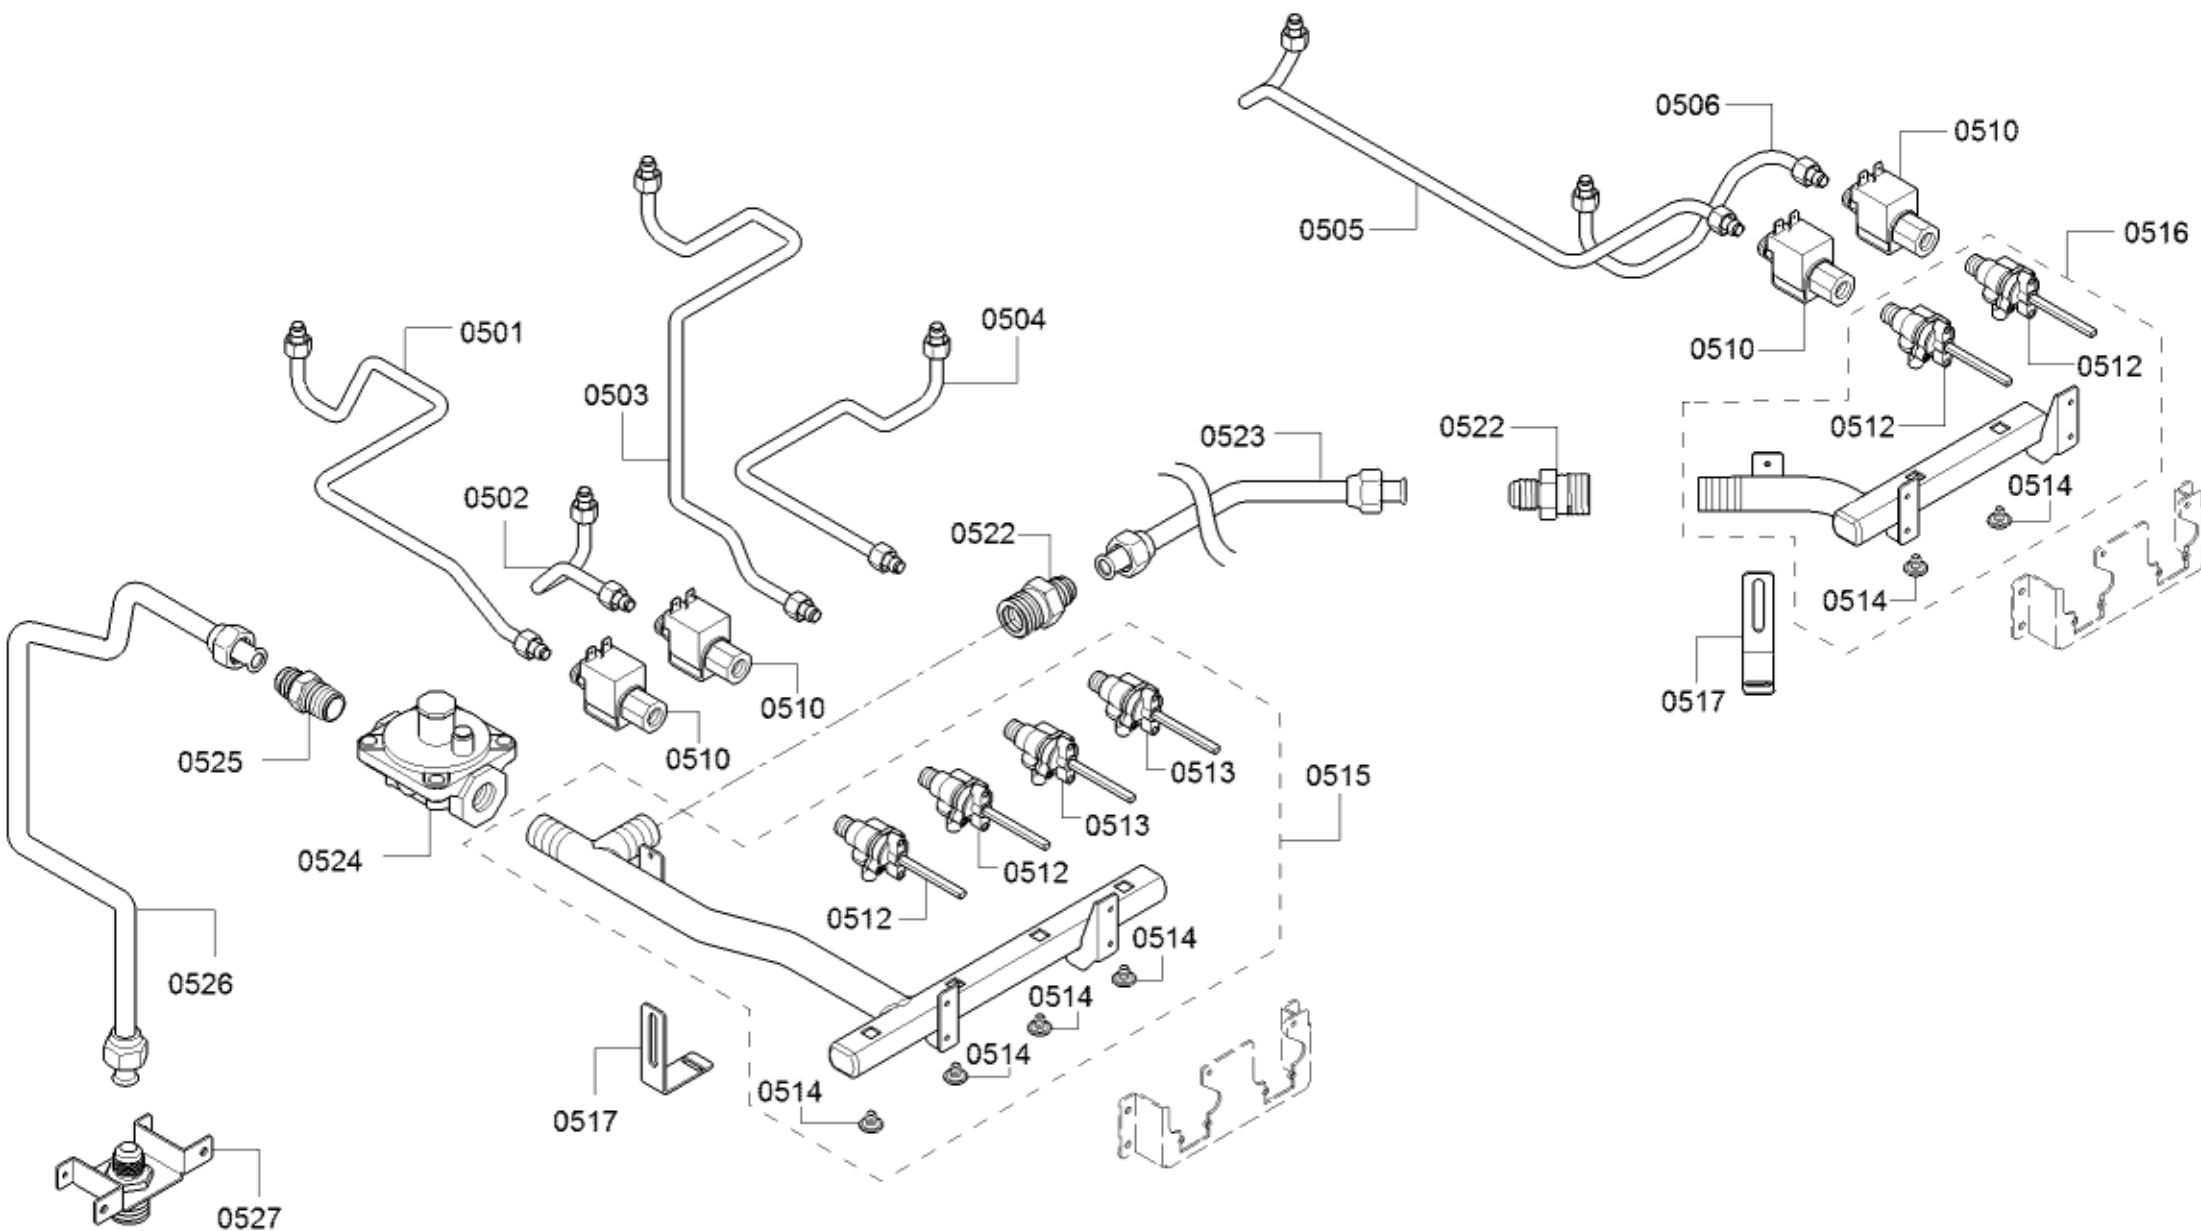

0228	10008225		Knob
0229	10010232		Encoder
0230	10011595		Knob-temperature
0224	00629049		Energy regulator
8130	00056317		Hard Water Test Strip

Position ID	Part number.	Replaces:	Description
0301	10004490		Burner cap
0302	10004489		Burner cap
0303	10004493		Burner
0304	10004492		Burner
0305	10004495		Venturi nozzle
0306	10006471		Electrode
0307	10008211		Screw
0308	10004498		Burner housing
0309	10004497		Burner housing
0310	10004531		Screw
0311	10006793		Jet
0312	10006797		Jet
0313	12007259		Ignition device
0314	00701902		Rail
0315	00687075		Tray
0316	12024446		Heat shield
0317	10006795		Jet
8130	00056317		Hard Water Test Strip

Position ID	Part number.	Replaces:	Description
0801	12022204		Fan
0803	00655834		Seal
0804	00623923		Bolt
0805	00655835		Seal
0806	00655759		Lamp
0807	00429173		Limiter-temperature
0808	00623543		Seal
0809	00608933		Temperature sensor
0810	00750884		Heater-ring
0811	00706789		Cover
0812	10012022		Nut
0813	00741834		Grille
0814	00741833		Grille
0815	00614466		Drive
0816	00655612		Spring
0817	00623606		Clip
0818	00659285		Flap
0819	00623544		Seal
0820	00623615		Nut
8130	00056317		Hard Water Test Strip

Position ID	Part number.	Replaces:	Description
0501	11032438		Gas tap
0502	11032439		Gas tap
0503	11032863		Gas tap
0504	11032862		Gas tap
0505	11032440		Gas tap
0506	11032441		Gas tap
0510	00423093		Valve
0512	10003806		Valve
0513	10009155		Valve
0514	00420807		Screw
0515	20000265		Manifold
0516	20000140		Manifold
0517	10009569		Bracket
0522	10010270		Pipe connection piece
0523	11033022		Tub complete
0524	00754658		Regulator-pressure
0525	10010200		Adapter
0526	11033031		Hose-inlet
0527	10011592		Extension for inlet
8130	00056317		Hard Water Test Strip