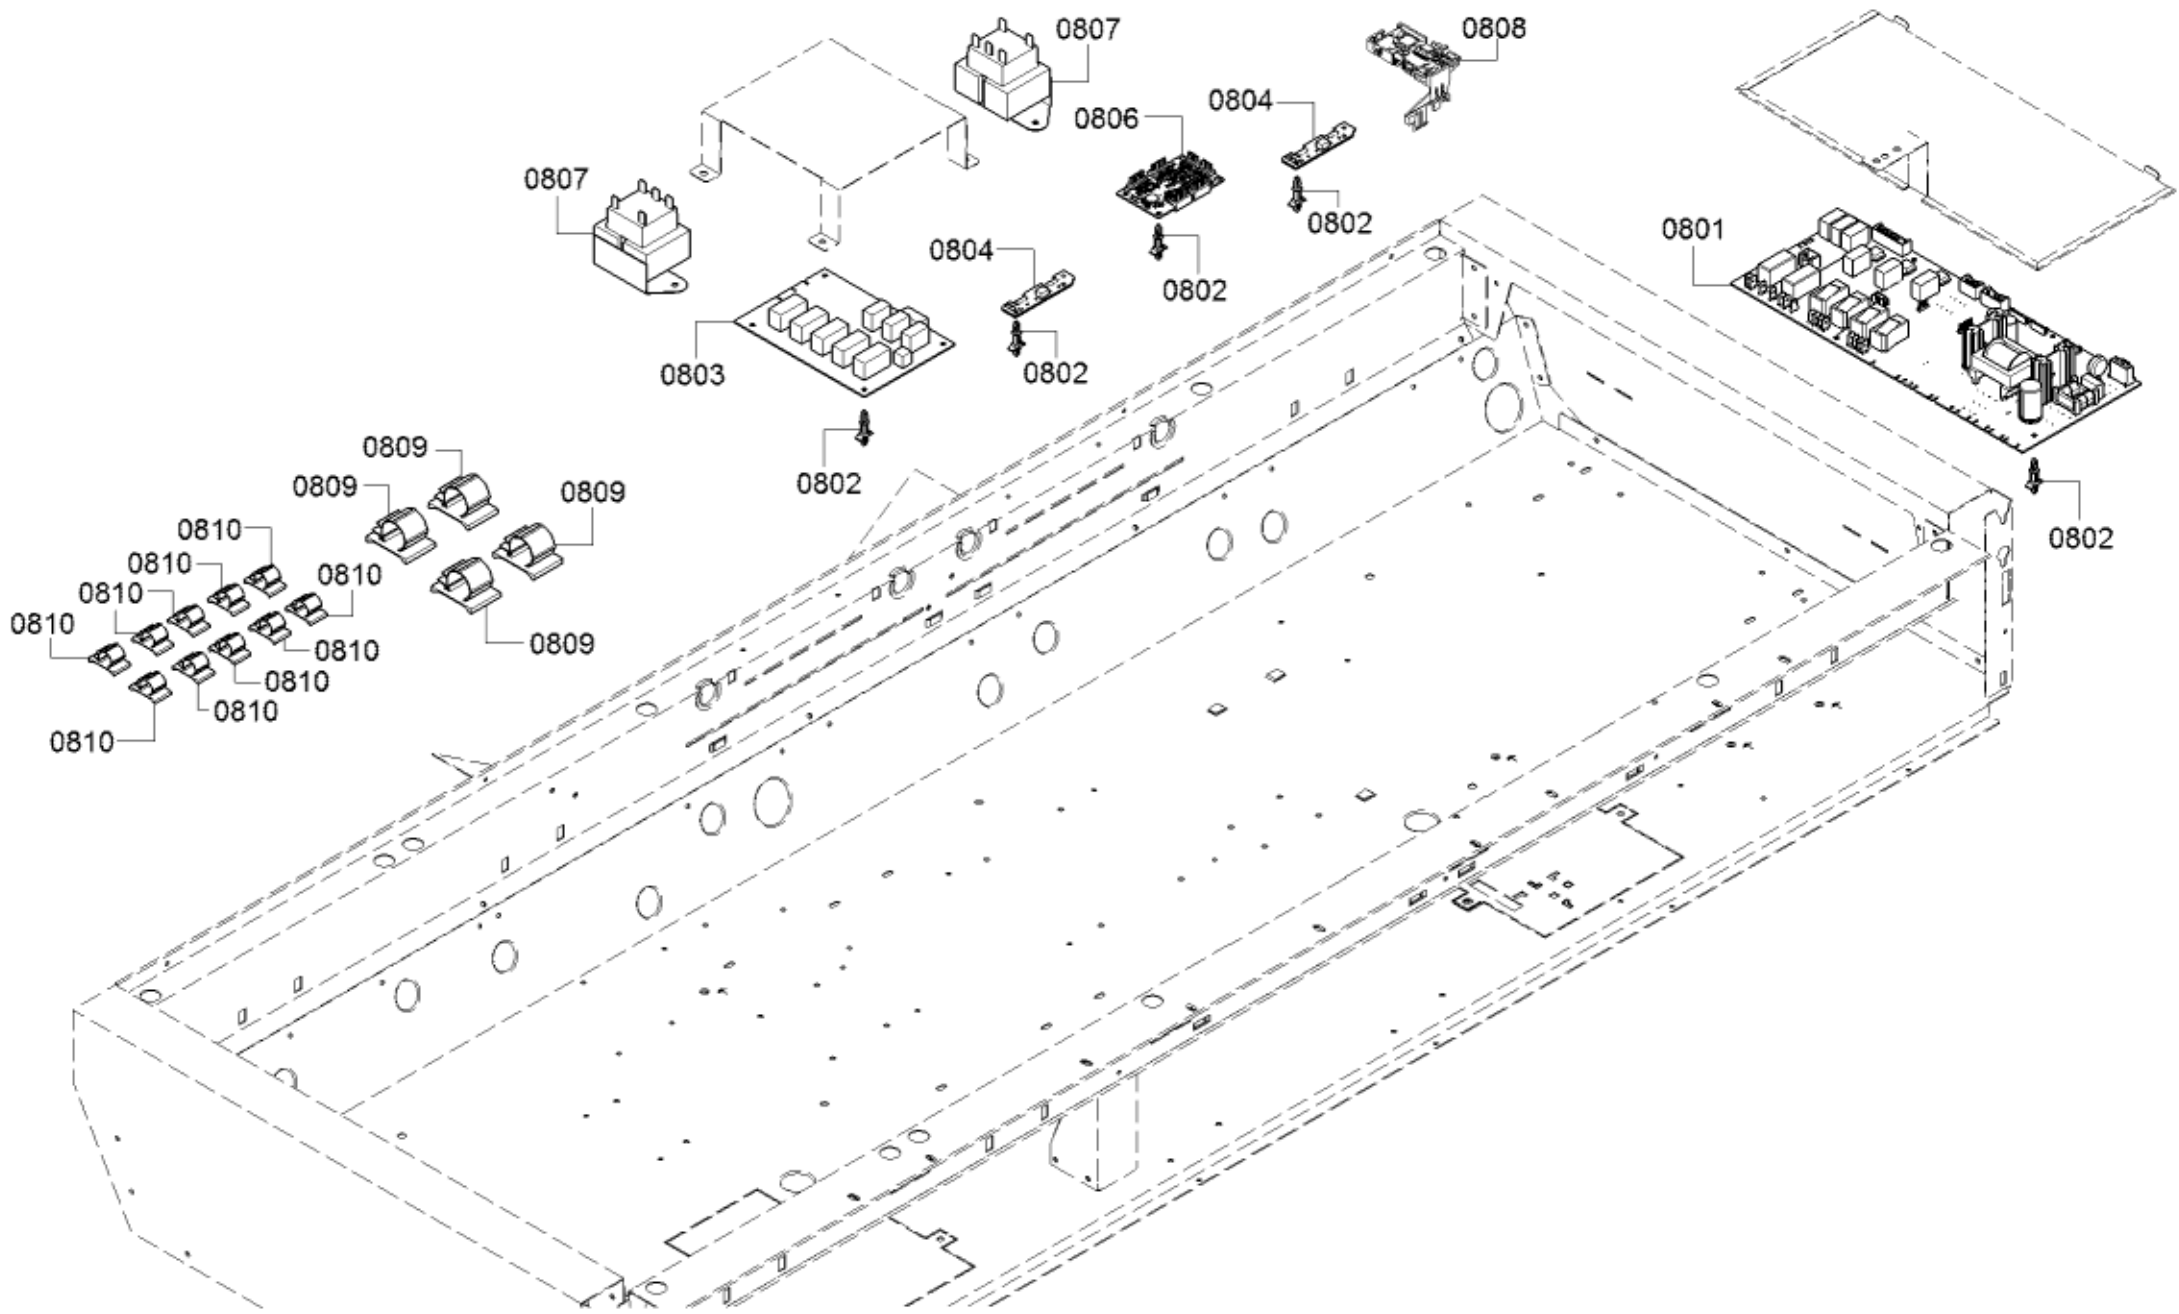

Position ID	Part number.	Replaces:	Description
1201	20000153		Door-outer
1202	20000154		Door-inner
1203	10011927		Bolt
1205	10011397		Handle-cap shaped
1206	11033033		Handle-door
1207	10011397		Handle-cap shaped
1208	10010271		Plate
1209	10010274		Screw
1210	10008228		Screw
1211	11032544		Hinge
1212	00618862		Screw

0396

Position ID	Part number.	Replaces:	Description
0314	00701902		Rail
0301	10004490		Burner cap
0302	10004489		Burner cap
0303	10004493		Burner
0304	10004492		Burner
0305	10004495		Venturi nozzle
0306	10006471		Electrode
0307	10008211		Screw
0308	10004498		Burner housing
0309	10004497		Burner housing
0310	10004531		Screw
0311	10006786		Jet
0312	10006797		Jet
0313	12007259		Ignition device
0315	00687075		Tray
0316	12024446		Heat shield
0317	10006795		Jet

Position ID	Part number.	Replaces:	Description
0701	00778241		Griddle
0702	12024437		Tray
0703	12028074		Heating element
0704	12024439		Retaining plate
0705	12024438		Insulating part
0706	12028085		Cable harness

Position ID	Part number.	Replaces:	Description
1001	00497756		Motor
1002	00489178		Bracket
1003	00494383		Pipe connection piece
1004	00627375		Temperature sensor
1004	10007424		Lamp
1005	00709468		Heating element
1006	10010225		Nut
1008	10008183		Socket
1010	00640401		Heating element
1011	20000143		Cover
1012	11032546		Support
1013	10011396		Bolt
1015	00706444		Cover
1018	00687604		Plate
1019	00431908		Broil Element
1007	00605039		Washer
1009	00627375		Temperature sensor
1016	00479238		Cover