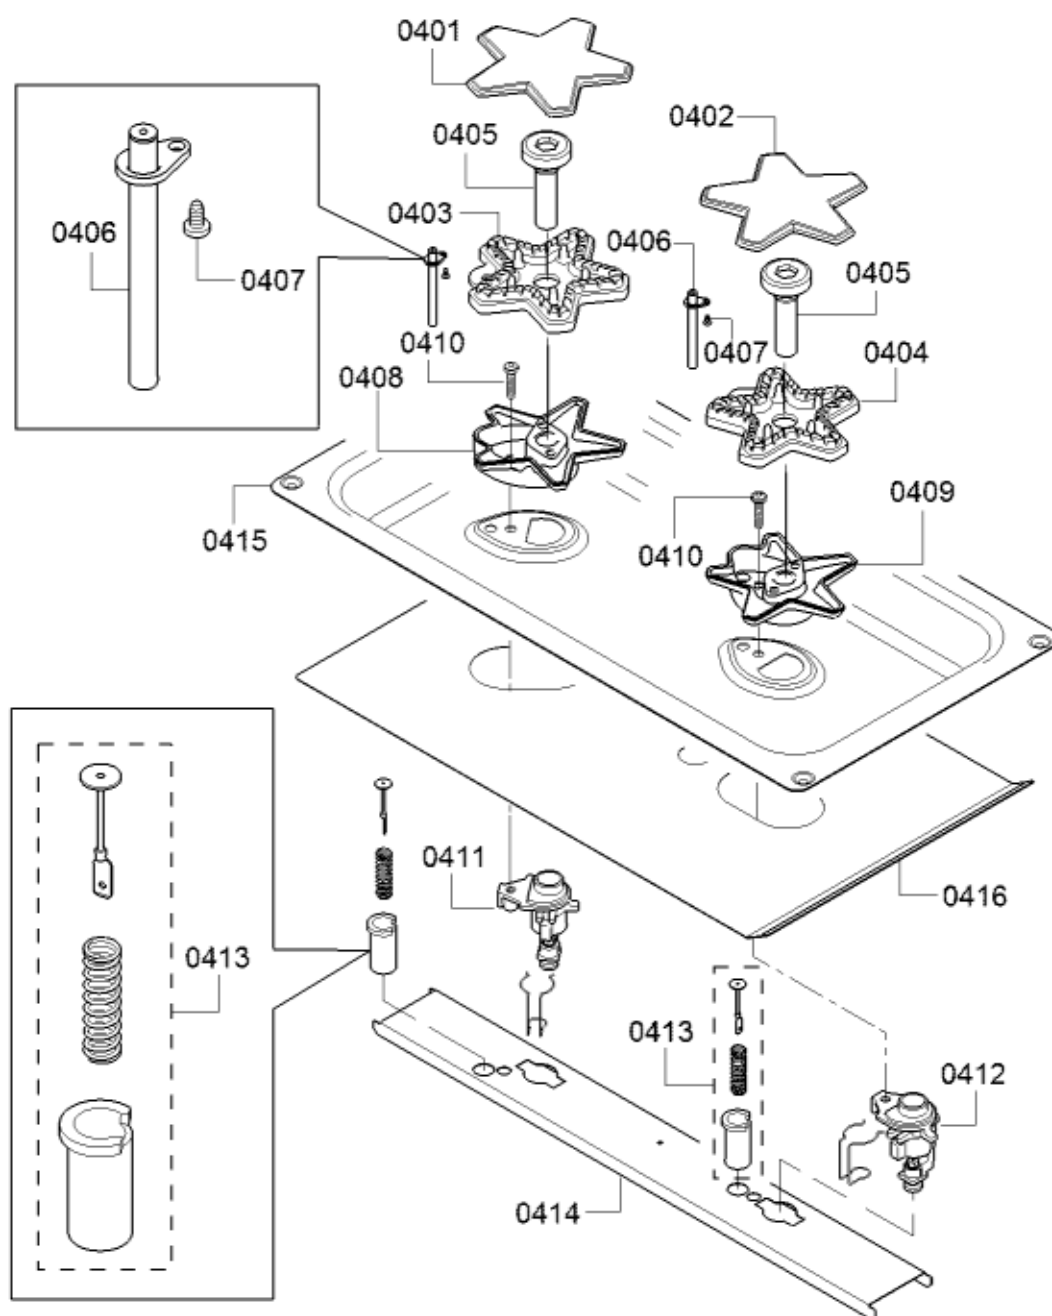

Position ID	Part number.	Replaces:	Description
1103	10011167		Limiter-temperature
1104	00628372		Terminal
1105	00651285		Latch
1106	00618400		Switch-door
1107	10001186		Plate
1108	12013593		Bolt
1112	12028141		Cover
1113	12011935		Wheel
1115	20000144		Seal-door
1116	20000145		Seal-door
1130	00648862		Cable harness
1131	00644253		Power cord
1109	10001351		Foot
1114	00655554		Receiver
1111	10014059		Cover
1101	10020211		Fan motor
1102	10020212		Fan motor
1199	12030965		Repair-set

0199

Position ID	Part number.	Replaces:	Description
0101	00146138		Back wall panel
0102	23000092		Back panel
0103	00649417	00752161	Cover
0105	20000137		Panel side
0106	20000138		Panel side
0107	00619081		Connection piece
0109	20000142		Plate
0108	10013545		Latch
0104	10020374		Back panel

0496

Position ID	Part number.	Replaces:	Description
0414	00701902		Rail
0401	10004490		Burner cap
0402	10004489		Burner cap
0403	10004493		Burner
0404	10004492		Burner
0405	10004495		Venturi nozzle
0406	10006471		Electrode
0407	10008211		Screw
0408	10004498		Burner housing
0409	10004497		Burner housing
0410	10004531		Screw
0411	10006793		Jet
0412	10006797		Jet
0413	12007259		Ignition device
0415	11013687		Hob top
0416	10008221		Heat shield

0230	10009568		Knob
0230	12026865		Cable harness
0206	12028862		Display module programmed
0212	00623615		Nut
0220	12034239		Display-temperature

Position ID	Part number.	Replaces:	Description
0515	11032444		Gas tap
0516	20000140		Manifold
0523	11032445		Tube
0501	11032438		Gas tap
0502	11032439		Gas tap
0503	11032444		Gas tap
0504	11032443		Gas tap
0505	11032440		Gas tap
0506	11032441		Gas tap
0510	00423093		Valve
0512	10003806		Valve
0513	10009155		Valve
0514	00420807		Screw
0515	20000141		Manifold
0517	10009569		Bracket
0522	10010270		Pipe connection piece
0524	00754658		Regulator-pressure
0526	11032442		Tube
0527	10011592		Extension for inlet
0528	10011560		Connection piece
0529	10011591		Valve