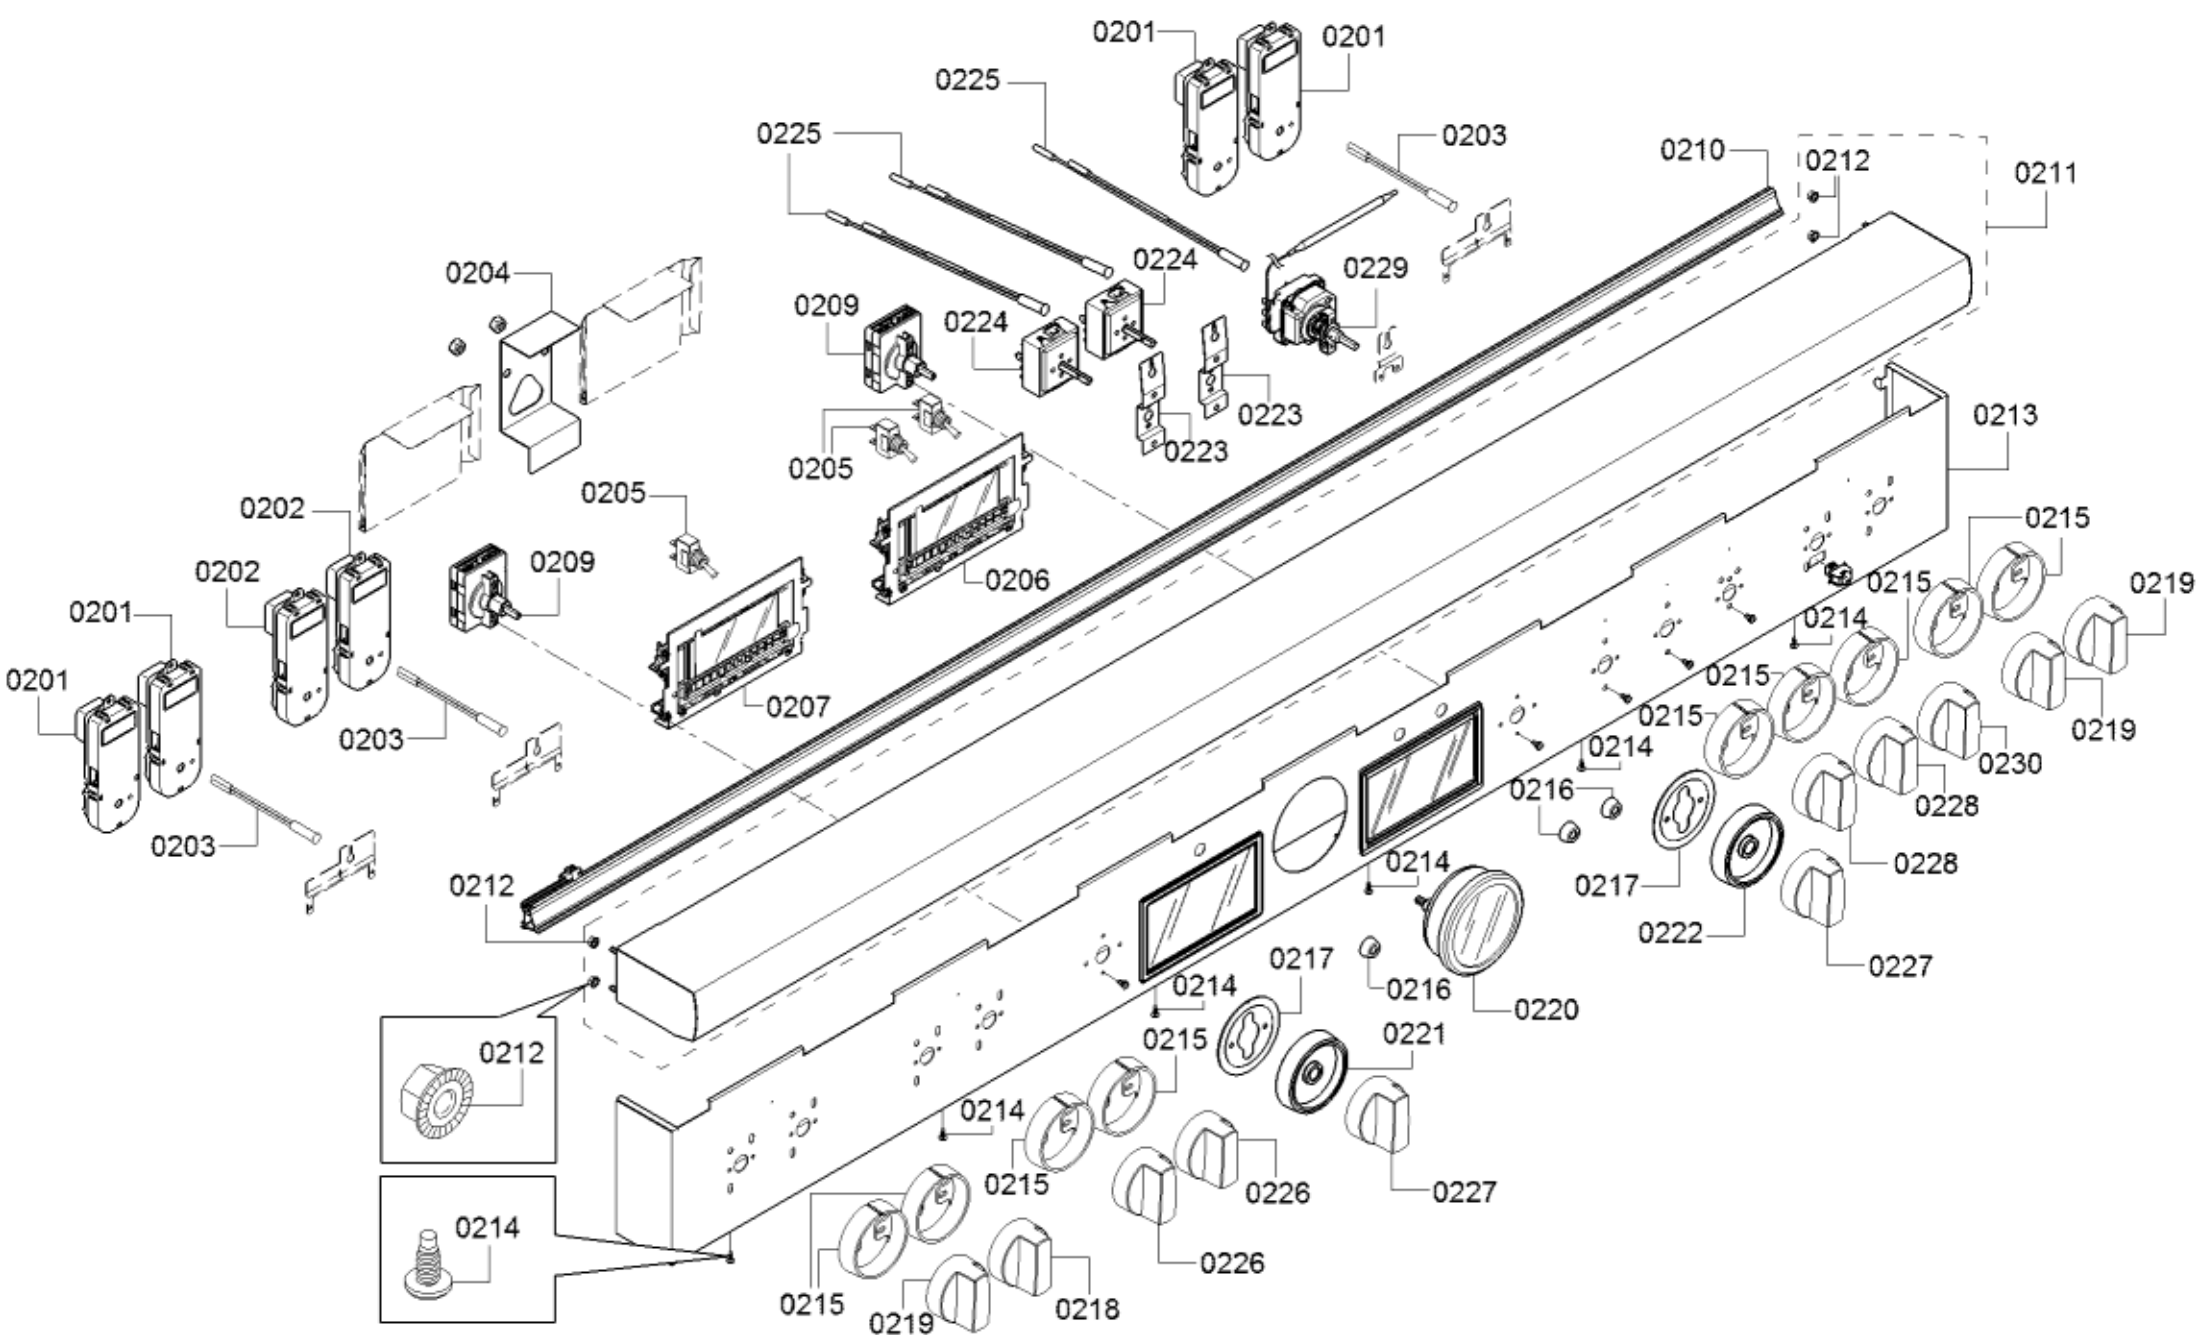

Position ID	Part number.	Replaces:	Description
1103	10011167		Limiter-temperature
1104	00628372		Terminal
1105	00651285		Latch
1106	00618400		Switch-door
1107	10001186		Plate
1108	12013593		Bolt
1112	12028141		Cover
1113	12011935		Wheel
1115	20000144		Seal-door
1116	20000145		Seal-door
1130	00648862		Cable harness
1131	00644253		Power cord
1109	10001351		Foot
1114	00655554		Receiver
1111	10014059		Cover
1101	10020211		Fan motor
1102	10020212		Fan motor
1199	12030965		Repair-set

0199

Position ID	Part number.	Replaces:	Description
0101	00146138		Back wall panel
0102	23000092		Back panel
0103	00649417	00752161	Cover
0105	20000137		Panel side
0106	20000138		Panel side
0107	00619081		Connection piece
0109	20000142		Plate
0108	10013545		Latch
0104	10020374		Back panel

0496

Position ID	Part number.	Replaces:	Description
0414	00701902		Rail
0401	10004490		Burner cap
0402	10004489		Burner cap
0403	10004493		Burner
0404	10004492		Burner
0405	10004495		Venturi nozzle
0406	10006471		Electrode
0407	10008211		Screw
0408	10004498		Burner housing
0409	10004497		Burner housing
0410	10004531		Screw
0411	10006793		Jet
0412	10006797		Jet
0413	12007259		Ignition device
0415	11013687		Hob top
0416	10008221		Heat shield

0230	10009568		Knob
0230	12026865		Cable harness
0206	12028862		Display module programmed
0212	00623615		Nut
0220	12034239		Display-temperature

Position ID	Part number.	Replaces:	Description
0515	11032444		Gas tap
0516	20000140		Manifold
0523	11032445		Tube
0501	11032438		Gas tap
0502	11032439		Gas tap
0503	11032444		Gas tap
0504	11032443		Gas tap
0505	11032440		Gas tap
0506	11032441		Gas tap
0510	00423093		Valve
0512	10003806		Valve
0513	10009155		Valve
0514	00420807		Screw
0515	20000141		Manifold
0517	10009569		Bracket
0522	10010270		Pipe connection piece
0524	00754658		Regulator-pressure
0526	11032442		Tube
0527	10011592		Extension for inlet
0528	10011560		Connection piece
0529	10011591		Valve