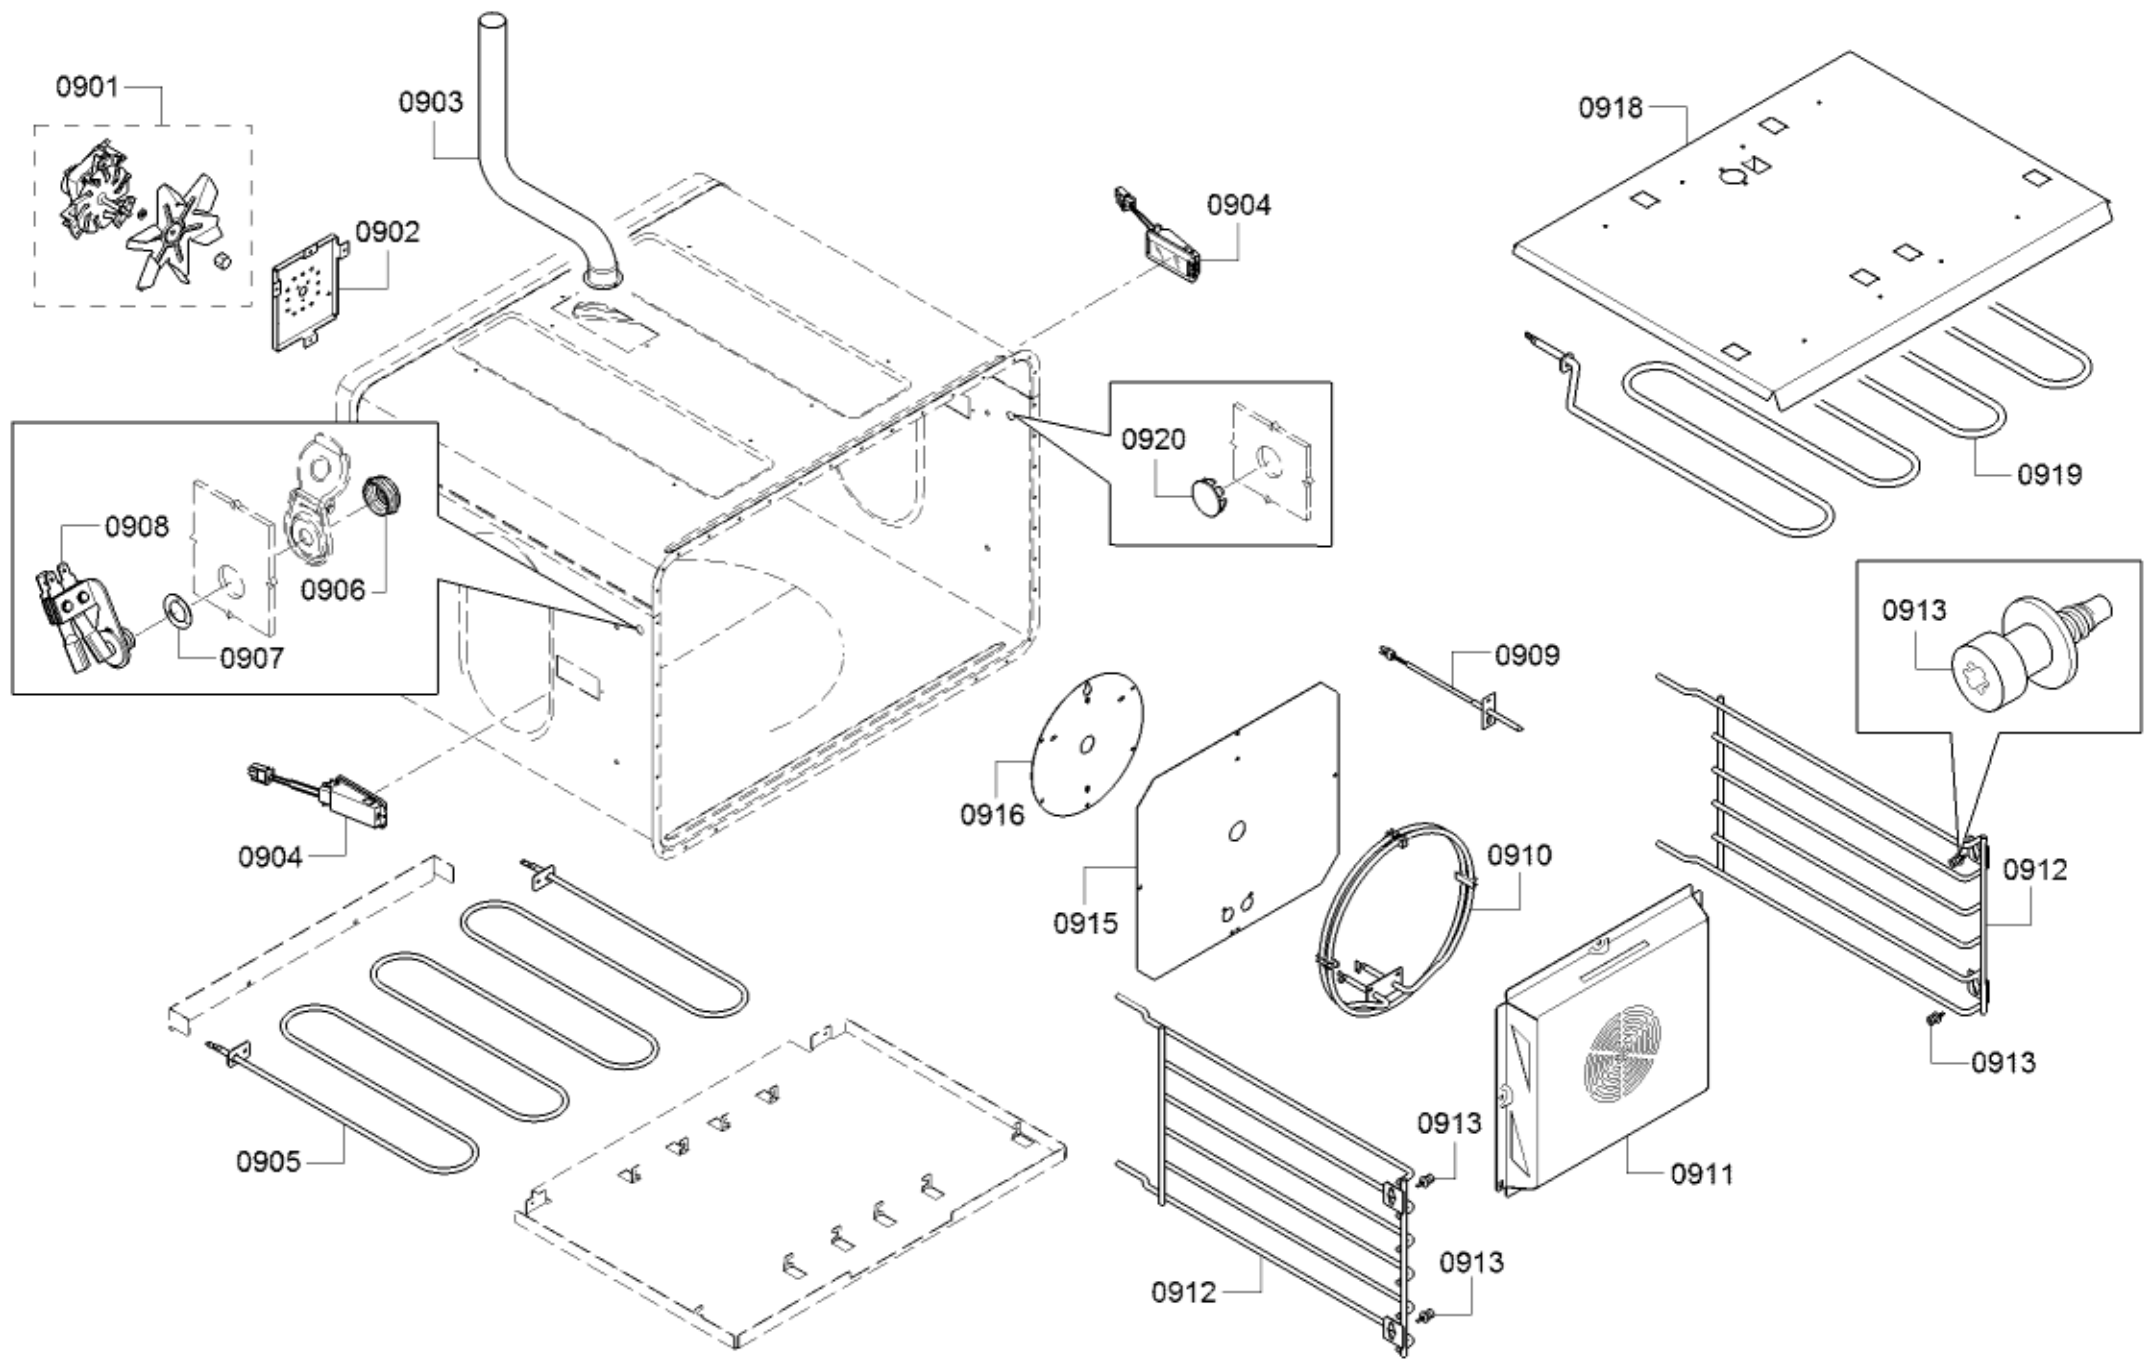

Position ID	Part number.	Replaces:	Description
1201	20000153		Door-outer
1202	20000154		Door-inner
1203	10011927		Bolt
1205	10011397		Handle-cap shaped
1206	11033033		Handle-door
1207	10011397		Handle-cap shaped
1208	10010271		Plate
1209	10010274		Screw
1210	10008228		Screw
1211	11032544		Hinge
1212	00618862		Screw

0396

Position ID	Part number.	Replaces:	Description
0314	00701902		Rail
0301	10004490		Burner cap
0302	10004489		Burner cap
0303	10004493		Burner
0304	10004492		Burner
0305	10004495		Venturi nozzle
0306	10006471		Electrode
0307	10008211		Screw
0308	10004498		Burner housing
0309	10004497		Burner housing
0310	10004531		Screw
0311	10006786		Jet
0312	10006797		Jet
0313	12007259		Ignition device
0315	00687075		Tray
0316	12024446		Heat shield
0317	10006795		Jet

Position ID	Part number.	Replaces:	Description
0901	00497756		Motor
0902	00489178		Bracket
0903	00494383		Pipe connection piece
0904	10007424		Lamp
0905	00709468		Heating element
0906	10010225		Nut
0908	10008183		Socket
0909	00627375		Temperature sensor
0910	00640401		Heating element
0911	20000143		Cover
0912	20000159		Guide
0913	10011396		Bolt
0915	00706444		Cover
0918	00774121		Deflector
0919	12028075		Heating element
0907	00605039		Washer
0916	00479238		Cover
0920	10010304		Plug
0928	12028136		Adapter

Position ID	Part number.	Replaces:	Description
1001	00497756		Motor
1002	00489178		Bracket
1003	00494383		Pipe connection piece
1004	00627375		Temperature sensor
1004	10007424		Lamp
1005	00709468		Heating element
1006	10010225		Nut
1008	10008183		Socket
1010	00640401		Heating element
1011	20000143		Cover
1012	11032546		Support
1013	10011396		Bolt
1015	00706444		Cover
1018	00687604		Plate
1019	00431908		Broil Element
1007	00605039		Washer
1009	00627375		Temperature sensor
1016	00479238		Cover