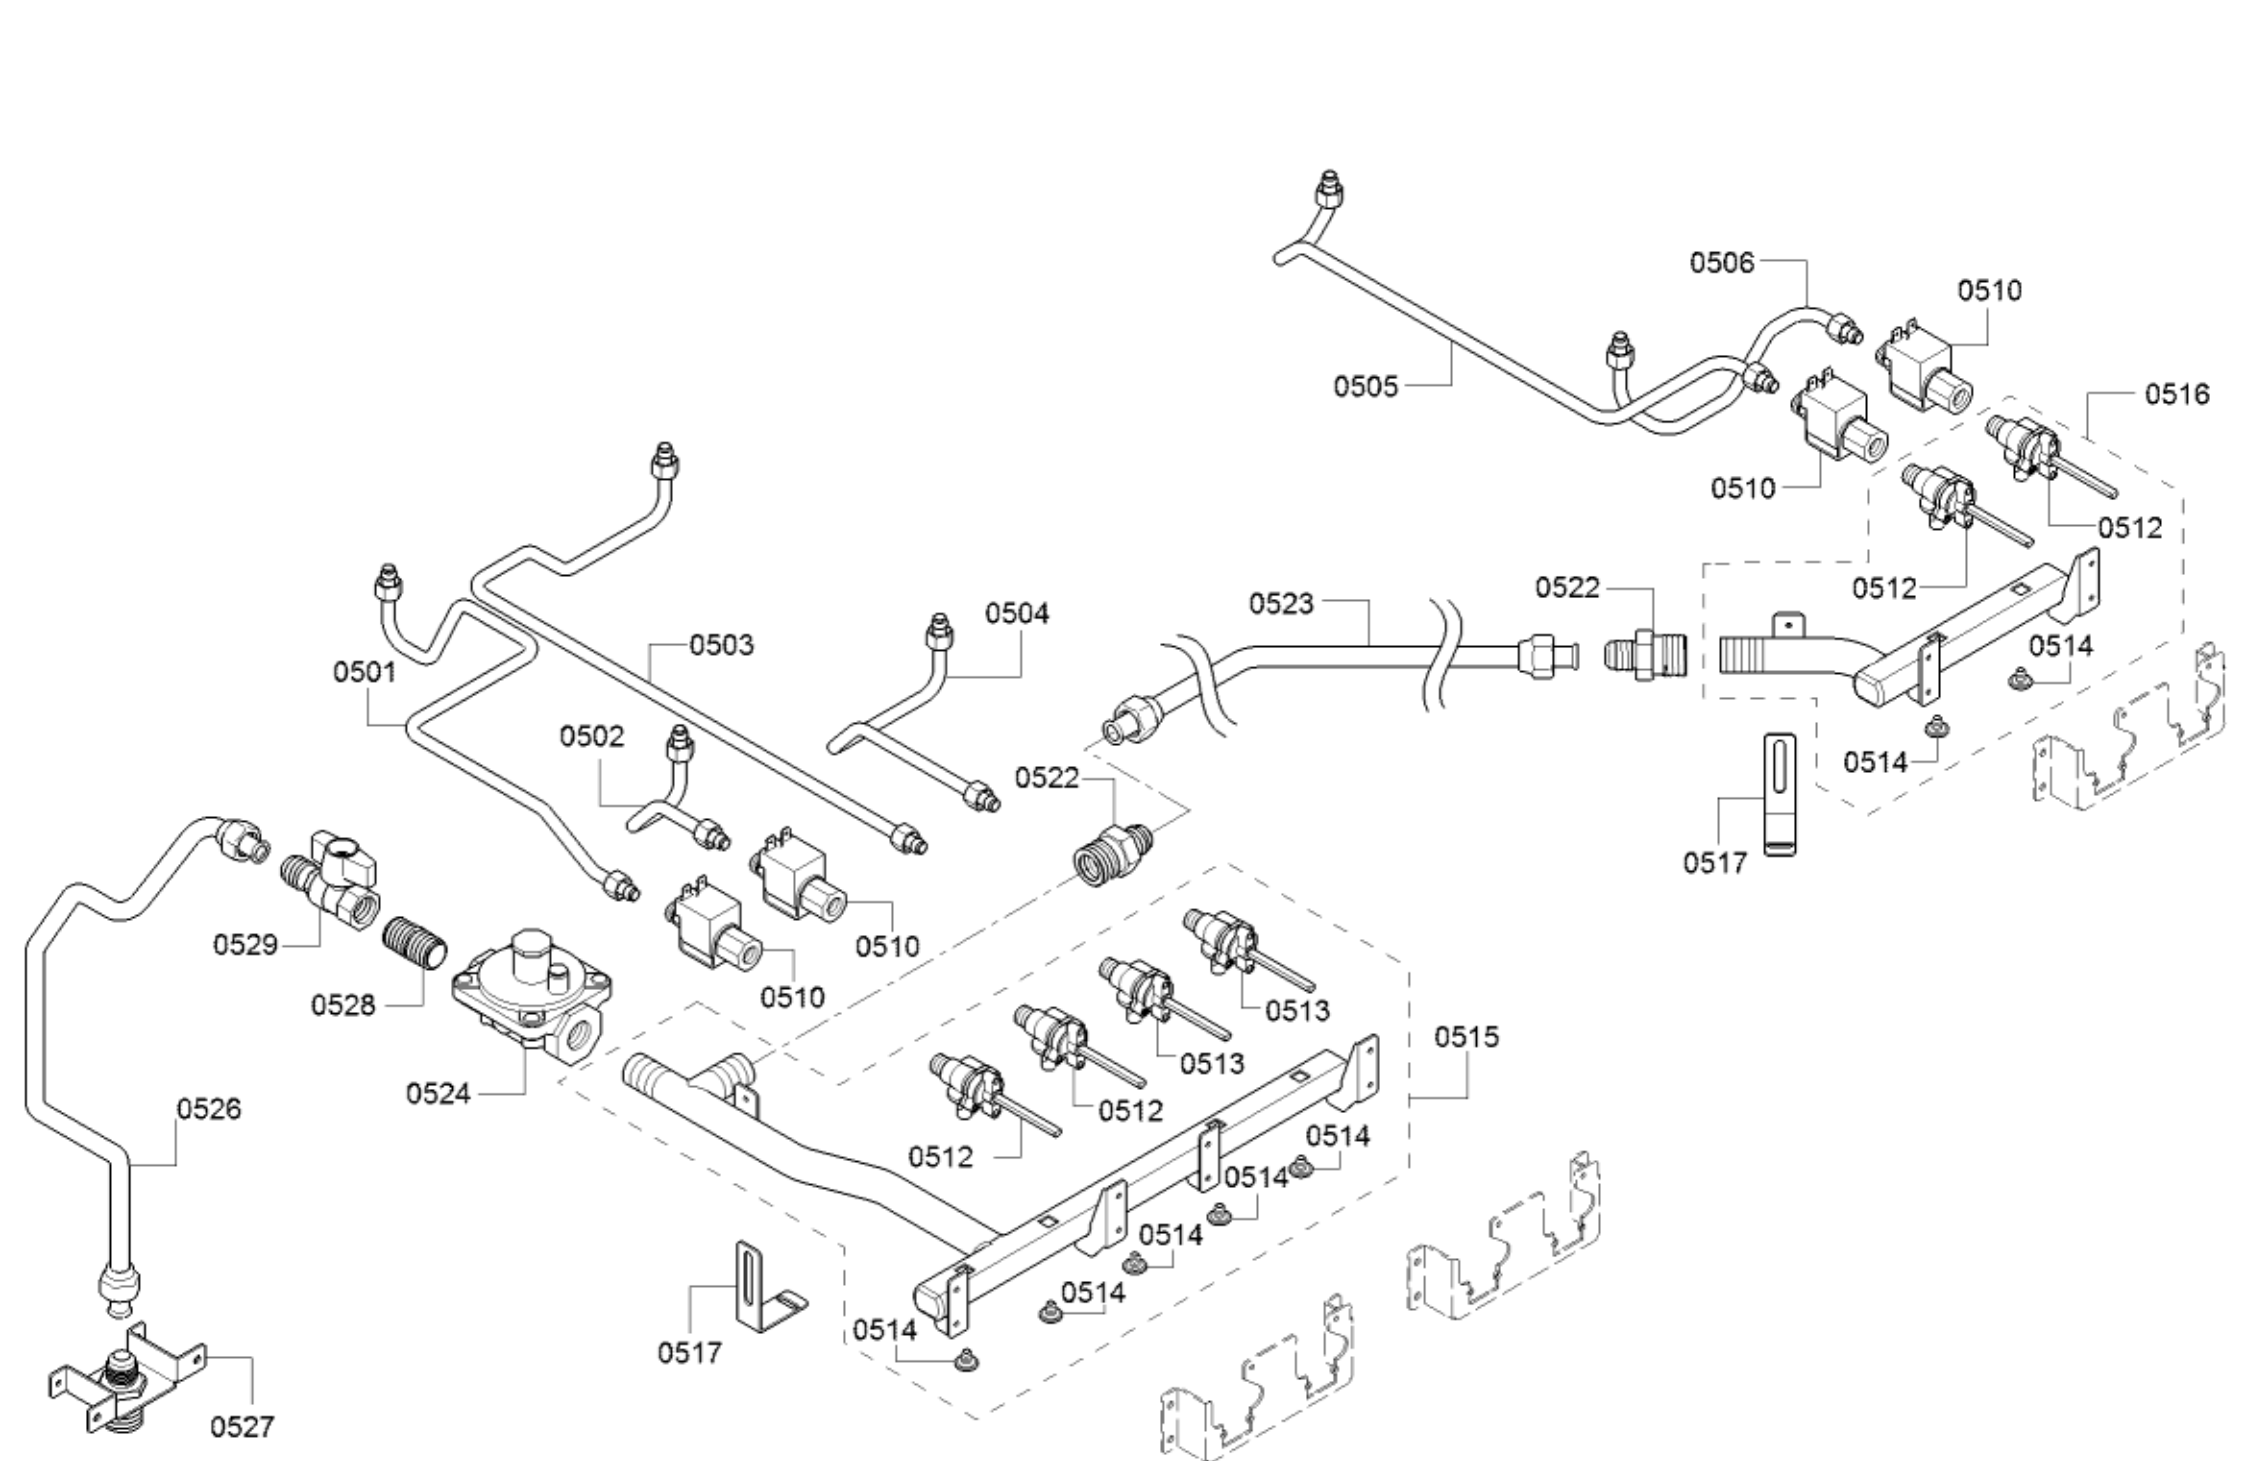

0496

Position ID	Part number.	Replaces:	Description
0414	00701902		Rail
0401	10004490		Burner cap
0402	10004489		Burner cap
0403	10004493		Burner
0404	10004492		Burner
0405	10004495		Venturi nozzle
0406	10006471		Electrode
0407	10008211		Screw
0408	10004498		Burner housing
0409	10004497		Burner housing
0410	10004531		Screw
0411	10006793		Jet
0412	10006797		Jet
0413	12007259		Ignition device
0415	11013687		Hob top
0416	10008221		Heat shield

Position ID	Part number.	Replaces:	Description
0201	12024418		Module-relay
0202	12024417		Module-relay
0203	00617931		Display
0204	11032519		Bracket
0205	00609115		Switch
0206	11032495		Display module not programmed
0207	11032497		Display module not programmed
0207	11032508		Display module programmed
0209	10010232		Encoder
0210	00715274		LED-Light bar
0211	20000044	23000469	Support
0213	20000039		Panel-facia
0214	10008212		Screw
0215	10008201		Ring
0216	00418122		Ring
0217	10010231		Encoder
0218	10011598		Knob
0219	10008199		Knob
0221	10011596		Knob
0222	10010228		Ring
0223	10008226		Bracket
0224	00629049		Energy regulator
0225	00617886		Display
0226	10008200		Knob
0227	10010230		Knob
0228	10008225		Knob
0229	10000773		Regulator-temperature

0230	10009568		Knob
0230	12026865		Cable harness
0206	12028862		Display module programmed
0212	00623615		Nut
0220	12034239		Display-temperature

Position ID	Part number.	Replaces:	Description
0515	11032444		Gas tap
0516	20000140		Manifold
0523	11032445		Tube
0501	11032438		Gas tap
0502	11032439		Gas tap
0503	11032444		Gas tap
0504	11032443		Gas tap
0505	11032440		Gas tap
0506	11032441		Gas tap
0510	00423093		Valve
0512	10003806		Valve
0513	10009155		Valve
0514	00420807		Screw
0515	20000141		Manifold
0517	10009569		Bracket
0522	10010270		Pipe connection piece
0524	00754658		Regulator-pressure
0526	11032442		Tube
0527	10011592		Extension for inlet
0528	10011560		Connection piece
0529	10011591		Valve