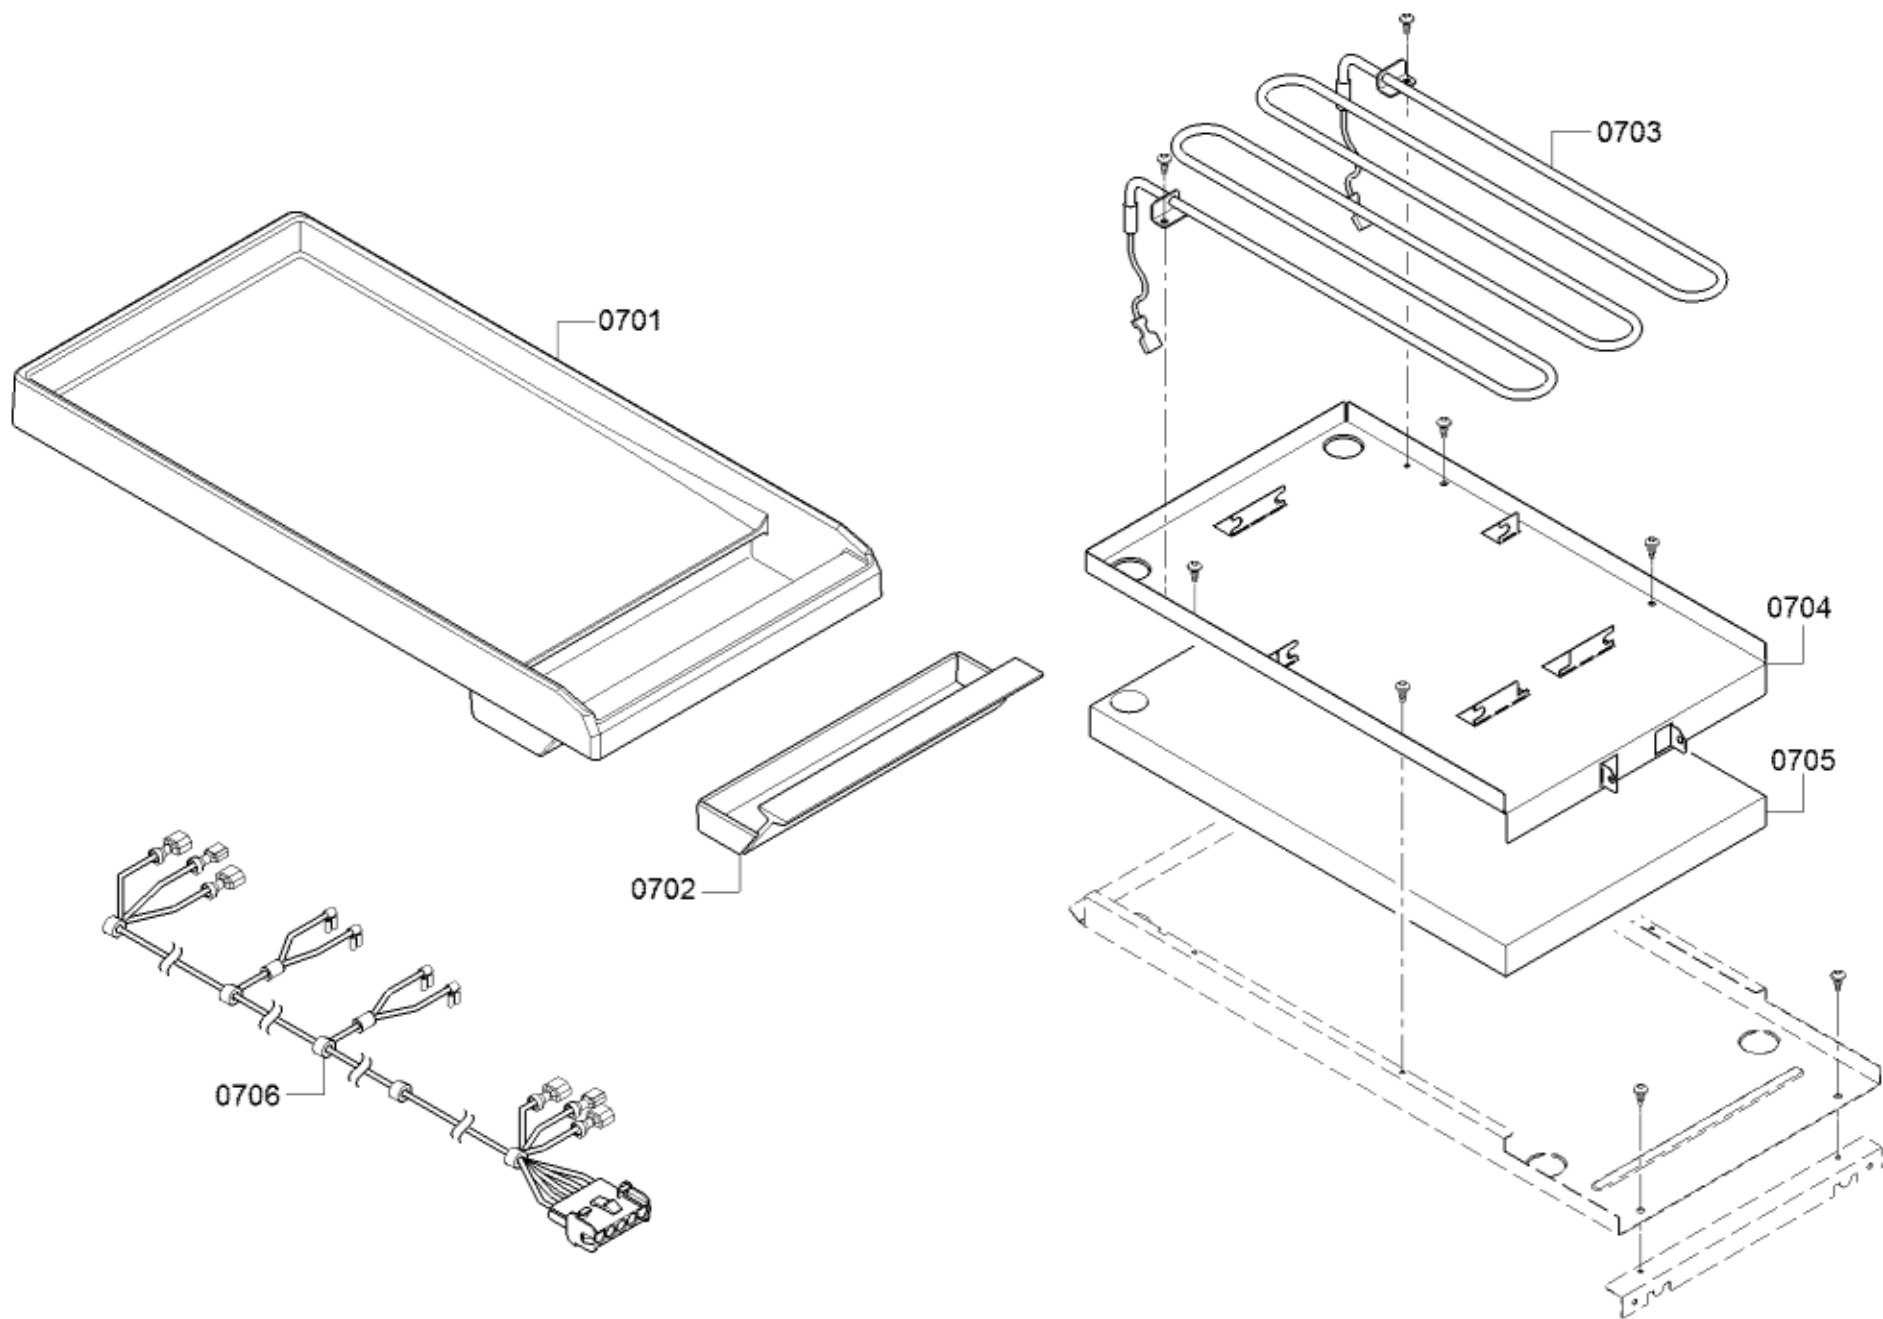

Position ID	Part number.	Replaces:	Description
1201	20000153		Door-outer
1202	20000154		Door-inner
1203	10011927		Bolt
1205	10011397		Handle-cap shaped
1206	11033033		Handle-door
1207	10011397		Handle-cap shaped
1208	10010271		Plate
1209	10010274		Screw
1210	10008228		Screw
1211	11032544		Hinge
1212	00618862		Screw

0396

Position ID	Part number.	Replaces:	Description
0314	00701902		Rail
0301	10004490		Burner cap
0302	10004489		Burner cap
0303	10004493		Burner
0304	10004492		Burner
0305	10004495		Venturi nozzle
0306	10006471		Electrode
0307	10008211		Screw
0308	10004498		Burner housing
0309	10004497		Burner housing
0310	10004531		Screw
0311	10006786		Jet
0312	10006797		Jet
0313	12007259		Ignition device
0315	00687075		Tray
0316	12024446		Heat shield
0317	10006795		Jet

Position ID	Part number.	Replaces:	Description
0701	00778241		Griddle
0702	12024437		Tray
0703	12028074		Heating element
0704	12024439		Retaining plate
0705	12024438		Insulating part
0706	12028085		Cable harness

Position ID	Part number.	Replaces:	Description
0901	00497756		Motor
0902	00489178		Bracket
0903	00494383		Pipe connection piece
0904	10007424		Lamp
0905	00709468		Heating element
0906	10010225		Nut
0908	10008183		Socket
0909	00627375		Temperature sensor
0910	00640401		Heating element
0911	20000143		Cover
0912	20000159		Guide
0913	10011396		Bolt
0915	00706444		Cover
0918	00774121		Deflector
0919	12028075		Heating element
0907	00605039		Washer
0916	00479238		Cover
0920	10010304		Plug
0928	12028136		Adapter