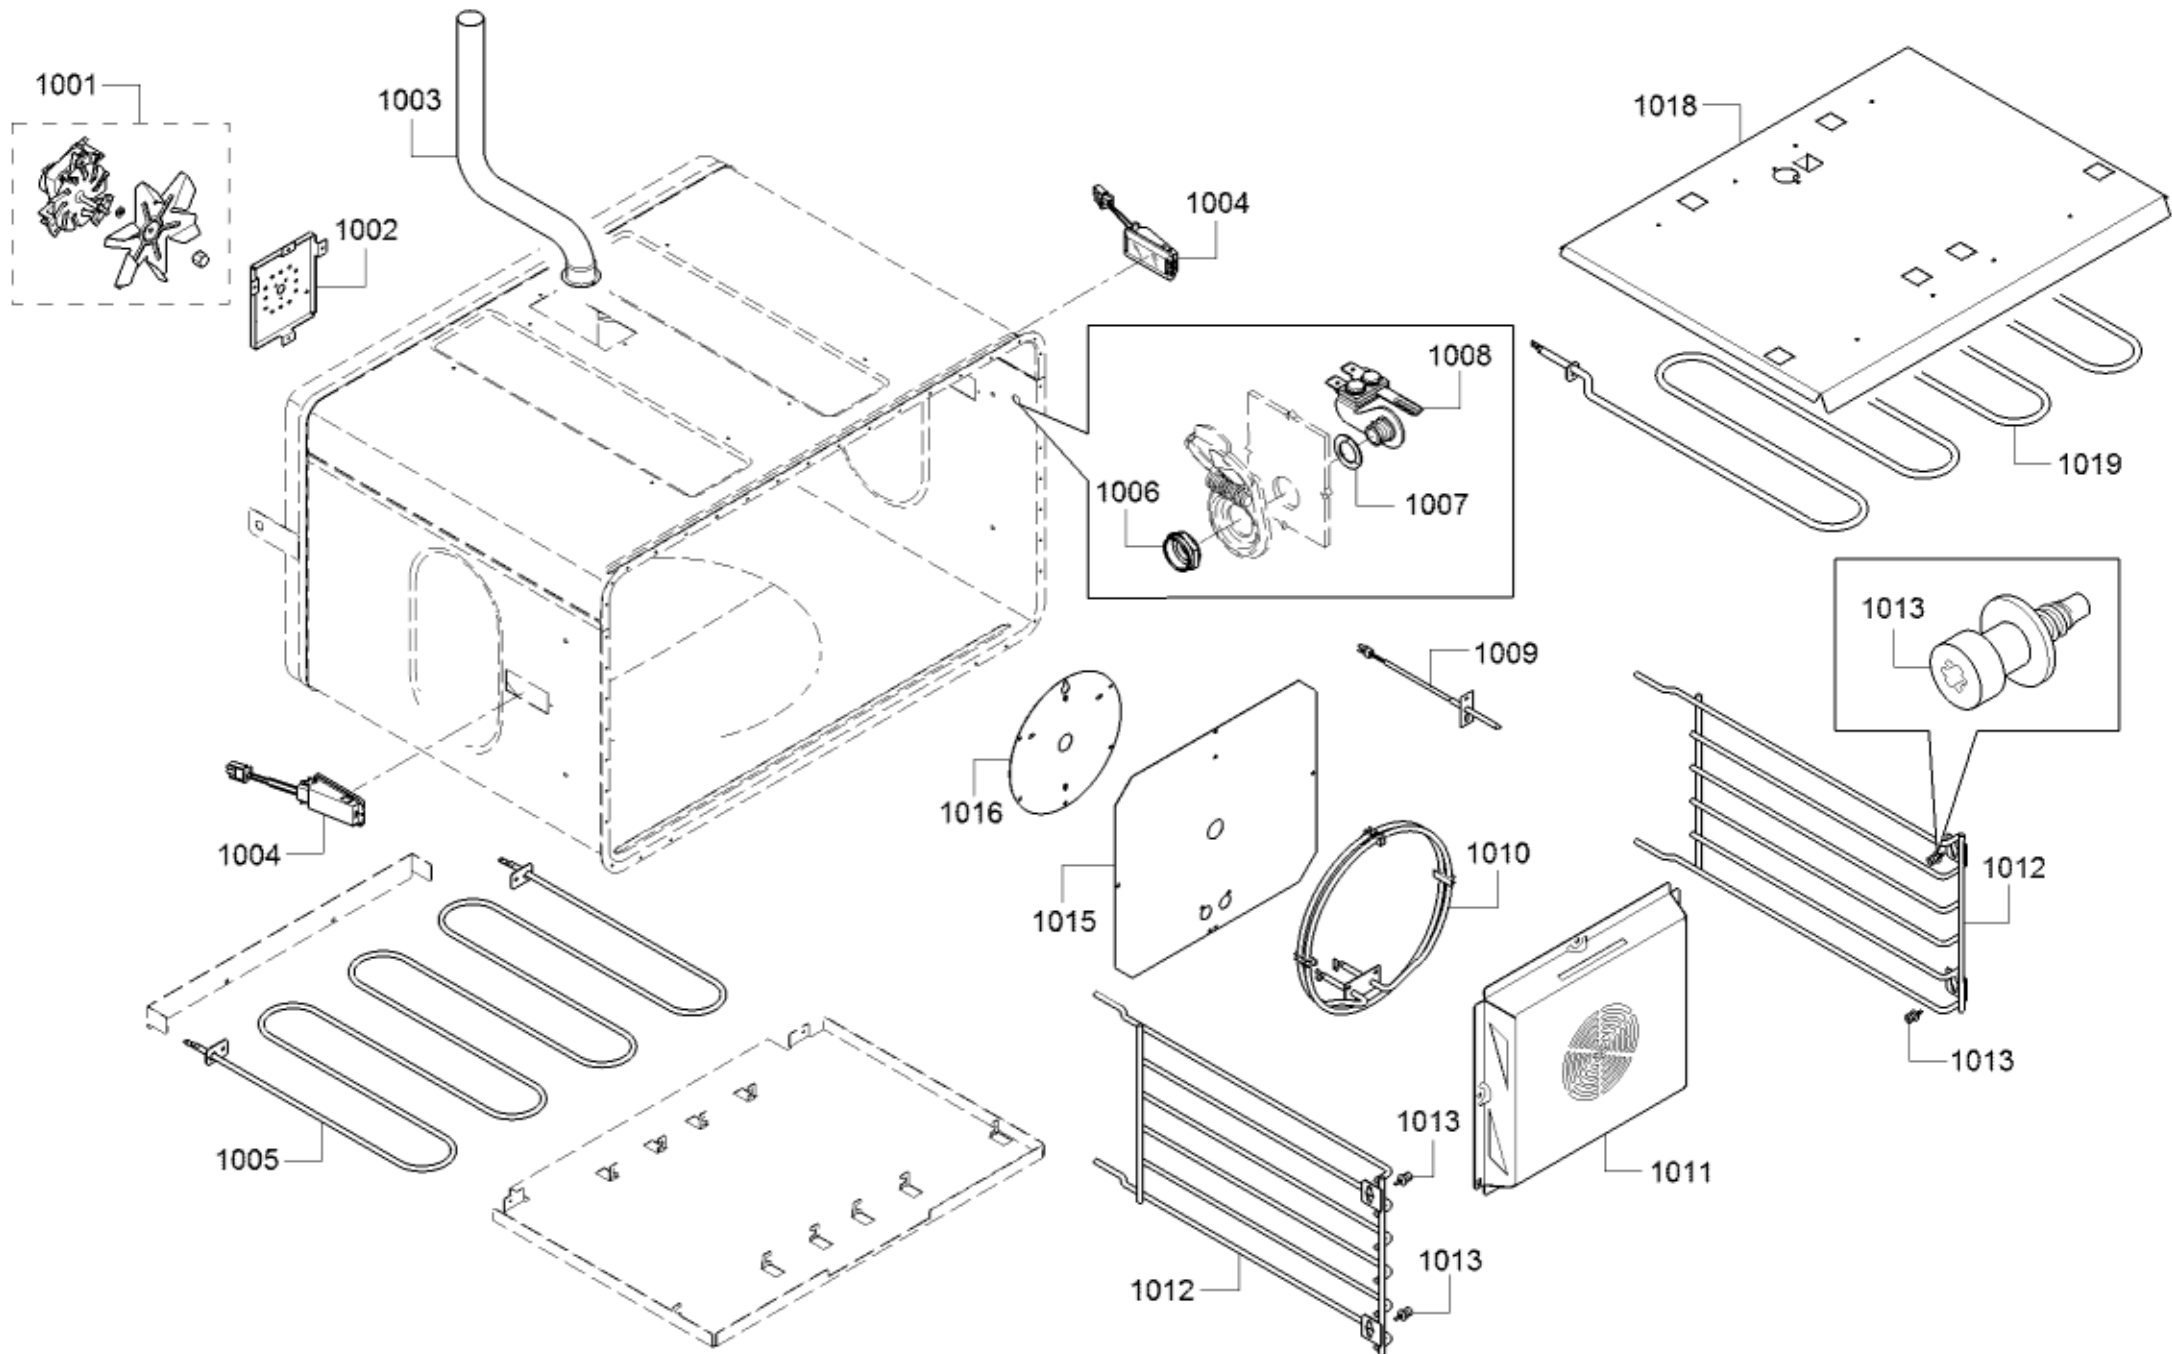

Position ID	Part number.	Replaces:	Description
1201	20000153		Door-outer
1202	20000154		Door-inner
1203	10011927		Bolt
1205	10011397		Handle-cap shaped
1206	11033033		Handle-door
1207	10011397		Handle-cap shaped
1208	10010271		Plate
1209	10010274		Screw
1210	10008228		Screw
1211	11032544		Hinge
1212	00618862		Screw

0396

Position ID	Part number.	Replaces:	Description
0314	00701902		Rail
0301	10004490		Burner cap
0302	10004489		Burner cap
0303	10004493		Burner
0304	10004492		Burner
0305	10004495		Venturi nozzle
0306	10006471		Electrode
0307	10008211		Screw
0308	10004498		Burner housing
0309	10004497		Burner housing
0310	10004531		Screw
0311	10006786		Jet
0312	10006797		Jet
0313	12007259		Ignition device
0315	00687075		Tray
0316	12024446		Heat shield
0317	10006795		Jet

Position ID	Part number.	Replaces:	Description
0901	00497756		Motor
0902	00489178		Bracket
0903	00494383		Pipe connection piece
0904	10007424		Lamp
0905	00709468		Heating element
0906	10010225		Nut
0908	10008183		Socket
0909	00627375		Temperature sensor
0910	00640401		Heating element
0911	20000143		Cover
0912	20000159		Guide
0913	10011396		Bolt
0915	00706444		Cover
0918	00774121		Deflector
0919	12028075		Heating element
0907	00605039		Washer
0916	00479238		Cover
0920	10010304		Plug
0928	12028136		Adapter

Position ID	Part number.	Replaces:	Description
1001	00497756		Motor
1002	00489178		Bracket
1003	00494383		Pipe connection piece
1004	00627375		Temperature sensor
1004	10007424		Lamp
1005	00709468		Heating element
1006	10010225		Nut
1008	10008183		Socket
1010	00640401		Heating element
1011	20000143		Cover
1012	11032546		Support
1013	10011396		Bolt
1015	00706444		Cover
1018	00687604		Plate
1019	00431908		Broil Element
1007	00605039		Washer
1009	00627375		Temperature sensor
1016	00479238		Cover