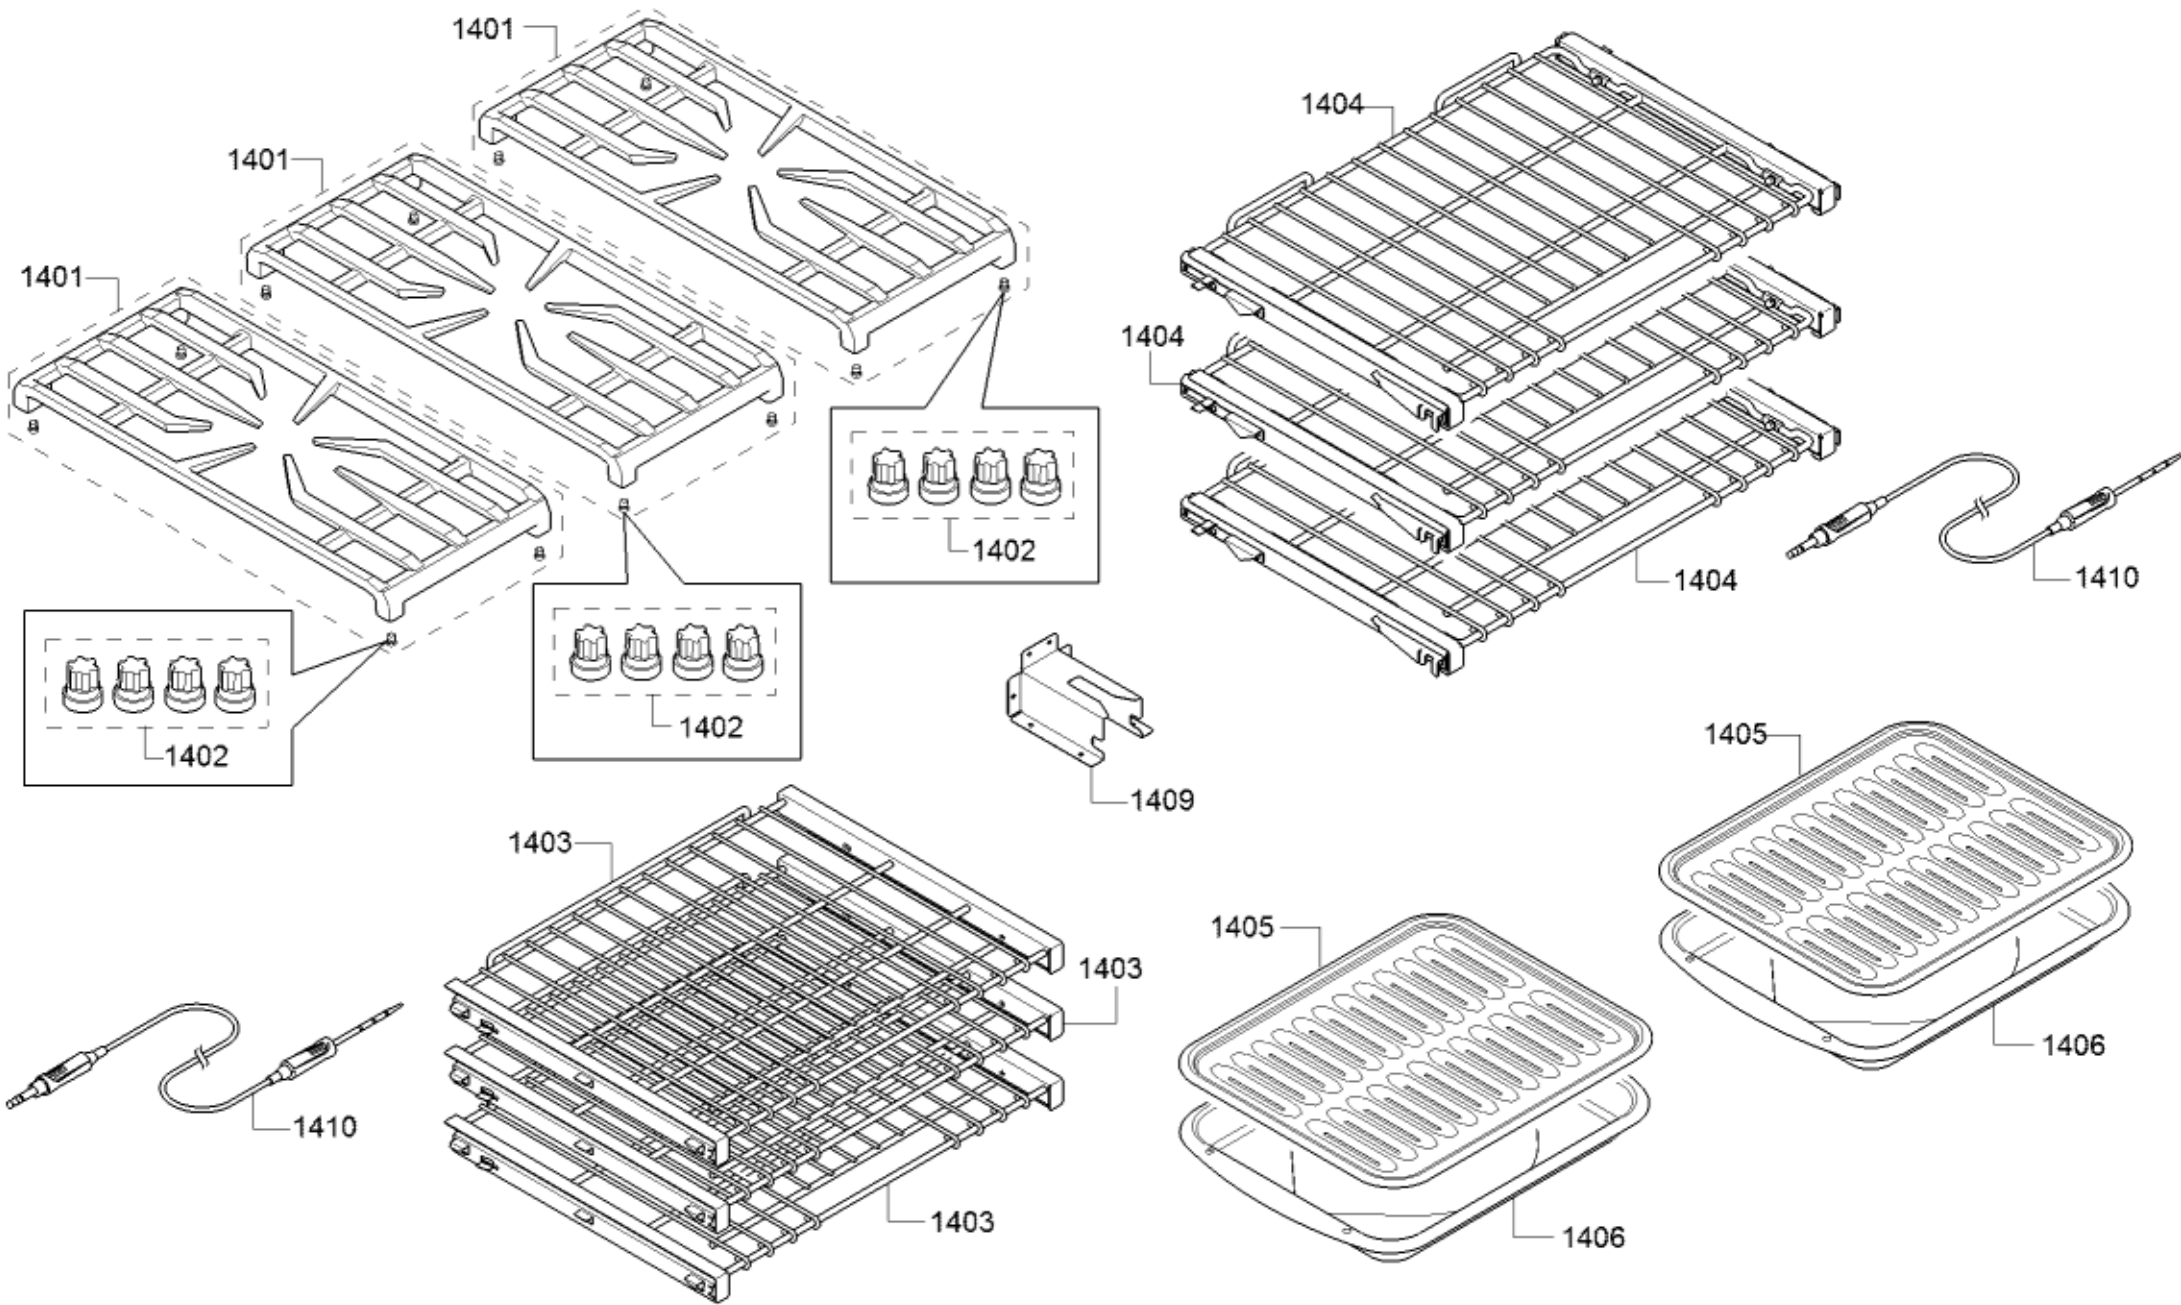

0496

Position ID	Part number.	Replaces:	Description
0414	00701902		Rail
0401	10004490		Burner cap
0402	10004489		Burner cap
0403	10004493		Burner
0404	10004492		Burner
0405	10004495		Venturi nozzle
0406	10006471		Electrode
0407	10008211		Screw
0408	10004498		Burner housing
0409	10004497		Burner housing
0410	10004531		Screw
0411	10006793		Jet
0412	10006797		Jet
0413	12007259		Ignition device
0415	11013687		Hob top
0416	10008221		Heat shield

Position ID	Part number.	Replaces:	Description
0201	12024418		Module-relay
0202	12024417		Module-relay
0203	00617931		Display
0204	11032519		Bracket
0205	00609115		Switch
0206	11032495		Display module not programmed
0207	11032497		Display module not programmed
0207	11032508		Display module programmed
0209	10010232		Encoder
0210	00715274		LED-Light bar
0211	20000044	23000469	Support
0213	20000039		Panel-facia
0214	10008212		Screw
0215	10008201		Ring
0216	00418122		Ring
0217	10010231		Encoder
0218	10011598		Knob
0219	10008199		Knob
0221	10011596		Knob
0222	10010228		Ring
0223	10008226		Bracket
0224	00629049		Energy regulator
0225	00617886		Display
0226	10008200		Knob
0227	10010230		Knob
0228	10008225		Knob
0229	10000773		Regulator-temperature

0230	10009568		Knob
0230	12026865		Cable harness
0206	12028862		Display module programmed
0212	00623615		Nut
0220	12034239		Display-temperature

Position ID	Part number.	Replaces:	Description
0515	11032444		Gas tap
0516	20000140		Manifold
0523	11032445		Tube
0501	11032438		Gas tap
0502	11032439		Gas tap
0503	11032444		Gas tap
0504	11032443		Gas tap
0505	11032440		Gas tap
0506	11032441		Gas tap
0510	00423093		Valve
0512	10003806		Valve
0513	10009155		Valve
0514	00420807		Screw
0515	20000141		Manifold
0517	10009569		Bracket
0522	10010270		Pipe connection piece
0524	00754658		Regulator-pressure
0526	11032442		Tube
0527	10011592		Extension for inlet
0528	10011560		Connection piece
0529	10011591		Valve