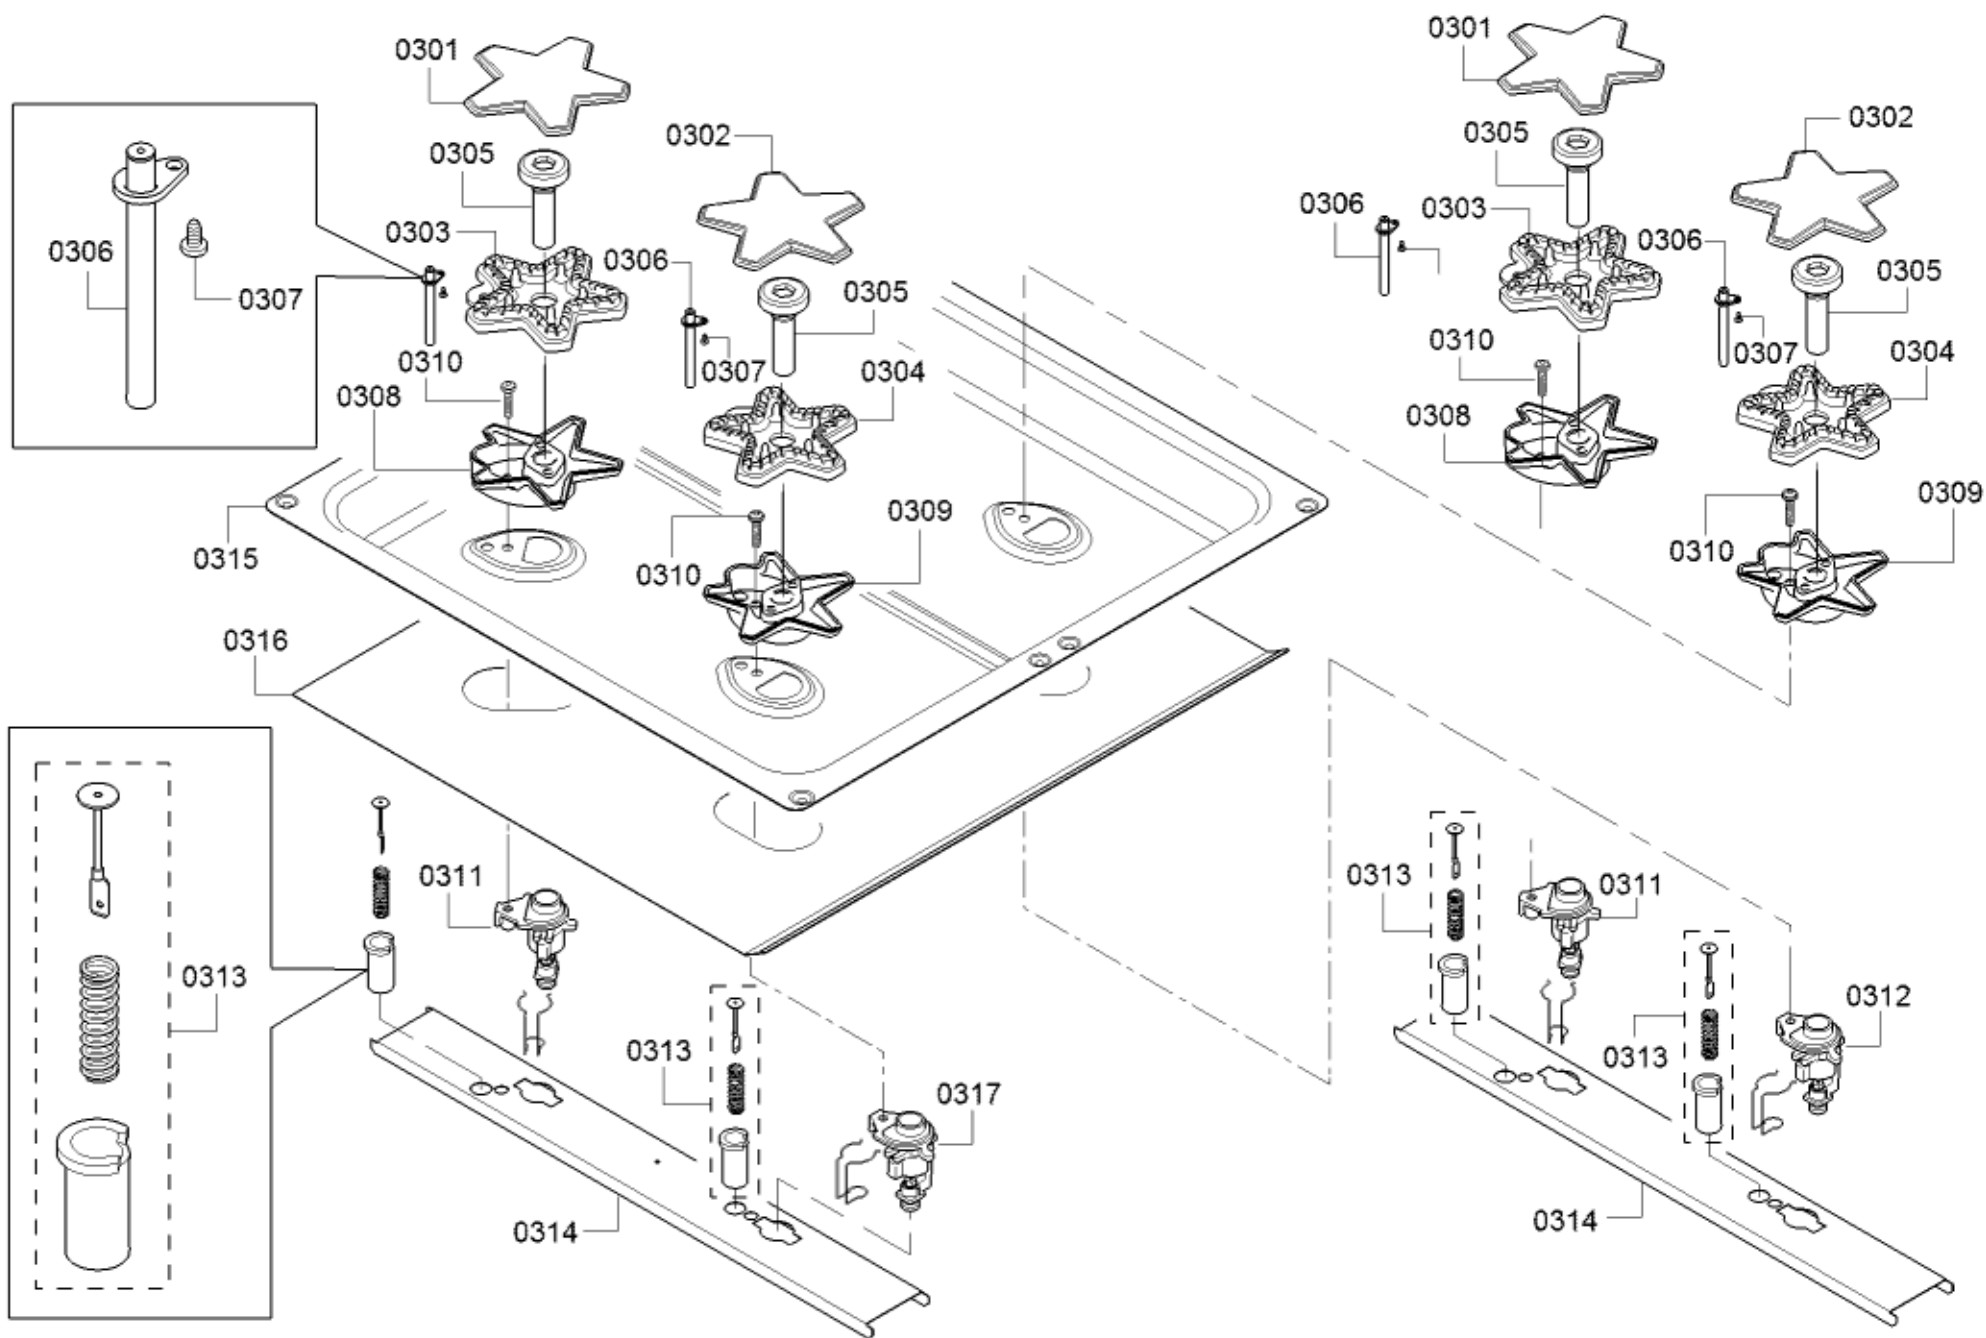

Position ID	Part number.	Replaces:	Description
1201	20000153		Door-outer
1202	20000154		Door-inner
1203	10011927		Bolt
1205	10011397		Handle-cap shaped
1206	11033033		Handle-door
1207	10011397		Handle-cap shaped
1208	10010271		Plate
1209	10010274		Screw
1210	10008228		Screw
1211	11032544		Hinge
1212	00618862		Screw

0396

Position ID	Part number.	Replaces:	Description
0314	00701902		Rail
0301	10004490		Burner cap
0302	10004489		Burner cap
0303	10004493		Burner
0304	10004492		Burner
0305	10004495		Venturi nozzle
0306	10006471		Electrode
0307	10008211		Screw
0308	10004498		Burner housing
0309	10004497		Burner housing
0310	10004531		Screw
0311	10006786		Jet
0312	10006797		Jet
0313	12007259		Ignition device
0315	00687075		Tray
0316	12024446		Heat shield
0317	10006795		Jet

Position ID	Part number.	Replaces:	Description
0901	00497756		Motor
0902	00489178		Bracket
0903	00494383		Pipe connection piece
0904	10007424		Lamp
0905	00709468		Heating element
0906	10010225		Nut
0908	10008183		Socket
0909	00627375		Temperature sensor
0910	00640401		Heating element
0911	20000143		Cover
0912	20000159		Guide
0913	10011396		Bolt
0915	00706444		Cover
0918	00774121		Deflector
0919	12028075		Heating element
0907	00605039		Washer
0916	00479238		Cover
0920	10010304		Plug
0928	12028136		Adapter

Position ID	Part number.	Replaces:	Description
1001	00497756		Motor
1002	00489178		Bracket
1003	00494383		Pipe connection piece
1004	00627375		Temperature sensor
1004	10007424		Lamp
1005	00709468		Heating element
1006	10010225		Nut
1008	10008183		Socket
1010	00640401		Heating element
1011	20000143		Cover
1012	11032546		Support
1013	10011396		Bolt
1015	00706444		Cover
1018	00687604		Plate
1019	00431908		Broil Element
1007	00605039		Washer
1009	00627375		Temperature sensor
1016	00479238		Cover