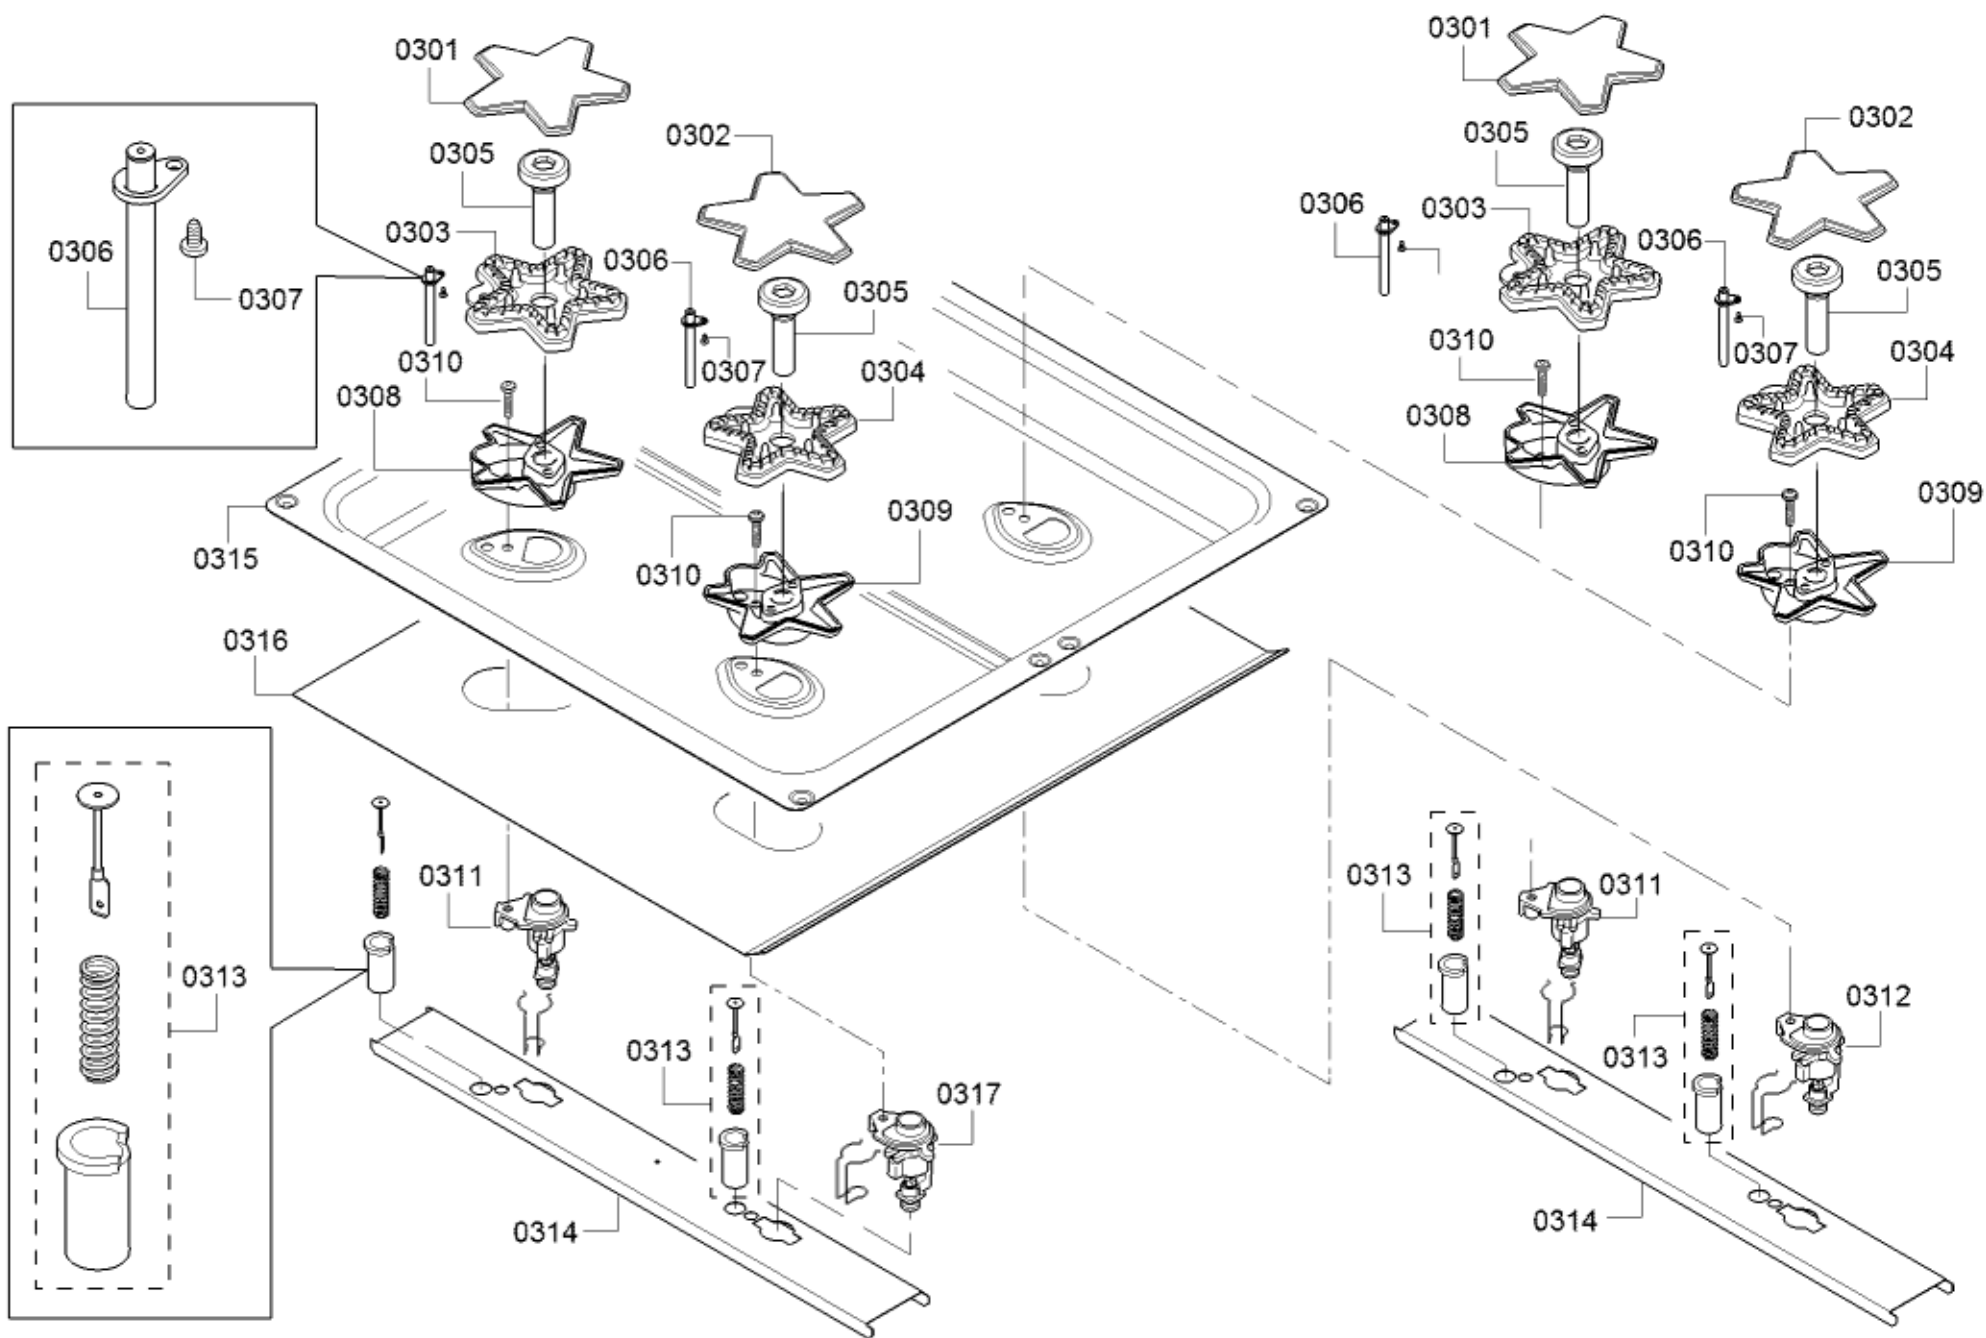

<b>Position ID</b>	<b>Part number.</b>	<b>Replaces:</b>	<b>Description</b>
1201	20000153		Door-outer
1202	20000154		Door-inner
1203	10011927		Bolt
1205	10011397		Handle-cap shaped
1206	11033033		Handle-door
1207	10011397		Handle-cap shaped
1208	10010271		Plate
1209	10010274		Screw
1210	10008228		Screw
1211	11032544		Hinge
1212	00618862		Screw

<b>Position ID</b>	<b>Part number.</b>	<b>Replaces:</b>	<b>Description</b>
0301	10004490		Burner cap
0302	10004489		Burner cap
0303	10004493		Burner
0304	10004492		Burner
0305	10004495		Venturi nozzle
0306	10006471		Electrode
0307	10008211		Screw
0308	10004498		Burner housing
0309	10004497		Burner housing
0310	10004531		Screw
0311	10006786		Jet
0312	10006797		Jet
0313	12007259		Ignition device
0314	00701902		Rail
0315	00687075		Tray
0316	12024446		Heat shield
0317	10006795		Jet

<b>Position ID</b>	<b>Part number.</b>	<b>Replaces:</b>	<b>Description</b>
0901	00497756		Motor
0902	00489178		Bracket
0903	00494383		Pipe connection piece
0904	10007424		Lamp
0905	00709468		Heating element
0906	10010225		Nut
0907	00605039		Washer
0908	10008183		Socket
0909	00627375		Temperature sensor
0910	00640401		Heating element
0911	20000143		Cover
0912	20000159		Guide
0913	10011396		Bolt
0915	00706444		Cover
0916	00479238		Cover
0918	00774121		Deflector
0919	12028075		Heating element
0920	10010304		Plug
0928	12028136		Adapter

<b>Position ID</b>	<b>Part number.</b>	<b>Replaces:</b>	<b>Description</b>
1001	00497756		Motor
1002	00489178		Bracket
1003	00494383		Pipe connection piece
1004	00627375		Temperature sensor
1004	10007424		Lamp
1005	00709468		Heating element
1006	10010225		Nut
1007	00605039		Washer
1008	10008183		Socket
1009	00627375		Temperature sensor
1010	00640401		Heating element
1011	20000143		Cover
1012	11032546		Support
1013	10011396		Bolt
1015	00706444		Cover
1016	00479238		Cover
1018	00687604		Plate
1019	00431908		Broil Element