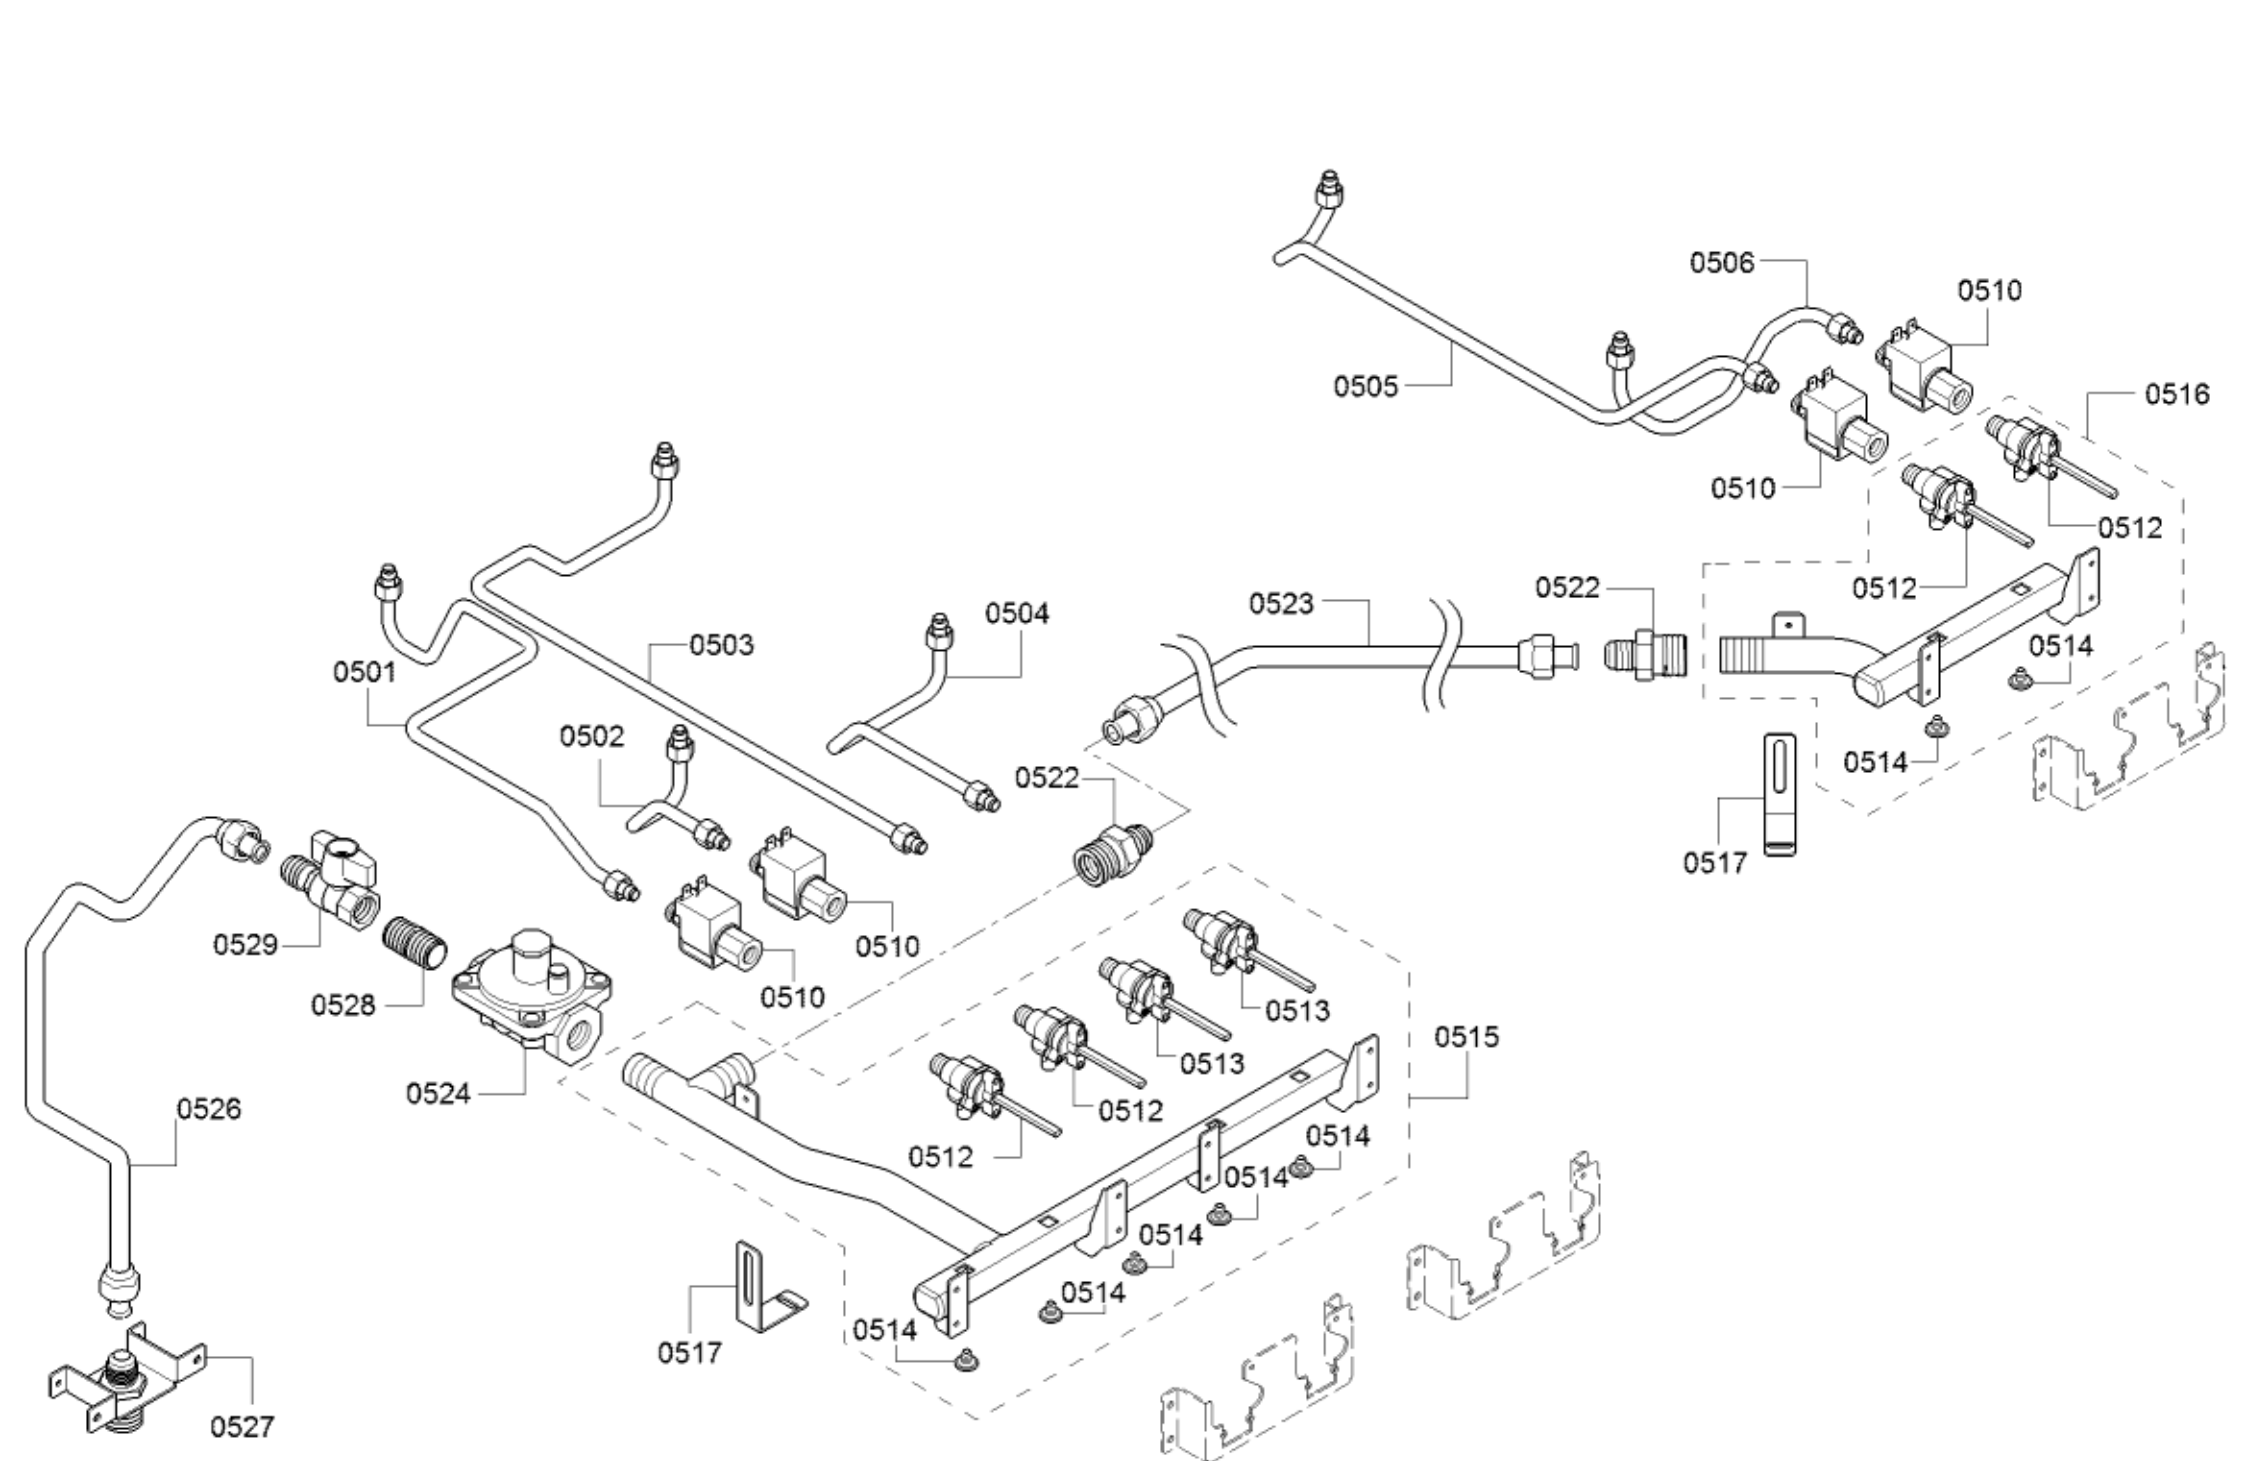

0496

<b>Position ID</b>	<b>Part number.</b>	<b>Replaces:</b>	<b>Description</b>
0401	10004490		Burner cap
0402	10004489		Burner cap
0403	10004493		Burner
0404	10004492		Burner
0405	10004495		Venturi nozzle
0406	10006471		Electrode
0407	10008211		Screw
0408	10004498		Burner housing
0409	10004497		Burner housing
0410	10004531		Screw
0411	10006793		Jet
0412	10006797		Jet
0413	12007259		Ignition device
0414	00701902		Rail
0415	11013687		Hob top
0416	10008221		Heat shield

<b>Position ID</b>	<b>Part number.</b>	<b>Replaces:</b>	<b>Description</b>
0201	12024418		Module-relay
0202	12024417		Module-relay
0203	00617931		Display
0204	11032519		Bracket
0205	00609115		Switch
0206	11032495		Display module not programmed
0207	11032497		Display module not programmed
0207	11032508		Display module programmed
0209	10010232		Encoder
0210	00715274		LED-Light bar
0211	23000469		Support
0213	20000039		Panel-facia
0214	10008212		Screw
0215	10008201		Ring
0216	00418122		Ring
0217	10010231		Encoder
0218	10011598		Knob
0219	10008199		Knob
0221	10011596		Knob
0222	10010228		Ring
0223	10008226		Bracket
0224	00629049		Energy regulator
0225	00617886		Display
0226	10008200		Knob
0227	10010230		Knob
0228	10008225		Knob
0229	10000773		Regulator-temperature

0230	10009568		Knob
0230	12026865		Cable harness
0206	12028862		Display module programmed
0212	00623615		Nut
0220	12034239		Display-temperature

<b>Position ID</b>	<b>Part number.</b>	<b>Replaces:</b>	<b>Description</b>
0501	11032438		Gas tap
0502	11032439		Gas tap
0503	11032444		Gas tap
0504	11032443		Gas tap
0505	11032440		Gas tap
0506	11032441		Gas tap
0510	00423093		Valve
0512	10003806		Valve
0513	10009155		Valve
0514	00420807		Screw
0515	11032444		Gas tap
0515	20000141		Manifold
0516	20000140		Manifold
0517	10009569		Bracket
0522	10010270		Pipe connection piece
0523	11032445		Tube
0524	00754658		Regulator-pressure
0526	11032442		Tube
0527	10011592		Extension for inlet
0528	10011560		Connection piece
0529	10011591		Valve