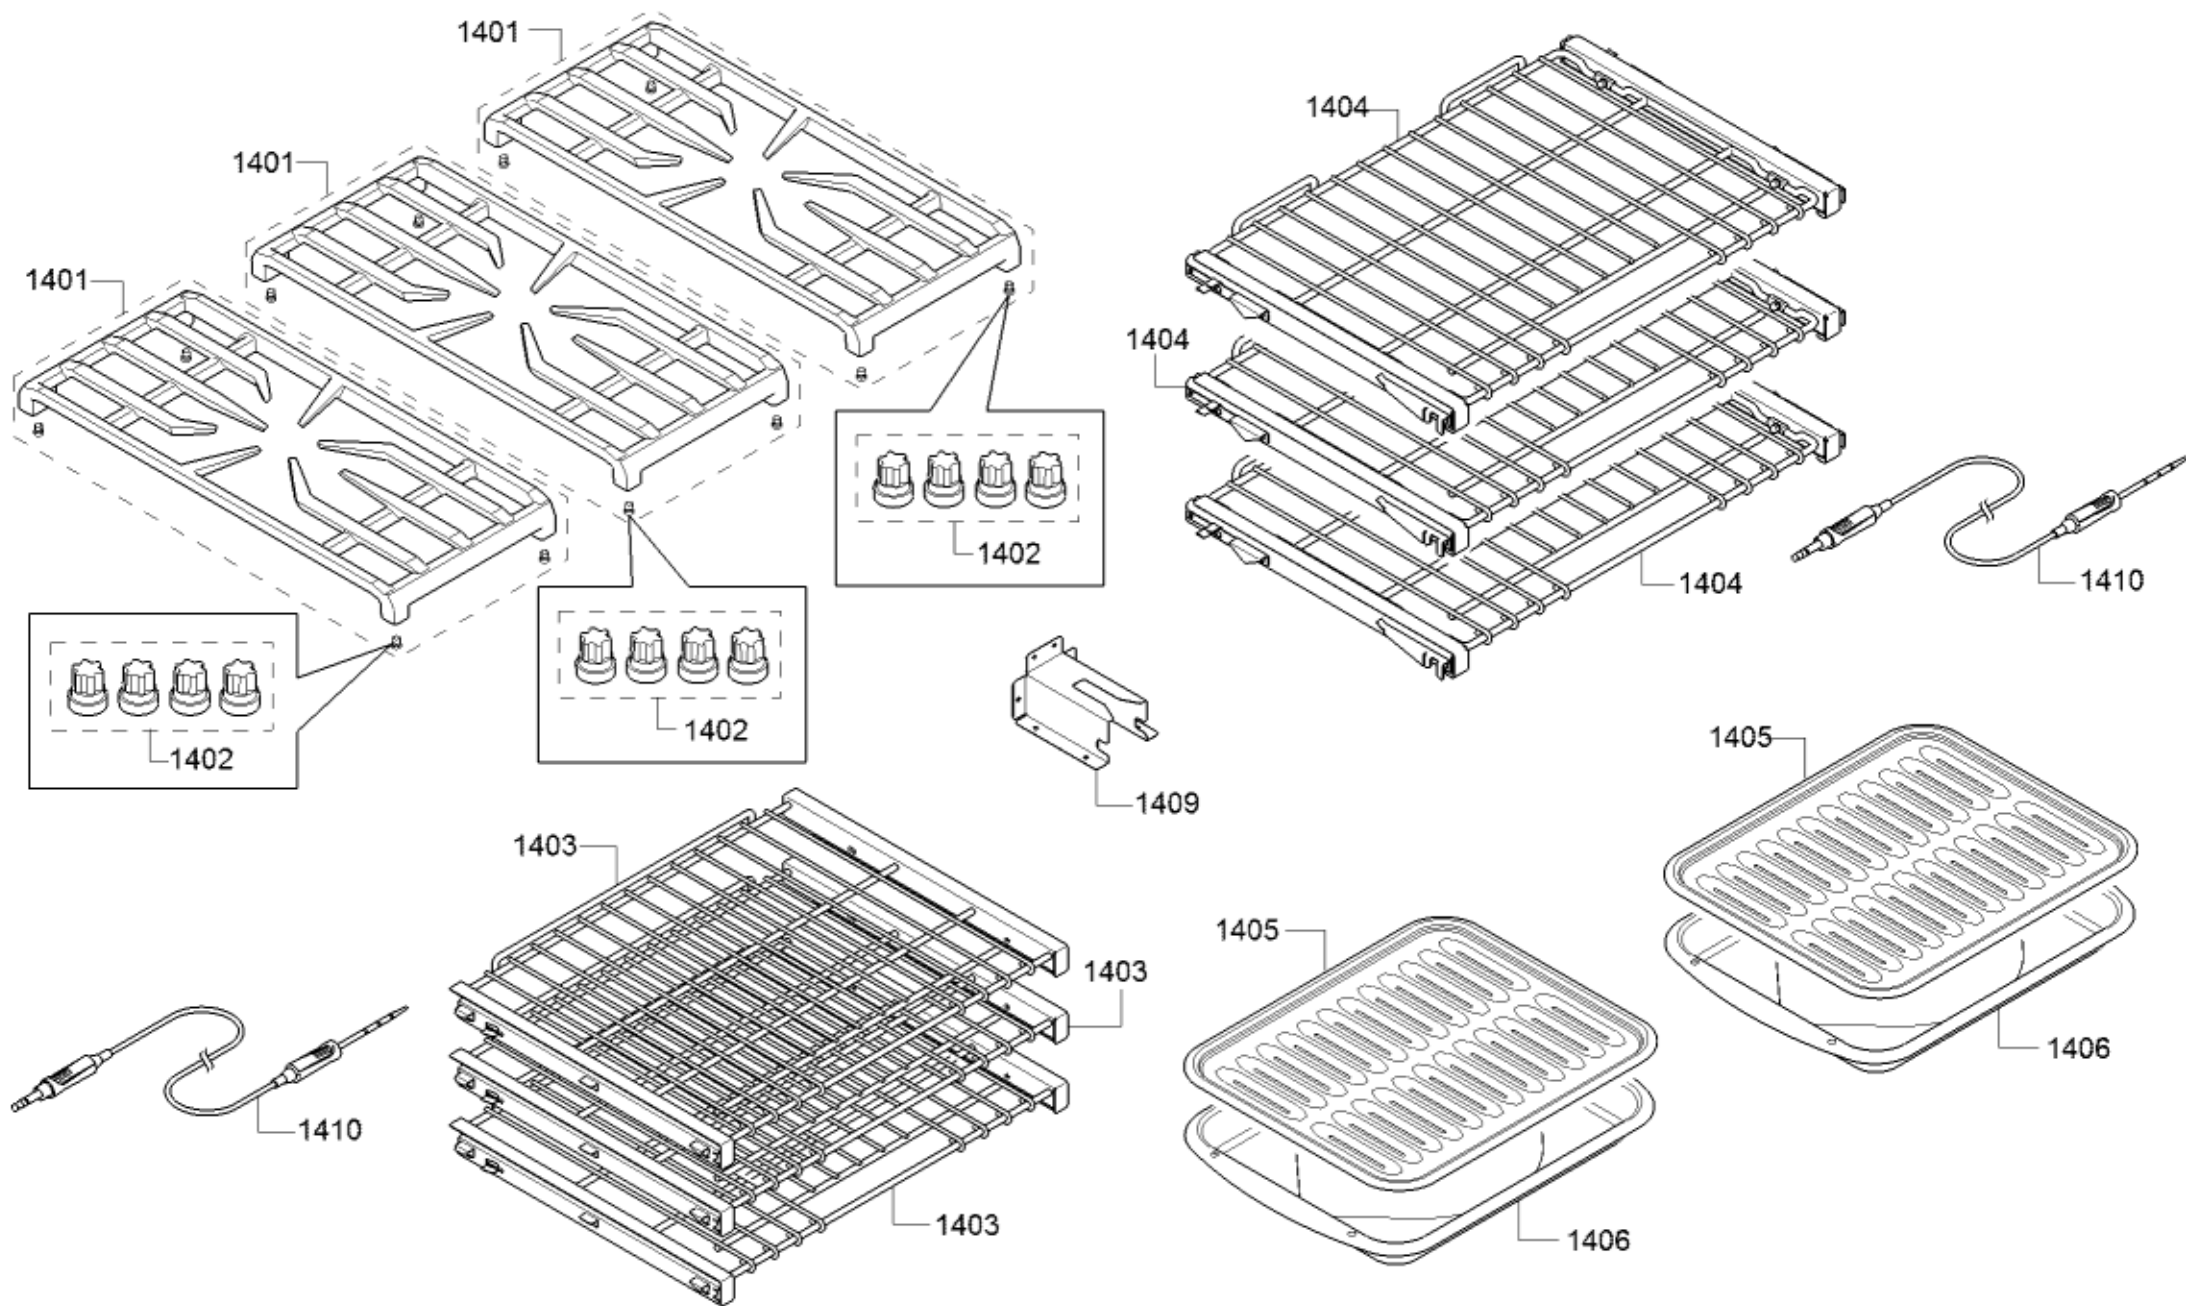

<b>Position ID</b>	<b>Part number.</b>	<b>Replaces:</b>	<b>Description</b>
0101	00146138		Back wall panel
0102	23000092		Back panel
0103	00649417	00752161	Cover
0105	20000137		Panel side
0106	20000138		Panel side
0107	00619081		Connection piece
0109	20000142		Plate
0108	10013545		Latch
0104	10020374		Back panel

0496

<b>Position ID</b>	<b>Part number.</b>	<b>Replaces:</b>	<b>Description</b>
0401	10004490		Burner cap
0402	10004489		Burner cap
0403	10004493		Burner
0404	10004492		Burner
0405	10004495		Venturi nozzle
0406	10006471		Electrode
0407	10008211		Screw
0408	10004498		Burner housing
0409	10004497		Burner housing
0410	10004531		Screw
0411	10006793		Jet
0412	10006797		Jet
0413	12007259		Ignition device
0414	00701902		Rail
0415	11013687		Hob top
0416	10008221		Heat shield

0230	10009568		Knob
0230	12026865		Cable harness
0206	12028862		Display module programmed
0212	00623615		Nut
0220	12034239		Display-temperature

<b>Position ID</b>	<b>Part number.</b>	<b>Replaces:</b>	<b>Description</b>
0501	11032438		Gas tap
0502	11032439		Gas tap
0503	11032444		Gas tap
0504	11032443		Gas tap
0505	11032440		Gas tap
0506	11032441		Gas tap
0510	00423093		Valve
0512	10003806		Valve
0513	10009155		Valve
0514	00420807		Screw
0515	11032444		Gas tap
0515	20000141		Manifold
0516	20000140		Manifold
0517	10009569		Bracket
0522	10010270		Pipe connection piece
0523	11032445		Tube
0524	00754658		Regulator-pressure
0526	11032442		Tube
0527	10011592		Extension for inlet
0528	10011560		Connection piece
0529	10011591		Valve