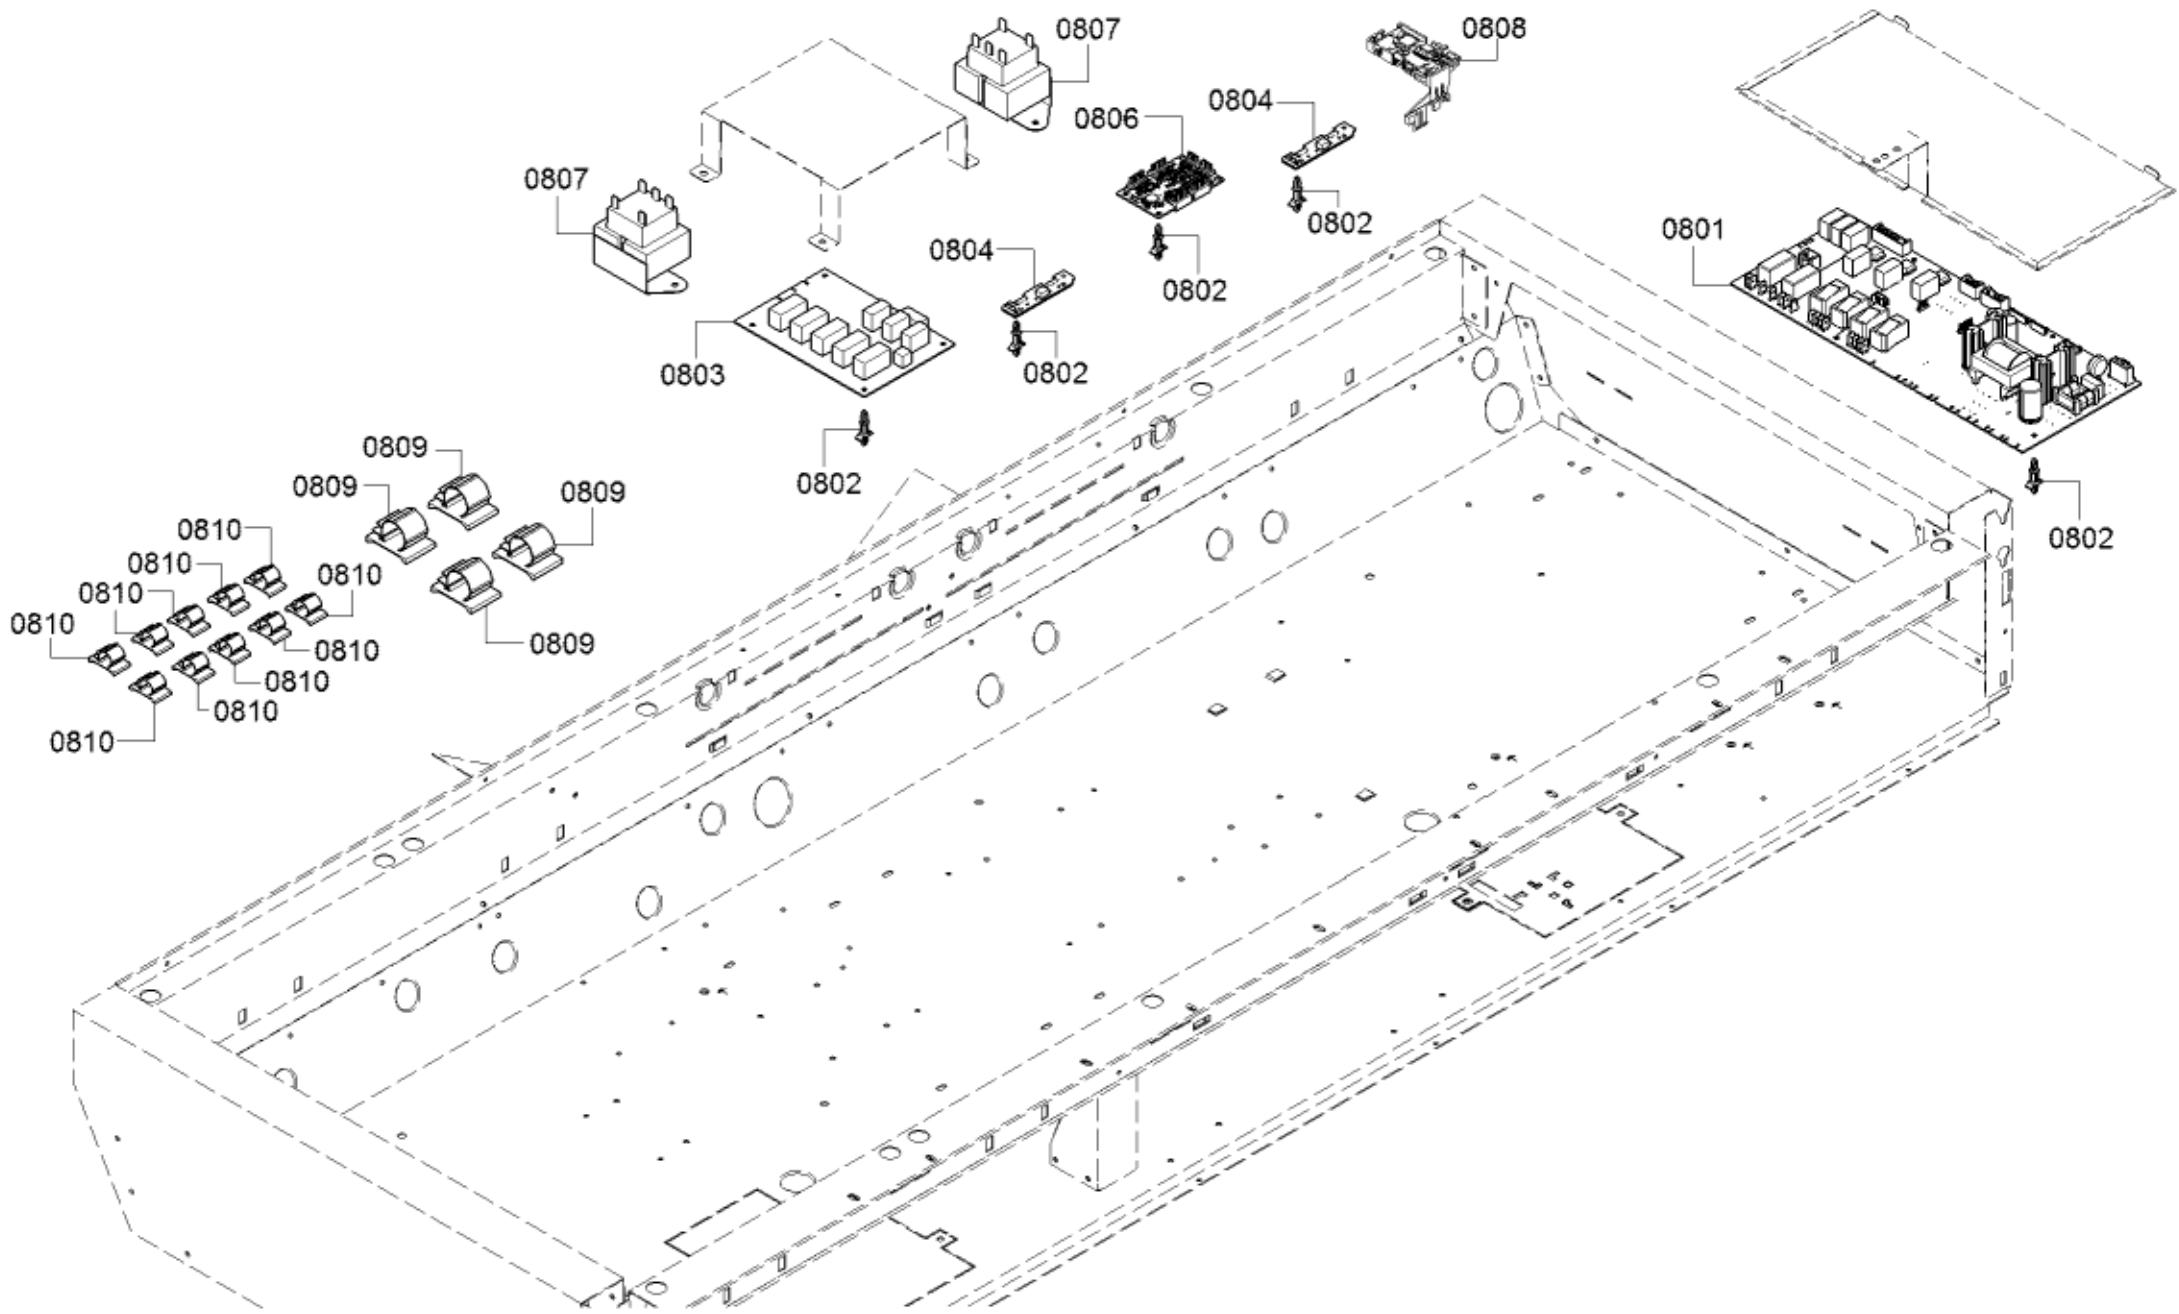

<b>Position ID</b>	<b>Part number.</b>	<b>Replaces:</b>	<b>Description</b>
1201	20000153		Door-outer
1202	20000154		Door-inner
1203	10011927		Bolt
1205	10011397		Handle-cap shaped
1206	11033033		Handle-door
1207	10011397		Handle-cap shaped
1208	10010271		Plate
1209	10010274		Screw
1210	10008228		Screw
1211	11032544		Hinge
1212	00618862		Screw

<b>Position ID</b>	<b>Part number.</b>	<b>Replaces:</b>	<b>Description</b>
0301	10004490		Burner cap
0302	10004489		Burner cap
0303	10004493		Burner
0304	10004492		Burner
0305	10004495		Venturi nozzle
0306	10006471		Electrode
0307	10008211		Screw
0308	10004498		Burner housing
0309	10004497		Burner housing
0310	10004531		Screw
0311	10006786		Jet
0312	10006797		Jet
0313	12007259		Ignition device
0314	00701902		Rail
0315	00687075		Tray
0316	12024446		Heat shield
0317	10006795		Jet

<b>Position ID</b>	<b>Part number.</b>	<b>Replaces:</b>	<b>Description</b>
0701	00778241		Griddle
0702	12024437		Tray
0703	12028074		Heating element
0704	12024439		Retaining plate
0705	12024438		Insulating part
0706	12028085		Cable harness