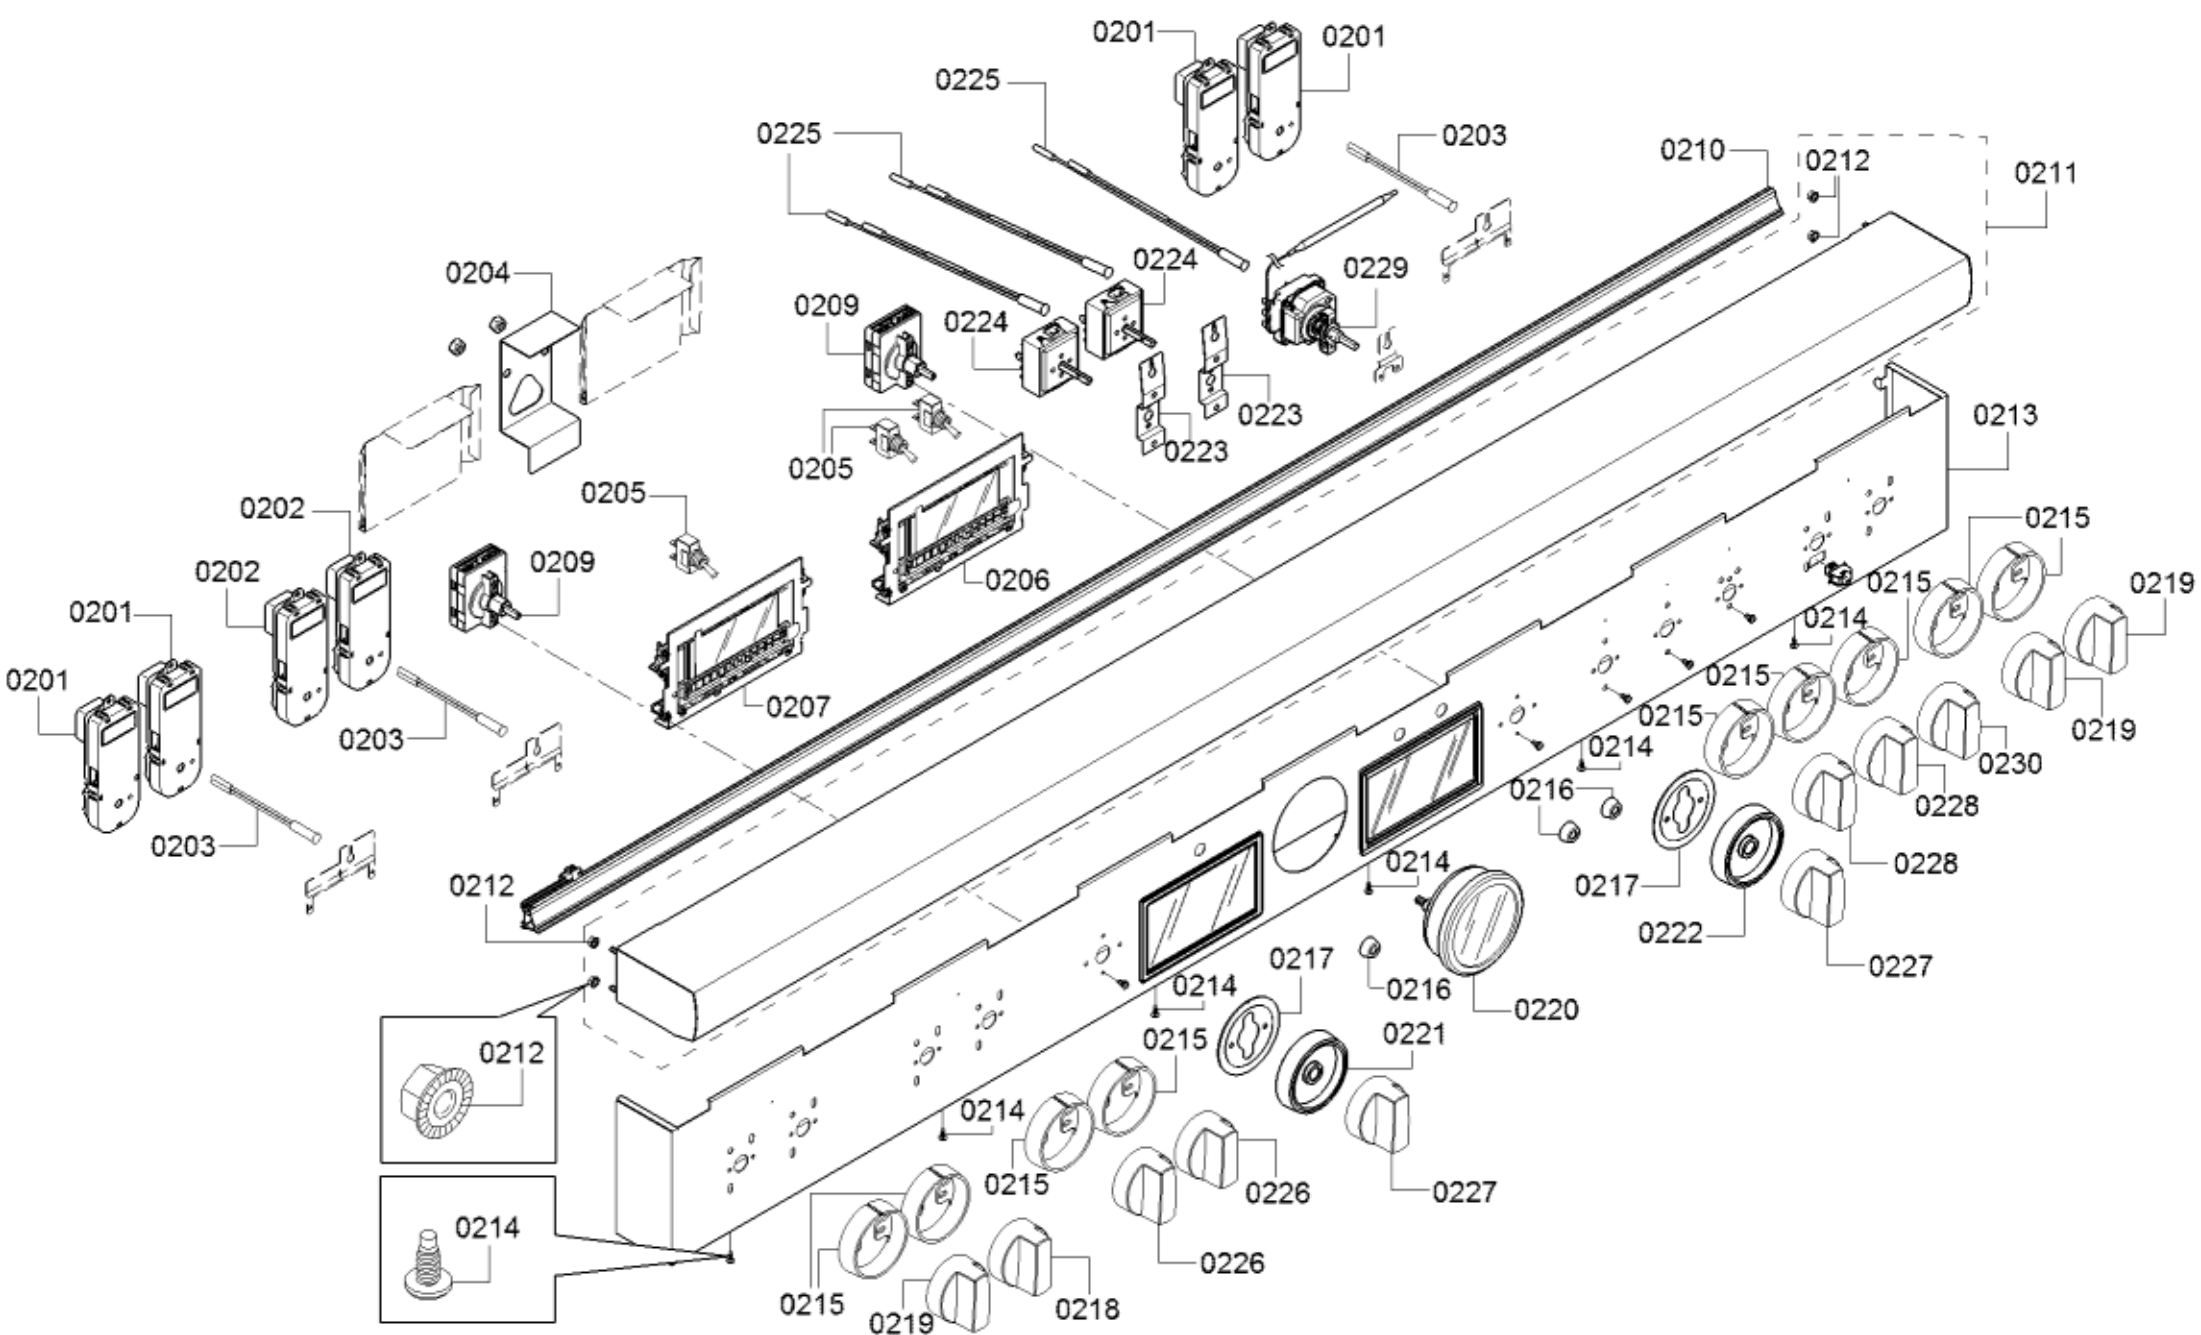

Position ID	Part number.	Replaces:	Description
0101	00146138		Back wall panel
0102	23000092		Back panel
0103	00649417	00752161	Cover
0105	20000137		Panel side
0106	20000138		Panel side
0107	00619081		Connection piece
0108	10013545		Latch
0109	20000142		Plate
0104	10020374		Back panel

0228	10008225		Knob
0229	10000773		Regulator-temperature
0230	10009568		Knob
0230	12026865		Cable harness
0220	12034239		Display-temperature

Position ID	Part number.	Replaces:	Description
0301	10004490		Burner cap
0302	10004489		Burner cap
0303	10004493		Burner
0304	10004492		Burner
0305	10004495		Venturi nozzle
0306	10006471		Electrode
0307	10008211		Screw
0308	10004498		Burner housing
0309	10004497		Burner housing
0310	10004531		Screw
0311	10006786		Jet
0312	10006797		Jet
0313	12007259		Ignition device
0314	00701902		Rail
0315	00687075		Tray
0316	12024446		Heat shield
0317	10006795		Jet

0496

Position ID	Part number.	Replaces:	Description
0401	10004490		Burner cap
0402	10004489		Burner cap
0403	10004493		Burner
0404	10004492		Burner
0405	10004495		Venturi nozzle
0406	10006471		Electrode
0407	10008211		Screw
0408	10004498		Burner housing
0409	10004497		Burner housing
0410	10004531		Screw
0411	10006793		Jet
0412	10006797		Jet
0413	12007259		Ignition device
0414	00701902		Rail
0415	11013687		Hob top
0416	10008221		Heat shield

Position ID	Part number.	Replaces:	Description
0501	11032438		Gas tap
0502	11032439		Gas tap
0503	11032444		Gas tap
0504	11032443		Gas tap
0505	11032440		Gas tap
0506	11032441		Gas tap
0510	00423093		Valve
0512	10003806		Valve
0513	10009155		Valve
0514	00420807		Screw
0515	11032444		Gas tap
0515	20000141		Manifold
0516	20000140		Manifold
0517	10009569		Bracket
0522	10010270		Pipe connection piece
0523	11032445		Tube
0524	00754658		Regulator-pressure
0526	11032442		Tube
0527	10011592		Extension for inlet
0528	10011560		Connection piece
0529	10011591		Valve