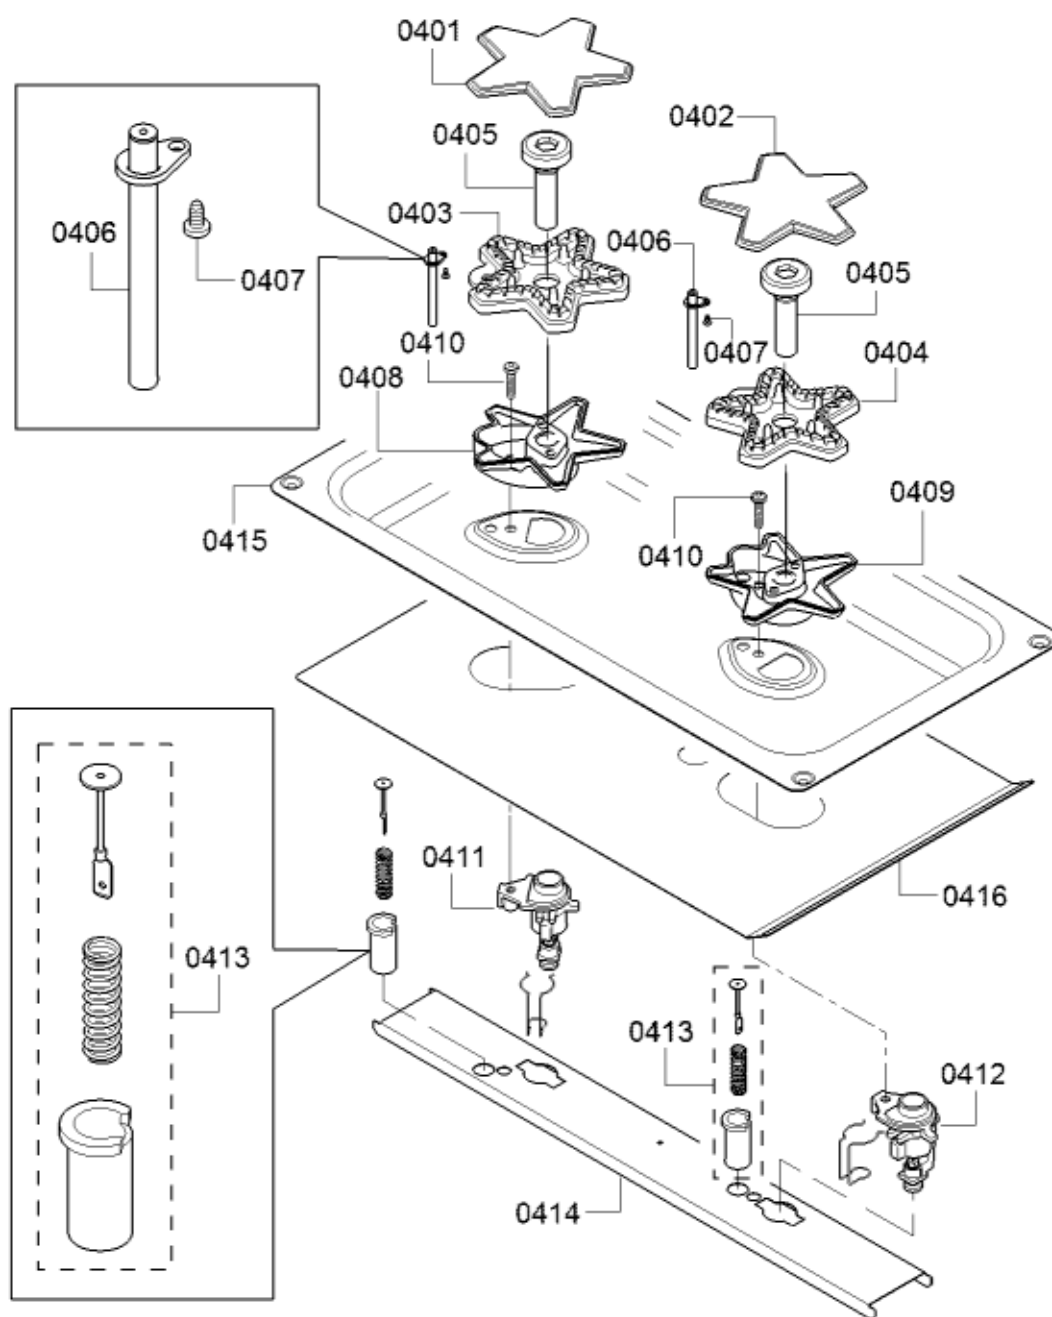

0228	10008225		Knob
0229	10000773		Regulator-temperature
0230	10009568		Knob
0230	12026865		Cable harness
0220	12034239		Display-temperature

Position ID	Part number.	Replaces:	Description
0301	10004490		Burner cap
0302	10004489		Burner cap
0303	10004493		Burner
0304	10004492		Burner
0305	10004495		Venturi nozzle
0306	10006471		Electrode
0307	10008211		Screw
0308	10004498		Burner housing
0309	10004497		Burner housing
0310	10004531		Screw
0311	10006786		Jet
0312	10006797		Jet
0313	12007259		Ignition device
0314	00701902		Rail
0315	00687075		Tray
0316	12024446		Heat shield
0317	10006795		Jet

0496

Position ID	Part number.	Replaces:	Description
0401	10004490		Burner cap
0402	10004489		Burner cap
0403	10004493		Burner
0404	10004492		Burner
0405	10004495		Venturi nozzle
0406	10006471		Electrode
0407	10008211		Screw
0408	10004498		Burner housing
0409	10004497		Burner housing
0410	10004531		Screw
0411	10006793		Jet
0412	10006797		Jet
0413	12007259		Ignition device
0414	00701902		Rail
0415	11013687		Hob top
0416	10008221		Heat shield

Position ID	Part number.	Replaces:	Description
0501	11032438		Gas tap
0502	11032439		Gas tap
0503	11032444		Gas tap
0504	11032443		Gas tap
0505	11032440		Gas tap
0506	11032441		Gas tap
0510	00423093		Valve
0512	10003806		Valve
0513	10009155		Valve
0514	00420807		Screw
0515	11032444		Gas tap
0515	20000141		Manifold
0516	20000140		Manifold
0517	10009569		Bracket
0522	10010270		Pipe connection piece
0523	11032445		Tube
0524	00754658		Regulator-pressure
0526	11032442		Tube
0527	10011592		Extension for inlet
0528	10011560		Connection piece
0529	10011591		Valve