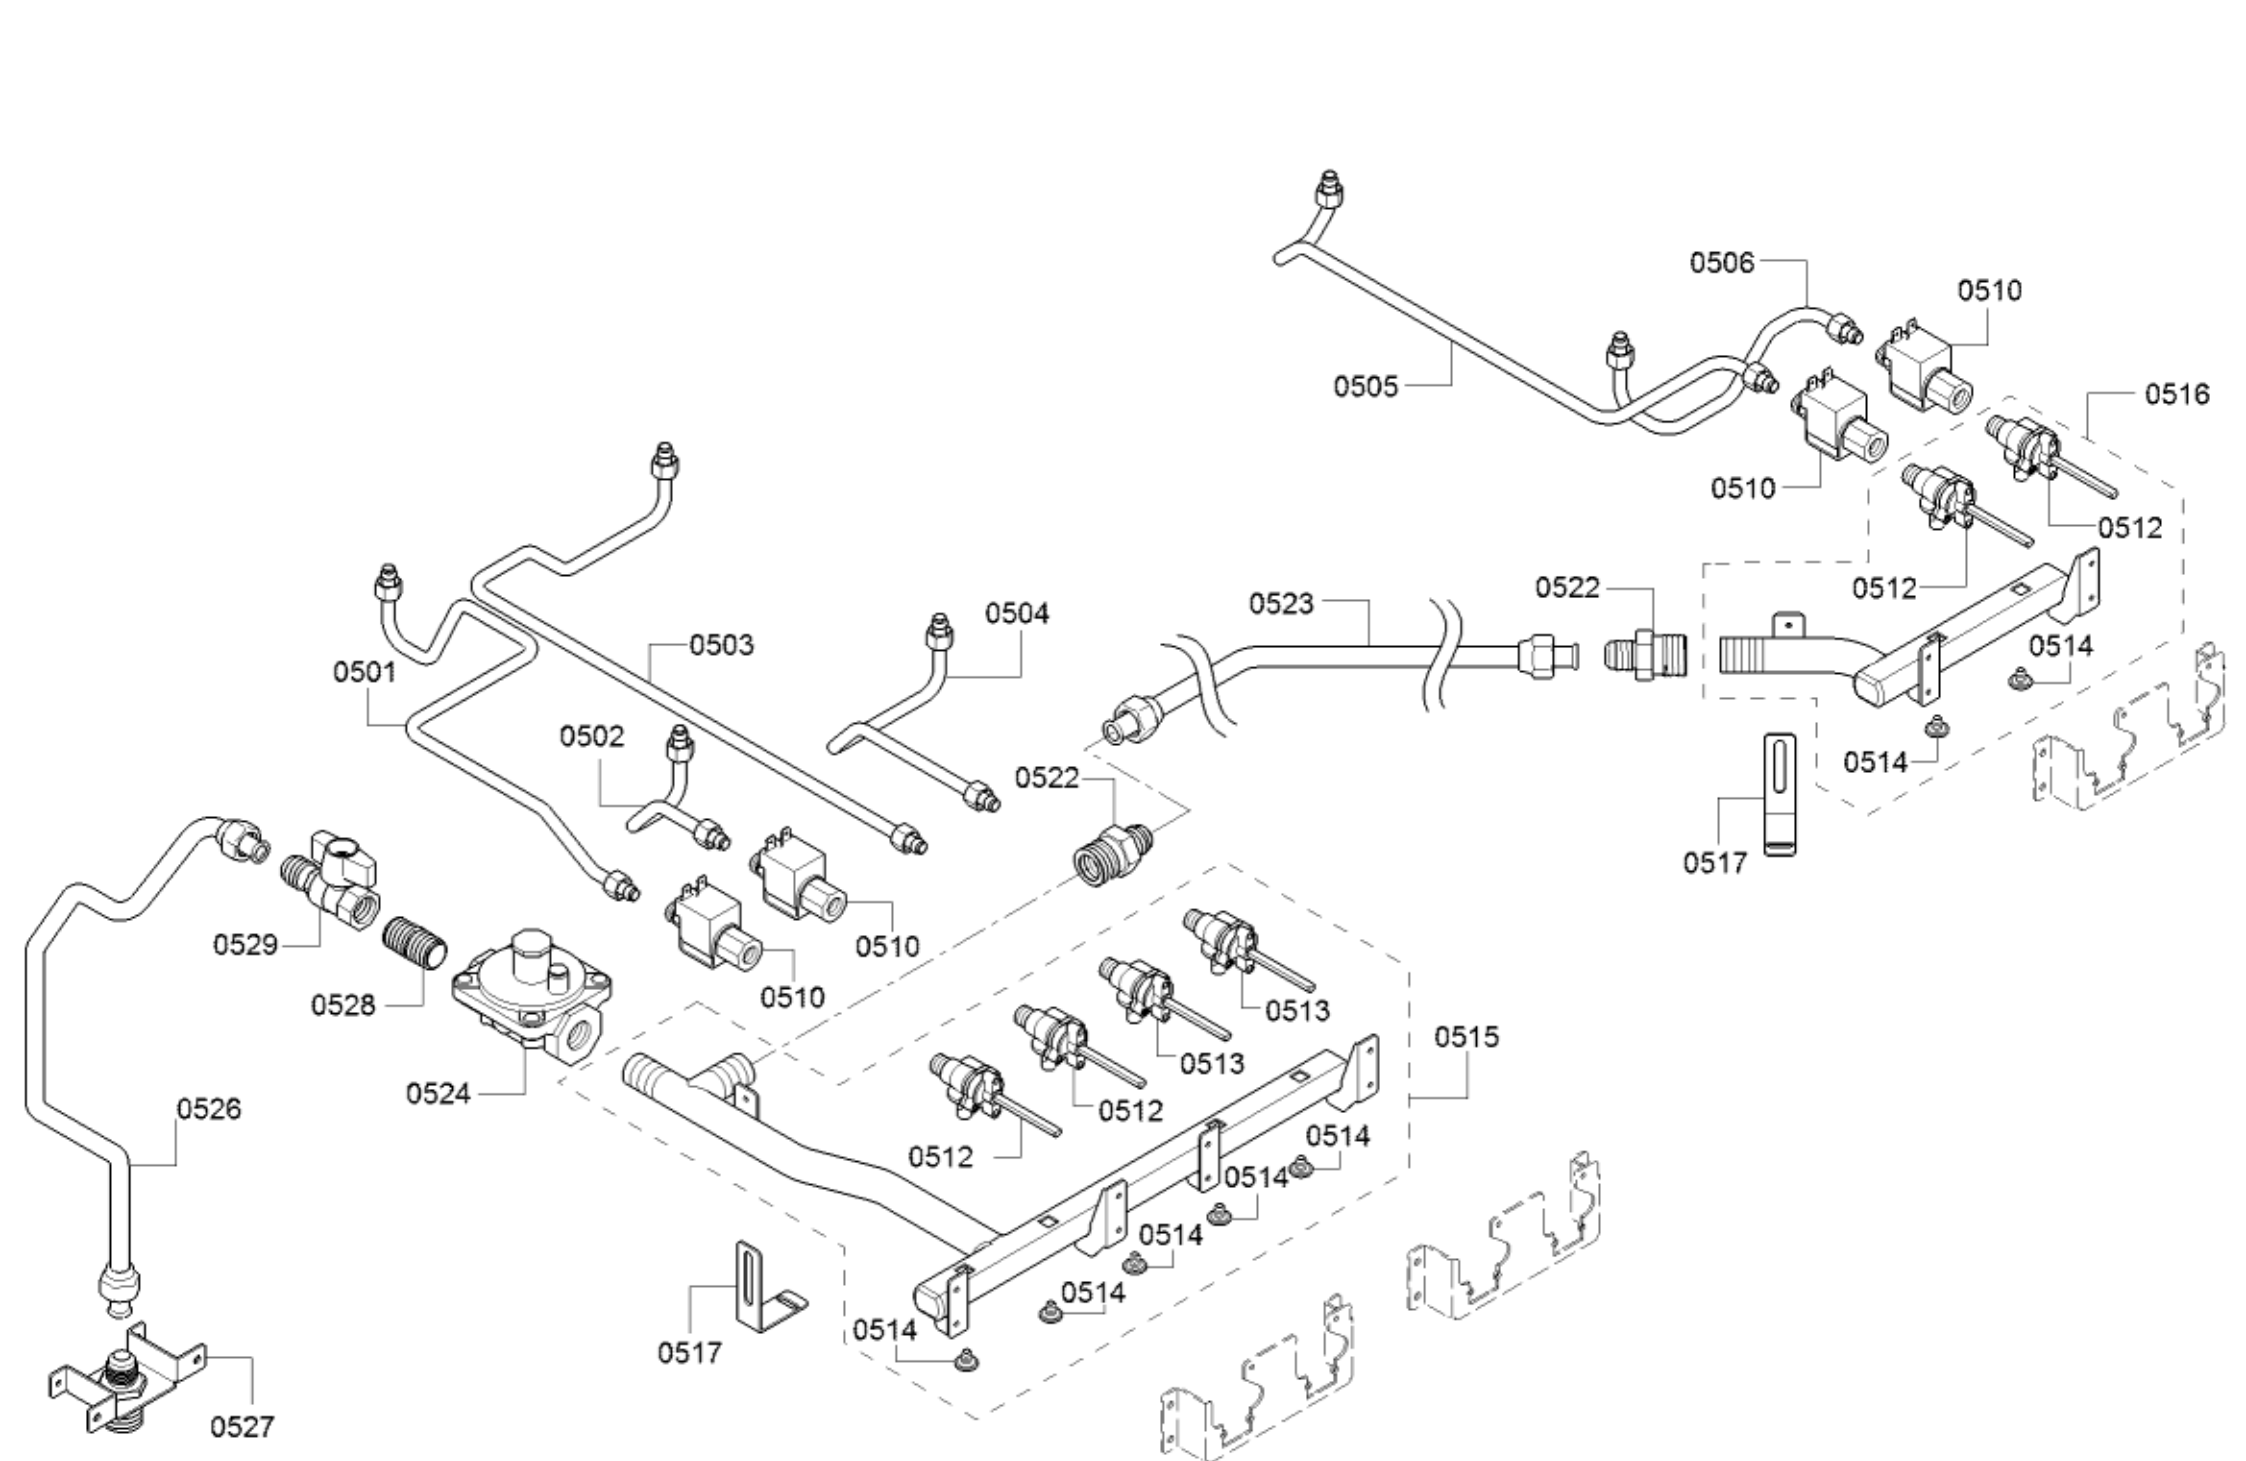

0228	10008225		Knob
0229	10000773		Regulator-temperature
0230	10009568		Knob
0230	12026865		Cable harness
0220	12034239		Display-temperature

Position ID	Part number.	Replaces:	Description
0301	10004490		Burner cap
0302	10004489		Burner cap
0303	10004493		Burner
0304	10004492		Burner
0305	10004495		Venturi nozzle
0306	10006471		Electrode
0307	10008211		Screw
0308	10004498		Burner housing
0309	10004497		Burner housing
0310	10004531		Screw
0311	10006786		Jet
0312	10006797		Jet
0313	12007259		Ignition device
0314	00701902		Rail
0315	00687075		Tray
0316	12024446		Heat shield
0317	10006795		Jet

0496

Position ID	Part number.	Replaces:	Description
0401	10004490		Burner cap
0402	10004489		Burner cap
0403	10004493		Burner
0404	10004492		Burner
0405	10004495		Venturi nozzle
0406	10006471		Electrode
0407	10008211		Screw
0408	10004498		Burner housing
0409	10004497		Burner housing
0410	10004531		Screw
0411	10006793		Jet
0412	10006797		Jet
0413	12007259		Ignition device
0414	00701902		Rail
0415	11013687		Hob top
0416	10008221		Heat shield

Position ID	Part number.	Replaces:	Description
0501	11032438		Gas tap
0502	11032439		Gas tap
0503	11032444		Gas tap
0504	11032443		Gas tap
0505	11032440		Gas tap
0506	11032441		Gas tap
0510	00423093		Valve
0512	10003806		Valve
0513	10009155		Valve
0514	00420807		Screw
0515	11032444		Gas tap
0515	20000141		Manifold
0516	20000140		Manifold
0517	10009569		Bracket
0522	10010270		Pipe connection piece
0523	11032445		Tube
0524	00754658		Regulator-pressure
0526	11032442		Tube
0527	10011592		Extension for inlet
0528	10011560		Connection piece
0529	10011591		Valve