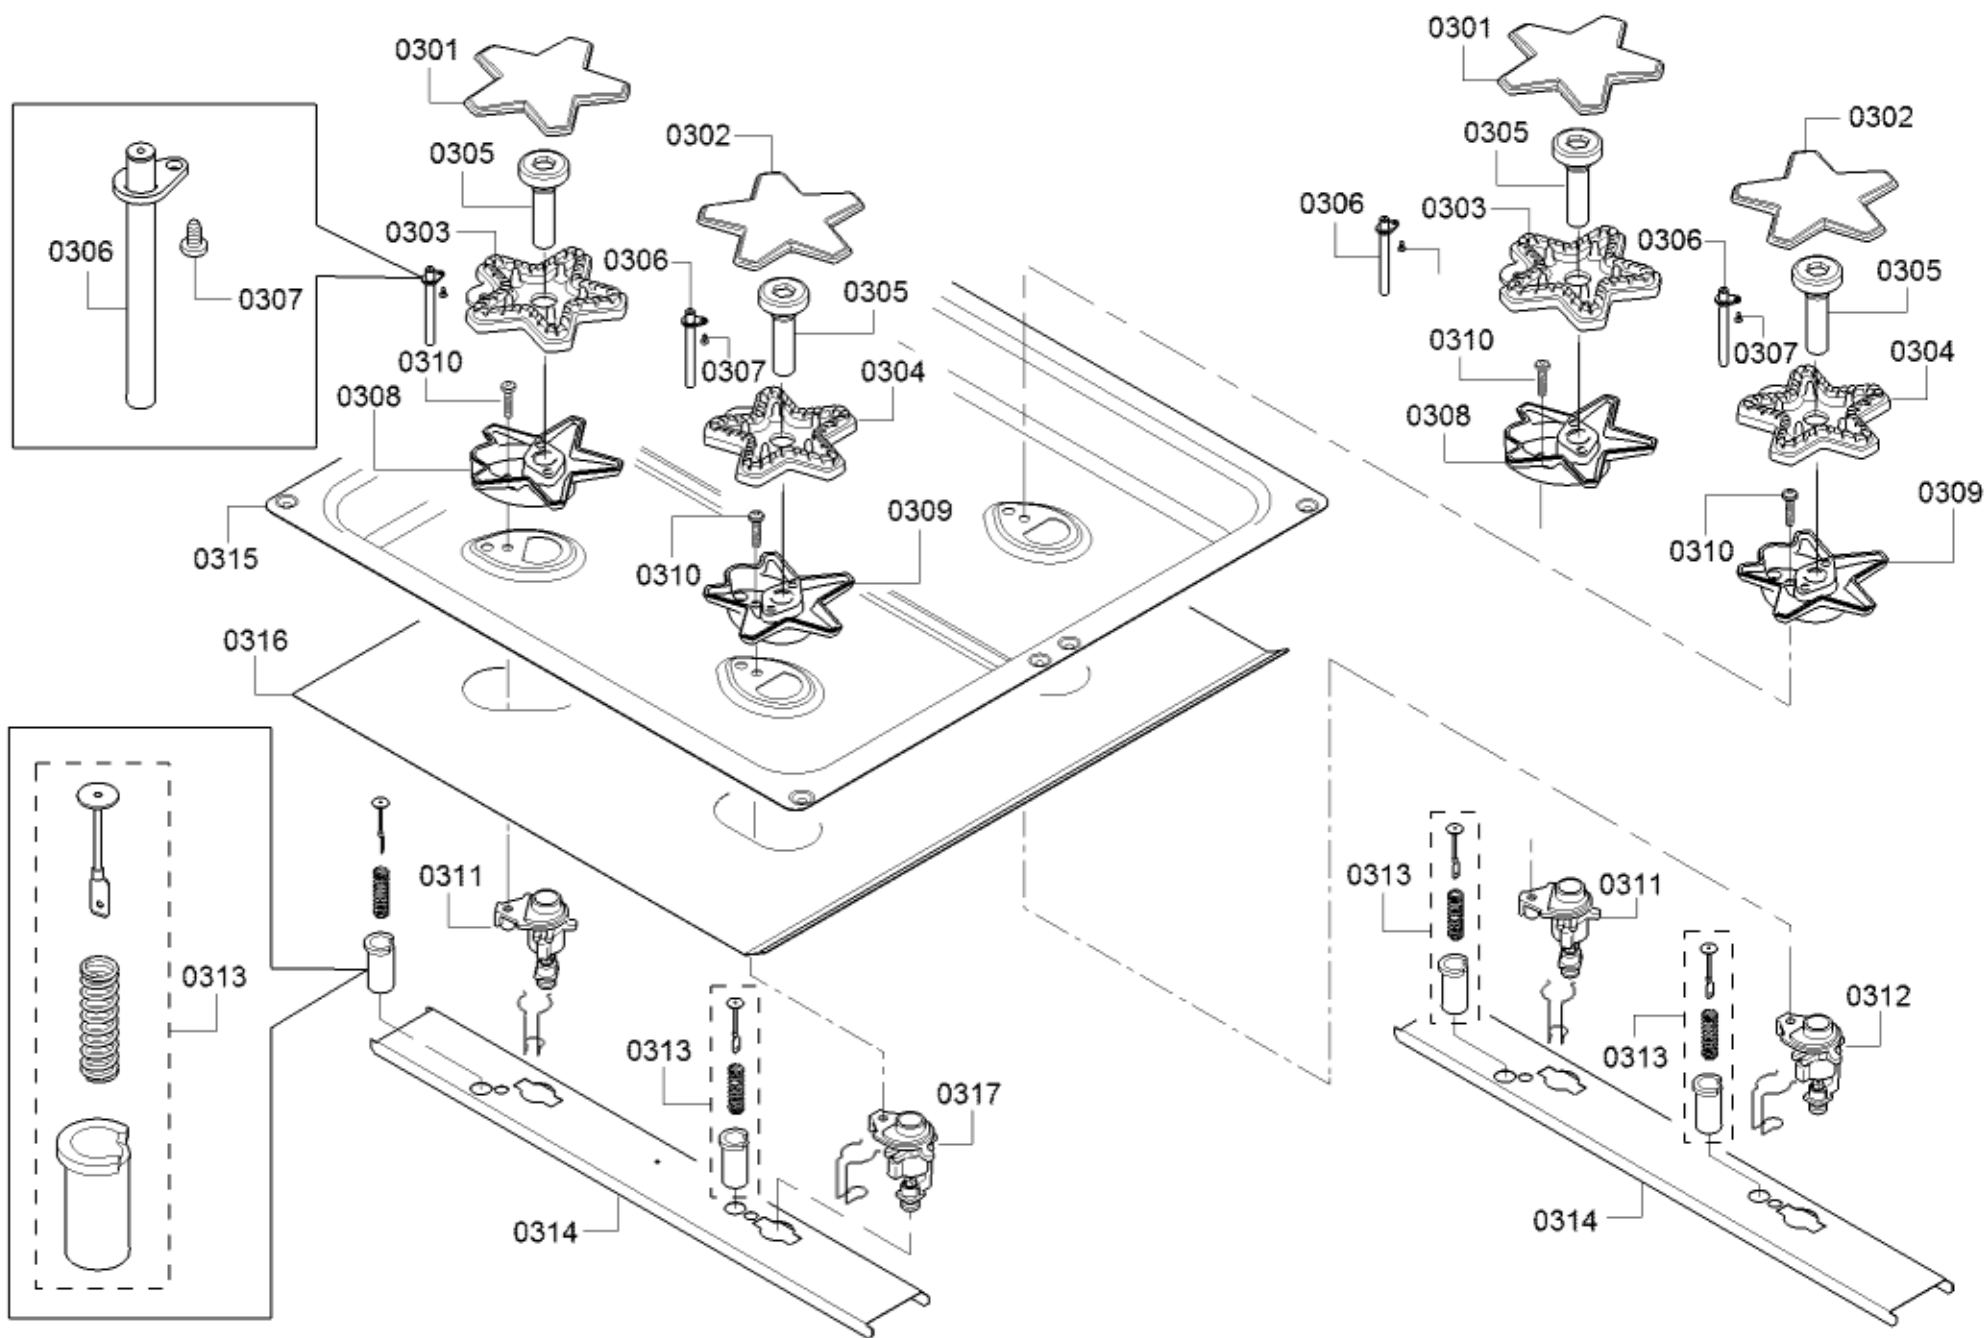

Position ID	Part number.	Replaces:	Description
0101	00146138		Back wall panel
0102	23000092		Back panel
0103	00649417	00752161	Cover
0105	20000137		Panel side
0106	20000138		Panel side
0107	00619081		Connection piece
0108	10013545		Latch
0109	20000142		Plate
0104	10020374		Back panel

0228	10008225		Knob
0229	10000773		Regulator-temperature
0230	10009568		Knob
0230	12026865		Cable harness
0220	12034239		Display-temperature

Position ID	Part number.	Replaces:	Description
0301	10004490		Burner cap
0302	10004489		Burner cap
0303	10004493		Burner
0304	10004492		Burner
0305	10004495		Venturi nozzle
0306	10006471		Electrode
0307	10008211		Screw
0308	10004498		Burner housing
0309	10004497		Burner housing
0310	10004531		Screw
0311	10006786		Jet
0312	10006797		Jet
0313	12007259		Ignition device
0314	00701902		Rail
0315	00687075		Tray
0316	12024446		Heat shield
0317	10006795		Jet

0496

Position ID	Part number.	Replaces:	Description
0401	10004490		Burner cap
0402	10004489		Burner cap
0403	10004493		Burner
0404	10004492		Burner
0405	10004495		Venturi nozzle
0406	10006471		Electrode
0407	10008211		Screw
0408	10004498		Burner housing
0409	10004497		Burner housing
0410	10004531		Screw
0411	10006793		Jet
0412	10006797		Jet
0413	12007259		Ignition device
0414	00701902		Rail
0415	11013687		Hob top
0416	10008221		Heat shield

Position ID	Part number.	Replaces:	Description
0501	11032438		Gas tap
0502	11032439		Gas tap
0503	11032444		Gas tap
0504	11032443		Gas tap
0505	11032440		Gas tap
0506	11032441		Gas tap
0510	00423093		Valve
0512	10003806		Valve
0513	10009155		Valve
0514	00420807		Screw
0515	11032444		Gas tap
0515	20000141		Manifold
0516	20000140		Manifold
0517	10009569		Bracket
0522	10010270		Pipe connection piece
0523	11032445		Tube
0524	00754658		Regulator-pressure
0526	11032442		Tube
0527	10011592		Extension for inlet
0528	10011560		Connection piece
0529	10011591		Valve