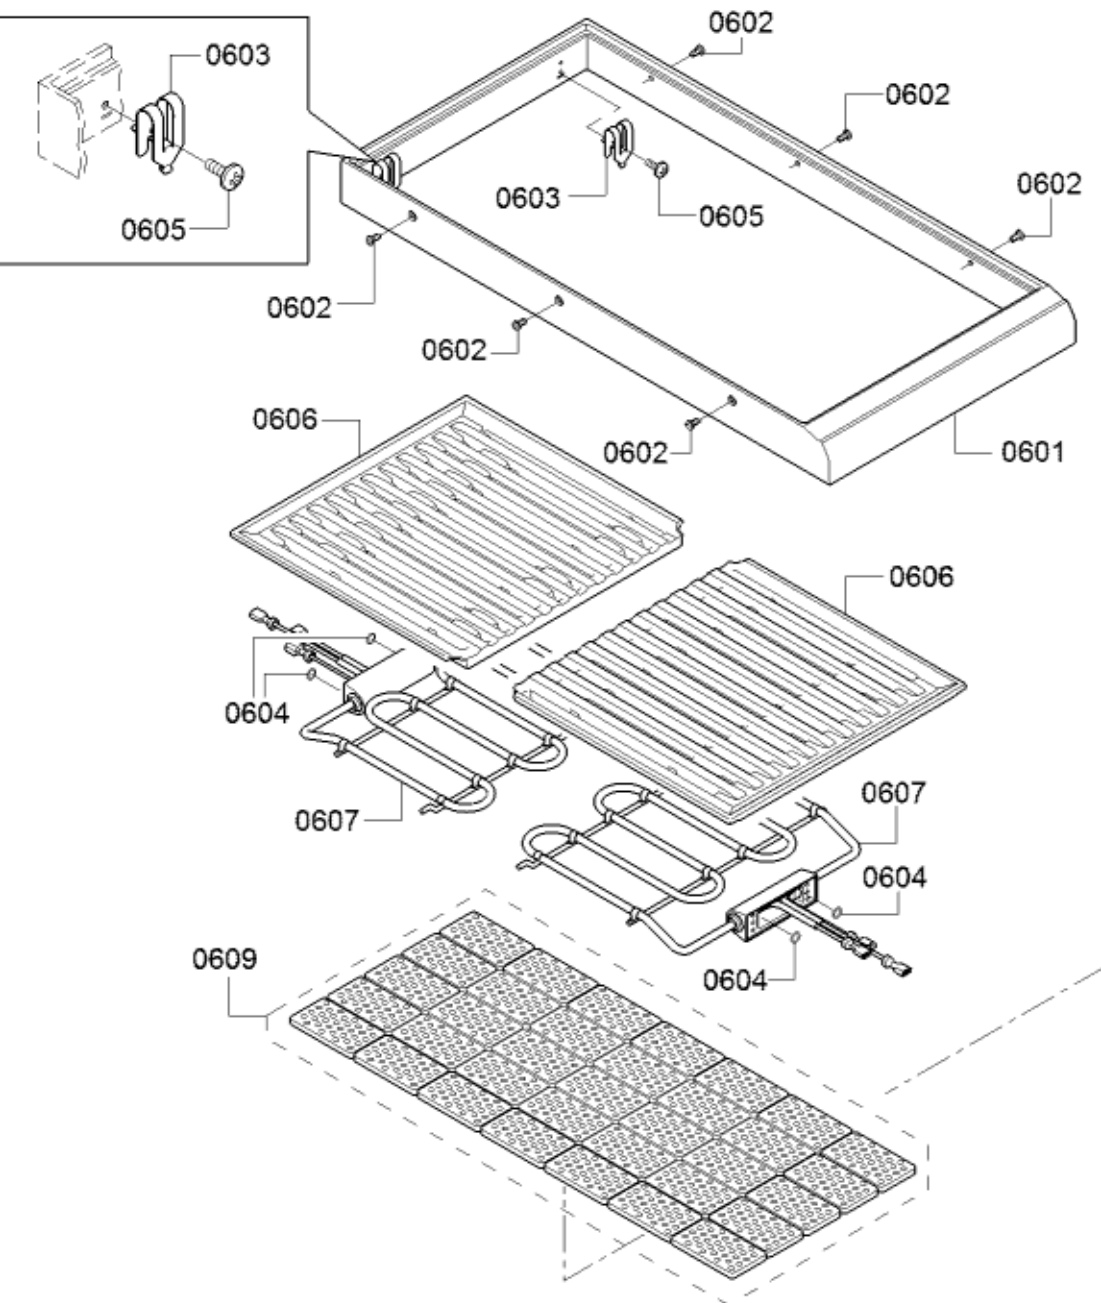

0228	10008225		Knob
0229	10000773		Regulator-temperature
0230	10009568		Knob
0230	12026865		Cable harness
0220	12034239		Display-temperature

Position ID	Part number.	Replaces:	Description
0301	10004490		Burner cap
0302	10004489		Burner cap
0303	10004493		Burner
0304	10004492		Burner
0305	10004495		Venturi nozzle
0306	10006471		Electrode
0307	10008211		Screw
0308	10004498		Burner housing
0309	10004497		Burner housing
0310	10004531		Screw
0311	10006786		Jet
0312	10006797		Jet
0313	12007259		Ignition device
0314	00701902		Rail
0315	00687075		Tray
0316	12024446		Heat shield
0317	10006795		Jet

0496

Position ID	Part number.	Replaces:	Description
0401	10004490		Burner cap
0402	10004489		Burner cap
0403	10004493		Burner
0404	10004492		Burner
0405	10004495		Venturi nozzle
0406	10006471		Electrode
0407	10008211		Screw
0408	10004498		Burner housing
0409	10004497		Burner housing
0410	10004531		Screw
0411	10006793		Jet
0412	10006797		Jet
0413	12007259		Ignition device
0414	00701902		Rail
0415	11013687		Hob top
0416	10008221		Heat shield

Position ID	Part number.	Replaces:	Description
0501	11032438		Gas tap
0502	11032439		Gas tap
0503	11032444		Gas tap
0504	11032443		Gas tap
0505	11032440		Gas tap
0506	11032441		Gas tap
0510	00423093		Valve
0512	10003806		Valve
0513	10009155		Valve
0514	00420807		Screw
0515	11032444		Gas tap
0515	20000141		Manifold
0516	20000140		Manifold
0517	10009569		Bracket
0522	10010270		Pipe connection piece
0523	11032445		Tube
0524	00754658		Regulator-pressure
0526	11032442		Tube
0527	10011592		Extension for inlet
0528	10011560		Connection piece
0529	10011591		Valve