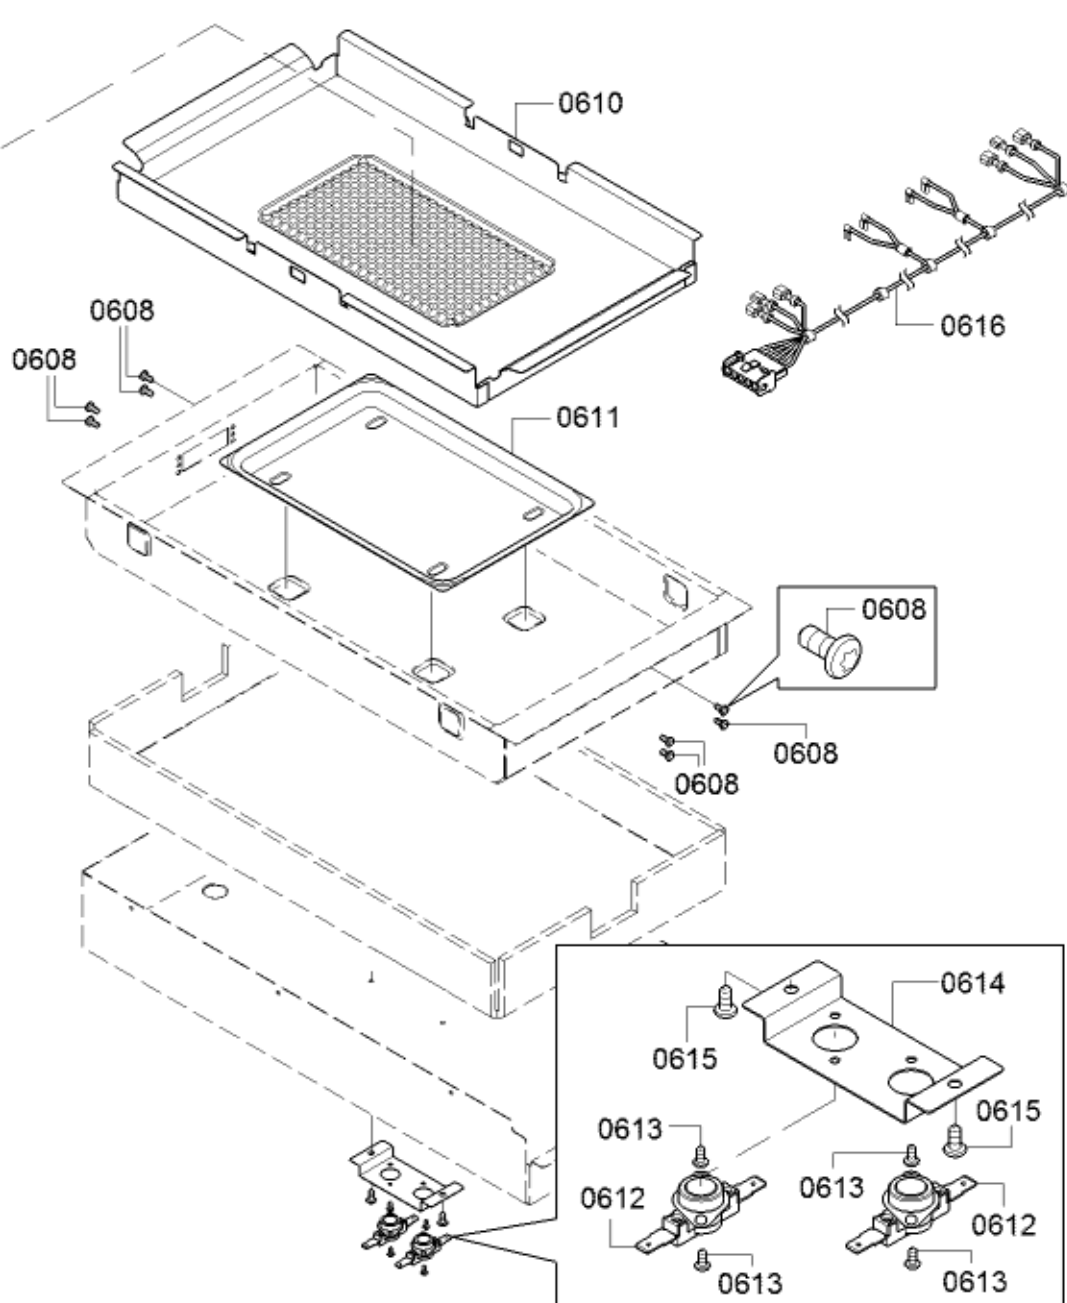

0228	10008225		Knob
0229	10000773		Regulator-temperature
0230	10009568		Knob
0230	12026865		Cable harness
0220	12034239		Display-temperature

Position ID	Part number.	Replaces:	Description
0301	10004490		Burner cap
0302	10004489		Burner cap
0303	10004493		Burner
0304	10004492		Burner
0305	10004495		Venturi nozzle
0306	10006471		Electrode
0307	10008211		Screw
0308	10004498		Burner housing
0309	10004497		Burner housing
0310	10004531		Screw
0311	10006786		Jet
0312	10006797		Jet
0313	12007259		Ignition device
0314	00701902		Rail
0315	00687075		Tray
0316	12024446		Heat shield
0317	10006795		Jet

0496

Position ID	Part number.	Replaces:	Description
0401	10004490		Burner cap
0402	10004489		Burner cap
0403	10004493		Burner
0404	10004492		Burner
0405	10004495		Venturi nozzle
0406	10006471		Electrode
0407	10008211		Screw
0408	10004498		Burner housing
0409	10004497		Burner housing
0410	10004531		Screw
0411	10006793		Jet
0412	10006797		Jet
0413	12007259		Ignition device
0414	00701902		Rail
0415	11013687		Hob top
0416	10008221		Heat shield

Position ID	Part number.	Replaces:	Description
0501	11032438		Gas tap
0502	11032439		Gas tap
0503	11032444		Gas tap
0504	11032443		Gas tap
0505	11032440		Gas tap
0506	11032441		Gas tap
0510	00423093		Valve
0512	10003806		Valve
0513	10009155		Valve
0514	00420807		Screw
0515	11032444		Gas tap
0515	20000141		Manifold
0516	20000140		Manifold
0517	10009569		Bracket
0522	10010270		Pipe connection piece
0523	11032445		Tube
0524	00754658		Regulator-pressure
0526	11032442		Tube
0527	10011592		Extension for inlet
0528	10011560		Connection piece
0529	10011591		Valve