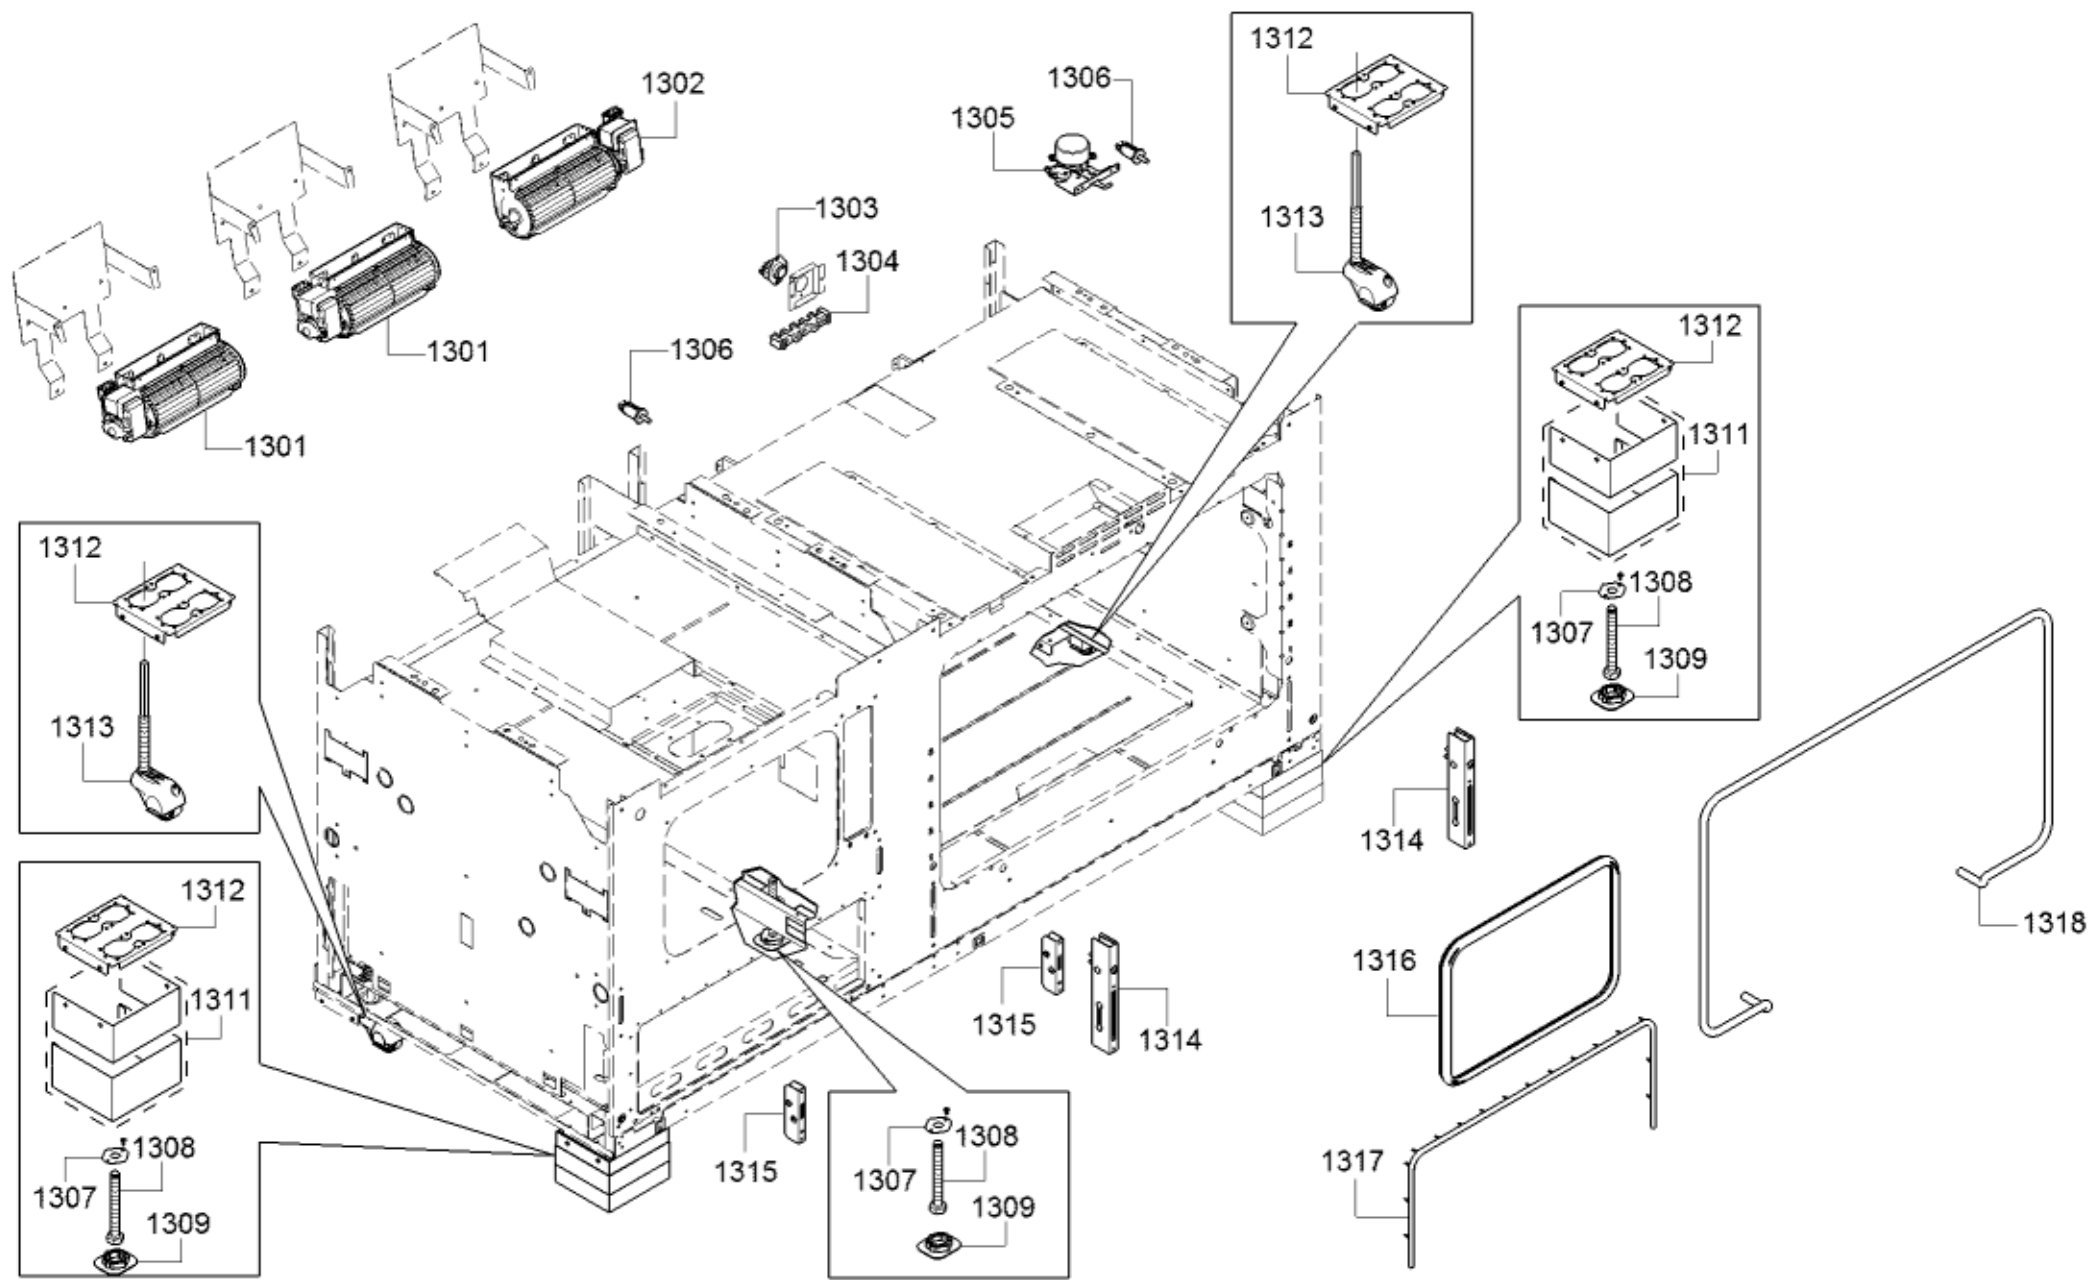

<b>Position ID</b>	<b>Part number.</b>	<b>Replaces:</b>	<b>Description</b>
0501	11032438		Gas tap
0502	11032439		Gas tap
0503	11032444		Gas tap
0504	11032443		Gas tap
0505	11032440		Gas tap
0506	11032441		Gas tap
0510	00423093		Valve
0512	10003806		Valve
0513	10009155		Valve
0514	00420807		Screw
0515	20000141		Manifold
0516	20000140		Manifold
0517	10009569		Bracket
0522	10010270		Pipe connection piece
0523	11032445		Tube
0524	00754658		Regulator-pressure
0526	11032442		Tube
0527	10011592		Extension for inlet
0528	10011560		Connection piece
0529	10011591		Valve
8130	00056317		Hard Water Test Strip

<b>Position ID</b>	<b>Part number.</b>	<b>Replaces:</b>	<b>Description</b>
0201	12024418		Module-relay
0202	12024417		Module-relay
0203	00617931		Display
0204	11032519		Bracket
0205	00609115		Switch
0206	11032495		Display module not programmed
0207	11032497		Display module not programmed
0207	11032511		Display module programmed
0209	12028076		Encoder
0210	00715274		LED-Light bar
0211	20000044	23000469	Support
0213	20000041		Panel-facia
0214	10008212		Screw
0215	10008201		Ring
0216	00418122		Ring
0217	10010231		Encoder
0218	10011598		Knob
0219	10008199		Knob
0221	10011597		Knob
0222	10010228		Ring
0223	10008226		Bracket
0224	00629049		Energy regulator
0225	00617886		Display
0226	10008200		Knob
0227	10010230		Knob
0228	10008225		Knob
0229	10000773		Regulator-temperature

<b>Position ID</b>	<b>Part number.</b>	<b>Replaces:</b>	<b>Description</b>
1303	10011167		Limiter-temperature
1304	00628372		Terminal
1305	00651285		Latch
1306	00618400		Switch-door
1307	10001186		Plate
1312	12028141		Cover
1316	00645704		Seal-door
1317	11032447		Drawer
1318	20000145		Seal-door
1330	00644253		Power cord
1331	00648862		Cable harness
1309	10001351		Foot
1308	12013593		Bolt
1314	00655554		Receiver
1315	00623545		Receiver
1313	12011935		Wheel
1311	10014059		Cover
1301	10020211		Fan motor
1302	10020212		Fan motor
1399	12030965		Repair-set
8130	00056317		Hard Water Test Strip