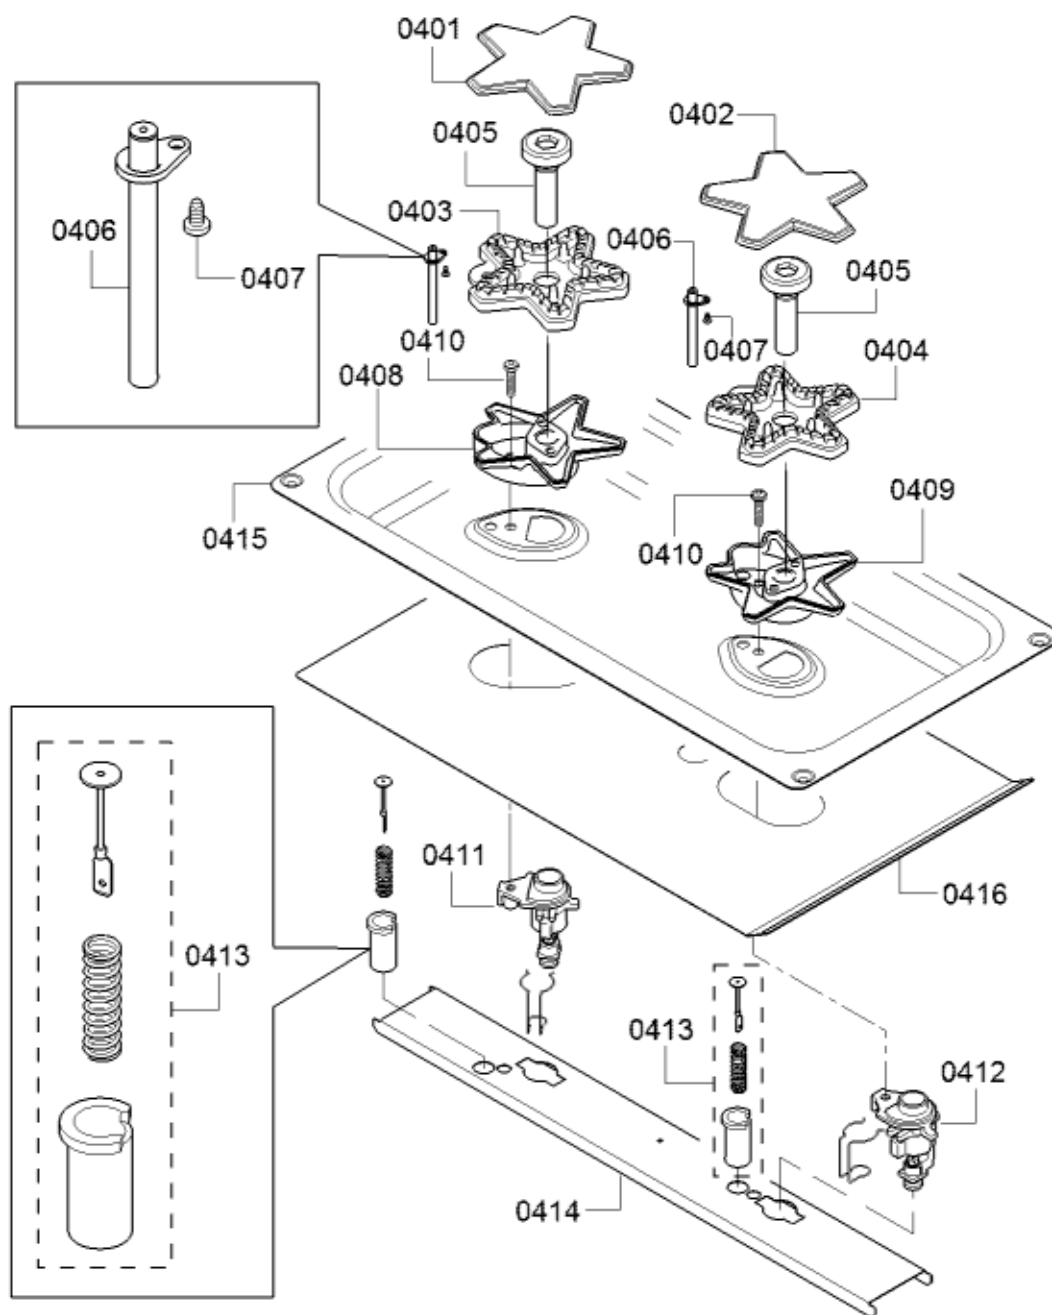

<b>Position ID</b>	<b>Part number.</b>	<b>Replaces:</b>	<b>Description</b>
0901	12022204		Fan
0903	00655834		Seal
0904	00623923		Bolt
0905	00655835		Seal
0906	00655759		Lamp
0907	00429173		Limiter-temperature
0908	00623543		Seal
0909	00608933		Temperature sensor
0910	00750884		Heater-ring
0911	00706789		Cover
0912	10012022		Nut
0913	00741834		Grille
0914	00741833		Grille
0915	00614466		Drive
0916	00655612		Spring
0917	00623606		Clip
0918	00659285		Flap
0919	00623544		Seal
0920	00623615		Nut
8130	00056317		Hard Water Test Strip

<b>Position ID</b>	<b>Part number.</b>	<b>Replaces:</b>	<b>Description</b>
1101	00497756		Motor
1102	00489178		Bracket
1103	00494383		Pipe connection piece
1104	10007424		Lamp
1105	00709468		Heating element
1108	10008183		Socket
1109	00627375		Temperature sensor
1110	00640401		Heating element
1111	20000143		Cover
1112	11032546		Support
1114	12028136		Adapter
1115	00706444		Cover
1116	00479238		Cover
1118	00687604		Plate
1119	00431908		Broil Element
1113	10011396		Bolt
1106	10010225		Nut
1107	00605039		Washer
8130	00056317		Hard Water Test Strip

<b>Position ID</b>	<b>Part number.</b>	<b>Replaces:</b>	<b>Description</b>
1501	20000155		Door-outer
1502	20000156		Door-inner
1503	10011927		Bolt
1505	10011397		Handle-cap shaped
1506	11032802		Handle-door
1507	10011397		Handle-cap shaped
1508	10010271		Plate
1509	10010274		Screw
1510	10008228		Screw
1511	11032545		Hinge
1512	10011608		Screw
8130	00056317		Hard Water Test Strip

0496

<b>Position ID</b>	<b>Part number.</b>	<b>Replaces:</b>	<b>Description</b>
0401	10004490		Burner cap
0402	10004489		Burner cap
0403	10004493		Burner
0404	10004492		Burner
0405	10004495		Venturi nozzle
0406	10006471		Electrode
0408	10004498		Burner housing
0409	10004497		Burner housing
0411	10006793		Jet
0412	10006797		Jet
0413	12007259		Ignition device
0415	11013687		Hob top
0416	10008221		Heat shield
0414	00701902		Rail
0407	10008211		Screw
0410	10004531		Screw
8130	00056317		Hard Water Test Strip