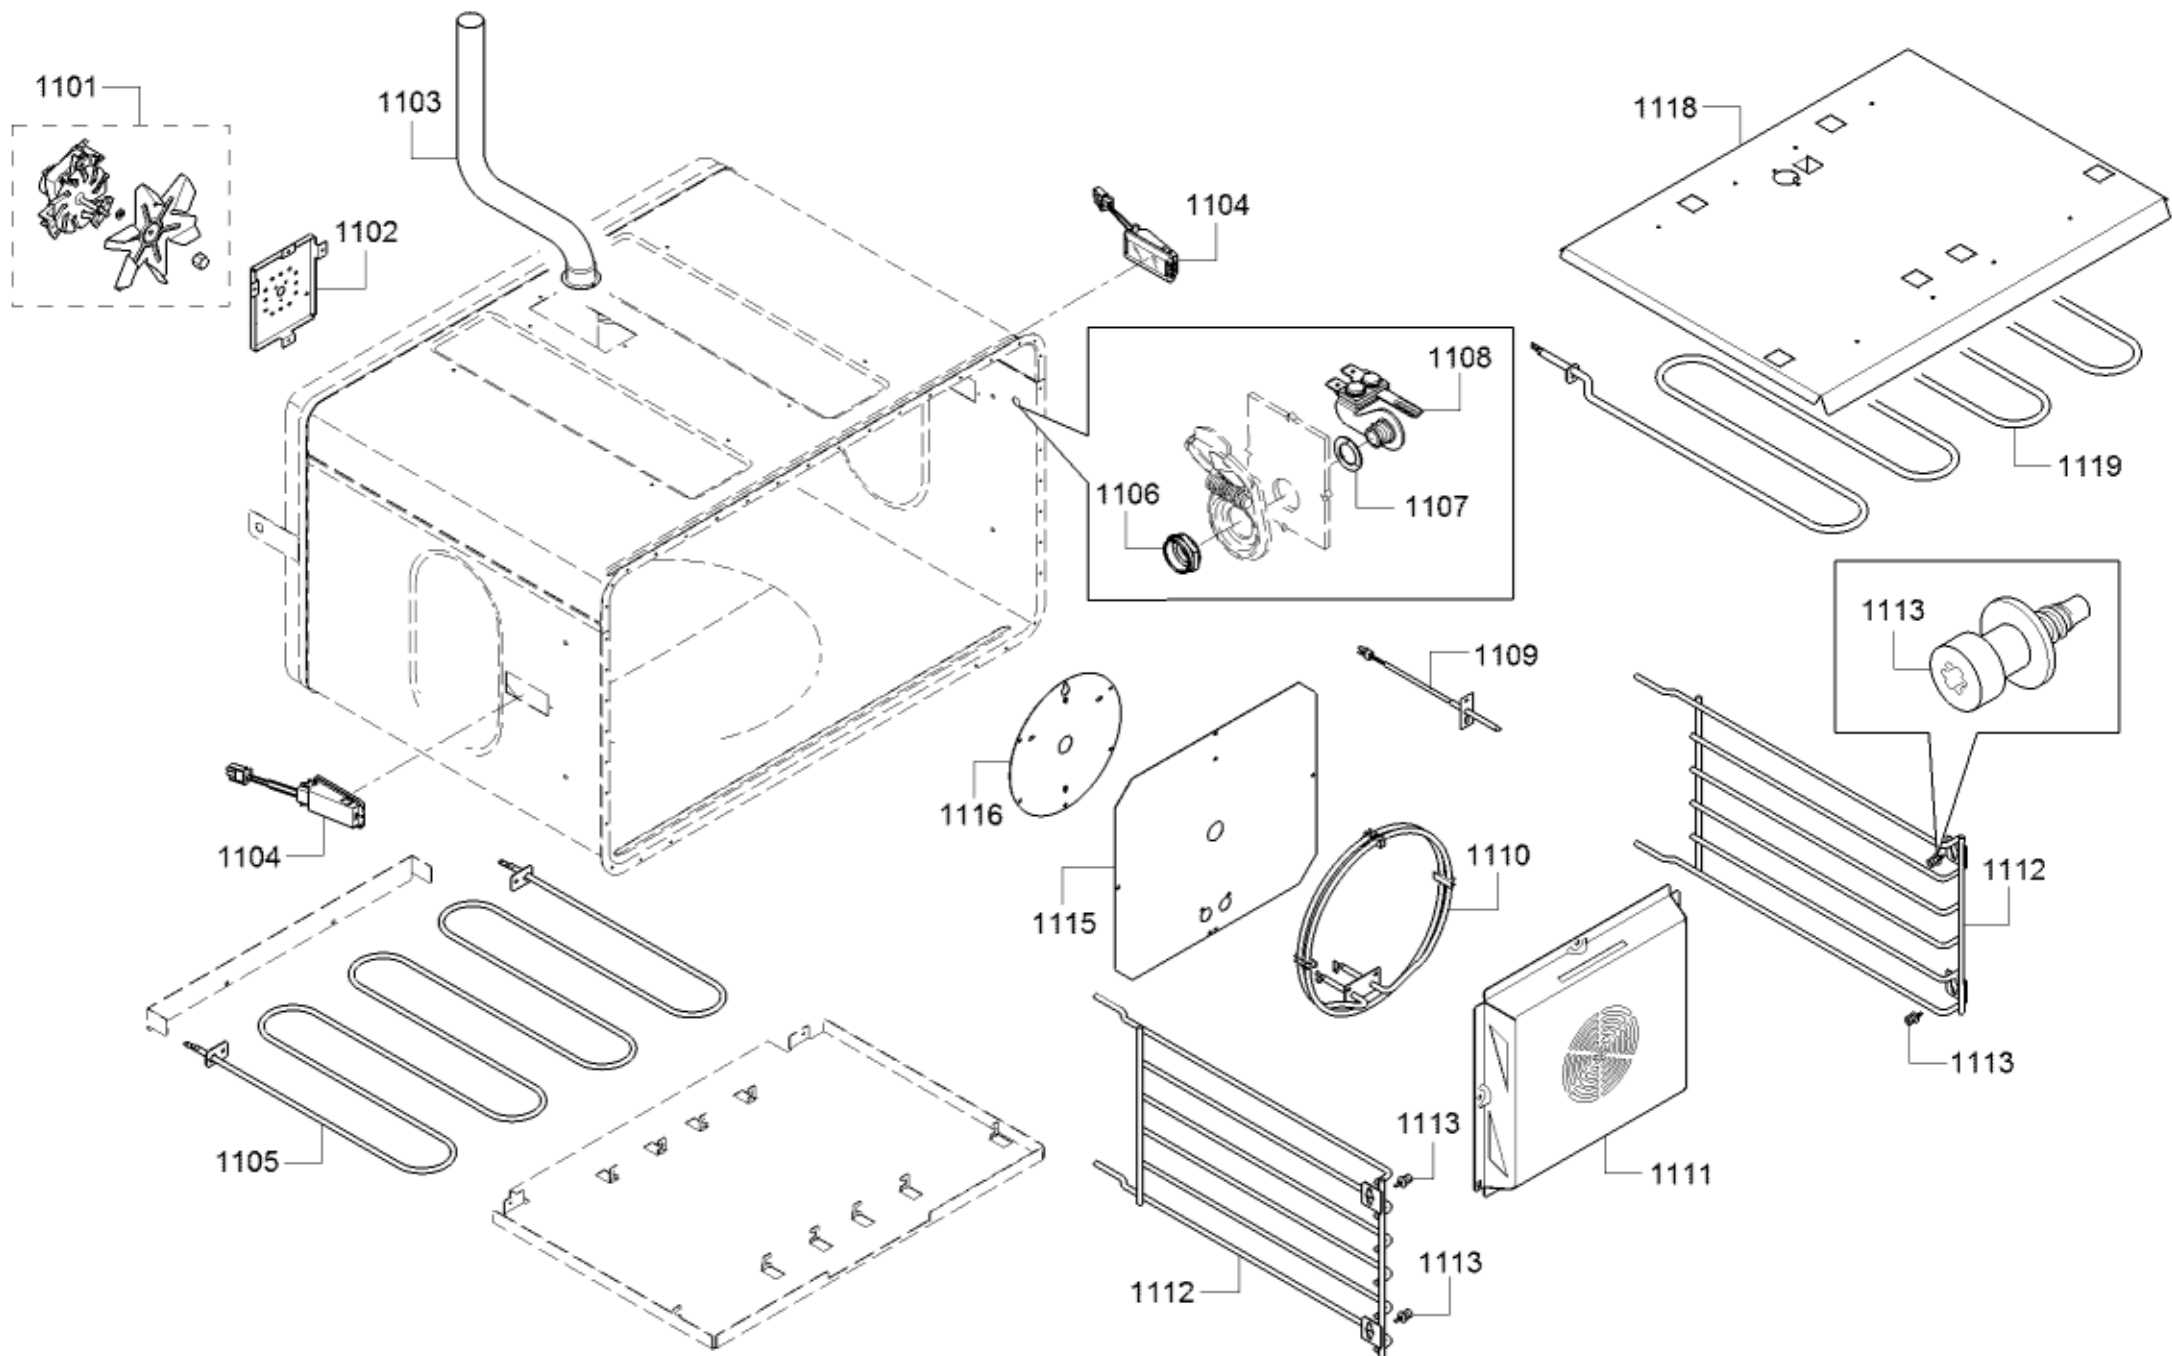

0811	12028888		Steam module programmed
0808	12031987		Connectivity module
8130	00056317		Hard Water Test Strip

<b>Position ID</b>	<b>Part number.</b>	<b>Replaces:</b>	<b>Description</b>
0701	00778241		Griddle
0702	12024437		Tray
0703	12028074		Heating element
0704	12024439		Retaining plate
0705	12024438		Insulating part
0706	12028085		Cable harness
8130	00056317		Hard Water Test Strip

<b>Position ID</b>	<b>Part number.</b>	<b>Replaces:</b>	<b>Description</b>
1401	20000148		Door
1402	20000540		Door-inner
1403	10010275		Screw
1405	10011397		Handle-cap shaped
1406	12029042		Handle
1407	10011397		Handle-cap shaped
1408	10011608		Screw
1410	10008228		Screw
1411	11032541		Hinge
1412	11033378		Retaining plate
8130	00056317		Hard Water Test Strip

<b>Position ID</b>	<b>Part number.</b>	<b>Replaces:</b>	<b>Description</b>
0901	12022204		Fan
0903	00655834		Seal
0904	00623923		Bolt
0905	00655835		Seal
0906	00655759		Lamp
0907	00429173		Limiter-temperature
0908	00623543		Seal
0909	00608933		Temperature sensor
0910	00750884		Heater-ring
0911	00706789		Cover
0912	10012022		Nut
0913	00741834		Grille
0914	00741833		Grille
0915	00614466		Drive
0916	00655612		Spring
0917	00623606		Clip
0918	00659285		Flap
0919	00623544		Seal
0920	00623615		Nut
8130	00056317		Hard Water Test Strip