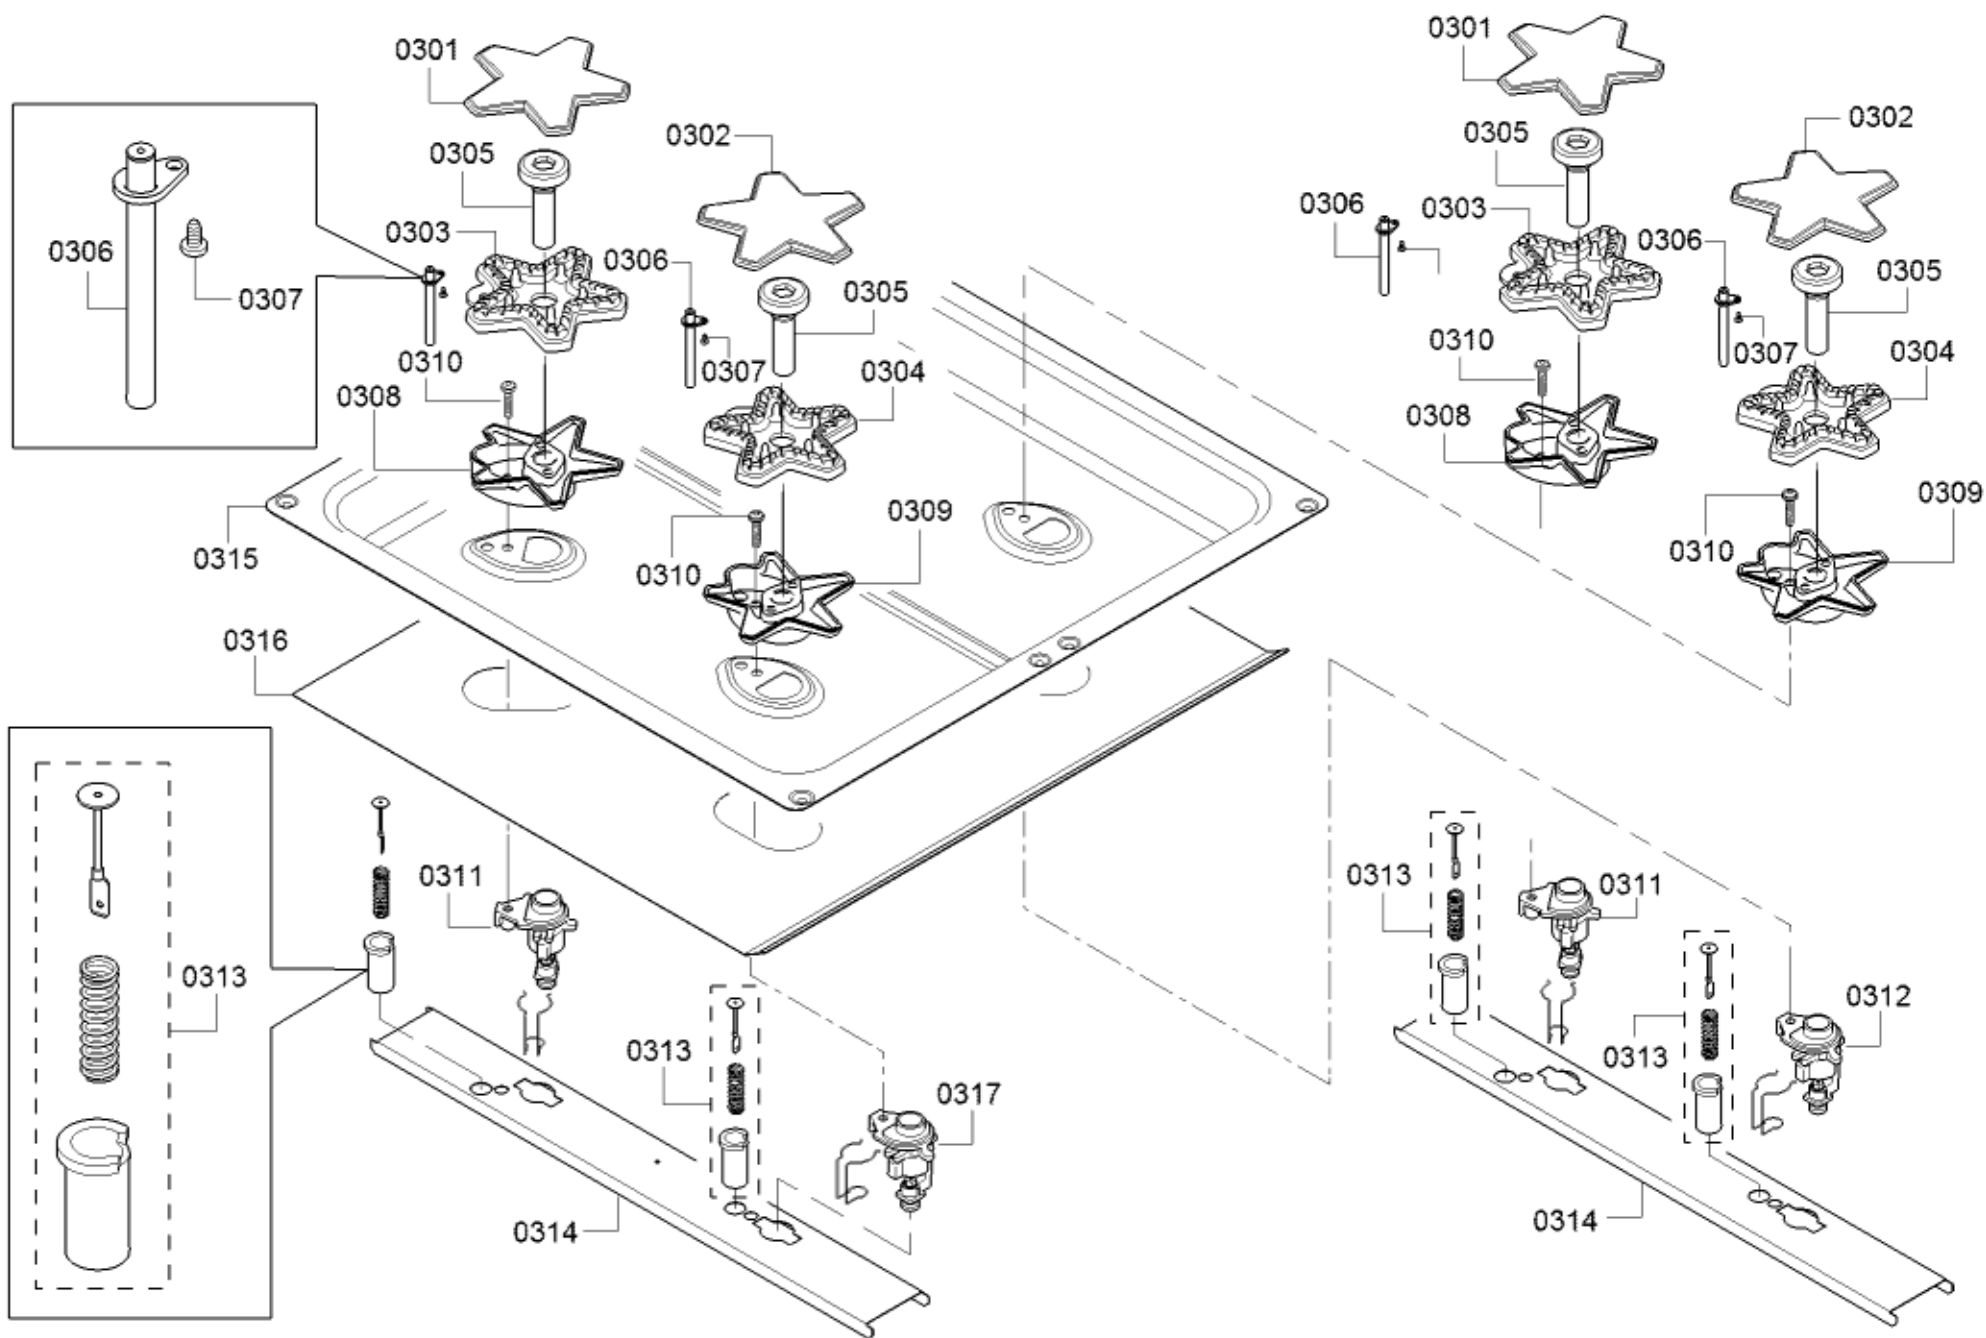

<b>Position ID</b>	<b>Part number.</b>	<b>Replaces:</b>	<b>Description</b>
0501	11032438		Gas tap
0502	11032439		Gas tap
0503	11032444		Gas tap
0504	11032443		Gas tap
0505	11032440		Gas tap
0506	11032441		Gas tap
0510	00423093		Valve
0512	10003806		Valve
0513	10009155		Valve
0514	00420807		Screw
0515	20000141		Manifold
0516	20000140		Manifold
0517	10009569		Bracket
0522	10010270		Pipe connection piece
0523	11032445		Tube
0524	00754658		Regulator-pressure
0526	11032442		Tube
0527	10011592		Extension for inlet
0528	10011560		Connection piece
0529	10011591		Valve
8130	00056317		Hard Water Test Strip

0230	10009568		Knob
0231	10011595		Knob-temperature
0232	10010232		Encoder
0251	12026865		Cable harness
0206	12028864		Display module programmed
0212	00623615		Nut
0220	12034239		Display-temperature
8130	00056317		Hard Water Test Strip

<b>Position ID</b>	<b>Part number.</b>	<b>Replaces:</b>	<b>Description</b>
1303	10011167		Limiter-temperature
1304	00628372		Terminal
1305	00651285		Latch
1306	00618400		Switch-door
1307	10001186		Plate
1312	12028141		Cover
1316	00645704		Seal-door
1317	11032447		Drawer
1318	20000145		Seal-door
1330	00644253		Power cord
1331	00648862		Cable harness
1309	10001351		Foot
1308	12013593		Bolt
1314	00655554		Receiver
1315	00623545		Receiver
1313	12011935		Wheel
1311	10014059		Cover
1301	10020211		Fan motor
1302	10020212		Fan motor
1399	12030965		Repair-set
8130	00056317		Hard Water Test Strip