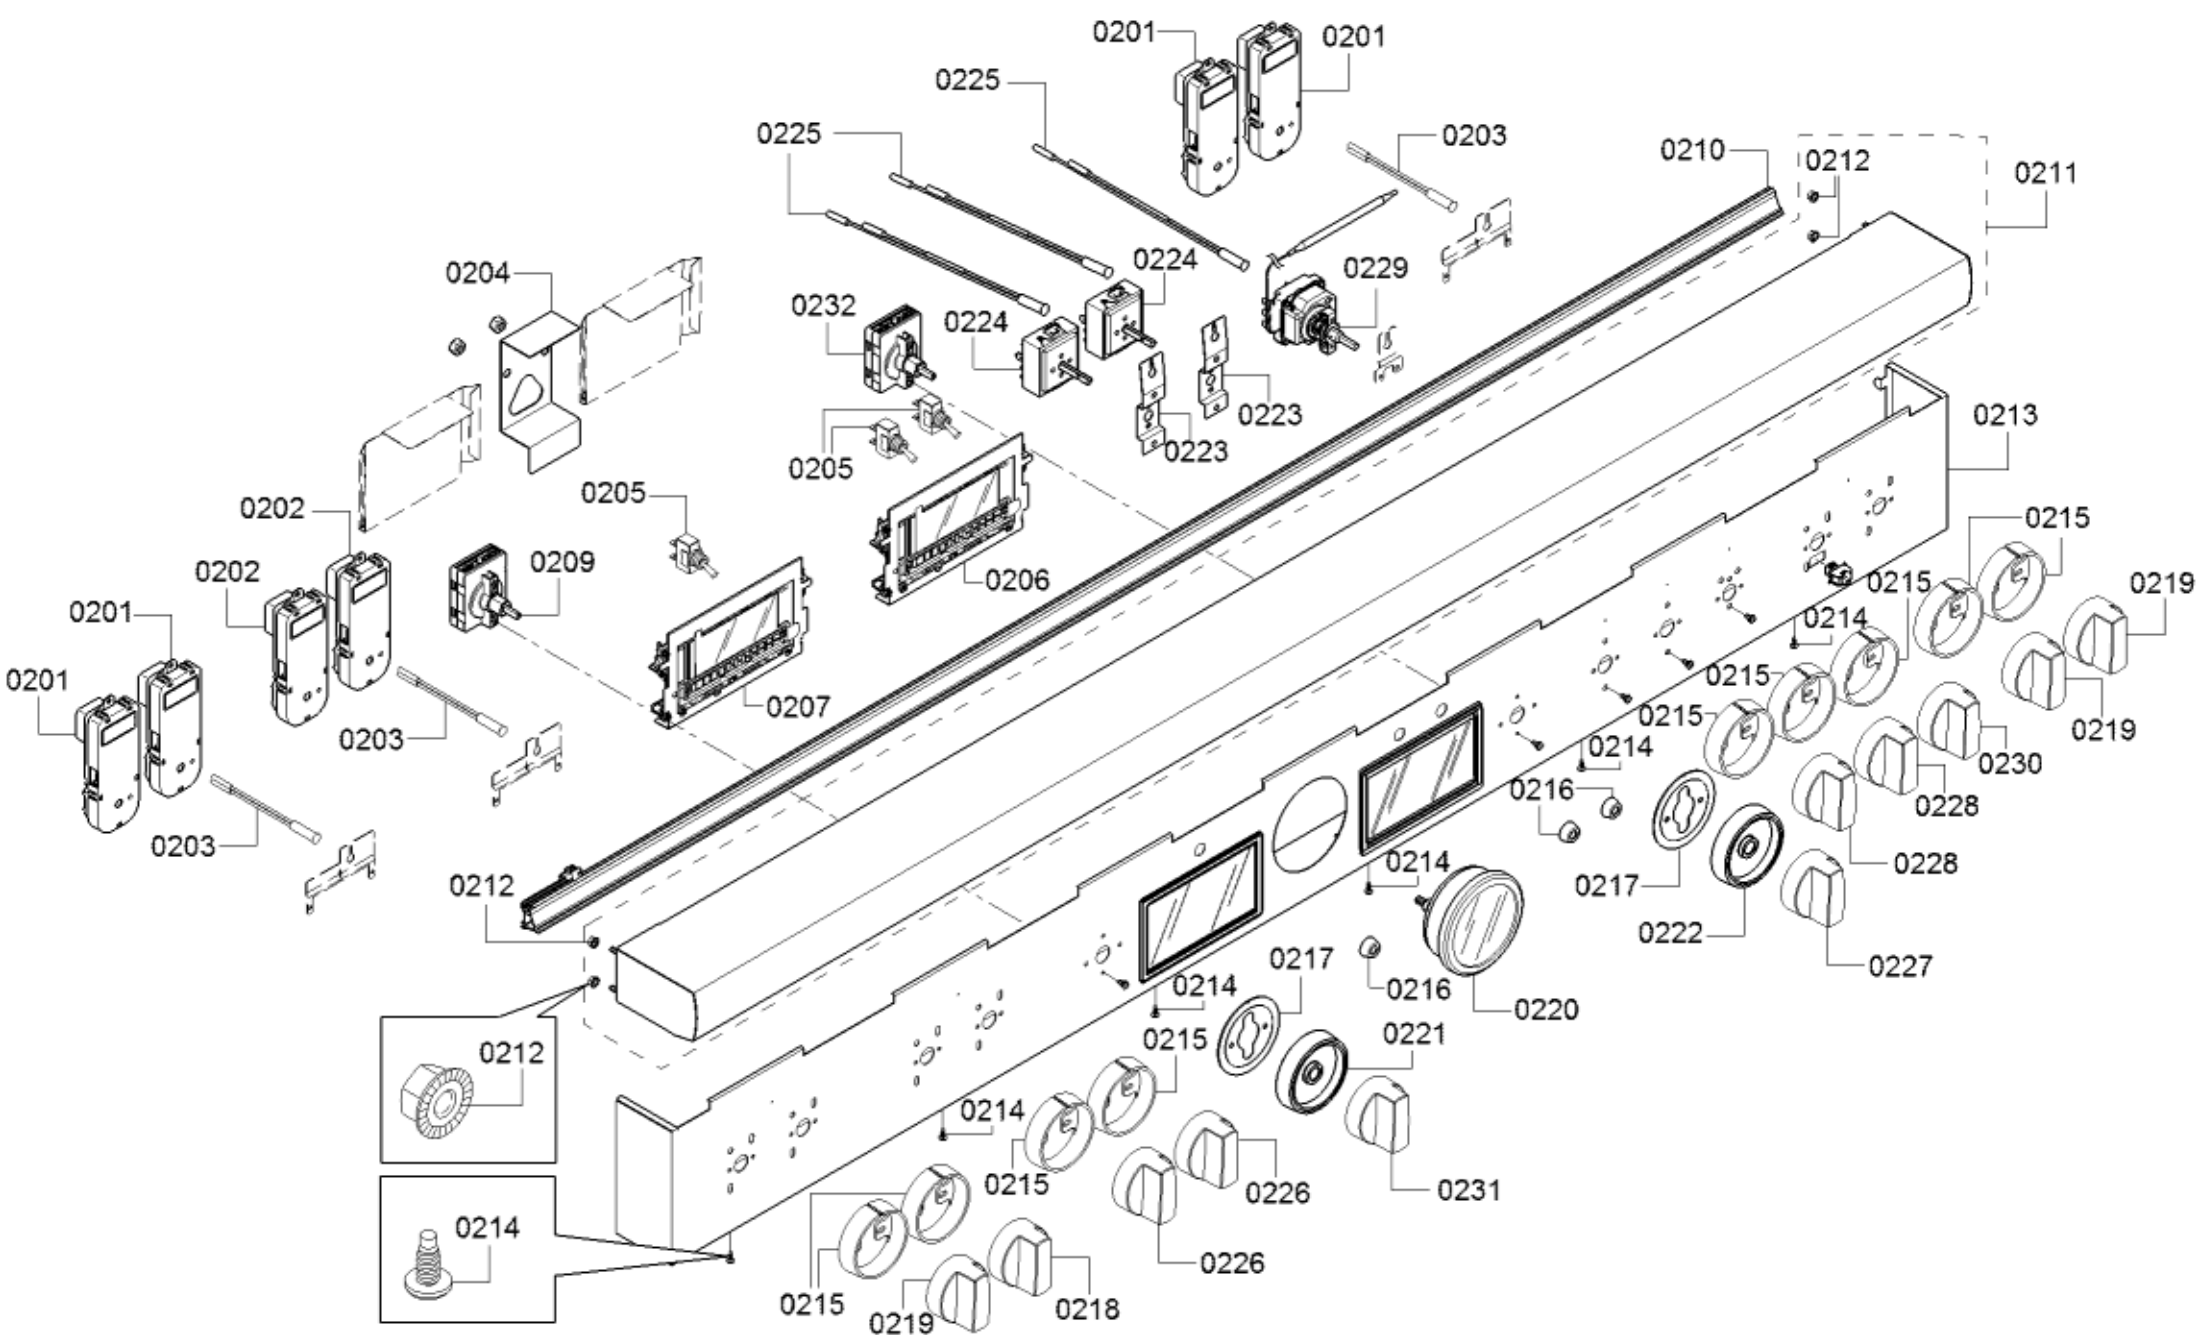

<b>Position ID</b>	<b>Part number.</b>	<b>Replaces:</b>	<b>Description</b>
0501	11032438		Gas tap
0502	11032439		Gas tap
0503	11032444		Gas tap
0504	11032443		Gas tap
0505	11032440		Gas tap
0506	11032441		Gas tap
0510	00423093		Valve
0512	10003806		Valve
0513	10009155		Valve
0514	00420807		Screw
0515	20000141		Manifold
0516	20000140		Manifold
0517	10009569		Bracket
0522	10010270		Pipe connection piece
0523	11032445		Tube
0524	00754658		Regulator-pressure
0526	11032442		Tube
0527	10011592		Extension for inlet
0528	10011560		Connection piece
0529	10011591		Valve
8130	00056317		Hard Water Test Strip

<b>Position ID</b>	<b>Part number.</b>	<b>Replaces:</b>	<b>Description</b>
0201	12024418		Module-relay
0202	12024417		Module-relay
0203	00617931		Display
0204	11032519		Bracket
0205	00609115		Switch
0206	11032495		Display module not programmed
0207	11032497		Display module not programmed
0207	11032511		Display module programmed
0209	12028076		Encoder
0210	00715274		LED-Light bar
0211	20000044	23000469	Support
0213	20000041		Panel-facia
0214	10008212		Screw
0215	10008201		Ring
0216	00418122		Ring
0217	10010231		Encoder
0218	10011598		Knob
0219	10008199		Knob
0221	10011597		Knob
0222	10010228		Ring
0223	10008226		Bracket
0224	00629049		Energy regulator
0225	00617886		Display
0226	10008200		Knob
0227	10010230		Knob
0228	10008225		Knob
0229	10000773		Regulator-temperature

<b>Position ID</b>	<b>Part number.</b>	<b>Replaces:</b>	<b>Description</b>
1303	10011167		Limiter-temperature
1304	00628372		Terminal
1305	00651285		Latch
1306	00618400		Switch-door
1307	10001186		Plate
1312	12028141		Cover
1316	00645704		Seal-door
1317	11032447		Drawer
1318	20000145		Seal-door
1330	00644253		Power cord
1331	00648862		Cable harness
1309	10001351		Foot
1308	12013593		Bolt
1314	00655554		Receiver
1315	00623545		Receiver
1313	12011935		Wheel
1311	10014059		Cover
1301	10020211		Fan motor
1302	10020212		Fan motor
1399	12030965		Repair-set
8130	00056317		Hard Water Test Strip