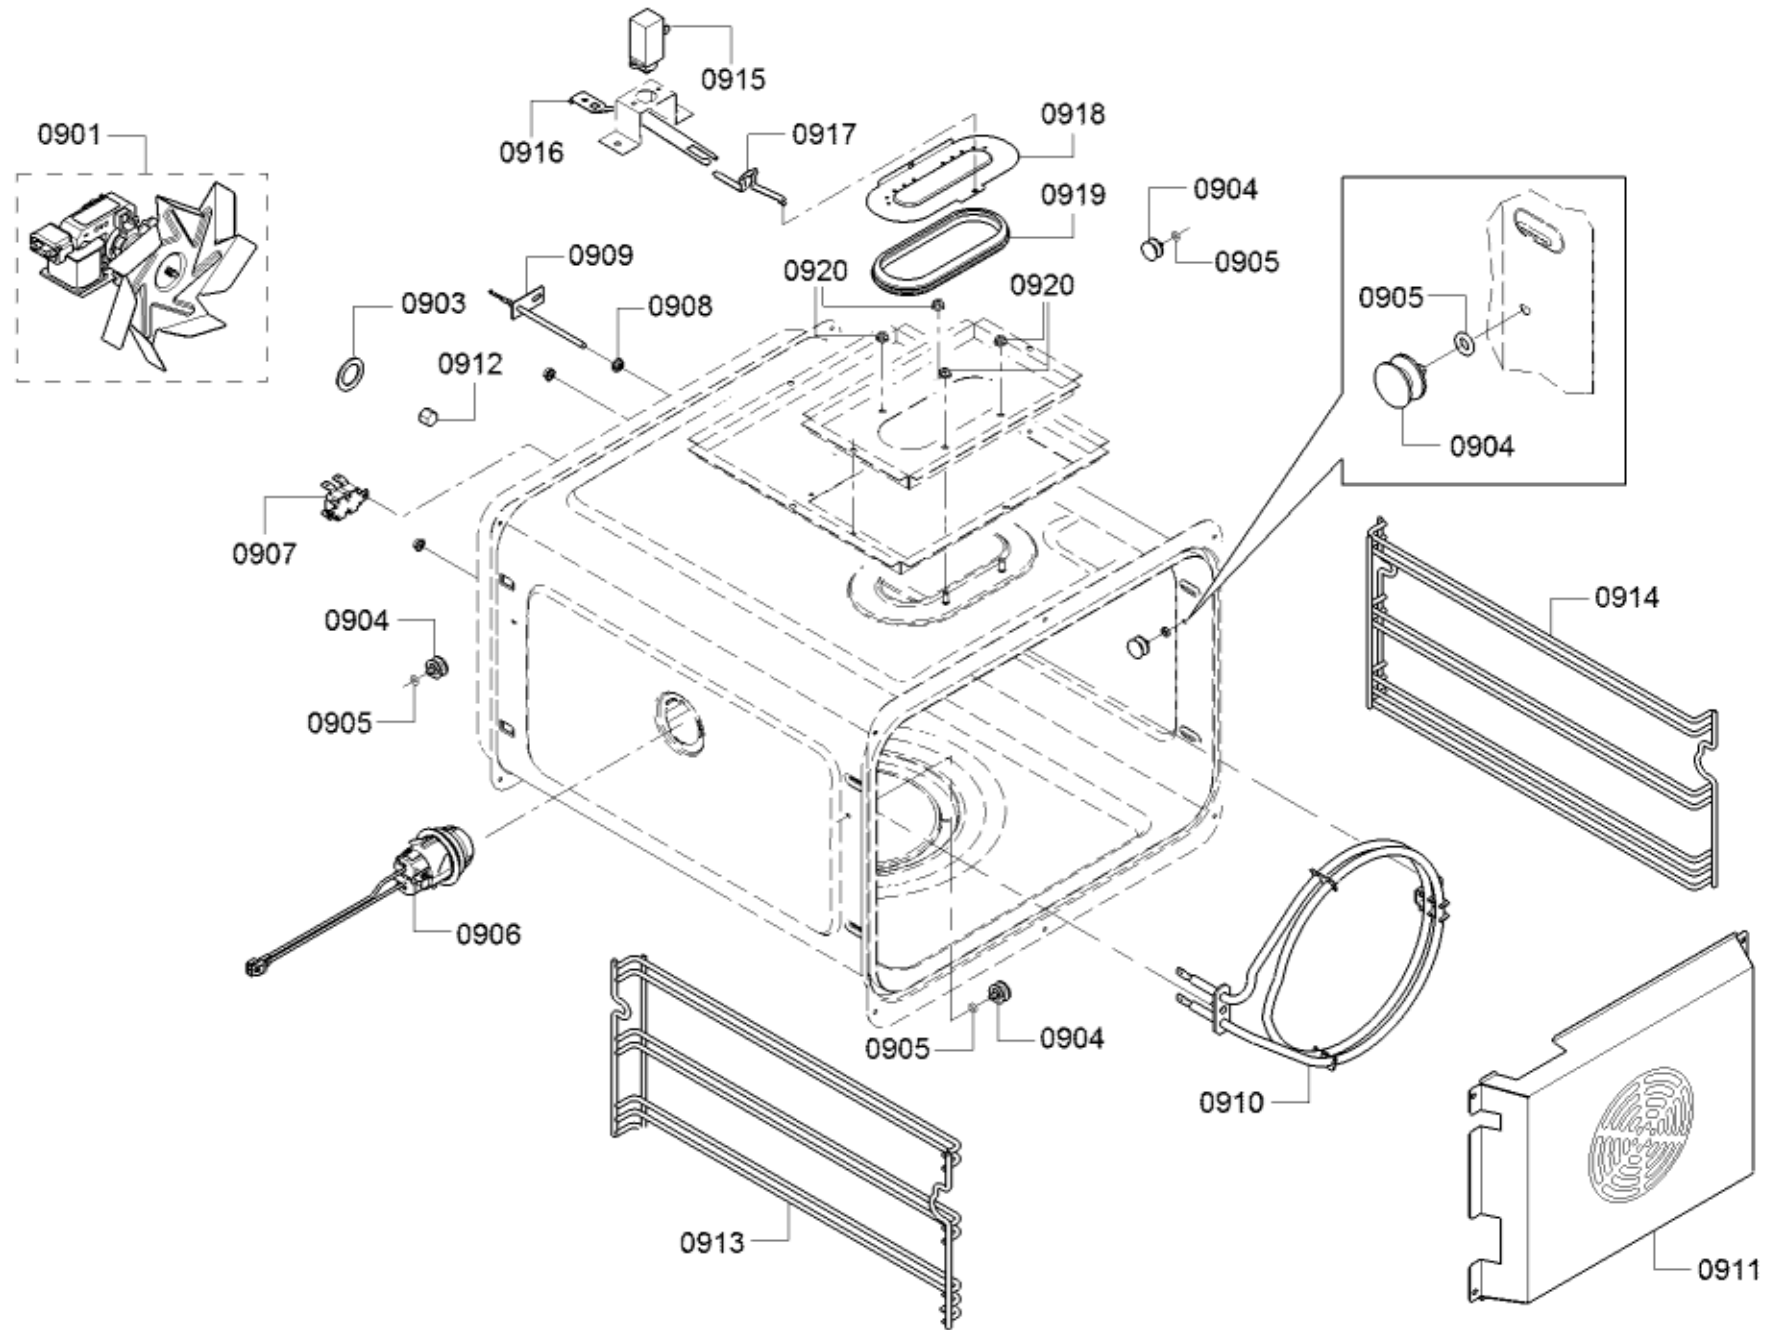

<b>Position ID</b>	<b>Part number.</b>	<b>Replaces:</b>	<b>Description</b>
0801	12025831		Control module not programmed
0802	00418283		Support
0804	12028138		Limiter-temperature
0806	10005470		Control module
0807	00489194		Transformer
0809	10008933		Clip
0810	10010202		Clip
0811	12028887		Steam module not programmed
0812	10008169		Relay
0813	12004817		PC board assembly-mains power
0814	12024414		Cable harness
0815	12026845		Cable harness
0816	12028077		Cable harness set
0817	12026925		Cable harness
0820	12028090		Cable harness
0823	12026868		Cable harness
0824	12028086		Adapter
0825	12028068		Cable harness set
0827	12028082		Cable harness
0828	10008207		Ignition cable
0829	12024415		Ignition cable
0830	12026846		Cable harness
0831	12028089		Cable harness
0840	12028069		Cable harness
0842	12028081		Adapter
0843	12012945		Adapter
0801	11032521		Control module programmed

0811	12028888		Steam module programmed
0808	12031987		Connectivity module
8130	00056317		Hard Water Test Strip

<b>Position ID</b>	<b>Part number.</b>	<b>Replaces:</b>	<b>Description</b>
0701	00778241		Griddle
0702	12024437		Tray
0703	12028074		Heating element
0704	12024439		Retaining plate
0705	12024438		Insulating part
0706	12028085		Cable harness
8130	00056317		Hard Water Test Strip

<b>Position ID</b>	<b>Part number.</b>	<b>Replaces:</b>	<b>Description</b>
1401	20000148		Door
1402	20000540		Door-inner
1403	10010275		Screw
1405	10011397		Handle-cap shaped
1406	12029042		Handle
1407	10011397		Handle-cap shaped
1408	10011608		Screw
1410	10008228		Screw
1411	11032541		Hinge
1412	11033378		Retaining plate
8130	00056317		Hard Water Test Strip