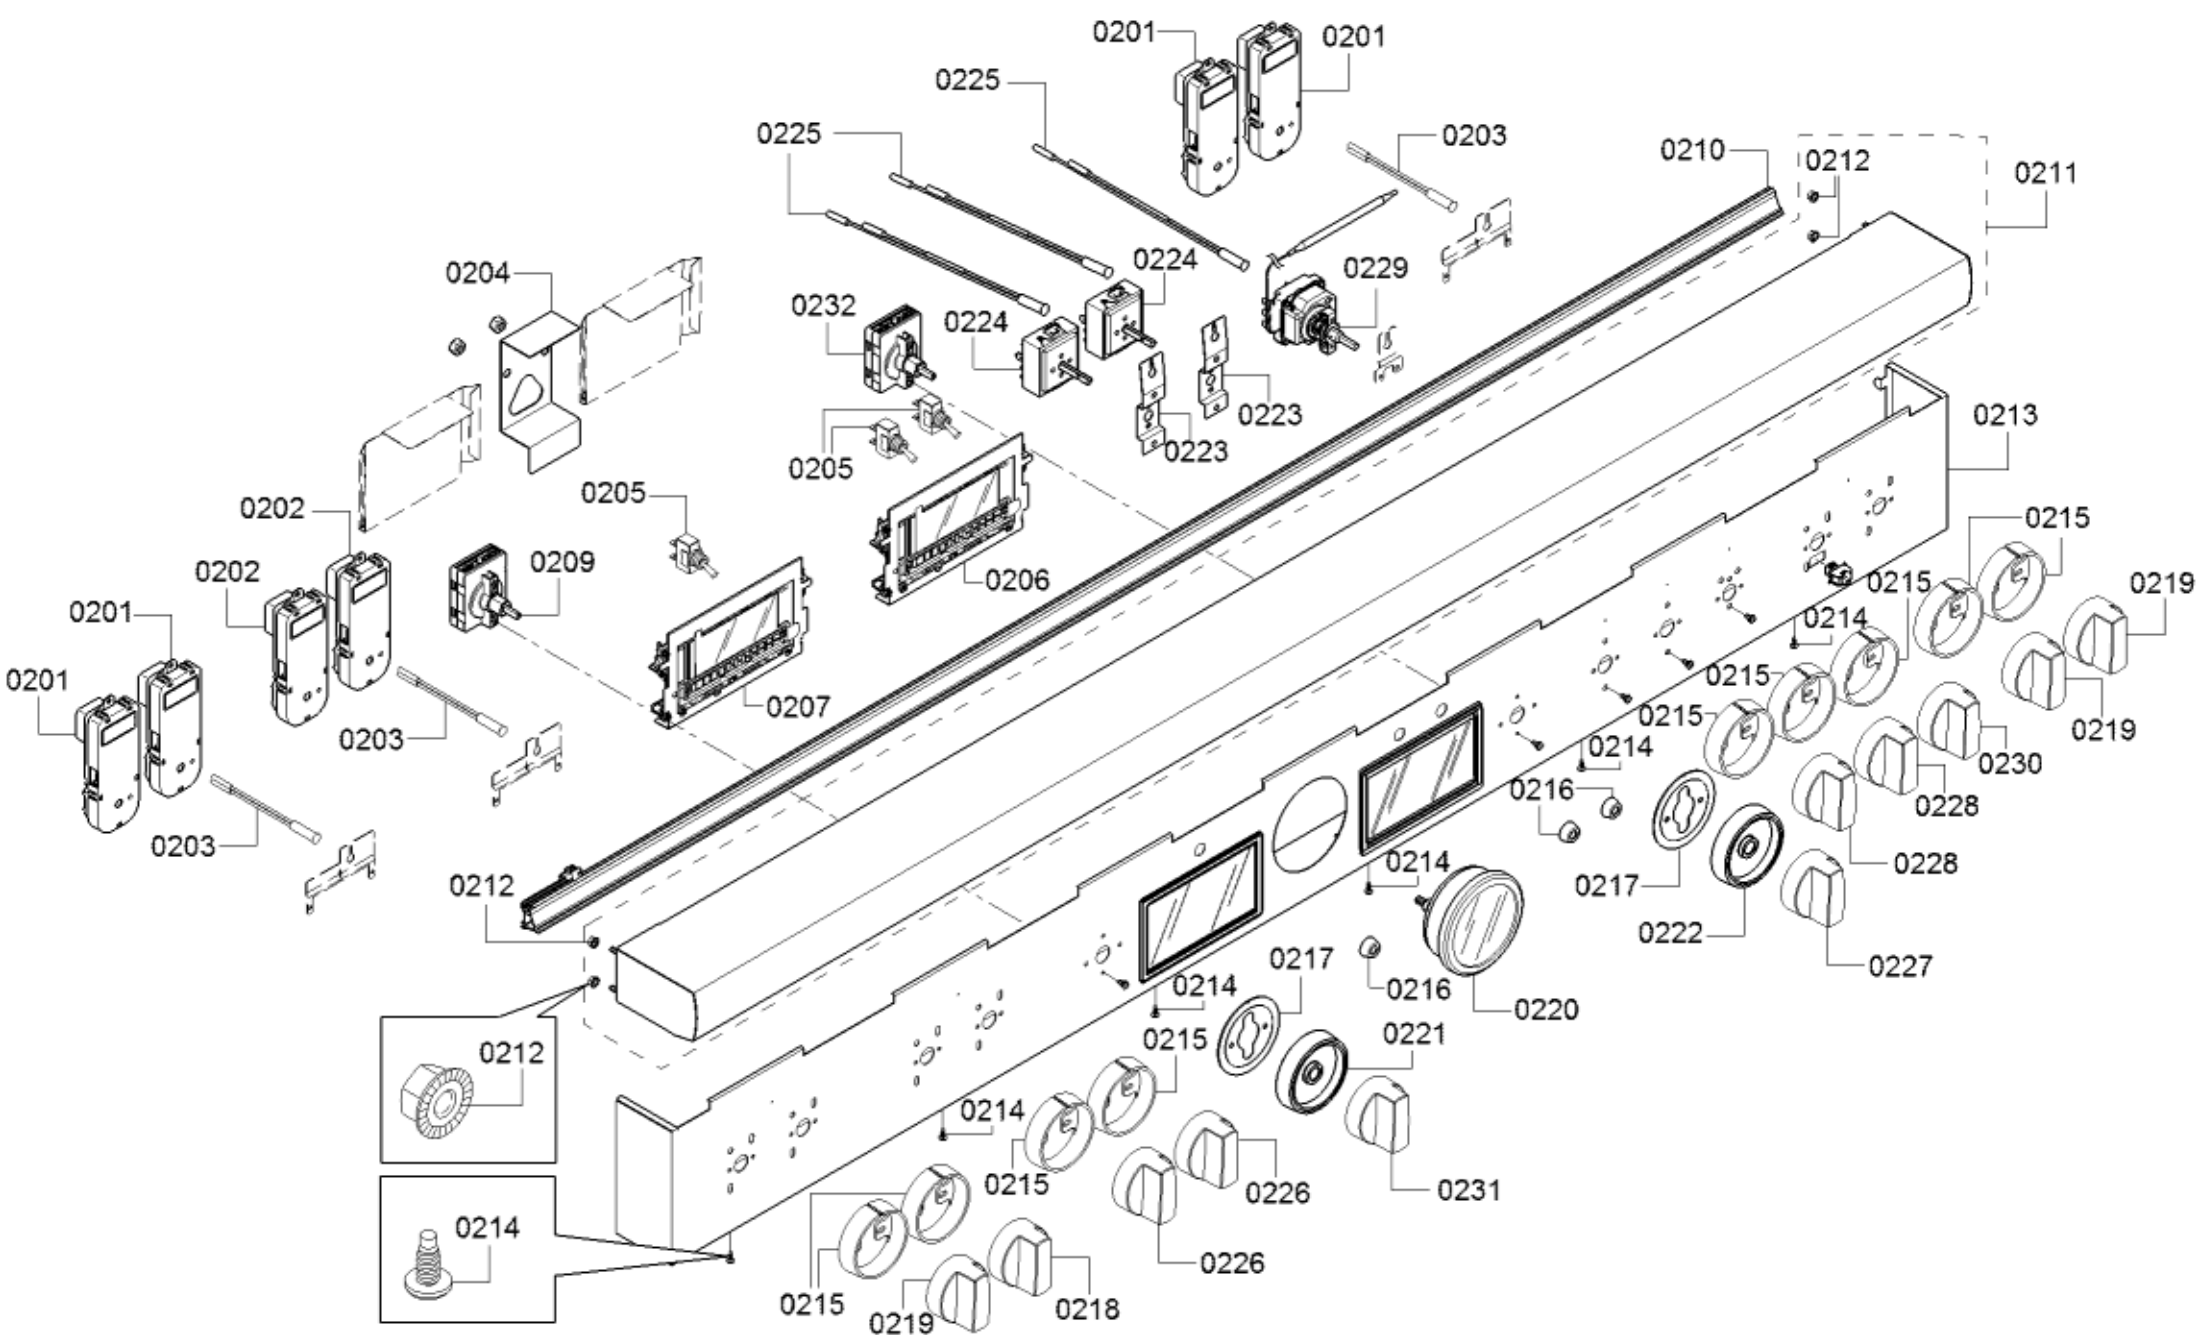

Position ID	Part number.	Replaces:	Description
0501	11032438		Gas tap
0502	11032439		Gas tap
0503	11032444		Gas tap
0504	11032443		Gas tap
0505	11032440		Gas tap
0506	11032441		Gas tap
0510	00423093		Valve
0512	10003806		Valve
0513	10009155		Valve
0514	00420807		Screw
0515	20000141		Manifold
0516	20000140		Manifold
0517	10009569		Bracket
0522	10010270		Pipe connection piece
0523	11032445		Tube
0524	00754658		Regulator-pressure
0526	11032442		Tube
0527	10011592		Extension for inlet
0528	10011560		Connection piece
0529	10011591		Valve
8130	00056317		Hard Water Test Strip

Position ID	Part number.	Replaces:	Description
0201	12024418		Module-relay
0202	12024417		Module-relay
0203	00617931		Display
0204	11032519		Bracket
0205	00609115		Switch
0206	11032495		Display module not programmed
0207	11032497		Display module not programmed
0207	11032511		Display module programmed
0209	12028076		Encoder
0210	00715274		LED-Light bar
0211	23000469		Support
0213	20000041		Panel-facia
0214	10008212		Screw
0215	10008201		Ring
0216	00418122		Ring
0217	10010231		Encoder
0218	10011598		Knob
0219	10008199		Knob
0221	10011597		Knob
0222	10010228		Ring
0223	10008226		Bracket
0224	00629049		Energy regulator
0225	00617886		Display
0226	10008200		Knob
0227	10010230		Knob
0228	10008225		Knob
0229	10000773		Regulator-temperature

Position ID	Part number.	Replaces:	Description
1303	10011167		Limiter-temperature
1304	00628372		Terminal
1305	00651285		Latch
1306	00618400		Switch-door
1307	10001186		Plate
1308	12013593		Bolt
1309	10001351		Foot
1312	12028141		Cover
1313	12011935		Wheel
1314	00655554		Receiver
1315	00623545		Receiver
1316	00645704		Seal-door
1317	11032447		Drawer
1318	20000145		Seal-door
1330	00644253		Power cord
1331	00648862		Cable harness
1311	10014059		Cover
1301	10020211		Fan motor
1302	10020212		Fan motor
1399	12030965		Repair-set
8130	00056317		Hard Water Test Strip