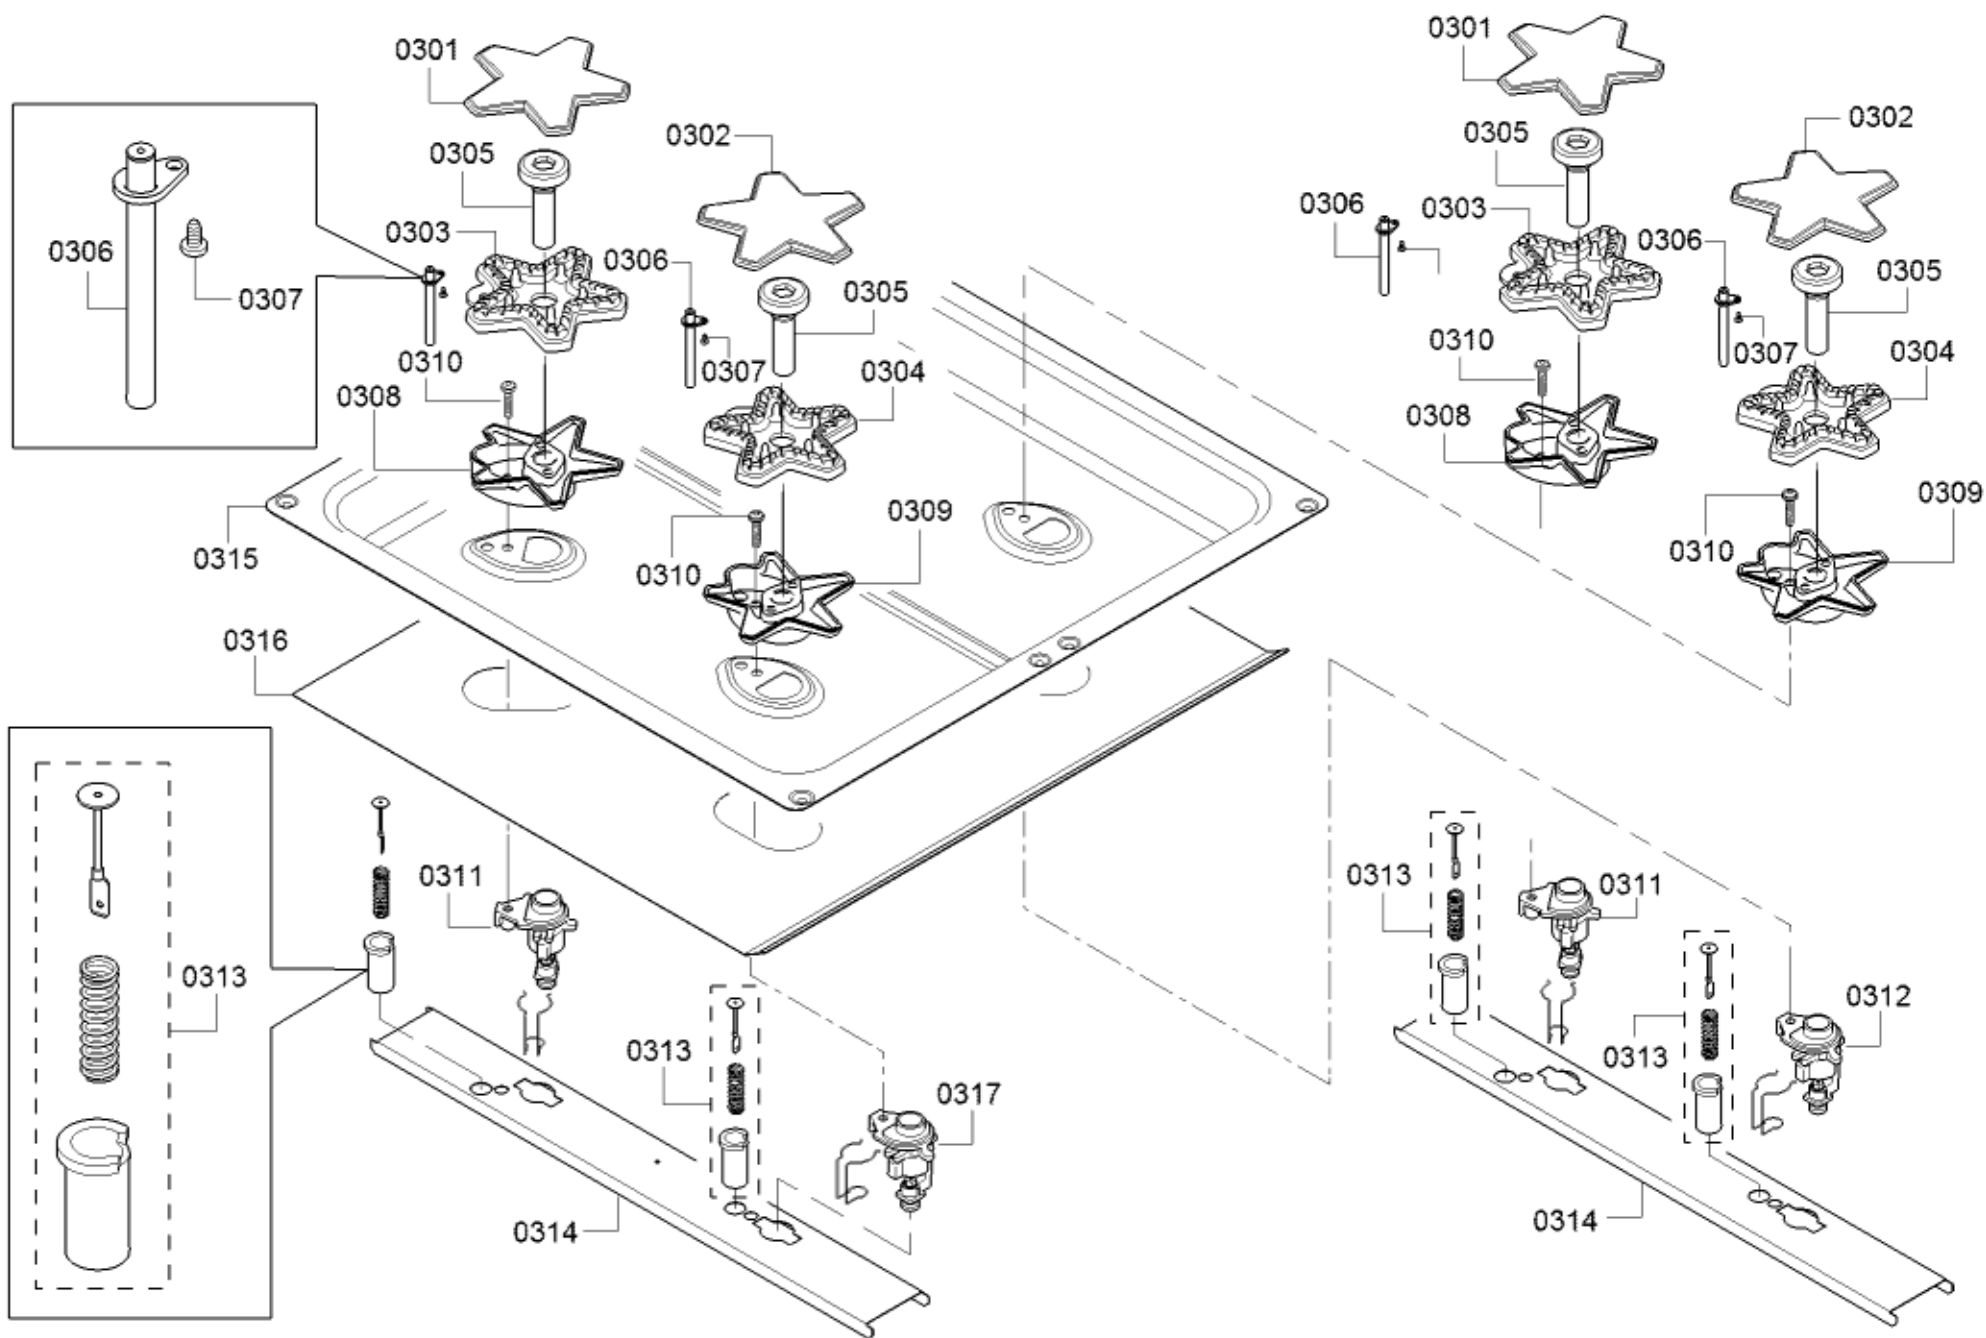

Position ID	Part number.	Replaces:	Description
0501	11032438		Gas tap
0502	11032439		Gas tap
0503	11032444		Gas tap
0504	11032443		Gas tap
0505	11032440		Gas tap
0506	11032441		Gas tap
0510	00423093		Valve
0512	10003806		Valve
0513	10009155		Valve
0514	00420807		Screw
0515	20000141		Manifold
0516	20000140		Manifold
0517	10009569		Bracket
0522	10010270		Pipe connection piece
0523	11032445		Tube
0524	00754658		Regulator-pressure
0526	11032442		Tube
0527	10011592		Extension for inlet
0528	10011560		Connection piece
0529	10011591		Valve
8130	00056317		Hard Water Test Strip

Position ID	Part number.	Replaces:	Description
0201	12024418		Module-relay
0202	12024417		Module-relay
0203	00617931		Display
0204	11032519		Bracket
0205	00609115		Switch
0206	11032495		Display module not programmed
0207	11032497		Display module not programmed
0207	11032511		Display module programmed
0209	12028076		Encoder
0210	00715274		LED-Light bar
0211	23000469		Support
0213	20000041		Panel-facia
0214	10008212		Screw
0215	10008201		Ring
0216	00418122		Ring
0217	10010231		Encoder
0218	10011598		Knob
0219	10008199		Knob
0221	10011597		Knob
0222	10010228		Ring
0223	10008226		Bracket
0224	00629049		Energy regulator
0225	00617886		Display
0226	10008200		Knob
0227	10010230		Knob
0228	10008225		Knob
0229	10000773		Regulator-temperature

Position ID	Part number.	Replaces:	Description
1303	10011167		Limiter-temperature
1304	00628372		Terminal
1305	00651285		Latch
1306	00618400		Switch-door
1307	10001186		Plate
1308	12013593		Bolt
1309	10001351		Foot
1312	12028141		Cover
1313	12011935		Wheel
1314	00655554		Receiver
1315	00623545		Receiver
1316	00645704		Seal-door
1317	11032447		Drawer
1318	20000145		Seal-door
1330	00644253		Power cord
1331	00648862		Cable harness
1311	10014059		Cover
1301	10020211		Fan motor
1302	10020212		Fan motor
1399	12030965		Repair-set
8130	00056317		Hard Water Test Strip