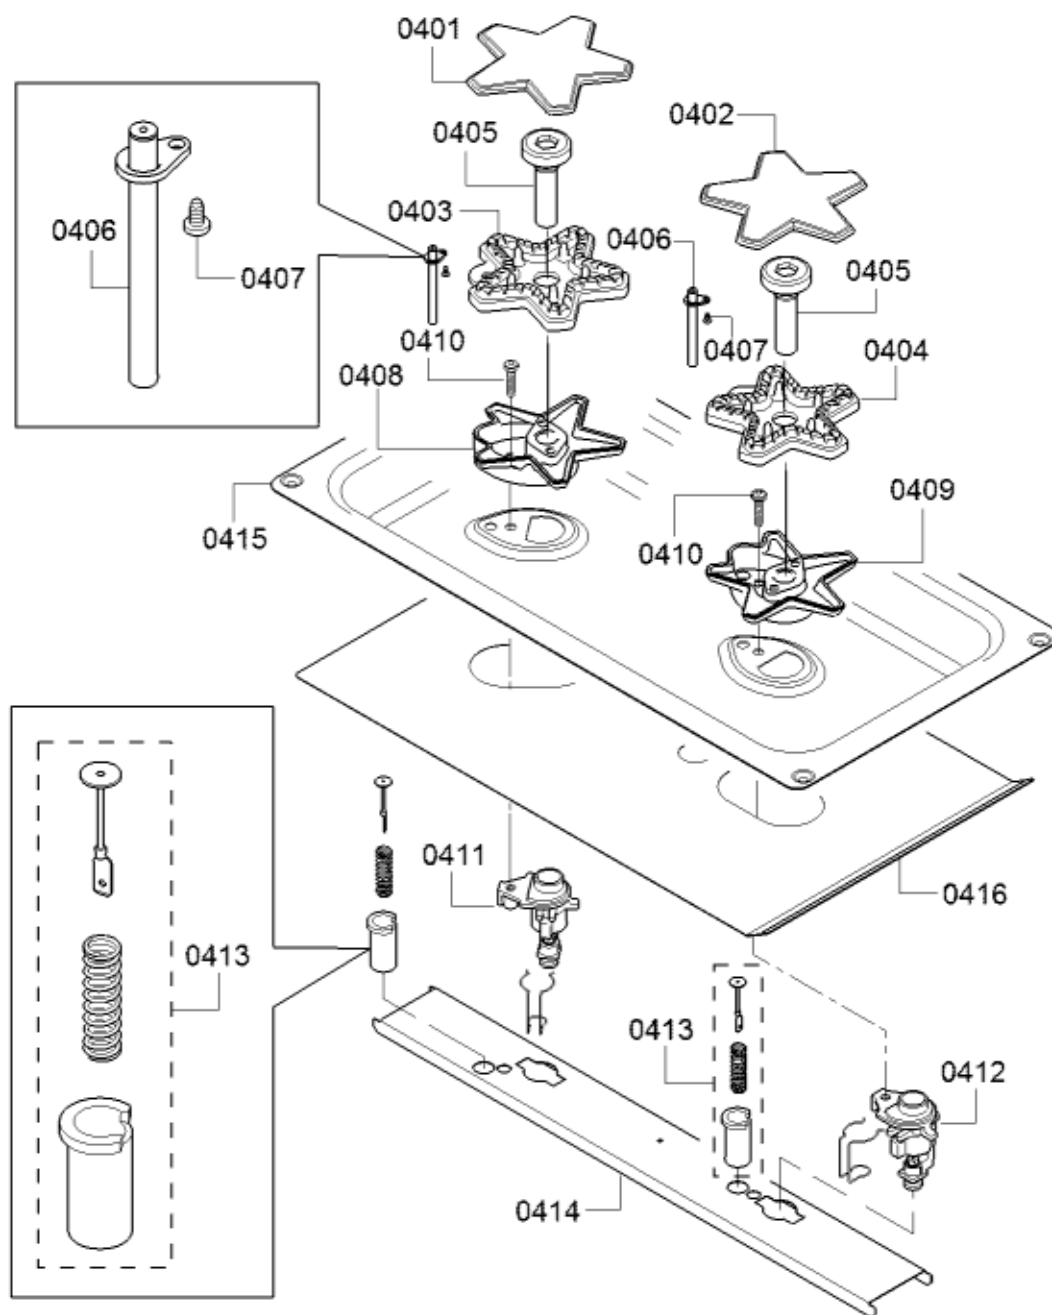

Position ID	Part number.	Replaces:	Description
1401	20000148		Door
1402	20000540		Door-inner
1403	10010275		Screw
1405	10011397		Handle-cap shaped
1406	12029042		Handle
1407	10011397		Handle-cap shaped
1408	10011608		Screw
1410	10008228		Screw
1411	11032541		Hinge
1412	11033378		Retaining plate
8130	00056317		Hard Water Test Strip

Position ID	Part number.	Replaces:	Description
0901	12022204		Fan
0903	00655834		Seal
0904	00623923		Bolt
0905	00655835		Seal
0906	00655759		Lamp
0907	00429173		Limiter-temperature
0908	00623543		Seal
0909	00608933		Temperature sensor
0910	00750884		Heater-ring
0911	00706789		Cover
0912	10012022		Nut
0913	00741834		Grille
0914	00741833		Grille
0915	00614466		Drive
0916	00655612		Spring
0917	00623606		Clip
0918	00659285		Flap
0919	00623544		Seal
0920	00623615		Nut
8130	00056317		Hard Water Test Strip

Position ID	Part number.	Replaces:	Description
1101	00497756		Motor
1102	00489178		Bracket
1103	00494383		Pipe connection piece
1104	10007424		Lamp
1105	00709468		Heating element
1108	10008183		Socket
1109	00627375		Temperature sensor
1110	00640401		Heating element
1111	20000143		Cover
1112	11032546		Support
1113	10011396		Bolt
1114	12028136		Adapter
1115	00706444		Cover
1116	00479238		Cover
1118	00687604		Plate
1119	00431908		Broil Element
1106	10010225		Nut
1107	00605039		Washer
8130	00056317		Hard Water Test Strip

0496

Position ID	Part number.	Replaces:	Description
0401	10004490		Burner cap
0402	10004489		Burner cap
0403	10004493		Burner
0404	10004492		Burner
0405	10004495		Venturi nozzle
0406	10006471		Electrode
0407	10008211		Screw
0408	10004498		Burner housing
0409	10004497		Burner housing
0410	10004531		Screw
0411	10006793		Jet
0412	10006797		Jet
0413	12007259		Ignition device
0414	00701902		Rail
0415	11013687		Hob top
0416	10008221		Heat shield
8130	00056317		Hard Water Test Strip