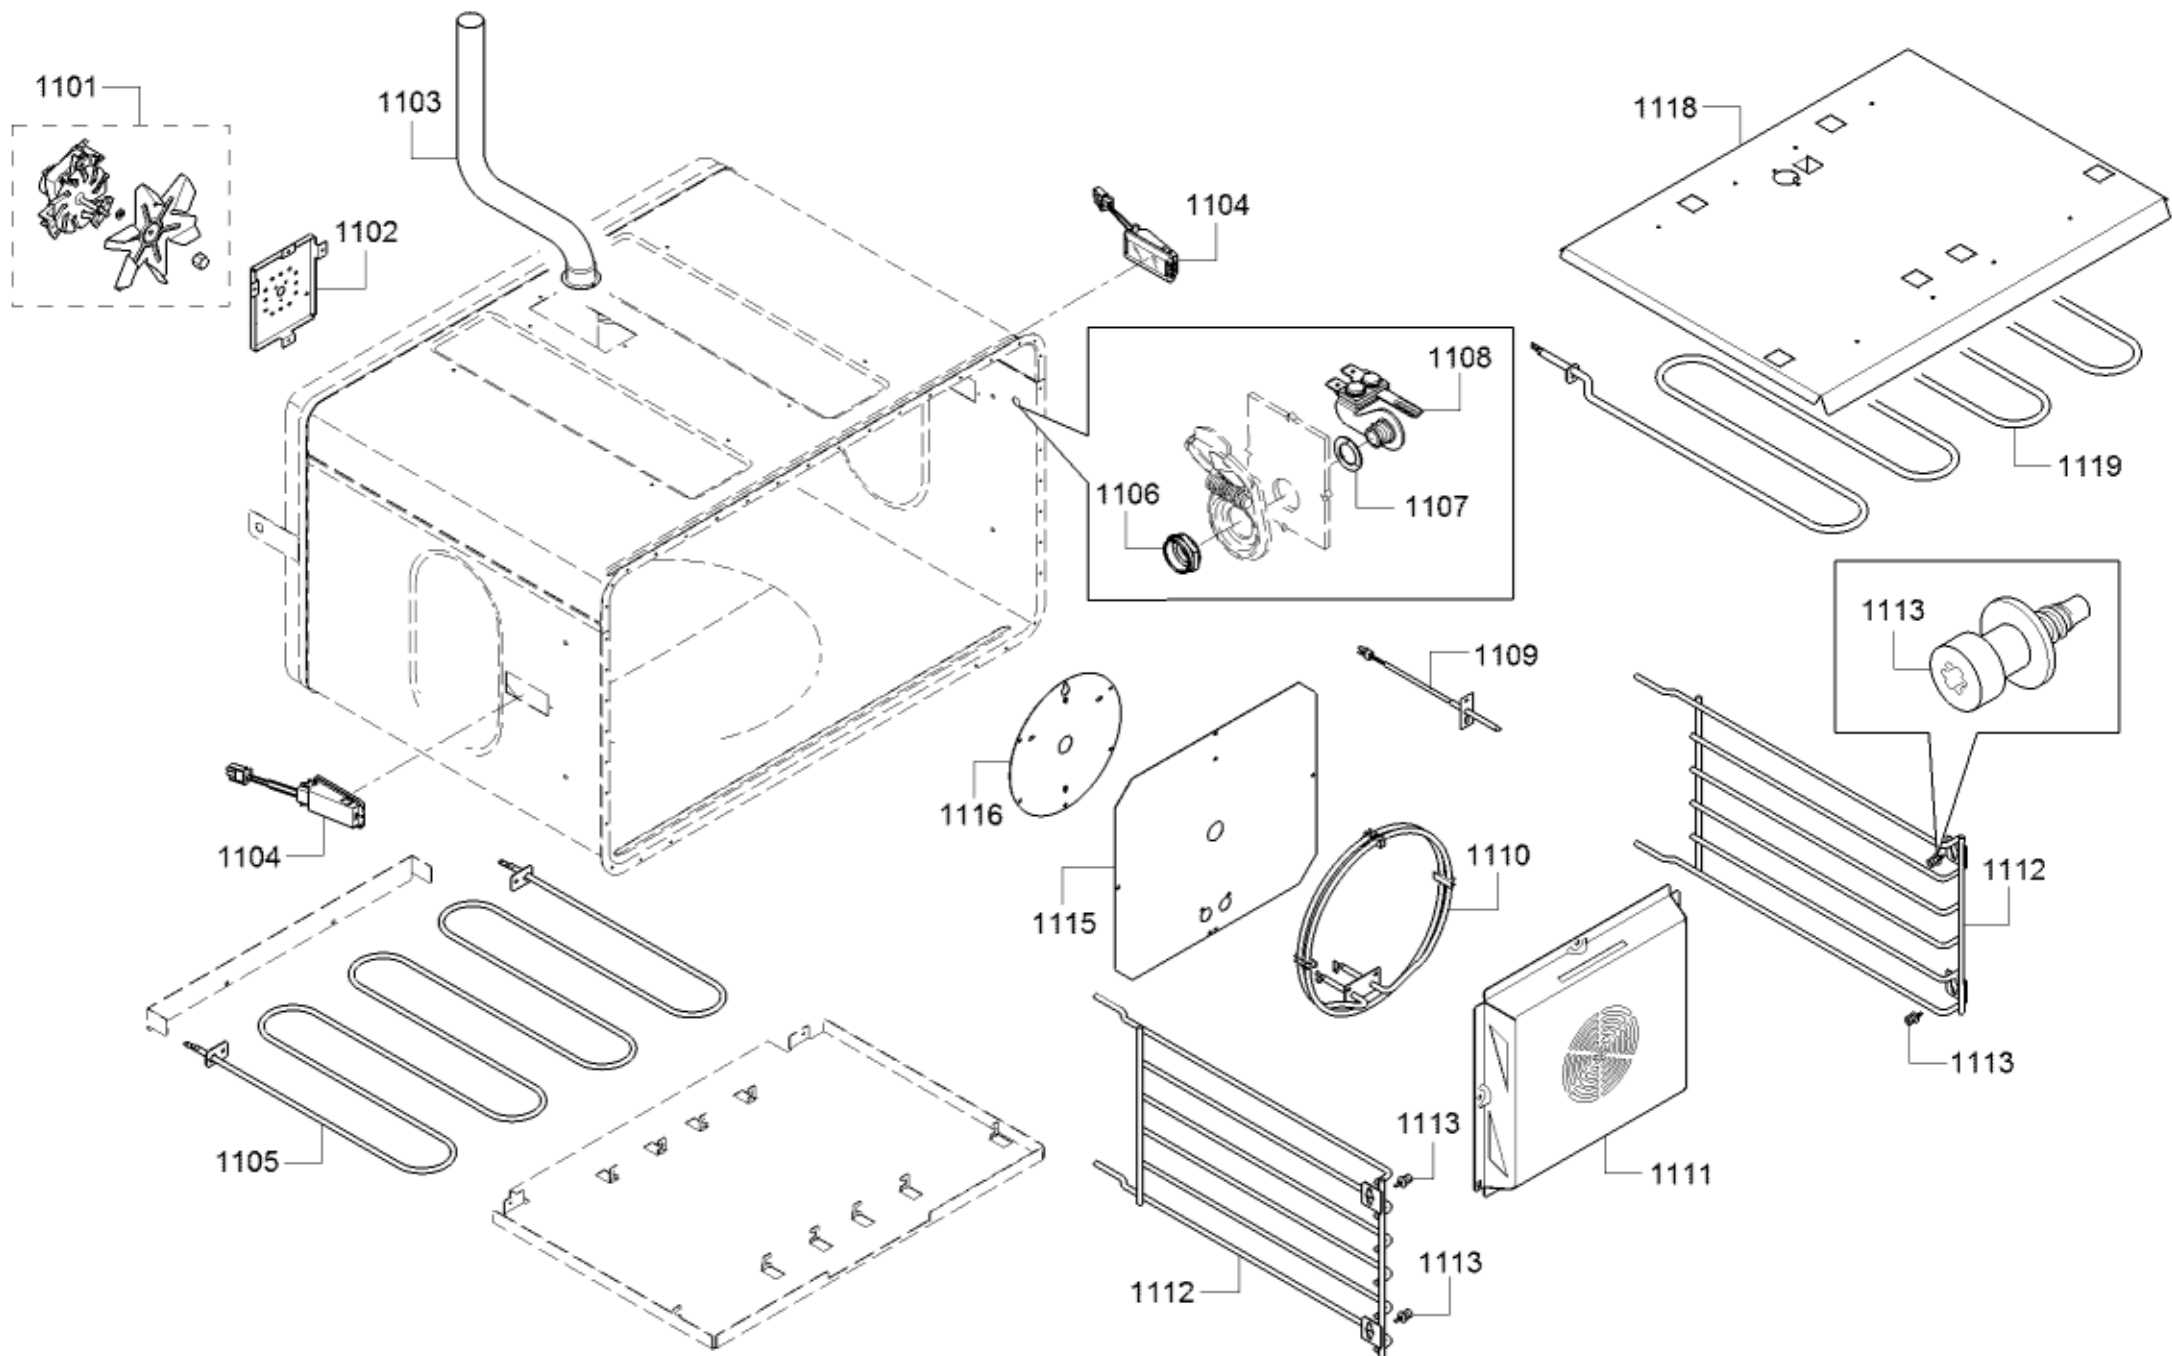

0843	12012945		Adapter
0808	12031987		Connectivity module
8130	00056317		Hard Water Test Strip

Position ID	Part number.	Replaces:	Description
0701	00778241		Griddle
0702	12024437		Tray
0703	12028074		Heating element
0704	12024439		Retaining plate
0705	12024438		Insulating part
0706	12028085		Cable harness
8130	00056317		Hard Water Test Strip

Position ID	Part number.	Replaces:	Description
1401	20000148		Door
1402	20000540		Door-inner
1403	10010275		Screw
1405	10011397		Handle-cap shaped
1406	12029042		Handle
1407	10011397		Handle-cap shaped
1408	10011608		Screw
1410	10008228		Screw
1411	11032541		Hinge
1412	11033378		Retaining plate
8130	00056317		Hard Water Test Strip

Position ID	Part number.	Replaces:	Description
0901	12022204		Fan
0903	00655834		Seal
0904	00623923		Bolt
0905	00655835		Seal
0906	00655759		Lamp
0907	00429173		Limiter-temperature
0908	00623543		Seal
0909	00608933		Temperature sensor
0910	00750884		Heater-ring
0911	00706789		Cover
0912	10012022		Nut
0913	00741834		Grille
0914	00741833		Grille
0915	00614466		Drive
0916	00655612		Spring
0917	00623606		Clip
0918	00659285		Flap
0919	00623544		Seal
0920	00623615		Nut
8130	00056317		Hard Water Test Strip