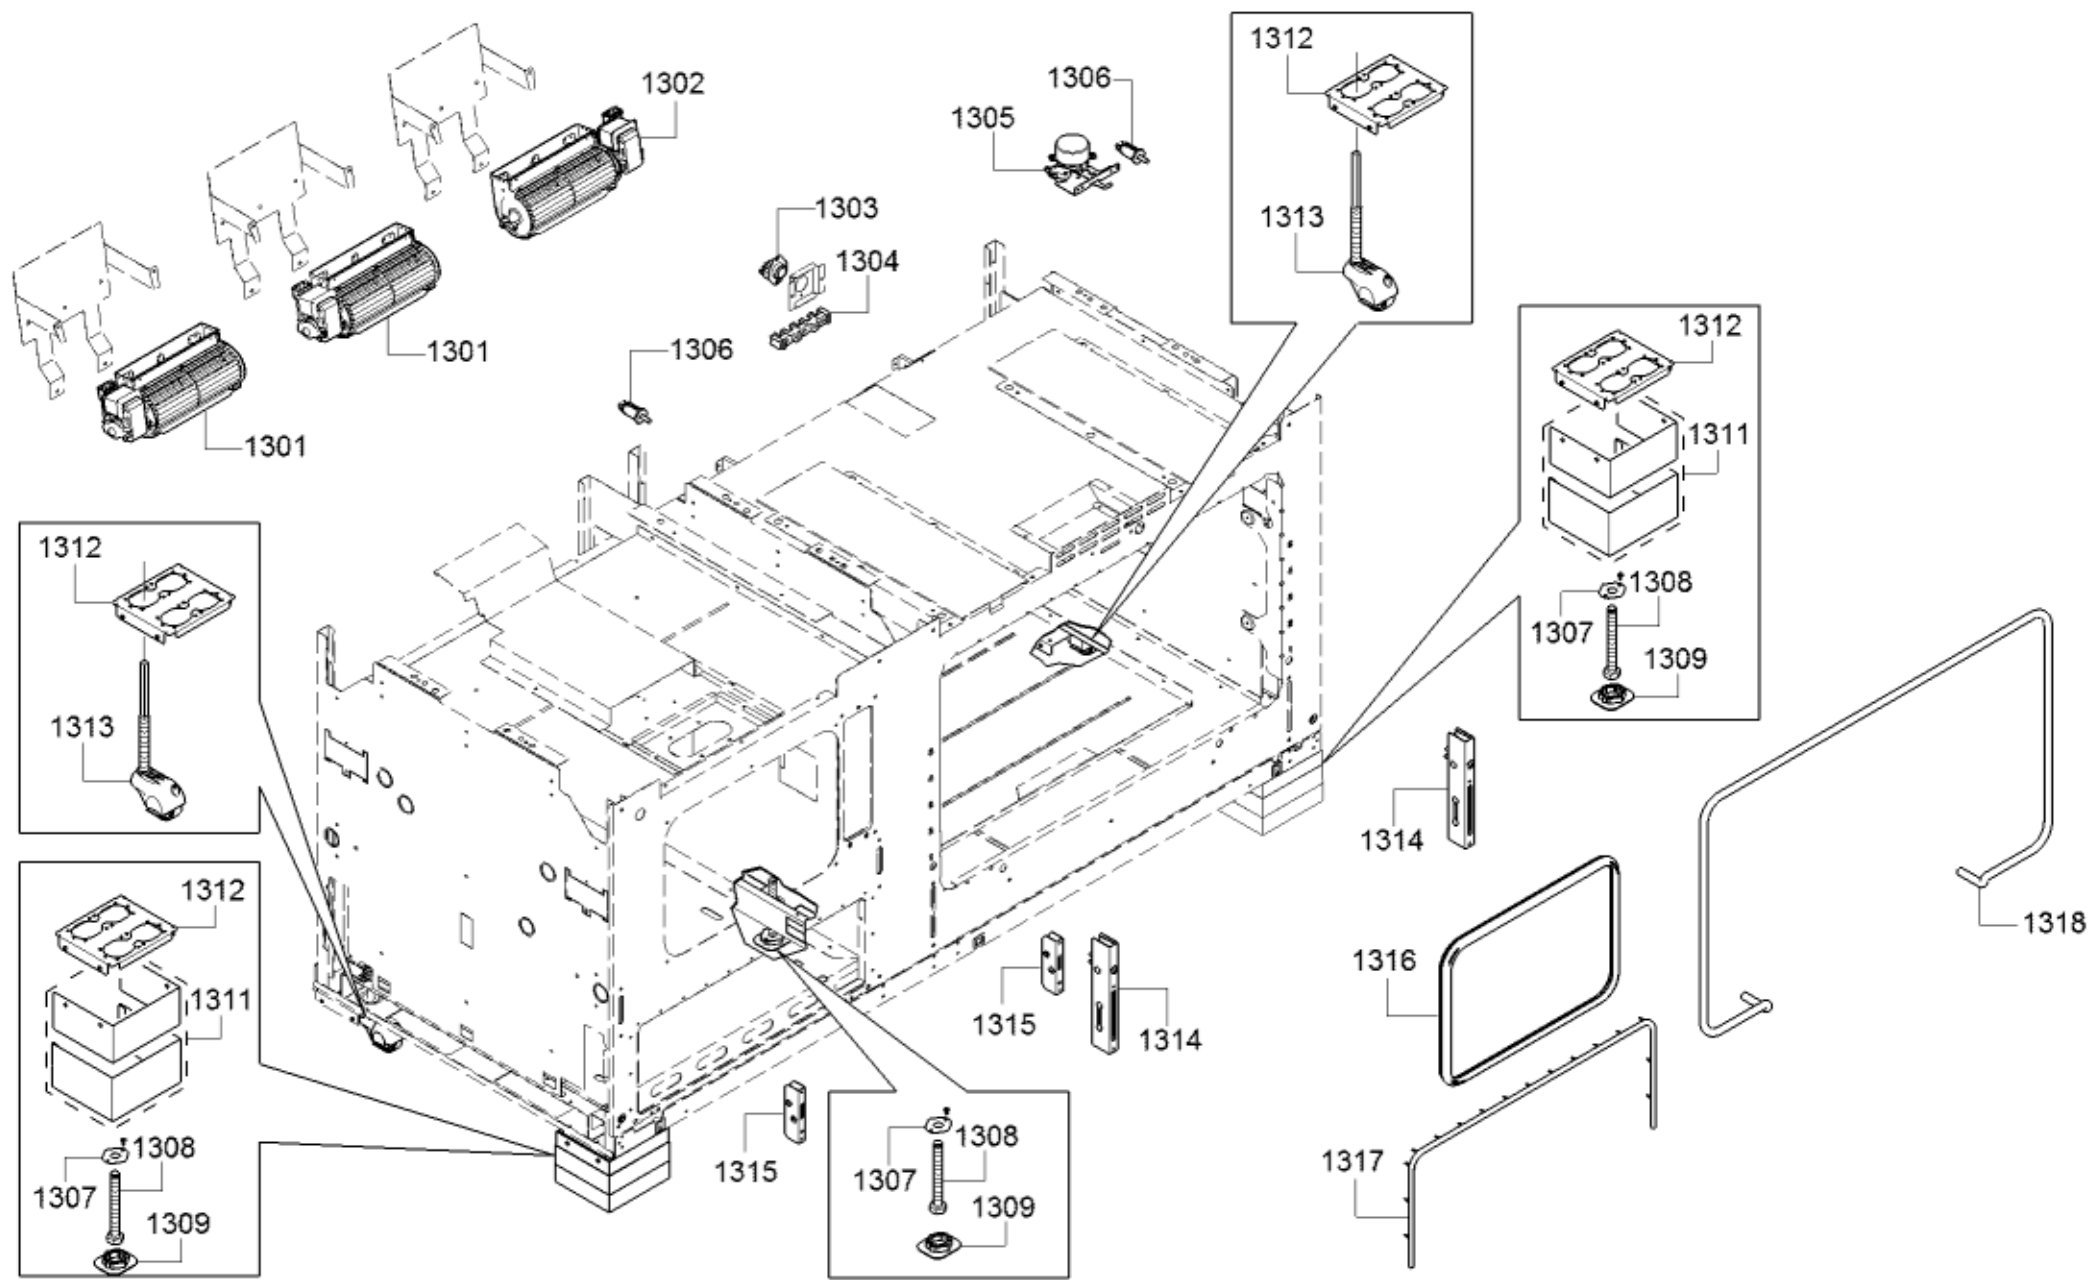

Position ID	Part number.	Replaces:	Description
0501	11032438		Gas tap
0502	11032439		Gas tap
0503	11032444		Gas tap
0504	11032443		Gas tap
0505	11032440		Gas tap
0506	11032441		Gas tap
0510	00423093		Valve
0512	10003806		Valve
0513	10009155		Valve
0514	00420807		Screw
0515	20000141		Manifold
0516	20000140		Manifold
0517	10009569		Bracket
0522	10010270		Pipe connection piece
0523	11032445		Tube
0524	00754658		Regulator-pressure
0526	11032442		Tube
0527	10011592		Extension for inlet
0528	10011560		Connection piece
0529	10011591		Valve
8130	00056317		Hard Water Test Strip

Position ID	Part number.	Replaces:	Description
0201	12024418		Module-relay
0202	12024417		Module-relay
0203	00617931		Display
0204	11032519		Bracket
0205	00609115		Switch
0206	11032495		Display module not programmed
0207	11032497		Display module not programmed
0207	11032511		Display module programmed
0209	12028076		Encoder
0210	00715274		LED-Light bar
0211	23000469		Support
0213	20000041		Panel-facia
0214	10008212		Screw
0215	10008201		Ring
0216	00418122		Ring
0217	10010231		Encoder
0218	10011598		Knob
0219	10008199		Knob
0221	10011597		Knob
0222	10010228		Ring
0223	10008226		Bracket
0224	00629049		Energy regulator
0225	00617886		Display
0226	10008200		Knob
0227	10010230		Knob
0228	10008225		Knob
0229	10000773		Regulator-temperature

Position ID	Part number.	Replaces:	Description
1303	10011167		Limiter-temperature
1304	00628372		Terminal
1305	00651285		Latch
1306	00618400		Switch-door
1307	10001186		Plate
1308	12013593		Bolt
1309	10001351		Foot
1312	12028141		Cover
1313	12011935		Wheel
1314	00655554		Receiver
1315	00623545		Receiver
1316	00645704		Seal-door
1317	11032447		Drawer
1318	20000145		Seal-door
1330	00644253		Power cord
1331	00648862		Cable harness
1311	10014059		Cover
1301	10020211		Fan motor
1302	10020212		Fan motor
1399	12030965		Repair-set
8130	00056317		Hard Water Test Strip