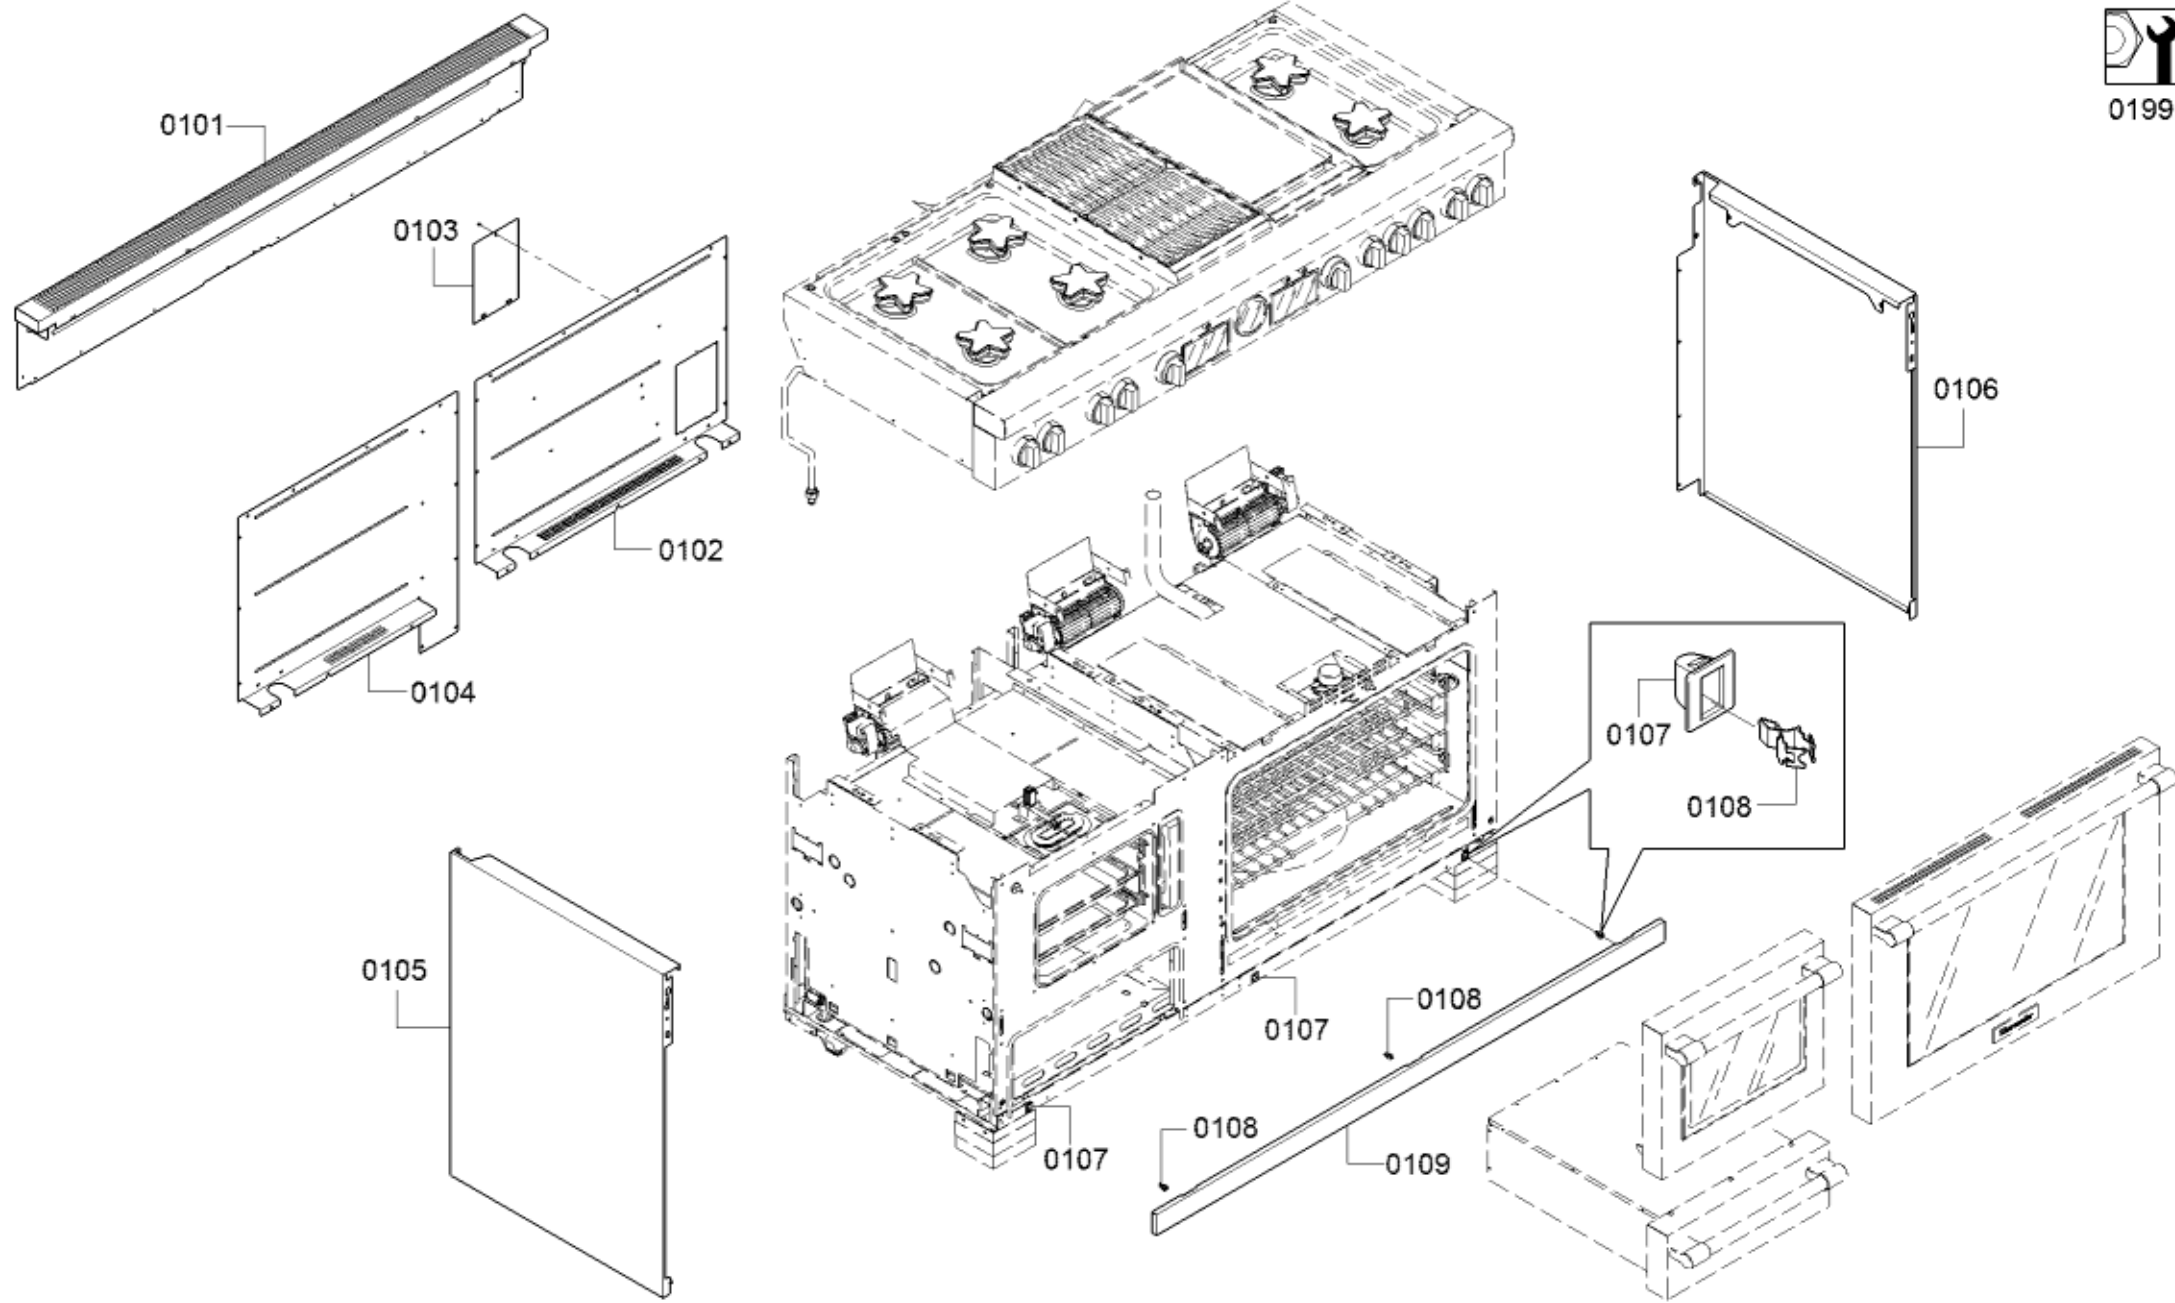

Position ID	Part number.	Replaces:	Description
1001	12028083		Water tank
1002	12004447		Salver
1003	00643179		Sealing
1004	10012026		Nut
1005	10012023		Hose-inlet
1006	00608739		Valve-magnet
1007	00644010		Holder
1008	10012024		Hose-vent
1009	00745311		Trimplate
1010	10012098		Nut
1011	00647003		PC board
1020	00655580		Cable harness
8130	00056317		Hard Water Test Strip

Position ID	Part number.	Replaces:	Description
0501	11032438		Gas tap
0502	11032439		Gas tap
0503	11032444		Gas tap
0504	11032443		Gas tap
0505	11032440		Gas tap
0506	11032441		Gas tap
0510	00423093		Valve
0512	10003806		Valve
0513	10009155		Valve
0514	00420807		Screw
0515	20000141		Manifold
0516	20000140		Manifold
0517	10009569		Bracket
0522	10010270		Pipe connection piece
0523	11032445		Tube
0524	00754658		Regulator-pressure
0526	11032442		Tube
0527	10011592		Extension for inlet
0528	10011560		Connection piece
0529	10011591		Valve
8130	00056317		Hard Water Test Strip

0199

Position ID	Part number.	Replaces:	Description
0101	00146138		Back wall panel
0102	23000092		Back panel
0103	00649417	00752161	Cover
0104	11033374		Panel
0105	20000137		Panel side
0106	20000139		Panel side
0107	10013545		Latch
0108	00619081		Connection piece
0109	20000142		Plate
8130	00056317		Hard Water Test Strip

Position ID	Part number.	Replaces:	Description
1201	10011167		Limiter-temperature
1202	00655613		Temperature sensor
1203	12028079		Heating element
1204	11033375		Panel
1205	11033376		Panel
1206	00709841		Slide
1207	00658253		Slide
1208	11035740		Frame
1209	10008224		Screw
1210	12029041		Retaining plate
1211	10004531		Screw
1212	20000136		Drawer
1213	10011397		Handle-cap shaped
1214	12029042		Handle
1215	10011397		Handle-cap shaped
1216	12028891		Insulating part
8130	00056317		Hard Water Test Strip