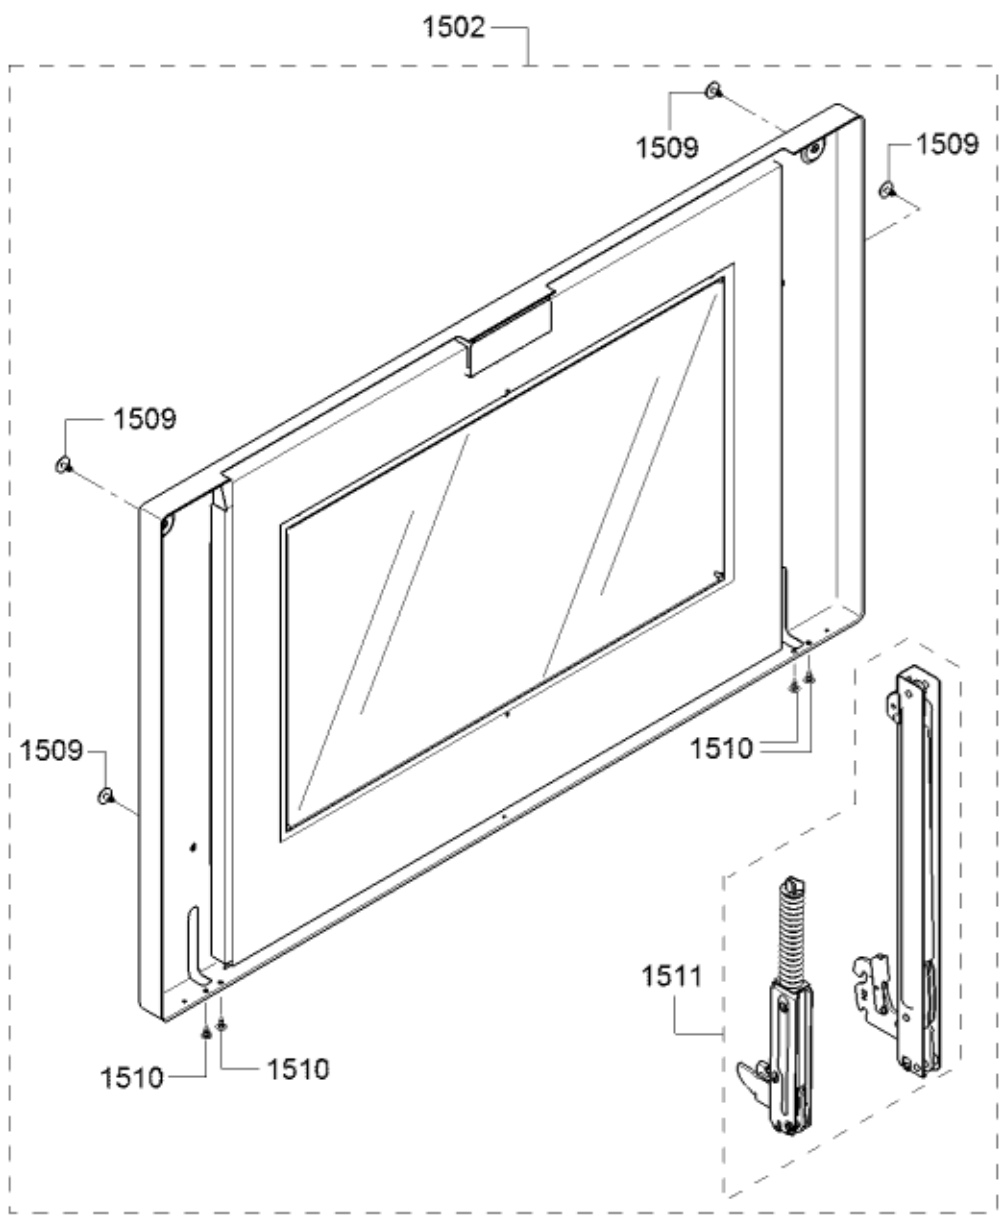

Position ID	Part number.	Replaces:	Description
1001	12028083		Water tank
1002	12004447		Salver
1003	00643179		Sealing
1004	10012026		Nut
1005	10012023		Hose-inlet
1006	00608739		Valve-magnet
1007	00644010		Holder
1008	10012024		Hose-vent
1009	00745311		Trimplate
1010	10012098		Nut
1011	00647003		PC board
1020	00655580		Cable harness
8130	00056317		Hard Water Test Strip

Position ID	Part number.	Replaces:	Description
0501	11032438		Gas tap
0502	11032439		Gas tap
0503	11032444		Gas tap
0504	11032443		Gas tap
0505	11032440		Gas tap
0506	11032441		Gas tap
0510	00423093		Valve
0512	10003806		Valve
0513	10009155		Valve
0514	00420807		Screw
0515	20000141		Manifold
0516	20000140		Manifold
0517	10009569		Bracket
0522	10010270		Pipe connection piece
0523	11032445		Tube
0524	00754658		Regulator-pressure
0526	11032442		Tube
0527	10011592		Extension for inlet
0528	10011560		Connection piece
0529	10011591		Valve
8130	00056317		Hard Water Test Strip

0199

Position ID	Part number.	Replaces:	Description
0101	00146138		Back wall panel
0102	23000092		Back panel
0103	00649417	00752161	Cover
0104	11033374		Panel
0105	20000137		Panel side
0106	20000139		Panel side
0107	10013545		Latch
0108	00619081		Connection piece
0109	20000142		Plate
8130	00056317		Hard Water Test Strip

Position ID	Part number.	Replaces:	Description
1501	20000155		Door-outer
1502	20000156		Door-inner
1503	10011927		Bolt
1505	10011397		Handle-cap shaped
1506	11032802		Handle-door
1507	10011397		Handle-cap shaped
1508	10010271		Plate
1509	10010274		Screw
1510	10008228		Screw
1511	11032545		Hinge
1512	10011608		Screw
8130	00056317		Hard Water Test Strip