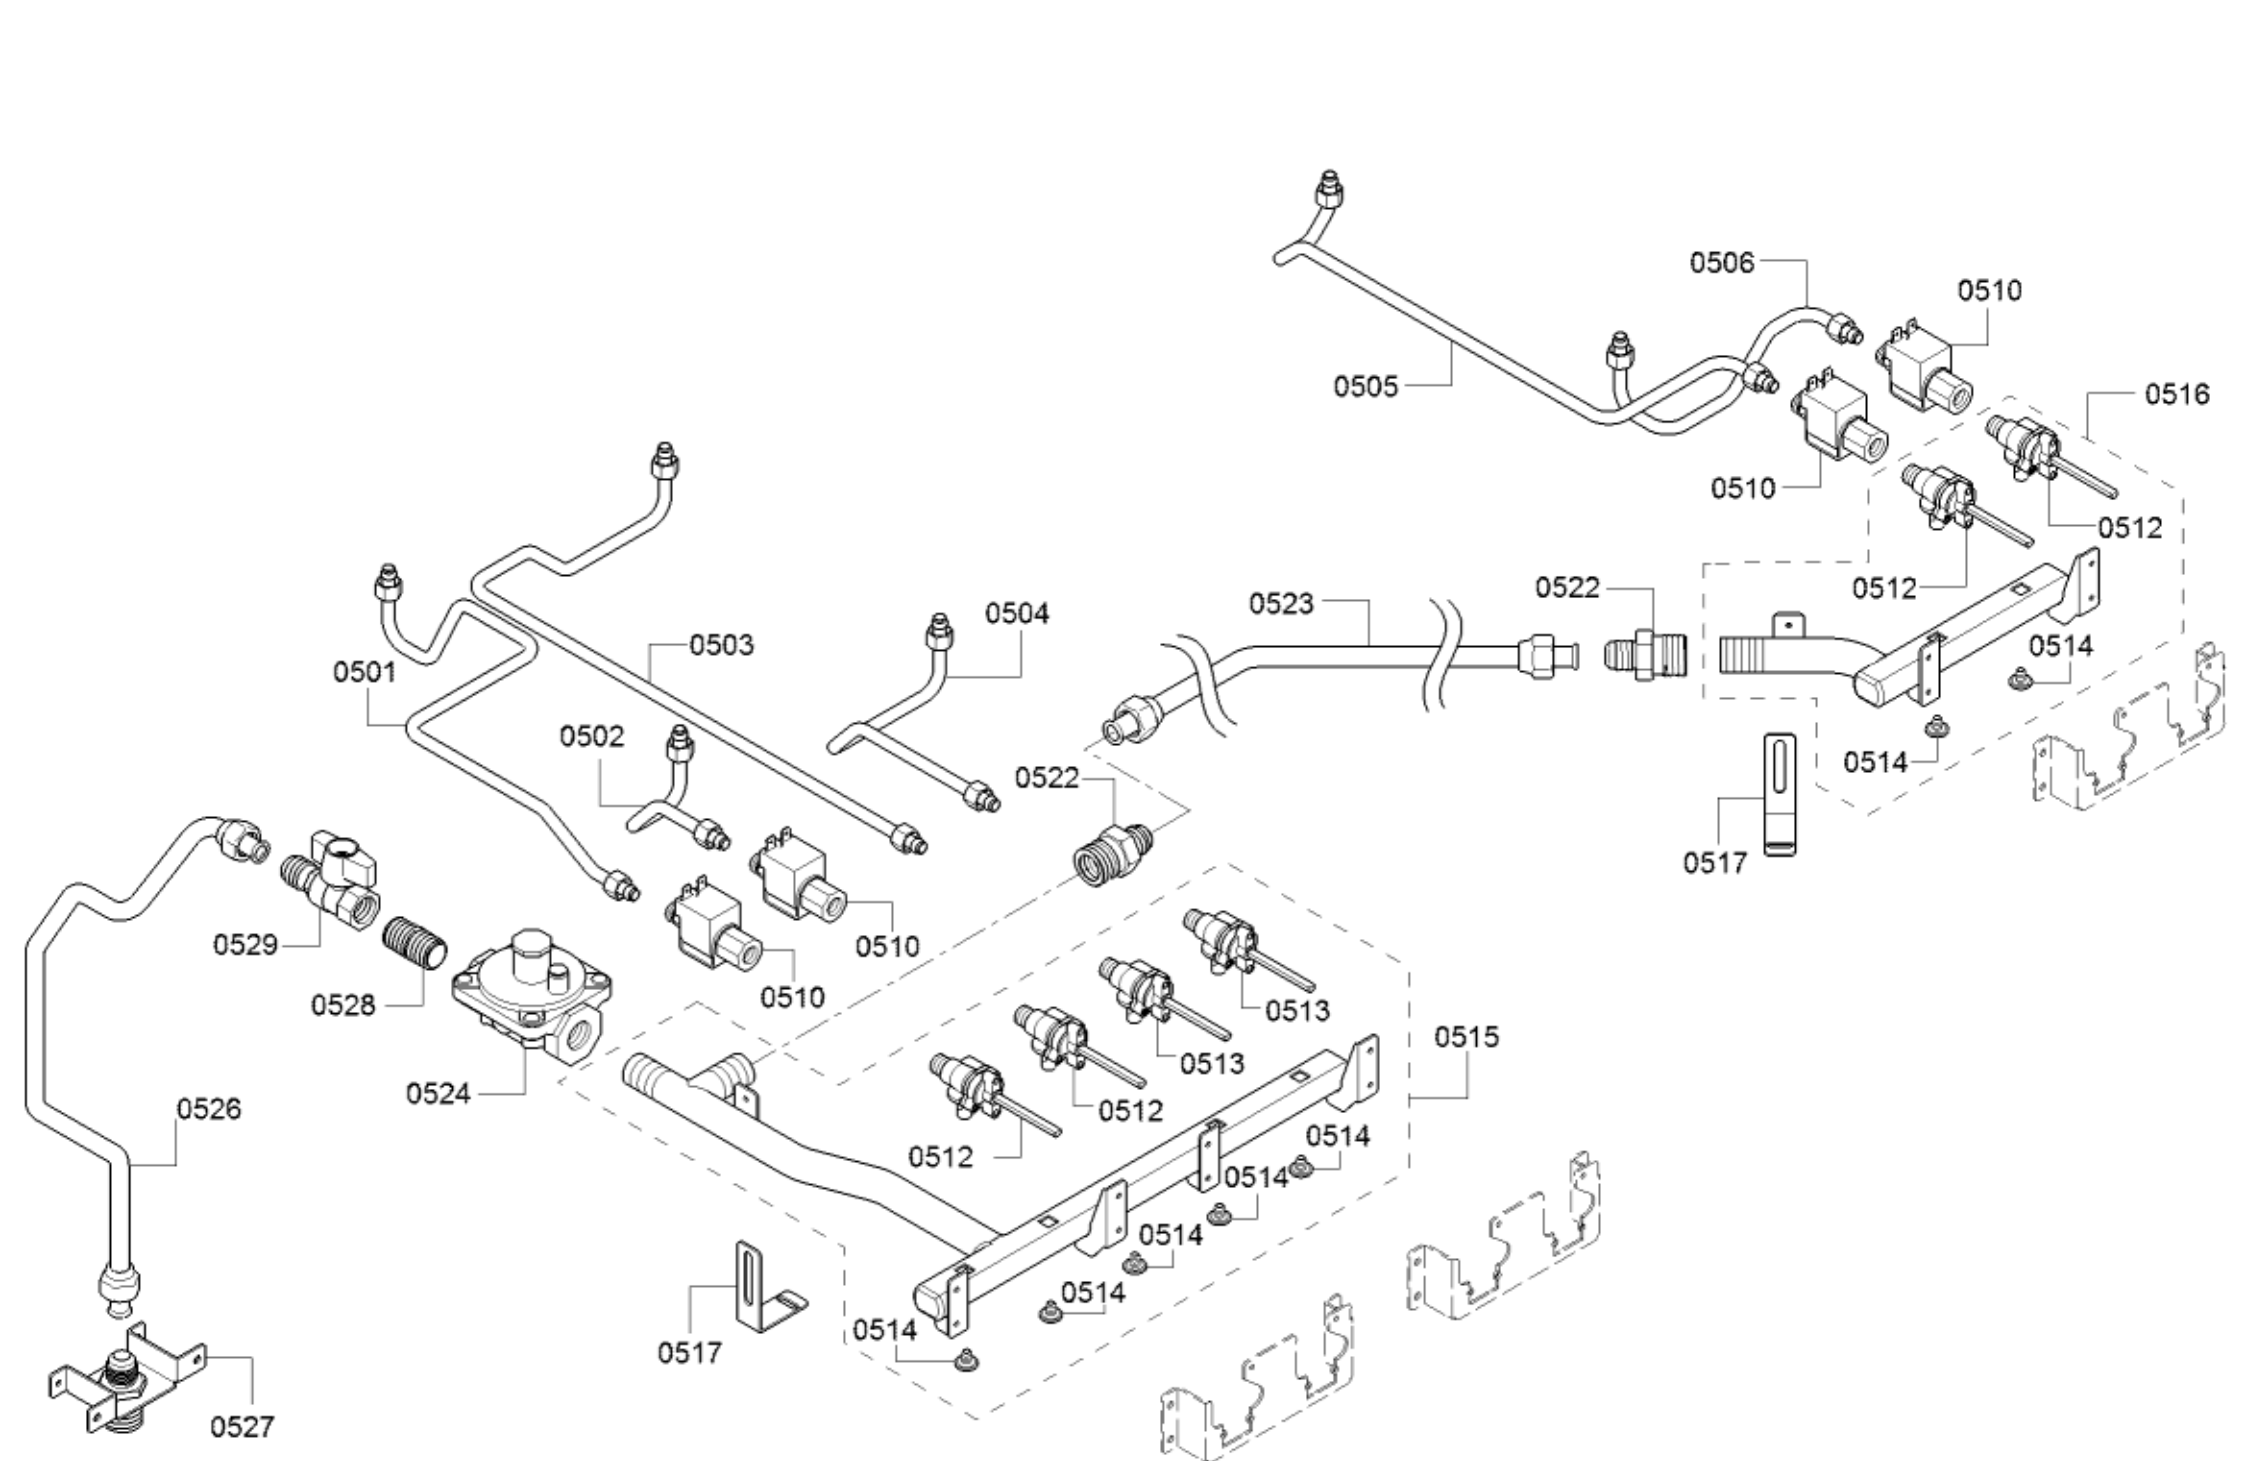

Position ID	Part number.	Replaces:	Description
1001	12028083		Water tank
1002	12004447		Salver
1003	00643179		Sealing
1004	10012026		Nut
1005	10012023		Hose-inlet
1006	00608739		Valve-magnet
1007	00644010		Holder
1008	10012024		Hose-vent
1009	00745311		Trimplate
1010	10012098		Nut
1011	00647003		PC board
1020	00655580		Cable harness
8130	00056317		Hard Water Test Strip

Position ID	Part number.	Replaces:	Description
0501	11032438		Gas tap
0502	11032439		Gas tap
0503	11032444		Gas tap
0504	11032443		Gas tap
0505	11032440		Gas tap
0506	11032441		Gas tap
0510	00423093		Valve
0512	10003806		Valve
0513	10009155		Valve
0514	00420807		Screw
0515	20000141		Manifold
0516	20000140		Manifold
0517	10009569		Bracket
0522	10010270		Pipe connection piece
0523	11032445		Tube
0524	00754658		Regulator-pressure
0526	11032442		Tube
0527	10011592		Extension for inlet
0528	10011560		Connection piece
0529	10011591		Valve
8130	00056317		Hard Water Test Strip

0199

Position ID	Part number.	Replaces:	Description
0101	00146138		Back wall panel
0102	23000092		Back panel
0103	00649417	00752161	Cover
0104	11033374		Panel
0105	20000137		Panel side
0106	20000139		Panel side
0107	10013545		Latch
0108	00619081		Connection piece
0109	20000142		Plate
8130	00056317		Hard Water Test Strip

0496

Position ID	Part number.	Replaces:	Description
0401	10004490		Burner cap
0402	10004489		Burner cap
0403	10004493		Burner
0404	10004492		Burner
0405	10004495		Venturi nozzle
0406	10006471		Electrode
0407	10008211		Screw
0408	10004498		Burner housing
0409	10004497		Burner housing
0410	10004531		Screw
0411	10006793		Jet
0412	10006797		Jet
0413	12007259		Ignition device
0414	00701902		Rail
0415	11013687		Hob top
0416	10008221		Heat shield
8130	00056317		Hard Water Test Strip