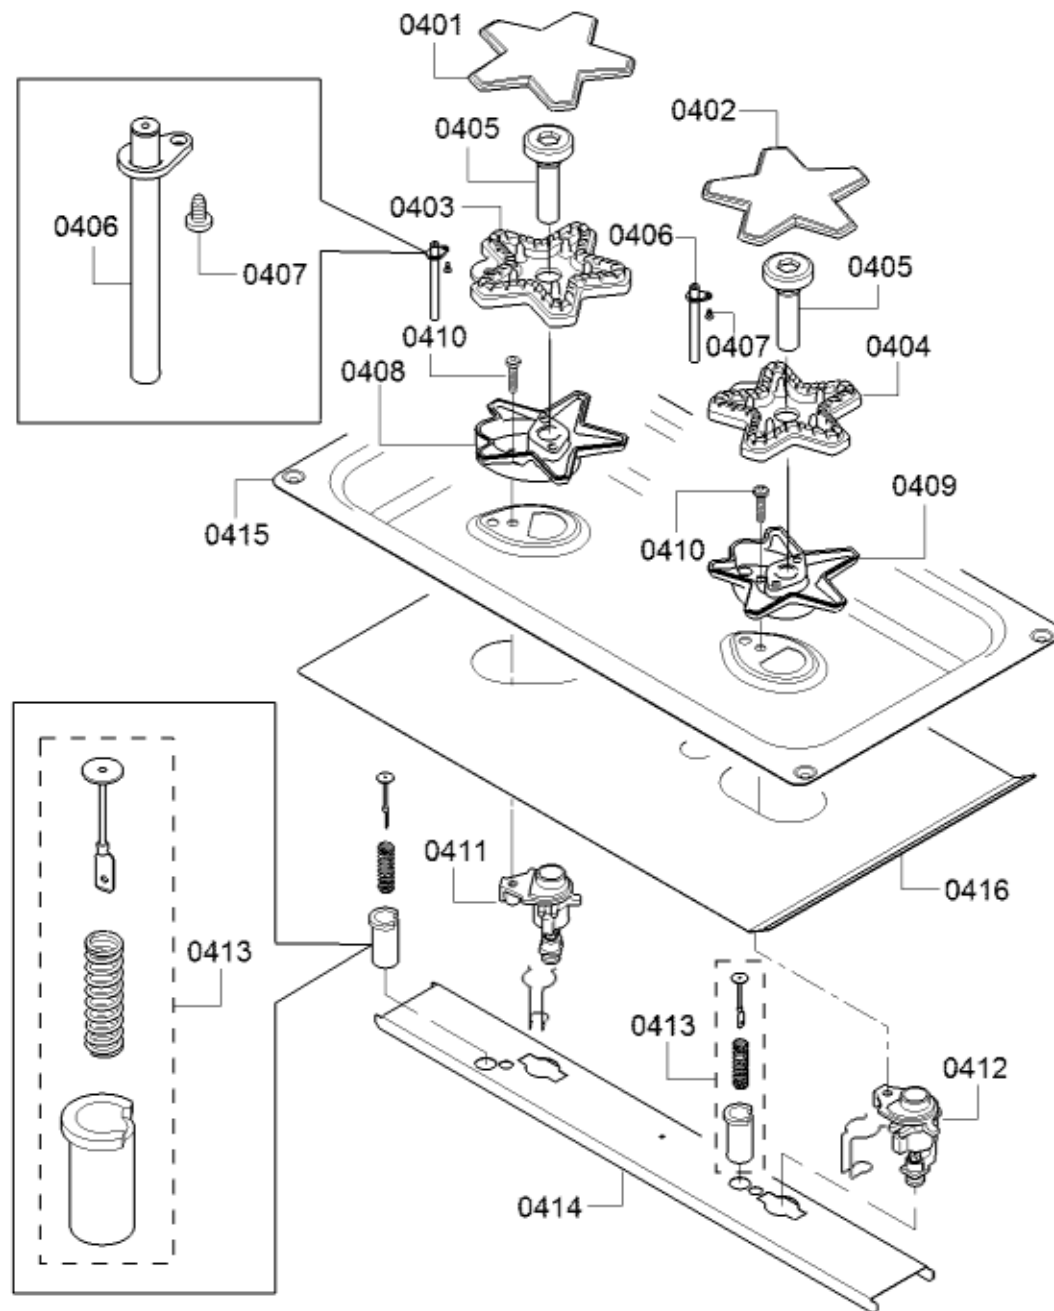

Position ID	Part number.	Replaces:	Description
0501	11032438		Gas tap
0502	11032439		Gas tap
0503	11032444		Gas tap
0504	11032443		Gas tap
0505	11032440		Gas tap
0506	11032441		Gas tap
0510	00423093		Valve
0512	10003806		Valve
0513	10009155		Valve
0514	00420807		Screw
0515	20000141		Manifold
0516	20000140		Manifold
0517	10009569		Bracket
0522	10010270		Pipe connection piece
0523	11032445		Tube
0524	00754658		Regulator-pressure
0526	11032442		Tube
0527	10011592		Extension for inlet
0528	10011560		Connection piece
0529	10011591		Valve
8130	00056317		Hard Water Test Strip

0199

Position ID	Part number.	Replaces:	Description
0101	00146138		Back wall panel
0102	23000092		Back panel
0103	00649417	00752161	Cover
0104	11033374		Panel
0105	20000137		Panel side
0106	20000139		Panel side
0107	10013545		Latch
0108	00619081		Connection piece
0109	20000142		Plate
8130	00056317		Hard Water Test Strip

Position ID	Part number.	Replaces:	Description
1501	20000155		Door-outer
1502	20000156		Door-inner
1503	10011927		Bolt
1505	10011397		Handle-cap shaped
1506	11032802		Handle-door
1507	10011397		Handle-cap shaped
1508	10010271		Plate
1509	10010274		Screw
1510	10008228		Screw
1511	11032545		Hinge
1512	10011608		Screw
8130	00056317		Hard Water Test Strip

0496

Position ID	Part number.	Replaces:	Description
0401	10004490		Burner cap
0402	10004489		Burner cap
0403	10004493		Burner
0404	10004492		Burner
0405	10004495		Venturi nozzle
0406	10006471		Electrode
0407	10008211		Screw
0408	10004498		Burner housing
0409	10004497		Burner housing
0410	10004531		Screw
0411	10006793		Jet
0412	10006797		Jet
0413	12007259		Ignition device
0414	00701902		Rail
0415	11013687		Hob top
0416	10008221		Heat shield
8130	00056317		Hard Water Test Strip