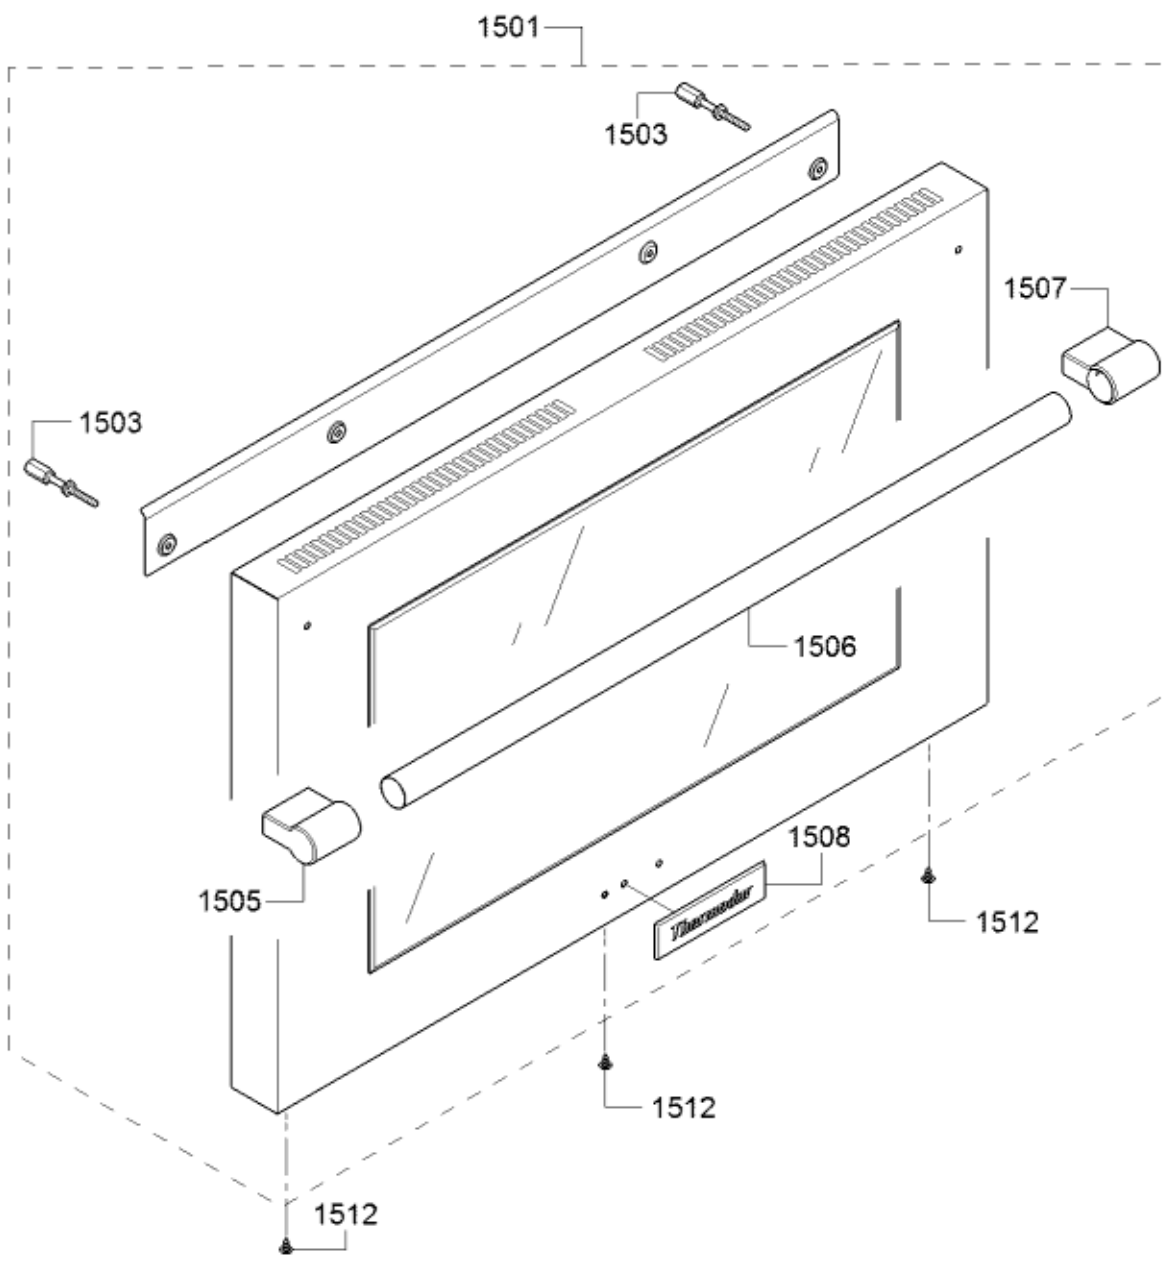

Position ID	Part number.	Replaces:	Description
1001	12028083		Water tank
1002	12004447		Salver
1003	00643179		Sealing
1004	10012026		Nut
1005	10012023		Hose-inlet
1006	00608739		Valve-magnet
1007	00644010		Holder
1008	10012024		Hose-vent
1009	00745311		Trimplate
1010	10012098		Nut
1011	00647003		PC board
1020	00655580		Cable harness
8130	00056317		Hard Water Test Strip

Position ID	Part number.	Replaces:	Description
0501	11032438		Gas tap
0502	11032439		Gas tap
0503	11032444		Gas tap
0504	11032443		Gas tap
0505	11032440		Gas tap
0506	11032441		Gas tap
0510	00423093		Valve
0512	10003806		Valve
0513	10009155		Valve
0514	00420807		Screw
0515	20000141		Manifold
0516	20000140		Manifold
0517	10009569		Bracket
0522	10010270		Pipe connection piece
0523	11032445		Tube
0524	00754658		Regulator-pressure
0526	11032442		Tube
0527	10011592		Extension for inlet
0528	10011560		Connection piece
0529	10011591		Valve
8130	00056317		Hard Water Test Strip

0199

Position ID	Part number.	Replaces:	Description
0101	00146138		Back wall panel
0102	23000092		Back panel
0103	00649417	00752161	Cover
0104	11033374		Panel
0105	20000137		Panel side
0106	20000139		Panel side
0107	10013545		Latch
0108	00619081		Connection piece
0109	20000142		Plate
8130	00056317		Hard Water Test Strip

Position ID	Part number.	Replaces:	Description
1501	20000155		Door-outer
1502	20000156		Door-inner
1503	10011927		Bolt
1505	10011397		Handle-cap shaped
1506	11032802		Handle-door
1507	10011397		Handle-cap shaped
1508	10010271		Plate
1509	10010274		Screw
1510	10008228		Screw
1511	11032545		Hinge
1512	10011608		Screw
8130	00056317		Hard Water Test Strip