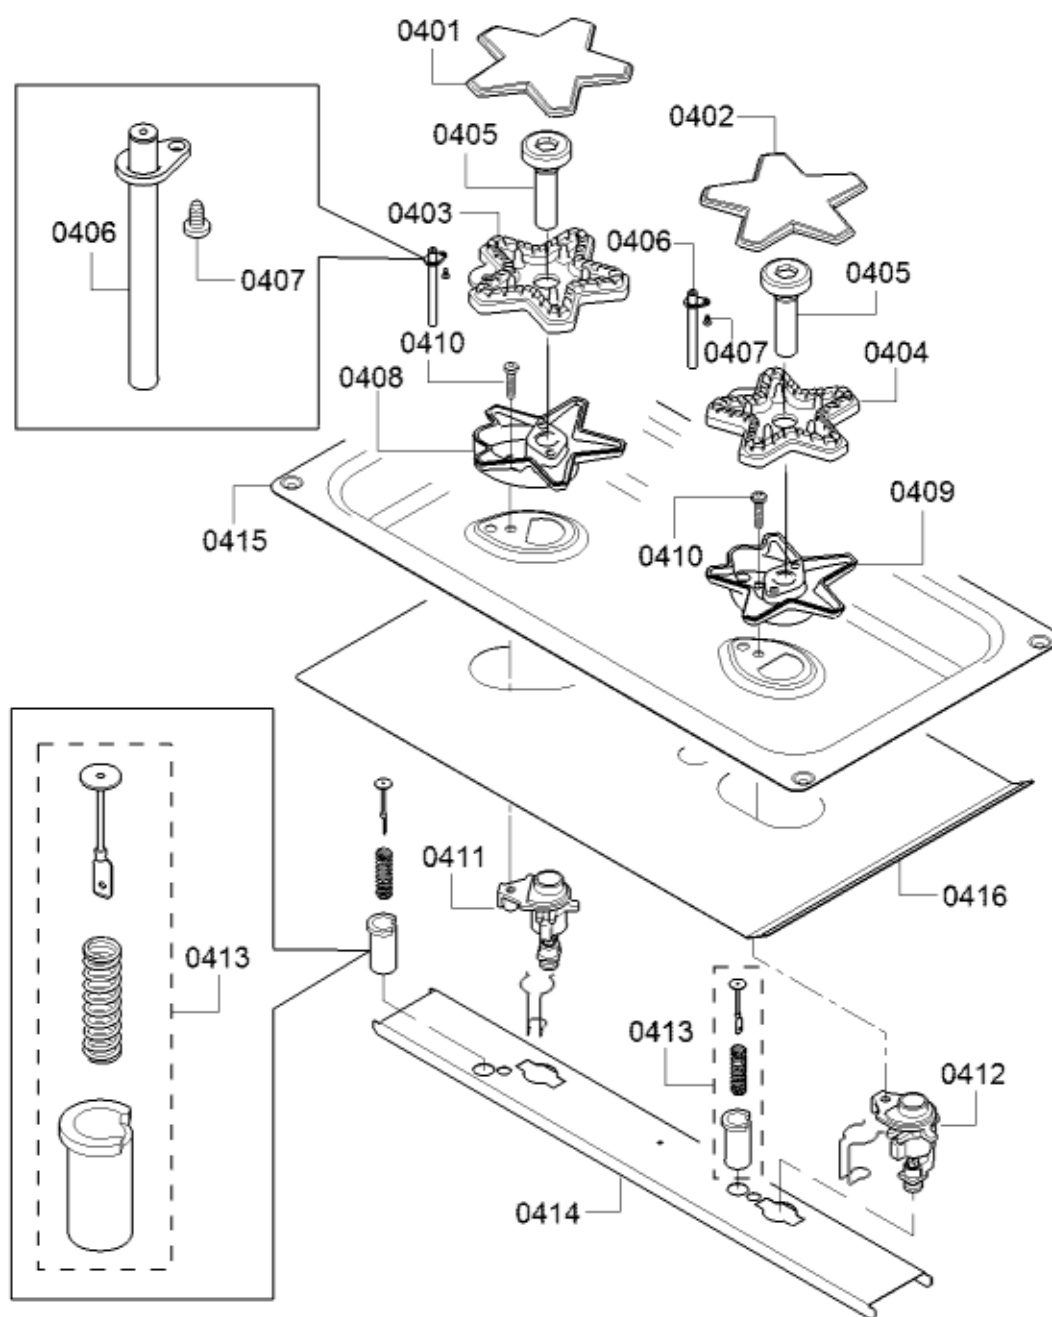

<b>Position ID</b>	<b>Part number.</b>	<b>Replaces:</b>	<b>Description</b>
0501	11032438		Gas tap
0502	11032439		Gas tap
0503	11032444		Gas tap
0504	11032443		Gas tap
0505	11032440		Gas tap
0506	11032441		Gas tap
0510	00423093		Valve
0512	10003806		Valve
0513	10009155		Valve
0514	00420807		Screw
0515	20000141		Manifold
0516	20000140		Manifold
0517	10009569		Bracket
0522	10010270		Pipe connection piece
0523	11032445		Tube
0524	00754658		Regulator-pressure
0526	11032442		Tube
0527	10011592		Extension for inlet
0528	10011560		Connection piece
0529	10011591		Valve
8130	00056317		Hard Water Test Strip

0199

<b>Position ID</b>	<b>Part number.</b>	<b>Replaces:</b>	<b>Description</b>
0101	00146138		Back wall panel
0102	23000092		Back panel
0103	00649417	00752161	Cover
0104	11033374		Panel
0105	20000137		Panel side
0106	20000139		Panel side
0107	10013545		Latch
0108	00619081		Connection piece
0109	20000142		Plate
8130	00056317		Hard Water Test Strip

<b>Position ID</b>	<b>Part number.</b>	<b>Replaces:</b>	<b>Description</b>
1501	20000155		Door-outer
1502	20000156		Door-inner
1503	10011927		Bolt
1505	10011397		Handle-cap shaped
1506	11032802		Handle-door
1507	10011397		Handle-cap shaped
1508	10010271		Plate
1509	10010274		Screw
1510	10008228		Screw
1511	11032545		Hinge
1512	10011608		Screw
8130	00056317		Hard Water Test Strip

0496

<b>Position ID</b>	<b>Part number.</b>	<b>Replaces:</b>	<b>Description</b>
0401	10004490		Burner cap
0402	10004489		Burner cap
0403	10004493		Burner
0404	10004492		Burner
0405	10004495		Venturi nozzle
0406	10006471		Electrode
0407	10008211		Screw
0408	10004498		Burner housing
0409	10004497		Burner housing
0410	10004531		Screw
0411	10006793		Jet
0412	10006797		Jet
0413	12007259		Ignition device
0414	00701902		Rail
0415	11013687		Hob top
0416	10008221		Heat shield
8130	00056317		Hard Water Test Strip