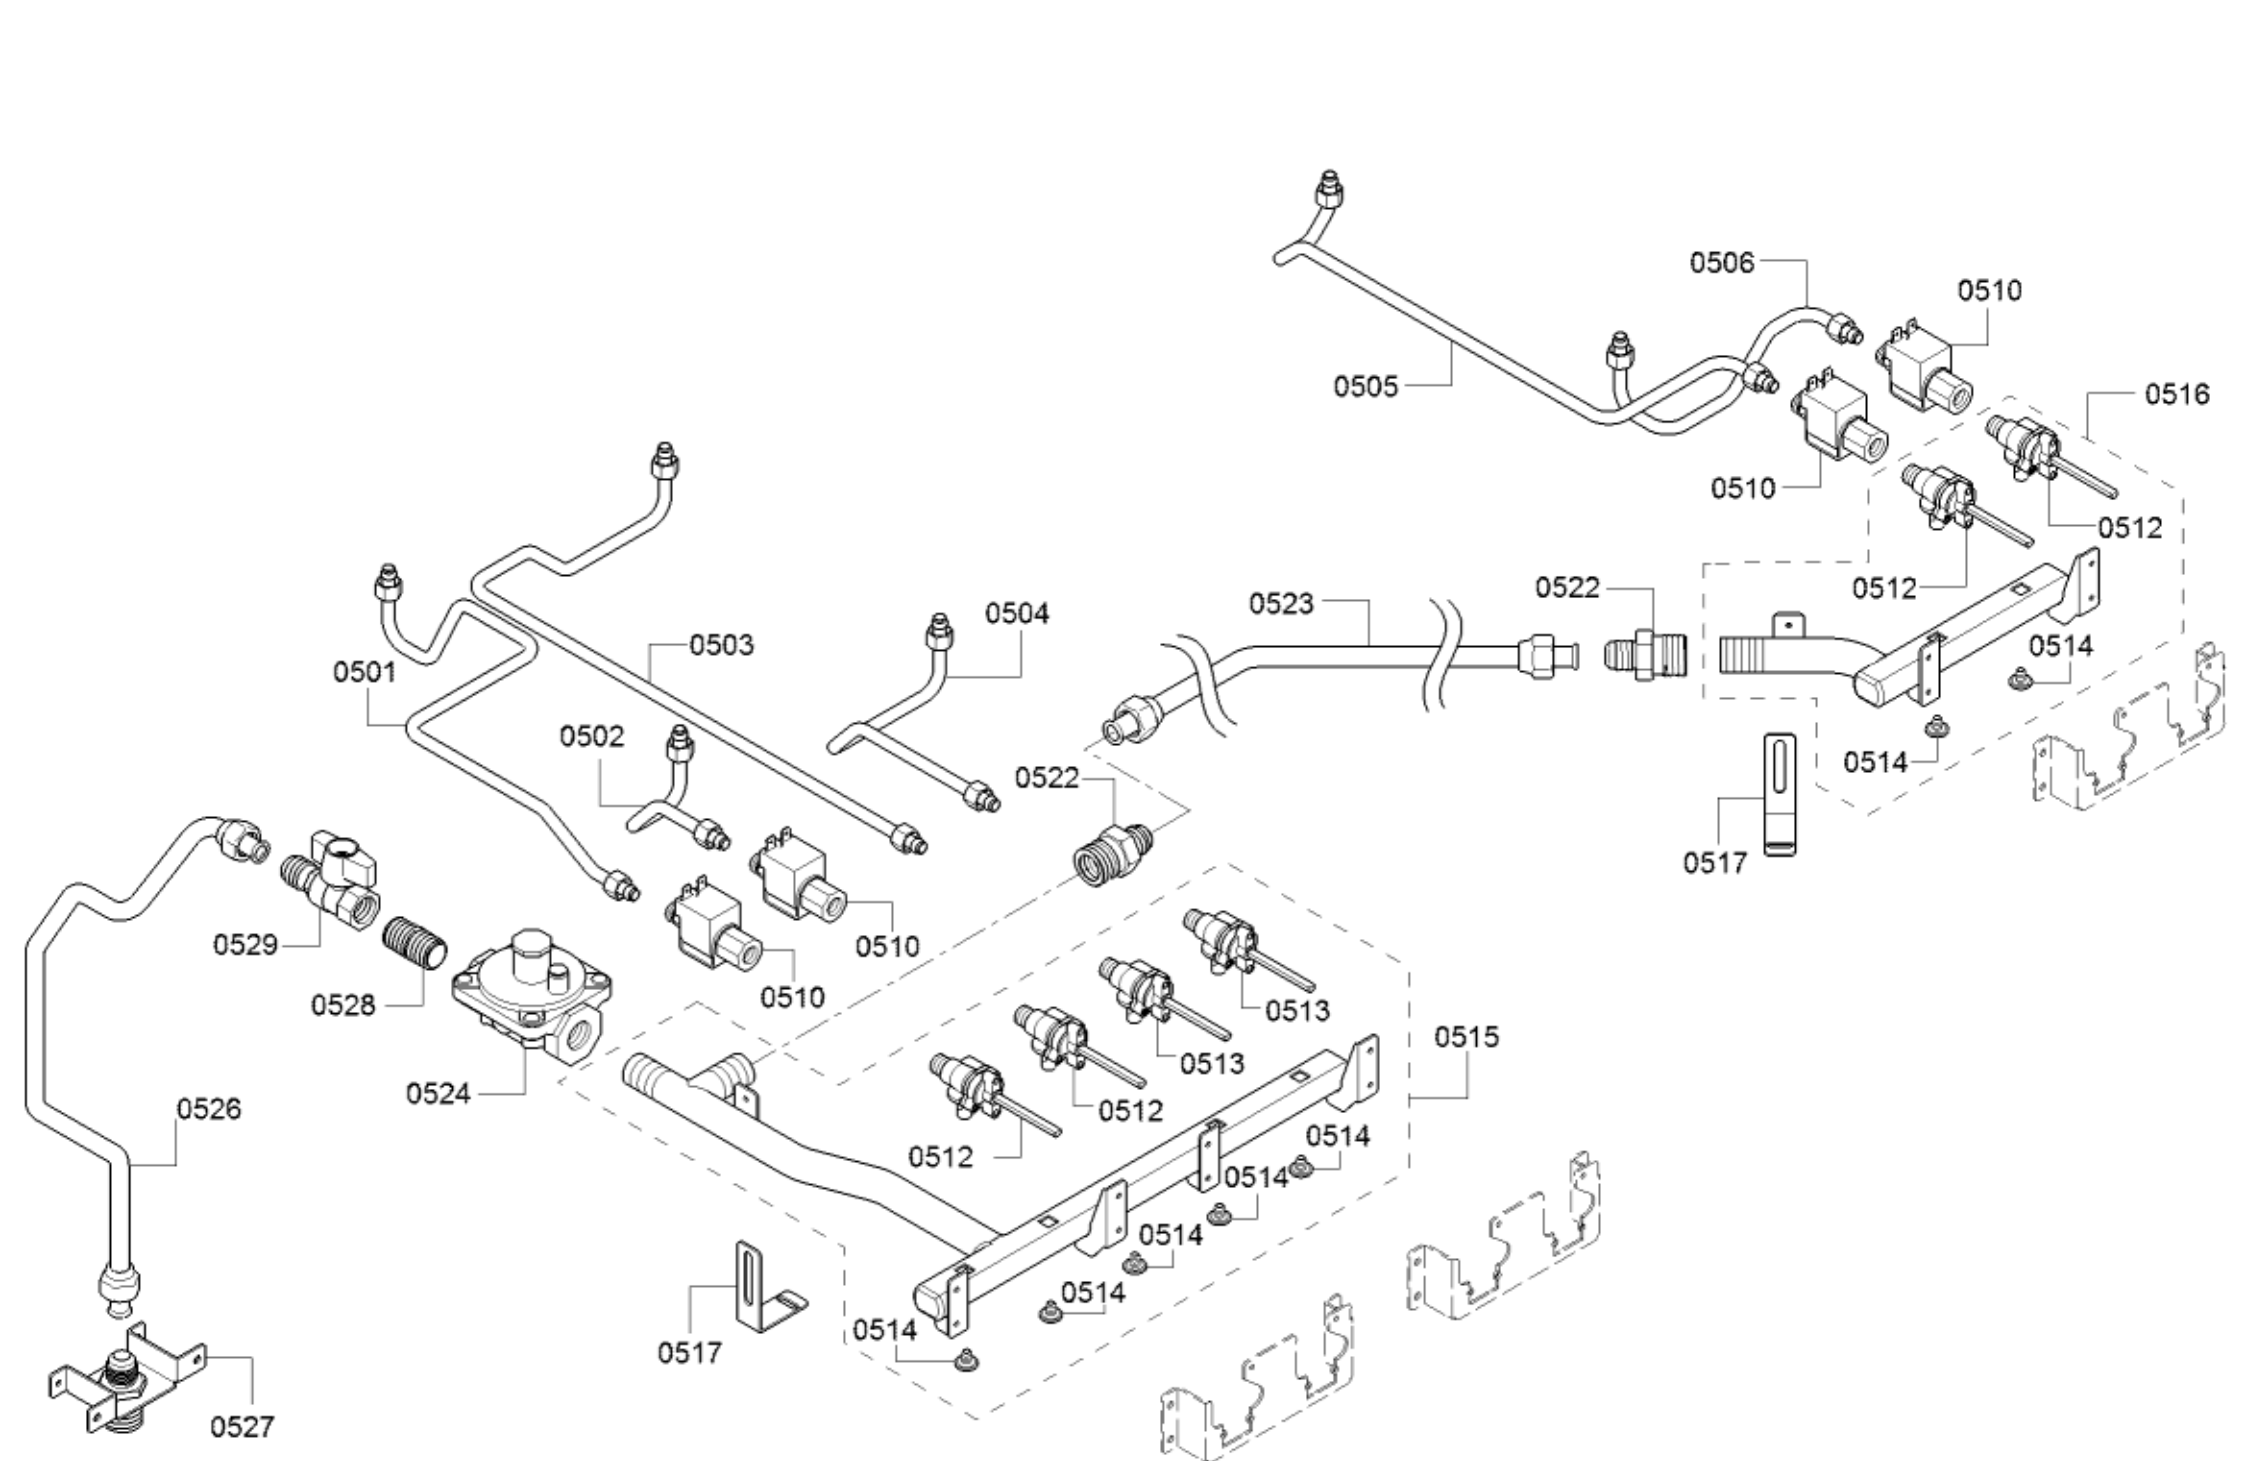

<b>Position ID</b>	<b>Part number.</b>	<b>Replaces:</b>	<b>Description</b>
1001	12028083		Water tank
1002	12004447		Salver
1003	00643179		Sealing
1004	10012026		Nut
1005	10012023		Hose-inlet
1006	00608739		Valve-magnet
1007	00644010		Holder
1008	10012024		Hose-vent
1009	00745311		Trimplate
1010	10012098		Nut
1011	00647003		PC board
1020	00655580		Cable harness
8130	00056317		Hard Water Test Strip

<b>Position ID</b>	<b>Part number.</b>	<b>Replaces:</b>	<b>Description</b>
0501	11032438		Gas tap
0502	11032439		Gas tap
0503	11032444		Gas tap
0504	11032443		Gas tap
0505	11032440		Gas tap
0506	11032441		Gas tap
0510	00423093		Valve
0512	10003806		Valve
0513	10009155		Valve
0514	00420807		Screw
0515	20000141		Manifold
0516	20000140		Manifold
0517	10009569		Bracket
0522	10010270		Pipe connection piece
0523	11032445		Tube
0524	00754658		Regulator-pressure
0526	11032442		Tube
0527	10011592		Extension for inlet
0528	10011560		Connection piece
0529	10011591		Valve
8130	00056317		Hard Water Test Strip

0199

<b>Position ID</b>	<b>Part number.</b>	<b>Replaces:</b>	<b>Description</b>
0101	00146138		Back wall panel
0102	23000092		Back panel
0103	00649417	00752161	Cover
0104	11033374		Panel
0105	20000137		Panel side
0106	20000139		Panel side
0107	10013545		Latch
0108	00619081		Connection piece
0109	20000142		Plate
8130	00056317		Hard Water Test Strip

0496

<b>Position ID</b>	<b>Part number.</b>	<b>Replaces:</b>	<b>Description</b>
0401	10004490		Burner cap
0402	10004489		Burner cap
0403	10004493		Burner
0404	10004492		Burner
0405	10004495		Venturi nozzle
0406	10006471		Electrode
0407	10008211		Screw
0408	10004498		Burner housing
0409	10004497		Burner housing
0410	10004531		Screw
0411	10006793		Jet
0412	10006797		Jet
0413	12007259		Ignition device
0414	00701902		Rail
0415	11013687		Hob top
0416	10008221		Heat shield
8130	00056317		Hard Water Test Strip