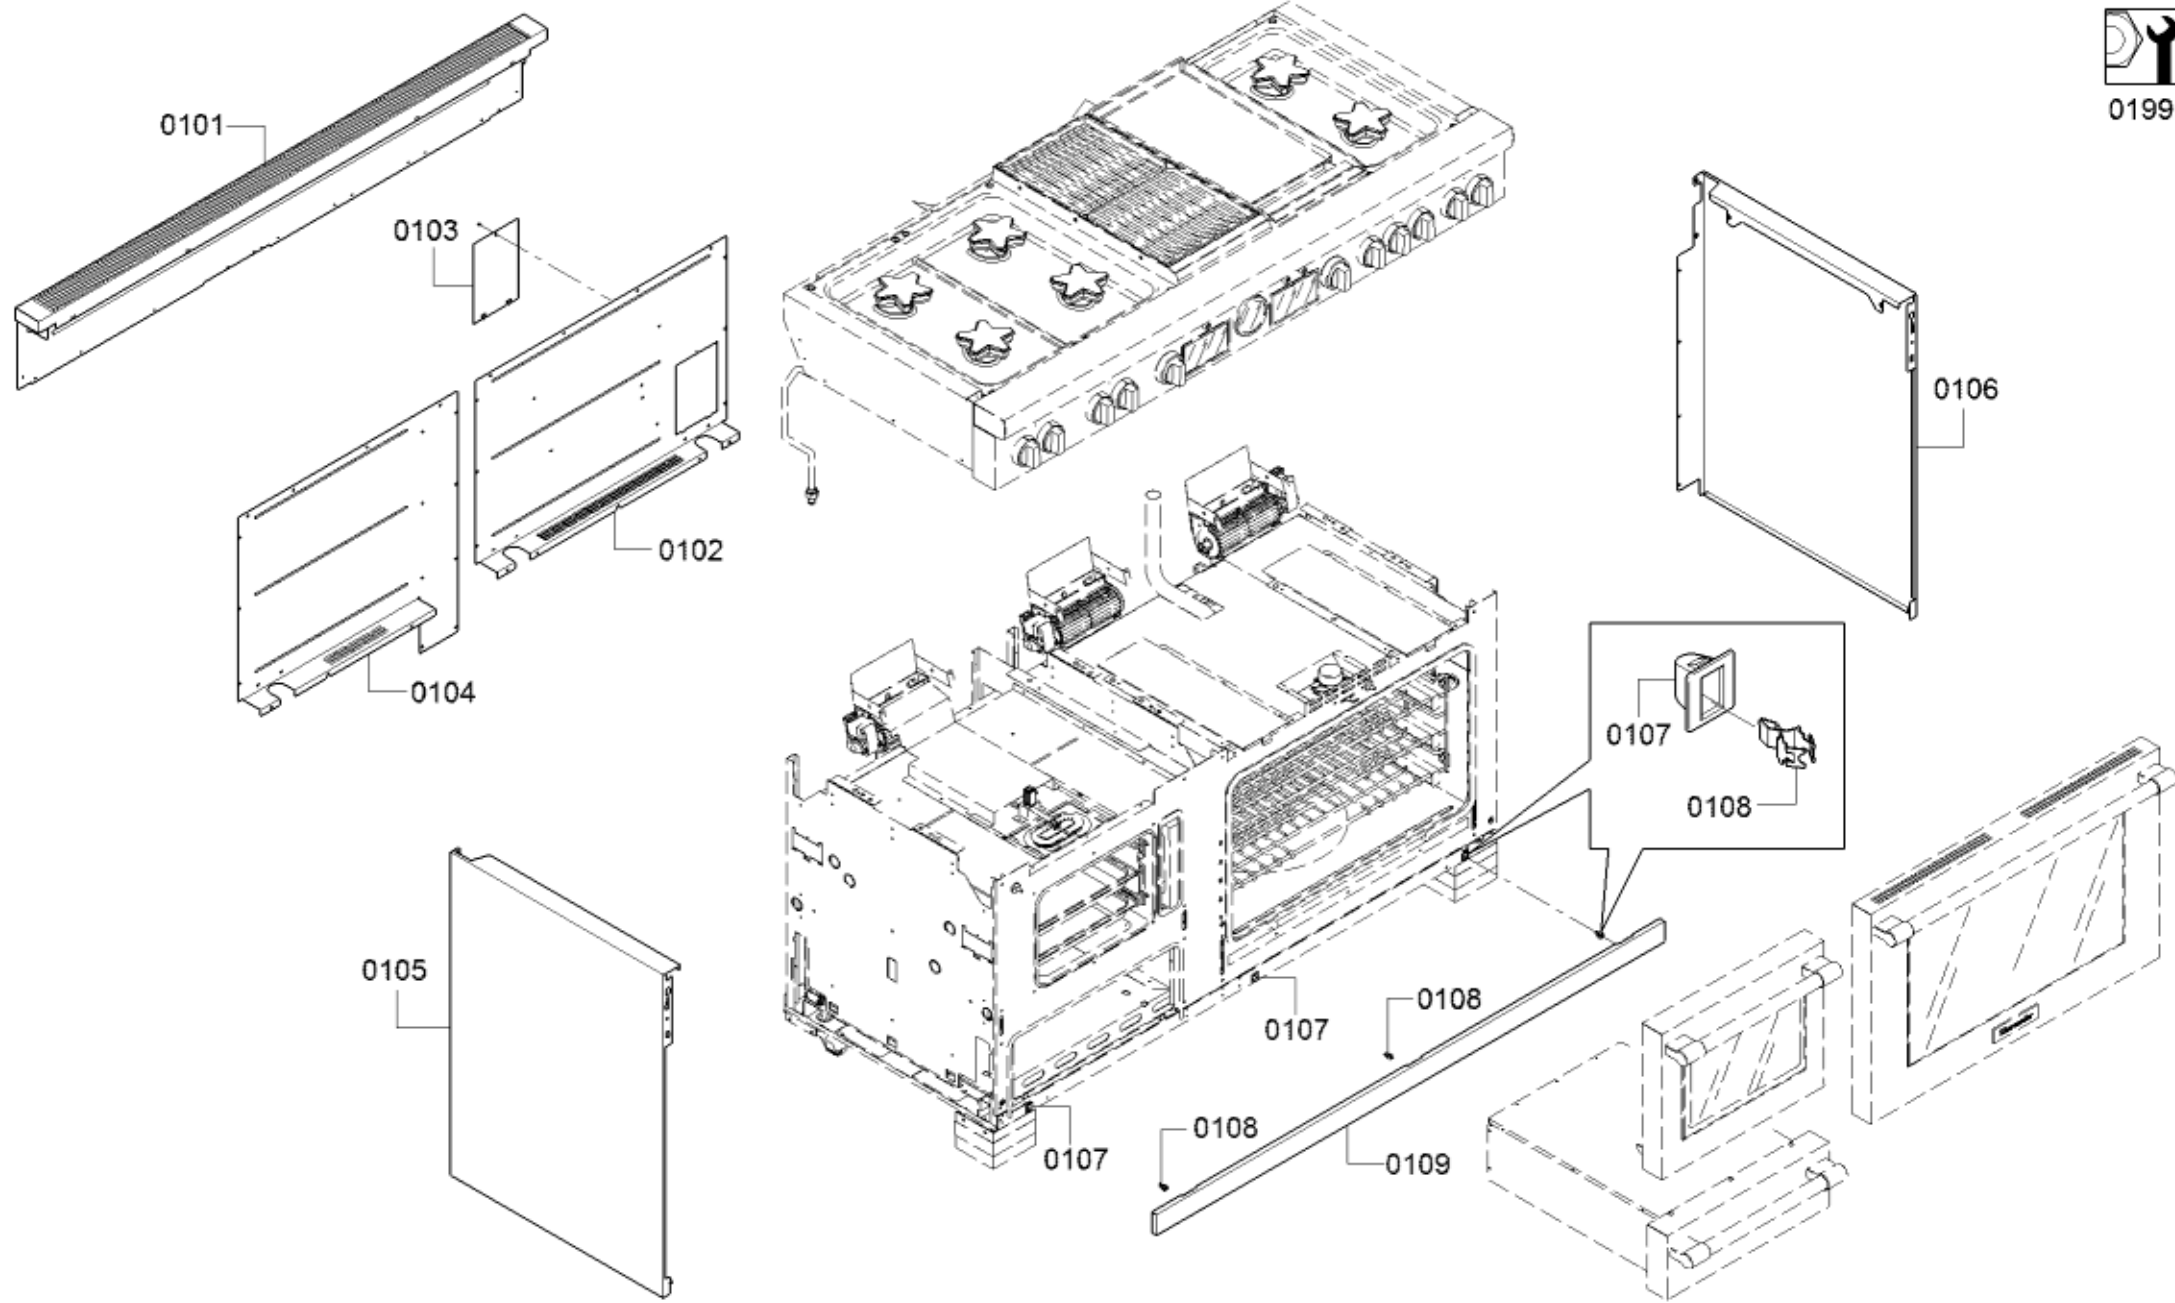

<b>Position ID</b>	<b>Part number.</b>	<b>Replaces:</b>	<b>Description</b>
1001	12028083		Water tank
1002	12004447		Salver
1003	00643179		Sealing
1004	10012026		Nut
1005	10012023		Hose-inlet
1006	00608739		Valve-magnet
1007	00644010		Holder
1008	10012024		Hose-vent
1009	00745311		Trimplate
1010	10012098		Nut
1011	00647003		PC board
1020	00655580		Cable harness
8130	00056317		Hard Water Test Strip

<b>Position ID</b>	<b>Part number.</b>	<b>Replaces:</b>	<b>Description</b>
0501	11032438		Gas tap
0502	11032439		Gas tap
0503	11032444		Gas tap
0504	11032443		Gas tap
0505	11032440		Gas tap
0506	11032441		Gas tap
0510	00423093		Valve
0512	10003806		Valve
0513	10009155		Valve
0514	00420807		Screw
0515	20000141		Manifold
0516	20000140		Manifold
0517	10009569		Bracket
0522	10010270		Pipe connection piece
0523	11032445		Tube
0524	00754658		Regulator-pressure
0526	11032442		Tube
0527	10011592		Extension for inlet
0528	10011560		Connection piece
0529	10011591		Valve
8130	00056317		Hard Water Test Strip

0199

<b>Position ID</b>	<b>Part number.</b>	<b>Replaces:</b>	<b>Description</b>
0101	00146138		Back wall panel
0102	23000092		Back panel
0103	00649417	00752161	Cover
0104	11033374		Panel
0105	20000137		Panel side
0106	20000139		Panel side
0107	10013545		Latch
0108	00619081		Connection piece
0109	20000142		Plate
8130	00056317		Hard Water Test Strip