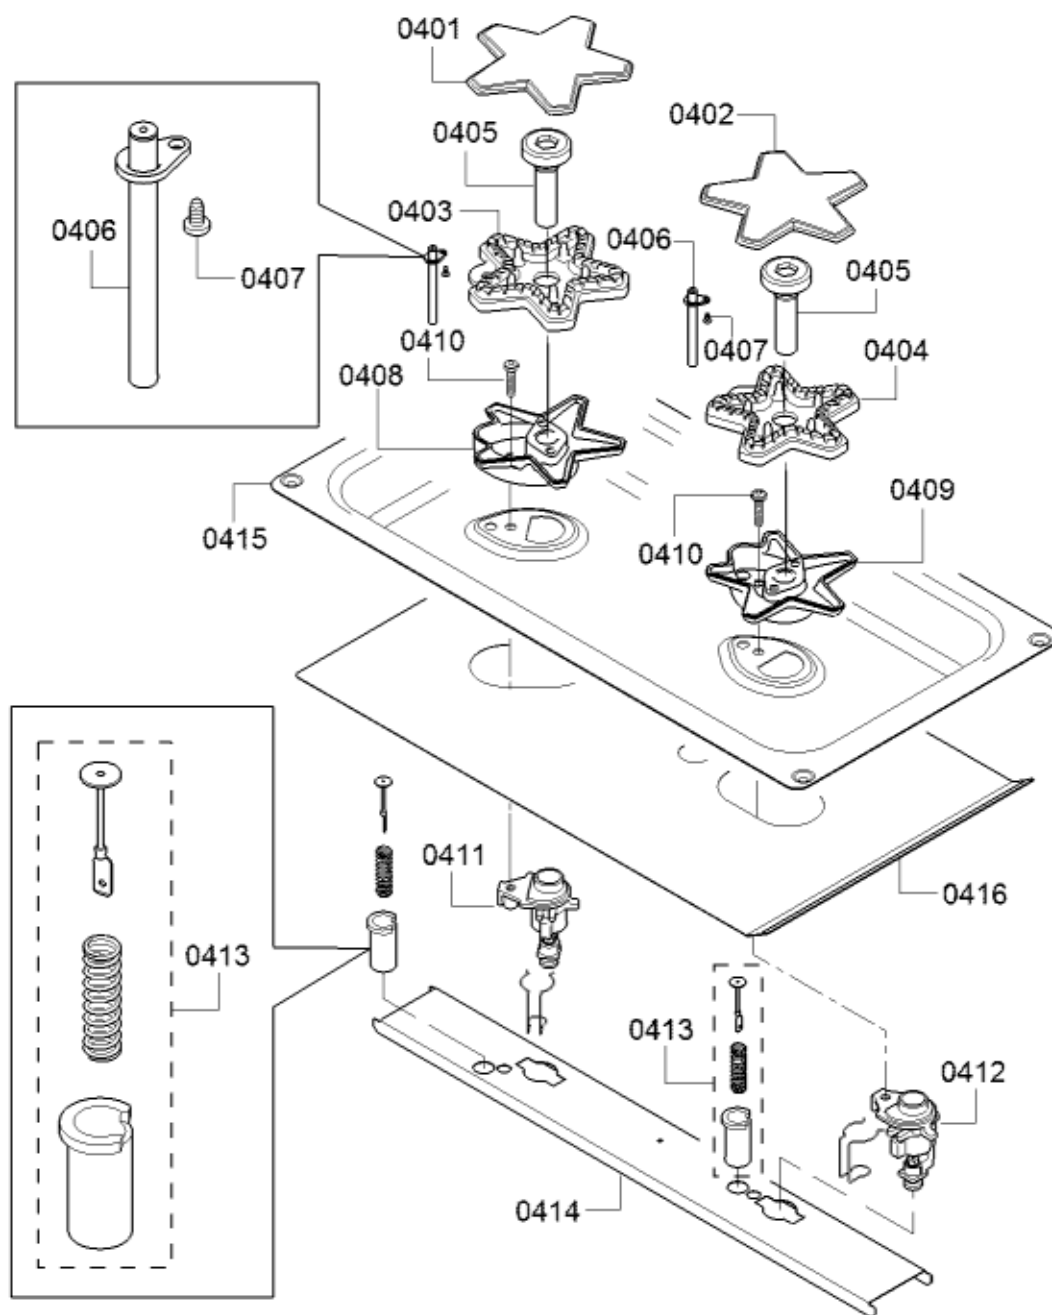

0212

00623615

Nut

<b>Position ID</b>	<b>Part number.</b>	<b>Replaces:</b>	<b>Description</b>
0601	00145818		Grill plate smooth
0602	11013686		Tray
0603	00445588		Heating element
0604	12028080		Tray
0605	00145856		Retaining plate
0606	00655590		Safety pan retainer
0607	12013517		Spacer
0610	12028084		Cable harness

0496

<b>Position ID</b>	<b>Part number.</b>	<b>Replaces:</b>	<b>Description</b>
0401	10004490		Burner cap
0402	10004489		Burner cap
0403	10004493		Burner
0404	10004492		Burner
0408	10004498		Burner housing
0409	10004497		Burner housing
0411	10006786		Jet
0412	10006797		Jet
0413	10006793		Jet
0415	10008221		Heat shield
0416	11013687		Hob top
0405	10004495		Venturi nozzle
0406	10006471		Electrode
0407	10008211		Screw
0410	10004531		Screw

<b>Position ID</b>	<b>Part number.</b>	<b>Replaces:</b>	<b>Description</b>
0501	11032439		Gas tap
0502	11032438		Gas tap
0503	11032444		Gas tap
0504	11032443		Gas tap
0505	11032440		Gas tap
0506	11032441		Gas tap
0510	00423093		Valve
0515	11032444		Gas tap
0516	20000140		Manifold
0517	10009569		Bracket
0522	10010270		Pipe connection piece
0523	11032445		Tube
0524	00754658		Regulator-pressure
0526	11032442		Tube
0527	10011592		Extension for inlet
0528	10011560		Connection piece
0529	10011591		Valve
0512	20000140		Manifold
0513	10009155		Valve
0514	00420807		Screw