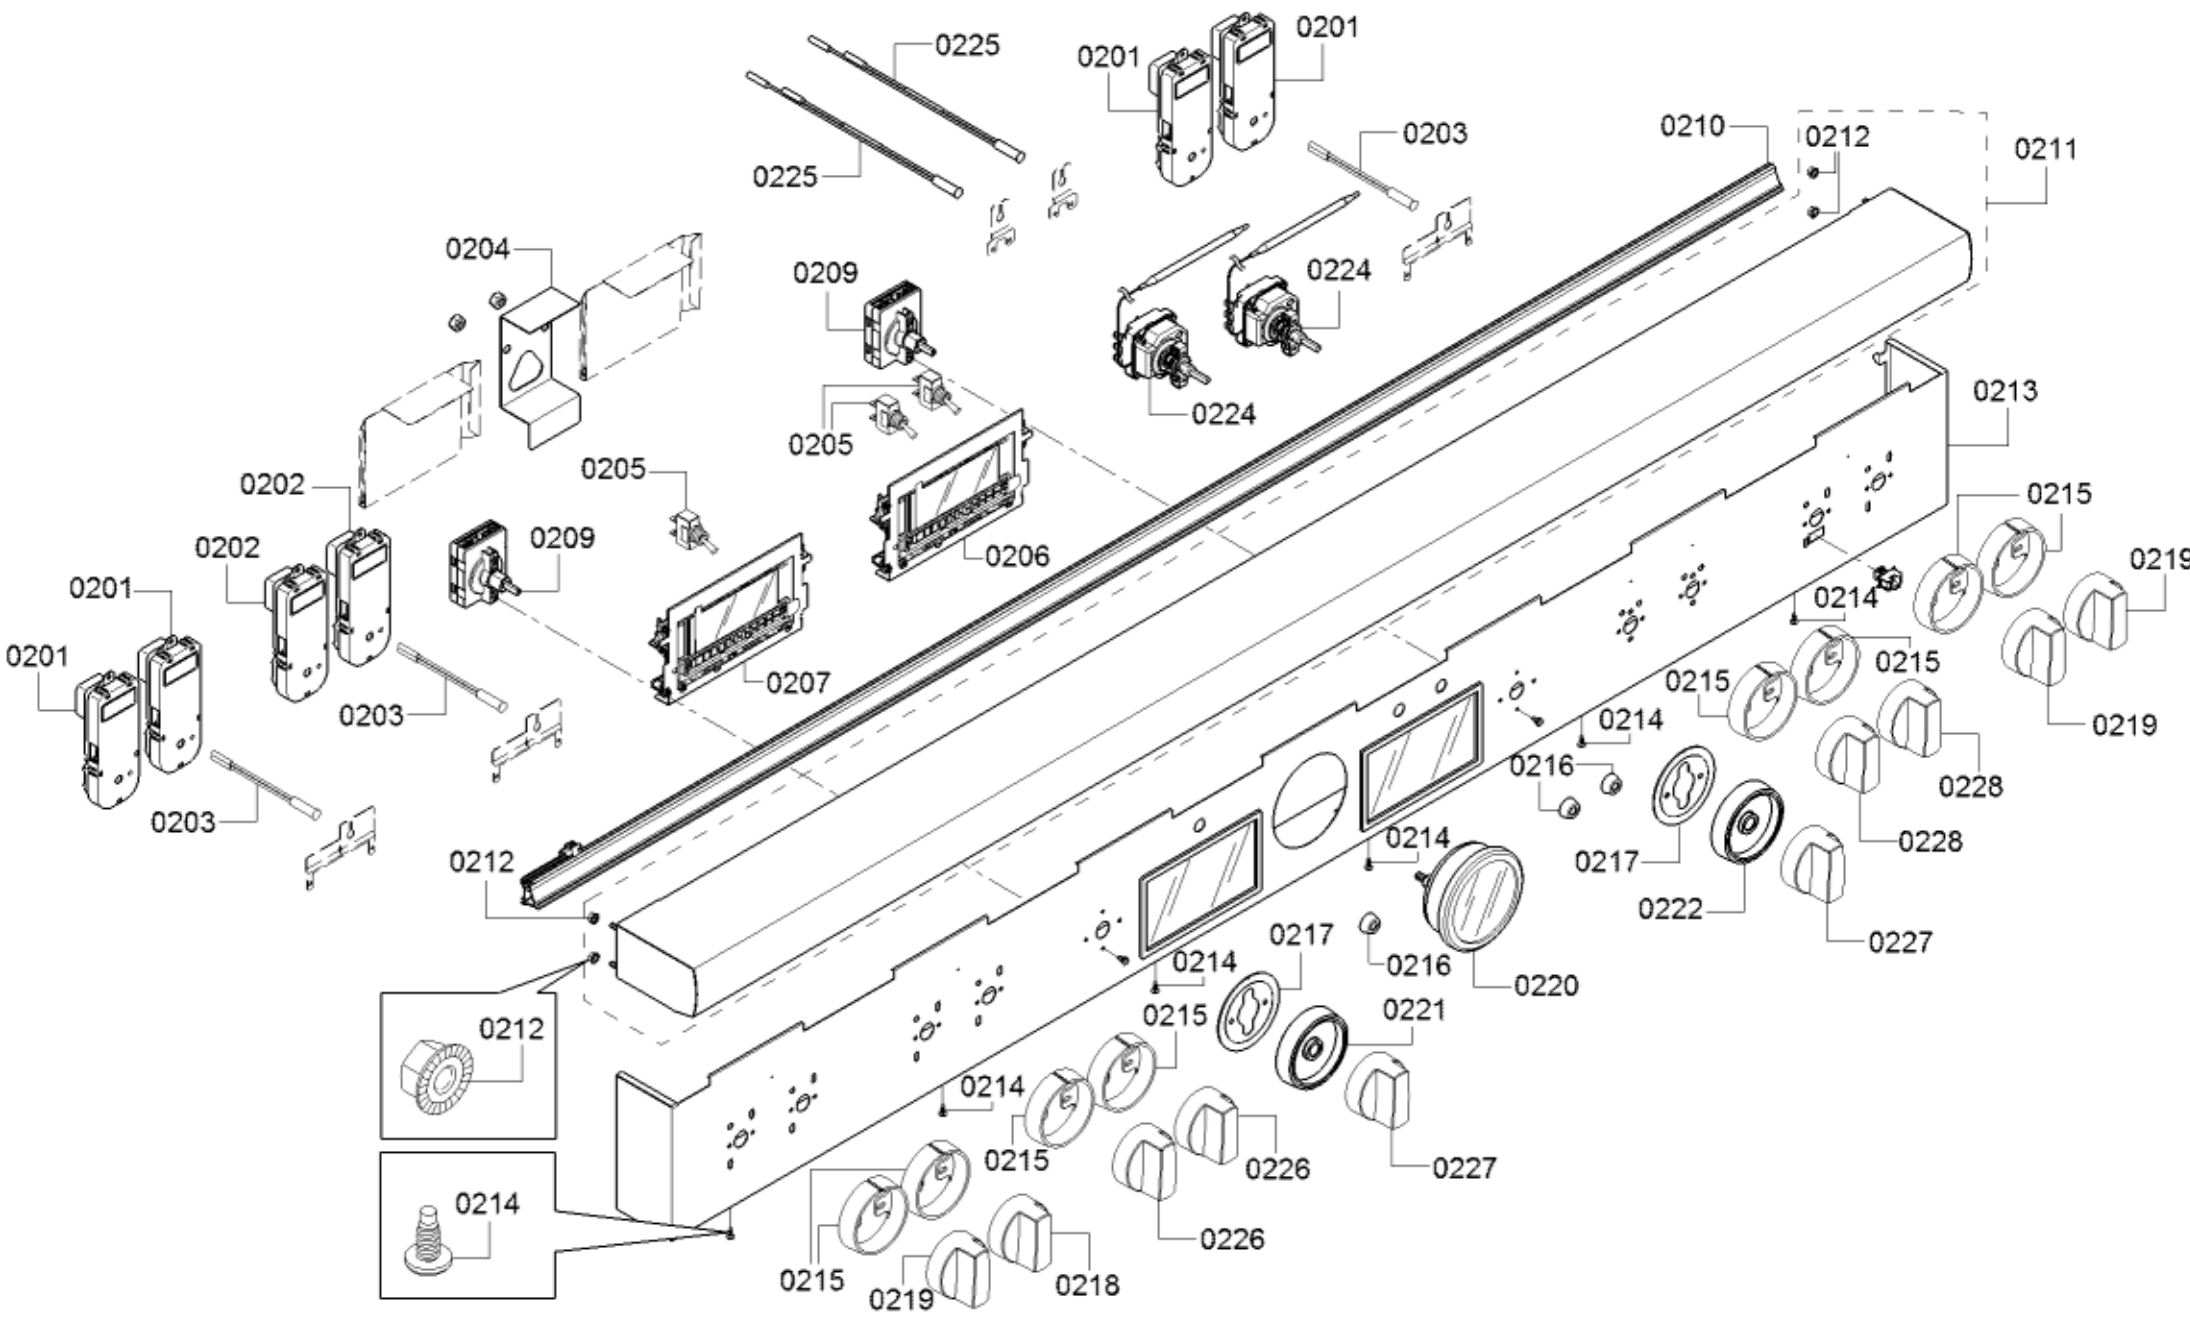

<b>Position ID</b>	<b>Part number.</b>	<b>Replaces:</b>	<b>Description</b>
0301	10004490		Burner cap
0302	10004489		Burner cap
0303	10004493		Burner
0304	10004492		Burner
0305	10004495		Venturi nozzle
0306	10006471		Electrode
0308	10004498		Burner housing
0309	10004497		Burner housing
0311	10006786		Jet
0312	10006797		Jet
0313	12007259		Ignition device
0314	00701902		Rail
0315	00687075		Tray
0316	12024446		Heat shield
0317	10006795		Jet
0307	10008211		Screw
0310	10004531		Screw

<b>Position ID</b>	<b>Part number.</b>	<b>Replaces:</b>	<b>Description</b>
0801	00497756		Motor
0804	10007424		Lamp
0805	00709468		Heating element
0806	10010225		Nut
0808	10008183		Socket
0809	00627375		Temperature sensor
0810	00640401		Heating element
0811	20000143		Cover
0812	20000159		Guide
0813	10011396		Bolt
0814	12028136		Adapter
0815	00479238		Cover
0816	00706444		Cover
0818	00774121		Deflector
0819	12028075		Heating element
0802	00489178		Bracket
0803	00494383		Pipe connection piece

0199

<b>Position ID</b>	<b>Part number.</b>	<b>Replaces:</b>	<b>Description</b>
0101	00146138		Back wall panel
0102	23000092		Back panel
0103	00649417	00752161	Cover
0105	20000137		Panel side
0106	20000138		Panel side
0107	00619081		Connection piece
0109	20000142		Plate
0108	10013545		Latch
0104	10020374		Back panel

<b>Position ID</b>	<b>Part number.</b>	<b>Replaces:</b>	<b>Description</b>
0501	11032439		Gas tap
0502	11032438		Gas tap
0503	11032444		Gas tap
0504	11032443		Gas tap
0505	11032440		Gas tap
0506	11032441		Gas tap
0510	00423093		Valve
0515	11032444		Gas tap
0516	20000140		Manifold
0517	10009569		Bracket
0522	10010270		Pipe connection piece
0523	11032445		Tube
0524	00754658		Regulator-pressure
0526	11032442		Tube
0527	10011592		Extension for inlet
0528	10011560		Connection piece
0529	10011591		Valve
0512	20000140		Manifold
0513	10009155		Valve
0514	00420807		Screw