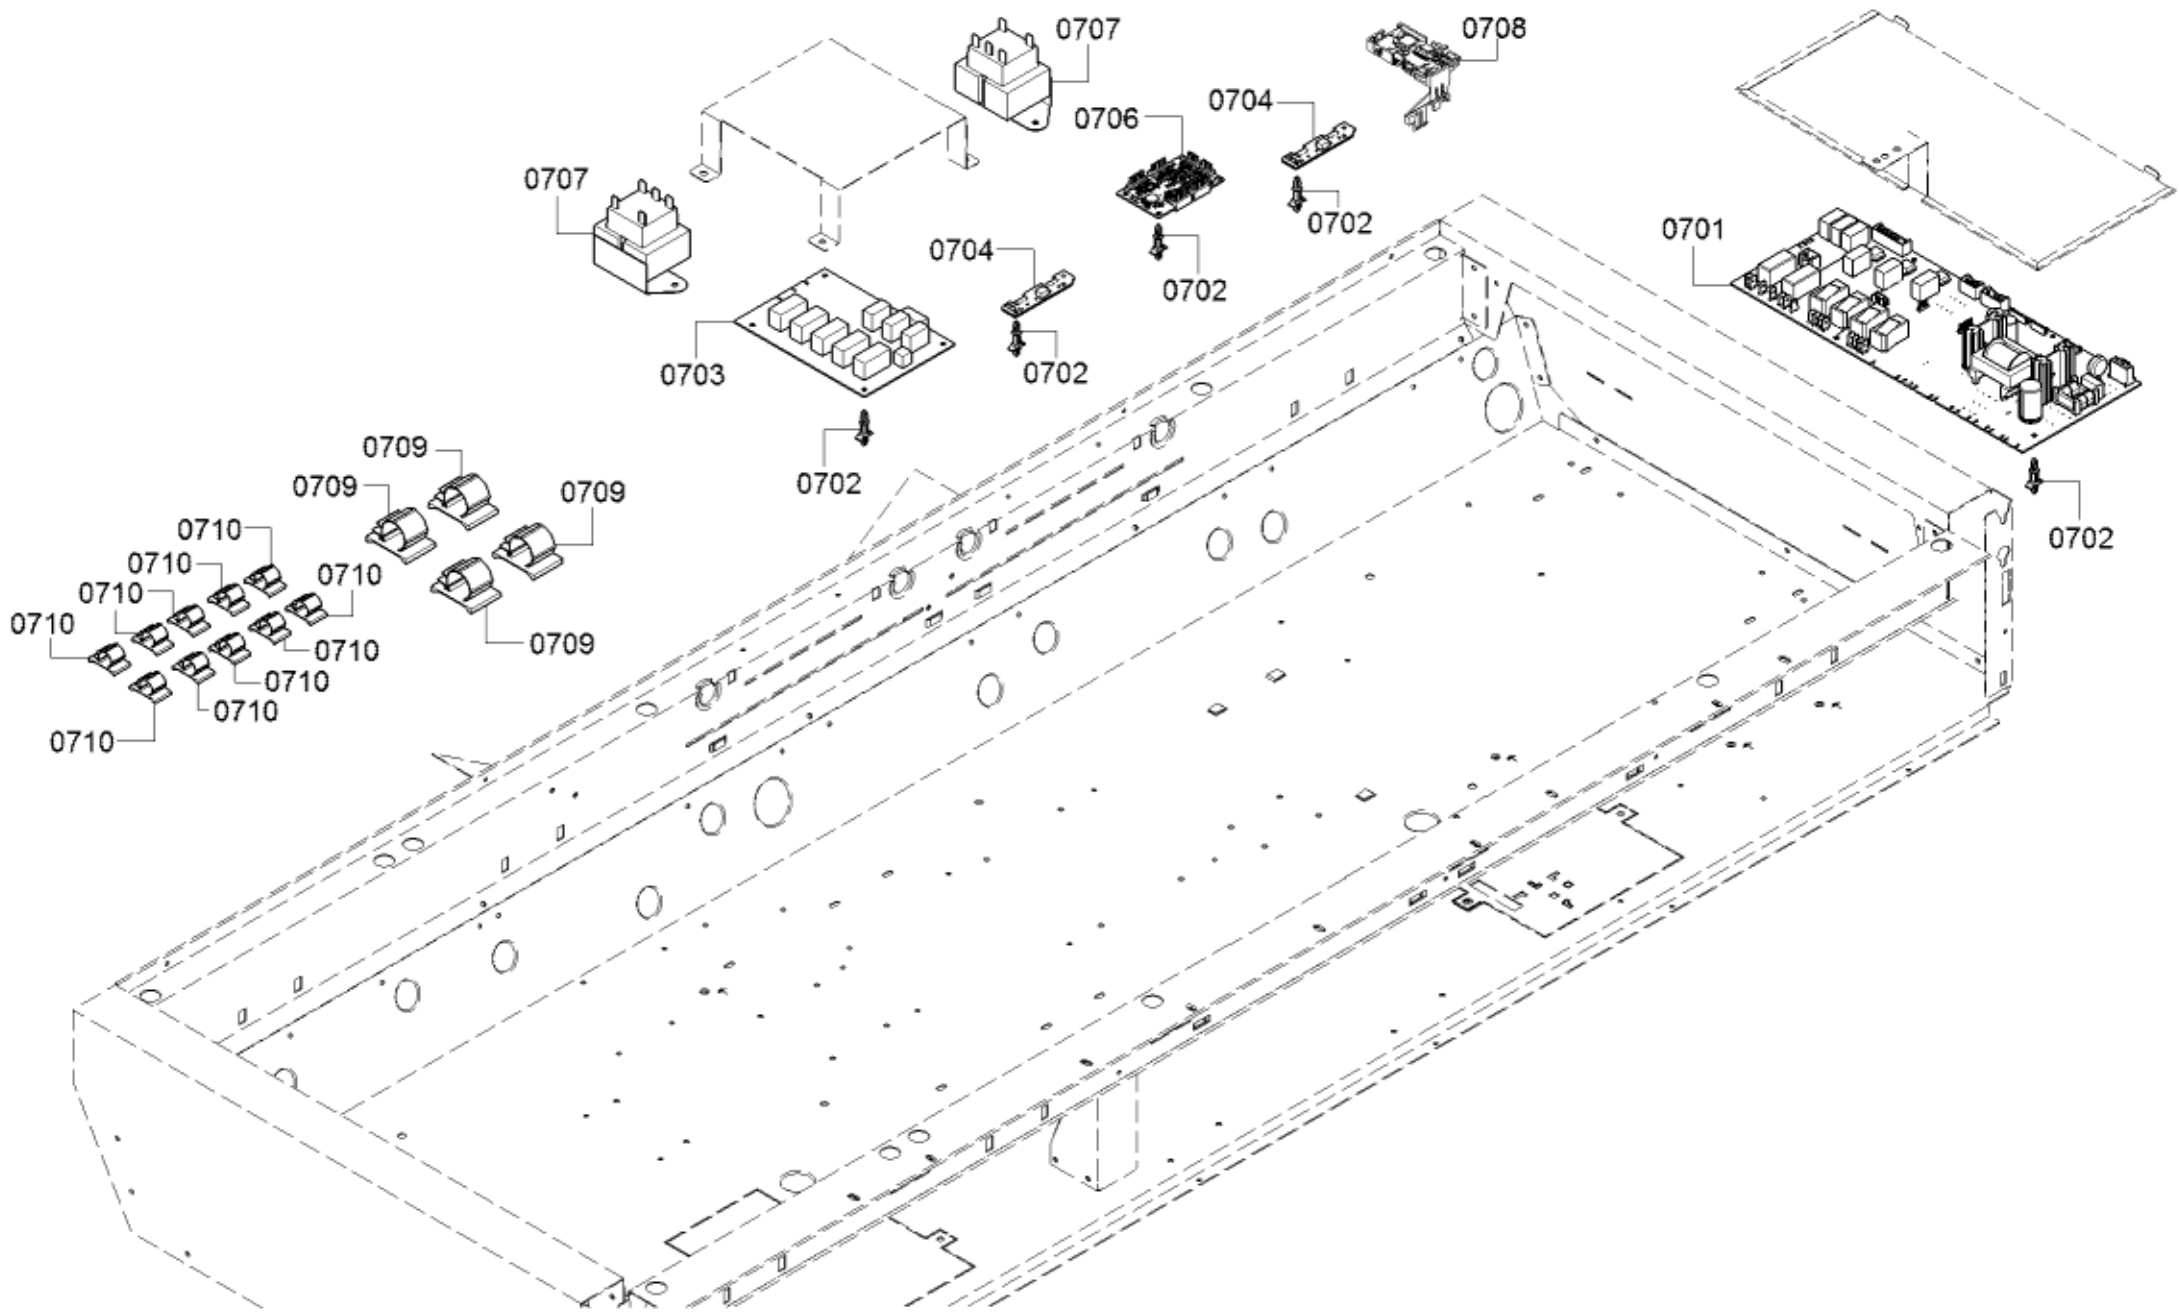

<b>Position ID</b>	<b>Part number.</b>	<b>Replaces:</b>	<b>Description</b>
0201	12024418		Module-relay
0202	12024417		Module-relay
0203	00617931		Display
0204	11032519		Bracket
0205	00609115		Switch
0206	11032495		Display module not programmed
0207	11032497		Display module not programmed
0207	11032508		Display module programmed
0209	10010232		Encoder
0210	00715274		LED-Light bar
0211	20000044	23000469	Support
0213	20000038		Panel-facia
0214	10008212		Screw
0215	10008201		Ring
0216	00418122		Ring
0217	10010231		Encoder
0218	10011598		Knob
0219	10008199		Knob
0220	10011638	12034239	Display-temperature
0221	10011596		Knob
0222	10010228		Ring
0224	00623921		Regulator-temperature
0225	00617886		Display
0226	10008200		Knob
0227	10010230		Knob
0228	10009568		Knob
0206	12028863		Display module programmed

0212

00623615

Nut

<b>Position ID</b>	<b>Part number.</b>	<b>Replaces:</b>	<b>Description</b>
0601	00145818		Grill plate smooth
0602	11013686		Tray
0603	00445588		Heating element
0604	12028080		Tray
0605	00145856		Retaining plate
0606	00655590		Safety pan retainer
0607	12013517		Spacer
0610	12028084		Cable harness

<b>Position ID</b>	<b>Part number.</b>	<b>Replaces:</b>	<b>Description</b>
0501	11032439		Gas tap
0502	11032438		Gas tap
0503	11032444		Gas tap
0504	11032443		Gas tap
0505	11032440		Gas tap
0506	11032441		Gas tap
0510	00423093		Valve
0515	11032444		Gas tap
0516	20000140		Manifold
0517	10009569		Bracket
0522	10010270		Pipe connection piece
0523	11032445		Tube
0524	00754658		Regulator-pressure
0526	11032442		Tube
0527	10011592		Extension for inlet
0528	10011560		Connection piece
0529	10011591		Valve
0512	20000140		Manifold
0513	10009155		Valve
0514	00420807		Screw