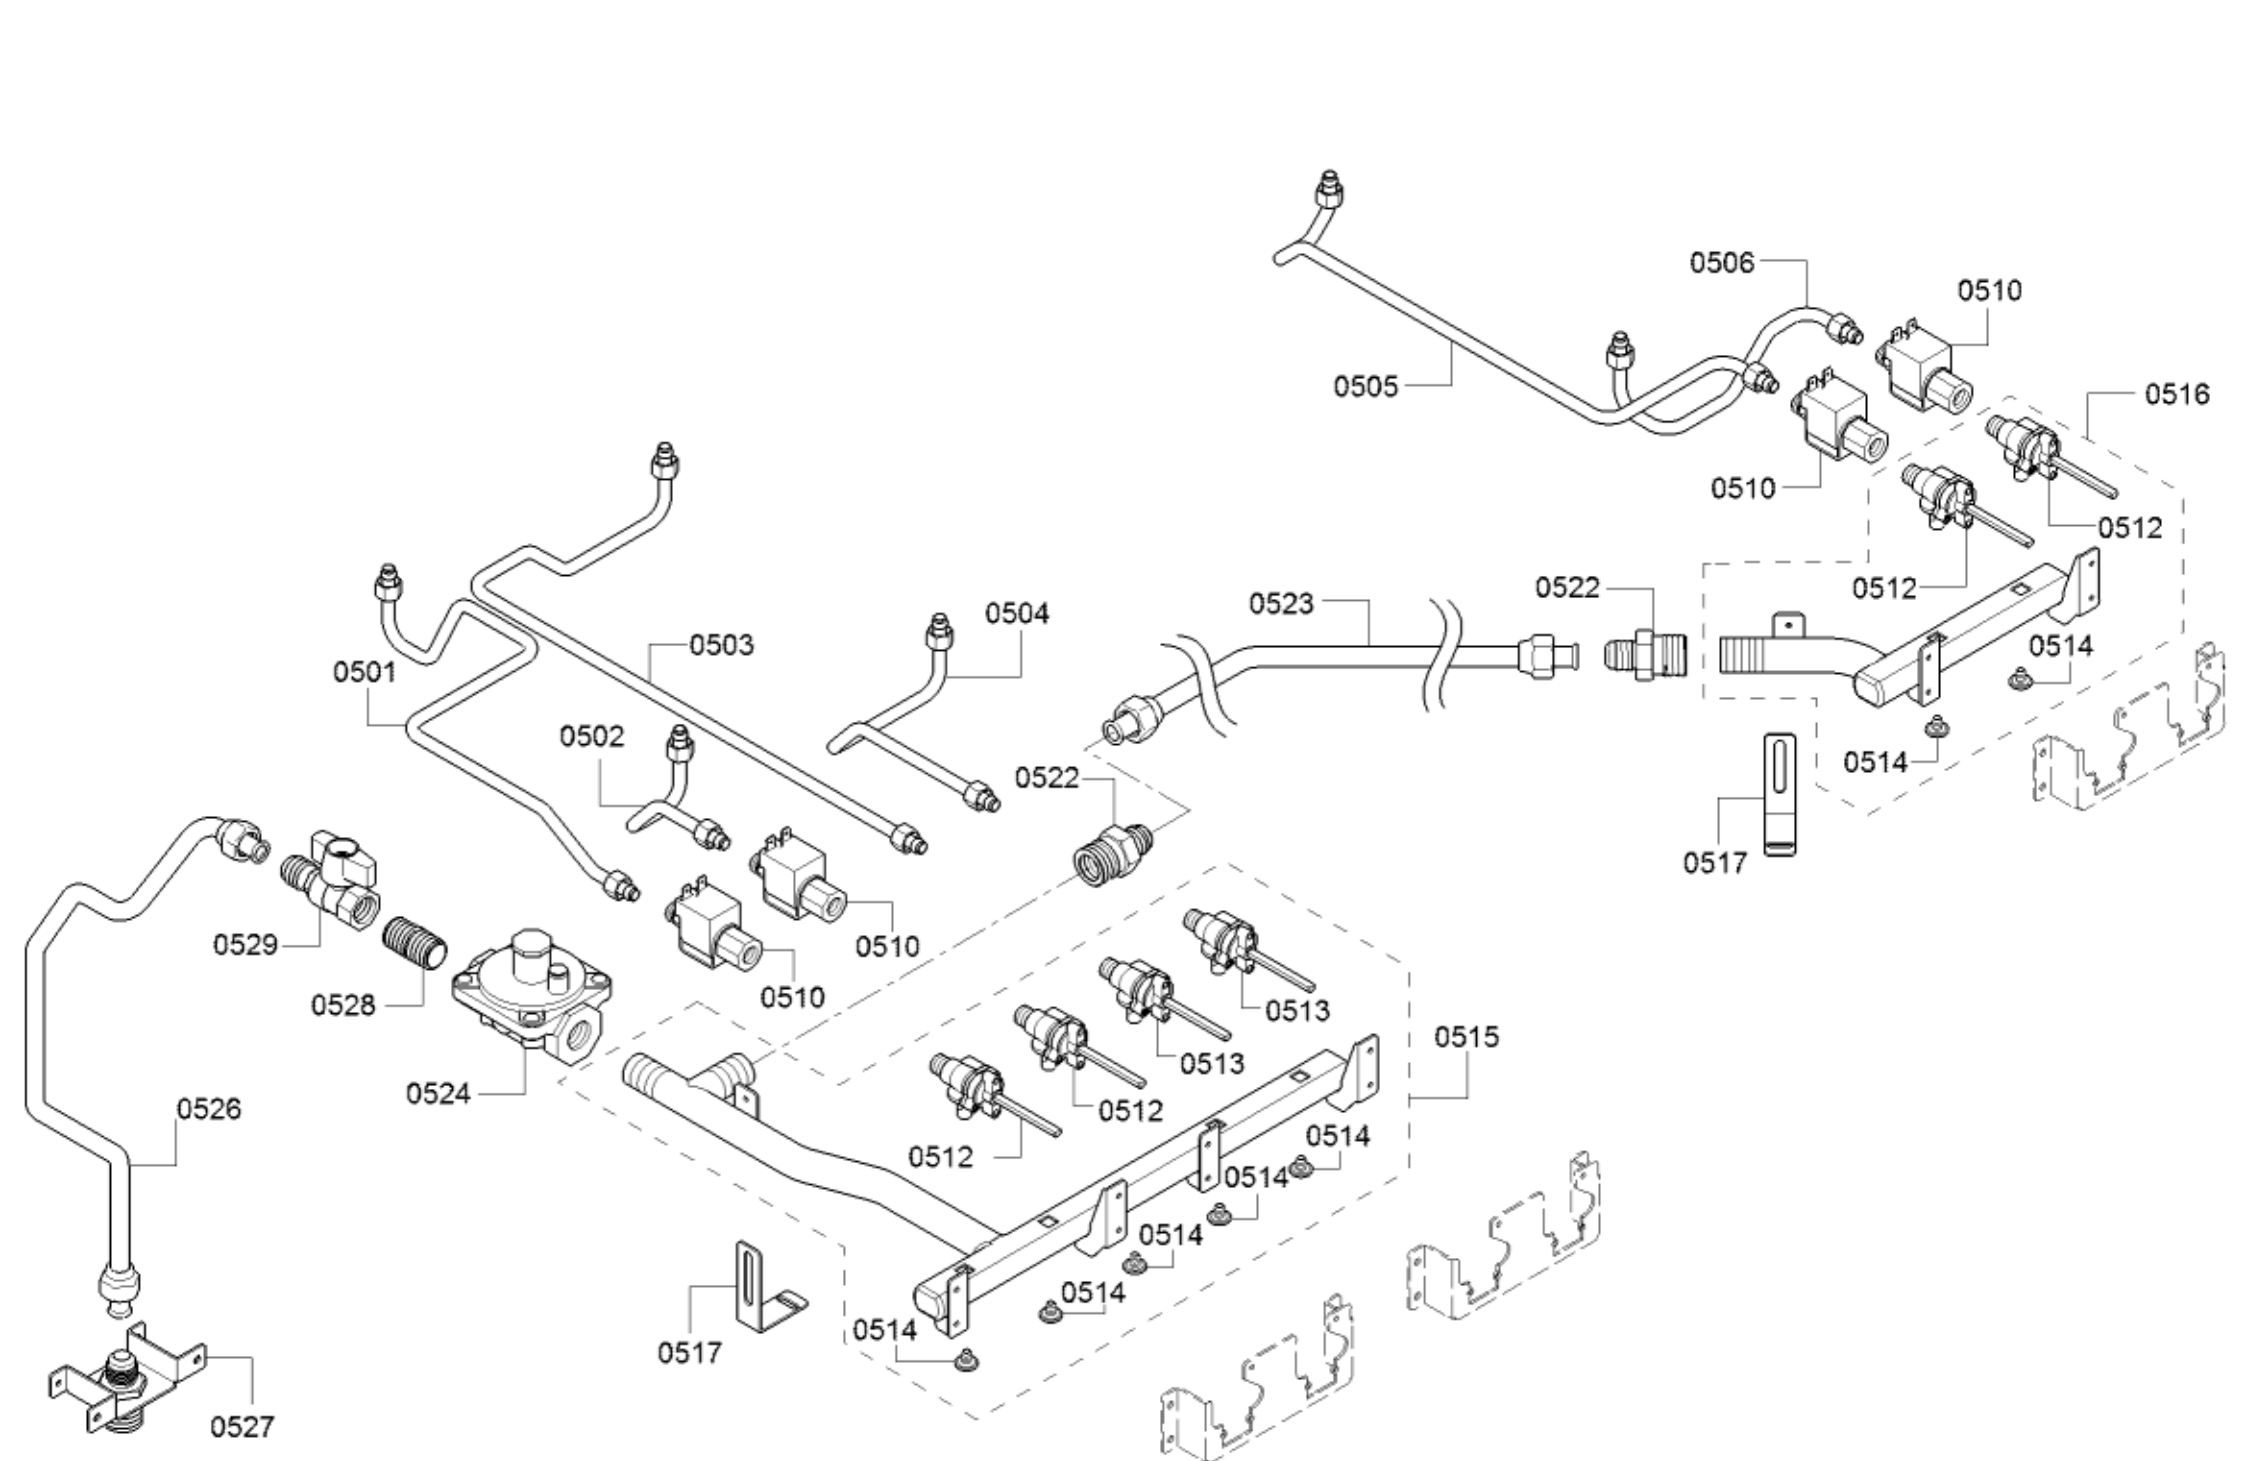

<b>Position ID</b>	<b>Part number.</b>	<b>Replaces:</b>	<b>Description</b>
0301	10004490		Burner cap
0302	10004489		Burner cap
0303	10004493		Burner
0304	10004492		Burner
0305	10004495		Venturi nozzle
0306	10006471		Electrode
0308	10004498		Burner housing
0309	10004497		Burner housing
0311	10006786		Jet
0312	10006797		Jet
0313	12007259		Ignition device
0314	00701902		Rail
0315	00687075		Tray
0316	12024446		Heat shield
0317	10006795		Jet
0307	10008211		Screw
0310	10004531		Screw

0212

00623615

Nut

<b>Position ID</b>	<b>Part number.</b>	<b>Replaces:</b>	<b>Description</b>
0601	00145818		Grill plate smooth
0602	11013686		Tray
0603	00445588		Heating element
0604	12028080		Tray
0605	00145856		Retaining plate
0606	00655590		Safety pan retainer
0607	12013517		Spacer
0610	12028084		Cable harness

0496

<b>Position ID</b>	<b>Part number.</b>	<b>Replaces:</b>	<b>Description</b>
0401	10004490		Burner cap
0402	10004489		Burner cap
0403	10004493		Burner
0404	10004492		Burner
0408	10004498		Burner housing
0409	10004497		Burner housing
0411	10006786		Jet
0412	10006797		Jet
0413	10006793		Jet
0415	10008221		Heat shield
0416	11013687		Hob top
0405	10004495		Venturi nozzle
0406	10006471		Electrode
0407	10008211		Screw
0410	10004531		Screw

<b>Position ID</b>	<b>Part number.</b>	<b>Replaces:</b>	<b>Description</b>
0501	11032439		Gas tap
0502	11032438		Gas tap
0503	11032444		Gas tap
0504	11032443		Gas tap
0505	11032440		Gas tap
0506	11032441		Gas tap
0510	00423093		Valve
0515	11032444		Gas tap
0516	20000140		Manifold
0517	10009569		Bracket
0522	10010270		Pipe connection piece
0523	11032445		Tube
0524	00754658		Regulator-pressure
0526	11032442		Tube
0527	10011592		Extension for inlet
0528	10011560		Connection piece
0529	10011591		Valve
0512	20000140		Manifold
0513	10009155		Valve
0514	00420807		Screw