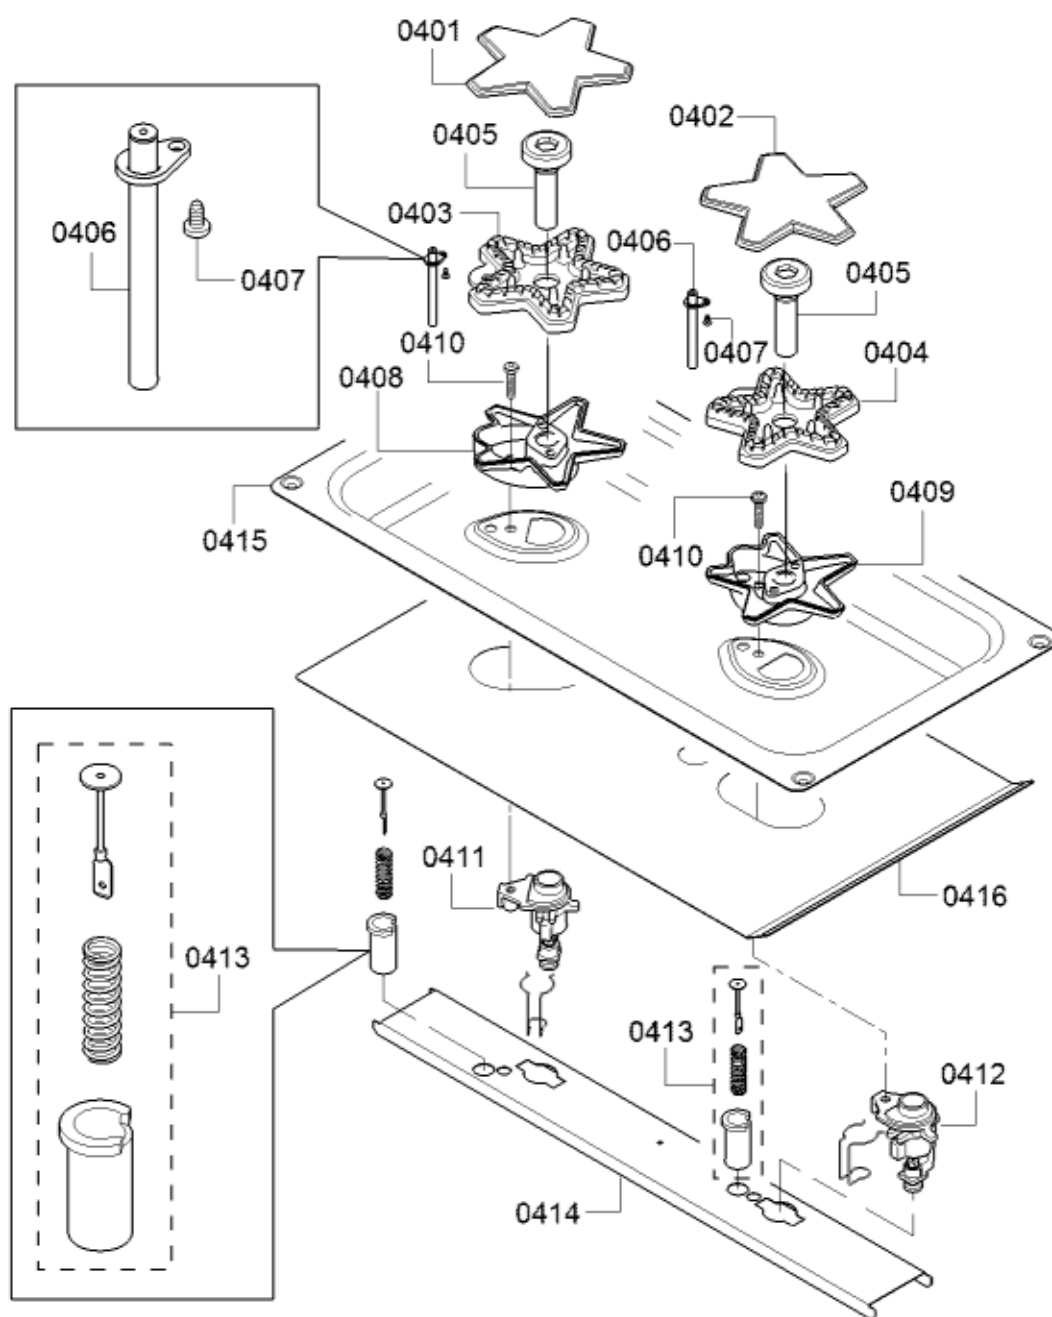

Position ID	Part number.	Replaces:	Description
0801	00497756		Motor
0804	10007424		Lamp
0805	00709468		Heating element
0806	10010225		Nut
0808	10008183		Socket
0809	00627375		Temperature sensor
0810	00640401		Heating element
0811	20000143		Cover
0812	20000159		Guide
0813	10011396		Bolt
0814	12028136		Adapter
0815	00479238		Cover
0816	00706444		Cover
0818	00774121		Deflector
0819	12028075		Heating element

0396

Position ID	Part number.	Replaces:	Description
0301	10004490		Burner cap
0302	10004489		Burner cap
0303	10004493		Burner
0304	10004492		Burner
0305	10004495		Venturi nozzle
0306	10006471		Electrode
0308	10004498		Burner housing
0309	10004497		Burner housing
0311	10006786		Jet
0312	10006797		Jet
0313	12007259		Ignition device
0314	00701902		Rail
0315	00687075		Tray
0316	12024446		Heat shield
0317	10006795		Jet

0496

Position ID	Part number.	Replaces:	Description
0401	10004490		Burner cap
0402	10004489		Burner cap
0403	10004493		Burner
0404	10004492		Burner
0408	10004498		Burner housing
0409	10004497		Burner housing
0411	10006786		Jet
0412	10006797		Jet
0413	10006793		Jet
0415	10008221		Heat shield
0416	11013687		Hob top

Position ID	Part number.	Replaces:	Description
0901	00497756		Motor
0902	00489178		Bracket
0904	10007424		Lamp
0905	00709468		Heating element
0906	10010225		Nut
0907	10010208		Washer
0908	10008183		Socket
0909	00627375		Temperature sensor
0910	00640401		Heating element
0911	11032519		Bracket
0912	20000143		Cover
0913	10011396		Bolt
0914	12028136		Adapter
0915	00706444		Cover
0918	00687604		Plate
0919	00431908		Broil Element