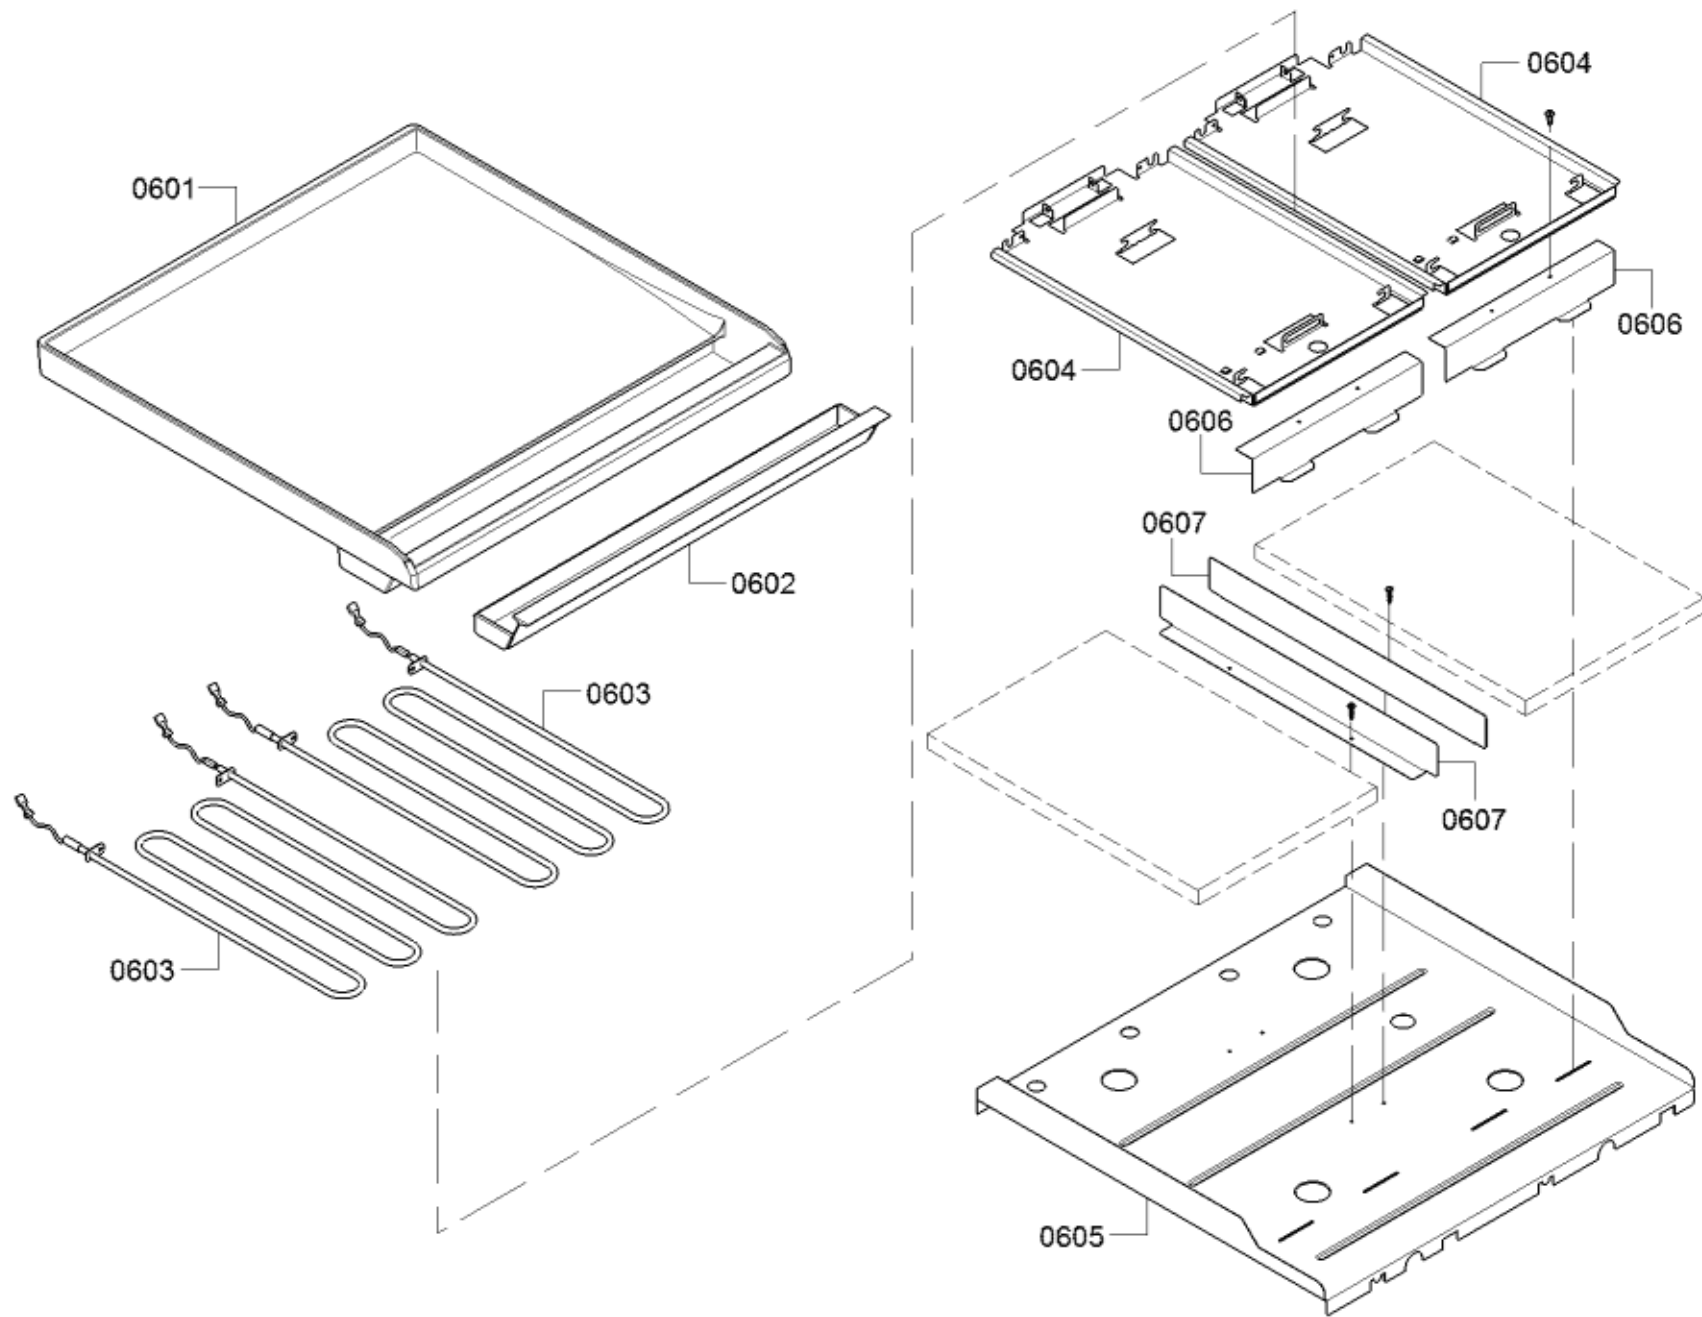

Position ID	Part number.	Replaces:	Description
0201	12024418		Module-relay
0202	12024417		Module-relay
0203	00617931		Display
0204	11032519		Bracket
0205	00609115		Switch
0206	11032495		Display module not programmed
0207	11032497		Display module not programmed
0207	11032508		Display module programmed
0209	10010232		Encoder
0210	00715274		LED-Light bar
0211	23000469		Support
0213	20000038		Panel-facia
0214	10008212		Screw
0215	10008201		Ring
0216	00418122		Ring
0217	10010231		Encoder
0218	10011598		Knob
0219	10008199		Knob
0220	10011638	12034239	Display-temperature
0221	10011596		Knob
0222	10010228		Ring
0224	00623921		Regulator-temperature
0225	00617886		Display
0226	10008200		Knob
0227	10010230		Knob
0228	10009568		Knob
0206	12028863		Display module programmed

0212

00623615

Nut

0199

Position ID	Part number.	Replaces:	Description
0101	00146138		Back wall panel
0102	23000092		Back panel
0103	00649417	00752161	Cover
0105	20000137		Panel side
0106	20000138		Panel side
0107	00619081		Connection piece
0109	20000142		Plate
0108	10013545		Latch
0104	10020374		Back panel

Position ID	Part number.	Replaces:	Description
0601	00145818		Grill plate smooth
0602	11013686		Tray
0603	00445588		Heating element
0604	12028080		Tray
0605	00145856		Retaining plate
0606	00655590		Safety pan retainer
0607	12013517		Spacer
0610	12028084		Cable harness