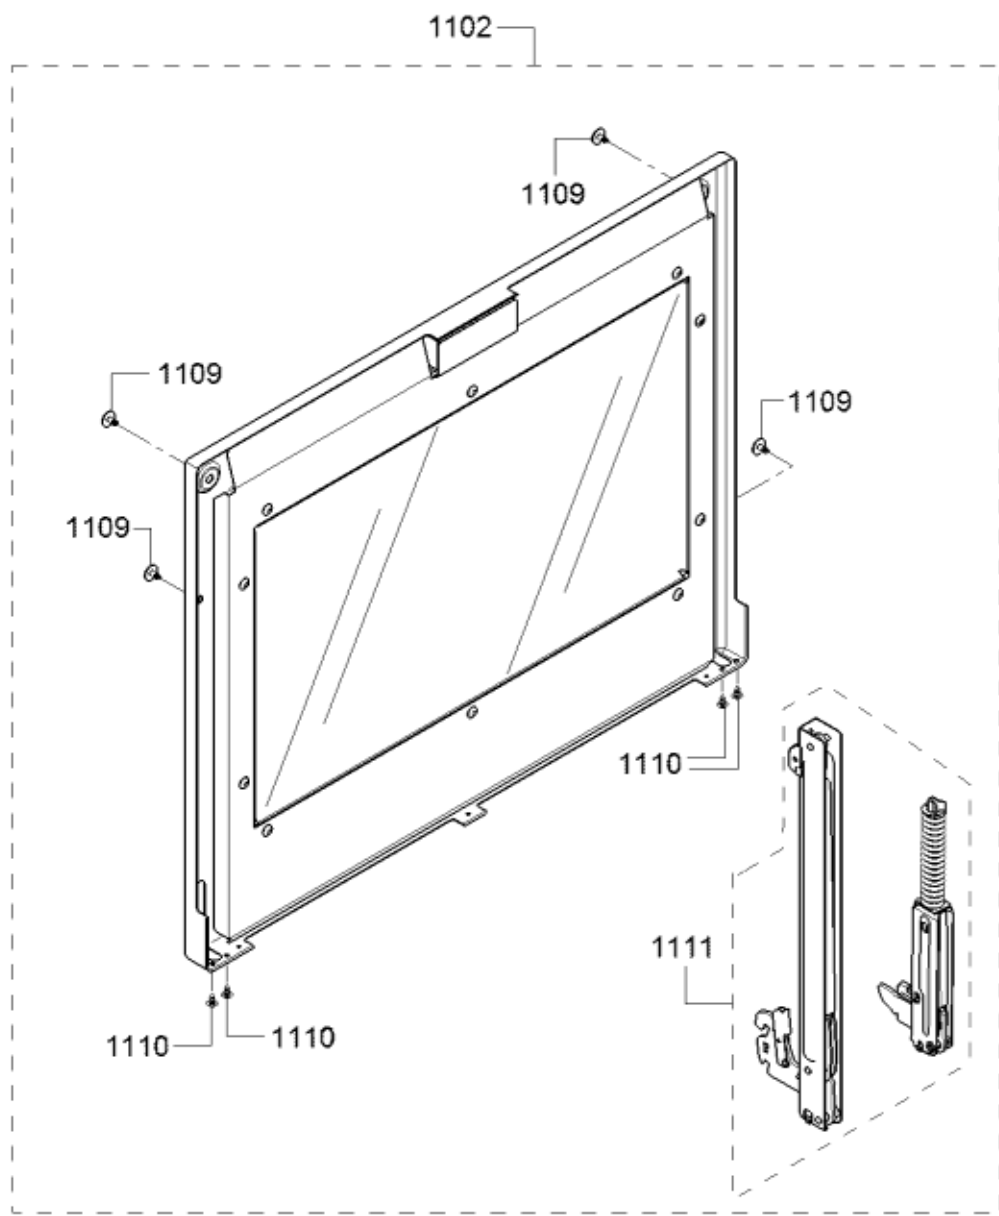

Position ID	Part number.	Replaces:	Description
0801	00497756		Motor
0804	10007424		Lamp
0805	00709468		Heating element
0806	10010225		Nut
0808	10008183		Socket
0809	00627375		Temperature sensor
0810	00640401		Heating element
0811	20000143		Cover
0812	20000159		Guide
0813	10011396		Bolt
0814	12028136		Adapter
0815	00479238		Cover
0816	00706444		Cover
0818	00774121		Deflector
0819	12028075		Heating element

0396

Position ID	Part number.	Replaces:	Description
0301	10004490		Burner cap
0302	10004489		Burner cap
0303	10004493		Burner
0304	10004492		Burner
0305	10004495		Venturi nozzle
0306	10006471		Electrode
0308	10004498		Burner housing
0309	10004497		Burner housing
0311	10006786		Jet
0312	10006797		Jet
0313	12007259		Ignition device
0314	00701902		Rail
0315	00687075		Tray
0316	12024446		Heat shield
0317	10006795		Jet

0496

Position ID	Part number.	Replaces:	Description
0401	10004490		Burner cap
0402	10004489		Burner cap
0403	10004493		Burner
0404	10004492		Burner
0408	10004498		Burner housing
0409	10004497		Burner housing
0411	10006786		Jet
0412	10006797		Jet
0413	10006793		Jet
0415	10008221		Heat shield
0416	11013687		Hob top

Position ID	Part number.	Replaces:	Description
1101	20000151		Door-outer
1102	20000152		Door-inner
1103	10011927		Bolt
1105	10011397		Handle-cap shaped
1106	11033033		Handle-door
1107	10011397		Handle-cap shaped
1108	10010271		Plate
1110	10008228		Screw
1111	11032544		Hinge
1112	00618862		Screw