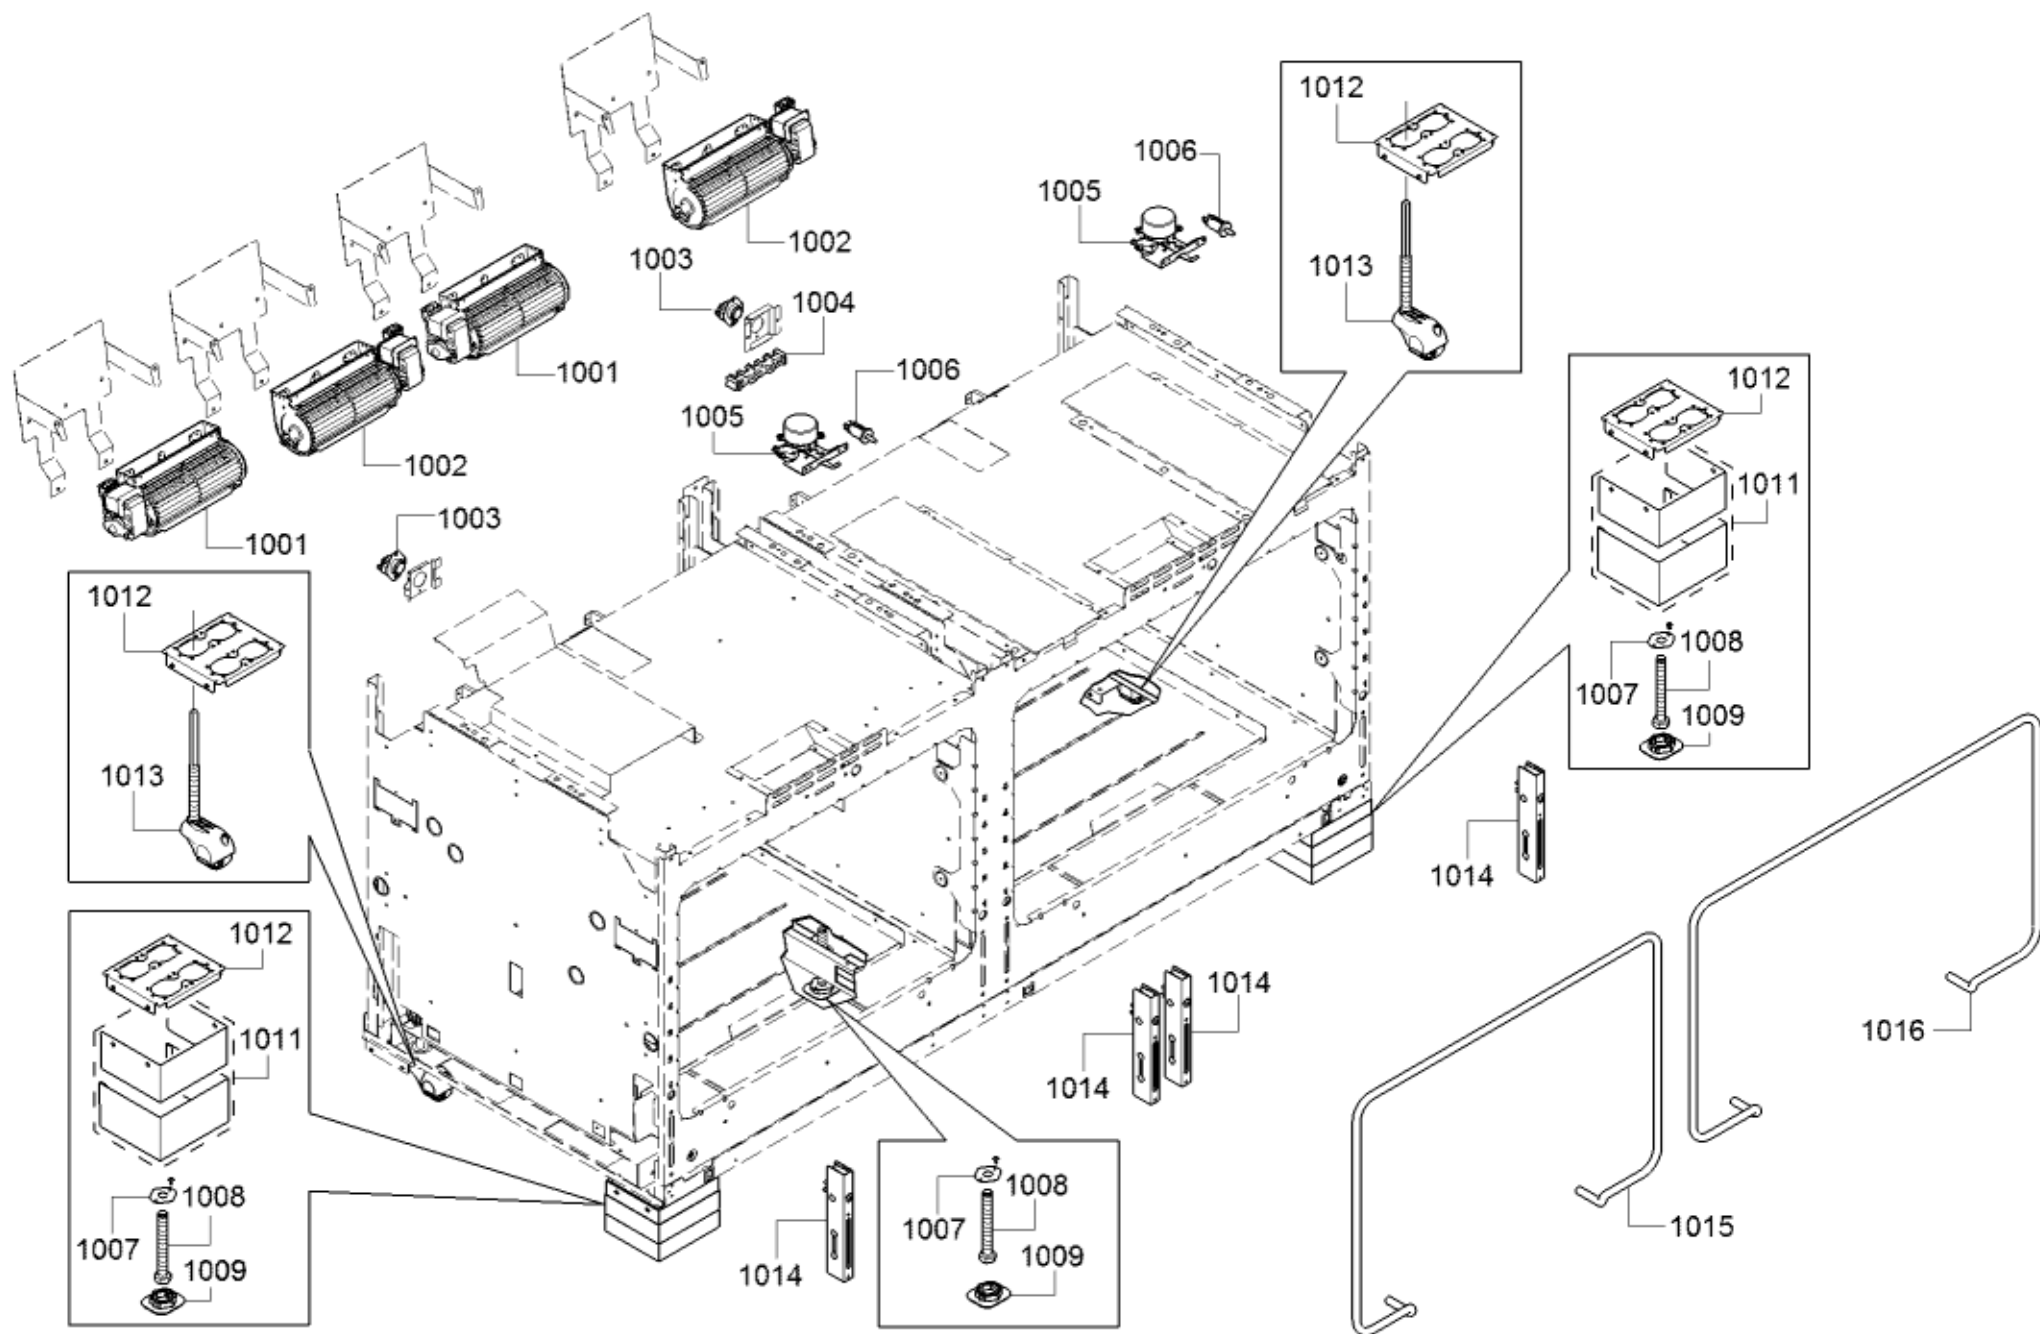

0212

00623615

Nut

0199

Position ID	Part number.	Replaces:	Description
0101	00146138		Back wall panel
0102	23000092		Back panel
0103	00649417	00752161	Cover
0105	20000137		Panel side
0106	20000138		Panel side
0107	00619081		Connection piece
0109	20000142		Plate
0108	10013545		Latch
0104	10020374		Back panel

Position ID	Part number.	Replaces:	Description
0601	00145818		Grill plate smooth
0602	11013686		Tray
0603	00445588		Heating element
0604	12028080		Tray
0605	00145856		Retaining plate
0606	00655590		Safety pan retainer
0607	12013517		Spacer
0610	12028084		Cable harness

Position ID	Part number.	Replaces:	Description
1003	10011167		Limiter-temperature
1004	00628372		Terminal
1005	00651285		Latch
1006	00618400		Switch-door
1007	10001186		Plate
1008	12013593		Bolt
1009	10001351		Foot
1009	10010274		Screw
1012	12028141		Cover
1013	12011935		Wheel
1015	20000144		Seal-door
1016	20000145		Seal-door
1030	00644253		Power cord
1030	00648862		Cable harness
1011	10014059		Cover
1001	10020211		Fan motor
1002	10020212		Fan motor
1099	12030965		Repair-set

Position ID	Part number.	Replaces:	Description
0501	11032439		Gas tap
0502	11032438		Gas tap
0503	11032444		Gas tap
0504	11032443		Gas tap
0505	11032440		Gas tap
0506	11032441		Gas tap
0510	00423093		Valve
0515	11032444		Gas tap
0516	20000140		Manifold
0517	10009569		Bracket
0522	10010270		Pipe connection piece
0523	11032445		Tube
0524	00754658		Regulator-pressure
0526	11032442		Tube
0527	10011592		Extension for inlet
0528	10011560		Connection piece
0529	10011591		Valve