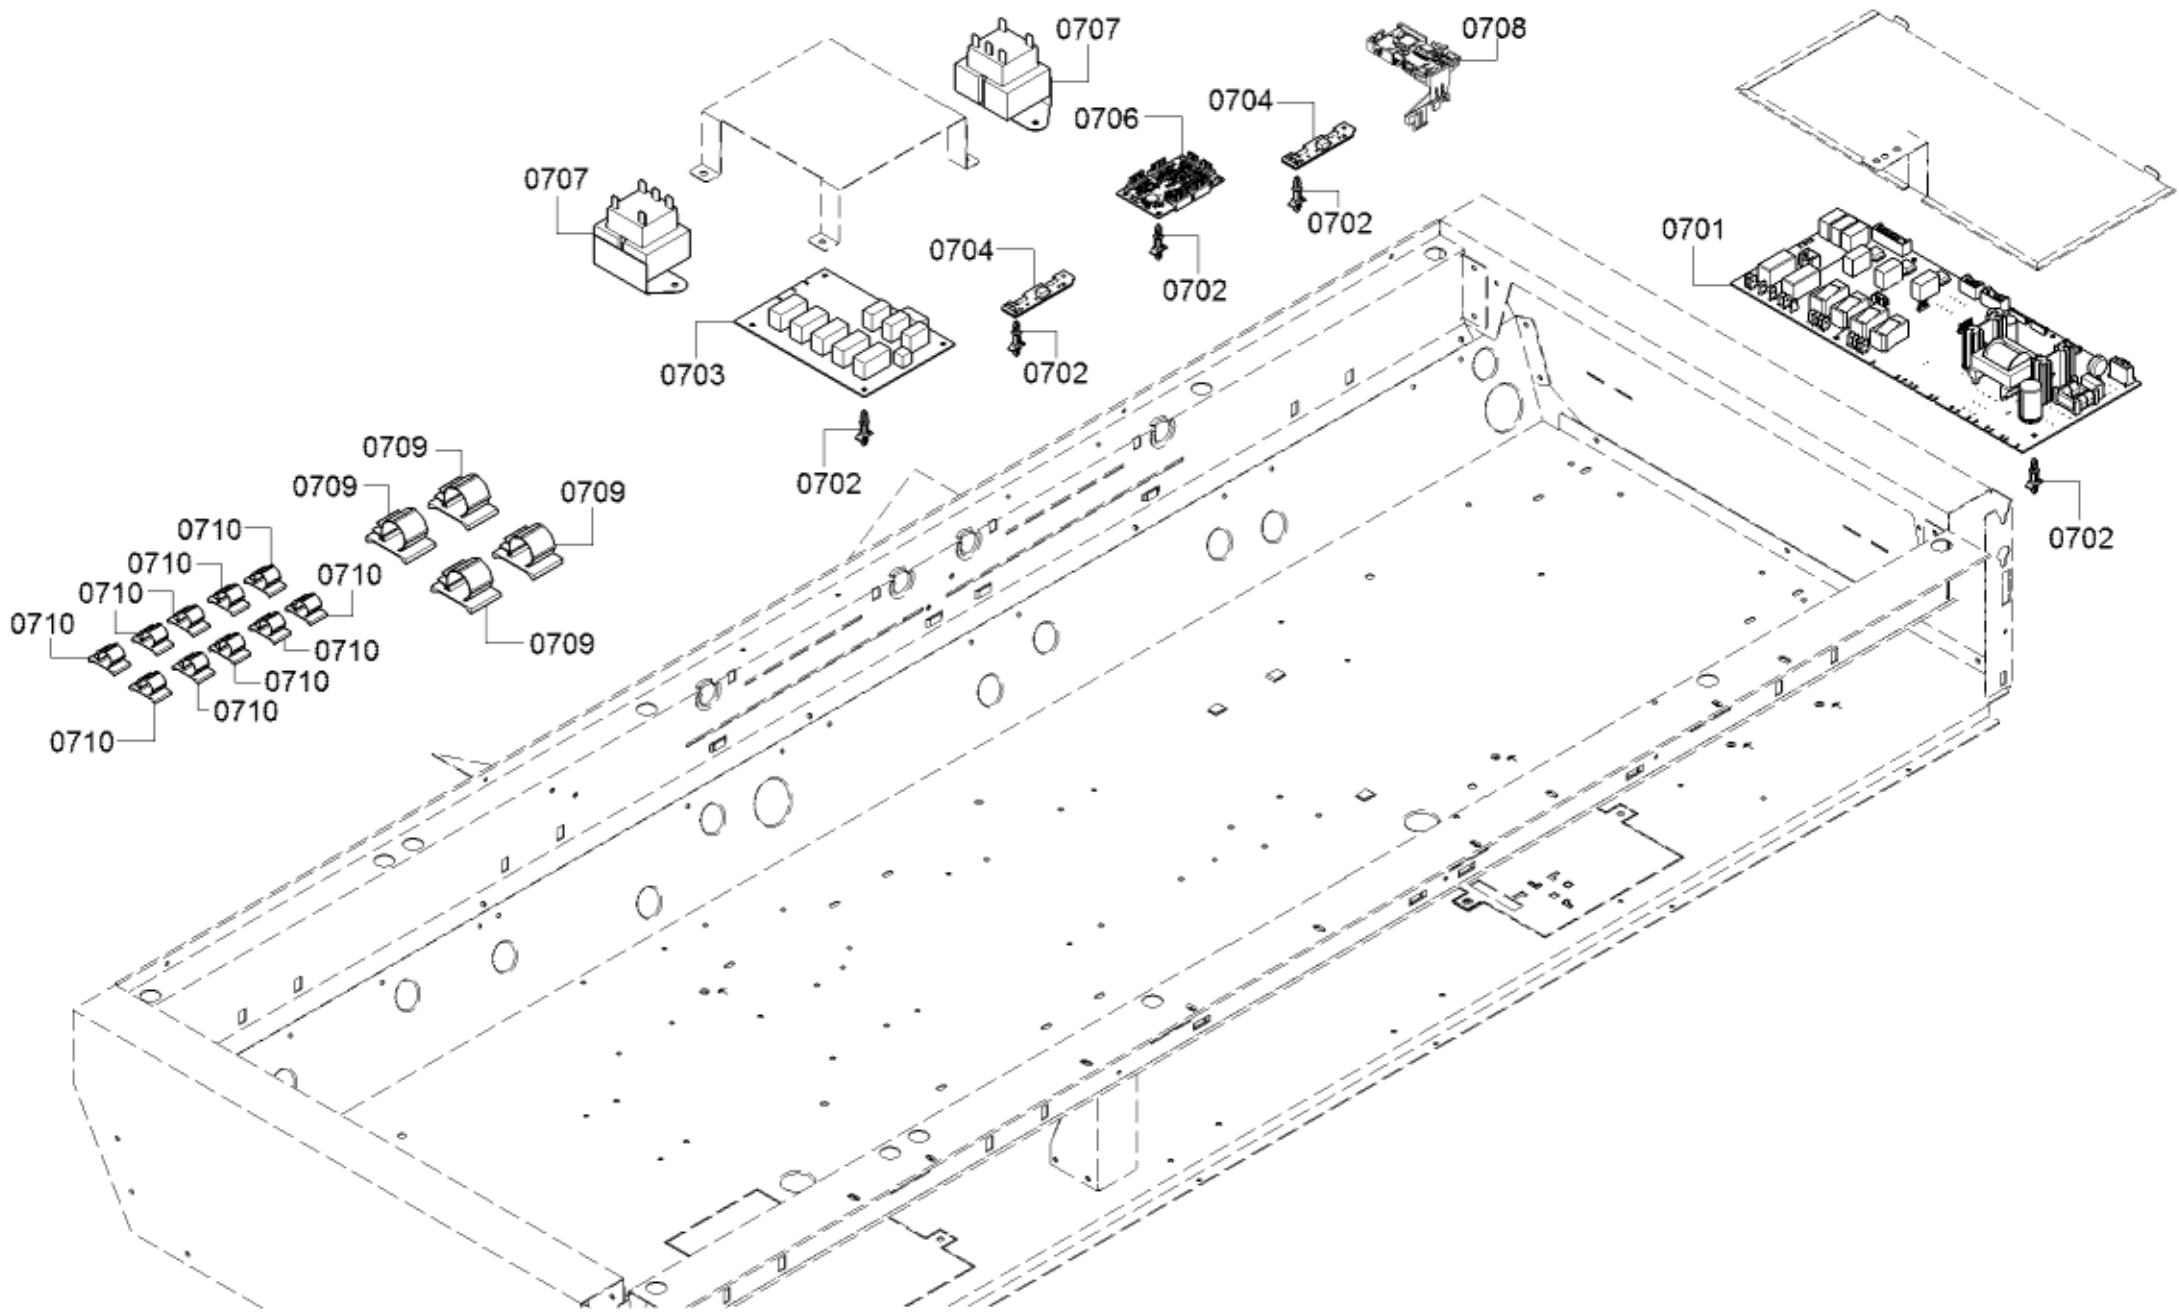

Position ID	Part number.	Replaces:	Description
0801	00497756		Motor
0804	10007424		Lamp
0805	00709468		Heating element
0806	10010225		Nut
0808	10008183		Socket
0809	00627375		Temperature sensor
0810	00640401		Heating element
0811	20000143		Cover
0812	20000159		Guide
0813	10011396		Bolt
0814	12028136		Adapter
0815	00479238		Cover
0816	00706444		Cover
0818	00774121		Deflector
0819	12028075		Heating element

0396

Position ID	Part number.	Replaces:	Description
0301	10004490		Burner cap
0302	10004489		Burner cap
0303	10004493		Burner
0304	10004492		Burner
0305	10004495		Venturi nozzle
0306	10006471		Electrode
0308	10004498		Burner housing
0309	10004497		Burner housing
0311	10006786		Jet
0312	10006797		Jet
0313	12007259		Ignition device
0314	00701902		Rail
0315	00687075		Tray
0316	12024446		Heat shield
0317	10006795		Jet

0496

Position ID	Part number.	Replaces:	Description
0401	10004490		Burner cap
0402	10004489		Burner cap
0403	10004493		Burner
0404	10004492		Burner
0408	10004498		Burner housing
0409	10004497		Burner housing
0411	10006786		Jet
0412	10006797		Jet
0413	10006793		Jet
0415	10008221		Heat shield
0416	11013687		Hob top

Position ID	Part number.	Replaces:	Description
1101	20000151		Door-outer
1102	20000152		Door-inner
1103	10011927		Bolt
1105	10011397		Handle-cap shaped
1106	11033033		Handle-door
1107	10011397		Handle-cap shaped
1108	10010271		Plate
1110	10008228		Screw
1111	11032544		Hinge
1112	00618862		Screw