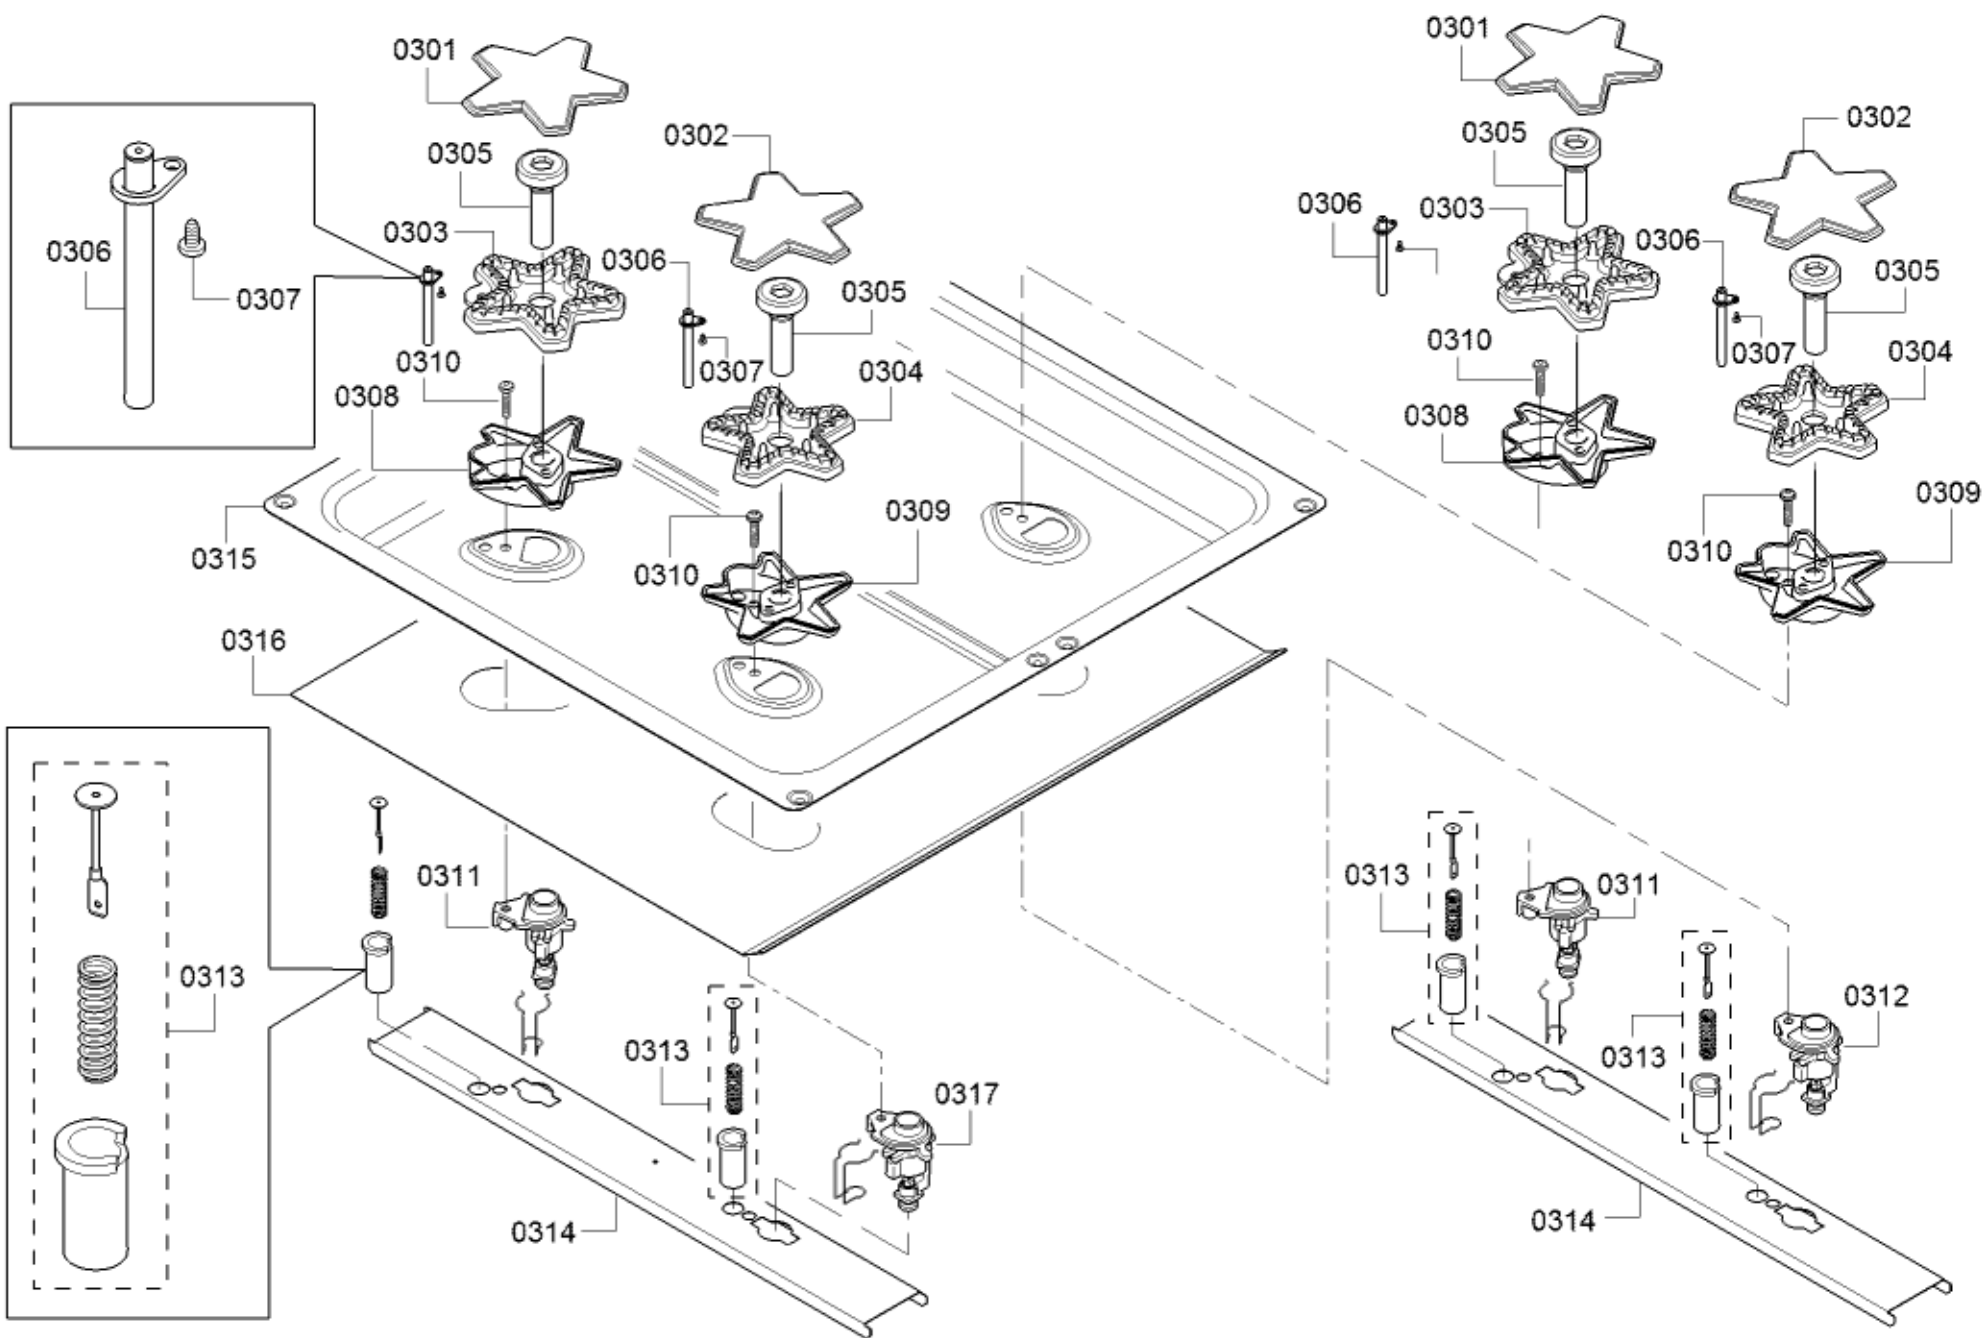

Position ID	Part number.	Replaces:	Description
0801	00497756		Motor
0804	10007424		Lamp
0805	00709468		Heating element
0806	10010225		Nut
0808	10008183		Socket
0809	00627375		Temperature sensor
0810	00640401		Heating element
0811	20000143		Cover
0812	20000159		Guide
0813	10011396		Bolt
0814	12028136		Adapter
0815	00479238		Cover
0816	00706444		Cover
0818	00774121		Deflector
0819	12028075		Heating element

0396

Position ID	Part number.	Replaces:	Description
0301	10004490		Burner cap
0302	10004489		Burner cap
0303	10004493		Burner
0304	10004492		Burner
0305	10004495		Venturi nozzle
0306	10006471		Electrode
0308	10004498		Burner housing
0309	10004497		Burner housing
0311	10006786		Jet
0312	10006797		Jet
0313	12007259		Ignition device
0314	00701902		Rail
0315	00687075		Tray
0316	12024446		Heat shield
0317	10006795		Jet

0496

Position ID	Part number.	Replaces:	Description
0401	10004490		Burner cap
0402	10004489		Burner cap
0403	10004493		Burner
0404	10004492		Burner
0408	10004498		Burner housing
0409	10004497		Burner housing
0411	10006786		Jet
0412	10006797		Jet
0413	10006793		Jet
0415	10008221		Heat shield
0416	11013687		Hob top

Position ID	Part number.	Replaces:	Description
0501	11032439		Gas tap
0502	11032438		Gas tap
0503	11032444		Gas tap
0504	11032443		Gas tap
0505	11032440		Gas tap
0506	11032441		Gas tap
0510	00423093		Valve
0515	11032444		Gas tap
0516	20000140		Manifold
0517	10009569		Bracket
0522	10010270		Pipe connection piece
0523	11032445		Tube
0524	00754658		Regulator-pressure
0526	11032442		Tube
0527	10011592		Extension for inlet
0528	10011560		Connection piece
0529	10011591		Valve