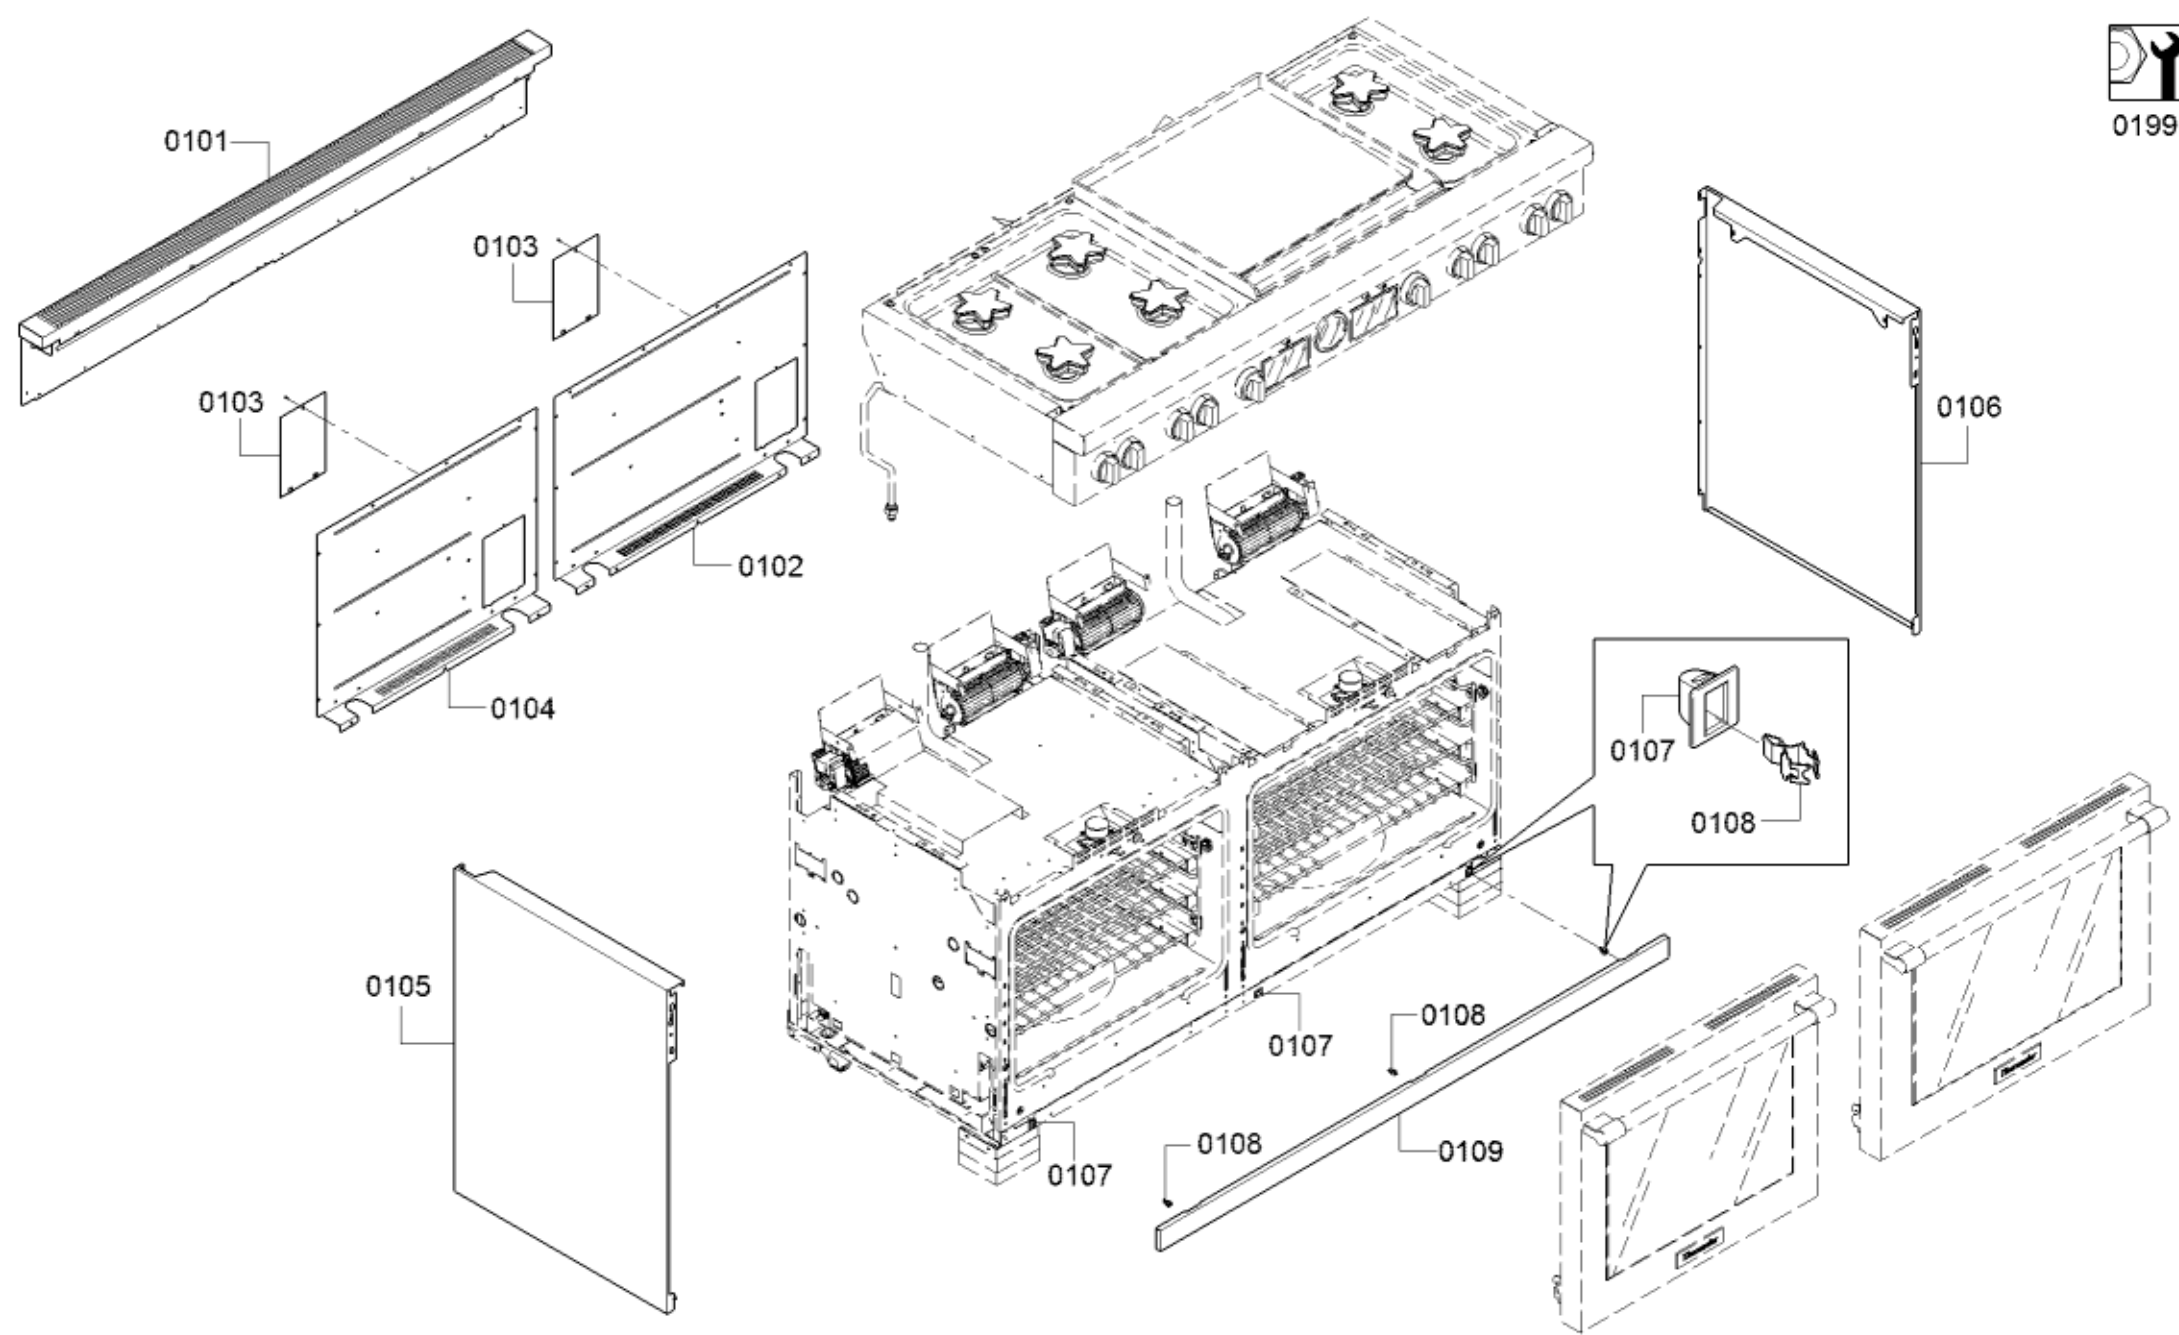

Position ID	Part number.	Replaces:	Description
0201	12024418		Module-relay
0202	12024417		Module-relay
0203	00617931		Display
0204	11032519		Bracket
0205	00609115		Switch
0206	11032495		Display module not programmed
0207	11032497		Display module not programmed
0207	11032508		Display module programmed
0209	10010232		Encoder
0210	00715274		LED-Light bar
0211	23000469		Support
0213	20000038		Panel-facia
0214	10008212		Screw
0215	10008201		Ring
0216	00418122		Ring
0217	10010231		Encoder
0218	10011598		Knob
0219	10008199		Knob
0220	10011638	12034239	Display-temperature
0221	10011596		Knob
0222	10010228		Ring
0224	00623921		Regulator-temperature
0225	00617886		Display
0226	10008200		Knob
0227	10010230		Knob
0228	10009568		Knob
0206	12028863		Display module programmed

0212

00623615

Nut

0199

Position ID	Part number.	Replaces:	Description
0101	00146138		Back wall panel
0102	23000092		Back panel
0103	00649417	00752161	Cover
0105	20000137		Panel side
0106	20000138		Panel side
0107	00619081		Connection piece
0109	20000142		Plate
0108	10013545		Latch
0104	10020374		Back panel