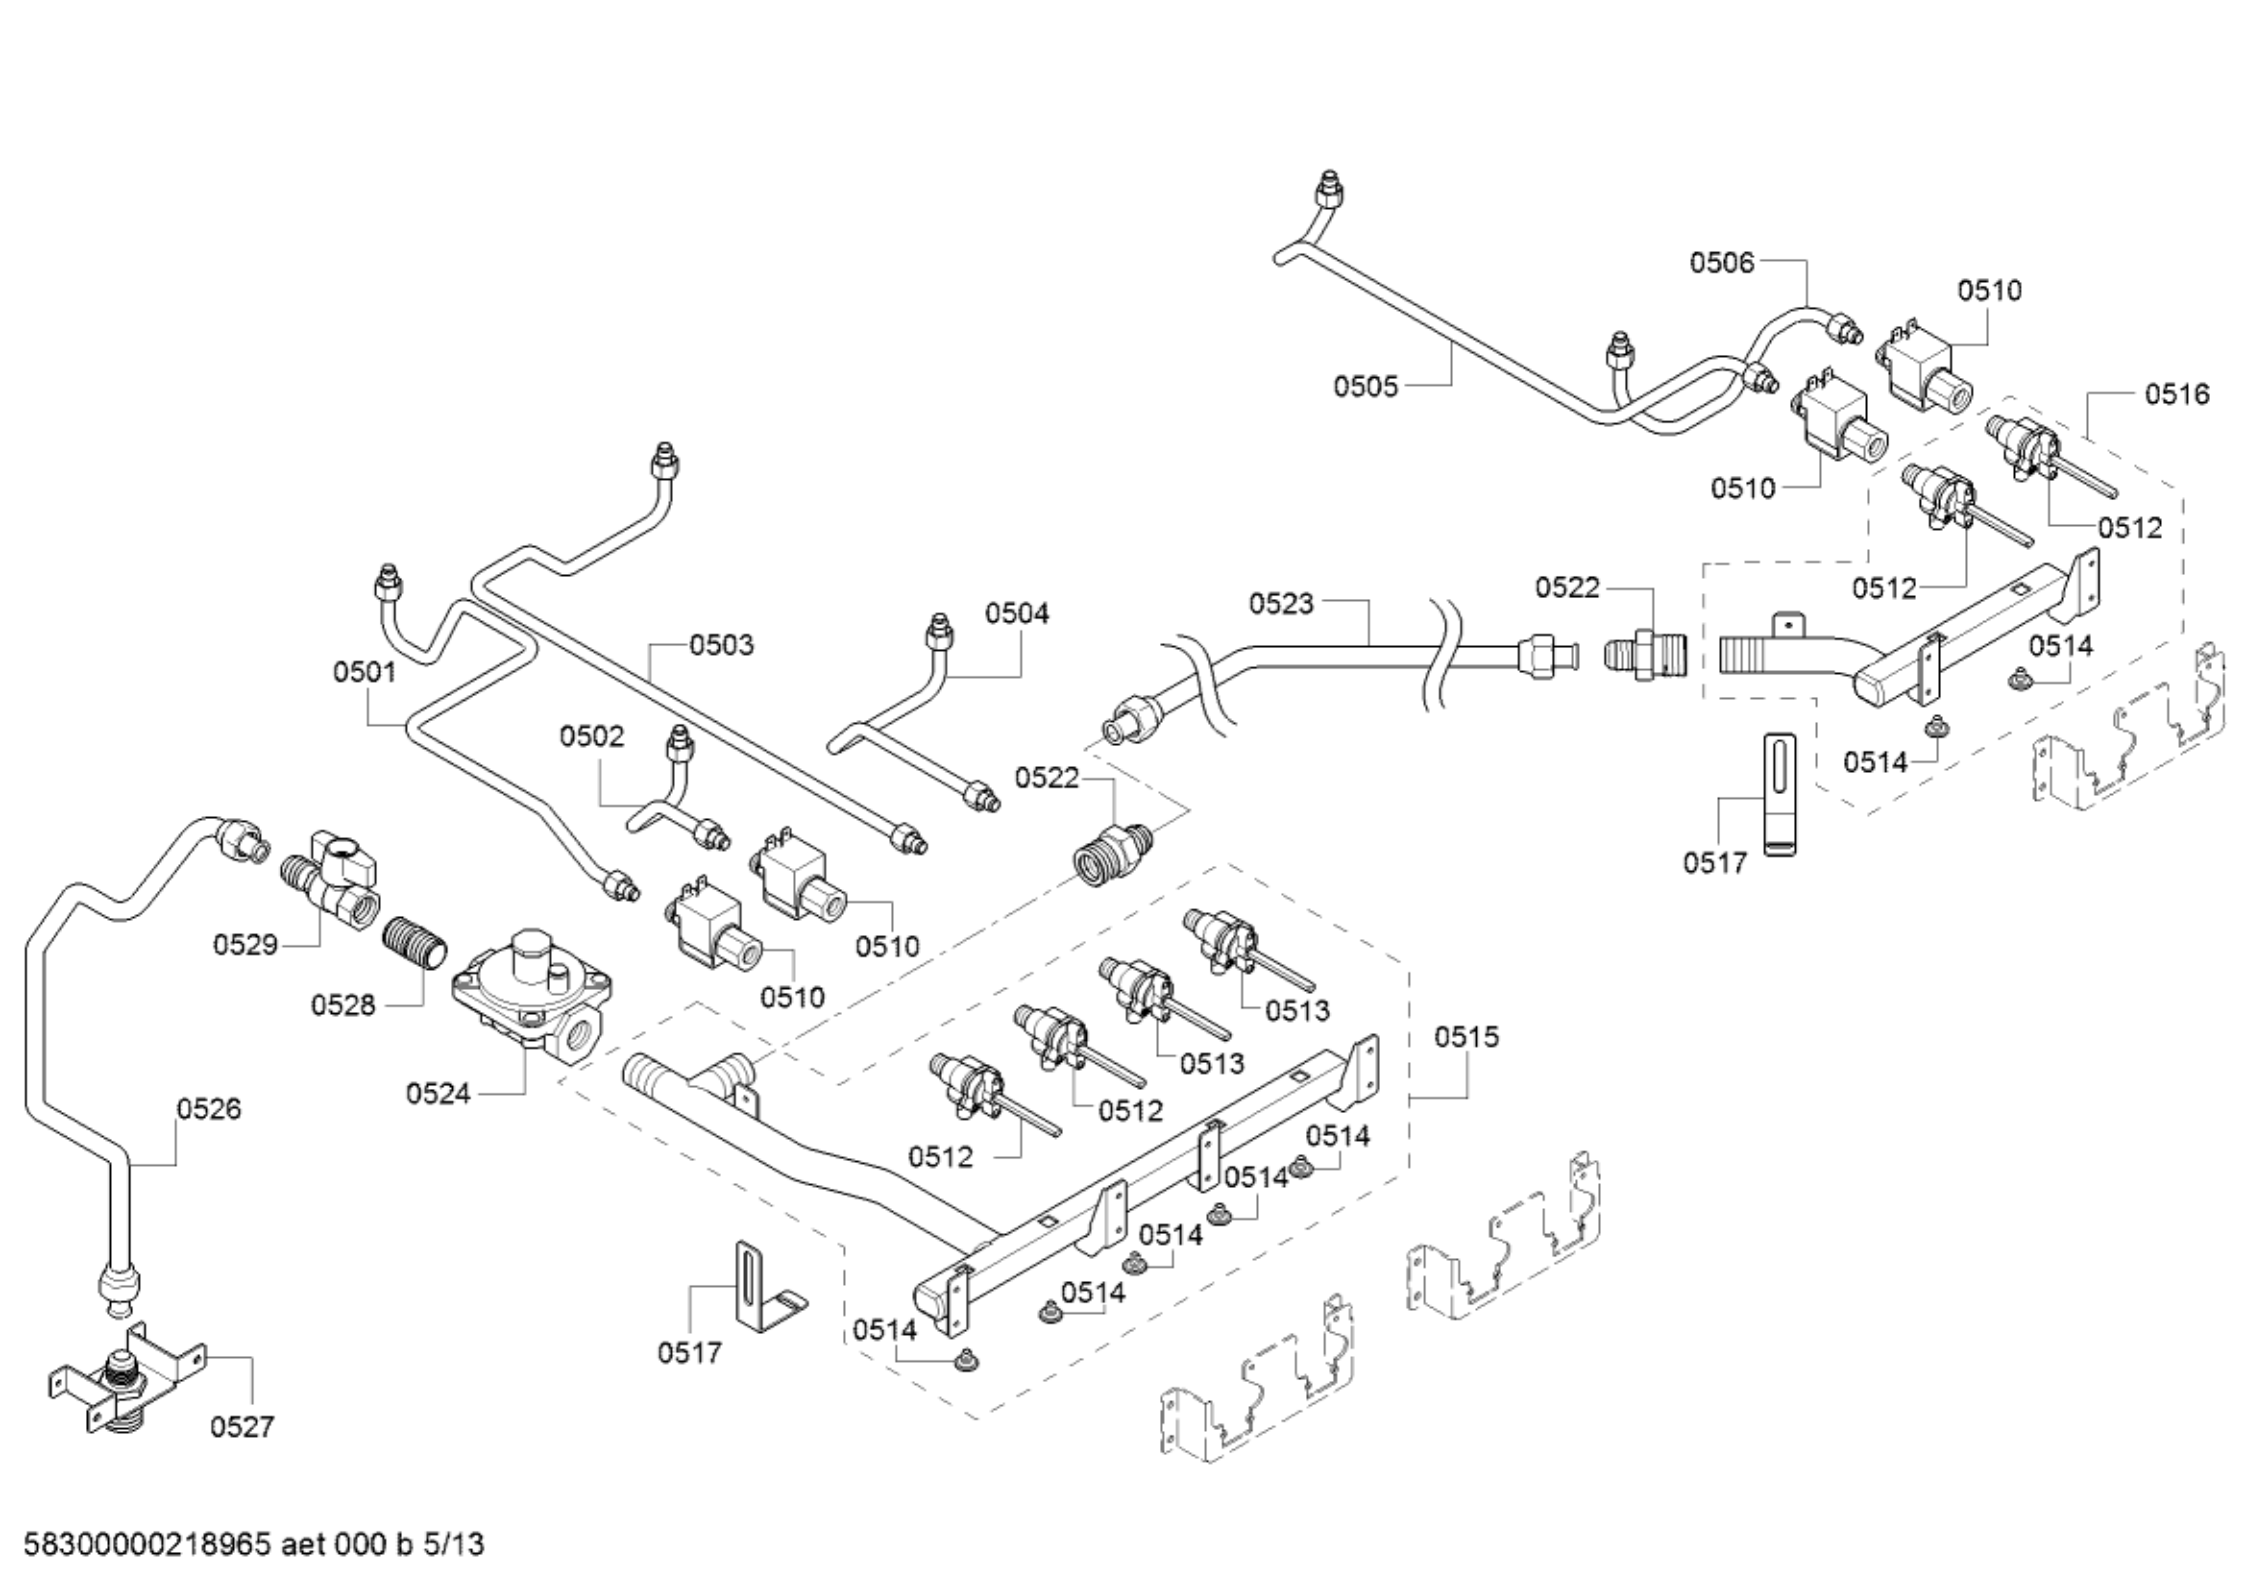

Position ID	Part number.	Replaces:	Description
0801	00497756		Motor
0804	10007424		Lamp
0805	00709468		Heating element
0806	10010225		Nut
0808	10008183		Socket
0809	00627375		Temperature sensor
0810	00640401		Heating element
0811	20000143		Cover
0812	20000159		Guide
0813	10011396		Bolt
0814	12028136		Adapter
0815	00479238		Cover
0816	00706444		Cover
0818	00774121		Deflector
0819	12028075		Heating element

0212

00623615

Nut

0199

Position ID	Part number.	Replaces:	Description
0101	00146138		Back wall panel
0102	23000092		Back panel
0103	00649417	00752161	Cover
0105	20000137		Panel side
0106	20000138		Panel side
0107	00619081		Connection piece
0109	20000142		Plate
0108	10013545		Latch
0104	10020374		Back panel

Position ID	Part number.	Replaces:	Description
0601	00145818		Grill plate smooth
0602	11013686		Tray
0603	00445588		Heating element
0604	12028080		Tray
0605	00145856		Retaining plate
0606	00655590		Safety pan retainer
0607	12013517		Spacer
0610	12028084		Cable harness

Position ID	Part number.	Replaces:	Description
0501	11032439		Gas tap
0502	11032438		Gas tap
0503	11032444		Gas tap
0504	11032443		Gas tap
0505	11032440		Gas tap
0506	11032441		Gas tap
0510	00423093		Valve
0515	11032444		Gas tap
0516	20000140		Manifold
0517	10009569		Bracket
0522	10010270		Pipe connection piece
0523	11032445		Tube
0524	00754658		Regulator-pressure
0526	11032442		Tube
0527	10011592		Extension for inlet
0528	10011560		Connection piece
0529	10011591		Valve