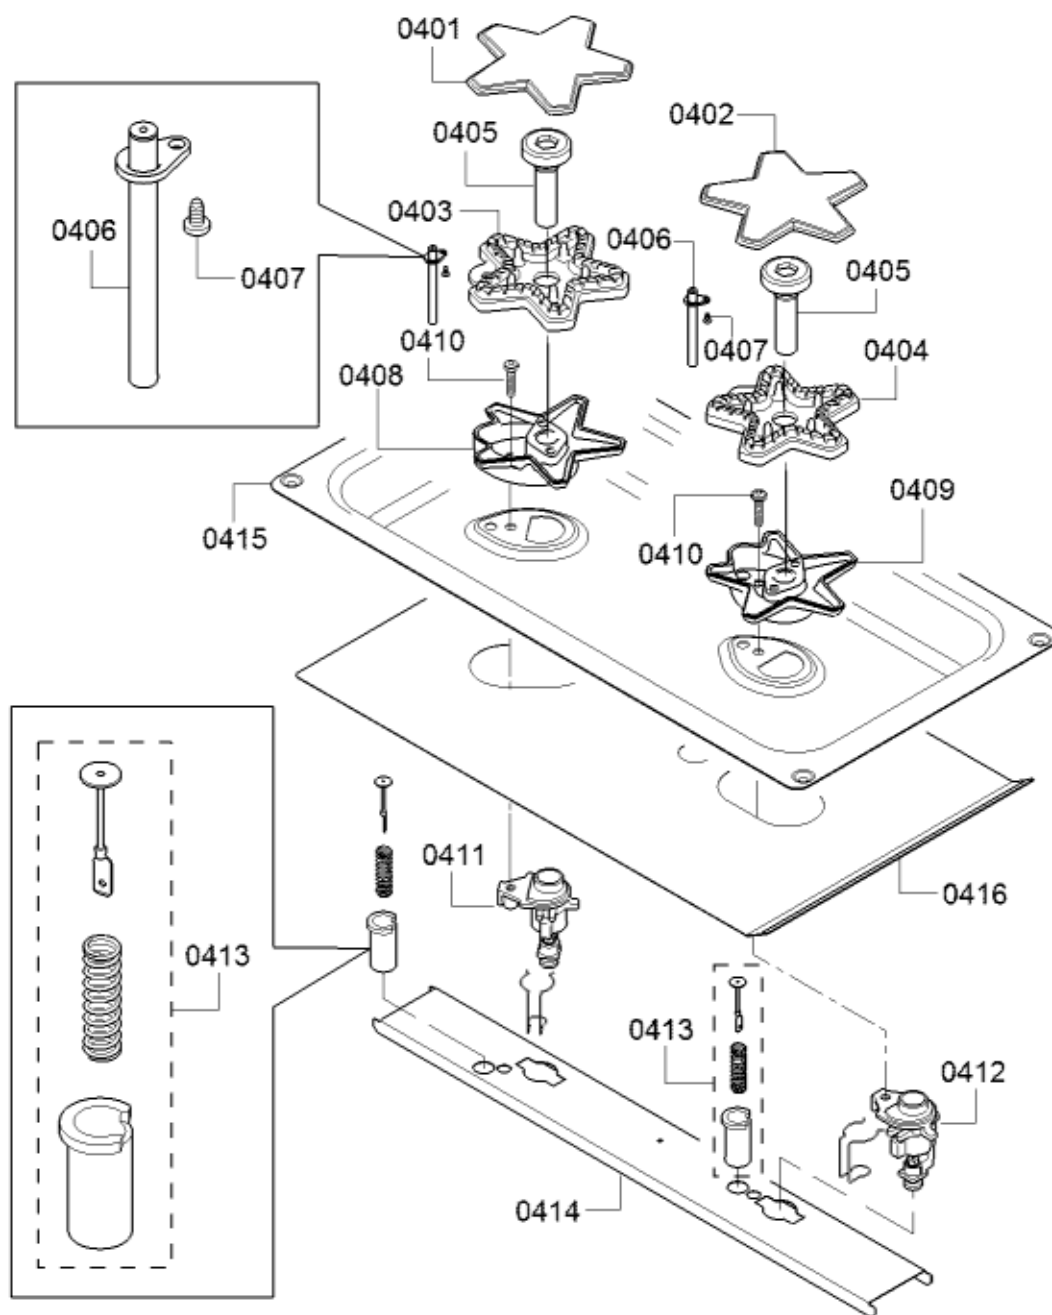

0228

10009568

Knob

<b>Position ID</b>	<b>Part number.</b>	<b>Replaces:</b>	<b>Description</b>
0301	10004490		Burner cap
0302	10004489		Burner cap
0303	10004493		Burner
0304	10004492		Burner
0305	10004495		Venturi nozzle
0306	10006471		Electrode
0308	10004498		Burner housing
0309	10004497		Burner housing
0311	10006786		Jet
0312	10006797		Jet
0313	12007259		Ignition device
0314	00701902		Rail
0315	00687075		Tray
0316	12024446		Heat shield
0317	10006795		Jet

0496

<b>Position ID</b>	<b>Part number.</b>	<b>Replaces:</b>	<b>Description</b>
0401	10004490		Burner cap
0402	10004489		Burner cap
0403	10004493		Burner
0404	10004492		Burner
0408	10004498		Burner housing
0409	10004497		Burner housing
0411	10006786		Jet
0412	10006797		Jet
0413	10006793		Jet
0415	10008221		Heat shield
0416	11013687		Hob top

<b>Position ID</b>	<b>Part number.</b>	<b>Replaces:</b>	<b>Description</b>
0501	11032439		Gas tap
0502	11032438		Gas tap
0503	11032444		Gas tap
0504	11032443		Gas tap
0505	11032440		Gas tap
0506	11032441		Gas tap
0510	00423093		Valve
0515	11032444		Gas tap
0516	20000140		Manifold
0517	10009569		Bracket
0522	10010270		Pipe connection piece
0523	11032445		Tube
0524	00754658		Regulator-pressure
0526	11032442		Tube
0527	10011592		Extension for inlet
0528	10011560		Connection piece
0529	10011591		Valve