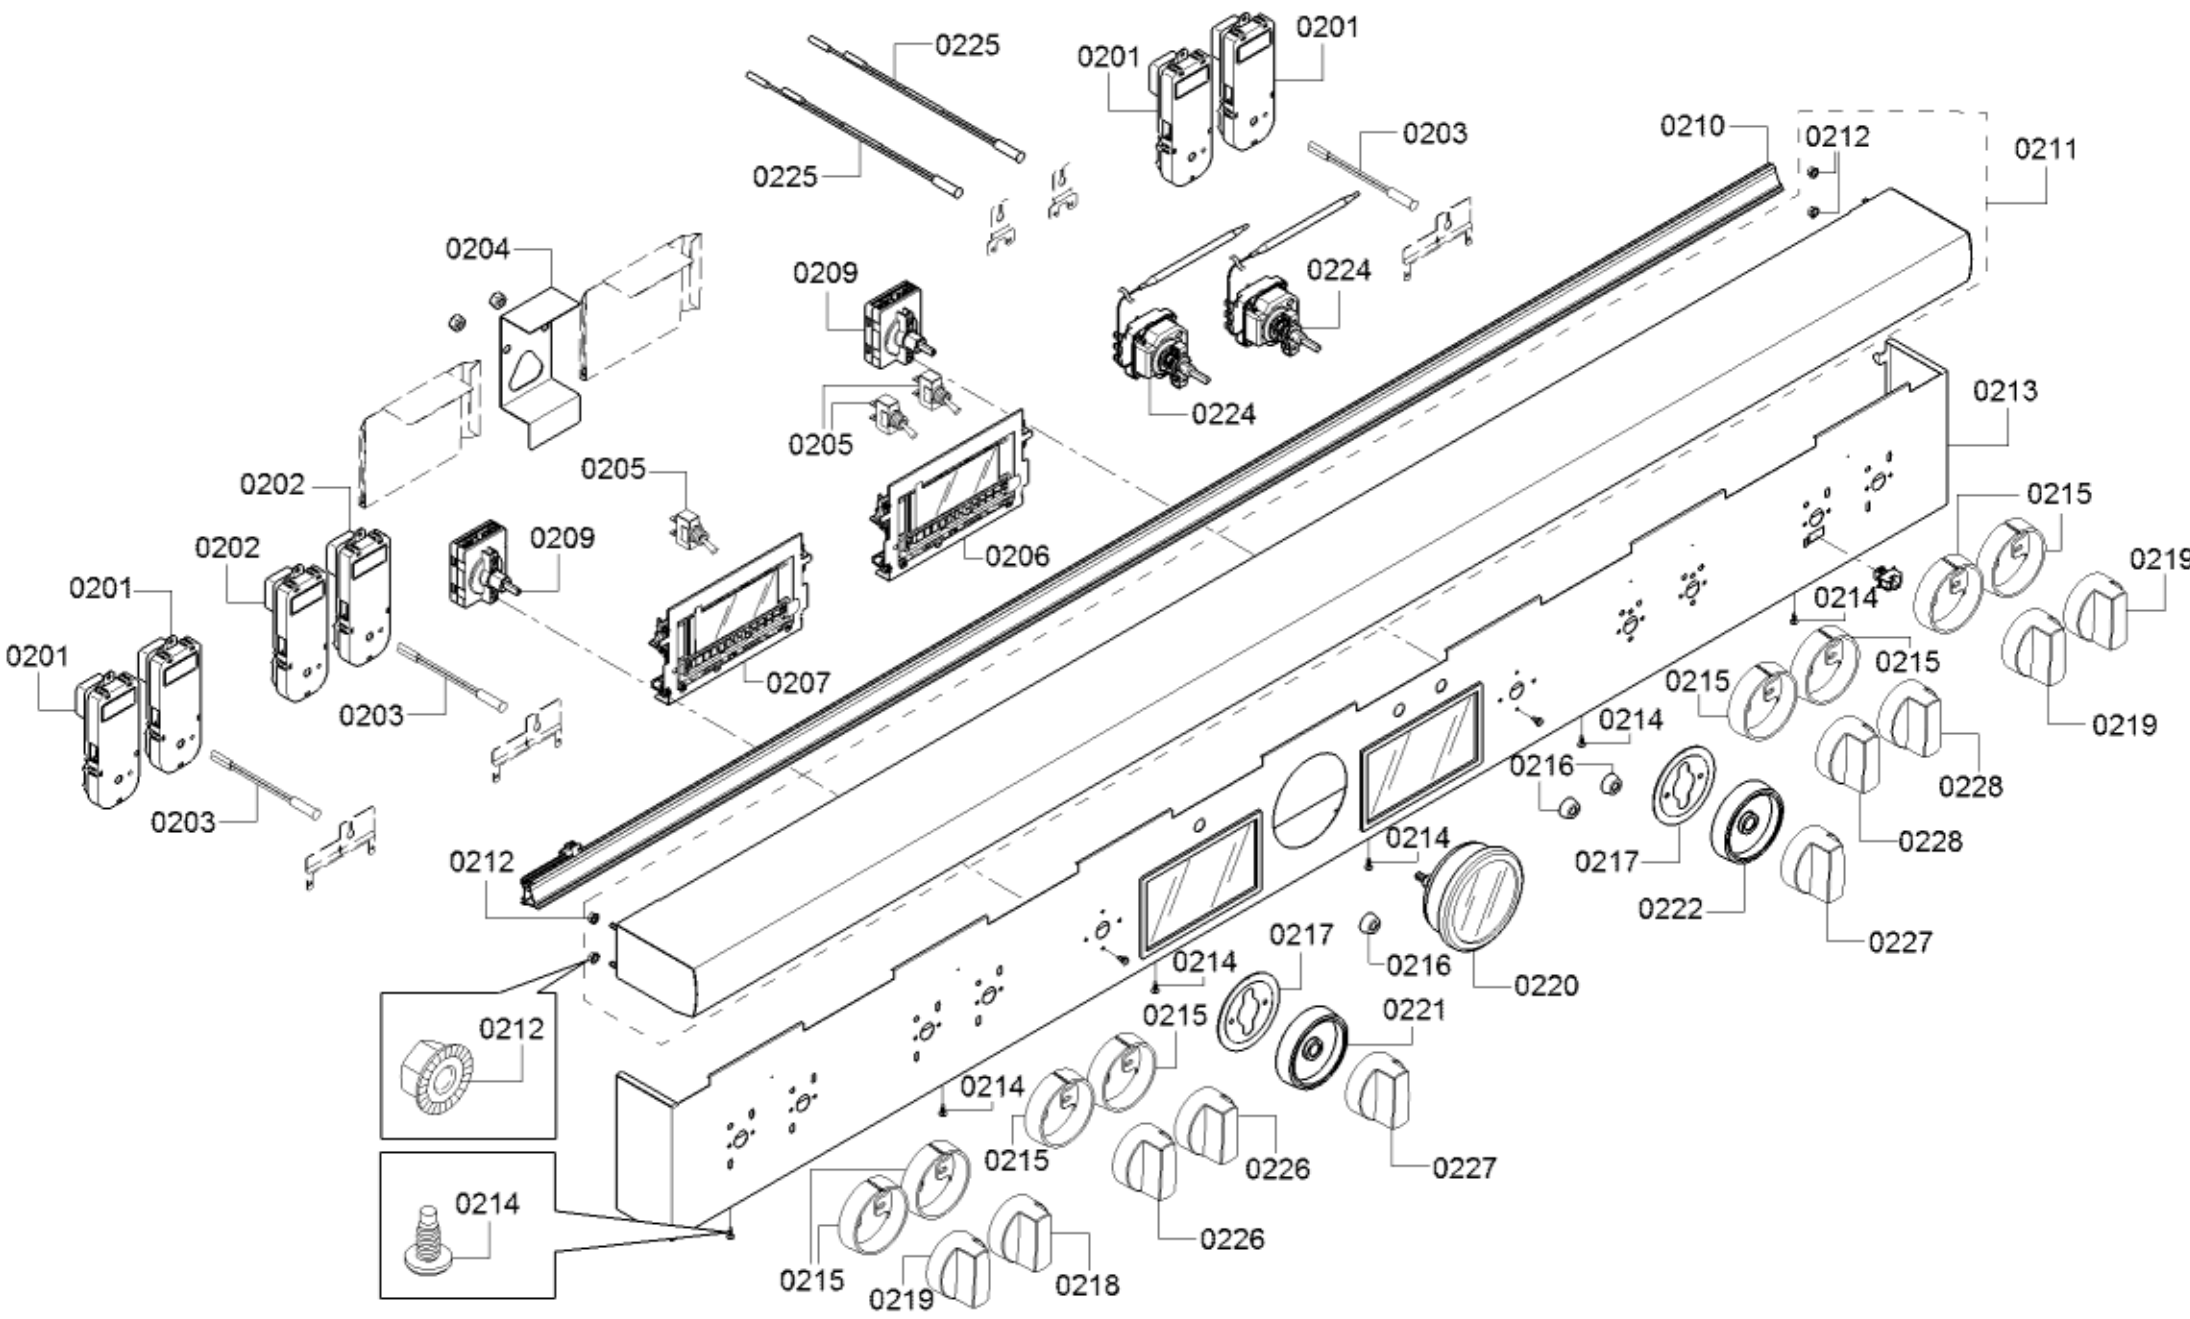

0199

<b>Position ID</b>	<b>Part number.</b>	<b>Replaces:</b>	<b>Description</b>
0101	00146138		Back wall panel
0102	23000092		Back panel
0103	00649417	00752161	Cover
0105	20000137		Panel side
0106	20000138		Panel side
0107	00619081		Connection piece
0108	10013545		Latch
0109	20000142		Plate
0104	10020374		Back panel

<b>Position ID</b>	<b>Part number.</b>	<b>Replaces:</b>	<b>Description</b>
0201	12024418		Module-relay
0202	12024417		Module-relay
0203	00617931		Display
0204	11032519		Bracket
0205	00609115		Switch
0206	11032495		Display module not programmed
0206	12028863		Display module programmed
0207	11032497		Display module not programmed
0207	11032508		Display module programmed
0209	10010232		Encoder
0210	00715274		LED-Light bar
0211	23000469		Support
0212	00623615		Nut
0213	20000038		Panel-facia
0214	10008212		Screw
0215	10008201		Ring
0216	00418122		Ring
0217	10010231		Encoder
0218	10011598		Knob
0219	10008199		Knob
0220	10011638	12034239	Display-temperature
0221	10011596		Knob
0222	10010228		Ring
0224	00623921		Regulator-temperature
0225	00617886		Display
0226	10008200		Knob
0227	10010230		Knob

0228

10009568

Knob

<b>Position ID</b>	<b>Part number.</b>	<b>Replaces:</b>	<b>Description</b>
0301	10004490		Burner cap
0302	10004489		Burner cap
0303	10004493		Burner
0304	10004492		Burner
0305	10004495		Venturi nozzle
0306	10006471		Electrode
0308	10004498		Burner housing
0309	10004497		Burner housing
0311	10006786		Jet
0312	10006797		Jet
0313	12007259		Ignition device
0314	00701902		Rail
0315	00687075		Tray
0316	12024446		Heat shield
0317	10006795		Jet