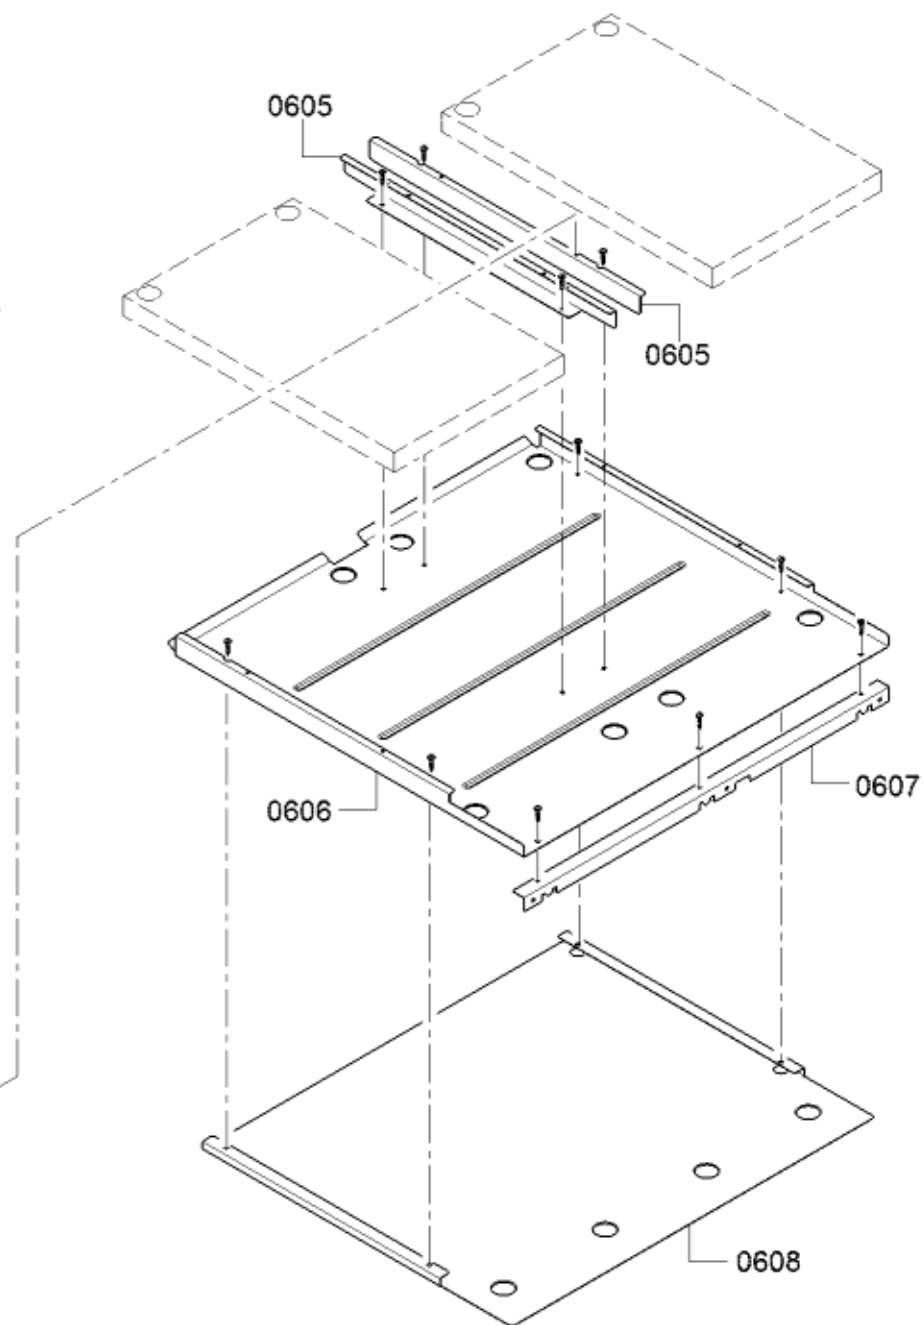

0199

<b>Position ID</b>	<b>Part number.</b>	<b>Replaces:</b>	<b>Description</b>
0101	00146138		Back wall panel
0102	23000092		Back panel
0103	00649417	00752161	Cover
0105	20000137		Panel side
0106	20000138		Panel side
0107	00619081		Connection piece
0108	10013545		Latch
0109	20000142		Plate
0104	10020374		Back panel

0228

10009568

Knob

<b>Position ID</b>	<b>Part number.</b>	<b>Replaces:</b>	<b>Description</b>
0301	10004490		Burner cap
0302	10004489		Burner cap
0303	10004493		Burner
0304	10004492		Burner
0305	10004495		Venturi nozzle
0306	10006471		Electrode
0308	10004498		Burner housing
0309	10004497		Burner housing
0311	10006786		Jet
0312	10006797		Jet
0313	12007259		Ignition device
0314	00701902		Rail
0315	00687075		Tray
0316	12024446		Heat shield
0317	10006795		Jet

0496

<b>Position ID</b>	<b>Part number.</b>	<b>Replaces:</b>	<b>Description</b>
0401	10004490		Burner cap
0402	10004489		Burner cap
0403	10004493		Burner
0404	10004492		Burner
0408	10004498		Burner housing
0409	10004497		Burner housing
0411	10006786		Jet
0412	10006797		Jet
0413	10006793		Jet
0415	10008221		Heat shield
0416	11013687		Hob top

<b>Position ID</b>	<b>Part number.</b>	<b>Replaces:</b>	<b>Description</b>
0501	11032439		Gas tap
0502	11032438		Gas tap
0503	11032444		Gas tap
0504	11032443		Gas tap
0505	11032440		Gas tap
0506	11032441		Gas tap
0510	00423093		Valve
0515	11032444		Gas tap
0516	20000140		Manifold
0517	10009569		Bracket
0522	10010270		Pipe connection piece
0523	11032445		Tube
0524	00754658		Regulator-pressure
0526	11032442		Tube
0527	10011592		Extension for inlet
0528	10011560		Connection piece
0529	10011591		Valve