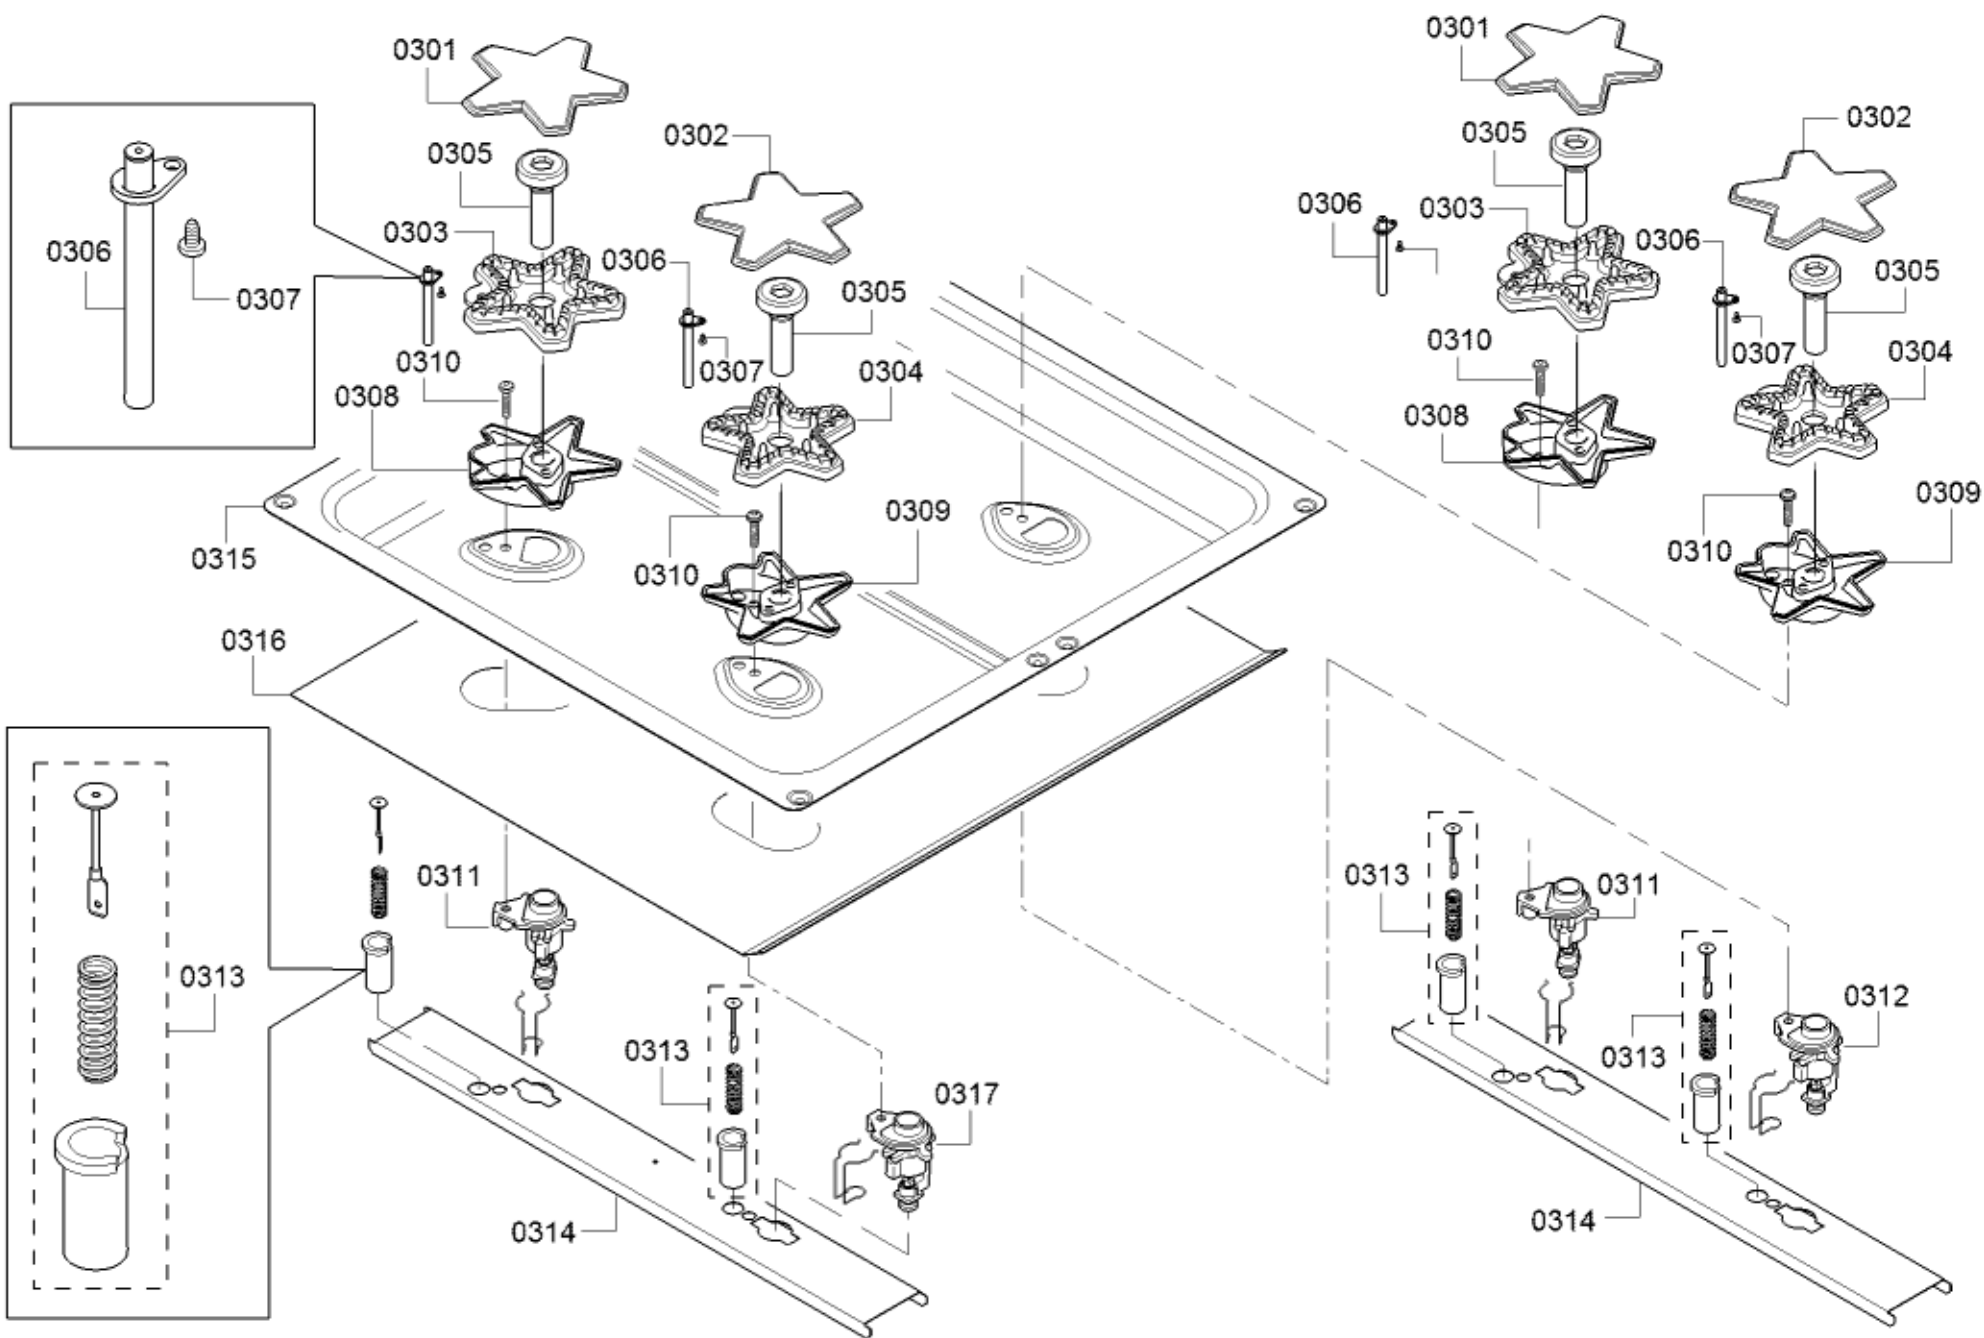

0199

<b>Position ID</b>	<b>Part number.</b>	<b>Replaces:</b>	<b>Description</b>
0101	00146138		Back wall panel
0102	23000092		Back panel
0103	00649417	00752161	Cover
0105	20000137		Panel side
0106	20000138		Panel side
0107	00619081		Connection piece
0108	10013545		Latch
0109	20000142		Plate
0104	10020374		Back panel

0228

10009568

Knob

<b>Position ID</b>	<b>Part number.</b>	<b>Replaces:</b>	<b>Description</b>
0301	10004490		Burner cap
0302	10004489		Burner cap
0303	10004493		Burner
0304	10004492		Burner
0305	10004495		Venturi nozzle
0306	10006471		Electrode
0308	10004498		Burner housing
0309	10004497		Burner housing
0311	10006786		Jet
0312	10006797		Jet
0313	12007259		Ignition device
0314	00701902		Rail
0315	00687075		Tray
0316	12024446		Heat shield
0317	10006795		Jet

<b>Position ID</b>	<b>Part number.</b>	<b>Replaces:</b>	<b>Description</b>
0501	11032439		Gas tap
0502	11032438		Gas tap
0503	11032444		Gas tap
0504	11032443		Gas tap
0505	11032440		Gas tap
0506	11032441		Gas tap
0510	00423093		Valve
0515	11032444		Gas tap
0516	20000140		Manifold
0517	10009569		Bracket
0522	10010270		Pipe connection piece
0523	11032445		Tube
0524	00754658		Regulator-pressure
0526	11032442		Tube
0527	10011592		Extension for inlet
0528	10011560		Connection piece
0529	10011591		Valve