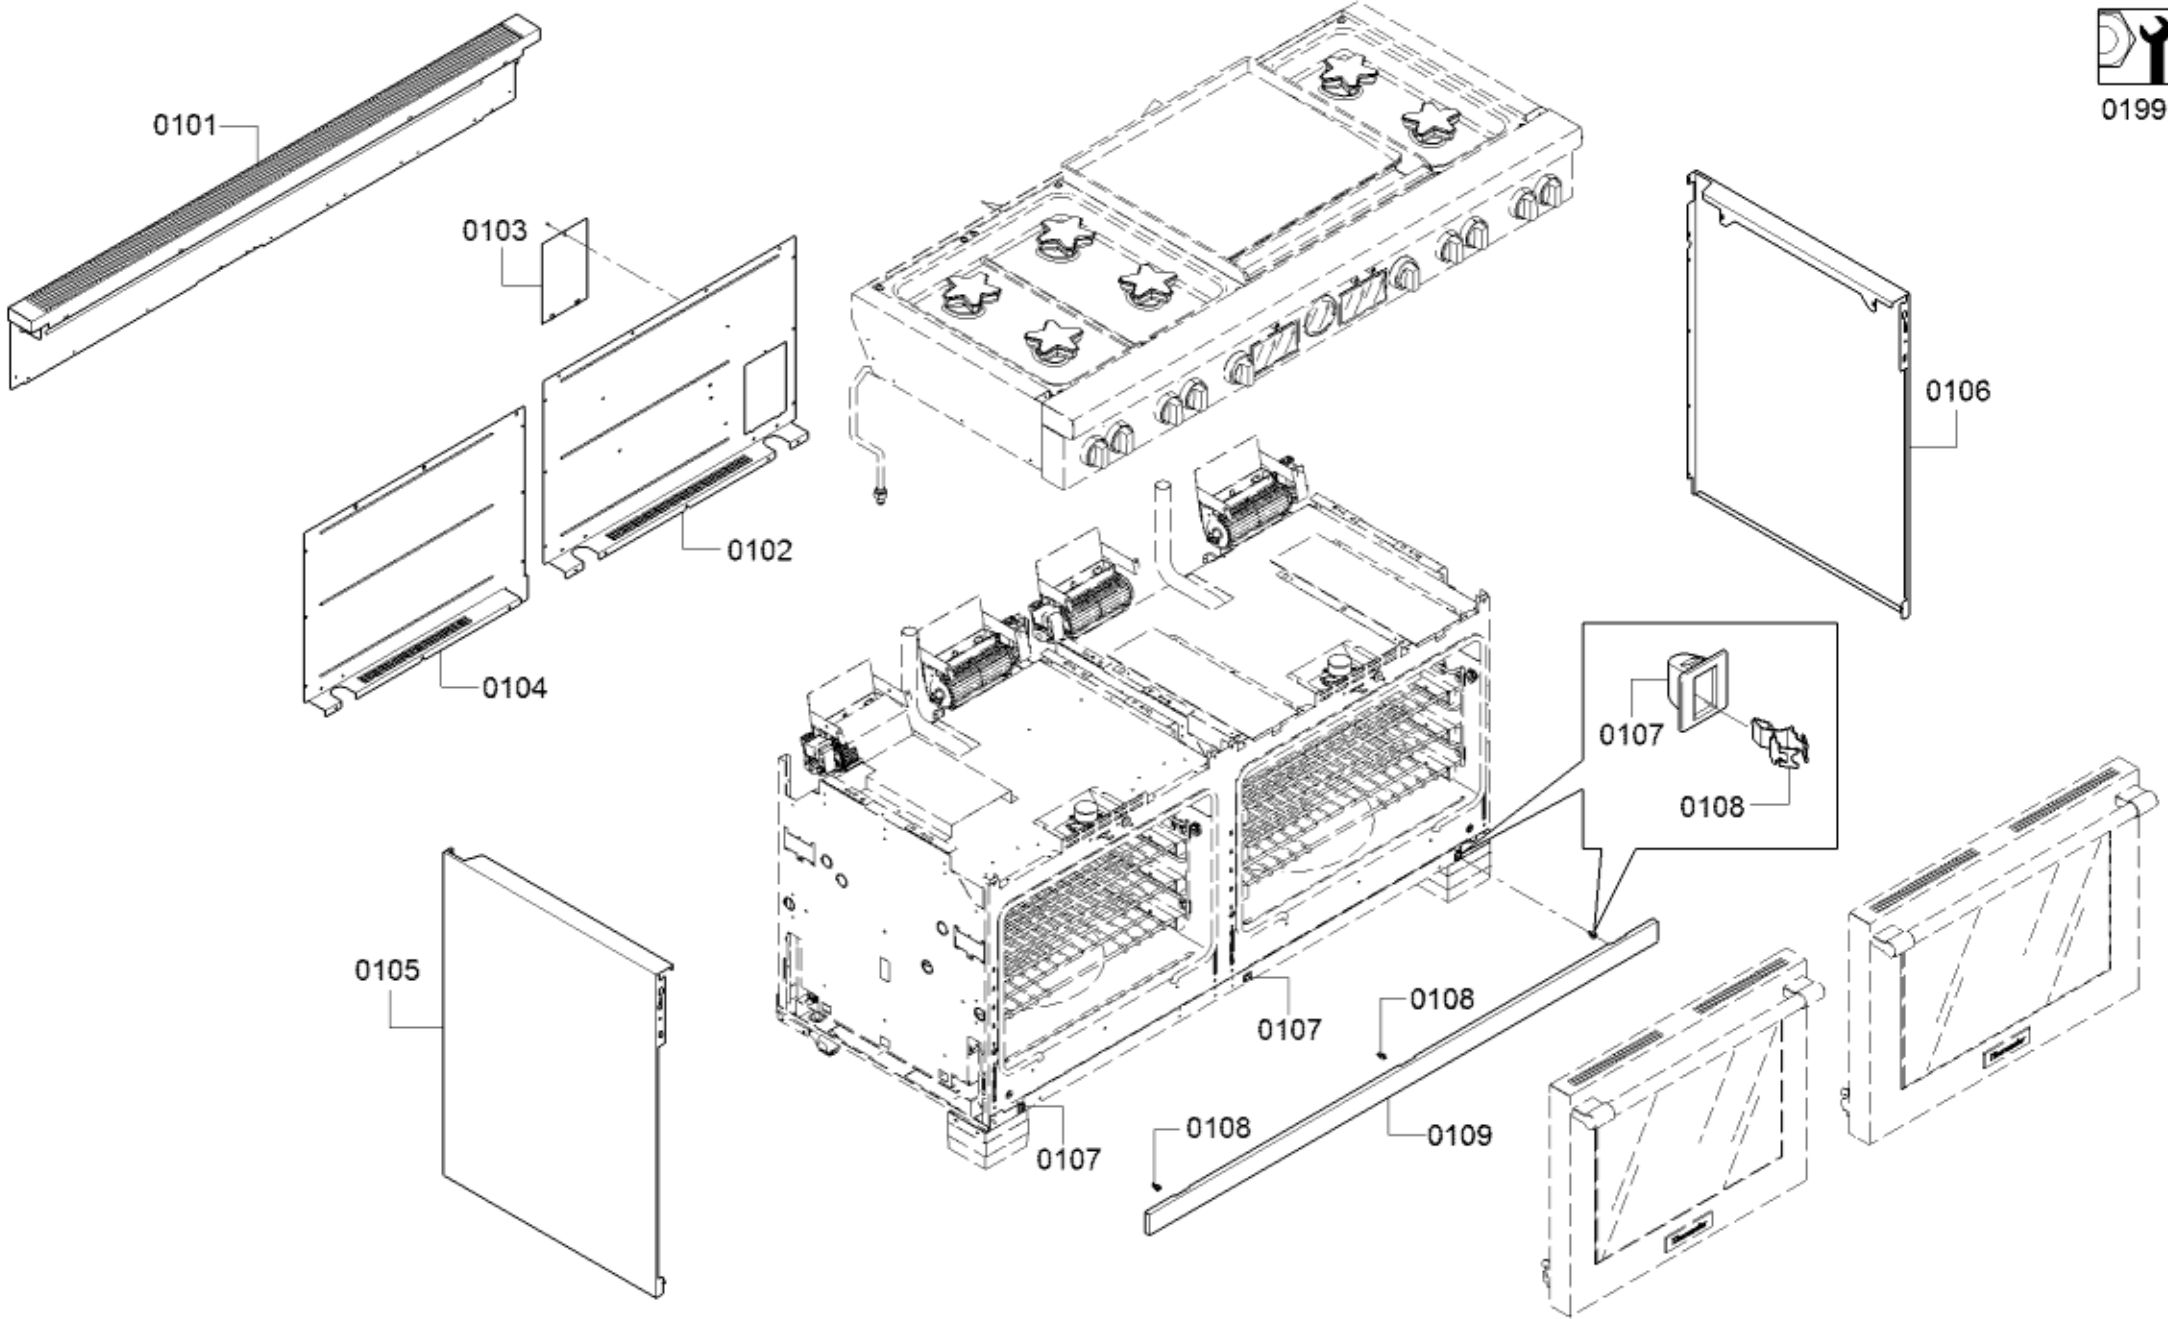

0199

<b>Position ID</b>	<b>Part number.</b>	<b>Replaces:</b>	<b>Description</b>
0101	00146138		Back wall panel
0102	23000092		Back panel
0103	00649417	00752161	Cover
0105	20000137		Panel side
0106	20000138		Panel side
0107	00619081		Connection piece
0108	10013545		Latch
0109	20000142		Plate
0104	10020374		Back panel

<b>Position ID</b>	<b>Part number.</b>	<b>Replaces:</b>	<b>Description</b>
0201	12024418		Module-relay
0202	12024417		Module-relay
0203	00617931		Display
0204	11032519		Bracket
0205	00609115		Switch
0206	11032495		Display module not programmed
0206	12028863		Display module programmed
0207	11032497		Display module not programmed
0207	11032508		Display module programmed
0209	10010232		Encoder
0210	00715274		LED-Light bar
0211	23000469		Support
0212	00623615		Nut
0213	20000038		Panel-facia
0214	10008212		Screw
0215	10008201		Ring
0216	00418122		Ring
0217	10010231		Encoder
0218	10011598		Knob
0219	10008199		Knob
0220	10011638	12034239	Display-temperature
0221	10011596		Knob
0222	10010228		Ring
0224	00623921		Regulator-temperature
0225	00617886		Display
0226	10008200		Knob
0227	10010230		Knob

0228

10009568

Knob

<b>Position ID</b>	<b>Part number.</b>	<b>Replaces:</b>	<b>Description</b>
0301	10004490		Burner cap
0302	10004489		Burner cap
0303	10004493		Burner
0304	10004492		Burner
0305	10004495		Venturi nozzle
0306	10006471		Electrode
0308	10004498		Burner housing
0309	10004497		Burner housing
0311	10006786		Jet
0312	10006797		Jet
0313	12007259		Ignition device
0314	00701902		Rail
0315	00687075		Tray
0316	12024446		Heat shield
0317	10006795		Jet