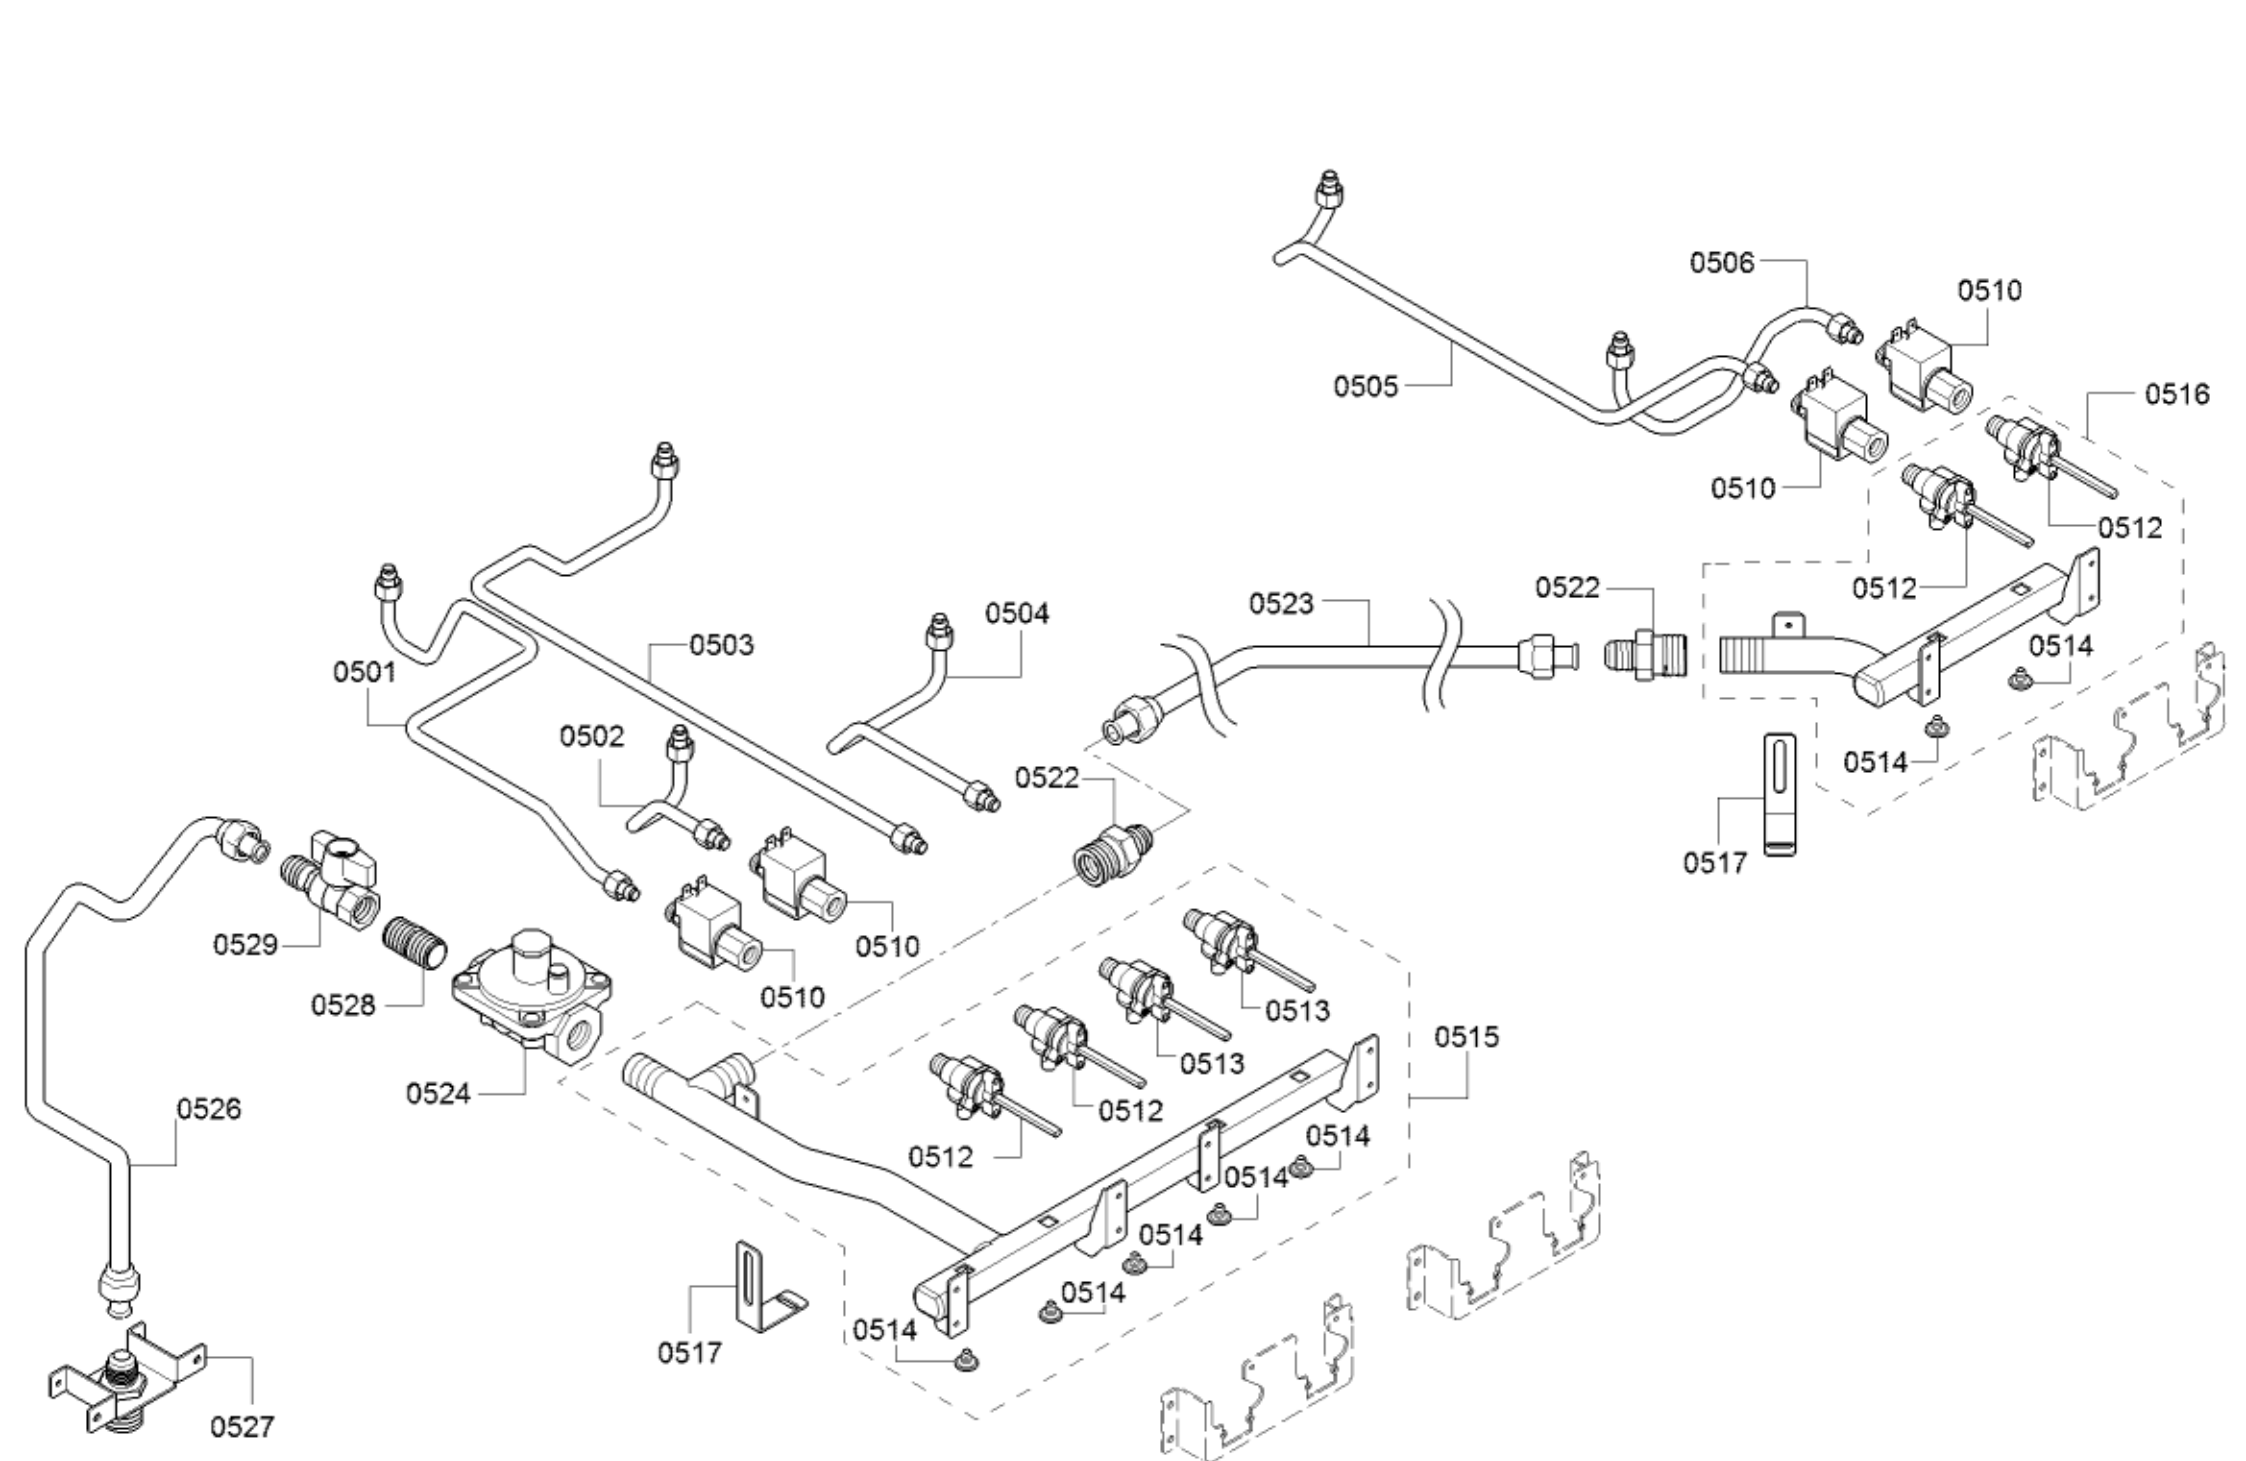

0228

10009568

Knob

<b>Position ID</b>	<b>Part number.</b>	<b>Replaces:</b>	<b>Description</b>
0301	10004490		Burner cap
0302	10004489		Burner cap
0303	10004493		Burner
0304	10004492		Burner
0305	10004495		Venturi nozzle
0306	10006471		Electrode
0308	10004498		Burner housing
0309	10004497		Burner housing
0311	10006786		Jet
0312	10006797		Jet
0313	12007259		Ignition device
0314	00701902		Rail
0315	00687075		Tray
0316	12024446		Heat shield
0317	10006795		Jet

0496

<b>Position ID</b>	<b>Part number.</b>	<b>Replaces:</b>	<b>Description</b>
0401	10004490		Burner cap
0402	10004489		Burner cap
0403	10004493		Burner
0404	10004492		Burner
0408	10004498		Burner housing
0409	10004497		Burner housing
0411	10006786		Jet
0412	10006797		Jet
0413	10006793		Jet
0415	10008221		Heat shield
0416	11013687		Hob top

<b>Position ID</b>	<b>Part number.</b>	<b>Replaces:</b>	<b>Description</b>
0501	11032439		Gas tap
0502	11032438		Gas tap
0503	11032444		Gas tap
0504	11032443		Gas tap
0505	11032440		Gas tap
0506	11032441		Gas tap
0510	00423093		Valve
0515	11032444		Gas tap
0516	20000140		Manifold
0517	10009569		Bracket
0522	10010270		Pipe connection piece
0523	11032445		Tube
0524	00754658		Regulator-pressure
0526	11032442		Tube
0527	10011592		Extension for inlet
0528	10011560		Connection piece
0529	10011591		Valve