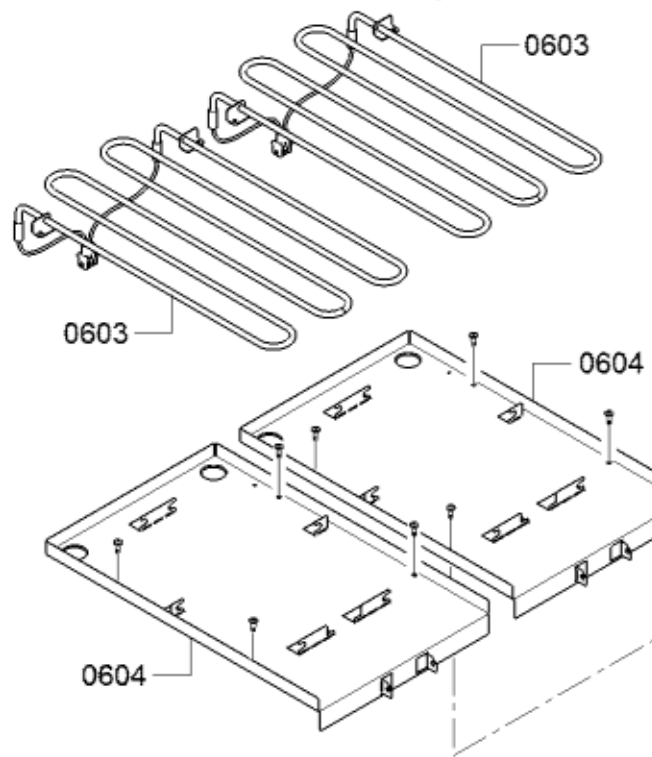

0228

10009568

Knob

<b>Position ID</b>	<b>Part number.</b>	<b>Replaces:</b>	<b>Description</b>
0301	10004490		Burner cap
0302	10004489		Burner cap
0303	10004493		Burner
0304	10004492		Burner
0305	10004495		Venturi nozzle
0306	10006471		Electrode
0308	10004498		Burner housing
0309	10004497		Burner housing
0311	10006786		Jet
0312	10006797		Jet
0313	12007259		Ignition device
0314	00701902		Rail
0315	00687075		Tray
0316	12024446		Heat shield
0317	10006795		Jet

0496

<b>Position ID</b>	<b>Part number.</b>	<b>Replaces:</b>	<b>Description</b>
0401	10004490		Burner cap
0402	10004489		Burner cap
0403	10004493		Burner
0404	10004492		Burner
0408	10004498		Burner housing
0409	10004497		Burner housing
0411	10006786		Jet
0412	10006797		Jet
0413	10006793		Jet
0415	10008221		Heat shield
0416	11013687		Hob top

<b>Position ID</b>	<b>Part number.</b>	<b>Replaces:</b>	<b>Description</b>
0501	11032439		Gas tap
0502	11032438		Gas tap
0503	11032444		Gas tap
0504	11032443		Gas tap
0505	11032440		Gas tap
0506	11032441		Gas tap
0510	00423093		Valve
0515	11032444		Gas tap
0516	20000140		Manifold
0517	10009569		Bracket
0522	10010270		Pipe connection piece
0523	11032445		Tube
0524	00754658		Regulator-pressure
0526	11032442		Tube
0527	10011592		Extension for inlet
0528	10011560		Connection piece
0529	10011591		Valve