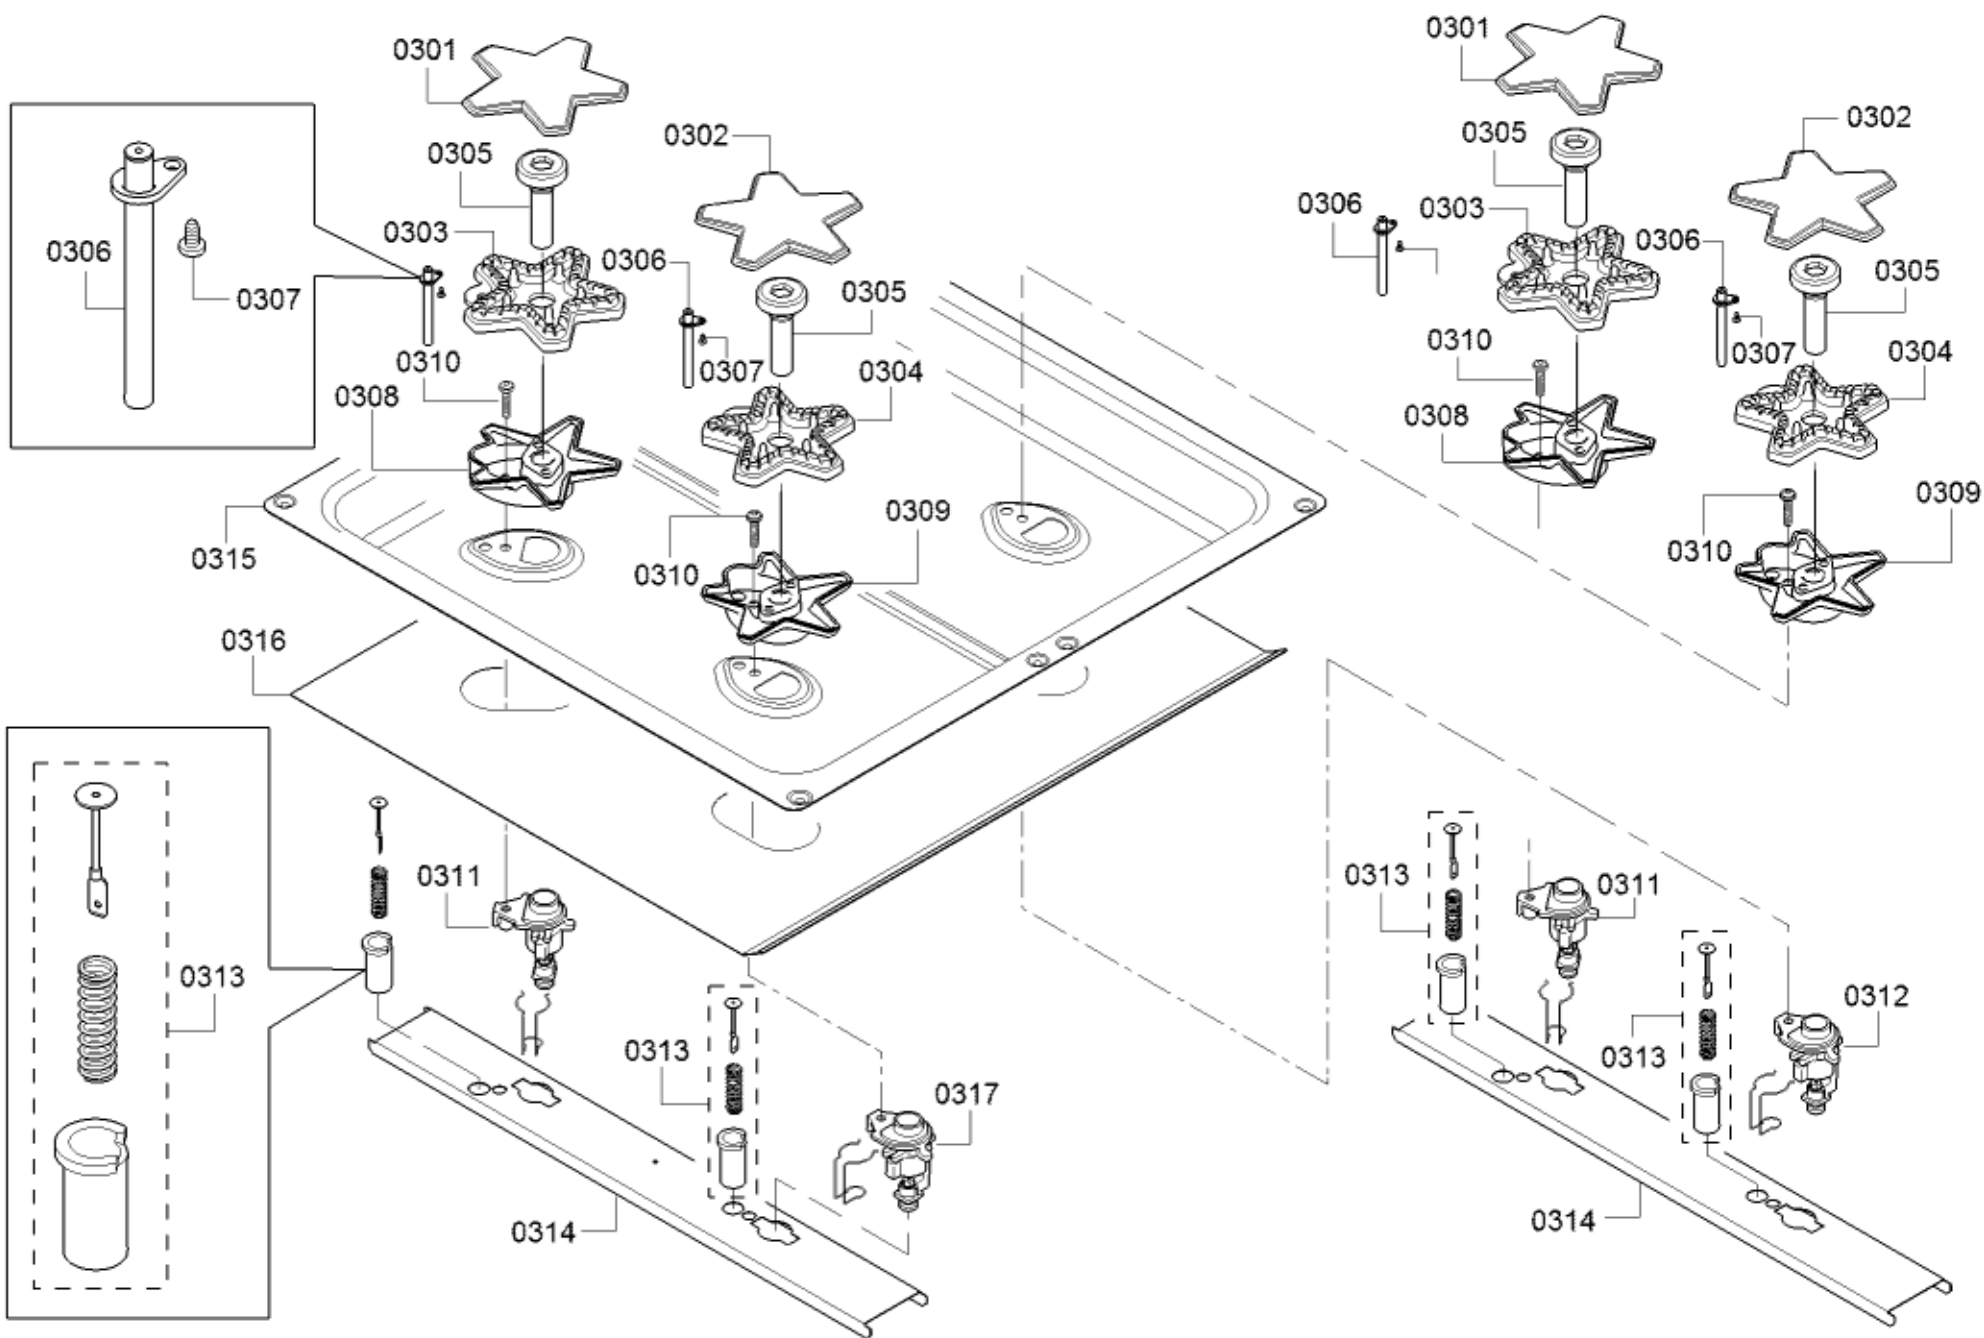

Position ID	Part number.	Replaces:	Description
1501	00145306		Grill grid
1502	00637940		Grate Foot Replacement Kit
1503	00623653		Sponge for Steam Convection Ovens
1504	00774617		36" Telescopic Rack
1505	11013689		Grill tray
1506	00484628	00449757	Tray for Broiler Pan
1507	11006670		Wire Rack for Steam Ovens
1508	11014476		Cooking dish GN
1509	00664949		Unperforated Steam Oven Baking Tray (Large)
1510	00577553		Perforated Steam Oven Pan (Small)
1511	00577552		Unperforated Steam Oven Pan (Small)
1512	12022200		Sensor
1513	10011639		Bracket
8130	00056317		Hard Water Test Strip

Position ID	Part number.	Replaces:	Description
0801	12022204		Fan
0803	00655834		Seal
0804	00623923		Bolt
0805	00655835		Seal
0806	00655759		Lamp
0807	00429173		Limiter-temperature
0808	00623543		Seal
0809	00608933		Temperature sensor
0810	00750884		Heater-ring
0811	00706789		Cover
0812	10012022		Nut
0813	00741834		Grille
0814	00741833		Grille
0815	00614466		Drive
0816	00655612		Spring
0817	00623606		Clip
0818	00659285		Flap
0819	00623544		Seal
0820	00623615		Nut
8130	00056317		Hard Water Test Strip

Position ID	Part number.	Replaces:	Description
0901	12028083		Water tank
0902	12004447		Salver
0903	00643179		Sealing
0904	10012026		Nut
0905	10012023		Hose-inlet
0906	00608739		Valve-magnet
0907	00644010		Holder
0908	10012024		Hose-vent
0909	00745311		Trimplate
0910	10012098		Nut
0911	00647003		PC board
0920	00655580		Cable harness
8130	00056317		Hard Water Test Strip

Position ID	Part number.	Replaces:	Description
0301	10004490		Burner cap
0302	10004489		Burner cap
0303	10004493		Burner
0304	10004492		Burner
0305	10004495		Venturi nozzle
0306	10006471		Electrode
0308	10004498		Burner housing
0309	10004497		Burner housing
0311	10006797		Jet
0312	10006795		Jet
0313	12007259		Ignition device
0315	00687075		Tray
0316	12024446		Heat shield
0317	10006786		Jet
0314	00701902		Rail
0307	10008211		Screw
0310	10004531		Screw
8130	00056317		Hard Water Test Strip