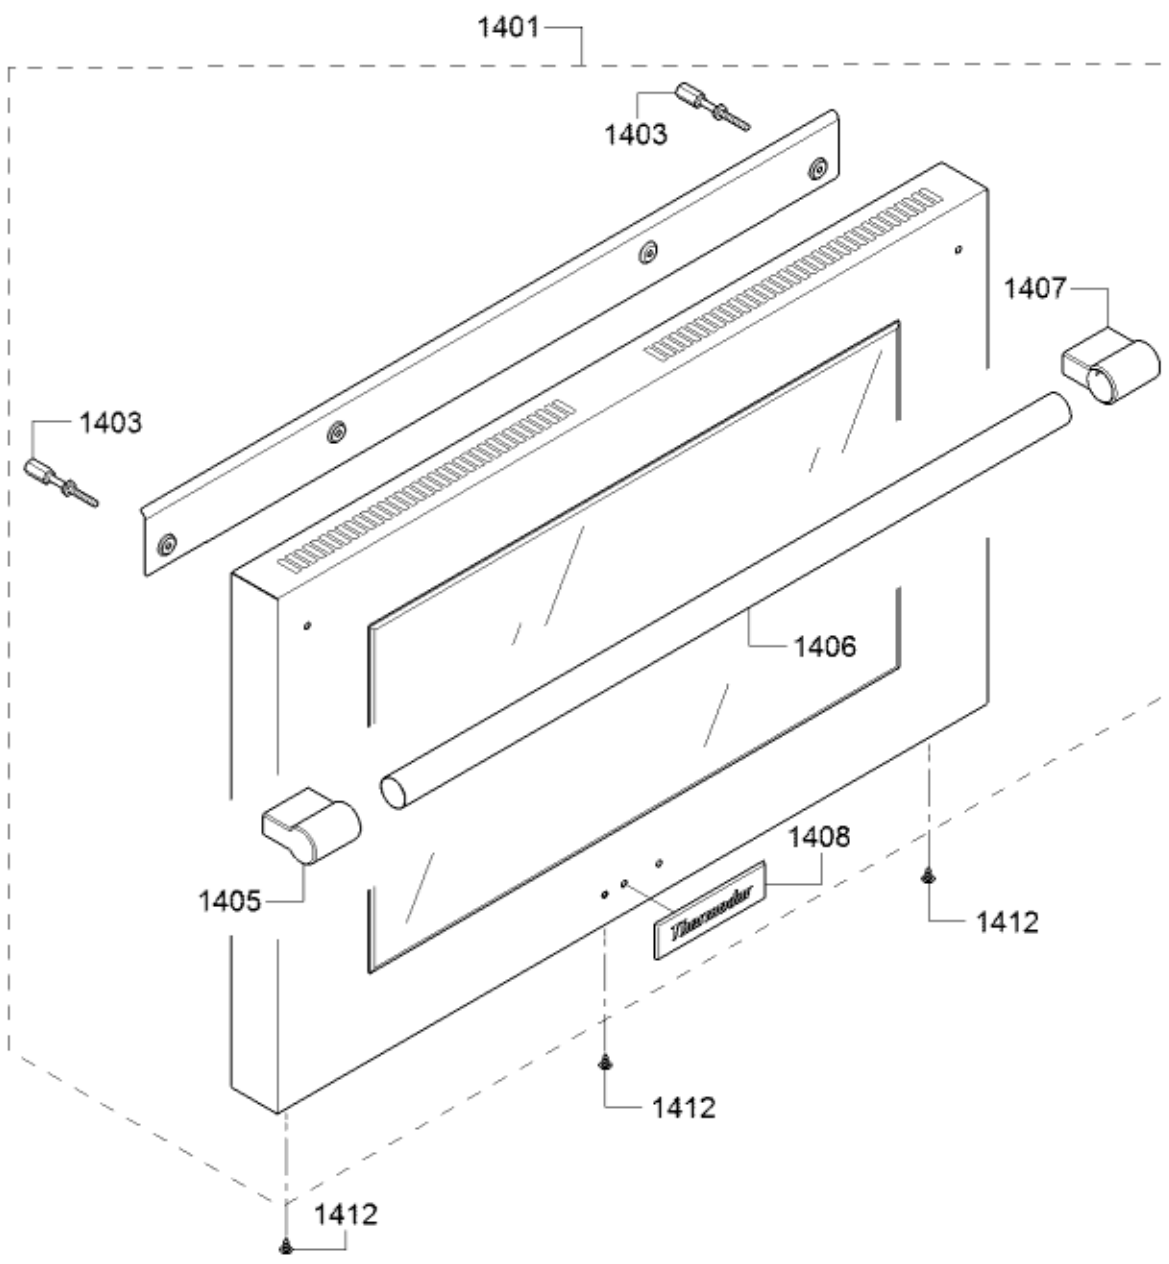

0206	12028865		Display module programmed
0212	00623615		Nut
0220	12034239		Display-temperature
8130	00056317		Hard Water Test Strip

Position ID	Part number.	Replaces:	Description
0701	12025831		Control module not programmed
0702	00418283		Support
0704	12028138		Limiter-temperature
0706	10005470		Control module
0707	00489194		Transformer
0709	10008933		Clip
0710	10010202		Clip
0711	12028887		Steam module not programmed
0712	10008169		Relay
0713	12004817		PC board assembly-mains power
0714	12024414		Cable harness
0715	12026845		Cable harness
0716	12028077		Cable harness set
0717	12026925		Cable harness
0720	12028090		Cable harness
0723	12026868		Cable harness
0724	12028086		Adapter
0725	12028068		Cable harness set
0727	12028082		Cable harness
0728	10008207		Ignition cable
0729	12024415		Ignition cable
0730	12026846		Cable harness
0731	12028089		Cable harness
0740	12028069		Cable harness
0742	12028081		Adapter
0743	12012945		Adapter
0701	11032521		Control module programmed

0711	12028888		Steam module programmed
0708	12031987		Connectivity module
8130	00056317		Hard Water Test Strip

Position ID	Part number.	Replaces:	Description
1301	20000148		Door
1302	20000540		Door-inner
1303	10010275		Screw
1306	12029042		Handle
1307	10011397		Handle-cap shaped
1308	10011608		Screw
1309	10008228		Screw
1311	11032541		Hinge
1312	11033378		Retaining plate
1305	10011397		Handle-cap shaped
1310	10008228		Screw
8130	00056317		Hard Water Test Strip