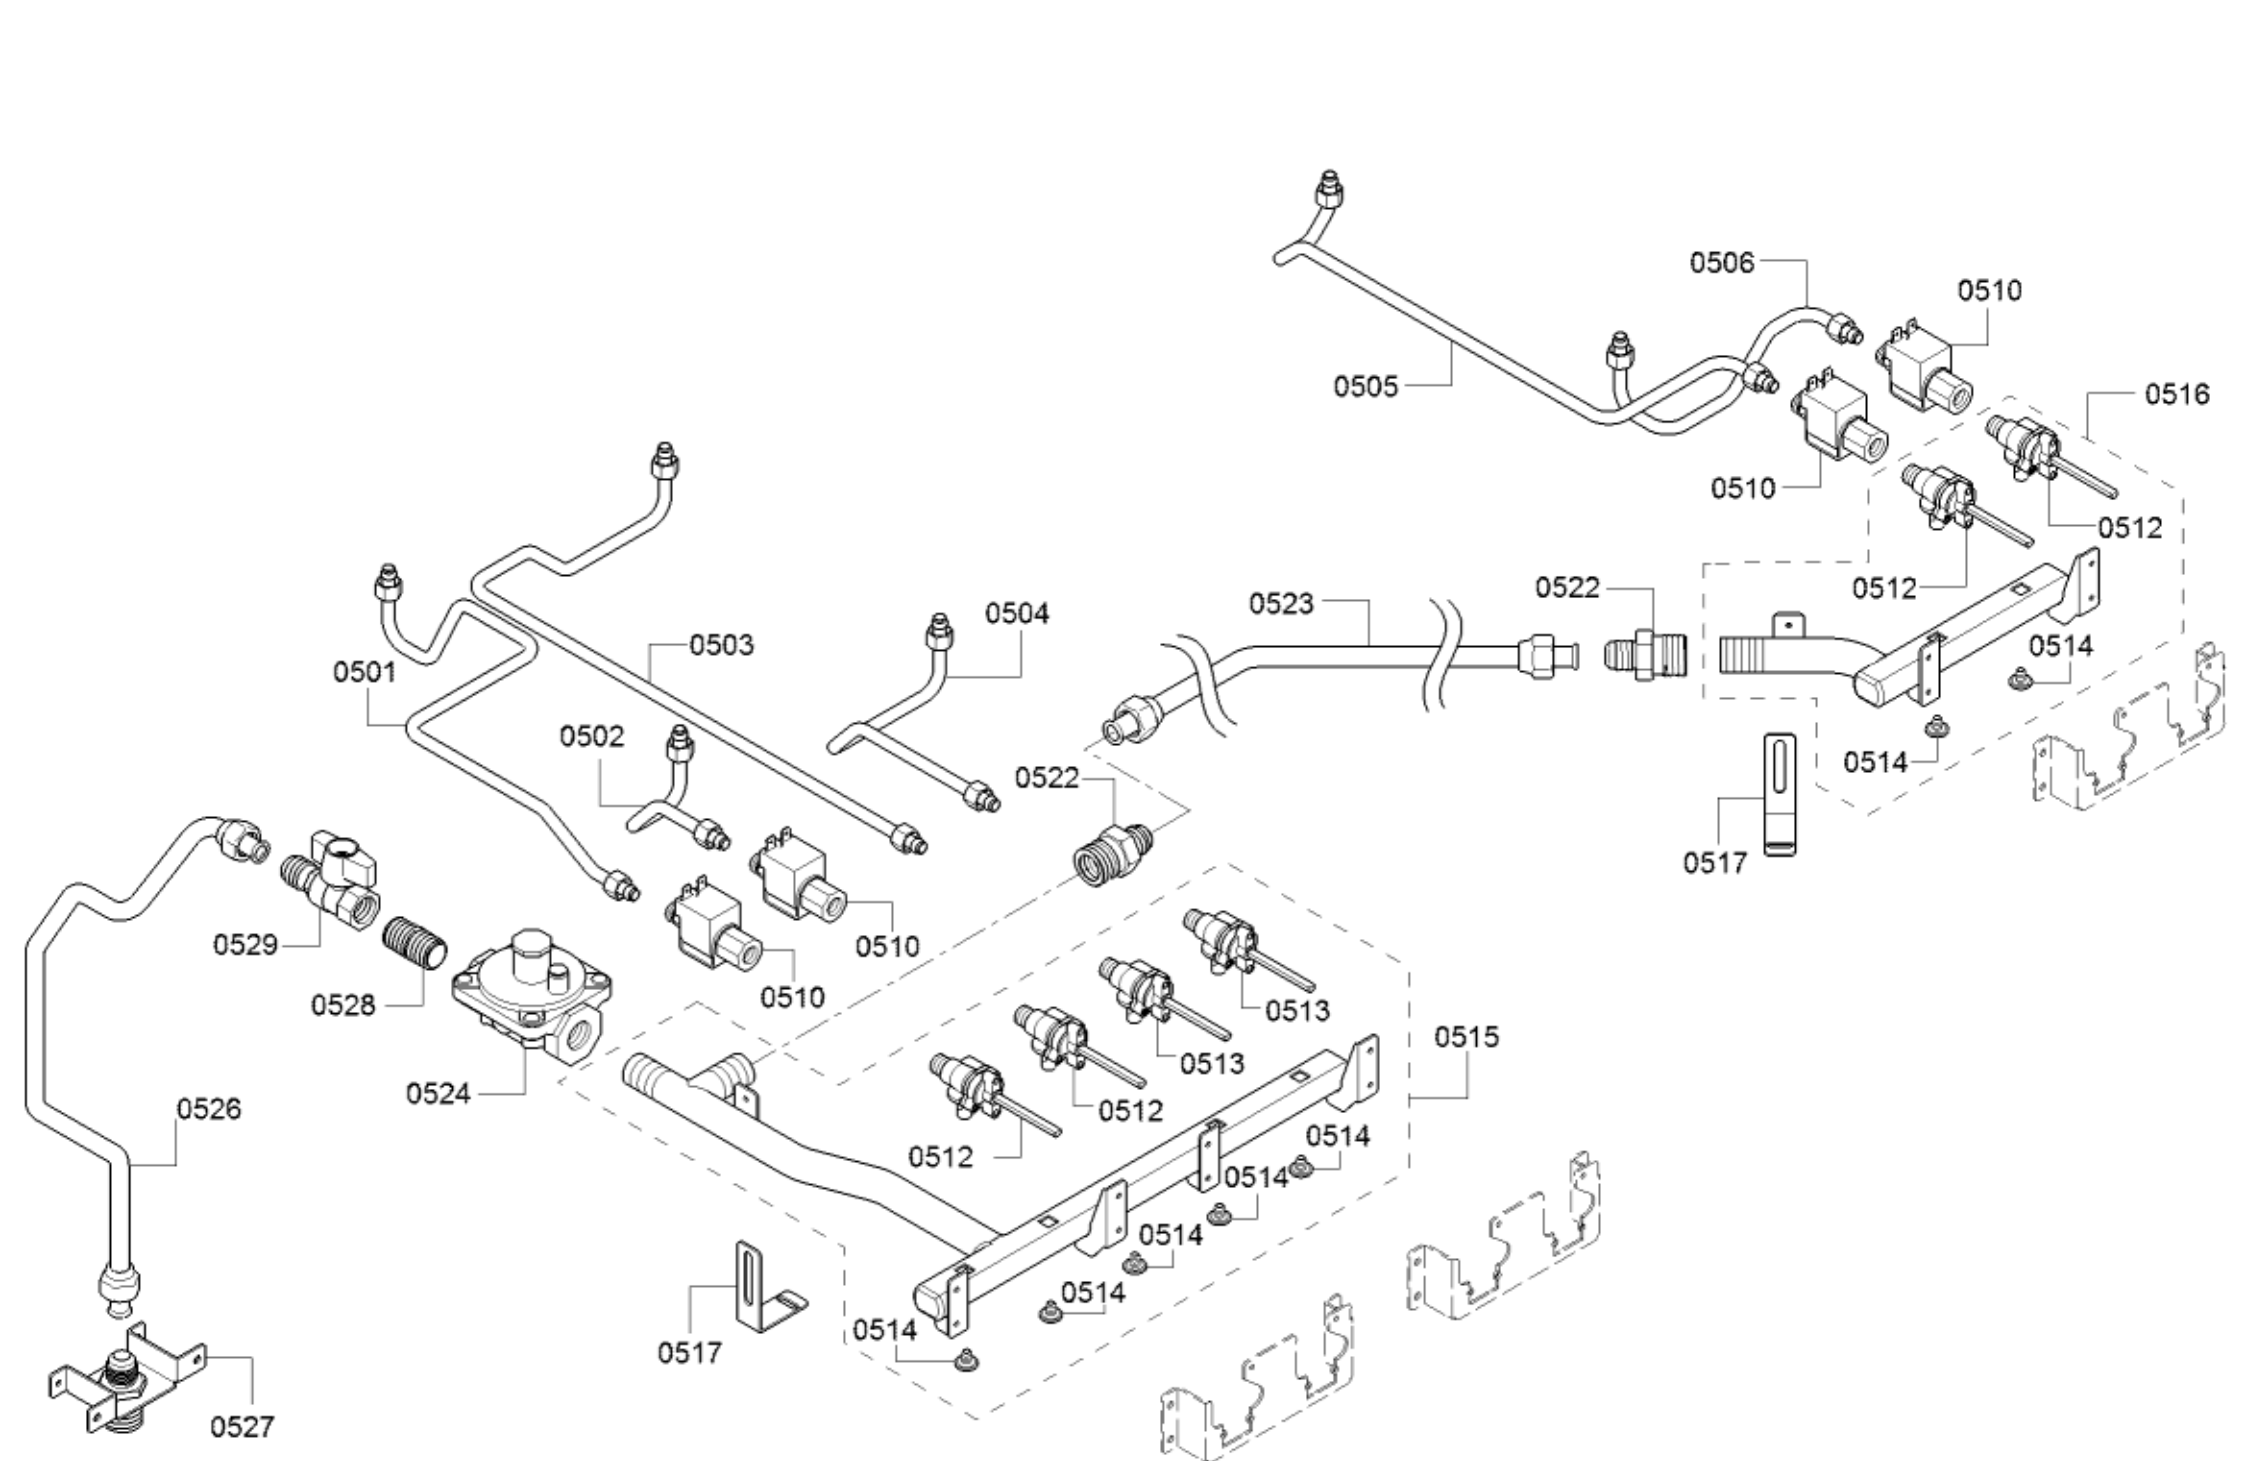

0206	12028865		Display module programmed
0212	00623615		Nut
0220	12034239		Display-temperature
8130	00056317		Hard Water Test Strip

Position ID	Part number.	Replaces:	Description
0701	12025831		Control module not programmed
0702	00418283		Support
0704	12028138		Limiter-temperature
0706	10005470		Control module
0707	00489194		Transformer
0709	10008933		Clip
0710	10010202		Clip
0711	12028887		Steam module not programmed
0712	10008169		Relay
0713	12004817		PC board assembly-mains power
0714	12024414		Cable harness
0715	12026845		Cable harness
0716	12028077		Cable harness set
0717	12026925		Cable harness
0720	12028090		Cable harness
0723	12026868		Cable harness
0724	12028086		Adapter
0725	12028068		Cable harness set
0727	12028082		Cable harness
0728	10008207		Ignition cable
0729	12024415		Ignition cable
0730	12026846		Cable harness
0731	12028089		Cable harness
0740	12028069		Cable harness
0742	12028081		Adapter
0743	12012945		Adapter
0701	11032521		Control module programmed

Position ID	Part number.	Replaces:	Description
0501	11032438		Gas tap
0502	11032439		Gas tap
0503	11032444		Gas tap
0504	11032443		Gas tap
0505	11032440		Gas tap
0506	11032441		Gas tap
0510	00423093		Valve
0512	10003806		Valve
0513	10009155		Valve
0514	00420807		Screw
0515	20000141		Manifold
0516	20000140		Manifold
0517	10009569		Bracket
0522	10010270		Pipe connection piece
0523	11032445		Tube
0524	00754658		Regulator-pressure
0526	11032442		Tube
0527	10011592		Extension for inlet
0528	10011560		Connection piece
0529	10011591		Valve
8130	00056317		Hard Water Test Strip