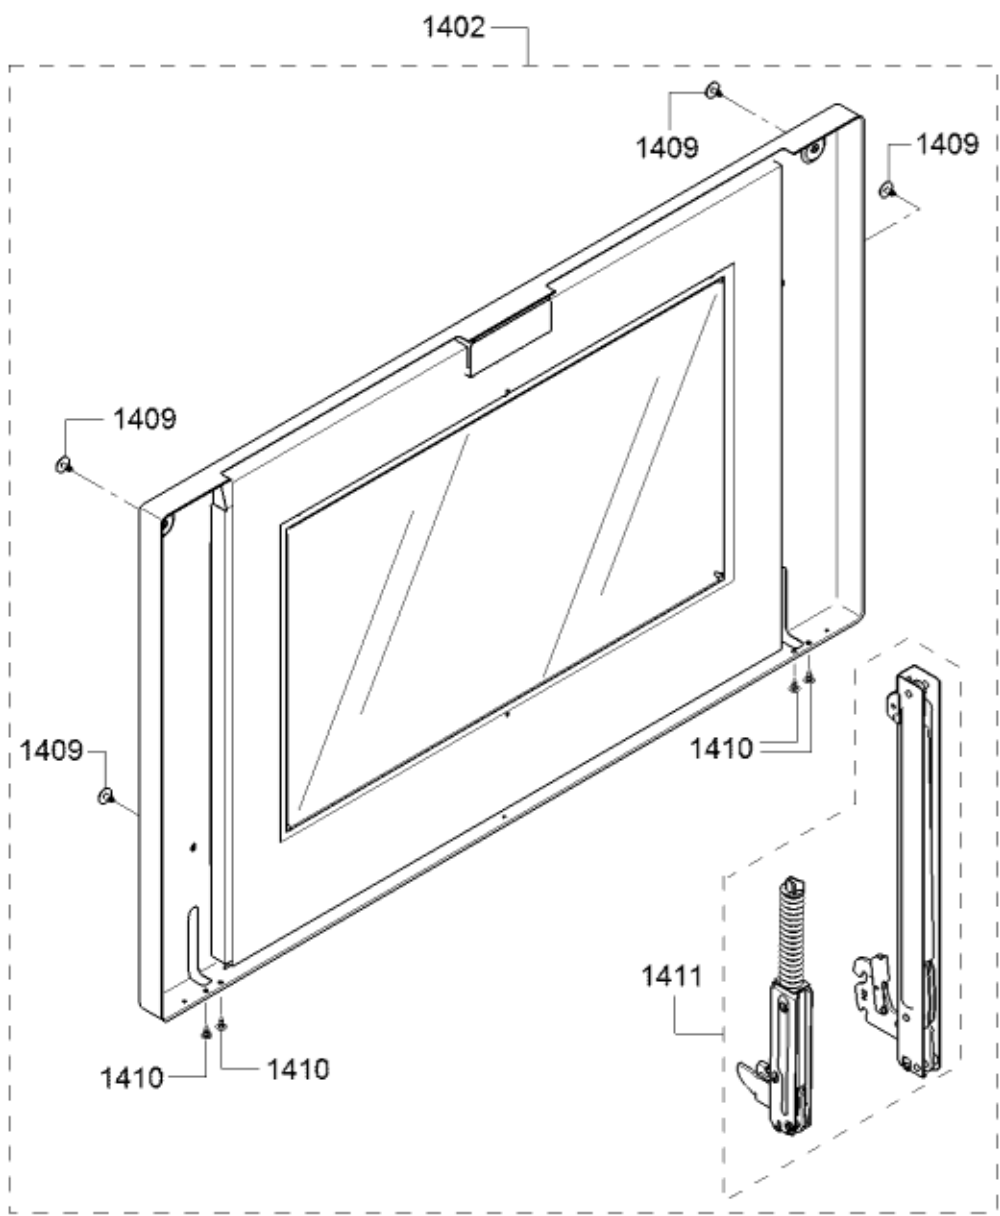

0206	12028865		Display module programmed
0212	00623615		Nut
0220	12034239		Display-temperature
8130	00056317		Hard Water Test Strip

Position ID	Part number.	Replaces:	Description
0701	12025831		Control module not programmed
0702	00418283		Support
0704	12028138		Limiter-temperature
0706	10005470		Control module
0707	00489194		Transformer
0709	10008933		Clip
0710	10010202		Clip
0711	12028887		Steam module not programmed
0712	10008169		Relay
0713	12004817		PC board assembly-mains power
0714	12024414		Cable harness
0715	12026845		Cable harness
0716	12028077		Cable harness set
0717	12026925		Cable harness
0720	12028090		Cable harness
0723	12026868		Cable harness
0724	12028086		Adapter
0725	12028068		Cable harness set
0727	12028082		Cable harness
0728	10008207		Ignition cable
0729	12024415		Ignition cable
0730	12026846		Cable harness
0731	12028089		Cable harness
0740	12028069		Cable harness
0742	12028081		Adapter
0743	12012945		Adapter
0701	11032521		Control module programmed

0711	12028888		Steam module programmed
0708	12031987		Connectivity module
8130	00056317		Hard Water Test Strip

Position ID	Part number.	Replaces:	Description
1301	20000148		Door
1302	20000540		Door-inner
1303	10010275		Screw
1306	12029042		Handle
1307	10011397		Handle-cap shaped
1308	10011608		Screw
1309	10008228		Screw
1311	11032541		Hinge
1312	11033378		Retaining plate
1305	10011397		Handle-cap shaped
1310	10008228		Screw
8130	00056317		Hard Water Test Strip