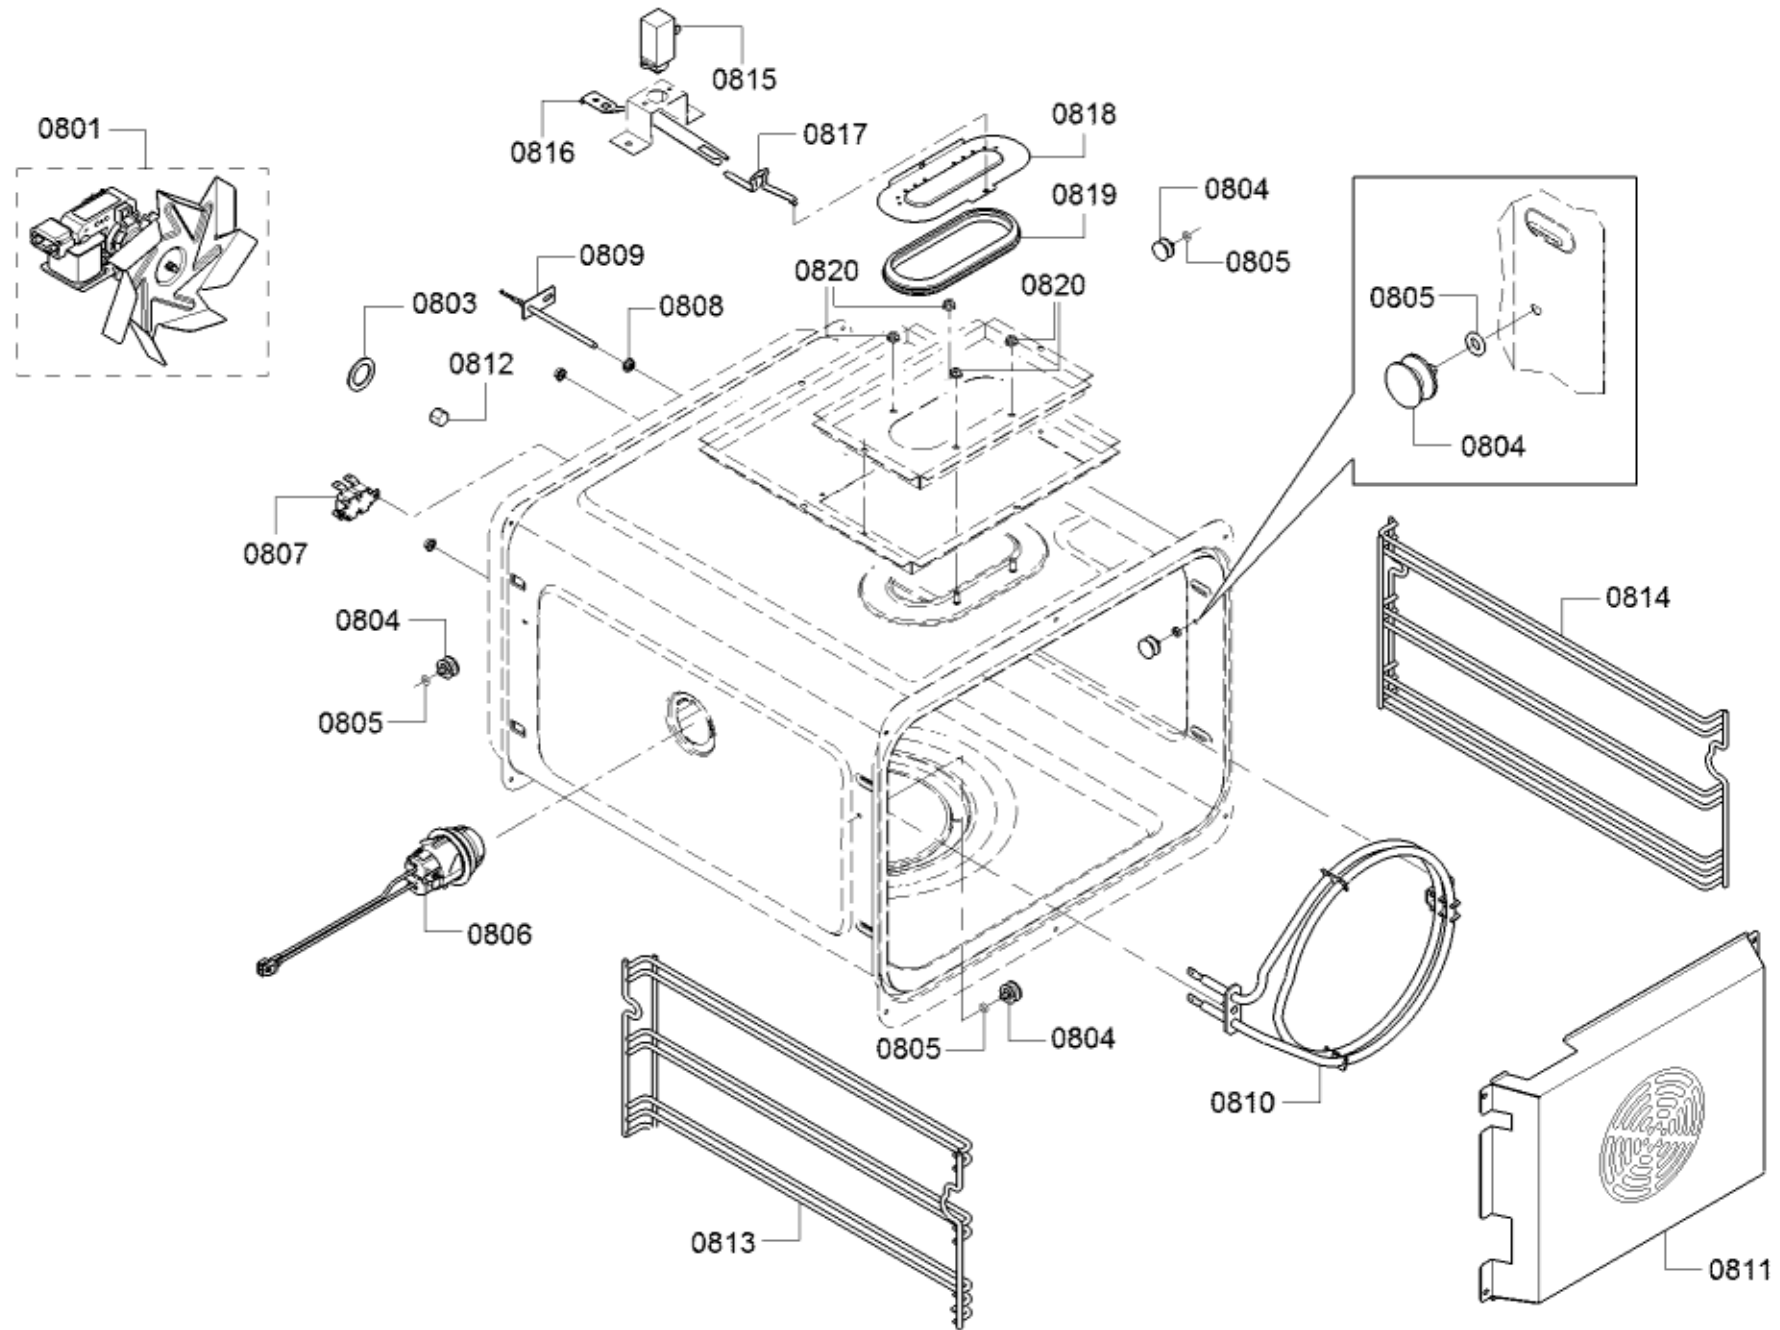

Position ID	Part number.	Replaces:	Description
1501	00145306		Grill grid
1502	00637940		Grate Foot Replacement Kit
1503	00623653		Sponge for Steam Convection Ovens
1504	00774617		36" Telescopic Rack
1505	11013689		Grill tray
1506	00484628	00449757	Tray for Broiler Pan
1507	11006670		Wire Rack for Steam Ovens
1508	11014476		Cooking dish GN
1509	00664949		Unperforated Steam Oven Baking Tray (Large)
1510	00577553		Perforated Steam Oven Pan (Small)
1511	00577552		Unperforated Steam Oven Pan (Small)
1512	12022200		Sensor
1513	10011639		Bracket
8130	00056317		Hard Water Test Strip

Position ID	Part number.	Replaces:	Description
0801	12022204		Fan
0803	00655834		Seal
0804	00623923		Bolt
0805	00655835		Seal
0806	00655759		Lamp
0807	00429173		Limiter-temperature
0808	00623543		Seal
0809	00608933		Temperature sensor
0810	00750884		Heater-ring
0811	00706789		Cover
0812	10012022		Nut
0813	00741834		Grille
0814	00741833		Grille
0815	00614466		Drive
0816	00655612		Spring
0817	00623606		Clip
0818	00659285		Flap
0819	00623544		Seal
0820	00623615		Nut
8130	00056317		Hard Water Test Strip

Position ID	Part number.	Replaces:	Description
0901	12028083		Water tank
0902	12004447		Salver
0903	00643179		Sealing
0904	10012026		Nut
0905	10012023		Hose-inlet
0906	00608739		Valve-magnet
0907	00644010		Holder
0908	10012024		Hose-vent
0909	00745311		Trimplate
0910	10012098		Nut
0911	00647003		PC board
0920	00655580		Cable harness
8130	00056317		Hard Water Test Strip

Position ID	Part number.	Replaces:	Description
0301	10004490		Burner cap
0302	10004489		Burner cap
0303	10004493		Burner
0304	10004492		Burner
0305	10004495		Venturi nozzle
0306	10006471		Electrode
0308	10004498		Burner housing
0309	10004497		Burner housing
0311	10006797		Jet
0312	10006795		Jet
0313	12007259		Ignition device
0315	00687075		Tray
0316	12024446		Heat shield
0317	10006786		Jet
0314	00701902		Rail
0307	10008211		Screw
0310	10004531		Screw
8130	00056317		Hard Water Test Strip