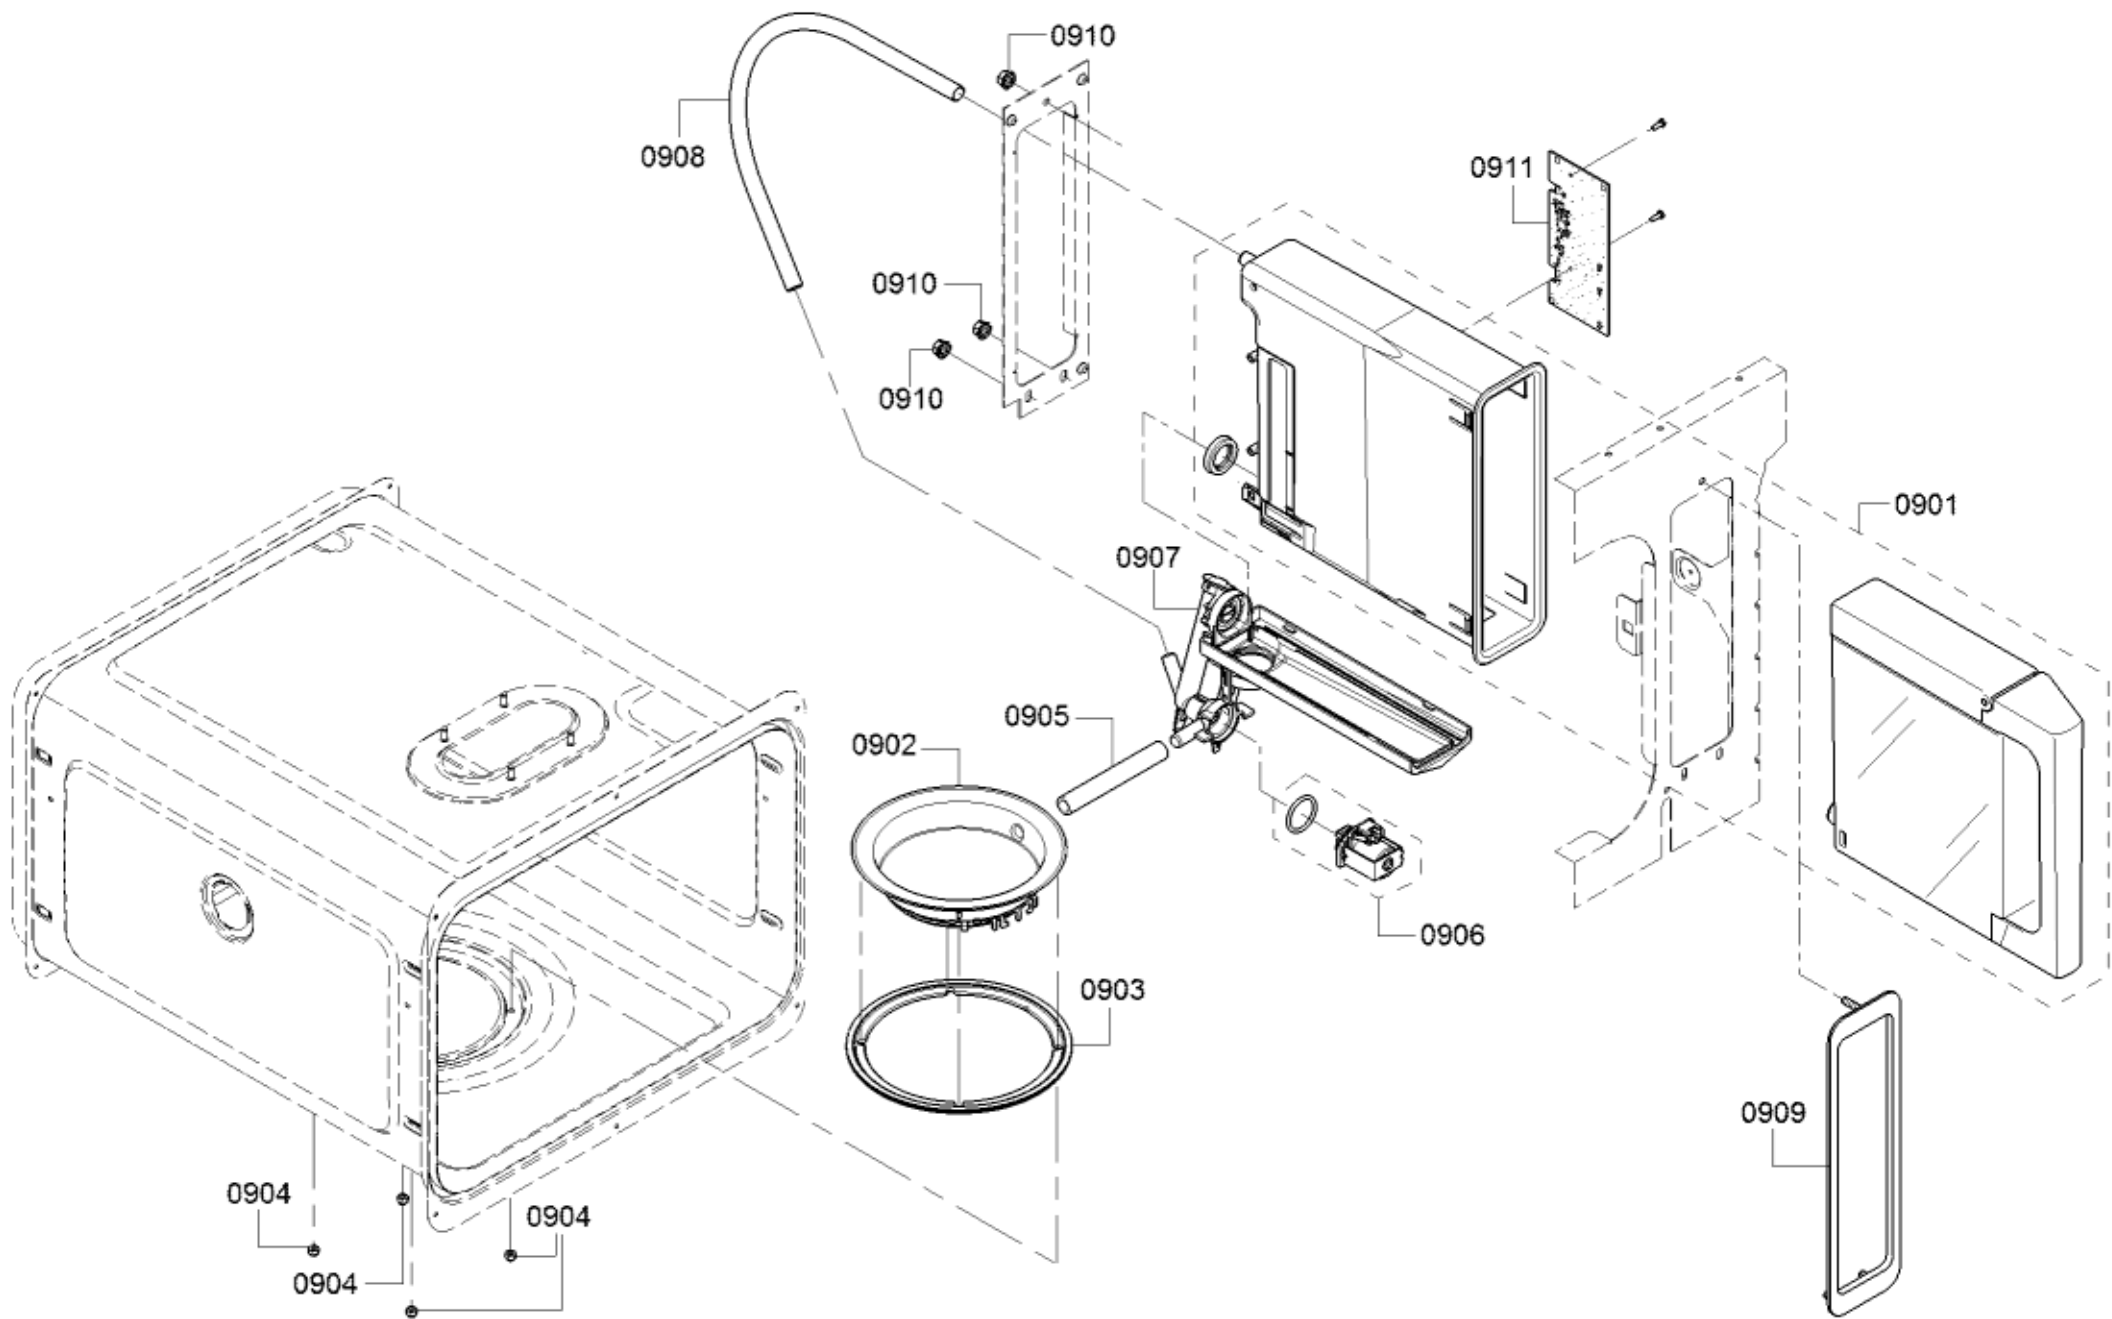

Position ID	Part number.	Replaces:	Description
1501	00145306		Grill grid
1502	00637940		Grate Foot Replacement Kit
1503	00623653		Sponge for Steam Convection Ovens
1504	00774617		36" Telescopic Rack
1505	11013689		Grill tray
1506	00484628	00449757	Tray for Broiler Pan
1507	11006670		Wire Rack for Steam Ovens
1508	11014476		Cooking dish GN
1509	00664949		Unperforated Steam Oven Baking Tray (Large)
1510	00577553		Perforated Steam Oven Pan (Small)
1511	00577552		Unperforated Steam Oven Pan (Small)
1512	12022200		Sensor
1513	10011639		Bracket
8130	00056317		Hard Water Test Strip

Position ID	Part number.	Replaces:	Description
0801	12022204		Fan
0803	00655834		Seal
0804	00623923		Bolt
0805	00655835		Seal
0806	00655759		Lamp
0807	00429173		Limiter-temperature
0808	00623543		Seal
0809	00608933		Temperature sensor
0810	00750884		Heater-ring
0811	00706789		Cover
0812	10012022		Nut
0813	00741834		Grille
0814	00741833		Grille
0815	00614466		Drive
0816	00655612		Spring
0817	00623606		Clip
0818	00659285		Flap
0819	00623544		Seal
0820	00623615		Nut
8130	00056317		Hard Water Test Strip

Position ID	Part number.	Replaces:	Description
0901	12028083		Water tank
0902	12004447		Salver
0903	00643179		Sealing
0904	10012026		Nut
0905	10012023		Hose-inlet
0906	00608739		Valve-magnet
0907	00644010		Holder
0908	10012024		Hose-vent
0909	00745311		Trimplate
0910	10012098		Nut
0911	00647003		PC board
0920	00655580		Cable harness
8130	00056317		Hard Water Test Strip

Position ID	Part number.	Replaces:	Description
0301	10004490		Burner cap
0302	10004489		Burner cap
0303	10004493		Burner
0304	10004492		Burner
0305	10004495		Venturi nozzle
0306	10006471		Electrode
0308	10004498		Burner housing
0309	10004497		Burner housing
0311	10006797		Jet
0312	10006795		Jet
0313	12007259		Ignition device
0315	00687075		Tray
0316	12024446		Heat shield
0317	10006786		Jet
0314	00701902		Rail
0307	10008211		Screw
0310	10004531		Screw
8130	00056317		Hard Water Test Strip