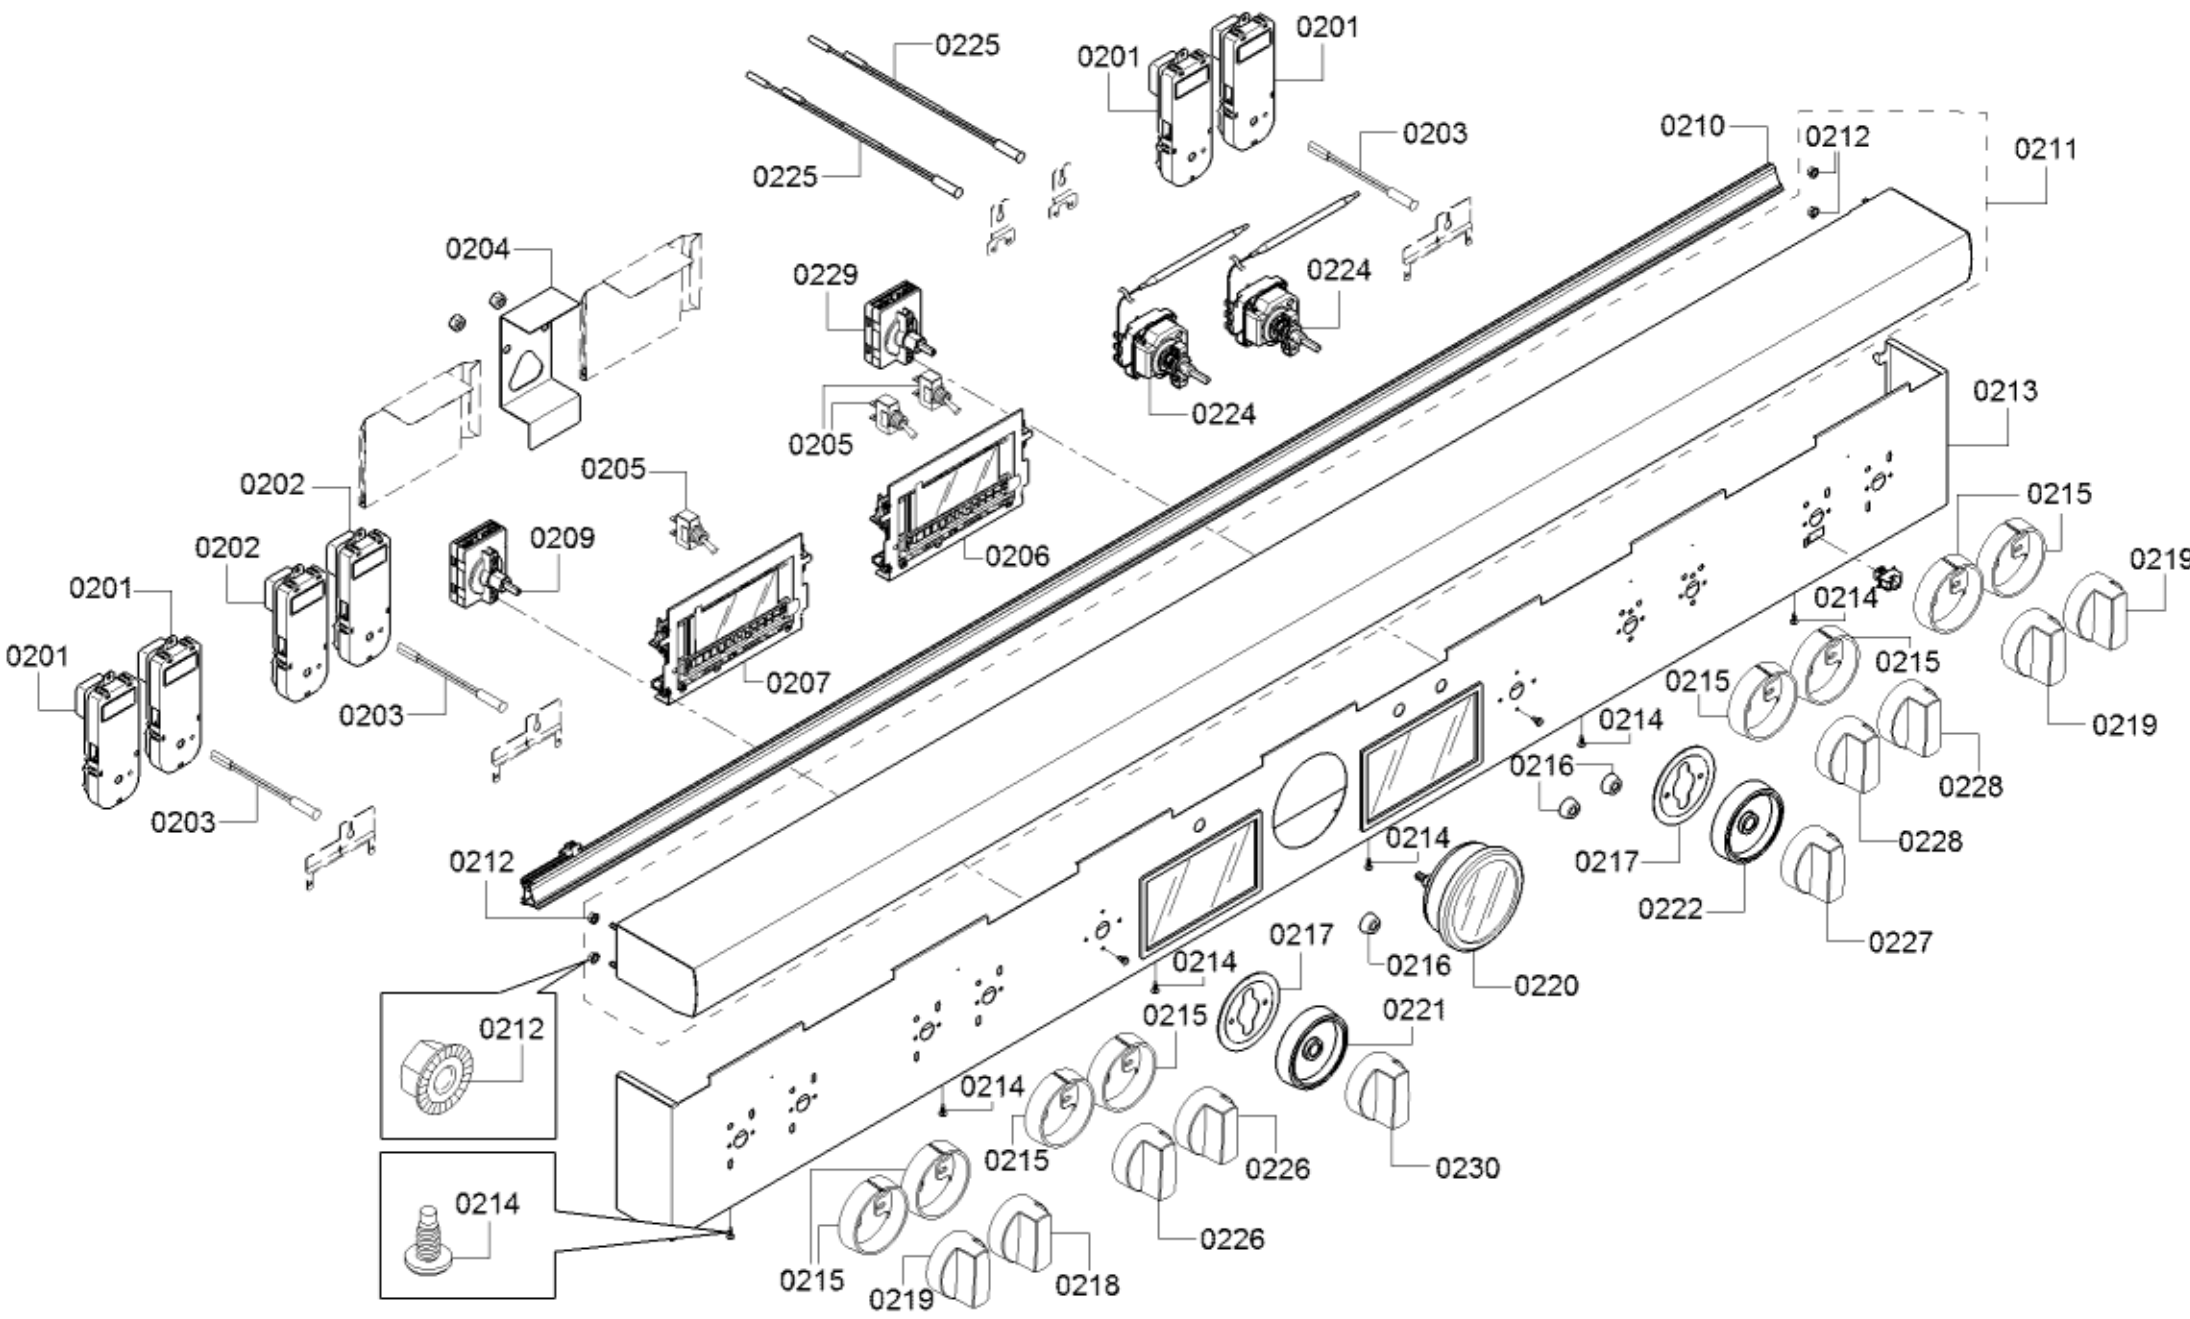

Position ID	Part number.	Replaces:	Description
1501	00145306		Grill grid
1502	00637940		Grate Foot Replacement Kit
1503	00623653		Sponge for Steam Convection Ovens
1504	00774617		36" Telescopic Rack
1505	11013689		Grill tray
1506	00484628	00449757	Tray for Broiler Pan
1507	11006670		Wire Rack for Steam Ovens
1508	11014476		Cooking dish GN
1509	00664949		Unperforated Steam Oven Baking Tray (Large)
1510	00577553		Perforated Steam Oven Pan (Small)
1511	00577552		Unperforated Steam Oven Pan (Small)
1512	12022200		Sensor
1513	10011639		Bracket
8130	00056317		Hard Water Test Strip

Position ID	Part number.	Replaces:	Description
0801	12022204		Fan
0803	00655834		Seal
0804	00623923		Bolt
0805	00655835		Seal
0806	00655759		Lamp
0807	00429173		Limiter-temperature
0808	00623543		Seal
0809	00608933		Temperature sensor
0810	00750884		Heater-ring
0811	00706789		Cover
0812	10012022		Nut
0813	00741834		Grille
0814	00741833		Grille
0815	00614466		Drive
0816	00655612		Spring
0817	00623606		Clip
0818	00659285		Flap
0819	00623544		Seal
0820	00623615		Nut
8130	00056317		Hard Water Test Strip

Position ID	Part number.	Replaces:	Description
0901	12028083		Water tank
0902	12004447		Salver
0903	00643179		Sealing
0904	10012026		Nut
0905	10012023		Hose-inlet
0906	00608739		Valve-magnet
0907	00644010		Holder
0908	10012024		Hose-vent
0909	00745311		Trimplate
0910	10012098		Nut
0911	00647003		PC board
0920	00655580		Cable harness
8130	00056317		Hard Water Test Strip

Position ID	Part number.	Replaces:	Description
0301	10004490		Burner cap
0302	10004489		Burner cap
0303	10004493		Burner
0304	10004492		Burner
0305	10004495		Venturi nozzle
0306	10006471		Electrode
0308	10004498		Burner housing
0309	10004497		Burner housing
0311	10006797		Jet
0312	10006795		Jet
0313	12007259		Ignition device
0315	00687075		Tray
0316	12024446		Heat shield
0317	10006786		Jet
0314	00701902		Rail
0307	10008211		Screw
0310	10004531		Screw
8130	00056317		Hard Water Test Strip