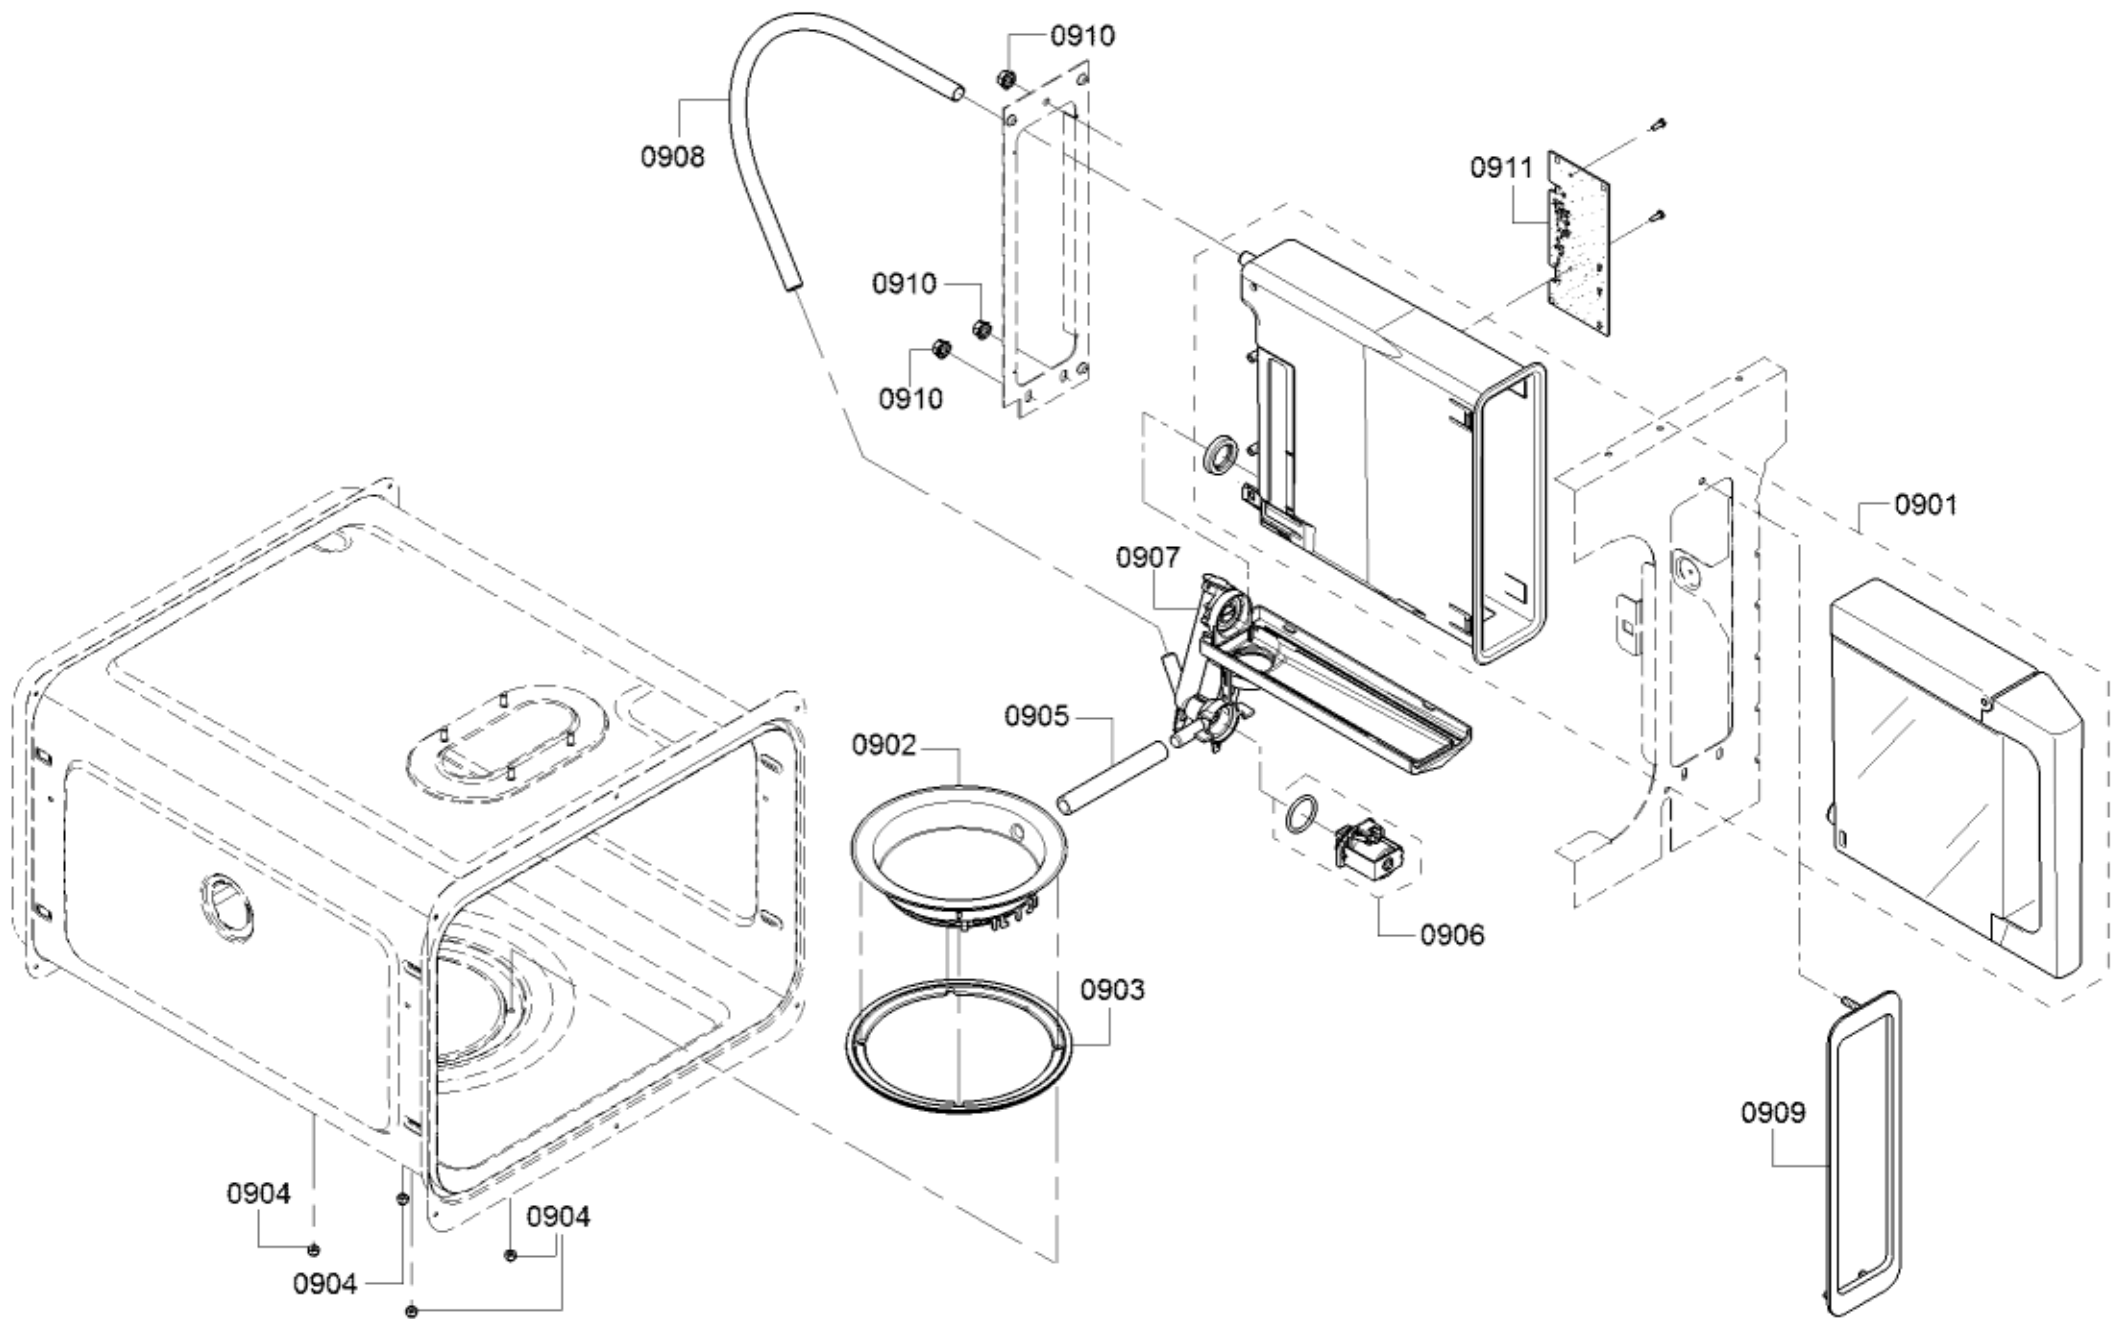

Position ID	Part number.	Replaces:	Description
0301	10004490		Burner cap
0302	10004489		Burner cap
0303	10004493		Burner
0304	10004492		Burner
0305	10004495		Venturi nozzle
0306	10006471		Electrode
0308	10004498		Burner housing
0309	10004497		Burner housing
0311	10006797		Jet
0312	10006795		Jet
0313	12007259		Ignition device
0314	00701902		Rail
0315	00687075		Tray
0316	12024446		Heat shield
0317	10006786		Jet
8130	00056317		Hard Water Test Strip

Position ID	Part number.	Replaces:	Description
0801	12022204		Fan
0803	00655834		Seal
0804	00623923		Bolt
0805	00655835		Seal
0806	00655759		Lamp
0807	00429173		Limiter-temperature
0808	00623543		Seal
0809	00608933		Temperature sensor
0810	00750884		Heater-ring
0811	00706789		Cover
0812	10012022		Nut
0813	00741834		Grille
0814	00741833		Grille
0815	00614466		Drive
0816	00655612		Spring
0817	00623606		Clip
0818	00659285		Flap
0819	00623544		Seal
0820	00623615		Nut
8130	00056317		Hard Water Test Strip

Position ID	Part number.	Replaces:	Description
0901	12028083		Water tank
0902	12004447		Salver
0903	00643179		Sealing
0904	10012026		Nut
0905	10012023		Hose-inlet
0906	00608739		Valve-magnet
0907	00644010		Holder
0908	10012024		Hose-vent
0909	00745311		Trimplate
0910	10012098		Nut
0911	00647003		PC board
0920	00655580		Cable harness
8130	00056317		Hard Water Test Strip

Position ID	Part number.	Replaces:	Description
1001	00497756		Motor
1002	00489178		Bracket
1003	00494383		Pipe connection piece
1004	10007424		Lamp
1005	00709468		Heating element
1008	10008183		Socket
1009	00627375		Temperature sensor
1010	00640401		Heating element
1011	20000143		Cover
1012	11032546		Support
1013	10011396		Bolt
1014	12028136		Adapter
1015	00706444		Cover
1016	00479238		Cover
1018	00687604		Plate
1019	00431908		Broil Element
1006	10010225		Nut
1007	00605039		Washer
8130	00056317		Hard Water Test Strip