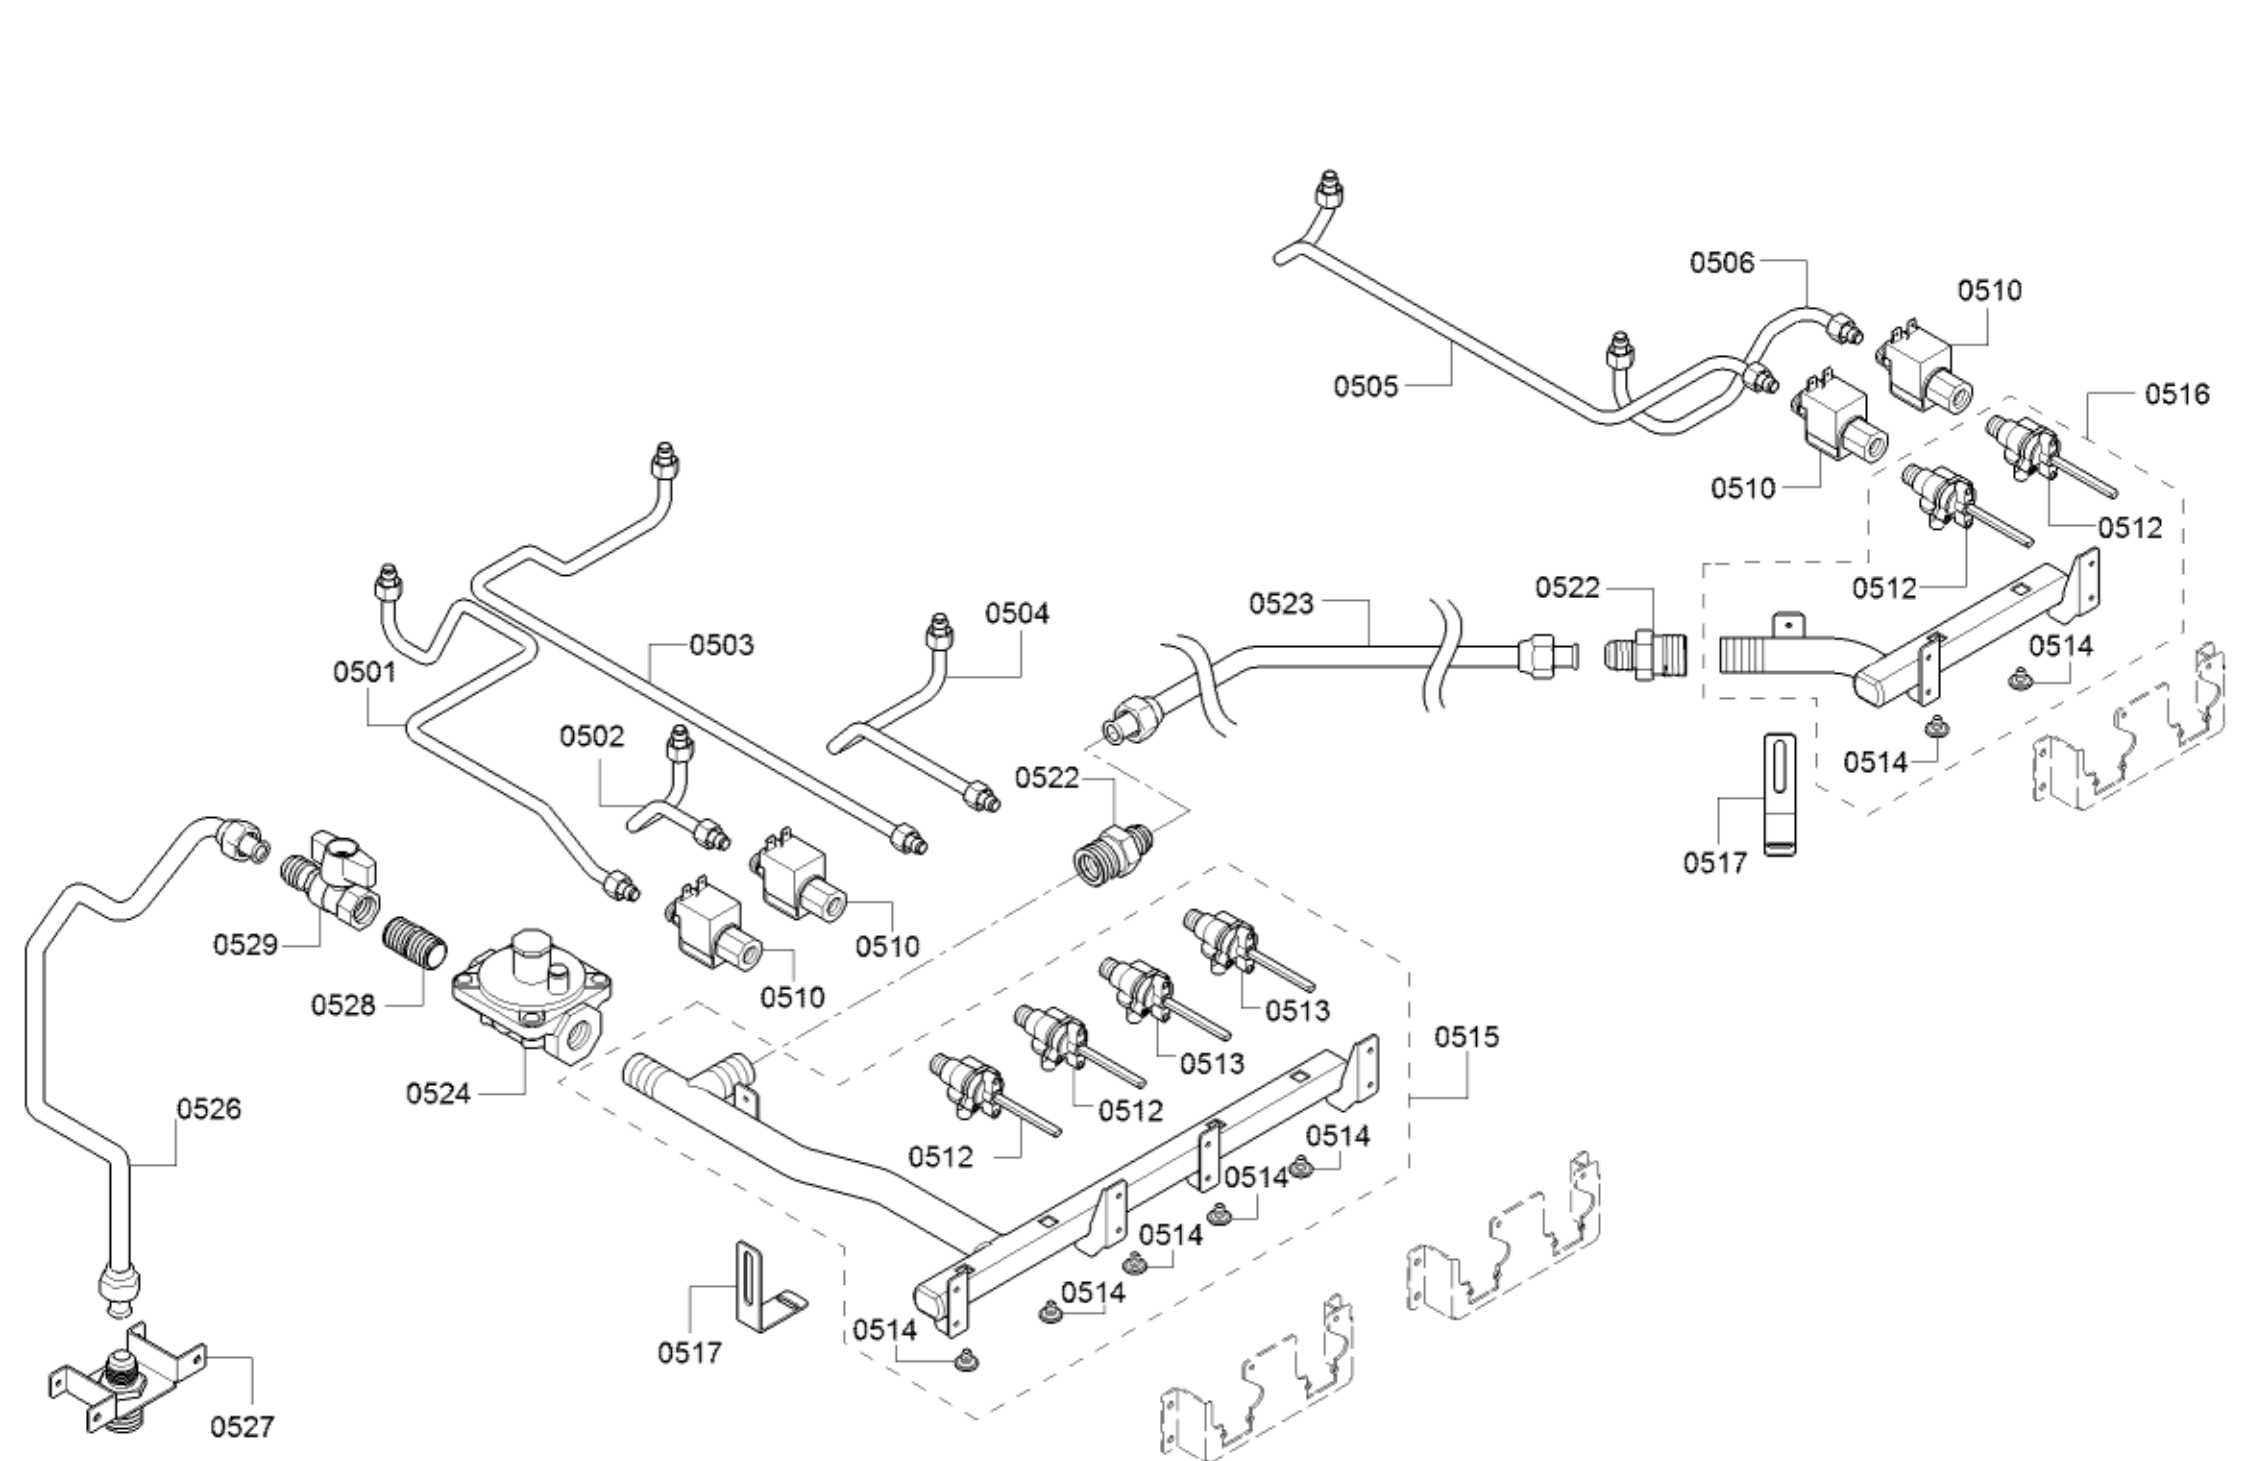

0496

Position ID	Part number.	Replaces:	Description
0401	10004490		Burner cap
0402	10004489		Burner cap
0403	10004493		Burner
0404	10004492		Burner
0405	10004495		Venturi nozzle
0406	10006471		Electrode
0408	10004498		Burner housing
0409	10004497		Burner housing
0411	10006793		Jet
0412	10006795		Jet
0413	12007259		Ignition device
0414	00701902		Rail
0415	11013687		Hob top
0416	10008221		Heat shield
8130	00056317		Hard Water Test Strip

Position ID	Part number.	Replaces:	Description
1001	00497756		Motor
1002	00489178		Bracket
1003	00494383		Pipe connection piece
1004	10007424		Lamp
1005	00709468		Heating element
1008	10008183		Socket
1009	00627375		Temperature sensor
1010	00640401		Heating element
1011	20000143		Cover
1012	11032546		Support
1013	10011396		Bolt
1014	12028136		Adapter
1015	00706444		Cover
1016	00479238		Cover
1018	00687604		Plate
1019	00431908		Broil Element
1006	10010225		Nut
1007	00605039		Washer
8130	00056317		Hard Water Test Strip

Position ID	Part number.	Replaces:	Description
0501	11032438		Gas tap
0502	11032439		Gas tap
0503	11032444		Gas tap
0504	11032443		Gas tap
0505	11032440		Gas tap
0506	11032441		Gas tap
0510	00423093		Valve
0512	10003806		Valve
0513	10009155		Valve
0514	00420807		Screw
0515	20000141		Manifold
0516	20000140		Manifold
0517	10009569		Bracket
0522	10010270		Pipe connection piece
0523	11032445		Tube
0524	00754658		Regulator-pressure
0526	11032442		Tube
0527	10011592		Extension for inlet
0528	10011560		Connection piece
0529	10011591		Valve
8130	00056317		Hard Water Test Strip