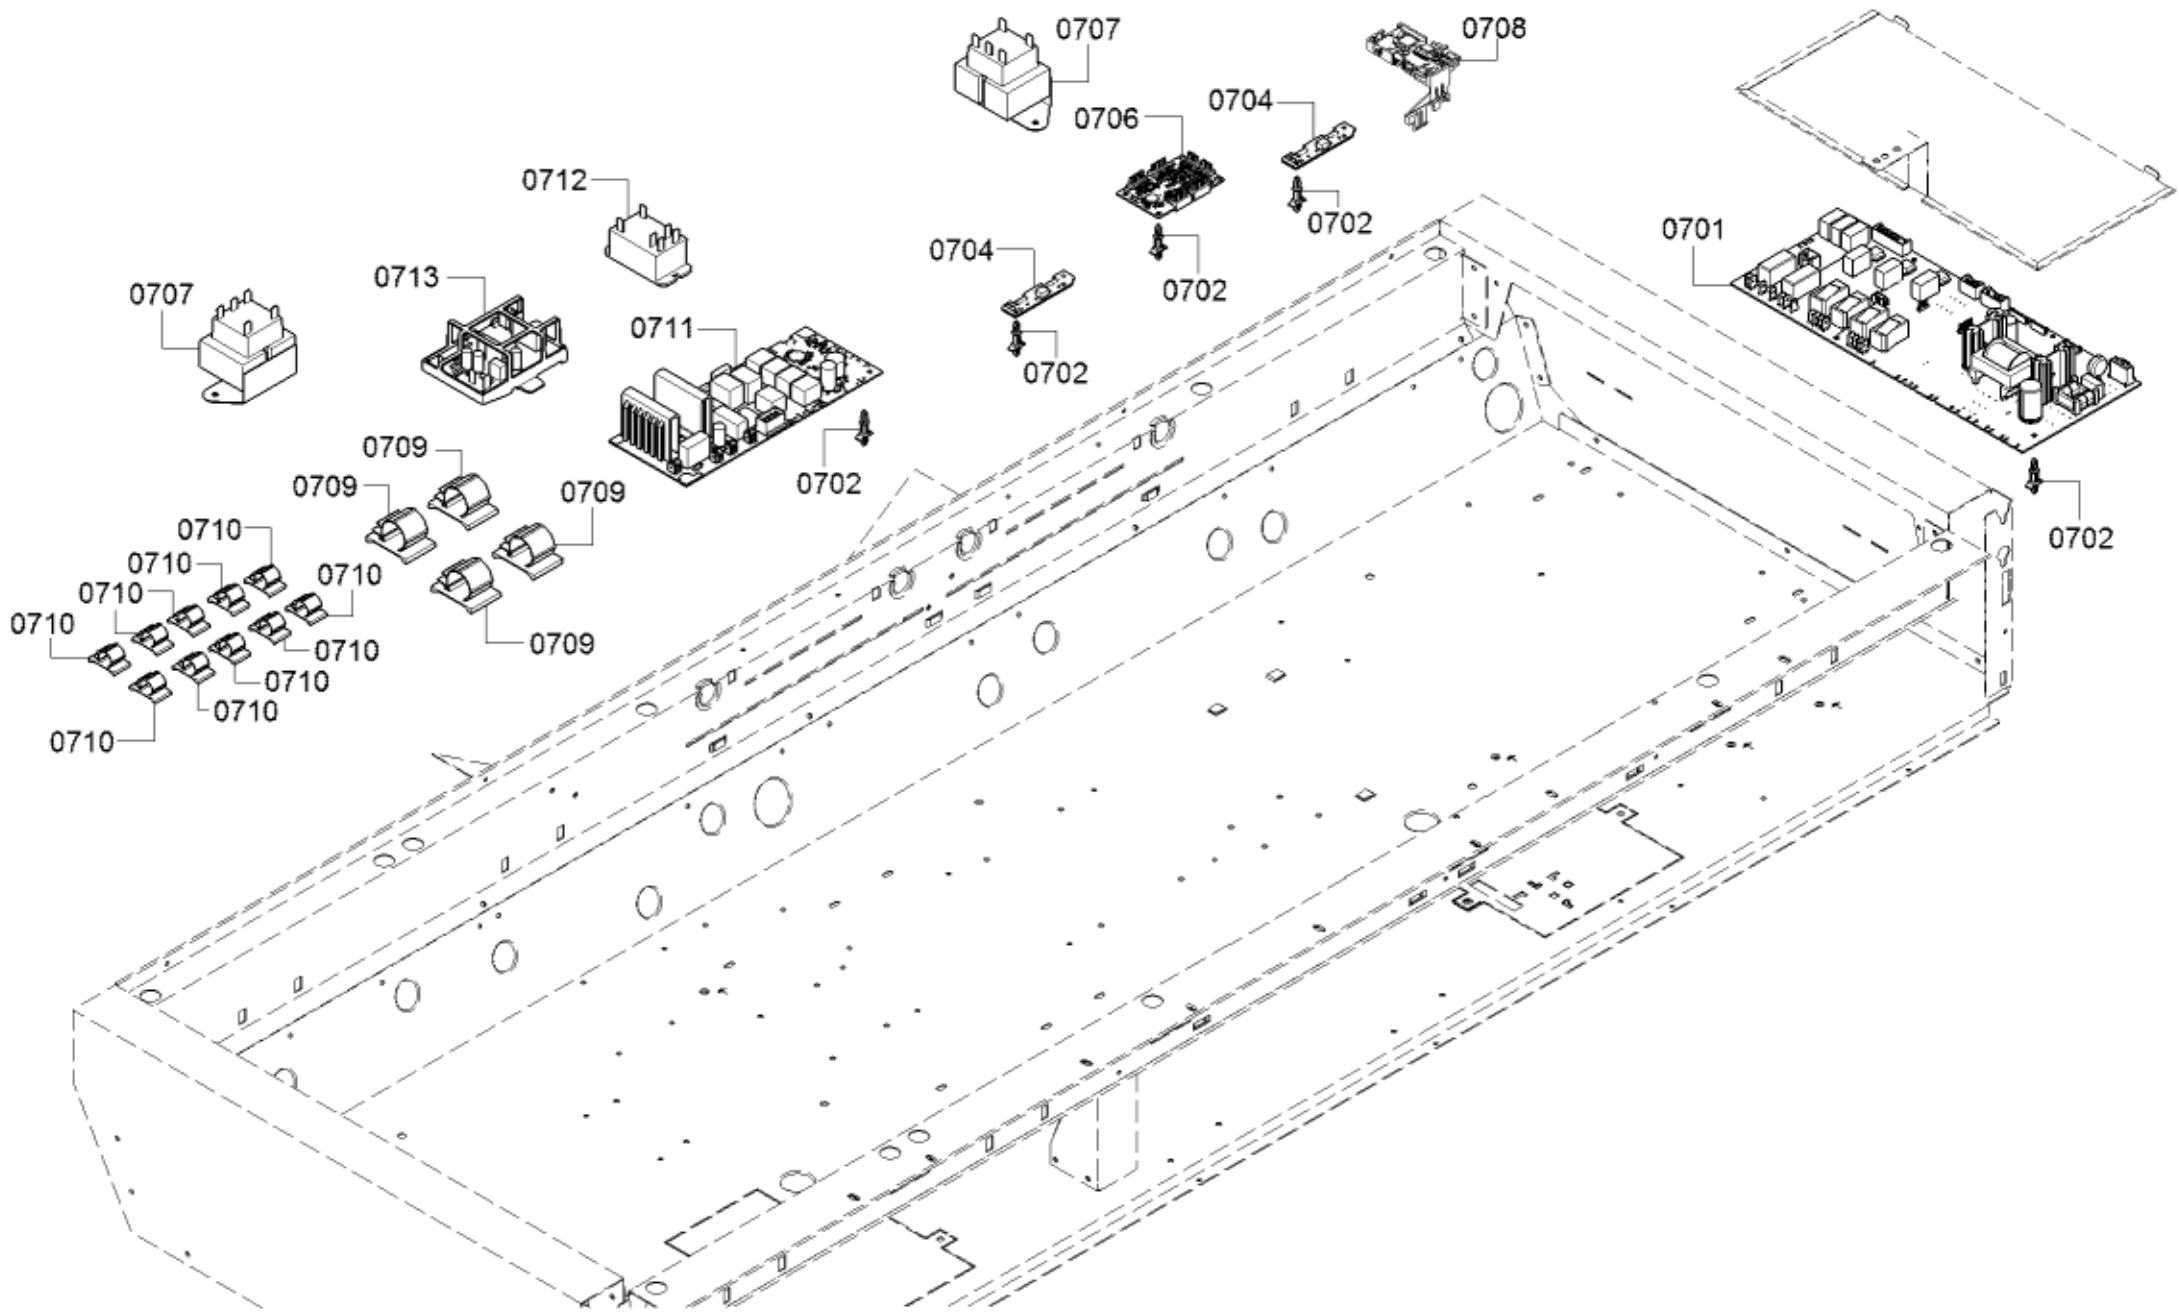

Position ID	Part number.	Replaces:	Description
0301	10004490		Burner cap
0302	10004489		Burner cap
0303	10004493		Burner
0304	10004492		Burner
0305	10004495		Venturi nozzle
0306	10006471		Electrode
0308	10004498		Burner housing
0309	10004497		Burner housing
0311	10006797		Jet
0312	10006795		Jet
0313	12007259		Ignition device
0314	00701902		Rail
0315	00687075		Tray
0316	12024446		Heat shield
0317	10006786		Jet
8130	00056317		Hard Water Test Strip

Position ID	Part number.	Replaces:	Description
0801	12022204		Fan
0803	00655834		Seal
0804	00623923		Bolt
0805	00655835		Seal
0806	00655759		Lamp
0807	00429173		Limiter-temperature
0808	00623543		Seal
0809	00608933		Temperature sensor
0810	00750884		Heater-ring
0811	00706789		Cover
0812	10012022		Nut
0813	00741834		Grille
0814	00741833		Grille
0815	00614466		Drive
0816	00655612		Spring
0817	00623606		Clip
0818	00659285		Flap
0819	00623544		Seal
0820	00623615		Nut
8130	00056317		Hard Water Test Strip

Position ID	Part number.	Replaces:	Description
0901	12028083		Water tank
0902	12004447		Salver
0903	00643179		Sealing
0904	10012026		Nut
0905	10012023		Hose-inlet
0906	00608739		Valve-magnet
0907	00644010		Holder
0908	10012024		Hose-vent
0909	00745311		Trimplate
0910	10012098		Nut
0911	00647003		PC board
0920	00655580		Cable harness
8130	00056317		Hard Water Test Strip

Position ID	Part number.	Replaces:	Description
0601	00145818		Grill plate smooth
0602	11013686		Tray
0603	00445588		Heating element
0604	12028080		Tray
0605	00145856		Retaining plate
0606	00655590		Safety pan retainer
0607	12013517		Spacer
0610	12028084		Cable harness
8130	00056317		Hard Water Test Strip