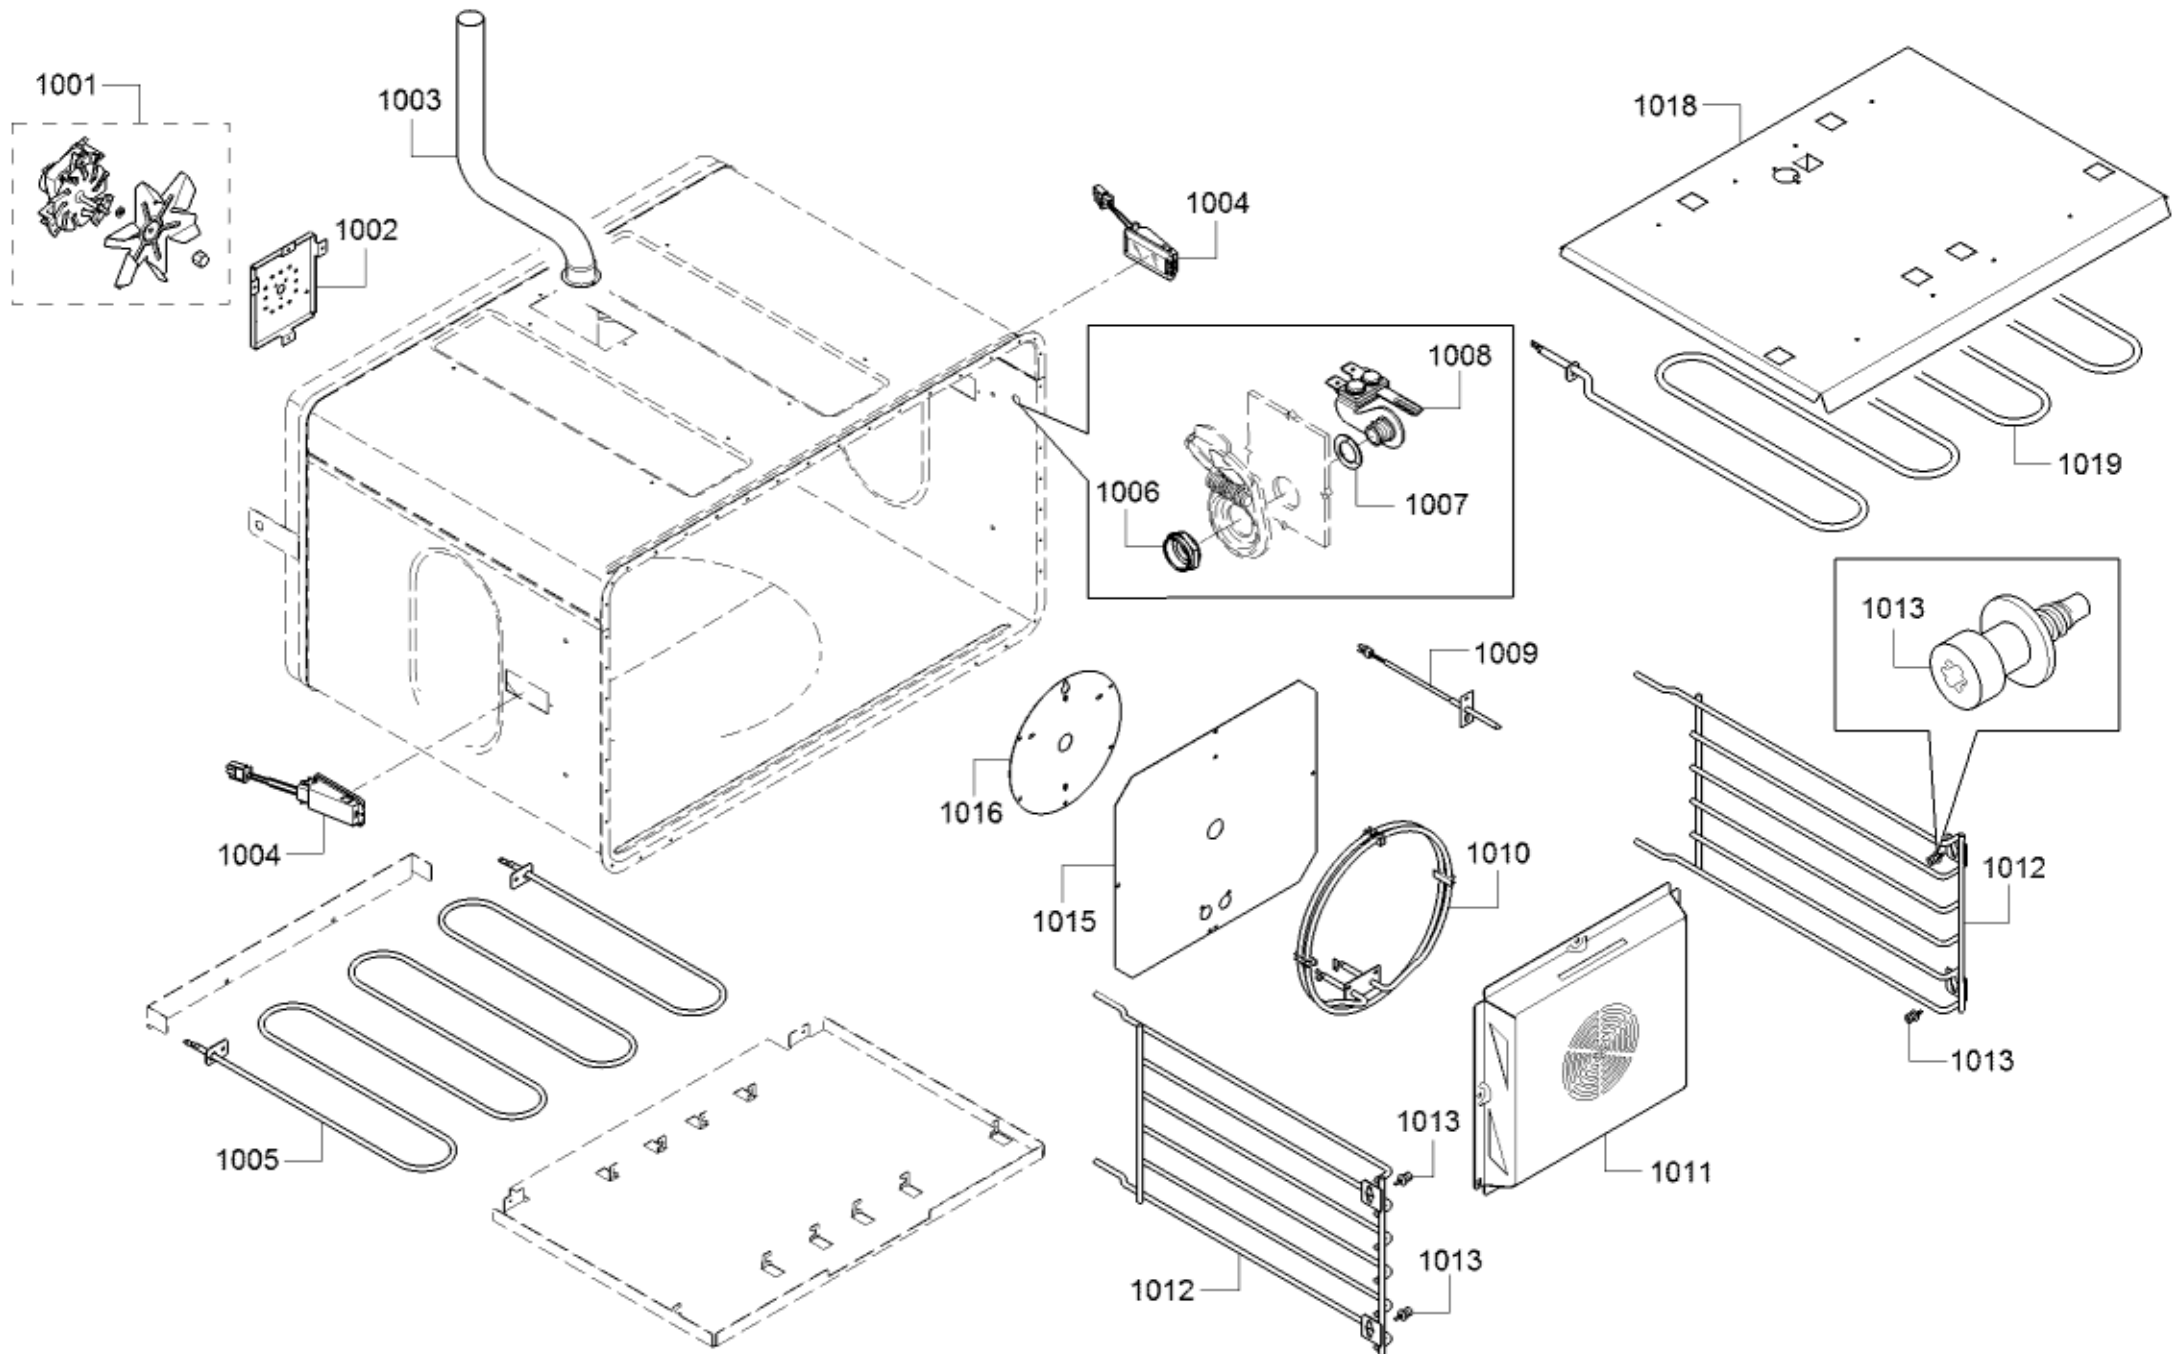

Position ID	Part number.	Replaces:	Description
0801	12022204		Fan
0803	00655834		Seal
0804	00623923		Bolt
0805	00655835		Seal
0806	00655759		Lamp
0807	00429173		Limiter-temperature
0808	00623543		Seal
0809	00608933		Temperature sensor
0810	00750884		Heater-ring
0811	00706789		Cover
0812	10012022		Nut
0813	00741834		Grille
0814	00741833		Grille
0815	00614466		Drive
0816	00655612		Spring
0817	00623606		Clip
0818	00659285		Flap
0819	00623544		Seal
0820	00623615		Nut
8130	00056317		Hard Water Test Strip

0743	12012945		Adapter
0708	12031987		Connectivity module
8130	00056317		Hard Water Test Strip

Position ID	Part number.	Replaces:	Description
1501	00145306		Grill grid
1502	00637940		Grate Foot Replacement Kit
1503	00623653		Sponge for Steam Convection Ovens
1504	00774617		36" Telescopic Rack
1505	11013689		Grill tray
1506	00484628	00449757	Tray for Broiler Pan
1507	11006670		Wire Rack for Steam Ovens
1508	11014476		Cooking dish GN
1509	00664949		Unperforated Steam Oven Baking Tray (Large)
1510	00577553		Perforated Steam Oven Pan (Small)
1511	00577552		Unperforated Steam Oven Pan (Small)
1512	12022200		Sensor
1513	10011639		Bracket
8130	00056317		Hard Water Test Strip

Position ID	Part number.	Replaces:	Description
0601	00145818		Grill plate smooth
0602	11013686		Tray
0603	00445588		Heating element
0604	12028080		Tray
0605	00145856		Retaining plate
0606	00655590		Safety pan retainer
0607	12013517		Spacer
0610	12028084		Cable harness
8130	00056317		Hard Water Test Strip

0496

Position ID	Part number.	Replaces:	Description
0401	10004490		Burner cap
0402	10004489		Burner cap
0403	10004493		Burner
0404	10004492		Burner
0405	10004495		Venturi nozzle
0406	10006471		Electrode
0408	10004498		Burner housing
0409	10004497		Burner housing
0411	10006793		Jet
0412	10006795		Jet
0413	12007259		Ignition device
0414	00701902		Rail
0415	11013687		Hob top
0416	10008221		Heat shield
8130	00056317		Hard Water Test Strip