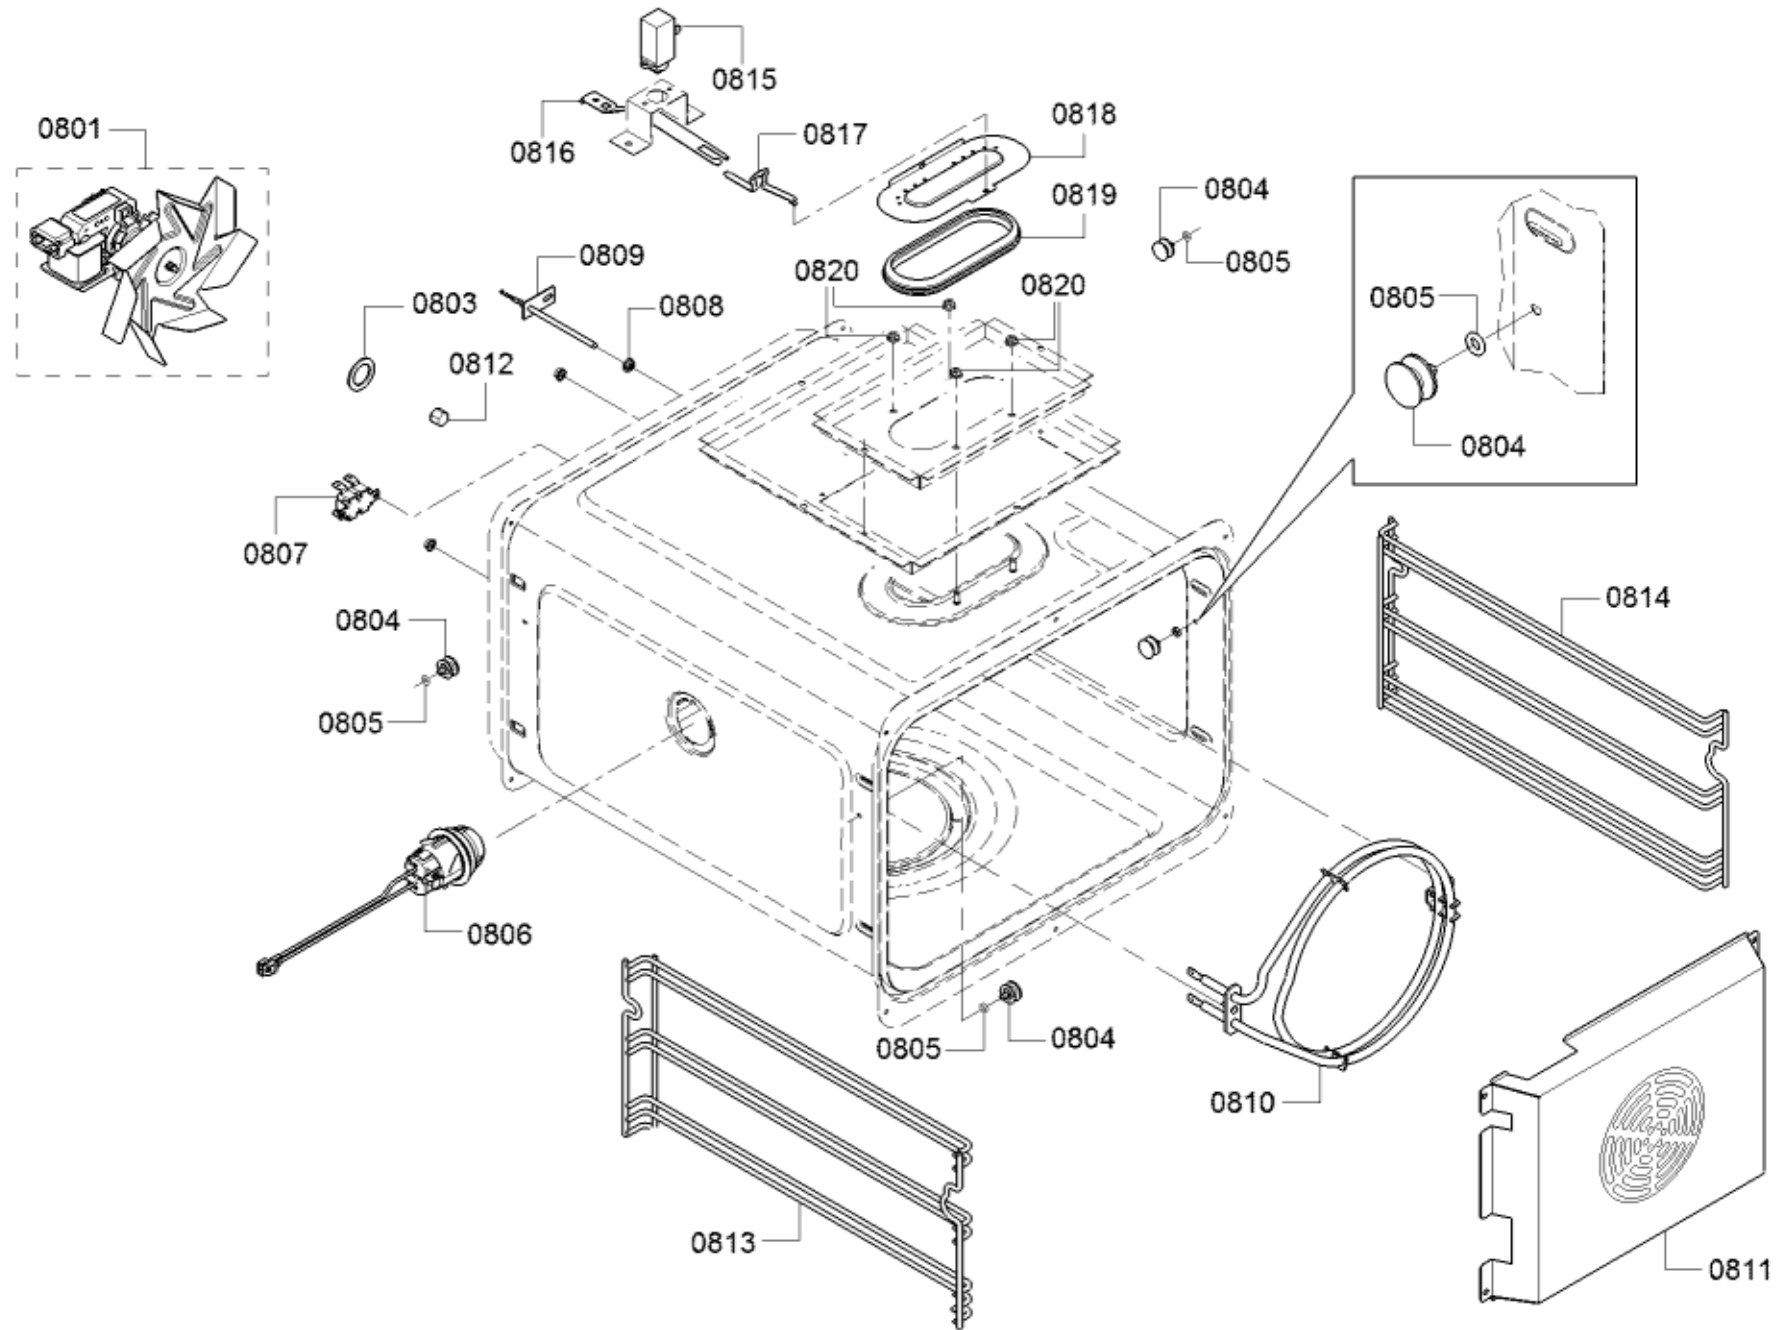

Position ID	Part number.	Replaces:	Description
0301	10004490		Burner cap
0302	10004489		Burner cap
0303	10004493		Burner
0304	10004492		Burner
0305	10004495		Venturi nozzle
0306	10006471		Electrode
0308	10004498		Burner housing
0309	10004497		Burner housing
0311	10006797		Jet
0312	10006795		Jet
0313	12007259		Ignition device
0314	00701902		Rail
0315	00687075		Tray
0316	12024446		Heat shield
0317	10006786		Jet
8130	00056317		Hard Water Test Strip

Position ID	Part number.	Replaces:	Description
0801	12022204		Fan
0803	00655834		Seal
0804	00623923		Bolt
0805	00655835		Seal
0806	00655759		Lamp
0807	00429173		Limiter-temperature
0808	00623543		Seal
0809	00608933		Temperature sensor
0810	00750884		Heater-ring
0811	00706789		Cover
0812	10012022		Nut
0813	00741834		Grille
0814	00741833		Grille
0815	00614466		Drive
0816	00655612		Spring
0817	00623606		Clip
0818	00659285		Flap
0819	00623544		Seal
0820	00623615		Nut
8130	00056317		Hard Water Test Strip

Position ID	Part number.	Replaces:	Description
0901	12028083		Water tank
0902	12004447		Salver
0903	00643179		Sealing
0904	10012026		Nut
0905	10012023		Hose-inlet
0906	00608739		Valve-magnet
0907	00644010		Holder
0908	10012024		Hose-vent
0909	00745311		Trimplate
0910	10012098		Nut
0911	00647003		PC board
0920	00655580		Cable harness
8130	00056317		Hard Water Test Strip

0496

Position ID	Part number.	Replaces:	Description
0401	10004490		Burner cap
0402	10004489		Burner cap
0403	10004493		Burner
0404	10004492		Burner
0405	10004495		Venturi nozzle
0406	10006471		Electrode
0408	10004498		Burner housing
0409	10004497		Burner housing
0411	10006793		Jet
0412	10006795		Jet
0413	12007259		Ignition device
0414	00701902		Rail
0415	11013687		Hob top
0416	10008221		Heat shield
8130	00056317		Hard Water Test Strip