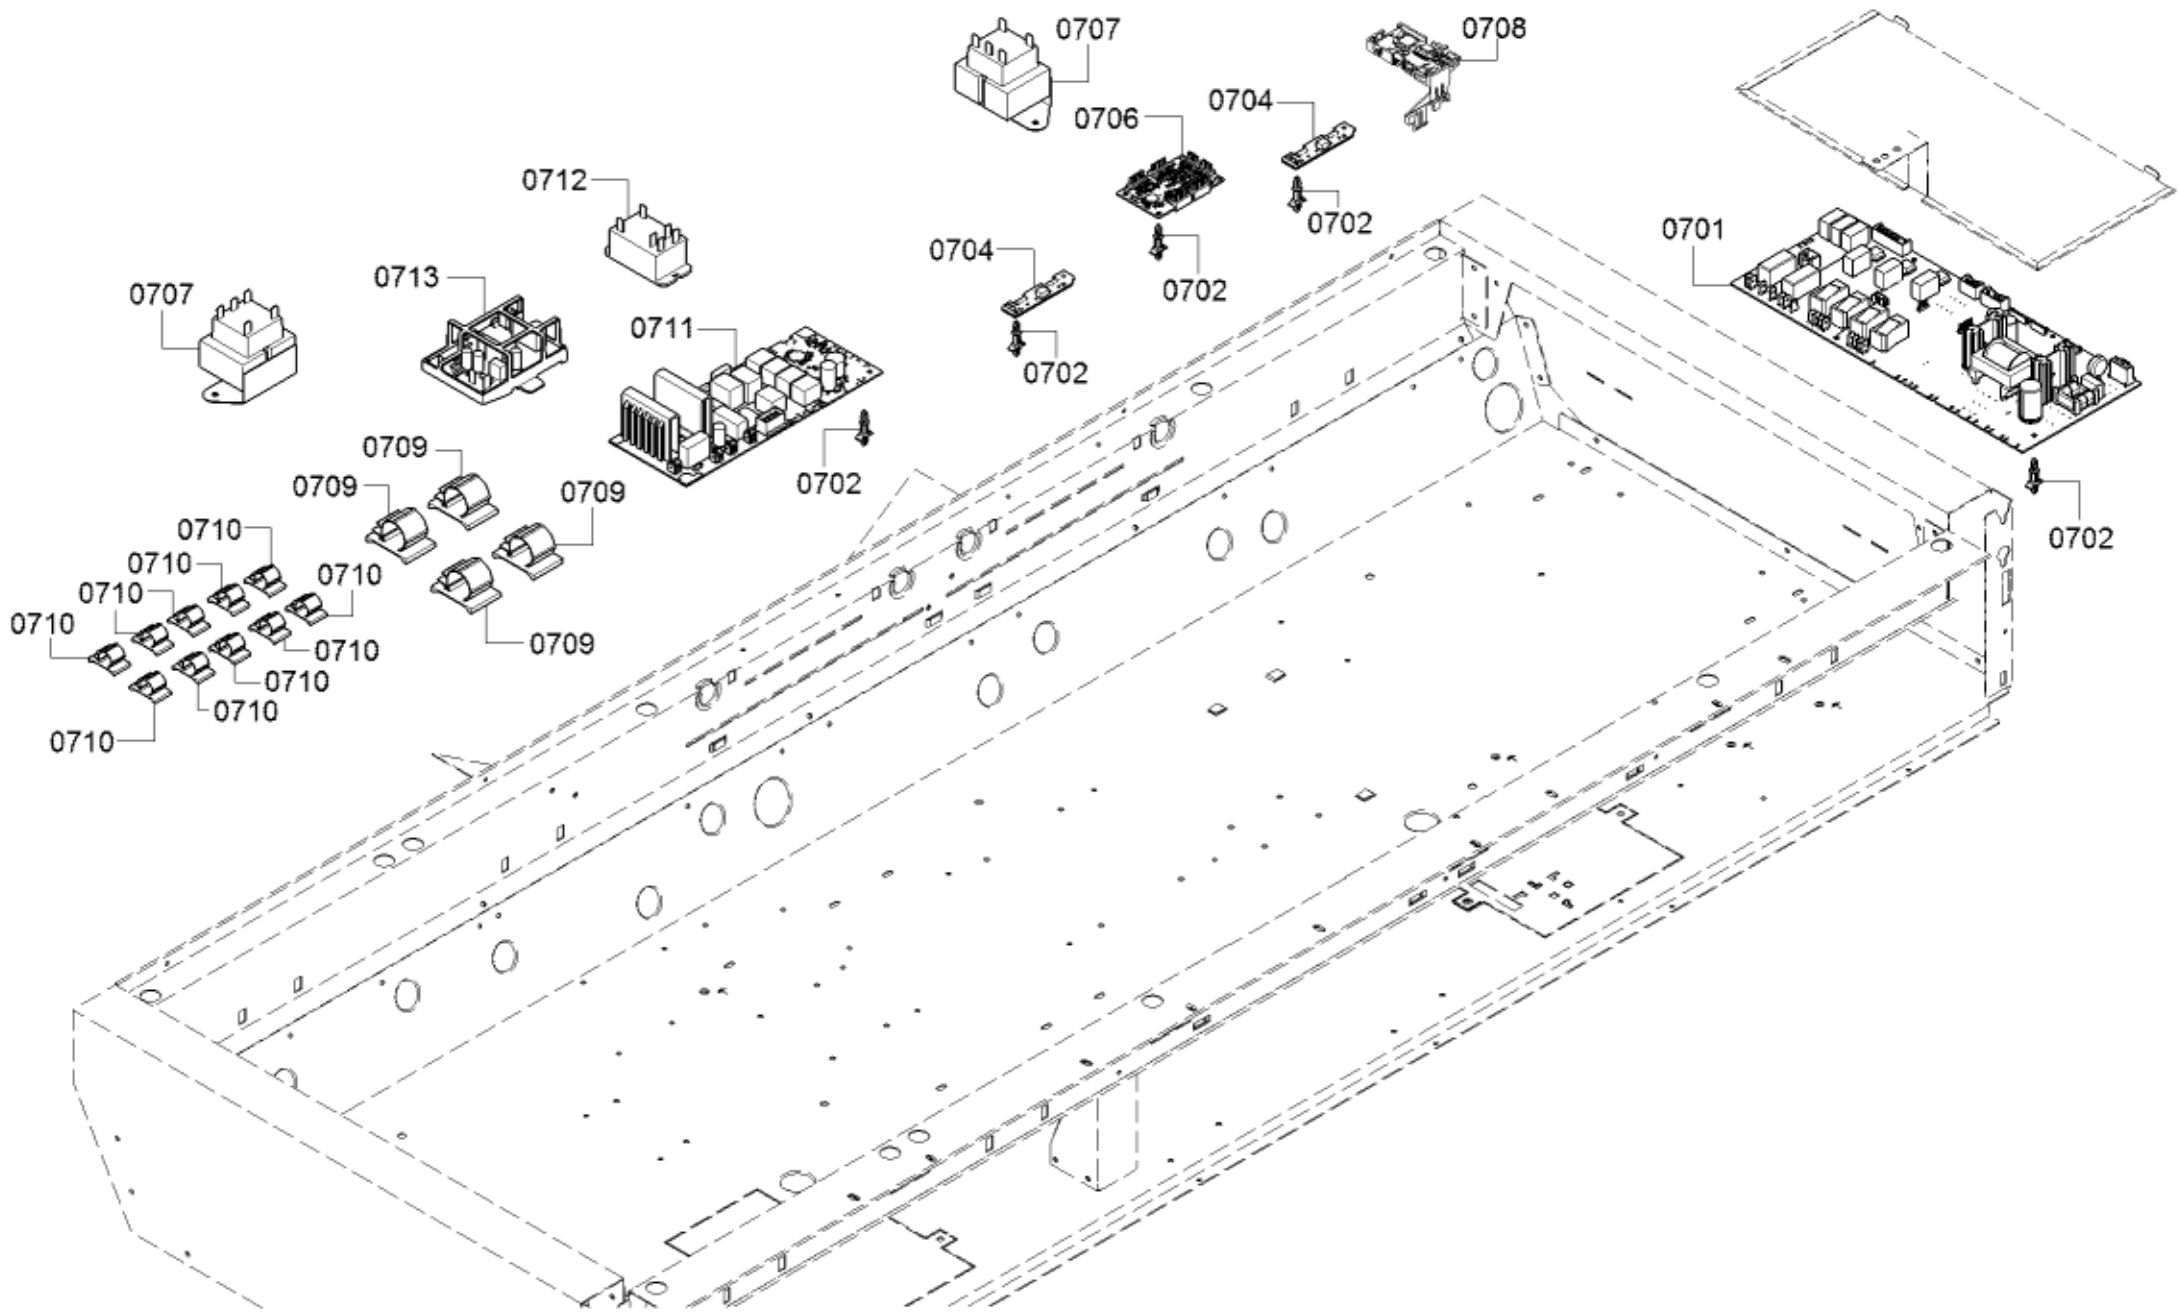

Position ID	Part number.	Replaces:	Description
0901	12028083		Water tank
0902	12004447		Salver
0903	00643179		Sealing
0904	10012026		Nut
0905	10012023		Hose-inlet
0906	00608739		Valve-magnet
0907	00644010		Holder
0908	10012024		Hose-vent
0909	00745311		Trimplate
0910	10012098		Nut
0911	00647003		PC board
0920	00655580		Cable harness
8130	00056317		Hard Water Test Strip

Position ID	Part number.	Replaces:	Description
1101	10011167		Limiter-temperature
1102	00655613		Temperature sensor
1103	12028079		Heating element
1104	11033375		Panel
1105	11033376		Panel
1106	00709841		Slide
1107	00658253		Slide
1108	11035740		Frame
1109	10008224		Screw
1110	12029041		Retaining plate
1111	10004531		Screw
1112	20000136		Drawer
1113	10011397		Handle-cap shaped
1114	12029042		Handle
1115	10011397		Handle-cap shaped
1116	12028891		Insulating part
8130	00056317		Hard Water Test Strip

0742	12028081		Adapter
0743	12012945		Adapter
8130	00056317		Hard Water Test Strip

Position ID	Part number.	Replaces:	Description
0501	11032438		Gas tap
0502	11032439		Gas tap
0503	11032444		Gas tap
0504	11032443		Gas tap
0505	11032440		Gas tap
0506	11032441		Gas tap
0510	00423093		Valve
0512	10003806		Valve
0513	10009155		Valve
0514	00420807		Screw
0515	20000141		Manifold
0516	20000140		Manifold
0517	10009569		Bracket
0522	10010270		Pipe connection piece
0523	11032445		Tube
0524	00754658		Regulator-pressure
0526	11032442		Tube
0527	10011592		Extension for inlet
0528	10011560		Connection piece
0529	10011591		Valve
8130	00056317		Hard Water Test Strip