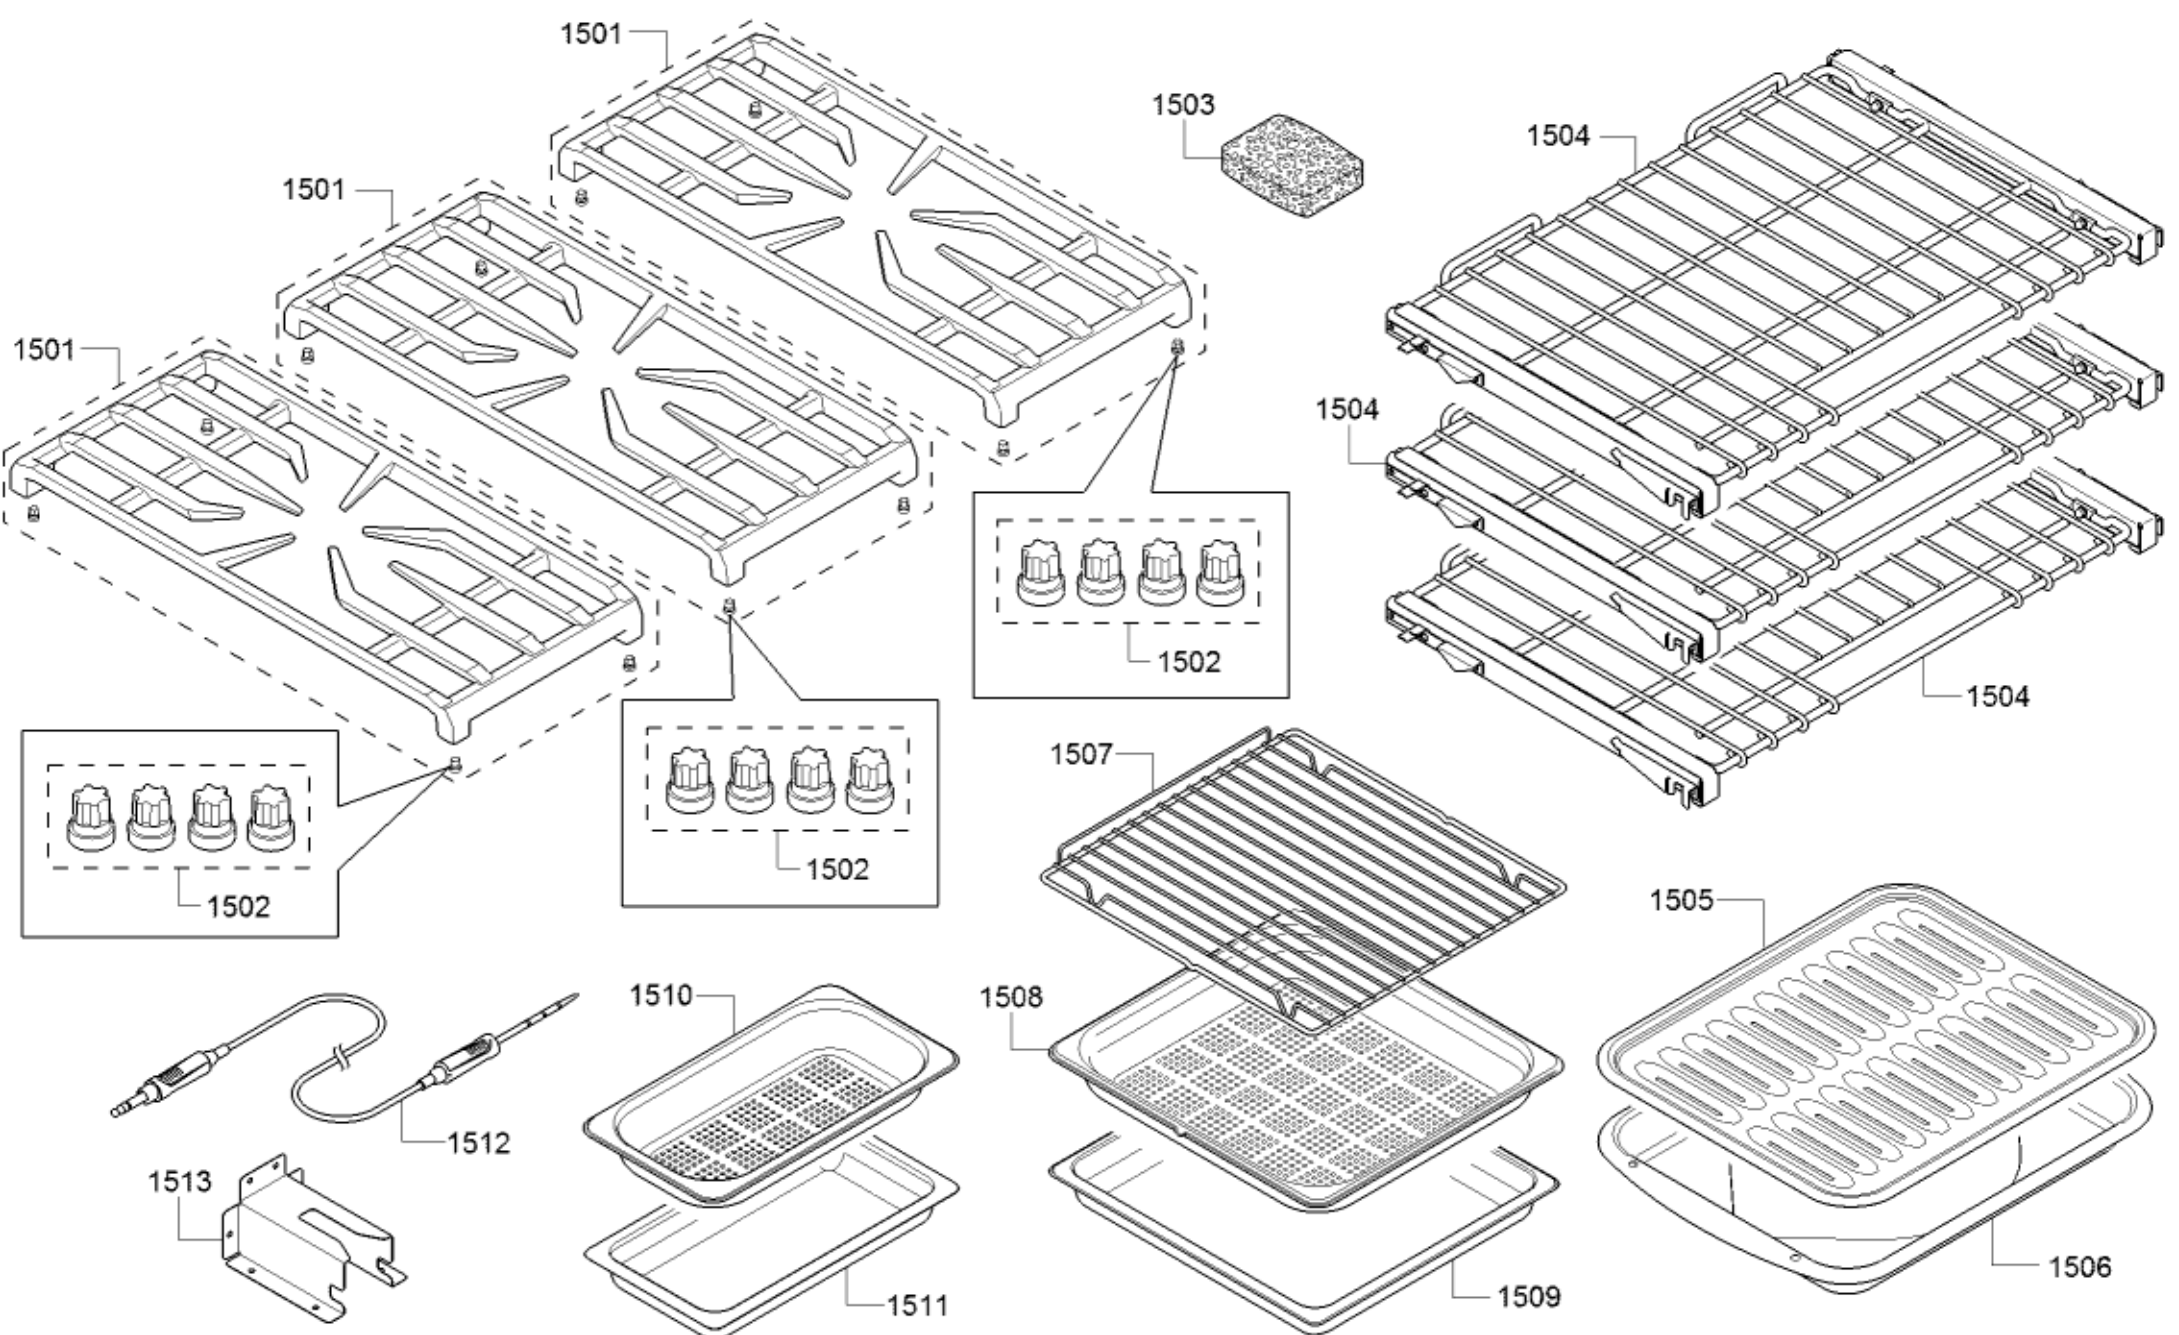

0742	12028081		Adapter
0743	12012945		Adapter
8130	00056317		Hard Water Test Strip

Position ID	Part number.	Replaces:	Description
0501	11032438		Gas tap
0502	11032439		Gas tap
0503	11032444		Gas tap
0504	11032443		Gas tap
0505	11032440		Gas tap
0506	11032441		Gas tap
0510	00423093		Valve
0512	10003806		Valve
0513	10009155		Valve
0514	00420807		Screw
0515	20000141		Manifold
0516	20000140		Manifold
0517	10009569		Bracket
0522	10010270		Pipe connection piece
0523	11032445		Tube
0524	00754658		Regulator-pressure
0526	11032442		Tube
0527	10011592		Extension for inlet
0528	10011560		Connection piece
0529	10011591		Valve
8130	00056317		Hard Water Test Strip

Position ID	Part number.	Replaces:	Description
0801	12022204		Fan
0803	00655834		Seal
0804	00623923		Bolt
0805	00655835		Seal
0806	00655759		Lamp
0807	00429173		Limiter-temperature
0808	00623543		Seal
0809	00608933		Temperature sensor
0810	00750884		Heater-ring
0811	00706789		Cover
0812	10012022		Nut
0813	00741834		Grille
0814	00741833		Grille
0815	00614466		Drive
0816	00655612		Spring
0817	00623606		Clip
0818	00659285		Flap
0819	00623544		Seal
0820	00623615		Nut
8130	00056317		Hard Water Test Strip

Position ID	Part number.	Replaces:	Description
1001	00497756		Motor
1002	00489178		Bracket
1003	00494383		Pipe connection piece
1004	10007424		Lamp
1005	00709468		Heating element
1006	10010225		Nut
1007	00605039		Washer
1008	10008183		Socket
1009	00627375		Temperature sensor
1010	00640401		Heating element
1011	20000143		Cover
1012	11032546		Support
1013	10011396		Bolt
1014	12028136		Adapter
1015	00706444		Cover
1016	00479238		Cover
1018	00687604		Plate
1019	00431908		Broil Element
8130	00056317		Hard Water Test Strip