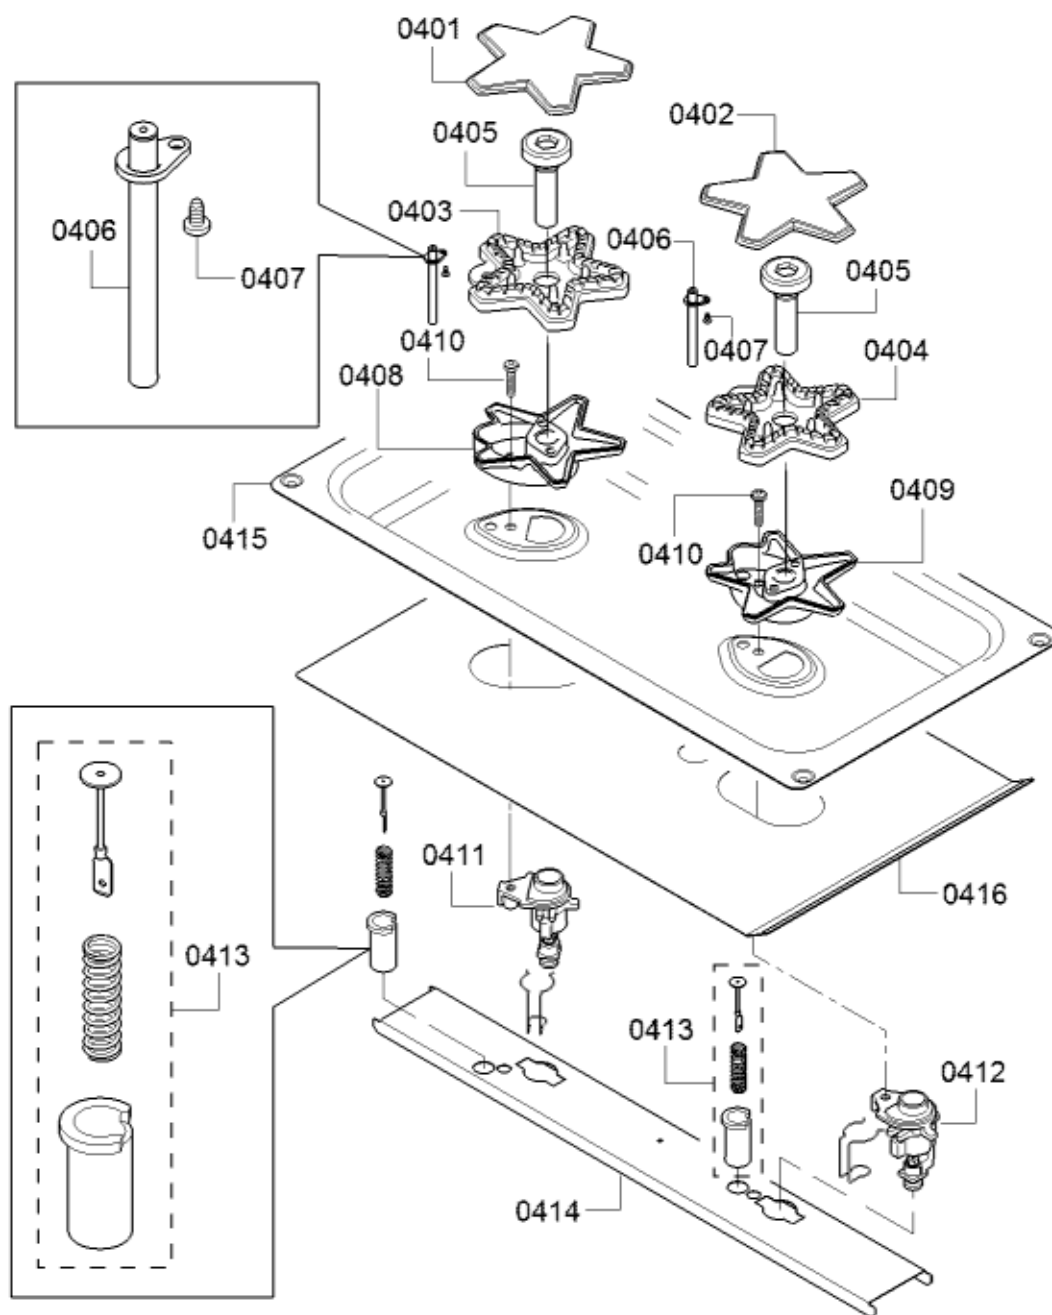

Position ID	Part number.	Replaces:	Description
1001	00497756		Motor
1002	00489178		Bracket
1003	00494383		Pipe connection piece
1004	10007424		Lamp
1005	00709468		Heating element
1006	10010225		Nut
1007	00605039		Washer
1008	10008183		Socket
1009	00627375		Temperature sensor
1010	00640401		Heating element
1011	20000143		Cover
1012	11032546		Support
1013	10011396		Bolt
1014	12028136		Adapter
1015	00706444		Cover
1016	00479238		Cover
1018	00687604		Plate
1019	00431908		Broil Element
8130	00056317		Hard Water Test Strip

Position ID	Part number.	Replaces:	Description
1301	20000148		Door
1302	20000540		Door-inner
1303	10010275		Screw
1305	10011397		Handle-cap shaped
1306	12029042		Handle
1307	10011397		Handle-cap shaped
1308	10011608		Screw
1309	10008228		Screw
1310	10008228		Screw
1311	11032541		Hinge
1312	11033378		Retaining plate
8130	00056317		Hard Water Test Strip

0229	10010232		Encoder
0230	10011595		Knob-temperature
0220	12034239		Display-temperature
8130	00056317		Hard Water Test Strip

0496

Position ID	Part number.	Replaces:	Description
0401	10004490		Burner cap
0402	10004489		Burner cap
0403	10004493		Burner
0404	10004492		Burner
0405	10004495		Venturi nozzle
0406	10006471		Electrode
0408	10004498		Burner housing
0409	10004497		Burner housing
0411	10006793		Jet
0412	10006795		Jet
0413	12007259		Ignition device
0414	00701902		Rail
0415	11013687		Hob top
0416	10008221		Heat shield
8130	00056317		Hard Water Test Strip