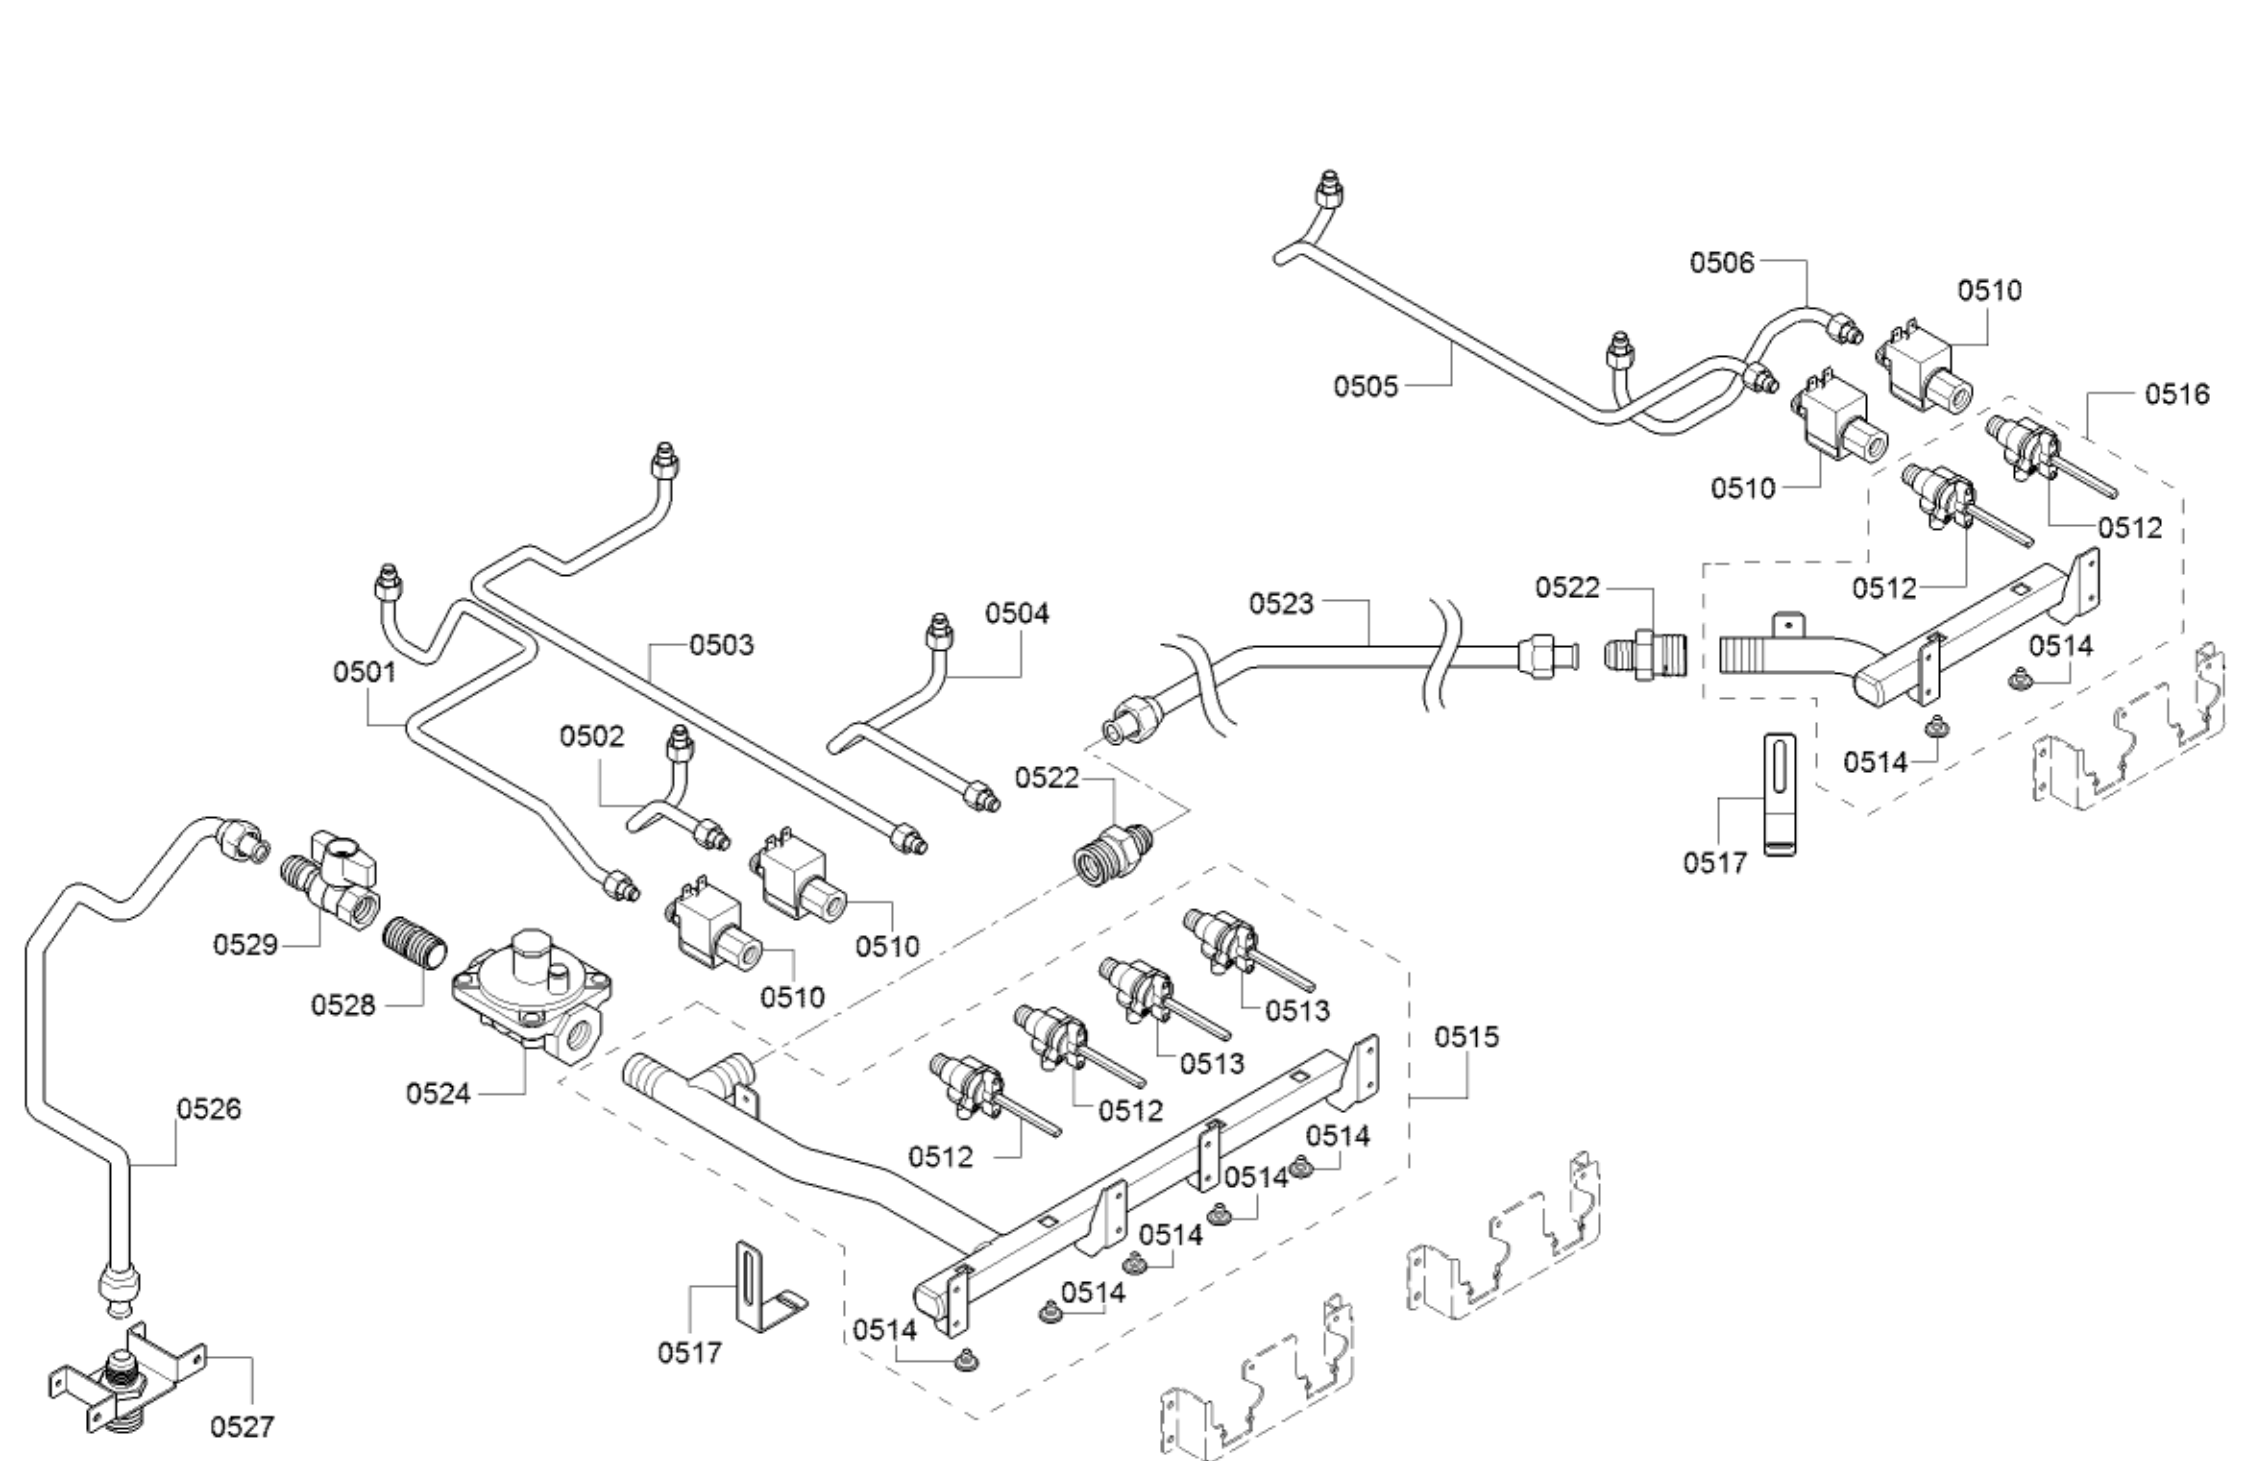

Position ID	Part number.	Replaces:	Description
0901	12028083		Water tank
0902	12004447		Salver
0903	00643179		Sealing
0904	10012026		Nut
0905	10012023		Hose-inlet
0906	00608739		Valve-magnet
0907	00644010		Holder
0908	10012024		Hose-vent
0909	00745311		Trimplate
0910	10012098		Nut
0911	00647003		PC board
0920	00655580		Cable harness
8130	00056317		Hard Water Test Strip

Position ID	Part number.	Replaces:	Description
1101	10011167		Limiter-temperature
1102	00655613		Temperature sensor
1103	12028079		Heating element
1104	11033375		Panel
1105	11033376		Panel
1106	00709841		Slide
1107	00658253		Slide
1108	11035740		Frame
1109	10008224		Screw
1110	12029041		Retaining plate
1111	10004531		Screw
1112	20000136		Drawer
1113	10011397		Handle-cap shaped
1114	12029042		Handle
1115	10011397		Handle-cap shaped
1116	12028891		Insulating part
8130	00056317		Hard Water Test Strip

0742	12028081		Adapter
0743	12012945		Adapter
8130	00056317		Hard Water Test Strip

Position ID	Part number.	Replaces:	Description
0501	11032438		Gas tap
0502	11032439		Gas tap
0503	11032444		Gas tap
0504	11032443		Gas tap
0505	11032440		Gas tap
0506	11032441		Gas tap
0510	00423093		Valve
0512	10003806		Valve
0513	10009155		Valve
0514	00420807		Screw
0515	20000141		Manifold
0516	20000140		Manifold
0517	10009569		Bracket
0522	10010270		Pipe connection piece
0523	11032445		Tube
0524	00754658		Regulator-pressure
0526	11032442		Tube
0527	10011592		Extension for inlet
0528	10011560		Connection piece
0529	10011591		Valve
8130	00056317		Hard Water Test Strip