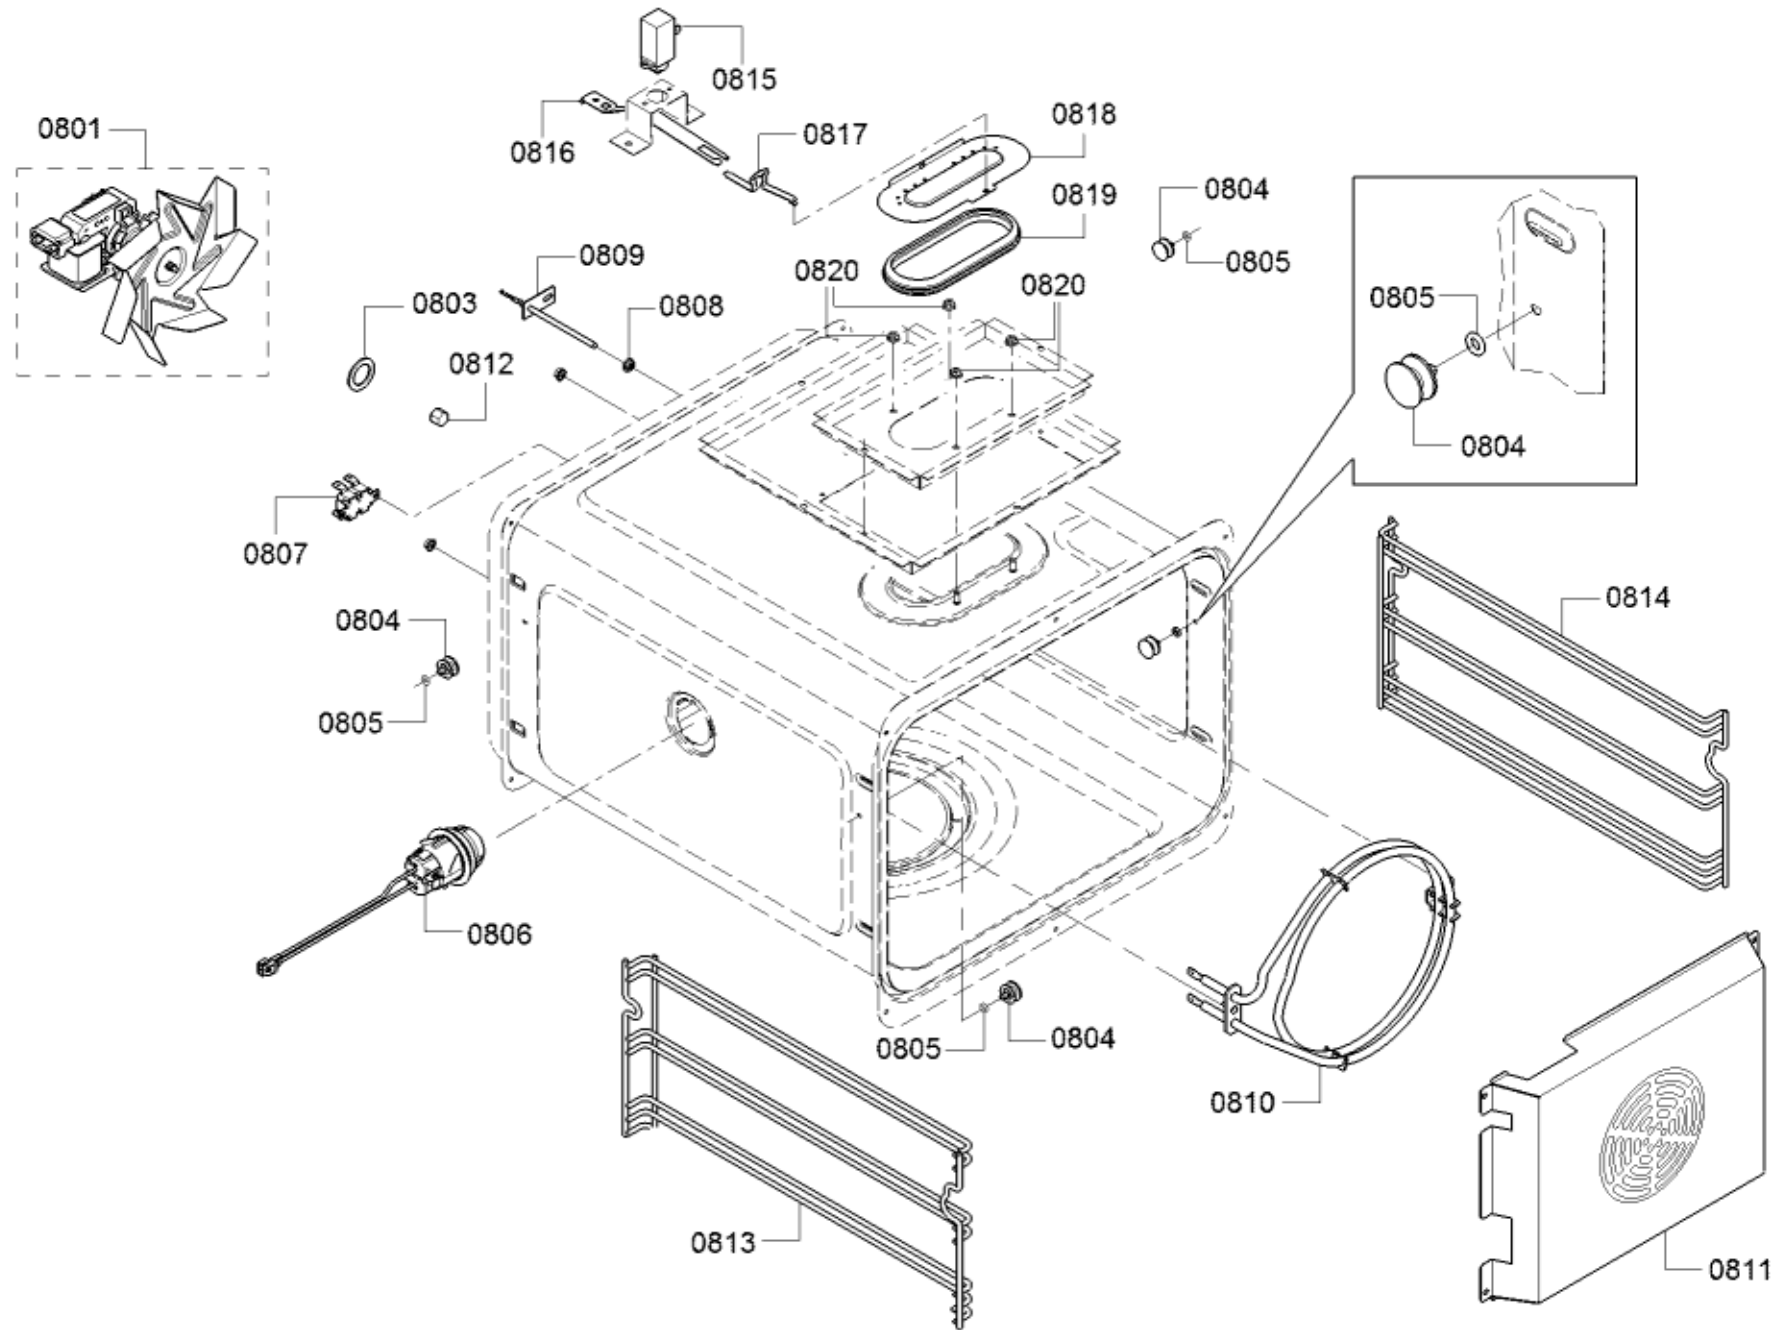

Position ID	Part number.	Replaces:	Description
0901	12028083		Water tank
0902	12004447		Salver
0903	00643179		Sealing
0904	10012026		Nut
0905	10012023		Hose-inlet
0906	00608739		Valve-magnet
0907	00644010		Holder
0908	10012024		Hose-vent
0909	00745311		Trimplate
0910	10012098		Nut
0911	00647003		PC board
0920	00655580		Cable harness
8130	00056317		Hard Water Test Strip

Position ID	Part number.	Replaces:	Description
1101	10011167		Limiter-temperature
1102	00655613		Temperature sensor
1103	12028079		Heating element
1104	11033375		Panel
1105	11033376		Panel
1106	00709841		Slide
1107	00658253		Slide
1108	11035740		Frame
1109	10008224		Screw
1110	12029041		Retaining plate
1111	10004531		Screw
1112	20000136		Drawer
1113	10011397		Handle-cap shaped
1114	12029042		Handle
1115	10011397		Handle-cap shaped
1116	12028891		Insulating part
8130	00056317		Hard Water Test Strip

0742	12028081		Adapter
0743	12012945		Adapter
8130	00056317		Hard Water Test Strip

Position ID	Part number.	Replaces:	Description
0501	11032438		Gas tap
0502	11032439		Gas tap
0503	11032444		Gas tap
0504	11032443		Gas tap
0505	11032440		Gas tap
0506	11032441		Gas tap
0510	00423093		Valve
0512	10003806		Valve
0513	10009155		Valve
0514	00420807		Screw
0515	20000141		Manifold
0516	20000140		Manifold
0517	10009569		Bracket
0522	10010270		Pipe connection piece
0523	11032445		Tube
0524	00754658		Regulator-pressure
0526	11032442		Tube
0527	10011592		Extension for inlet
0528	10011560		Connection piece
0529	10011591		Valve
8130	00056317		Hard Water Test Strip