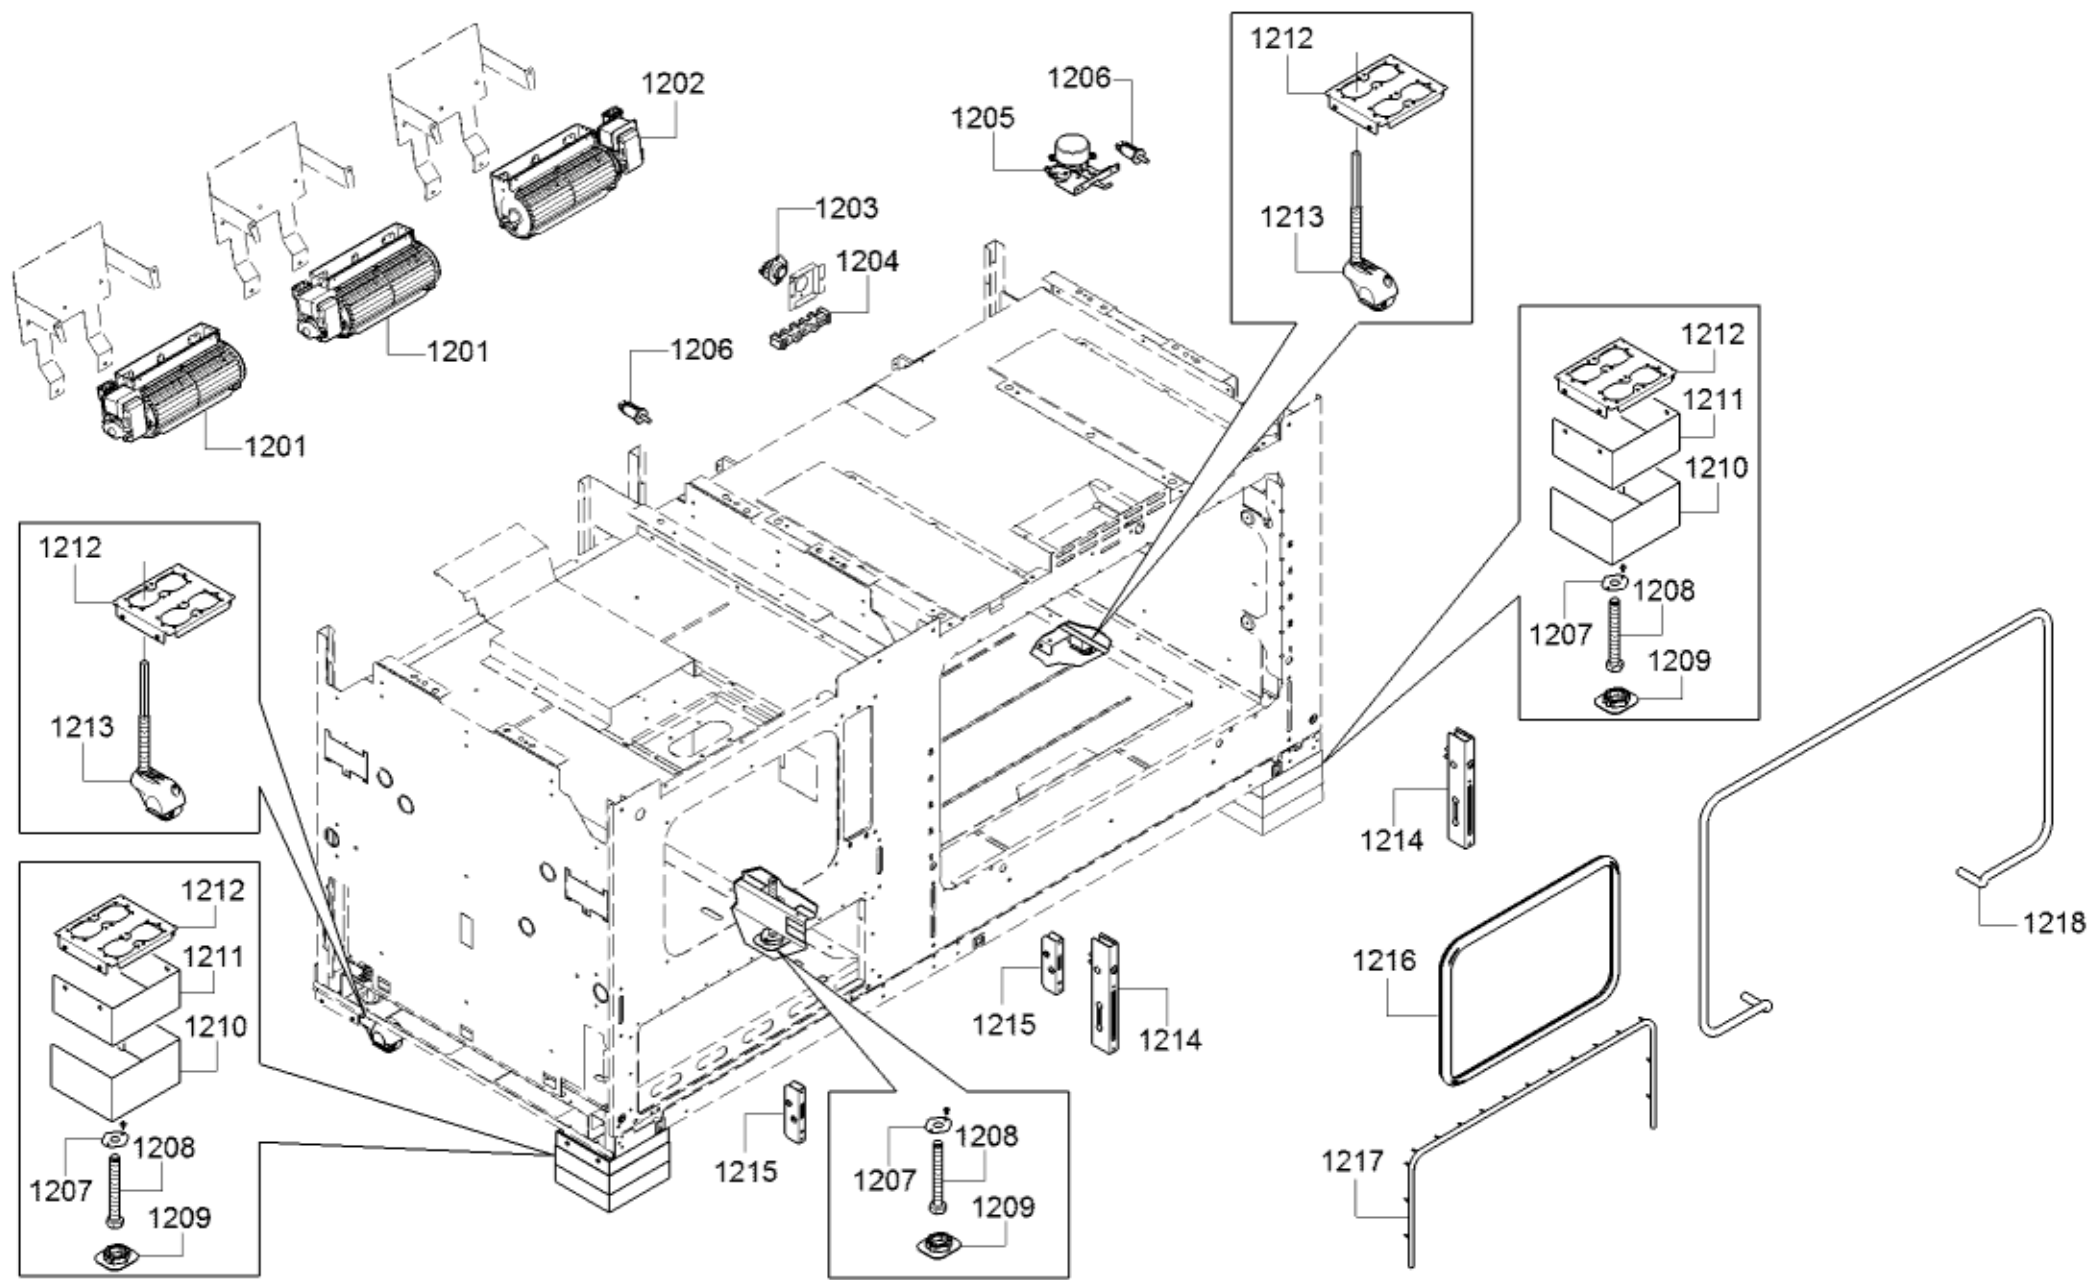

Position ID	Part number.	Replaces:	Description
0201	12024418		Module-relay
0202	12024417		Module-relay
0203	00617931		Display
0204	11032519		Bracket
0205	00609115		Switch
0206	11032495		Display module not programmed
0206	12028865		Display module programmed
0207	11032497		Display module not programmed
0207	11032511		Display module programmed
0209	12028076		Encoder
0210	00715274		LED-Light bar
0211	23000469		Support
0212	00623615		Nut
0213	20000040		Panel-facia
0214	10008212		Screw
0215	10008201		Ring
0216	00418122		Ring
0217	10010231		Encoder
0218	10011598		Knob
0219	10008199		Knob
0221	10011597		Knob
0222	10010228		Ring
0224	00623921		Regulator-temperature
0225	00617886		Display
0226	10008200		Knob
0227	10010230		Knob
0228	10009568		Knob

0229	10010232		Encoder
0230	10011595		Knob-temperature
0220	12034239		Display-temperature
8130	00056317		Hard Water Test Strip

0496

Position ID	Part number.	Replaces:	Description
0401	10004490		Burner cap
0402	10004489		Burner cap
0403	10004493		Burner
0404	10004492		Burner
0405	10004495		Venturi nozzle
0406	10006471		Electrode
0408	10004498		Burner housing
0409	10004497		Burner housing
0411	10006793		Jet
0412	10006795		Jet
0413	12007259		Ignition device
0414	00701902		Rail
0415	11013687		Hob top
0416	10008221		Heat shield
8130	00056317		Hard Water Test Strip

Position ID	Part number.	Replaces:	Description
1203	10011167		Limiter-temperature
1204	00628372		Terminal
1205	00651285		Latch
1206	00618400		Switch-door
1207	10001186		Plate
1208	12013593		Bolt
1209	10001351		Foot
1213	12011935		Wheel
1216	00645704		Seal-door
1217	11032447		Drawer
1218	20000145		Seal-door
1230	00644253		Power cord
1231	00648862		Cable harness
1211	12032339		Cover
1212	12032338		Cover
1201	10020211		Fan motor
1202	10020212		Fan motor
8130	00056317		Hard Water Test Strip