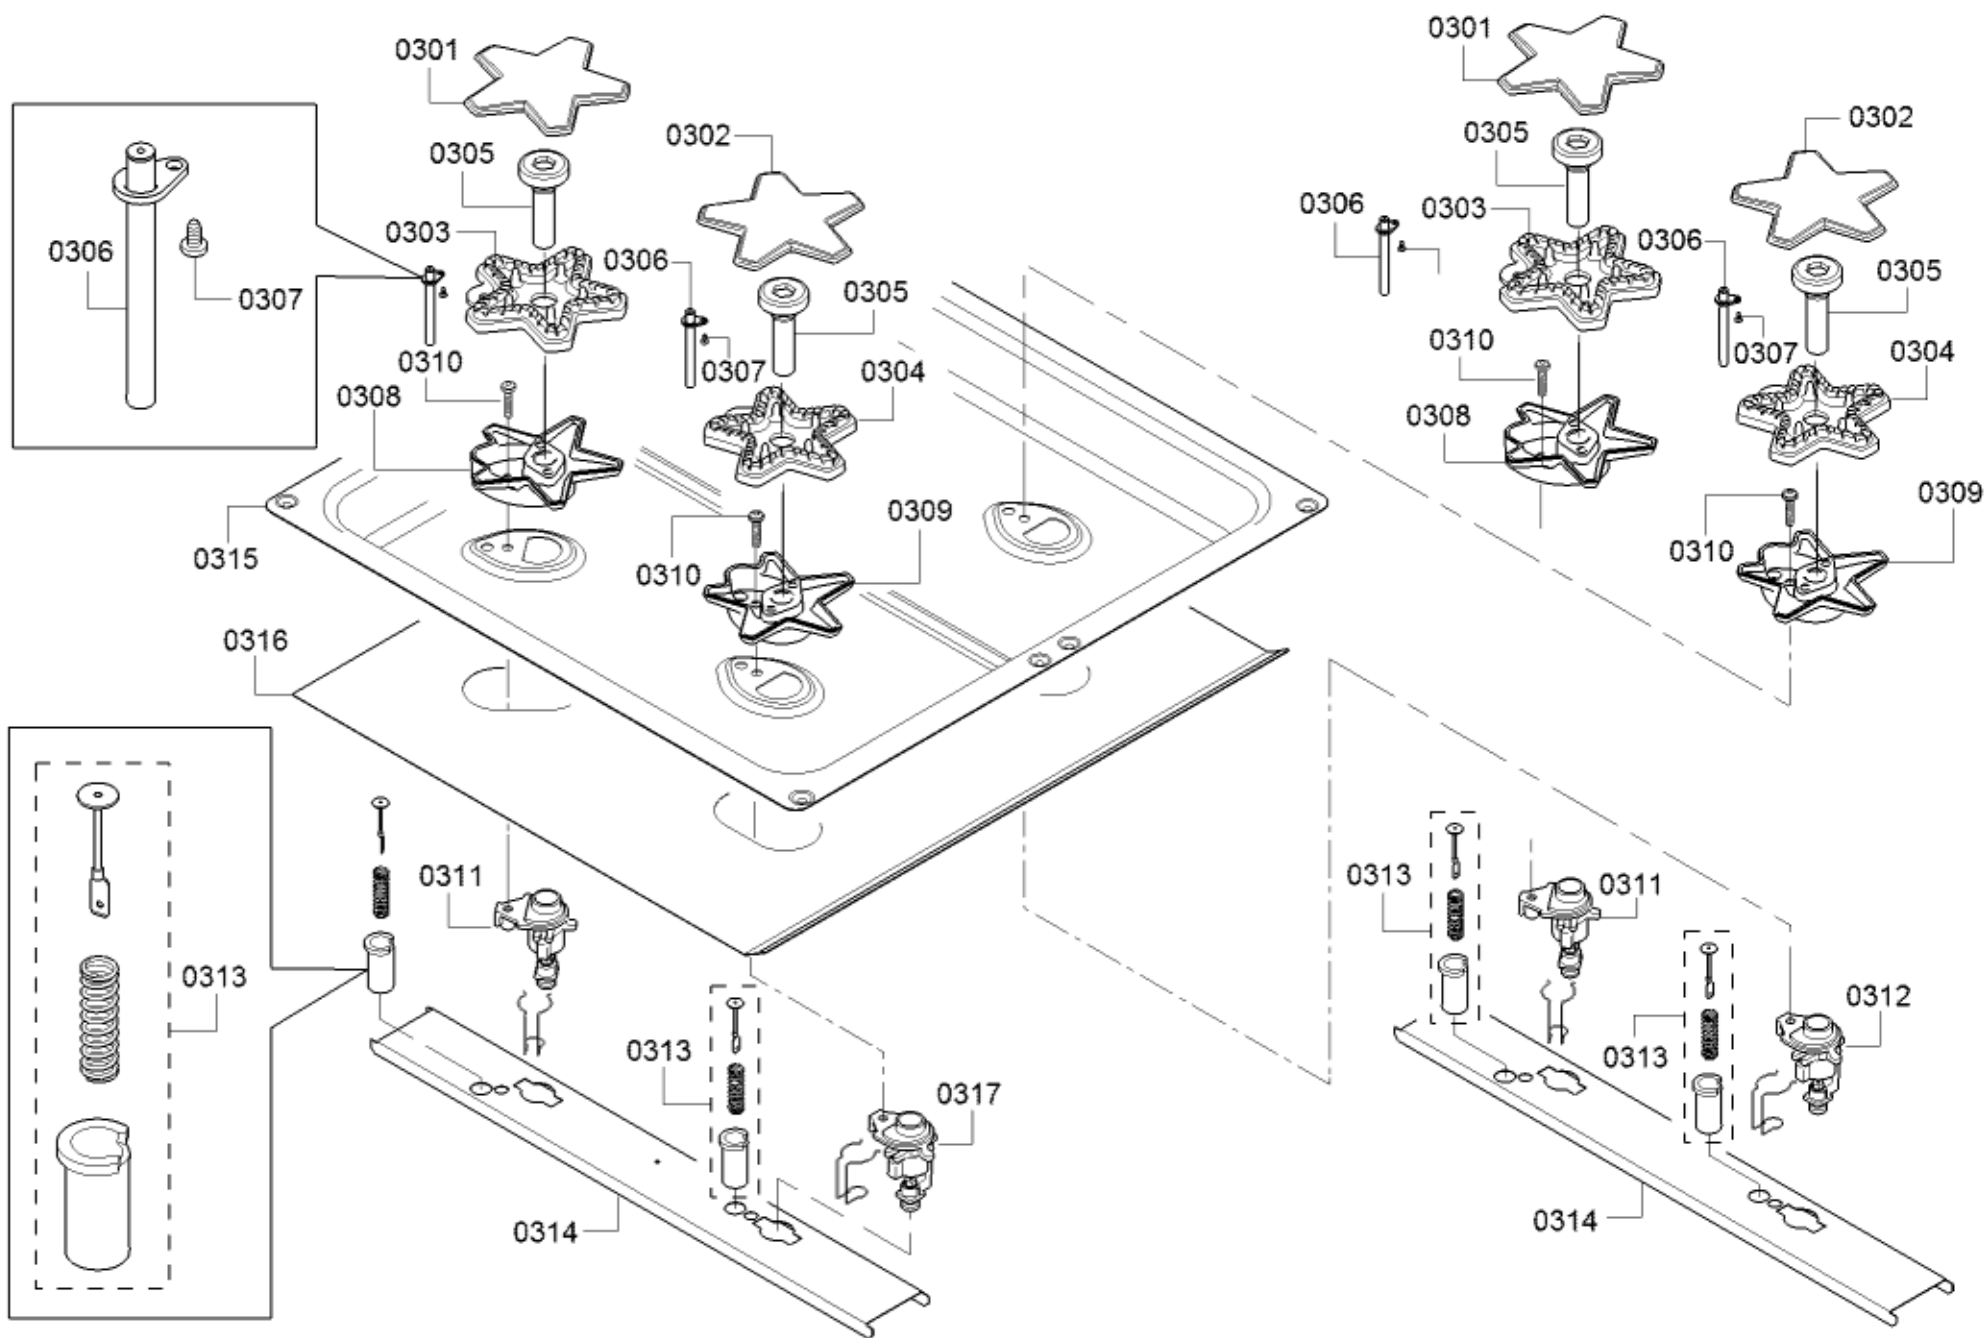

Position ID	Part number.	Replaces:	Description
1301	20000148		Door
1302	20000540		Door-inner
1303	10010275		Screw
1305	10011397		Handle-cap shaped
1306	12029042		Handle
1307	10011397		Handle-cap shaped
1308	10011608		Screw
1309	10008228		Screw
1310	10008228		Screw
1311	11032541		Hinge
1312	11033378		Retaining plate
8130	00056317		Hard Water Test Strip

Position ID	Part number.	Replaces:	Description
0201	12024418		Module-relay
0202	12024417		Module-relay
0203	00617931		Display
0204	11032519		Bracket
0205	00609115		Switch
0206	11032495		Display module not programmed
0206	12028865		Display module programmed
0207	11032497		Display module not programmed
0207	11032511		Display module programmed
0209	12028076		Encoder
0210	00715274		LED-Light bar
0211	23000469		Support
0212	00623615		Nut
0213	20000040		Panel-facia
0214	10008212		Screw
0215	10008201		Ring
0216	00418122		Ring
0217	10010231		Encoder
0218	10011598		Knob
0219	10008199		Knob
0221	10011597		Knob
0222	10010228		Ring
0224	00623921		Regulator-temperature
0225	00617886		Display
0226	10008200		Knob
0227	10010230		Knob
0228	10009568		Knob

0229	10010232		Encoder
0230	10011595		Knob-temperature
0220	12034239		Display-temperature
8130	00056317		Hard Water Test Strip

0496

Position ID	Part number.	Replaces:	Description
0401	10004490		Burner cap
0402	10004489		Burner cap
0403	10004493		Burner
0404	10004492		Burner
0405	10004495		Venturi nozzle
0406	10006471		Electrode
0408	10004498		Burner housing
0409	10004497		Burner housing
0411	10006793		Jet
0412	10006795		Jet
0413	12007259		Ignition device
0414	00701902		Rail
0415	11013687		Hob top
0416	10008221		Heat shield
8130	00056317		Hard Water Test Strip