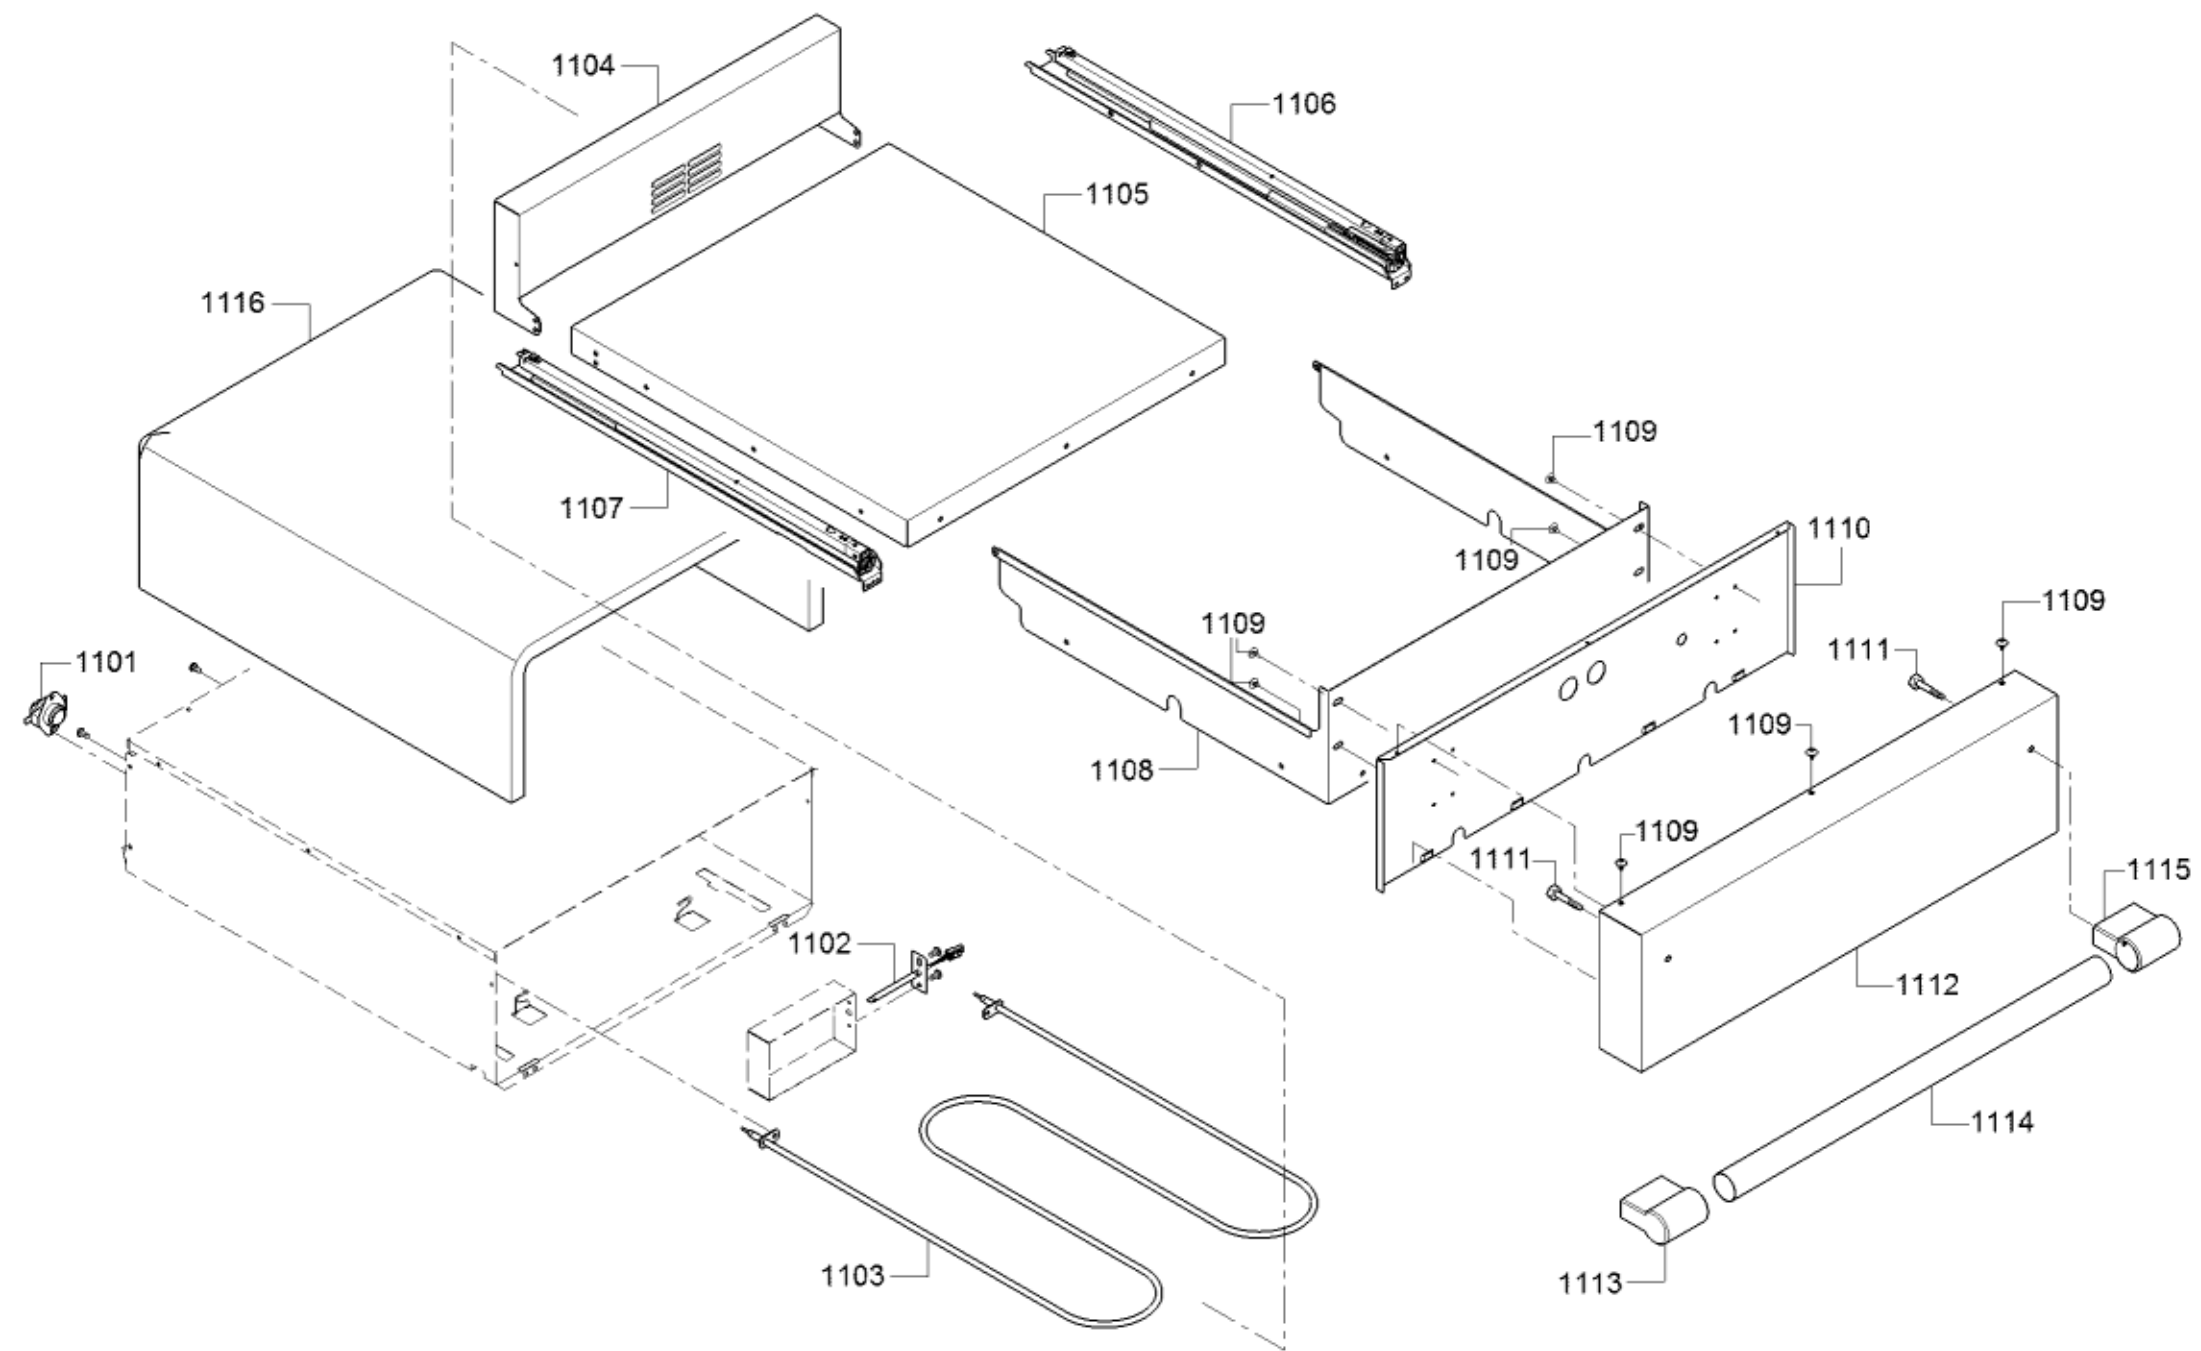

Position ID	Part number.	Replaces:	Description
0901	12028083		Water tank
0902	12004447		Salver
0903	00643179		Sealing
0904	10012026		Nut
0905	10012023		Hose-inlet
0906	00608739		Valve-magnet
0907	00644010		Holder
0908	10012024		Hose-vent
0909	00745311		Trimplate
0910	10012098		Nut
0911	00647003		PC board
0920	00655580		Cable harness
8130	00056317		Hard Water Test Strip

Position ID	Part number.	Replaces:	Description
1101	10011167		Limiter-temperature
1102	00655613		Temperature sensor
1103	12028079		Heating element
1104	11033375		Panel
1105	11033376		Panel
1106	00709841		Slide
1107	00658253		Slide
1108	11035740		Frame
1109	10008224		Screw
1110	12029041		Retaining plate
1111	10004531		Screw
1112	20000136		Drawer
1113	10011397		Handle-cap shaped
1114	12029042		Handle
1115	10011397		Handle-cap shaped
1116	12028891		Insulating part
8130	00056317		Hard Water Test Strip

0742	12028081		Adapter
0743	12012945		Adapter
8130	00056317		Hard Water Test Strip

Position ID	Part number.	Replaces:	Description
0501	11032438		Gas tap
0502	11032439		Gas tap
0503	11032444		Gas tap
0504	11032443		Gas tap
0505	11032440		Gas tap
0506	11032441		Gas tap
0510	00423093		Valve
0512	10003806		Valve
0513	10009155		Valve
0514	00420807		Screw
0515	20000141		Manifold
0516	20000140		Manifold
0517	10009569		Bracket
0522	10010270		Pipe connection piece
0523	11032445		Tube
0524	00754658		Regulator-pressure
0526	11032442		Tube
0527	10011592		Extension for inlet
0528	10011560		Connection piece
0529	10011591		Valve
8130	00056317		Hard Water Test Strip