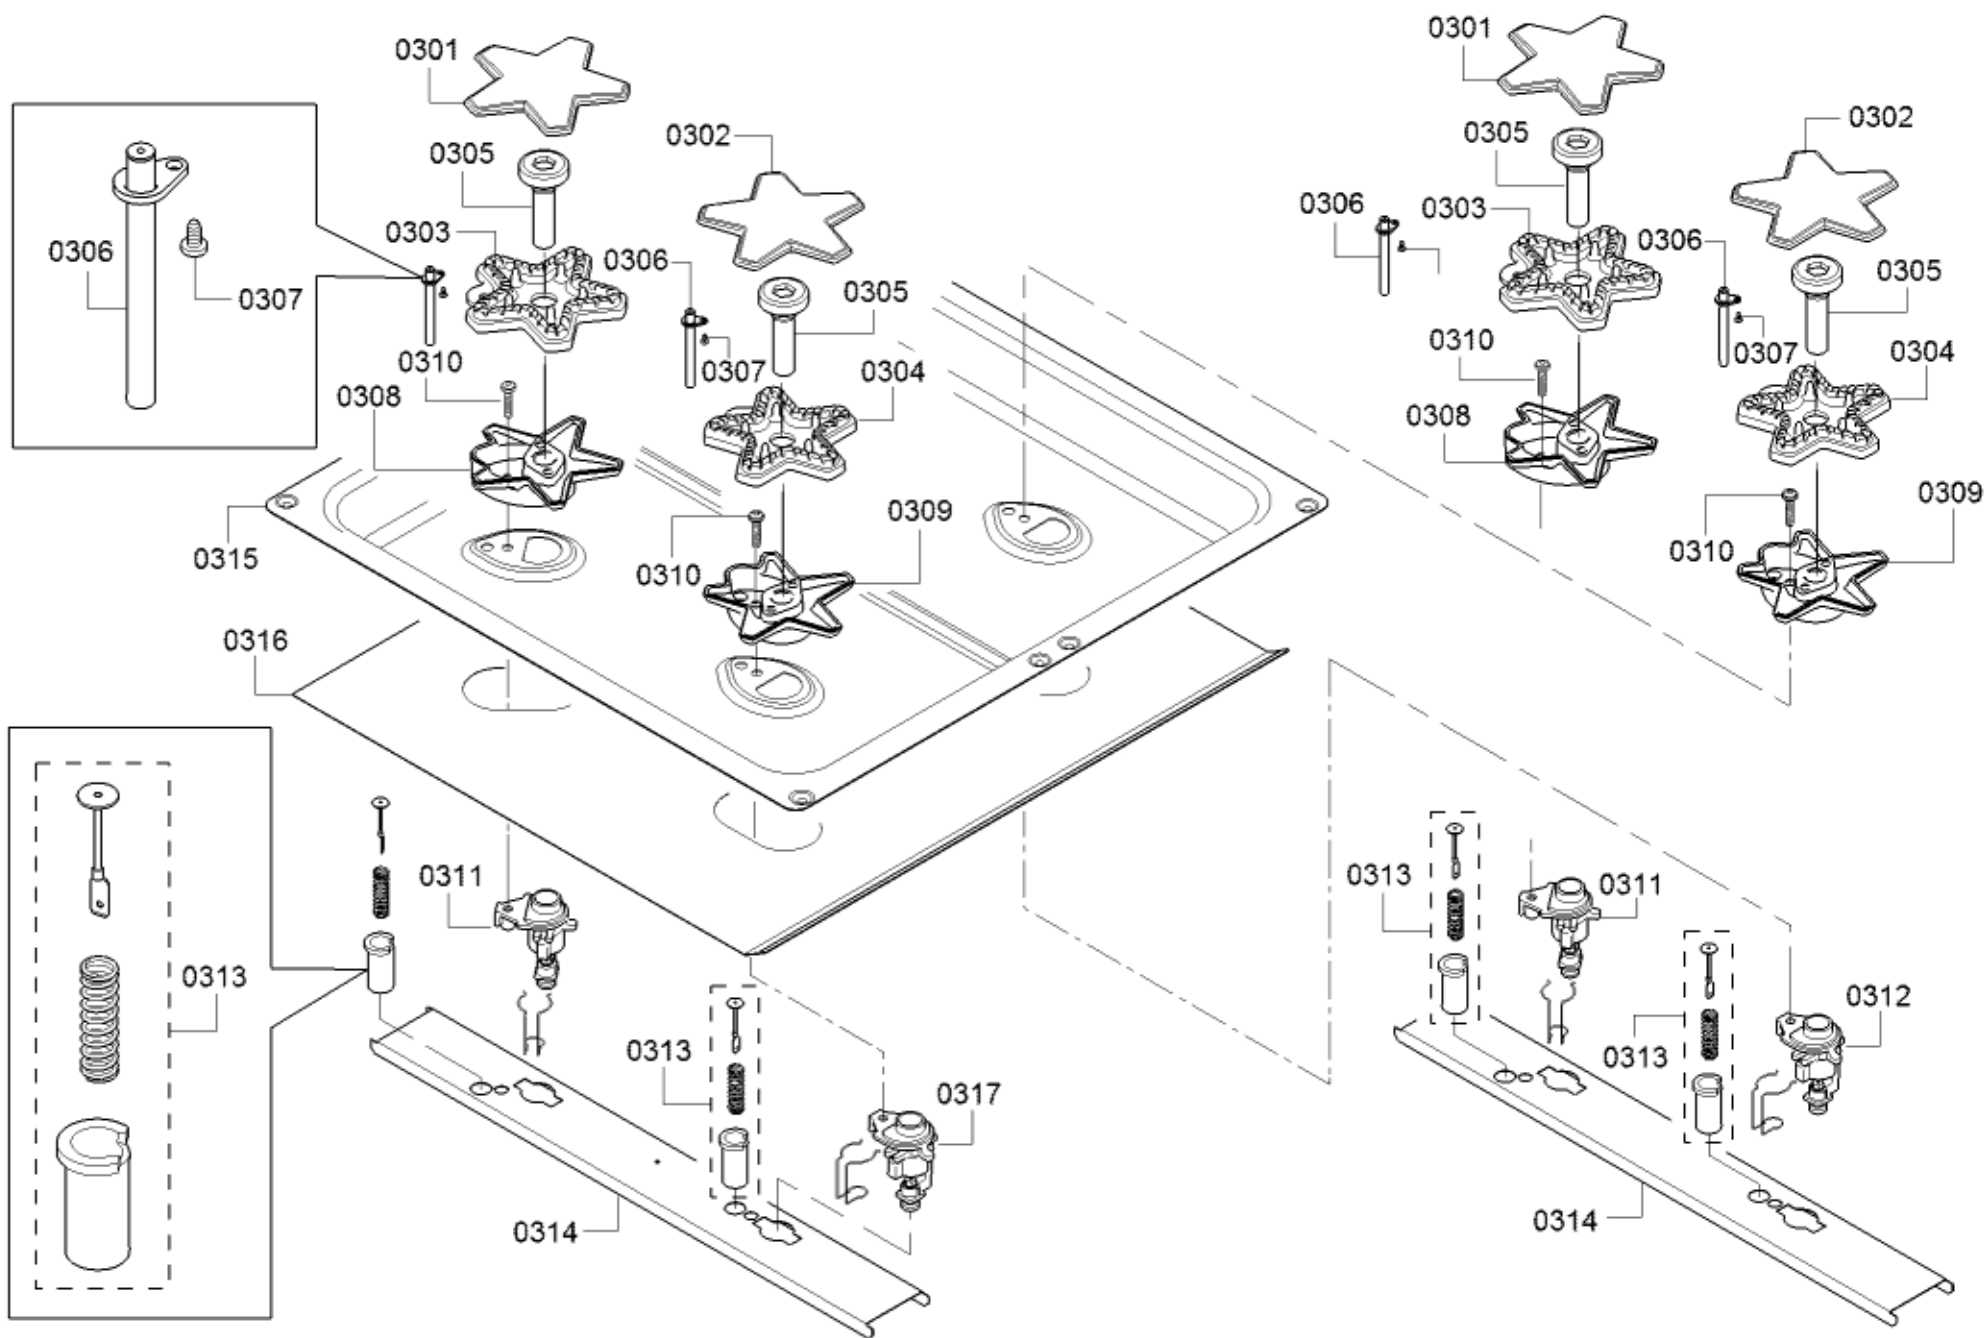

<b>Position ID</b>	<b>Part number.</b>	<b>Replaces:</b>	<b>Description</b>
1301	20000148		Door
1302	20000540		Door-inner
1303	10010275		Screw
1305	10011397		Handle-cap shaped
1306	12029042		Handle
1307	10011397		Handle-cap shaped
1308	10011608		Screw
1309	10008228		Screw
1310	10008228		Screw
1311	11032541		Hinge
1312	11033378		Retaining plate
8130	00056317		Hard Water Test Strip

<b>Position ID</b>	<b>Part number.</b>	<b>Replaces:</b>	<b>Description</b>
0201	12024418		Module-relay
0202	12024417		Module-relay
0203	00617931		Display
0204	11032519		Bracket
0205	00609115		Switch
0206	11032495		Display module not programmed
0206	12028865		Display module programmed
0207	11032497		Display module not programmed
0207	11032511		Display module programmed
0209	12028076		Encoder
0210	00715274		LED-Light bar
0211	23000469		Support
0212	00623615		Nut
0213	20000040		Panel-facia
0214	10008212		Screw
0215	10008201		Ring
0216	00418122		Ring
0217	10010231		Encoder
0218	10011598		Knob
0219	10008199		Knob
0220	12034239		Display-temperature
0221	10011597		Knob
0222	10010228		Ring
0224	00623921		Regulator-temperature
0225	00617886		Display
0226	10008200		Knob
0227	10010230		Knob

0228	10009568		Knob
0229	10010232		Encoder
0230	10011595		Knob-temperature
8130	00056317		Hard Water Test Strip

0496

<b>Position ID</b>	<b>Part number.</b>	<b>Replaces:</b>	<b>Description</b>
0401	10004490		Burner cap
0402	10004489		Burner cap
0403	10004493		Burner
0404	10004492		Burner
0405	10004495		Venturi nozzle
0406	10006471		Electrode
0408	10004498		Burner housing
0409	10004497		Burner housing
0411	10006793		Jet
0412	10006795		Jet
0413	12007259		Ignition device
0414	00701902		Rail
0415	11013687		Hob top
0416	10008221		Heat shield
8130	00056317		Hard Water Test Strip