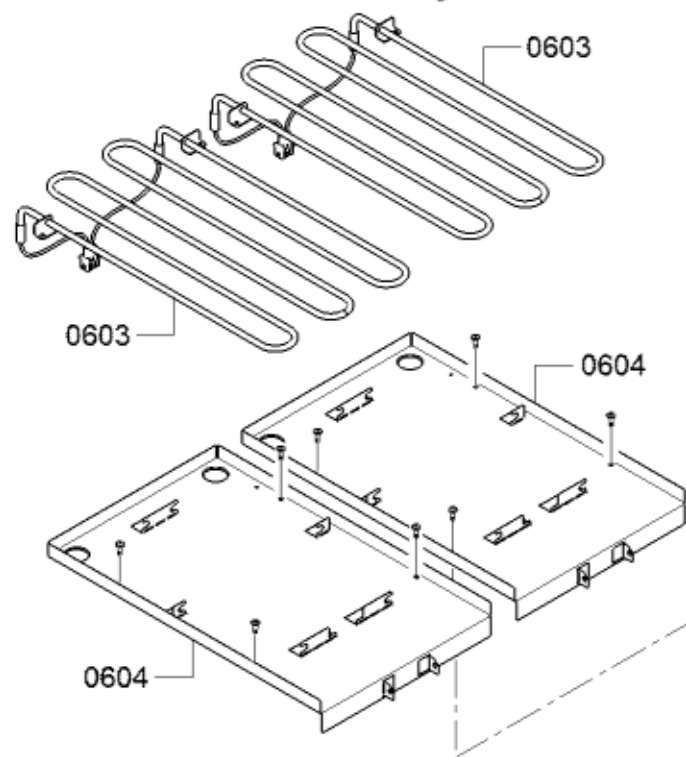

0228	10009568		Knob
0229	10010232		Encoder
0230	10011595		Knob-temperature
8130	00056317		Hard Water Test Strip

0496

<b>Position ID</b>	<b>Part number.</b>	<b>Replaces:</b>	<b>Description</b>
0401	10004490		Burner cap
0402	10004489		Burner cap
0403	10004493		Burner
0404	10004492		Burner
0405	10004495		Venturi nozzle
0406	10006471		Electrode
0408	10004498		Burner housing
0409	10004497		Burner housing
0411	10006793		Jet
0412	10006795		Jet
0413	12007259		Ignition device
0414	00701902		Rail
0415	11013687		Hob top
0416	10008221		Heat shield
8130	00056317		Hard Water Test Strip

<b>Position ID</b>	<b>Part number.</b>	<b>Replaces:</b>	<b>Description</b>
0301	10004490		Burner cap
0302	10004489		Burner cap
0303	10004493		Burner
0304	10004492		Burner
0305	10004495		Venturi nozzle
0306	10006471		Electrode
0308	10004498		Burner housing
0309	10004497		Burner housing
0311	10006797		Jet
0312	10006795		Jet
0313	12007259		Ignition device
0314	00701902		Rail
0315	00687075		Tray
0316	12024446		Heat shield
0317	10006786		Jet
8130	00056317		Hard Water Test Strip

<b>Position ID</b>	<b>Part number.</b>	<b>Replaces:</b>	<b>Description</b>
1203	10011167		Limiter-temperature
1204	00628372		Terminal
1205	00651285		Latch
1206	00618400		Switch-door
1207	10001186		Plate
1208	12013593		Bolt
1209	10001351		Foot
1211	12032339		Cover
1212	12032338		Cover
1213	12011935		Wheel
1216	00645704		Seal-door
1217	11032447		Drawer
1218	20000145		Seal-door
1230	00644253		Power cord
1231	00648862		Cable harness
1201	10020211		Fan motor
1202	10020212		Fan motor
8130	00056317		Hard Water Test Strip

<b>Position ID</b>	<b>Part number.</b>	<b>Replaces:</b>	<b>Description</b>
1401	20000155		Door-outer
1402	20000156		Door-inner
1403	10011927		Bolt
1405	10011397		Handle-cap shaped
1406	10011397		Handle-cap shaped
1407	10011397		Handle-cap shaped
1408	10010271		Plate
1409	10010274		Screw
1410	10008228		Screw
1411	11032545		Hinge
1412	10011608		Screw
8130	00056317		Hard Water Test Strip