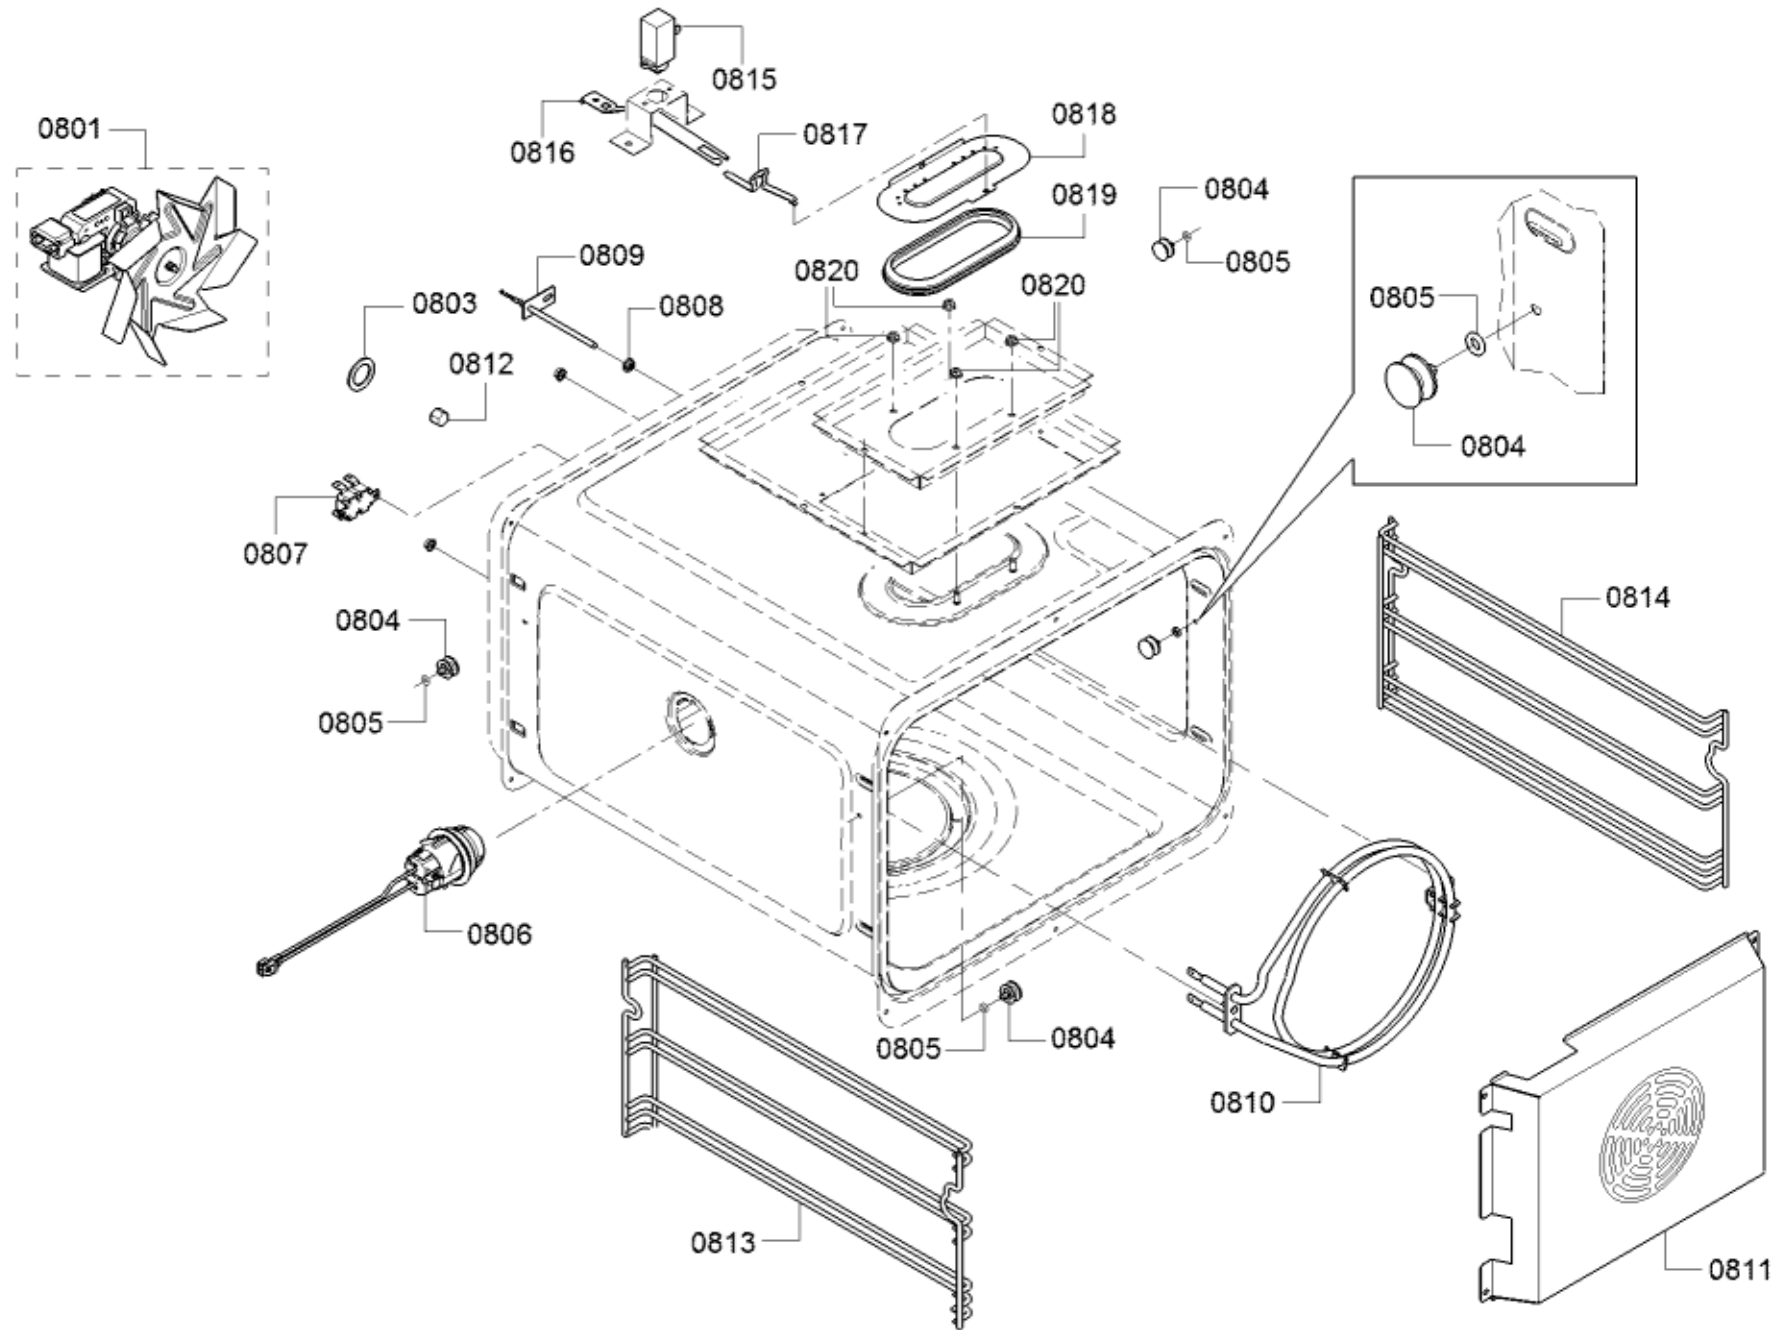

<b>Position ID</b>	<b>Part number.</b>	<b>Replaces:</b>	<b>Description</b>
0901	12028083		Water tank
0902	12004447		Salver
0903	00643179		Sealing
0904	10012026		Nut
0905	10012023		Hose-inlet
0906	00608739		Valve-magnet
0907	00644010		Holder
0908	10012024		Hose-vent
0909	00745311		Trimplate
0910	10012098		Nut
0911	00647003		PC board
0920	00655580		Cable harness
8130	00056317		Hard Water Test Strip

<b>Position ID</b>	<b>Part number.</b>	<b>Replaces:</b>	<b>Description</b>
1101	00487206		Fuse
1102	00655613		Temperature sensor
1103	12028079		Heating element
1104	11033375		Panel
1105	11033376		Panel
1106	00709841		Slide
1107	00658253		Slide
1108	11035740		Frame
1109	10008224		Screw
1110	12029041		Retaining plate
1111	10004531		Screw
1112	20000136		Drawer
1113	10011397		Handle-cap shaped
1114	12029042		Handle
1115	10011397		Handle-cap shaped
1116	12028891		Insulating part
8130	00056317		Hard Water Test Strip

0742	12028081		Adapter
0743	12012945		Adapter
8130	00056317		Hard Water Test Strip

<b>Position ID</b>	<b>Part number.</b>	<b>Replaces:</b>	<b>Description</b>
0501	11032438		Gas tap
0502	11032439		Gas tap
0503	11032444		Gas tap
0504	11032443		Gas tap
0505	11032440		Gas tap
0506	11032441		Gas tap
0510	00423093		Valve
0512	10003806		Valve
0513	10009155		Valve
0514	00420807		Screw
0515	20000141		Manifold
0516	20000140		Manifold
0517	10009569		Bracket
0522	10010270		Pipe connection piece
0523	11032445		Tube
0524	00754658		Regulator-pressure
0526	11032442		Tube
0527	10011592		Extension for inlet
0528	10011560		Connection piece
0529	10011591		Valve
8130	00056317		Hard Water Test Strip