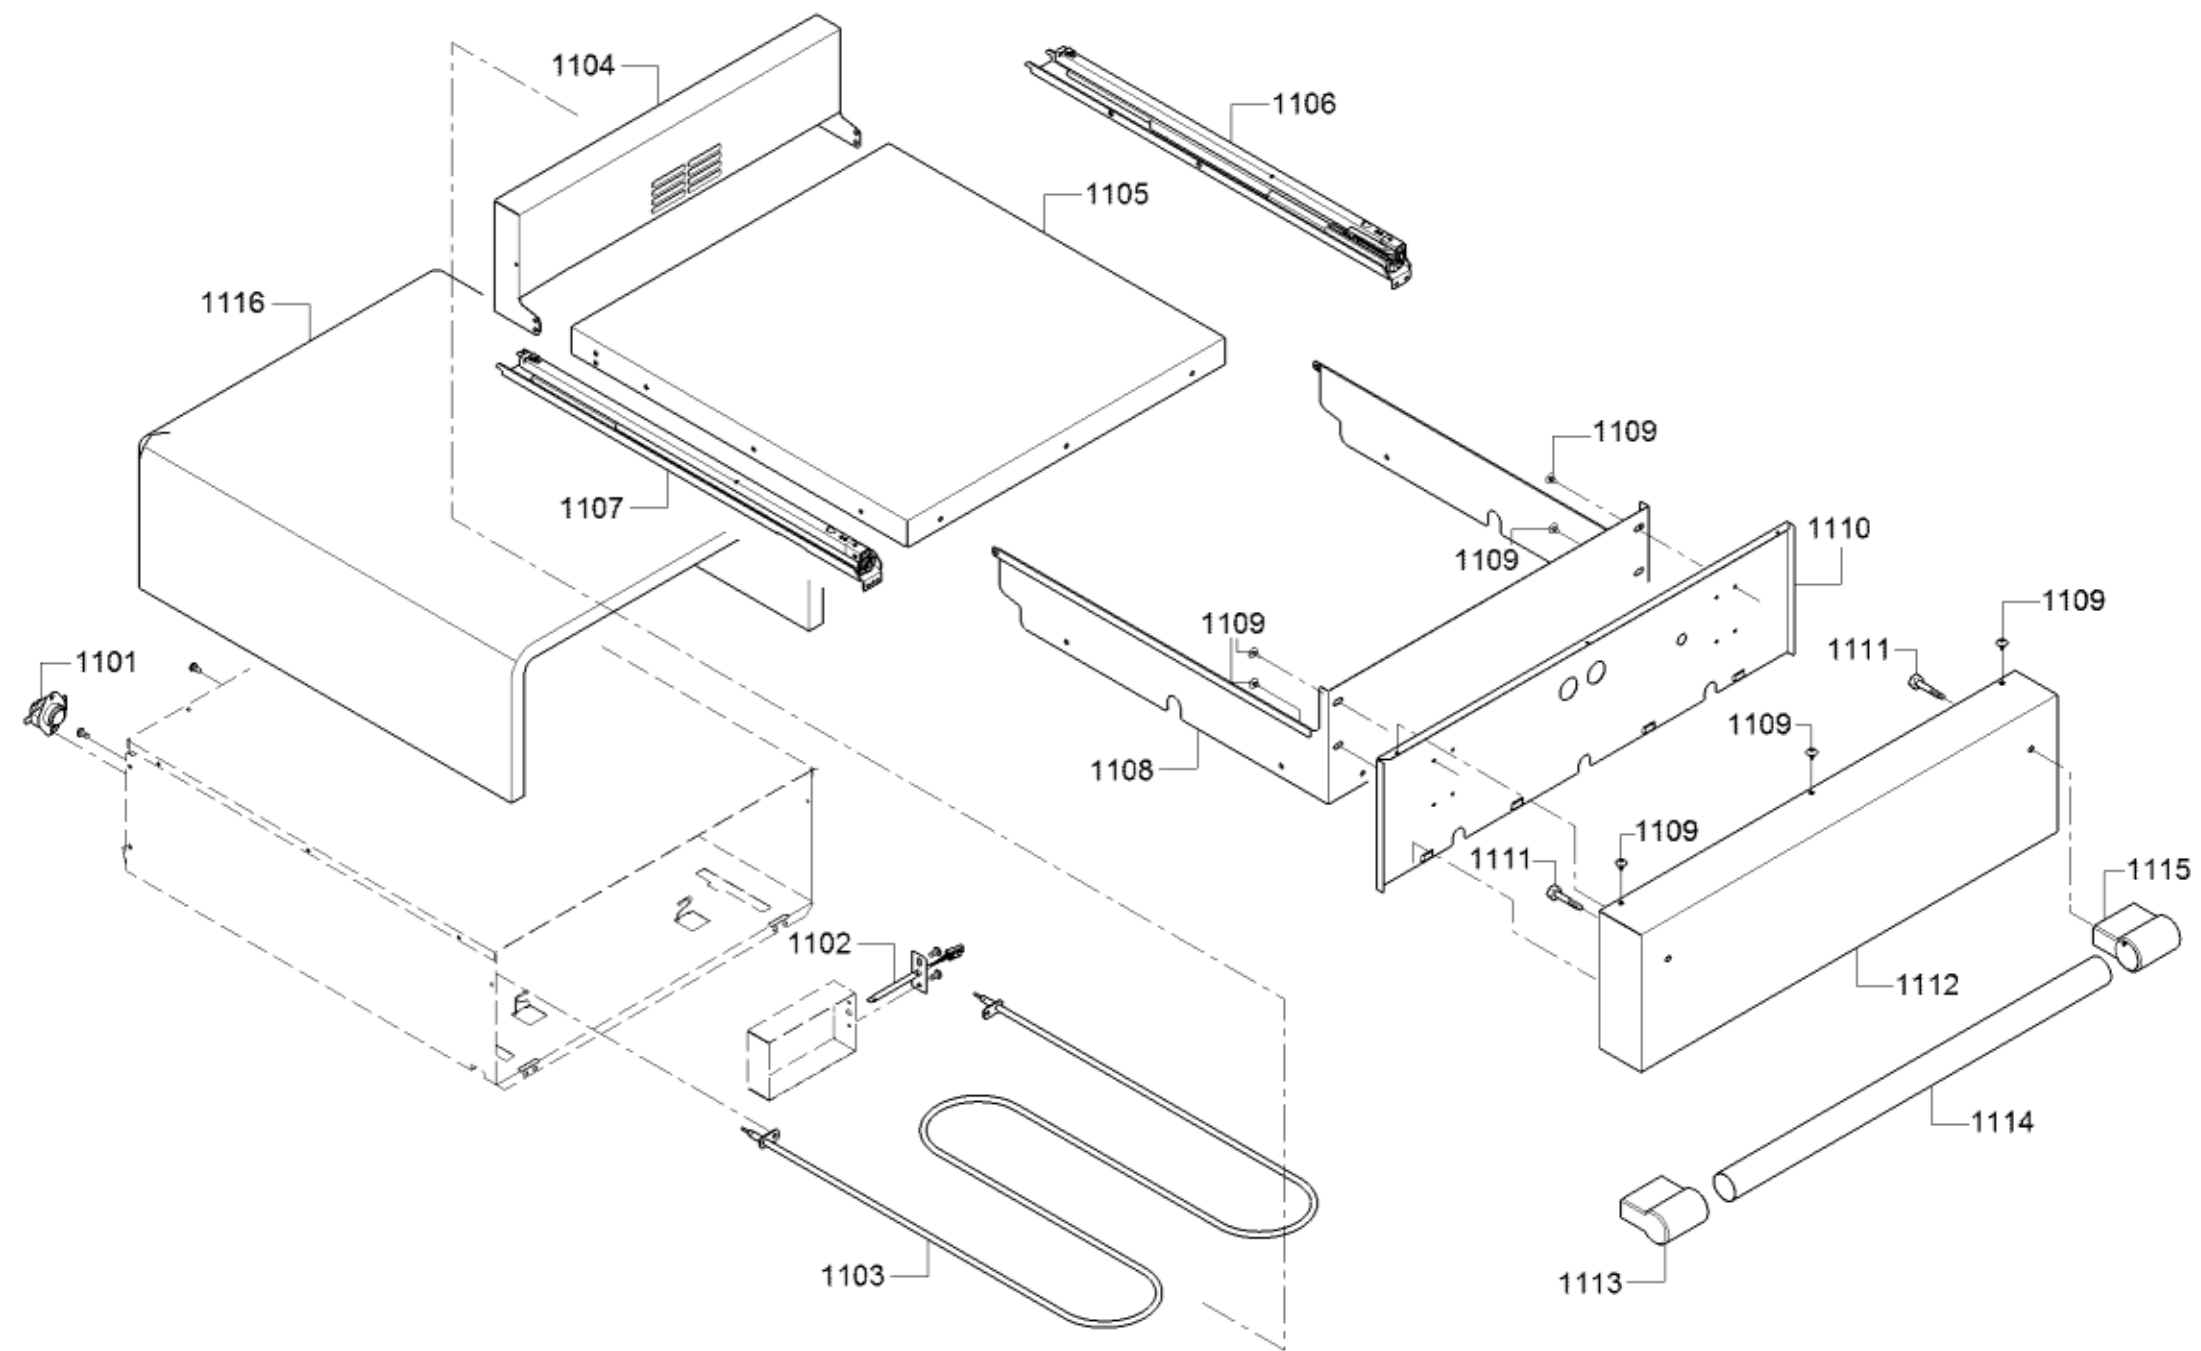

<b>Position ID</b>	<b>Part number.</b>	<b>Replaces:</b>	<b>Description</b>
0901	12028083		Water tank
0902	12004447		Salver
0903	00643179		Sealing
0904	10012026		Nut
0905	10012023		Hose-inlet
0906	00608739		Valve-magnet
0907	00644010		Holder
0908	10012024		Hose-vent
0909	00745311		Trimplate
0910	10012098		Nut
0911	00647003		PC board
0920	00655580		Cable harness
8130	00056317		Hard Water Test Strip

<b>Position ID</b>	<b>Part number.</b>	<b>Replaces:</b>	<b>Description</b>
1101	00487206		Fuse
1102	00655613		Temperature sensor
1103	12028079		Heating element
1104	11033375		Panel
1105	11033376		Panel
1106	00709841		Slide
1107	00658253		Slide
1108	11035740		Frame
1109	10008224		Screw
1110	12029041		Retaining plate
1111	10004531		Screw
1112	20000136		Drawer
1113	10011397		Handle-cap shaped
1114	12029042		Handle
1115	10011397		Handle-cap shaped
1116	12028891		Insulating part
8130	00056317		Hard Water Test Strip

0742	12028081		Adapter
0743	12012945		Adapter
8130	00056317		Hard Water Test Strip

<b>Position ID</b>	<b>Part number.</b>	<b>Replaces:</b>	<b>Description</b>
0501	11032438		Gas tap
0502	11032439		Gas tap
0503	11032444		Gas tap
0504	11032443		Gas tap
0505	11032440		Gas tap
0506	11032441		Gas tap
0510	00423093		Valve
0512	10003806		Valve
0513	10009155		Valve
0514	00420807		Screw
0515	20000141		Manifold
0516	20000140		Manifold
0517	10009569		Bracket
0522	10010270		Pipe connection piece
0523	11032445		Tube
0524	00754658		Regulator-pressure
0526	11032442		Tube
0527	10011592		Extension for inlet
0528	10011560		Connection piece
0529	10011591		Valve
8130	00056317		Hard Water Test Strip