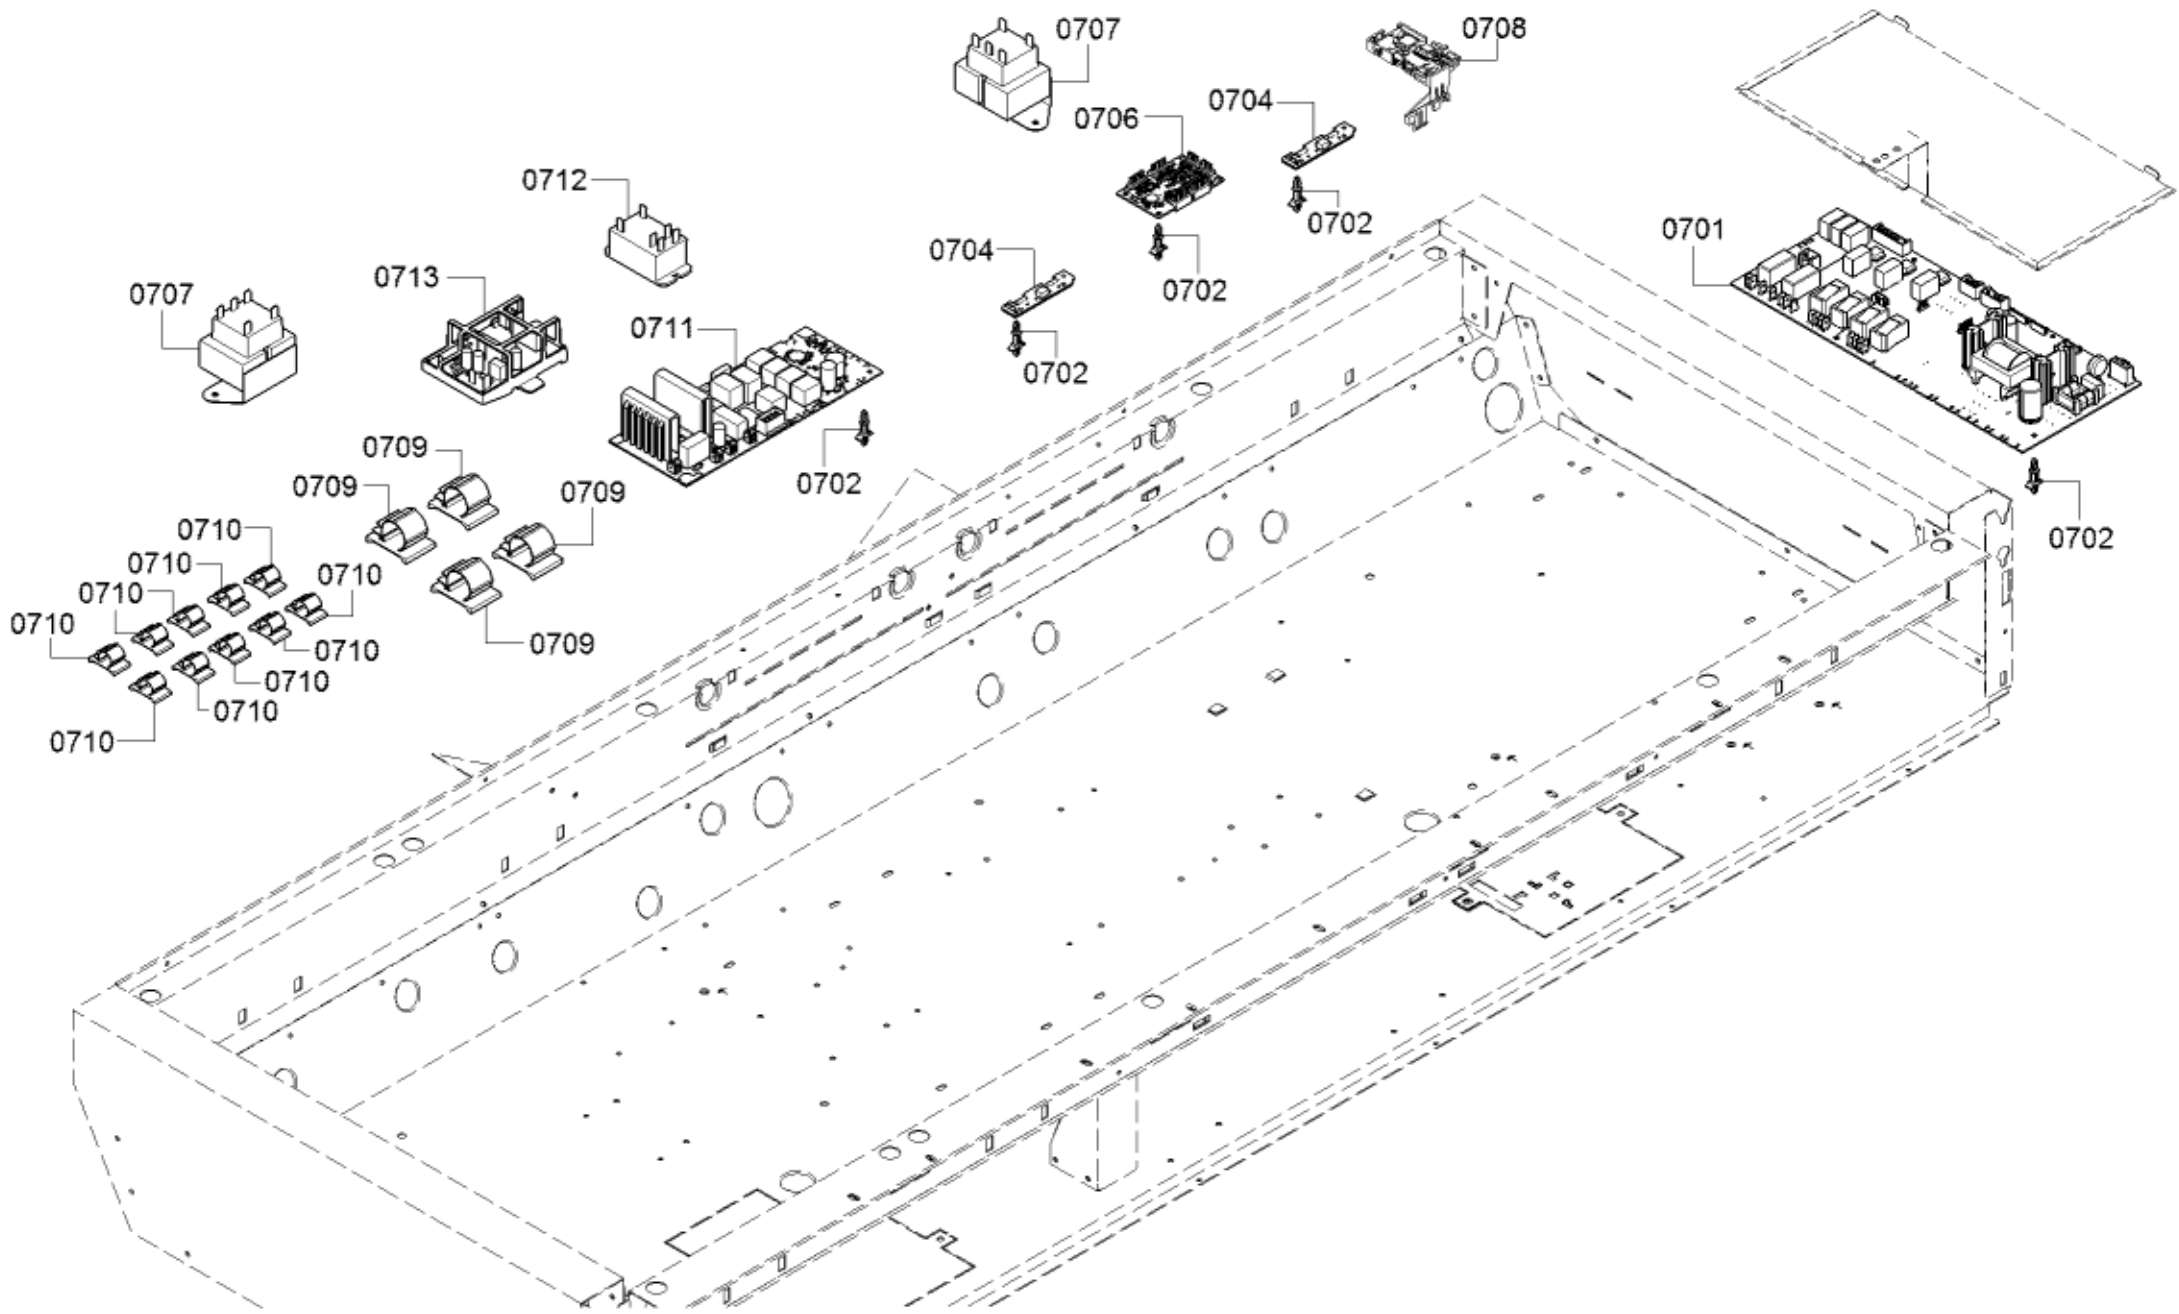

<b>Position ID</b>	<b>Part number.</b>	<b>Replaces:</b>	<b>Description</b>
0901	12028083		Water tank
0902	12004447		Salver
0903	00643179		Sealing
0904	10012026		Nut
0905	10012023		Hose-inlet
0906	00608739		Valve-magnet
0907	00644010		Holder
0908	10012024		Hose-vent
0909	00745311		Trimplate
0910	10012098		Nut
0911	00647003		PC board
0920	00655580		Cable harness
8130	00056317		Hard Water Test Strip

<b>Position ID</b>	<b>Part number.</b>	<b>Replaces:</b>	<b>Description</b>
1101	00487206		Fuse
1102	00655613		Temperature sensor
1103	12028079		Heating element
1104	11033375		Panel
1105	11033376		Panel
1106	00709841		Slide
1107	00658253		Slide
1108	11035740		Frame
1109	10008224		Screw
1110	12029041		Retaining plate
1111	10004531		Screw
1112	20000136		Drawer
1113	10011397		Handle-cap shaped
1114	12029042		Handle
1115	10011397		Handle-cap shaped
1116	12028891		Insulating part
8130	00056317		Hard Water Test Strip

0742	12028081		Adapter
0743	12012945		Adapter
8130	00056317		Hard Water Test Strip

<b>Position ID</b>	<b>Part number.</b>	<b>Replaces:</b>	<b>Description</b>
0501	11032438		Gas tap
0502	11032439		Gas tap
0503	11032444		Gas tap
0504	11032443		Gas tap
0505	11032440		Gas tap
0506	11032441		Gas tap
0510	00423093		Valve
0512	10003806		Valve
0513	10009155		Valve
0514	00420807		Screw
0515	20000141		Manifold
0516	20000140		Manifold
0517	10009569		Bracket
0522	10010270		Pipe connection piece
0523	11032445		Tube
0524	00754658		Regulator-pressure
0526	11032442		Tube
0527	10011592		Extension for inlet
0528	10011560		Connection piece
0529	10011591		Valve
8130	00056317		Hard Water Test Strip