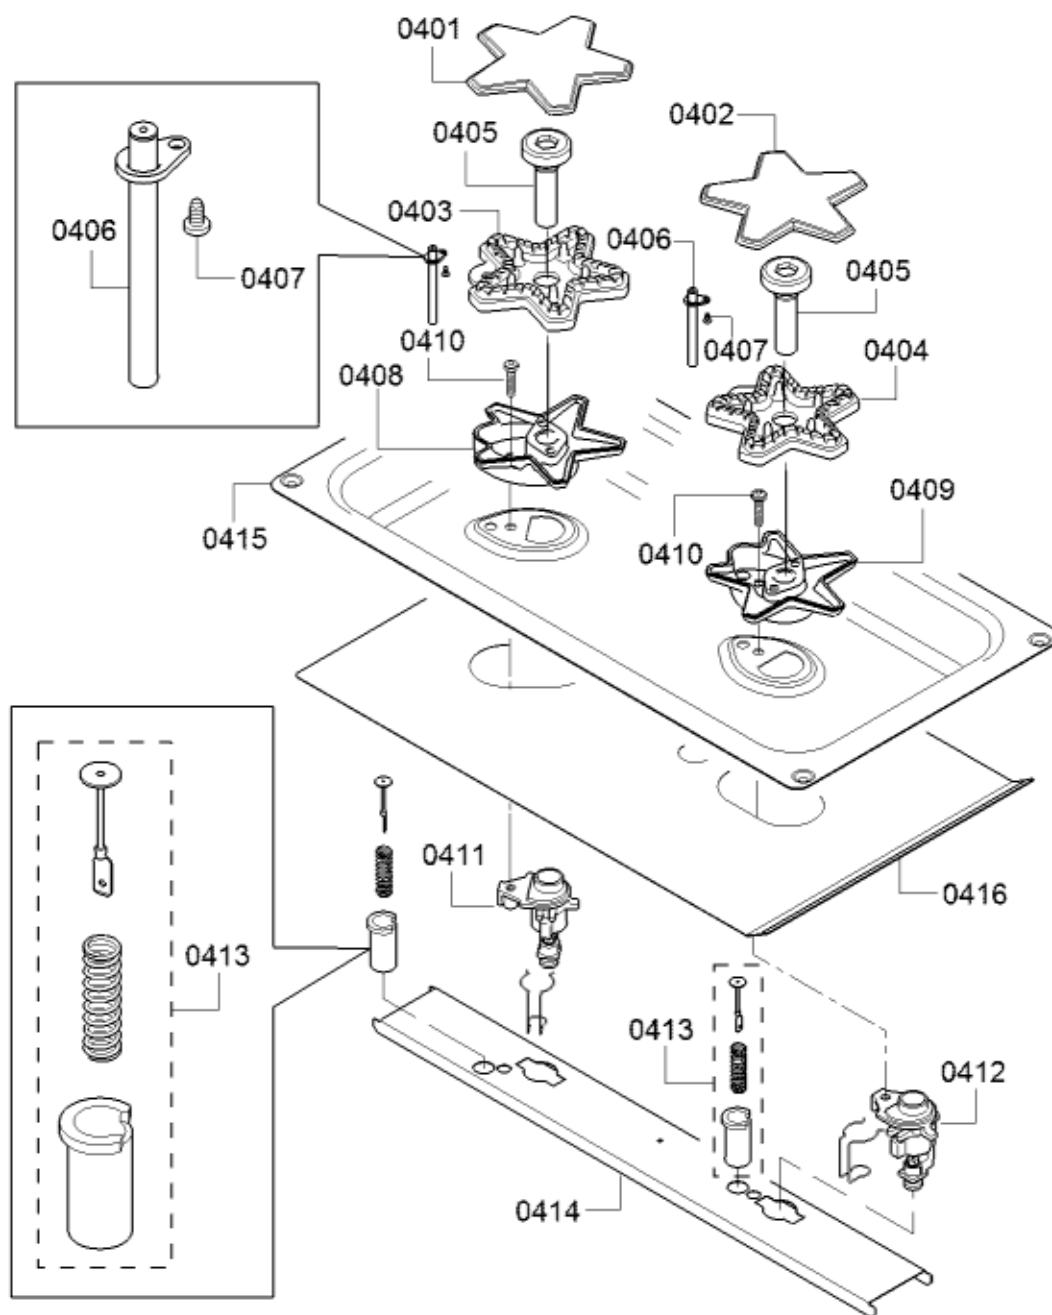

<b>Position ID</b>	<b>Part number.</b>	<b>Replaces:</b>	<b>Description</b>
1301	20000148		Door
1302	20000540		Door-inner
1303	10010275		Screw
1305	10011397		Handle-cap shaped
1306	12029042		Handle
1307	10011397		Handle-cap shaped
1308	10011608		Screw
1309	10008228		Screw
1310	10008228		Screw
1311	11032541		Hinge
1312	11033378		Retaining plate
8130	00056317		Hard Water Test Strip

<b>Position ID</b>	<b>Part number.</b>	<b>Replaces:</b>	<b>Description</b>
0201	12024418		Module-relay
0202	12024417		Module-relay
0203	00617931		Display
0204	11032519		Bracket
0205	00609115		Switch
0206	11032495		Display module not programmed
0206	12028865		Display module programmed
0207	11032497		Display module not programmed
0207	11032511		Display module programmed
0209	12028076		Encoder
0210	00715274		LED-Light bar
0211	23000469		Support
0212	00623615		Nut
0213	20000040		Panel-facia
0214	10008212		Screw
0215	10008201		Ring
0216	00418122		Ring
0217	10010231		Encoder
0218	10011598		Knob
0219	10008199		Knob
0220	12034239		Display-temperature
0221	10011597		Knob
0222	10010228		Ring
0224	00623921		Regulator-temperature
0225	00617886		Display
0226	10008200		Knob
0227	10010230		Knob

0228	10009568		Knob
0229	10010232		Encoder
0230	10011595		Knob-temperature
8130	00056317		Hard Water Test Strip

0496

<b>Position ID</b>	<b>Part number.</b>	<b>Replaces:</b>	<b>Description</b>
0401	10004490		Burner cap
0402	10004489		Burner cap
0403	10004493		Burner
0404	10004492		Burner
0405	10004495		Venturi nozzle
0406	10006471		Electrode
0408	10004498		Burner housing
0409	10004497		Burner housing
0411	10006793		Jet
0412	10006795		Jet
0413	12007259		Ignition device
0414	00701902		Rail
0415	11013687		Hob top
0416	10008221		Heat shield
8130	00056317		Hard Water Test Strip