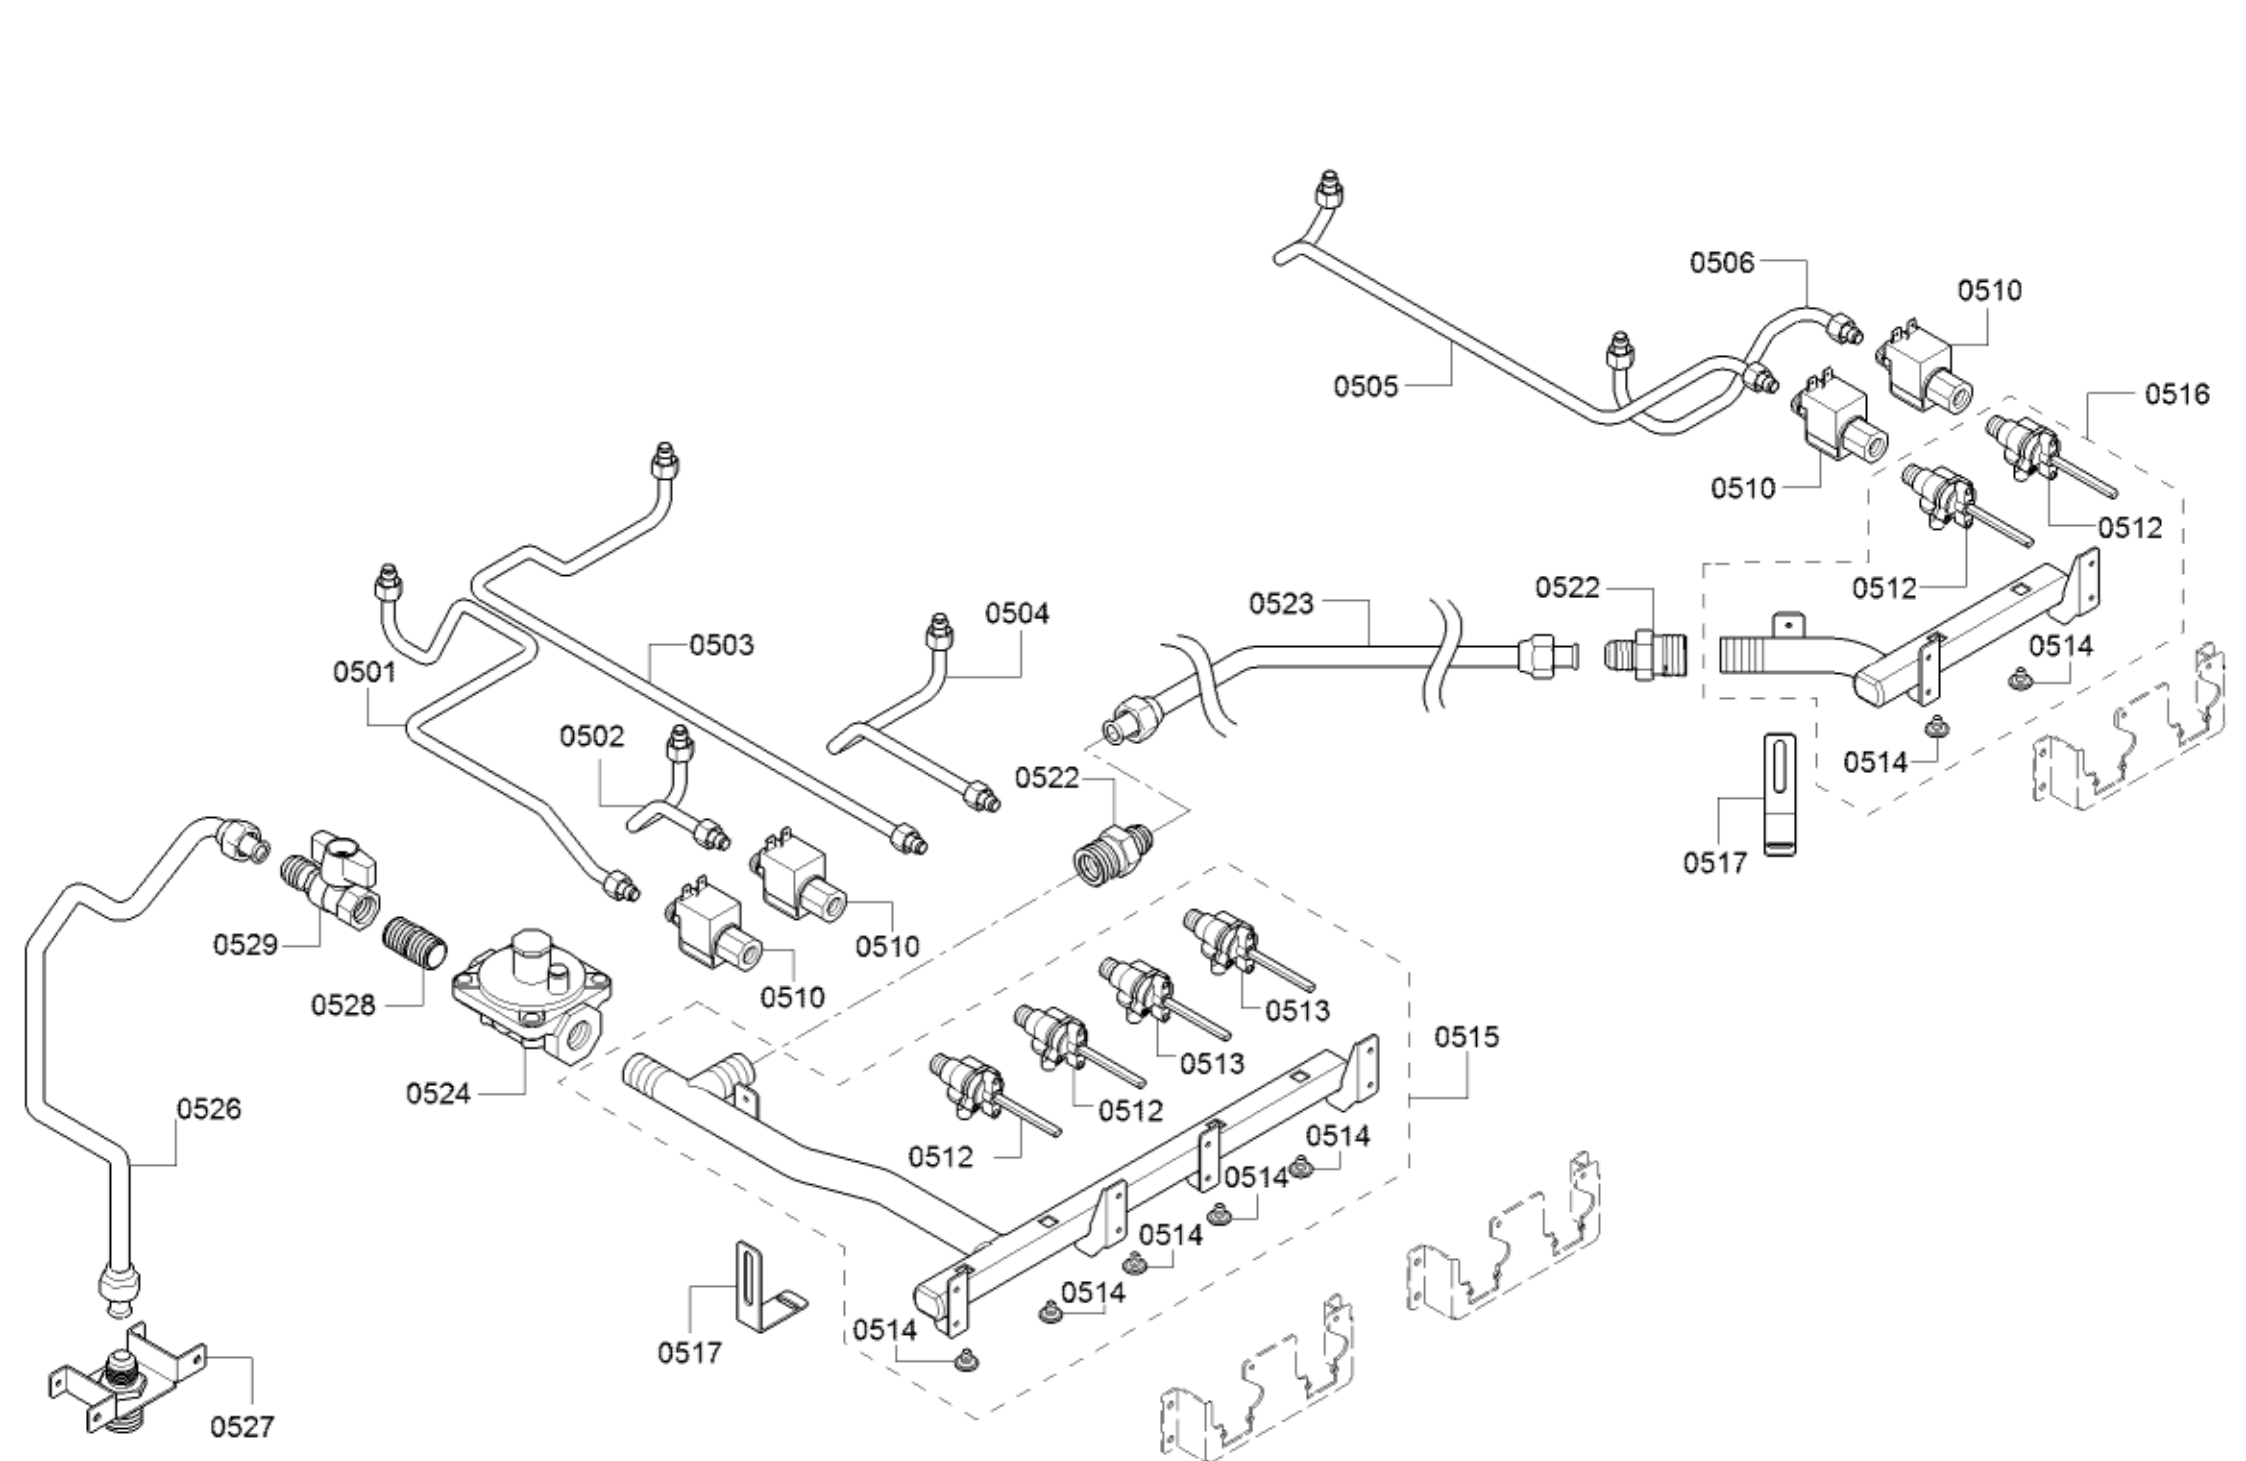

<b>Position ID</b>	<b>Part number.</b>	<b>Replaces:</b>	<b>Description</b>
0901	12028083		Water tank
0902	12004447		Salver
0903	00643179		Sealing
0904	10012026		Nut
0905	10012023		Hose-inlet
0906	00608739		Valve-magnet
0907	00644010		Holder
0908	10012024		Hose-vent
0909	00745311		Trimplate
0910	10012098		Nut
0911	00647003		PC board
0920	00655580		Cable harness
8130	00056317		Hard Water Test Strip

0742	12028081		Adapter
0743	12012945		Adapter
8130	00056317		Hard Water Test Strip

<b>Position ID</b>	<b>Part number.</b>	<b>Replaces:</b>	<b>Description</b>
0501	11032438		Gas tap
0502	11032439		Gas tap
0503	11032444		Gas tap
0504	11032443		Gas tap
0505	11032440		Gas tap
0506	11032441		Gas tap
0510	00423093		Valve
0512	10003806		Valve
0513	10009155		Valve
0514	00420807		Screw
0515	20000141		Manifold
0516	20000140		Manifold
0517	10009569		Bracket
0522	10010270		Pipe connection piece
0523	11032445		Tube
0524	00754658		Regulator-pressure
0526	11032442		Tube
0527	10011592		Extension for inlet
0528	10011560		Connection piece
0529	10011591		Valve
8130	00056317		Hard Water Test Strip

<b>Position ID</b>	<b>Part number.</b>	<b>Replaces:</b>	<b>Description</b>
0801	12022204		Fan
0803	00655834		Seal
0804	00623923		Bolt
0805	00655835		Seal
0806	00655759		Lamp
0807	00429173		Limiter-temperature
0808	00623543		Seal
0809	00608933		Temperature sensor
0810	00750884		Heater-ring
0811	00706789		Cover
0812	10012022		Nut
0813	00741834		Grille
0814	00741833		Grille
0815	00614466		Drive
0816	00655612		Spring
0817	00623606		Clip
0818	00659285		Flap
0819	00623544		Seal
0820	00623615		Nut
8130	00056317		Hard Water Test Strip