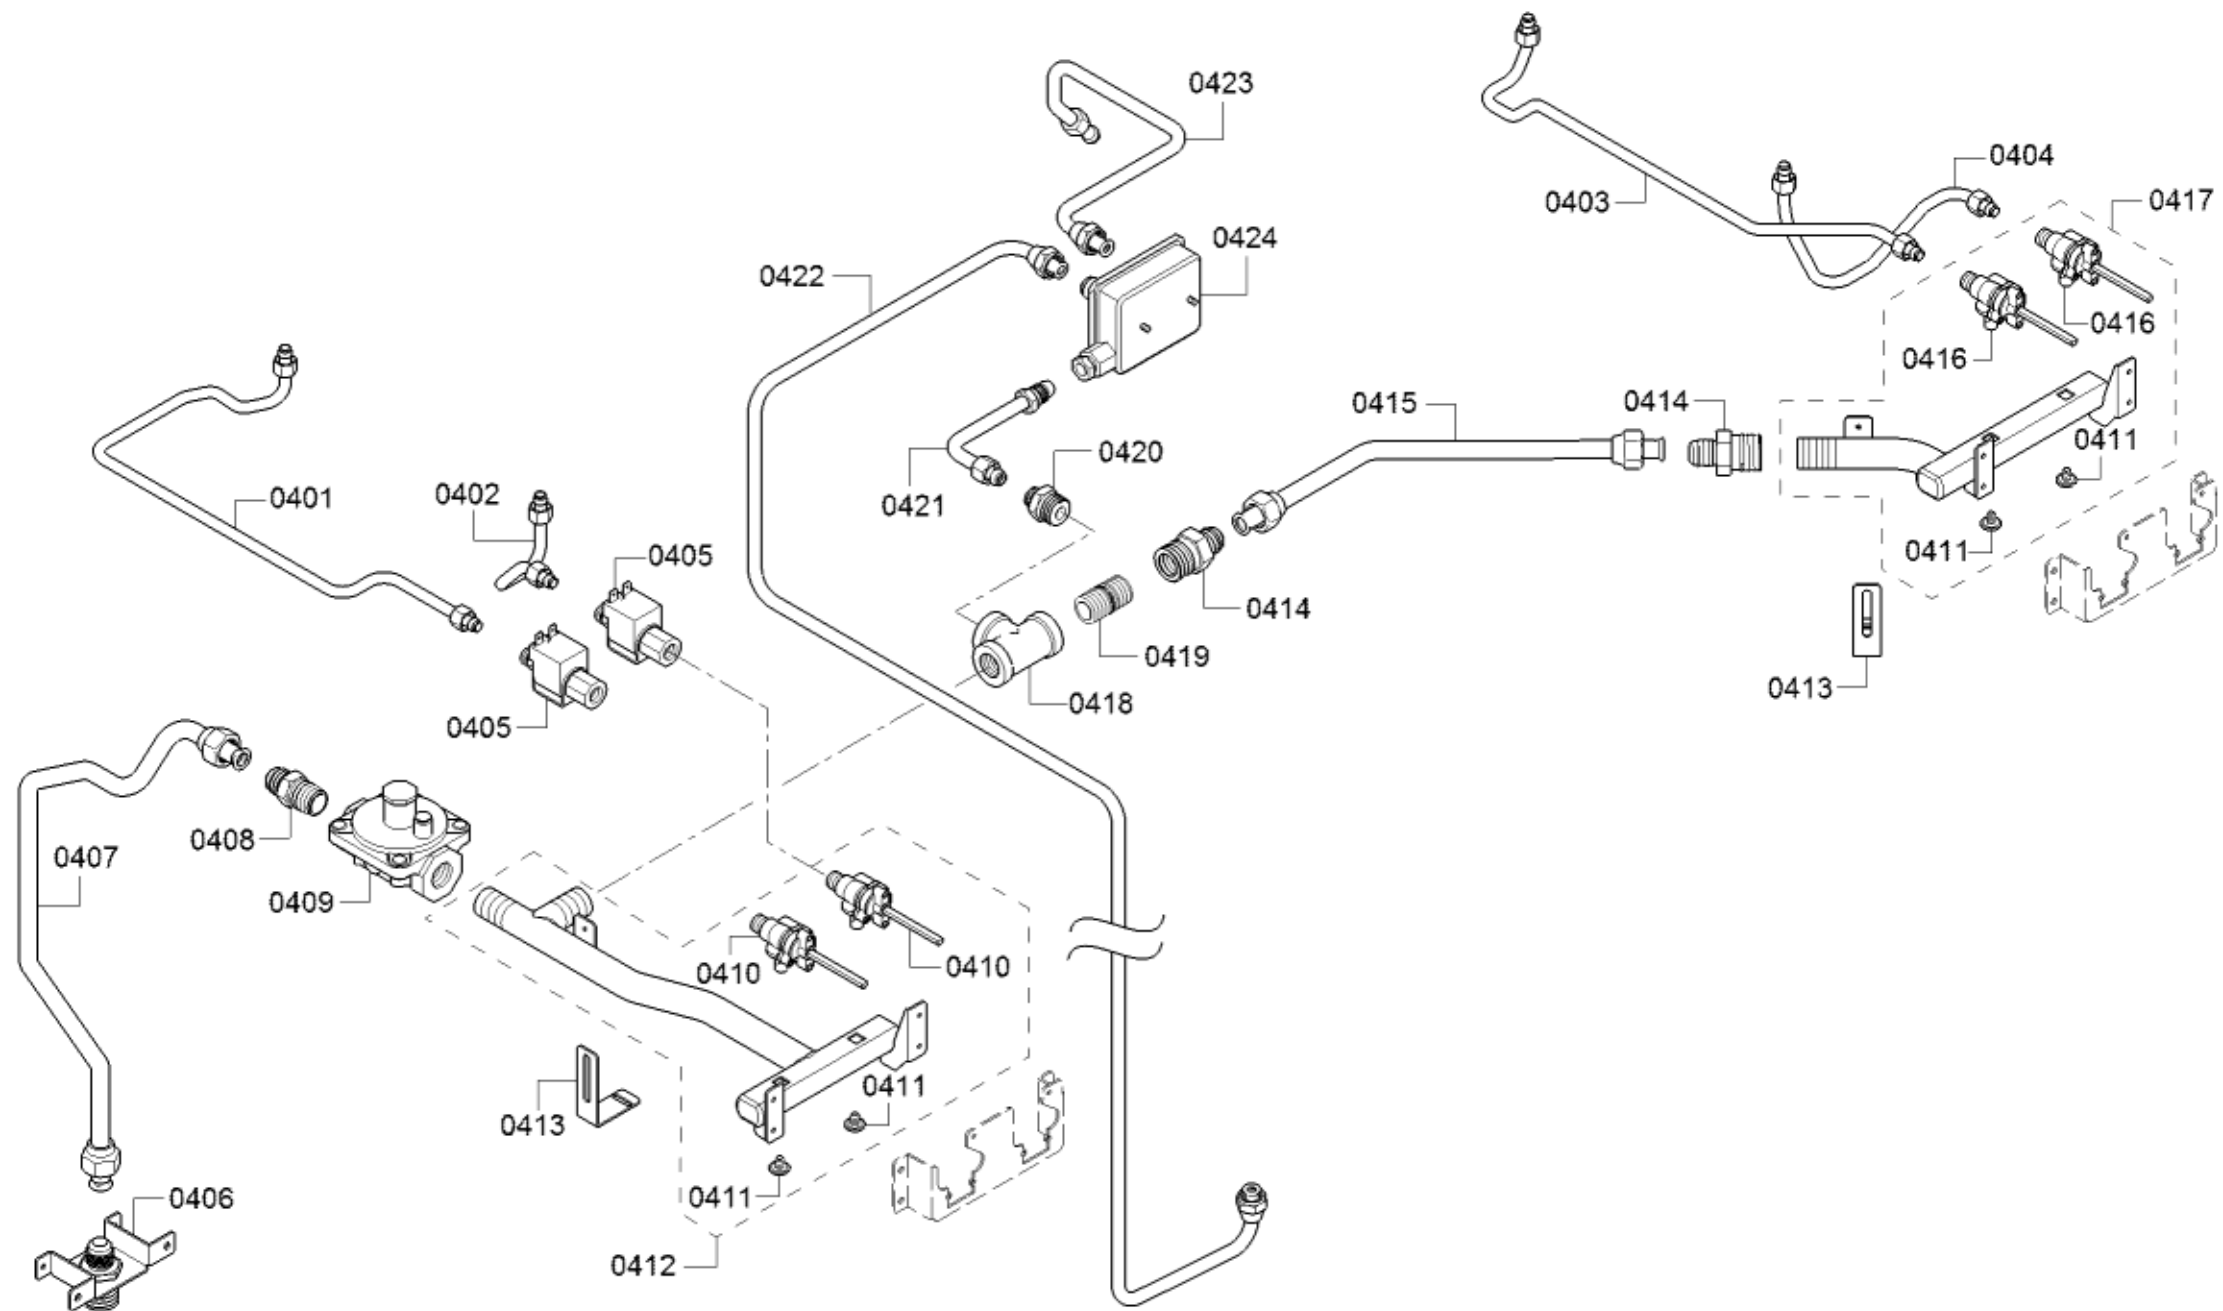

Position ID	Part number.	Replaces:	Description
0401	11030914		Gas tap
0402	11030913		Gas tap
0403	11030916		Gas tap
0404	11030915		Gas tap
0405	00423093		Valve
0406	10010197		Bracket
0407	11030912		Gas tap
0408	10010200		Adapter
0409	00754658		Regulator-pressure
0412	00779007		Manifold
0413	10009569		Bracket
0414	10010270		Pipe connection piece
0415	11030968		Gas tap
0417	00779008		Manifold
0418	00601543		Connection
0419	10011560		Connection piece
0420	00427661		Connection piece
0421	11032317		Tube
0422	11030964		Gas tap
0423	12026924		Tube
0424	00605061		Valve-two way
0410	10003806		Valve
0411	00420807		Screw
0416	10009155		Valve

0396

Position ID	Part number.	Replaces:	Description
0301	10004490		Burner cap
0302	10004489		Burner cap
0303	10004493		Burner
0304	10004492		Burner
0305	10006471		Electrode
0307	10004495		Venturi nozzle
0308	10004498		Burner housing
0309	10004497		Burner housing
0311	00713215		Hob top
0312	11031609		Cover sheet
0313	12007259		Ignition device
0314	10006793		Jet
0315	10006797		Jet
0316	00701902		Rail
0306	10006471		Electrode
0310	10004531		Screw