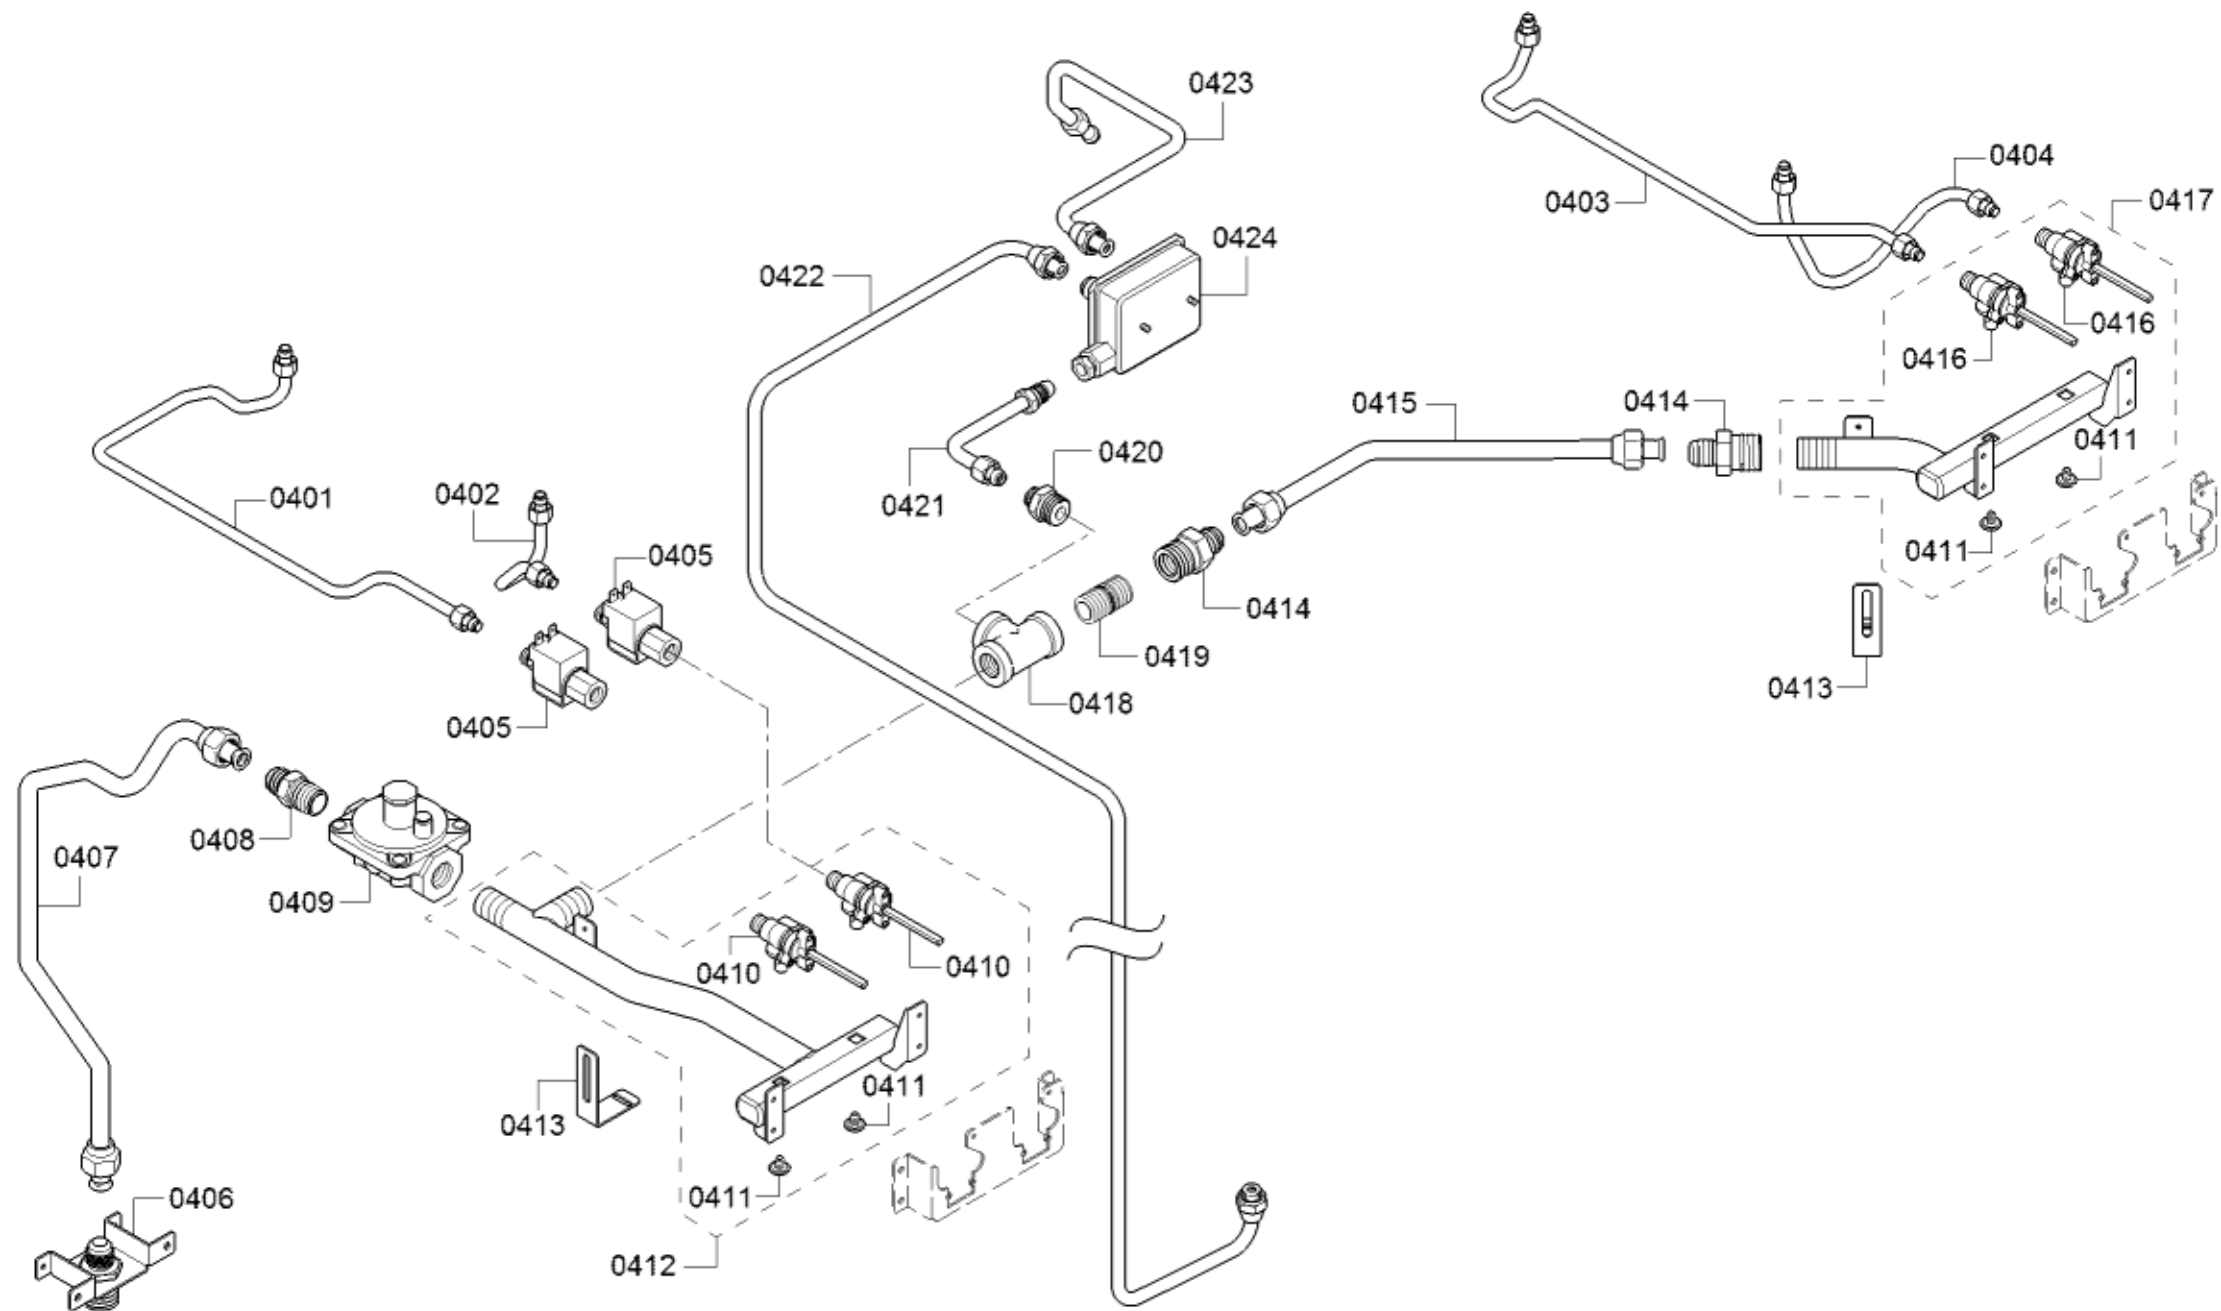

Position ID	Part number.	Replaces:	Description
0401	11030914		Gas tap
0402	11030913		Gas tap
0403	11030916		Gas tap
0404	11030915		Gas tap
0405	00423093		Valve
0406	10010197		Bracket
0407	11030912		Gas tap
0408	10010200		Adapter
0409	00754658		Regulator-pressure
0412	00779007		Manifold
0413	10009569		Bracket
0414	10010270		Pipe connection piece
0415	11030968		Gas tap
0417	00779008		Manifold
0418	00601543		Connection
0419	10011560		Connection piece
0420	00427661		Connection piece
0421	11032317		Tube
0422	11030964		Gas tap
0423	12026924		Tube
0424	00605061		Valve-two way
0410	10003806		Valve
0411	00420807		Screw
0416	10009155		Valve

0107

Position ID	Part number.	Replaces:	Description
0101	00146128		Back wall panel
0102	11031592		Back panel
0103	00649417	00752161	Cover
0104	00719241		Panel side
0105	00719242		Panel side
0106	00770922		Cover
0107	00623741		Screw