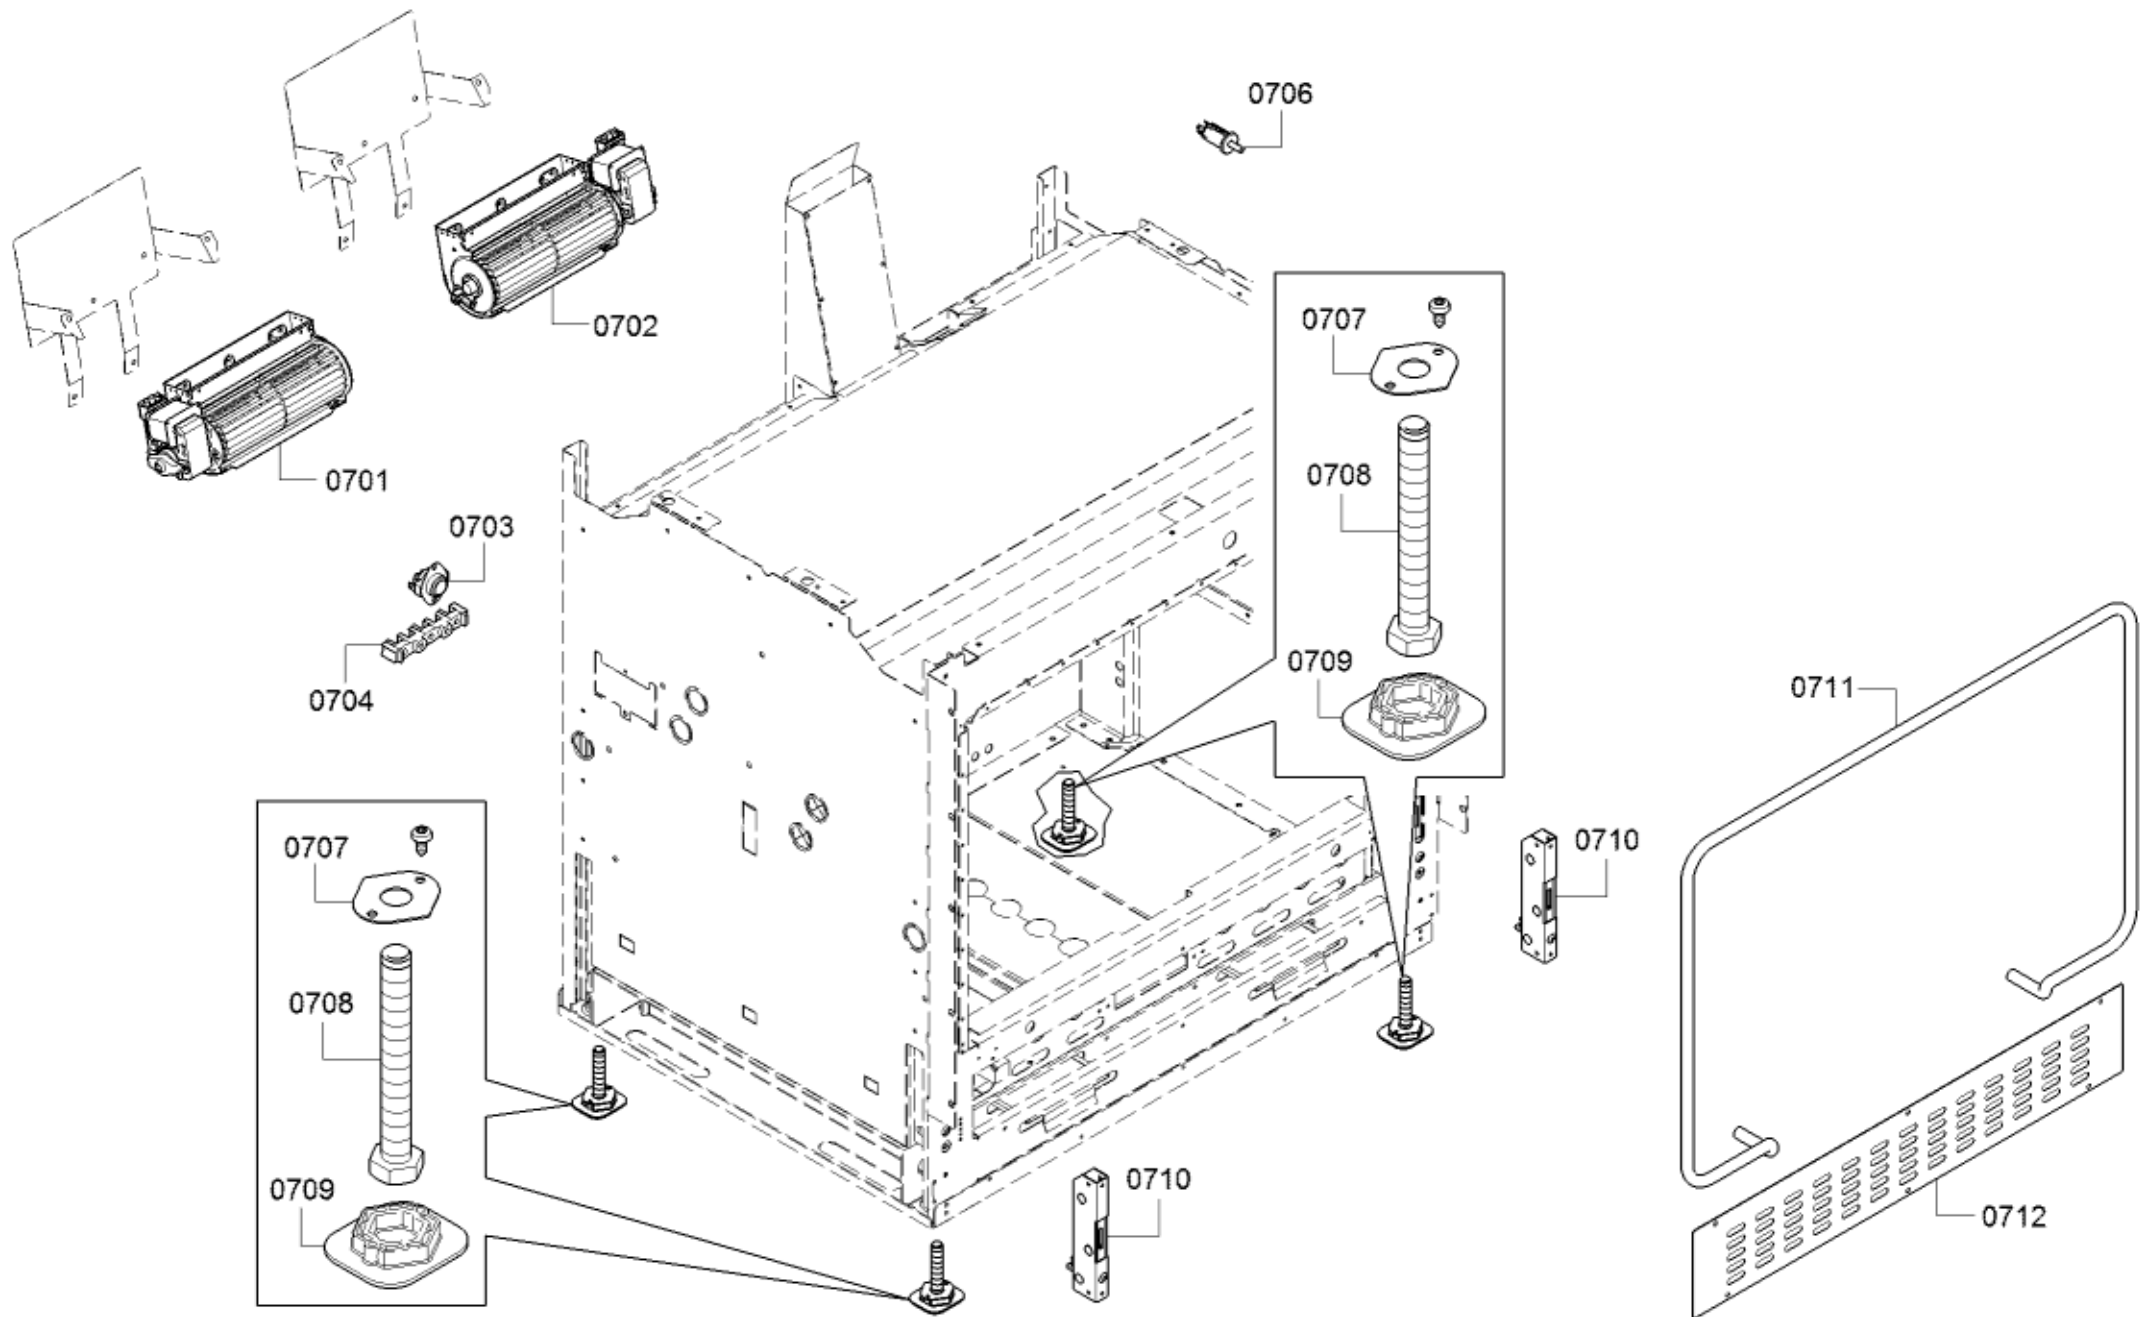

Position ID	Part number.	Replaces:	Description
0401	11030914		Gas tap
0402	11030913		Gas tap
0403	11030916		Gas tap
0404	11030915		Gas tap
0405	00423093		Valve
0406	10010197		Bracket
0407	11030912		Gas tap
0408	10010200		Adapter
0409	00754658		Regulator-pressure
0412	00779007		Manifold
0413	10009569		Bracket
0414	10010270		Pipe connection piece
0415	11030968		Gas tap
0417	00779008		Manifold
0418	00601543		Connection
0419	10011560		Connection piece
0420	00427661		Connection piece
0421	11032317		Tube
0422	11030964		Gas tap
0423	12026924		Tube
0424	00605061		Valve-two way
0410	10003806		Valve
0411	00420807		Screw
0416	10009155		Valve