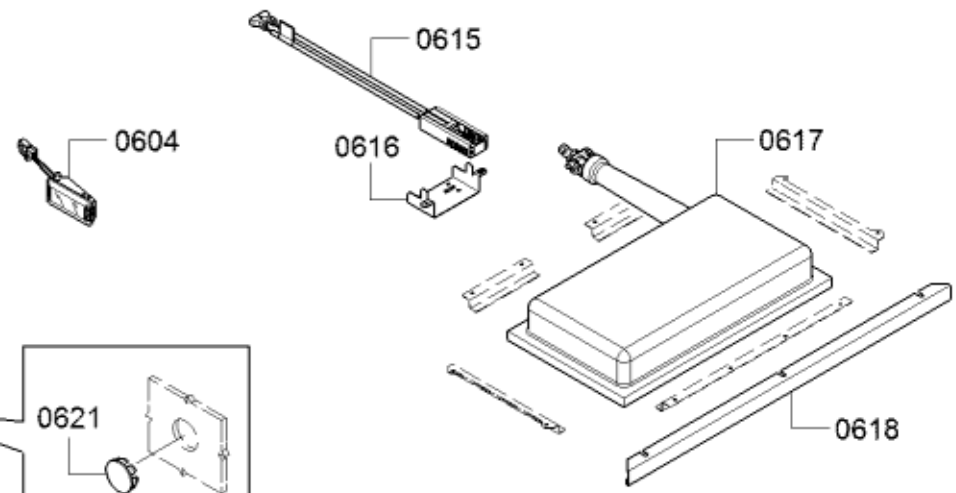

0604

0615

0616

0617

0618

0621

0609