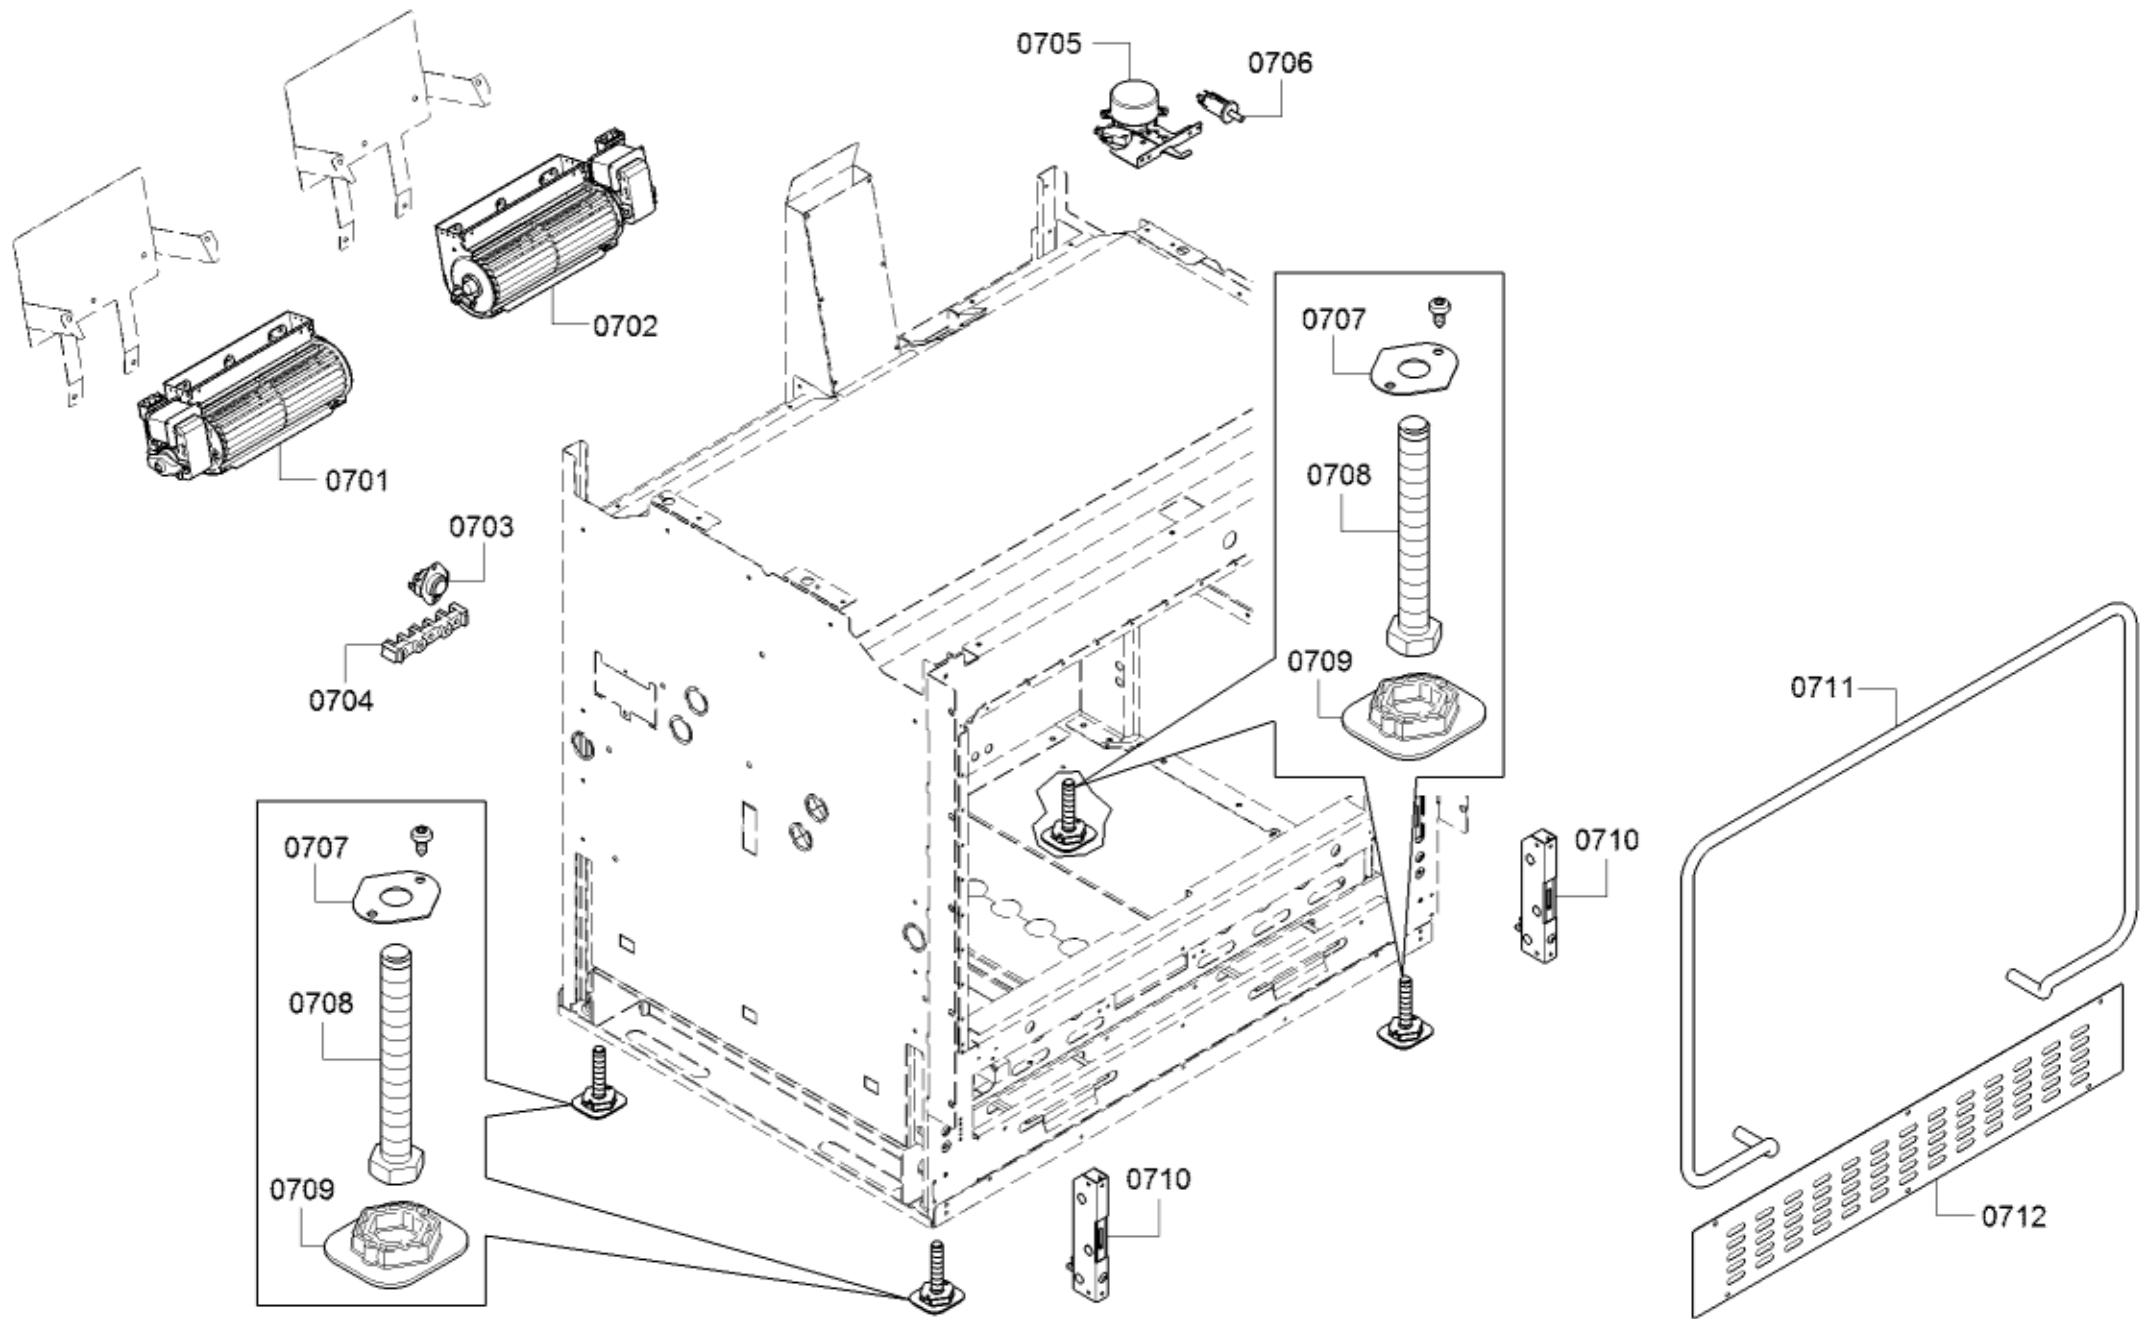

0107

Position ID	Part number.	Replaces:	Description
0101	00146128		Back wall panel
0102	11031592		Back panel
0103	00649417	00752161	Cover
0104	00719241		Panel side
0105	00719242		Panel side
0106	00770922		Cover
0107	00623741		Screw

Position ID	Part number.	Replaces:	Description
0801	20000063		Door-outer
0802	20000065		Door-inner
0803	10010275		Screw
0804	10011398		Bracket
0805	10011397		Handle-cap shaped
0806	11032089		Handle
0807	10011397		Handle-cap shaped
0808	10010271		Plate
0811	10011376		Hinge
0809	10010274		Screw
0810	10011608		Screw
0812	00618862		Screw

Position ID	Part number.	Replaces:	Description
0702	00643600		Cooling Fan
0703	10011167		Limiter-temperature
0704	00628372		Terminal
0706	00618400		Switch-door
0707	10001186		Plate
0708	10011170		Bolt
0711	12028040		Seal-door
0712	00146142		Cover sheet
0713	00656311	00752651	Power cord
0710	00649416		Hinge-plate
0709	10001351		Foot
0701	10020211		Fan motor

Position ID	Part number.	Replaces:	Description
0401	11030914		Gas tap
0402	11030913		Gas tap
0403	11030916		Gas tap
0404	11030915		Gas tap
0405	00423093		Valve
0406	10010197		Bracket
0407	11030912		Gas tap
0408	10010200		Adapter
0409	00754658		Regulator-pressure
0412	00779007		Manifold
0413	10009569		Bracket
0414	10010270		Pipe connection piece
0415	11030968		Gas tap
0417	00779008		Manifold
0418	00601543		Connection
0419	10011560		Connection piece
0420	00427661		Connection piece
0421	11032317		Tube
0422	11030964		Gas tap
0423	12026924		Tube
0424	00605061		Valve-two way
0410	10003806		Valve
0411	00420807		Screw
0416	10009155		Valve