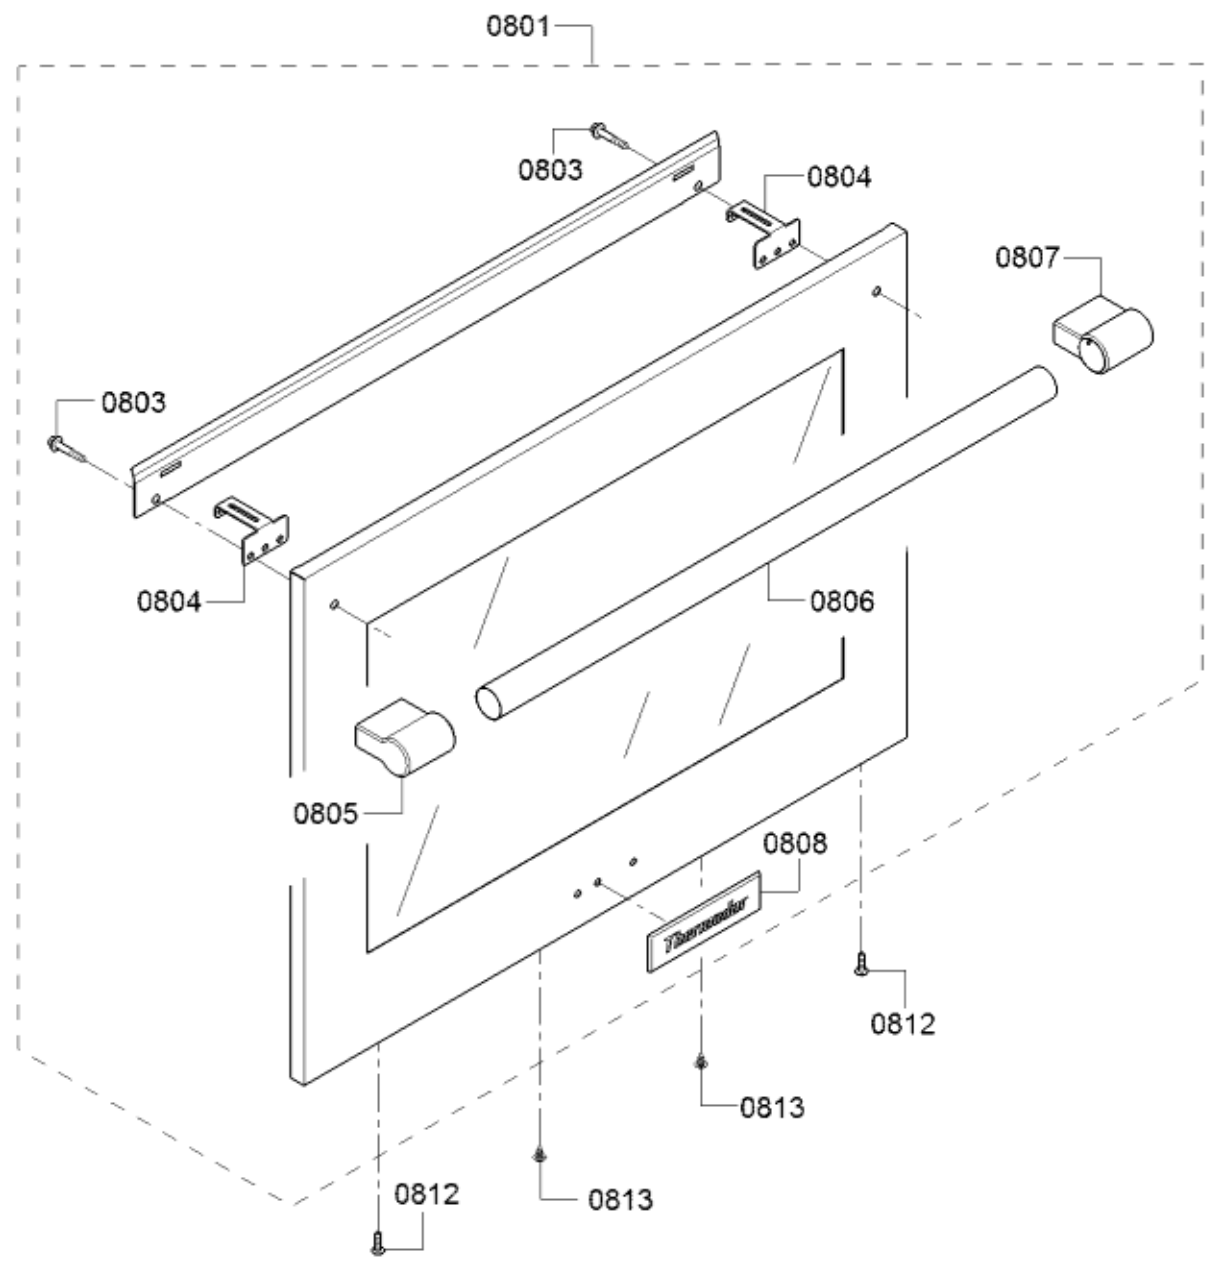

0107

Position ID	Part number.	Replaces:	Description
0101	00146128		Back wall panel
0102	11031592		Back panel
0103	00649417	00752161	Cover
0104	00719241		Panel side
0105	00719242		Panel side
0106	00770922		Cover
0107	00623741		Screw

Position ID	Part number.	Replaces:	Description
0801	20000063		Door-outer
0802	20000065		Door-inner
0803	10010275		Screw
0804	10011398		Bracket
0805	10011397		Handle-cap shaped
0806	11032089		Handle
0807	10011397		Handle-cap shaped
0808	10010271		Plate
0811	10011376		Hinge
0809	10010274		Screw
0810	10011608		Screw
0812	00618862		Screw

Position ID	Part number.	Replaces:	Description
0702	00643600		Cooling Fan
0703	10011167		Limiter-temperature
0704	00628372		Terminal
0706	00618400		Switch-door
0707	10001186		Plate
0708	10011170		Bolt
0711	12028040		Seal-door
0712	00146142		Cover sheet
0713	00656311	00752651	Power cord
0710	00649416		Hinge-plate
0709	10001351		Foot
0701	10020211		Fan motor

Position ID	Part number.	Replaces:	Description
0401	11030914		Gas tap
0402	11030913		Gas tap
0403	11030916		Gas tap
0404	11030915		Gas tap
0405	00423093		Valve
0406	10010197		Bracket
0407	11030912		Gas tap
0408	10010200		Adapter
0409	00754658		Regulator-pressure
0412	00779007		Manifold
0413	10009569		Bracket
0414	10010270		Pipe connection piece
0415	11030968		Gas tap
0417	00779008		Manifold
0418	00601543		Connection
0419	10011560		Connection piece
0420	00427661		Connection piece
0421	11032317		Tube
0422	11030964		Gas tap
0423	12026924		Tube
0424	00605061		Valve-two way
0410	10003806		Valve
0411	00420807		Screw
0416	10009155		Valve