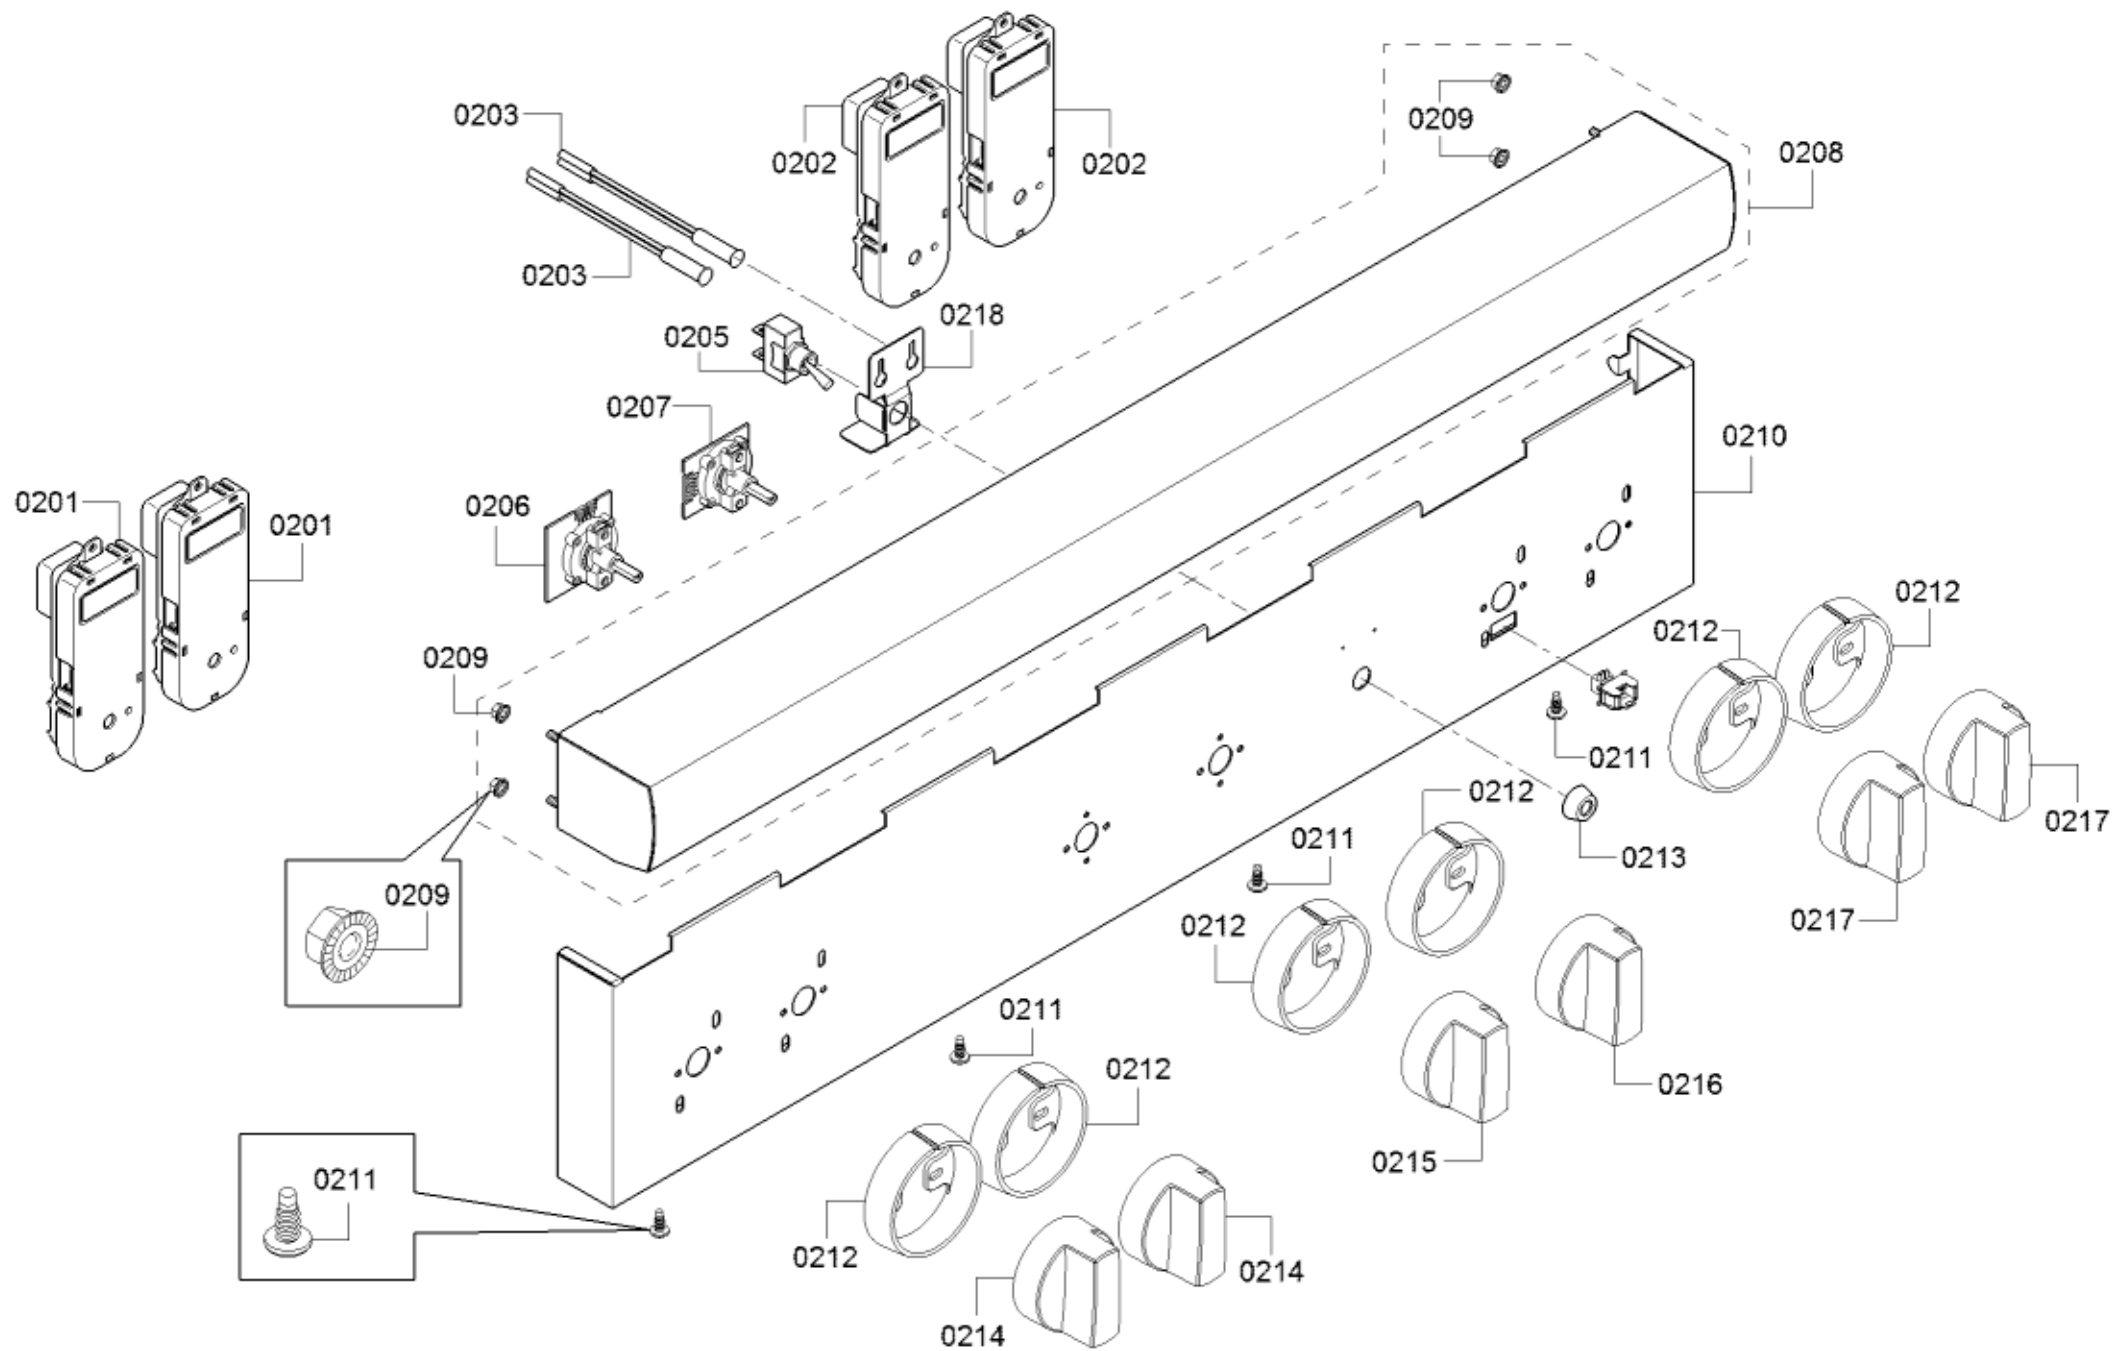

0610

0613

0613

0612

0620

0615

0696

Position ID	Part number.	Replaces:	Description
0601	00497756		Motor
0602	00489178		Bracket
0603	00479238		Cover
0604	10007424		Lamp
0605	20000102		Lining
0609	00627375		Temperature sensor
0610	11030966		Plate
0611	11030909		Cover
0612	00146140		Support
0613	10011396		Bolt
0616	00600909		Bracket
0617	11030965		Burner
0620	11032345		Burner pipe
0621	10010304		Plug
0618	00445814		Guide
0615	00492431		Igniter

Position ID	Part number.	Replaces:	Description
0201	12024418		Module-relay
0202	12024417		Module-relay
0203	00617931		Display
0205	00609115		Switch
0206	10010239		Knob
0207	10010238		Encoder
0208	00719243	23000458	Support
0210	20000101		Panel-facia
0211	10008212		Screw
0212	10008201		Ring
0213	00418122		Ring
0214	10008199		Knob
0215	10010237		Knob
0216	10010236		Knob
0217	10008200		Knob
0209	00623615		Nut