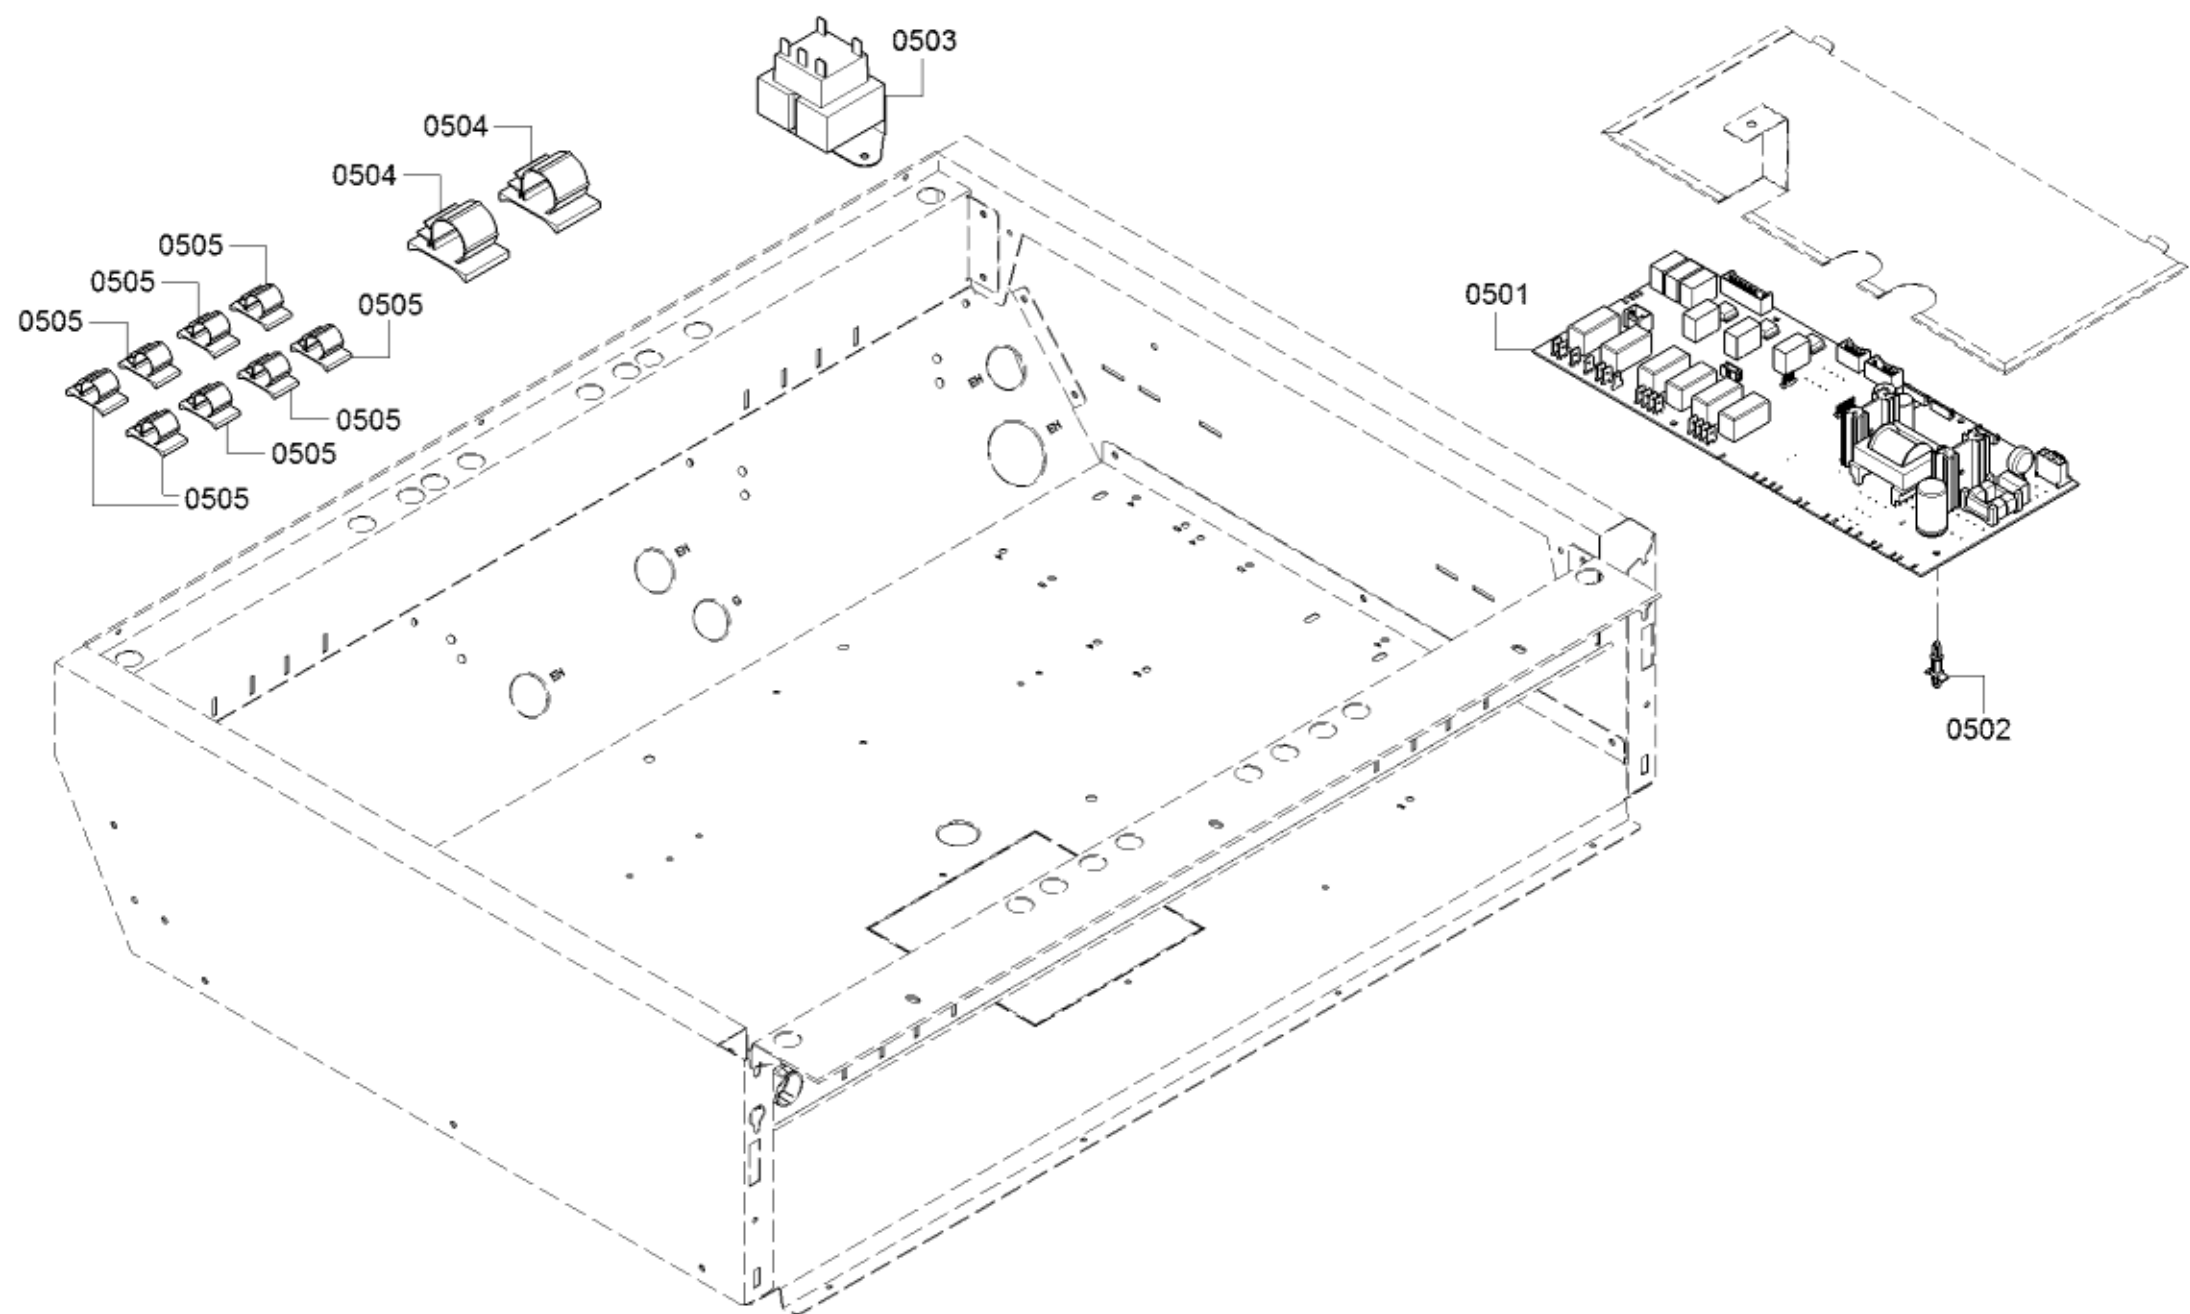

0107

Position ID	Part number.	Replaces:	Description
0101	00146128		Back wall panel
0102	11031592		Back panel
0103	00649417	00752161	Cover
0104	00719241		Panel side
0105	00719242		Panel side
0106	00770922		Cover
0107	00623741		Screw

Position ID	Part number.	Replaces:	Description
0801	20000063		Door-outer
0802	20000065		Door-inner
0803	10010275		Screw
0804	10011398		Bracket
0805	10011397		Handle-cap shaped
0806	11032089		Handle
0807	10011397		Handle-cap shaped
0808	10010271		Plate
0811	10011376		Hinge
0809	10010274		Screw
0810	10011608		Screw
0812	00618862		Screw

Position ID	Part number.	Replaces:	Description
0401	11030914		Gas tap
0402	11030913		Gas tap
0403	11030916		Gas tap
0404	11030915		Gas tap
0405	00423093		Valve
0406	10010197		Bracket
0407	11030912		Gas tap
0408	10010200		Adapter
0409	00754658		Regulator-pressure
0412	00779007		Manifold
0413	10009569		Bracket
0414	10010270		Pipe connection piece
0415	11030968		Gas tap
0417	00779008		Manifold
0418	00601543		Connection
0419	10011560		Connection piece
0420	00427661		Connection piece
0421	11032317		Tube
0422	11030964		Gas tap
0423	12026924		Tube
0424	00605061		Valve-two way
0410	10003806		Valve
0411	00420807		Screw
0416	10009155		Valve