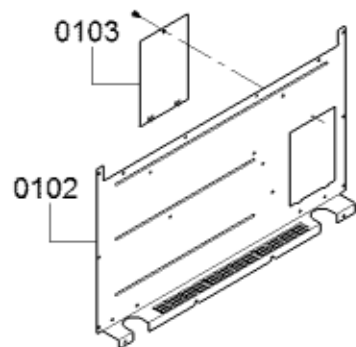

0199

0101

0103

0102

0105

0104

0107

0106

0107