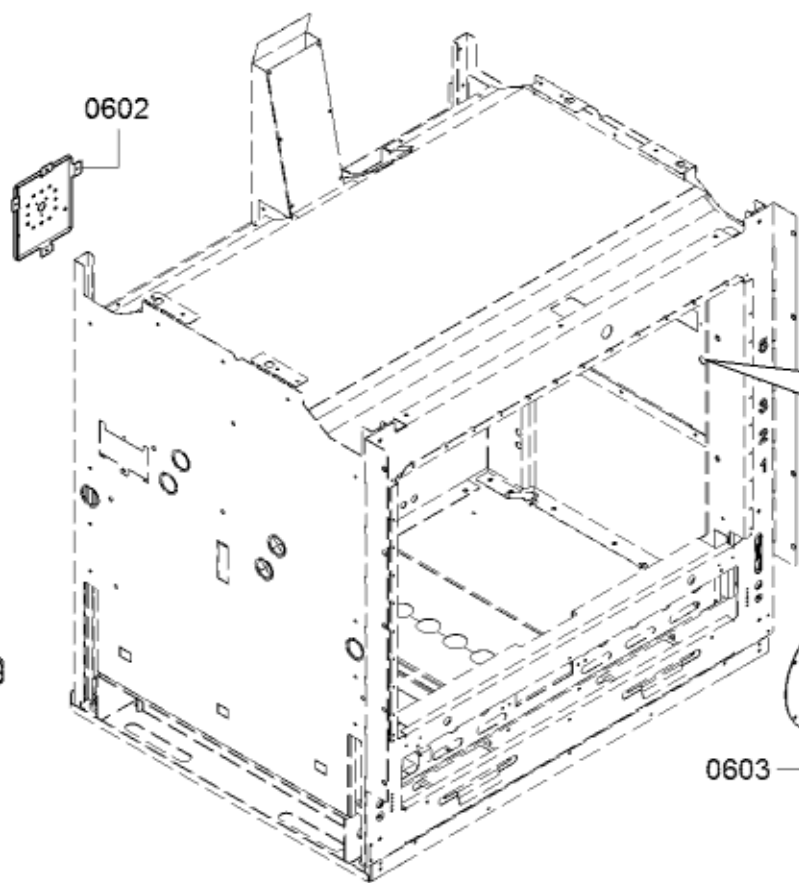

0601

0602

0604

0615

0616

0617

0618

0621

0609

0613

0604

0603

0611

0612

0613

0605

0610

0613

0613

0612

0620

0615

0696