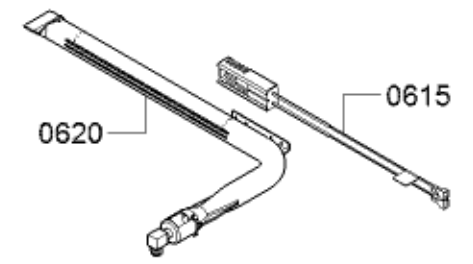

0610

0613

0613

0612

0620

0615

0696

Position ID	Part number.	Replaces:	Description
0601	00497756		Motor
0602	00489178		Bracket
0603	00479238		Cover
0604	10007424		Lamp
0605	20000102		Lining
0609	00627375		Temperature sensor
0610	11030966		Plate
0611	11030909		Cover
0612	00146140		Support
0613	10011396		Bolt
0616	00600909		Bracket
0617	11030965		Burner
0620	11032345		Burner pipe
0621	10010304		Plug
0618	00445814		Guide
0615	00492431		Igniter