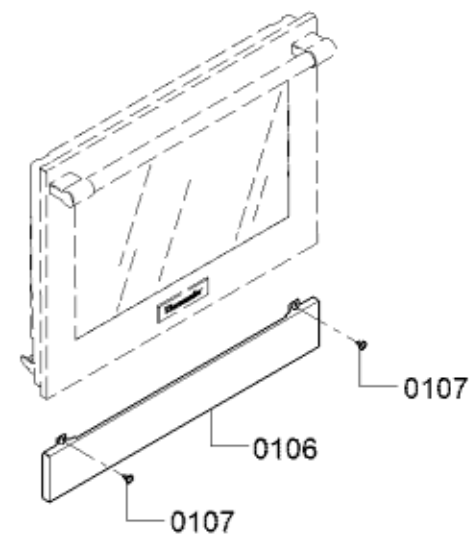

0107

0106

0107