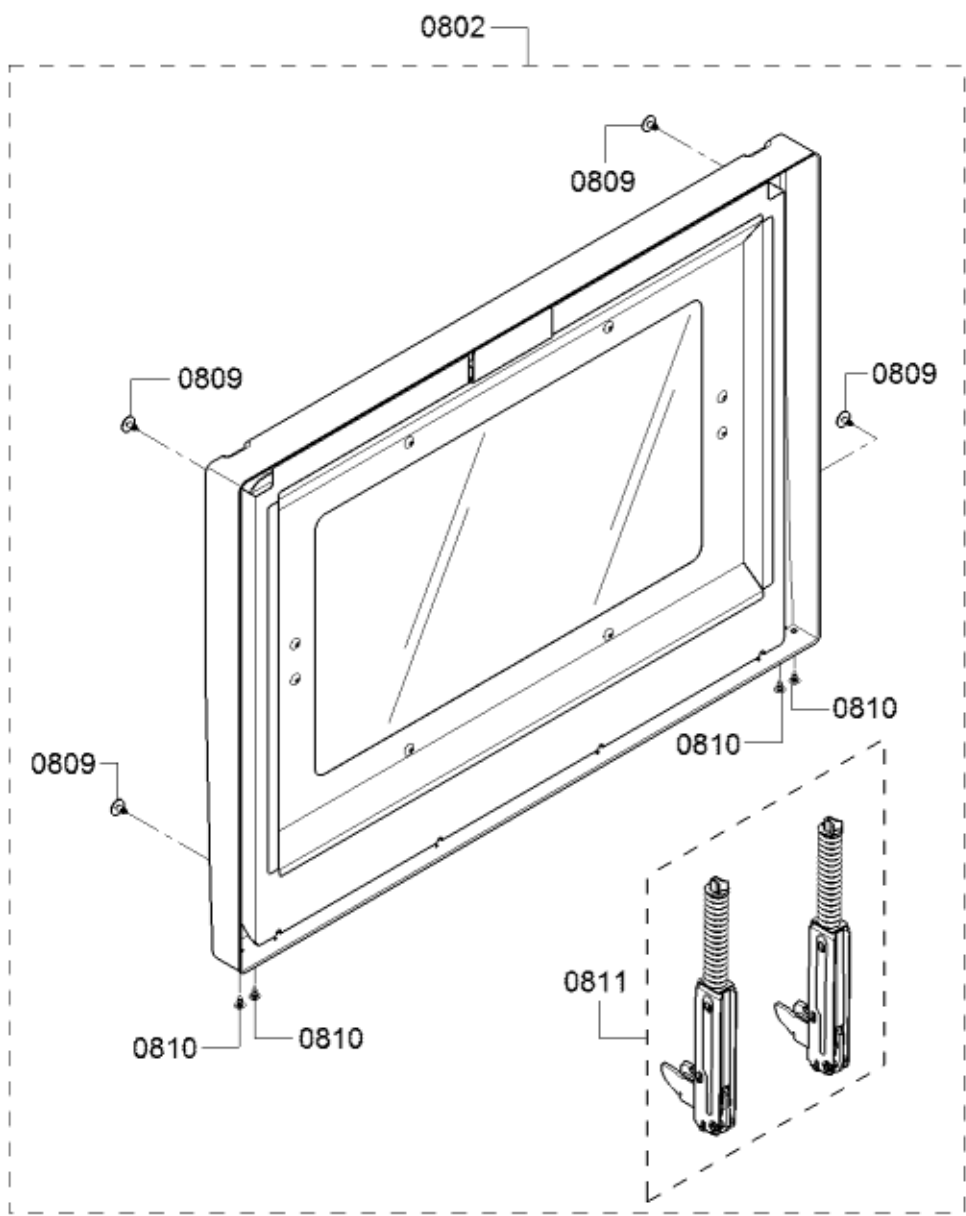

0107

Position ID	Part number.	Replaces:	Description
0101	00146128		Back wall panel
0102	11031592		Back panel
0103	00649417	00752161	Cover
0104	00719241		Panel side
0105	00719242		Panel side
0106	00770922		Cover
0107	00623741		Screw

Position ID	Part number.	Replaces:	Description
0801	20000063		Door-outer
0802	20000065		Door-inner
0803	10010275		Screw
0804	10011398		Bracket
0805	10011397		Handle-cap shaped
0806	11032089		Handle
0807	10011397		Handle-cap shaped
0808	10010271		Plate
0811	10011376		Hinge
0809	10010274		Screw
0810	10011608		Screw
0812	00618862		Screw