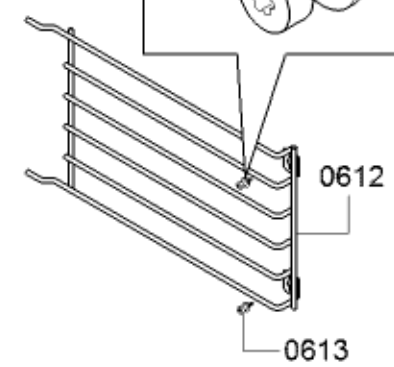

0601

0602

0604

0615

0616

0617

0618

0621

0609

0613

0604

0603

0611

0612

0613

0605

0610

0613

0613

0612

0620

0615

0696