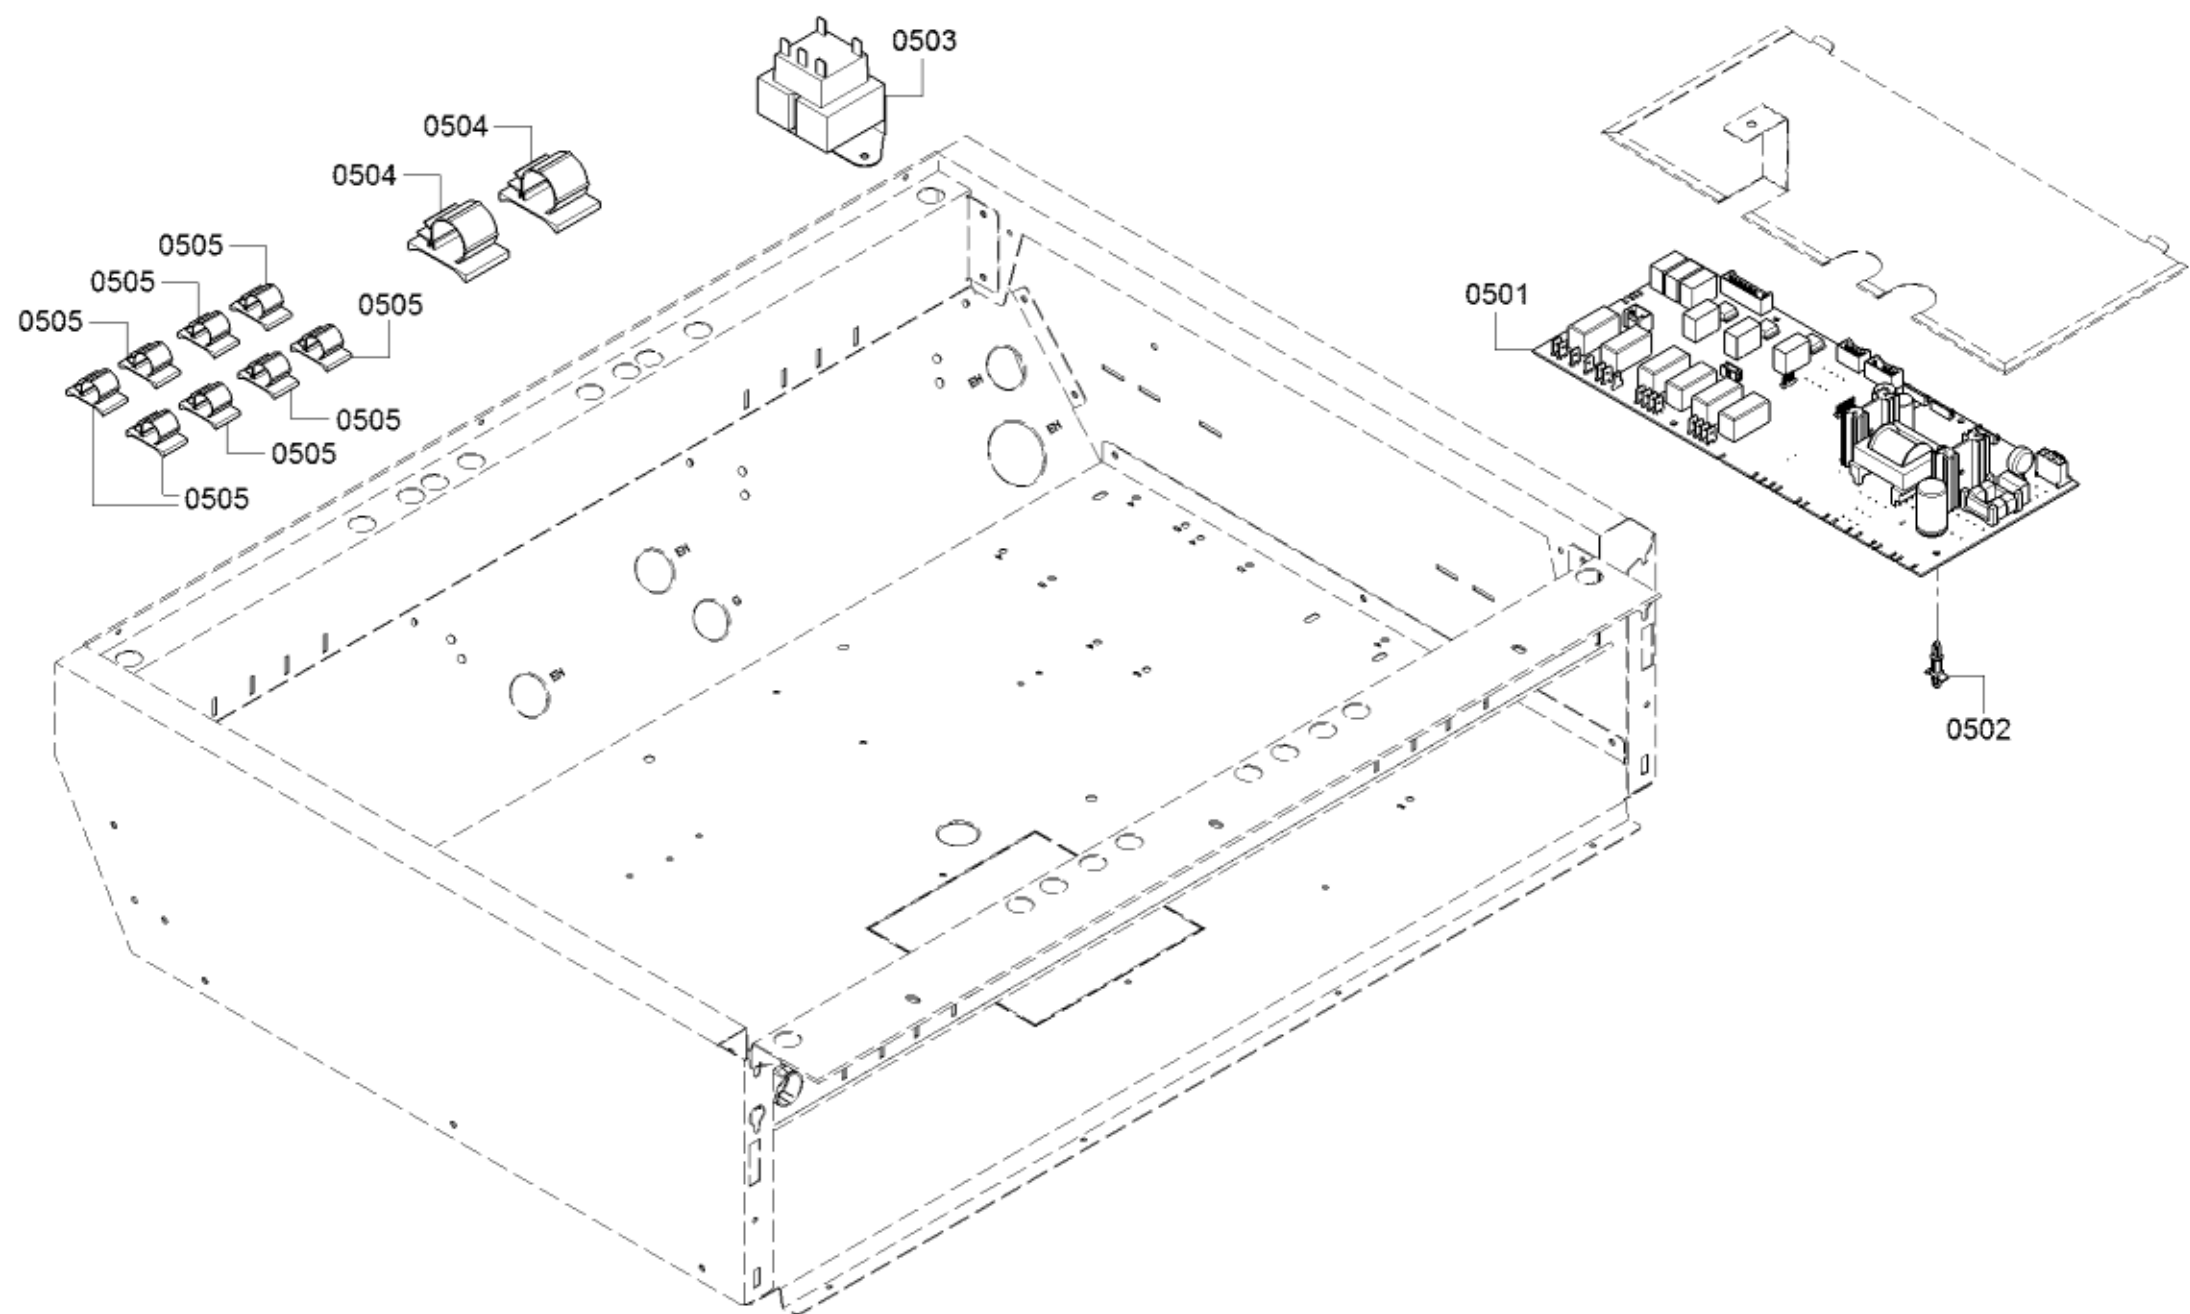

0613

0612

0605

0610

0620

0615

0696

Position ID	Part number.	Replaces:	Description
0601	00497756		Motor
0602	00489178		Bracket
0603	00479238		Cover
0604	10007424		Lamp
0605	20000102		Lining
0609	00627375		Temperature sensor
0610	11030966		Plate
0611	11030909		Cover
0612	00146140		Support
0613	10011396		Bolt
0616	00600909		Bracket
0617	11030965		Burner
0620	11032345		Burner pipe
0621	10010304		Plug
0618	00445814		Guide
0615	00492431		Igniter