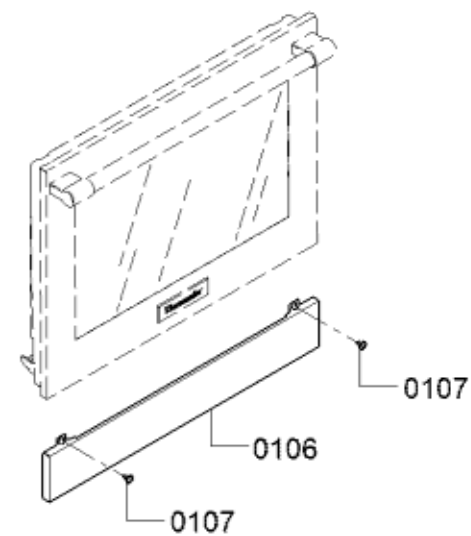

0107

0106

0107