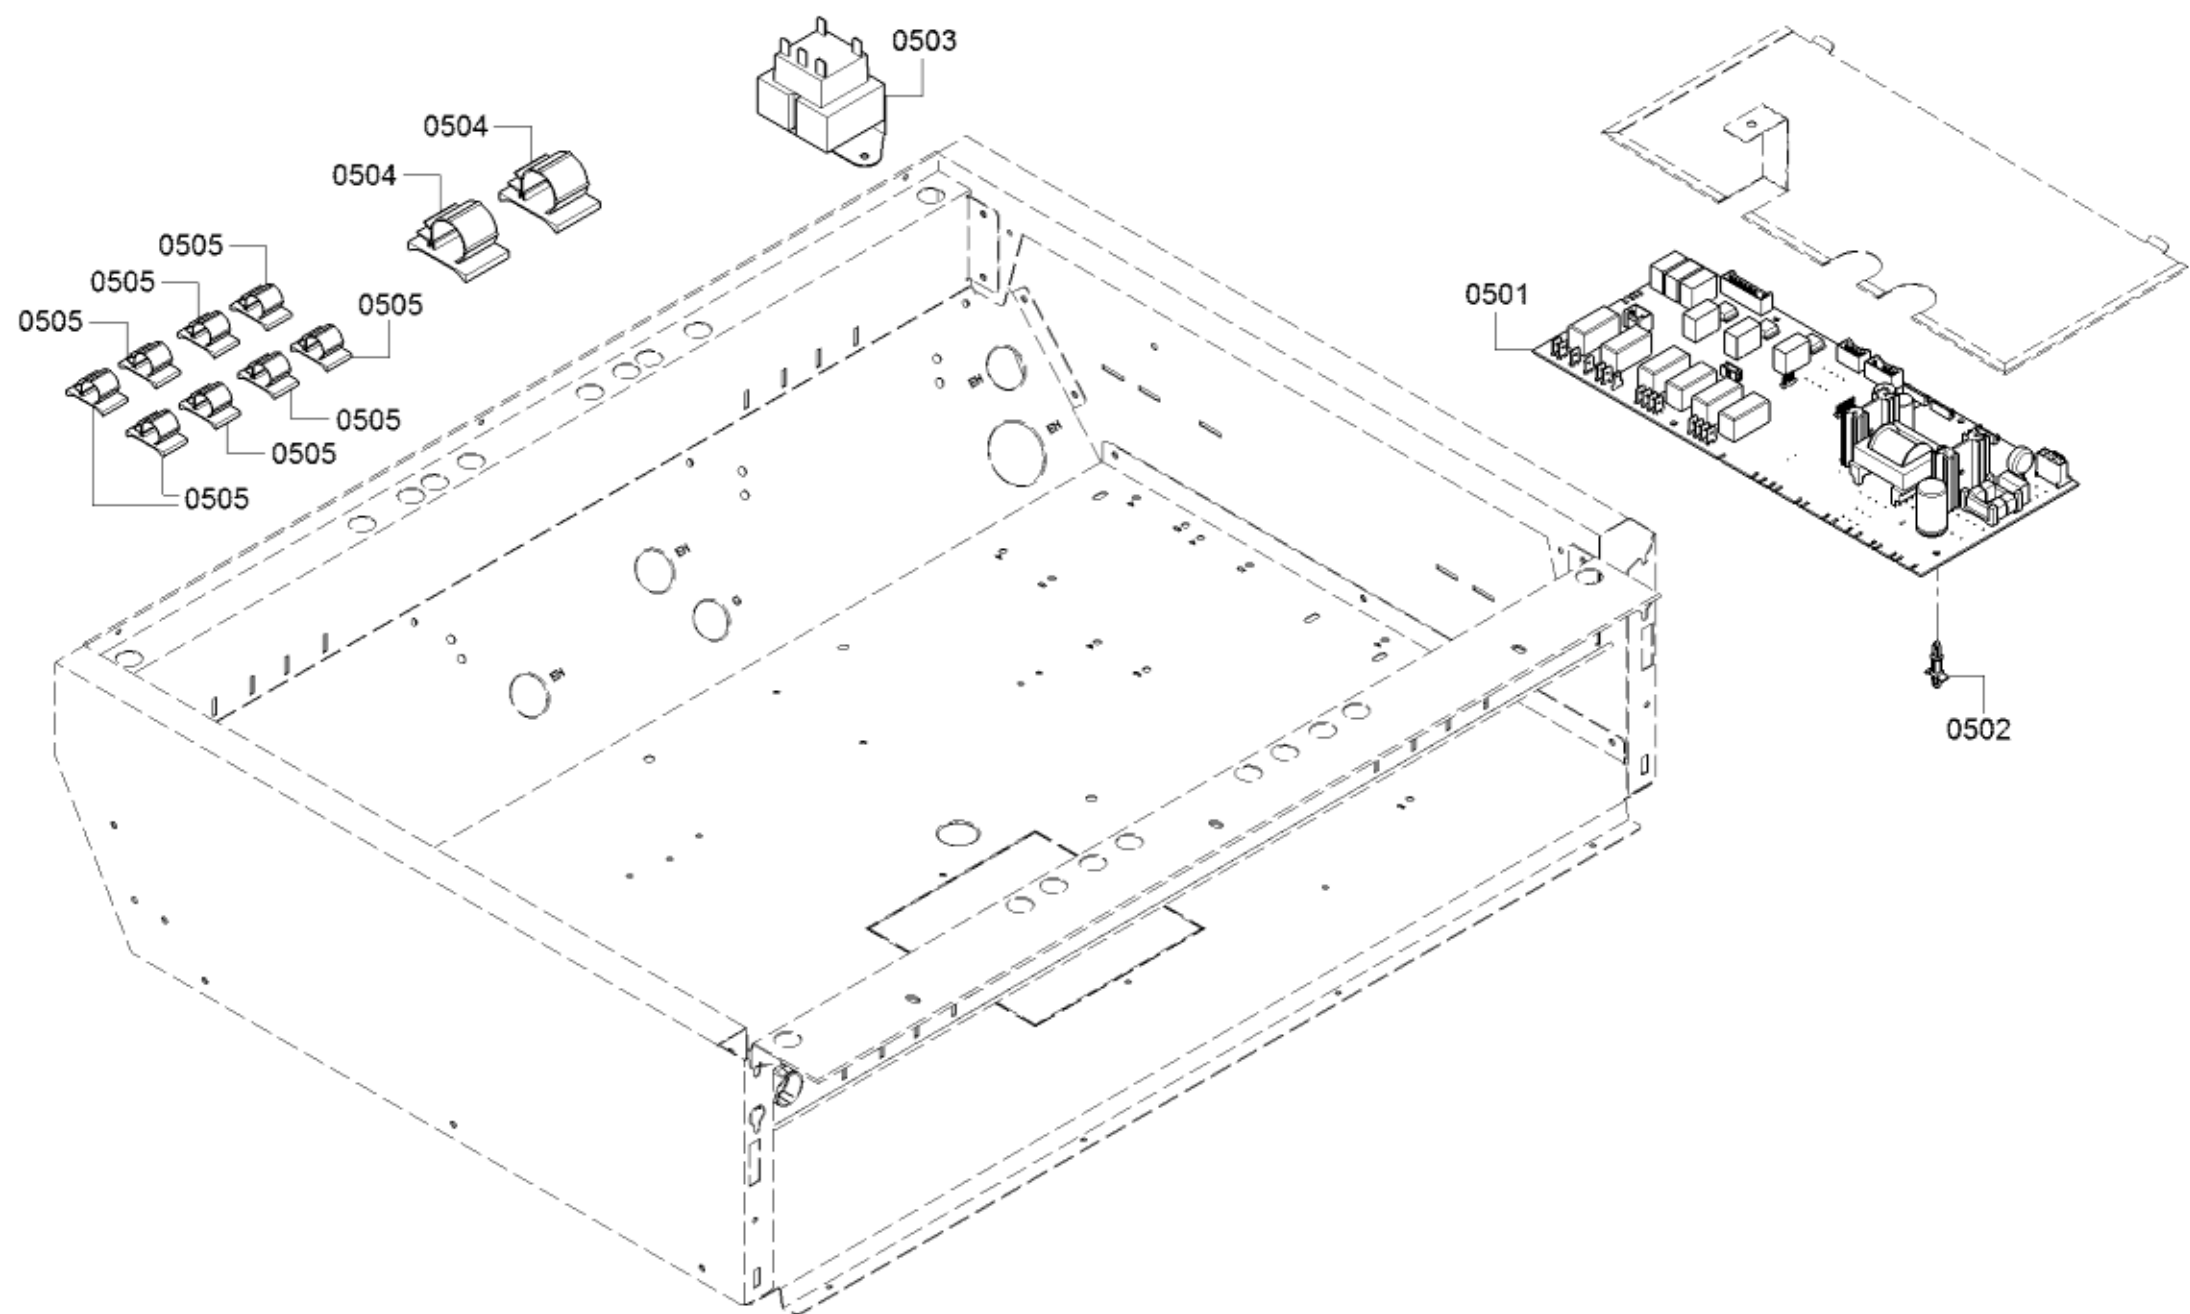

Position ID	Part number.	Replaces:	Description
0401	11030914		Gas tap
0402	11030913		Gas tap
0403	11030916		Gas tap
0404	11030915		Gas tap
0405	00423093		Valve
0406	10010197		Bracket
0407	11030912		Gas tap
0408	10010200		Adapter
0409	00754658		Regulator-pressure
0412	00779007		Manifold
0413	10009569		Bracket
0414	10010270		Pipe connection piece
0415	11030968		Gas tap
0417	00779008		Manifold
0418	00601543		Connection
0419	10011560		Connection piece
0420	00427661		Connection piece
0421	11032317		Tube
0422	11030964		Gas tap
0423	12026924		Tube
0424	00605061		Valve-two way
0410	10003806		Valve
0411	00420807		Screw
0416	10009155		Valve