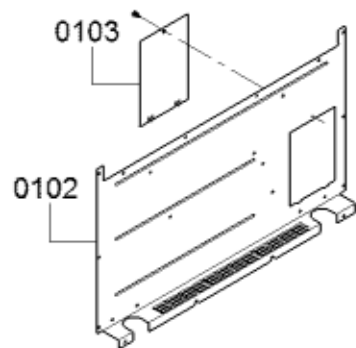

0199

0101

0103

0102

0105

0104

0107

0106

0107