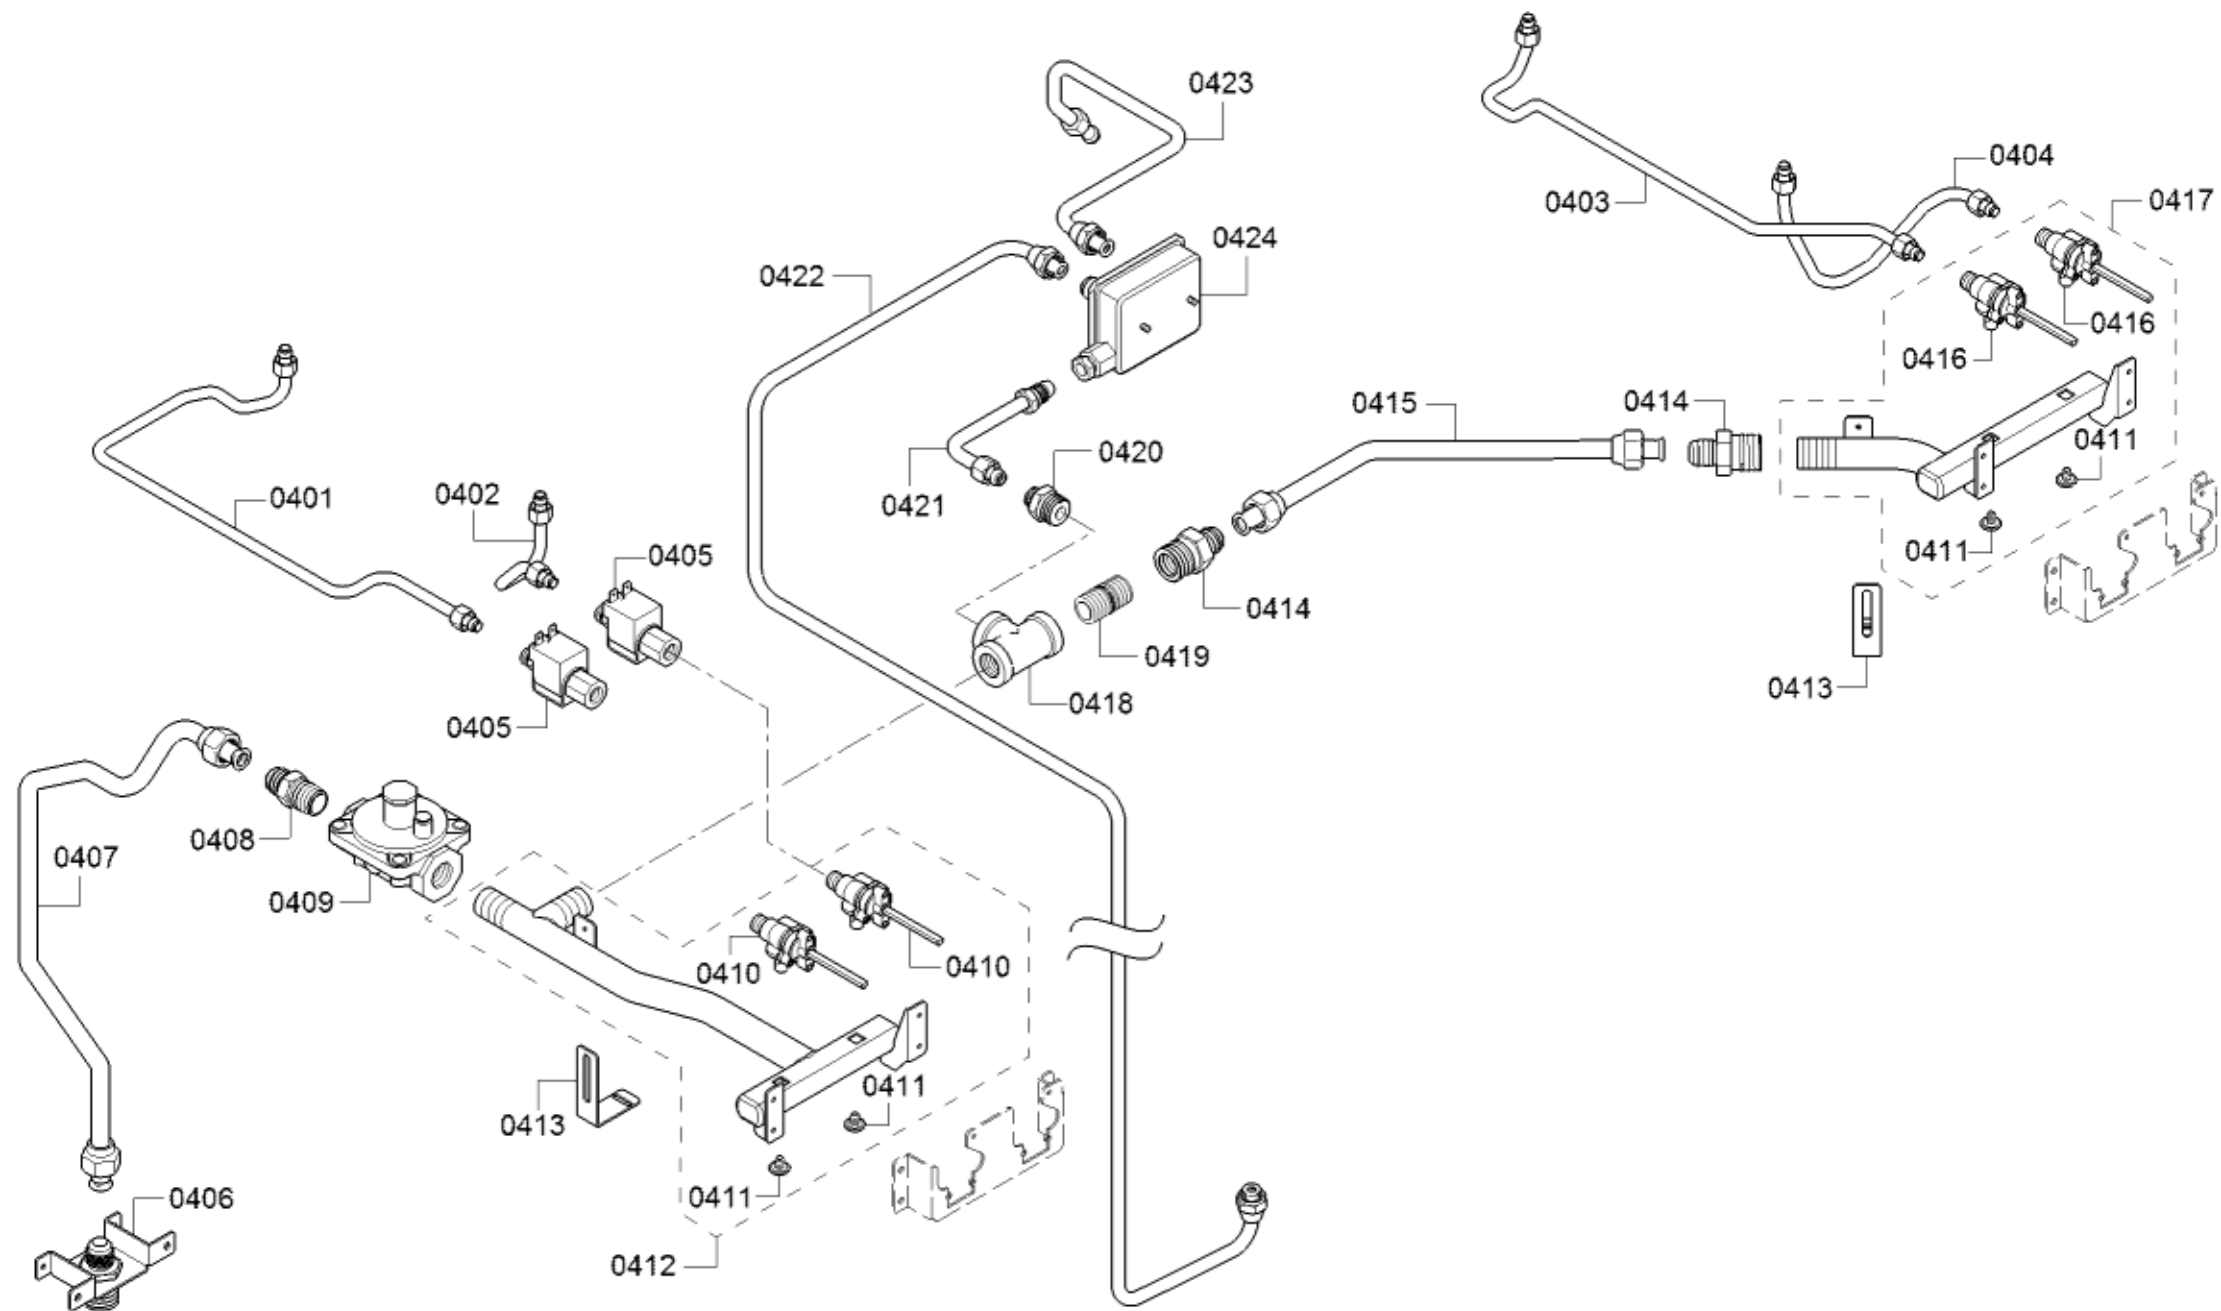

Position ID	Part number.	Replaces:	Description
0801	20000063		Door-outer
0802	20000065		Door-inner
0803	10010275		Screw
0804	10011398		Bracket
0805	10011397		Handle-cap shaped
0806	11032089		Handle
0807	10011397		Handle-cap shaped
0808	10010271		Plate
0811	10011376		Hinge
0809	10010274		Screw
0810	10011608		Screw
0812	00618862		Screw

Position ID	Part number.	Replaces:	Description
0702	00643600		Cooling Fan
0703	10011167		Limiter-temperature
0704	00628372		Terminal
0706	00618400		Switch-door
0707	10001186		Plate
0708	10011170		Bolt
0711	12028040		Seal-door
0712	00146142		Cover sheet
0713	00656311	00752651	Power cord
0710	00649416		Hinge-plate
0709	10001351		Foot
0701	10020211		Fan motor

Position ID	Part number.	Replaces:	Description
0401	11030914		Gas tap
0402	11030913		Gas tap
0403	11030916		Gas tap
0404	11030915		Gas tap
0405	00423093		Valve
0406	10010197		Bracket
0407	11030912		Gas tap
0408	10010200		Adapter
0409	00754658		Regulator-pressure
0412	00779007		Manifold
0413	10009569		Bracket
0414	10010270		Pipe connection piece
0415	11030968		Gas tap
0417	00779008		Manifold
0418	00601543		Connection
0419	10011560		Connection piece
0420	00427661		Connection piece
0421	11032317		Tube
0422	11030964		Gas tap
0423	12026924		Tube
0424	00605061		Valve-two way
0410	10003806		Valve
0411	00420807		Screw
0416	10009155		Valve

0396

Position ID	Part number.	Replaces:	Description
0301	10004490		Burner cap
0302	10004489		Burner cap
0303	10004493		Burner
0304	10004492		Burner
0305	10006471		Electrode
0307	10004495		Venturi nozzle
0308	10004498		Burner housing
0309	10004497		Burner housing
0311	00713215		Hob top
0312	11031609		Cover sheet
0313	12007259		Ignition device
0314	10006793		Jet
0315	10006797		Jet
0316	00701902		Rail
0306	10006471		Electrode
0310	10004531		Screw