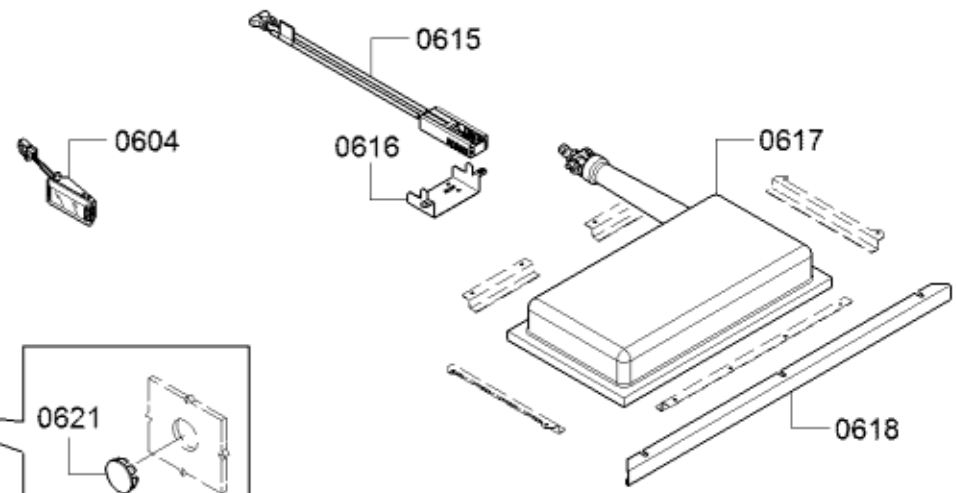

<b>Position ID</b>	<b>Part number.</b>	<b>Replaces:</b>	<b>Description</b>
0901	00145306		Grill grid
0902	00687610		Support
0903	00637940		Grate Foot Replacement Kit
0904	00774613		30" Telescopic Rack
0905	11013689		Grill tray
0906	00484628	00449757	Tray for Broiler Pan
0907	10010207		Bracket
0908	00712470		Shelf

<b>Position ID</b>	<b>Part number.</b>	<b>Replaces:</b>	<b>Description</b>
0702	00643600		Cooling Fan
0703	10011167		Limiter-temperature
0704	00628372		Terminal
0706	00618400		Switch-door
0707	10001186		Plate
0708	10011170		Bolt
0709	10001351		Foot
0710	00649416		Hinge-plate
0711	12028040		Seal-door
0712	00146142		Cover sheet
0713	00656311	00752651	Power cord
0701	10020211		Fan motor

<b>Position ID</b>	<b>Part number.</b>	<b>Replaces:</b>	<b>Description</b>
0801	20000063		Door-outer
0802	20000065		Door-inner
0803	10010275		Screw
0804	10011398		Bracket
0805	10011397		Handle-cap shaped
0806	11032089		Handle
0807	10011397		Handle-cap shaped
0808	10010271		Plate
0809	10010274		Screw
0810	10011608		Screw
0811	10011376		Hinge
0812	00618862		Screw