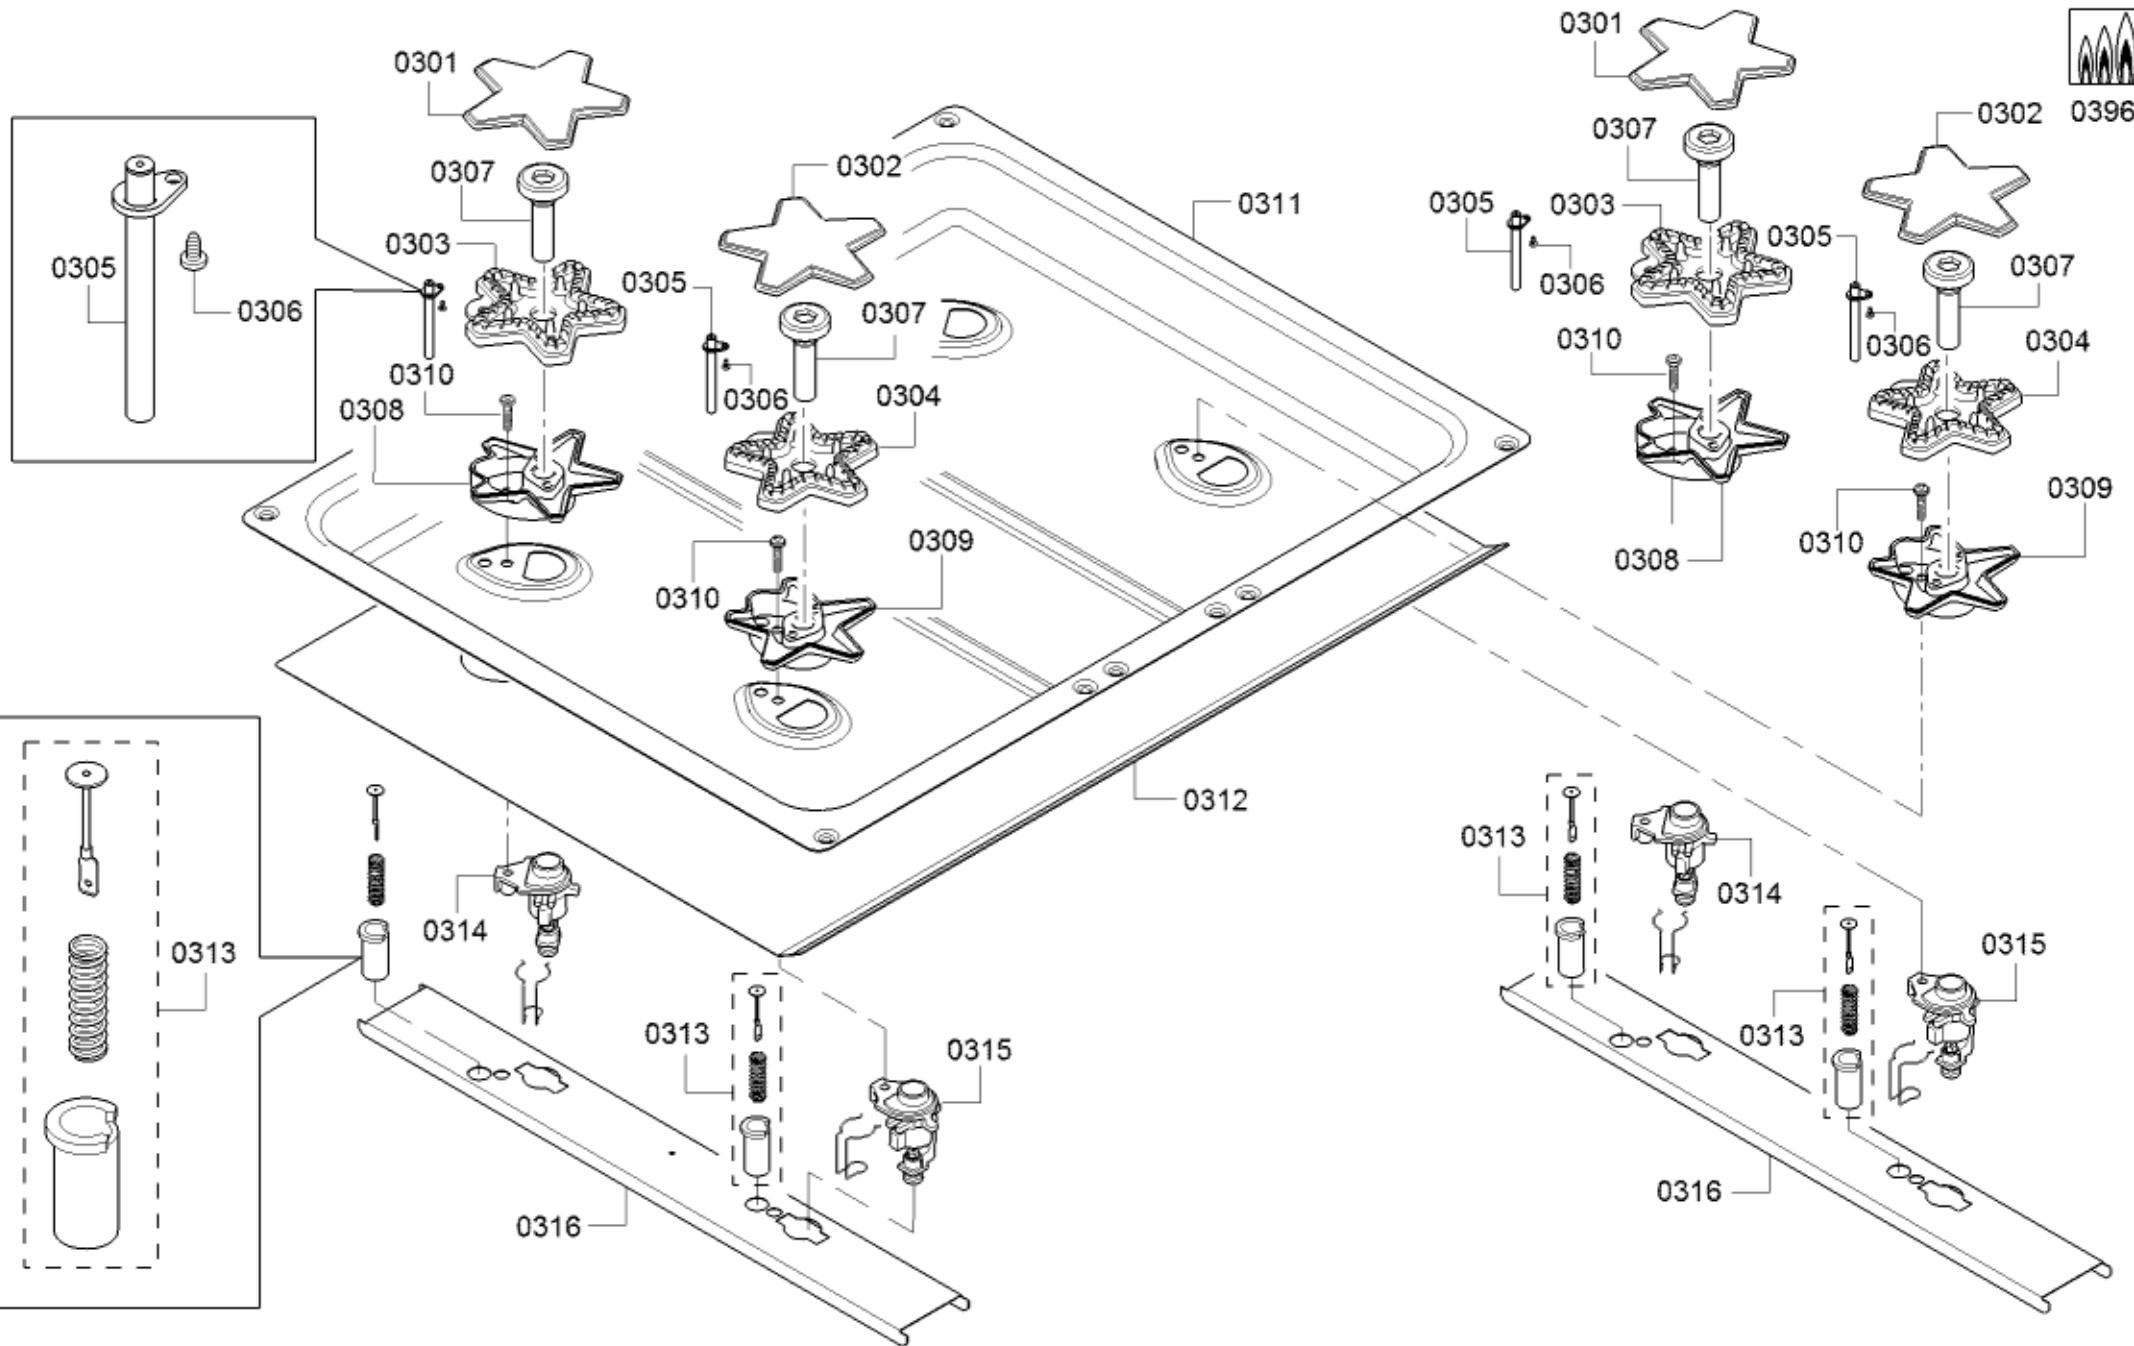

<b>Position ID</b>	<b>Part number.</b>	<b>Replaces:</b>	<b>Description</b>
0501	11032521		Control module programmed
0501	12025831		Control module not programmed
0502	00418283		Support
0503	00489194		Transformer
0504	10008933		Clip
0505	10010202		Clip
0507	00423966		Cable strap
0510	12024415		Ignition cable
0511	10008207		Ignition cable
0512	12026846		Cable harness
0513	12028038		Control mechanism
0514	12024414		Cable harness
0515	12028039		Cable harness
0516	10010201		Adapter
0520	12026843		Cable harness
0520	12026928		Cable harness
0508	10008933		Clip

<b>Position ID</b>	<b>Part number.</b>	<b>Replaces:</b>	<b>Description</b>
0401	11030914		Gas tap
0402	11030913		Gas tap
0403	11030916		Gas tap
0404	11030915		Gas tap
0405	00423093		Valve
0406	10010197		Bracket
0407	11030912		Gas tap
0408	10010200		Adapter
0409	00754658		Regulator-pressure
0410	10003806		Valve
0411	00420807		Screw
0412	00779007		Manifold
0413	10009569		Bracket
0414	10010270		Pipe connection piece
0415	11030968		Gas tap
0416	10009155		Valve
0417	00779008		Manifold
0418	00601543		Connection
0419	10011560		Connection piece
0420	00427661		Connection piece
0421	11032317		Tube
0422	11030964		Gas tap
0423	12026924		Tube
0424	00605061		Valve-two way

0107

<b>Position ID</b>	<b>Part number.</b>	<b>Replaces:</b>	<b>Description</b>
0101	00146128		Back wall panel
0102	11031592		Back panel
0103	00649417	00752161	Cover
0104	00719241		Panel side
0105	00719242		Panel side
0106	00770922		Cover
0107	00623741		Screw

0396

<b>Position ID</b>	<b>Part number.</b>	<b>Replaces:</b>	<b>Description</b>
0301	10004490		Burner cap
0302	10004489		Burner cap
0303	10004493		Burner
0304	10004492		Burner
0305	10006471		Electrode
0307	10004495		Venturi nozzle
0308	10004498		Burner housing
0309	10004497		Burner housing
0311	00713215		Hob top
0312	11031609		Cover sheet
0313	12007259		Ignition device
0314	10006793		Jet
0315	10006797		Jet
0316	00701902		Rail
0306	10006471		Electrode
0310	10004531		Screw