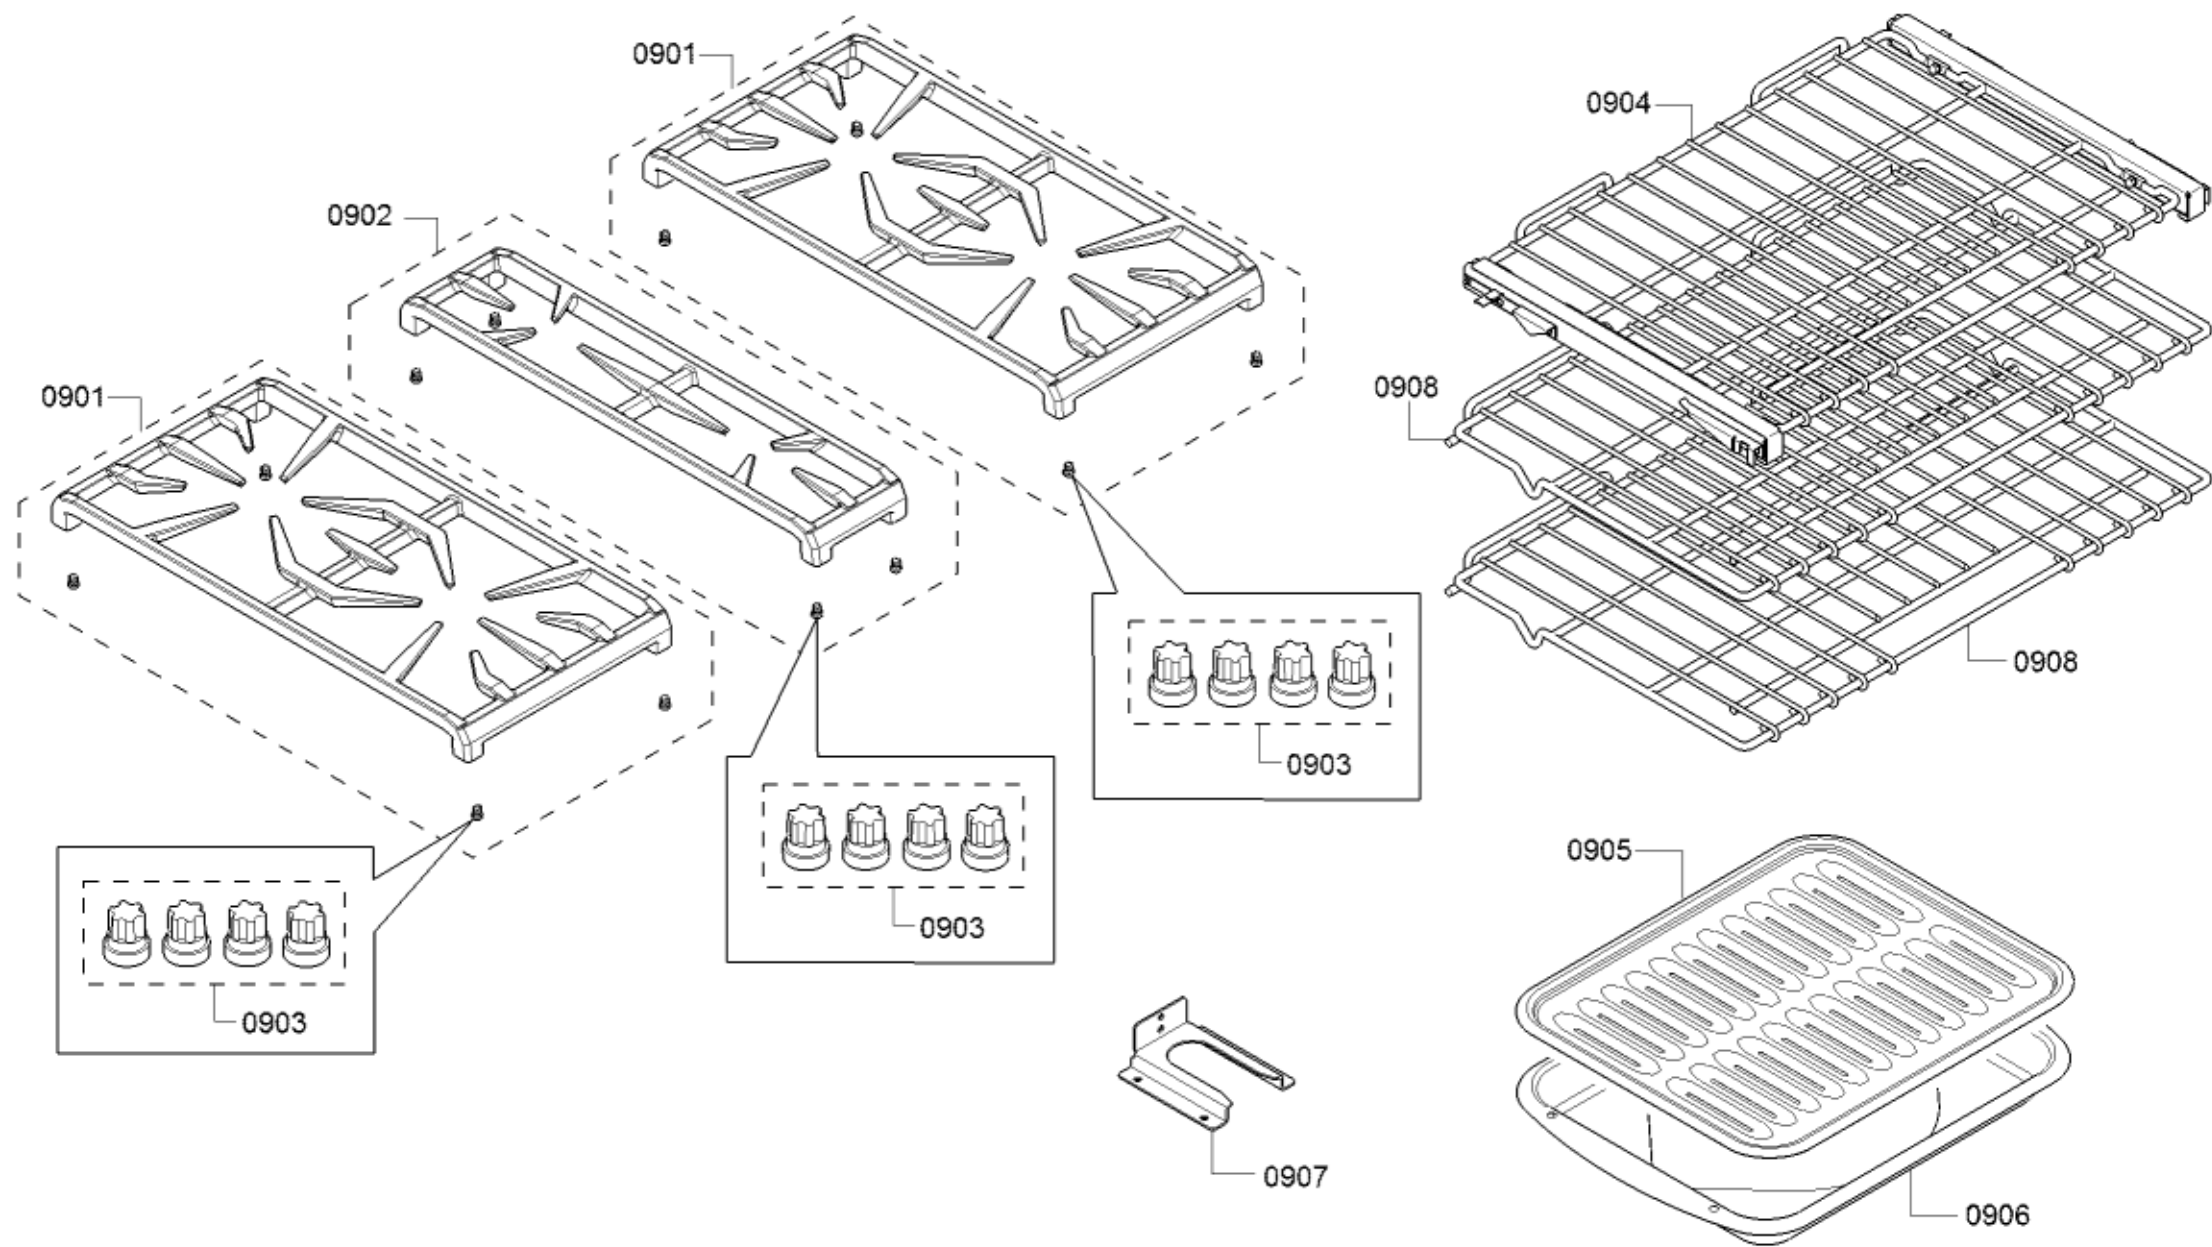

<b>Position ID</b>	<b>Part number.</b>	<b>Replaces:</b>	<b>Description</b>
0401	11030914		Gas tap
0402	11030913		Gas tap
0403	11030916		Gas tap
0404	11030915		Gas tap
0405	00423093		Valve
0406	10010197		Bracket
0407	11030912		Gas tap
0408	10010200		Adapter
0409	00754658		Regulator-pressure
0410	10003806		Valve
0411	00420807		Screw
0412	00779007		Manifold
0413	10009569		Bracket
0414	10010270		Pipe connection piece
0415	11030968		Gas tap
0416	10009155		Valve
0417	00779008		Manifold
0418	00601543		Connection
0419	10011560		Connection piece
0420	00427661		Connection piece
0421	11032317		Tube
0422	11030964		Gas tap
0423	12026924		Tube
0424	00605061		Valve-two way

0107

<b>Position ID</b>	<b>Part number.</b>	<b>Replaces:</b>	<b>Description</b>
0101	00146128		Back wall panel
0102	11031592		Back panel
0103	00649417	00752161	Cover
0104	00719241		Panel side
0105	00719242		Panel side
0106	00770922		Cover
0107	00623741		Screw

0396

<b>Position ID</b>	<b>Part number.</b>	<b>Replaces:</b>	<b>Description</b>
0301	10004490		Burner cap
0302	10004489		Burner cap
0303	10004493		Burner
0304	10004492		Burner
0305	10006471		Electrode
0307	10004495		Venturi nozzle
0308	10004498		Burner housing
0309	10004497		Burner housing
0311	00713215		Hob top
0312	11031609		Cover sheet
0313	12007259		Ignition device
0314	10006793		Jet
0315	10006797		Jet
0316	00701902		Rail
0306	10006471		Electrode
0310	10004531		Screw