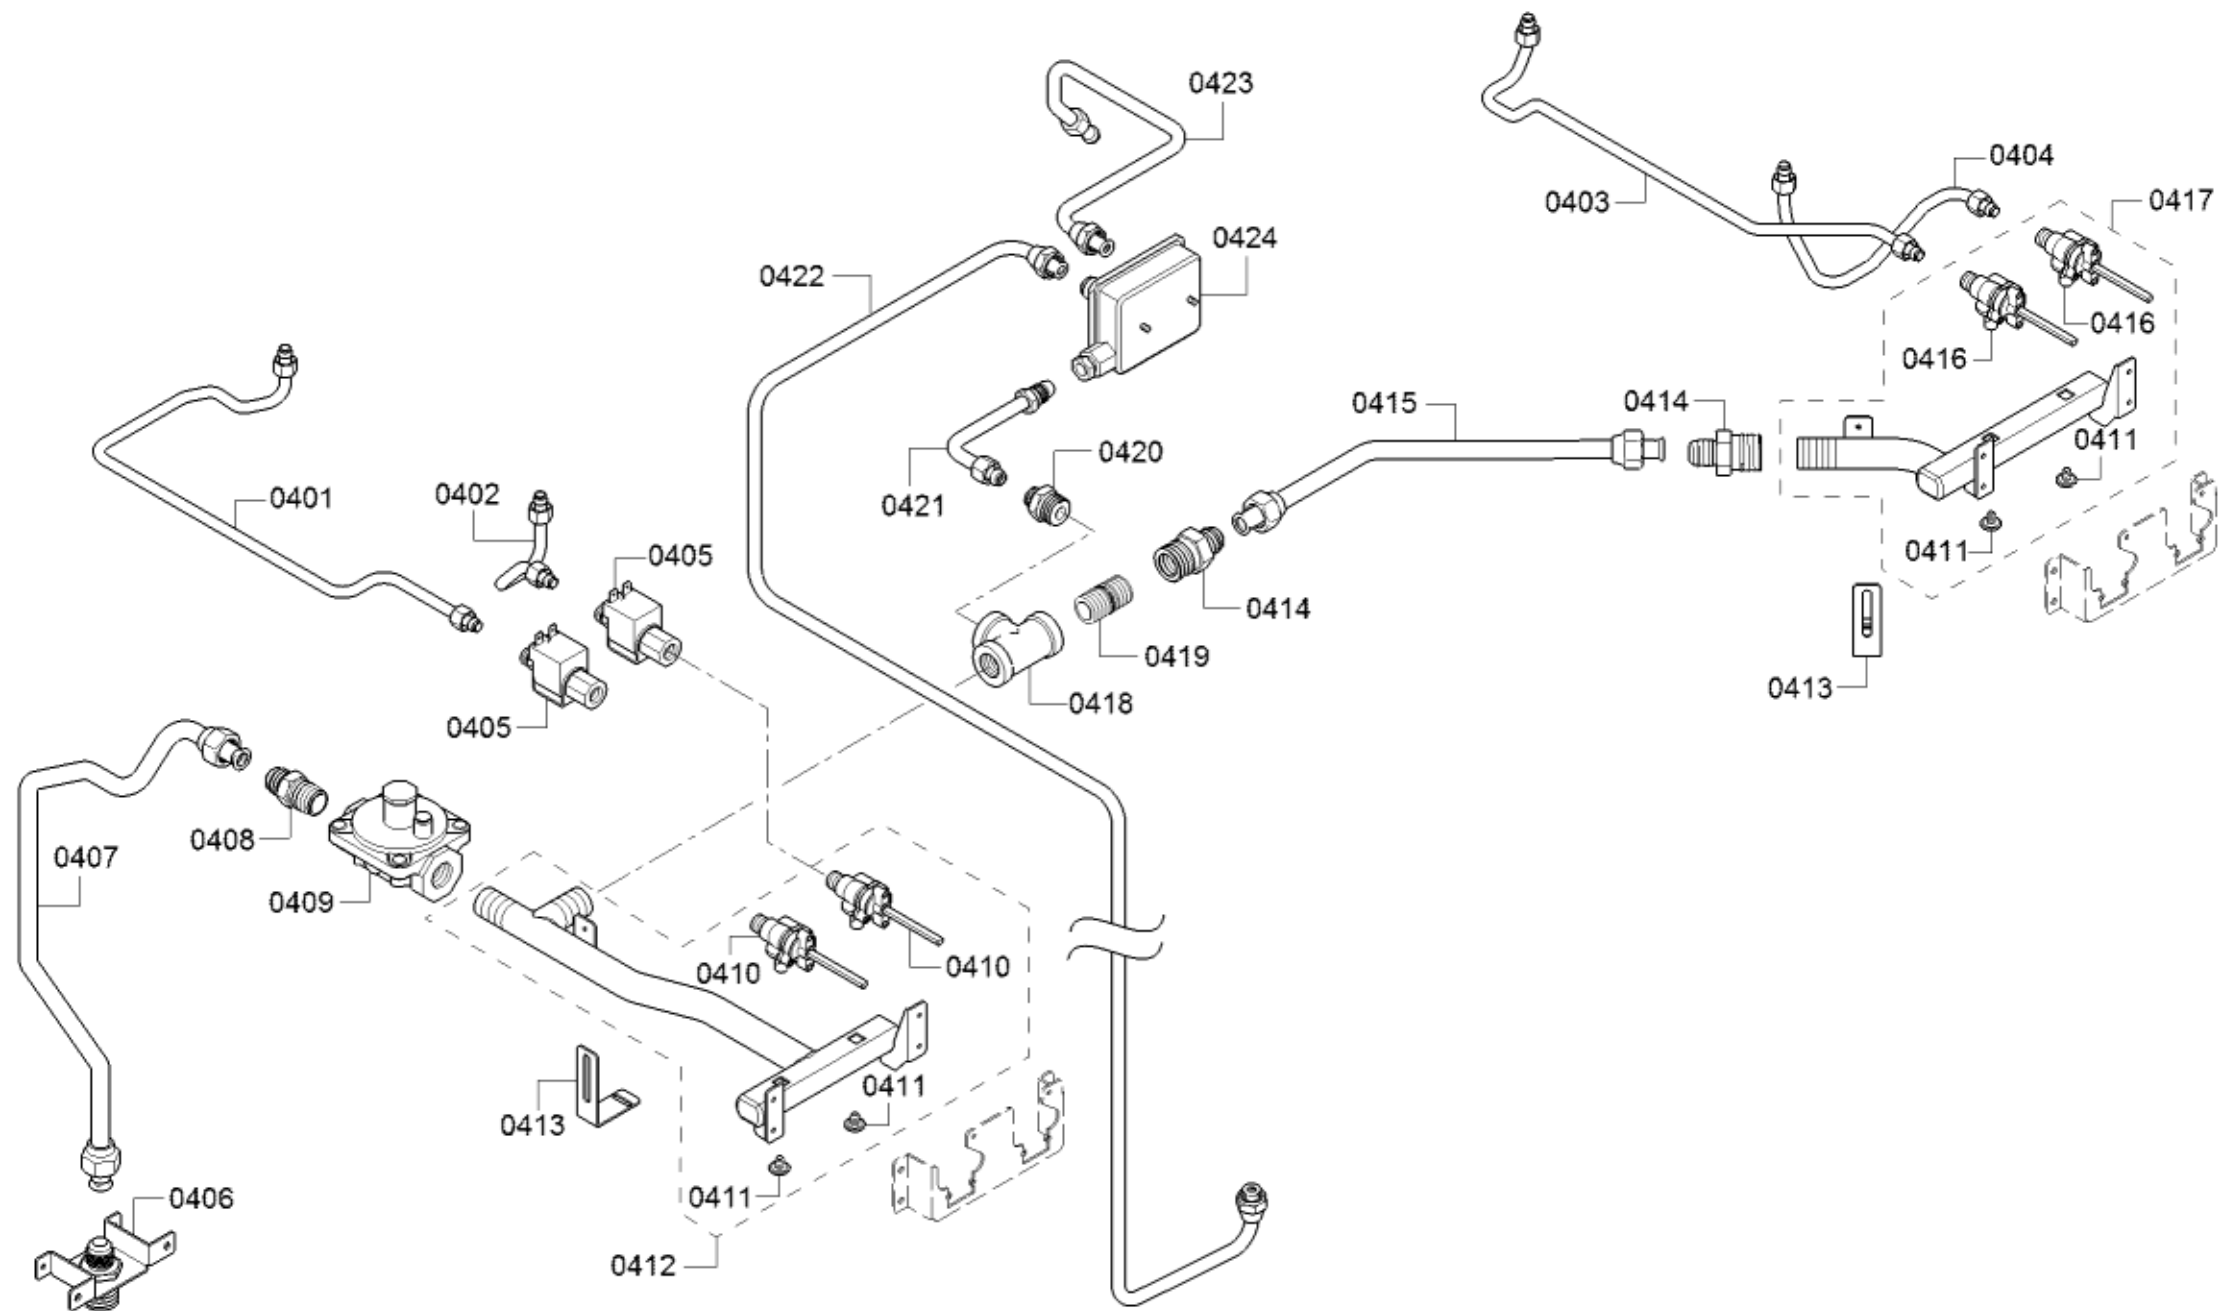

<b>Position ID</b>	<b>Part number.</b>	<b>Replaces:</b>	<b>Description</b>
0201	12024418		Module-relay
0202	12024417		Module-relay
0203	00617931		Display
0205	00609115		Switch
0206	10010239		Knob
0207	10010238		Encoder
0208	23000458		Support
0210	20000101		Panel-facia
0211	10008212		Screw
0212	10008201		Ring
0213	00418122		Ring
0214	10008199		Knob
0215	10010237		Knob
0216	10010236		Knob
0217	10008200		Knob
0209	00623615		Nut

<b>Position ID</b>	<b>Part number.</b>	<b>Replaces:</b>	<b>Description</b>
0501	11032521		Control module programmed
0501	12025831		Control module not programmed
0502	00418283		Support
0503	00489194		Transformer
0504	10008933		Clip
0505	10010202		Clip
0507	00423966		Cable strap
0510	12024415		Ignition cable
0511	10008207		Ignition cable
0512	12026846		Cable harness
0513	12028038		Control mechanism
0514	12024414		Cable harness
0515	12028039		Cable harness
0516	10010201		Adapter
0520	12026843		Cable harness
0520	12026928		Cable harness
0508	10008933		Clip

<b>Position ID</b>	<b>Part number.</b>	<b>Replaces:</b>	<b>Description</b>
0401	11030914		Gas tap
0402	11030913		Gas tap
0403	11030916		Gas tap
0404	11030915		Gas tap
0405	00423093		Valve
0406	10010197		Bracket
0407	11030912		Gas tap
0408	10010200		Adapter
0409	00754658		Regulator-pressure
0410	10003806		Valve
0411	00420807		Screw
0412	00779007		Manifold
0413	10009569		Bracket
0414	10010270		Pipe connection piece
0415	11030968		Gas tap
0416	10009155		Valve
0417	00779008		Manifold
0418	00601543		Connection
0419	10011560		Connection piece
0420	00427661		Connection piece
0421	11032317		Tube
0422	11030964		Gas tap
0423	12026924		Tube
0424	00605061		Valve-two way