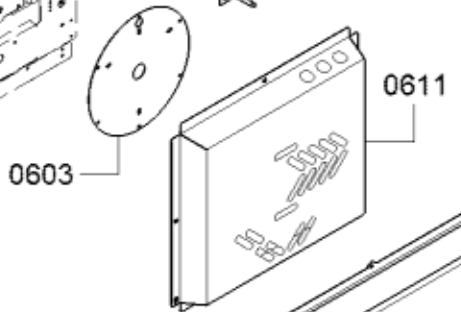

Position ID	Part number.	Replaces:	Description
0401	11030914		Gas tap
0402	11030913		Gas tap
0403	11030916		Gas tap
0404	11030915		Gas tap
0405	00423093		Valve
0406	10010197		Bracket
0407	11030912		Gas tap
0408	10010200		Adapter
0409	00754658		Regulator-pressure
0410	10003806		Valve
0411	00420807		Screw
0412	00779007		Manifold
0413	10009569		Bracket
0414	10010270		Pipe connection piece
0415	11030968		Gas tap
0416	10009155		Valve
0417	00779008		Manifold
0418	00601543		Connection
0419	10011560		Connection piece
0420	00427661		Connection piece
0421	11032317		Tube
0422	11030964		Gas tap
0423	12026924		Tube
0424	00605061		Valve-two way

0696

Position ID	Part number.	Replaces:	Description
0601	00497756		Motor
0602	00489178		Bracket
0603	00479238		Cover
0604	10007424		Lamp
0605	20000102		Lining
0609	00627375		Temperature sensor
0610	11030966		Plate
0611	11030909		Cover
0612	00146140		Support
0613	10011396		Bolt
0615	00492431		Igniter
0616	00600909		Bracket
0617	11030965		Burner
0618	00445814		Guide
0620	11032345		Burner pipe
0621	10010304		Plug

0396

Position ID	Part number.	Replaces:	Description
0301	10004490		Burner cap
0302	10004489		Burner cap
0303	10004493		Burner
0304	10004492		Burner
0305	10006471		Electrode
0306	10006471		Electrode
0307	10004495		Venturi nozzle
0308	10004498		Burner housing
0309	10004497		Burner housing
0310	10004531		Screw
0311	00713215		Hob top
0312	11031609		Cover sheet
0313	12007259		Ignition device
0314	10006793		Jet
0315	10006797		Jet
0316	00701902		Rail