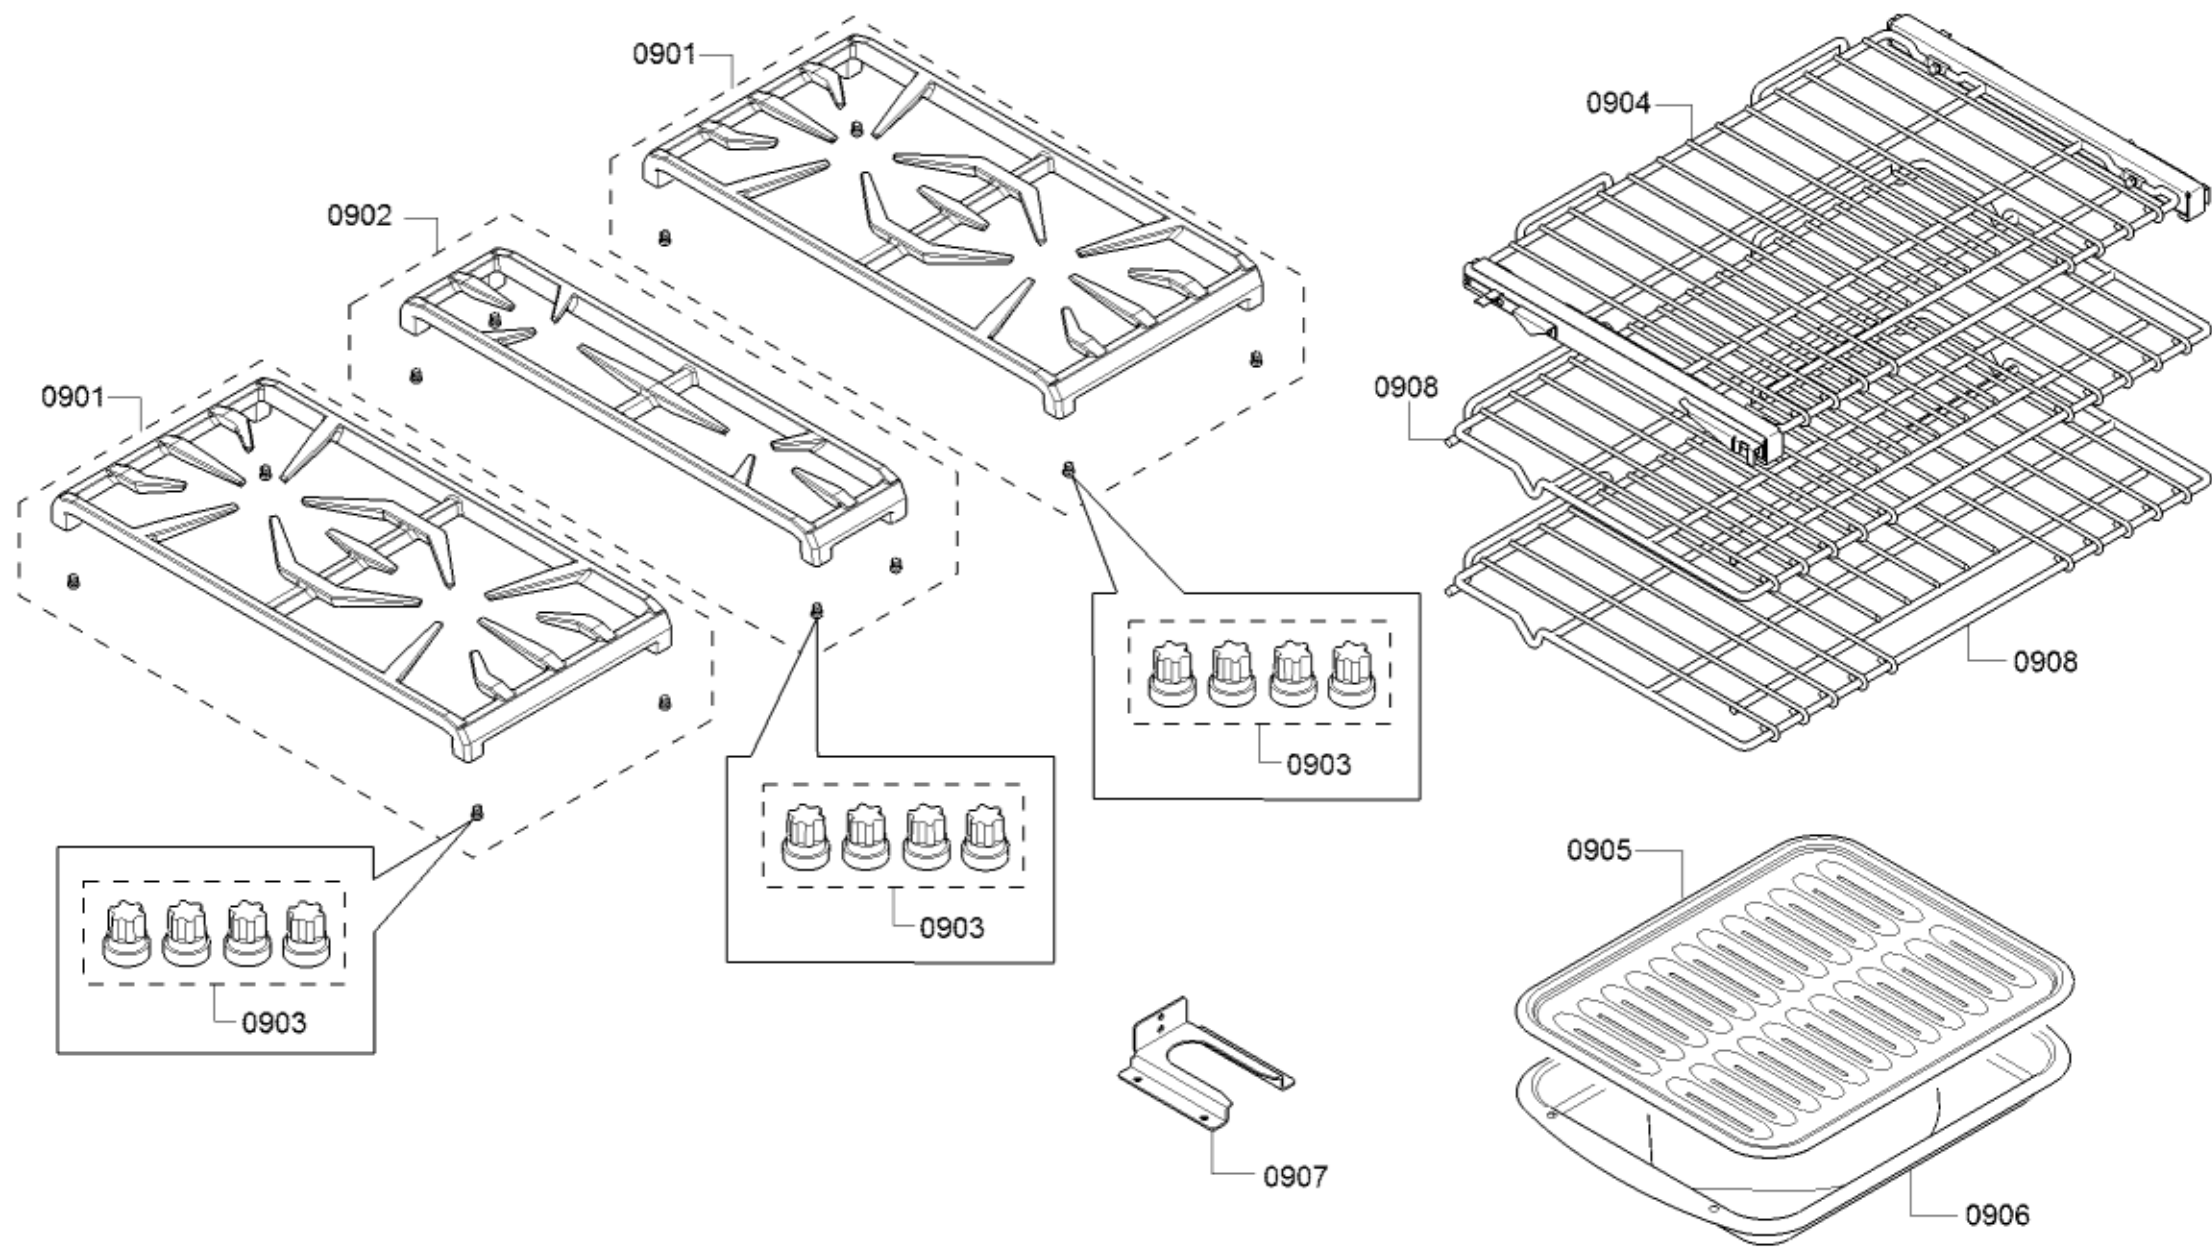

Position ID	Part number.	Replaces:	Description
0401	11030914		Gas tap
0402	11030913		Gas tap
0403	11030916		Gas tap
0404	11030915		Gas tap
0405	00423093		Valve
0406	10010197		Bracket
0407	11030912		Gas tap
0408	10010200		Adapter
0409	00754658		Regulator-pressure
0410	10003806		Valve
0411	00420807		Screw
0412	00779007		Manifold
0413	10009569		Bracket
0414	10010270		Pipe connection piece
0415	11030968		Gas tap
0416	10009155		Valve
0417	00779008		Manifold
0418	00601543		Connection
0419	10011560		Connection piece
0420	00427661		Connection piece
0421	11032317		Tube
0422	11030964		Gas tap
0423	12026924		Tube
0424	00605061		Valve-two way

0696

Position ID	Part number.	Replaces:	Description
0601	00497756		Motor
0602	00489178		Bracket
0603	00479238		Cover
0604	10007424		Lamp
0605	20000102		Lining
0609	00627375		Temperature sensor
0610	11030966		Plate
0611	11030909		Cover
0612	00146140		Support
0613	10011396		Bolt
0615	00492431		Igniter
0616	00600909		Bracket
0617	11030965		Burner
0618	00445814		Guide
0620	11032345		Burner pipe
0621	10010304		Plug

Position ID	Part number.	Replaces:	Description
0901	00145306		Grill grid
0902	00687610		Support
0903	00637940		Grate Foot Replacement Kit
0904	00774613		30" Telescopic Rack
0905	11013689		Grill tray
0906	00484628	00449757	Tray for Broiler Pan
0907	10010207		Bracket
0908	00712470		Shelf

0396

Position ID	Part number.	Replaces:	Description
0301	10004490		Burner cap
0302	10004489		Burner cap
0303	10004493		Burner
0304	10004492		Burner
0305	10006471		Electrode
0306	10006471		Electrode
0307	10004495		Venturi nozzle
0308	10004498		Burner housing
0309	10004497		Burner housing
0310	10004531		Screw
0311	00713215		Hob top
0312	11031609		Cover sheet
0313	12007259		Ignition device
0314	10006793		Jet
0315	10006797		Jet
0316	00701902		Rail