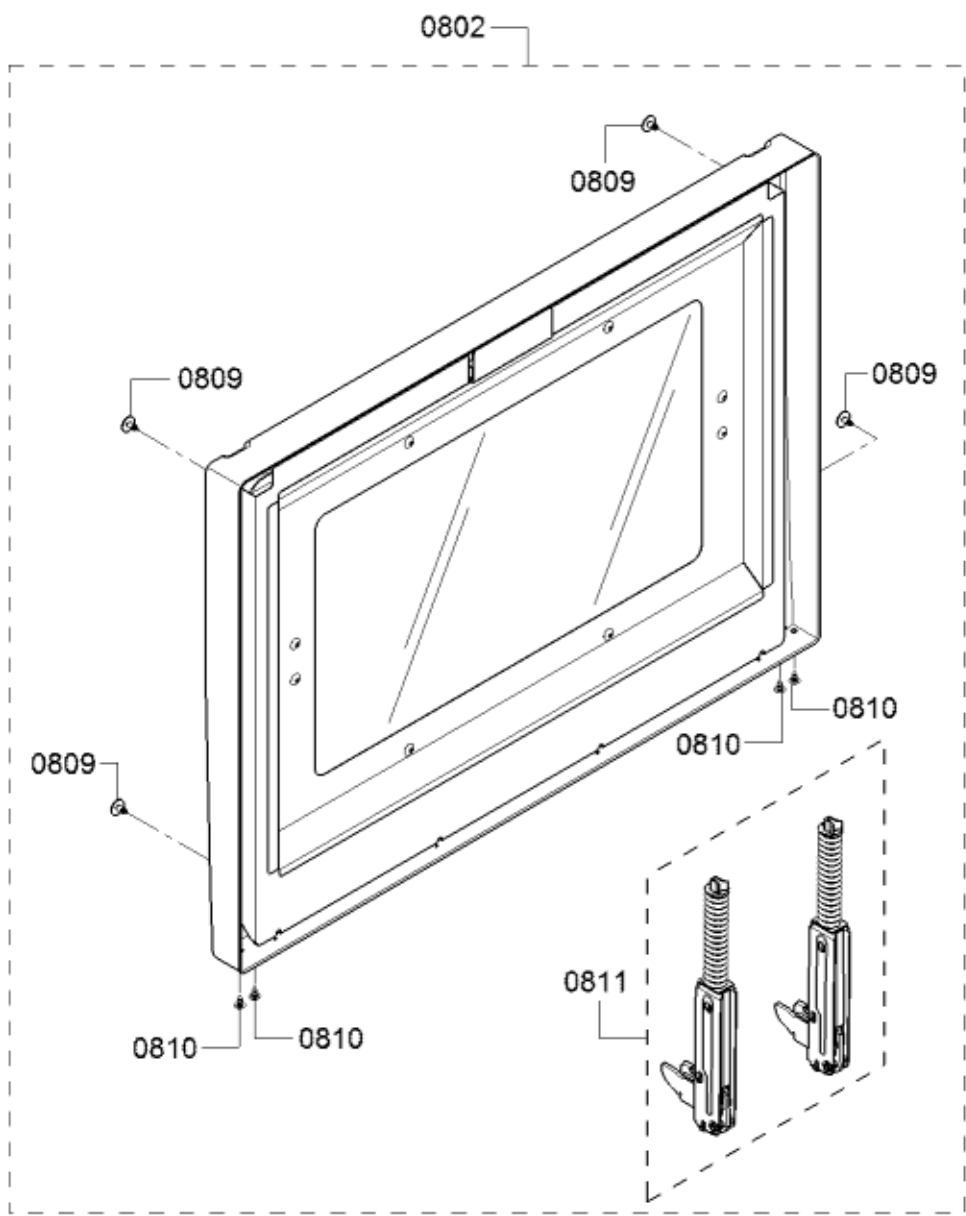

Position ID	Part number.	Replaces:	Description
0401	11030914		Gas tap
0402	11030913		Gas tap
0403	11030916		Gas tap
0404	11030915		Gas tap
0405	00423093		Valve
0406	10010197		Bracket
0407	11030912		Gas tap
0408	10010200		Adapter
0409	00754658		Regulator-pressure
0410	10003806		Valve
0411	00420807		Screw
0412	00779007		Manifold
0413	10009569		Bracket
0414	10010270		Pipe connection piece
0415	11030968		Gas tap
0416	10009155		Valve
0417	00779008		Manifold
0418	00601543		Connection
0419	10011560		Connection piece
0420	00427661		Connection piece
0421	11032317		Tube
0422	11030964		Gas tap
0423	12026924		Tube
0424	00605061		Valve-two way

0696

Position ID	Part number.	Replaces:	Description
0601	00497756		Motor
0602	00489178		Bracket
0603	00479238		Cover
0604	10007424		Lamp
0605	20000102		Lining
0609	00627375		Temperature sensor
0610	11030966		Plate
0611	11030909		Cover
0612	00146140		Support
0613	10011396		Bolt
0615	00492431		Igniter
0616	00600909		Bracket
0617	11030965		Burner
0618	00445814		Guide
0620	11032345		Burner pipe
0621	10010304		Plug

Position ID	Part number.	Replaces:	Description
0901	00145306		Grill grid
0902	00687610		Support
0903	00637940		Grate Foot Replacement Kit
0904	00774613		30" Telescopic Rack
0905	11013689		Grill tray
0906	00484628	00449757	Tray for Broiler Pan
0907	10010207		Bracket
0908	00712470		Shelf

0396

Position ID	Part number.	Replaces:	Description
0301	10004490		Burner cap
0302	10004489		Burner cap
0303	10004493		Burner
0304	10004492		Burner
0305	10006471		Electrode
0306	10006471		Electrode
0307	10004495		Venturi nozzle
0308	10004498		Burner housing
0309	10004497		Burner housing
0310	10004531		Screw
0311	00713215		Hob top
0312	11031609		Cover sheet
0313	12007259		Ignition device
0314	10006793		Jet
0315	10006797		Jet
0316	00701902		Rail