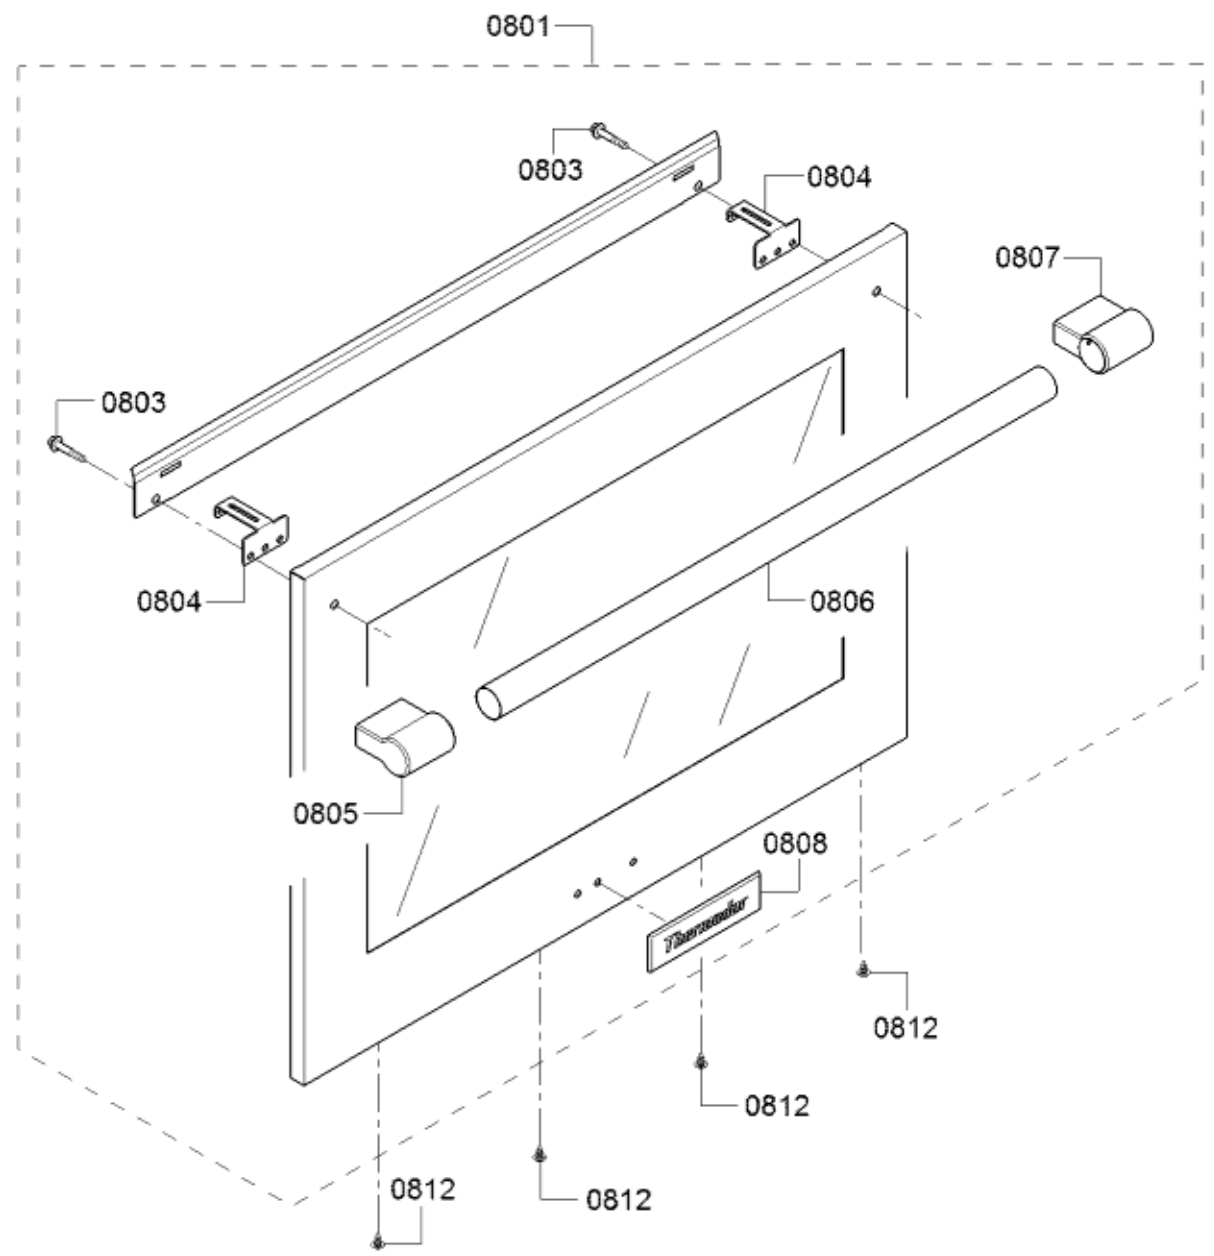

Position ID	Part number.	Replaces:	Description
0401	11030914		Gas tap
0402	11030913		Gas tap
0403	11030916		Gas tap
0404	11030915		Gas tap
0405	00423093		Valve
0406	10010197		Bracket
0407	11030912		Gas tap
0408	10010200		Adapter
0409	00754658		Regulator-pressure
0410	10003806		Valve
0411	00420807		Screw
0412	00779007		Manifold
0413	10009569		Bracket
0414	10010270		Pipe connection piece
0415	11030968		Gas tap
0416	10009155		Valve
0417	00779008		Manifold
0418	00601543		Connection
0419	10011560		Connection piece
0420	00427661		Connection piece
0421	11032317		Tube
0422	11030964		Gas tap
0423	12026924		Tube
0424	00605061		Valve-two way

0696

Position ID	Part number.	Replaces:	Description
0601	00497756		Motor
0602	00489178		Bracket
0603	00479238		Cover
0604	10007424		Lamp
0605	20000102		Lining
0609	00627375		Temperature sensor
0610	11030966		Plate
0611	11030909		Cover
0612	00146140		Support
0613	10011396		Bolt
0615	00492431		Igniter
0616	00600909		Bracket
0617	11030965		Burner
0618	00445814		Guide
0620	11032345		Burner pipe
0621	10010304		Plug

Position ID	Part number.	Replaces:	Description
0901	00145306		Grill grid
0902	00687610		Support
0903	00637940		Grate Foot Replacement Kit
0904	00774613		30" Telescopic Rack
0905	11013689		Grill tray
0906	00484628	00449757	Tray for Broiler Pan
0907	10010207		Bracket
0908	00712470		Shelf

0396

Position ID	Part number.	Replaces:	Description
0301	10004490		Burner cap
0302	10004489		Burner cap
0303	10004493		Burner
0304	10004492		Burner
0305	10006471		Electrode
0306	10006471		Electrode
0307	10004495		Venturi nozzle
0308	10004498		Burner housing
0309	10004497		Burner housing
0310	10004531		Screw
0311	00713215		Hob top
0312	11031609		Cover sheet
0313	12007259		Ignition device
0314	10006793		Jet
0315	10006797		Jet
0316	00701902		Rail