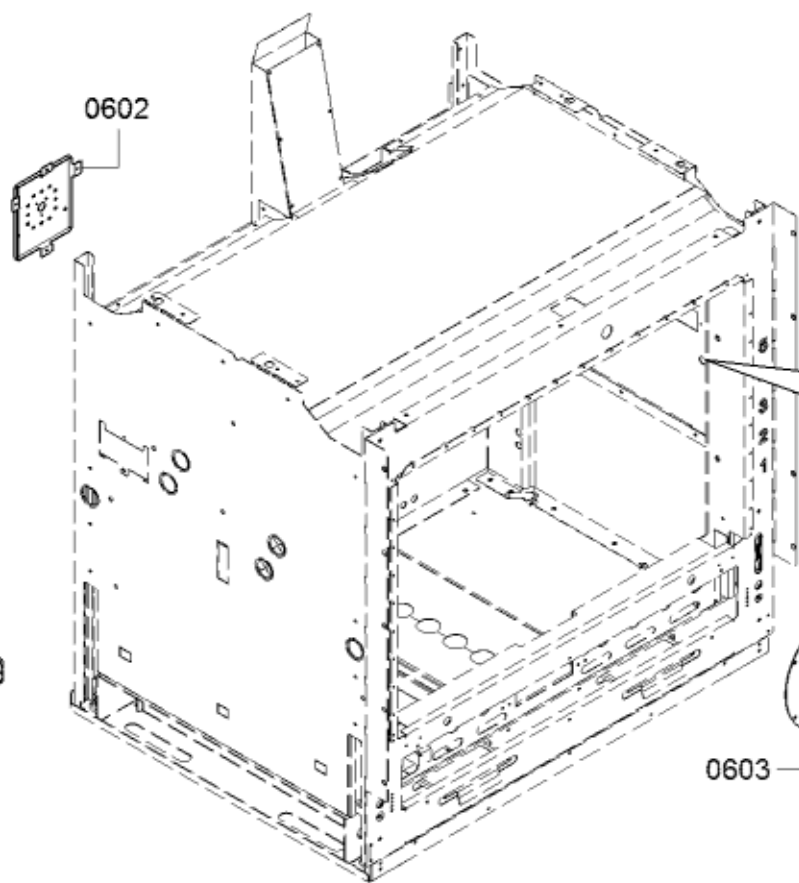

Position ID	Part number.	Replaces:	Description
0401	11030914		Gas tap
0402	11030913		Gas tap
0403	11030916		Gas tap
0404	11030915		Gas tap
0405	00423093		Valve
0406	10010197		Bracket
0407	11030912		Gas tap
0408	10010200		Adapter
0409	00754658		Regulator-pressure
0410	10003806		Valve
0411	00420807		Screw
0412	00779007		Manifold
0413	10009569		Bracket
0414	10010270		Pipe connection piece
0415	11030968		Gas tap
0416	10009155		Valve
0417	00779008		Manifold
0418	00601543		Connection
0419	10011560		Connection piece
0420	00427661		Connection piece
0421	11032317		Tube
0422	11030964		Gas tap
0423	12026924		Tube
0424	00605061		Valve-two way

0696

Position ID	Part number.	Replaces:	Description
0601	00497756		Motor
0602	00489178		Bracket
0603	00479238		Cover
0604	10007424		Lamp
0605	20000102		Lining
0609	00627375		Temperature sensor
0610	11030966		Plate
0611	11030909		Cover
0612	00146140		Support
0613	10011396		Bolt
0615	00492431		Igniter
0616	00600909		Bracket
0617	11030965		Burner
0618	00445814		Guide
0620	11032345		Burner pipe
0621	10010304		Plug

Position ID	Part number.	Replaces:	Description
0901	00145306		Grill grid
0902	00687610		Support
0903	00637940		Grate Foot Replacement Kit
0904	00774613		30" Telescopic Rack
0905	11013689		Grill tray
0906	00484628	00449757	Tray for Broiler Pan
0907	10010207		Bracket
0908	00712470		Shelf

0396

Position ID	Part number.	Replaces:	Description
0301	10004490		Burner cap
0302	10004489		Burner cap
0303	10004493		Burner
0304	10004492		Burner
0305	10006471		Electrode
0306	10006471		Electrode
0307	10004495		Venturi nozzle
0308	10004498		Burner housing
0309	10004497		Burner housing
0310	10004531		Screw
0311	00713215		Hob top
0312	11031609		Cover sheet
0313	12007259		Ignition device
0314	10006793		Jet
0315	10006797		Jet
0316	00701902		Rail