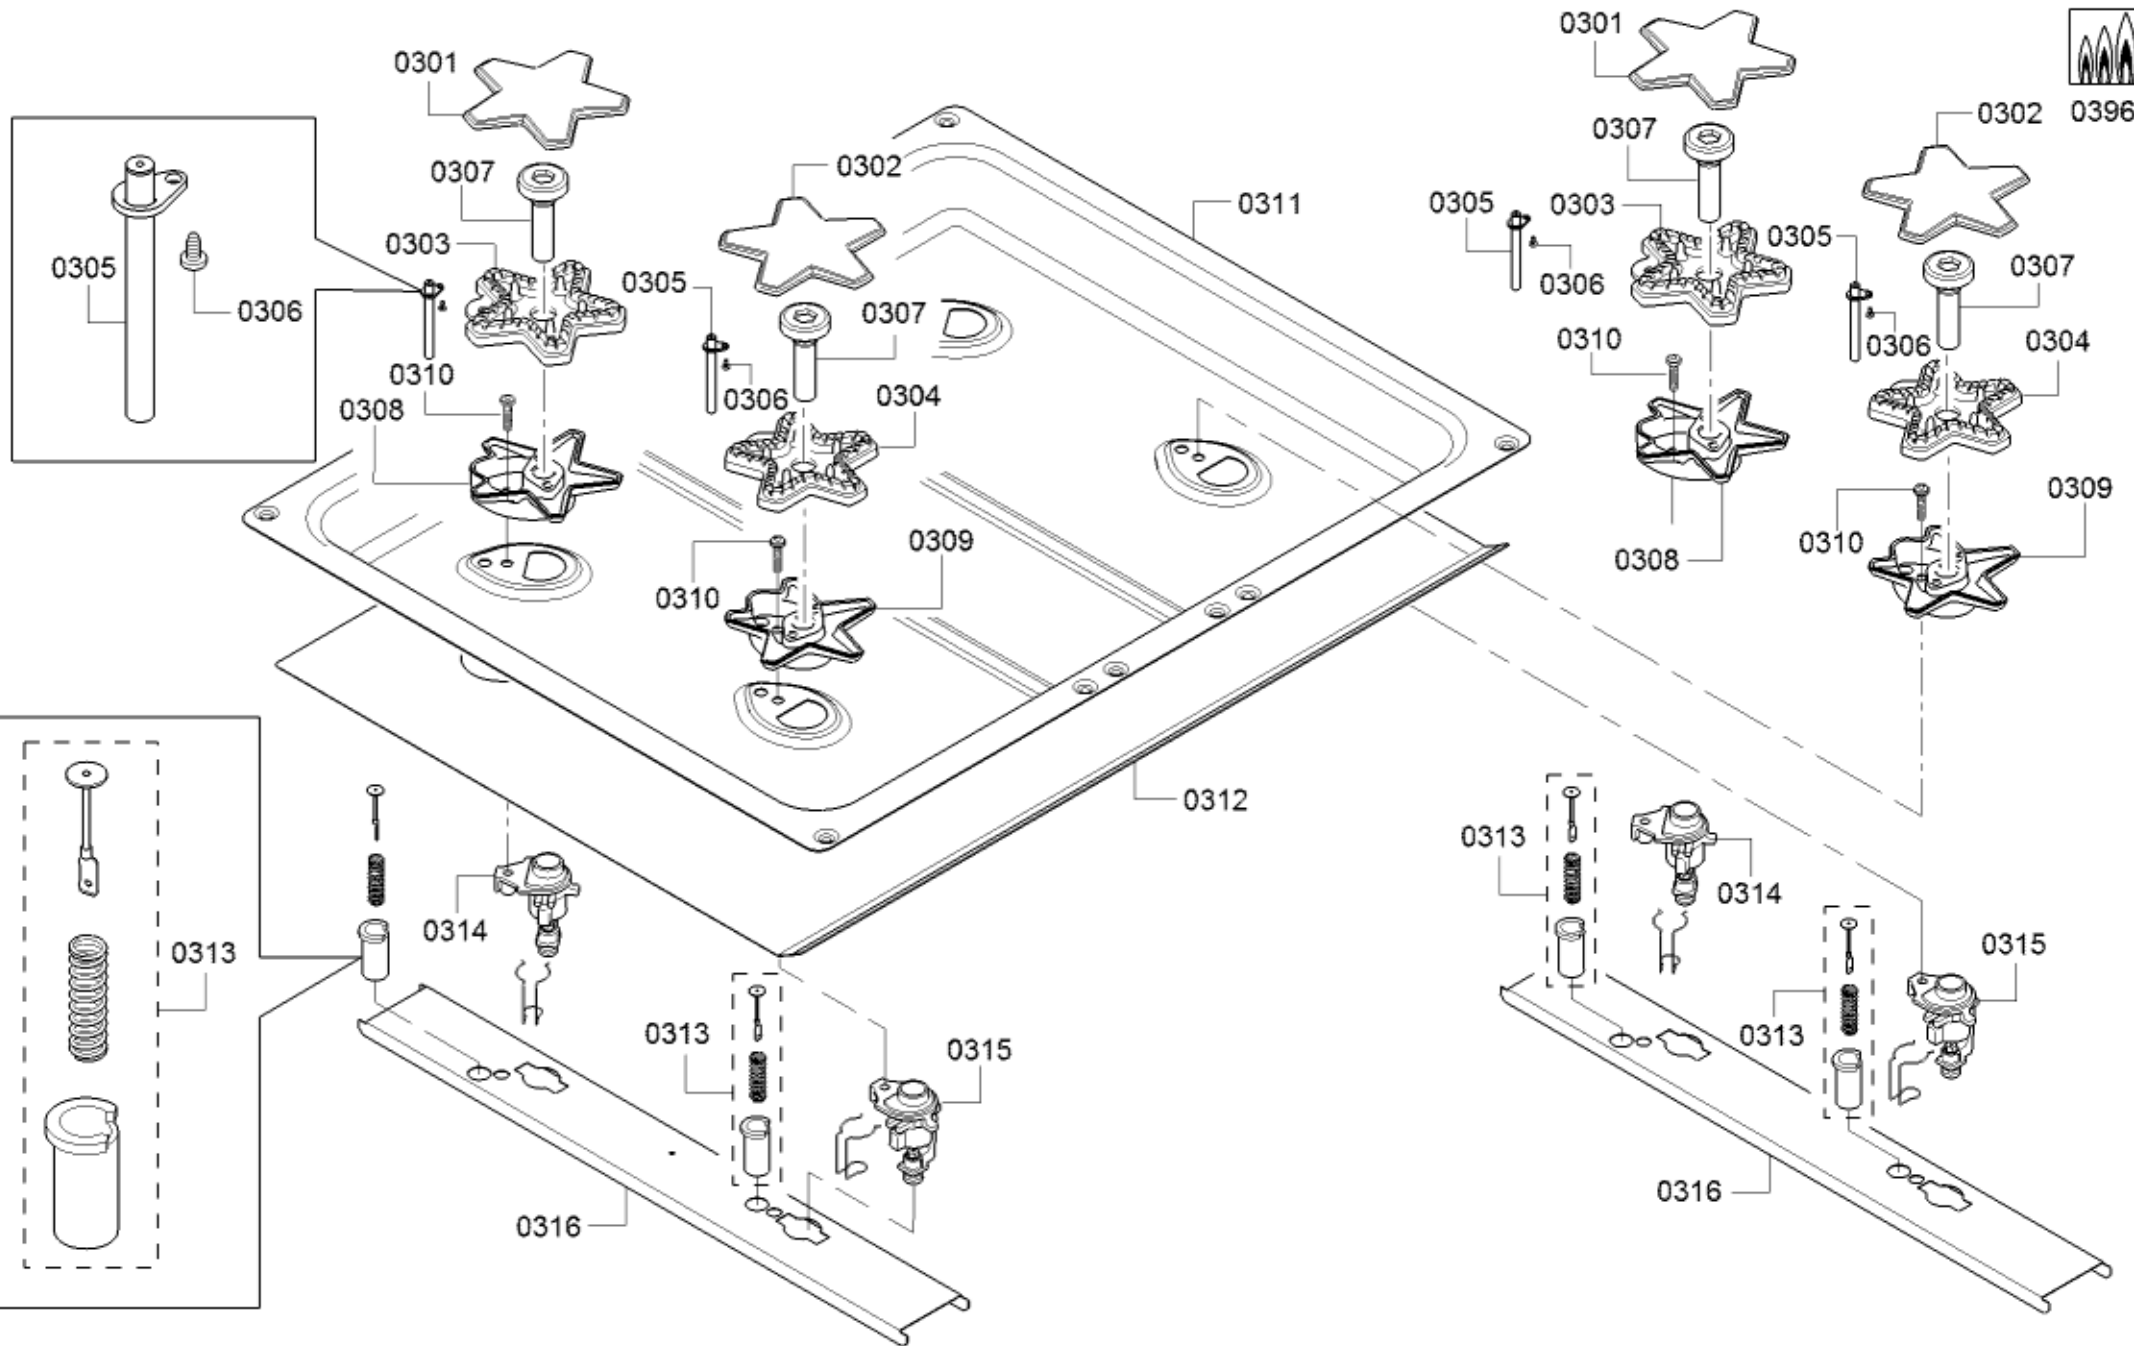

Position ID	Part number.	Replaces:	Description
0401	11030914		Gas tap
0402	11030913		Gas tap
0403	11030916		Gas tap
0404	11030915		Gas tap
0405	00423093		Valve
0406	10010197		Bracket
0407	11030912		Gas tap
0408	10010200		Adapter
0409	00754658		Regulator-pressure
0410	10003806		Valve
0411	00420807		Screw
0412	00779007		Manifold
0413	10009569		Bracket
0414	10010270		Pipe connection piece
0415	11030968		Gas tap
0416	10009155		Valve
0417	00779008		Manifold
0418	00601543		Connection
0419	10011560		Connection piece
0420	00427661		Connection piece
0421	11032317		Tube
0422	11030964		Gas tap
0423	12026924		Tube
0424	00605061		Valve-two way

0696

Position ID	Part number.	Replaces:	Description
0601	00497756		Motor
0602	00489178		Bracket
0603	00479238		Cover
0604	10007424		Lamp
0605	20000102		Lining
0609	00627375		Temperature sensor
0610	11030966		Plate
0611	11030909		Cover
0612	00146140		Support
0613	10011396		Bolt
0615	00492431		Igniter
0616	00600909		Bracket
0617	11030965		Burner
0618	00445814		Guide
0620	11032345		Burner pipe
0621	10010304		Plug

Position ID	Part number.	Replaces:	Description
0901	00145306		Grill grid
0902	00687610		Support
0903	00637940		Grate Foot Replacement Kit
0904	00774613		30" Telescopic Rack
0905	11013689		Grill tray
0906	00484628	00449757	Tray for Broiler Pan
0907	10010207		Bracket
0908	00712470		Shelf

0396

Position ID	Part number.	Replaces:	Description
0301	10004490		Burner cap
0302	10004489		Burner cap
0303	10004493		Burner
0304	10004492		Burner
0305	10006471		Electrode
0306	10006471		Electrode
0307	10004495		Venturi nozzle
0308	10004498		Burner housing
0309	10004497		Burner housing
0310	10004531		Screw
0311	00713215		Hob top
0312	11031609		Cover sheet
0313	12007259		Ignition device
0314	10006793		Jet
0315	10006797		Jet
0316	00701902		Rail