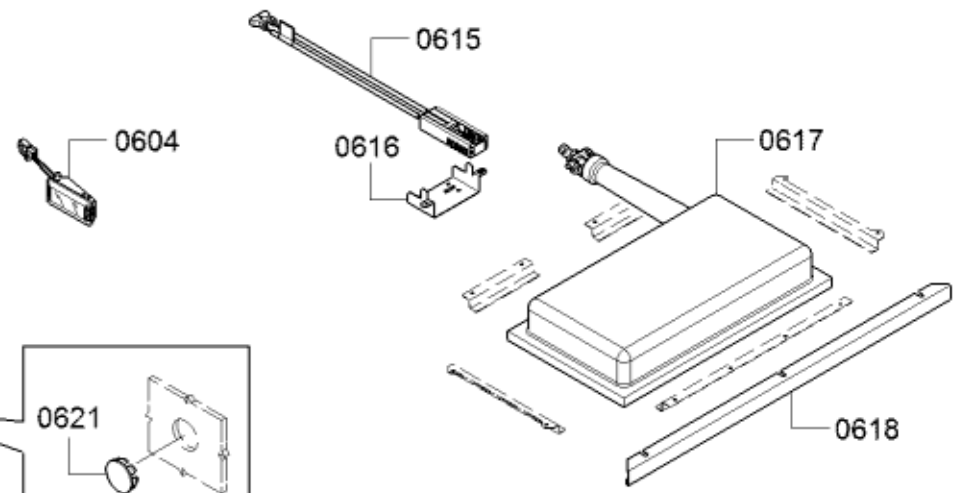

Position ID	Part number.	Replaces:	Description
0401	11030914		Gas tap
0402	11030913		Gas tap
0403	11030916		Gas tap
0404	11030915		Gas tap
0405	00423093		Valve
0406	10010197		Bracket
0407	11030912		Gas tap
0408	10010200		Adapter
0409	00754658		Regulator-pressure
0410	10003806		Valve
0411	00420807		Screw
0412	00779007		Manifold
0413	10009569		Bracket
0414	10010270		Pipe connection piece
0415	11030968		Gas tap
0416	10009155		Valve
0417	00779008		Manifold
0418	00601543		Connection
0419	10011560		Connection piece
0420	00427661		Connection piece
0421	11032317		Tube
0422	11030964		Gas tap
0423	12026924		Tube
0424	00605061		Valve-two way

0696

Position ID	Part number.	Replaces:	Description
0601	00497756		Motor
0602	00489178		Bracket
0603	00479238		Cover
0604	10007424		Lamp
0605	20000102		Lining
0609	00627375		Temperature sensor
0610	11030966		Plate
0611	11030909		Cover
0612	00146140		Support
0613	10011396		Bolt
0615	00492431		Igniter
0616	00600909		Bracket
0617	11030965		Burner
0618	00445814		Guide
0620	11032345		Burner pipe
0621	10010304		Plug

0396

Position ID	Part number.	Replaces:	Description
0301	10004490		Burner cap
0302	10004489		Burner cap
0303	10004493		Burner
0304	10004492		Burner
0305	10006471		Electrode
0306	10006471		Electrode
0307	10004495		Venturi nozzle
0308	10004498		Burner housing
0309	10004497		Burner housing
0310	10004531		Screw
0311	00713215		Hob top
0312	11031609		Cover sheet
0313	12007259		Ignition device
0314	10006793		Jet
0315	10006797		Jet
0316	00701902		Rail

Position ID	Part number.	Replaces:	Description
0801	20000063		Door-outer
0802	20000065		Door-inner
0803	10010275		Screw
0804	10011398		Bracket
0805	10011397		Handle-cap shaped
0806	11032089		Handle
0807	10011397		Handle-cap shaped
0808	10010271		Plate
0809	10010274		Screw
0810	10011608		Screw
0811	10011376		Hinge
0812	00618862		Screw