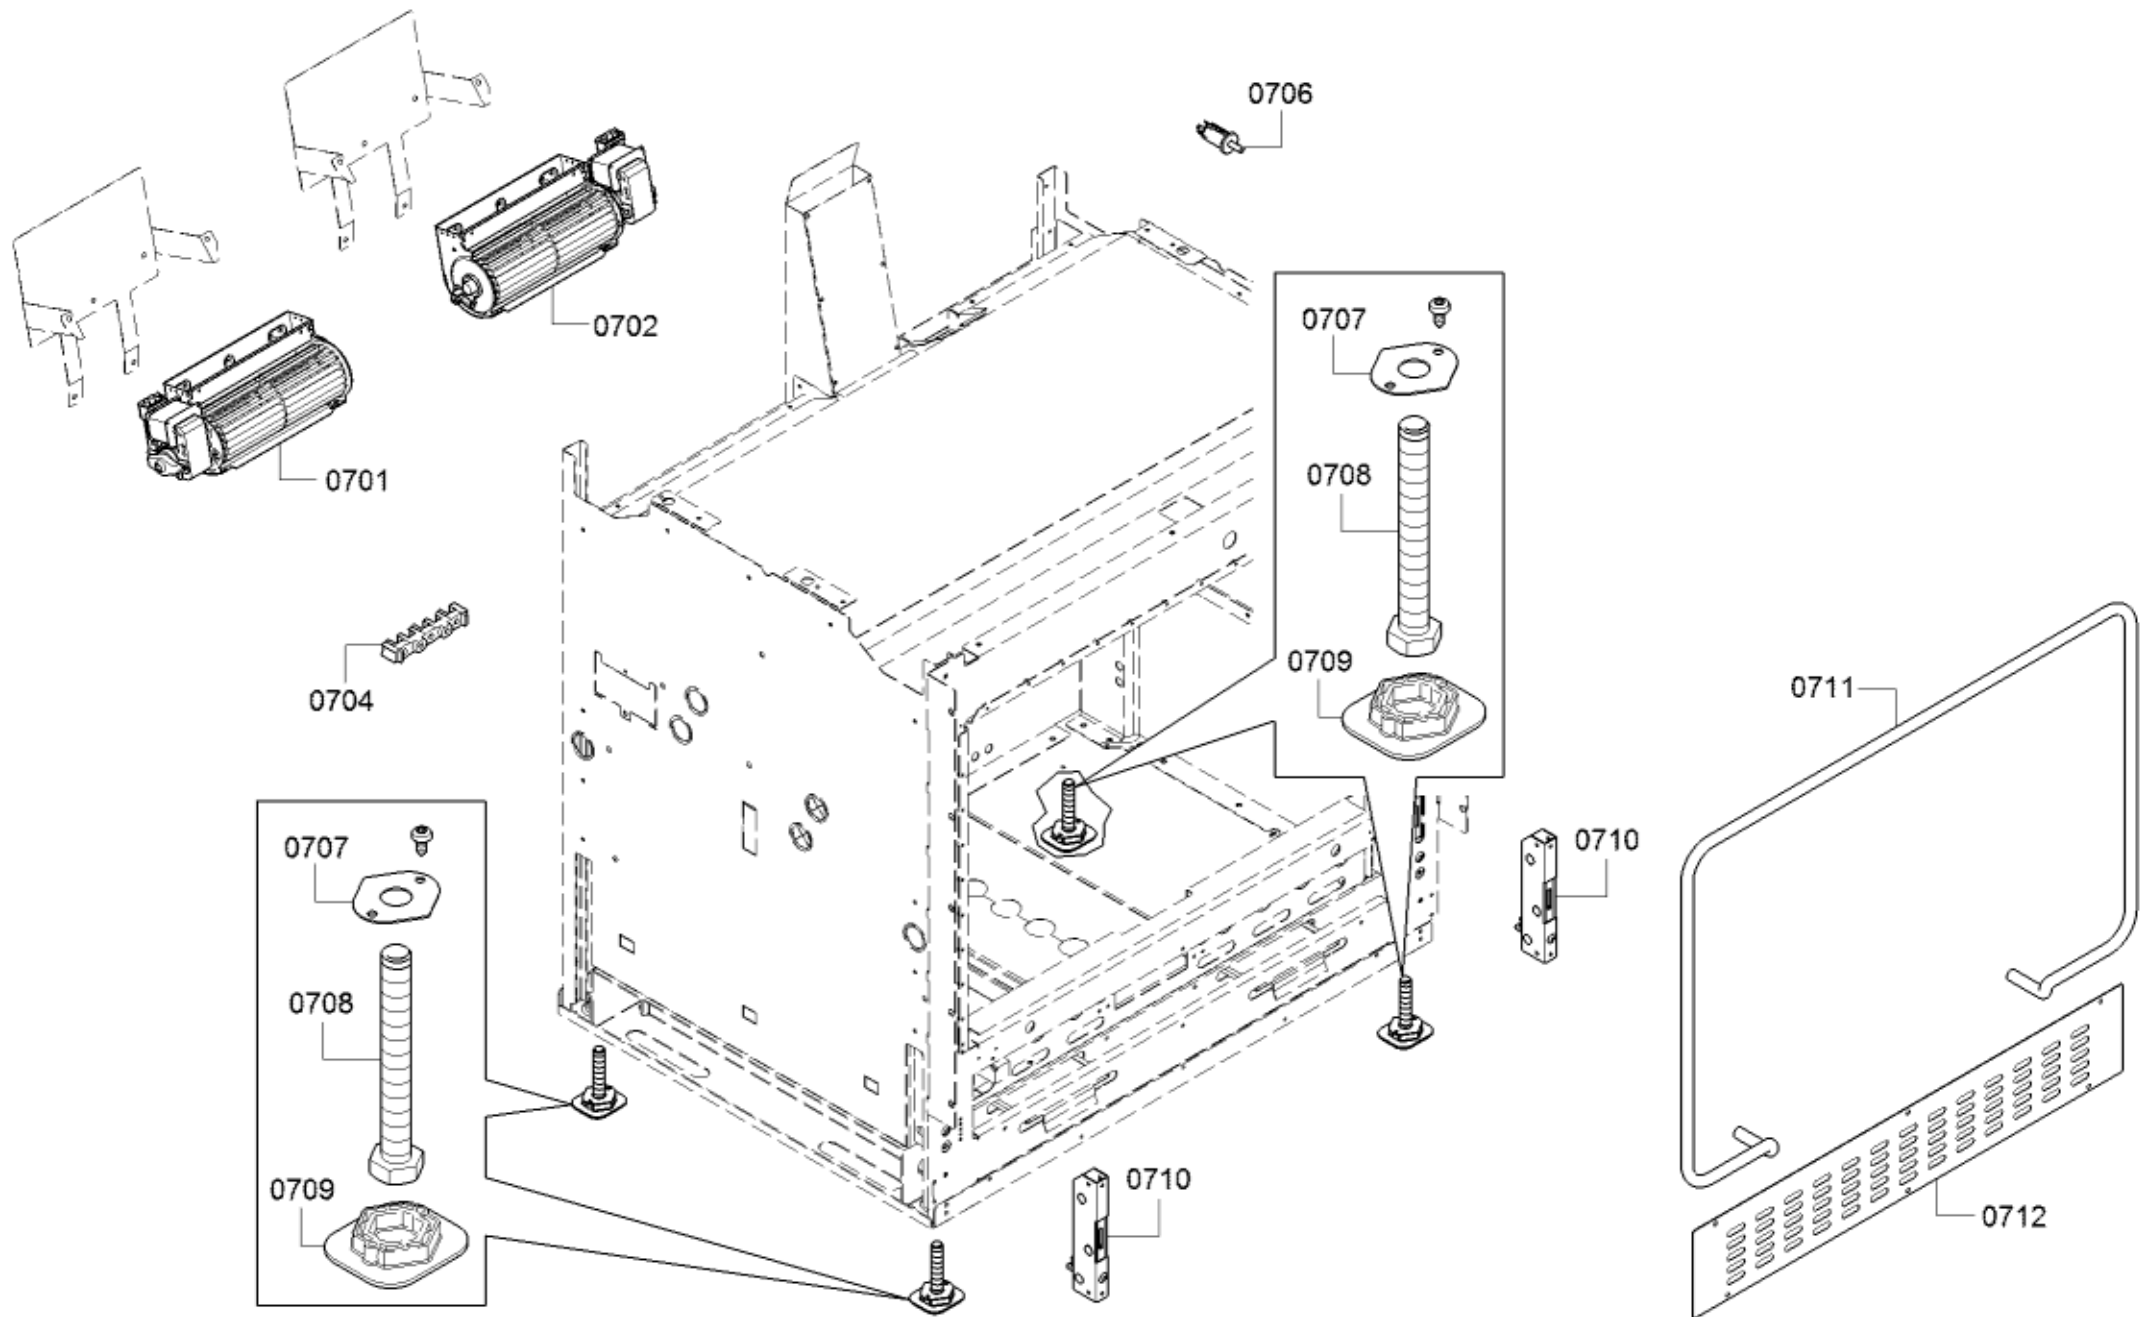

Position ID	Part number.	Replaces:	Description
0401	11030914		Gas tap
0402	11030913		Gas tap
0403	11030916		Gas tap
0404	11030915		Gas tap
0405	00423093		Valve
0406	10010197		Bracket
0407	11030912		Gas tap
0408	10010200		Adapter
0409	00754658		Regulator-pressure
0410	10003806		Valve
0411	00420807		Screw
0412	00779007		Manifold
0413	10009569		Bracket
0414	10010270		Pipe connection piece
0415	11030968		Gas tap
0416	10009155		Valve
0417	00779008		Manifold
0418	00601543		Connection
0419	10011560		Connection piece
0420	00427661		Connection piece
0421	11032317		Tube
0422	11030964		Gas tap
0423	12026924		Tube
0424	00605061		Valve-two way

0396

Position ID	Part number.	Replaces:	Description
0301	10004490		Burner cap
0302	10004489		Burner cap
0303	10004493		Burner
0304	10004492		Burner
0305	10006471		Electrode
0306	10006471		Electrode
0307	10004495		Venturi nozzle
0308	10004498		Burner housing
0309	10004497		Burner housing
0310	10004531		Screw
0311	00713215		Hob top
0312	11031609		Cover sheet
0313	12007259		Ignition device
0314	10006793		Jet
0315	10006797		Jet
0316	00701902		Rail

Position ID	Part number.	Replaces:	Description
0801	20000063		Door-outer
0802	20000065		Door-inner
0803	10010275		Screw
0804	10011398		Bracket
0805	10011397		Handle-cap shaped
0806	11032089		Handle
0807	10011397		Handle-cap shaped
0808	10010271		Plate
0809	10010274		Screw
0810	10011608		Screw
0811	10011376		Hinge
0812	00618862		Screw

Position ID	Part number.	Replaces:	Description
0501	11032521		Control module programmed
0501	12032176	12034869	Control module not programmed
0502	00418283		Support
0503	00489194		Transformer
0504	10008933		Clip
0505	10010202		Clip
0507	00423966		Cable strap
0510	12024415		Ignition cable
0511	10008207		Ignition cable
0512	12026846		Cable harness
0513	12028038		Control mechanism
0514	12024414		Cable harness
0515	12033559		Cable harness
0516	10010201		Adapter
0520	12026843		Cable harness
0520	12026928		Cable harness
0508	10008933		Clip