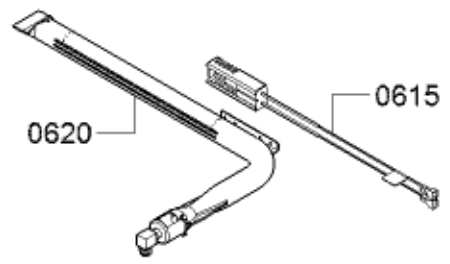

Position ID	Part number.	Replaces:	Description
0401	11030914		Gas tap
0402	11030913		Gas tap
0403	11030916		Gas tap
0404	11030915		Gas tap
0405	00423093		Valve
0406	10010197		Bracket
0407	11030912		Gas tap
0408	10010200		Adapter
0409	00754658		Regulator-pressure
0410	10003806		Valve
0411	00420807		Screw
0412	00779007		Manifold
0413	10009569		Bracket
0414	10010270		Pipe connection piece
0415	11030968		Gas tap
0416	10009155		Valve
0417	00779008		Manifold
0418	00601543		Connection
0419	10011560		Connection piece
0420	00427661		Connection piece
0421	11032317		Tube
0422	11030964		Gas tap
0423	12026924		Tube
0424	00605061		Valve-two way

0696

Position ID	Part number.	Replaces:	Description
0601	00497756		Motor
0602	00489178		Bracket
0603	00479238		Cover
0604	10007424		Lamp
0605	20000102		Lining
0609	00627375		Temperature sensor
0610	11030966		Plate
0611	11030909		Cover
0612	00146140		Support
0613	10011396		Bolt
0615	00492431		Igniter
0616	00600909		Bracket
0617	11030965		Burner
0618	00445814		Guide
0620	11032345		Burner pipe
0621	10010304		Plug

0396

Position ID	Part number.	Replaces:	Description
0301	10004490		Burner cap
0302	10004489		Burner cap
0303	10004493		Burner
0304	10004492		Burner
0305	10006471		Electrode
0306	10006471		Electrode
0307	10004495		Venturi nozzle
0308	10004498		Burner housing
0309	10004497		Burner housing
0310	10004531		Screw
0311	00713215		Hob top
0312	11031609		Cover sheet
0313	12007259		Ignition device
0314	10006793		Jet
0315	10006797		Jet
0316	00701902		Rail

Position ID	Part number.	Replaces:	Description
0801	20000063		Door-outer
0802	20000065		Door-inner
0803	10010275		Screw
0804	10011398		Bracket
0805	10011397		Handle-cap shaped
0806	11032089		Handle
0807	10011397		Handle-cap shaped
0808	10010271		Plate
0809	10010274		Screw
0810	10011608		Screw
0811	10011376		Hinge
0812	00618862		Screw