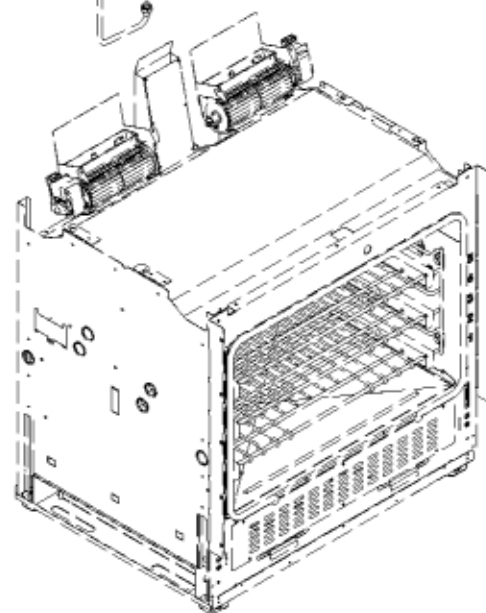

0107

0106

0107