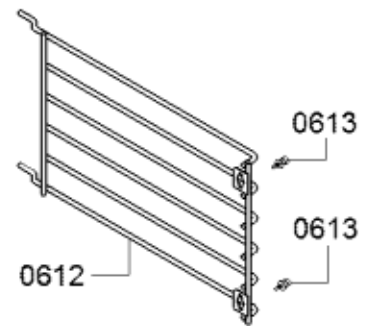

Position ID	Part number.	Replaces:	Description
0401	11030914		Gas tap
0402	11030913		Gas tap
0403	11030916		Gas tap
0404	11030915		Gas tap
0405	00423093		Valve
0406	10010197		Bracket
0407	11030912		Gas tap
0408	10010200		Adapter
0409	00754658		Regulator-pressure
0410	10003806		Valve
0411	00420807		Screw
0412	00779007		Manifold
0413	10009569		Bracket
0414	10010270		Pipe connection piece
0415	11030968		Gas tap
0416	10009155		Valve
0417	00779008		Manifold
0418	00601543		Connection
0419	10011560		Connection piece
0420	00427661		Connection piece
0421	11032317		Tube
0422	11030964		Gas tap
0423	12026924		Tube
0424	00605061		Valve-two way

0696

Position ID	Part number.	Replaces:	Description
0601	00497756		Motor
0602	00489178		Bracket
0603	00479238		Cover
0604	10007424		Lamp
0605	20000102		Lining
0609	00627375		Temperature sensor
0610	11030966		Plate
0611	11030909		Cover
0612	00146140		Support
0613	10011396		Bolt
0615	00492431		Igniter
0616	00600909		Bracket
0617	11030965		Burner
0618	00445814		Guide
0620	11032345		Burner pipe
0621	10010304		Plug

0396

Position ID	Part number.	Replaces:	Description
0301	10004490		Burner cap
0302	10004489		Burner cap
0303	10004493		Burner
0304	10004492		Burner
0305	10006471		Electrode
0306	10006471		Electrode
0307	10004495		Venturi nozzle
0308	10004498		Burner housing
0309	10004497		Burner housing
0310	10004531		Screw
0311	00713215		Hob top
0312	11031609		Cover sheet
0313	12007259		Ignition device
0314	10006793		Jet
0315	10006797		Jet
0316	00701902		Rail

Position ID	Part number.	Replaces:	Description
0801	20000063		Door-outer
0802	20000065		Door-inner
0803	10010275		Screw
0804	10011398		Bracket
0805	10011397		Handle-cap shaped
0806	11032089		Handle
0807	10011397		Handle-cap shaped
0808	10010271		Plate
0809	10010274		Screw
0810	10011608		Screw
0811	10011376		Hinge
0812	00618862		Screw