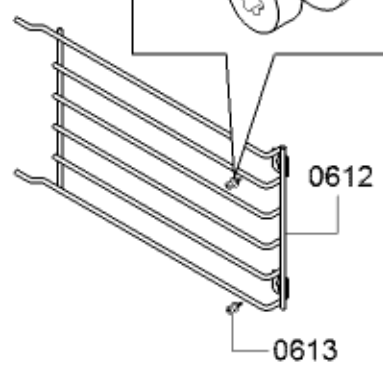

Position ID	Part number.	Replaces:	Description
0401	11030914		Gas tap
0402	11030913		Gas tap
0403	11030916		Gas tap
0404	11030915		Gas tap
0405	00423093		Valve
0406	10010197		Bracket
0407	11030912		Gas tap
0408	10010200		Adapter
0409	00754658		Regulator-pressure
0410	10003806		Valve
0411	00420807		Screw
0412	00779007		Manifold
0413	10009569		Bracket
0414	10010270		Pipe connection piece
0415	11030968		Gas tap
0416	10009155		Valve
0417	00779008		Manifold
0418	00601543		Connection
0419	10011560		Connection piece
0420	00427661		Connection piece
0421	11032317		Tube
0422	11030964		Gas tap
0423	12026924		Tube
0424	00605061		Valve-two way

0696

Position ID	Part number.	Replaces:	Description
0601	00497756		Motor
0602	00489178		Bracket
0603	00479238		Cover
0604	10007424		Lamp
0605	20000102		Lining
0609	00627375		Temperature sensor
0610	11030966		Plate
0611	11030909		Cover
0612	00146140		Support
0613	10011396		Bolt
0615	00492431		Igniter
0616	00600909		Bracket
0617	11030965		Burner
0618	00445814		Guide
0620	11032345		Burner pipe
0621	10010304		Plug

0396

Position ID	Part number.	Replaces:	Description
0301	10004490		Burner cap
0302	10004489		Burner cap
0303	10004493		Burner
0304	10004492		Burner
0305	10006471		Electrode
0306	10006471		Electrode
0307	10004495		Venturi nozzle
0308	10004498		Burner housing
0309	10004497		Burner housing
0310	10004531		Screw
0311	00713215		Hob top
0312	11031609		Cover sheet
0313	12007259		Ignition device
0314	10006793		Jet
0315	10006797		Jet
0316	00701902		Rail

Position ID	Part number.	Replaces:	Description
0801	20000063		Door-outer
0802	20000065		Door-inner
0803	10010275		Screw
0804	10011398		Bracket
0805	10011397		Handle-cap shaped
0806	11032089		Handle
0807	10011397		Handle-cap shaped
0808	10010271		Plate
0809	10010274		Screw
0810	10011608		Screw
0811	10011376		Hinge
0812	00618862		Screw