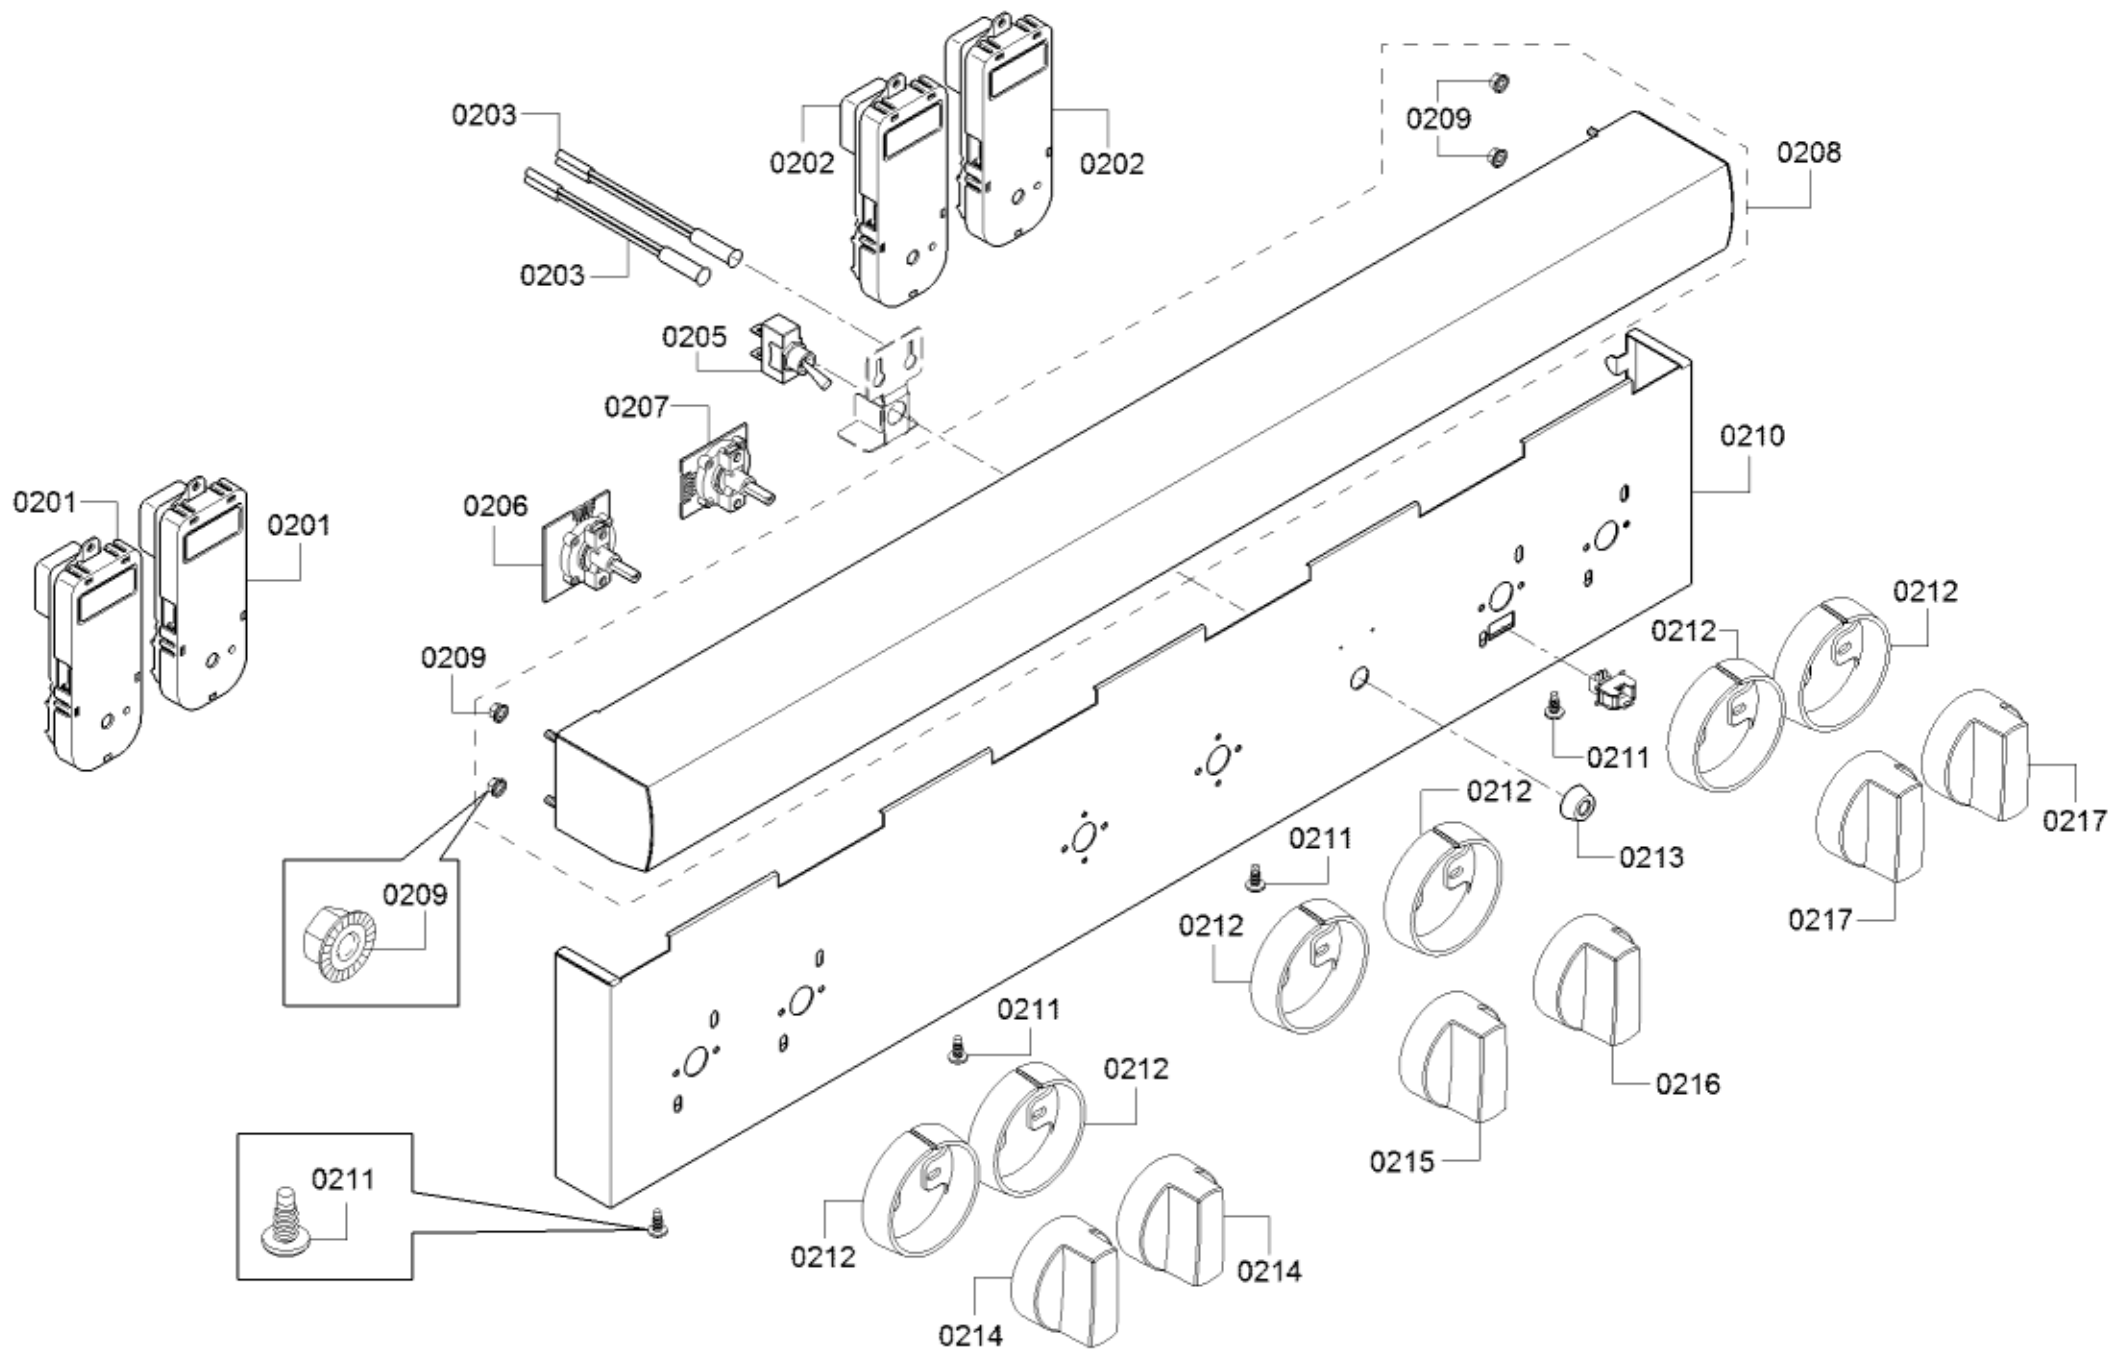

Position ID	Part number.	Replaces:	Description
0401	11030914		Gas tap
0402	11030913		Gas tap
0403	11030916		Gas tap
0404	11030915		Gas tap
0405	00423093		Valve
0406	10010197		Bracket
0407	11030912		Gas tap
0408	10010200		Adapter
0409	00754658		Regulator-pressure
0410	10003806		Valve
0411	00420807		Screw
0412	00779007		Manifold
0413	10009569		Bracket
0414	10010270		Pipe connection piece
0415	11030968		Gas tap
0416	10009155		Valve
0417	00779008		Manifold
0418	00601543		Connection
0419	10011560		Connection piece
0420	00427661		Connection piece
0421	11032317		Tube
0422	11030964		Gas tap
0423	12026924		Tube
0424	00605061		Valve-two way

0396

Position ID	Part number.	Replaces:	Description
0301	10004490		Burner cap
0302	10004489		Burner cap
0303	10004493		Burner
0304	10004492		Burner
0305	10006471		Electrode
0306	10006471		Electrode
0307	10004495		Venturi nozzle
0308	10004498		Burner housing
0309	10004497		Burner housing
0310	10004531		Screw
0311	00713215		Hob top
0313	12007259		Ignition device
0314	10006793		Jet
0315	10006797		Jet
0316	00701902		Rail

0107

Position ID	Part number.	Replaces:	Description
0101	00146128		Back wall panel
0102	11031592		Back panel
0103	00649417	00752161	Cover
0104	00719241		Panel side
0105	00719242		Panel side
0106	00770922		Cover
0107	00623741		Screw

Position ID	Part number.	Replaces:	Description
0801	20000063		Door-outer
0802	20000065		Door-inner
0803	10010275		Screw
0804	10011398		Bracket
0805	10011397		Handle-cap shaped
0806	11032089		Handle
0807	10011397		Handle-cap shaped
0808	10010271		Plate
0809	10010274		Screw
0810	10011608		Screw
0811	10011376		Hinge
0812	00618862		Screw