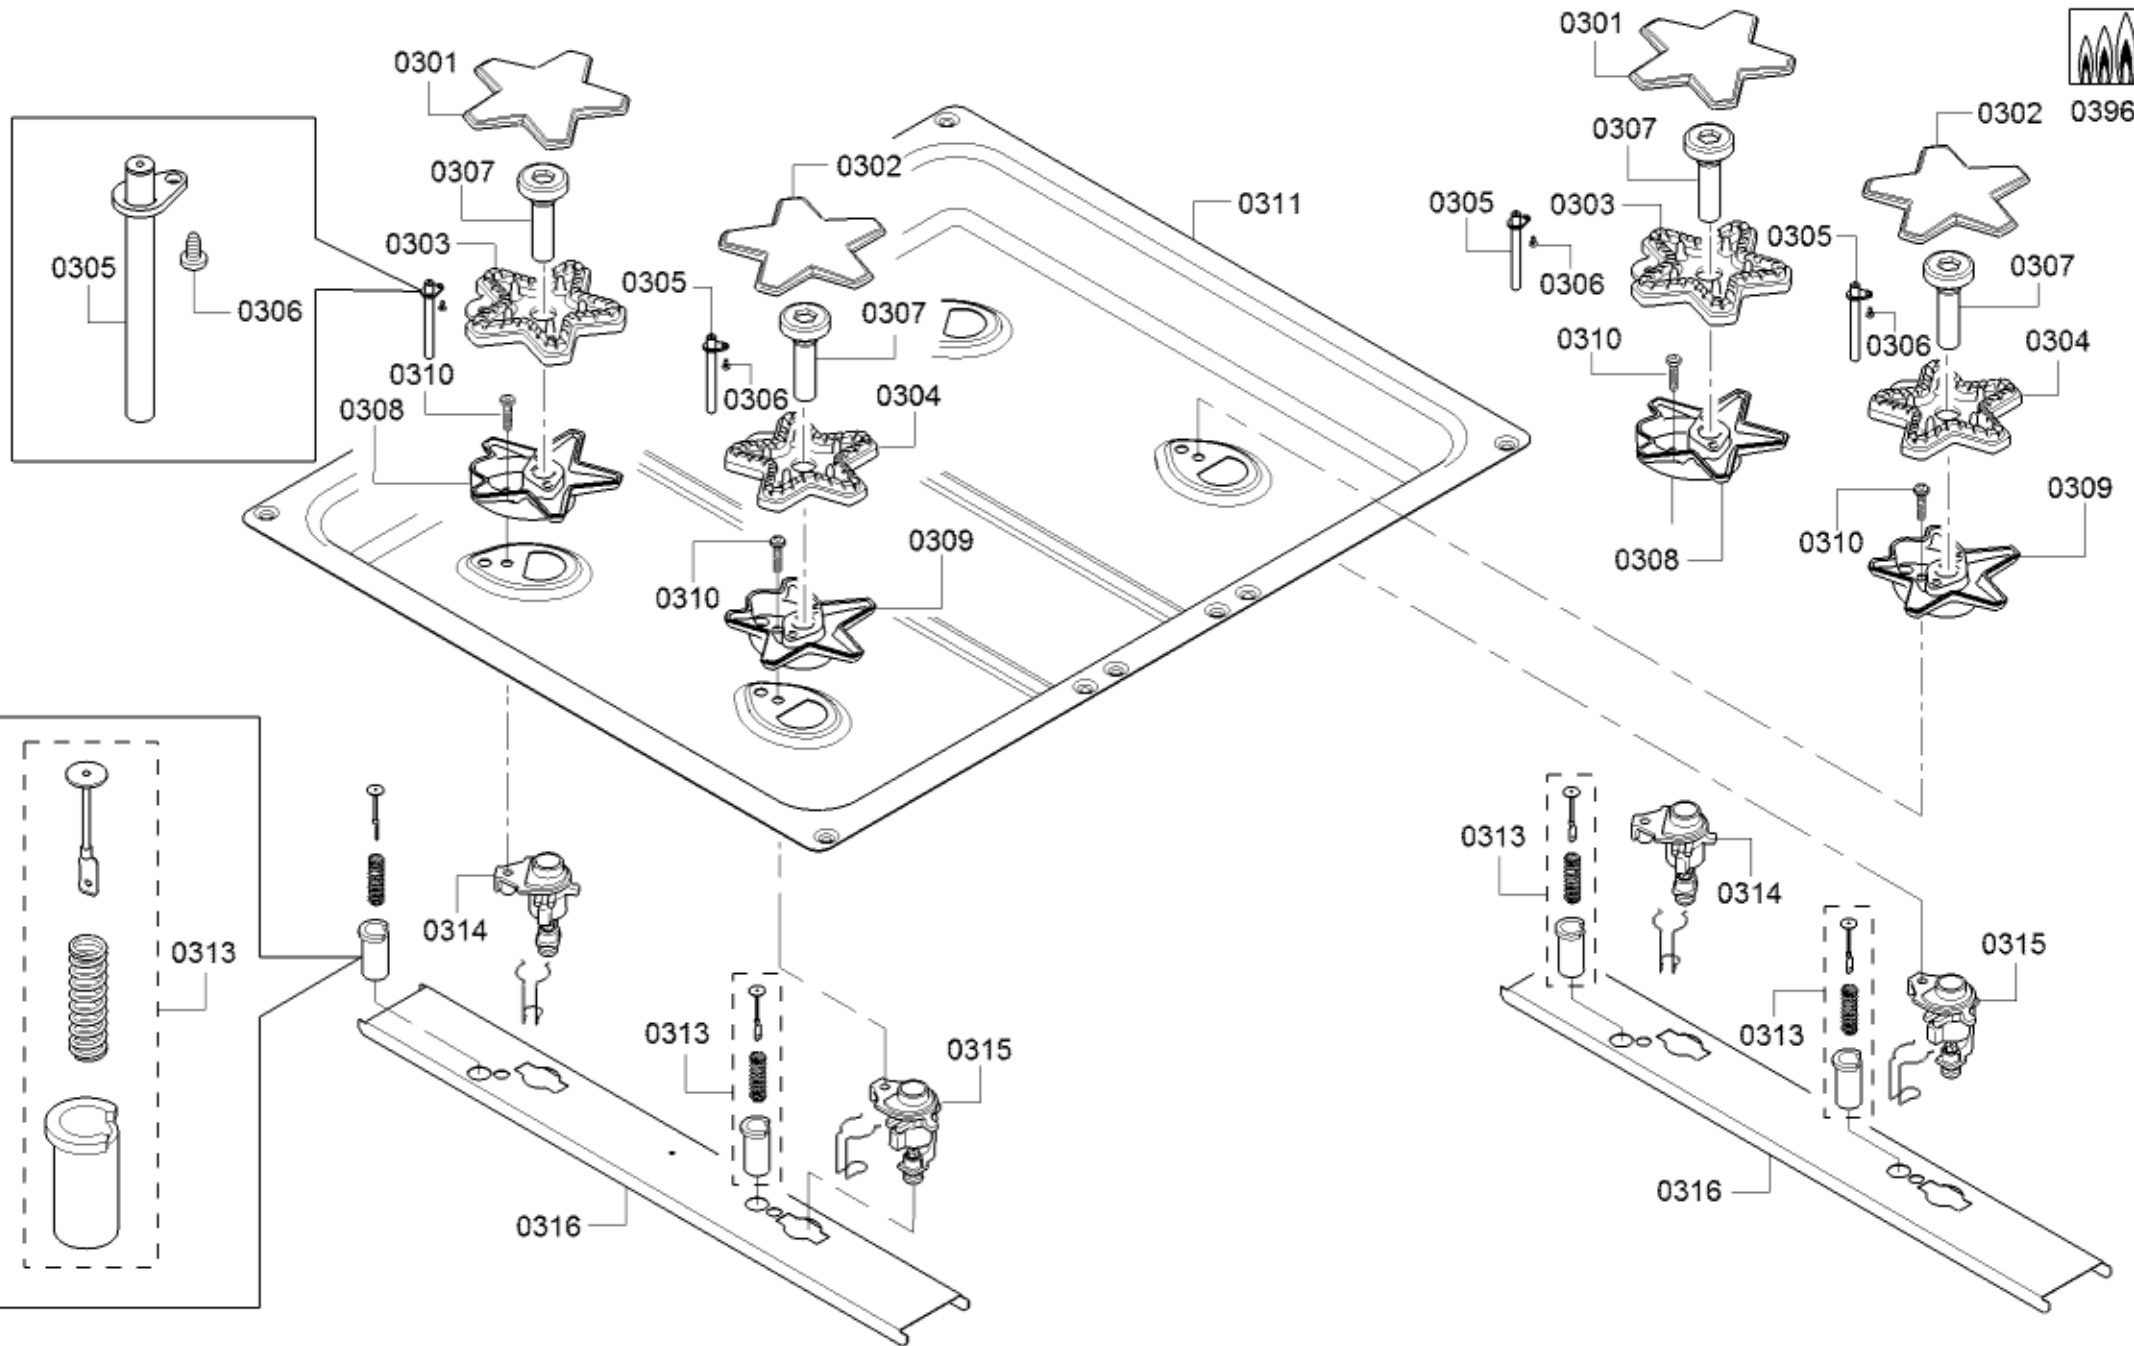

0613

0613

0620

0615

0610

0696

Position ID	Part number.	Replaces:	Description
0601	00497756		Motor
0602	00489178		Bracket
0603	00479238		Cover
0604	10007424		Lamp
0605	20000102		Lining
0609	00627375		Temperature sensor
0610	11030966		Plate
0611	11030909		Cover
0612	00146140		Support
0613	10011396		Bolt
0615	00492431		Igniter
0616	00600909		Bracket
0617	11030965		Burner
0618	00445814		Guide
0620	11032345		Burner pipe
0621	10010304		Plug

Position ID	Part number.	Replaces:	Description
0401	11030914		Gas tap
0402	11030913		Gas tap
0403	11030916		Gas tap
0404	11030915		Gas tap
0405	00423093		Valve
0406	10010197		Bracket
0407	11030912		Gas tap
0408	10010200		Adapter
0409	00754658		Regulator-pressure
0410	10003806		Valve
0411	00420807		Screw
0412	00779007		Manifold
0413	10009569		Bracket
0414	10010270		Pipe connection piece
0415	11030968		Gas tap
0416	10009155		Valve
0417	00779008		Manifold
0418	00601543		Connection
0419	10011560		Connection piece
0420	00427661		Connection piece
0421	11032317		Tube
0422	11030964		Gas tap
0423	12026924		Tube
0424	00605061		Valve-two way

0396

Position ID	Part number.	Replaces:	Description
0301	10004490		Burner cap
0302	10004489		Burner cap
0303	10004493		Burner
0304	10004492		Burner
0305	10006471		Electrode
0306	10006471		Electrode
0307	10004495		Venturi nozzle
0308	10004498		Burner housing
0309	10004497		Burner housing
0310	10004531		Screw
0311	00713215		Hob top
0313	12007259		Ignition device
0314	10006793		Jet
0315	10006797		Jet
0316	00701902		Rail