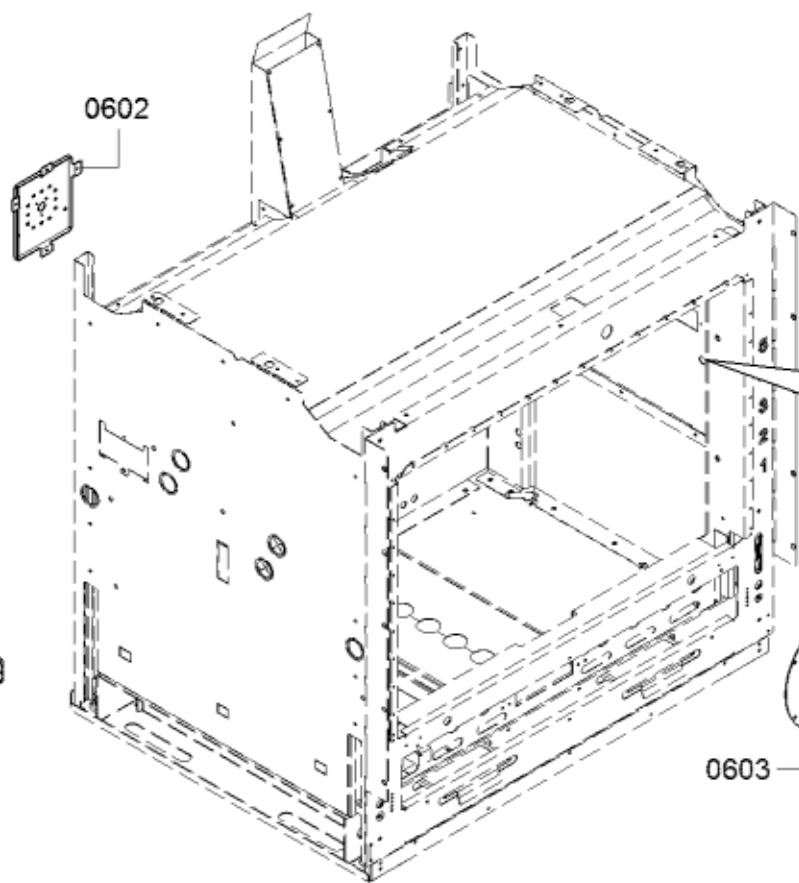

0601

0602

0604

0604

0615

0616

0617