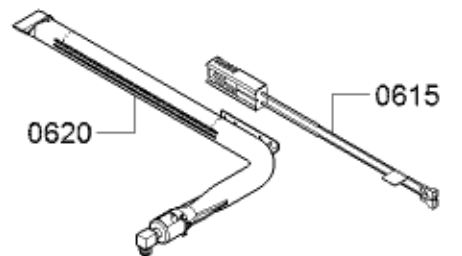

0613

0613

0620

0615

0610

0696

Position ID	Part number.	Replaces:	Description
0601	00497756		Motor
0602	00489178		Bracket
0603	00479238		Cover
0604	10007424		Lamp
0605	20000102		Lining
0609	00627375		Temperature sensor
0610	11030966		Plate
0611	11030909		Cover
0612	00146140		Support
0613	10011396		Bolt
0615	00492431		Igniter
0616	00600909		Bracket
0617	11030965		Burner
0618	00445814		Guide
0620	11032345		Burner pipe
0621	10010304		Plug

Position ID	Part number.	Replaces:	Description
0401	11030914		Gas tap
0402	11030913		Gas tap
0403	11030916		Gas tap
0404	11030915		Gas tap
0405	00423093		Valve
0406	10010197		Bracket
0407	11030912		Gas tap
0408	10010200		Adapter
0409	00754658		Regulator-pressure
0410	10003806		Valve
0411	00420807		Screw
0412	00779007		Manifold
0413	10009569		Bracket
0414	10010270		Pipe connection piece
0415	11030968		Gas tap
0416	10009155		Valve
0417	00779008		Manifold
0418	00601543		Connection
0419	10011560		Connection piece
0420	00427661		Connection piece
0421	11032317		Tube
0422	11030964		Gas tap
0423	12026924		Tube
0424	00605061		Valve-two way

0396

Position ID	Part number.	Replaces:	Description
0301	10004490		Burner cap
0302	10004489		Burner cap
0303	10004493		Burner
0304	10004492		Burner
0305	10006471		Electrode
0306	10006471		Electrode
0307	10004495		Venturi nozzle
0308	10004498		Burner housing
0309	10004497		Burner housing
0310	10004531		Screw
0311	00713215		Hob top
0313	12007259		Ignition device
0314	10006793		Jet
0315	10006797		Jet
0316	00701902		Rail