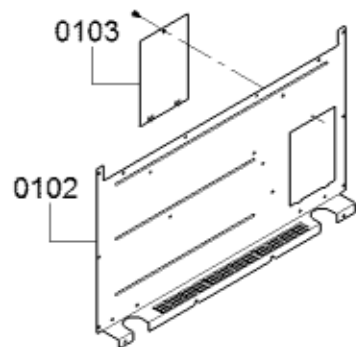

0199

0101

0105

0103

0102

0104

0107

0106

0107