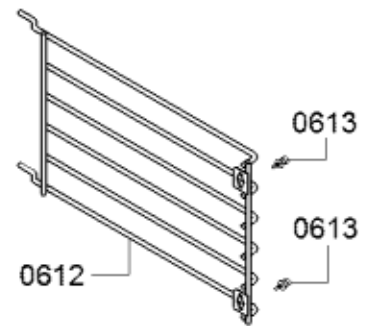

0612

0613

0613