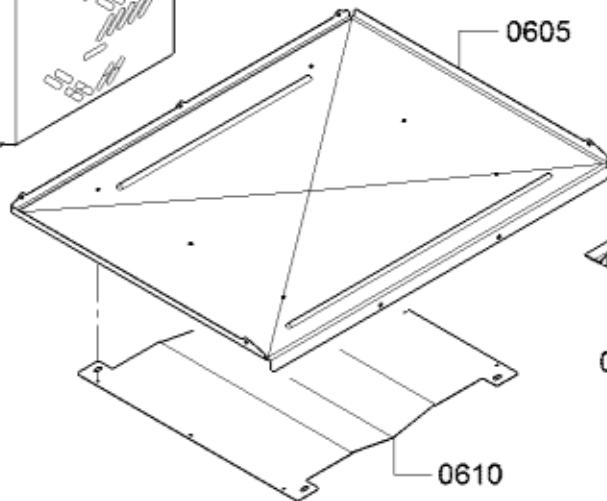

0601

0602

0604

0604

0615

0616

0617

0618

0621

0609

0613

0603

0611

0612

0605

0612

0613

0613

0620

0615

0610

0696