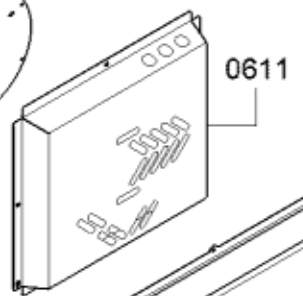

0601

0602

0604

0604

0615

0616

0617

0618

0621

0609

0613

0603

0611

0612

0605

0612

0613

0613

0620

0615

0610

0696