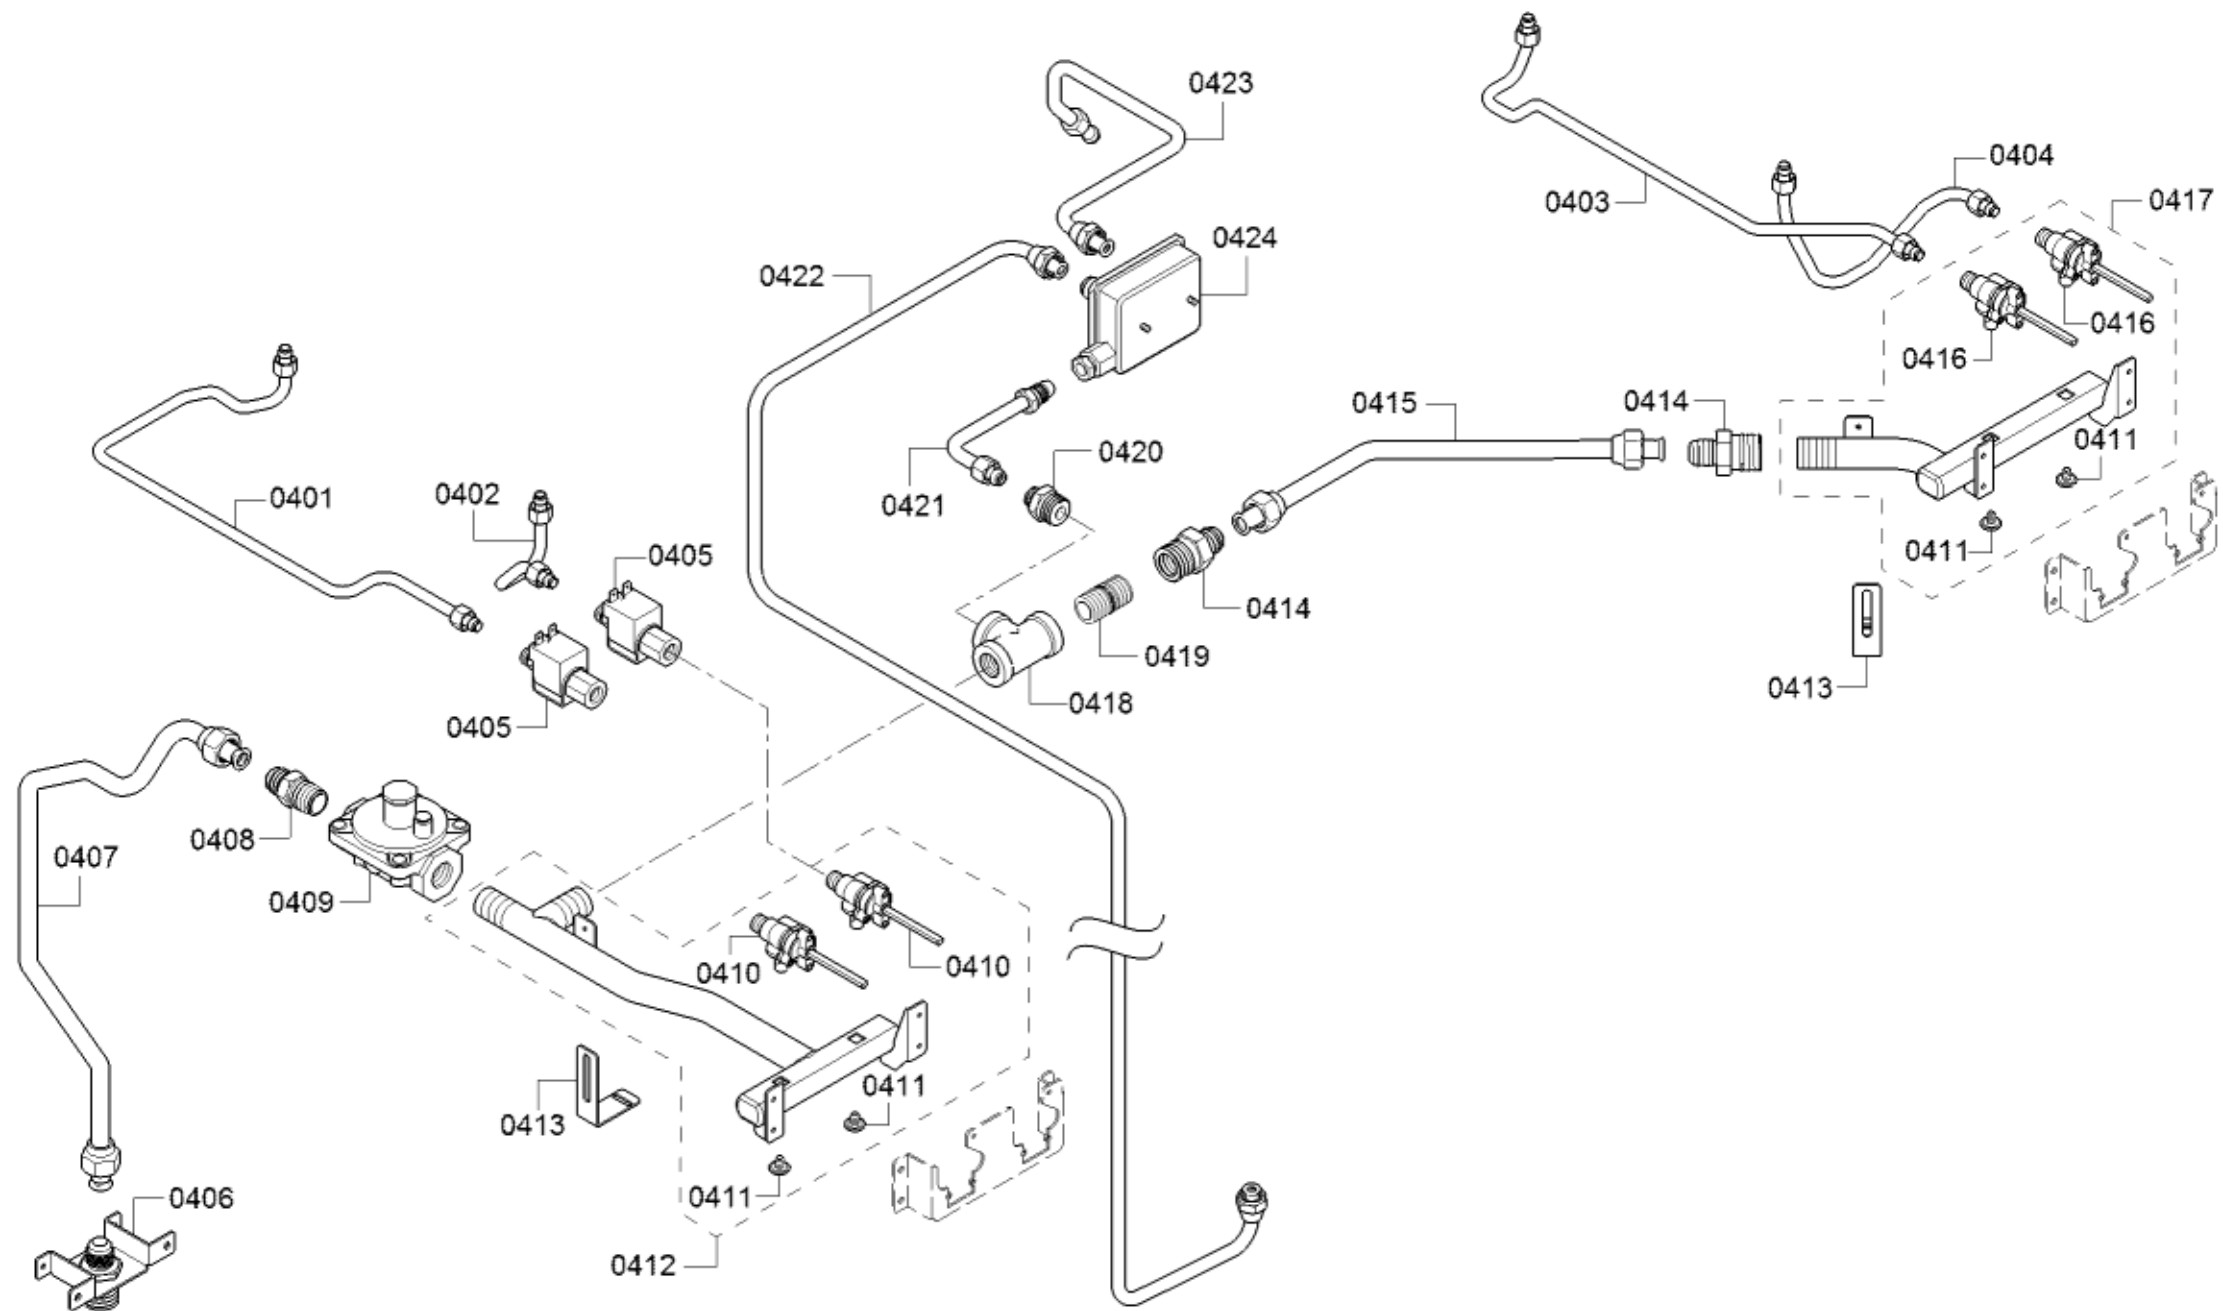

0613

0613

0620

0615

0610

0696

Position ID	Part number.	Replaces:	Description
0601	00497756		Motor
0602	00489178		Bracket
0603	00479238		Cover
0604	10007424		Lamp
0605	20000102		Lining
0609	00627375		Temperature sensor
0610	11030966		Plate
0611	11030909		Cover
0612	00146140		Support
0613	10011396		Bolt
0615	00492431		Igniter
0616	00600909		Bracket
0617	11030965		Burner
0618	00445814		Guide
0620	11032345		Burner pipe
0621	10010304		Plug

Position ID	Part number.	Replaces:	Description
0401	11030914		Gas tap
0402	11030913		Gas tap
0403	11030916		Gas tap
0404	11030915		Gas tap
0405	00423093		Valve
0406	10010197		Bracket
0407	11030912		Gas tap
0408	10010200		Adapter
0409	00754658		Regulator-pressure
0410	10003806		Valve
0411	00420807		Screw
0412	00779007		Manifold
0413	10009569		Bracket
0414	10010270		Pipe connection piece
0415	11030968		Gas tap
0416	10009155		Valve
0417	00779008		Manifold
0418	00601543		Connection
0419	10011560		Connection piece
0420	00427661		Connection piece
0421	11032317		Tube
0422	11030964		Gas tap
0423	12026924		Tube
0424	00605061		Valve-two way

0396

Position ID	Part number.	Replaces:	Description
0301	10004490		Burner cap
0302	10004489		Burner cap
0303	10004493		Burner
0304	10004492		Burner
0305	10006471		Electrode
0306	10006471		Electrode
0307	10004495		Venturi nozzle
0308	10004498		Burner housing
0309	10004497		Burner housing
0310	10004531		Screw
0311	00713215		Hob top
0313	12007259		Ignition device
0314	10006793		Jet
0315	10006797		Jet
0316	00701902		Rail

Position ID	Part number.	Replaces:	Description
0801	20000063		Door-outer
0802	20000065		Door-inner
0803	10010275		Screw
0804	10011398		Bracket
0805	10011397		Handle-cap shaped
0806	11032089		Handle
0807	10011397		Handle-cap shaped
0808	10010271		Plate
0809	10010274		Screw
0810	10011608		Screw
0811	10011376		Hinge
0812	00618862		Screw