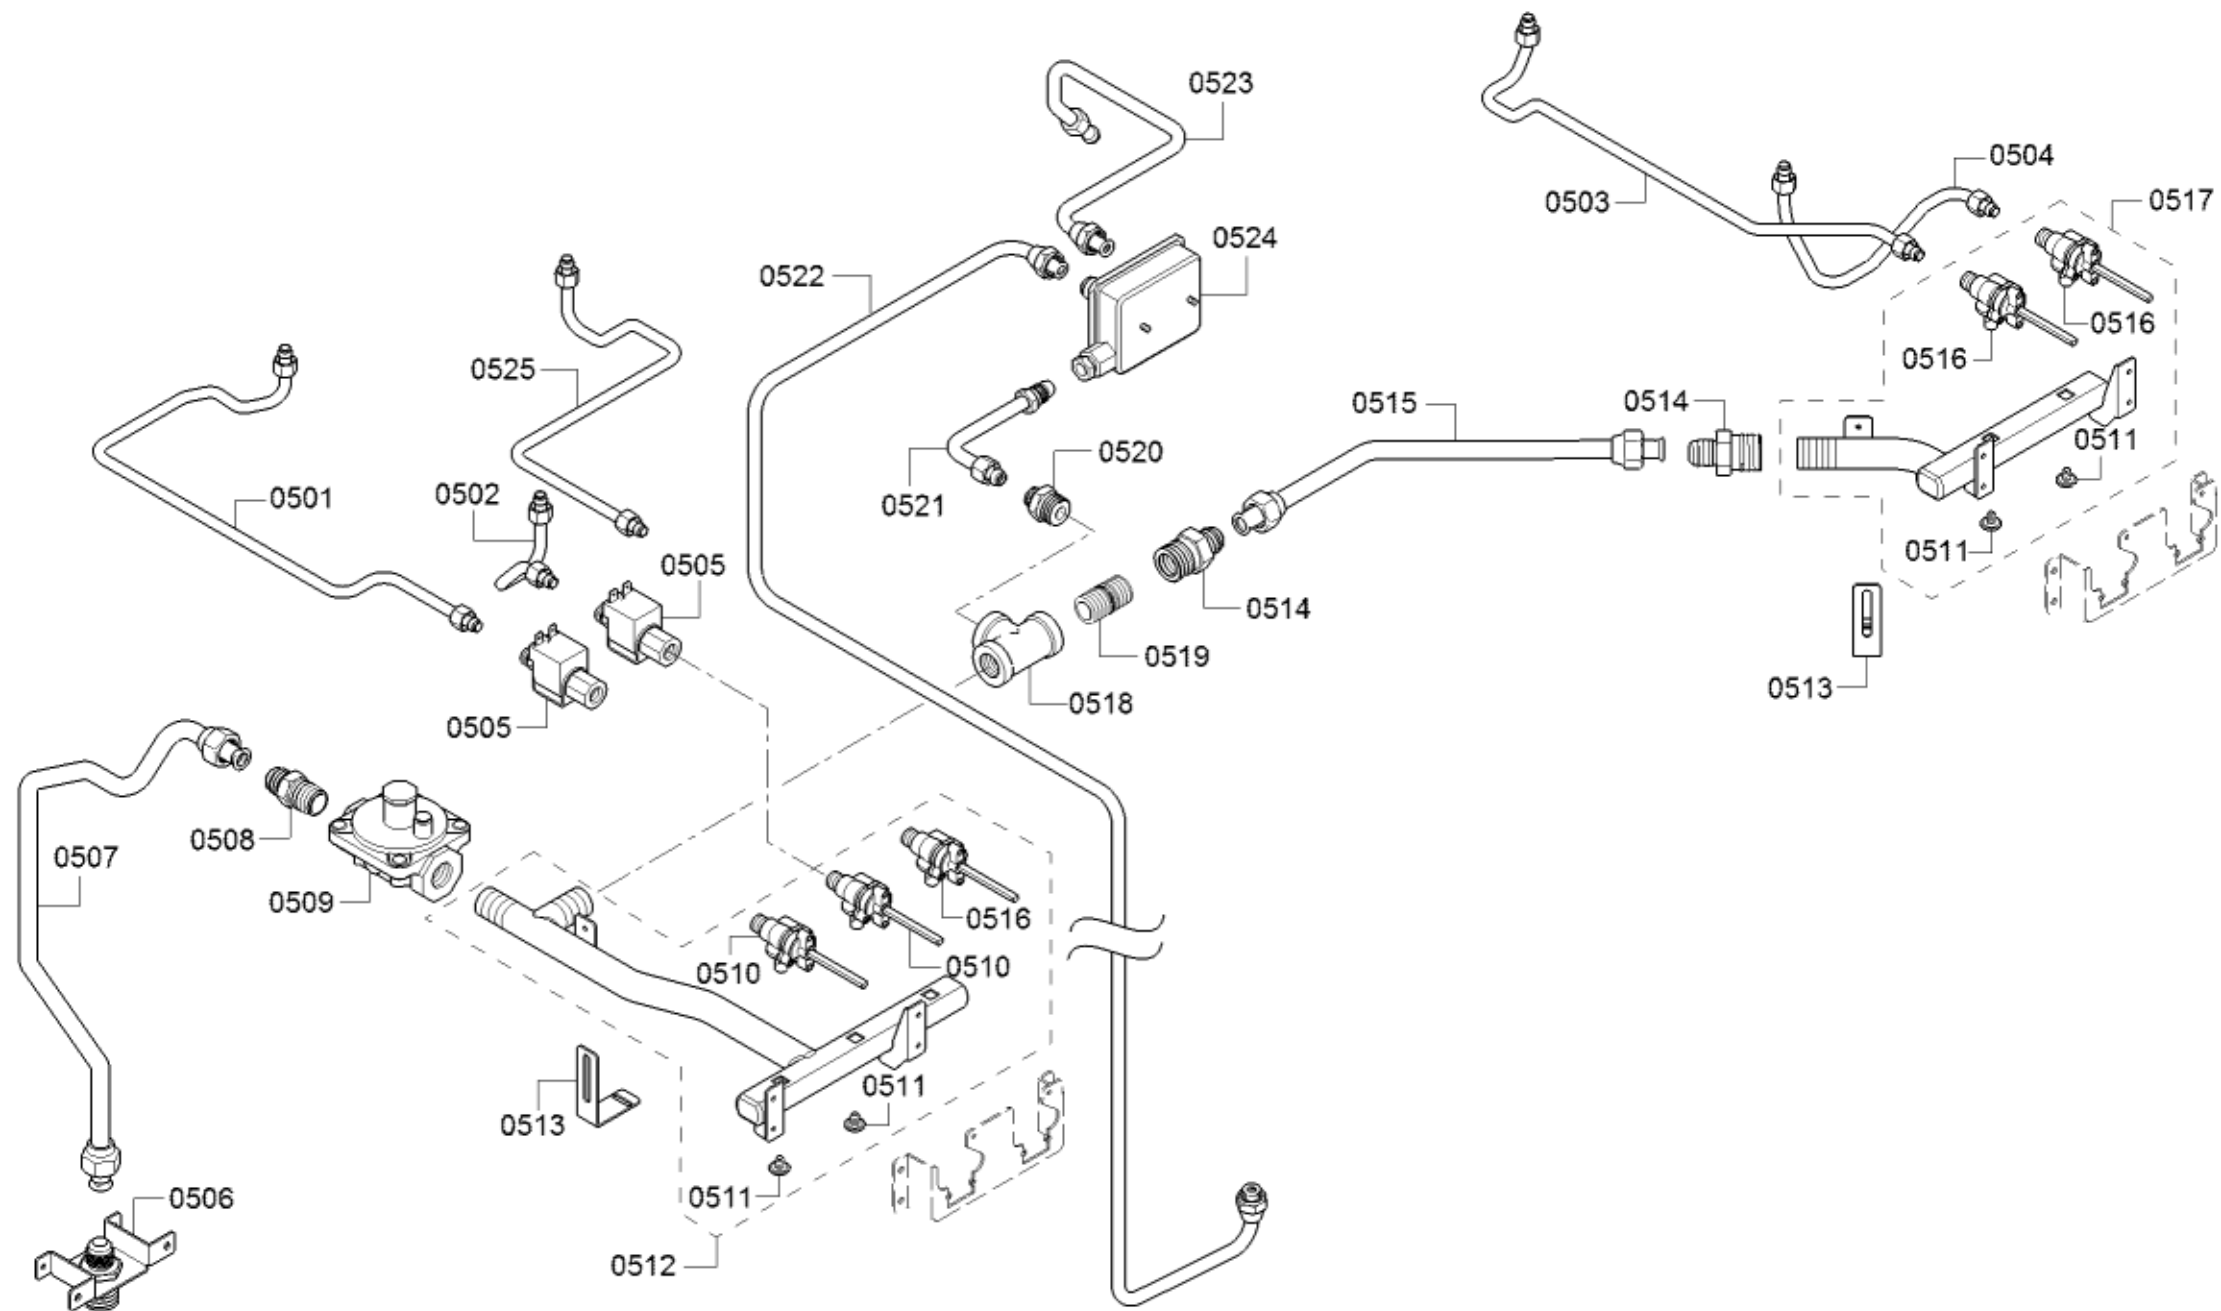

<b>Position ID</b>	<b>Part number.</b>	<b>Replaces:</b>	<b>Description</b>
0501	11032262		Gas tap
0502	11032261		Gas tap
0503	11032265		Gas tap
0504	11032264		Gas tap
0505	00423093		Valve
0506	10010197		Bracket
0507	11030912		Gas tap
0508	10010200		Adapter
0509	00754658		Regulator-pressure
0510	10003806		Valve
0512	20000071		Manifold
0513	10009569		Bracket
0514	10010270		Pipe connection piece
0515	11032400		Tube
0516	10009155		Valve
0517	00779008		Manifold
0518	00601543		Connection
0519	10010307		Adapter
0519	10011560		Connection piece
0520	00427661		Connection piece
0521	12026926		Tube
0522	11030964		Gas tap
0523	12026924		Tube
0524	00605061		Valve-two way
0525	20000072		Gas tap
0511	00420807		Screw

0199

<b>Position ID</b>	<b>Part number.</b>	<b>Replaces:</b>	<b>Description</b>
0101	00146128		Back wall panel
0102	11031592		Back panel
0103	00649417	00752161	Cover
0104	00719241		Panel side
0105	00719242		Panel side
0106	00770922		Cover
0107	00623741		Screw
0108	00714354		Hob top
0109	10008198		Heat shield