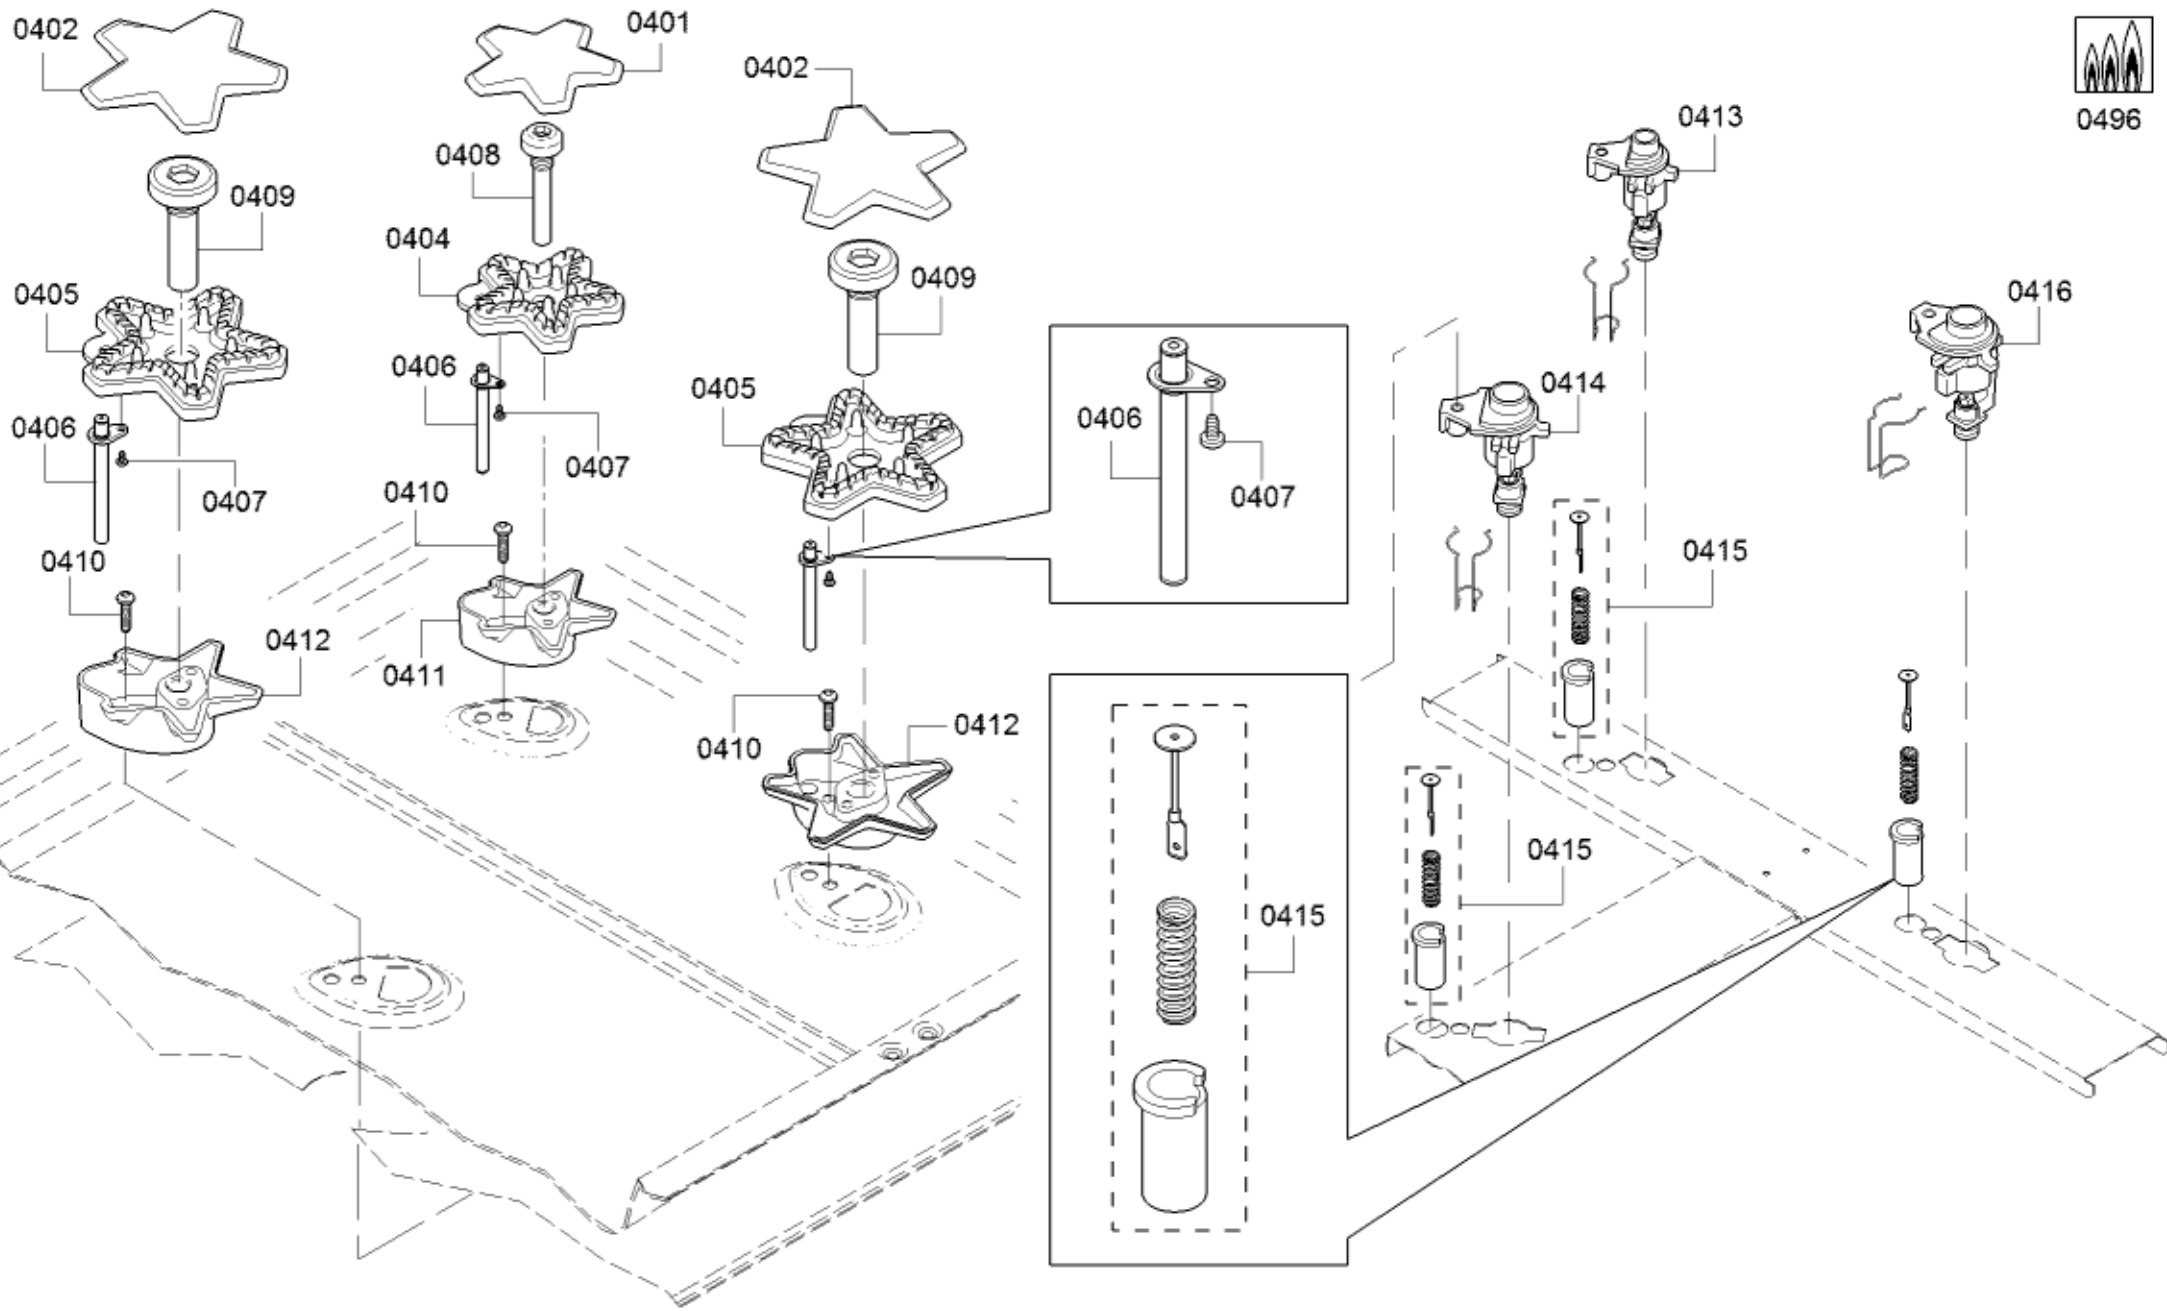

0199

<b>Position ID</b>	<b>Part number.</b>	<b>Replaces:</b>	<b>Description</b>
0101	00146128		Back wall panel
0102	11031592		Back panel
0103	00649417	00752161	Cover
0104	00719241		Panel side
0105	00719242		Panel side
0106	00770922		Cover
0107	00623741		Screw
0108	00714354		Hob top
0109	10008198		Heat shield

0396

<b>Position ID</b>	<b>Part number.</b>	<b>Replaces:</b>	<b>Description</b>
0301	10004491		Burner cap
0302	10004489		Burner cap
0304	10004494		Burner
0305	10004492		Burner
0306	10006471		Electrode
0308	10004496		Venturi nozzle
0309	10004495		Venturi nozzle
0311	10004499		Burner housing
0312	10004497		Burner housing
0313	10006791		Jet
0314	10006797		Jet
0315	12007259		Ignition device
0307	10008211		Screw
0310	10004531		Screw

<b>Position ID</b>	<b>Part number.</b>	<b>Replaces:</b>	<b>Description</b>
0501	11032262		Gas tap
0502	11032261		Gas tap
0503	11032265		Gas tap
0504	11032264		Gas tap
0505	00423093		Valve
0506	10010197		Bracket
0507	11030912		Gas tap
0508	10010200		Adapter
0509	00754658		Regulator-pressure
0510	10003806		Valve
0512	20000071		Manifold
0513	10009569		Bracket
0514	10010270		Pipe connection piece
0515	11032400		Tube
0516	10009155		Valve
0517	00779008		Manifold
0518	00601543		Connection
0519	10010307		Adapter
0519	10011560		Connection piece
0520	00427661		Connection piece
0521	12026926		Tube
0522	11030964		Gas tap
0523	12026924		Tube
0524	00605061		Valve-two way
0525	20000072		Gas tap
0511	00420807		Screw