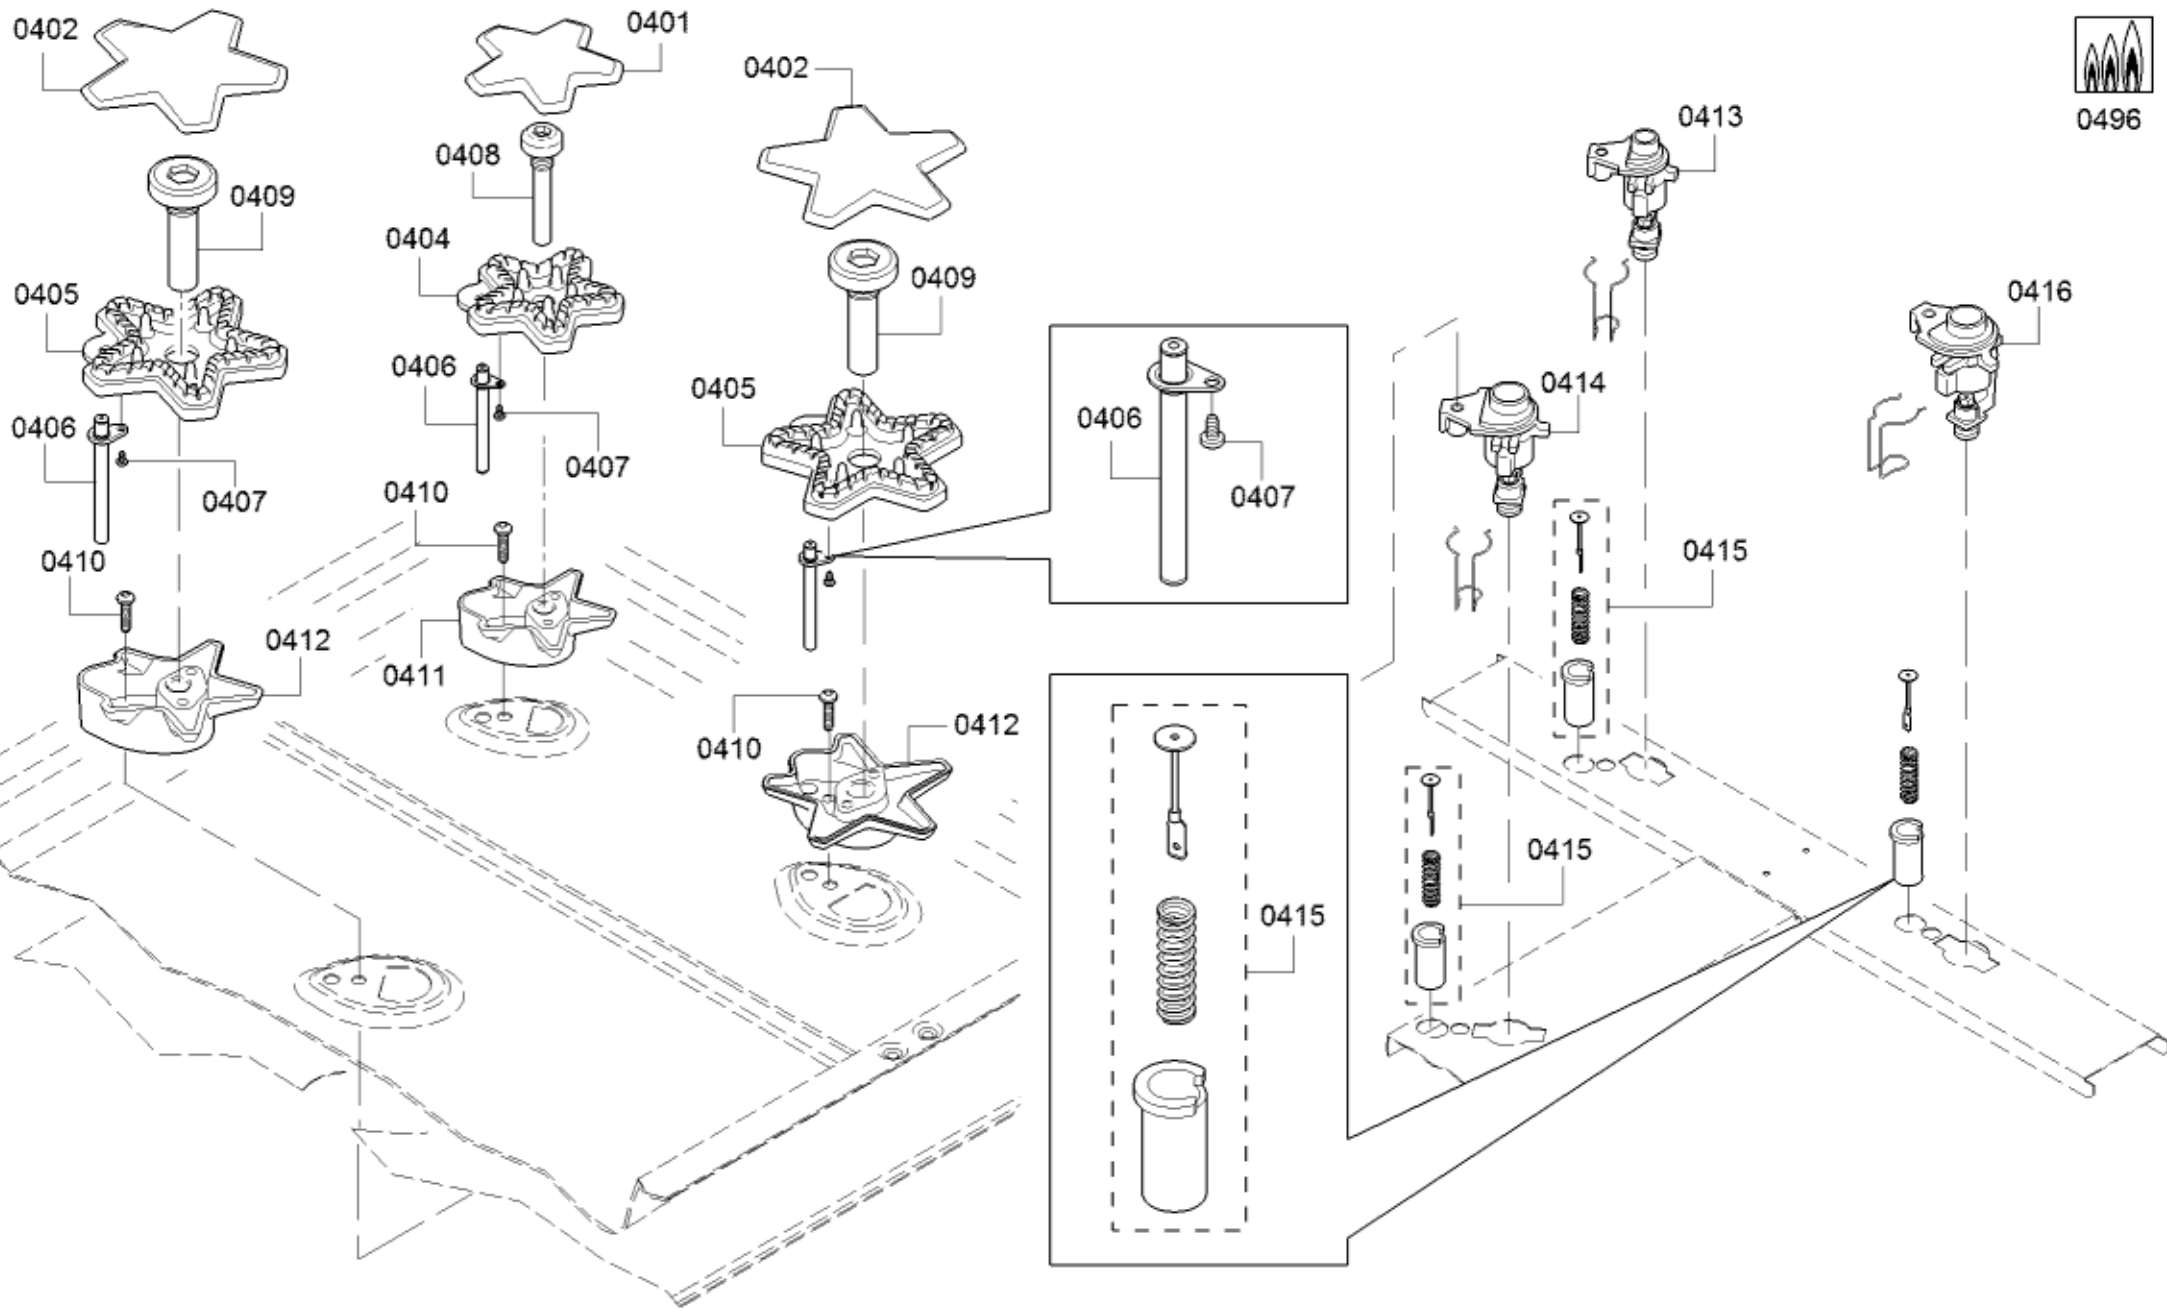

<b>Position ID</b>	<b>Part number.</b>	<b>Replaces:</b>	<b>Description</b>
0802	00643600		Cooling Fan
0803	10011167		Limiter-temperature
0804	00628372		Terminal
0806	00618400		Switch-door
0807	10001186		Plate
0808	10011170		Bolt
0810	00649416		Hinge-plate
0811	12028040		Seal-door
0812	00146142		Cover sheet
0813	00656311	00752651	Power cord
0809	10001351		Foot
0801	10020211		Fan motor

0496

<b>Position ID</b>	<b>Part number.</b>	<b>Replaces:</b>	<b>Description</b>
0401	10004491		Burner cap
0402	10004490		Burner cap
0404	10004494		Burner
0405	10004493		Burner
0406	10006471		Electrode
0408	10004496		Venturi nozzle
0409	10004495		Venturi nozzle
0411	10004499		Burner housing
0412	10004498		Burner housing
0413	10006791		Jet
0414	10008196		Jet
0415	12007259		Ignition device
0416	10006793		Jet
0407	10008211		Screw

0199

<b>Position ID</b>	<b>Part number.</b>	<b>Replaces:</b>	<b>Description</b>
0101	00146128		Back wall panel
0102	11031592		Back panel
0103	00649417	00752161	Cover
0104	00719241		Panel side
0105	00719242		Panel side
0106	00770922		Cover
0107	00623741		Screw
0108	00714354		Hob top
0109	10008198		Heat shield

<b>Position ID</b>	<b>Part number.</b>	<b>Replaces:</b>	<b>Description</b>
0501	11032262		Gas tap
0502	11032261		Gas tap
0503	11032265		Gas tap
0504	11032264		Gas tap
0505	00423093		Valve
0506	10010197		Bracket
0507	11030912		Gas tap
0508	10010200		Adapter
0509	00754658		Regulator-pressure
0510	10003806		Valve
0512	20000071		Manifold
0513	10009569		Bracket
0514	10010270		Pipe connection piece
0515	11032400		Tube
0516	10009155		Valve
0517	00779008		Manifold
0518	00601543		Connection
0519	10010307		Adapter
0519	10011560		Connection piece
0520	00427661		Connection piece
0521	12026926		Tube
0522	11030964		Gas tap
0523	12026924		Tube
0524	00605061		Valve-two way
0525	20000072		Gas tap
0511	00420807		Screw