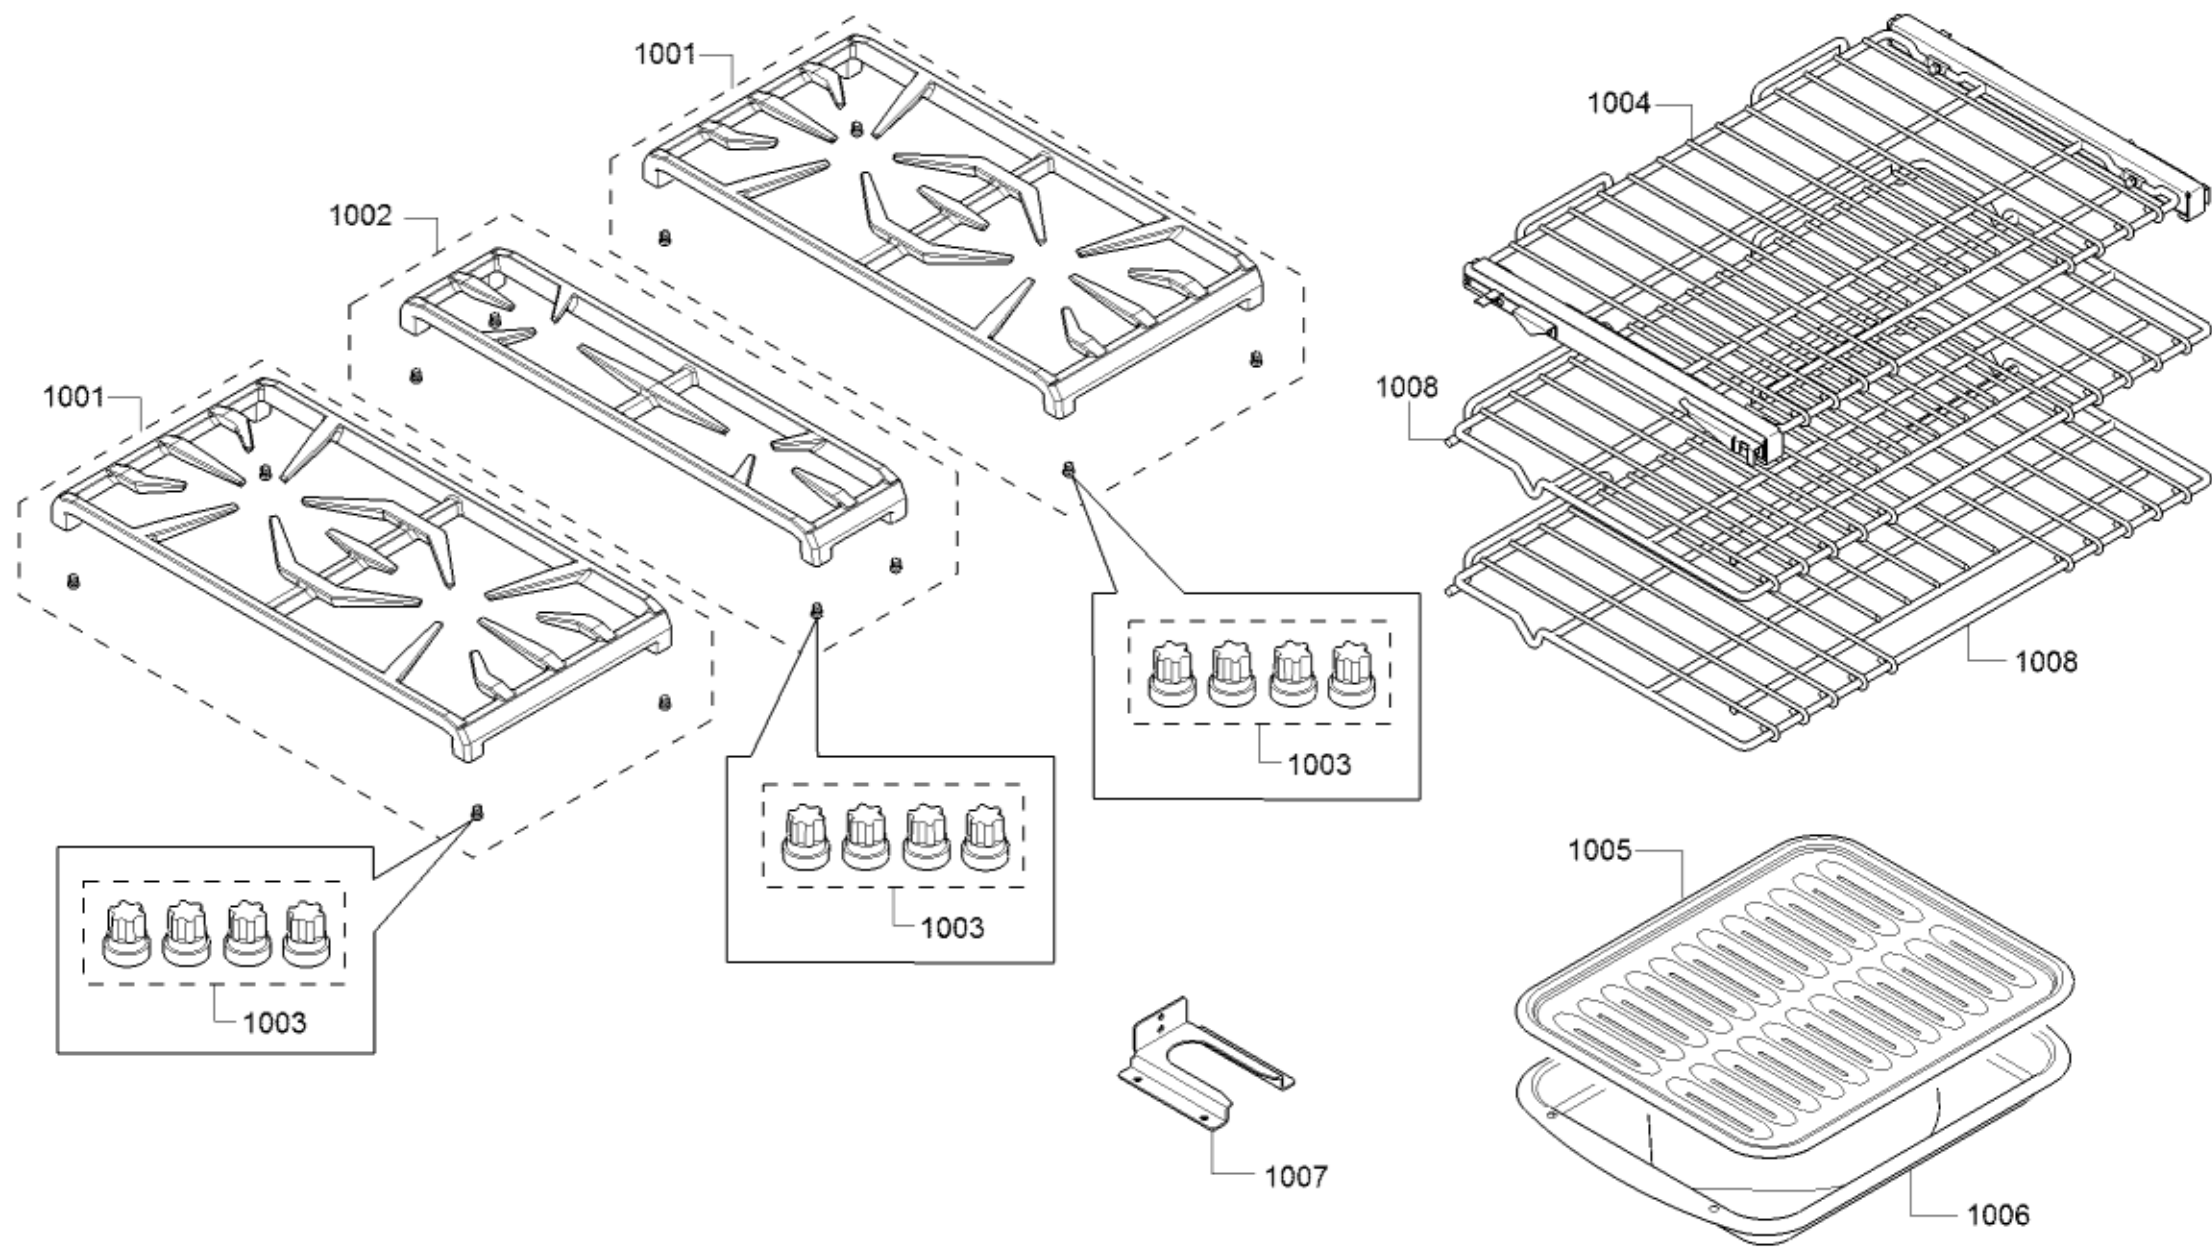

<b>Position ID</b>	<b>Part number.</b>	<b>Replaces:</b>	<b>Description</b>
0802	00643600		Cooling Fan
0803	10011167		Limiter-temperature
0804	00628372		Terminal
0806	00618400		Switch-door
0807	10001186		Plate
0808	10011170		Bolt
0810	00649416		Hinge-plate
0811	12028040		Seal-door
0812	00146142		Cover sheet
0813	00656311	00752651	Power cord
0809	10001351		Foot
0801	10020211		Fan motor

0496

<b>Position ID</b>	<b>Part number.</b>	<b>Replaces:</b>	<b>Description</b>
0401	10004491		Burner cap
0402	10004490		Burner cap
0404	10004494		Burner
0405	10004493		Burner
0406	10006471		Electrode
0408	10004496		Venturi nozzle
0409	10004495		Venturi nozzle
0411	10004499		Burner housing
0412	10004498		Burner housing
0413	10006791		Jet
0414	10008196		Jet
0415	12007259		Ignition device
0416	10006793		Jet
0407	10008211		Screw

<b>Position ID</b>	<b>Part number.</b>	<b>Replaces:</b>	<b>Description</b>
1004	00774613		30" Telescopic Rack
1005	11013689		Grill tray
1006	00484628	00449757	Tray for Broiler Pan
1008	00712470		Shelf
1001	00145748		Grill grid
1002	00145747		Grill grid
1003	00637940		Grate Foot Replacement Kit
1007	10010207		Bracket