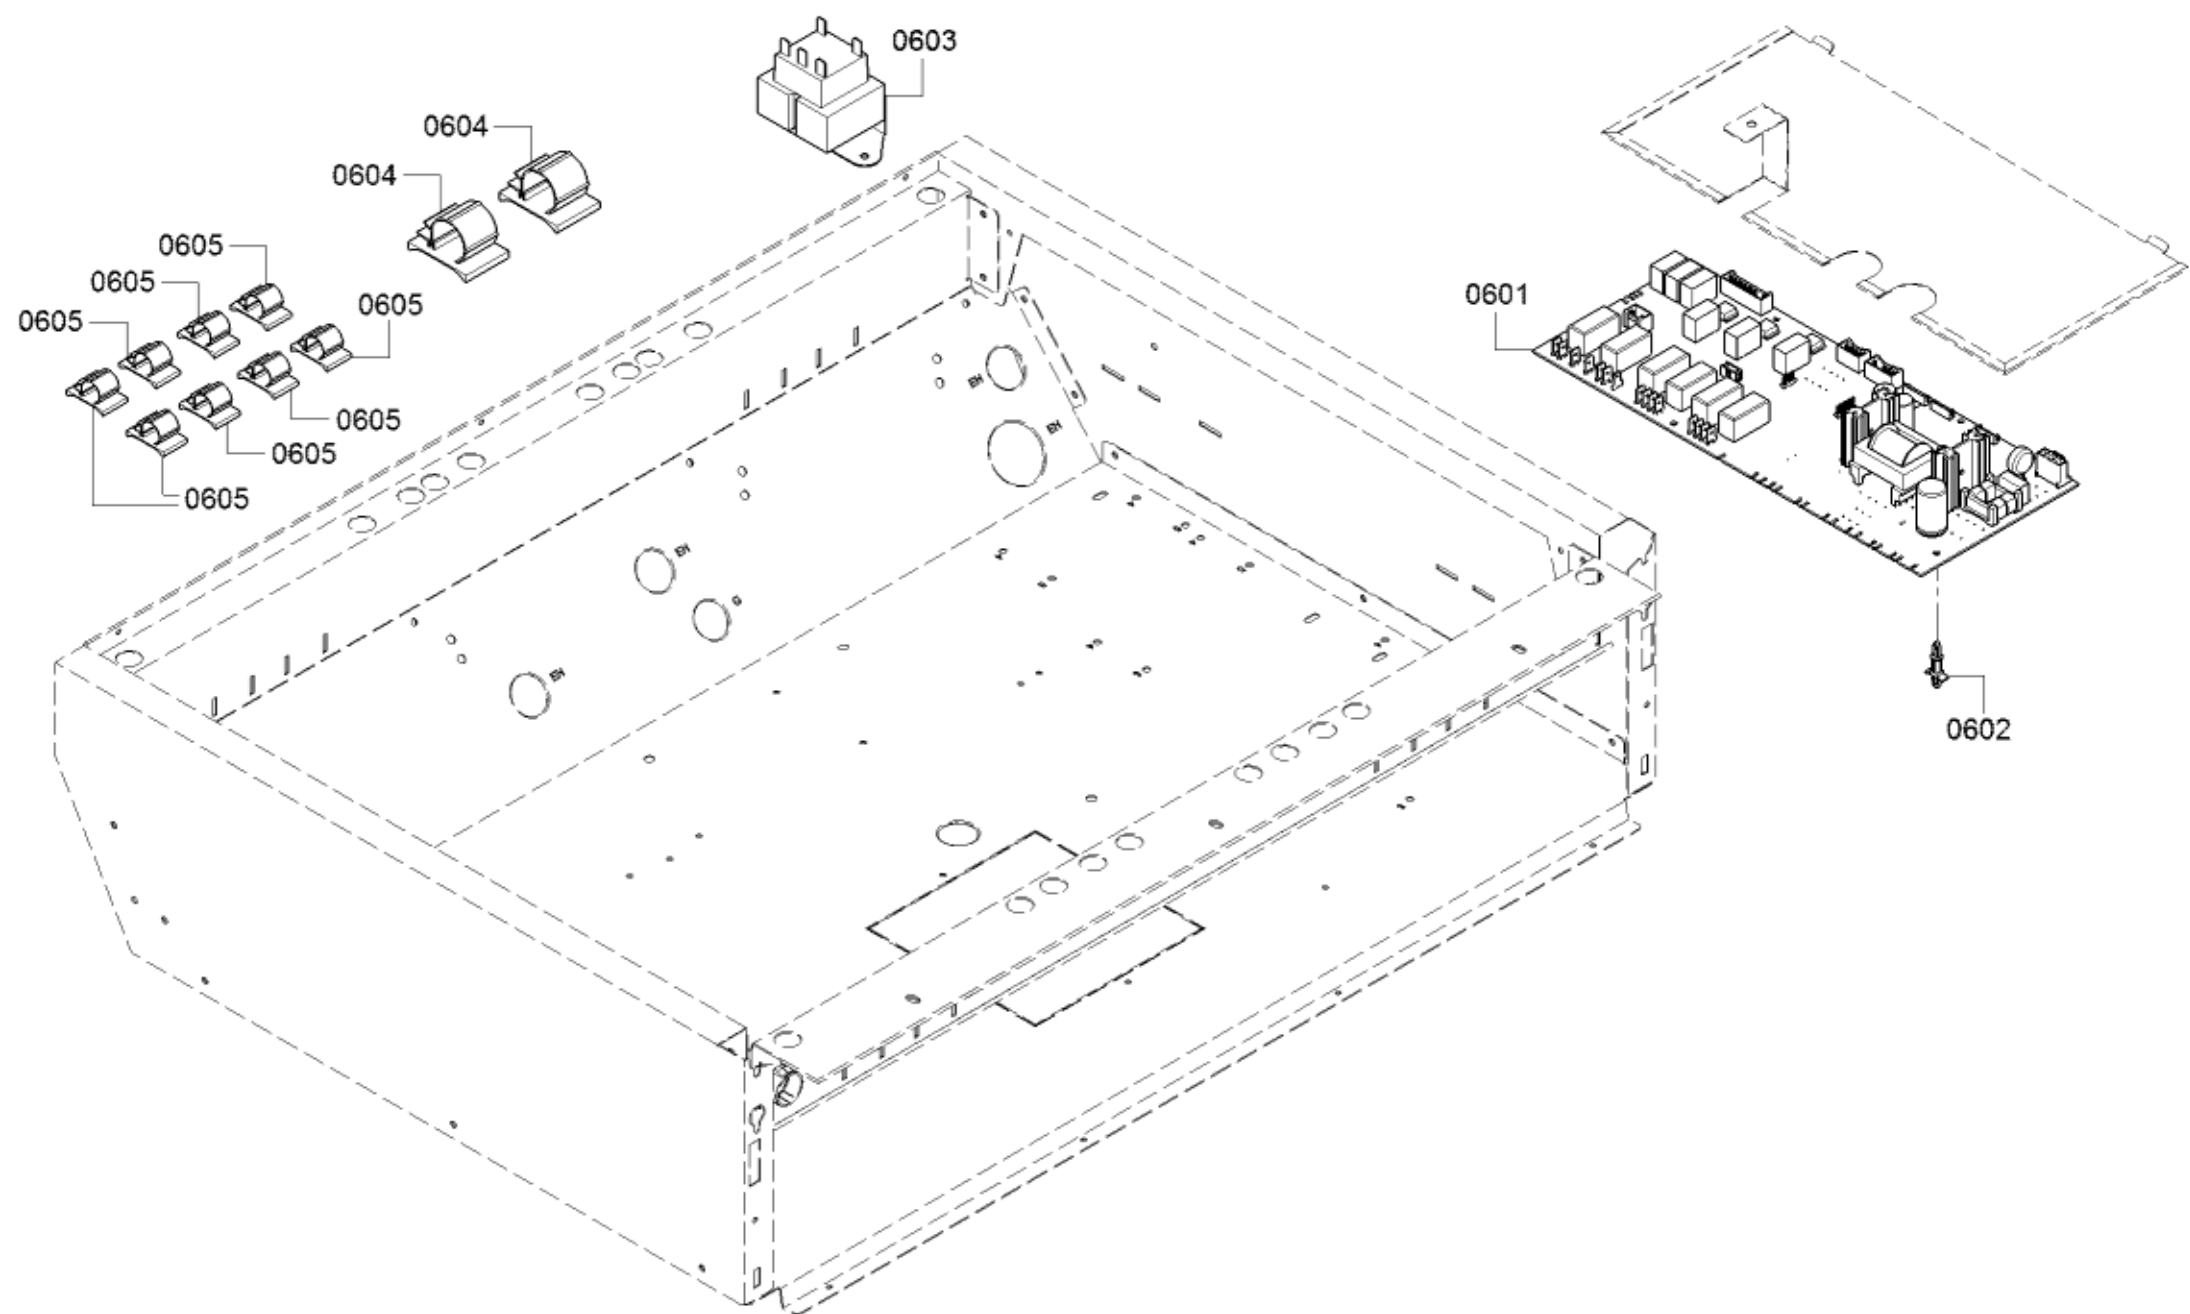

<b>Position ID</b>	<b>Part number.</b>	<b>Replaces:</b>	<b>Description</b>
1004	00774613		30" Telescopic Rack
1005	11013689		Grill tray
1006	00484628	00449757	Tray for Broiler Pan
1008	00712470		Shelf
1001	00145748		Grill grid
1002	00145747		Grill grid
1003	00637940		Grate Foot Replacement Kit
1007	10010207		Bracket

0199

<b>Position ID</b>	<b>Part number.</b>	<b>Replaces:</b>	<b>Description</b>
0101	00146128		Back wall panel
0102	11031592		Back panel
0103	00649417	00752161	Cover
0104	00719241		Panel side
0105	00719242		Panel side
0106	00770922		Cover
0107	00623741		Screw
0108	00714354		Hob top
0109	10008198		Heat shield