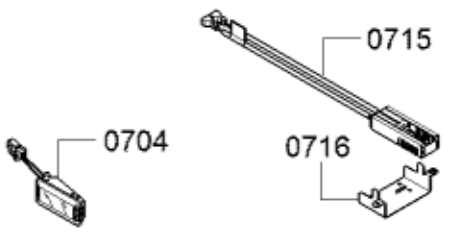

0704

0715

0716