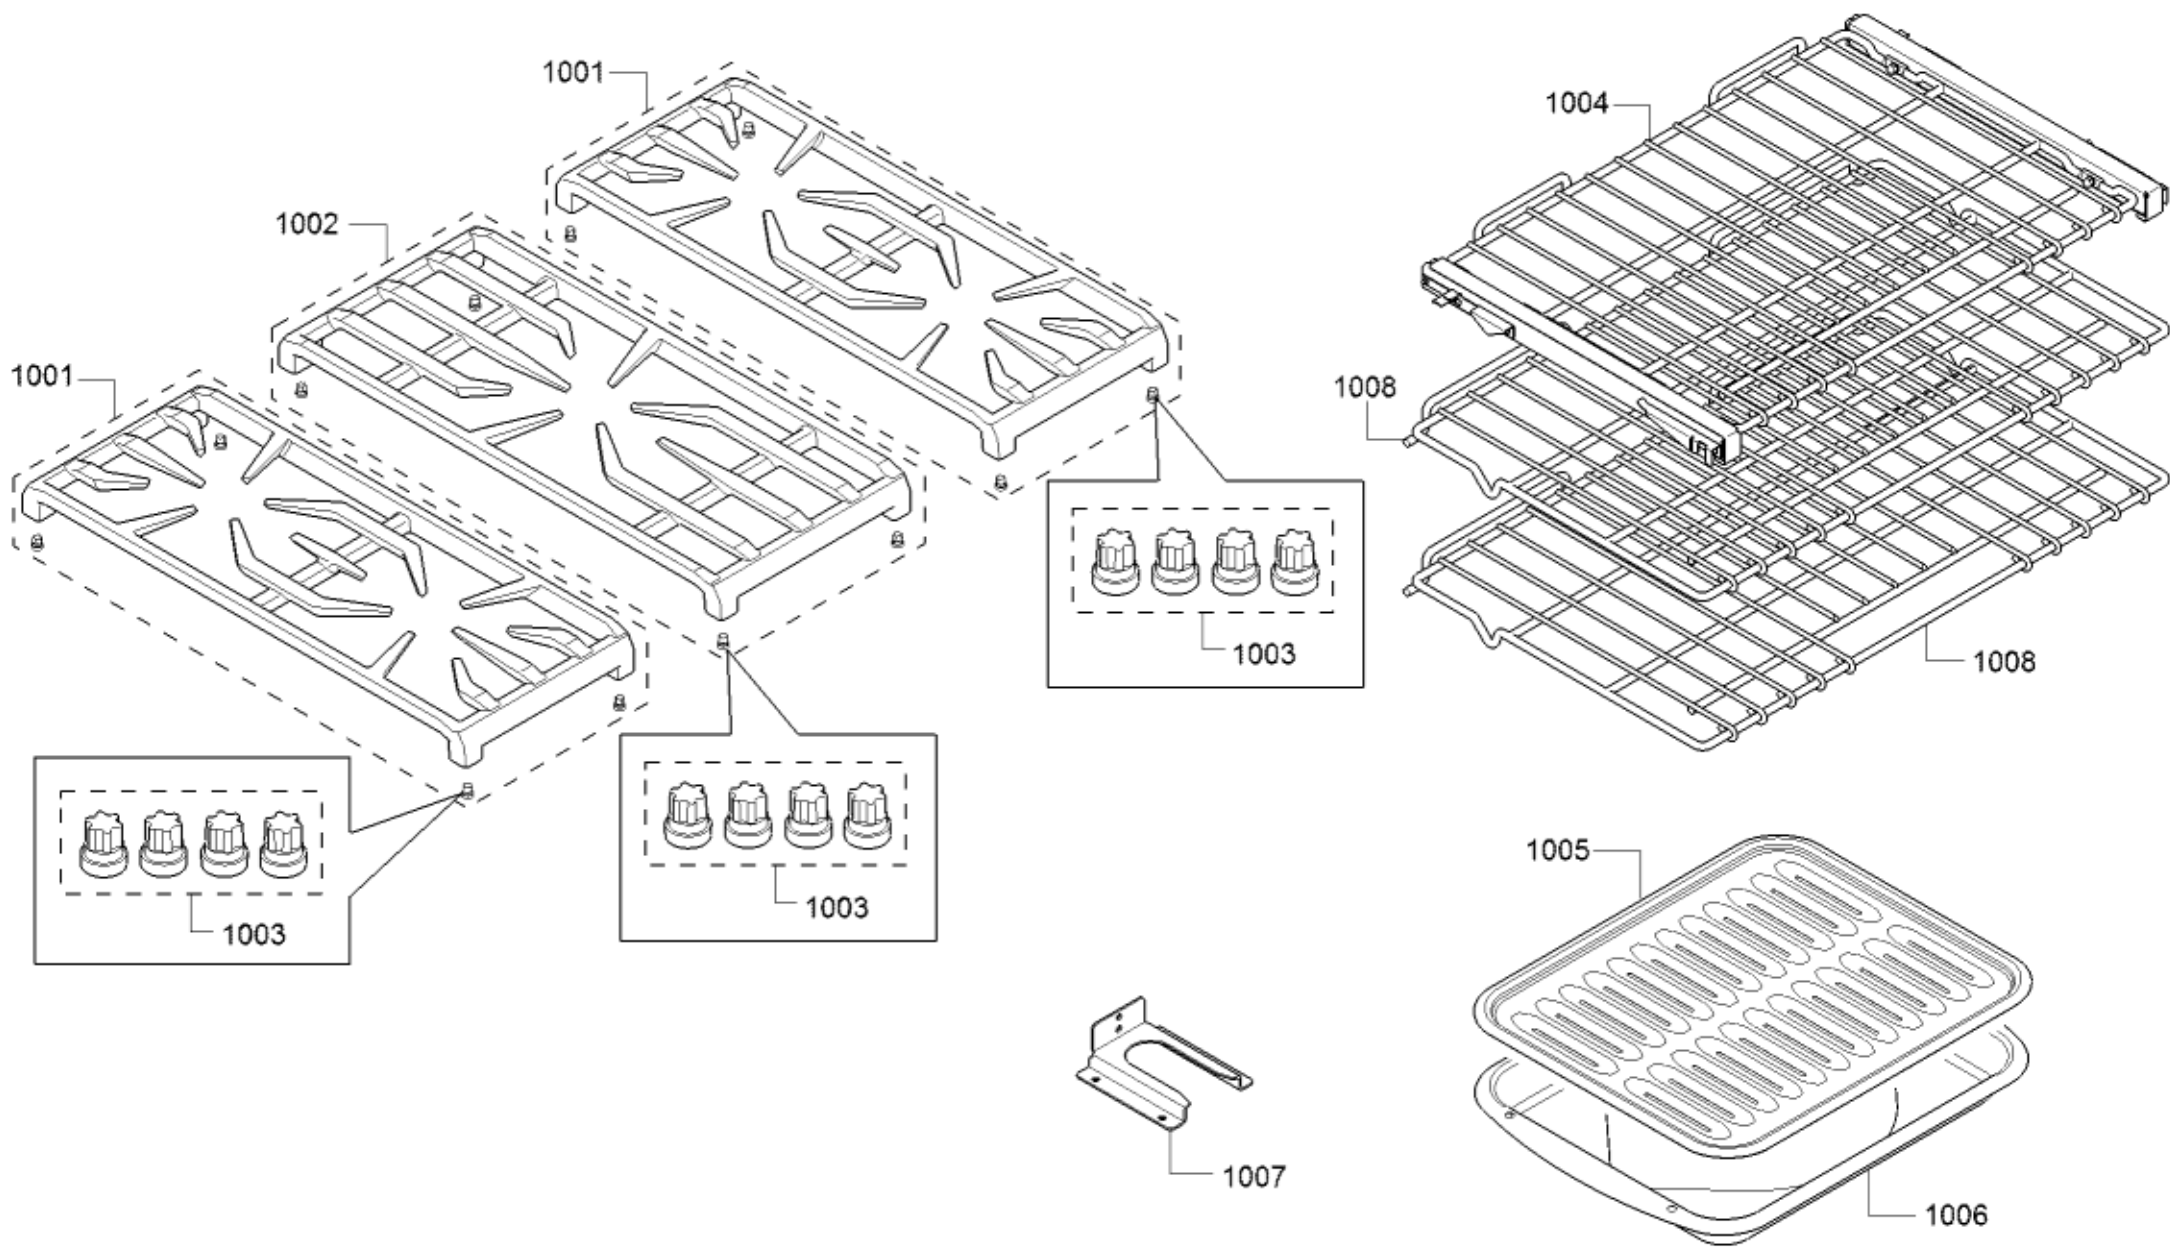

0713

0712

0705

0710

0720

0715

0796

<b>Position ID</b>	<b>Part number.</b>	<b>Replaces:</b>	<b>Description</b>
0701	00497756		Motor
0702	00489178		Bracket
0703	00479238		Cover
0704	10007424		Lamp
0705	20000102		Lining
0709	00627375		Temperature sensor
0710	11030966		Plate
0711	11030909		Cover
0712	00146140		Support
0713	11032400		Tube
0716	00600909		Bracket
0717	11030965		Burner
0720	11032345		Burner pipe
0721	10010304		Plug
0718	00445814		Guide
0715	00492431		Igniter