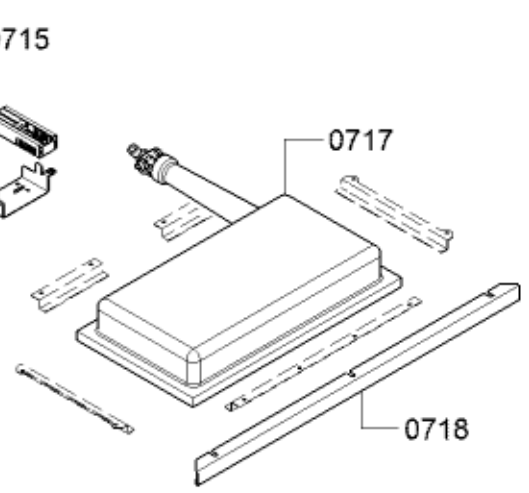

<b>Position ID</b>	<b>Part number.</b>	<b>Replaces:</b>	<b>Description</b>
0601	12025831		Control module not programmed
0602	00418283		Support
0603	00489194		Transformer
0604	10008933		Clip
0605	10010202		Clip
0610	10008207		Ignition cable
0611	12024415		Ignition cable
0612	12026846		Cable harness
0613	12028038		Control mechanism
0614	12024414		Cable harness
0615	12028039		Cable harness
0616	10010201		Adapter
0620	12026848		Cable harness
0621	12026928		Cable harness
0601	11032521		Control module programmed
0607	00423966		Cable strap

<b>Position ID</b>	<b>Part number.</b>	<b>Replaces:</b>	<b>Description</b>
0901	20000063		Door-outer
0902	20000065		Door-inner
0905	10011397		Handle-cap shaped
0906	11032089		Handle
0907	10011397		Handle-cap shaped
0908	10010271		Plate
0911	10011376		Hinge
0909	10010274		Screw
0910	10008228		Screw
0912	10011608		Screw
0903	10010275		Screw
0904	10011398		Bracket

<b>Position ID</b>	<b>Part number.</b>	<b>Replaces:</b>	<b>Description</b>
0501	11032262		Gas tap
0502	11032261		Gas tap
0503	11032265		Gas tap
0504	11032264		Gas tap
0505	00423093		Valve
0506	10010197		Bracket
0507	11030912		Gas tap
0508	10010200		Adapter
0509	00754658		Regulator-pressure
0510	10003806		Valve
0512	20000071		Manifold
0513	10009569		Bracket
0514	10010270		Pipe connection piece
0515	11032400		Tube
0516	10009155		Valve
0517	00779008		Manifold
0518	00601543		Connection
0519	10010307		Adapter
0519	10011560		Connection piece
0520	00427661		Connection piece
0521	12026926		Tube
0522	11030964		Gas tap
0523	12026924		Tube
0524	00605061		Valve-two way
0525	20000072		Gas tap
0511	00420807		Screw