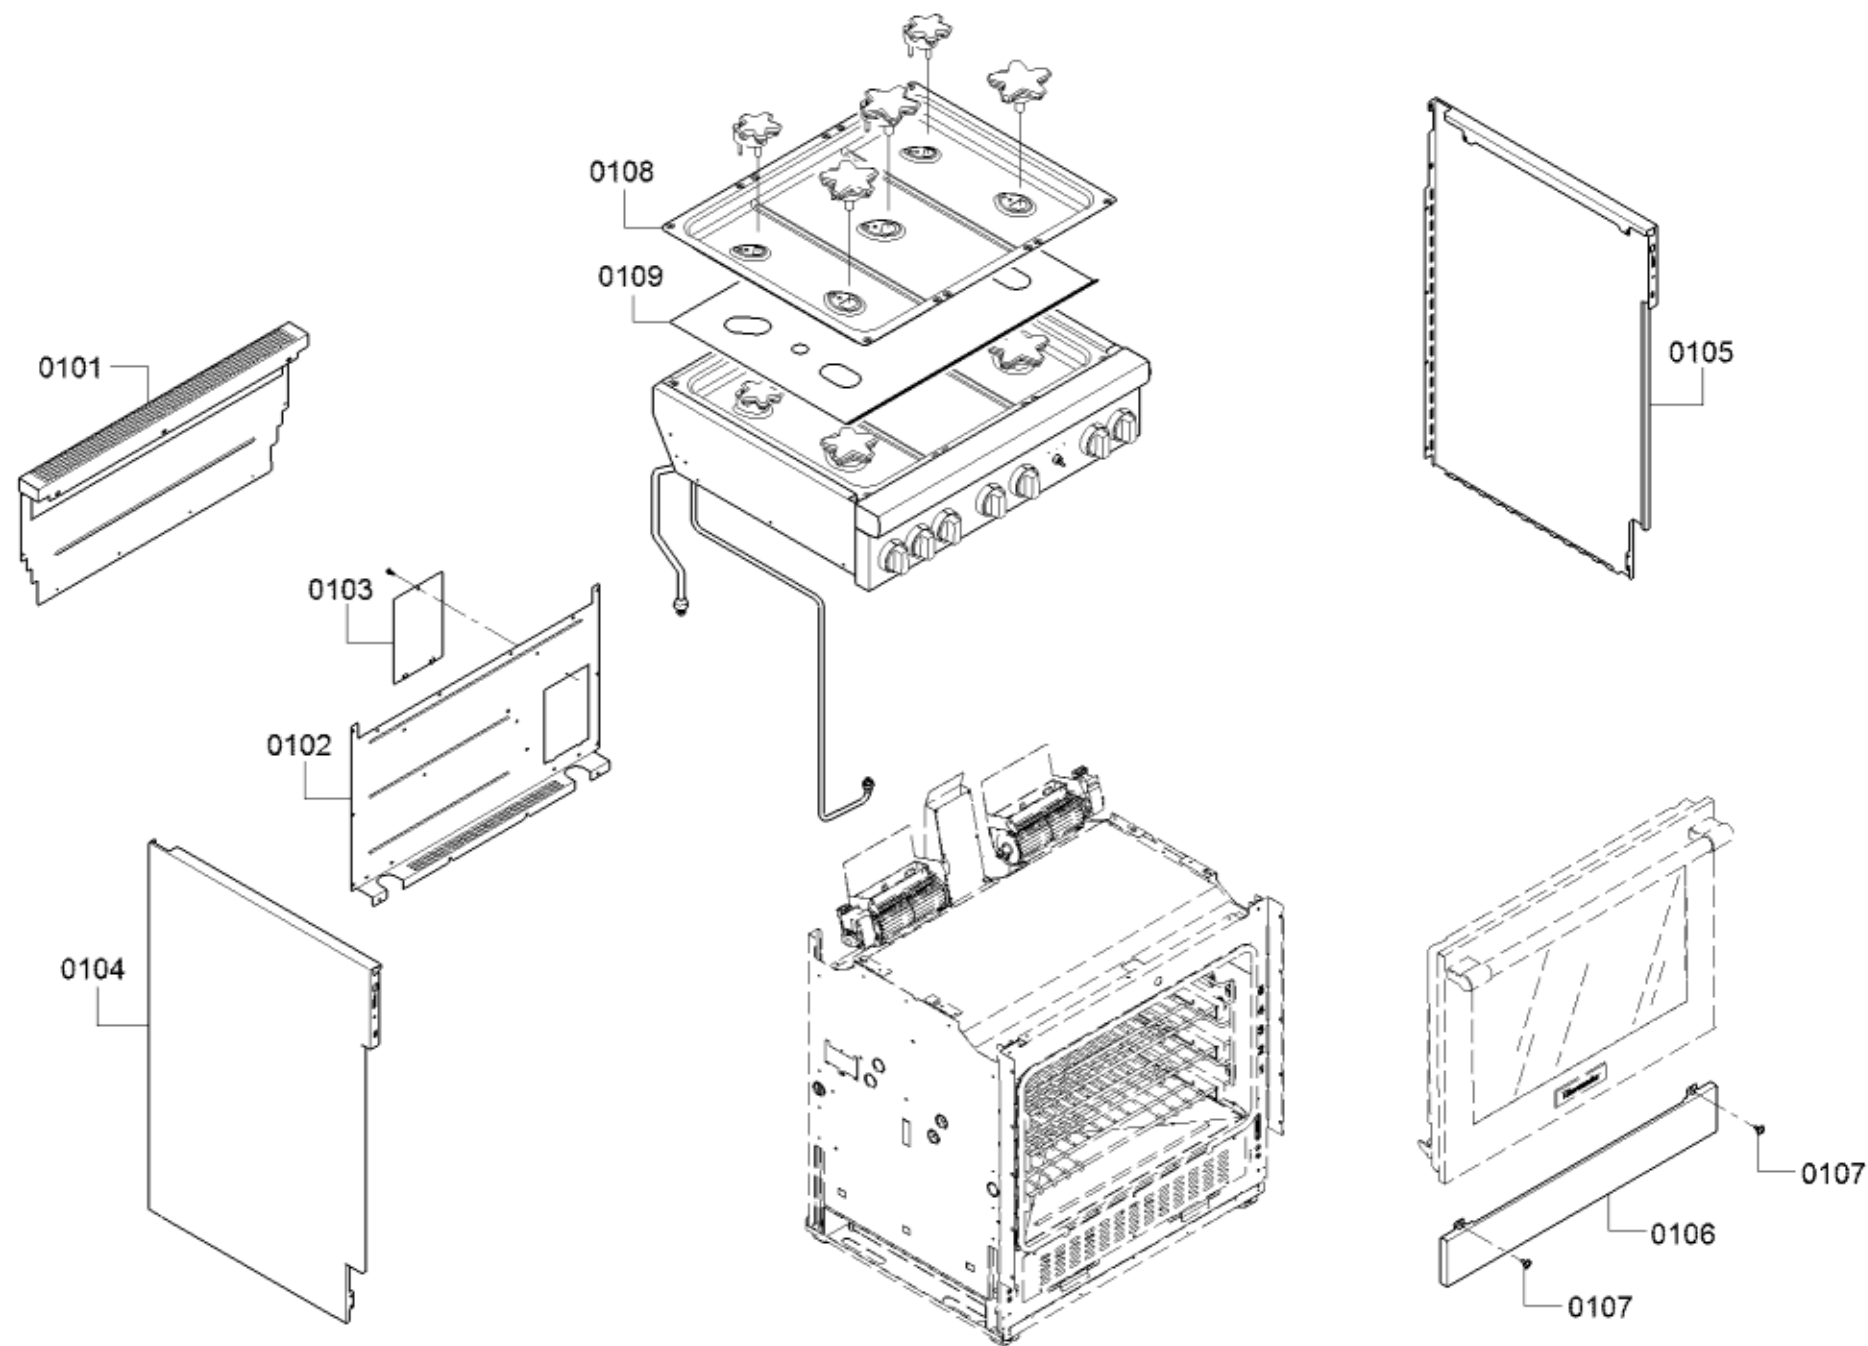

0496

<b>Position ID</b>	<b>Part number.</b>	<b>Replaces:</b>	<b>Description</b>
0401	10004491		Burner cap
0402	10004490		Burner cap
0404	10004494		Burner
0405	10004493		Burner
0406	10006471		Electrode
0408	10004496		Venturi nozzle
0409	10004495		Venturi nozzle
0411	10004499		Burner housing
0412	10004498		Burner housing
0413	10006791		Jet
0414	10008196		Jet
0415	12007259		Ignition device
0416	10006793		Jet
0407	10008211		Screw

<b>Position ID</b>	<b>Part number.</b>	<b>Replaces:</b>	<b>Description</b>
0201	12024418		Module-relay
0202	12024417		Module-relay
0203	00617931		Display
0205	00609115		Switch
0206	10010239		Knob
0207	10010238		Encoder
0208	00719243	23000458	Support
0210	00146143		Panel-facia
0211	10008212		Screw
0212	10008201		Ring
0213	00418122		Ring
0214	10008199		Knob
0215	10010237		Knob
0216	10010236		Knob
0217	10008200		Knob
0209	00623615		Nut

<b>Position ID</b>	<b>Part number.</b>	<b>Replaces:</b>	<b>Description</b>
1004	00774613		30" Telescopic Rack
1005	11013689		Grill tray
1006	00484628	00449757	Tray for Broiler Pan
1008	00712470		Shelf
1001	00145748		Grill grid
1002	00145747		Grill grid
1003	00637940		Grate Foot Replacement Kit
1007	10010207		Bracket

0199

<b>Position ID</b>	<b>Part number.</b>	<b>Replaces:</b>	<b>Description</b>
0101	00146128		Back wall panel
0102	11031592		Back panel
0103	00649417	00752161	Cover
0104	00719241		Panel side
0105	00719242		Panel side
0106	00770922		Cover
0107	00623741		Screw
0108	00714354		Hob top
0109	10008198		Heat shield