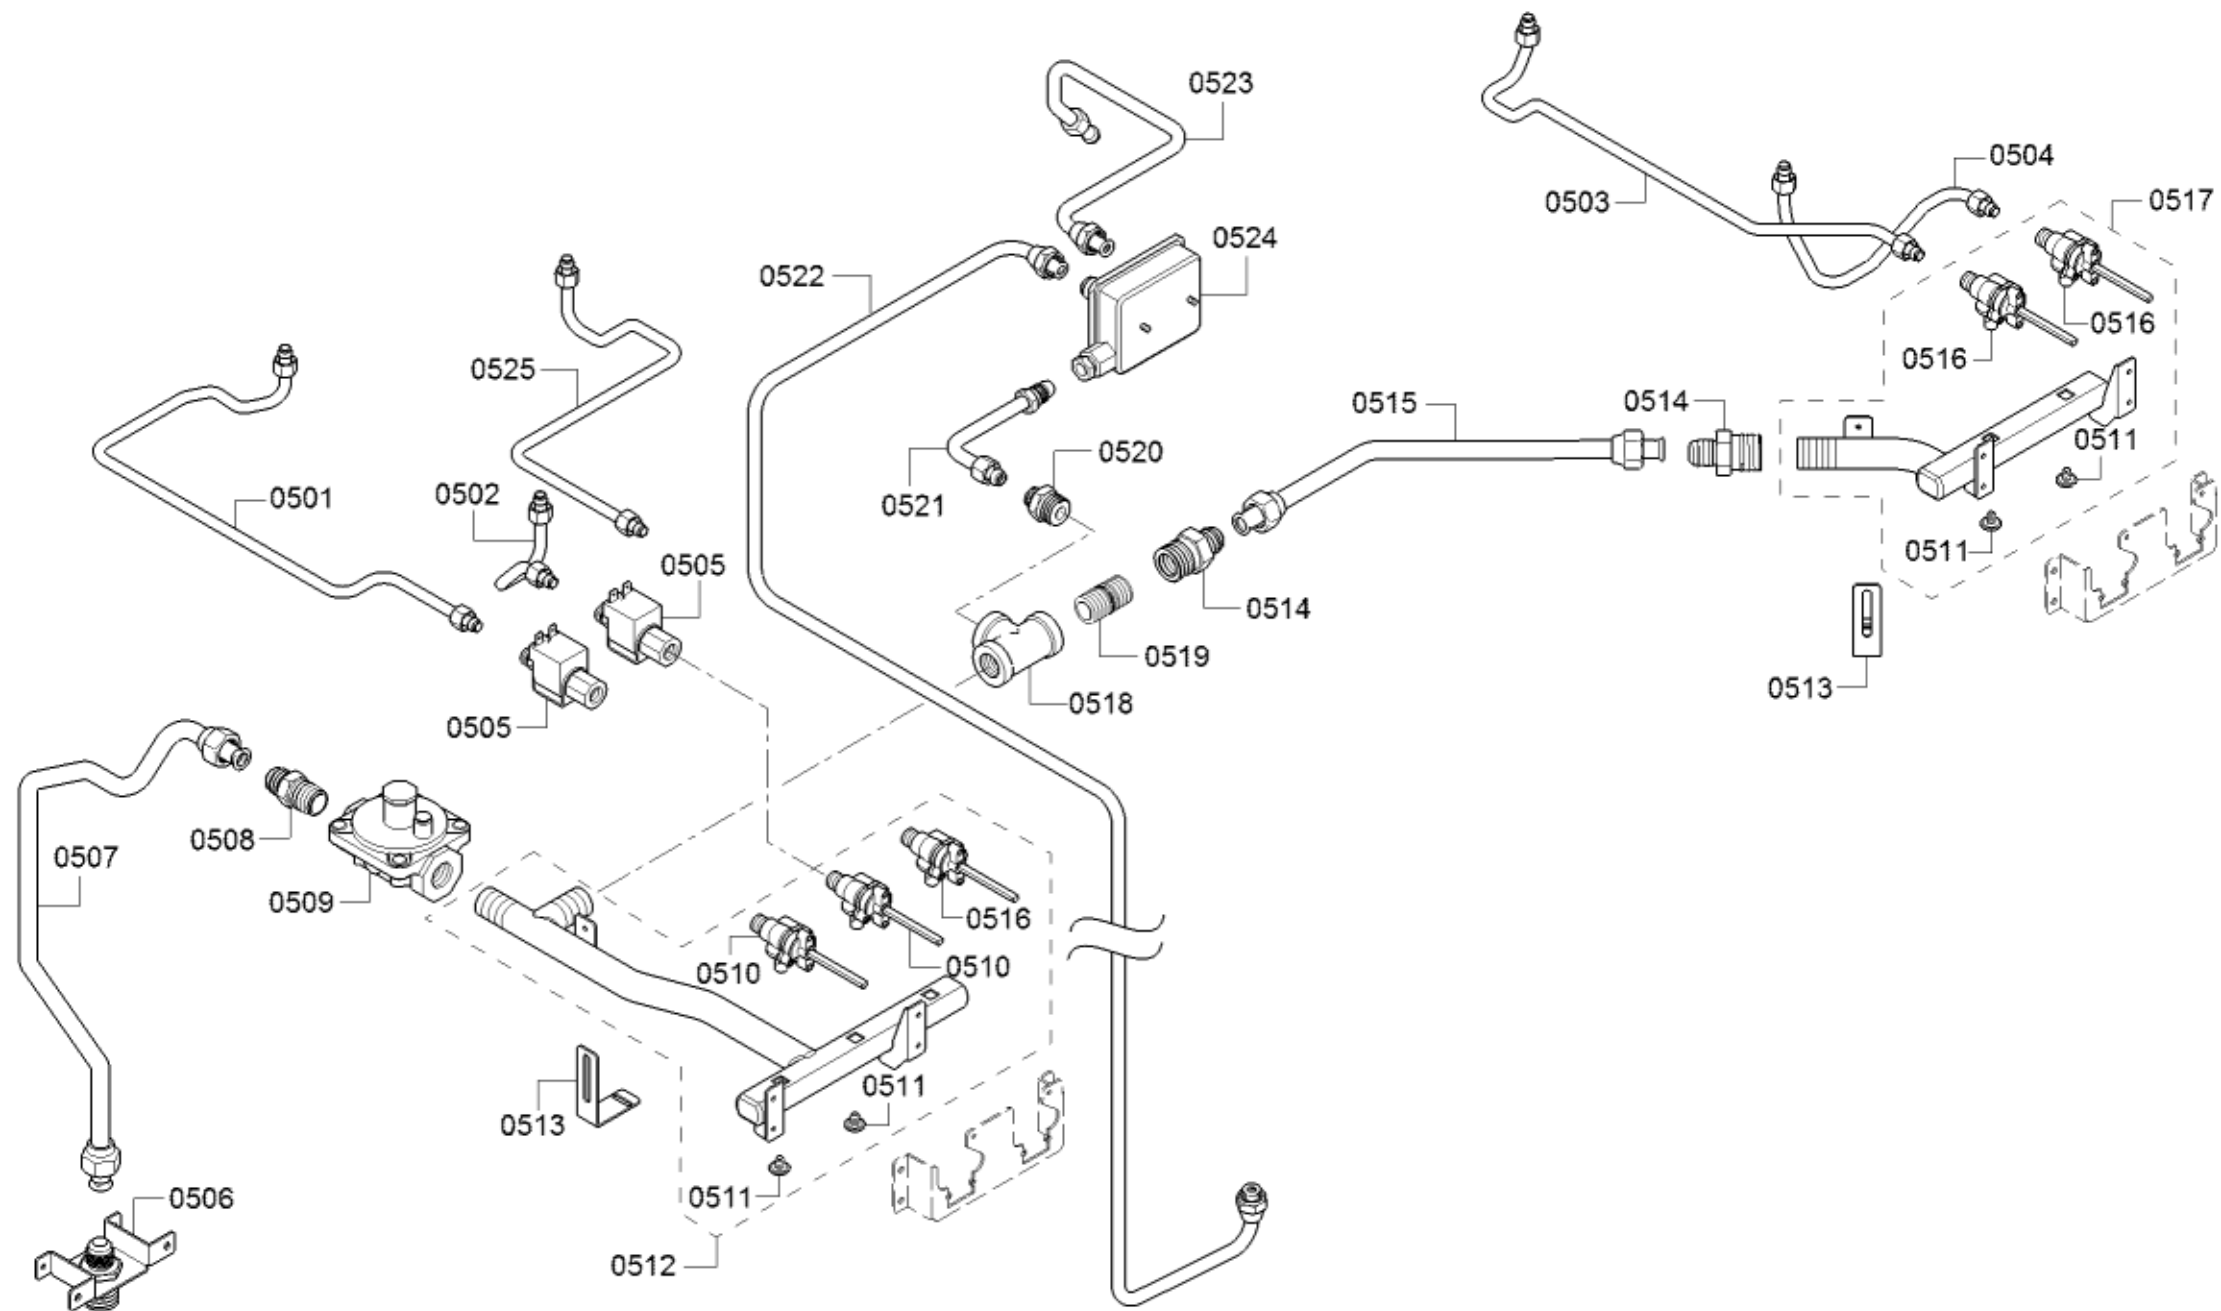

0496

<b>Position ID</b>	<b>Part number.</b>	<b>Replaces:</b>	<b>Description</b>
0401	10004491		Burner cap
0402	10004490		Burner cap
0404	10004494		Burner
0405	10004493		Burner
0406	10006471		Electrode
0408	10004496		Venturi nozzle
0409	10004495		Venturi nozzle
0411	10004499		Burner housing
0412	10004498		Burner housing
0413	10006791		Jet
0414	10008196		Jet
0415	12007259		Ignition device
0416	10006793		Jet
0407	10008211		Screw

0396

<b>Position ID</b>	<b>Part number.</b>	<b>Replaces:</b>	<b>Description</b>
0301	10004491		Burner cap
0302	10004489		Burner cap
0304	10004494		Burner
0305	10004492		Burner
0306	10006471		Electrode
0308	10004496		Venturi nozzle
0309	10004495		Venturi nozzle
0311	10004499		Burner housing
0312	10004497		Burner housing
0313	10006791		Jet
0314	10006797		Jet
0315	12007259		Ignition device
0307	10008211		Screw
0310	10004531		Screw

<b>Position ID</b>	<b>Part number.</b>	<b>Replaces:</b>	<b>Description</b>
0501	11032262		Gas tap
0502	11032261		Gas tap
0503	11032265		Gas tap
0504	11032264		Gas tap
0505	00423093		Valve
0506	10010197		Bracket
0507	11030912		Gas tap
0508	10010200		Adapter
0509	00754658		Regulator-pressure
0510	10003806		Valve
0512	20000071		Manifold
0513	10009569		Bracket
0514	10010270		Pipe connection piece
0515	11032400		Tube
0516	10009155		Valve
0517	00779008		Manifold
0518	00601543		Connection
0519	10010307		Adapter
0519	10011560		Connection piece
0520	00427661		Connection piece
0521	12026926		Tube
0522	11030964		Gas tap
0523	12026924		Tube
0524	00605061		Valve-two way
0525	20000072		Gas tap
0511	00420807		Screw