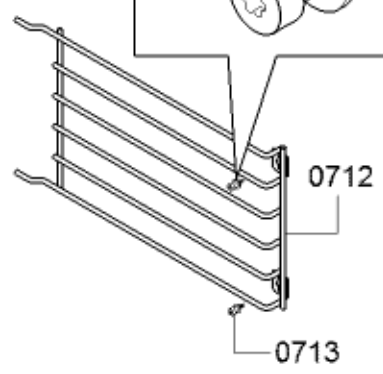

<b>Position ID</b>	<b>Part number.</b>	<b>Replaces:</b>	<b>Description</b>
0601	12025831		Control module not programmed
0602	00418283		Support
0603	00489194		Transformer
0604	10008933		Clip
0605	10010202		Clip
0610	10008207		Ignition cable
0611	12024415		Ignition cable
0612	12026846		Cable harness
0613	12028038		Control mechanism
0614	12024414		Cable harness
0615	12028039		Cable harness
0616	10010201		Adapter
0620	12026848		Cable harness
0621	12026928		Cable harness
0601	11032521		Control module programmed
0607	00423966		Cable strap

<b>Position ID</b>	<b>Part number.</b>	<b>Replaces:</b>	<b>Description</b>
0901	20000063		Door-outer
0902	20000065		Door-inner
0905	10011397		Handle-cap shaped
0906	11032089		Handle
0907	10011397		Handle-cap shaped
0908	10010271		Plate
0911	10011376		Hinge
0909	10010274		Screw
0910	10008228		Screw
0912	10011608		Screw
0903	10010275		Screw
0904	10011398		Bracket

<b>Position ID</b>	<b>Part number.</b>	<b>Replaces:</b>	<b>Description</b>
0501	11032262		Gas tap
0502	11032261		Gas tap
0503	11032265		Gas tap
0504	11032264		Gas tap
0505	00423093		Valve
0506	10010197		Bracket
0507	11030912		Gas tap
0508	10010200		Adapter
0509	00754658		Regulator-pressure
0510	10003806		Valve
0512	20000071		Manifold
0513	10009569		Bracket
0514	10010270		Pipe connection piece
0515	11032400		Tube
0516	10009155		Valve
0517	00779008		Manifold
0518	00601543		Connection
0519	10010307		Adapter
0519	10011560		Connection piece
0520	00427661		Connection piece
0521	12026926		Tube
0522	11030964		Gas tap
0523	12026924		Tube
0524	00605061		Valve-two way
0525	20000072		Gas tap
0511	00420807		Screw