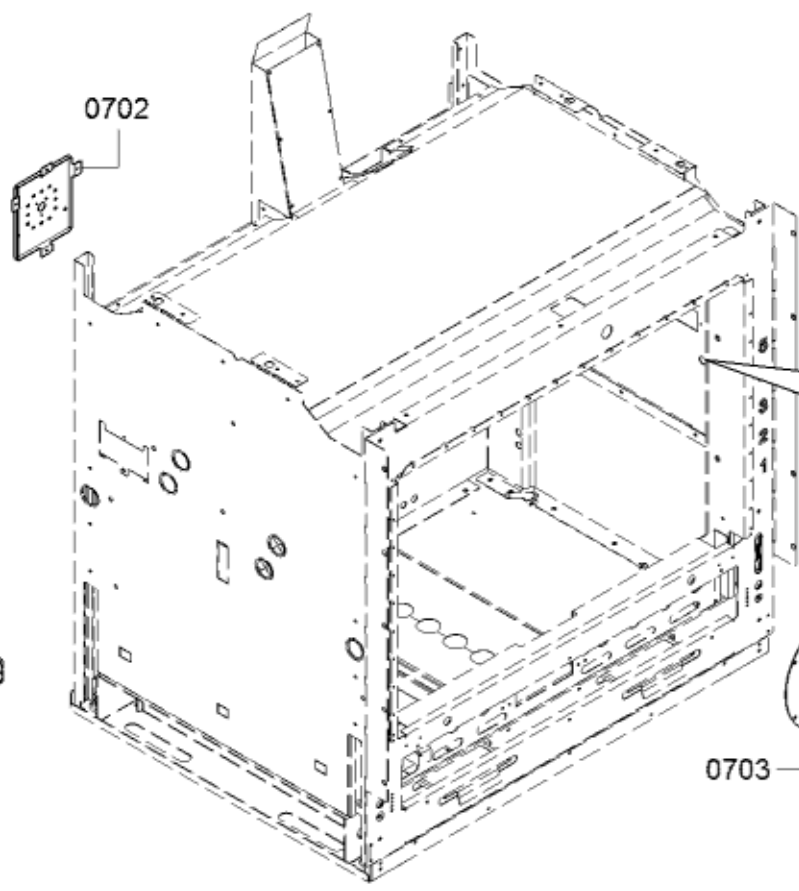

0701

0702

0704