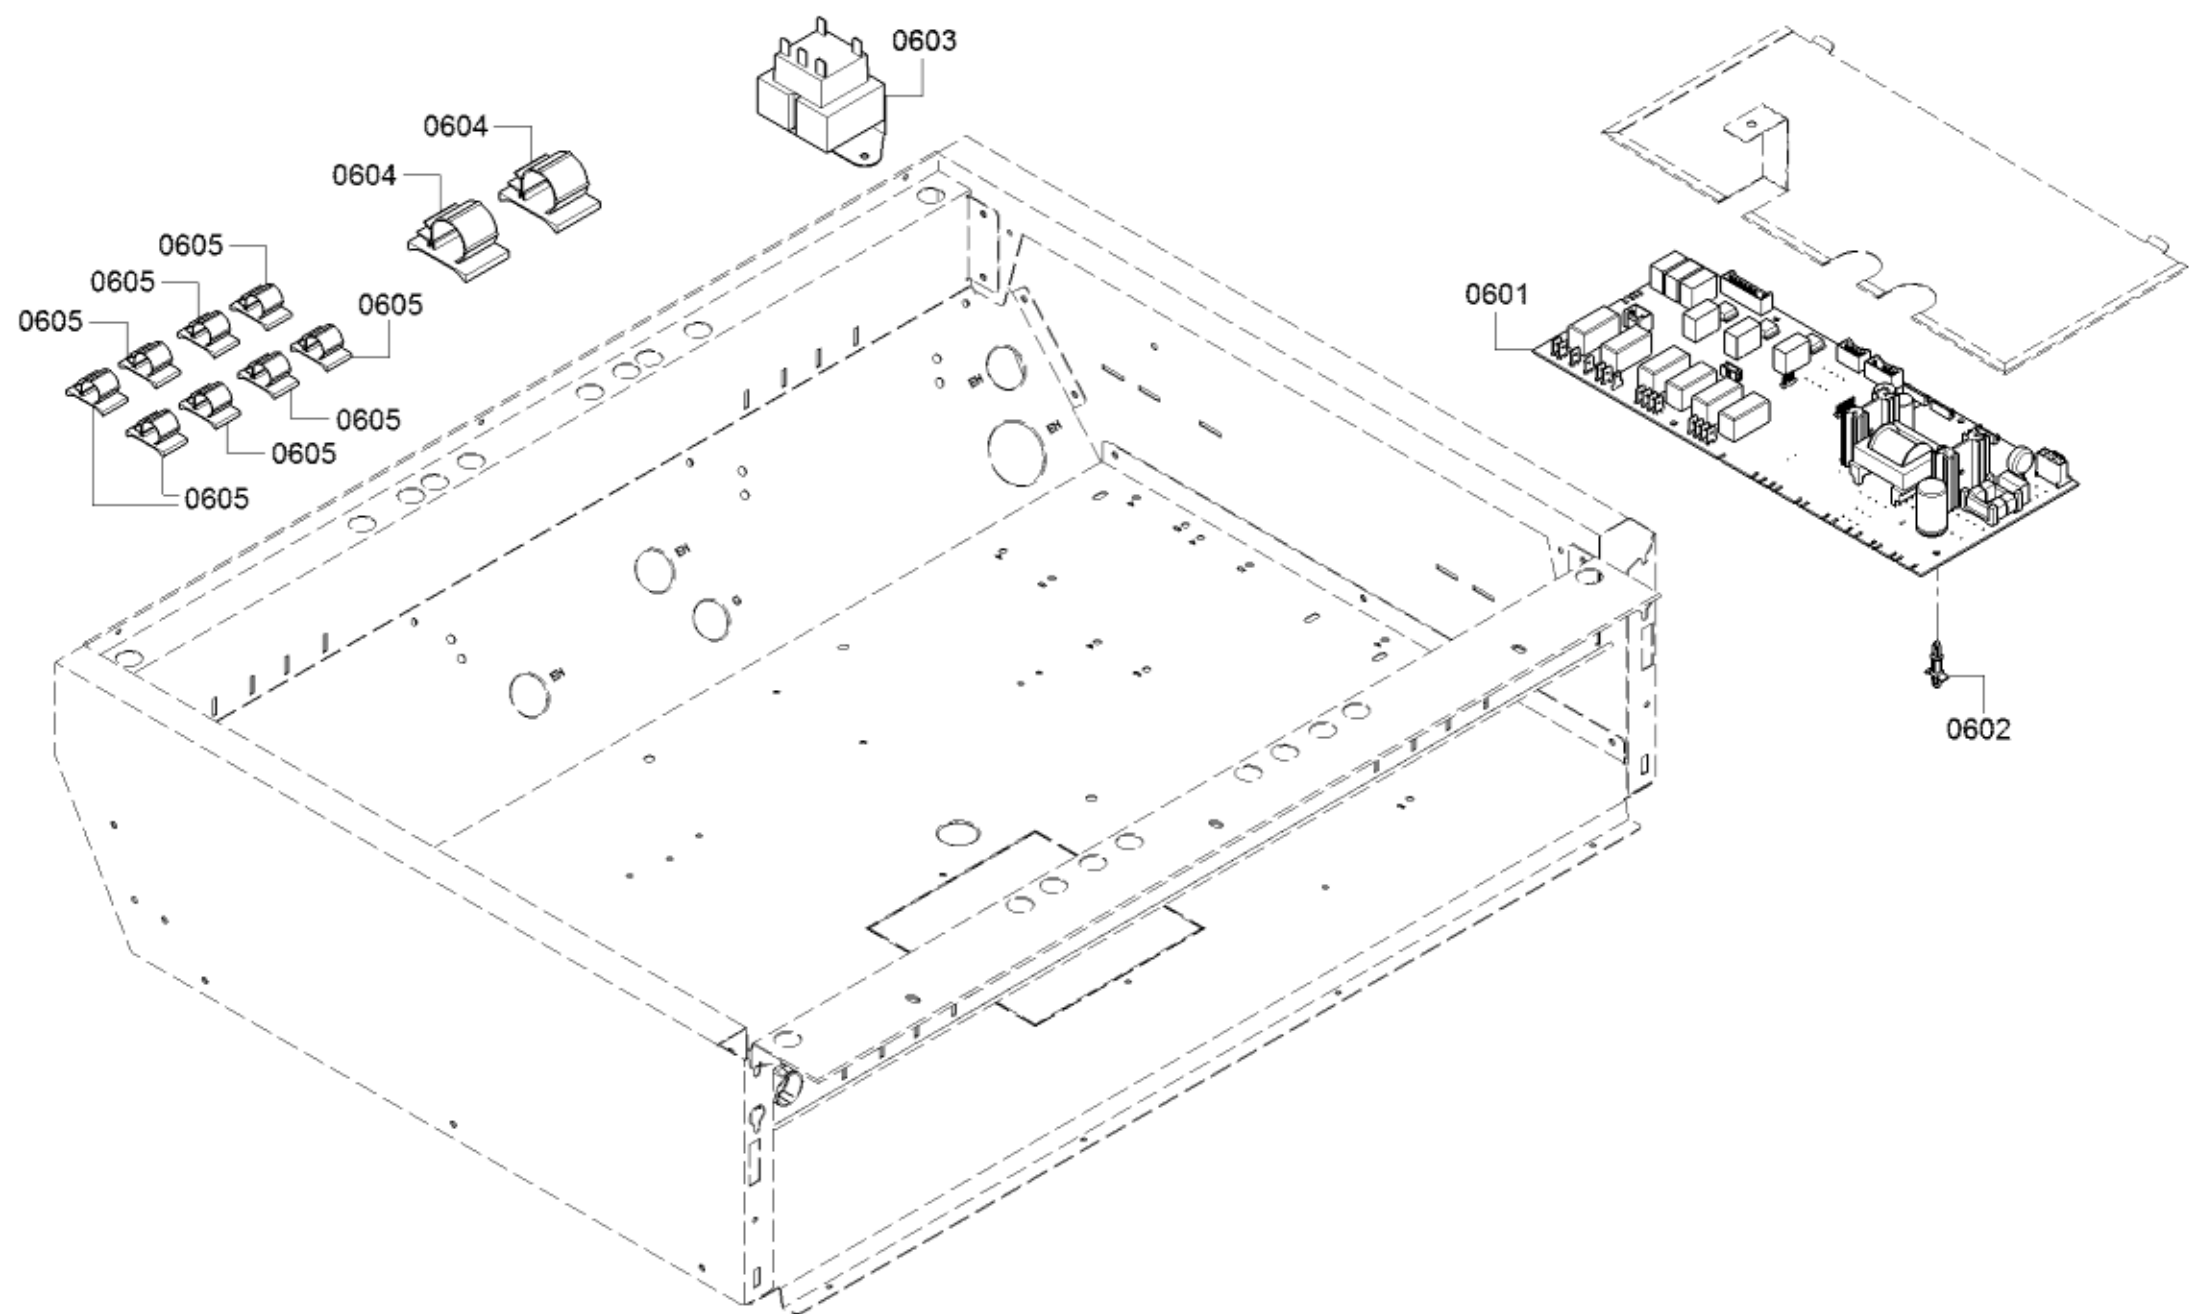

0199

<b>Position ID</b>	<b>Part number.</b>	<b>Replaces:</b>	<b>Description</b>
0101	00146128		Back wall panel
0102	11031592		Back panel
0103	00649417	00752161	Cover
0104	00719241		Panel side
0105	00719242		Panel side
0106	00770922		Cover
0107	00623741		Screw
0108	00714354		Hob top
0109	10008198		Heat shield

<b>Position ID</b>	<b>Part number.</b>	<b>Replaces:</b>	<b>Description</b>
0901	20000063		Door-outer
0902	20000065		Door-inner
0903	10010275		Screw
0905	10011397		Handle-cap shaped
0906	11032089		Handle
0907	10011397		Handle-cap shaped
0908	10010271		Plate
0909	10010274		Screw
0910	10008228		Screw
0911	10011376		Hinge
0912	10011608		Screw
0904	10011398		Bracket

<b>Position ID</b>	<b>Part number.</b>	<b>Replaces:</b>	<b>Description</b>
0501	11032262		Gas tap
0502	11032261		Gas tap
0503	11032265		Gas tap
0504	11032264		Gas tap
0505	00423093		Valve
0506	10010197		Bracket
0507	11030912		Gas tap
0508	10010200		Adapter
0509	00754658		Regulator-pressure
0510	10003806		Valve
0512	20000071		Manifold
0513	10009569		Bracket
0514	10010270		Pipe connection piece
0515	11032400		Tube
0516	10009155		Valve
0517	00779008		Manifold
0518	00601543		Connection
0519	10010307		Adapter
0519	10011560		Connection piece
0520	00427661		Connection piece
0521	12026926		Tube
0522	11030964		Gas tap
0523	12026924		Tube
0524	00605061		Valve-two way
0525	20000072		Gas tap
0511	00420807		Screw