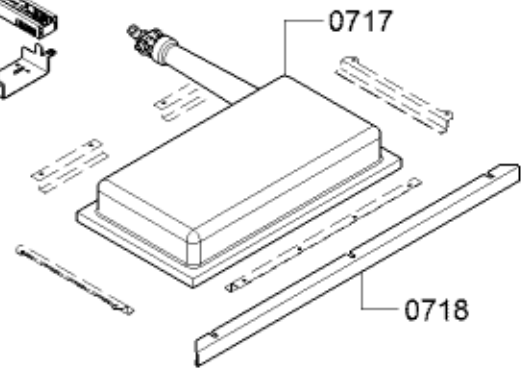

0717

0718

0713