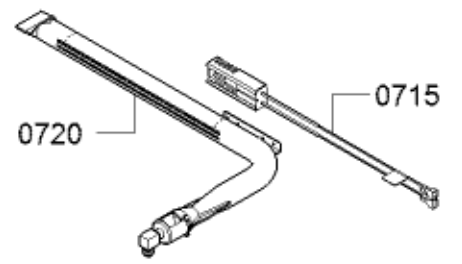

<b>Position ID</b>	<b>Part number.</b>	<b>Replaces:</b>	<b>Description</b>
0802	00643600		Cooling Fan
0803	10011167		Limiter-temperature
0804	00628372		Terminal
0806	00618400		Switch-door
0807	10001186		Plate
0808	10011170		Bolt
0809	10001351		Foot
0810	00649416		Hinge-plate
0811	12028040		Seal-door
0812	00146142		Cover sheet
0813	00656311	00752651	Power cord
0801	10020211		Fan motor

0717

0718

0713

0703

0711

0712

0713

0712

0713

0713

0705

0710

0720

0715

0796

<b>Position ID</b>	<b>Part number.</b>	<b>Replaces:</b>	<b>Description</b>
0701	00497756		Motor
0702	00489178		Bracket
0703	00479238		Cover
0704	10007424		Lamp
0705	20000102		Lining
0709	00627375		Temperature sensor
0710	11030966		Plate
0711	11030909		Cover
0712	00146140		Support
0713	11032400		Tube
0716	00600909		Bracket
0717	11030965		Burner
0718	00445814		Guide
0720	11032345		Burner pipe
0721	10010304		Plug
0715	00492431		Igniter