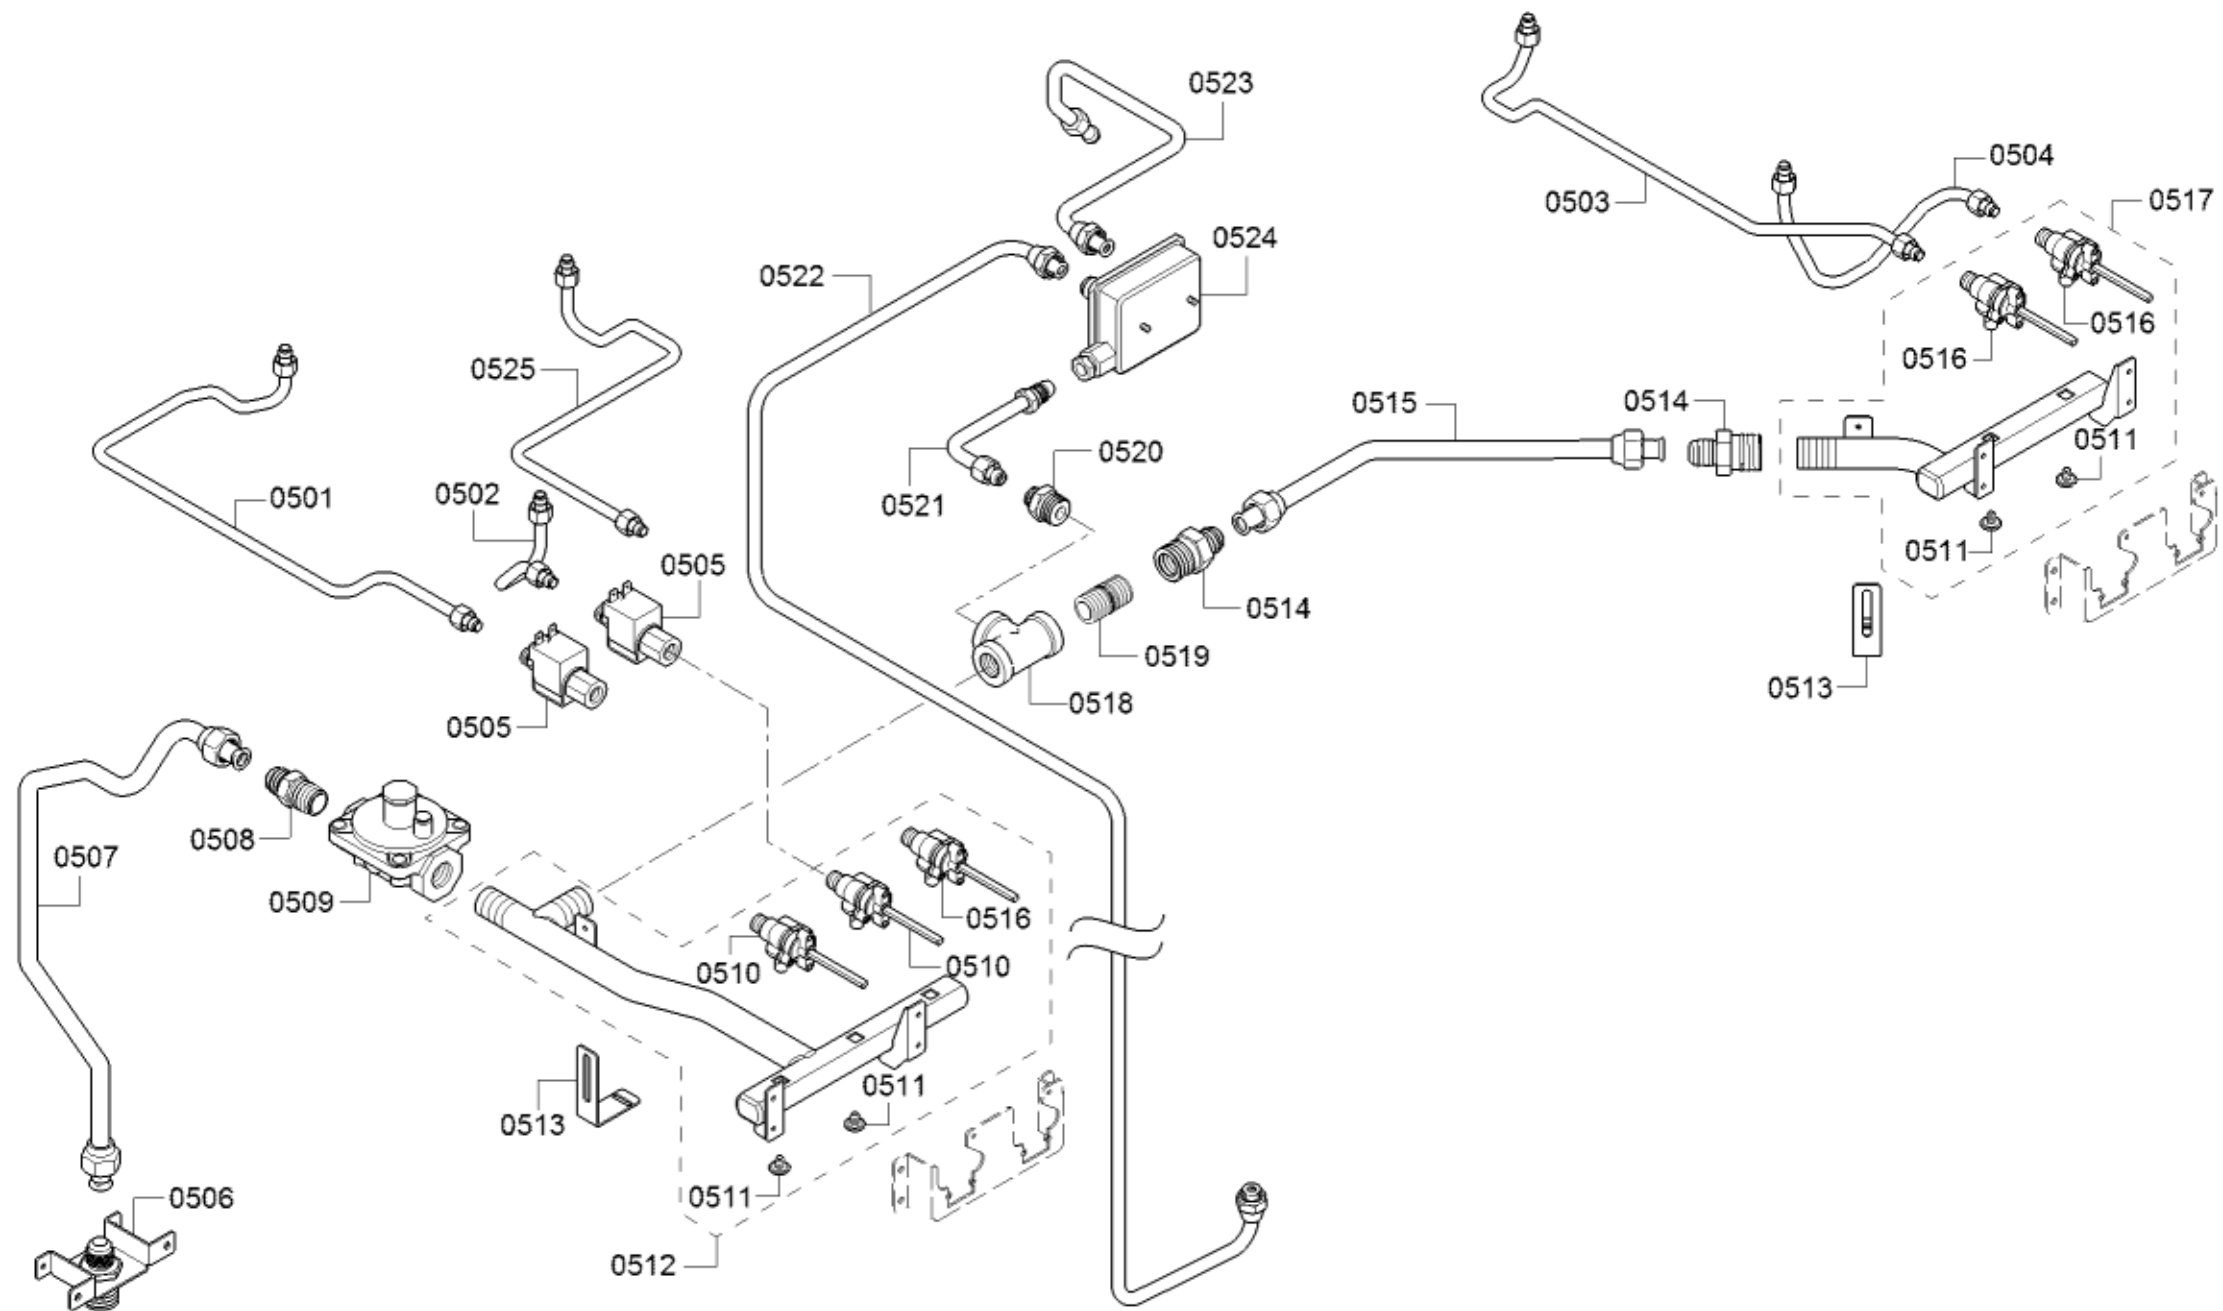

<b>Position ID</b>	<b>Part number.</b>	<b>Replaces:</b>	<b>Description</b>
0301	10004491		Burner cap
0302	10004489		Burner cap
0304	10004494		Burner
0305	10004492		Burner
0306	10006471		Electrode
0308	10004496		Venturi nozzle
0309	10004495		Venturi nozzle
0311	10004499		Burner housing
0312	10004497		Burner housing
0313	10006791		Jet
0314	10006797		Jet
0315	12007259		Ignition device
0307	10008211		Screw
0310	10004531		Screw

<b>Position ID</b>	<b>Part number.</b>	<b>Replaces:</b>	<b>Description</b>
0401	10004491		Burner cap
0402	10004490		Burner cap
0404	10004494		Burner
0405	10004493		Burner
0406	10006471		Electrode
0408	10004496		Venturi nozzle
0409	10004495		Venturi nozzle
0411	10004499		Burner housing
0412	10004498		Burner housing
0413	10006791		Jet
0414	10008196		Jet
0415	12007259		Ignition device
0416	10006793		Jet
0407	10004531		Screw

0199

<b>Position ID</b>	<b>Part number.</b>	<b>Replaces:</b>	<b>Description</b>
0101	00146128		Back wall panel
0102	11031592		Back panel
0103	00649417	00752161	Cover
0104	00719241		Panel side
0105	00719242		Panel side
0106	00770922		Cover
0107	00623741		Screw
0108	00714354		Hob top
0109	10008198		Heat shield

<b>Position ID</b>	<b>Part number.</b>	<b>Replaces:</b>	<b>Description</b>
0501	11032262		Gas tap
0502	11032261		Gas tap
0503	11032265		Gas tap
0504	11032264		Gas tap
0505	00423093		Valve
0506	10010197		Bracket
0507	11030912		Gas tap
0508	10010200		Adapter
0509	00754658		Regulator-pressure
0510	10003806		Valve
0512	20000071		Manifold
0513	10009569		Bracket
0514	10010270		Pipe connection piece
0515	11032400		Tube
0516	10009155		Valve
0517	00779008		Manifold
0518	00601543		Connection
0519	10010307		Adapter
0519	10011560		Connection piece
0520	00427661		Connection piece
0521	12026926		Tube
0522	11030964		Gas tap
0523	12026924		Tube
0524	00605061		Valve-two way
0525	20000072		Gas tap
0511	00420807		Screw