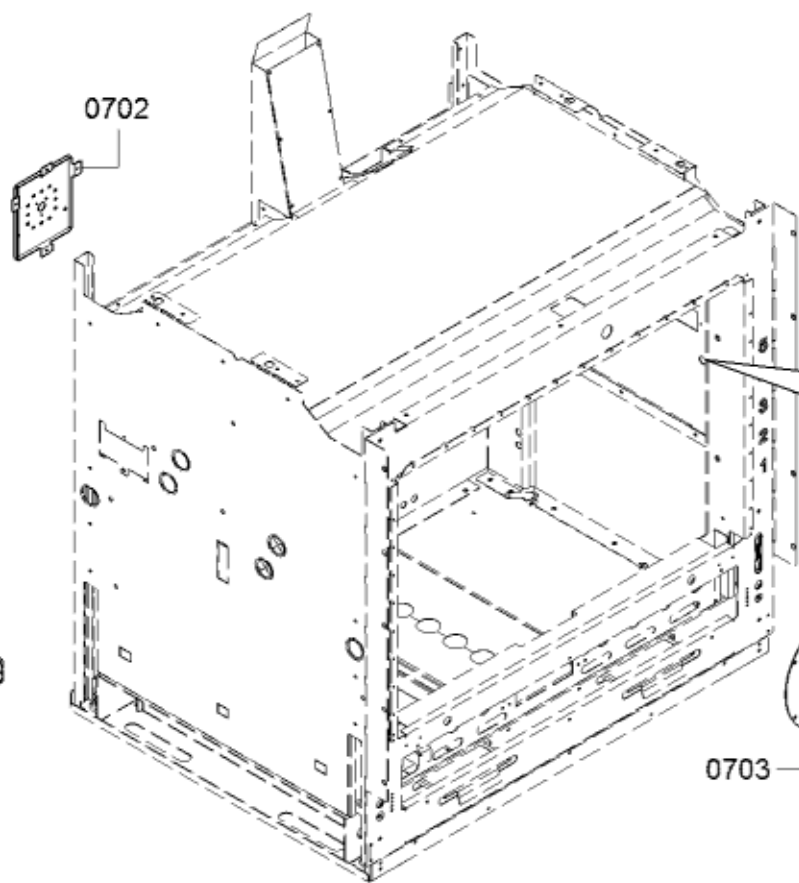

0701

0702

0704