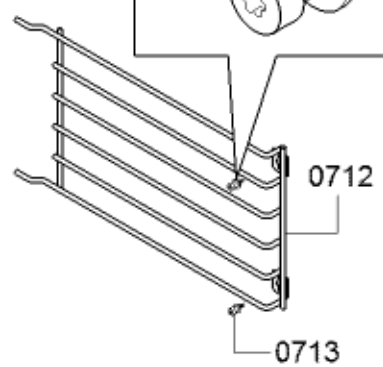

<b>Position ID</b>	<b>Part number.</b>	<b>Replaces:</b>	<b>Description</b>
0802	00643600		Cooling Fan
0803	10011167		Limiter-temperature
0804	00628372		Terminal
0806	00618400		Switch-door
0807	10001186		Plate
0808	10011170		Bolt
0809	10001351		Foot
0810	00649416		Hinge-plate
0811	12028040		Seal-door
0812	00146142		Cover sheet
0813	00656311	00752651	Power cord
0801	10020211		Fan motor

0717

0718

0713

0703

0711

0712

0713

0712

0713

0713

0705

0710

0720

0715

0796

<b>Position ID</b>	<b>Part number.</b>	<b>Replaces:</b>	<b>Description</b>
0701	00497756		Motor
0702	00489178		Bracket
0703	00479238		Cover
0704	10007424		Lamp
0705	20000102		Lining
0709	00627375		Temperature sensor
0710	11030966		Plate
0711	11030909		Cover
0712	00146140		Support
0713	11032400		Tube
0716	00600909		Bracket
0717	11030965		Burner
0718	00445814		Guide
0720	11032345		Burner pipe
0721	10010304		Plug
0715	00492431		Igniter