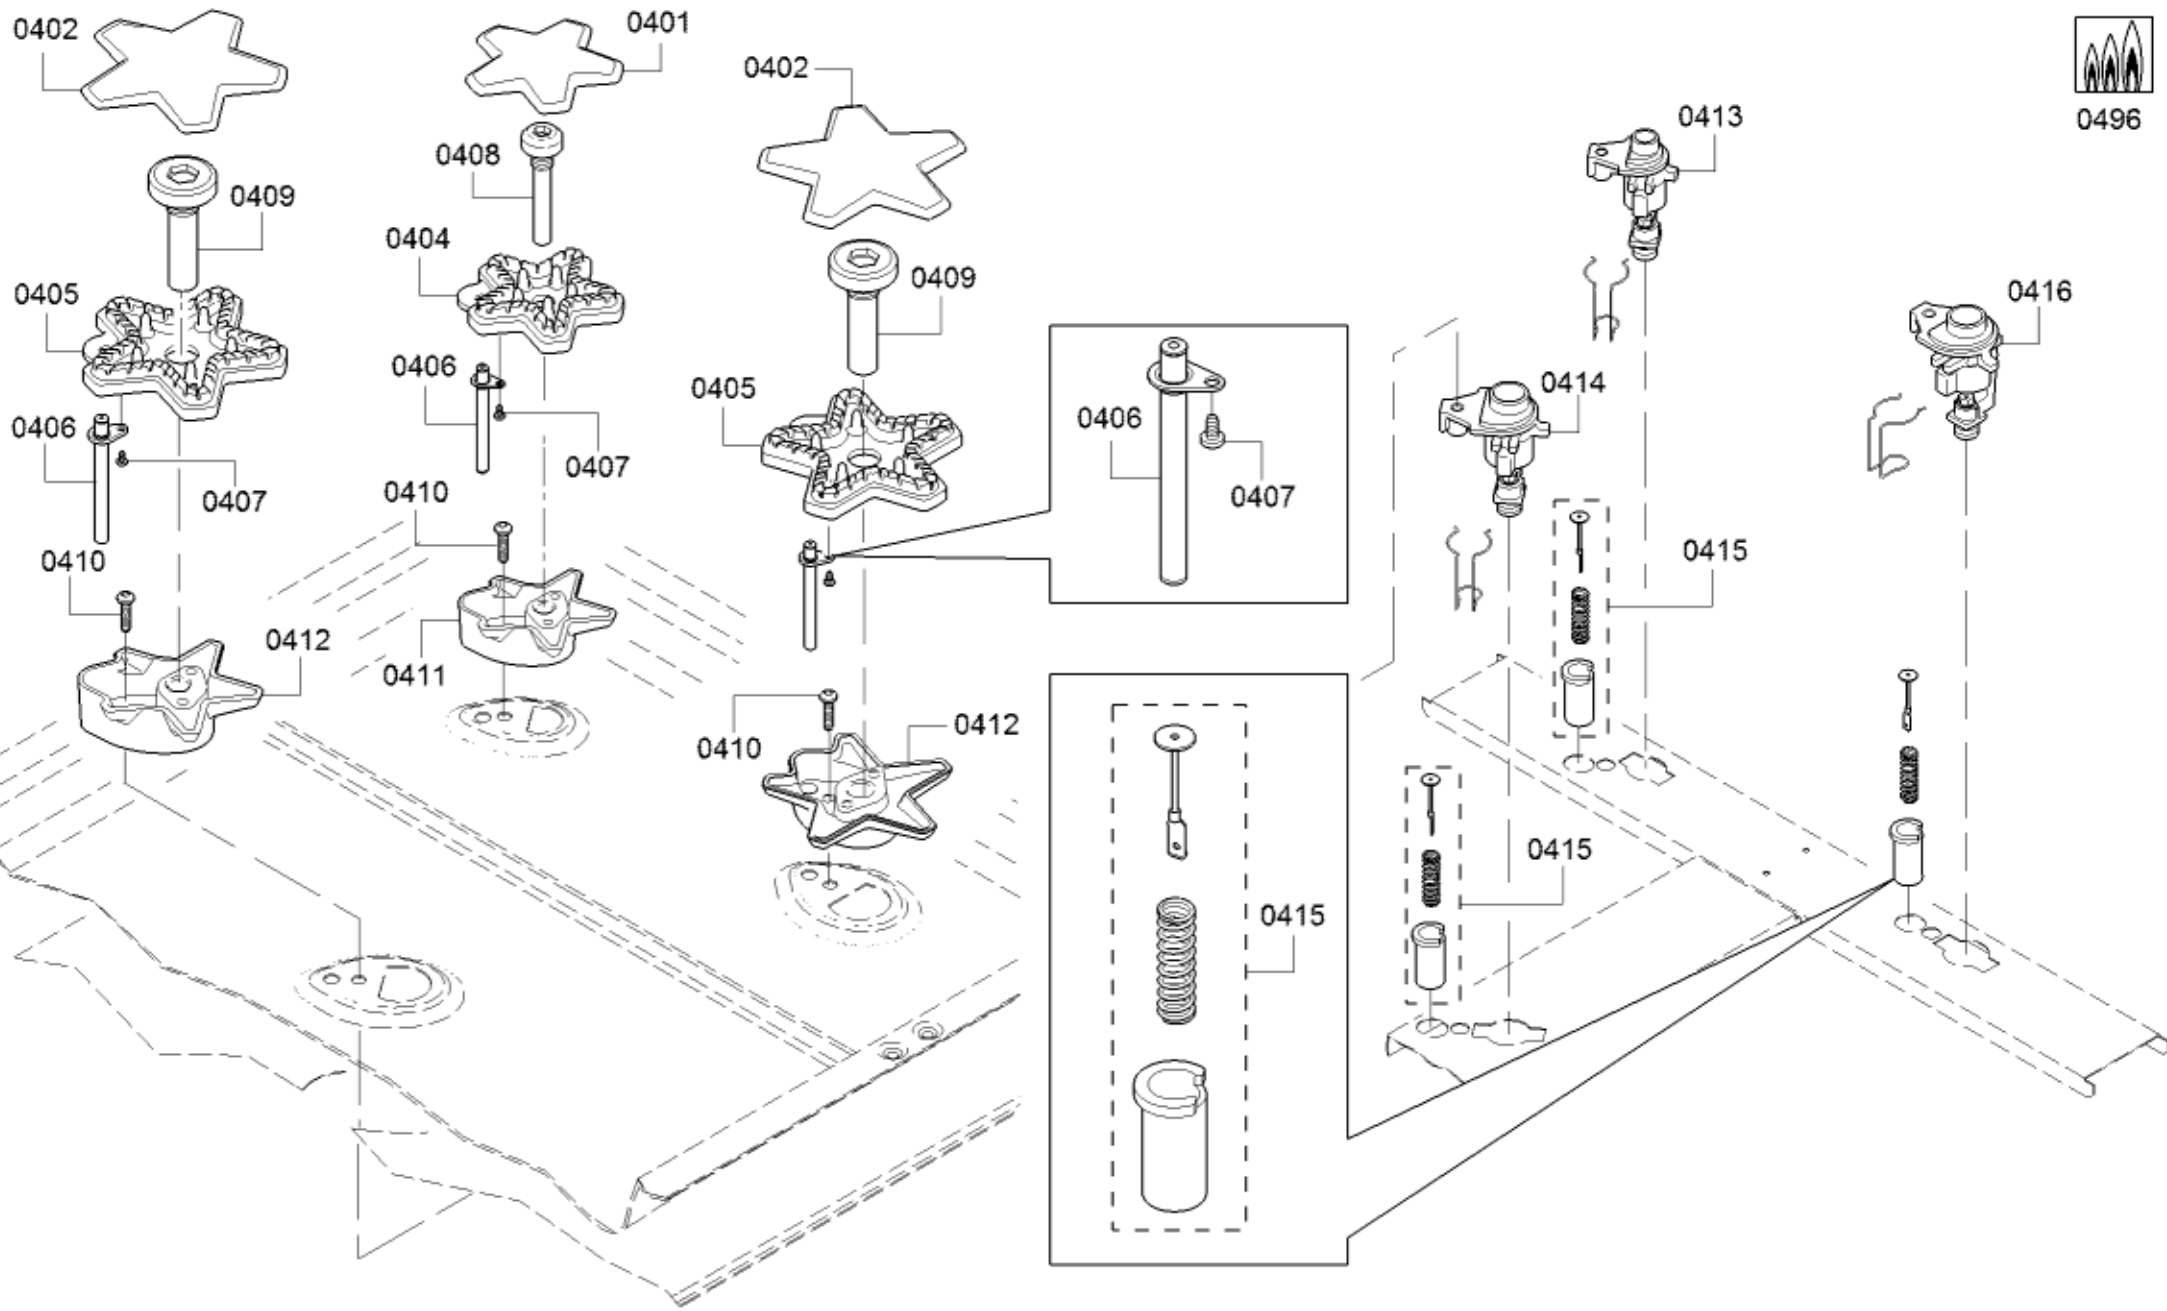

<b>Position ID</b>	<b>Part number.</b>	<b>Replaces:</b>	<b>Description</b>
0301	10004491		Burner cap
0302	10004489		Burner cap
0304	10004494		Burner
0305	10004492		Burner
0306	10006471		Electrode
0308	10004496		Venturi nozzle
0309	10004495		Venturi nozzle
0311	10004499		Burner housing
0312	10004497		Burner housing
0313	10006791		Jet
0314	10006797		Jet
0315	12007259		Ignition device
0307	10008211		Screw
0310	10004531		Screw

<b>Position ID</b>	<b>Part number.</b>	<b>Replaces:</b>	<b>Description</b>
0401	10004491		Burner cap
0402	10004490		Burner cap
0404	10004494		Burner
0405	10004493		Burner
0406	10006471		Electrode
0408	10004496		Venturi nozzle
0409	10004495		Venturi nozzle
0411	10004499		Burner housing
0412	10004498		Burner housing
0413	10006791		Jet
0414	10008196		Jet
0415	12007259		Ignition device
0416	10006793		Jet
0407	10004531		Screw

0199

<b>Position ID</b>	<b>Part number.</b>	<b>Replaces:</b>	<b>Description</b>
0101	00146128		Back wall panel
0102	11031592		Back panel
0103	00649417	00752161	Cover
0104	00719241		Panel side
0105	00719242		Panel side
0106	00770922		Cover
0107	00623741		Screw
0108	00714354		Hob top
0109	10008198		Heat shield

<b>Position ID</b>	<b>Part number.</b>	<b>Replaces:</b>	<b>Description</b>
0501	11032262		Gas tap
0502	11032261		Gas tap
0503	11032265		Gas tap
0504	11032264		Gas tap
0505	00423093		Valve
0506	10010197		Bracket
0507	11030912		Gas tap
0508	10010200		Adapter
0509	00754658		Regulator-pressure
0510	10003806		Valve
0512	20000071		Manifold
0513	10009569		Bracket
0514	10010270		Pipe connection piece
0515	11032400		Tube
0516	10009155		Valve
0517	00779008		Manifold
0518	00601543		Connection
0519	10010307		Adapter
0519	10011560		Connection piece
0520	00427661		Connection piece
0521	12026926		Tube
0522	11030964		Gas tap
0523	12026924		Tube
0524	00605061		Valve-two way
0525	20000072		Gas tap
0511	00420807		Screw