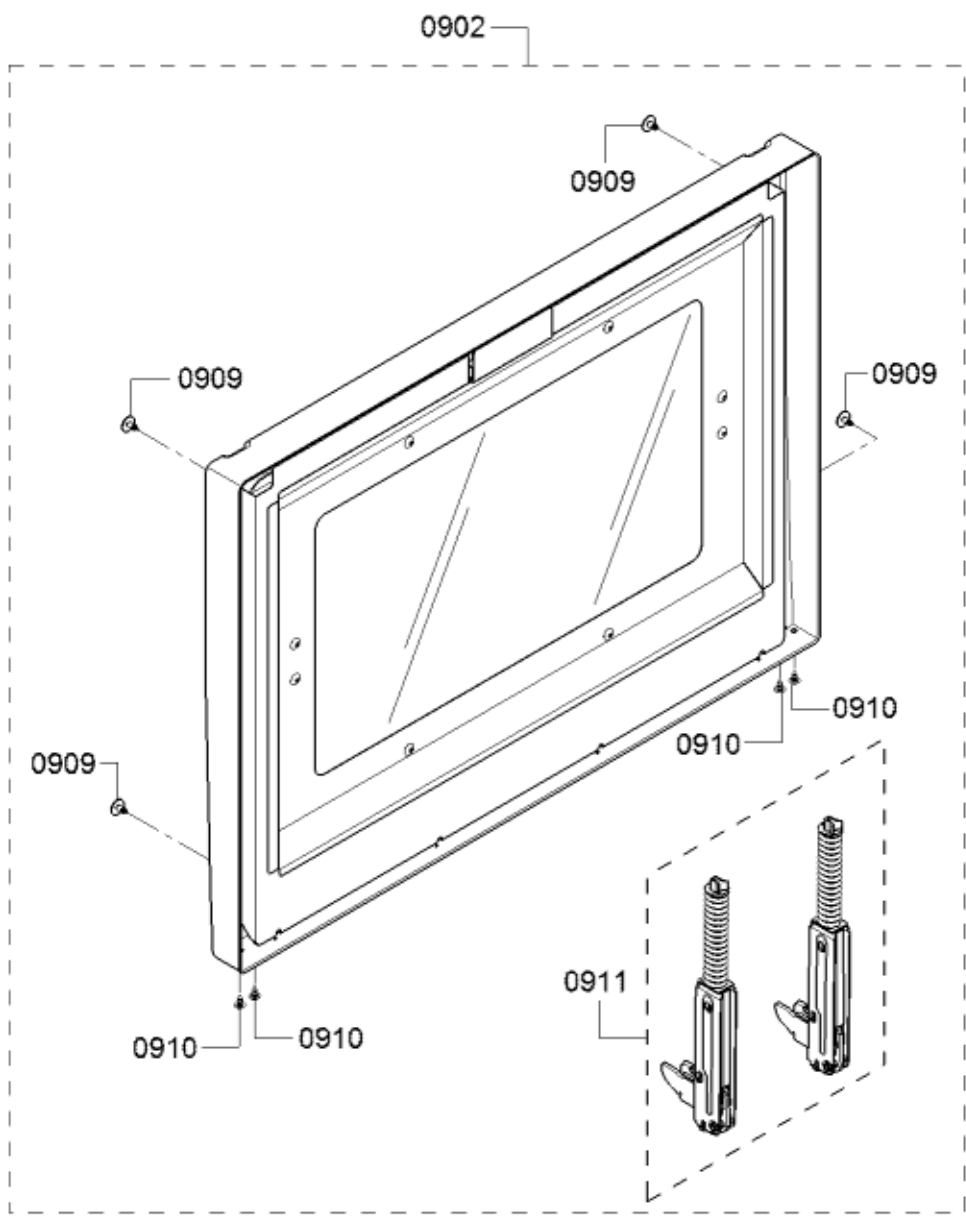

<b>Position ID</b>	<b>Part number.</b>	<b>Replaces:</b>	<b>Description</b>
0301	10004491		Burner cap
0302	10004489		Burner cap
0304	10004494		Burner
0305	10004492		Burner
0306	10006471		Electrode
0308	10004496		Venturi nozzle
0309	10004495		Venturi nozzle
0311	10004499		Burner housing
0312	10004497		Burner housing
0313	10006791		Jet
0314	10006797		Jet
0315	12007259		Ignition device
0307	10008211		Screw
0310	10004531		Screw

0199

<b>Position ID</b>	<b>Part number.</b>	<b>Replaces:</b>	<b>Description</b>
0101	00146128		Back wall panel
0102	11031592		Back panel
0103	00649417	00752161	Cover
0104	00719241		Panel side
0105	00719242		Panel side
0106	00770922		Cover
0107	00623741		Screw
0108	00714354		Hob top
0109	10008198		Heat shield