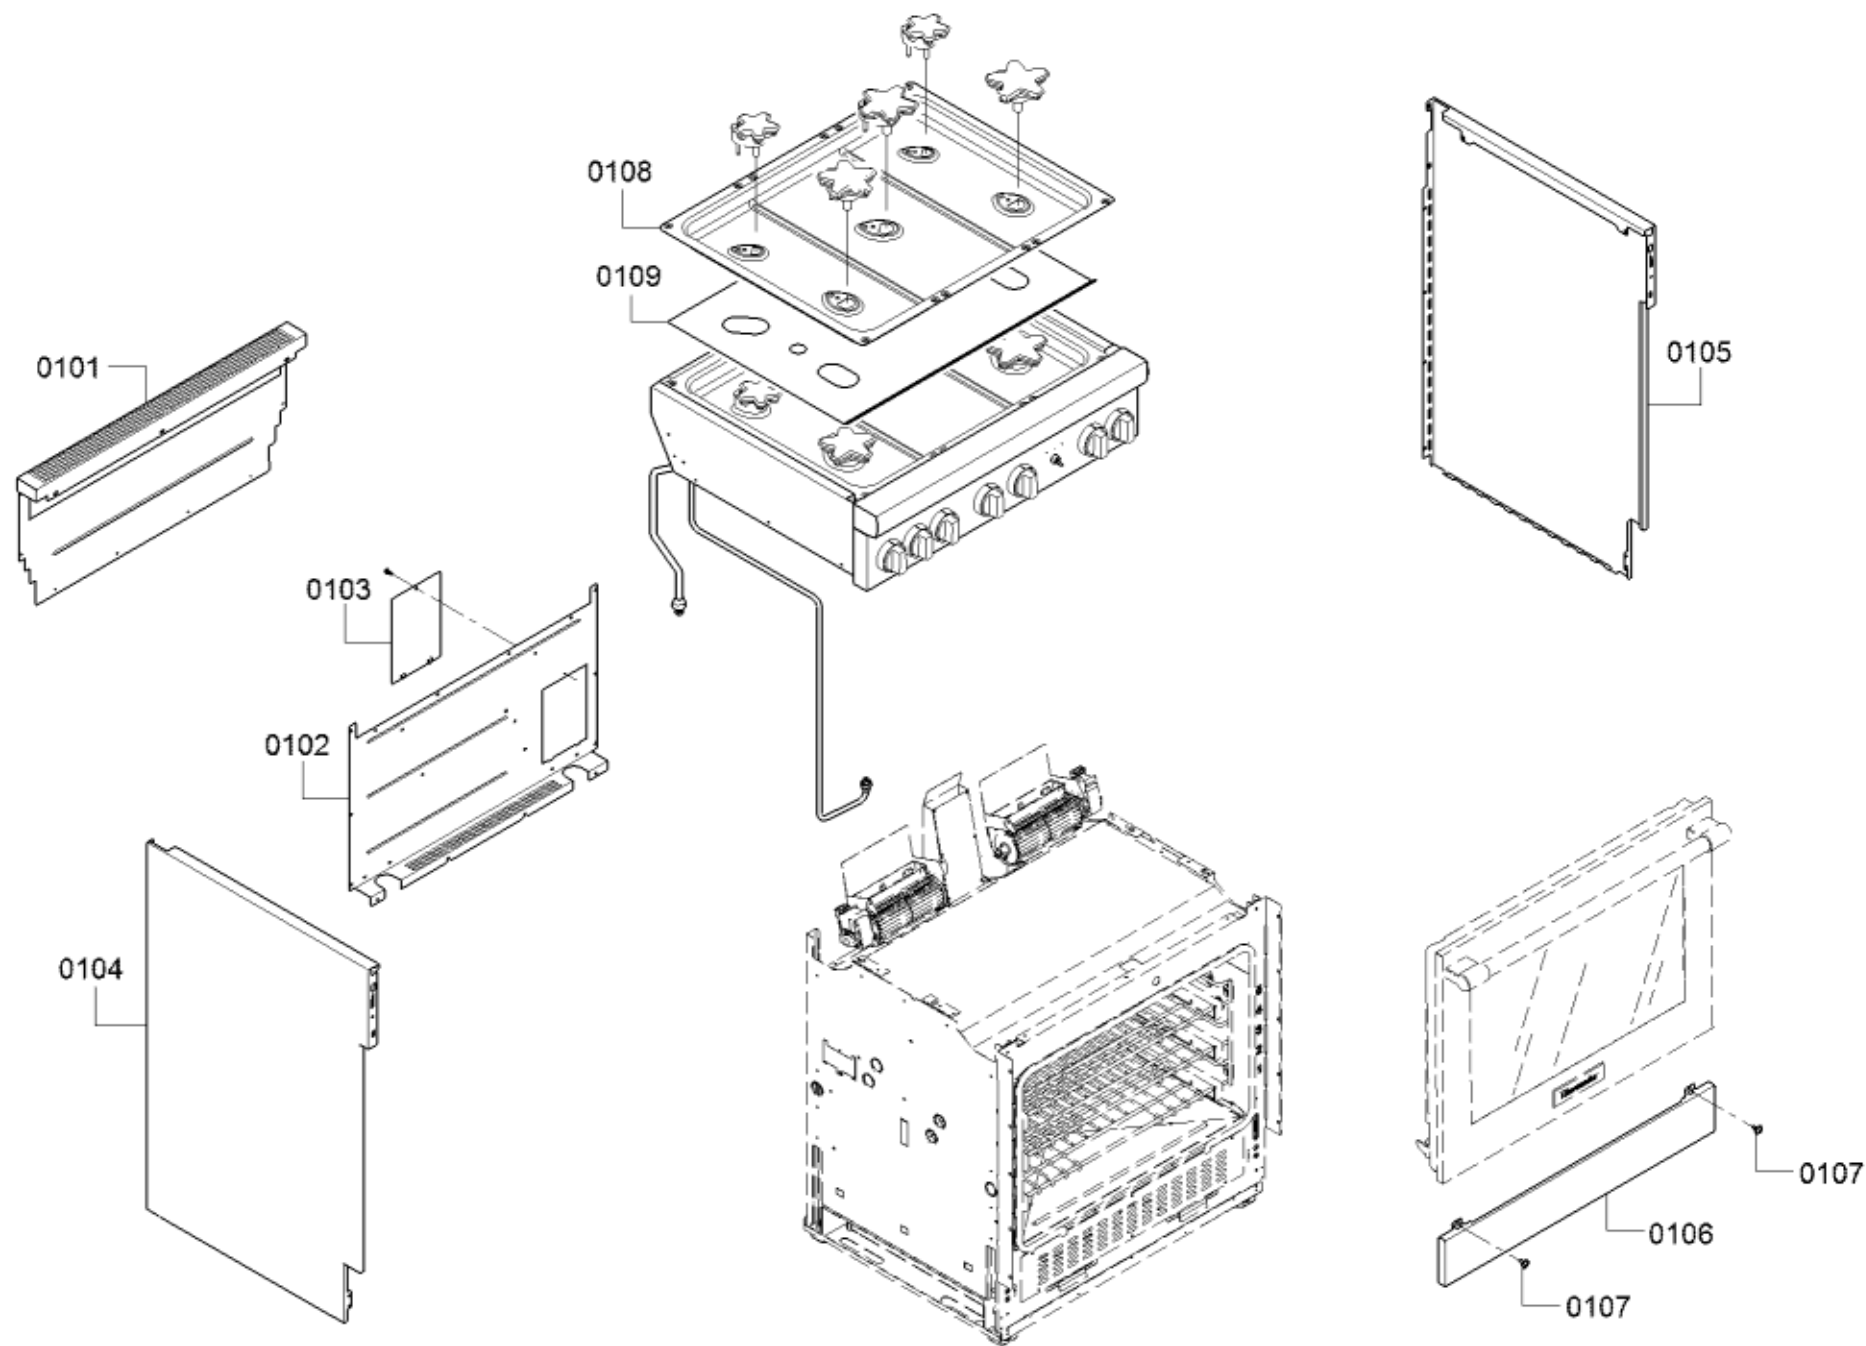

<b>Position ID</b>	<b>Part number.</b>	<b>Replaces:</b>	<b>Description</b>
0301	10004491		Burner cap
0302	10004489		Burner cap
0304	10004494		Burner
0305	10004492		Burner
0306	10006471		Electrode
0308	10004496		Venturi nozzle
0309	10004495		Venturi nozzle
0311	10004499		Burner housing
0312	10004497		Burner housing
0313	10006791		Jet
0314	10006797		Jet
0315	12007259		Ignition device
0307	10008211		Screw
0310	10004531		Screw

<b>Position ID</b>	<b>Part number.</b>	<b>Replaces:</b>	<b>Description</b>
0401	10004491		Burner cap
0402	10004490		Burner cap
0404	10004494		Burner
0405	10004493		Burner
0406	10006471		Electrode
0408	10004496		Venturi nozzle
0409	10004495		Venturi nozzle
0411	10004499		Burner housing
0412	10004498		Burner housing
0413	10006791		Jet
0414	10008196		Jet
0415	12007259		Ignition device
0416	10006793		Jet
0407	10004531		Screw

0199

<b>Position ID</b>	<b>Part number.</b>	<b>Replaces:</b>	<b>Description</b>
0101	00146128		Back wall panel
0102	11031592		Back panel
0103	00649417	00752161	Cover
0104	00719241		Panel side
0105	00719242		Panel side
0106	00770922		Cover
0107	00623741		Screw
0108	00714354		Hob top
0109	10008198		Heat shield

<b>Position ID</b>	<b>Part number.</b>	<b>Replaces:</b>	<b>Description</b>
0501	11032262		Gas tap
0502	11032261		Gas tap
0503	11032265		Gas tap
0504	11032264		Gas tap
0505	00423093		Valve
0506	10010197		Bracket
0507	11030912		Gas tap
0508	10010200		Adapter
0509	00754658		Regulator-pressure
0510	10003806		Valve
0512	20000071		Manifold
0513	10009569		Bracket
0514	10010270		Pipe connection piece
0515	11032400		Tube
0516	10009155		Valve
0517	00779008		Manifold
0518	00601543		Connection
0519	10010307		Adapter
0519	10011560		Connection piece
0520	00427661		Connection piece
0521	12026926		Tube
0522	11030964		Gas tap
0523	12026924		Tube
0524	00605061		Valve-two way
0525	20000072		Gas tap
0511	00420807		Screw