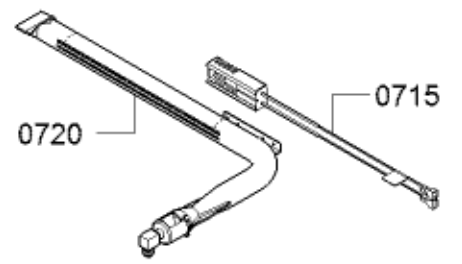

Position ID	Part number.	Replaces:	Description
0802	00643600		Cooling Fan
0804	00628372		Terminal
0806	00618400		Switch-door
0807	10001186		Plate
0808	10011170		Bolt
0809	10001351		Foot
0810	00649416		Hinge-plate
0811	12028040		Seal-door
0812	00146142		Cover sheet
0813	00656311	00752651	Power cord
0801	10020211		Fan motor

0717

0718

0713

0703

0711

0712

0713

0705

0710

0712

0713

0713

0720

0715

0796

Position ID	Part number.	Replaces:	Description
0701	00497756		Motor
0702	00489178		Bracket
0703	00479238		Cover
0704	10007424		Lamp
0705	20000102		Lining
0709	00627375		Temperature sensor
0710	11030966		Plate
0711	11030909		Cover
0712	00146140		Support
0713	11032400		Tube
0715	00492431		Igniter
0716	00600909		Bracket
0717	11030965		Burner
0718	00445814		Guide
0720	11032345		Burner pipe
0721	10010304		Plug