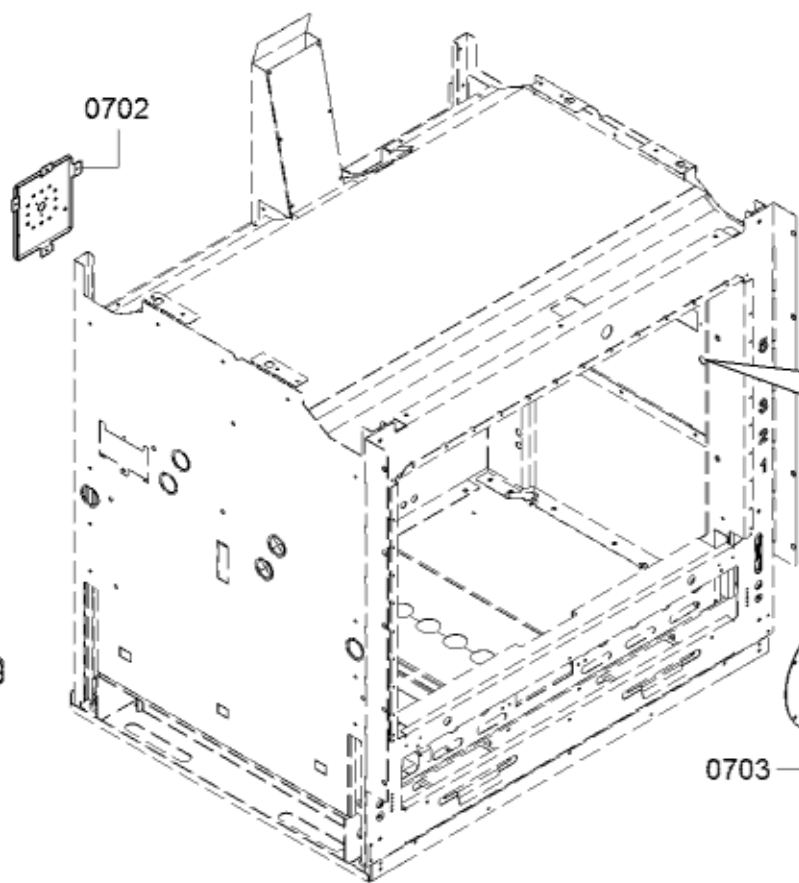

0701

0702

0704