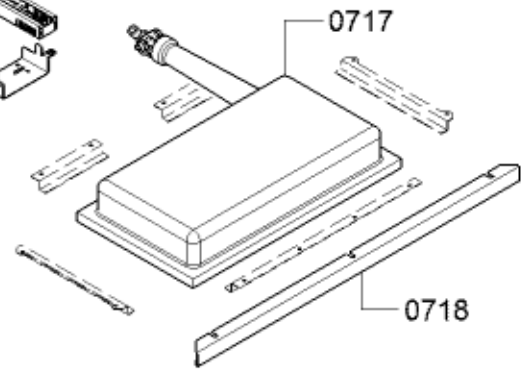

0717

0718

0713

0703