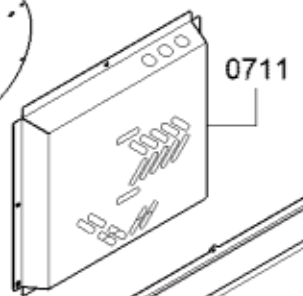

0717

0718

0713

0703

0711

0712

0713

0705

0710

0712

0713

0713

0720

0715

0796

Position ID	Part number.	Replaces:	Description
0701	00497756		Motor
0702	00489178		Bracket
0703	00479238		Cover
0704	10007424		Lamp
0705	20000102		Lining
0709	00627375		Temperature sensor
0710	11030966		Plate
0711	11030909		Cover
0712	00146140		Support
0713	11032400		Tube
0715	00492431		Igniter
0716	00600909		Bracket
0717	11030965		Burner
0718	00445814		Guide
0720	11032345		Burner pipe
0721	10010304		Plug

Position ID	Part number.	Replaces:	Description
0501	11032262		Gas tap
0502	11032261		Gas tap
0503	11032265		Gas tap
0504	11032264		Gas tap
0505	00423093		Valve
0506	10010197		Bracket
0507	11030912		Gas tap
0508	10010200		Adapter
0509	00754658		Regulator-pressure
0510	10003806		Valve
0511	00420807		Screw
0512	20000071		Manifold
0513	10009569		Bracket
0514	10010270		Pipe connection piece
0515	11032400		Tube
0516	10009155		Valve
0517	00779008		Manifold
0518	00601543		Connection
0519	10010307		Adapter
0519	10011560		Connection piece
0520	00427661		Connection piece
0521	12026926		Tube
0522	11030964		Gas tap
0523	12026924		Tube
0524	00605061		Valve-two way
0525	20000072		Gas tap