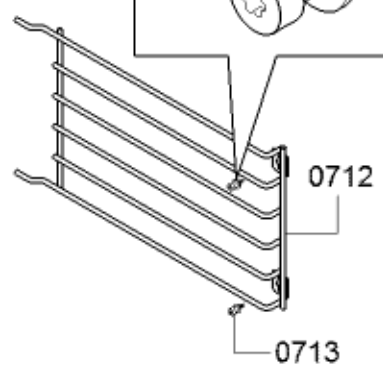

0701

0702

0704

0704

0715

0716

0721

0709

0717

0718

0713

0703

0711

0712

0713

0705

0710

0712

0713

0713

0720

0715

0796