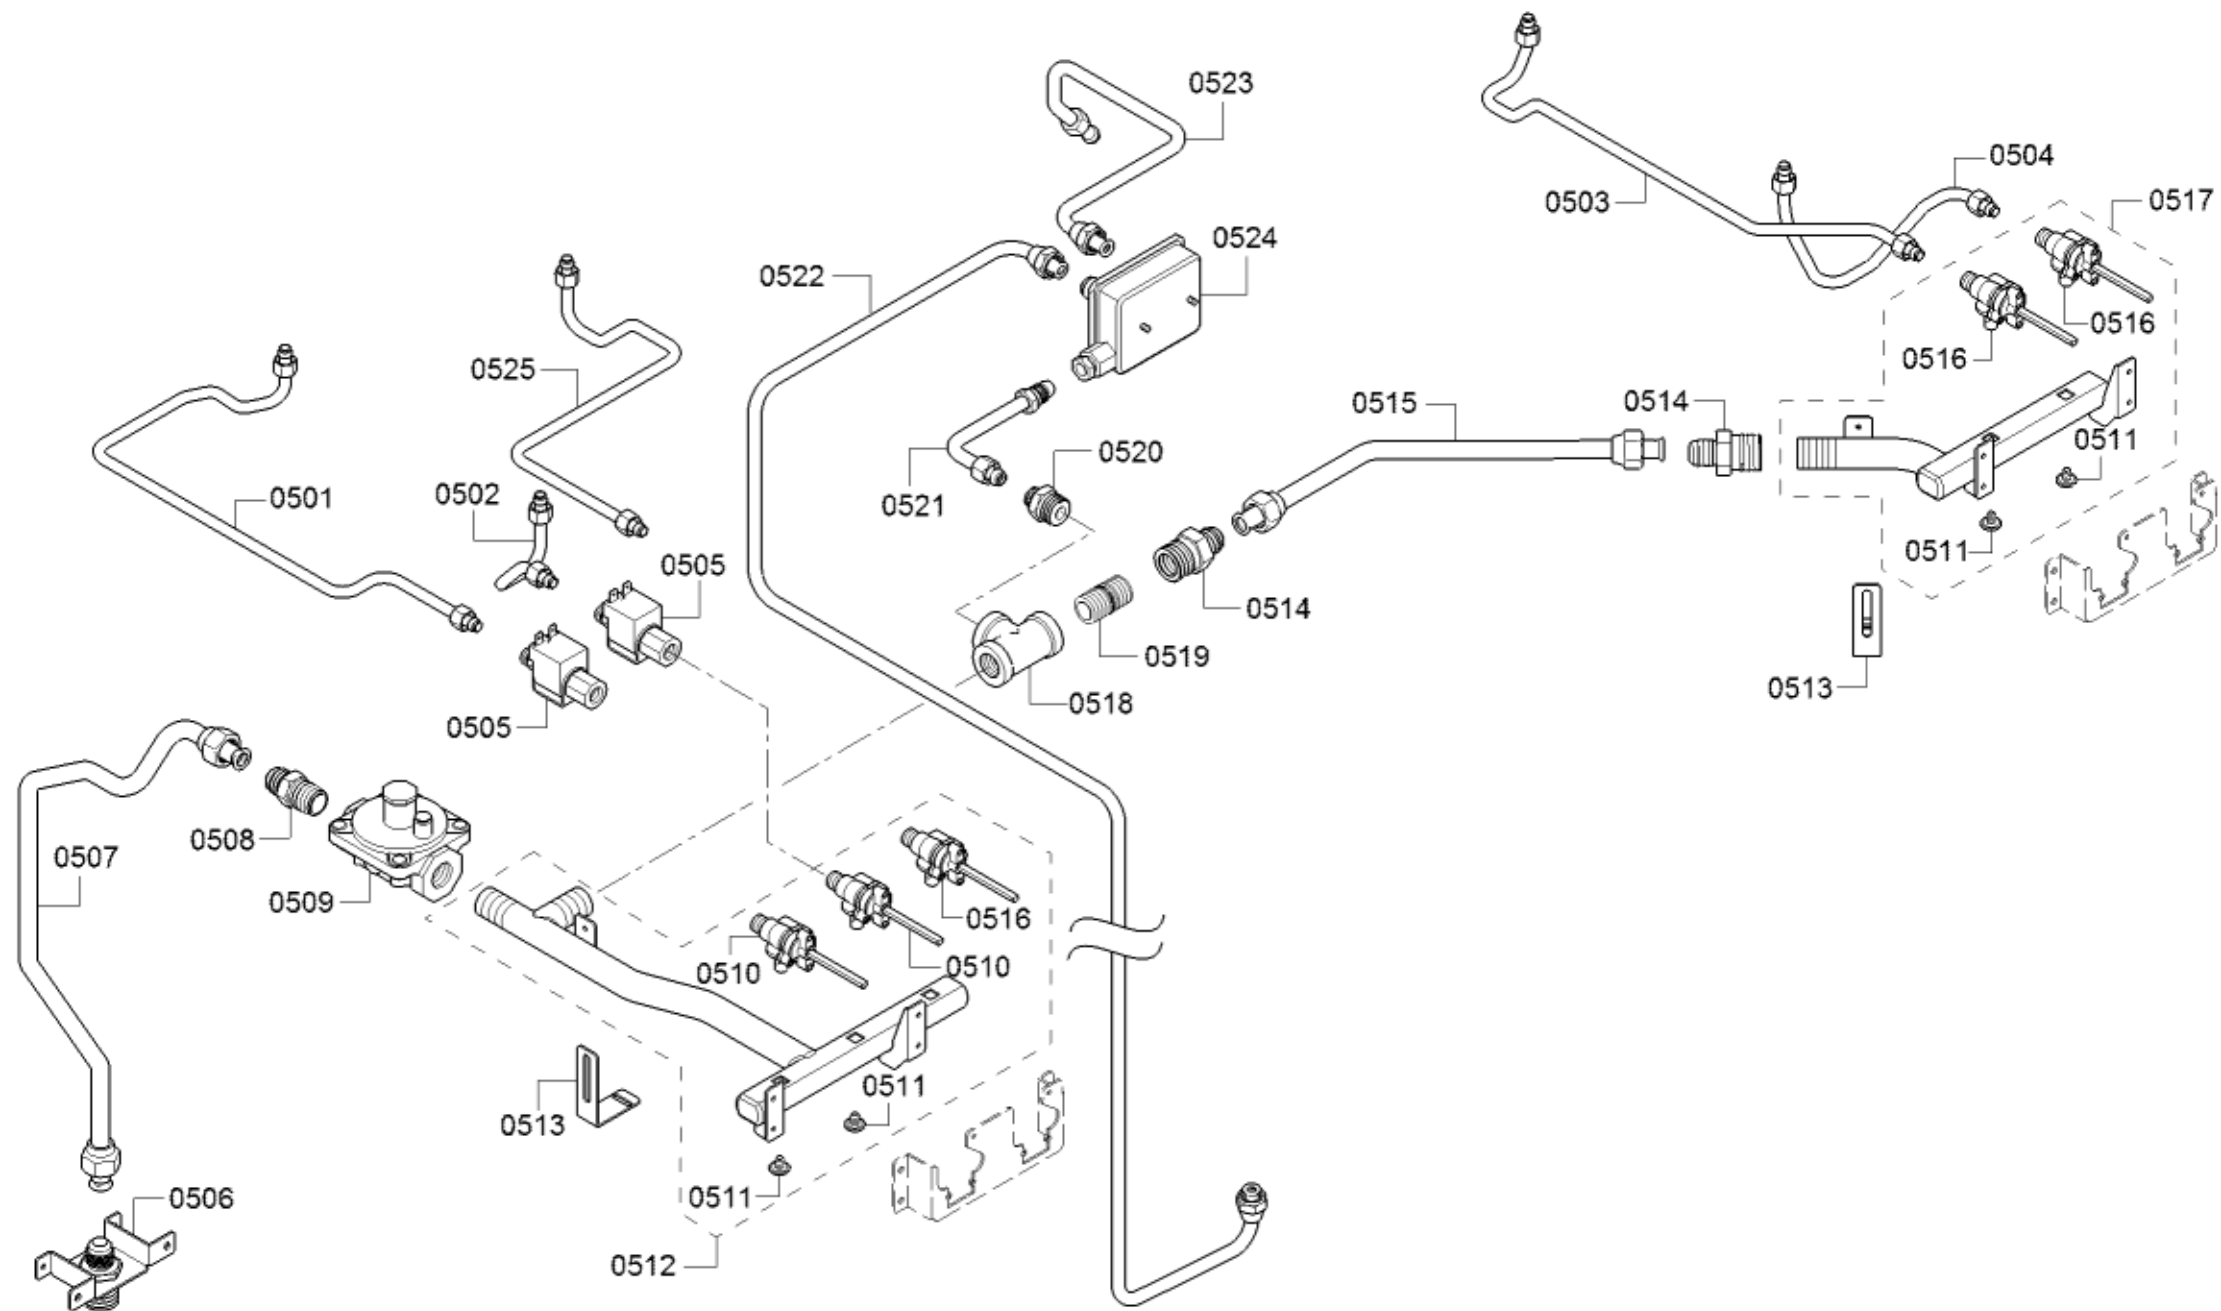

0199

Position ID	Part number.	Replaces:	Description
0101	00146128		Back wall panel
0102	11031592		Back panel
0103	00649417	00752161	Cover
0104	00719241		Panel side
0105	00719242		Panel side
0106	00770922		Cover
0107	00623741		Screw
0108	00714354		Hob top
0109	10008198		Heat shield

0710

0712

0713

0713

0720

0715

0796

Position ID	Part number.	Replaces:	Description
0701	00497756		Motor
0702	00489178		Bracket
0703	00479238		Cover
0704	10007424		Lamp
0705	20000102		Lining
0709	00627375		Temperature sensor
0710	11030966		Plate
0711	11030909		Cover
0712	00146140		Support
0713	11032400		Tube
0715	00492431		Igniter
0716	00600909		Bracket
0717	11030965		Burner
0718	00445814		Guide
0720	11032345		Burner pipe
0721	10010304		Plug

Position ID	Part number.	Replaces:	Description
0201	12024418		Module-relay
0202	12024417		Module-relay
0203	00617931		Display
0205	00609115		Switch
0206	10010239		Knob
0207	10010238		Encoder
0208	23000458		Support
0209	00623615		Nut
0210	00146143		Panel-facia
0211	10008212		Screw
0212	10008201		Ring
0213	00418122		Ring
0214	10008199		Knob
0215	10010237		Knob
0216	10010236		Knob
0217	10008200		Knob

Position ID	Part number.	Replaces:	Description
0501	11032262		Gas tap
0502	11032261		Gas tap
0503	11032265		Gas tap
0504	11032264		Gas tap
0505	00423093		Valve
0506	10010197		Bracket
0507	11030912		Gas tap
0508	10010200		Adapter
0509	00754658		Regulator-pressure
0510	10003806		Valve
0511	00420807		Screw
0512	20000071		Manifold
0513	10009569		Bracket
0514	10010270		Pipe connection piece
0515	11032400		Tube
0516	10009155		Valve
0517	00779008		Manifold
0518	00601543		Connection
0519	10010307		Adapter
0519	10011560		Connection piece
0520	00427661		Connection piece
0521	12026926		Tube
0522	11030964		Gas tap
0523	12026924		Tube
0524	00605061		Valve-two way
0525	20000072		Gas tap