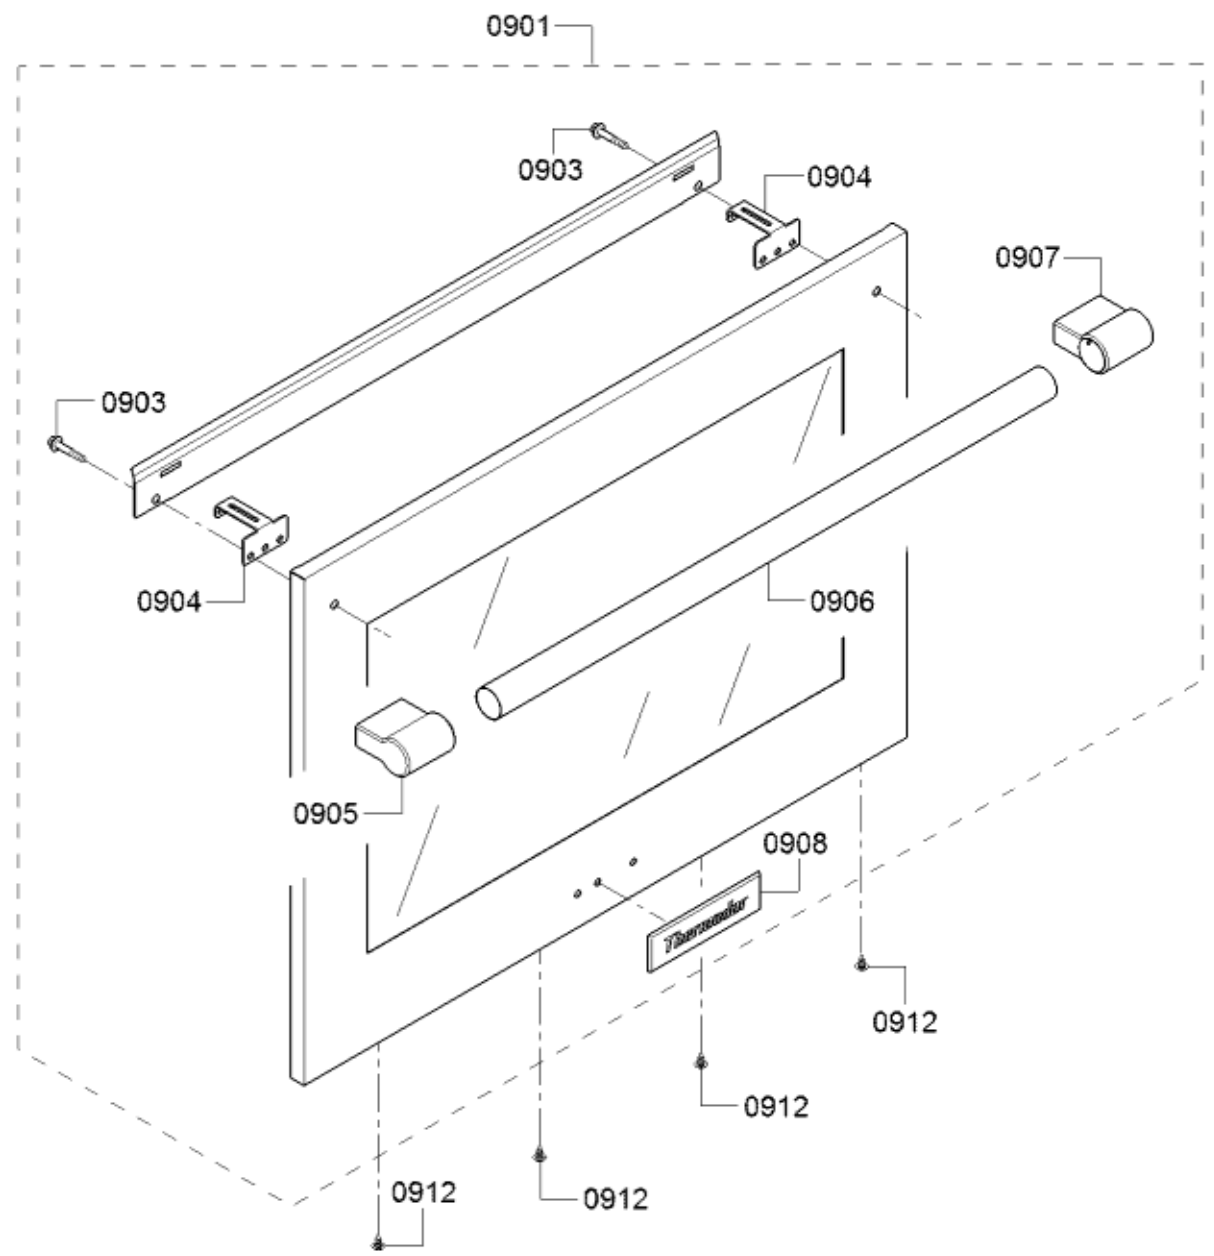

0710

0712

0713

0713

0720

0715

0796

Position ID	Part number.	Replaces:	Description
0701	00497756		Motor
0702	00489178		Bracket
0703	00479238		Cover
0704	10007424		Lamp
0705	20000102		Lining
0709	00627375		Temperature sensor
0710	11030966		Plate
0711	11030909		Cover
0712	00146140		Support
0713	11032400		Tube
0715	00492431		Igniter
0716	00600909		Bracket
0717	11030965		Burner
0718	00445814		Guide
0720	11032345		Burner pipe
0721	10010304		Plug

Position ID	Part number.	Replaces:	Description
0201	12024418		Module-relay
0202	12024417		Module-relay
0203	00617931		Display
0205	00609115		Switch
0206	10010239		Knob
0207	10010238		Encoder
0208	23000458		Support
0209	00623615		Nut
0210	00146143		Panel-facia
0211	10008212		Screw
0212	10008201		Ring
0213	00418122		Ring
0214	10008199		Knob
0215	10010237		Knob
0216	10010236		Knob
0217	10008200		Knob

Position ID	Part number.	Replaces:	Description
0901	20000063		Door-outer
0902	20000065		Door-inner
0903	10010275		Screw
0904	10011398		Bracket
0905	10011397		Handle-cap shaped
0906	11032089		Handle
0907	10011397		Handle-cap shaped
0908	10010271		Plate
0909	10010274		Screw
0910	10008228		Screw
0911	10011376		Hinge
0912	10011608		Screw

Position ID	Part number.	Replaces:	Description
0501	11032262		Gas tap
0502	11032261		Gas tap
0503	11032265		Gas tap
0504	11032264		Gas tap
0505	00423093		Valve
0506	10010197		Bracket
0507	11030912		Gas tap
0508	10010200		Adapter
0509	00754658		Regulator-pressure
0510	10003806		Valve
0511	00420807		Screw
0512	20000071		Manifold
0513	10009569		Bracket
0514	10010270		Pipe connection piece
0515	11032400		Tube
0516	10009155		Valve
0517	00779008		Manifold
0518	00601543		Connection
0519	10010307		Adapter
0519	10011560		Connection piece
0520	00427661		Connection piece
0521	12026926		Tube
0522	11030964		Gas tap
0523	12026924		Tube
0524	00605061		Valve-two way
0525	20000072		Gas tap