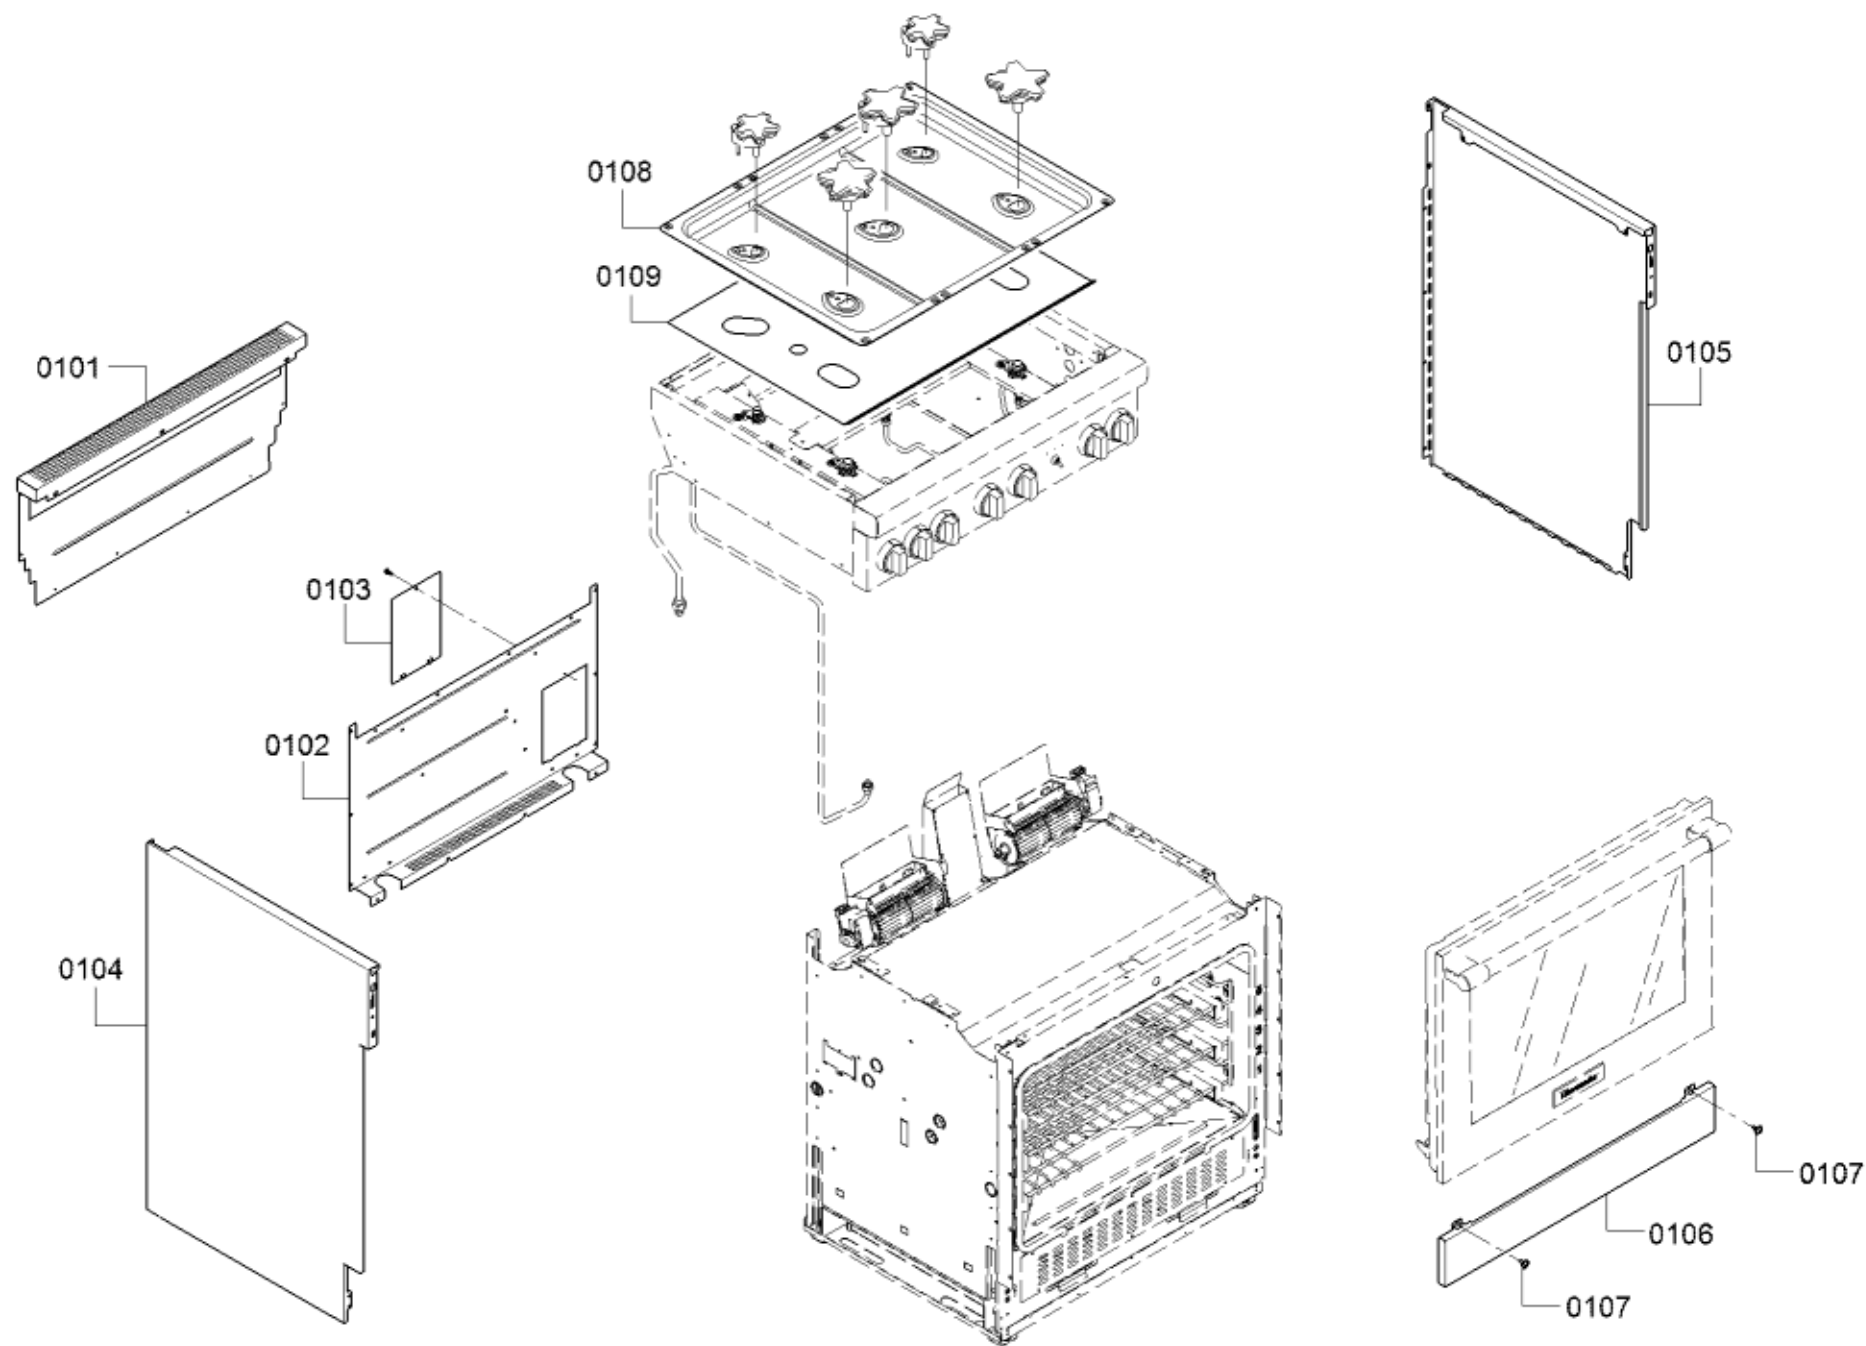

Position ID	Part number.	Replaces:	Description
1001	00145748		Grill grid
1002	00145747		Grill grid
1003	00637940		Grate Foot Replacement Kit
1004	00774613		30" Telescopic Rack
1005	11013689		Grill tray
1006	00484628	00449757	Tray for Broiler Pan
1007	10010207		Bracket
1008	00712470		Shelf

Position ID	Part number.	Replaces:	Description
0802	00643600		Cooling Fan
0804	00628372		Terminal
0806	00618400		Switch-door
0807	10001186		Plate
0808	10011170		Bolt
0809	10001351		Foot
0810	00649416		Hinge-plate
0811	12028040		Seal-door
0812	00146142		Cover sheet
0813	00656311	00752651	Power cord
0801	10020211		Fan motor

0199

Position ID	Part number.	Replaces:	Description
0101	00146128		Back wall panel
0102	11031592		Back panel
0103	00649417	00752161	Cover
0104	00719241		Panel side
0105	00719242		Panel side
0106	00770922		Cover
0107	00623741		Screw
0108	00714354		Hob top
0109	10008198		Heat shield

0710

0712

0713

0713

0720

0715

0796

Position ID	Part number.	Replaces:	Description
0701	00497756		Motor
0702	00489178		Bracket
0703	00479238		Cover
0704	10007424		Lamp
0705	20000102		Lining
0709	00627375		Temperature sensor
0710	11030966		Plate
0711	11030909		Cover
0712	00146140		Support
0713	11032400		Tube
0715	00492431		Igniter
0716	00600909		Bracket
0717	11030965		Burner
0718	00445814		Guide
0720	11032345		Burner pipe
0721	10010304		Plug