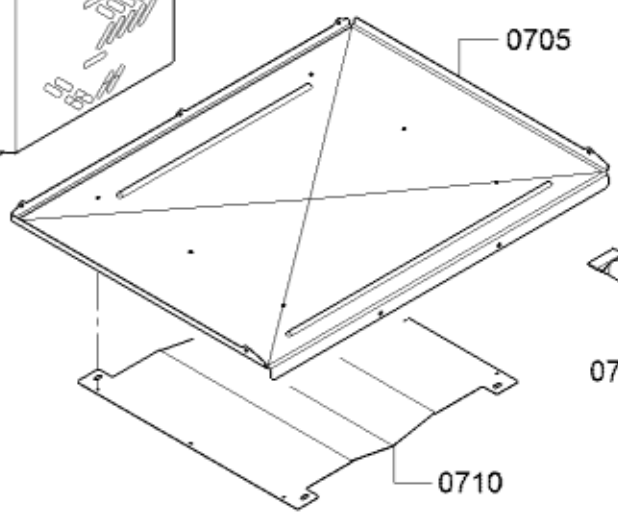

0701

0702

0704

0704

0715

0716

0721

0709

0717

0718

0713

0703

0711

0712

0713

0705

0710

0712

0713

0713

0720

0715

0796