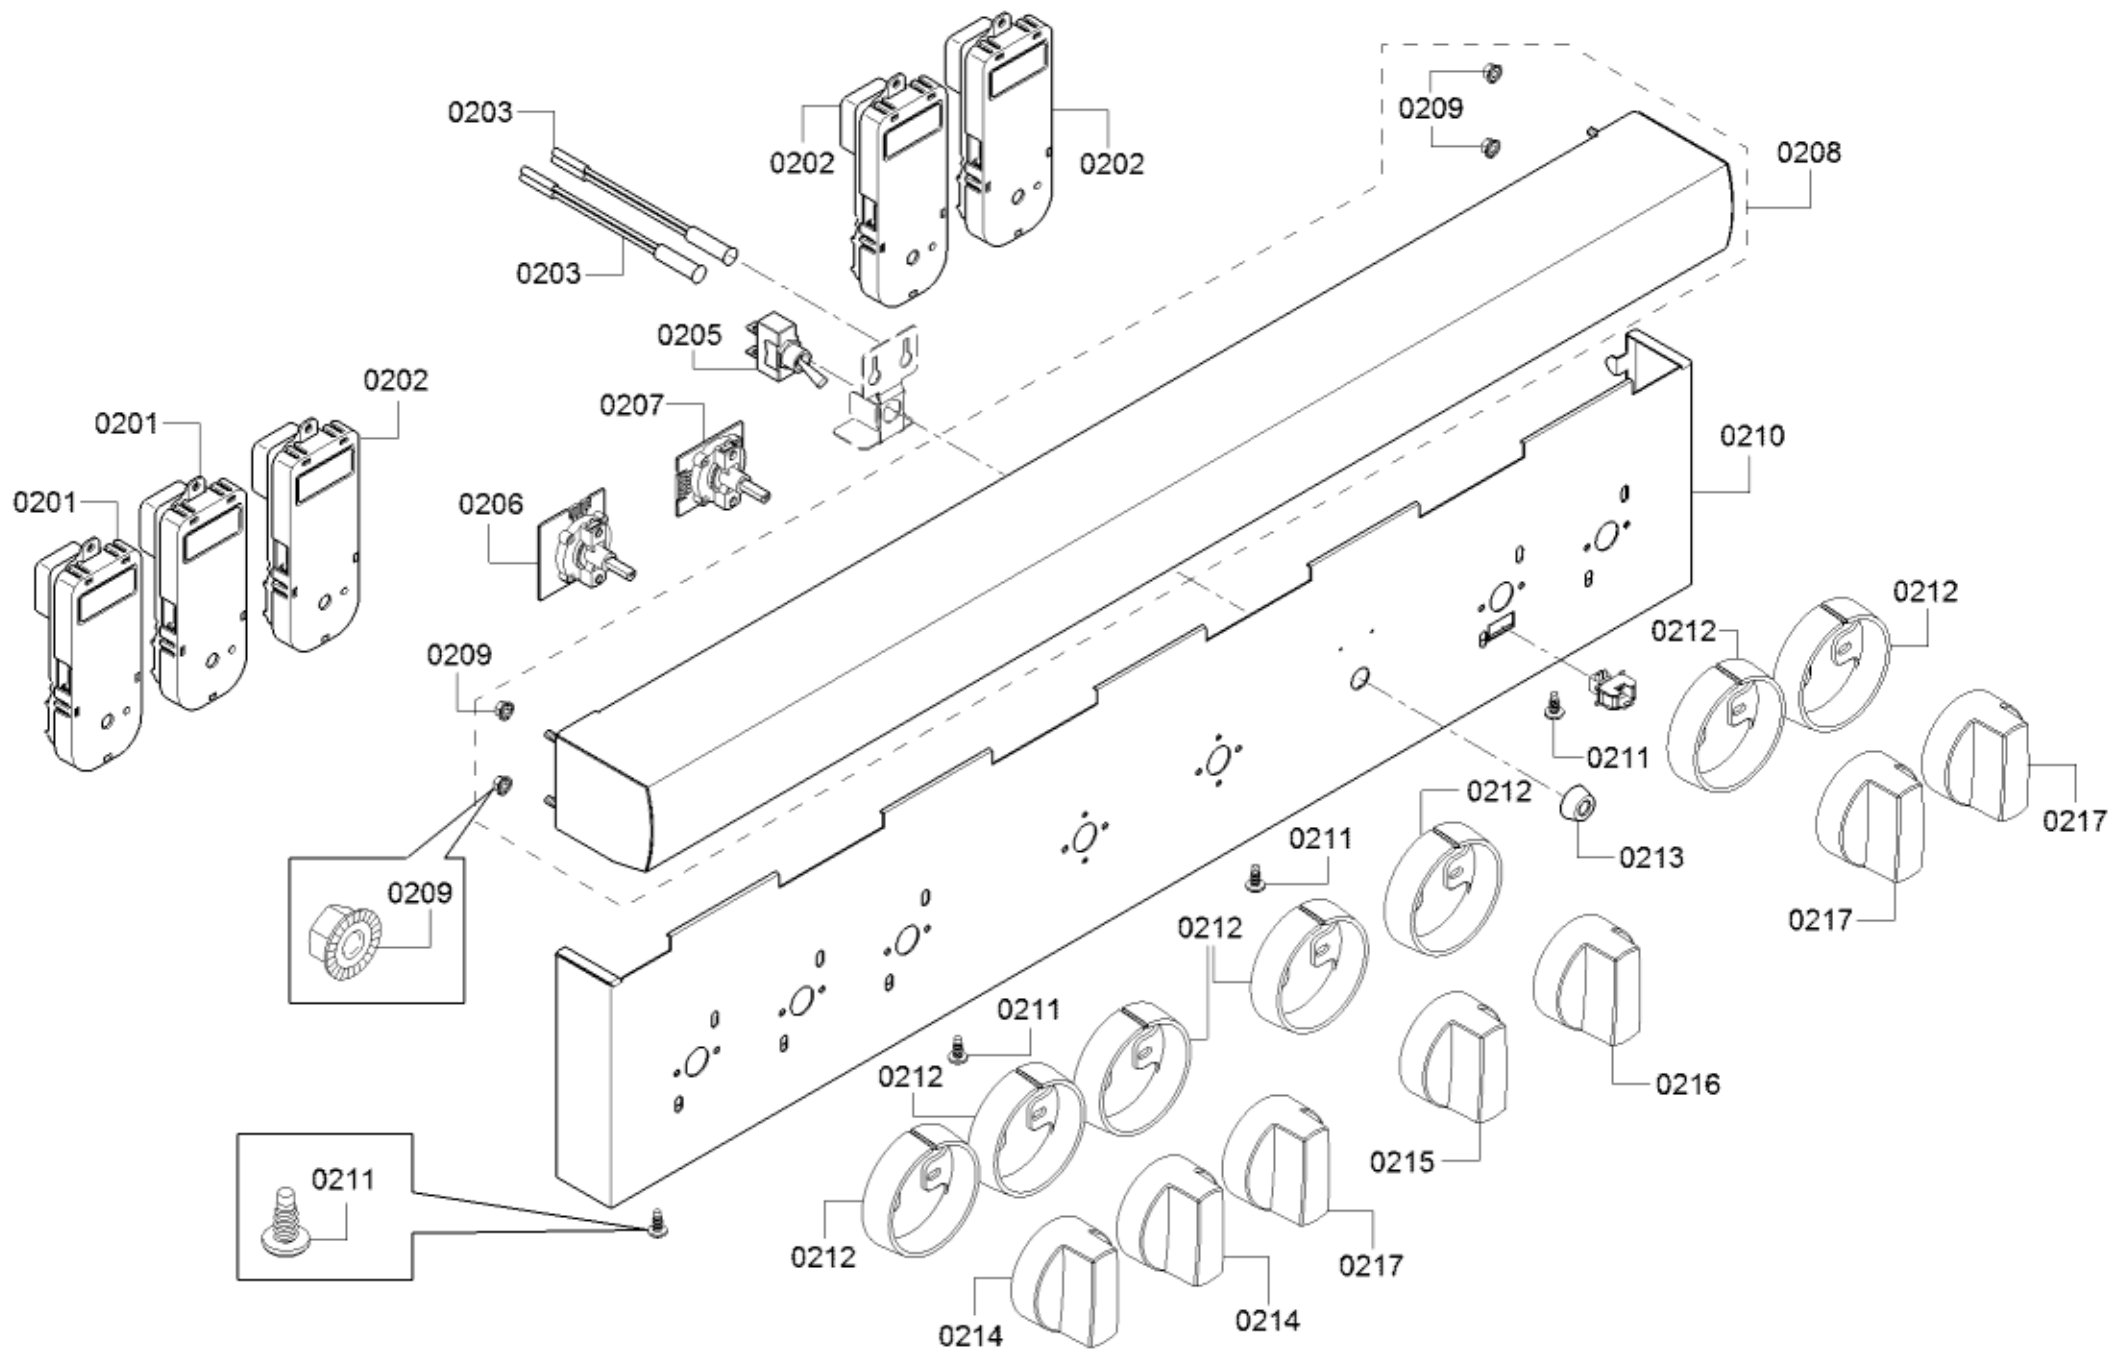

0710

0712

0713

0713

0720

0715

0796

Position ID	Part number.	Replaces:	Description
0701	00497756		Motor
0702	00489178		Bracket
0703	00479238		Cover
0704	10007424		Lamp
0705	20000102		Lining
0709	00627375		Temperature sensor
0710	11030966		Plate
0711	11030909		Cover
0712	00146140		Support
0713	11032400		Tube
0715	00492431		Igniter
0716	00600909		Bracket
0717	11030965		Burner
0718	00445814		Guide
0720	11032345		Burner pipe
0721	10010304		Plug

Position ID	Part number.	Replaces:	Description
0201	12024418		Module-relay
0202	12024417		Module-relay
0203	00617931		Display
0205	00609115		Switch
0206	10010239		Knob
0207	10010238		Encoder
0208	23000458		Support
0209	00623615		Nut
0210	00146143		Panel-facia
0211	10008212		Screw
0212	10008201		Ring
0213	00418122		Ring
0214	10008199		Knob
0215	10010237		Knob
0216	10010236		Knob
0217	10008200		Knob

Position ID	Part number.	Replaces:	Description
0901	20000063		Door-outer
0902	20000065		Door-inner
0903	10010275		Screw
0904	10011398		Bracket
0905	10011397		Handle-cap shaped
0906	11032089		Handle
0907	10011397		Handle-cap shaped
0908	10010271		Plate
0909	10010274		Screw
0910	10008228		Screw
0911	10011376		Hinge
0912	10011608		Screw

Position ID	Part number.	Replaces:	Description
0501	11032262		Gas tap
0502	11032261		Gas tap
0503	11032265		Gas tap
0504	11032264		Gas tap
0505	00423093		Valve
0506	10010197		Bracket
0507	11030912		Gas tap
0508	10010200		Adapter
0509	00754658		Regulator-pressure
0510	10003806		Valve
0511	00420807		Screw
0512	20000071		Manifold
0513	10009569		Bracket
0514	10010270		Pipe connection piece
0515	11032400		Tube
0516	10009155		Valve
0517	00779008		Manifold
0518	00601543		Connection
0519	10010307		Adapter
0519	10011560		Connection piece
0520	00427661		Connection piece
0521	12026926		Tube
0522	11030964		Gas tap
0523	12026924		Tube
0524	00605061		Valve-two way
0525	20000072		Gas tap