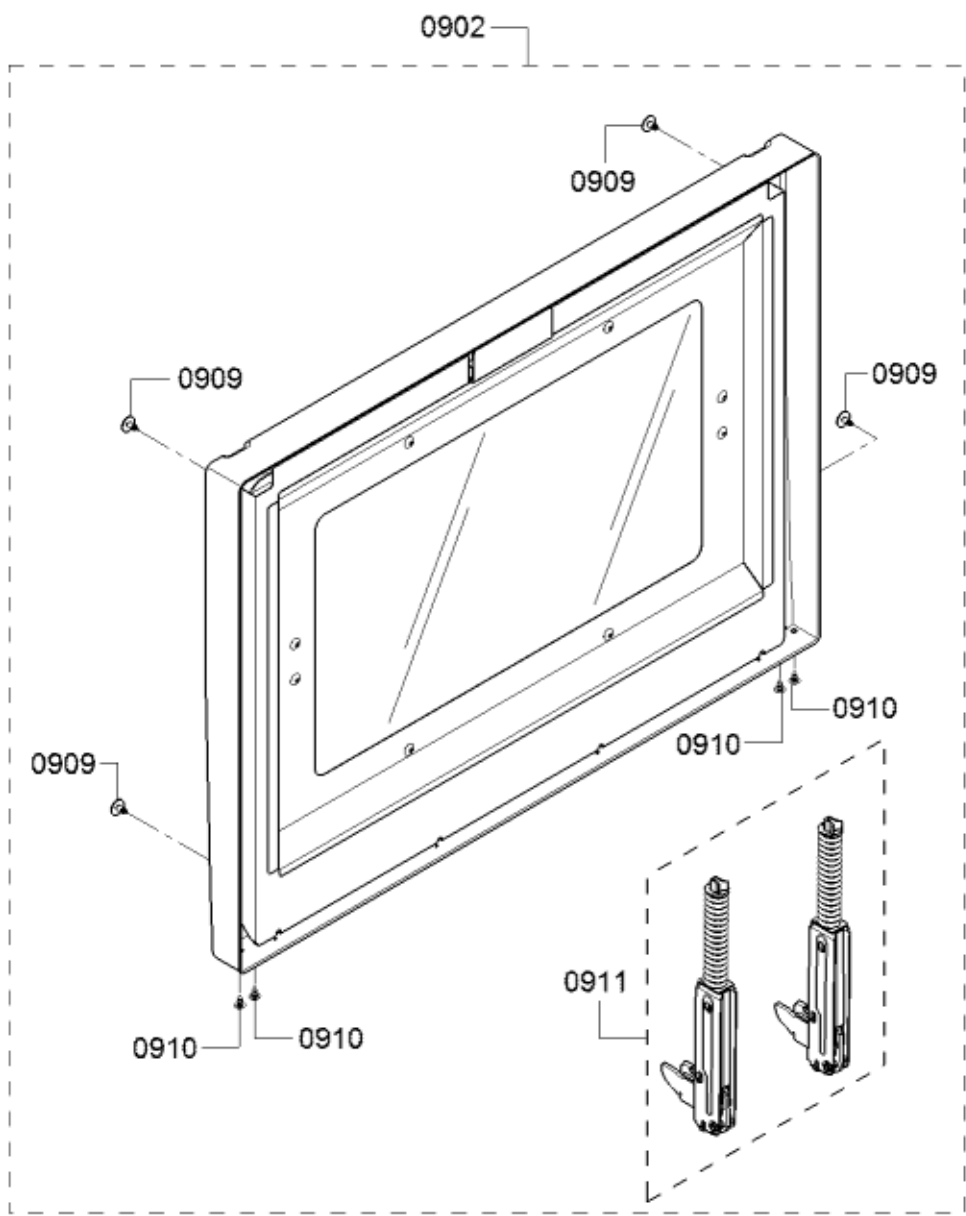

0710

0712

0713

0713

0720

0715

0796

Position ID	Part number.	Replaces:	Description
0701	00497756		Motor
0702	00489178		Bracket
0703	00479238		Cover
0704	10007424		Lamp
0705	20000102		Lining
0709	00627375		Temperature sensor
0710	11030966		Plate
0711	11030909		Cover
0712	00146140		Support
0713	11032400		Tube
0715	00492431		Igniter
0716	00600909		Bracket
0717	11030965		Burner
0718	00445814		Guide
0720	11032345		Burner pipe
0721	10010304		Plug

Position ID	Part number.	Replaces:	Description
0201	12024418		Module-relay
0202	12024417		Module-relay
0203	00617931		Display
0205	00609115		Switch
0206	10010239		Knob
0207	10010238		Encoder
0208	23000458		Support
0209	00623615		Nut
0210	00146143		Panel-facia
0211	10008212		Screw
0212	10008201		Ring
0213	00418122		Ring
0214	10008199		Knob
0215	10010237		Knob
0216	10010236		Knob
0217	10008200		Knob