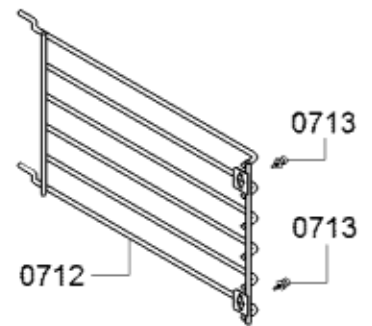

0710

0712

0713

0713

0720

0715

0796

Position ID	Part number.	Replaces:	Description
0701	00497756		Motor
0702	00489178		Bracket
0703	00479238		Cover
0704	10007424		Lamp
0705	20000102		Lining
0709	00627375		Temperature sensor
0710	11030966		Plate
0711	11030909		Cover
0712	00146140		Support
0713	11032400		Tube
0715	00492431		Igniter
0716	00600909		Bracket
0717	11030965		Burner
0718	00445814		Guide
0720	11032345		Burner pipe
0721	10010304		Plug

Position ID	Part number.	Replaces:	Description
0201	12024418		Module-relay
0202	12024417		Module-relay
0203	00617931		Display
0205	00609115		Switch
0206	10010239		Knob
0207	10010238		Encoder
0208	23000458		Support
0209	00623615		Nut
0210	00146143		Panel-facia
0211	10008212		Screw
0212	10008201		Ring
0213	00418122		Ring
0214	10008199		Knob
0215	10010237		Knob
0216	10010236		Knob
0217	10008200		Knob