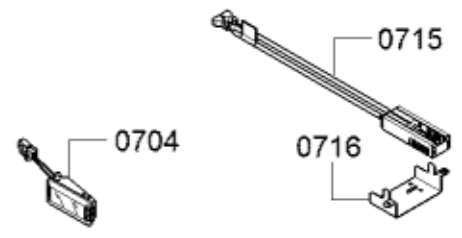

0704

0715

0716