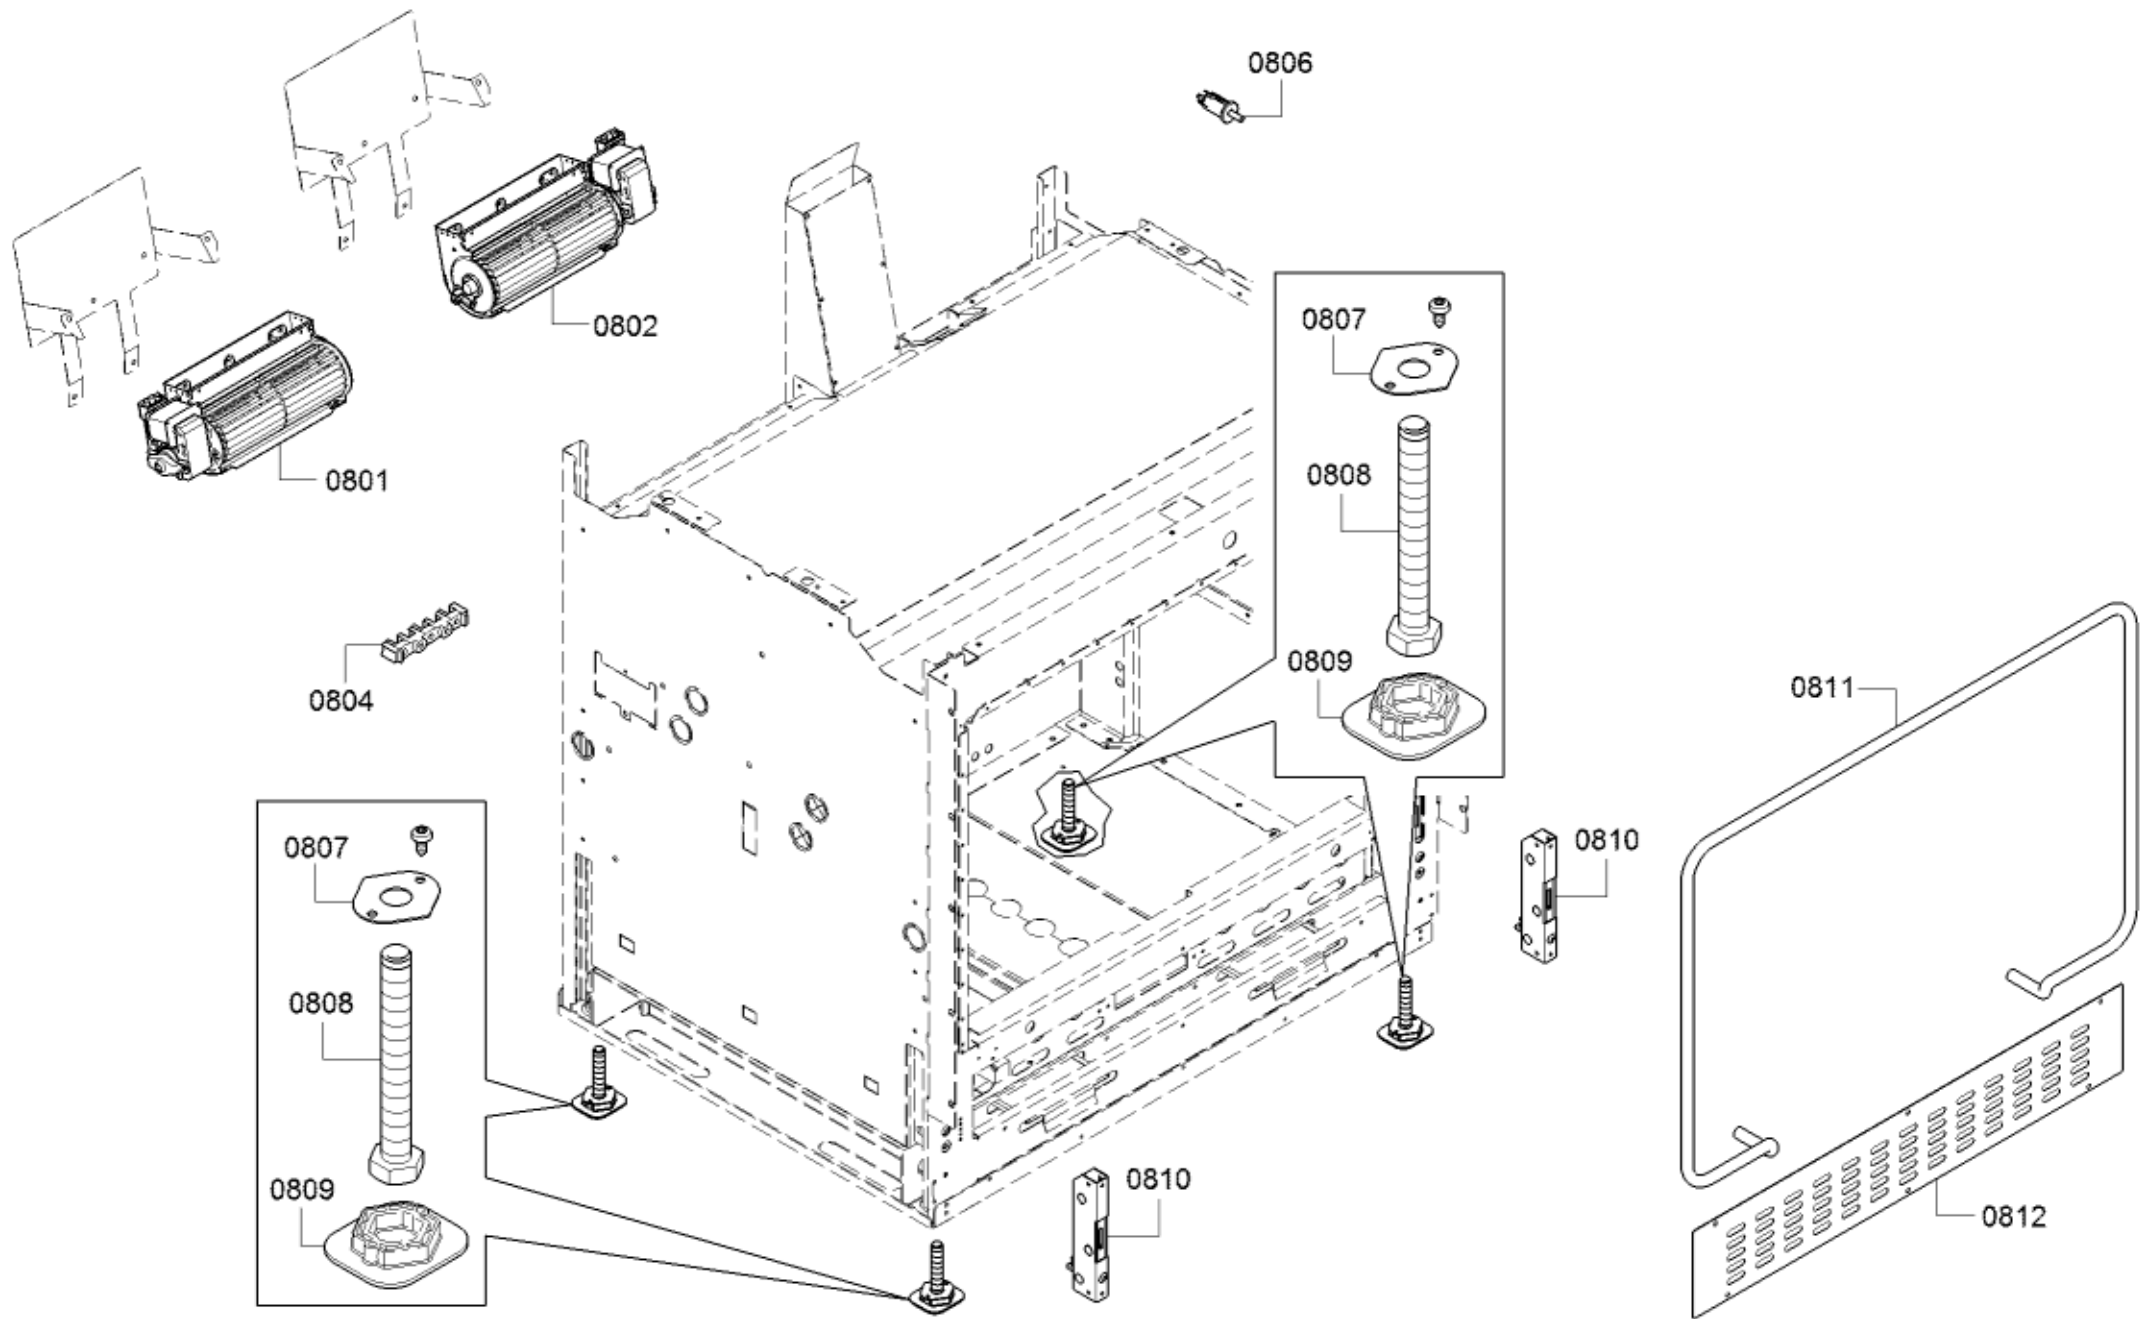

Position ID	Part number.	Replaces:	Description
1001	00145748		Grill grid
1002	00145747		Grill grid
1003	00637940		Grate Foot Replacement Kit
1004	00774613		30" Telescopic Rack
1005	11013689		Grill tray
1006	00484628	00449757	Tray for Broiler Pan
1007	10010207		Bracket
1008	00712470		Shelf

Position ID	Part number.	Replaces:	Description
0802	00643600		Cooling Fan
0804	00628372		Terminal
0806	00618400		Switch-door
0807	10001186		Plate
0808	10011170		Bolt
0809	10001351		Foot
0810	00649416		Hinge-plate
0811	12028040		Seal-door
0812	00146142		Cover sheet
0813	00656311	00752651	Power cord
0801	10020211		Fan motor

0199

Position ID	Part number.	Replaces:	Description
0101	00146128		Back wall panel
0102	11031592		Back panel
0103	00649417	00752161	Cover
0104	00719241		Panel side
0105	00719242		Panel side
0106	00770922		Cover
0107	00623741		Screw
0108	00714354		Hob top
0109	10008198		Heat shield

0710

0712

0713

0713

0720

0715

0796

Position ID	Part number.	Replaces:	Description
0701	00497756		Motor
0702	00489178		Bracket
0703	00479238		Cover
0704	10007424		Lamp
0705	20000102		Lining
0709	00627375		Temperature sensor
0710	11030966		Plate
0711	11030909		Cover
0712	00146140		Support
0713	11032400		Tube
0715	00492431		Igniter
0716	00600909		Bracket
0717	11030965		Burner
0718	00445814		Guide
0720	11032345		Burner pipe
0721	10010304		Plug