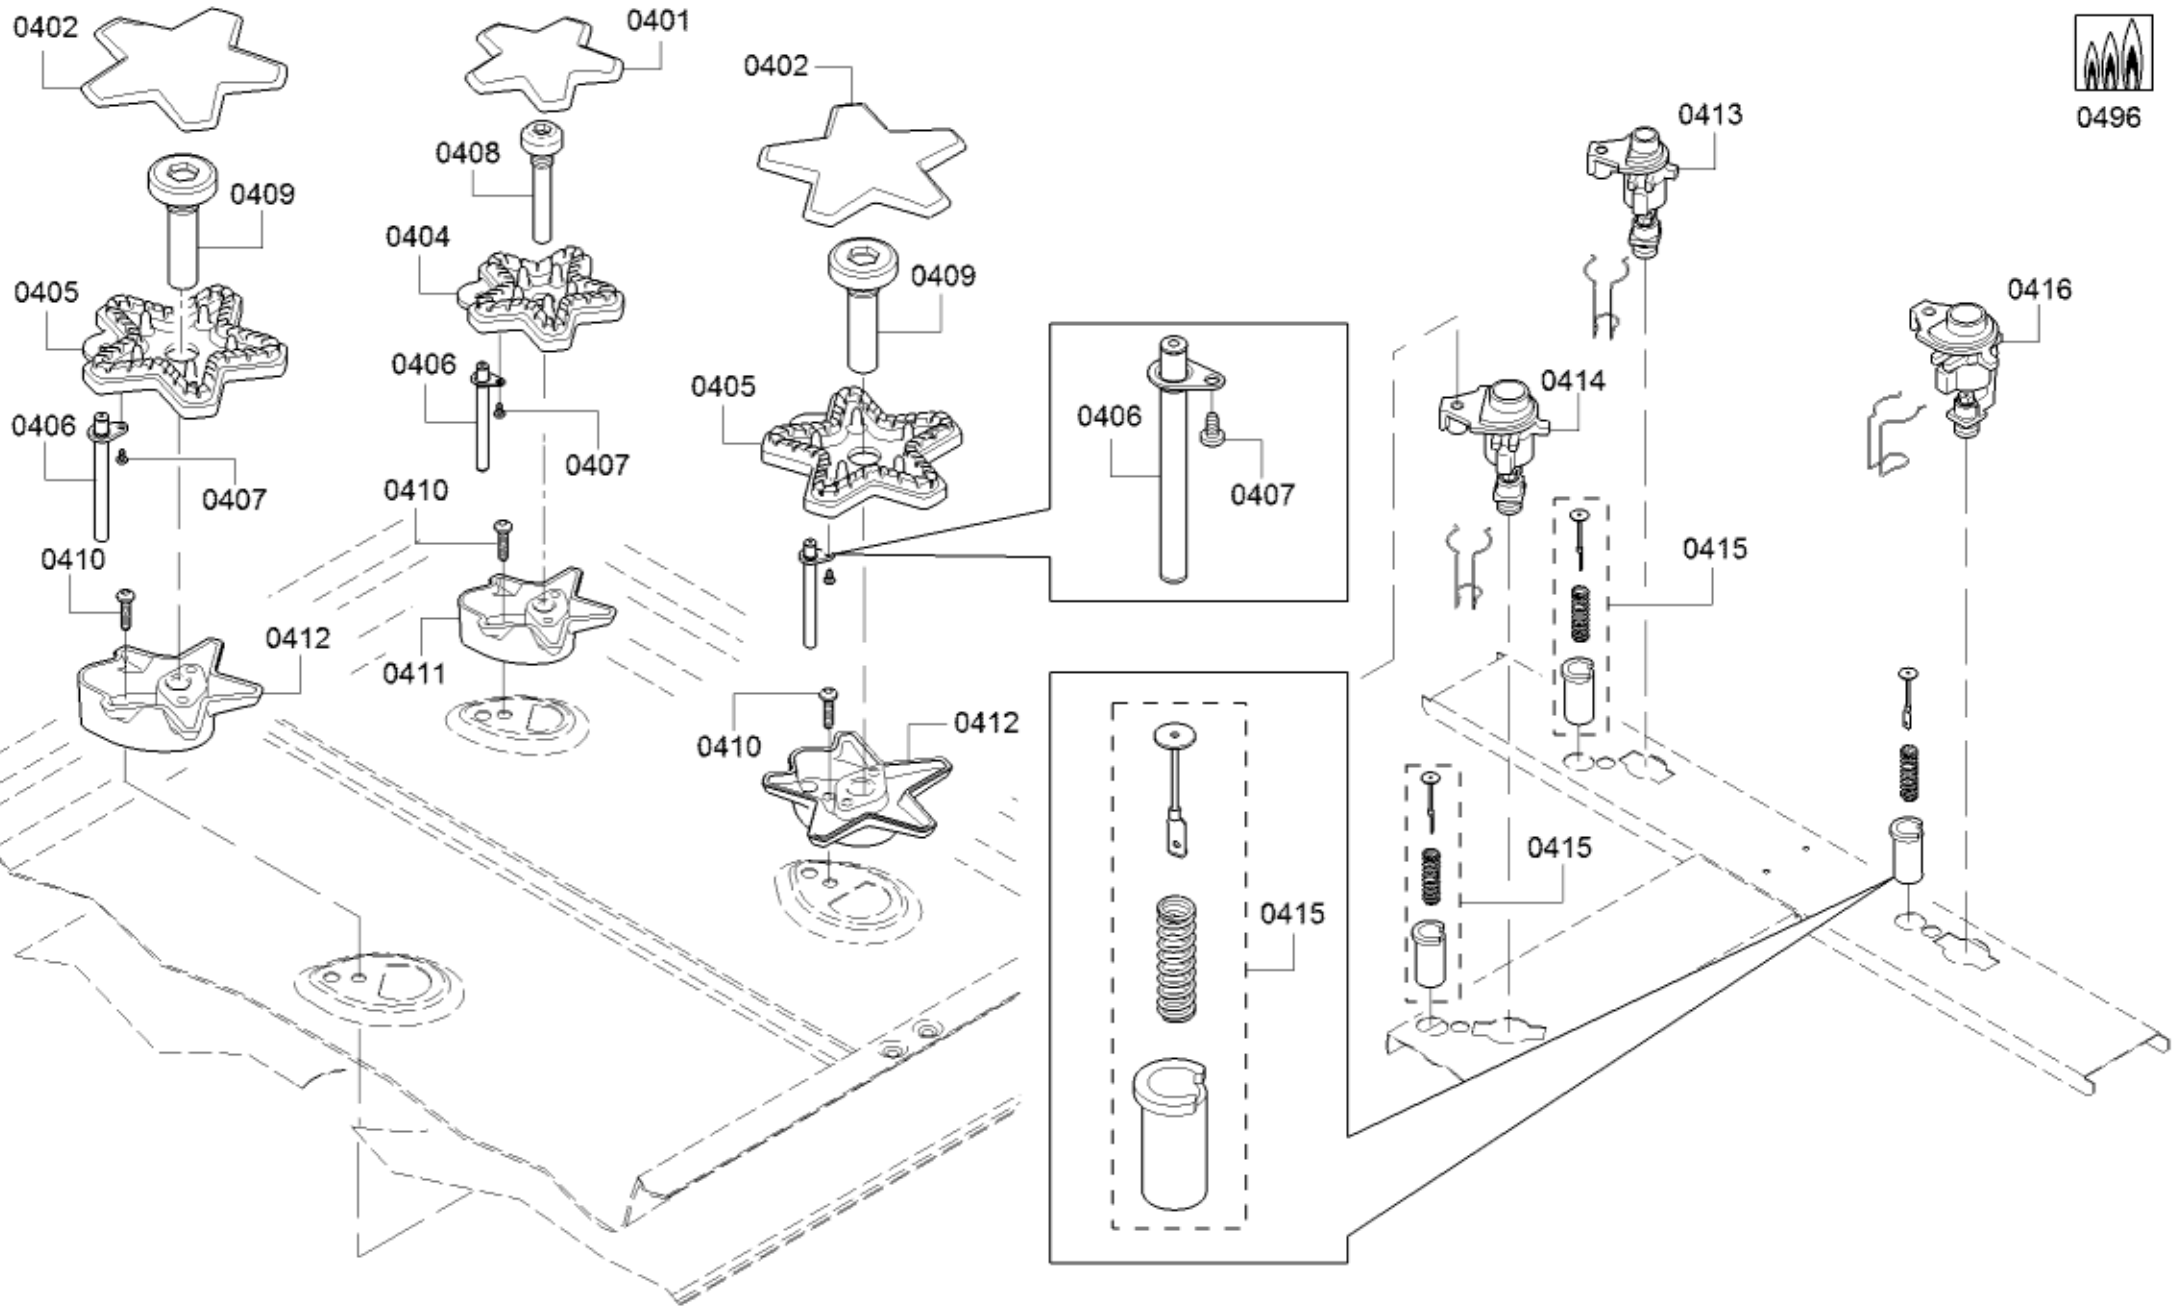

Position ID	Part number.	Replaces:	Description
0201	12024418		Module-relay
0202	12024417		Module-relay
0203	00617931		Display
0205	00609115		Switch
0206	10010239		Knob
0207	10010238		Encoder
0208	23000458		Support
0209	00623615		Nut
0210	00146143		Panel-facia
0211	10008212		Screw
0212	10008201		Ring
0213	00418122		Ring
0214	10008199		Knob
0215	10010237		Knob
0216	10010236		Knob
0217	10008200		Knob

0396

Position ID	Part number.	Replaces:	Description
0301	10004491		Burner cap
0302	10004489		Burner cap
0304	10004494		Burner
0305	10004492		Burner
0306	10006471		Electrode
0307	10008211		Screw
0308	10004496		Venturi nozzle
0309	10004495		Venturi nozzle
0310	10004531		Screw
0311	10004499		Burner housing
0312	10004497		Burner housing
0313	10006791		Jet
0314	10006797		Jet
0315	12007259		Ignition device

0496

Position ID	Part number.	Replaces:	Description
0401	10004491		Burner cap
0402	10004490		Burner cap
0404	10004494		Burner
0405	10004493		Burner
0406	10006471		Electrode
0407	10004531		Screw
0408	10004496		Venturi nozzle
0409	10004495		Venturi nozzle
0411	10004499		Burner housing
0412	10004498		Burner housing
0413	10006791		Jet
0414	10008196		Jet
0415	12007259		Ignition device
0416	10006793		Jet

Position ID	Part number.	Replaces:	Description
0501	11032262		Gas tap
0502	11032261		Gas tap
0503	11032265		Gas tap
0504	11032264		Gas tap
0505	00423093		Valve
0506	10010197		Bracket
0507	11030912		Gas tap
0508	10010200		Adapter
0509	00754658		Regulator-pressure
0510	10003806		Valve
0511	00420807		Screw
0512	20000071		Manifold
0513	10009569		Bracket
0514	10010270		Pipe connection piece
0515	11032400		Tube
0516	10009155		Valve
0517	00779008		Manifold
0518	00601543		Connection
0519	10010307		Adapter
0519	10011560		Connection piece
0520	00427661		Connection piece
0521	12026926		Tube
0522	11030964		Gas tap
0523	12026924		Tube
0524	00605061		Valve-two way
0525	20000072		Gas tap