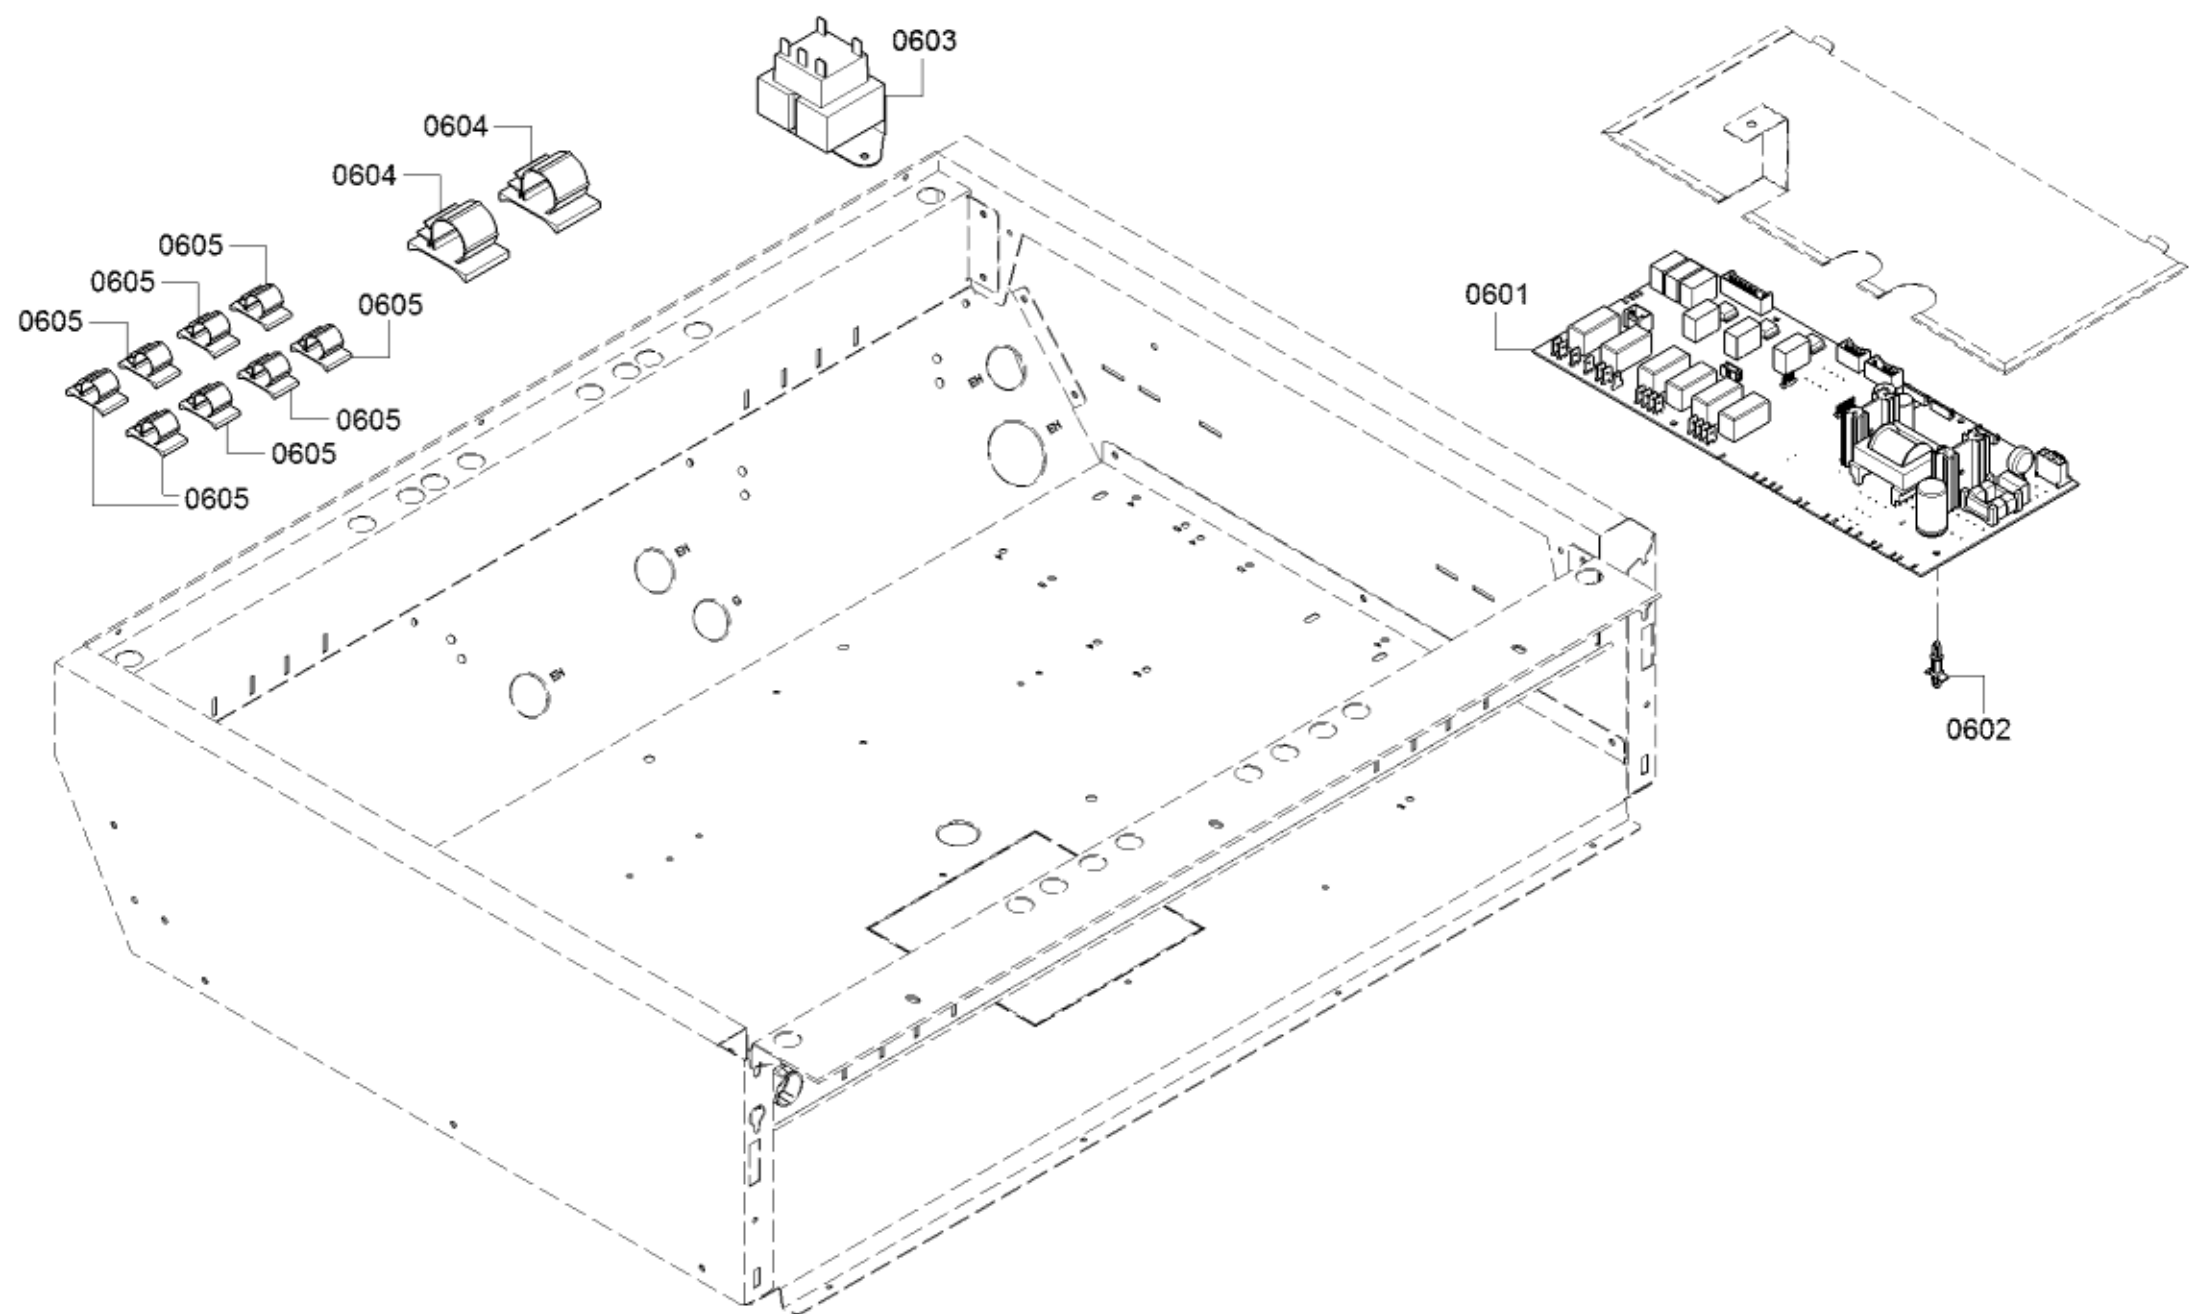

0396

Position ID	Part number.	Replaces:	Description
0301	10004491		Burner cap
0302	10004489		Burner cap
0304	10004494		Burner
0305	10004492		Burner
0306	10006471		Electrode
0307	10008211		Screw
0308	10004496		Venturi nozzle
0309	10004495		Venturi nozzle
0310	10004531		Screw
0311	10004499		Burner housing
0312	10004497		Burner housing
0313	10006791		Jet
0314	10006797		Jet
0315	12007259		Ignition device

0496

Position ID	Part number.	Replaces:	Description
0401	10004491		Burner cap
0402	10004490		Burner cap
0404	10004494		Burner
0405	10004493		Burner
0406	10006471		Electrode
0407	10004531		Screw
0408	10004496		Venturi nozzle
0409	10004495		Venturi nozzle
0411	10004499		Burner housing
0412	10004498		Burner housing
0413	10006791		Jet
0414	10008196		Jet
0415	12007259		Ignition device
0416	10006793		Jet

Position ID	Part number.	Replaces:	Description
0501	11032262		Gas tap
0502	11032261		Gas tap
0503	11032265		Gas tap
0504	11032264		Gas tap
0505	00423093		Valve
0506	10010197		Bracket
0507	11030912		Gas tap
0508	10010200		Adapter
0509	00754658		Regulator-pressure
0510	10003806		Valve
0511	00420807		Screw
0512	20000071		Manifold
0513	10009569		Bracket
0514	10010270		Pipe connection piece
0515	11032400		Tube
0516	10009155		Valve
0517	00779008		Manifold
0518	00601543		Connection
0519	10010307		Adapter
0519	10011560		Connection piece
0520	00427661		Connection piece
0521	12026926		Tube
0522	11030964		Gas tap
0523	12026924		Tube
0524	00605061		Valve-two way
0525	20000072		Gas tap

0199

Position ID	Part number.	Replaces:	Description
0101	00146128		Back wall panel
0102	11031592		Back panel
0103	00649417	00752161	Cover
0104	00719241		Panel side
0105	00719242		Panel side
0106	00770922		Cover
0107	00623741		Screw
0108	00714354		Hob top