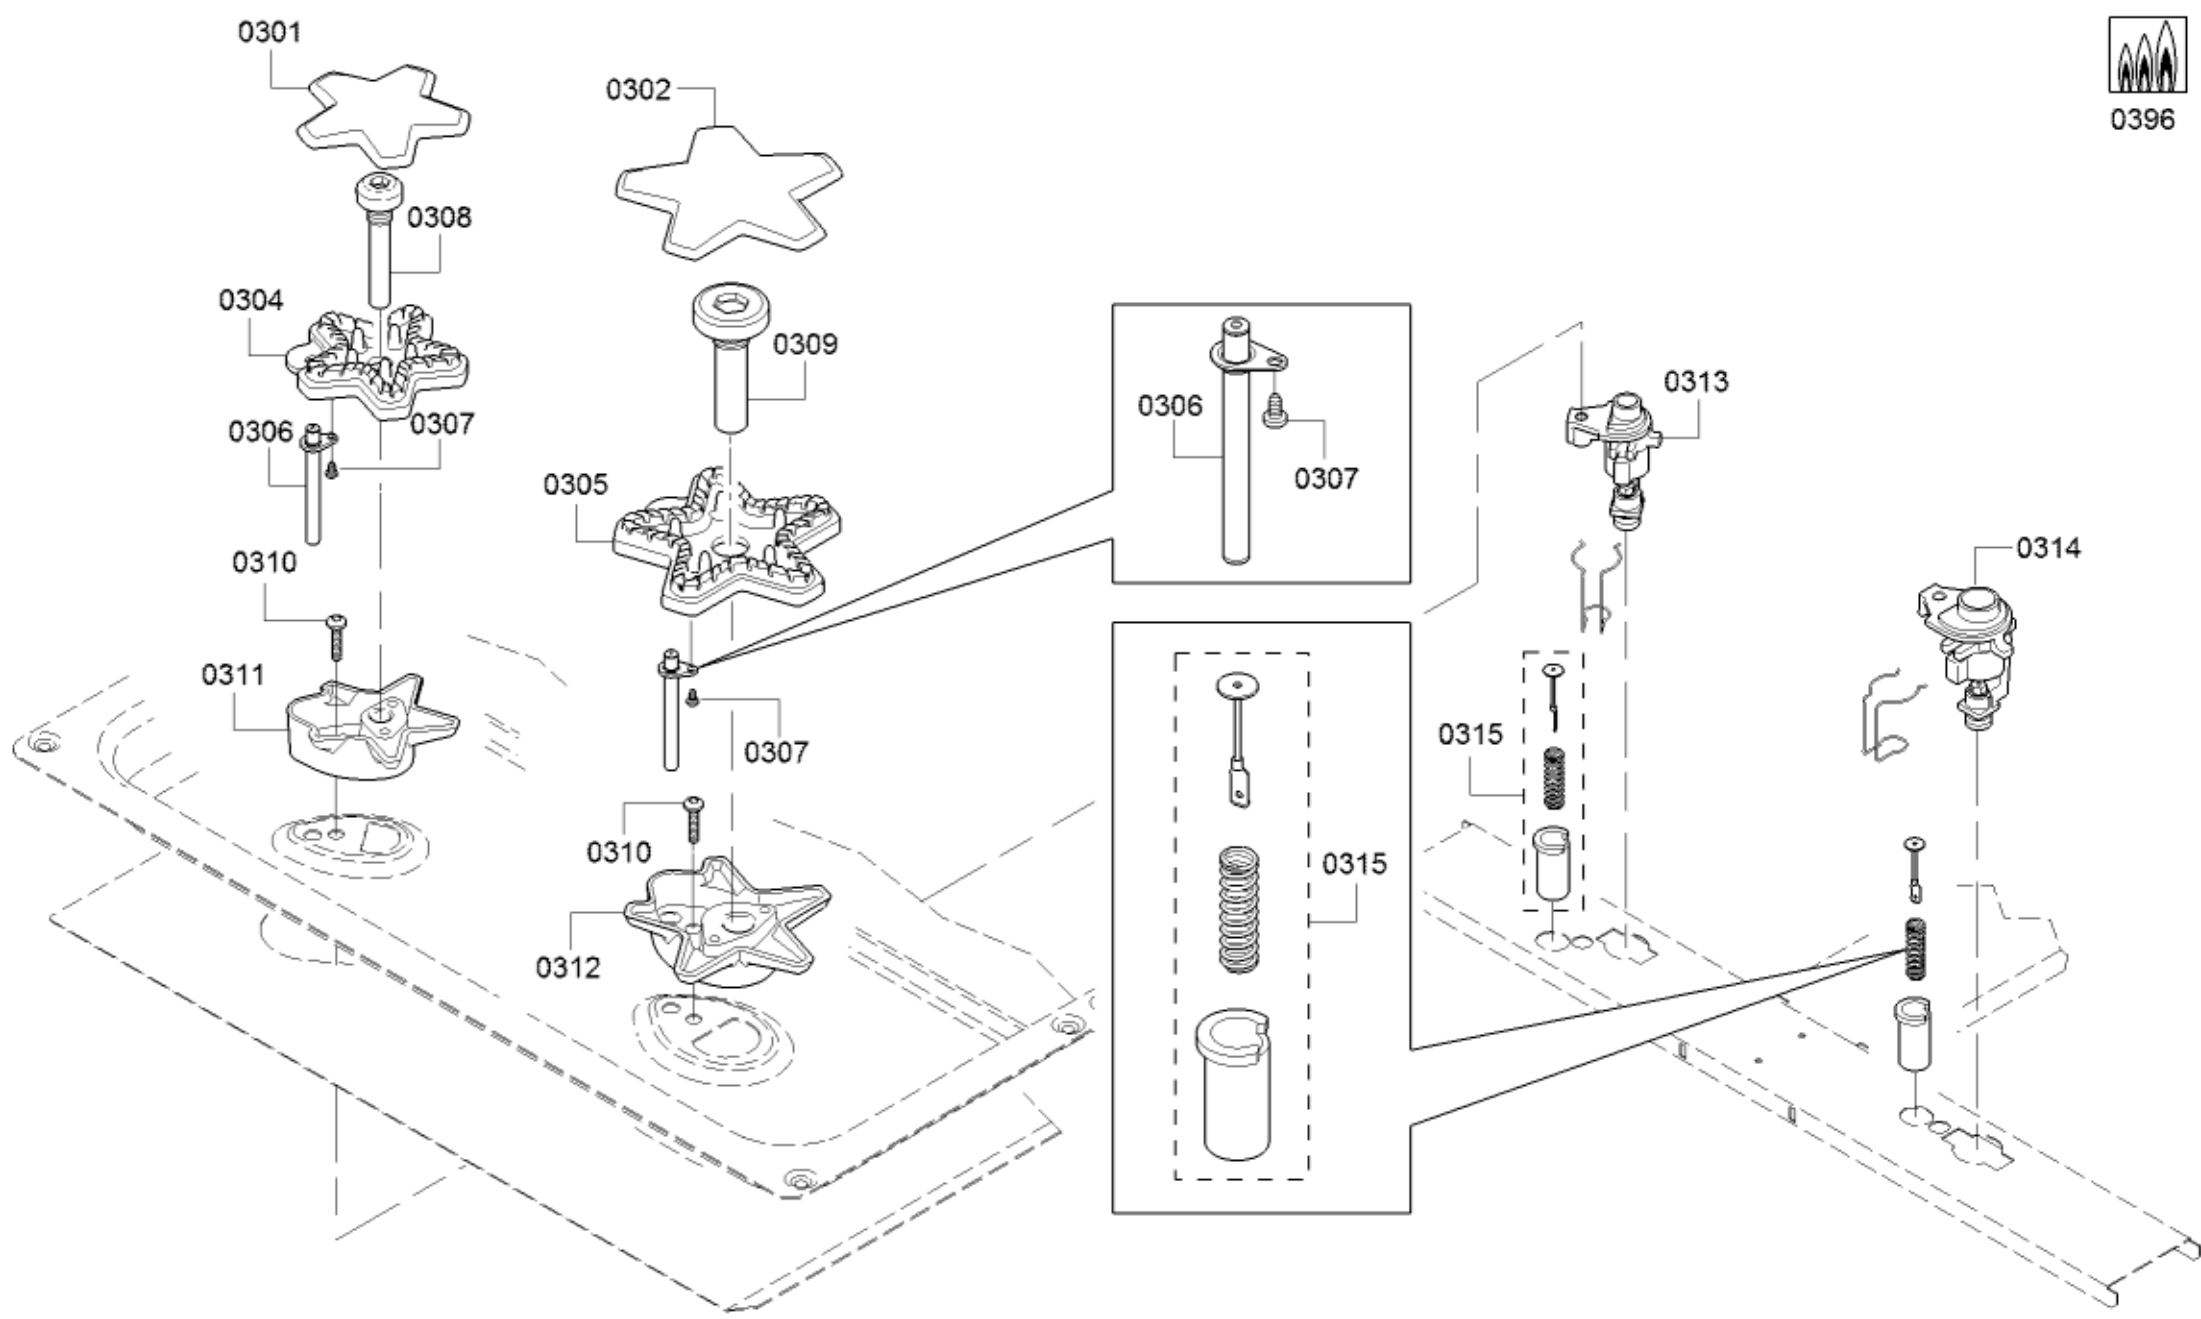

Position ID	Part number.	Replaces:	Description
0201	12024418		Module-relay
0202	12024417		Module-relay
0203	00617931		Display
0205	00609115		Switch
0206	10010239		Knob
0207	10010238		Encoder
0208	23000458		Support
0209	00623615		Nut
0210	00146143		Panel-facia
0211	10008212		Screw
0212	10008201		Ring
0213	00418122		Ring
0214	10008199		Knob
0215	10010237		Knob
0216	10010236		Knob
0217	10008200		Knob

0396

Position ID	Part number.	Replaces:	Description
0301	10004491		Burner cap
0302	10004489		Burner cap
0304	10004494		Burner
0305	10004492		Burner
0306	10006471		Electrode
0307	10008211		Screw
0308	10004496		Venturi nozzle
0309	10004495		Venturi nozzle
0310	10004531		Screw
0311	10004499		Burner housing
0312	10004497		Burner housing
0313	10006791		Jet
0314	10006797		Jet
0315	12007259		Ignition device

0496

Position ID	Part number.	Replaces:	Description
0401	10004491		Burner cap
0402	10004490		Burner cap
0404	10004494		Burner
0405	10004493		Burner
0406	10006471		Electrode
0407	10004531		Screw
0408	10004496		Venturi nozzle
0409	10004495		Venturi nozzle
0411	10004499		Burner housing
0412	10004498		Burner housing
0413	10006791		Jet
0414	10008196		Jet
0415	12007259		Ignition device
0416	10006793		Jet

Position ID	Part number.	Replaces:	Description
0501	11032262		Gas tap
0502	11032261		Gas tap
0503	11032265		Gas tap
0504	11032264		Gas tap
0505	00423093		Valve
0506	10010197		Bracket
0507	11030912		Gas tap
0508	10010200		Adapter
0509	00754658		Regulator-pressure
0510	10003806		Valve
0511	00420807		Screw
0512	20000071		Manifold
0513	10009569		Bracket
0514	10010270		Pipe connection piece
0515	11032400		Tube
0516	10009155		Valve
0517	00779008		Manifold
0518	00601543		Connection
0519	10010307		Adapter
0519	10011560		Connection piece
0520	00427661		Connection piece
0521	12026926		Tube
0522	11030964		Gas tap
0523	12026924		Tube
0524	00605061		Valve-two way
0525	20000072		Gas tap