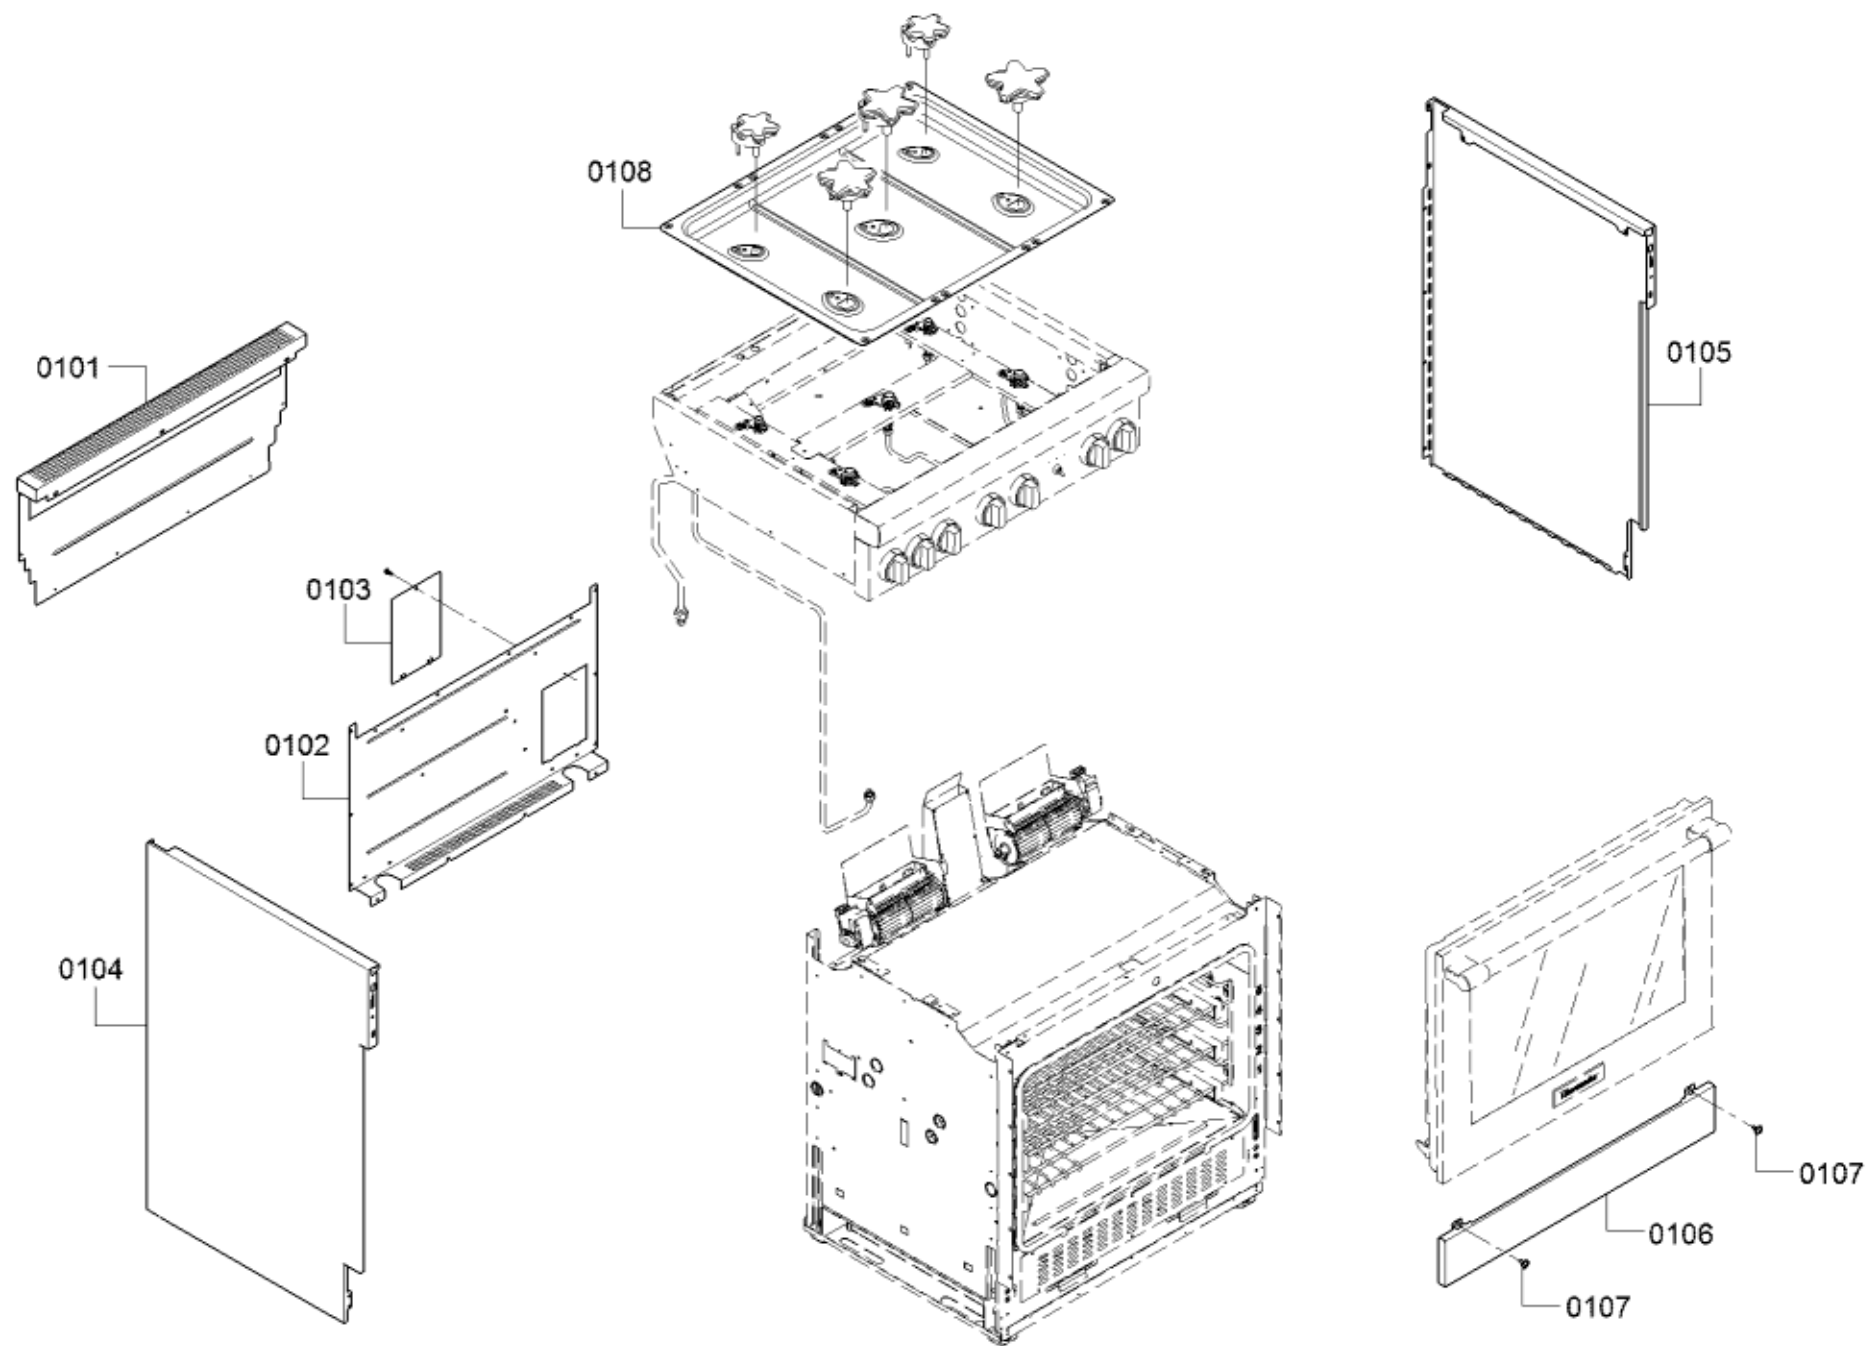

0396

Position ID	Part number.	Replaces:	Description
0301	10004491		Burner cap
0302	10004489		Burner cap
0304	10004494		Burner
0305	10004492		Burner
0306	10006471		Electrode
0307	10008211		Screw
0308	10004496		Venturi nozzle
0309	10004495		Venturi nozzle
0310	10004531		Screw
0311	10004499		Burner housing
0312	10004497		Burner housing
0313	10006791		Jet
0314	10006797		Jet
0315	12007259		Ignition device

0496

Position ID	Part number.	Replaces:	Description
0401	10004491		Burner cap
0402	10004490		Burner cap
0404	10004494		Burner
0405	10004493		Burner
0406	10006471		Electrode
0407	10004531		Screw
0408	10004496		Venturi nozzle
0409	10004495		Venturi nozzle
0411	10004499		Burner housing
0412	10004498		Burner housing
0413	10006791		Jet
0414	10008196		Jet
0415	12007259		Ignition device
0416	10006793		Jet

Position ID	Part number.	Replaces:	Description
0501	11032262		Gas tap
0502	11032261		Gas tap
0503	11032265		Gas tap
0504	11032264		Gas tap
0505	00423093		Valve
0506	10010197		Bracket
0507	11030912		Gas tap
0508	10010200		Adapter
0509	00754658		Regulator-pressure
0510	10003806		Valve
0511	00420807		Screw
0512	20000071		Manifold
0513	10009569		Bracket
0514	10010270		Pipe connection piece
0515	11032400		Tube
0516	10009155		Valve
0517	00779008		Manifold
0518	00601543		Connection
0519	10010307		Adapter
0519	10011560		Connection piece
0520	00427661		Connection piece
0521	12026926		Tube
0522	11030964		Gas tap
0523	12026924		Tube
0524	00605061		Valve-two way
0525	20000072		Gas tap

0199

Position ID	Part number.	Replaces:	Description
0101	00146128		Back wall panel
0102	11031592		Back panel
0103	00649417	00752161	Cover
0104	00719241		Panel side
0105	00719242		Panel side
0106	00770922		Cover
0107	00623741		Screw
0108	00714354		Hob top