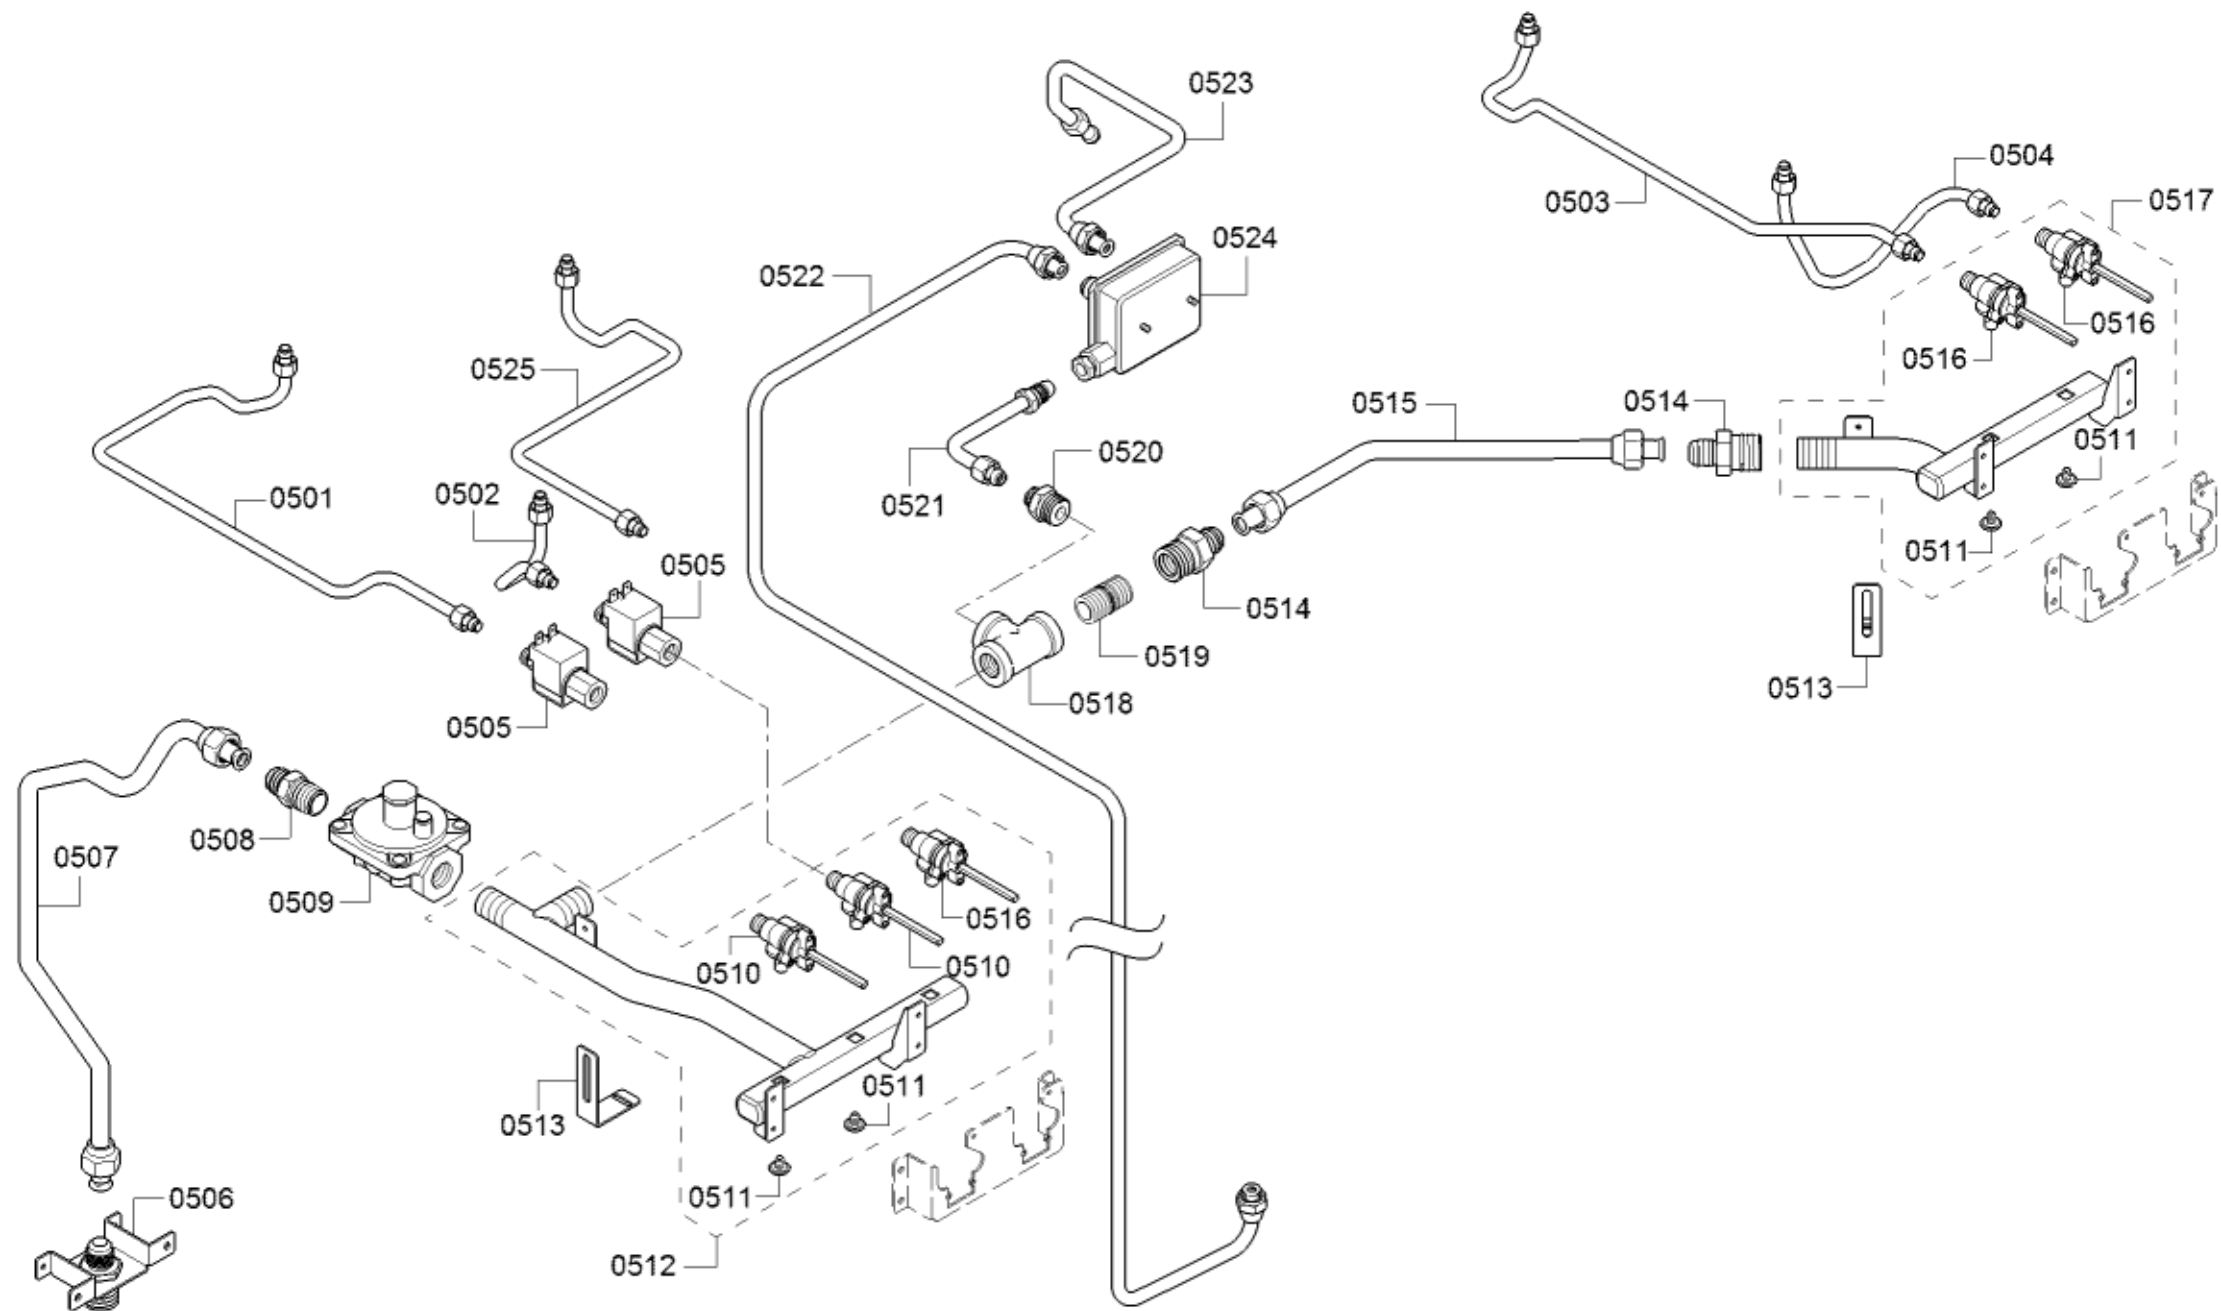

0396

Position ID	Part number.	Replaces:	Description
0301	10004491		Burner cap
0302	10004489		Burner cap
0304	10004494		Burner
0305	10004492		Burner
0306	10006471		Electrode
0307	10008211		Screw
0308	10004496		Venturi nozzle
0309	10004495		Venturi nozzle
0310	10004531		Screw
0311	10004499		Burner housing
0312	10004497		Burner housing
0313	10006791		Jet
0314	10006797		Jet
0315	12007259		Ignition device

0496

Position ID	Part number.	Replaces:	Description
0401	10004491		Burner cap
0402	10004490		Burner cap
0404	10004494		Burner
0405	10004493		Burner
0406	10006471		Electrode
0407	10004531		Screw
0408	10004496		Venturi nozzle
0409	10004495		Venturi nozzle
0411	10004499		Burner housing
0412	10004498		Burner housing
0413	10006791		Jet
0414	10008196		Jet
0415	12007259		Ignition device
0416	10006793		Jet

Position ID	Part number.	Replaces:	Description
0501	11032262		Gas tap
0502	11032261		Gas tap
0503	11032265		Gas tap
0504	11032264		Gas tap
0505	00423093		Valve
0506	10010197		Bracket
0507	11030912		Gas tap
0508	10010200		Adapter
0509	00754658		Regulator-pressure
0510	10003806		Valve
0511	00420807		Screw
0512	20000071		Manifold
0513	10009569		Bracket
0514	10010270		Pipe connection piece
0515	11032400		Tube
0516	10009155		Valve
0517	00779008		Manifold
0518	00601543		Connection
0519	10010307		Adapter
0519	10011560		Connection piece
0520	00427661		Connection piece
0521	12026926		Tube
0522	11030964		Gas tap
0523	12026924		Tube
0524	00605061		Valve-two way
0525	20000072		Gas tap

0199

Position ID	Part number.	Replaces:	Description
0101	00146128		Back wall panel
0102	11031592		Back panel
0103	00649417	00752161	Cover
0104	00719241		Panel side
0105	00719242		Panel side
0106	00770922		Cover
0107	00623741		Screw
0108	00714354		Hob top