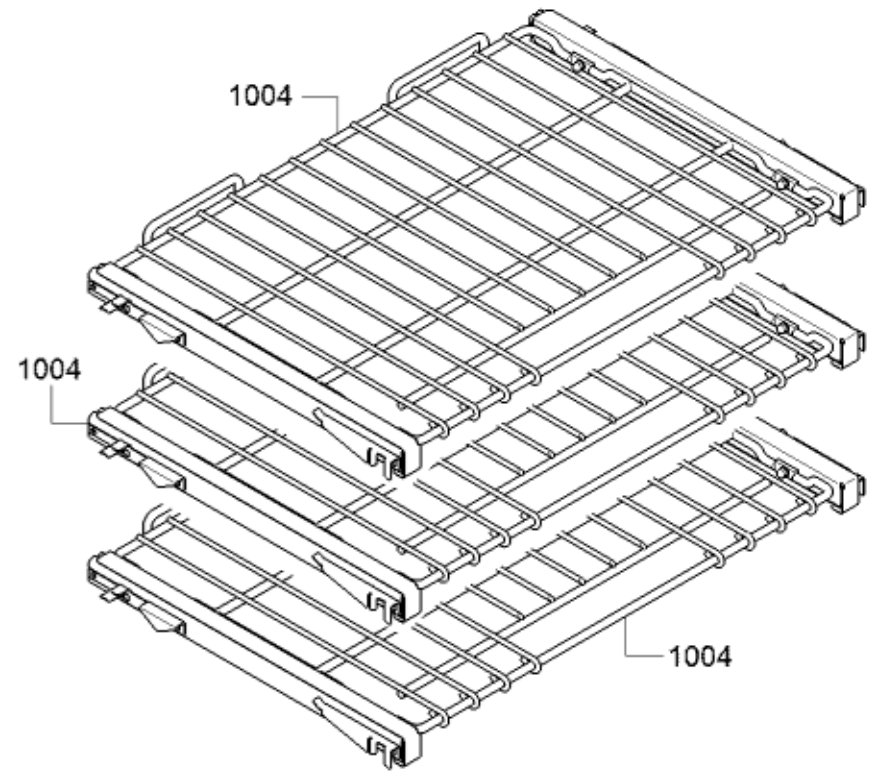

Position ID	Part number.	Replaces:	Description
0701	00497756		Motor
0702	00489178		Bracket
0703	00479238		Cover
0704	10007424		Lamp
0705	23000287		Cover
0706	10010225		Nut
0707	10010208		Washer
0708	10008183		Socket
0709	00627375		Temperature sensor
0710	11030966		Plate
0711	20000143		Cover
0712	11032546		Support
0713	10011396		Bolt
0714	12028136		Adapter
0716	00600909		Bracket
0717	11032929		Burner
0720	11032930		Burner
0721	00656309	00752650	Power cord
0718	00445814		Guide
0715	00492431		Igniter

Position ID	Part number.	Replaces:	Description
1001	00145306		Grill grid
1004	00774617		36" Telescopic Rack
1005	11013689		Grill tray
1006	00484628	00449757	Tray for Broiler Pan
1007	10010207		Bracket
1008	12022200		Sensor
1002	00637940		Grate Foot Replacement Kit

0199

Position ID	Part number.	Replaces:	Description
0101	00146136		Back wall panel
0102	23000092		Back panel
0103	00649417	00752161	Cover
0104	23000263		Panel side
0105	23000264		Panel side
0107	00619081		Connection piece
0108	20000278		Panel
0106	10013545		Latch