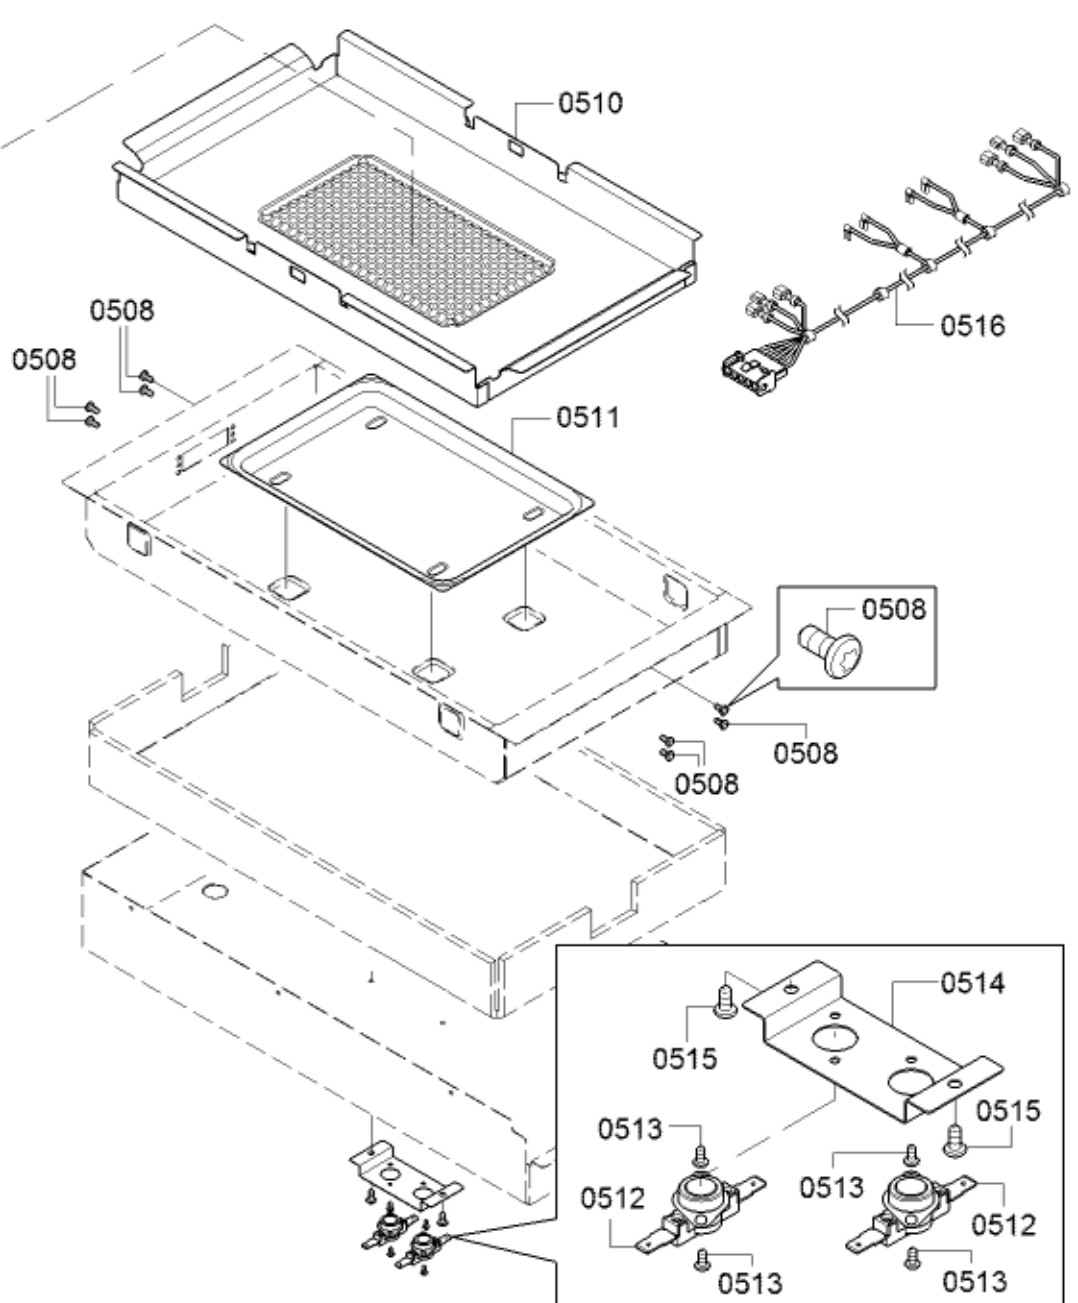

Position ID	Part number.	Replaces:	Description
0701	00497756		Motor
0702	00489178		Bracket
0703	00479238		Cover
0704	10007424		Lamp
0705	23000287		Cover
0706	10010225		Nut
0707	10010208		Washer
0708	10008183		Socket
0709	00627375		Temperature sensor
0710	11030966		Plate
0711	20000143		Cover
0712	11032546		Support
0713	10011396		Bolt
0714	12028136		Adapter
0716	00600909		Bracket
0717	11032929		Burner
0720	11032930		Burner
0721	00656309	00752650	Power cord
0718	00445814		Guide
0715	00492431		Igniter

Position ID	Part number.	Replaces:	Description
1001	00145306		Grill grid
1004	00774617		36" Telescopic Rack
1005	11013689		Grill tray
1006	00484628	00449757	Tray for Broiler Pan
1007	10010207		Bracket
1008	12022200		Sensor
1002	00637940		Grate Foot Replacement Kit

0199

Position ID	Part number.	Replaces:	Description
0101	00146136		Back wall panel
0102	23000092		Back panel
0103	00649417	00752161	Cover
0104	23000263		Panel side
0105	23000264		Panel side
0107	00619081		Connection piece
0108	20000278		Panel
0106	10013545		Latch

Position ID	Part number.	Replaces:	Description
0601	11032521		Control module programmed
0601	12025831		Control module not programmed
0602	00418283		Support
0603	12028138		Limiter-temperature
0607	00489194		Transformer
0608	10008933		Clip
0609	10010202		Clip
0610	10008207		Ignition cable
0611	12024415		Ignition cable
0612	12026846		Cable harness
0613	12028596		Cable harness
0614	12024414		Cable harness
0615	12028039		Cable harness
0616	12028077		Cable harness set
0617	12026925		Cable harness
0620	11032800		Cable harness
0621	12028509		Cable harness
0622	11032801		Cable harness
0623	12028082		Cable harness
0624	12028086		Adapter
0625	12028597		Cable harness
0606	10005470		Control module
0604	12031987		Connectivity module
0605	00423966		Cable strap