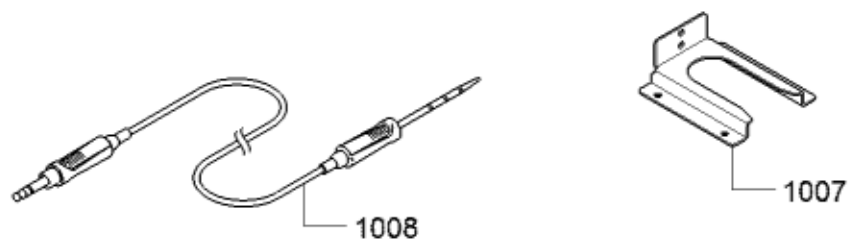

Position ID	Part number.	Replaces:	Description
0701	00497756		Motor
0702	00489178		Bracket
0703	00479238		Cover
0704	10007424		Lamp
0705	23000287		Cover
0706	10010225		Nut
0707	10010208		Washer
0708	10008183		Socket
0709	00627375		Temperature sensor
0710	11030966		Plate
0711	20000143		Cover
0712	11032546		Support
0713	10011396		Bolt
0714	12028136		Adapter
0716	00600909		Bracket
0717	11032929		Burner
0720	11032930		Burner
0721	00656309	00752650	Power cord
0718	00445814		Guide
0715	00492431		Igniter

Position ID	Part number.	Replaces:	Description
1001	00145306		Grill grid
1004	00774617		36" Telescopic Rack
1005	11013689		Grill tray
1006	00484628	00449757	Tray for Broiler Pan
1007	10010207		Bracket
1008	12022200		Sensor
1002	00637940		Grate Foot Replacement Kit

0199

Position ID	Part number.	Replaces:	Description
0101	00146136		Back wall panel
0102	23000092		Back panel
0103	00649417	00752161	Cover
0104	23000263		Panel side
0105	23000264		Panel side
0107	00619081		Connection piece
0108	20000278		Panel
0106	10013545		Latch