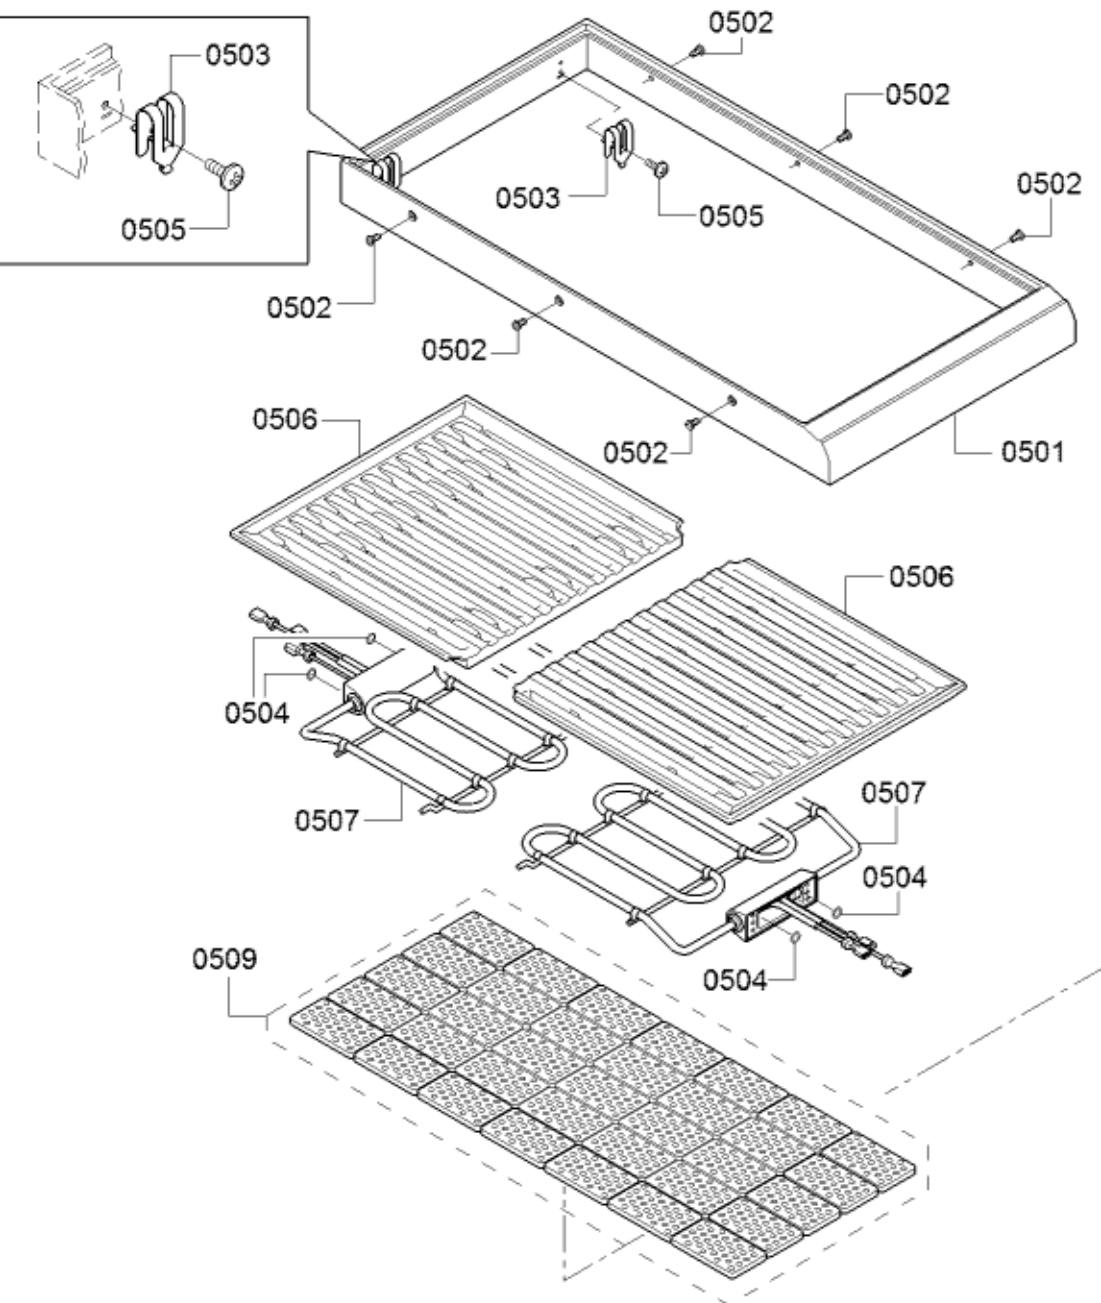

Position ID	Part number.	Replaces:	Description
0701	00497756		Motor
0702	00489178		Bracket
0703	00479238		Cover
0704	10007424		Lamp
0705	23000287		Cover
0706	10010225		Nut
0707	10010208		Washer
0708	10008183		Socket
0709	00627375		Temperature sensor
0710	11030966		Plate
0711	20000143		Cover
0712	11032546		Support
0713	10011396		Bolt
0714	12028136		Adapter
0716	00600909		Bracket
0717	11032929		Burner
0720	11032930		Burner
0721	00656309	00752650	Power cord
0718	00445814		Guide
0715	00492431		Igniter

Position ID	Part number.	Replaces:	Description
1001	00145306		Grill grid
1004	00774617		36" Telescopic Rack
1005	11013689		Grill tray
1006	00484628	00449757	Tray for Broiler Pan
1007	10010207		Bracket
1008	12022200		Sensor
1002	00637940		Grate Foot Replacement Kit

0199

Position ID	Part number.	Replaces:	Description
0101	00146136		Back wall panel
0102	23000092		Back panel
0103	00649417	00752161	Cover
0104	23000263		Panel side
0105	23000264		Panel side
0107	00619081		Connection piece
0108	20000278		Panel
0106	10013545		Latch

Position ID	Part number.	Replaces:	Description
0601	11032521		Control module programmed
0601	12025831		Control module not programmed
0602	00418283		Support
0603	12028138		Limiter-temperature
0607	00489194		Transformer
0608	10008933		Clip
0609	10010202		Clip
0610	10008207		Ignition cable
0611	12024415		Ignition cable
0612	12026846		Cable harness
0613	12028596		Cable harness
0614	12024414		Cable harness
0615	12028039		Cable harness
0616	12028077		Cable harness set
0617	12026925		Cable harness
0620	11032800		Cable harness
0621	12028509		Cable harness
0622	11032801		Cable harness
0623	12028082		Cable harness
0624	12028086		Adapter
0625	12028597		Cable harness
0606	10005470		Control module
0604	12031987		Connectivity module
0605	00423966		Cable strap