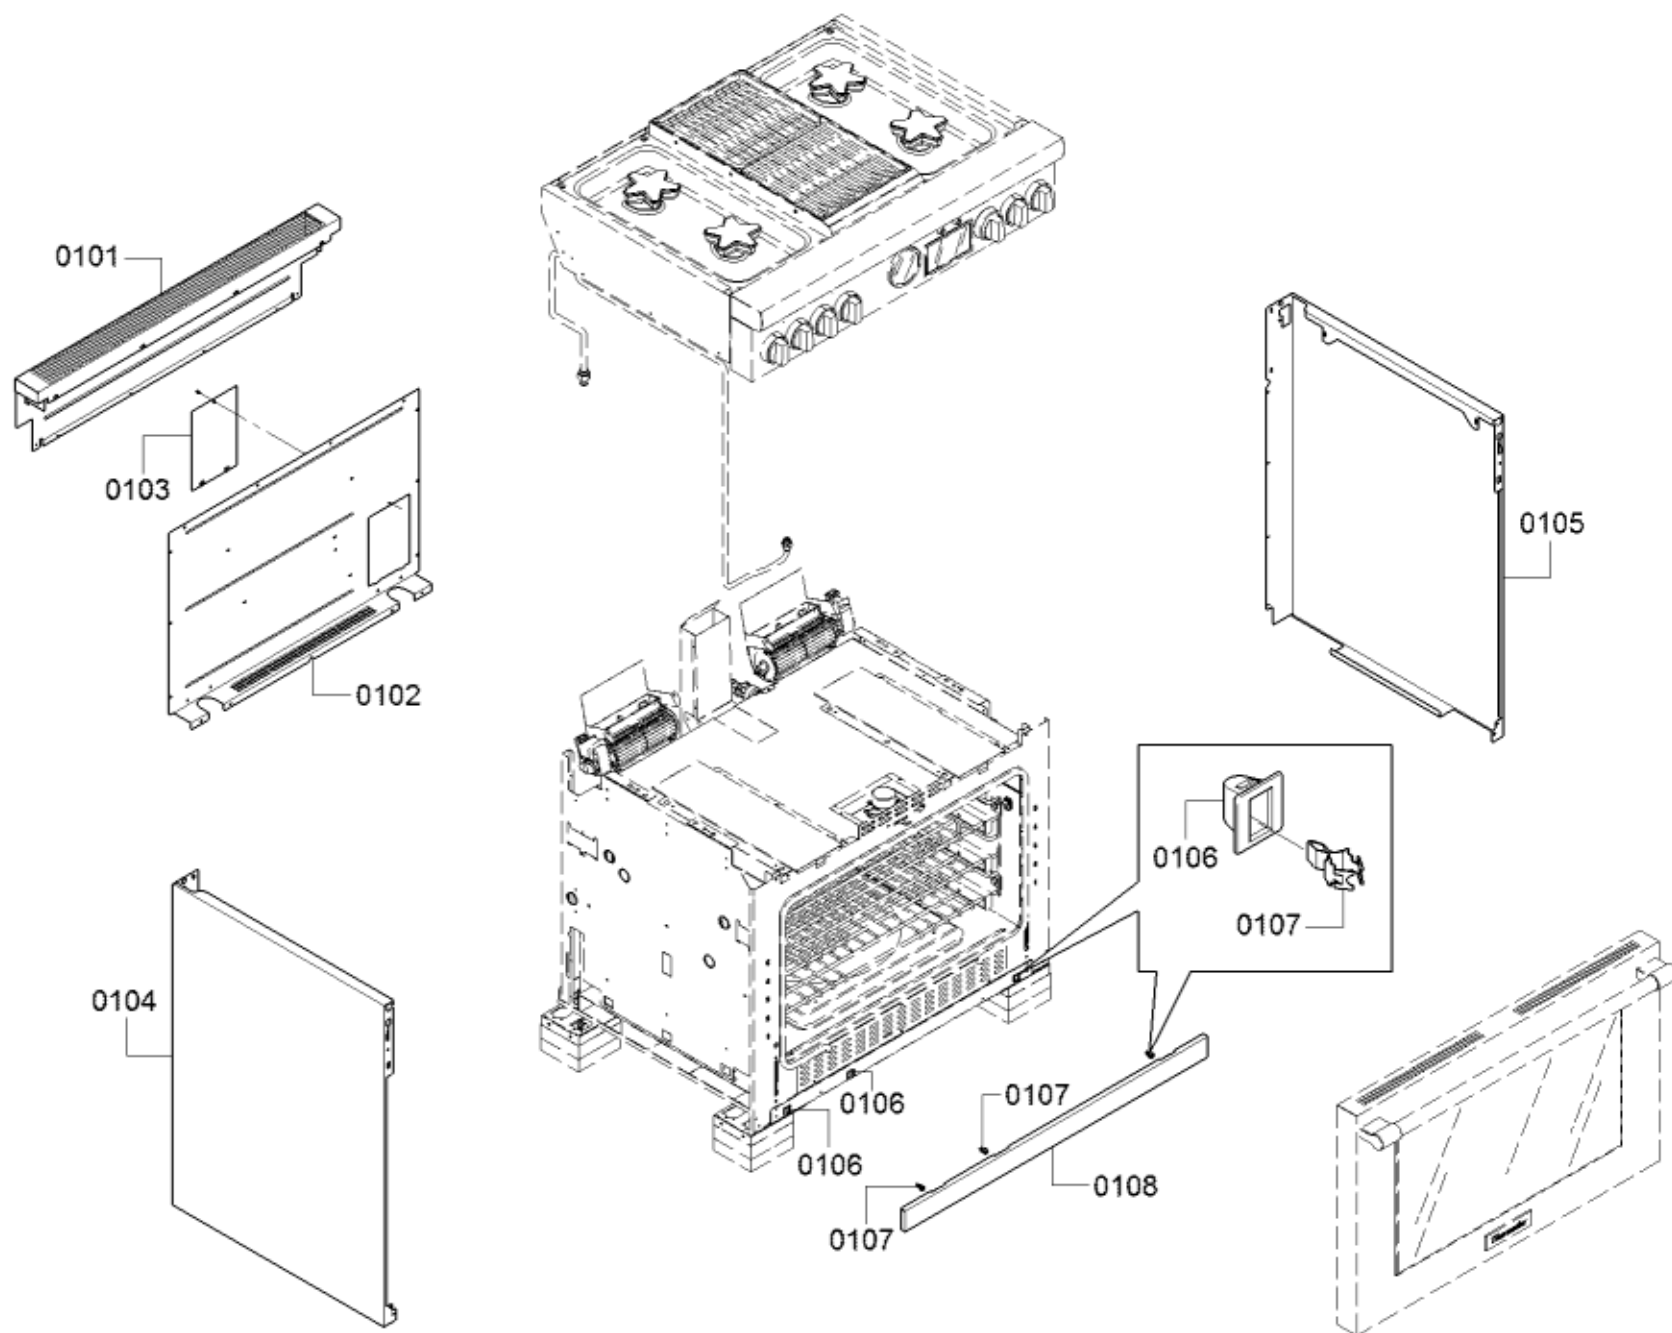

Position ID	Part number.	Replaces:	Description
0701	00497756		Motor
0702	00489178		Bracket
0703	00479238		Cover
0704	10007424		Lamp
0705	23000287		Cover
0706	10010225		Nut
0707	10010208		Washer
0708	10008183		Socket
0709	00627375		Temperature sensor
0710	11030966		Plate
0711	20000143		Cover
0712	11032546		Support
0713	10011396		Bolt
0714	12028136		Adapter
0716	00600909		Bracket
0717	11032929		Burner
0720	11032930		Burner
0721	00656309	00752650	Power cord
0718	00445814		Guide
0715	00492431		Igniter

Position ID	Part number.	Replaces:	Description
1001	00145306		Grill grid
1004	00774617		36" Telescopic Rack
1005	11013689		Grill tray
1006	00484628	00449757	Tray for Broiler Pan
1007	10010207		Bracket
1008	12022200		Sensor
1002	00637940		Grate Foot Replacement Kit

0199

Position ID	Part number.	Replaces:	Description
0101	00146136		Back wall panel
0102	23000092		Back panel
0103	00649417	00752161	Cover
0104	23000263		Panel side
0105	23000264		Panel side
0107	00619081		Connection piece
0108	20000278		Panel
0106	10013545		Latch

Position ID	Part number.	Replaces:	Description
0601	11032521		Control module programmed
0601	12025831		Control module not programmed
0602	00418283		Support
0603	12028138		Limiter-temperature
0607	00489194		Transformer
0608	10008933		Clip
0609	10010202		Clip
0610	10008207		Ignition cable
0611	12024415		Ignition cable
0612	12026846		Cable harness
0613	12028596		Cable harness
0614	12024414		Cable harness
0615	12028039		Cable harness
0616	12028077		Cable harness set
0617	12026925		Cable harness
0620	11032800		Cable harness
0621	12028509		Cable harness
0622	11032801		Cable harness
0623	12028082		Cable harness
0624	12028086		Adapter
0625	12028597		Cable harness
0606	10005470		Control module
0604	12031987		Connectivity module
0605	00423966		Cable strap