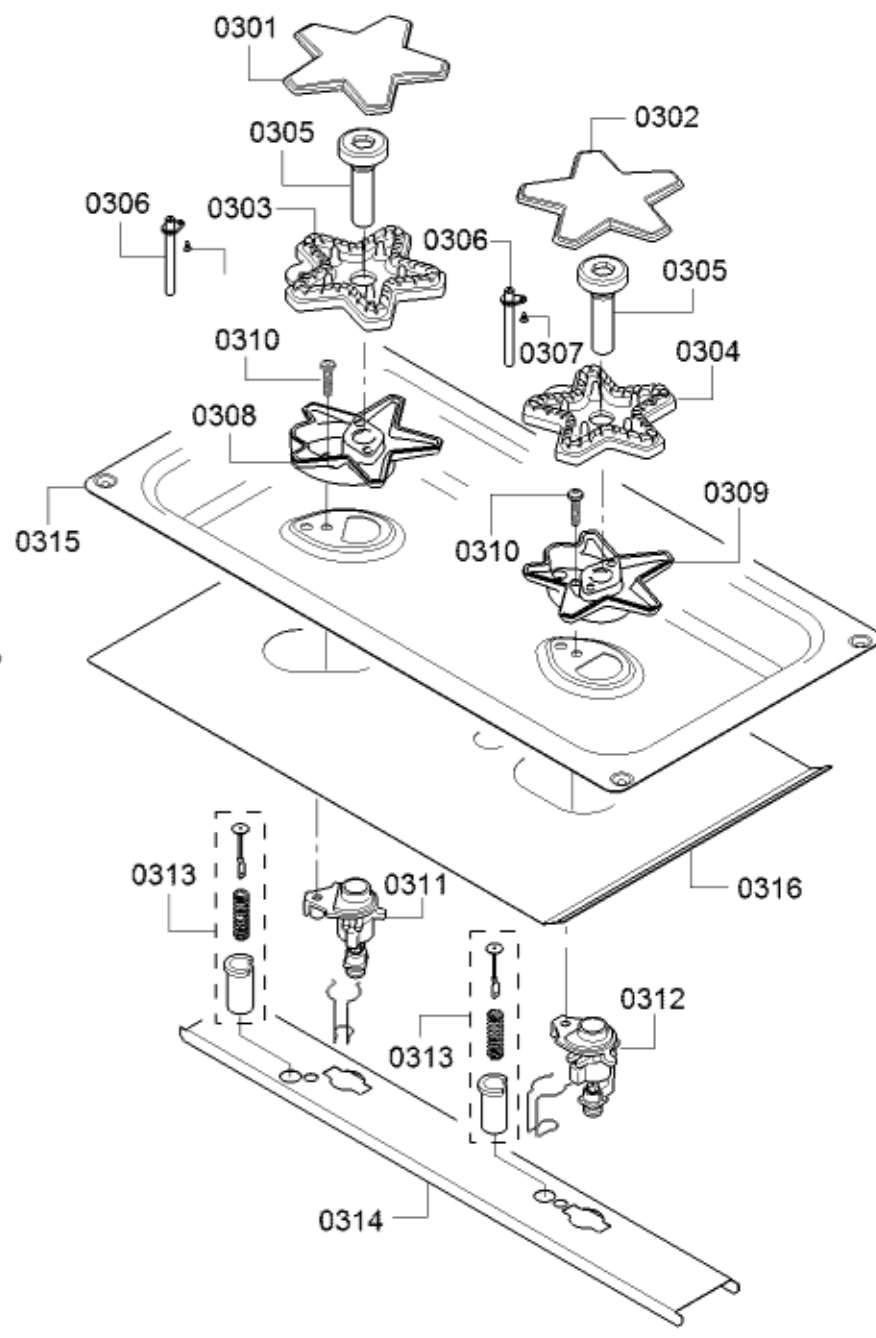

Position ID	Part number.	Replaces:	Description
0601	11032521		Control module programmed
0601	12025831		Control module not programmed
0602	00418283		Support
0603	12028138		Limiter-temperature
0607	00489194		Transformer
0608	10008933		Clip
0609	10010202		Clip
0610	10008207		Ignition cable
0611	12024415		Ignition cable
0612	12026846		Cable harness
0613	12028596		Cable harness
0614	12024414		Cable harness
0615	12028039		Cable harness
0616	12028077		Cable harness set
0617	12026925		Cable harness
0620	11032800		Cable harness
0621	12028509		Cable harness
0622	11032801		Cable harness
0623	12028082		Cable harness
0624	12028086		Adapter
0625	12028597		Cable harness
0606	10005470		Control module
0604	12031987		Connectivity module
0605	00423966		Cable strap

Position ID	Part number.	Replaces:	Description
0301	10004490		Burner cap
0302	10004489		Burner cap
0303	10004493		Burner
0304	10004492		Burner
0305	10004495		Venturi nozzle
0306	10006471		Electrode
0308	10004498		Burner housing
0309	10004497		Burner housing
0311	10006793		Jet
0312	10006797		Jet
0313	12007259		Ignition device
0315	11013687		Hob top
0316	10008221		Heat shield
0317	10006795		Jet
0307	10008211		Screw
0310	10004531		Screw
0314	00701902		Rail

Position ID	Part number.	Replaces:	Description
0401	11032438		Gas tap
0402	11032439		Gas tap
0405	11032440		Gas tap
0406	11032441		Gas tap
0407	11032877		Gas tap
0408	11032878		Gas tap
0410	00423093		Valve
0411	00605061		Valve-two way
0412	10003806		Valve
0414	00420807		Screw
0416	20000140		Manifold
0417	10009569		Bracket
0418	11032879		Gas tap
0419	00427661		Connection piece
0420	00601543		Connection
0421	10011560		Connection piece
0422	10010270		Pipe connection piece
0423	11032880		Gas tap
0424	00754658		Regulator-pressure
0425	10010200		Adapter
0426	11032865		Gas tap
0427	10011592		Extension for inlet
0415	00779007		Manifold