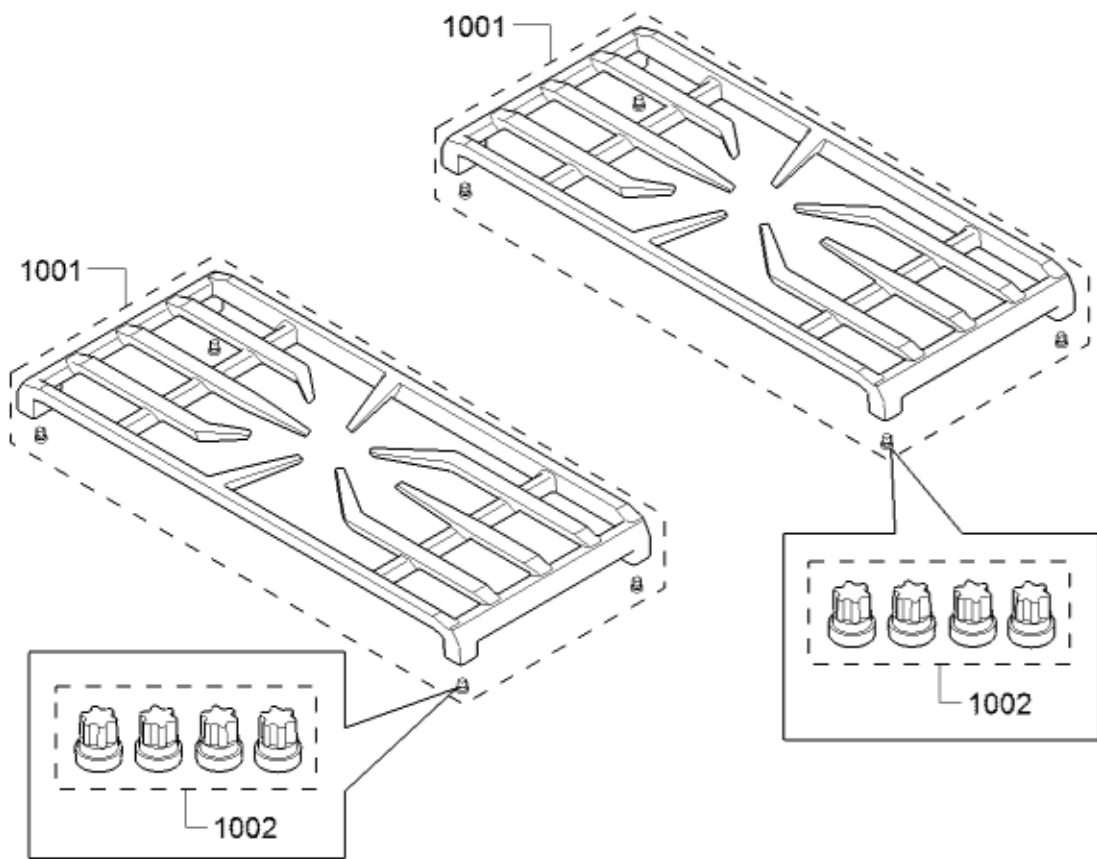

Position ID	Part number.	Replaces:	Description
0701	00497756		Motor
0702	00489178		Bracket
0703	00479238		Cover
0704	10007424		Lamp
0705	23000287		Cover
0706	10010225		Nut
0707	10010208		Washer
0708	10008183		Socket
0709	00627375		Temperature sensor
0710	11030966		Plate
0711	20000143		Cover
0712	11032546		Support
0713	10011396		Bolt
0714	12028136		Adapter
0716	00600909		Bracket
0717	11032929		Burner
0720	11032930		Burner
0721	00656309	00752650	Power cord
0718	00445814		Guide
0715	00492431		Igniter

Position ID	Part number.	Replaces:	Description
1001	00145306		Grill grid
1004	00774617		36" Telescopic Rack
1005	11013689		Grill tray
1006	00484628	00449757	Tray for Broiler Pan
1007	10010207		Bracket
1008	12022200		Sensor
1002	00637940		Grate Foot Replacement Kit

0199

Position ID	Part number.	Replaces:	Description
0101	00146136		Back wall panel
0102	23000092		Back panel
0103	00649417	00752161	Cover
0104	23000263		Panel side
0105	23000264		Panel side
0107	00619081		Connection piece
0108	20000278		Panel
0106	10013545		Latch

Position ID	Part number.	Replaces:	Description
0301	10004490		Burner cap
0302	10004489		Burner cap
0303	10004493		Burner
0304	10004492		Burner
0305	10004495		Venturi nozzle
0306	10006471		Electrode
0308	10004498		Burner housing
0309	10004497		Burner housing
0311	10006793		Jet
0312	10006797		Jet
0313	12007259		Ignition device
0315	11013687		Hob top
0316	10008221		Heat shield
0317	10006795		Jet
0307	10008211		Screw
0310	10004531		Screw
0314	00701902		Rail