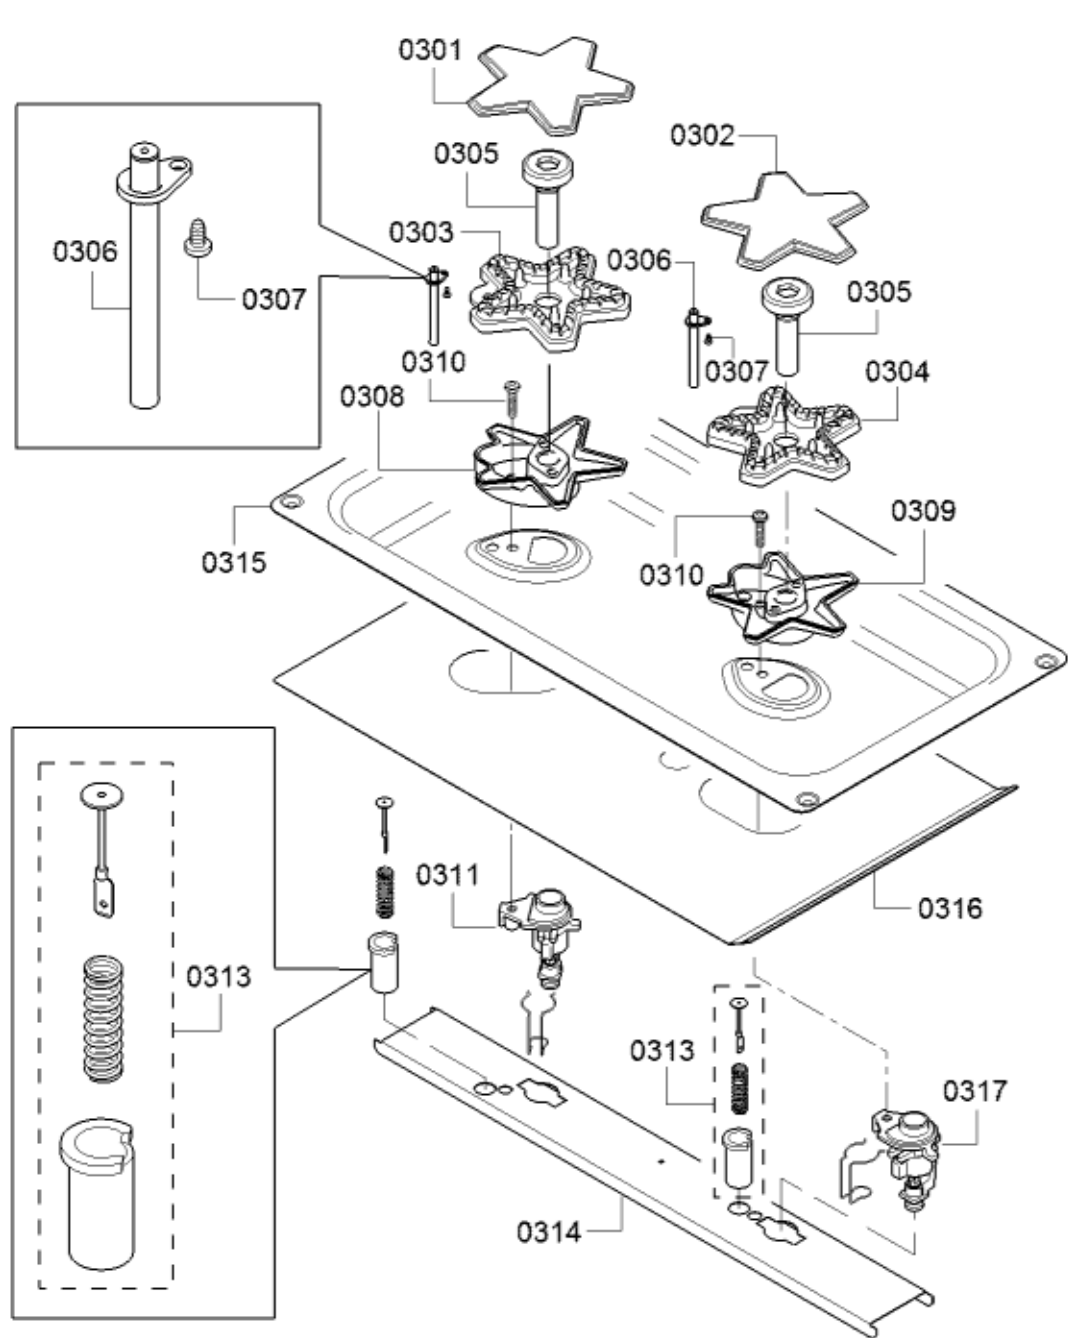

Position ID	Part number.	Replaces:	Description
0601	11032521		Control module programmed
0601	12025831		Control module not programmed
0602	00418283		Support
0603	12028138		Limiter-temperature
0607	00489194		Transformer
0608	10008933		Clip
0609	10010202		Clip
0610	10008207		Ignition cable
0611	12024415		Ignition cable
0612	12026846		Cable harness
0613	12028596		Cable harness
0614	12024414		Cable harness
0615	12028039		Cable harness
0616	12028077		Cable harness set
0617	12026925		Cable harness
0620	11032800		Cable harness
0621	12028509		Cable harness
0622	11032801		Cable harness
0623	12028082		Cable harness
0624	12028086		Adapter
0625	12028597		Cable harness
0606	10005470		Control module
0604	12031987		Connectivity module
0605	00423966		Cable strap

Position ID	Part number.	Replaces:	Description
0301	10004490		Burner cap
0302	10004489		Burner cap
0303	10004493		Burner
0304	10004492		Burner
0305	10004495		Venturi nozzle
0306	10006471		Electrode
0308	10004498		Burner housing
0309	10004497		Burner housing
0311	10006793		Jet
0312	10006797		Jet
0313	12007259		Ignition device
0315	11013687		Hob top
0316	10008221		Heat shield
0317	10006795		Jet
0307	10008211		Screw
0310	10004531		Screw
0314	00701902		Rail

Position ID	Part number.	Replaces:	Description
0401	11032438		Gas tap
0402	11032439		Gas tap
0405	11032440		Gas tap
0406	11032441		Gas tap
0407	11032877		Gas tap
0408	11032878		Gas tap
0410	00423093		Valve
0411	00605061		Valve-two way
0412	10003806		Valve
0414	00420807		Screw
0416	20000140		Manifold
0417	10009569		Bracket
0418	11032879		Gas tap
0419	00427661		Connection piece
0420	00601543		Connection
0421	10011560		Connection piece
0422	10010270		Pipe connection piece
0423	11032880		Gas tap
0424	00754658		Regulator-pressure
0425	10010200		Adapter
0426	11032865		Gas tap
0427	10011592		Extension for inlet
0415	00779007		Manifold