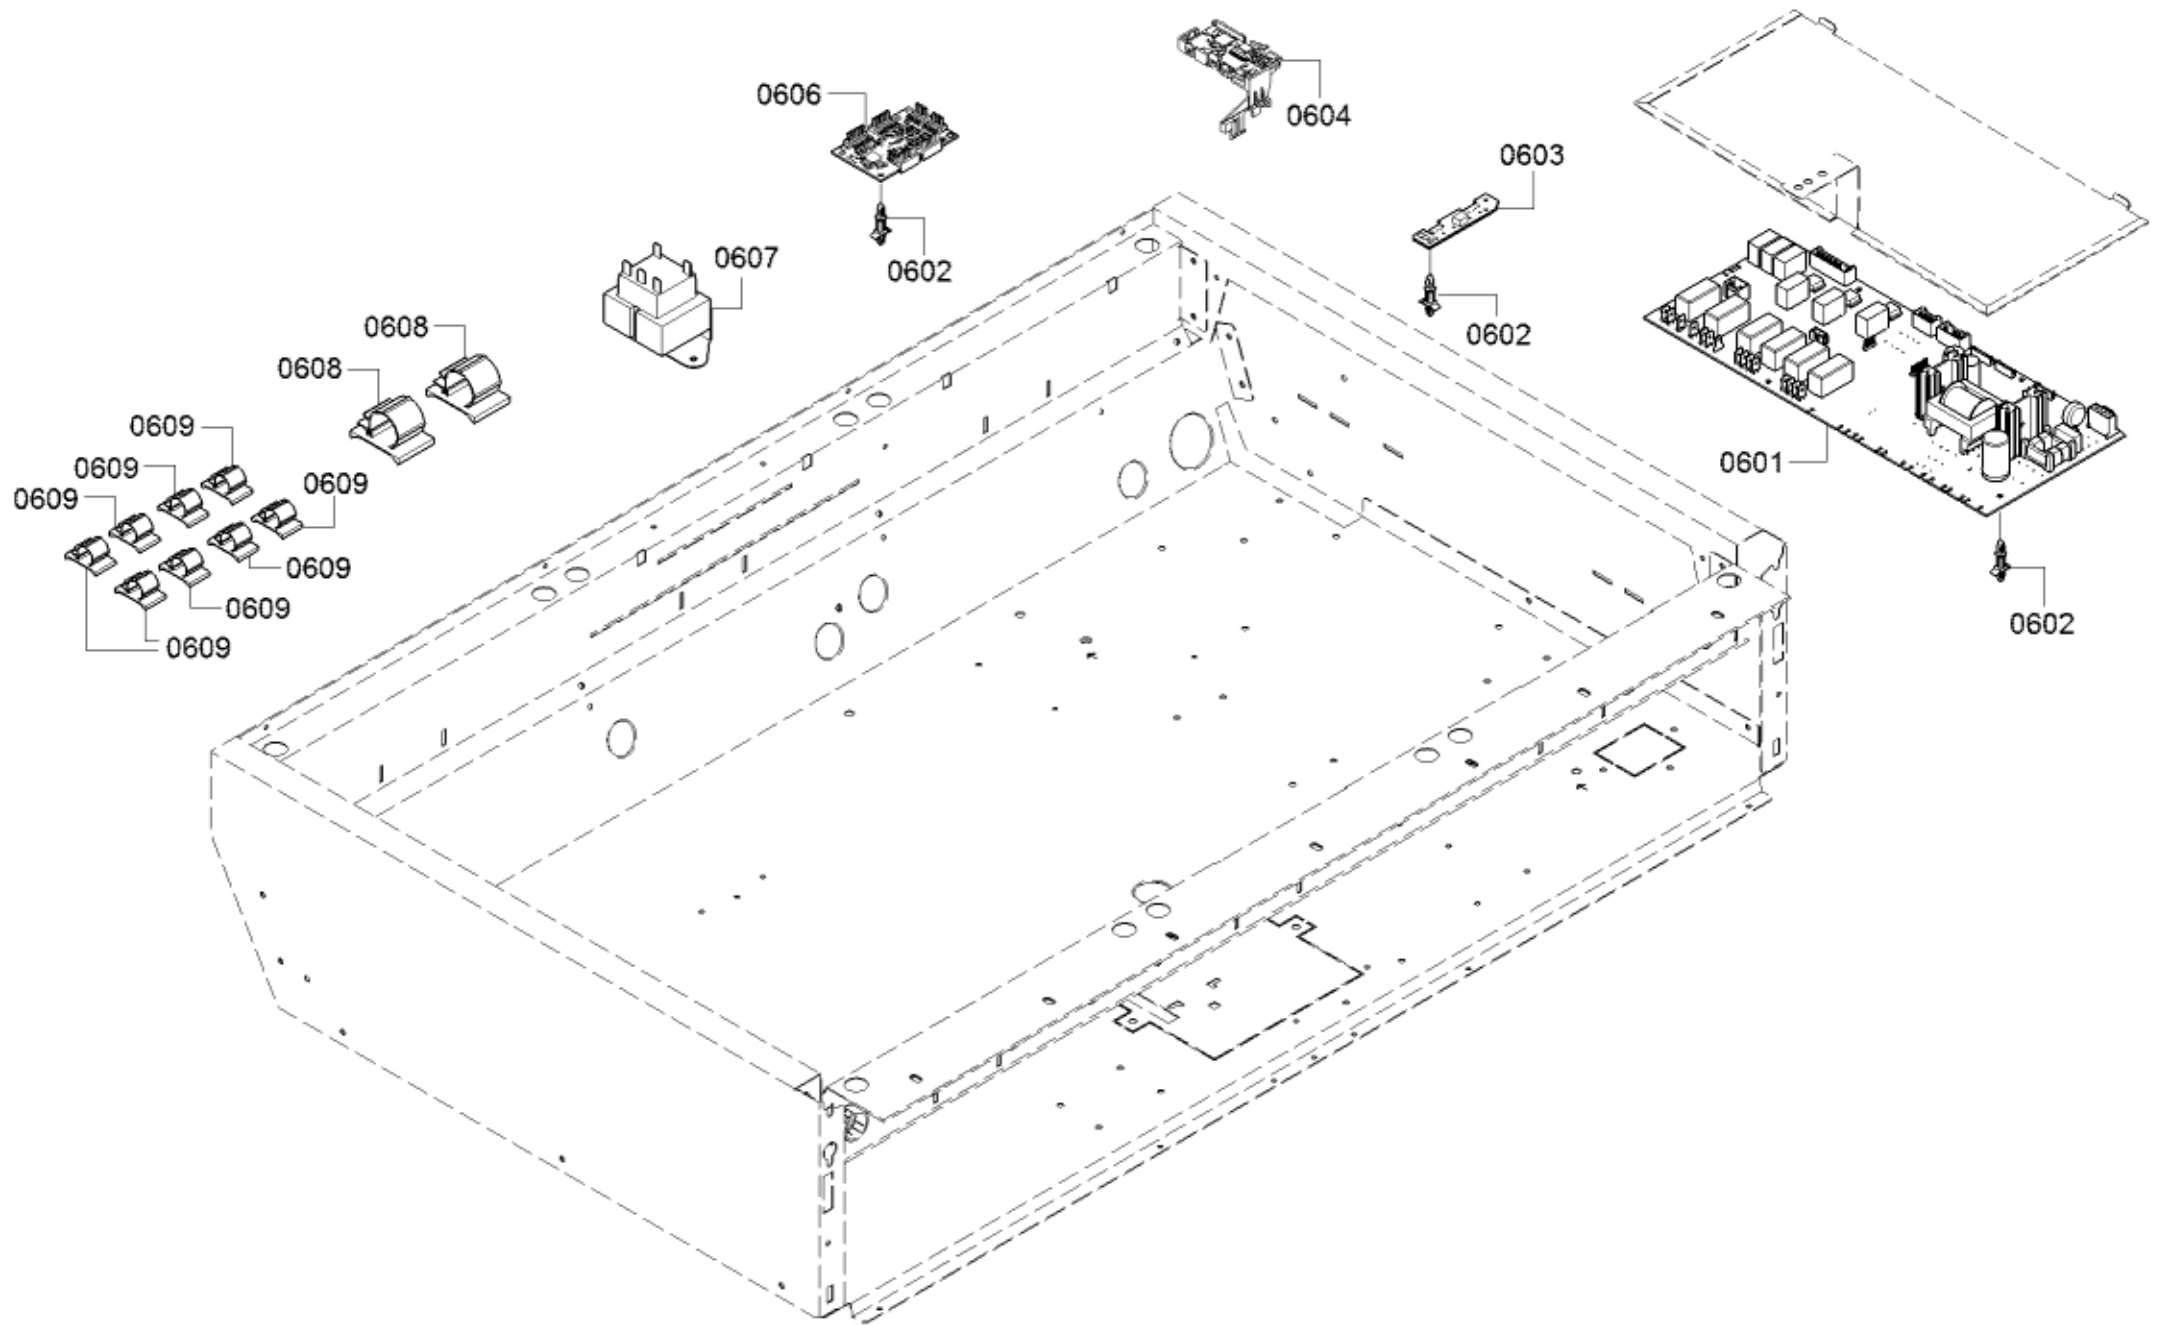

Position ID	Part number.	Replaces:	Description
0701	00497756		Motor
0702	00489178		Bracket
0703	00479238		Cover
0704	10007424		Lamp
0705	23000287		Cover
0706	10010225		Nut
0707	10010208		Washer
0708	10008183		Socket
0709	00627375		Temperature sensor
0710	11030966		Plate
0711	20000143		Cover
0712	11032546		Support
0713	10011396		Bolt
0714	12028136		Adapter
0716	00600909		Bracket
0717	11032929		Burner
0720	11032930		Burner
0721	00656309	00752650	Power cord
0718	00445814		Guide
0715	00492431		Igniter

Position ID	Part number.	Replaces:	Description
1001	00145306		Grill grid
1004	00774617		36" Telescopic Rack
1005	11013689		Grill tray
1006	00484628	00449757	Tray for Broiler Pan
1007	10010207		Bracket
1008	12022200		Sensor
1002	00637940		Grate Foot Replacement Kit

0199

Position ID	Part number.	Replaces:	Description
0101	00146136		Back wall panel
0102	23000092		Back panel
0103	00649417	00752161	Cover
0104	23000263		Panel side
0105	23000264		Panel side
0107	00619081		Connection piece
0108	20000278		Panel
0106	10013545		Latch

Position ID	Part number.	Replaces:	Description
0601	11032521		Control module programmed
0601	12025831		Control module not programmed
0602	00418283		Support
0603	12028138		Limiter-temperature
0607	00489194		Transformer
0608	10008933		Clip
0609	10010202		Clip
0610	10008207		Ignition cable
0611	12024415		Ignition cable
0612	12026846		Cable harness
0613	12028596		Cable harness
0614	12024414		Cable harness
0615	12028039		Cable harness
0616	12028077		Cable harness set
0617	12026925		Cable harness
0620	11032800		Cable harness
0621	12028509		Cable harness
0622	11032801		Cable harness
0623	12028082		Cable harness
0624	12028086		Adapter
0625	12028597		Cable harness
0606	10005470		Control module
0604	12031987		Connectivity module
0605	00423966		Cable strap