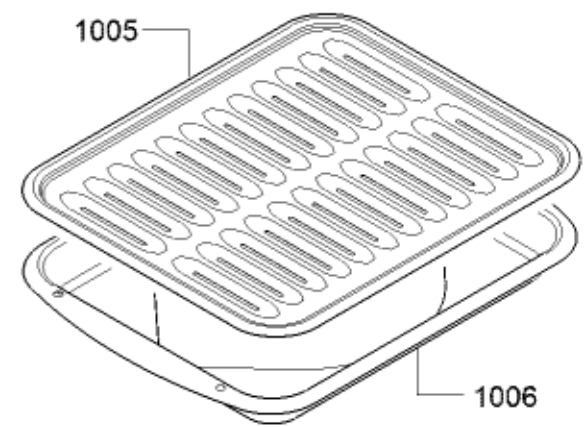

Position ID	Part number.	Replaces:	Description
0701	00497756		Motor
0702	00489178		Bracket
0703	00479238		Cover
0704	10007424		Lamp
0705	23000287		Cover
0706	10010225		Nut
0707	10010208		Washer
0708	10008183		Socket
0709	00627375		Temperature sensor
0710	11030966		Plate
0711	20000143		Cover
0712	11032546		Support
0713	10011396		Bolt
0714	12028136		Adapter
0716	00600909		Bracket
0717	11032929		Burner
0720	11032930		Burner
0721	00656309	00752650	Power cord
0718	00445814		Guide
0715	00492431		Igniter

Position ID	Part number.	Replaces:	Description
1001	00145306		Grill grid
1004	00774617		36" Telescopic Rack
1005	11013689		Grill tray
1006	00484628	00449757	Tray for Broiler Pan
1007	10010207		Bracket
1008	12022200		Sensor
1002	00637940		Grate Foot Replacement Kit

0199

Position ID	Part number.	Replaces:	Description
0101	00146136		Back wall panel
0102	23000092		Back panel
0103	00649417	00752161	Cover
0104	23000263		Panel side
0105	23000264		Panel side
0107	00619081		Connection piece
0108	20000278		Panel
0106	10013545		Latch