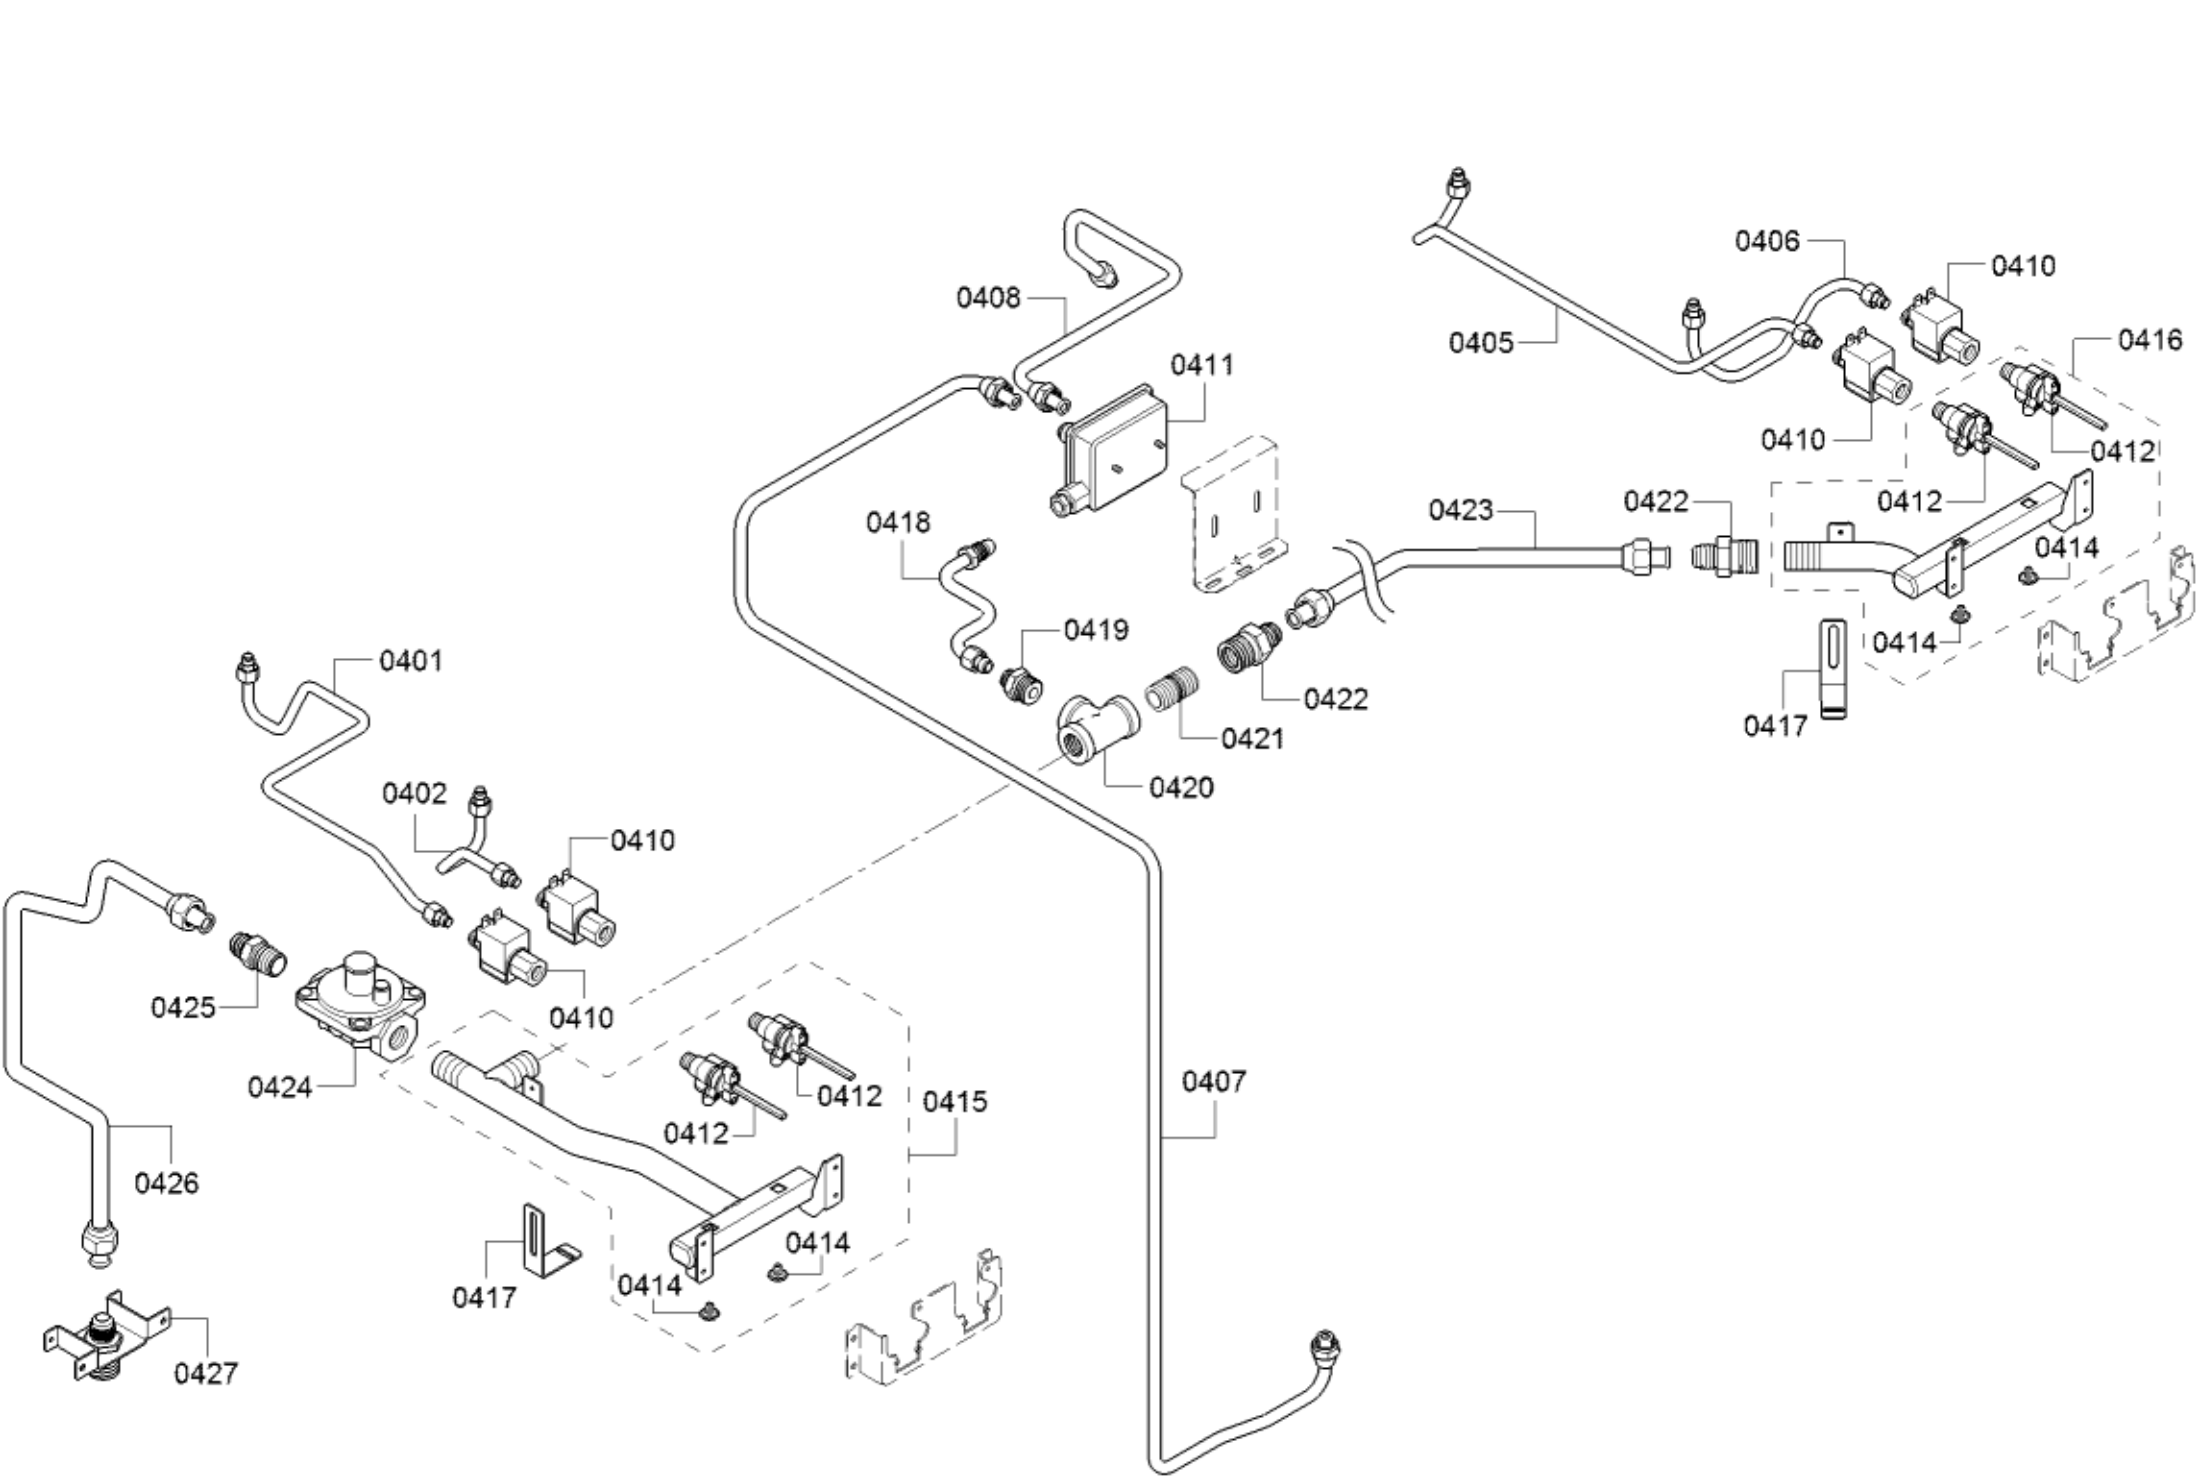

Position ID	Part number.	Replaces:	Description
0701	00497756		Motor
0702	00489178		Bracket
0703	00479238		Cover
0704	10007424		Lamp
0705	23000287		Cover
0706	10010225		Nut
0707	10010208		Washer
0708	10008183		Socket
0709	00627375		Temperature sensor
0710	11030966		Plate
0711	20000143		Cover
0712	11032546		Support
0713	10011396		Bolt
0714	12028136		Adapter
0716	00600909		Bracket
0717	11032929		Burner
0720	11032930		Burner
0721	00656309	00752650	Power cord
0718	00445814		Guide
0715	00492431		Igniter

Position ID	Part number.	Replaces:	Description
0901	20000155		Door-outer
0902	20000156		Door-inner
0903	10010275		Screw
0905	10011397		Handle-cap shaped
0906	11032802		Handle-door
0907	10011397		Handle-cap shaped
0908	10010271		Plate
0909	10010274		Screw
0910	10008228		Screw
0911	11032545		Hinge
0912	00618862		Screw

Position ID	Part number.	Replaces:	Description
0301	10004490		Burner cap
0302	10004489		Burner cap
0303	10004493		Burner
0304	10004492		Burner
0305	10004495		Venturi nozzle
0306	10006471		Electrode
0308	10004498		Burner housing
0309	10004497		Burner housing
0311	10006793		Jet
0312	10006797		Jet
0313	12007259		Ignition device
0315	11013687		Hob top
0316	10008221		Heat shield
0317	10006795		Jet
0307	10008211		Screw
0310	10004531		Screw
0314	00701902		Rail

Position ID	Part number.	Replaces:	Description
0401	11032438		Gas tap
0402	11032439		Gas tap
0405	11032440		Gas tap
0406	11032441		Gas tap
0407	11032877		Gas tap
0408	11032878		Gas tap
0410	00423093		Valve
0411	00605061		Valve-two way
0412	10003806		Valve
0414	00420807		Screw
0416	20000140		Manifold
0417	10009569		Bracket
0418	11032879		Gas tap
0419	00427661		Connection piece
0420	00601543		Connection
0421	10011560		Connection piece
0422	10010270		Pipe connection piece
0423	11032880		Gas tap
0424	00754658		Regulator-pressure
0425	10010200		Adapter
0426	11032865		Gas tap
0427	10011592		Extension for inlet
0415	00779007		Manifold