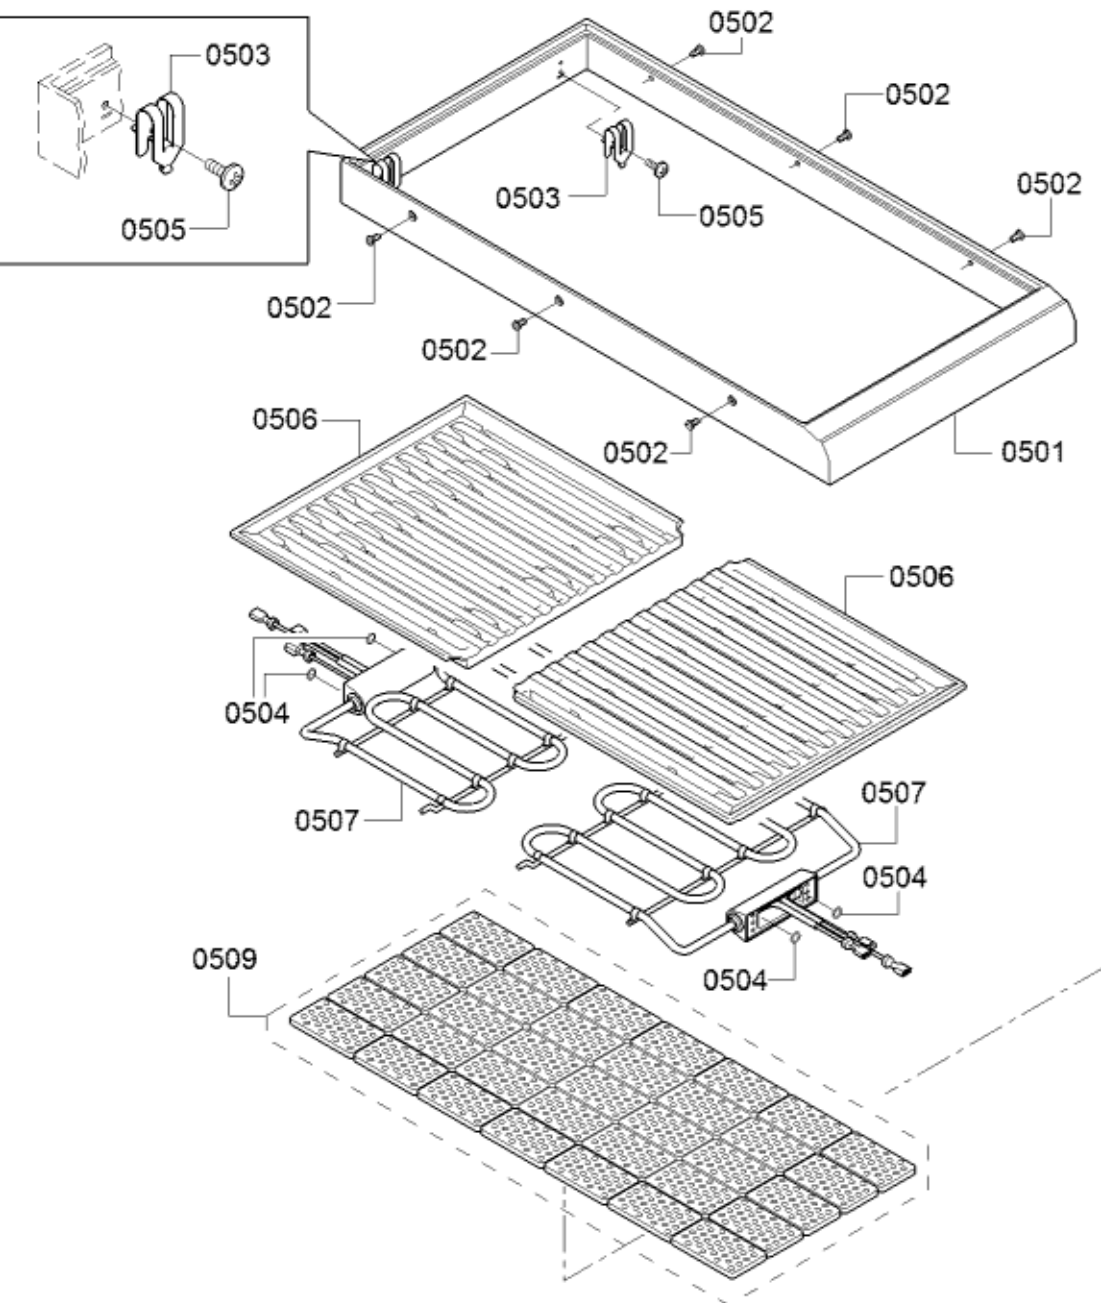

<b>Position ID</b>	<b>Part number.</b>	<b>Replaces:</b>	<b>Description</b>
1001	00145306		Grill grid
1002	00637940		Grate Foot Replacement Kit
1004	00774617		36" Telescopic Rack
1005	11013689		Grill tray
1006	00484628	00449757	Tray for Broiler Pan
1007	10010207		Bracket
1008	12022200		Sensor
8007	12025444		Nozzle set liquid gas

0199

<b>Position ID</b>	<b>Part number.</b>	<b>Replaces:</b>	<b>Description</b>
0101	00146136		Back wall panel
0102	23000092		Back panel
0103	00649417	00752161	Cover
0104	23000263		Panel side
0105	23000264		Panel side
0107	00619081		Connection piece
0108	20000278		Panel
8007	12025444		Nozzle set liquid gas
0106	10013545		Latch

<b>Position ID</b>	<b>Part number.</b>	<b>Replaces:</b>	<b>Description</b>
0601	11032521		Control module programmed
0601	12025831		Control module not programmed
0602	00418283		Support
0603	12028138		Limiter-temperature
0606	10005470		Control module
0607	00489194		Transformer
0608	10008933		Clip
0609	10010202		Clip
0610	10008207		Ignition cable
0611	12024415		Ignition cable
0612	12026846		Cable harness
0613	12028596		Cable harness
0614	12024414		Cable harness
0615	12028039		Cable harness
0616	12028077		Cable harness set
0617	12026925		Cable harness
0620	11032800		Cable harness
0621	12028509		Cable harness
0622	11032801		Cable harness
0623	12028082		Cable harness
0624	12028086		Adapter
0625	12028597		Cable harness
8007	12025444		Nozzle set liquid gas
0604	12031987		Connectivity module
0605	00423966		Cable strap