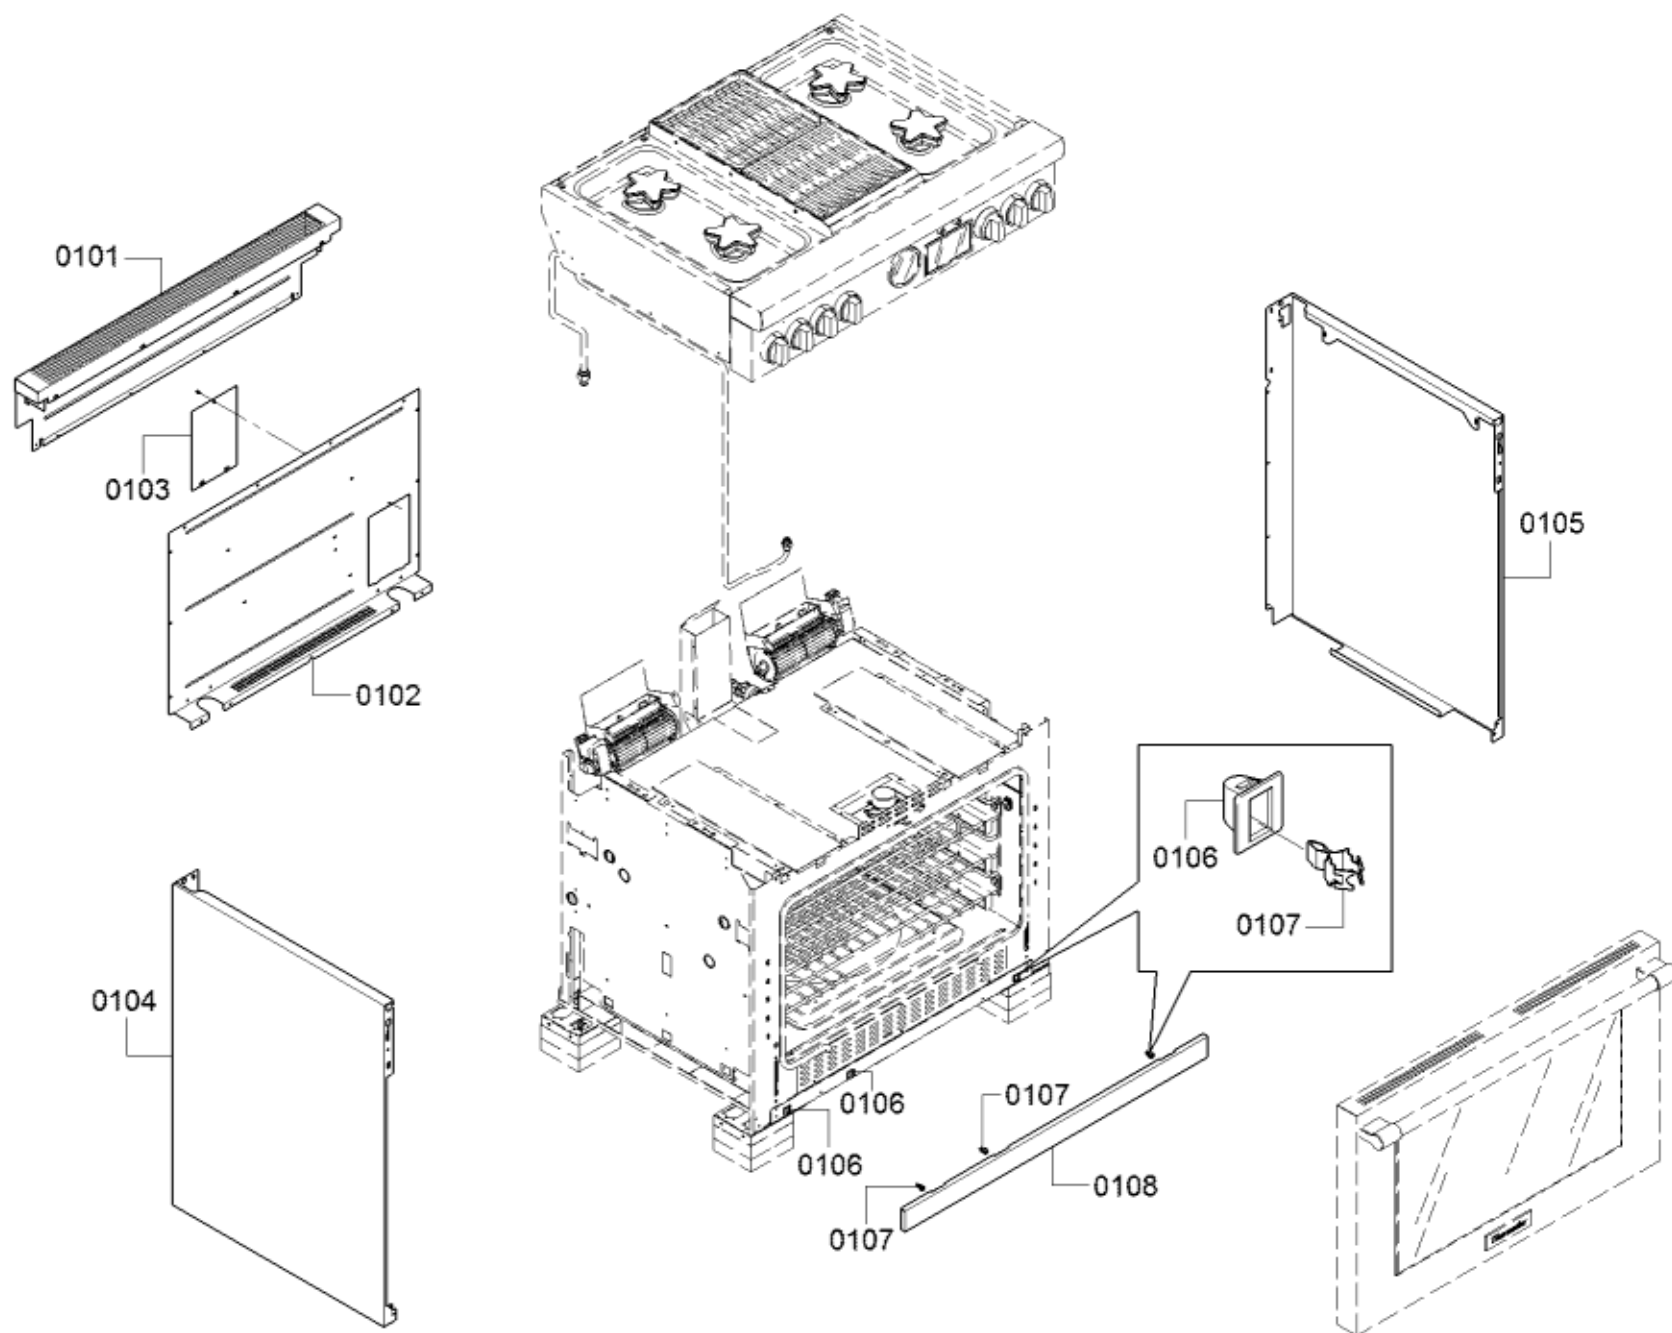

<b>Position ID</b>	<b>Part number.</b>	<b>Replaces:</b>	<b>Description</b>
0701	00497756		Motor
0702	00489178		Bracket
0703	00479238		Cover
0704	10007424		Lamp
0705	23000287		Cover
0706	10010225		Nut
0707	10010208		Washer
0708	10008183		Socket
0709	00627375		Temperature sensor
0710	11030966		Plate
0711	20000143		Cover
0712	11032546		Support
0713	10011396		Bolt
0714	12028136		Adapter
0715	00492431		Igniter
0716	00600909		Bracket
0717	11032929		Burner
0718	00445814		Guide
0720	11032930		Burner
0721	00656309	00752650	Power cord
8007	12025444		Nozzle set liquid gas

<b>Position ID</b>	<b>Part number.</b>	<b>Replaces:</b>	<b>Description</b>
1001	00145306		Grill grid
1002	00637940		Grate Foot Replacement Kit
1004	00774617		36" Telescopic Rack
1005	11013689		Grill tray
1006	00484628	00449757	Tray for Broiler Pan
1007	10010207		Bracket
1008	12022200		Sensor
8007	12025444		Nozzle set liquid gas

0199

<b>Position ID</b>	<b>Part number.</b>	<b>Replaces:</b>	<b>Description</b>
0101	00146136		Back wall panel
0102	23000092		Back panel
0103	00649417	00752161	Cover
0104	23000263		Panel side
0105	23000264		Panel side
0107	00619081		Connection piece
0108	20000278		Panel
8007	12025444		Nozzle set liquid gas
0106	10013545		Latch