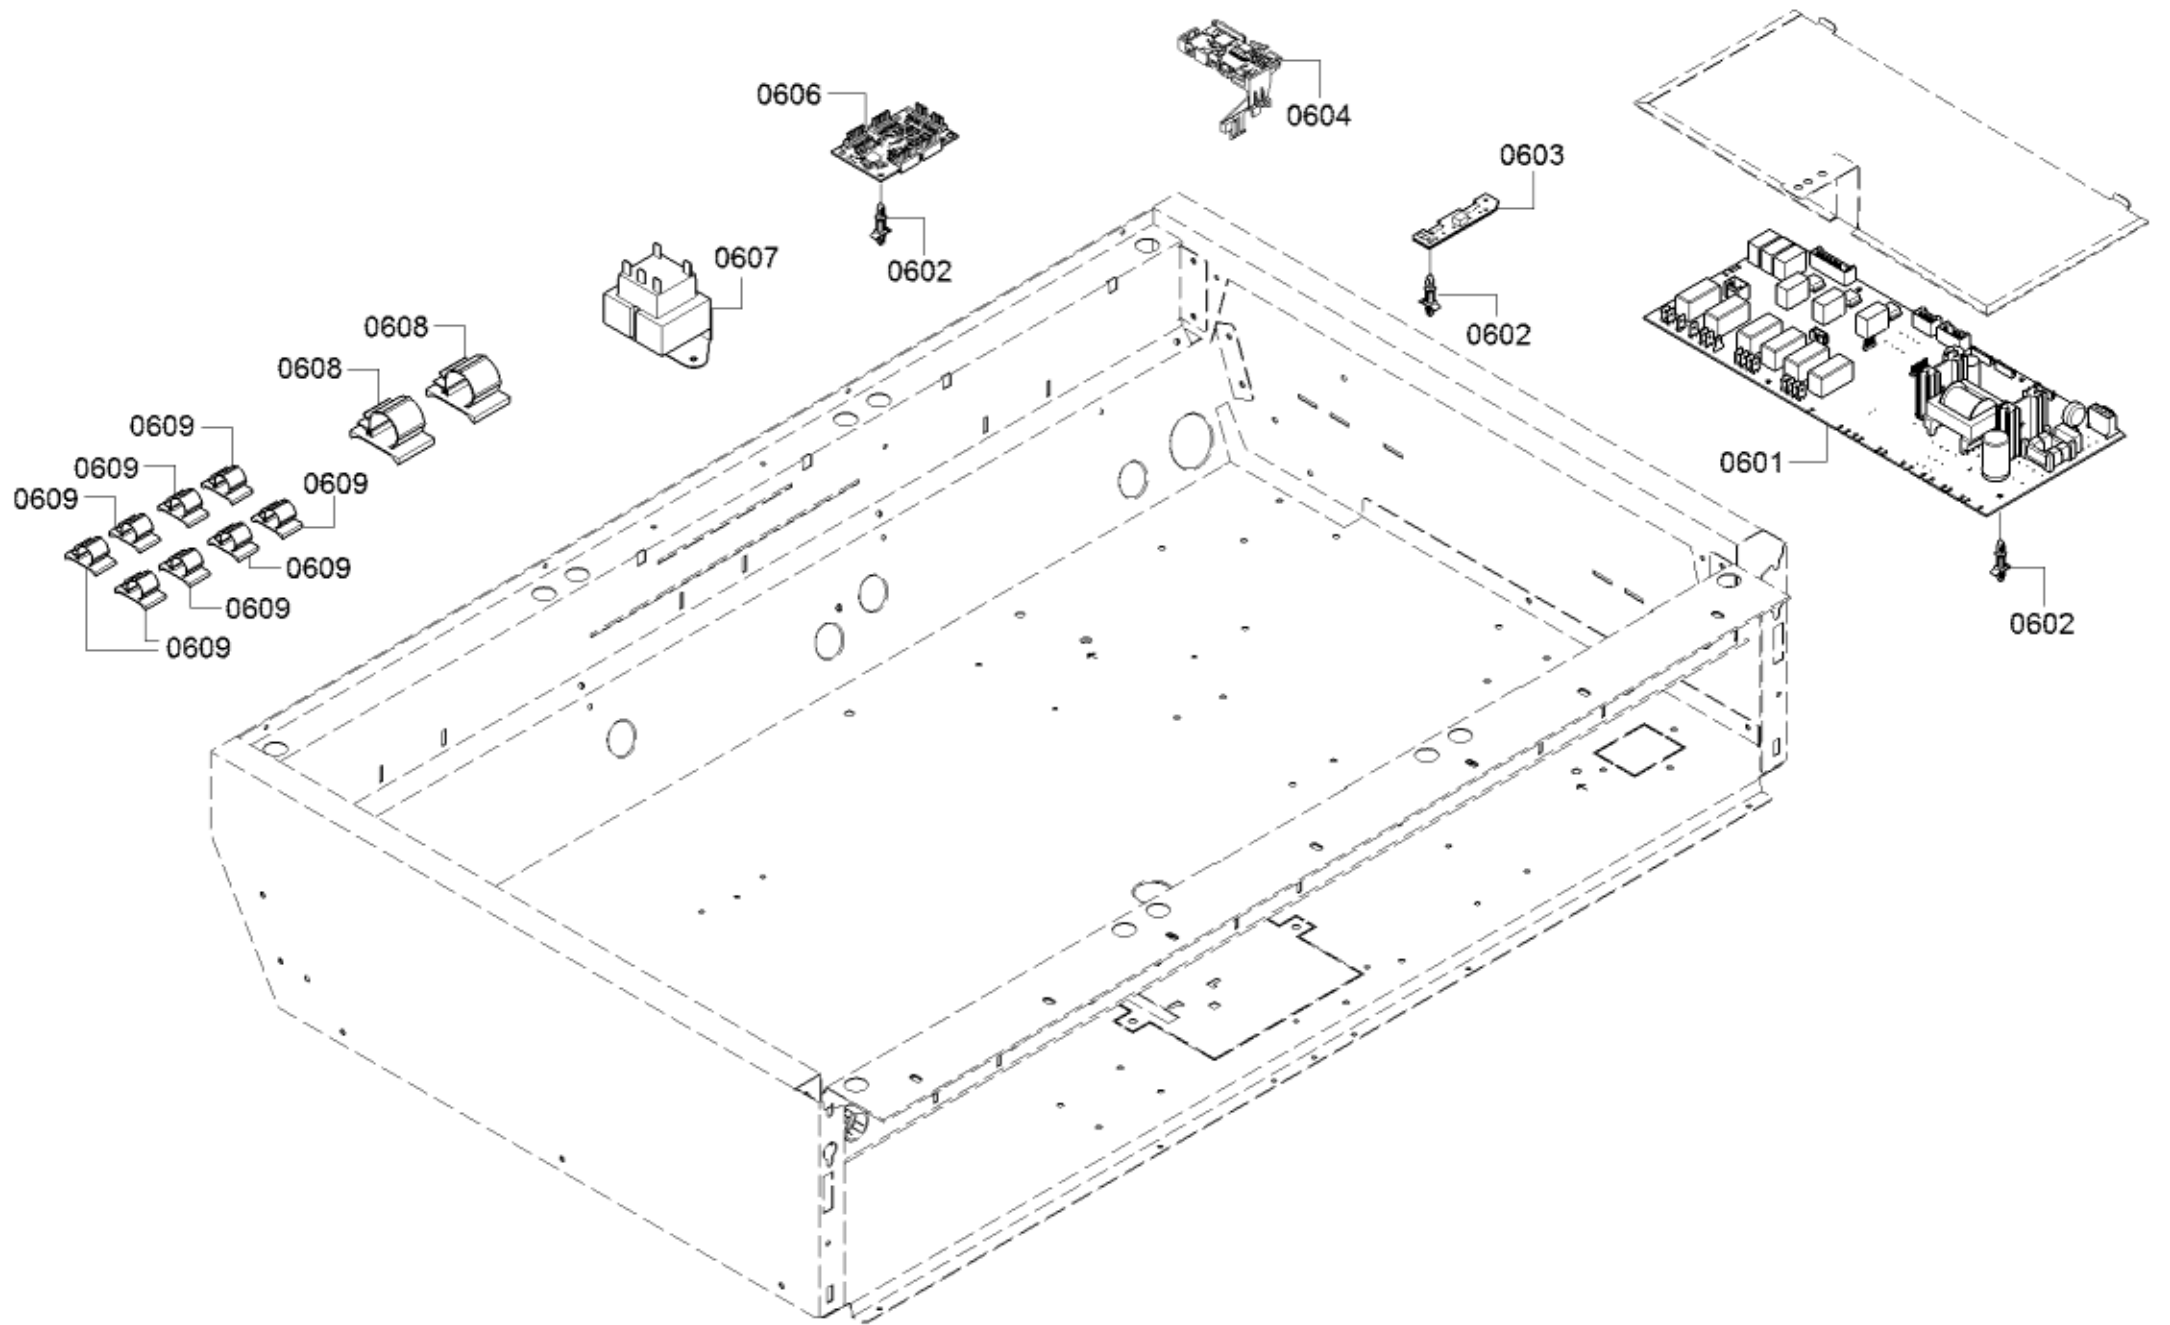

<b>Position ID</b>	<b>Part number.</b>	<b>Replaces:</b>	<b>Description</b>
0701	00497756		Motor
0702	00489178		Bracket
0703	00479238		Cover
0704	10007424		Lamp
0705	23000287		Cover
0706	10010225		Nut
0707	10010208		Washer
0708	10008183		Socket
0709	00627375		Temperature sensor
0710	11030966		Plate
0711	20000143		Cover
0712	11032546		Support
0713	10011396		Bolt
0714	12028136		Adapter
0715	00492431		Igniter
0716	00600909		Bracket
0717	11032929		Burner
0718	00445814		Guide
0720	11032930		Burner
0721	00656309	00752650	Power cord
8007	12025444		Nozzle set liquid gas

<b>Position ID</b>	<b>Part number.</b>	<b>Replaces:</b>	<b>Description</b>
1001	00145306		Grill grid
1002	00637940		Grate Foot Replacement Kit
1004	00774617		36" Telescopic Rack
1005	11013689		Grill tray
1006	00484628	00449757	Tray for Broiler Pan
1007	10010207		Bracket
1008	12022200		Sensor
8007	12025444		Nozzle set liquid gas

0199

<b>Position ID</b>	<b>Part number.</b>	<b>Replaces:</b>	<b>Description</b>
0101	00146136		Back wall panel
0102	23000092		Back panel
0103	00649417	00752161	Cover
0104	23000263		Panel side
0105	23000264		Panel side
0107	00619081		Connection piece
0108	20000278		Panel
8007	12025444		Nozzle set liquid gas
0106	10013545		Latch