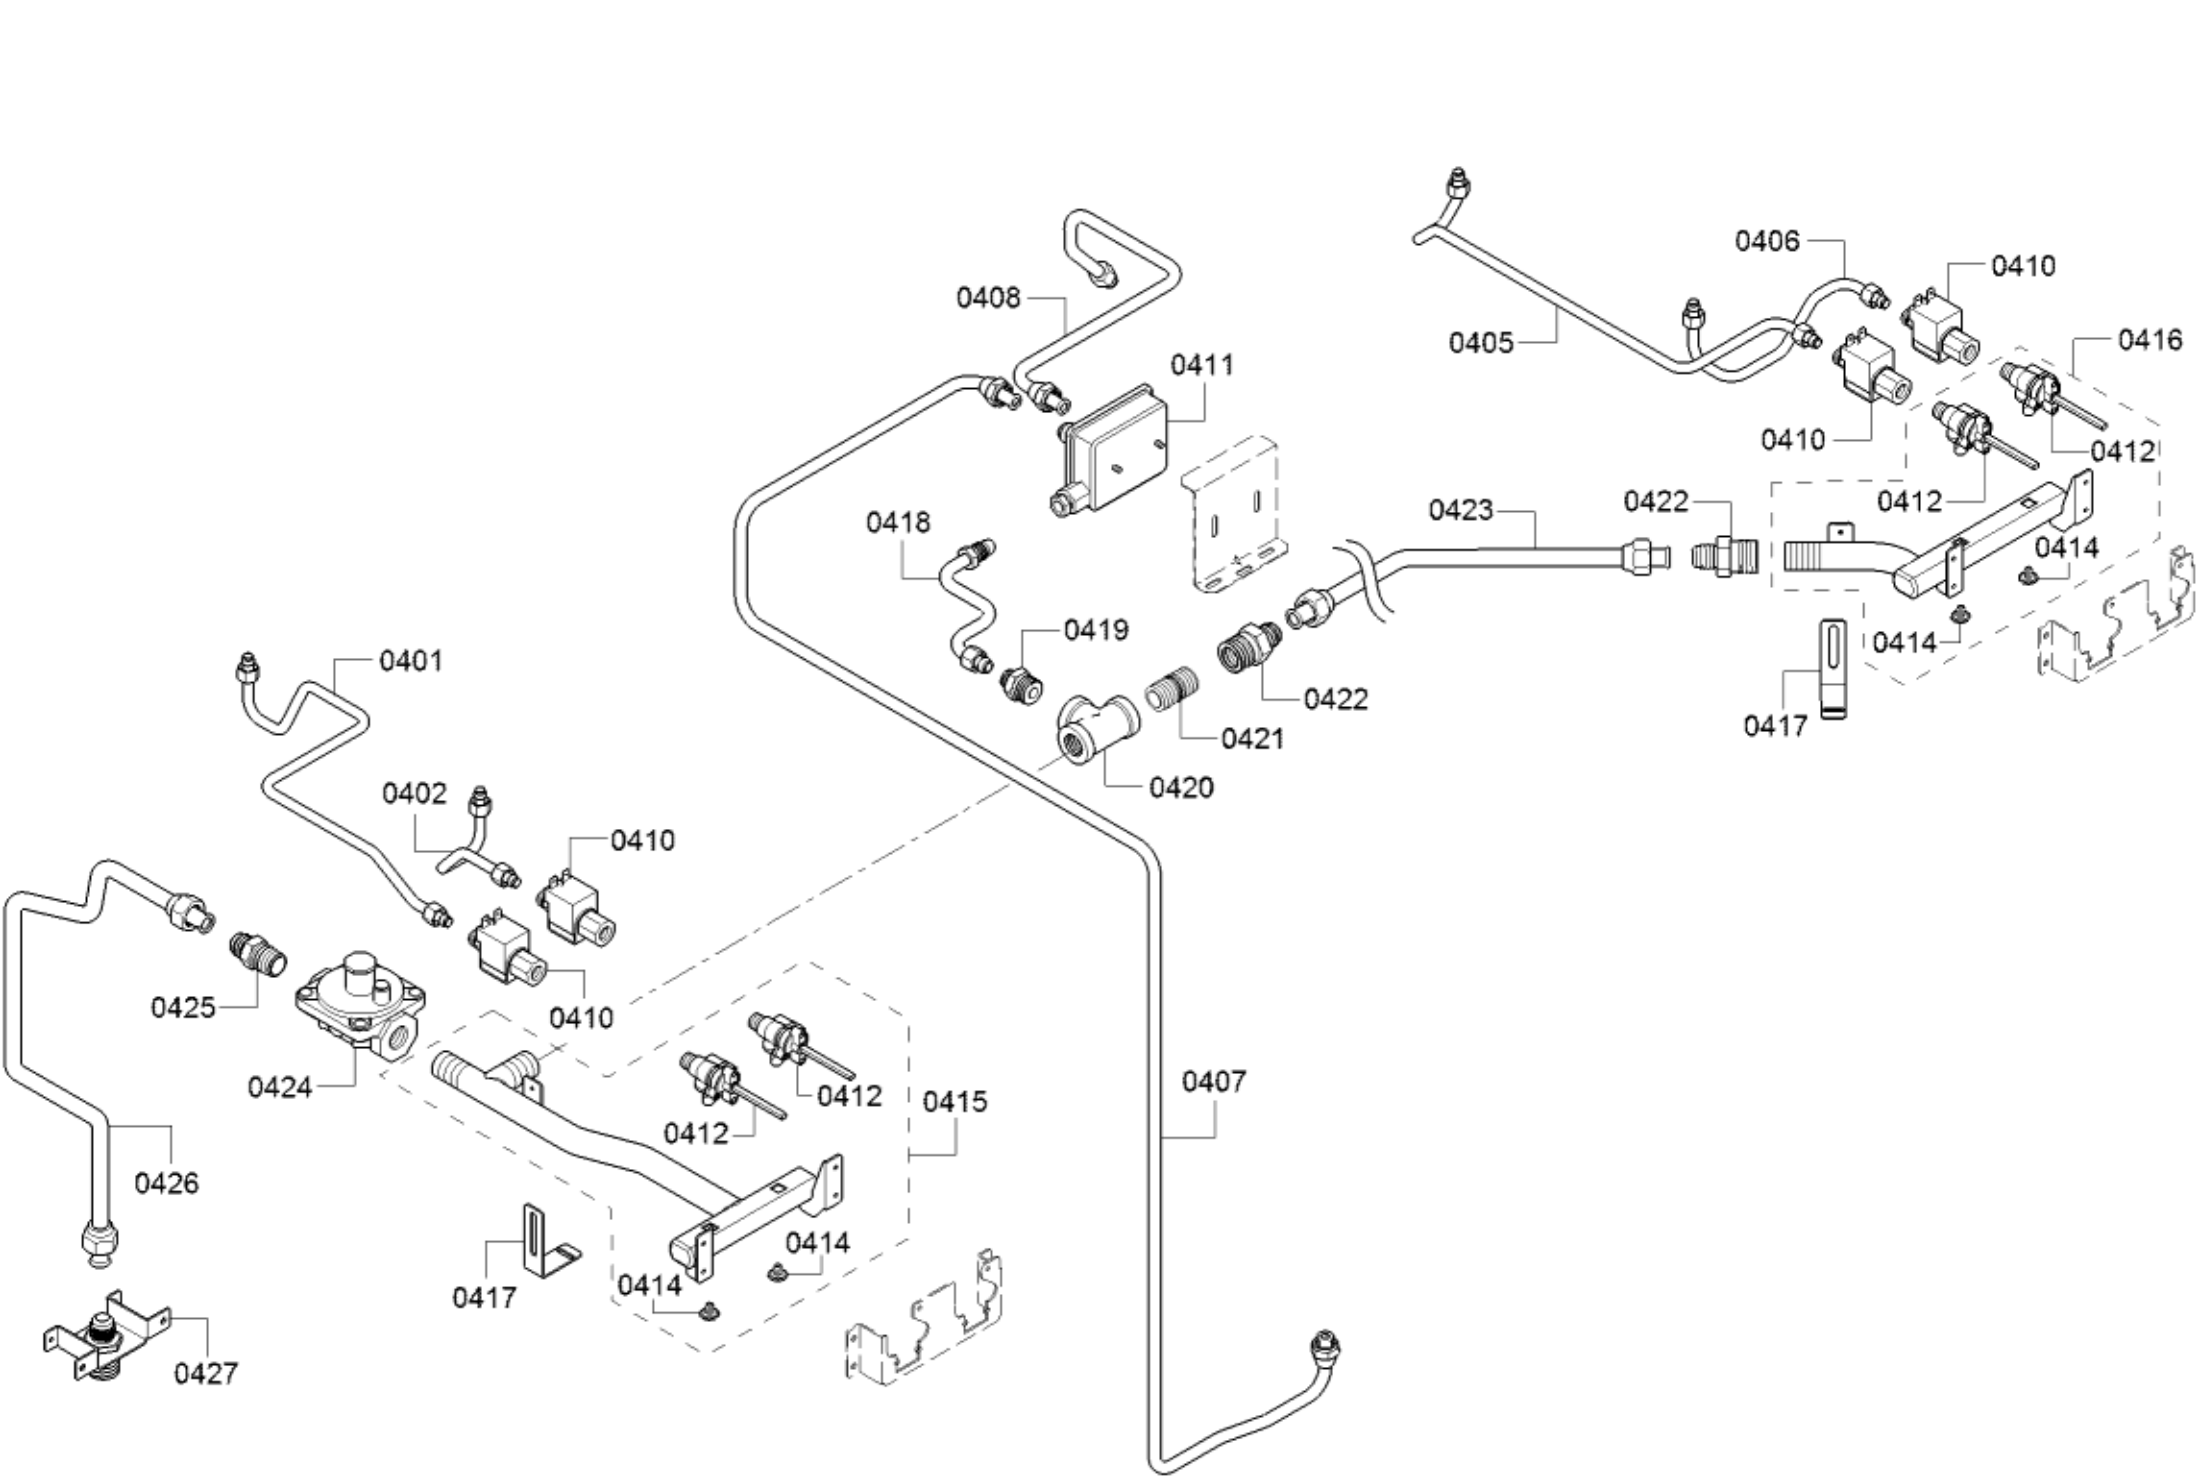

<b>Position ID</b>	<b>Part number.</b>	<b>Replaces:</b>	<b>Description</b>
0201	12024418		Module-relay
0203	00617931		Display
0204	11032519		Bracket
0205	00609115		Switch
0206	11032495		Display module not programmed
0206	12028843		Display module programmed
0207	10011872		Switch-selector
0209	00687127		Light bar
0210	23000467		Support
0212	20000026		Panel-facia
0213	10008212		Screw
0214	10008201		Ring
0215	00418122		Ring
0216	10010231		Encoder
0217	10011598		Knob
0218	10008199		Knob
0219	10008225		Knob
0221	10011873		Ring
0222	10010230		Knob
0223	10008226		Bracket
0224	00629049		Energy regulator
0225	00617886		Display
8007	12025444		Nozzle set liquid gas
0211	00623615		Nut
0220	12034239		Display-temperature

<b>Position ID</b>	<b>Part number.</b>	<b>Replaces:</b>	<b>Description</b>
0301	10004490		Burner cap
0302	10004489		Burner cap
0303	10004493		Burner
0304	10004492		Burner
0305	10004495		Venturi nozzle
0306	10006471		Electrode
0307	10008211		Screw
0308	10004498		Burner housing
0309	10004497		Burner housing
0310	10004531		Screw
0311	10006793		Jet
0312	10006797		Jet
0313	12007259		Ignition device
0314	00701902		Rail
0315	11013687		Hob top
0316	10008221		Heat shield
0317	10006795		Jet
8007	12025444		Nozzle set liquid gas

<b>Position ID</b>	<b>Part number.</b>	<b>Replaces:</b>	<b>Description</b>
0401	11032438		Gas tap
0402	11032439		Gas tap
0405	11032440		Gas tap
0406	11032441		Gas tap
0407	11032877		Gas tap
0408	11032878		Gas tap
0410	00423093		Valve
0411	00605061		Valve-two way
0412	10003806		Valve
0414	00420807		Screw
0415	00779007		Manifold
0416	20000140		Manifold
0417	10009569		Bracket
0418	11032879		Gas tap
0419	00427661		Connection piece
0420	00601543		Connection
0421	10011560		Connection piece
0422	10010270		Pipe connection piece
0423	11032880		Gas tap
0424	00754658		Regulator-pressure
0425	10010200		Adapter
0426	11032865		Gas tap
0427	10011592		Extension for inlet
8007	12025444		Nozzle set liquid gas