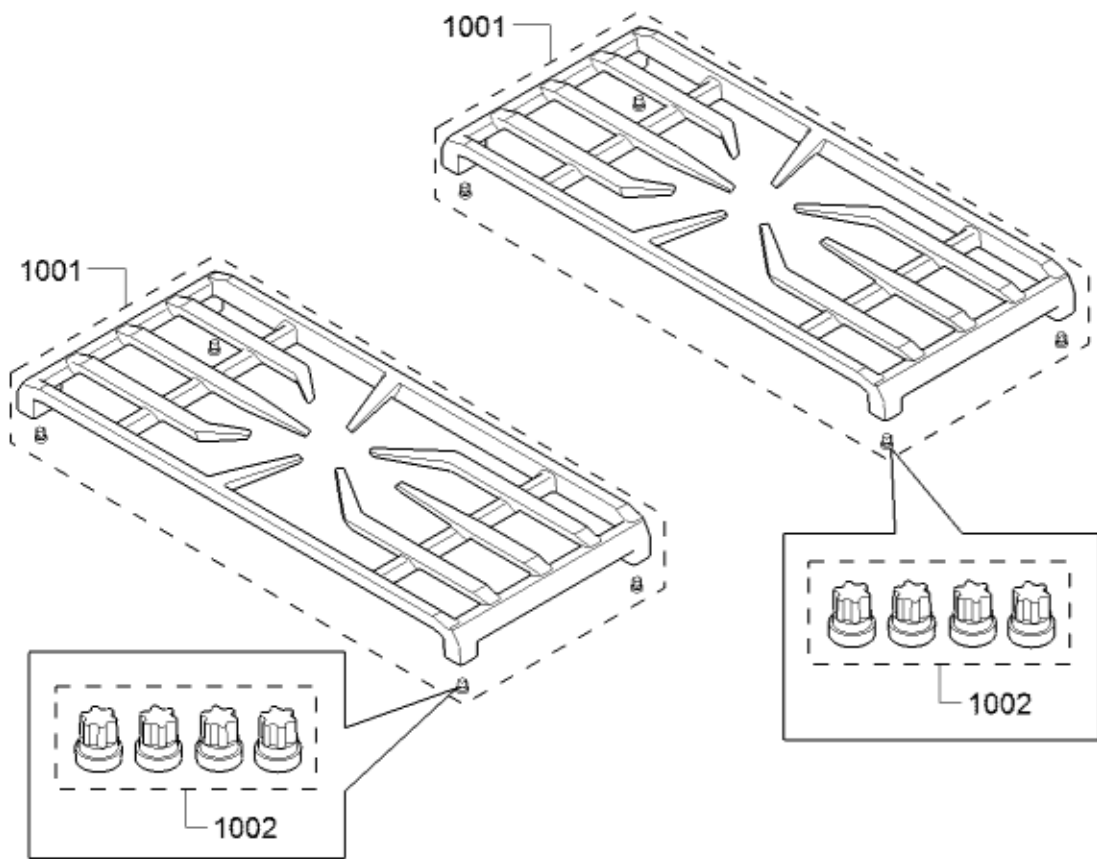

<b>Position ID</b>	<b>Part number.</b>	<b>Replaces:</b>	<b>Description</b>
0701	00497756		Motor
0702	00489178		Bracket
0703	00479238		Cover
0704	10007424		Lamp
0705	23000287		Cover
0706	10010225		Nut
0707	10010208		Washer
0708	10008183		Socket
0709	00627375		Temperature sensor
0710	11030966		Plate
0711	20000143		Cover
0712	11032546		Support
0713	10011396		Bolt
0714	12028136		Adapter
0715	00492431		Igniter
0716	00600909		Bracket
0717	11032929		Burner
0718	00445814		Guide
0720	11032930		Burner
0721	00656309	00752650	Power cord
8007	12025444		Nozzle set liquid gas

<b>Position ID</b>	<b>Part number.</b>	<b>Replaces:</b>	<b>Description</b>
1001	00145306		Grill grid
1002	00637940		Grate Foot Replacement Kit
1004	00774617		36" Telescopic Rack
1005	11013689		Grill tray
1006	00484628	00449757	Tray for Broiler Pan
1007	10010207		Bracket
1008	12022200		Sensor
8007	12025444		Nozzle set liquid gas

0199

<b>Position ID</b>	<b>Part number.</b>	<b>Replaces:</b>	<b>Description</b>
0101	00146136		Back wall panel
0102	23000092		Back panel
0103	00649417	00752161	Cover
0104	23000263		Panel side
0105	23000264		Panel side
0107	00619081		Connection piece
0108	20000278		Panel
8007	12025444		Nozzle set liquid gas
0106	10013545		Latch