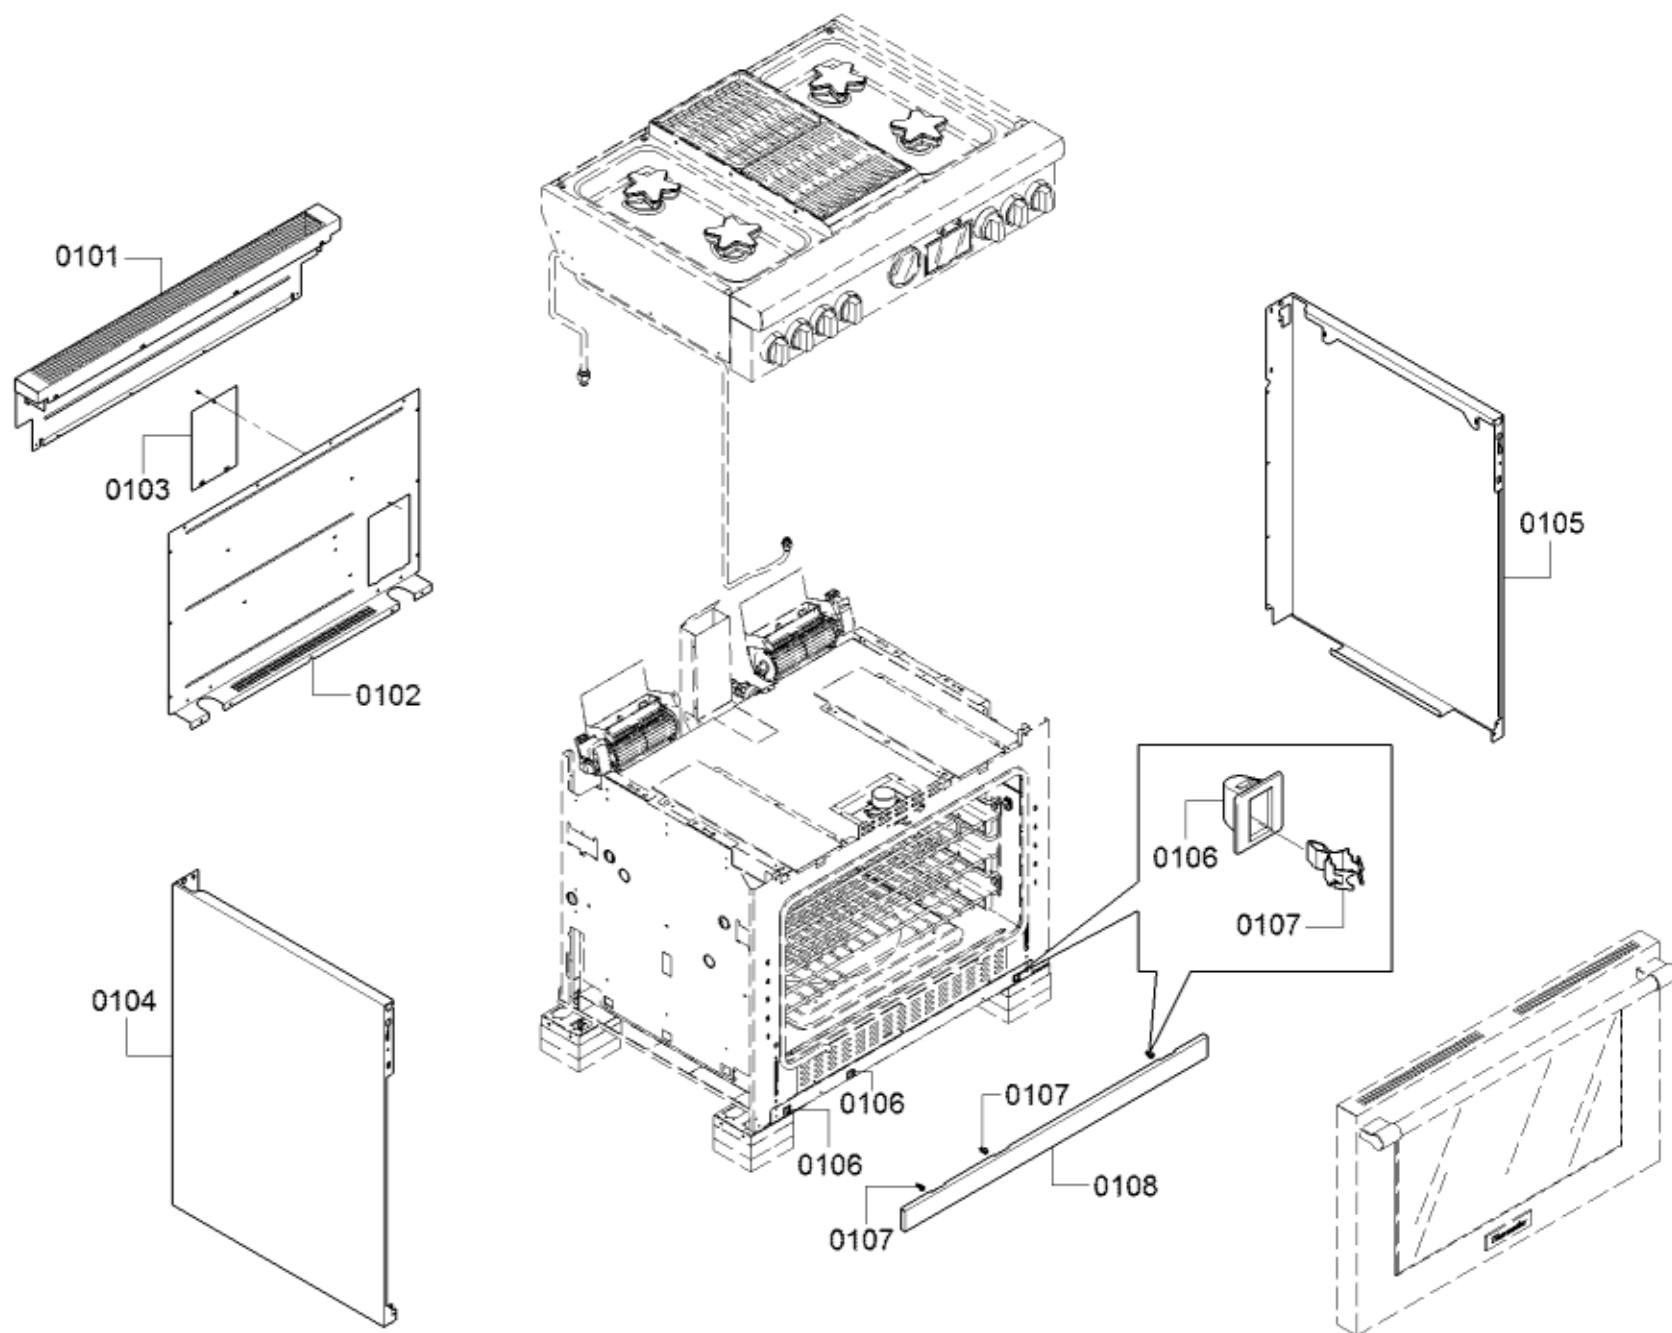

0199

Position ID	Part number.	Replaces:	Description
0101	00146136		Back wall panel
0102	23000092		Back panel
0103	00649417	00752161	Cover
0104	23000263		Panel side
0105	23000264		Panel side
0106	10013545		Latch
0107	00619081		Connection piece
0108	20000278		Panel
8007	12025444		Nozzle set liquid gas

Position ID	Part number.	Replaces:	Description
0201	12024418		Module-relay
0203	00617931		Display
0204	11032519		Bracket
0205	00609115		Switch
0206	11032495		Display module not programmed
0206	12028843		Display module programmed
0207	10011872		Switch-selector
0209	00687127		Light bar
0210	23000467		Support
0211	00623615		Nut
0212	20000026		Panel-facia
0213	10008212		Screw
0214	10008201		Ring
0215	00418122		Ring
0216	10010231		Encoder
0217	10011598		Knob
0218	10008199		Knob
0219	10008225		Knob
0220	12034239		Display-temperature
0221	10011873		Ring
0222	10010230		Knob
0223	10008226		Bracket
0224	00629049		Energy regulator
0225	00617886		Display
8007	12025444		Nozzle set liquid gas

Position ID	Part number.	Replaces:	Description
0301	10004490		Burner cap
0302	10004489		Burner cap
0303	10004493		Burner
0304	10004492		Burner
0305	10004495		Venturi nozzle
0306	10006471		Electrode
0307	10008211		Screw
0308	10004498		Burner housing
0309	10004497		Burner housing
0310	10004531		Screw
0311	10006793		Jet
0312	10006797		Jet
0313	12007259		Ignition device
0314	00701902		Rail
0315	11013687		Hob top
0316	10008221		Heat shield
0317	10006795		Jet
8007	12025444		Nozzle set liquid gas