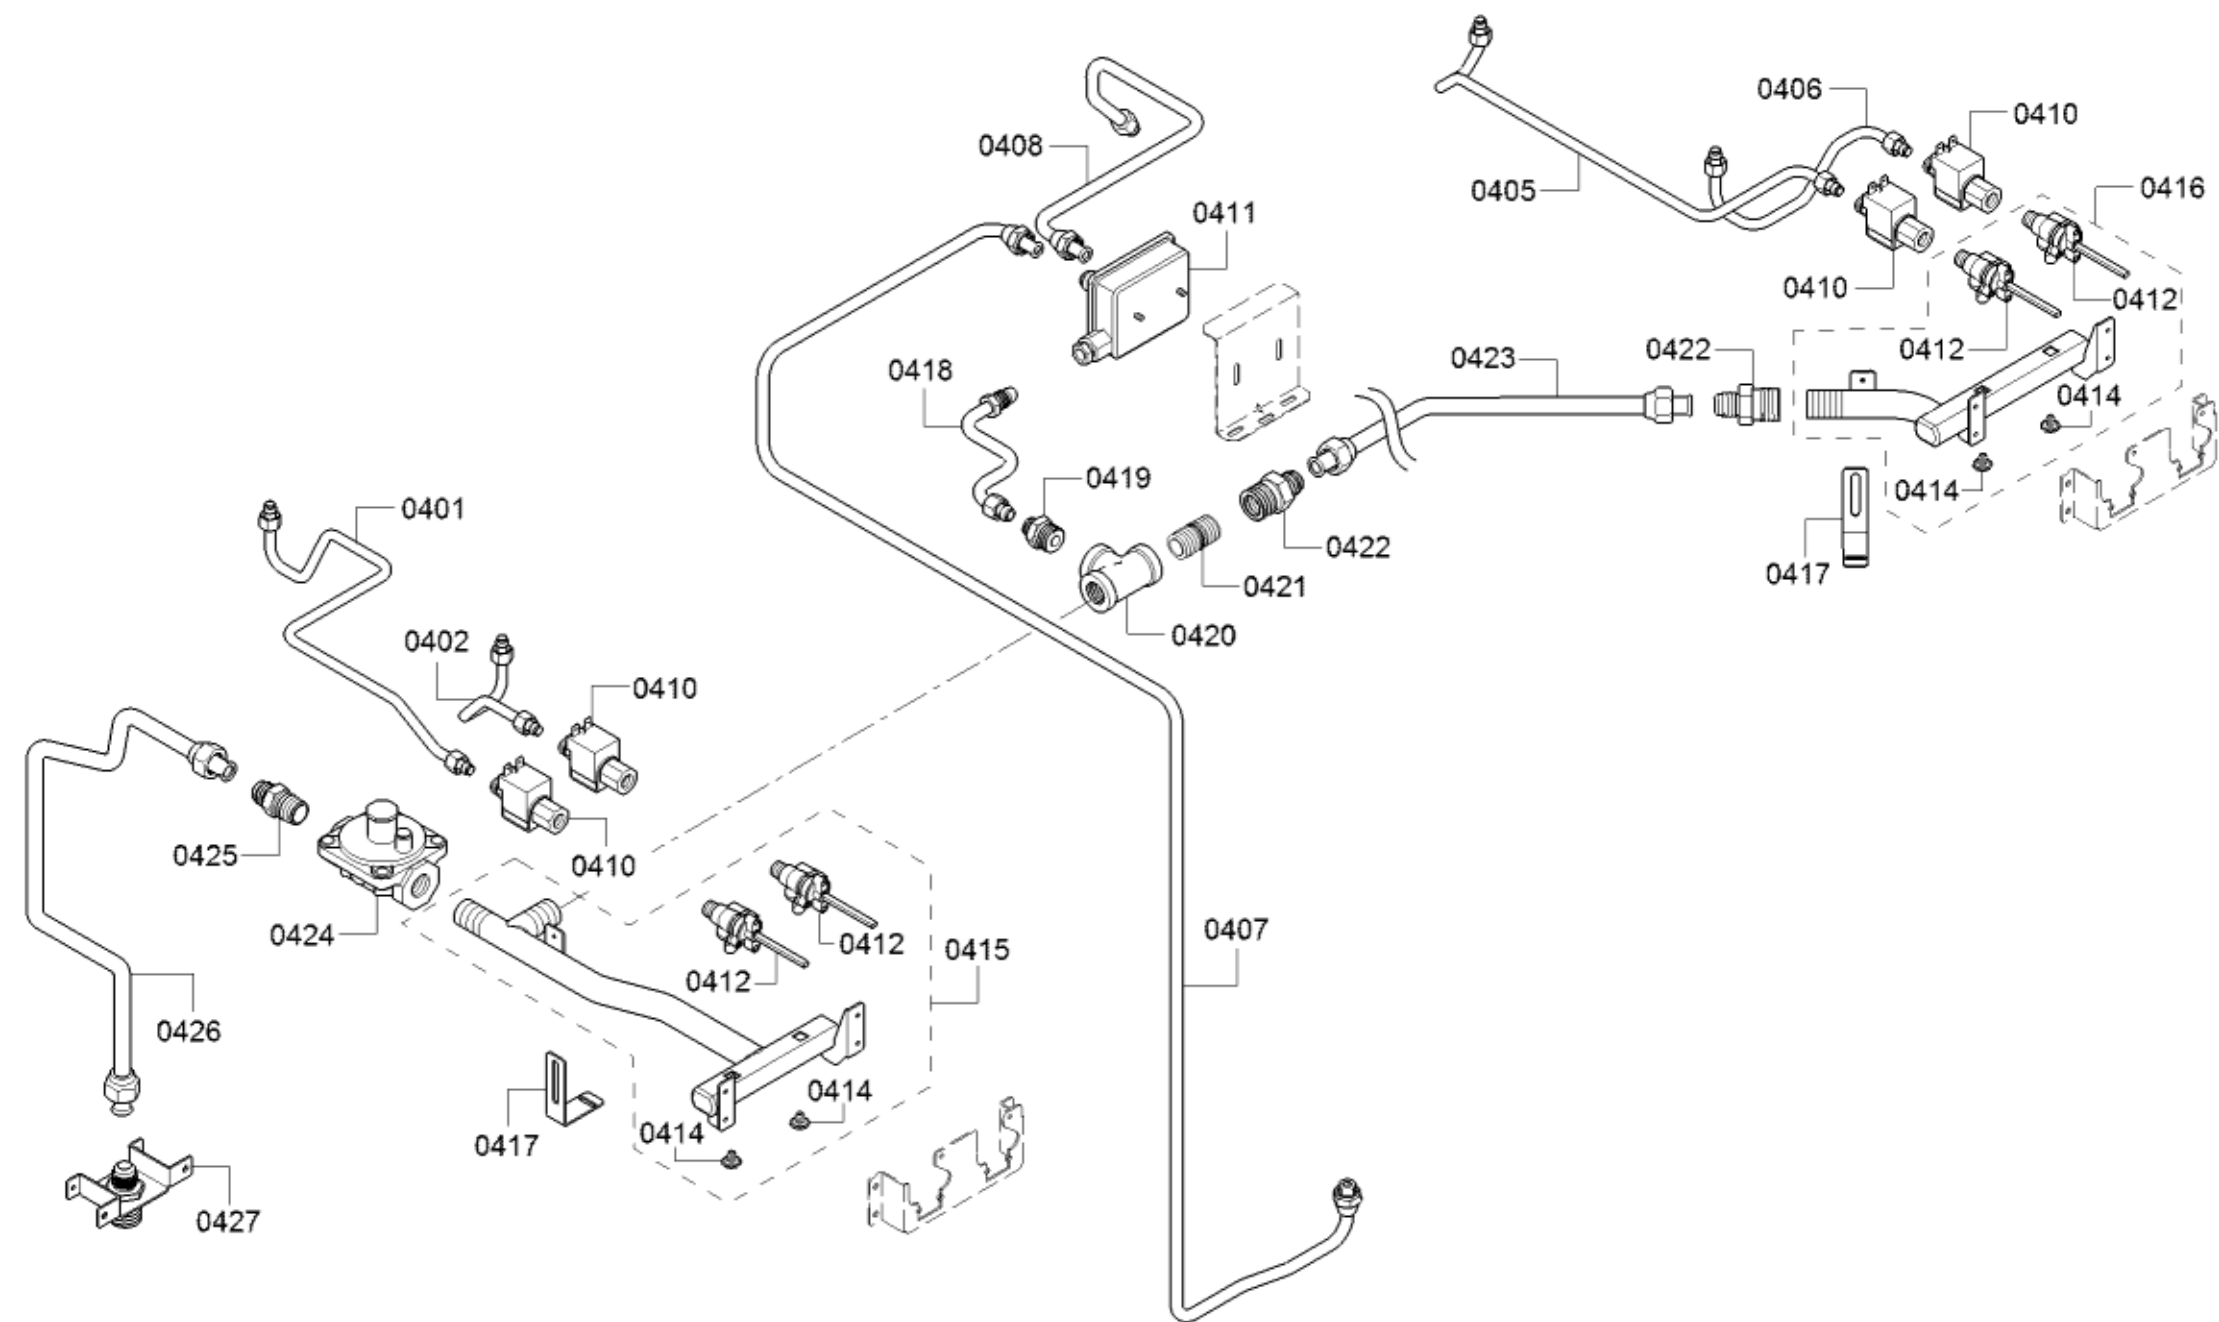

Position ID	Part number.	Replaces:	Description
0201	12024418		Module-relay
0203	00617931		Display
0204	11032519		Bracket
0205	00609115		Switch
0206	11032495		Display module not programmed
0206	12028843		Display module programmed
0207	10011872		Switch-selector
0209	00687127		Light bar
0210	23000467		Support
0211	00623615		Nut
0212	20000026		Panel-facia
0213	10008212		Screw
0214	10008201		Ring
0215	00418122		Ring
0216	10010231		Encoder
0217	10011598		Knob
0218	10008199		Knob
0219	10008225		Knob
0220	12034239		Display-temperature
0221	10011873		Ring
0222	10010230		Knob
0223	10008226		Bracket
0224	00629049		Energy regulator
0225	00617886		Display
8007	12025444		Nozzle set liquid gas

Position ID	Part number.	Replaces:	Description
0301	10004490		Burner cap
0302	10004489		Burner cap
0303	10004493		Burner
0304	10004492		Burner
0305	10004495		Venturi nozzle
0306	10006471		Electrode
0307	10008211		Screw
0308	10004498		Burner housing
0309	10004497		Burner housing
0310	10004531		Screw
0311	10006793		Jet
0312	10006797		Jet
0313	12007259		Ignition device
0314	00701902		Rail
0315	11013687		Hob top
0316	10008221		Heat shield
0317	10006795		Jet
8007	12025444		Nozzle set liquid gas

Position ID	Part number.	Replaces:	Description
0401	11032438		Gas tap
0402	11032439		Gas tap
0405	11032440		Gas tap
0406	11032441		Gas tap
0407	11032877		Gas tap
0408	11032878		Gas tap
0410	00423093		Valve
0411	00605061		Valve-two way
0412	10003806		Valve
0414	00420807		Screw
0415	00779007		Manifold
0416	20000140		Manifold
0417	10009569		Bracket
0418	11032879		Gas tap
0419	00427661		Connection piece
0420	00601543		Connection
0421	10011560		Connection piece
0422	10010270		Pipe connection piece
0423	11032880		Gas tap
0424	00754658		Regulator-pressure
0425	10010200		Adapter
0426	11032865		Gas tap
0427	10011592		Extension for inlet
8007	12025444		Nozzle set liquid gas