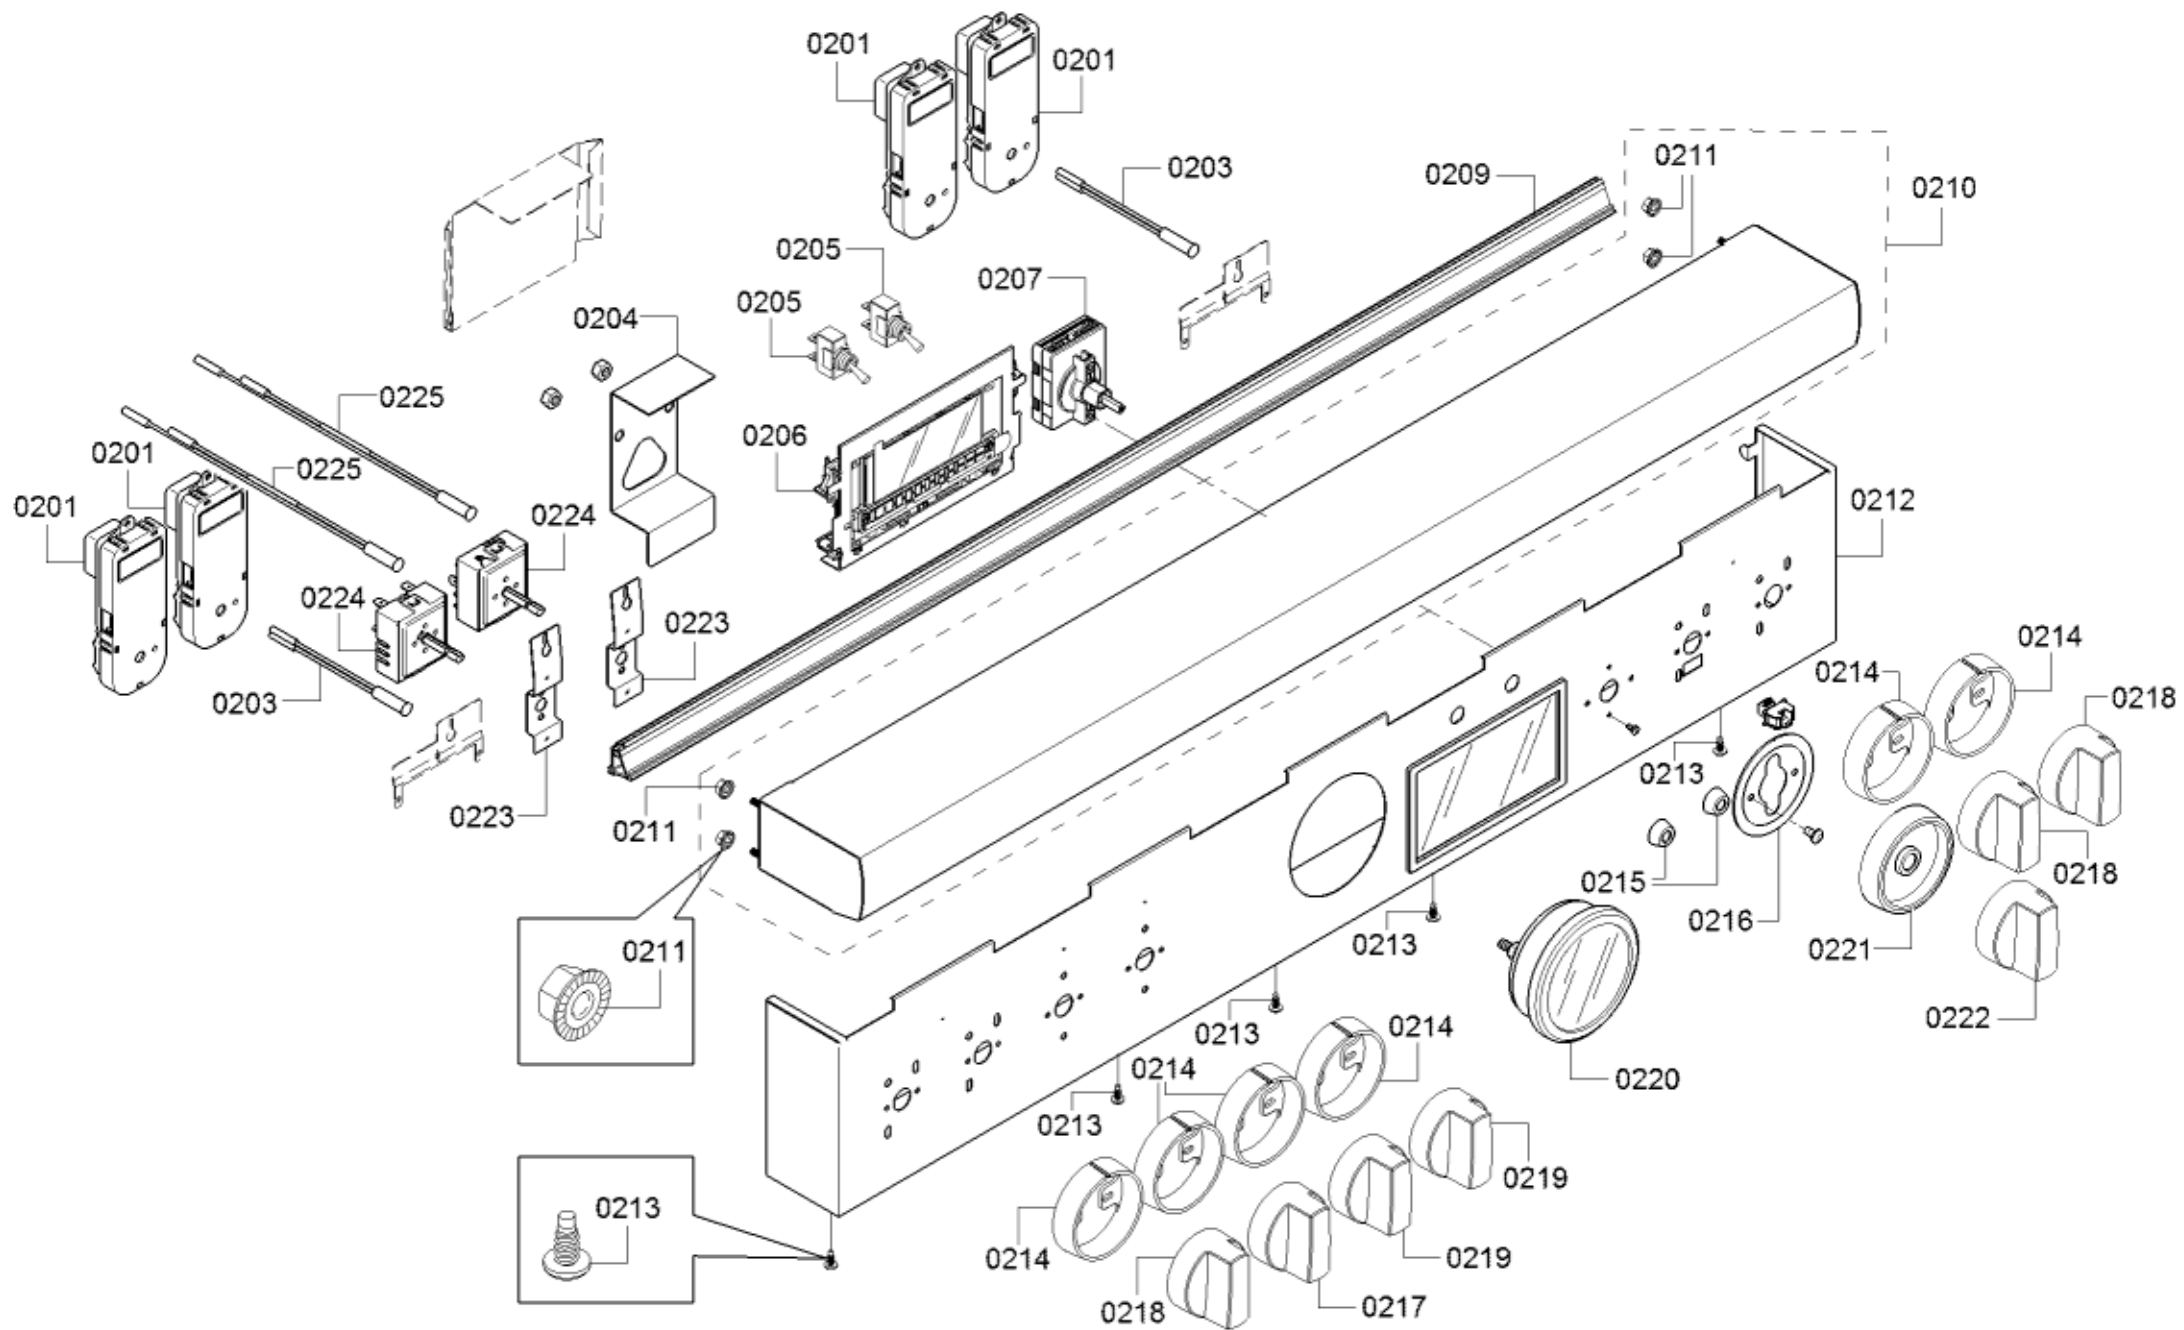

0199

Position ID	Part number.	Replaces:	Description
0101	00146136		Back wall panel
0102	23000092		Back panel
0103	00649417	00752161	Cover
0104	23000263		Panel side
0105	23000264		Panel side
0106	10013545		Latch
0107	00619081		Connection piece
0108	20000278		Panel
8007	12025444		Nozzle set liquid gas

Position ID	Part number.	Replaces:	Description
0201	12024418		Module-relay
0203	00617931		Display
0204	11032519		Bracket
0205	00609115		Switch
0206	11032495		Display module not programmed
0206	12028843		Display module programmed
0207	10011872		Switch-selector
0209	00687127		Light bar
0210	23000467		Support
0211	00623615		Nut
0212	20000026		Panel-facia
0213	10008212		Screw
0214	10008201		Ring
0215	00418122		Ring
0216	10010231		Encoder
0217	10011598		Knob
0218	10008199		Knob
0219	10008225		Knob
0220	12034239		Display-temperature
0221	10011873		Ring
0222	10010230		Knob
0223	10008226		Bracket
0224	00629049		Energy regulator
0225	00617886		Display
8007	12025444		Nozzle set liquid gas

Position ID	Part number.	Replaces:	Description
0301	10004490		Burner cap
0302	10004489		Burner cap
0303	10004493		Burner
0304	10004492		Burner
0305	10004495		Venturi nozzle
0306	10006471		Electrode
0307	10008211		Screw
0308	10004498		Burner housing
0309	10004497		Burner housing
0310	10004531		Screw
0311	10006793		Jet
0312	10006797		Jet
0313	12007259		Ignition device
0314	00701902		Rail
0315	11013687		Hob top
0316	10008221		Heat shield
0317	10006795		Jet
8007	12025444		Nozzle set liquid gas