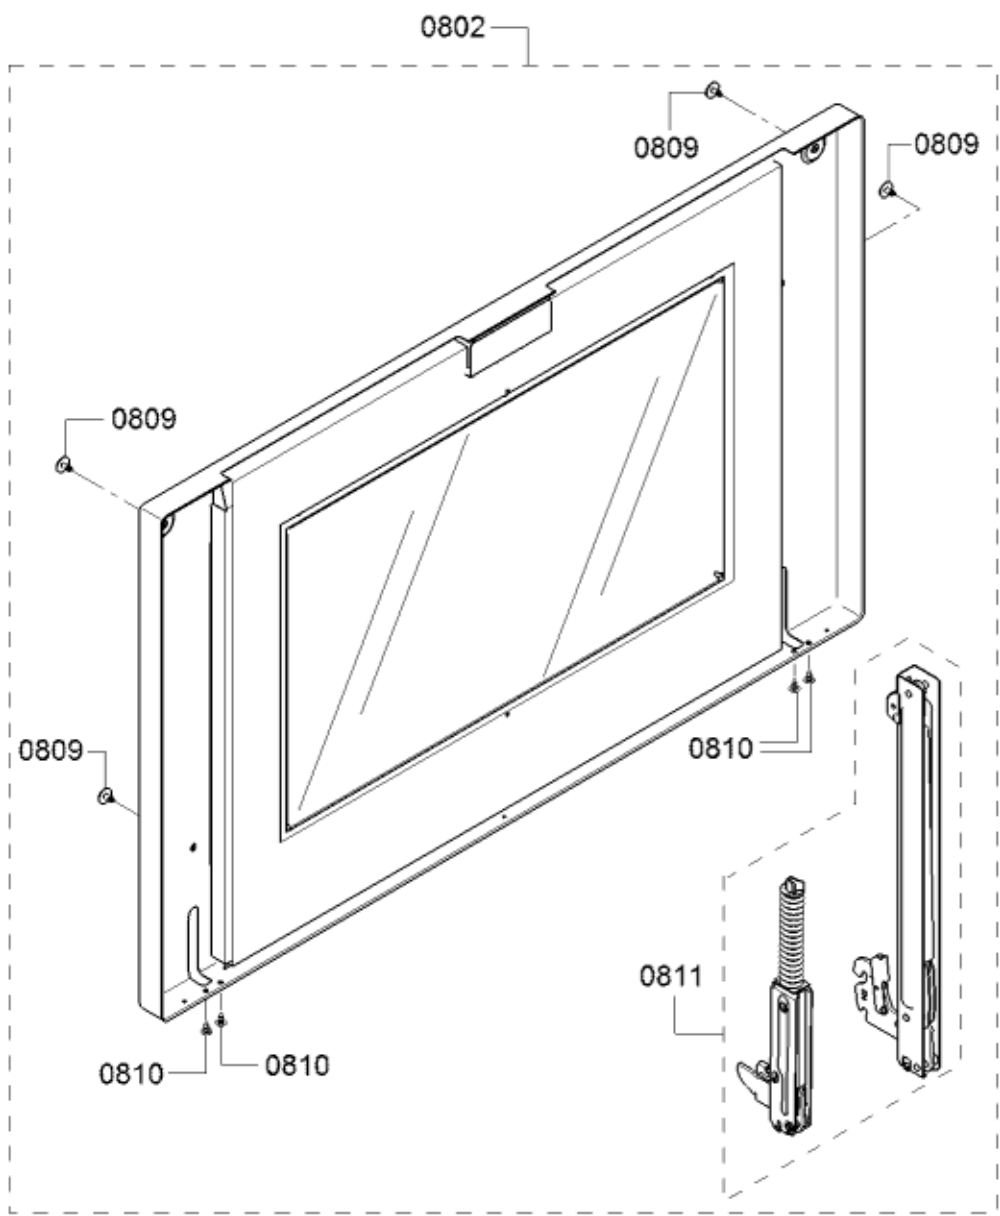

<b>Position ID</b>	<b>Part number.</b>	<b>Replaces:</b>	<b>Description</b>
0702	00643600		Cooling Fan
0703	10011167		Limiter-temperature
0704	00628372		Terminal
0705	00651285		Latch
0706	00618400		Switch-door
0707	10001186		Plate
0712	12028141		Cover
0715	20000145		Seal-door
0716	12028598		Cover
0730	00656311	00752651	Power cord
0709	10001351		Foot
0708	10011170		Bolt
0714	00655554		Receiver
0711	10014059		Cover
0701	10020211		Fan motor

<b>Position ID</b>	<b>Part number.</b>	<b>Replaces:</b>	<b>Description</b>
0801	20000155		Door-outer
0802	20000156		Door-inner
0803	10010275		Screw
0805	10011397		Handle-cap shaped
0806	11032802		Handle-door
0807	10011397		Handle-cap shaped
0808	10010271		Plate
0809	10010274		Screw
0810	10008228		Screw
0811	11032545		Hinge
0812	00618862		Screw