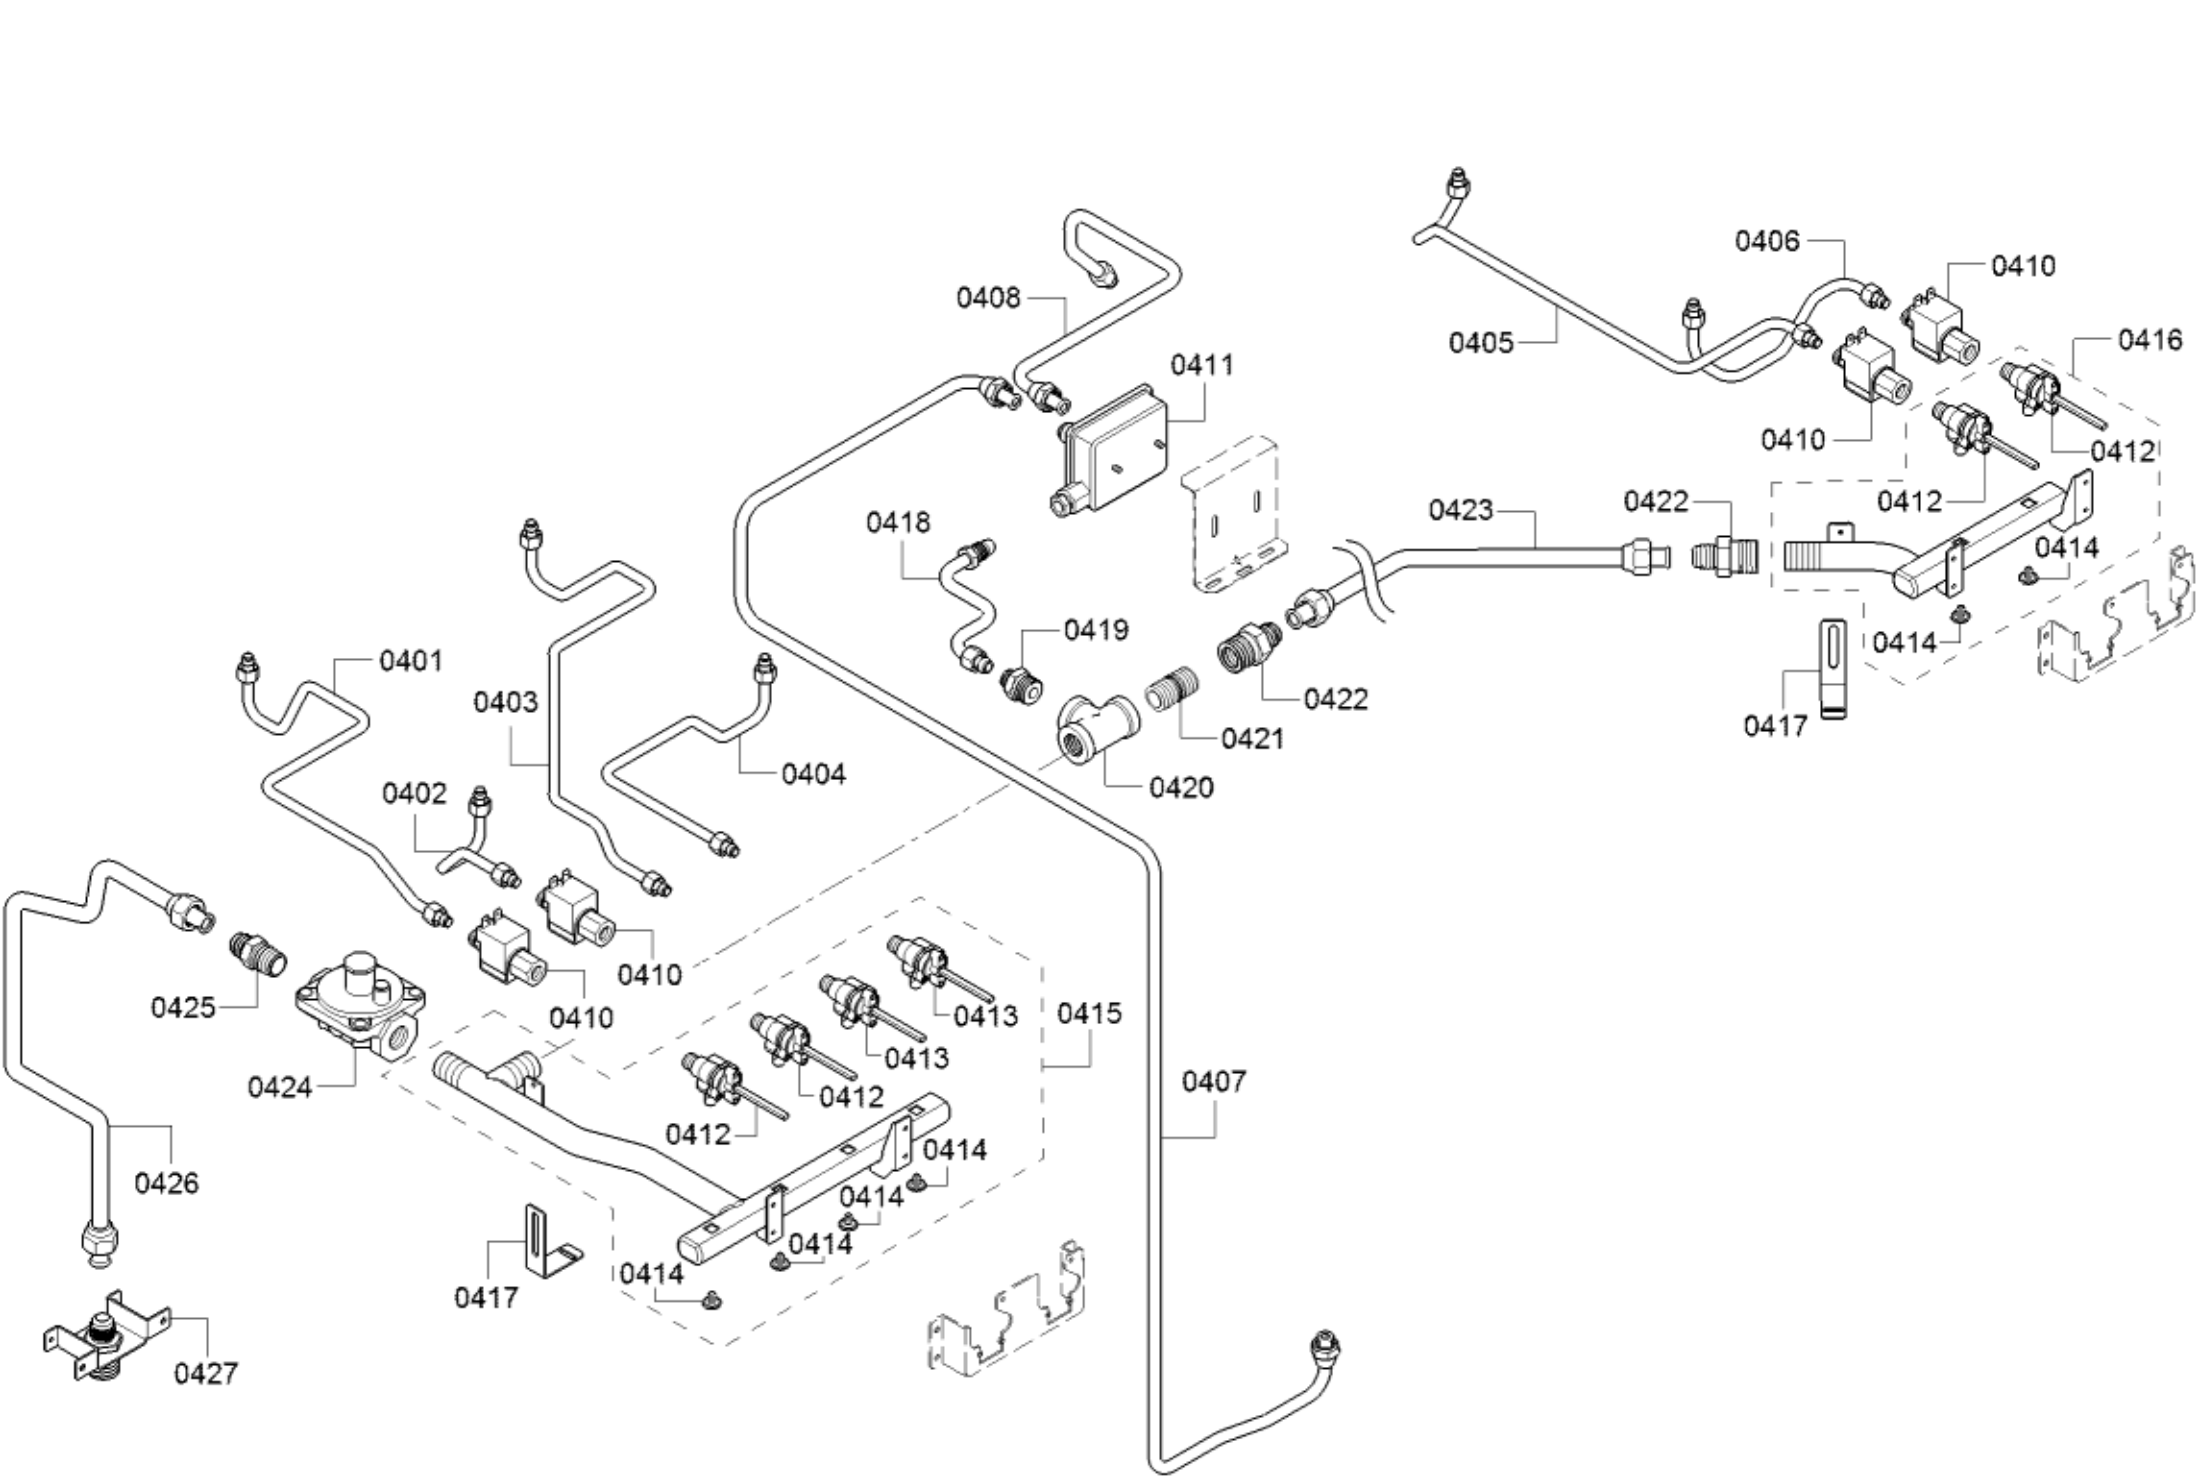

<b>Position ID</b>	<b>Part number.</b>	<b>Replaces:</b>	<b>Description</b>
0501	11032521		Control module programmed
0501	12025831		Control module not programmed
0502	00418283		Support
0503	12028138		Limiter-temperature
0506	10005470		Control module
0507	00489194		Transformer
0508	10008933		Clip
0509	10010202		Clip
0510	10008207		Ignition cable
0511	12024415		Ignition cable
0512	12026846		Cable harness
0513	12028596		Cable harness
0514	12024414		Cable harness
0515	12028039		Cable harness
0516	12028077		Cable harness set
0517	12026925		Cable harness
0520	11032800		Cable harness
0521	12028509		Cable harness
0522	12024436		Cable harness
0523	11032801		Cable harness
0523	12028082		Cable harness
0524	12028086		Adapter
0525	12028597		Cable harness
0504	12031987		Connectivity module
0526	00423966		Cable strap

<b>Position ID</b>	<b>Part number.</b>	<b>Replaces:</b>	<b>Description</b>
0401	11032438		Gas tap
0402	11032439		Gas tap
0403	11032863		Gas tap
0404	11032862		Gas tap
0405	11032440		Gas tap
0406	11032441		Gas tap
0407	11032877		Gas tap
0408	11032878		Gas tap
0410	00423093		Valve
0411	00605061		Valve-two way
0412	10003806		Valve
0413	10009155		Valve
0414	00420807		Screw
0415	20000265		Manifold
0416	20000140		Manifold
0417	10009569		Bracket
0418	11032879		Gas tap
0419	00427661		Connection piece
0420	00601543		Connection
0421	10011560		Connection piece
0422	10010270		Pipe connection piece
0423	11032880		Gas tap
0424	00754658		Regulator-pressure
0425	10010200		Adapter
0426	11032865		Gas tap
0427	10011592		Extension for inlet