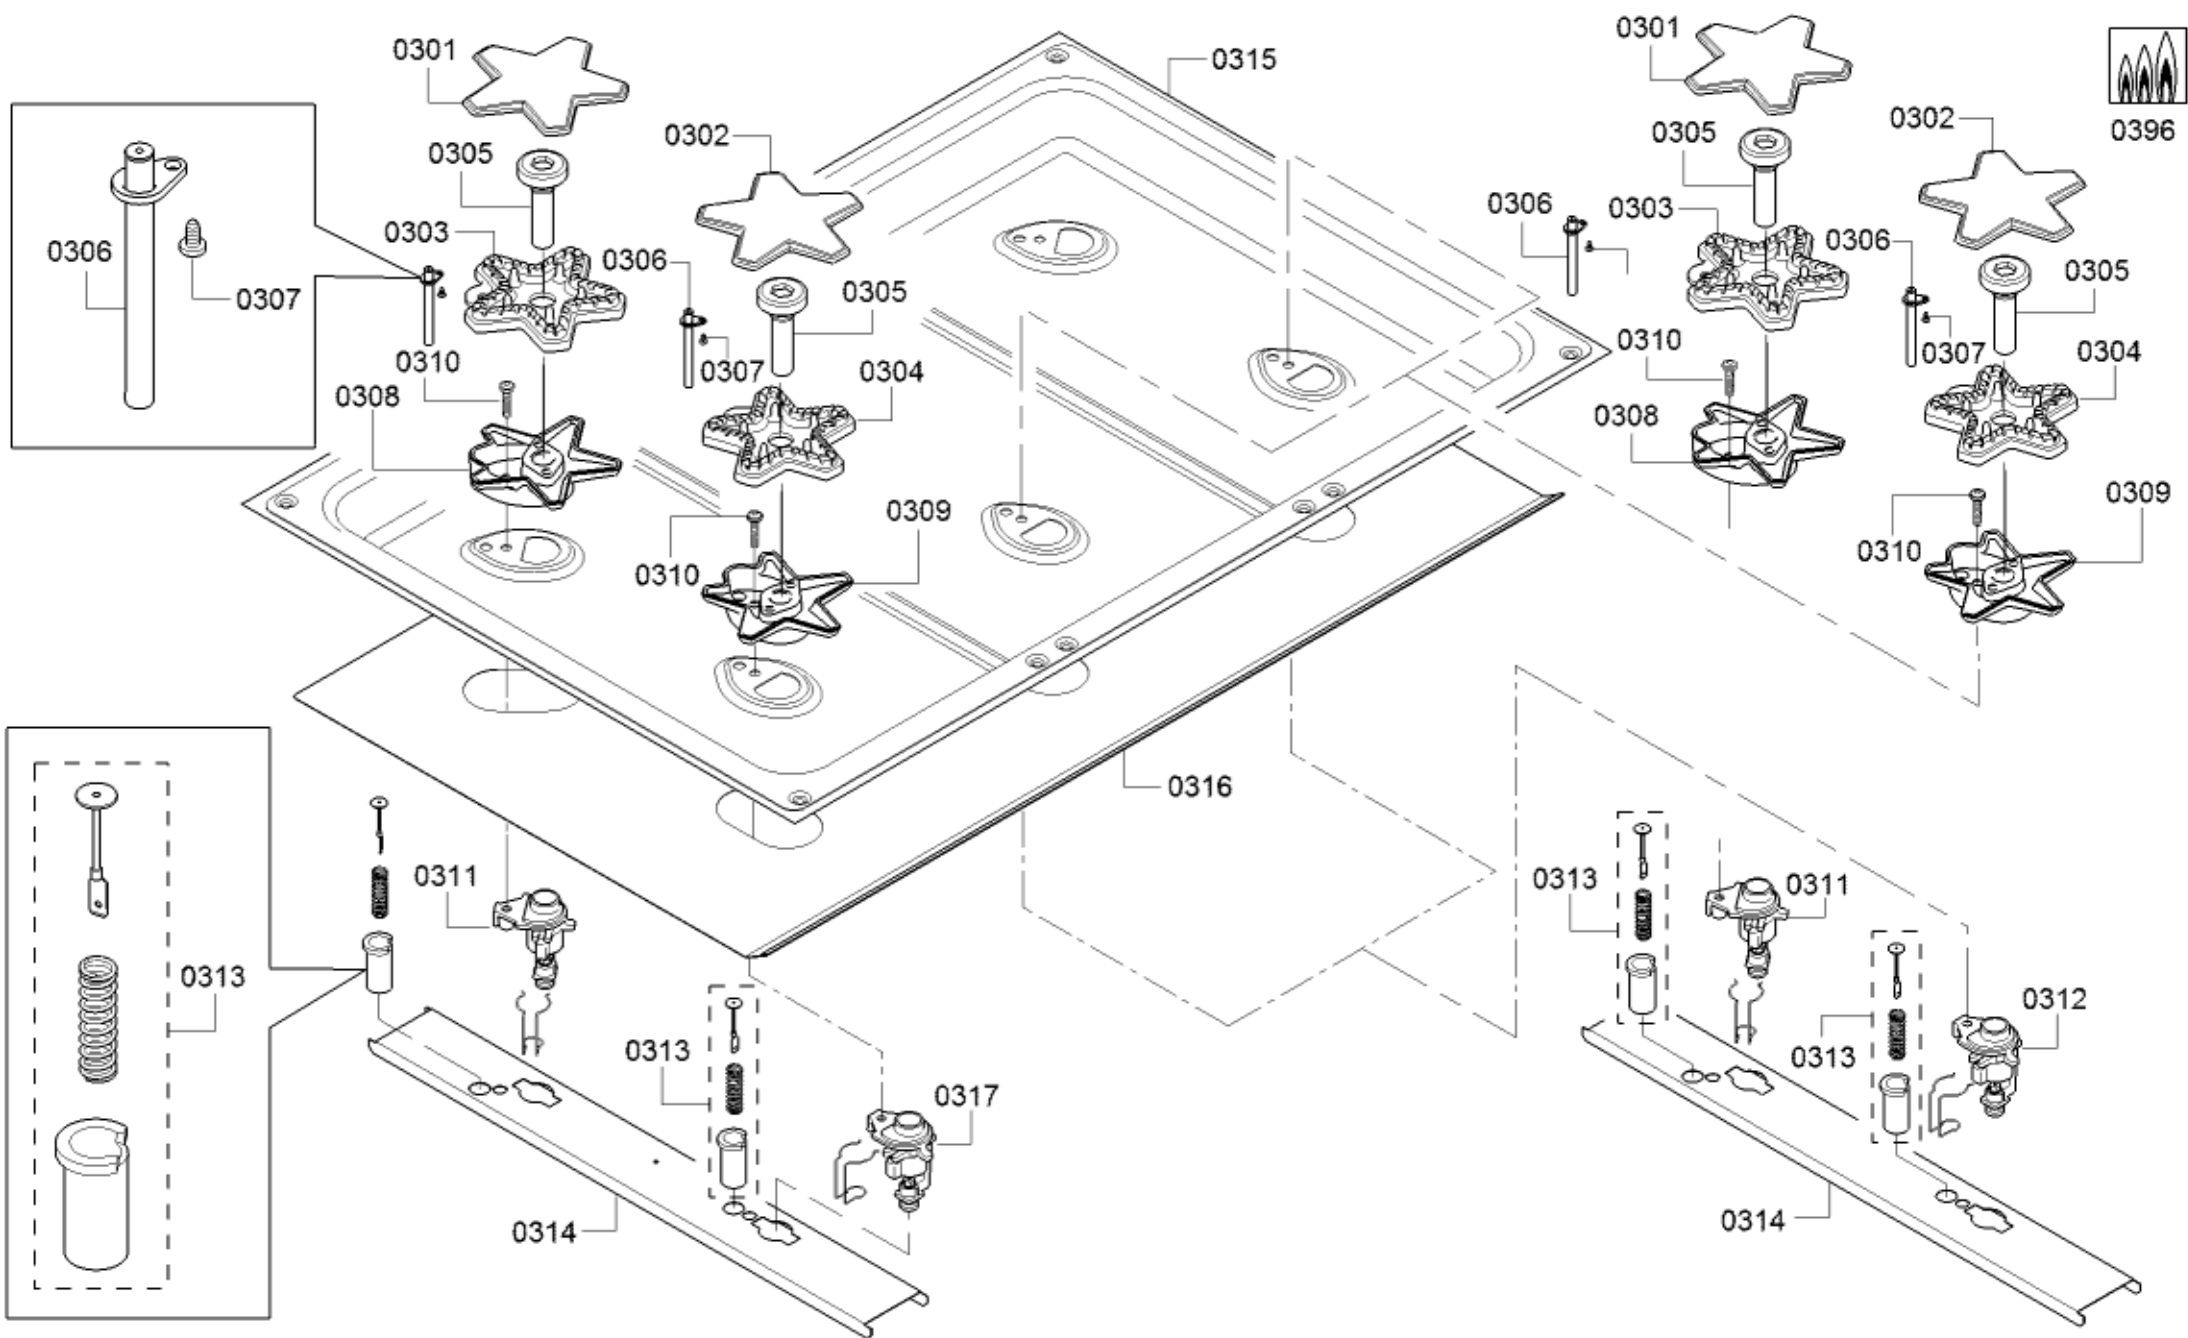

<b>Position ID</b>	<b>Part number.</b>	<b>Replaces:</b>	<b>Description</b>
0501	11032521		Control module programmed
0501	12025831		Control module not programmed
0502	00418283		Support
0503	12028138		Limiter-temperature
0506	10005470		Control module
0507	00489194		Transformer
0508	10008933		Clip
0509	10010202		Clip
0510	10008207		Ignition cable
0511	12024415		Ignition cable
0512	12026846		Cable harness
0513	12028596		Cable harness
0514	12024414		Cable harness
0515	12028039		Cable harness
0516	12028077		Cable harness set
0517	12026925		Cable harness
0520	11032800		Cable harness
0521	12028509		Cable harness
0522	12024436		Cable harness
0523	11032801		Cable harness
0523	12028082		Cable harness
0524	12028086		Adapter
0525	12028597		Cable harness
0504	12031987		Connectivity module
0526	00423966		Cable strap

<b>Position ID</b>	<b>Part number.</b>	<b>Replaces:</b>	<b>Description</b>
0901	00145306		Grill grid
0904	00774617		36" Telescopic Rack
0905	11013689		Grill tray
0906	00484628	00449757	Tray for Broiler Pan
0907	10010207		Bracket
0908	12022200		Sensor
0902	00637940		Grate Foot Replacement Kit

<b>Position ID</b>	<b>Part number.</b>	<b>Replaces:</b>	<b>Description</b>
0401	11032438		Gas tap
0402	11032439		Gas tap
0403	11032863		Gas tap
0404	11032862		Gas tap
0405	11032440		Gas tap
0406	11032441		Gas tap
0407	11032877		Gas tap
0408	11032878		Gas tap
0410	00423093		Valve
0411	00605061		Valve-two way
0412	10003806		Valve
0413	10009155		Valve
0414	00420807		Screw
0415	20000265		Manifold
0416	20000140		Manifold
0417	10009569		Bracket
0418	11032879		Gas tap
0419	00427661		Connection piece
0420	00601543		Connection
0421	10011560		Connection piece
0422	10010270		Pipe connection piece
0423	11032880		Gas tap
0424	00754658		Regulator-pressure
0425	10010200		Adapter
0426	11032865		Gas tap
0427	10011592		Extension for inlet