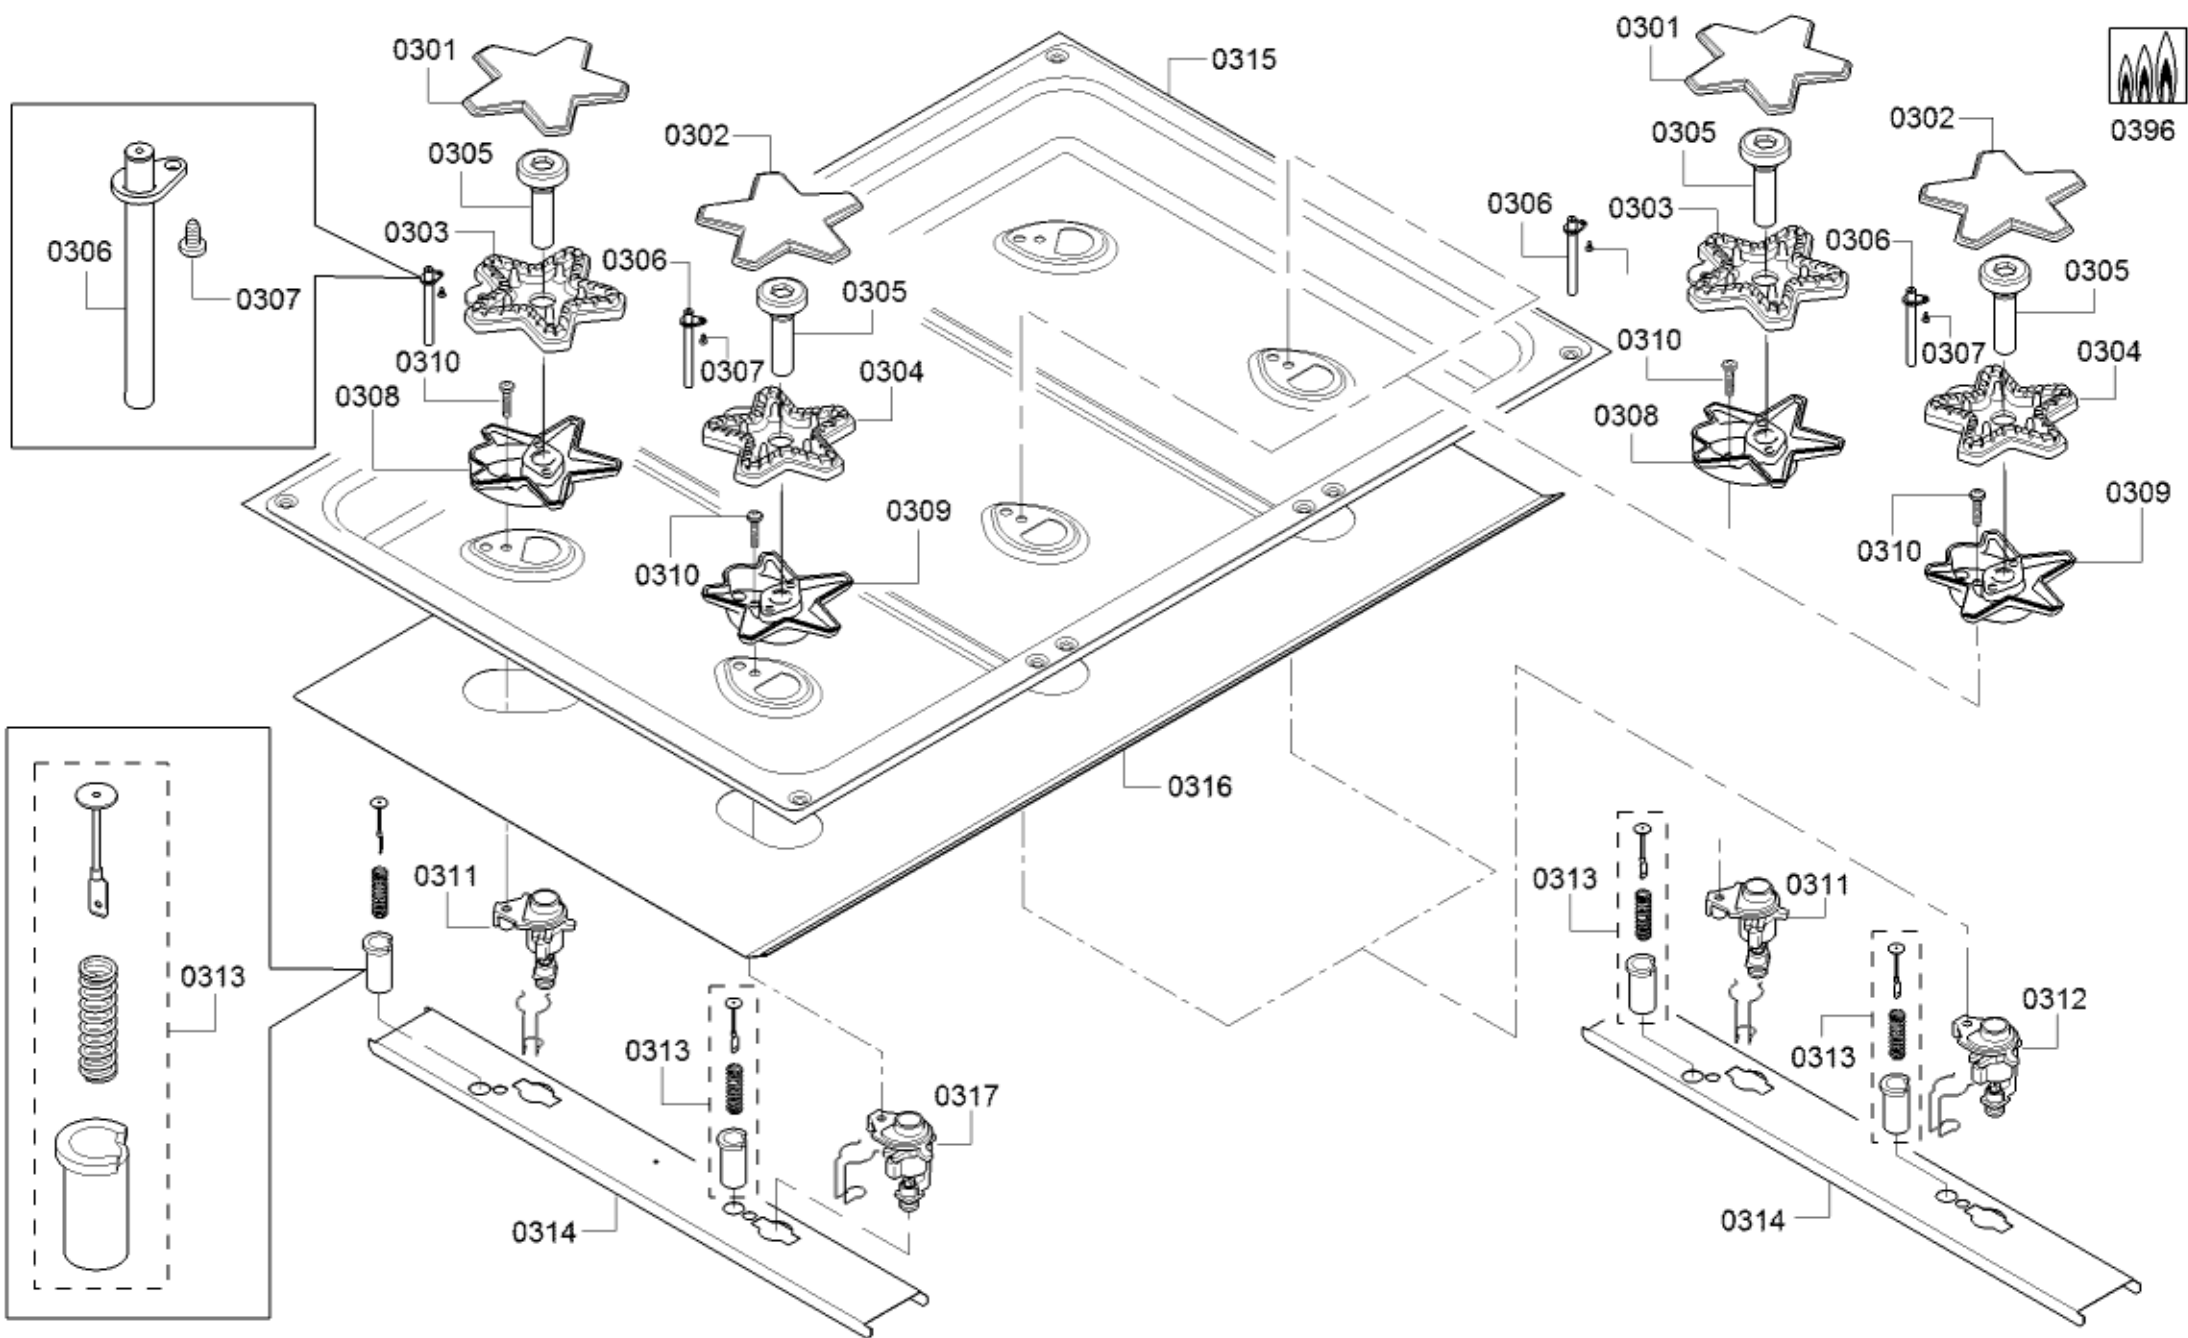

Position ID	Part number.	Replaces:	Description
0702	00643600		Cooling Fan
0704	00628372		Terminal
0705	00651285		Latch
0706	00618400		Switch-door
0707	10001186		Plate
0708	10011170		Bolt
0709	10001351		Foot
0710	12032338		Cover
0711	12032339		Cover
0712	12028141		Cover
0714	00655554		Receiver
0715	20000145		Seal-door
0716	12028598		Cover
0730	00656311	00752651	Power cord
0701	10020211		Fan motor

Position ID	Part number.	Replaces:	Description
0401	11032438		Gas tap
0402	11032439		Gas tap
0403	11032863		Gas tap
0404	11032862		Gas tap
0405	11032440		Gas tap
0406	11032441		Gas tap
0407	11032877		Gas tap
0408	11032878		Gas tap
0410	00423093		Valve
0411	00605061		Valve-two way
0412	10003806		Valve
0413	10009155		Valve
0414	00420807		Screw
0415	20000265		Manifold
0416	20000140		Manifold
0417	10009569		Bracket
0418	11032879		Gas tap
0419	00427661		Connection piece
0420	00601543		Connection
0421	10011560		Connection piece
0422	10010270		Pipe connection piece
0423	11032880		Gas tap
0424	00754658		Regulator-pressure
0425	10010200		Adapter
0426	11032865		Gas tap
0427	10011592		Extension for inlet

Position ID	Part number.	Replaces:	Description
0801	20000155		Door-outer
0802	20000156		Door-inner
0803	10010275		Screw
0805	10011397		Handle-cap shaped
0806	11032802		Handle-door
0807	10011397		Handle-cap shaped
0808	10010271		Plate
0809	10010274		Screw
0810	10008228		Screw
0811	11032545		Hinge
0812	00618862		Screw

Position ID	Part number.	Replaces:	Description
0301	10004490		Burner cap
0302	10004489		Burner cap
0303	10004493		Burner
0304	10004492		Burner
0305	10004495		Venturi nozzle
0306	10006471		Electrode
0307	10008211		Screw
0308	10004498		Burner housing
0309	10004497		Burner housing
0310	10004531		Screw
0311	10006793		Jet
0312	10006797		Jet
0313	12007259		Ignition device
0314	00701902		Rail
0315	00687135		Tray
0316	12024444		Heat shield
0317	10006795		Jet