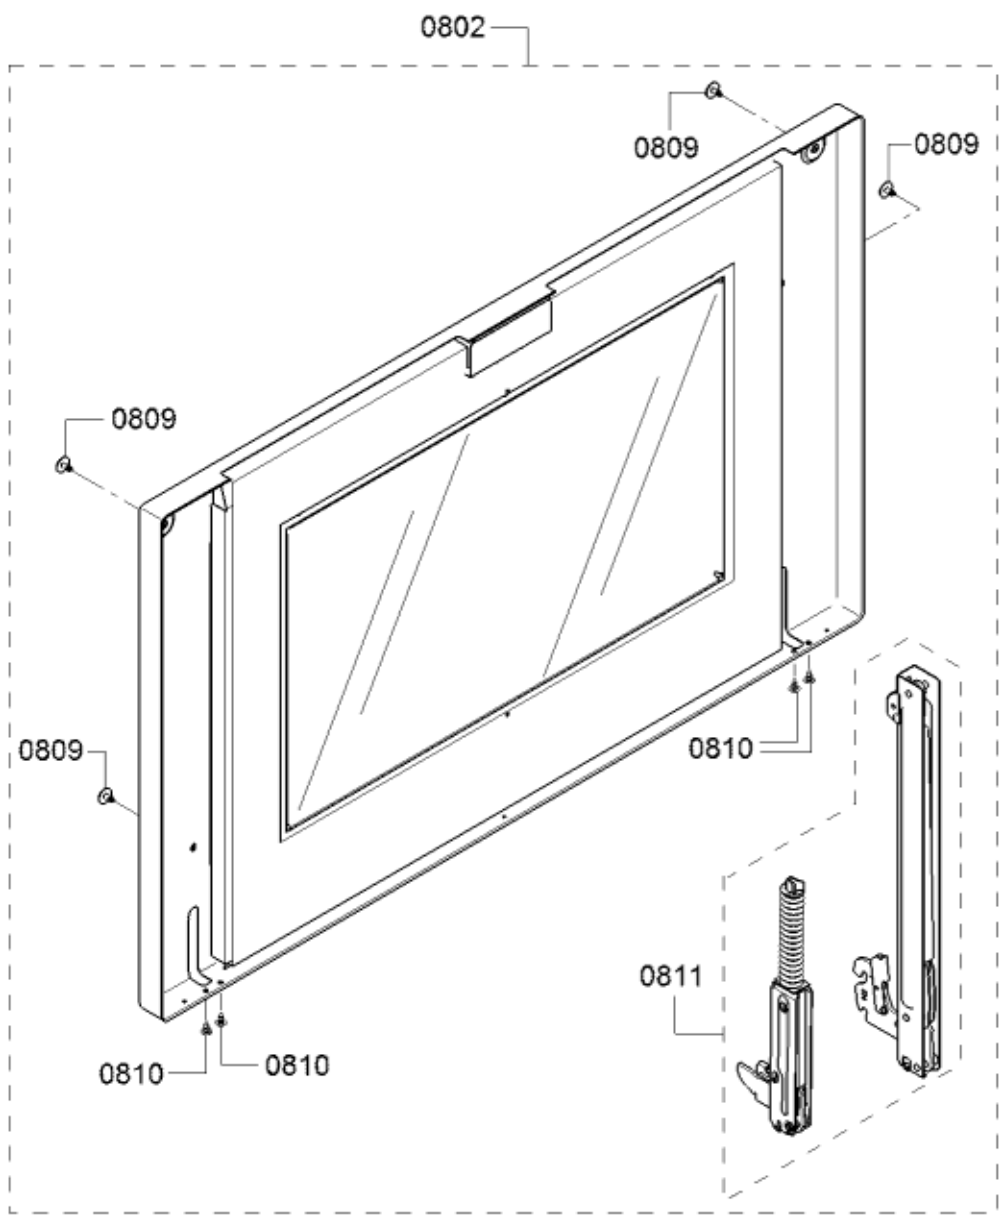

Position ID	Part number.	Replaces:	Description
0601	00497756		Motor
0602	00489178		Bracket
0603	00479238		Cover
0604	10007424		Lamp
0605	23000287		Cover
0606	10010225		Nut
0607	00425408		Washer
0608	10008183		Socket
0609	00627375		Temperature sensor
0610	11030966		Plate
0611	20000143		Cover
0612	11032546		Support
0613	10011396		Bolt
0614	12028136		Adapter
0615	00492431		Igniter
0616	00600909		Bracket
0617	11032929		Burner
0618	00445814		Guide
0620	11032930		Burner

Position ID	Part number.	Replaces:	Description
0702	00643600		Cooling Fan
0704	00628372		Terminal
0705	00651285		Latch
0706	00618400		Switch-door
0707	10001186		Plate
0708	10011170		Bolt
0709	10001351		Foot
0710	12032338		Cover
0711	12032339		Cover
0712	12028141		Cover
0714	00655554		Receiver
0715	20000145		Seal-door
0716	12028598		Cover
0730	00656311	00752651	Power cord
0701	10020211		Fan motor

Position ID	Part number.	Replaces:	Description
0401	11032438		Gas tap
0402	11032439		Gas tap
0403	11032863		Gas tap
0404	11032862		Gas tap
0405	11032440		Gas tap
0406	11032441		Gas tap
0407	11032877		Gas tap
0408	11032878		Gas tap
0410	00423093		Valve
0411	00605061		Valve-two way
0412	10003806		Valve
0413	10009155		Valve
0414	00420807		Screw
0415	20000265		Manifold
0416	20000140		Manifold
0417	10009569		Bracket
0418	11032879		Gas tap
0419	00427661		Connection piece
0420	00601543		Connection
0421	10011560		Connection piece
0422	10010270		Pipe connection piece
0423	11032880		Gas tap
0424	00754658		Regulator-pressure
0425	10010200		Adapter
0426	11032865		Gas tap
0427	10011592		Extension for inlet

Position ID	Part number.	Replaces:	Description
0801	20000155		Door-outer
0802	20000156		Door-inner
0803	10010275		Screw
0805	10011397		Handle-cap shaped
0806	11032802		Handle-door
0807	10011397		Handle-cap shaped
0808	10010271		Plate
0809	10010274		Screw
0810	10008228		Screw
0811	11032545		Hinge
0812	00618862		Screw