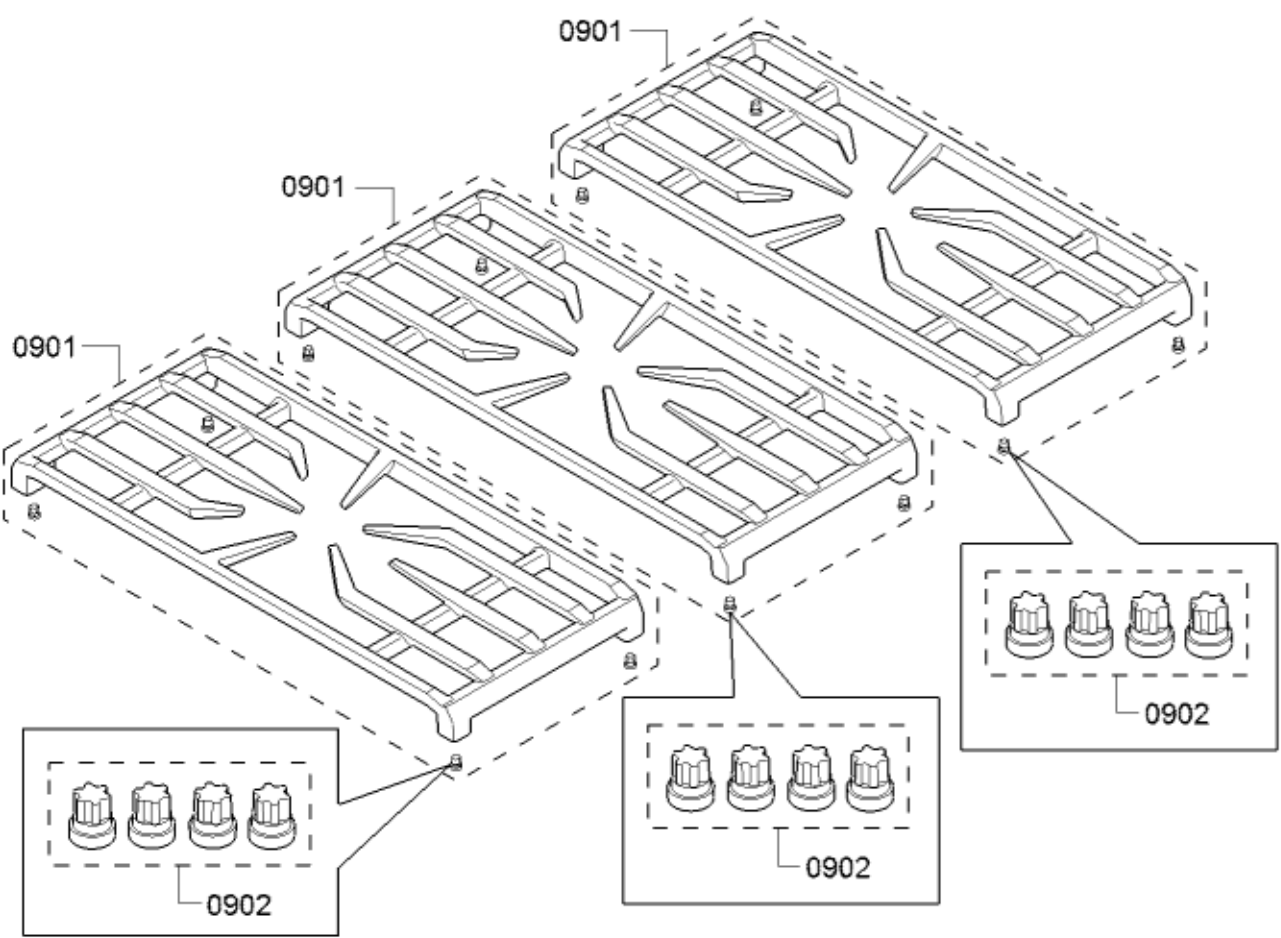

Position ID	Part number.	Replaces:	Description
0601	00497756		Motor
0602	00489178		Bracket
0603	00479238		Cover
0604	10007424		Lamp
0605	23000287		Cover
0606	10010225		Nut
0607	00425408		Washer
0608	10008183		Socket
0609	00627375		Temperature sensor
0610	11030966		Plate
0611	20000143		Cover
0612	11032546		Support
0613	10011396		Bolt
0614	12028136		Adapter
0615	00492431		Igniter
0616	00600909		Bracket
0617	11032929		Burner
0618	00445814		Guide
0620	11032930		Burner

Position ID	Part number.	Replaces:	Description
0702	00643600		Cooling Fan
0704	00628372		Terminal
0705	00651285		Latch
0706	00618400		Switch-door
0707	10001186		Plate
0708	10011170		Bolt
0709	10001351		Foot
0710	12032338		Cover
0711	12032339		Cover
0712	12028141		Cover
0714	00655554		Receiver
0715	20000145		Seal-door
0716	12028598		Cover
0730	00656311	00752651	Power cord
0701	10020211		Fan motor

Position ID	Part number.	Replaces:	Description
0401	11032438		Gas tap
0402	11032439		Gas tap
0403	11032863		Gas tap
0404	11032862		Gas tap
0405	11032440		Gas tap
0406	11032441		Gas tap
0407	11032877		Gas tap
0408	11032878		Gas tap
0410	00423093		Valve
0411	00605061		Valve-two way
0412	10003806		Valve
0413	10009155		Valve
0414	00420807		Screw
0415	20000265		Manifold
0416	20000140		Manifold
0417	10009569		Bracket
0418	11032879		Gas tap
0419	00427661		Connection piece
0420	00601543		Connection
0421	10011560		Connection piece
0422	10010270		Pipe connection piece
0423	11032880		Gas tap
0424	00754658		Regulator-pressure
0425	10010200		Adapter
0426	11032865		Gas tap
0427	10011592		Extension for inlet

Position ID	Part number.	Replaces:	Description
0801	20000155		Door-outer
0802	20000156		Door-inner
0803	10010275		Screw
0805	10011397		Handle-cap shaped
0806	11032802		Handle-door
0807	10011397		Handle-cap shaped
0808	10010271		Plate
0809	10010274		Screw
0810	10008228		Screw
0811	11032545		Hinge
0812	00618862		Screw