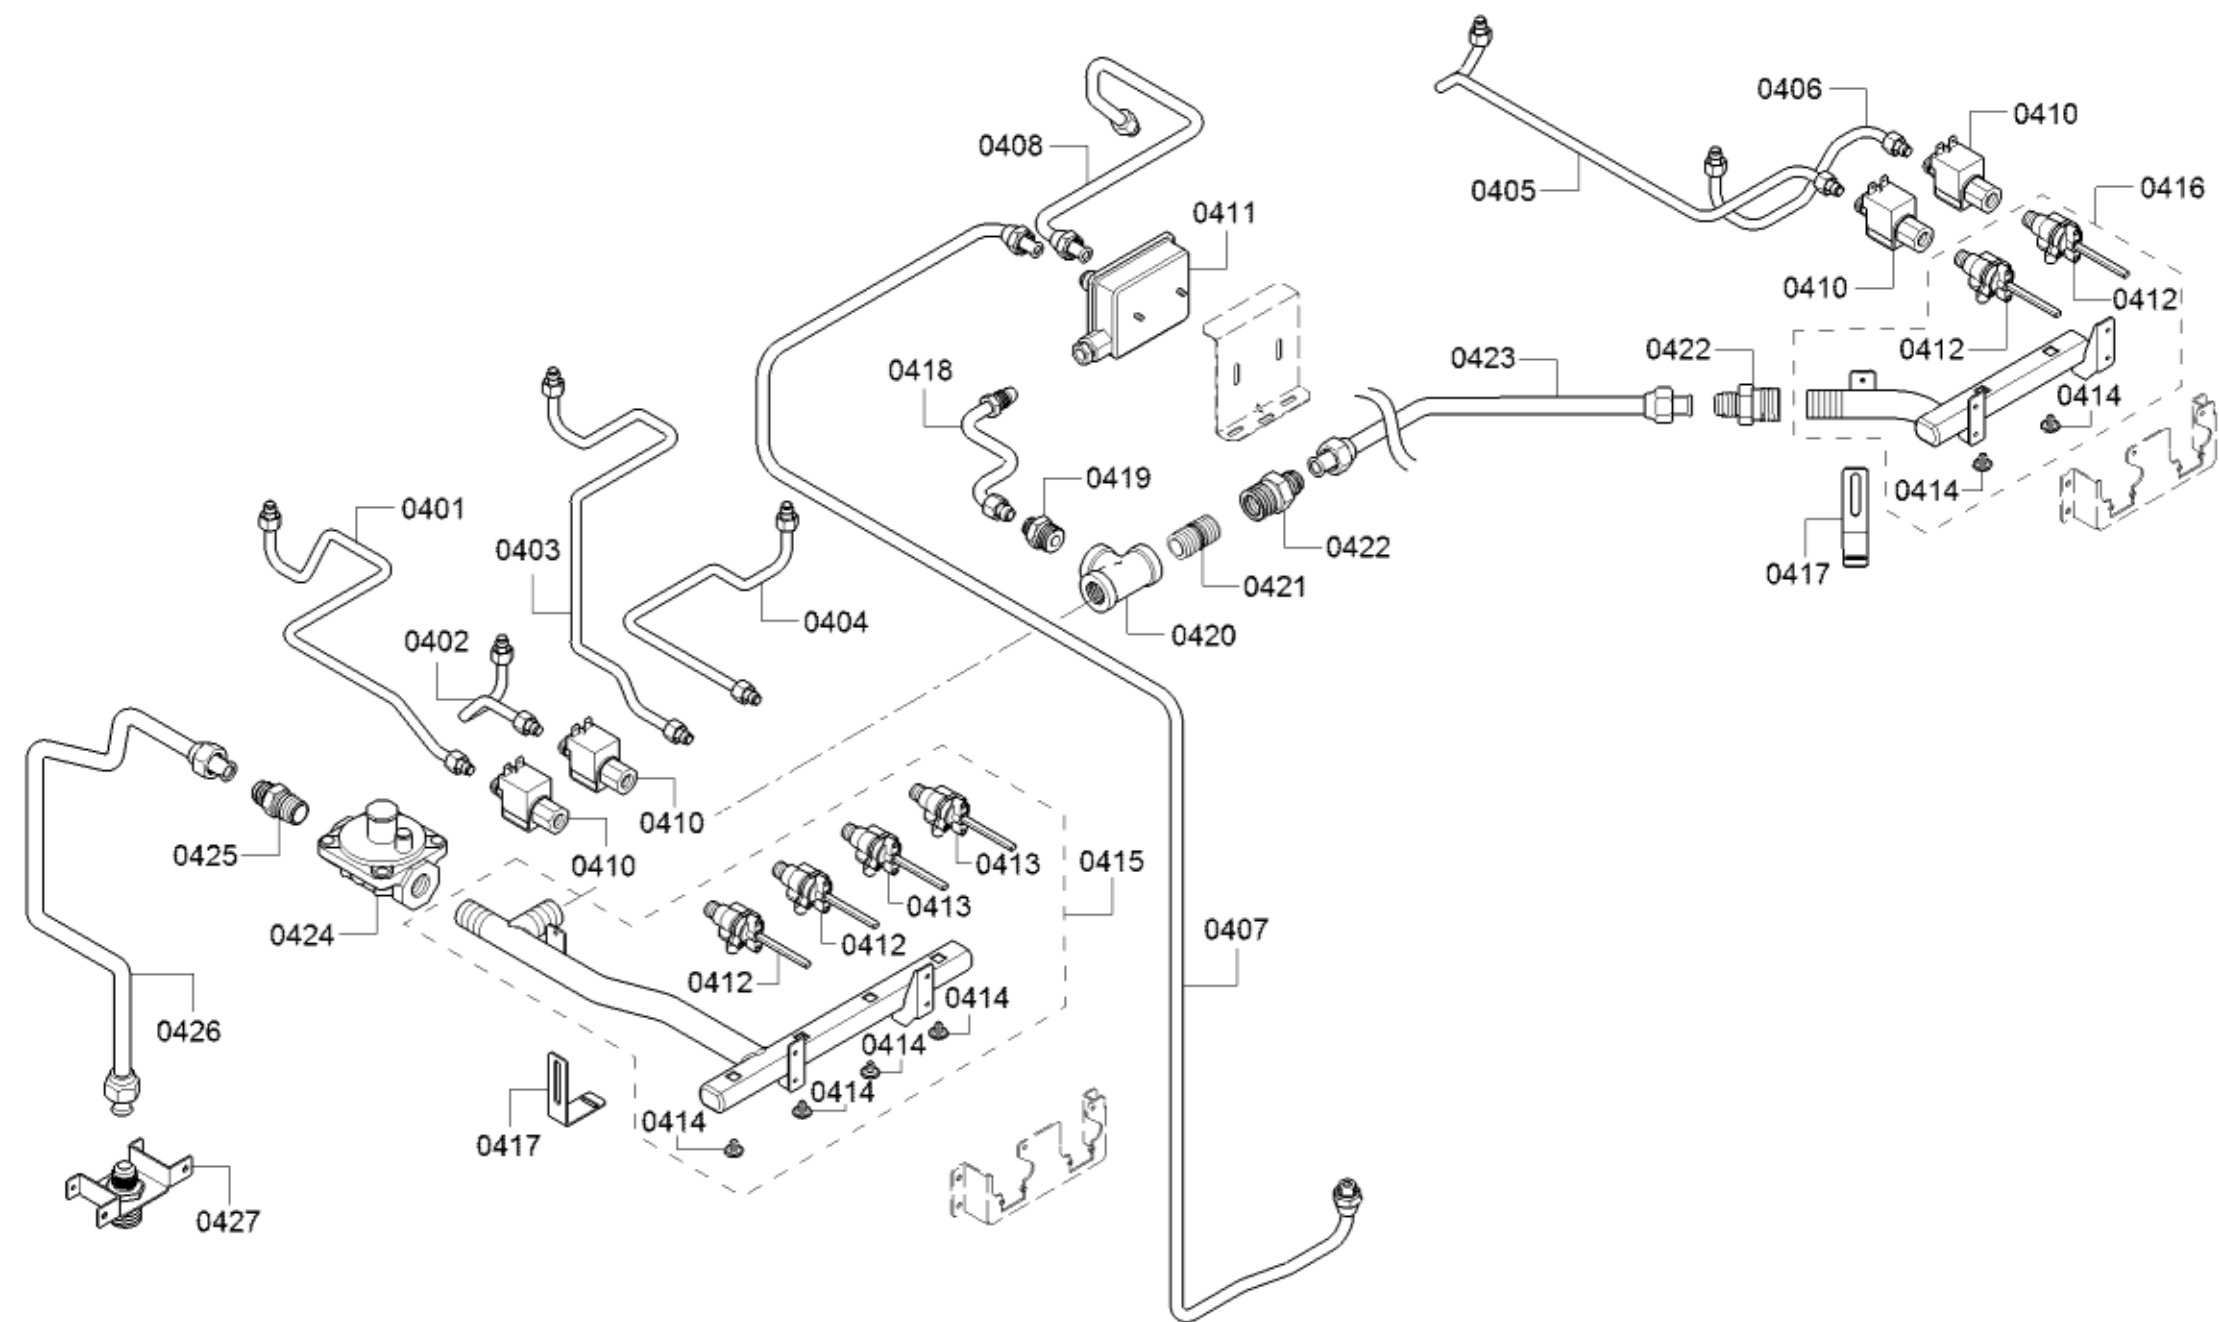

Position ID	Part number.	Replaces:	Description
0601	00497756		Motor
0602	00489178		Bracket
0603	00479238		Cover
0604	10007424		Lamp
0605	23000287		Cover
0606	10010225		Nut
0607	00425408		Washer
0608	10008183		Socket
0609	00627375		Temperature sensor
0610	11030966		Plate
0611	20000143		Cover
0612	11032546		Support
0613	10011396		Bolt
0614	12028136		Adapter
0615	00492431		Igniter
0616	00600909		Bracket
0617	11032929		Burner
0618	00445814		Guide
0620	11032930		Burner

Position ID	Part number.	Replaces:	Description
0702	00643600		Cooling Fan
0704	00628372		Terminal
0705	00651285		Latch
0706	00618400		Switch-door
0707	10001186		Plate
0708	10011170		Bolt
0709	10001351		Foot
0710	12032338		Cover
0711	12032339		Cover
0712	12028141		Cover
0714	00655554		Receiver
0715	20000145		Seal-door
0716	12028598		Cover
0730	00656311	00752651	Power cord
0701	10020211		Fan motor

Position ID	Part number.	Replaces:	Description
0401	11032438		Gas tap
0402	11032439		Gas tap
0403	11032863		Gas tap
0404	11032862		Gas tap
0405	11032440		Gas tap
0406	11032441		Gas tap
0407	11032877		Gas tap
0408	11032878		Gas tap
0410	00423093		Valve
0411	00605061		Valve-two way
0412	10003806		Valve
0413	10009155		Valve
0414	00420807		Screw
0415	20000265		Manifold
0416	20000140		Manifold
0417	10009569		Bracket
0418	11032879		Gas tap
0419	00427661		Connection piece
0420	00601543		Connection
0421	10011560		Connection piece
0422	10010270		Pipe connection piece
0423	11032880		Gas tap
0424	00754658		Regulator-pressure
0425	10010200		Adapter
0426	11032865		Gas tap
0427	10011592		Extension for inlet

Position ID	Part number.	Replaces:	Description
0801	20000155		Door-outer
0802	20000156		Door-inner
0803	10010275		Screw
0805	10011397		Handle-cap shaped
0806	11032802		Handle-door
0807	10011397		Handle-cap shaped
0808	10010271		Plate
0809	10010274		Screw
0810	10008228		Screw
0811	11032545		Hinge
0812	00618862		Screw