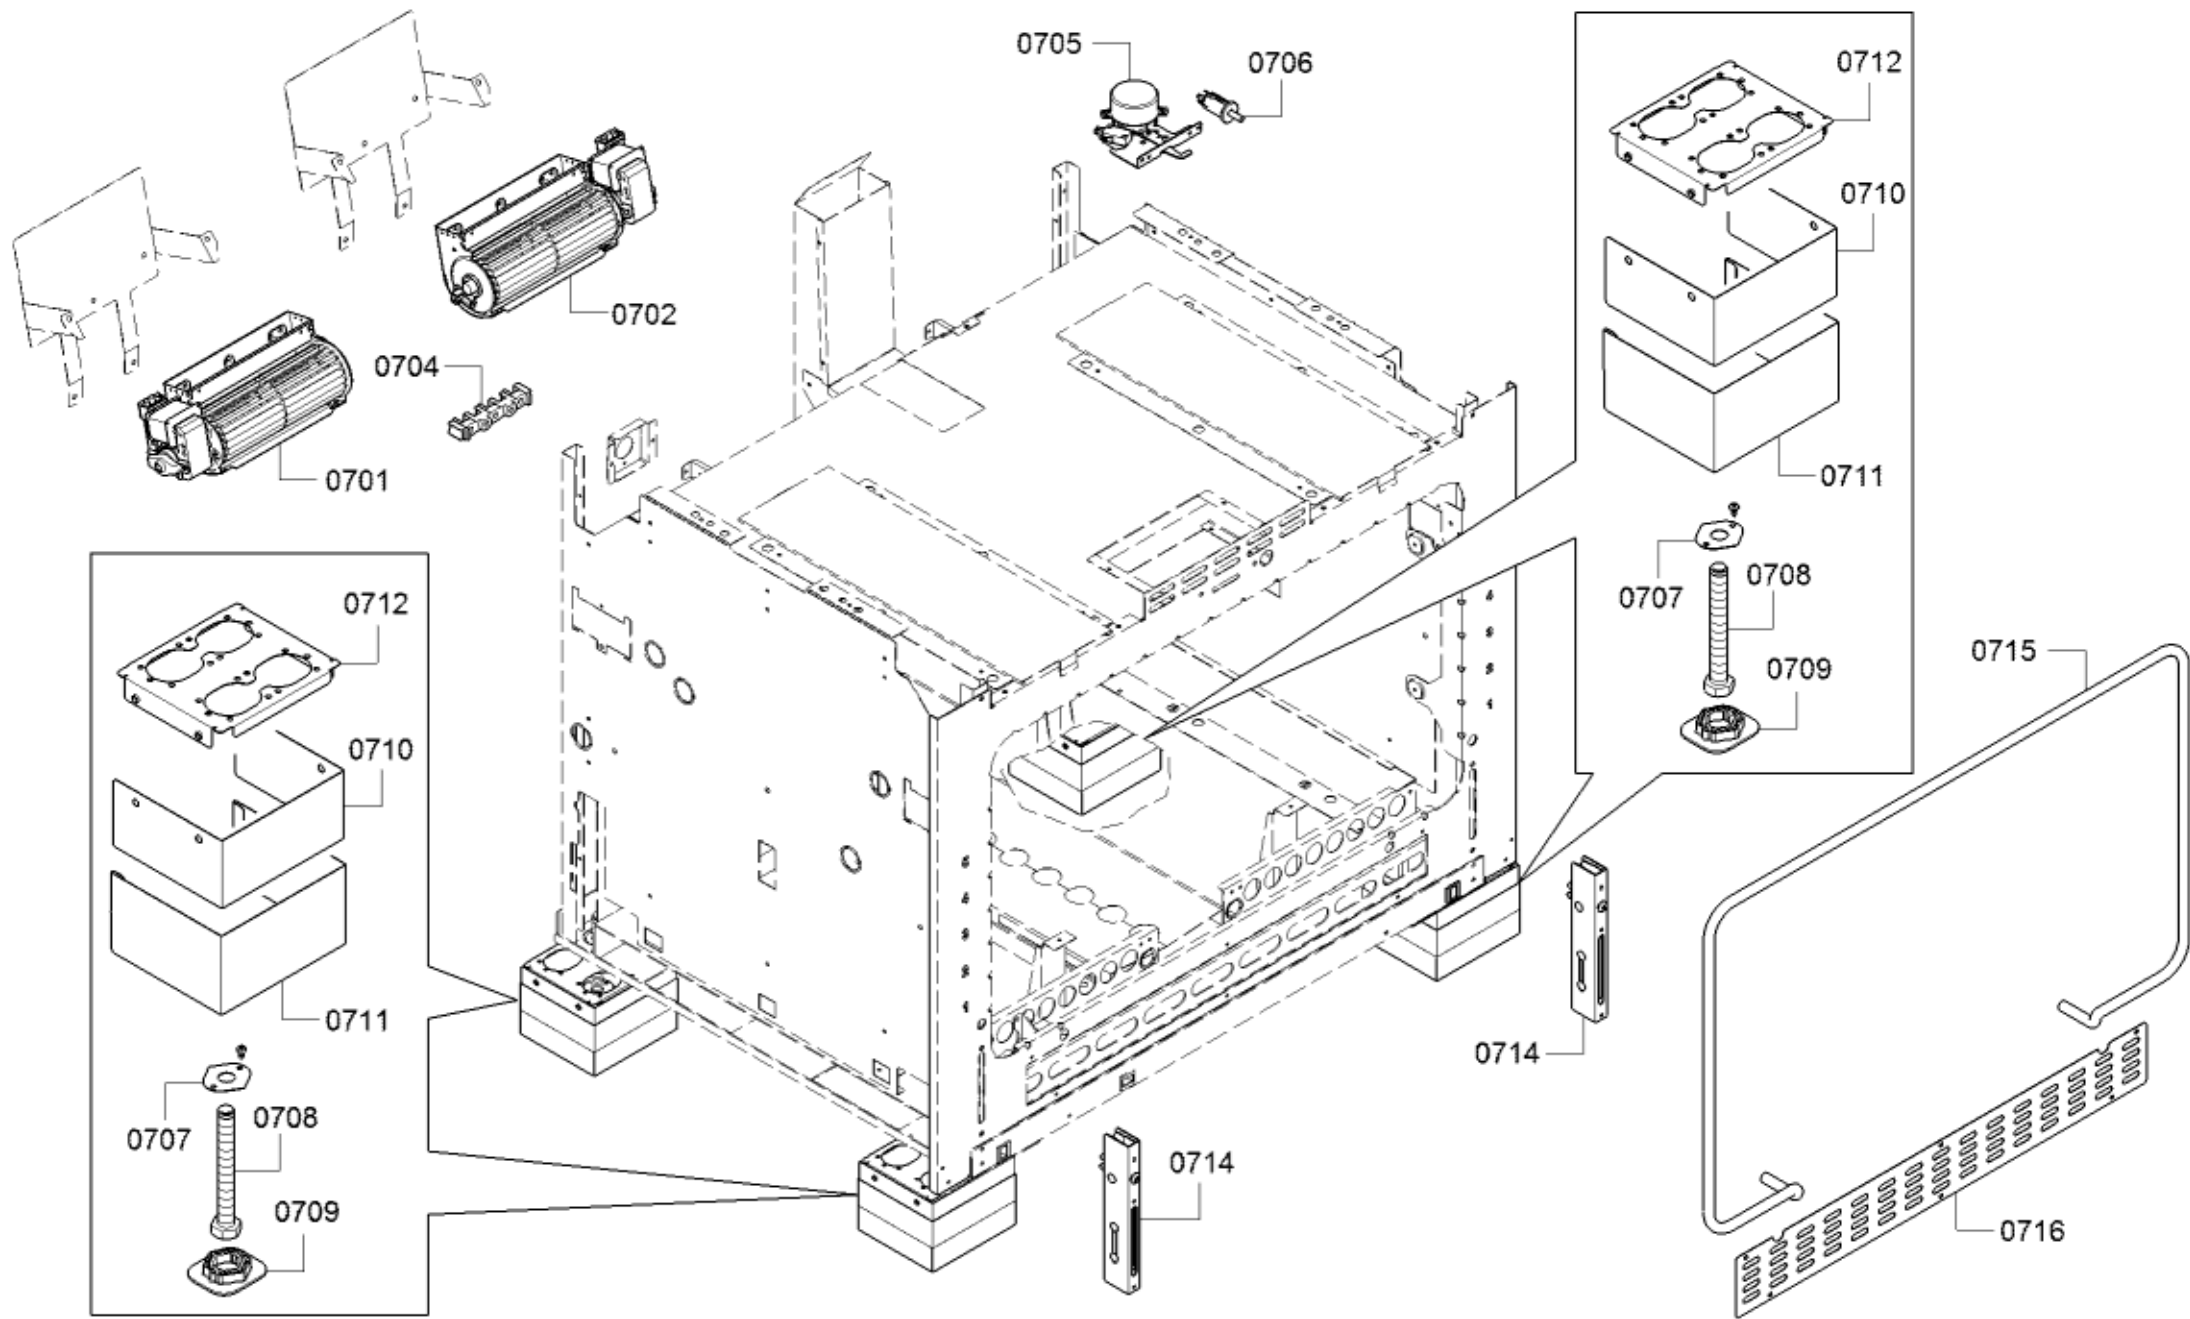

Position ID	Part number.	Replaces:	Description
0601	00497756		Motor
0602	00489178		Bracket
0603	00479238		Cover
0604	10007424		Lamp
0605	23000287		Cover
0606	10010225		Nut
0607	00425408		Washer
0608	10008183		Socket
0609	00627375		Temperature sensor
0610	11030966		Plate
0611	20000143		Cover
0612	11032546		Support
0613	10011396		Bolt
0614	12028136		Adapter
0615	00492431		Igniter
0616	00600909		Bracket
0617	11032929		Burner
0618	00445814		Guide
0620	11032930		Burner

Position ID	Part number.	Replaces:	Description
0702	00643600		Cooling Fan
0704	00628372		Terminal
0705	00651285		Latch
0706	00618400		Switch-door
0707	10001186		Plate
0708	10011170		Bolt
0709	10001351		Foot
0710	12032338		Cover
0711	12032339		Cover
0712	12028141		Cover
0714	00655554		Receiver
0715	20000145		Seal-door
0716	12028598		Cover
0730	00656311	00752651	Power cord
0701	10020211		Fan motor

Position ID	Part number.	Replaces:	Description
0401	11032438		Gas tap
0402	11032439		Gas tap
0403	11032863		Gas tap
0404	11032862		Gas tap
0405	11032440		Gas tap
0406	11032441		Gas tap
0407	11032877		Gas tap
0408	11032878		Gas tap
0410	00423093		Valve
0411	00605061		Valve-two way
0412	10003806		Valve
0413	10009155		Valve
0414	00420807		Screw
0415	20000265		Manifold
0416	20000140		Manifold
0417	10009569		Bracket
0418	11032879		Gas tap
0419	00427661		Connection piece
0420	00601543		Connection
0421	10011560		Connection piece
0422	10010270		Pipe connection piece
0423	11032880		Gas tap
0424	00754658		Regulator-pressure
0425	10010200		Adapter
0426	11032865		Gas tap
0427	10011592		Extension for inlet

Position ID	Part number.	Replaces:	Description
0801	20000155		Door-outer
0802	20000156		Door-inner
0803	10010275		Screw
0805	10011397		Handle-cap shaped
0806	11032802		Handle-door
0807	10011397		Handle-cap shaped
0808	10010271		Plate
0809	10010274		Screw
0810	10008228		Screw
0811	11032545		Hinge
0812	00618862		Screw