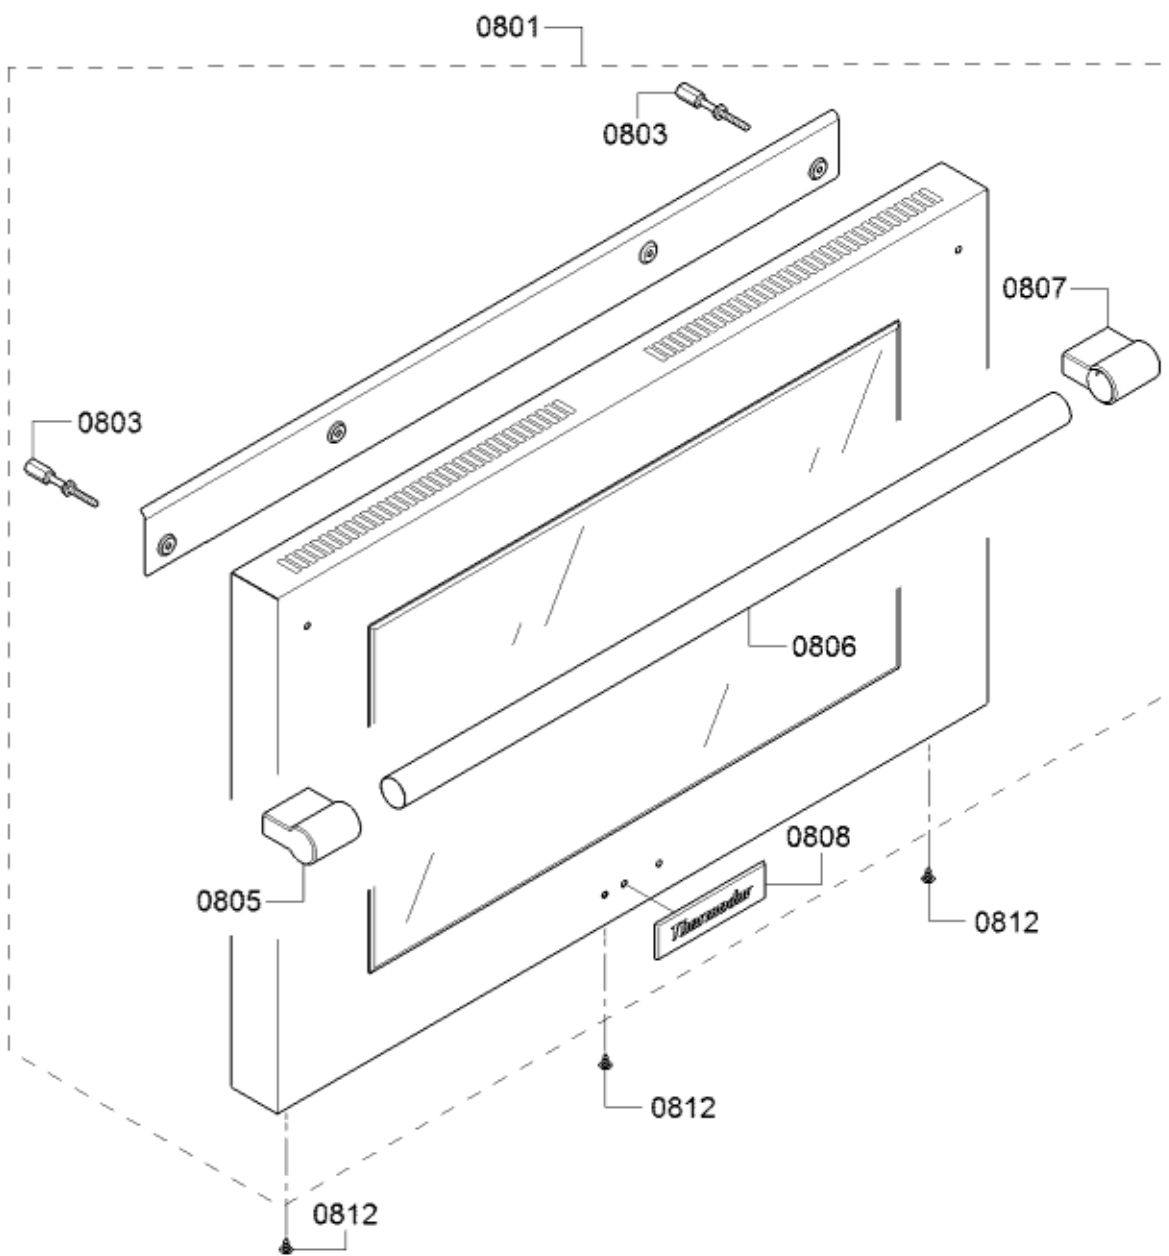

Position ID	Part number.	Replaces:	Description
0601	00497756		Motor
0602	00489178		Bracket
0603	00479238		Cover
0604	10007424		Lamp
0605	23000287		Cover
0606	10010225		Nut
0607	00425408		Washer
0608	10008183		Socket
0609	00627375		Temperature sensor
0610	11030966		Plate
0611	20000143		Cover
0612	11032546		Support
0613	10011396		Bolt
0614	12028136		Adapter
0615	00492431		Igniter
0616	00600909		Bracket
0617	11032929		Burner
0618	00445814		Guide
0620	11032930		Burner

Position ID	Part number.	Replaces:	Description
0702	00643600		Cooling Fan
0704	00628372		Terminal
0705	00651285		Latch
0706	00618400		Switch-door
0707	10001186		Plate
0708	10011170		Bolt
0709	10001351		Foot
0710	12032338		Cover
0711	12032339		Cover
0712	12028141		Cover
0714	00655554		Receiver
0715	20000145		Seal-door
0716	12028598		Cover
0730	00656311	00752651	Power cord
0701	10020211		Fan motor

Position ID	Part number.	Replaces:	Description
0401	11032438		Gas tap
0402	11032439		Gas tap
0403	11032863		Gas tap
0404	11032862		Gas tap
0405	11032440		Gas tap
0406	11032441		Gas tap
0407	11032877		Gas tap
0408	11032878		Gas tap
0410	00423093		Valve
0411	00605061		Valve-two way
0412	10003806		Valve
0413	10009155		Valve
0414	00420807		Screw
0415	20000265		Manifold
0416	20000140		Manifold
0417	10009569		Bracket
0418	11032879		Gas tap
0419	00427661		Connection piece
0420	00601543		Connection
0421	10011560		Connection piece
0422	10010270		Pipe connection piece
0423	11032880		Gas tap
0424	00754658		Regulator-pressure
0425	10010200		Adapter
0426	11032865		Gas tap
0427	10011592		Extension for inlet

Position ID	Part number.	Replaces:	Description
0801	20000155		Door-outer
0802	20000156		Door-inner
0803	10010275		Screw
0805	10011397		Handle-cap shaped
0806	11032802		Handle-door
0807	10011397		Handle-cap shaped
0808	10010271		Plate
0809	10010274		Screw
0810	10008228		Screw
0811	11032545		Hinge
0812	00618862		Screw