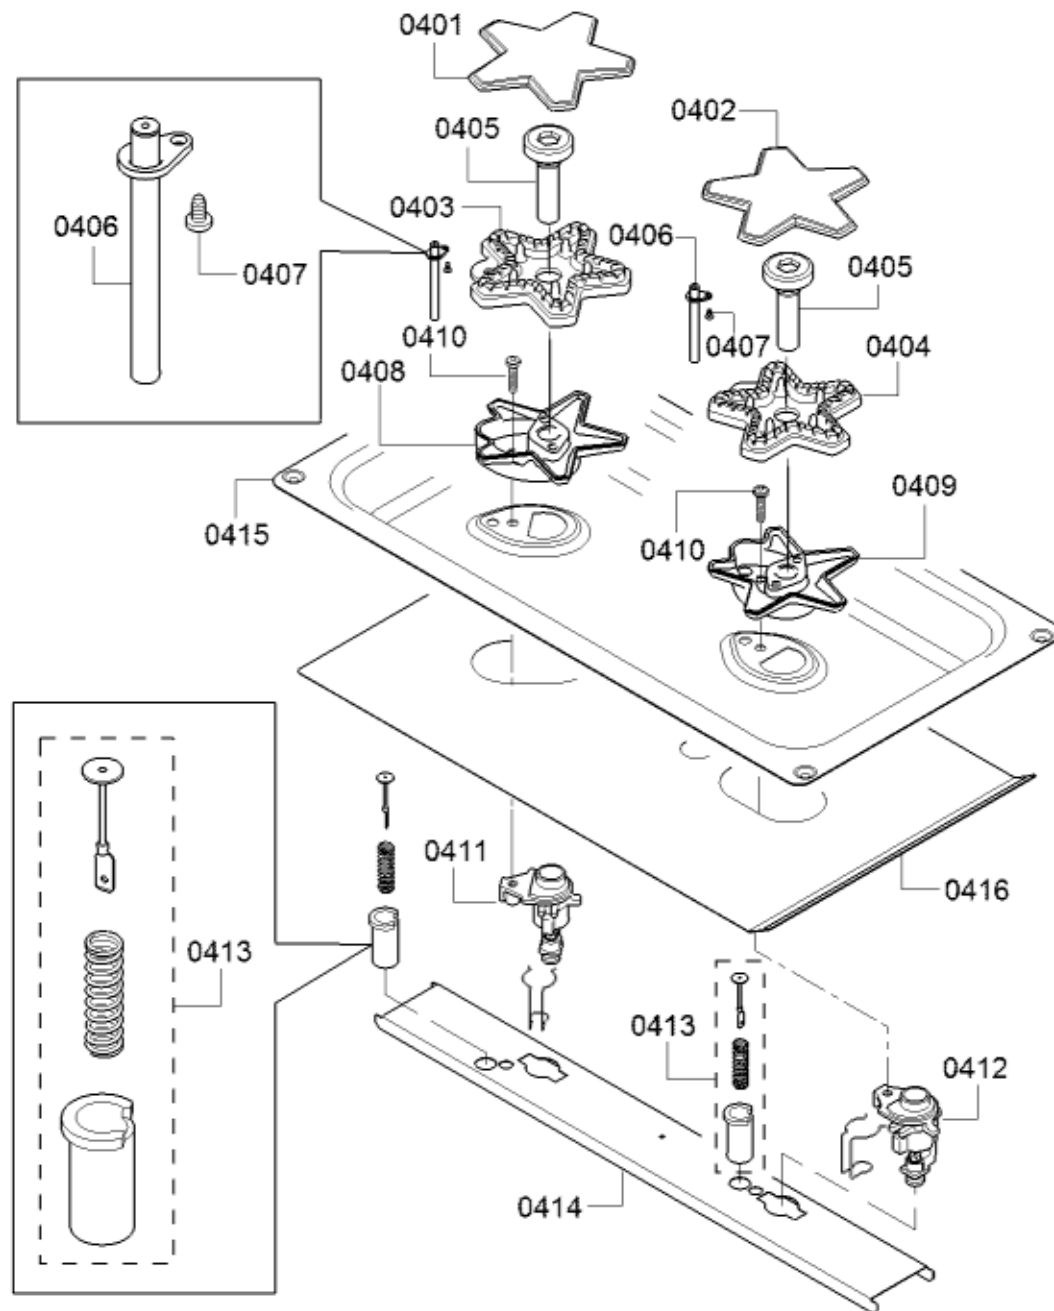

0731	12028136		Adapter
0732	00656309	00752650	Power cord
0708	12031987		Connectivity module
0733	00423966		Cable strap

Position ID	Part number.	Replaces:	Description
0501	11032438		Gas tap
0502	11032439		Gas tap
0503	11032863		Gas tap
0504	11032862		Gas tap
0505	11032440		Gas tap
0506	11032441		Gas tap
0507	11033158		Gas tap
0508	11033159		Gas tap
0509	11033157		Gas tap
0510	11033160		Gas tap
0513	00607662		Connection
0514	00423093		Valve
0516	10011560		Connection piece
0517	00601543		Connection
0518	00425942		Pipe connection piece
0520	10010270		Pipe connection piece
0521	11033161		Gas tap
0522	10003806		Valve
0523	10009155		Valve
0524	00420807		Screw
0526	20000265		Manifold
0527	10009569		Bracket
0528	00754658		Regulator-pressure
0529	10010200		Adapter
0530	11033031		Hose-inlet
0531	10011592		Extension for inlet
0511	00605061		Valve-two way

0512	11034095		Gas tap
0515	11034096		Gas tap
0525	20000140		Manifold

Position ID	Part number.	Replaces:	Description
1002	00643600		Cooling Fan
1003	10011167		Limiter-temperature
1004	00628372		Terminal
1005	00651285		Latch
1006	00618400		Switch-door
1007	10001186		Plate
1008	12013593		Bolt
1012	12028141		Cover
1017	10012001		Cover
1018	12028598		Cover
1009	10001351		Foot
1014	00655554		Receiver
1015	12028710		Seal-door
1016	20000145		Seal-door
1010	10014059		Cover
1001	10020211		Fan motor
1019	10020212		Fan motor
1099	12030965		Repair-set

0496

Position ID	Part number.	Replaces:	Description
0401	10004490		Burner cap
0402	10004489		Burner cap
0403	10004493		Burner
0404	10004492		Burner
0405	10004495		Venturi nozzle
0406	10006471		Electrode
0408	10004498		Burner housing
0409	10004497		Burner housing
0411	10006793		Jet
0412	10006797		Jet
0413	12007259		Ignition device
0415	11013687		Hob top
0416	10008221		Heat shield
0414	00701902		Rail
0407	10008211		Screw
0410	10004531		Screw