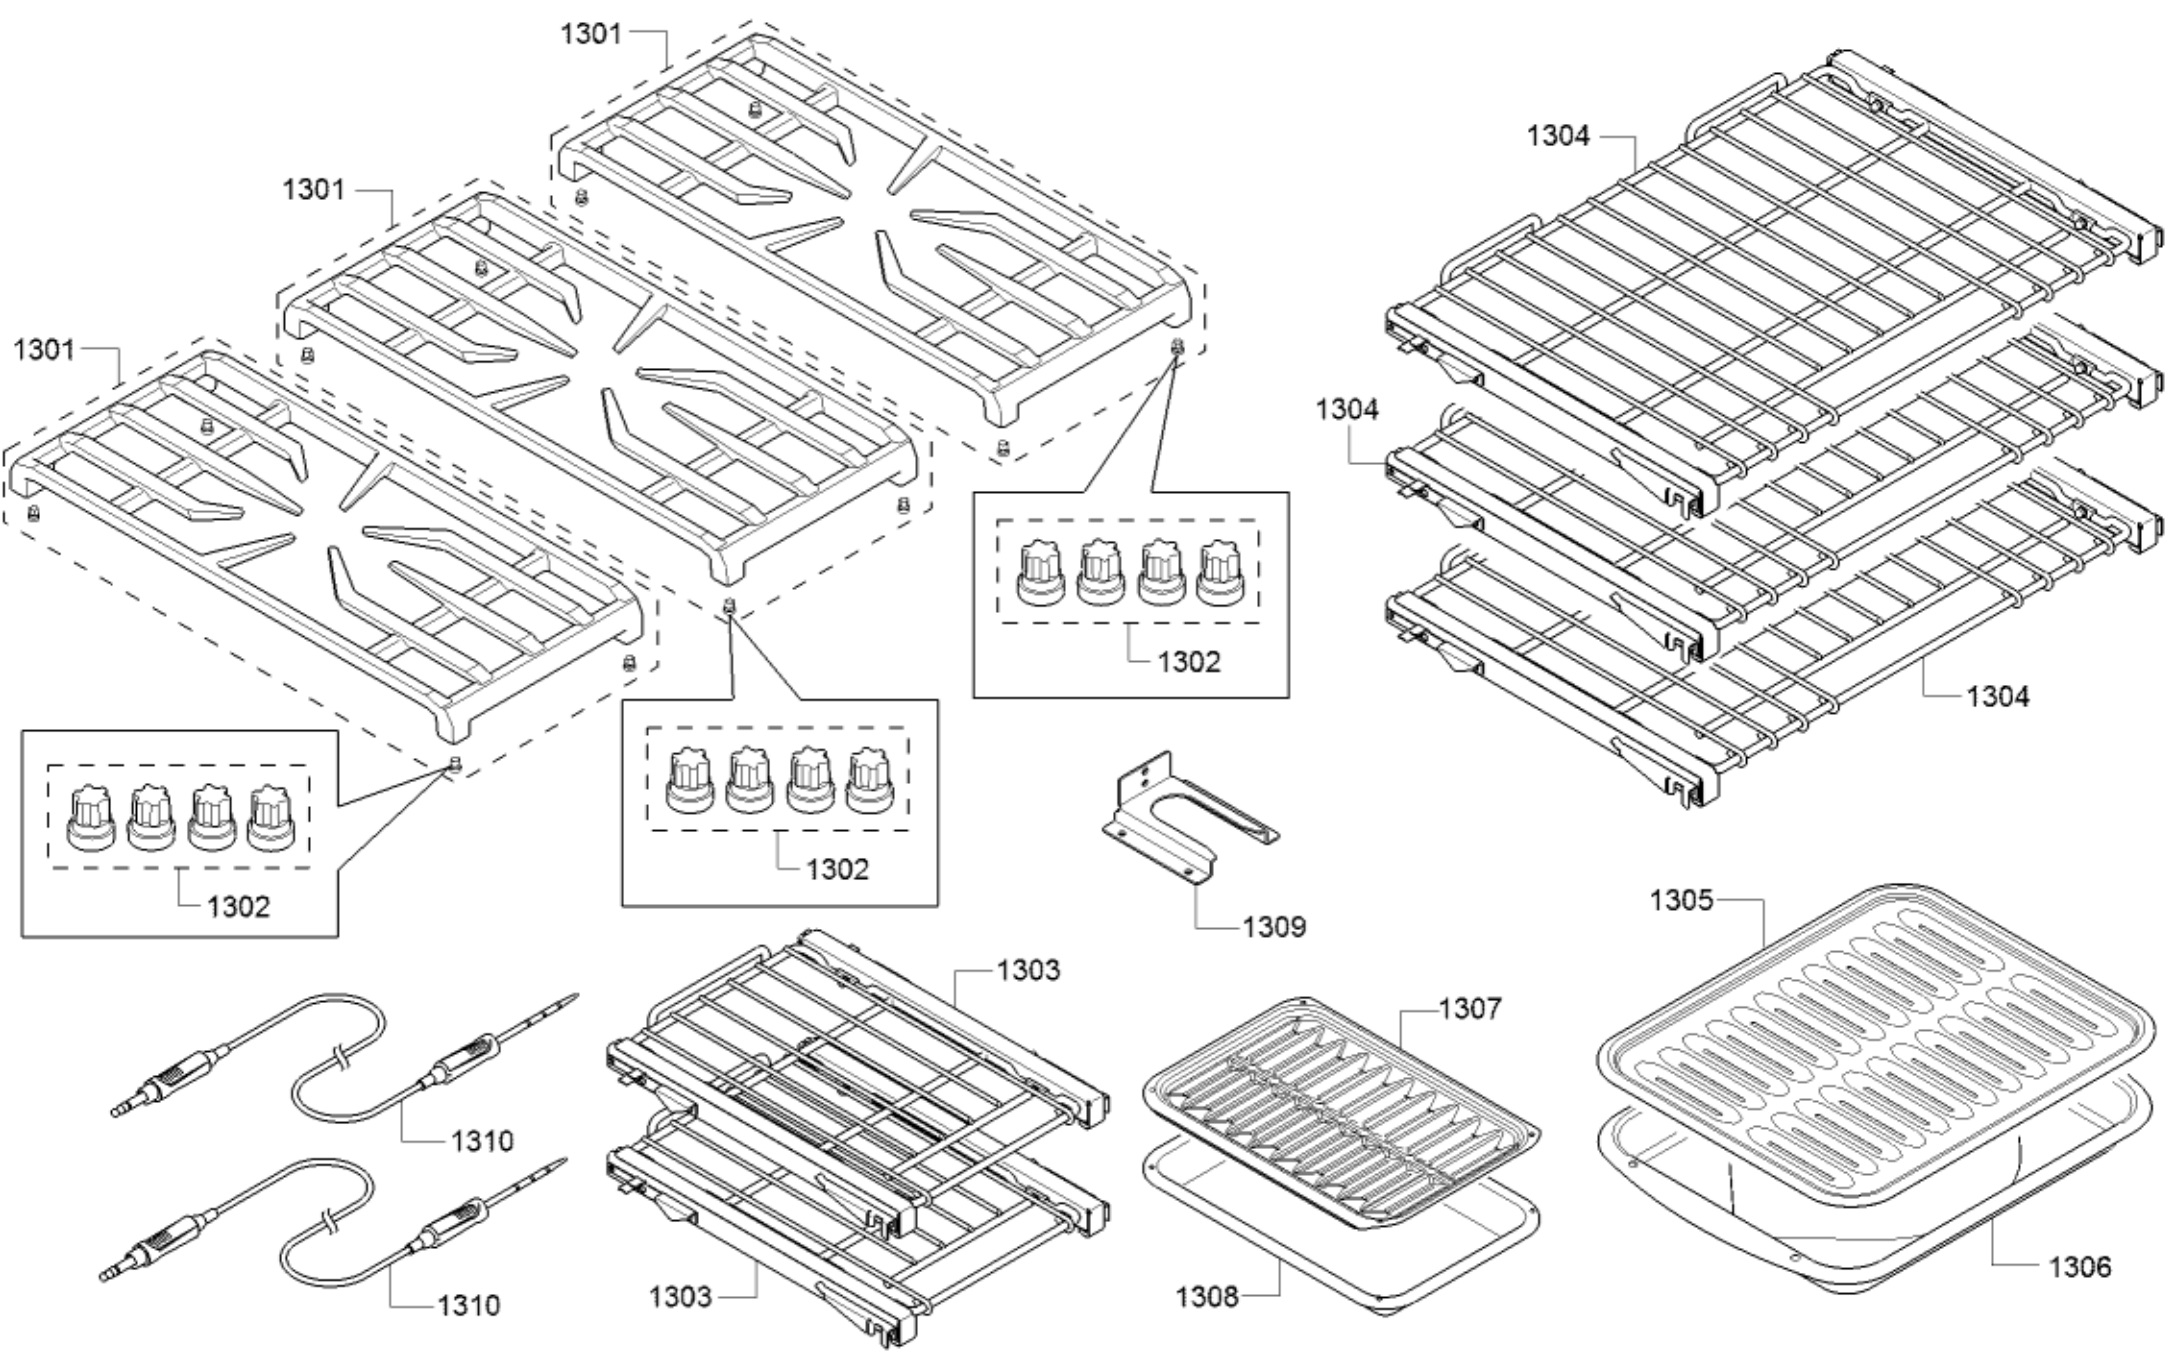

0731	12028136		Adapter
0732	00656309	00752650	Power cord
0708	12031987		Connectivity module
0733	00423966		Cable strap

Position ID	Part number.	Replaces:	Description
0501	11032438		Gas tap
0502	11032439		Gas tap
0503	11032863		Gas tap
0504	11032862		Gas tap
0505	11032440		Gas tap
0506	11032441		Gas tap
0507	11033158		Gas tap
0508	11033159		Gas tap
0509	11033157		Gas tap
0510	11033160		Gas tap
0513	00607662		Connection
0514	00423093		Valve
0516	10011560		Connection piece
0517	00601543		Connection
0518	00425942		Pipe connection piece
0520	10010270		Pipe connection piece
0521	11033161		Gas tap
0522	10003806		Valve
0523	10009155		Valve
0524	00420807		Screw
0526	20000265		Manifold
0527	10009569		Bracket
0528	00754658		Regulator-pressure
0529	10010200		Adapter
0530	11033031		Hose-inlet
0531	10011592		Extension for inlet
0511	00605061		Valve-two way

0512	11034095		Gas tap
0515	11034096		Gas tap
0525	20000140		Manifold

Position ID	Part number.	Replaces:	Description
1002	00643600		Cooling Fan
1003	10011167		Limiter-temperature
1004	00628372		Terminal
1005	00651285		Latch
1006	00618400		Switch-door
1007	10001186		Plate
1008	12013593		Bolt
1012	12028141		Cover
1017	10012001		Cover
1018	12028598		Cover
1009	10001351		Foot
1014	00655554		Receiver
1015	12028710		Seal-door
1016	20000145		Seal-door
1010	10014059		Cover
1001	10020211		Fan motor
1019	10020212		Fan motor
1099	12030965		Repair-set

0496

Position ID	Part number.	Replaces:	Description
0401	10004490		Burner cap
0402	10004489		Burner cap
0403	10004493		Burner
0404	10004492		Burner
0405	10004495		Venturi nozzle
0406	10006471		Electrode
0408	10004498		Burner housing
0409	10004497		Burner housing
0411	10006793		Jet
0412	10006797		Jet
0413	12007259		Ignition device
0415	11013687		Hob top
0416	10008221		Heat shield
0414	00701902		Rail
0407	10008211		Screw
0410	10004531		Screw