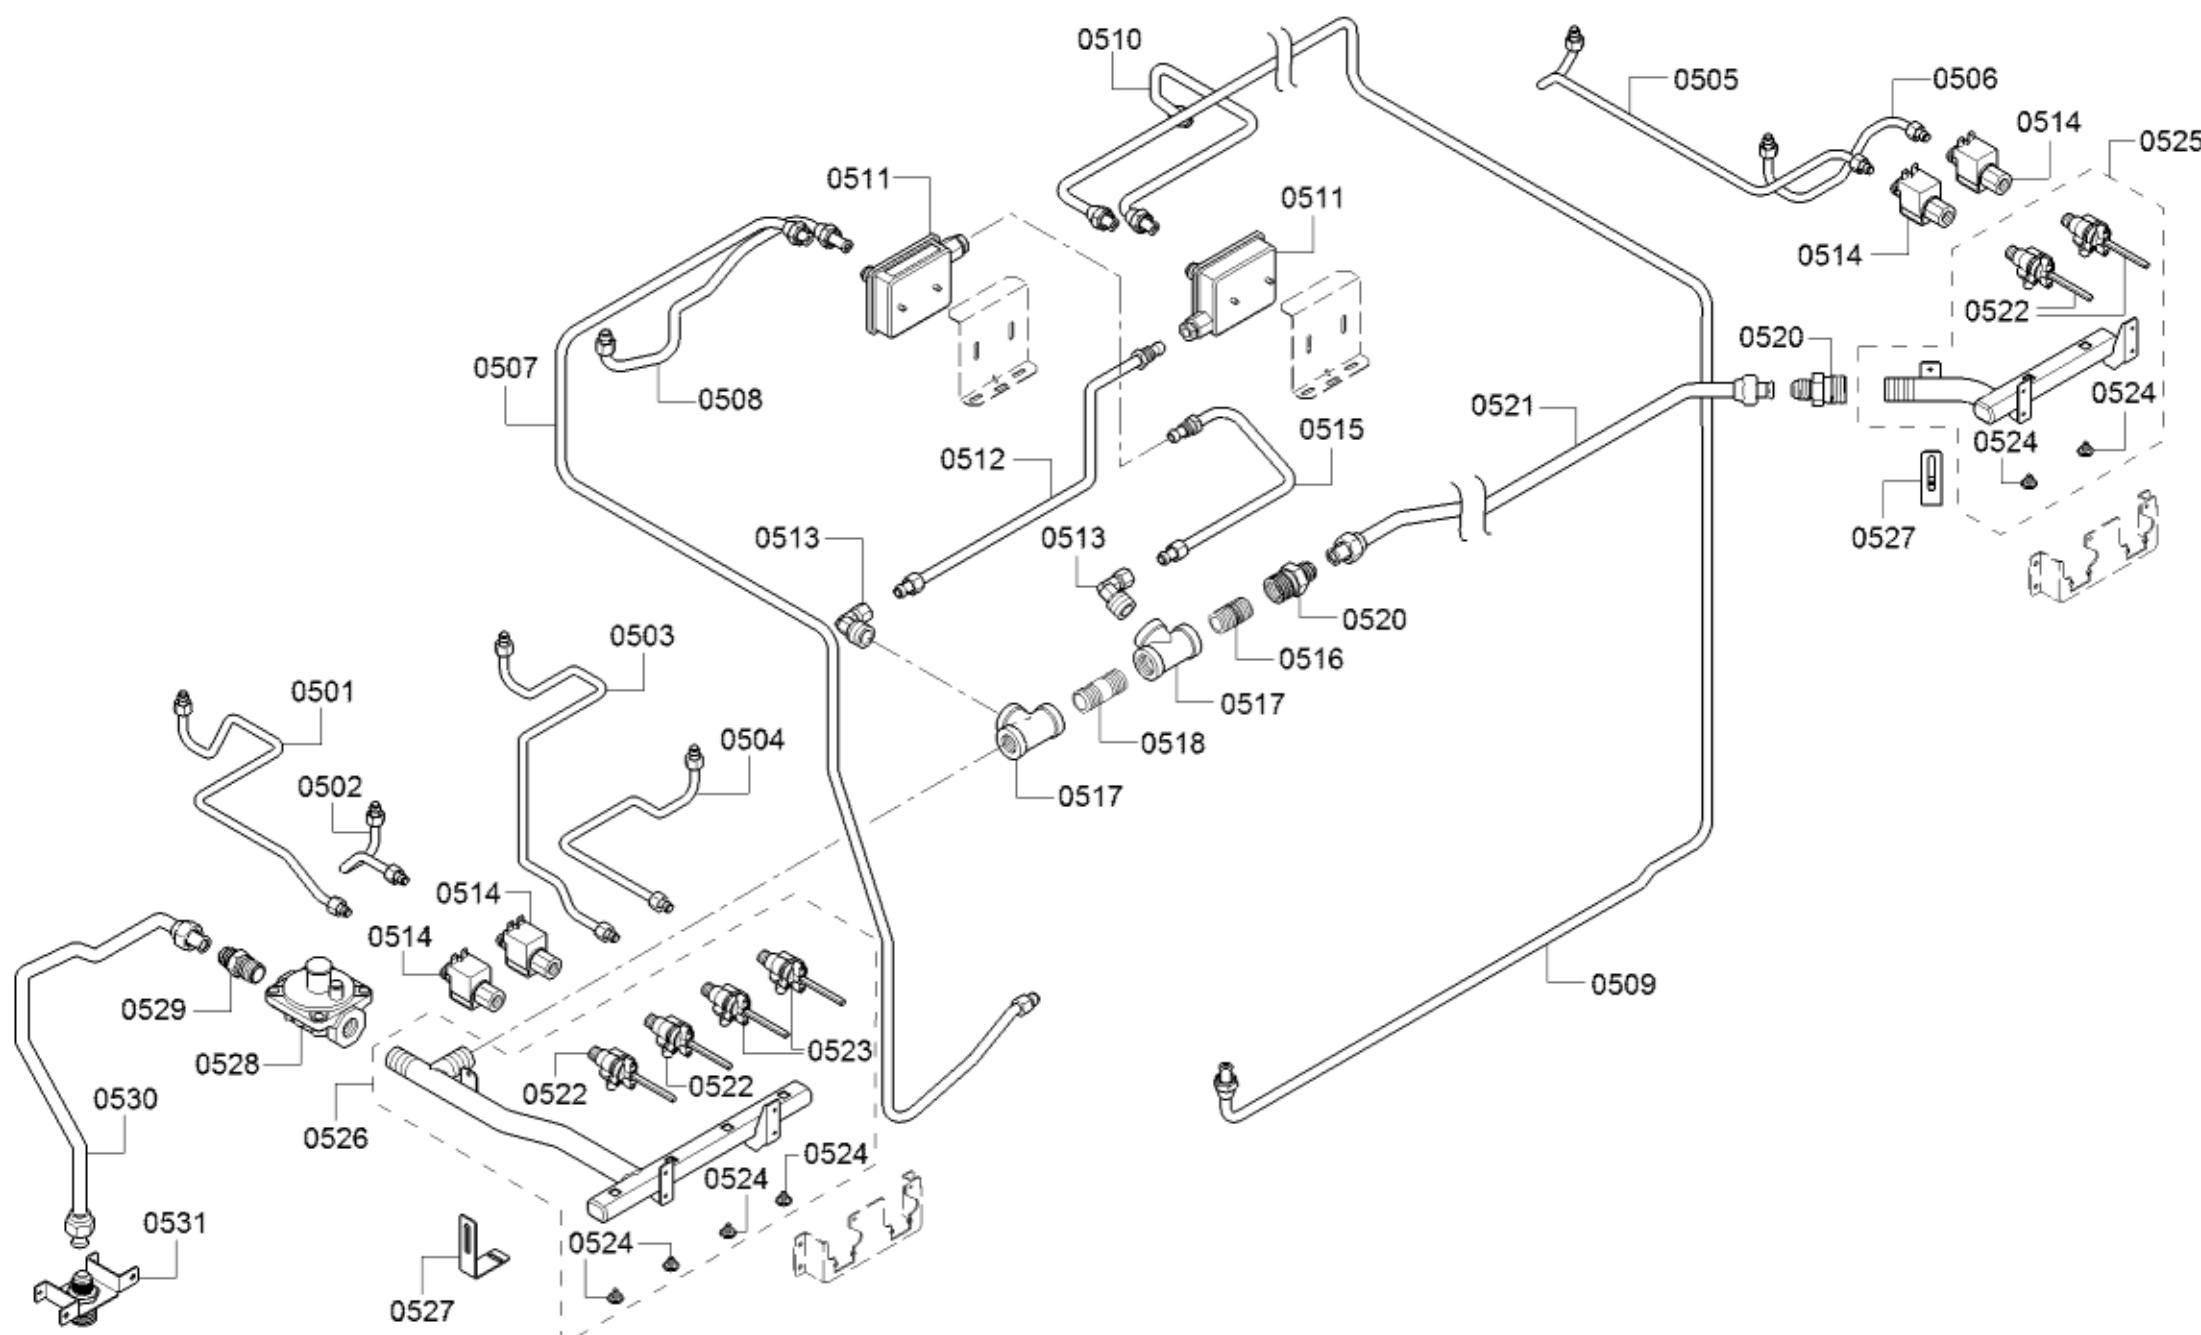

0731	12028136		Adapter
0732	00656309	00752650	Power cord
0708	12031987		Connectivity module
0733	00423966		Cable strap

Position ID	Part number.	Replaces:	Description
0501	11032438		Gas tap
0502	11032439		Gas tap
0503	11032863		Gas tap
0504	11032862		Gas tap
0505	11032440		Gas tap
0506	11032441		Gas tap
0507	11033158		Gas tap
0508	11033159		Gas tap
0509	11033157		Gas tap
0510	11033160		Gas tap
0513	00607662		Connection
0514	00423093		Valve
0516	10011560		Connection piece
0517	00601543		Connection
0518	00425942		Pipe connection piece
0520	10010270		Pipe connection piece
0521	11033161		Gas tap
0522	10003806		Valve
0523	10009155		Valve
0524	00420807		Screw
0526	20000265		Manifold
0527	10009569		Bracket
0528	00754658		Regulator-pressure
0529	10010200		Adapter
0530	11033031		Hose-inlet
0531	10011592		Extension for inlet
0511	00605061		Valve-two way

0512	11034095		Gas tap
0515	11034096		Gas tap
0525	20000140		Manifold

Position ID	Part number.	Replaces:	Description
1002	00643600		Cooling Fan
1003	10011167		Limiter-temperature
1004	00628372		Terminal
1005	00651285		Latch
1006	00618400		Switch-door
1007	10001186		Plate
1008	12013593		Bolt
1012	12028141		Cover
1017	10012001		Cover
1018	12028598		Cover
1009	10001351		Foot
1014	00655554		Receiver
1015	12028710		Seal-door
1016	20000145		Seal-door
1010	10014059		Cover
1001	10020211		Fan motor
1019	10020212		Fan motor
1099	12030965		Repair-set

0496

Position ID	Part number.	Replaces:	Description
0401	10004490		Burner cap
0402	10004489		Burner cap
0403	10004493		Burner
0404	10004492		Burner
0405	10004495		Venturi nozzle
0406	10006471		Electrode
0408	10004498		Burner housing
0409	10004497		Burner housing
0411	10006793		Jet
0412	10006797		Jet
0413	12007259		Ignition device
0415	11013687		Hob top
0416	10008221		Heat shield
0414	00701902		Rail
0407	10008211		Screw
0410	10004531		Screw