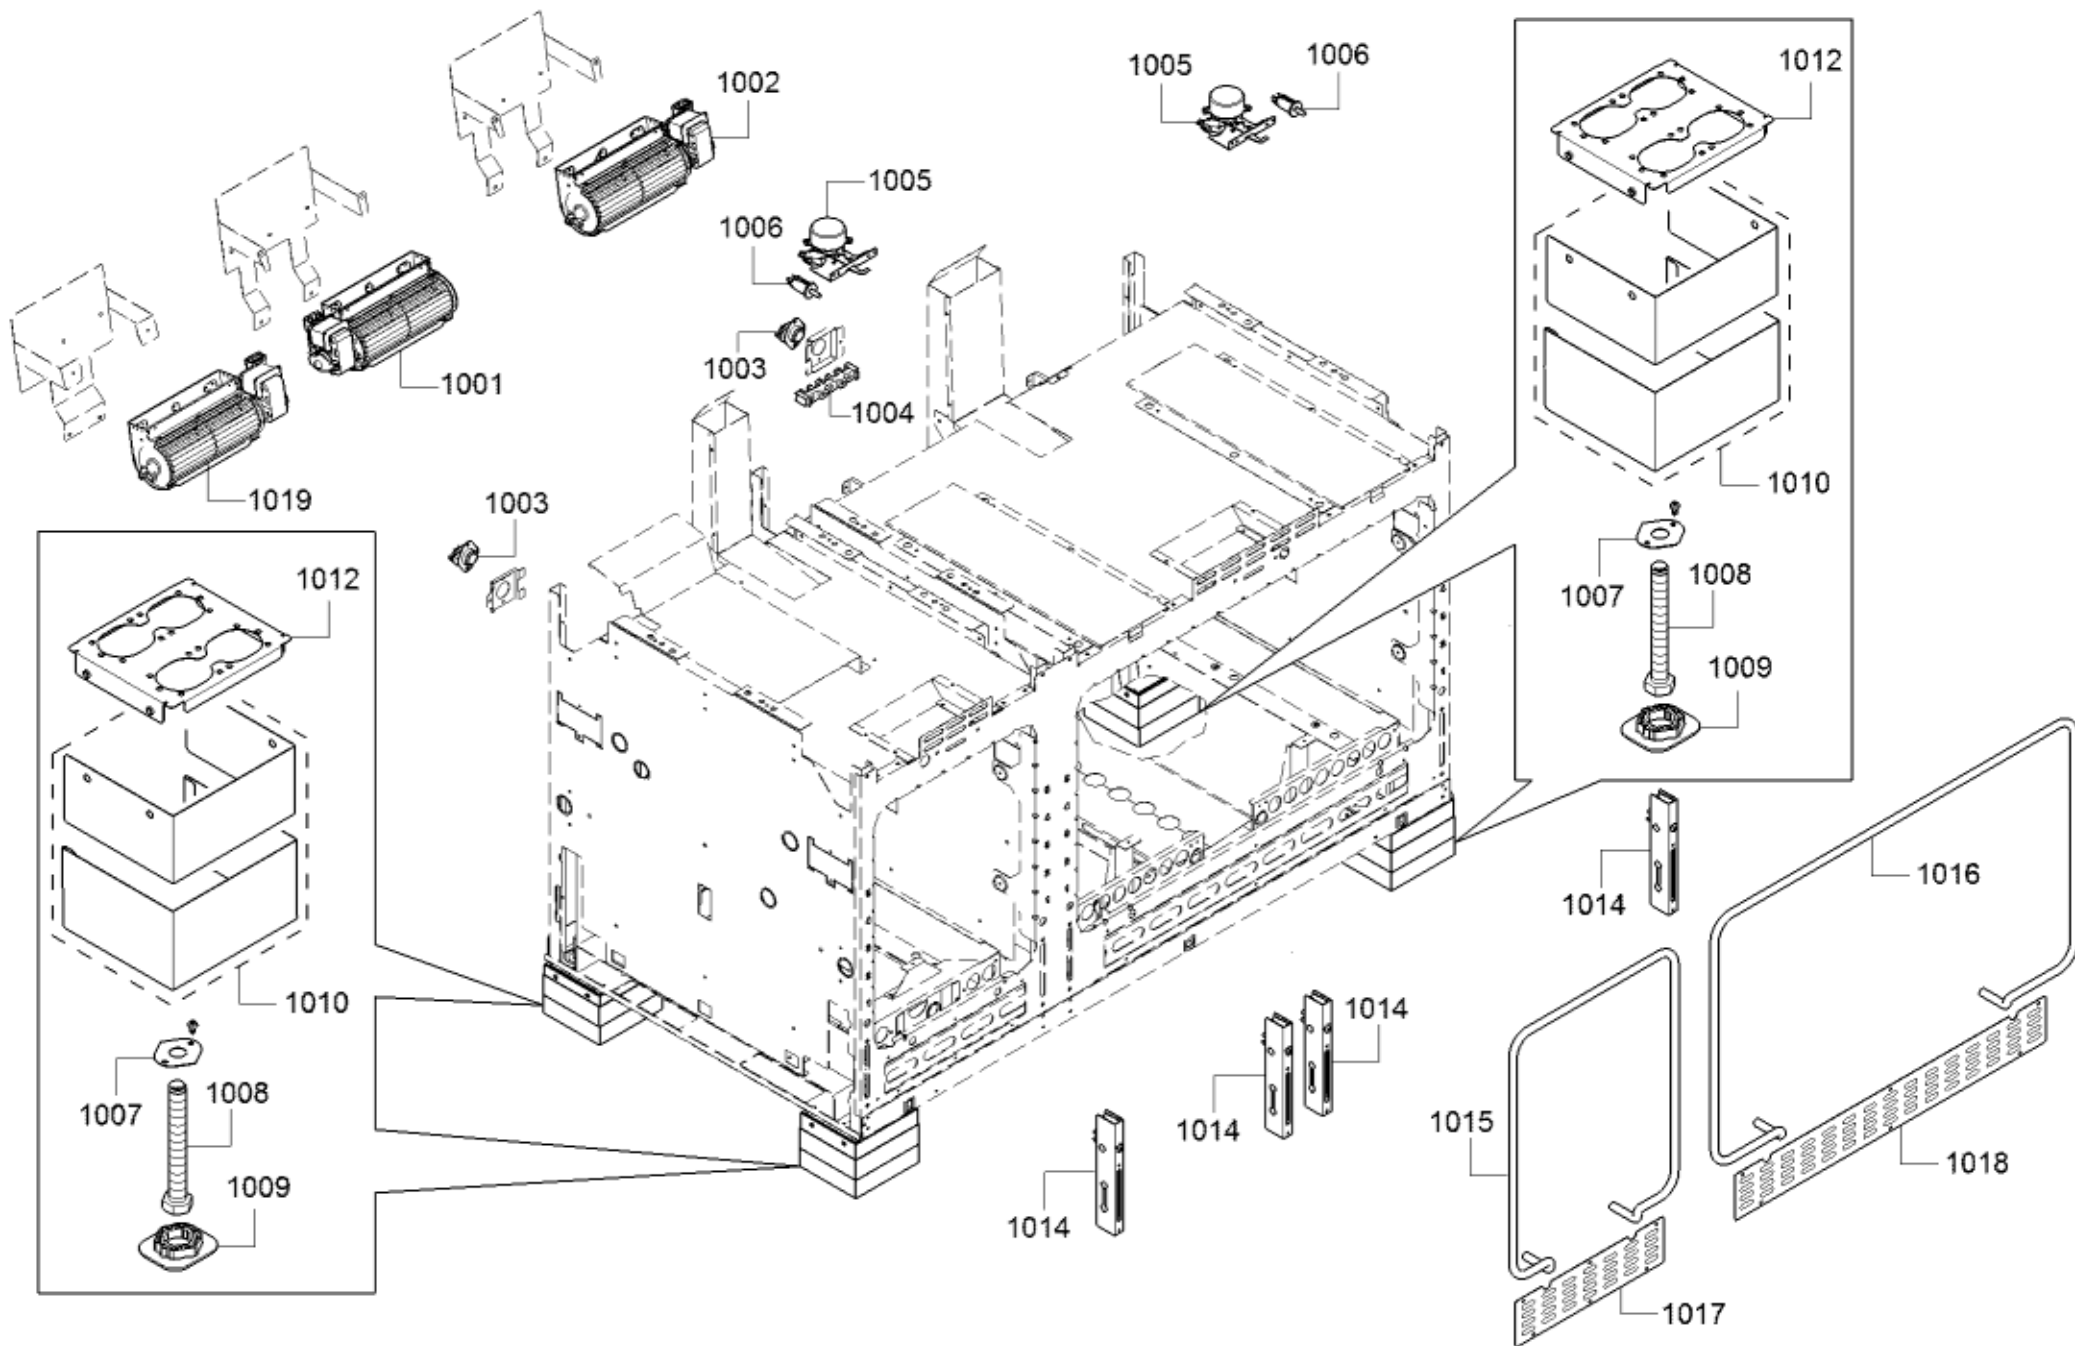

0731	12028136		Adapter
0732	00656309	00752650	Power cord
0708	12031987		Connectivity module
0733	00423966		Cable strap

Position ID	Part number.	Replaces:	Description
0501	11032438		Gas tap
0502	11032439		Gas tap
0503	11032863		Gas tap
0504	11032862		Gas tap
0505	11032440		Gas tap
0506	11032441		Gas tap
0507	11033158		Gas tap
0508	11033159		Gas tap
0509	11033157		Gas tap
0510	11033160		Gas tap
0513	00607662		Connection
0514	00423093		Valve
0516	10011560		Connection piece
0517	00601543		Connection
0518	00425942		Pipe connection piece
0520	10010270		Pipe connection piece
0521	11033161		Gas tap
0522	10003806		Valve
0523	10009155		Valve
0524	00420807		Screw
0526	20000265		Manifold
0527	10009569		Bracket
0528	00754658		Regulator-pressure
0529	10010200		Adapter
0530	11033031		Hose-inlet
0531	10011592		Extension for inlet
0511	00605061		Valve-two way

0512	11034095		Gas tap
0515	11034096		Gas tap
0525	20000140		Manifold

Position ID	Part number.	Replaces:	Description
1002	00643600		Cooling Fan
1003	10011167		Limiter-temperature
1004	00628372		Terminal
1005	00651285		Latch
1006	00618400		Switch-door
1007	10001186		Plate
1008	12013593		Bolt
1012	12028141		Cover
1017	10012001		Cover
1018	12028598		Cover
1009	10001351		Foot
1014	00655554		Receiver
1015	12028710		Seal-door
1016	20000145		Seal-door
1010	10014059		Cover
1001	10020211		Fan motor
1019	10020212		Fan motor
1099	12030965		Repair-set