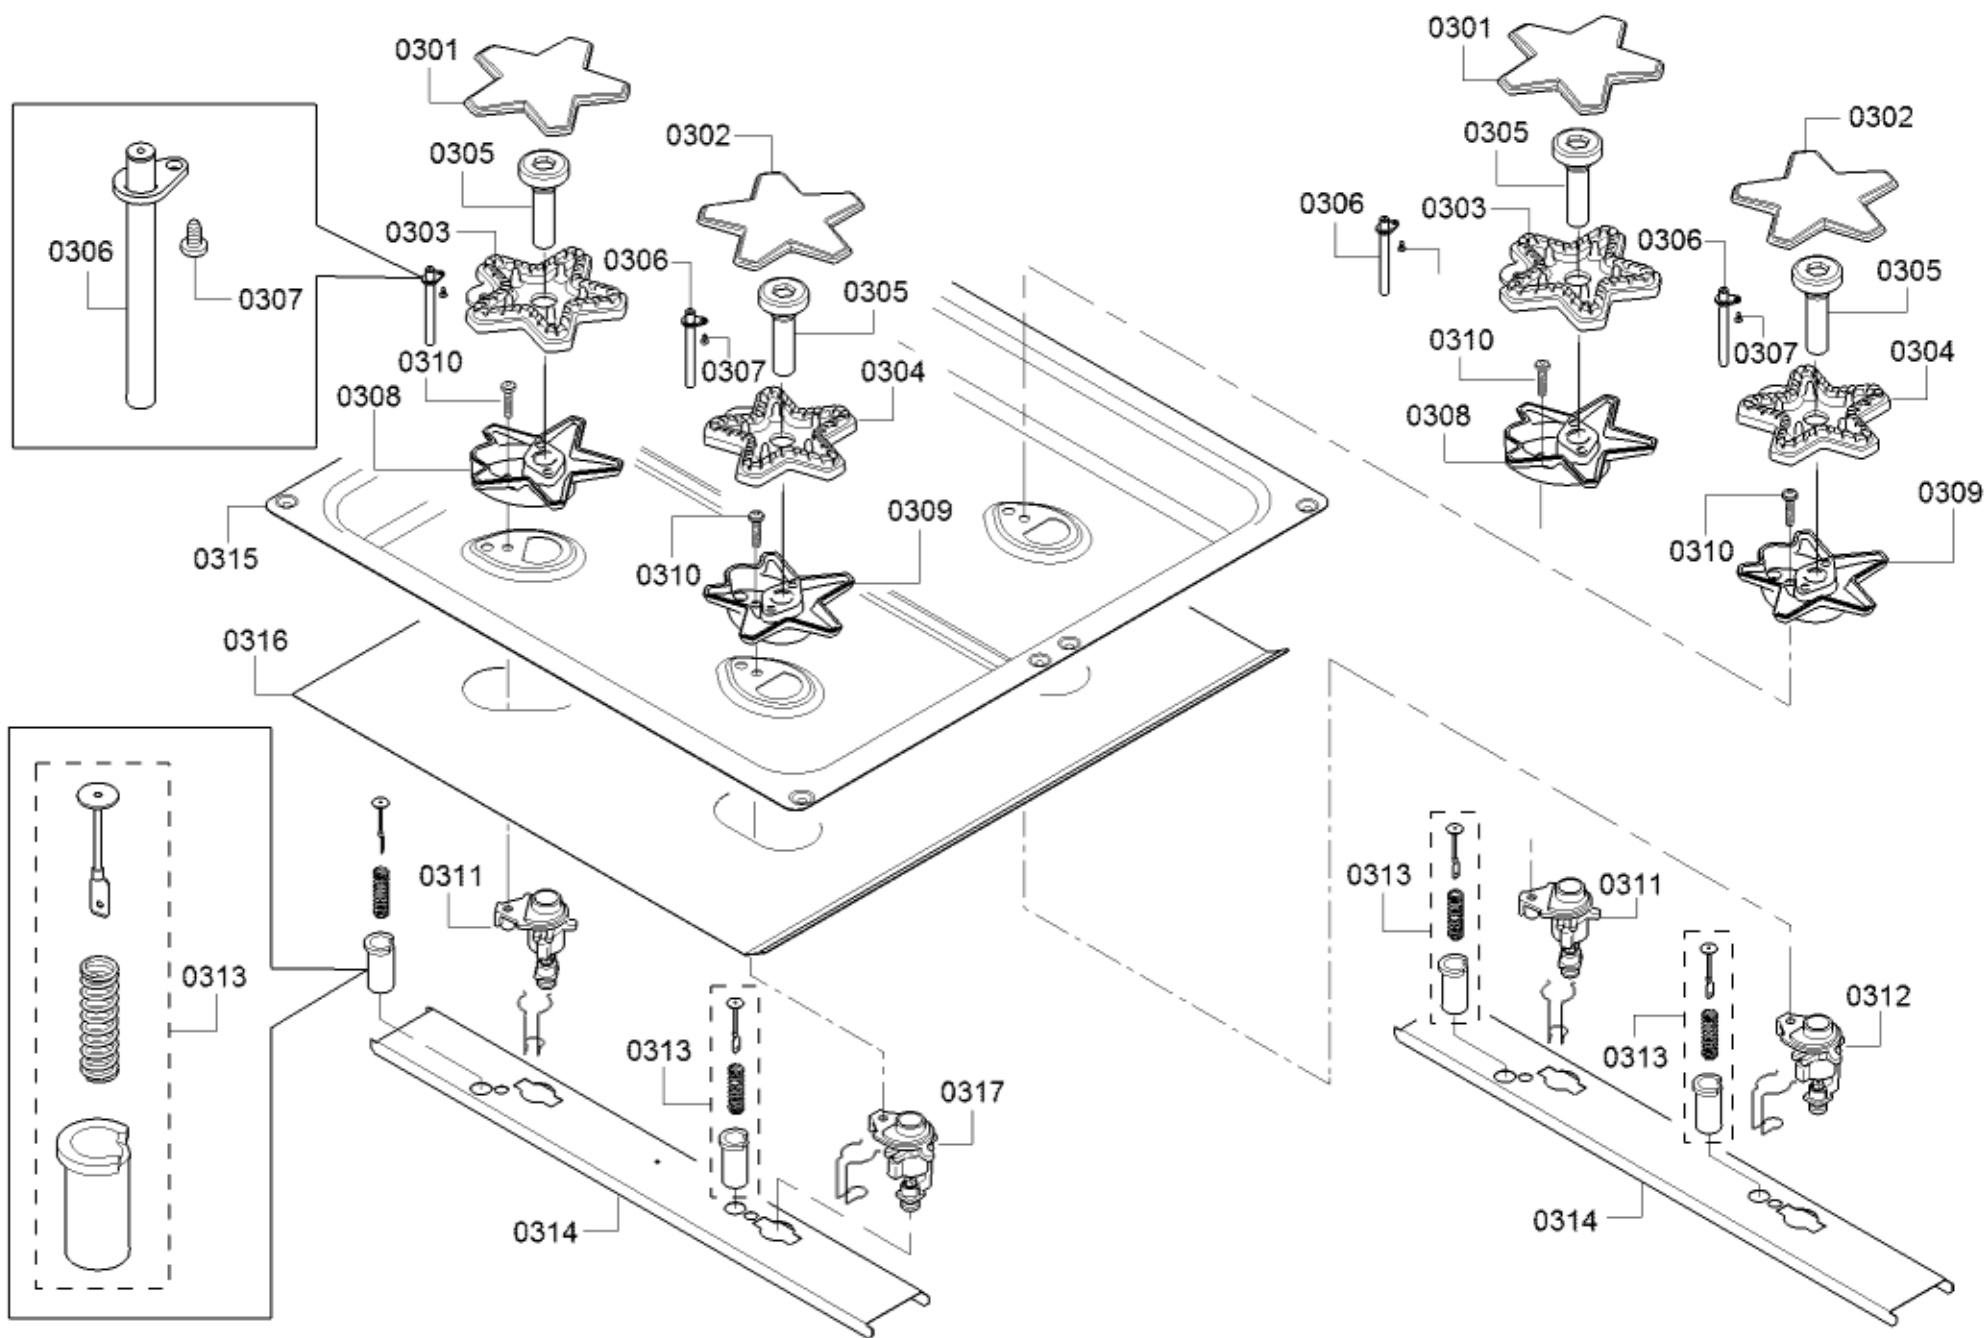

Position ID	Part number.	Replaces:	Description
1101	20000149		Door-outer
1102	20000150		Door-inner
1111	11032542		Hinge
1103	10011927		Bolt
1105	10011397		Handle-cap shaped
1106	12028711		Handle-door
1107	10011397		Handle-cap shaped
1109	10010274		Screw
1110	10008228		Screw
1112	10011608		Screw

Position ID	Part number.	Replaces:	Description
0201	12024418		Module-relay
0202	12024417		Module-relay
0203	00617931		Display
0204	11032519		Bracket
0205	00609115		Switch
0206	11032495		Display module not programmed
0207	11032497		Display module not programmed
0207	11032514		Display module programmed
0209	10011872		Switch-selector
0210	11033021		Light bar
0211	20000043	23000468	Support
0213	20000029		Panel-facia
0214	10008212		Screw
0215	10008201		Ring
0216	00418122		Ring
0217	10010231		Encoder
0218	10011598		Knob
0219	10008199		Knob
0221	10012000		Ring
0222	10011873		Ring
0224	00623921		Regulator-temperature
0225	00617886		Display
0226	10008200		Knob
0227	10010230		Knob
0228	10009568		Knob
0206	12028845		Display module programmed
0212	00623615		Nut

0220

12034239

Display-temperature

Position ID	Part number.	Replaces:	Description
0301	10004490		Burner cap
0302	10004489		Burner cap
0303	10004493		Burner
0304	10004492		Burner
0305	10004495		Venturi nozzle
0306	10006471		Electrode
0308	10004498		Burner housing
0309	10004497		Burner housing
0311	10006793		Jet
0312	10006797		Jet
0313	12007259		Ignition device
0315	00687075		Tray
0316	12024446		Heat shield
0317	10006795		Jet
0314	00701902		Rail
0307	10008211		Screw
0310	10004531		Screw