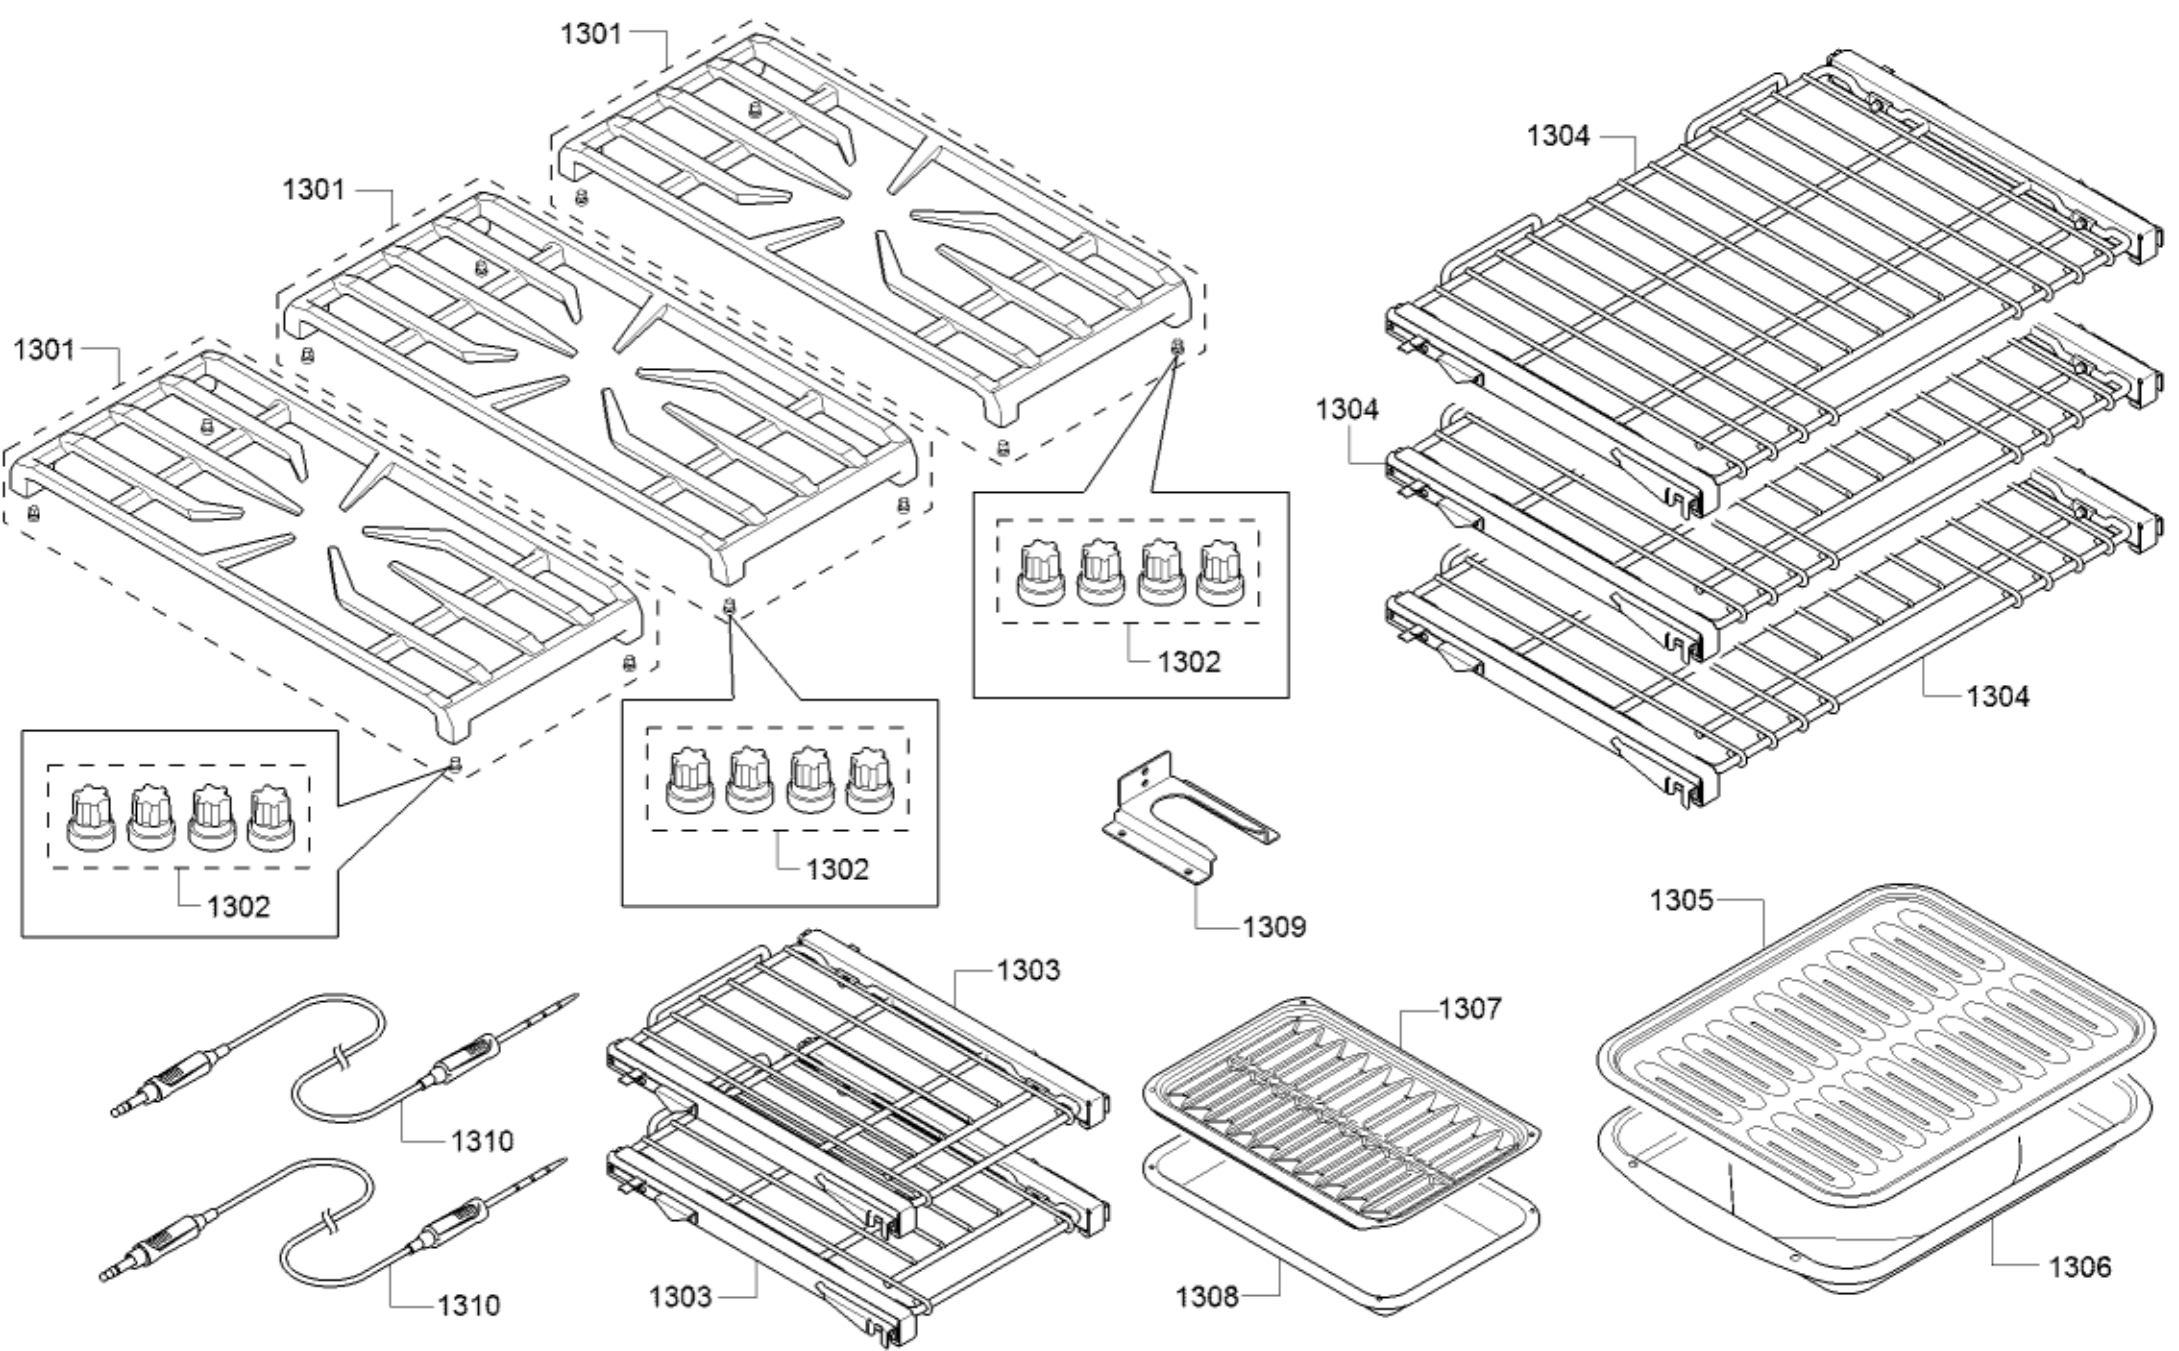

0731	12028136		Adapter
0732	00656309	00752650	Power cord
0708	12031987		Connectivity module
0733	00423966		Cable strap

Position ID	Part number.	Replaces:	Description
0501	11032438		Gas tap
0502	11032439		Gas tap
0503	11032863		Gas tap
0504	11032862		Gas tap
0505	11032440		Gas tap
0506	11032441		Gas tap
0507	11033158		Gas tap
0508	11033159		Gas tap
0509	11033157		Gas tap
0510	11033160		Gas tap
0513	00607662		Connection
0514	00423093		Valve
0516	10011560		Connection piece
0517	00601543		Connection
0518	00425942		Pipe connection piece
0520	10010270		Pipe connection piece
0521	11033161		Gas tap
0522	10003806		Valve
0523	10009155		Valve
0524	00420807		Screw
0526	20000265		Manifold
0527	10009569		Bracket
0528	00754658		Regulator-pressure
0529	10010200		Adapter
0530	11033031		Hose-inlet
0531	10011592		Extension for inlet
0511	00605061		Valve-two way

0512	11034095		Gas tap
0515	11034096		Gas tap
0525	20000140		Manifold

Position ID	Part number.	Replaces:	Description
1002	00643600		Cooling Fan
1003	10011167		Limiter-temperature
1004	00628372		Terminal
1005	00651285		Latch
1006	00618400		Switch-door
1007	10001186		Plate
1008	12013593		Bolt
1009	10001351		Foot
1012	12028141		Cover
1017	10012001		Cover
1018	12028598		Cover
1014	00655554		Receiver
1015	12028710		Seal-door
1016	20000145		Seal-door
1010	10014059		Cover
1001	10020211		Fan motor
1019	10020212		Fan motor
1099	12030965		Repair-set

0496

Position ID	Part number.	Replaces:	Description
0401	10004490		Burner cap
0402	10004489		Burner cap
0403	10004493		Burner
0404	10004492		Burner
0405	10004495		Venturi nozzle
0406	10006471		Electrode
0408	10004498		Burner housing
0409	10004497		Burner housing
0411	10006793		Jet
0412	10006797		Jet
0413	12007259		Ignition device
0414	00701902		Rail
0415	11013687		Hob top
0416	10008221		Heat shield
0407	10008211		Screw
0410	10004531		Screw