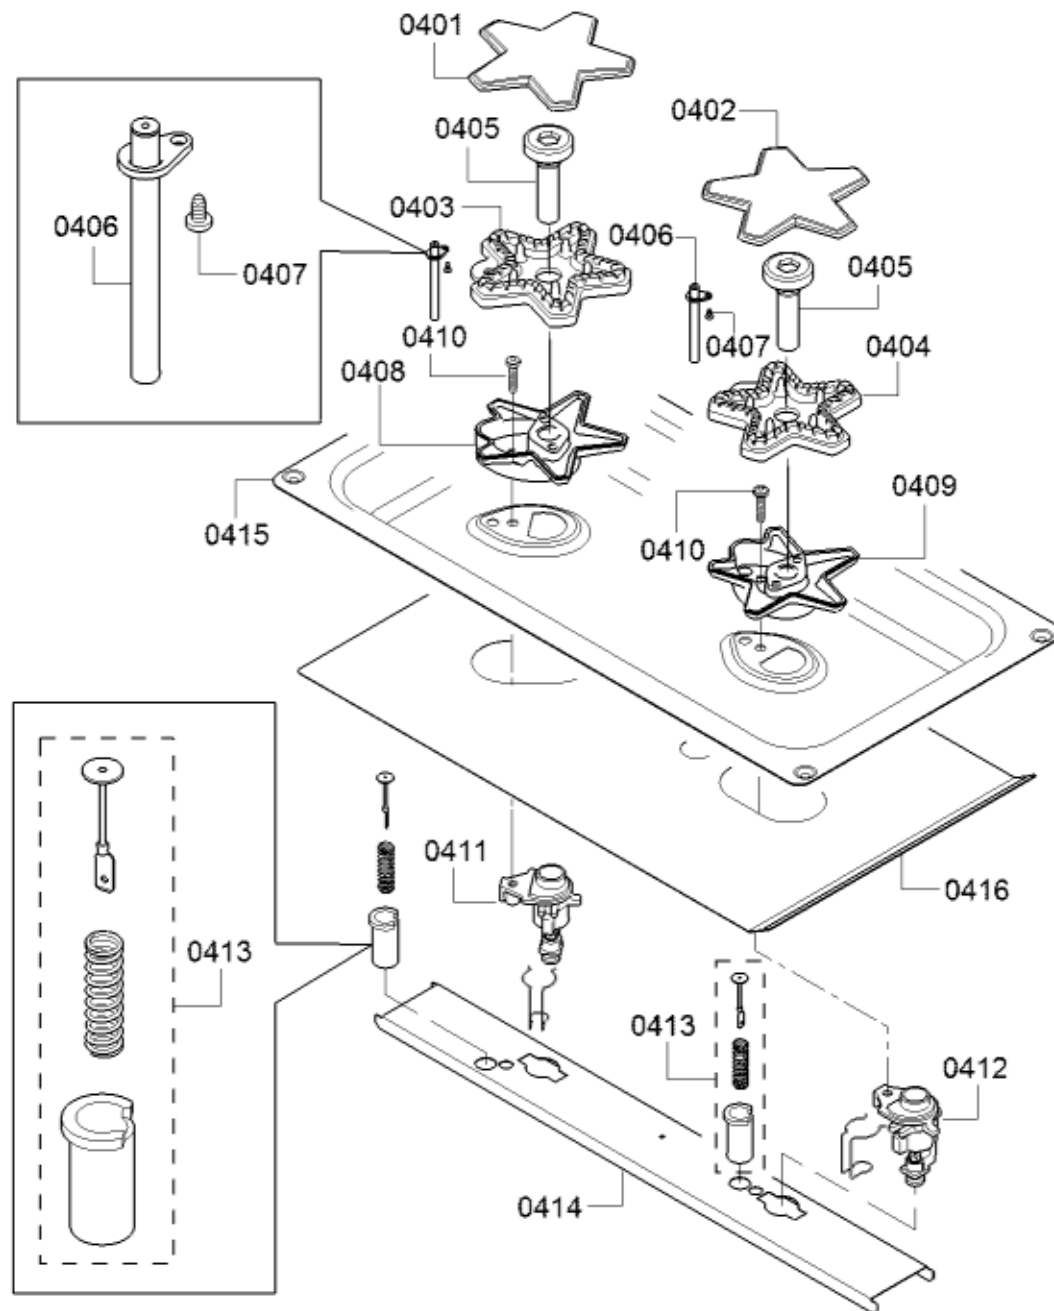

0731	12028136		Adapter
0732	00656309	00752650	Power cord
0708	12031987		Connectivity module
0733	00423966		Cable strap

Position ID	Part number.	Replaces:	Description
0501	11032438		Gas tap
0502	11032439		Gas tap
0503	11032863		Gas tap
0504	11032862		Gas tap
0505	11032440		Gas tap
0506	11032441		Gas tap
0507	11033158		Gas tap
0508	11033159		Gas tap
0509	11033157		Gas tap
0510	11033160		Gas tap
0513	00607662		Connection
0514	00423093		Valve
0516	10011560		Connection piece
0517	00601543		Connection
0518	00425942		Pipe connection piece
0520	10010270		Pipe connection piece
0521	11033161		Gas tap
0522	10003806		Valve
0523	10009155		Valve
0524	00420807		Screw
0526	20000265		Manifold
0527	10009569		Bracket
0528	00754658		Regulator-pressure
0529	10010200		Adapter
0530	11033031		Hose-inlet
0531	10011592		Extension for inlet
0511	00605061		Valve-two way

0512	11034095		Gas tap
0515	11034096		Gas tap
0525	20000140		Manifold

Position ID	Part number.	Replaces:	Description
1002	00643600		Cooling Fan
1003	10011167		Limiter-temperature
1004	00628372		Terminal
1005	00651285		Latch
1006	00618400		Switch-door
1007	10001186		Plate
1008	12013593		Bolt
1009	10001351		Foot
1012	12028141		Cover
1017	10012001		Cover
1018	12028598		Cover
1014	00655554		Receiver
1015	12028710		Seal-door
1016	20000145		Seal-door
1010	10014059		Cover
1001	10020211		Fan motor
1019	10020212		Fan motor
1099	12030965		Repair-set

0496

Position ID	Part number.	Replaces:	Description
0401	10004490		Burner cap
0402	10004489		Burner cap
0403	10004493		Burner
0404	10004492		Burner
0405	10004495		Venturi nozzle
0406	10006471		Electrode
0408	10004498		Burner housing
0409	10004497		Burner housing
0411	10006793		Jet
0412	10006797		Jet
0413	12007259		Ignition device
0414	00701902		Rail
0415	11013687		Hob top
0416	10008221		Heat shield
0407	10008211		Screw
0410	10004531		Screw