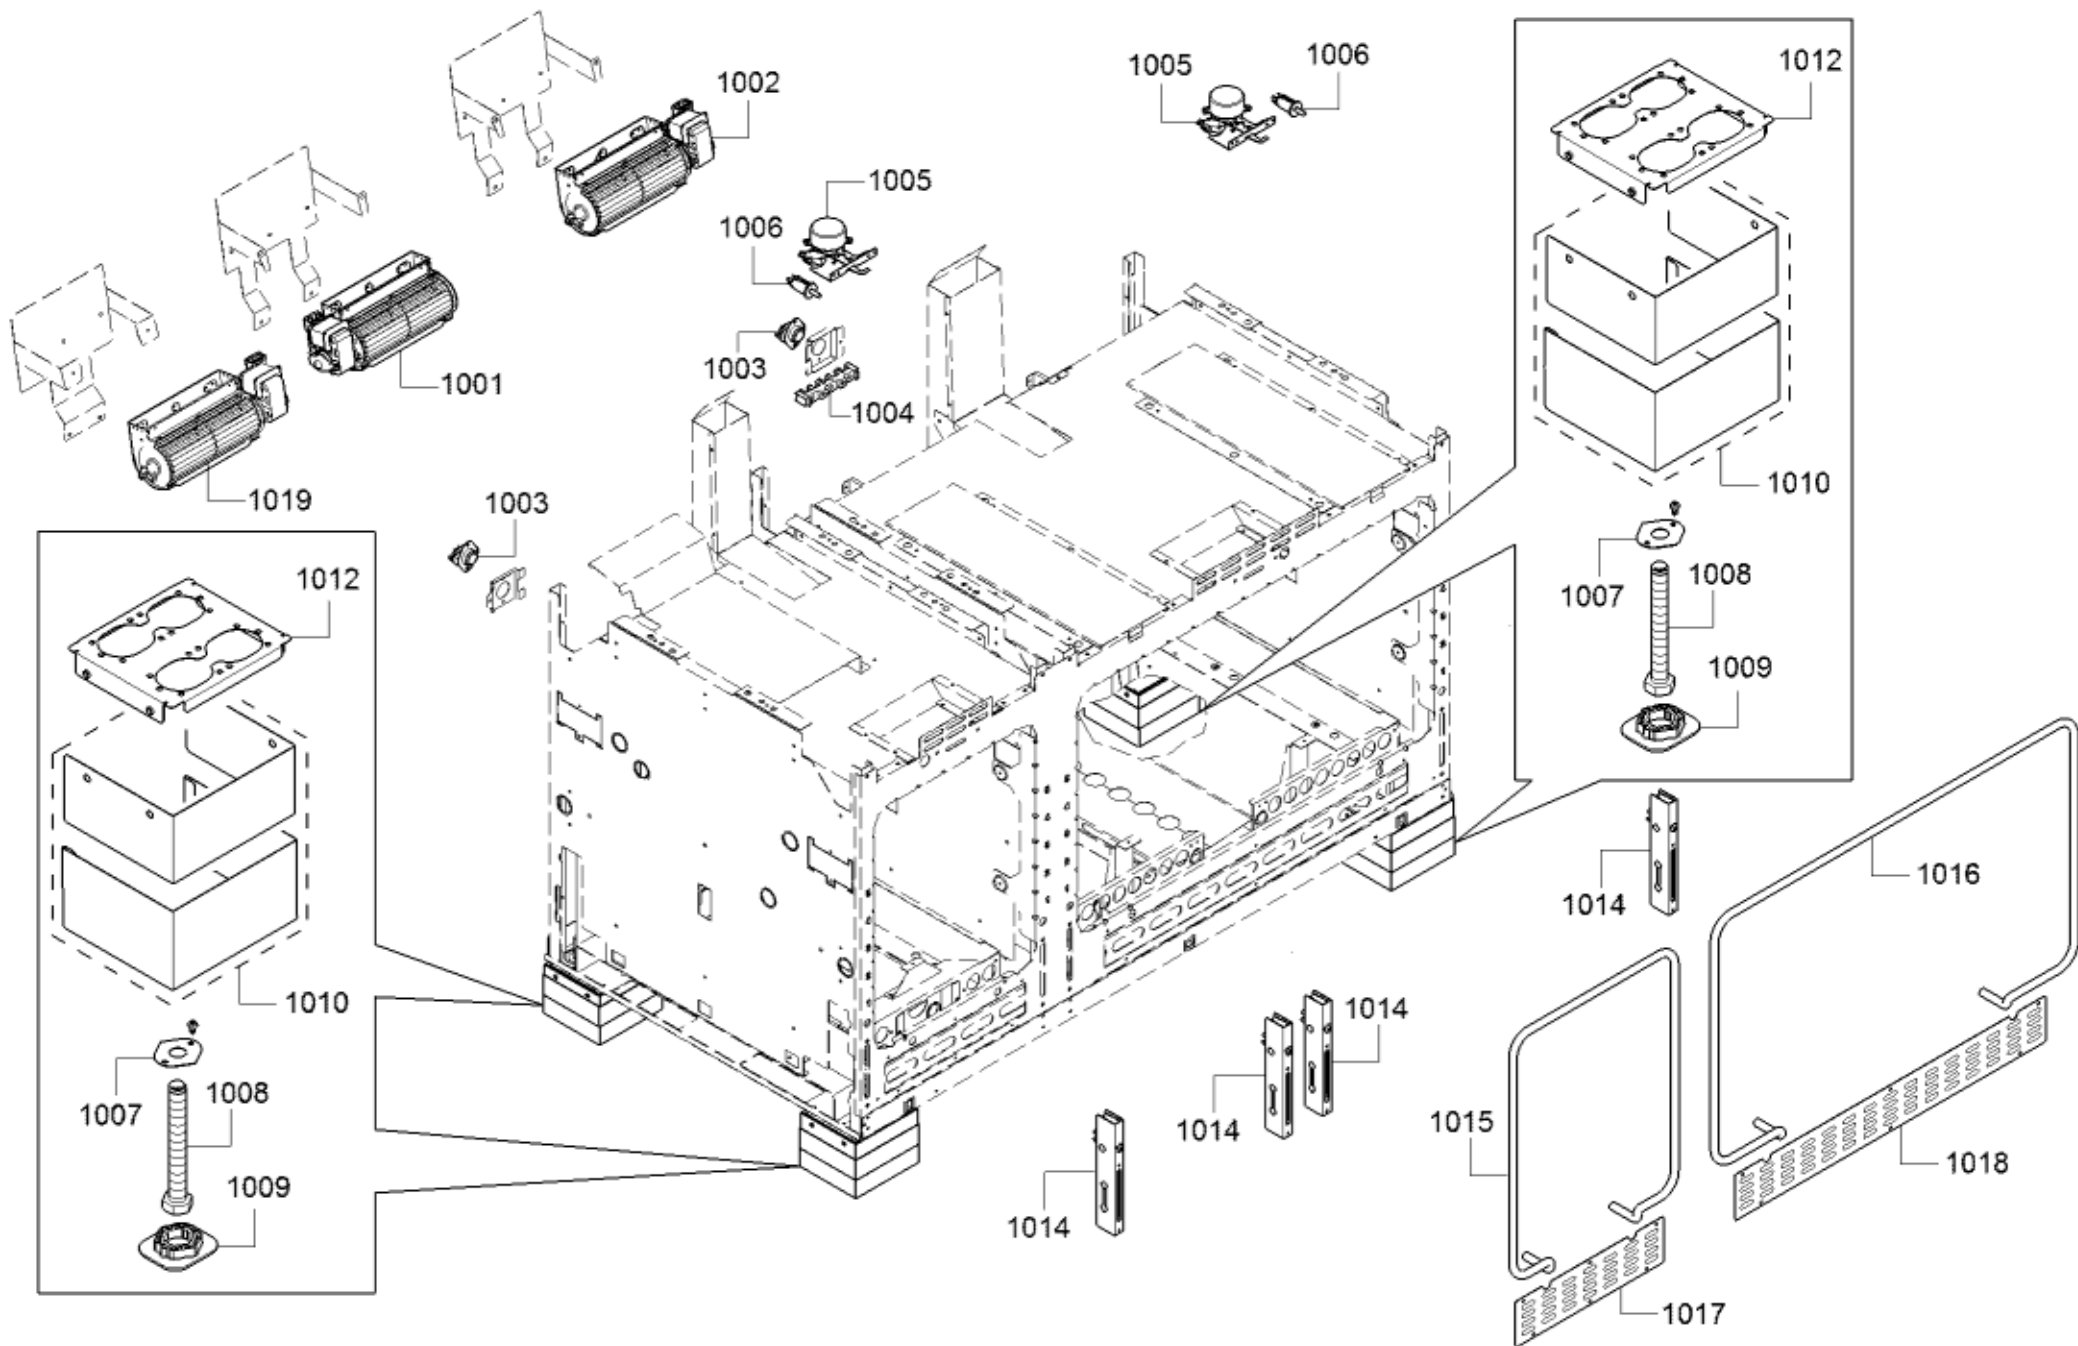

0731	12028136		Adapter
0732	00656309	00752650	Power cord
0708	12031987		Connectivity module
0733	00423966		Cable strap

Position ID	Part number.	Replaces:	Description
0501	11032438		Gas tap
0502	11032439		Gas tap
0503	11032863		Gas tap
0504	11032862		Gas tap
0505	11032440		Gas tap
0506	11032441		Gas tap
0507	11033158		Gas tap
0508	11033159		Gas tap
0509	11033157		Gas tap
0510	11033160		Gas tap
0513	00607662		Connection
0514	00423093		Valve
0516	10011560		Connection piece
0517	00601543		Connection
0518	00425942		Pipe connection piece
0520	10010270		Pipe connection piece
0521	11033161		Gas tap
0522	10003806		Valve
0523	10009155		Valve
0524	00420807		Screw
0526	20000265		Manifold
0527	10009569		Bracket
0528	00754658		Regulator-pressure
0529	10010200		Adapter
0530	11033031		Hose-inlet
0531	10011592		Extension for inlet
0511	00605061		Valve-two way

0512	11034095		Gas tap
0515	11034096		Gas tap
0525	20000140		Manifold

Position ID	Part number.	Replaces:	Description
1002	00643600		Cooling Fan
1003	10011167		Limiter-temperature
1004	00628372		Terminal
1005	00651285		Latch
1006	00618400		Switch-door
1007	10001186		Plate
1008	12013593		Bolt
1009	10001351		Foot
1012	12028141		Cover
1017	10012001		Cover
1018	12028598		Cover
1014	00655554		Receiver
1015	12028710		Seal-door
1016	20000145		Seal-door
1010	10014059		Cover
1001	10020211		Fan motor
1019	10020212		Fan motor
1099	12030965		Repair-set