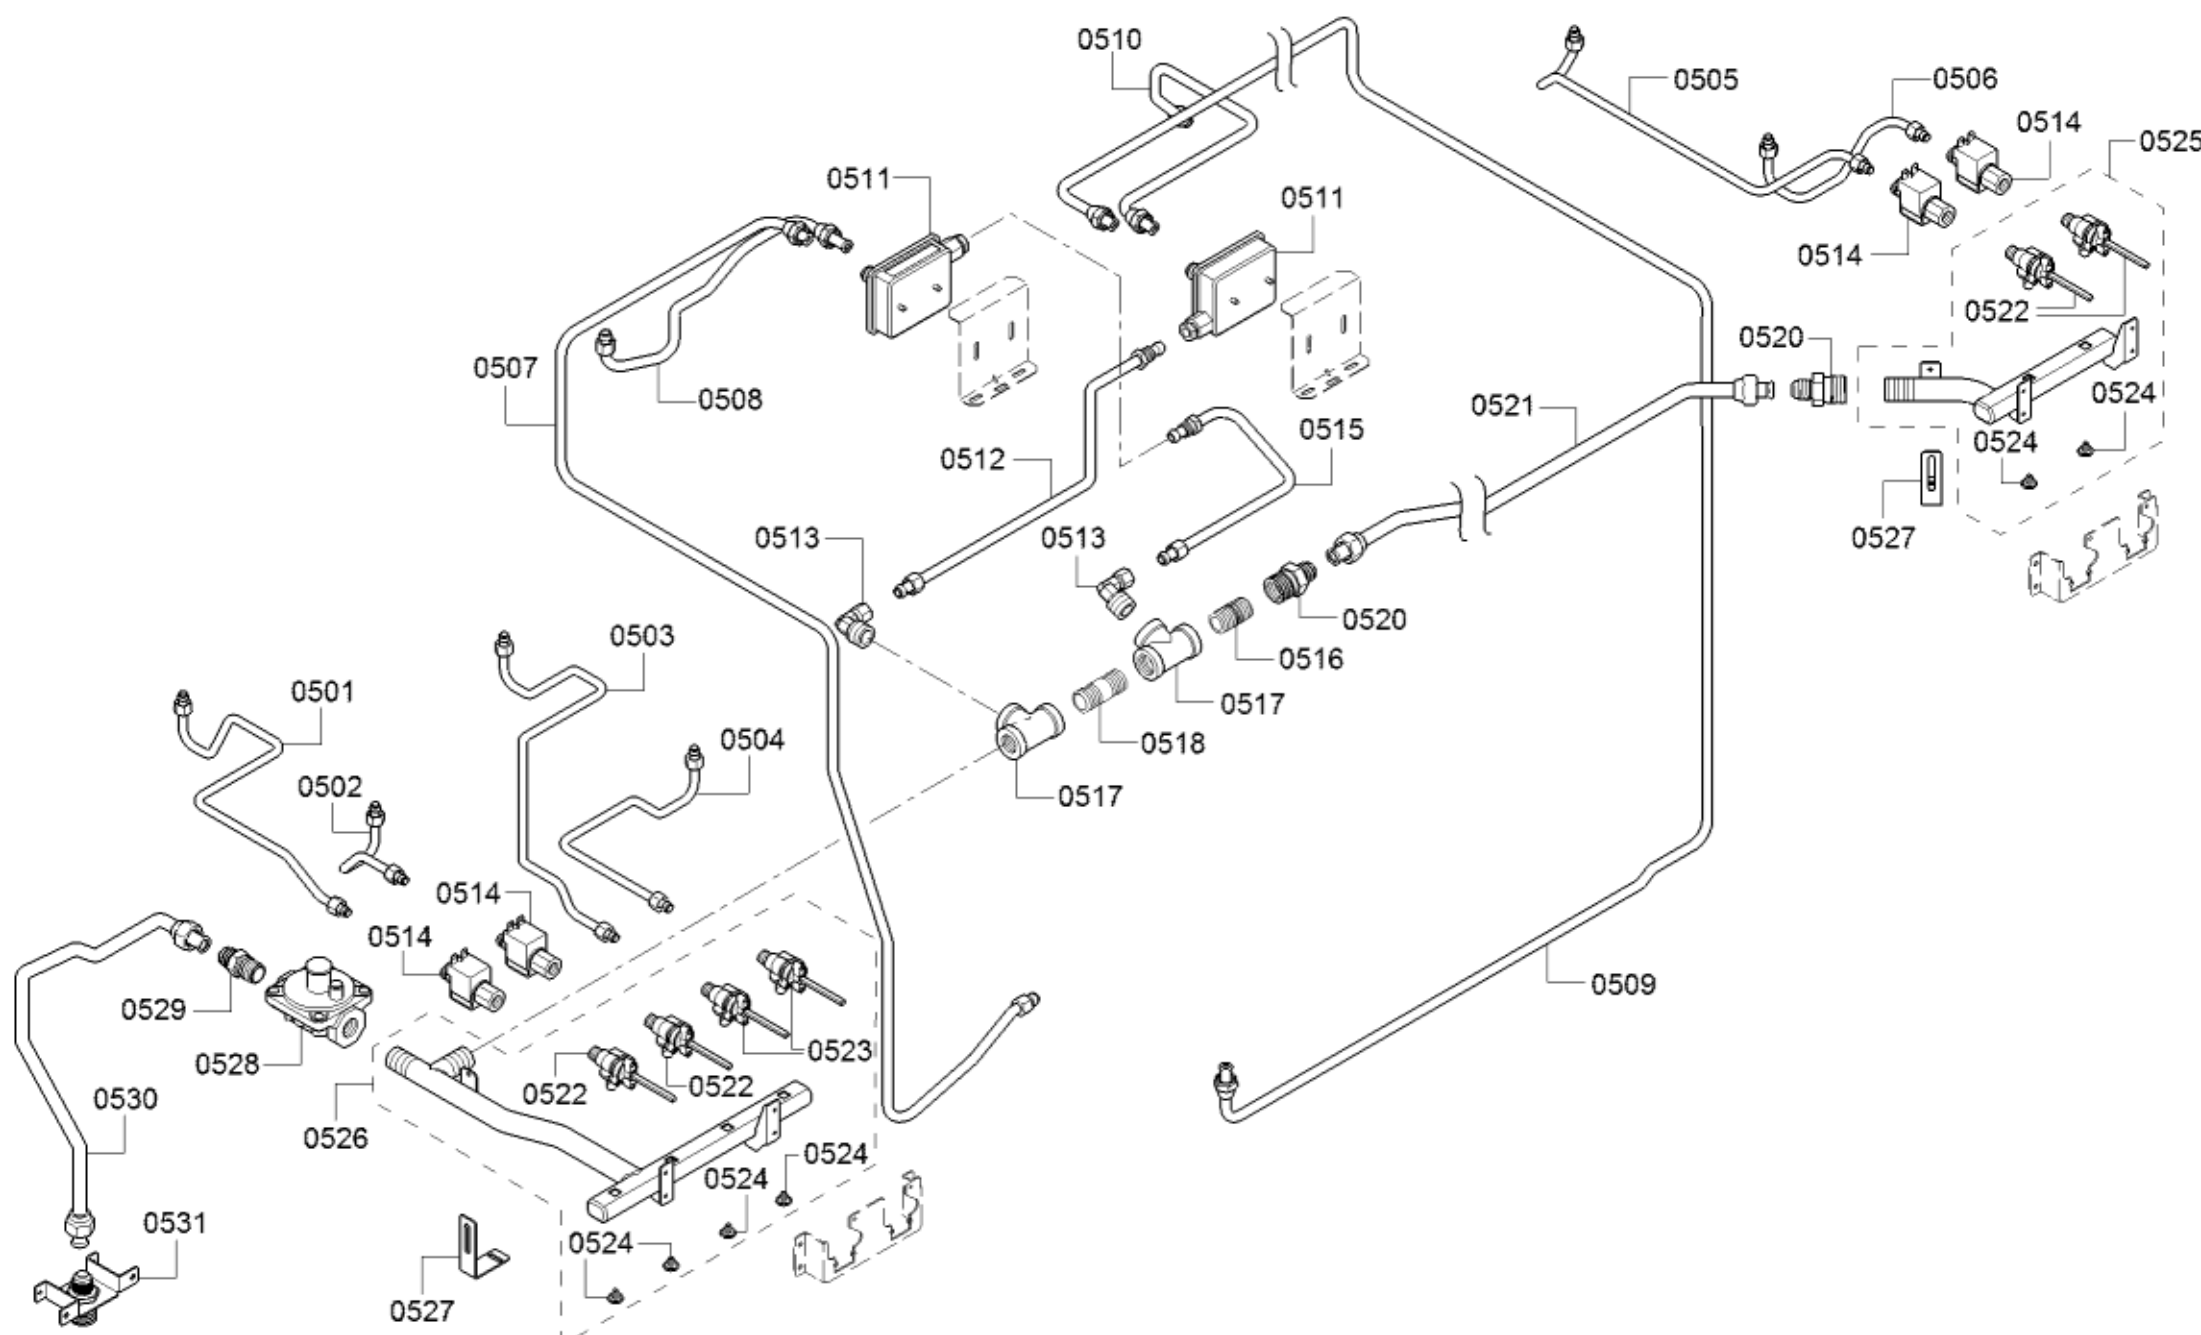

0731	12028136		Adapter
0732	00656309	00752650	Power cord
0708	12031987		Connectivity module
0733	00423966		Cable strap

Position ID	Part number.	Replaces:	Description
0501	11032438		Gas tap
0502	11032439		Gas tap
0503	11032863		Gas tap
0504	11032862		Gas tap
0505	11032440		Gas tap
0506	11032441		Gas tap
0507	11033158		Gas tap
0508	11033159		Gas tap
0509	11033157		Gas tap
0510	11033160		Gas tap
0513	00607662		Connection
0514	00423093		Valve
0516	10011560		Connection piece
0517	00601543		Connection
0518	00425942		Pipe connection piece
0520	10010270		Pipe connection piece
0521	11033161		Gas tap
0522	10003806		Valve
0523	10009155		Valve
0524	00420807		Screw
0526	20000265		Manifold
0527	10009569		Bracket
0528	00754658		Regulator-pressure
0529	10010200		Adapter
0530	11033031		Hose-inlet
0531	10011592		Extension for inlet
0511	00605061		Valve-two way

0512	11034095		Gas tap
0515	11034096		Gas tap
0525	20000140		Manifold

Position ID	Part number.	Replaces:	Description
1002	00643600		Cooling Fan
1003	10011167		Limiter-temperature
1004	00628372		Terminal
1005	00651285		Latch
1006	00618400		Switch-door
1007	10001186		Plate
1008	12013593		Bolt
1009	10001351		Foot
1012	12028141		Cover
1017	10012001		Cover
1018	12028598		Cover
1014	00655554		Receiver
1015	12028710		Seal-door
1016	20000145		Seal-door
1010	10014059		Cover
1001	10020211		Fan motor
1019	10020212		Fan motor
1099	12030965		Repair-set

0496

Position ID	Part number.	Replaces:	Description
0401	10004490		Burner cap
0402	10004489		Burner cap
0403	10004493		Burner
0404	10004492		Burner
0405	10004495		Venturi nozzle
0406	10006471		Electrode
0408	10004498		Burner housing
0409	10004497		Burner housing
0411	10006793		Jet
0412	10006797		Jet
0413	12007259		Ignition device
0414	00701902		Rail
0415	11013687		Hob top
0416	10008221		Heat shield
0407	10008211		Screw
0410	10004531		Screw