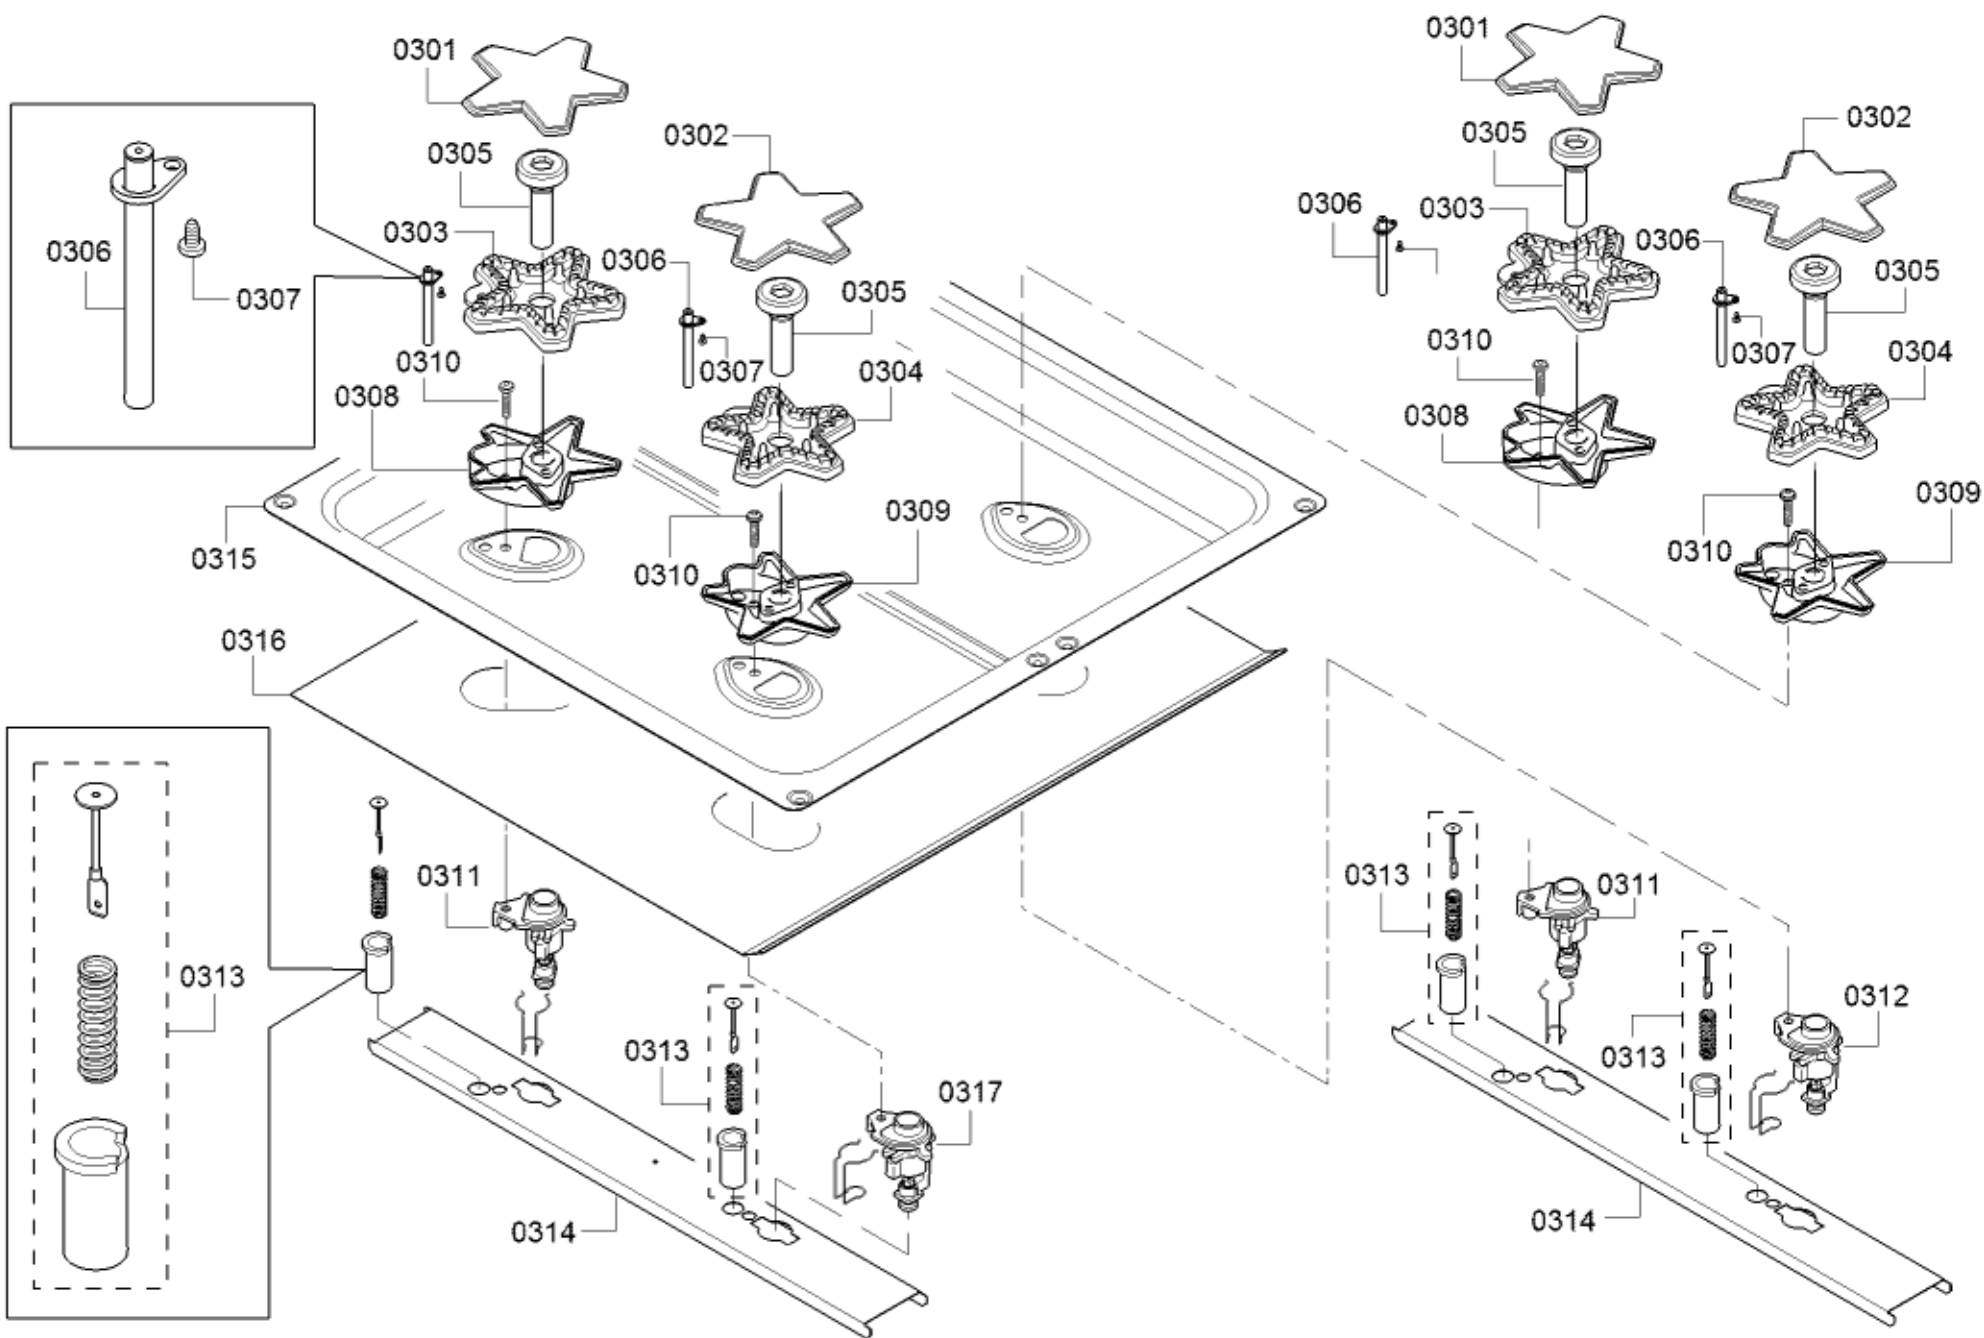

Position ID	Part number.	Replaces:	Description
1101	20000149		Door-outer
1102	20000150		Door-inner
1103	10011927		Bolt
1105	10011397		Handle-cap shaped
1106	12028711		Handle-door
1107	10011397		Handle-cap shaped
1109	10010274		Screw
1110	10008228		Screw
1111	11032542		Hinge
1112	10011608		Screw

Position ID	Part number.	Replaces:	Description
0201	12024418		Module-relay
0202	12024417		Module-relay
0203	00617931		Display
0204	11032519		Bracket
0205	00609115		Switch
0206	11032495		Display module not programmed
0207	11032497		Display module not programmed
0207	11032514		Display module programmed
0209	10011872		Switch-selector
0210	11033021		Light bar
0211	23000468		Support
0213	20000029		Panel-facia
0214	10008212		Screw
0215	10008201		Ring
0216	00418122		Ring
0217	10010231		Encoder
0218	10011598		Knob
0219	10008199		Knob
0221	10012000		Ring
0222	10011873		Ring
0224	00623921		Regulator-temperature
0225	00617886		Display
0226	10008200		Knob
0227	10010230		Knob
0228	10009568		Knob
0206	12028845		Display module programmed
0212	00623615		Nut

0220

12034239

Display-temperature

Position ID	Part number.	Replaces:	Description
0301	10004490		Burner cap
0302	10004489		Burner cap
0303	10004493		Burner
0304	10004492		Burner
0305	10004495		Venturi nozzle
0306	10006471		Electrode
0308	10004498		Burner housing
0309	10004497		Burner housing
0311	10006793		Jet
0312	10006797		Jet
0313	12007259		Ignition device
0314	00701902		Rail
0315	00687075		Tray
0316	12024446		Heat shield
0317	10006795		Jet
0307	10008211		Screw
0310	10004531		Screw