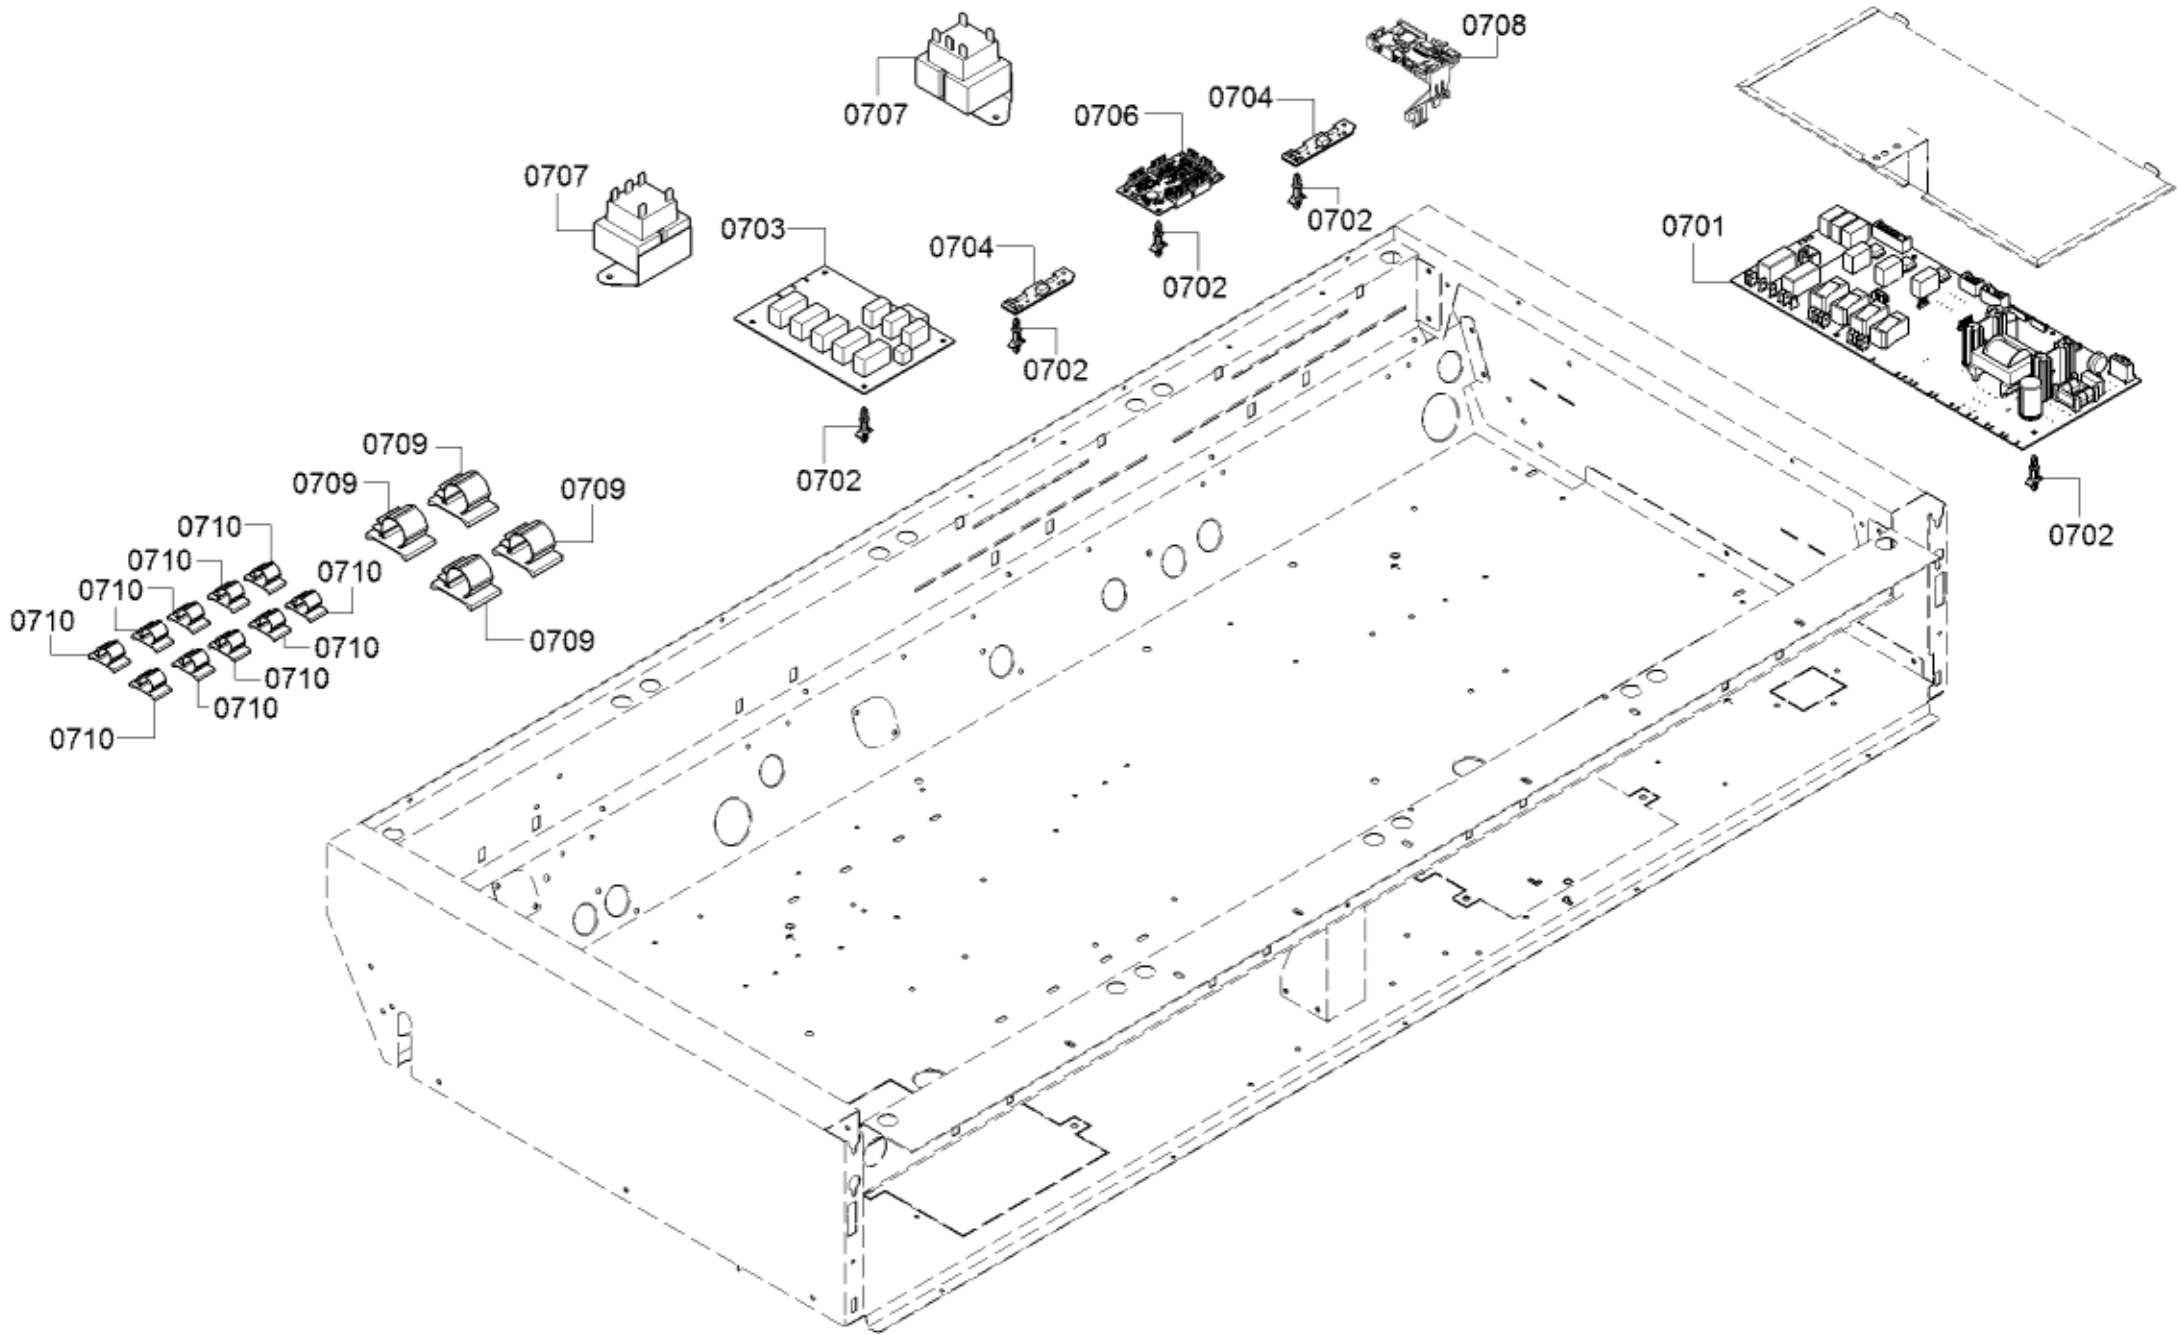

0220

12034239

Display-temperature

0396

<b>Position ID</b>	<b>Part number.</b>	<b>Replaces:</b>	<b>Description</b>
0301	10004490		Burner cap
0302	10004489		Burner cap
0303	10004493		Burner
0304	10004492		Burner
0305	10004495		Venturi nozzle
0306	10006471		Electrode
0307	10008211		Screw
0308	10004498		Burner housing
0309	10004497		Burner housing
0310	10004531		Screw
0311	10006793		Jet
0312	10006797		Jet
0313	12007259		Ignition device
0314	00701902		Rail
0315	00687075		Tray
0316	12024446		Heat shield
0317	10006795		Jet

<b>Position ID</b>	<b>Part number.</b>	<b>Replaces:</b>	<b>Description</b>
1201	20000151		Door-outer
1202	20000152		Door-inner
1203	10011927		Bolt
1205	10011397		Handle-cap shaped
1206	11033033		Handle-door
1207	10011397		Handle-cap shaped
1208	10010271		Plate
1209	10010274		Screw
1210	10008228		Screw
1211	11032543		Hinge
1212	10011608		Screw

0199

<b>Position ID</b>	<b>Part number.</b>	<b>Replaces:</b>	<b>Description</b>
0101	00146137		Back wall panel
0102	23000092		Back panel
0103	00649417	00752161	Cover
0104	12028699		Back panel
0105	20000392		Panel side
0106	20000393		Panel side
0107	10013545		Latch
0108	00619081		Connection piece
0109	12028700		Plate