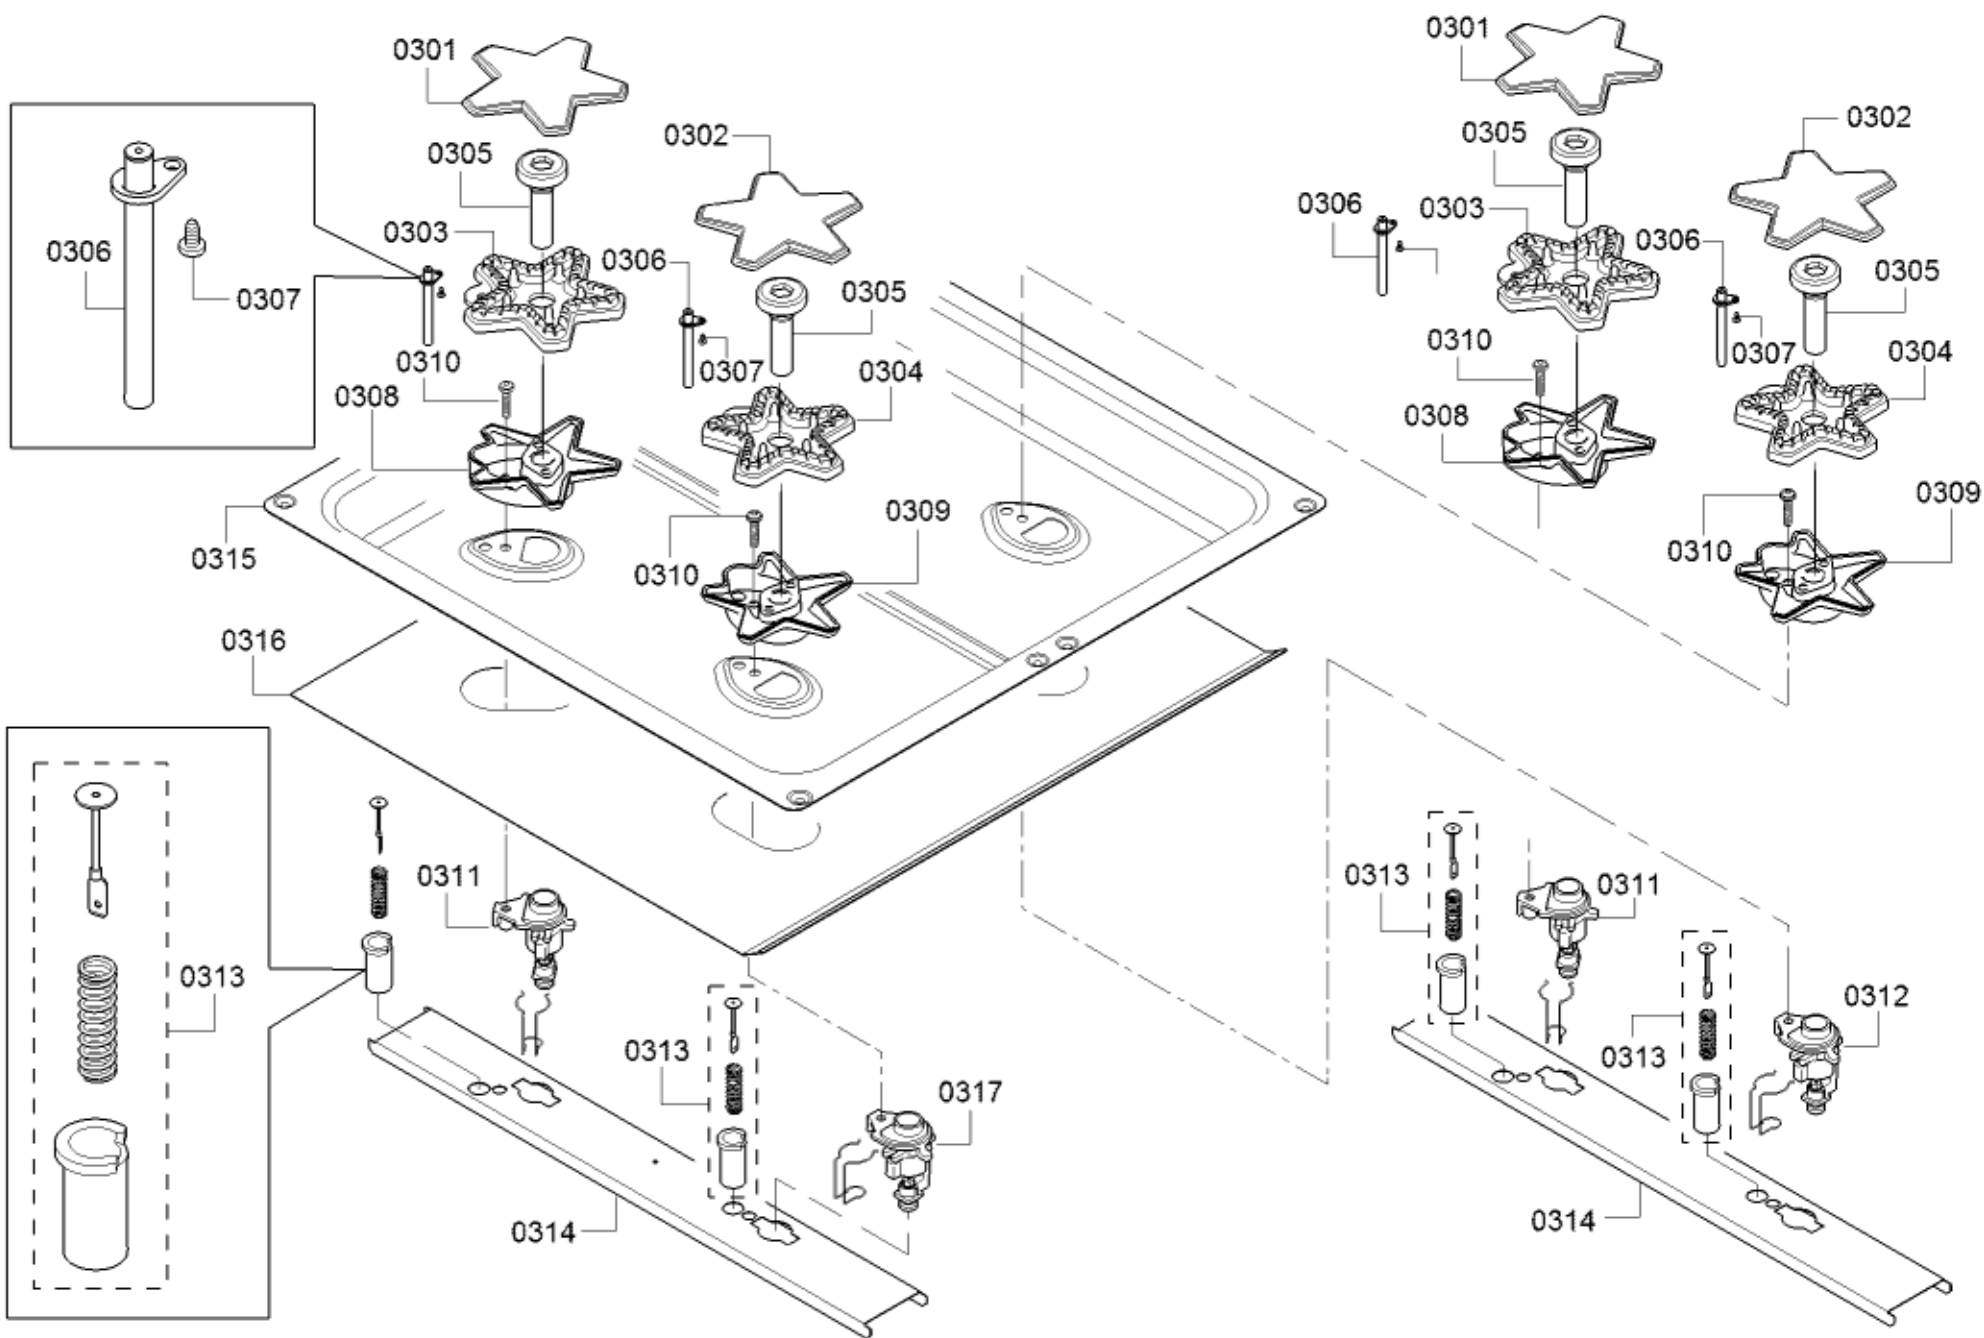

<b>Position ID</b>	<b>Part number.</b>	<b>Replaces:</b>	<b>Description</b>
0201	12024418		Module-relay
0202	12024417		Module-relay
0203	00617931		Display
0204	11032519		Bracket
0205	00609115		Switch
0206	11032495		Display module not programmed
0206	12028845		Display module programmed
0207	11032497		Display module not programmed
0207	11032514		Display module programmed
0209	10011872		Switch-selector
0210	11033021		Light bar
0211	23000468		Support
0212	00623615		Nut
0213	20000029		Panel-facia
0214	10008212		Screw
0215	10008201		Ring
0216	00418122		Ring
0217	10010231		Encoder
0218	10011598		Knob
0219	10008199		Knob
0221	10012000		Ring
0222	10011873		Ring
0224	00623921		Regulator-temperature
0225	00617886		Display
0226	10008200		Knob
0227	10010230		Knob
0228	10009568		Knob

0220

12034239

Display-temperature

0396

<b>Position ID</b>	<b>Part number.</b>	<b>Replaces:</b>	<b>Description</b>
0301	10004490		Burner cap
0302	10004489		Burner cap
0303	10004493		Burner
0304	10004492		Burner
0305	10004495		Venturi nozzle
0306	10006471		Electrode
0307	10008211		Screw
0308	10004498		Burner housing
0309	10004497		Burner housing
0310	10004531		Screw
0311	10006793		Jet
0312	10006797		Jet
0313	12007259		Ignition device
0314	00701902		Rail
0315	00687075		Tray
0316	12024446		Heat shield
0317	10006795		Jet

<b>Position ID</b>	<b>Part number.</b>	<b>Replaces:</b>	<b>Description</b>
1201	20000151		Door-outer
1202	20000152		Door-inner
1203	10011927		Bolt
1205	10011397		Handle-cap shaped
1206	11033033		Handle-door
1207	10011397		Handle-cap shaped
1208	10010271		Plate
1209	10010274		Screw
1210	10008228		Screw
1211	11032543		Hinge
1212	10011608		Screw

0199

<b>Position ID</b>	<b>Part number.</b>	<b>Replaces:</b>	<b>Description</b>
0101	00146137		Back wall panel
0102	23000092		Back panel
0103	00649417	00752161	Cover
0104	12028699		Back panel
0105	20000392		Panel side
0106	20000393		Panel side
0107	10013545		Latch
0108	00619081		Connection piece
0109	12028700		Plate