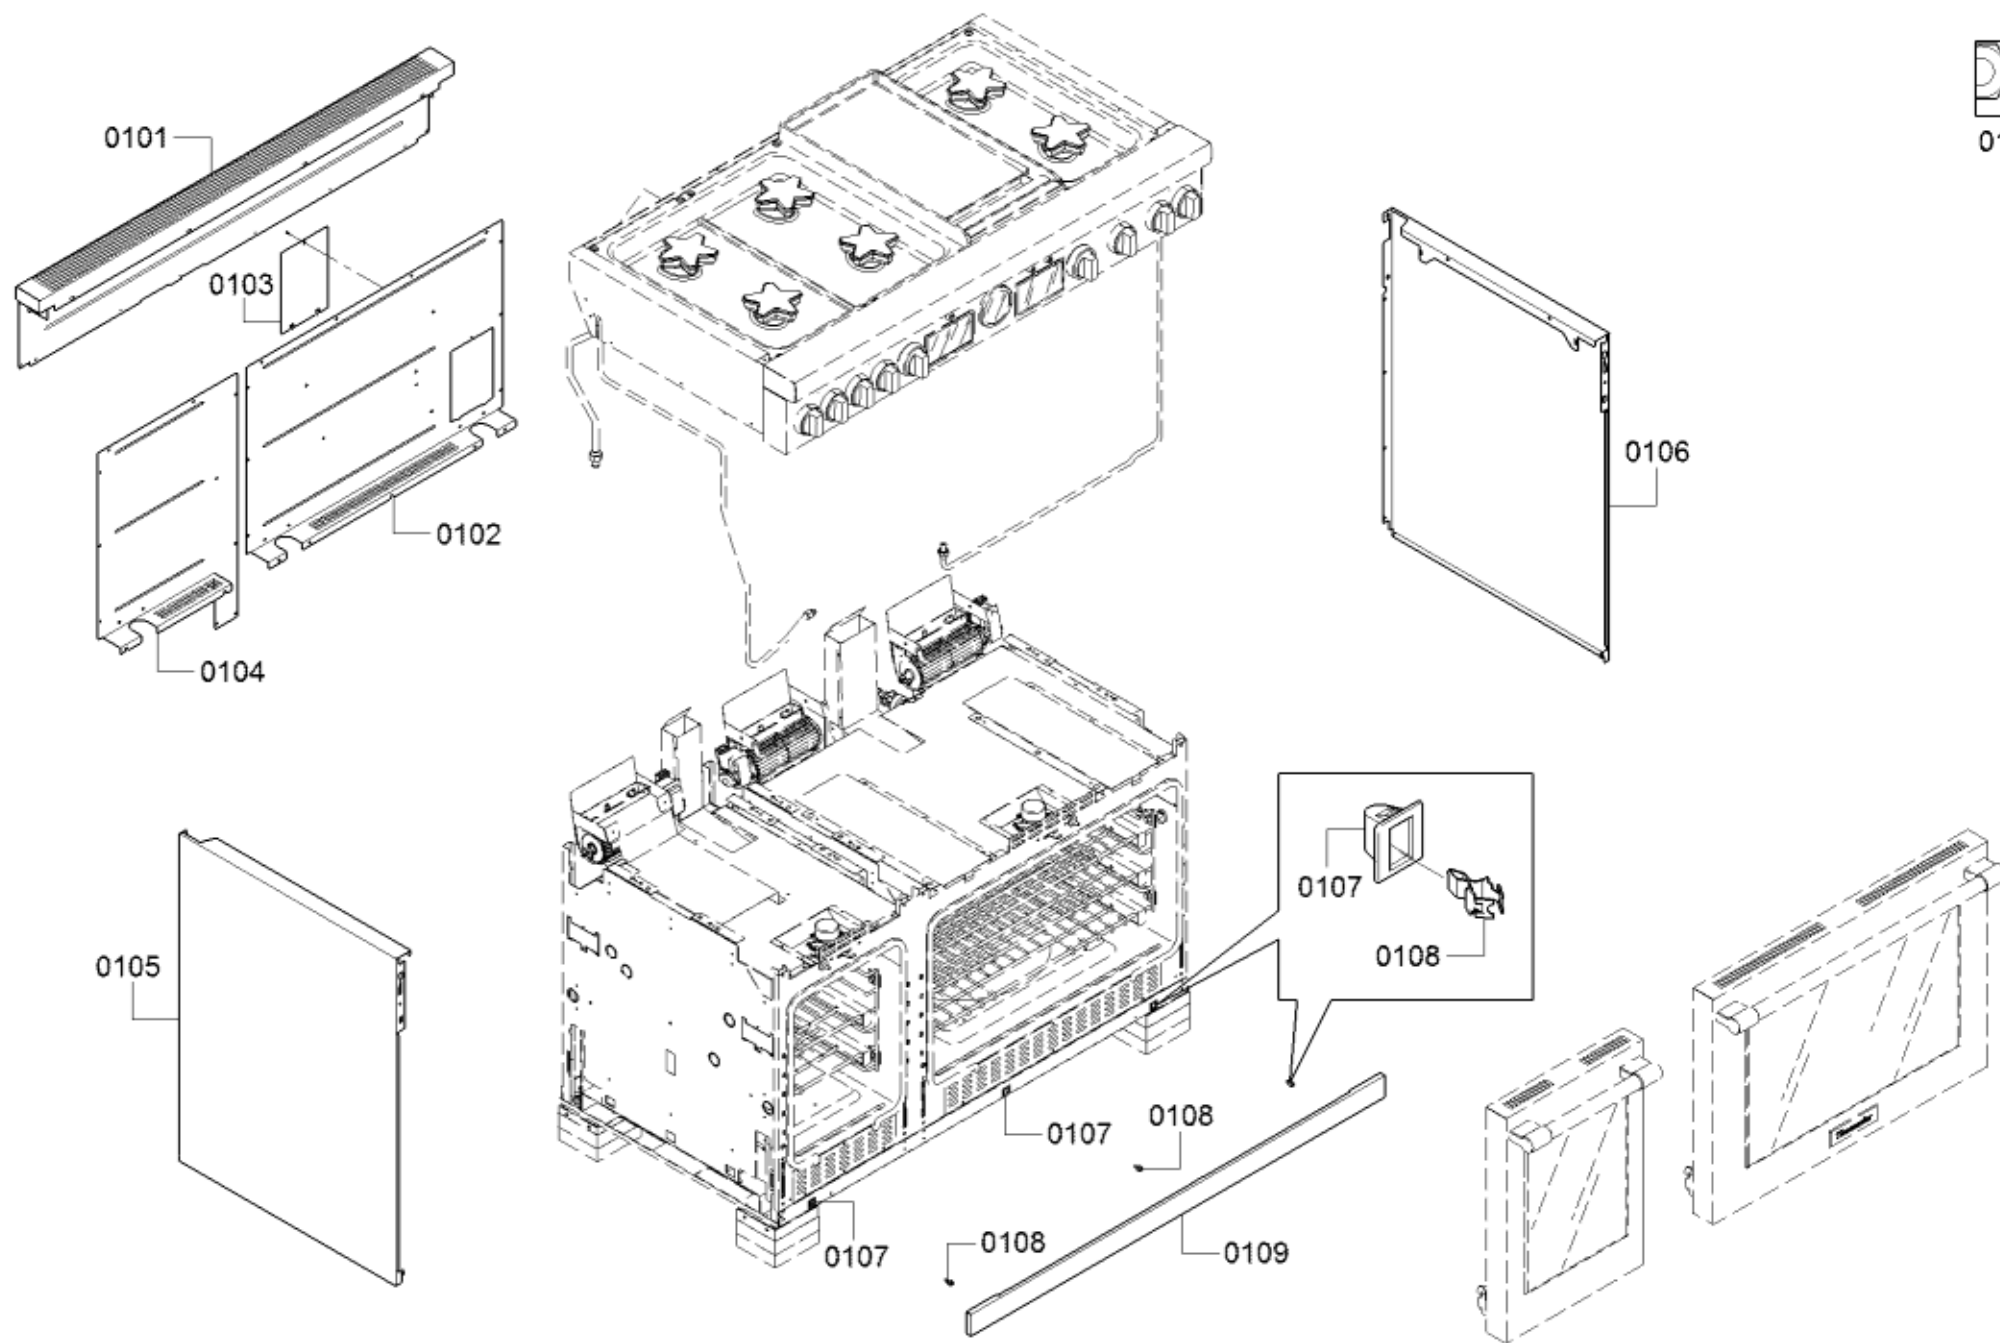

<b>Position ID</b>	<b>Part number.</b>	<b>Replaces:</b>	<b>Description</b>
0201	12024418		Module-relay
0202	12024417		Module-relay
0203	00617931		Display
0204	11032519		Bracket
0205	00609115		Switch
0206	11032495		Display module not programmed
0206	12028845		Display module programmed
0207	11032497		Display module not programmed
0207	11032514		Display module programmed
0209	10011872		Switch-selector
0210	11033021		Light bar
0211	23000468		Support
0212	00623615		Nut
0213	20000029		Panel-facia
0214	10008212		Screw
0215	10008201		Ring
0216	00418122		Ring
0217	10010231		Encoder
0218	10011598		Knob
0219	10008199		Knob
0221	10012000		Ring
0222	10011873		Ring
0224	00623921		Regulator-temperature
0225	00617886		Display
0226	10008200		Knob
0227	10010230		Knob
0228	10009568		Knob

0220

12034239

Display-temperature

0396

<b>Position ID</b>	<b>Part number.</b>	<b>Replaces:</b>	<b>Description</b>
0301	10004490		Burner cap
0302	10004489		Burner cap
0303	10004493		Burner
0304	10004492		Burner
0305	10004495		Venturi nozzle
0306	10006471		Electrode
0307	10008211		Screw
0308	10004498		Burner housing
0309	10004497		Burner housing
0310	10004531		Screw
0311	10006793		Jet
0312	10006797		Jet
0313	12007259		Ignition device
0314	00701902		Rail
0315	00687075		Tray
0316	12024446		Heat shield
0317	10006795		Jet

<b>Position ID</b>	<b>Part number.</b>	<b>Replaces:</b>	<b>Description</b>
1201	20000151		Door-outer
1202	20000152		Door-inner
1203	10011927		Bolt
1205	10011397		Handle-cap shaped
1206	11033033		Handle-door
1207	10011397		Handle-cap shaped
1208	10010271		Plate
1209	10010274		Screw
1210	10008228		Screw
1211	11032543		Hinge
1212	10011608		Screw

0199

<b>Position ID</b>	<b>Part number.</b>	<b>Replaces:</b>	<b>Description</b>
0101	00146137		Back wall panel
0102	23000092		Back panel
0103	00649417	00752161	Cover
0104	12028699		Back panel
0105	20000392		Panel side
0106	20000393		Panel side
0107	10013545		Latch
0108	00619081		Connection piece
0109	12028700		Plate