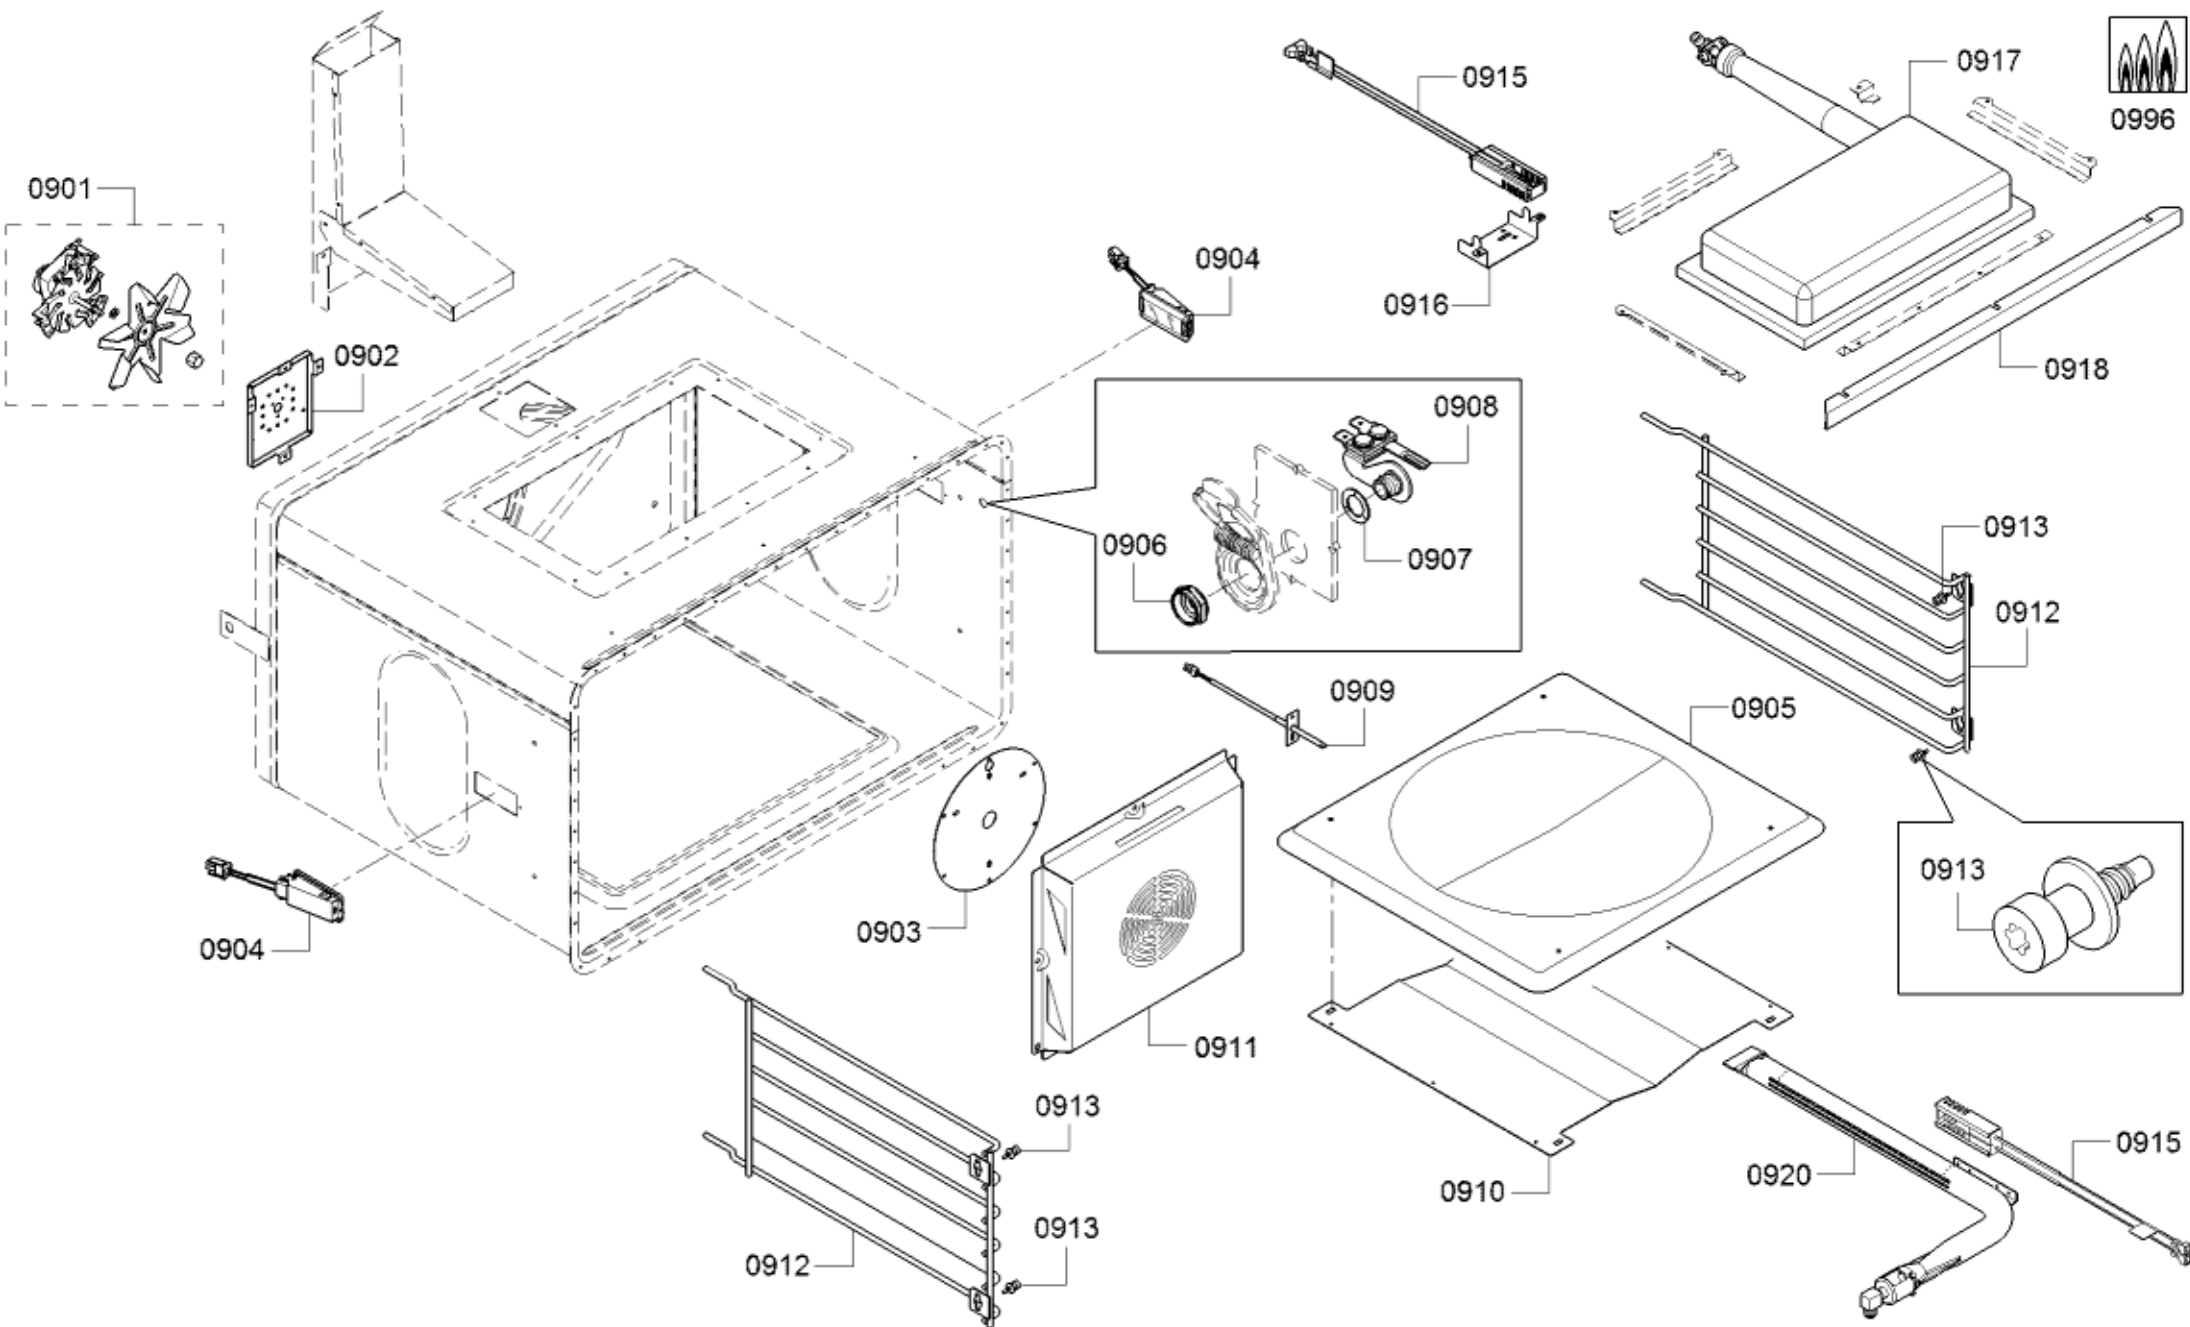

0896

<b>Position ID</b>	<b>Part number.</b>	<b>Replaces:</b>	<b>Description</b>
0801	00497756		Motor
0802	00489178		Bracket
0803	00655581		Plate
0804	10007424		Lamp
0806	10010225		Nut
0807	00605039		Washer
0808	10008183		Socket
0809	00627375		Temperature sensor
0810	00146179		Heat shield
0811	12028706		Cover
0812	11032546		Support
0813	10011396		Bolt
0814	00479238		Cover
0815	00492431		Igniter
0816	00600909		Bracket
0817	20000383		Burner pipe
0820	00701957		Burner
0805	11036762		Cover
0821	00415033		Connection piece

0496

<b>Position ID</b>	<b>Part number.</b>	<b>Replaces:</b>	<b>Description</b>
0401	10004490		Burner cap
0402	10004489		Burner cap
0403	10004493		Burner
0404	10004492		Burner
0405	10004495		Venturi nozzle
0406	10006471		Electrode
0407	10008211		Screw
0408	10004498		Burner housing
0409	10004497		Burner housing
0410	10004531		Screw
0411	10006793		Jet
0412	10006797		Jet
0413	12007259		Ignition device
0414	00701902		Rail
0415	11013687		Hob top
0416	10008221		Heat shield