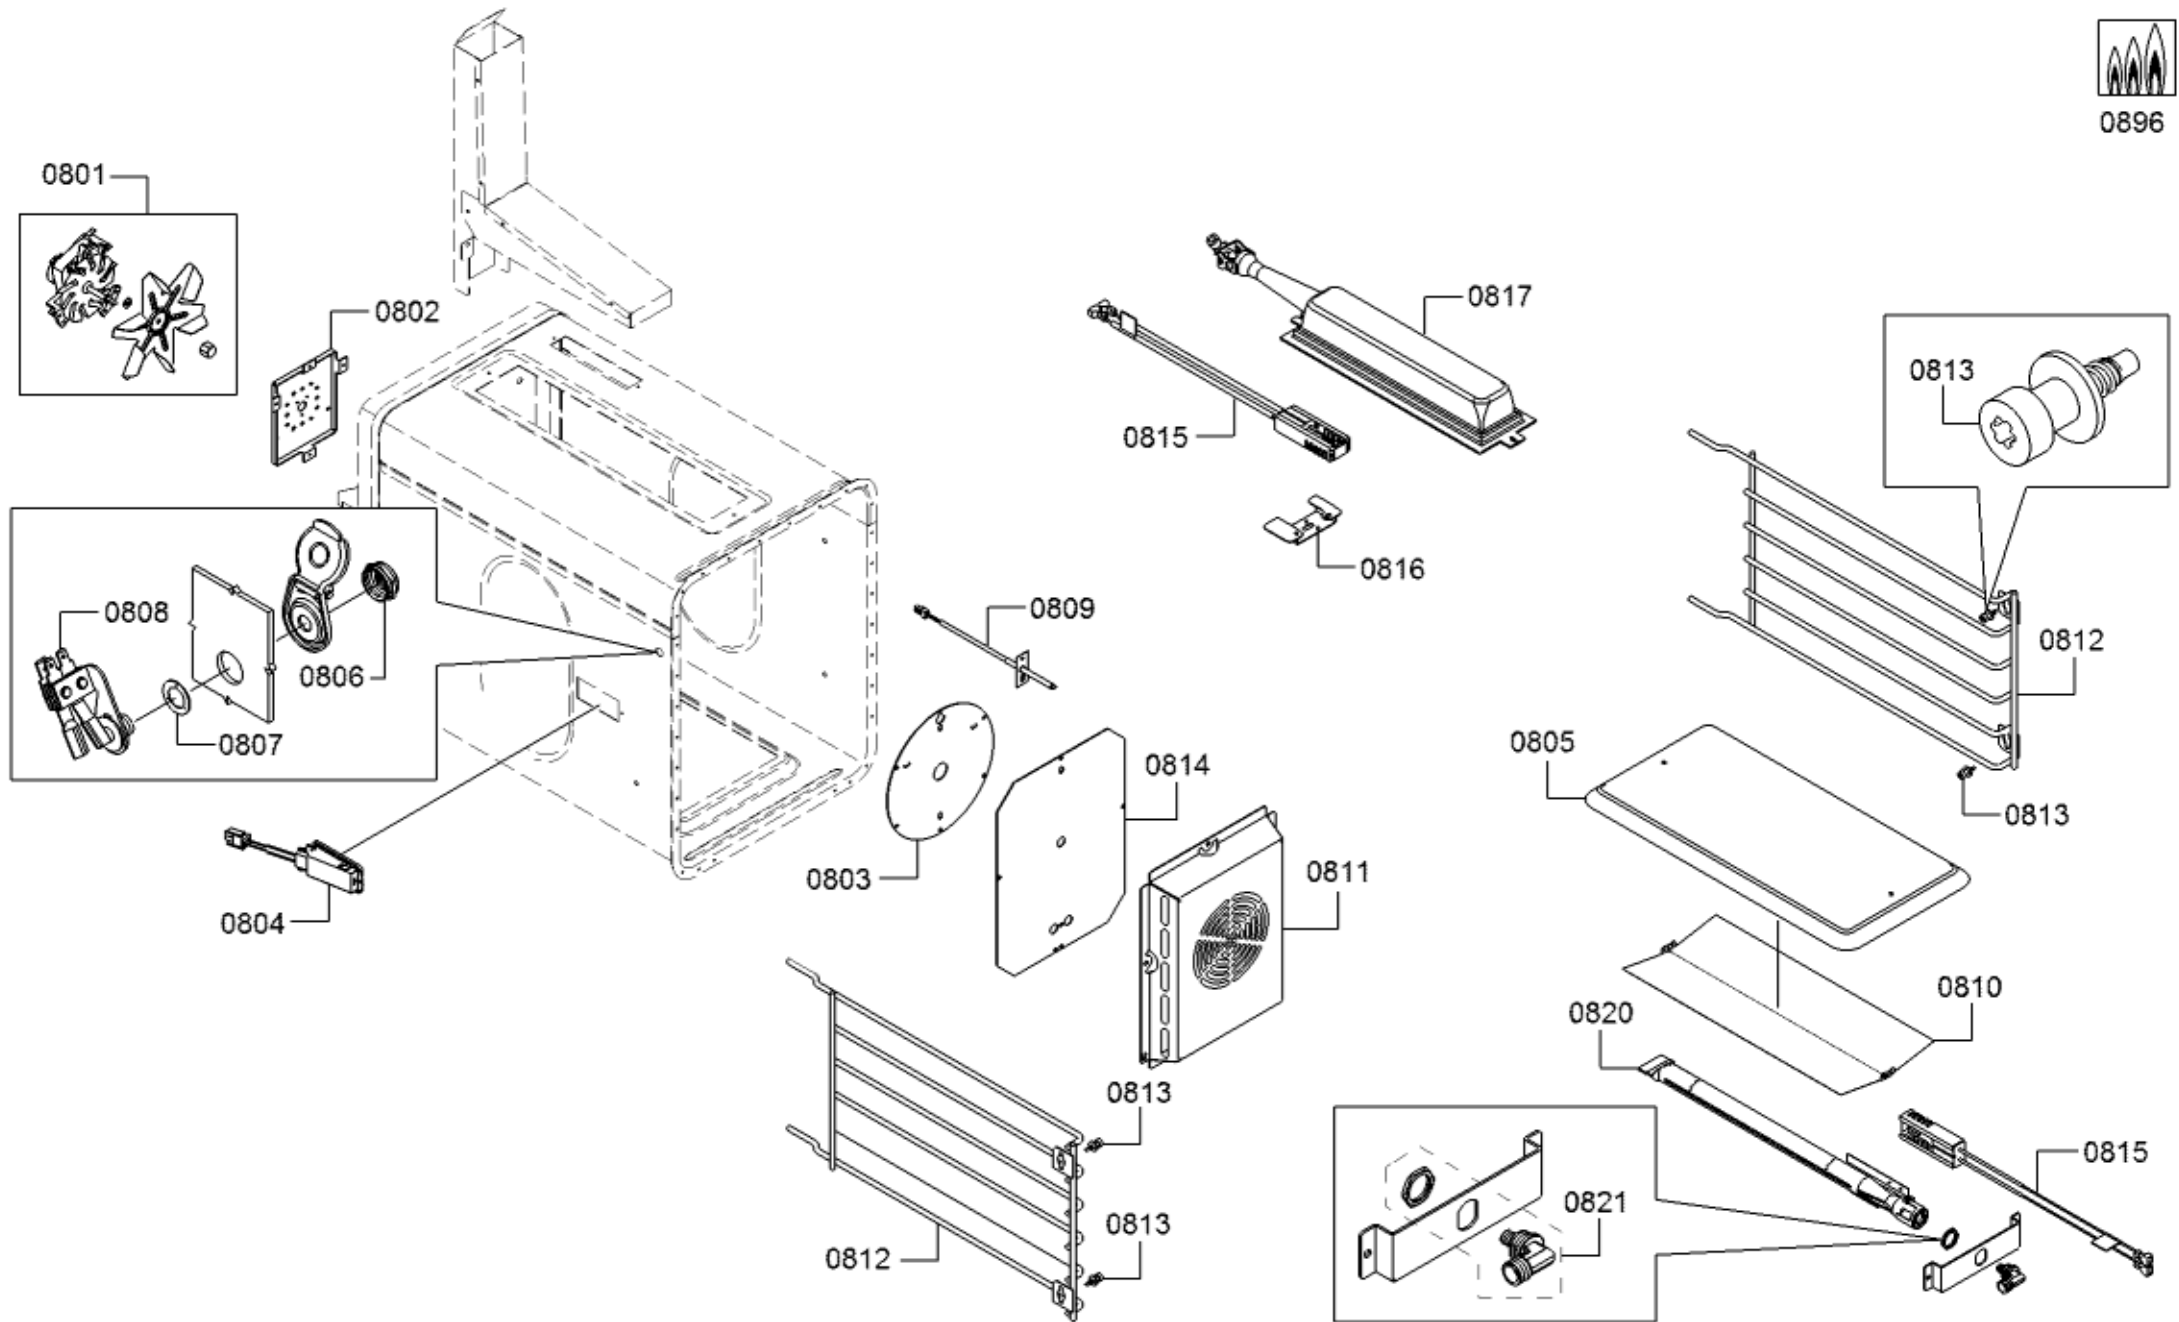

<b>Position ID</b>	<b>Part number.</b>	<b>Replaces:</b>	<b>Description</b>
0701	11032521		Control module programmed
0701	12025831		Control module not programmed
0702	00418283		Support
0703	12024477	12034882	Control module
0704	12028138		Limiter-temperature
0706	10005470		Control module
0707	00489194		Transformer
0708	12031987		Connectivity module
0709	10008933		Clip
0710	10010202		Clip
0711	10008207		Ignition cable
0712	12024415		Ignition cable
0713	12028783		Cable harness
0714	12024414		Cable harness
0715	12028039		Cable harness
0716	12028077		Cable harness set
0717	12026925		Cable harness
0720	12026870		Cable harness
0721	12028509		Cable harness
0722	12024436		Cable harness
0723	11032801		Cable harness
0724	12028086		Adapter
0725	12028683		Cable harness
0726	12028784		Adapter
0727	12028597		Cable harness
0728	12028087		Cable harness
0729	12028082		Cable harness

0730	12026846		Cable harness
0731	12028136		Adapter
0732	00656309	00752650	Power cord
0733	00423966		Cable strap

<b>Position ID</b>	<b>Part number.</b>	<b>Replaces:</b>	<b>Description</b>
1301	00145306		Grill grid
1302	00637940		Grate Foot Replacement Kit
1303	00774615		12" Telescopic Rack
1304	00774617		36" Telescopic Rack
1305	11013689		Grill tray
1306	00484628	00449757	Tray for Broiler Pan
1307	00666710		Broiler Pan
1308	00666709		Tray for Broiler Pan
1309	10010207		Bracket
1310	12022200		Sensor

0896

<b>Position ID</b>	<b>Part number.</b>	<b>Replaces:</b>	<b>Description</b>
0801	00497756		Motor
0802	00489178		Bracket
0803	00655581		Plate
0804	10007424		Lamp
0806	10010225		Nut
0807	00605039		Washer
0808	10008183		Socket
0809	00627375		Temperature sensor
0810	00146179		Heat shield
0811	12028706		Cover
0812	11032546		Support
0813	10011396		Bolt
0814	00479238		Cover
0815	00492431		Igniter
0816	00600909		Bracket
0817	20000383		Burner pipe
0820	00701957		Burner
0805	11036762		Cover
0821	00415033		Connection piece