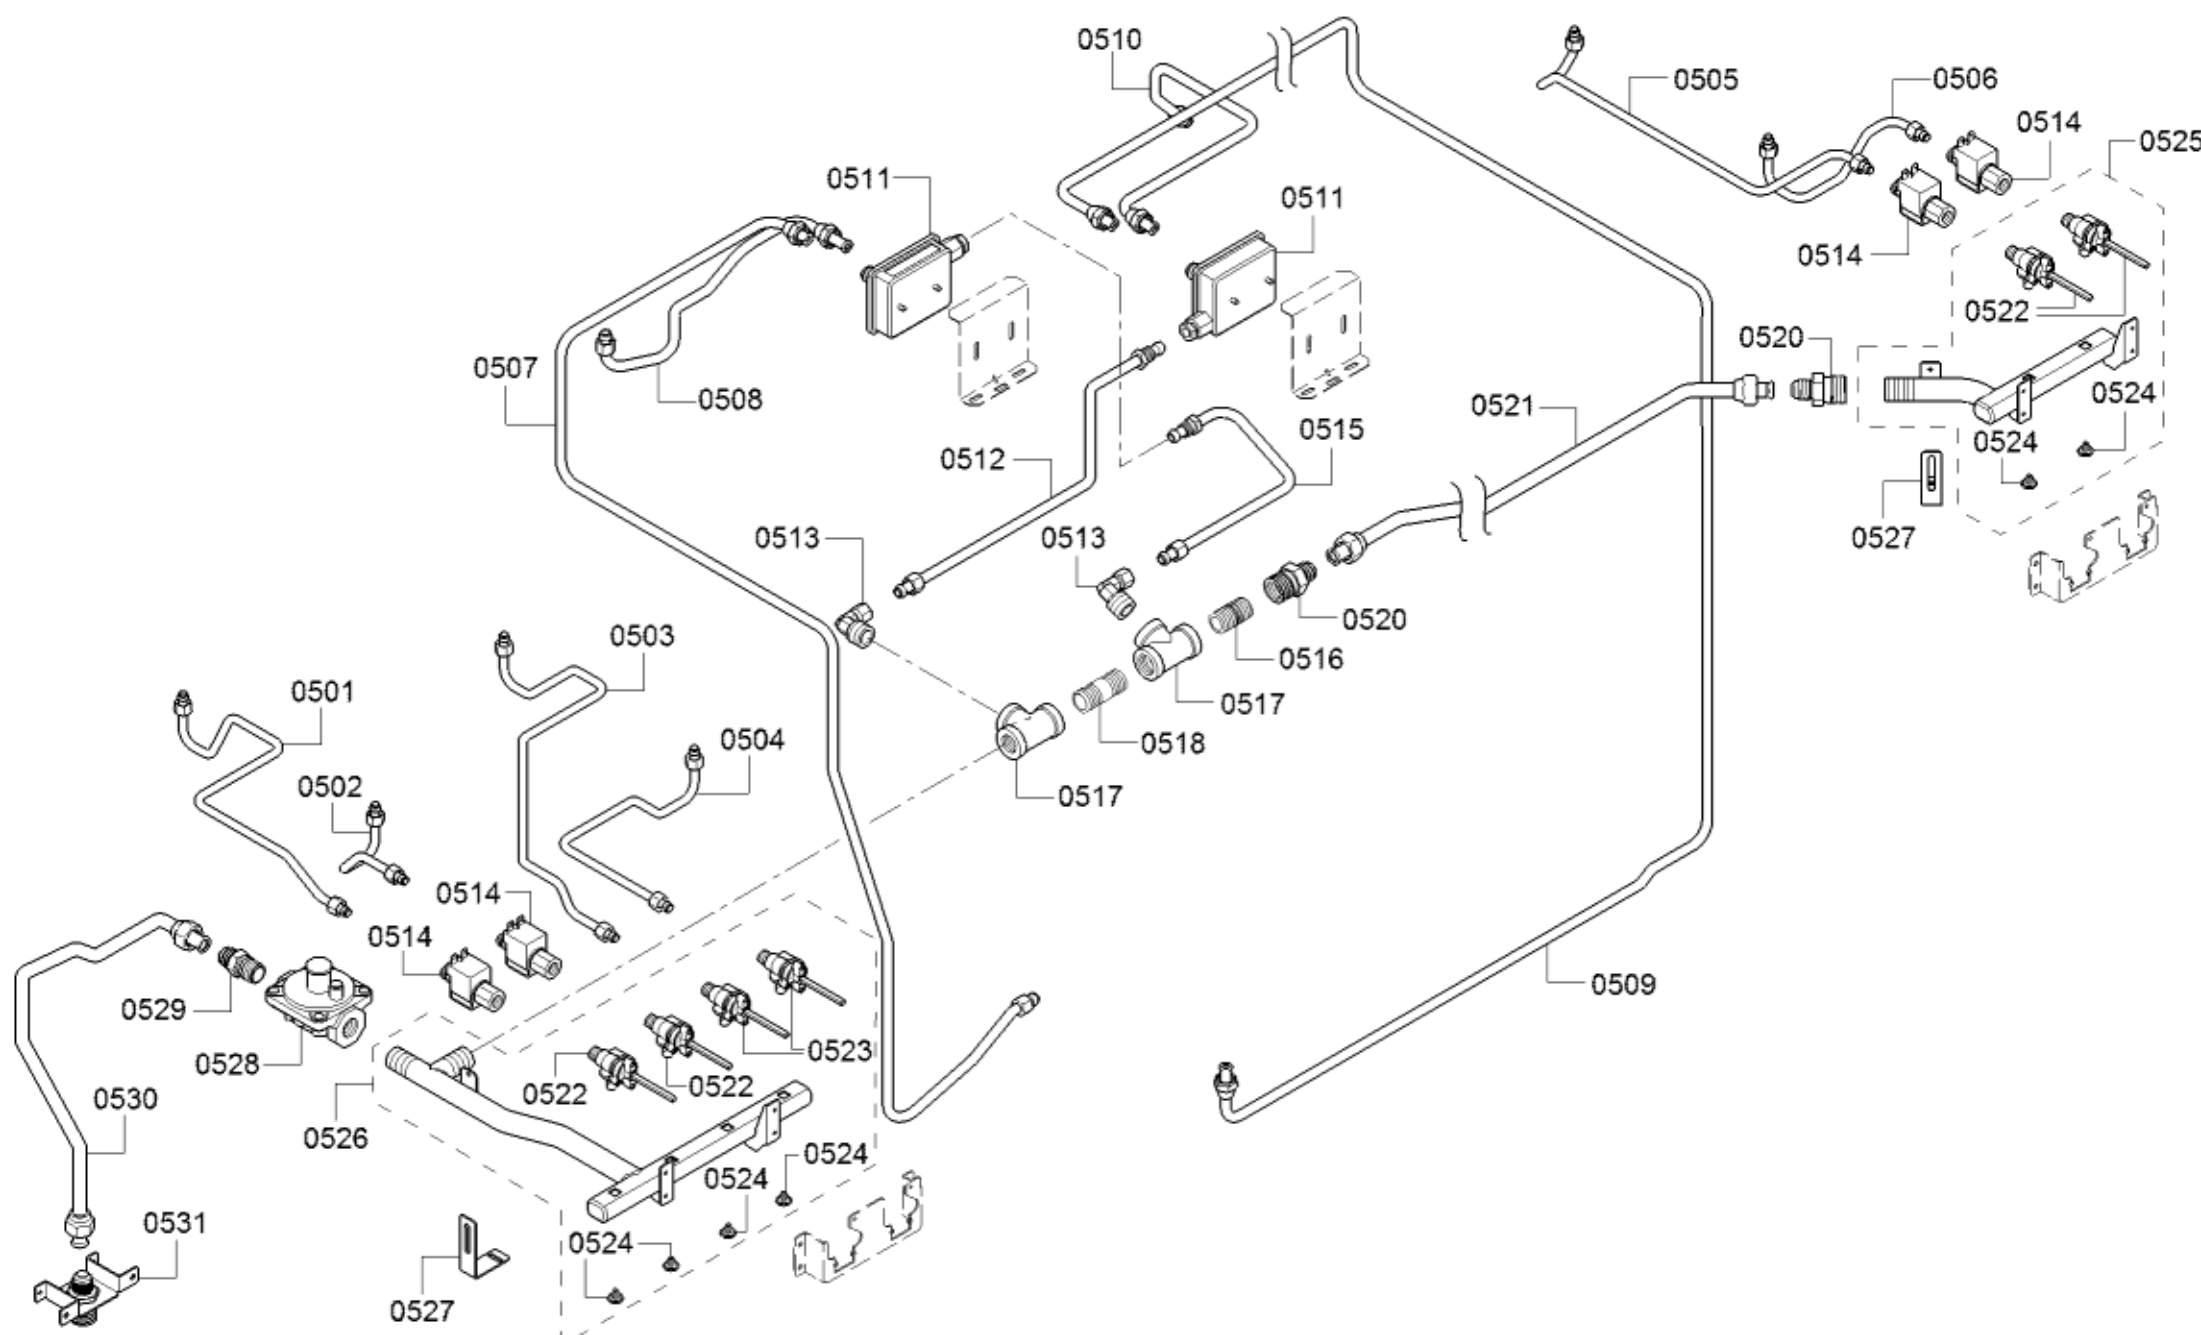

0496

<b>Position ID</b>	<b>Part number.</b>	<b>Replaces:</b>	<b>Description</b>
0401	10004490		Burner cap
0402	10004489		Burner cap
0403	10004493		Burner
0404	10004492		Burner
0405	10004495		Venturi nozzle
0406	10006471		Electrode
0407	10008211		Screw
0408	10004498		Burner housing
0409	10004497		Burner housing
0410	10004531		Screw
0411	10006793		Jet
0412	10006797		Jet
0413	12007259		Ignition device
0414	00701902		Rail
0415	11013687		Hob top
0416	10008221		Heat shield

<b>Position ID</b>	<b>Part number.</b>	<b>Replaces:</b>	<b>Description</b>
0901	00497756		Motor
0902	00489178		Bracket
0903	00479238		Cover
0904	10007424		Lamp
0906	10010225		Nut
0907	00605039		Washer
0908	10008183		Socket
0909	00627375		Temperature sensor
0910	11030966		Plate
0911	20000143		Cover
0912	11032546		Support
0913	10011396		Bolt
0915	00492431		Igniter
0916	00600909		Bracket
0917	11032929		Burner
0918	00445814		Guide
0920	11032930		Burner

<b>Position ID</b>	<b>Part number.</b>	<b>Replaces:</b>	<b>Description</b>
0501	11032438		Gas tap
0502	11032439		Gas tap
0503	11032863		Gas tap
0504	11032862		Gas tap
0505	11032440		Gas tap
0506	11032441		Gas tap
0507	11033158		Gas tap
0508	11033159		Gas tap
0509	11033157		Gas tap
0510	11033160		Gas tap
0511	00605061		Valve-two way
0512	11034095		Gas tap
0513	00607662		Connection
0514	00423093		Valve
0515	11034096		Gas tap
0516	10011560		Connection piece
0517	00601543		Connection
0518	00425942		Pipe connection piece
0520	10010270		Pipe connection piece
0521	11033161		Gas tap
0522	10003806		Valve
0523	10009155		Valve
0524	00420807		Screw
0525	20000140		Manifold
0526	20000265		Manifold
0527	10009569		Bracket
0528	00754658		Regulator-pressure