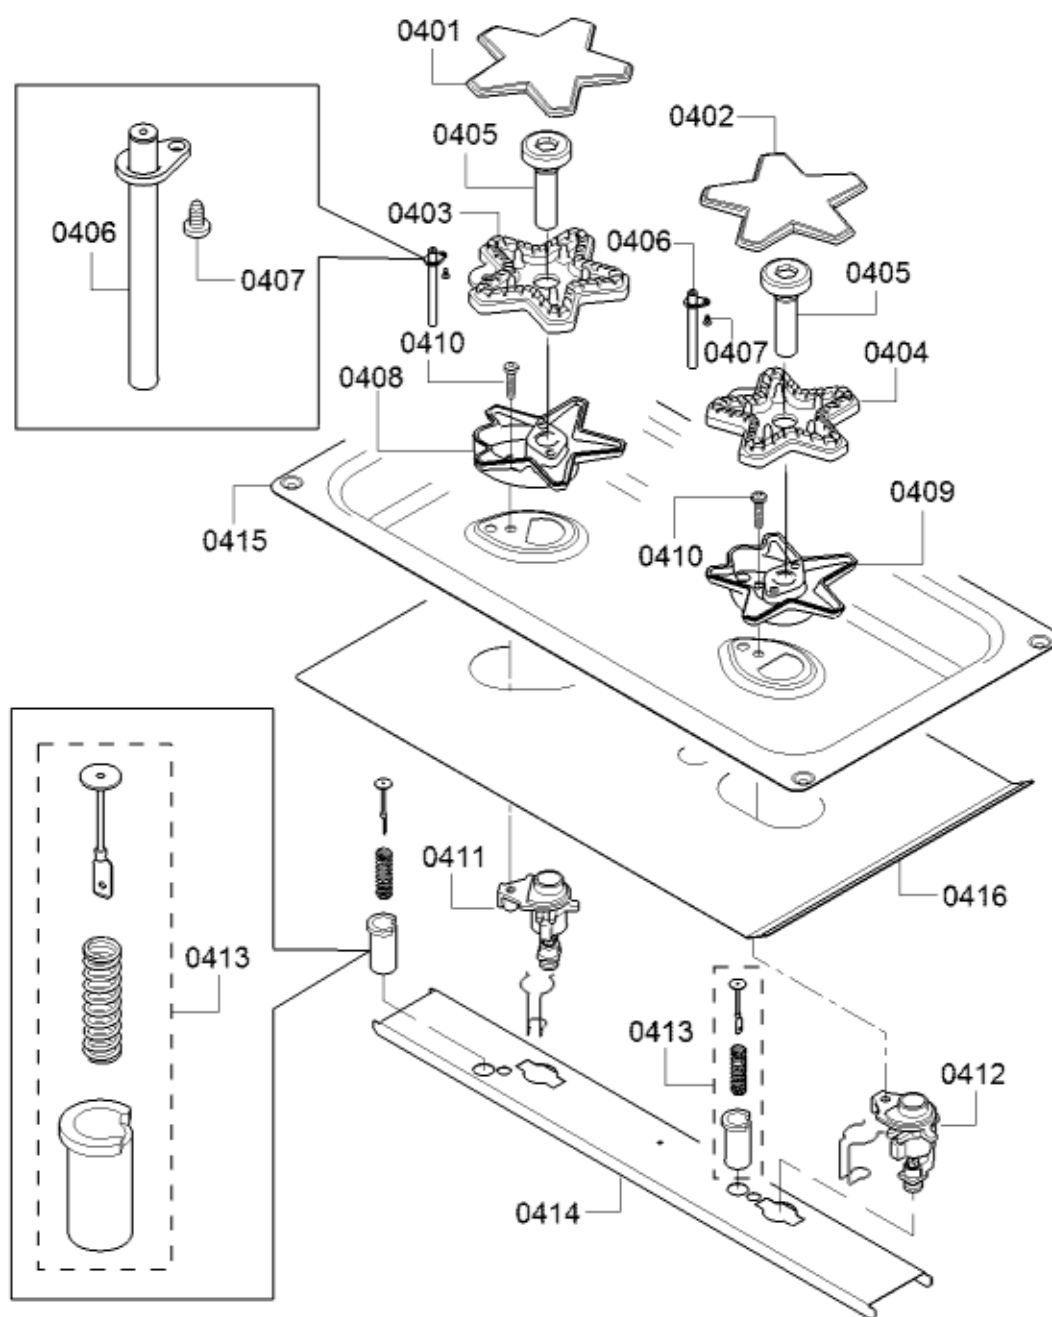

<b>Position ID</b>	<b>Part number.</b>	<b>Replaces:</b>	<b>Description</b>
0601	00778241		Griddle
0602	12024437		Tray
0603	11028221		Heating element
0604	12024439		Retaining plate
0605	12024438		Insulating part
0606	12024440		Cable harness

0896

<b>Position ID</b>	<b>Part number.</b>	<b>Replaces:</b>	<b>Description</b>
0801	00497756		Motor
0802	00489178		Bracket
0803	00655581		Plate
0804	10007424		Lamp
0806	10010225		Nut
0807	00605039		Washer
0808	10008183		Socket
0809	00627375		Temperature sensor
0810	00146179		Heat shield
0811	12028706		Cover
0812	11032546		Support
0813	10011396		Bolt
0814	00479238		Cover
0815	00492431		Igniter
0816	00600909		Bracket
0817	20000383		Burner pipe
0820	00701957		Burner
0805	11036762		Cover
0821	00415033		Connection piece

0496

<b>Position ID</b>	<b>Part number.</b>	<b>Replaces:</b>	<b>Description</b>
0401	10004490		Burner cap
0402	10004489		Burner cap
0403	10004493		Burner
0404	10004492		Burner
0405	10004495		Venturi nozzle
0406	10006471		Electrode
0407	10008211		Screw
0408	10004498		Burner housing
0409	10004497		Burner housing
0410	10004531		Screw
0411	10006793		Jet
0412	10006797		Jet
0413	12007259		Ignition device
0414	00701902		Rail
0415	11013687		Hob top
0416	10008221		Heat shield

<b>Position ID</b>	<b>Part number.</b>	<b>Replaces:</b>	<b>Description</b>
0501	11032438		Gas tap
0502	11032439		Gas tap
0503	11032863		Gas tap
0504	11032862		Gas tap
0505	11032440		Gas tap
0506	11032441		Gas tap
0507	11033158		Gas tap
0508	11033159		Gas tap
0509	11033157		Gas tap
0510	11033160		Gas tap
0511	00605061		Valve-two way
0512	11034095		Gas tap
0513	00607662		Connection
0514	00423093		Valve
0515	11034096		Gas tap
0516	10011560		Connection piece
0517	00601543		Connection
0518	00425942		Pipe connection piece
0520	10010270		Pipe connection piece
0521	11033161		Gas tap
0522	10003806		Valve
0523	10009155		Valve
0524	00420807		Screw
0525	20000140		Manifold
0526	20000265		Manifold
0527	10009569		Bracket
0528	00754658		Regulator-pressure