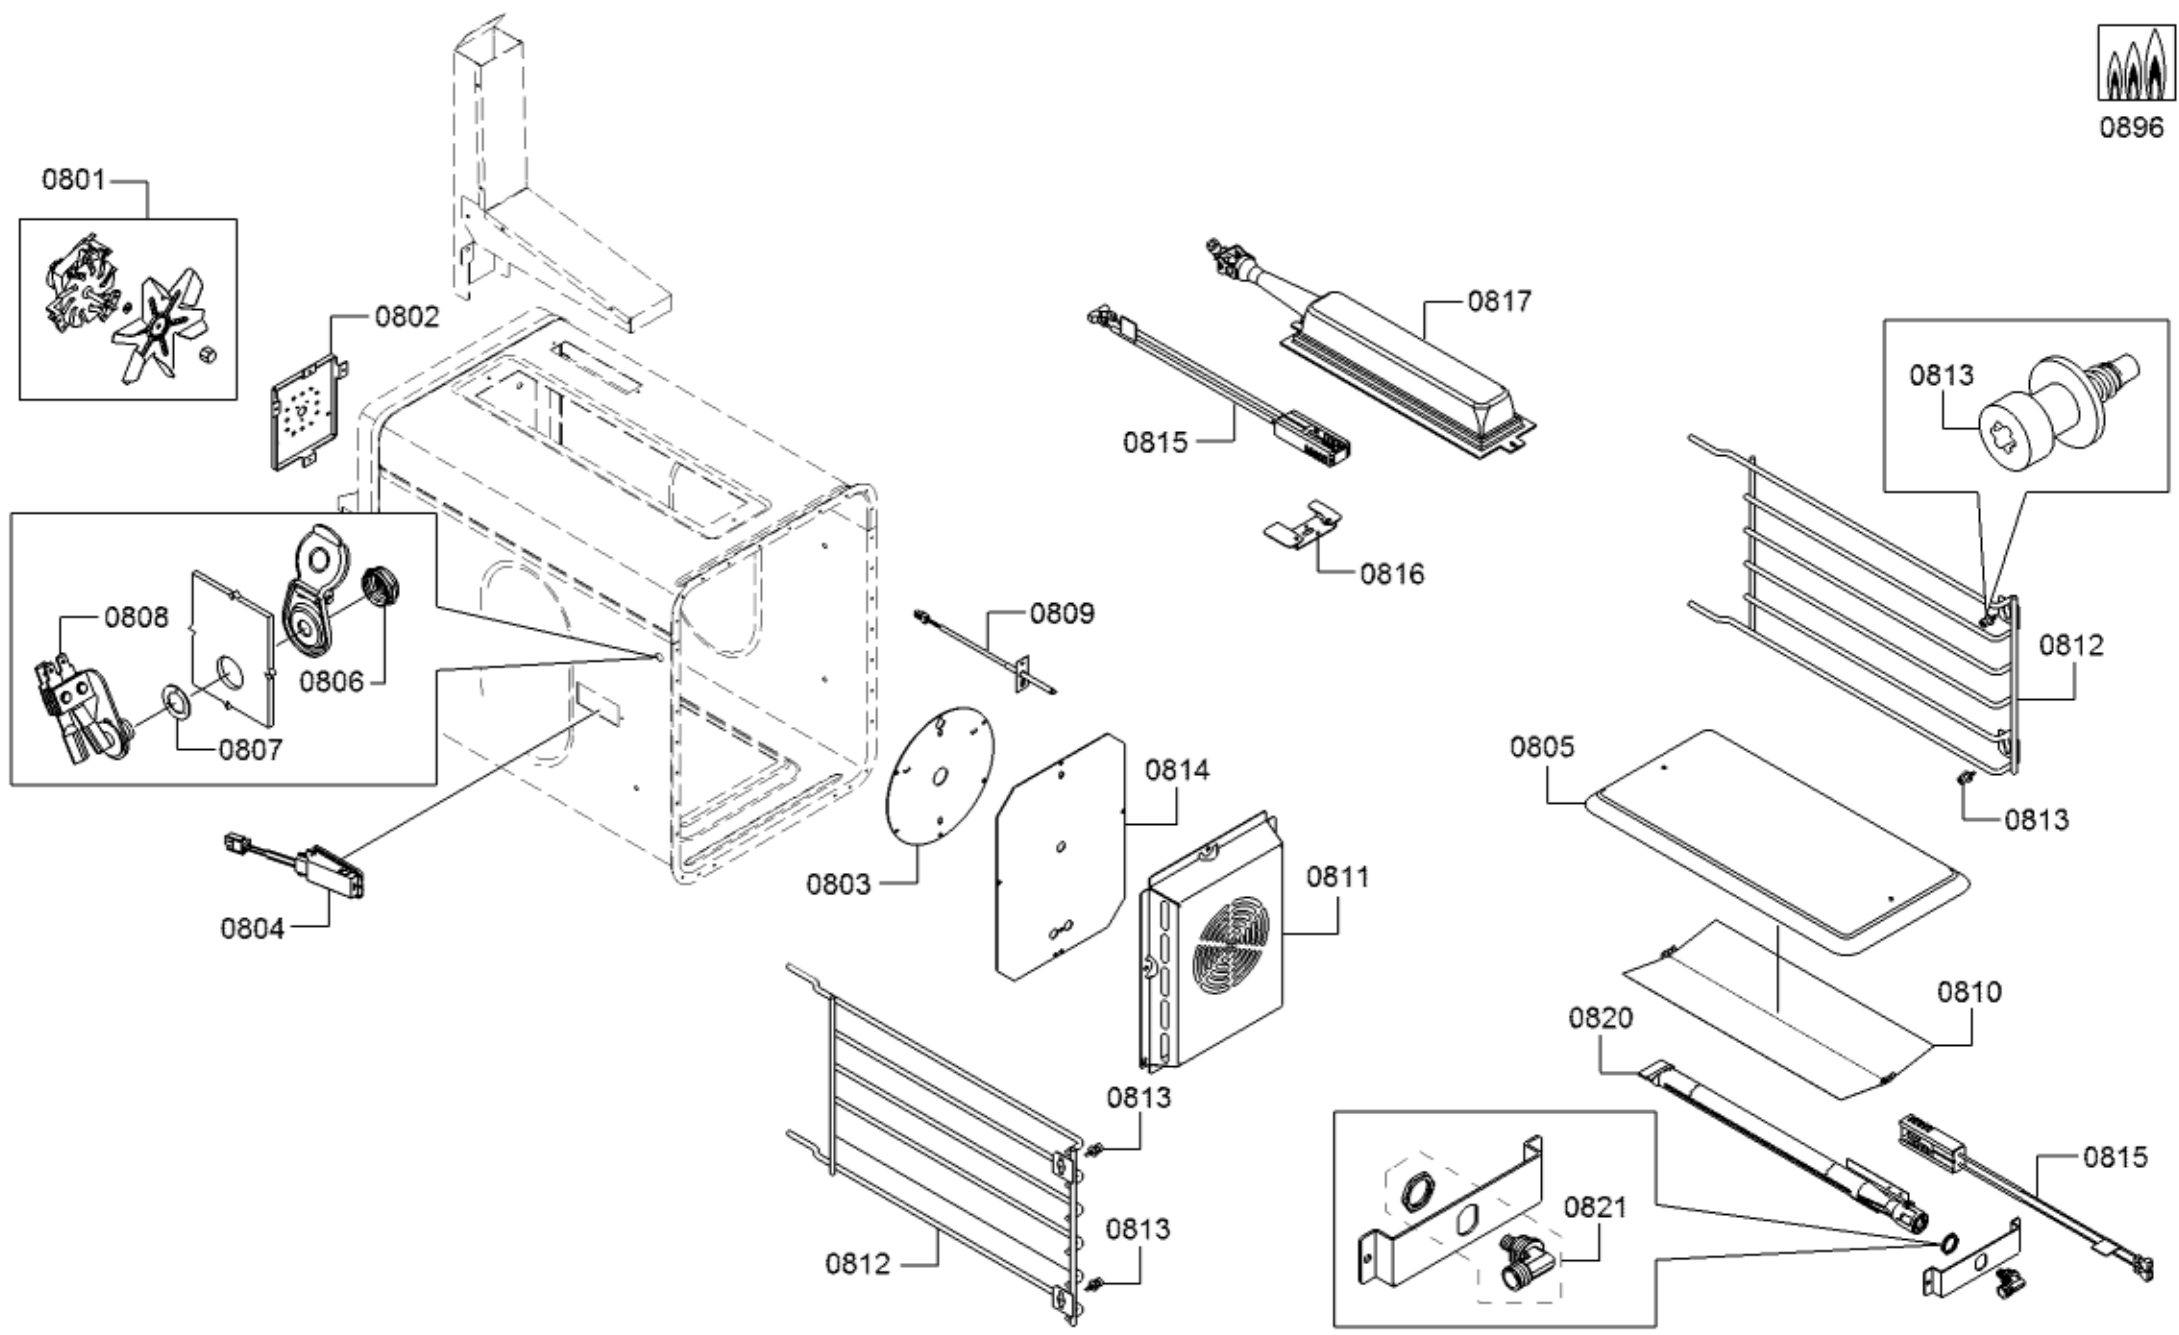

0730	12026846		Cable harness
0731	12028136		Adapter
0732	00656309	00752650	Power cord
0733	00423966		Cable strap

Position ID	Part number.	Replaces:	Description
1002	00643600		Cooling Fan
1004	00628372		Terminal
1005	00651285		Latch
1006	00618400		Switch-door
1007	10001186		Plate
1008	12013593		Bolt
1009	10001351		Foot
1010	12032339		Cover
1011	12032338		Cover
1012	12028141		Cover
1014	00655554		Receiver
1015	12028710		Seal-door
1016	20000145		Seal-door
1017	10012001		Cover
1018	12028598		Cover
1001	10020211		Fan motor
1019	10020212		Fan motor

0996

Position ID	Part number.	Replaces:	Description
0901	00497756		Motor
0902	00489178		Bracket
0903	00479238		Cover
0904	10007424		Lamp
0906	10010225		Nut
0907	00605039		Washer
0908	10008183		Socket
0909	00627375		Temperature sensor
0910	11030966		Plate
0911	20000143		Cover
0912	11032546		Support
0913	10011396		Bolt
0915	00492431		Igniter
0916	00600909		Bracket
0917	11032929		Burner
0918	00445814		Guide
0920	11032930		Burner

Position ID	Part number.	Replaces:	Description
0301	10004490		Burner cap
0302	10004489		Burner cap
0303	10004493		Burner
0304	10004492		Burner
0305	10004495		Venturi nozzle
0306	10006471		Electrode
0307	10008211		Screw
0308	10004498		Burner housing
0309	10004497		Burner housing
0310	10004531		Screw
0311	10006793		Jet
0312	10006797		Jet
0313	12007259		Ignition device
0314	00701902		Rail
0315	00687075		Tray
0316	12024446		Heat shield
0317	10006795		Jet

Position ID	Part number.	Replaces:	Description
0801	00497756		Motor
0802	00489178		Bracket
0803	00655581		Plate
0804	10007424		Lamp
0805	11036762		Cover
0806	10010225		Nut
0807	00605039		Washer
0808	10008183		Socket
0809	00627375		Temperature sensor
0810	00146179		Heat shield
0811	12028706		Cover
0812	11032546		Support
0813	10011396		Bolt
0814	00479238		Cover
0815	00492431		Igniter
0816	00600909		Bracket
0817	20000383		Burner pipe
0820	00701957		Burner
0821	00415033		Connection piece