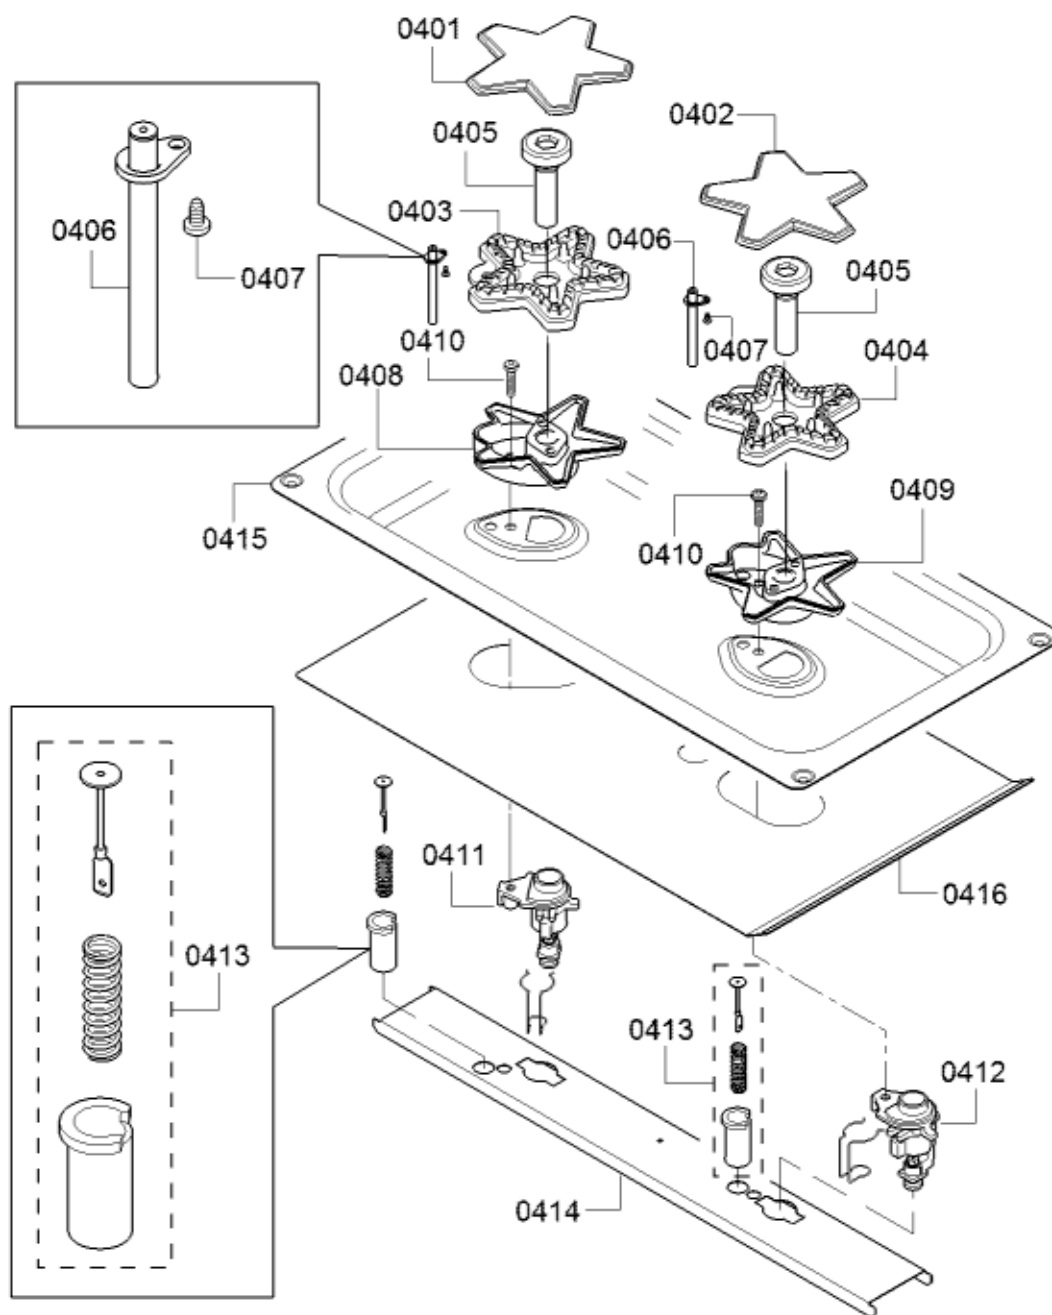

Position ID	Part number.	Replaces:	Description
0301	10004490		Burner cap
0302	10004489		Burner cap
0303	10004493		Burner
0304	10004492		Burner
0305	10004495		Venturi nozzle
0306	10006471		Electrode
0307	10008211		Screw
0308	10004498		Burner housing
0309	10004497		Burner housing
0310	10004531		Screw
0311	10006793		Jet
0312	10006797		Jet
0313	12007259		Ignition device
0314	00701902		Rail
0315	00687075		Tray
0316	12024446		Heat shield
0317	10006795		Jet

Position ID	Part number.	Replaces:	Description
1101	20000149		Door-outer
1102	20000150		Door-inner
1103	10011927		Bolt
1105	10011397		Handle-cap shaped
1106	12028711		Handle-door
1107	10011397		Handle-cap shaped
1109	10010274		Screw
1110	10008228		Screw
1111	11032542		Hinge
1112	10011608		Screw

Position ID	Part number.	Replaces:	Description
0801	00497756		Motor
0802	00489178		Bracket
0803	00655581		Plate
0804	10007424		Lamp
0805	11036762		Cover
0806	10010225		Nut
0807	00605039		Washer
0808	10008183		Socket
0809	00627375		Temperature sensor
0810	00146179		Heat shield
0811	12028706		Cover
0812	11032546		Support
0813	10011396		Bolt
0814	00479238		Cover
0815	00492431		Igniter
0816	00600909		Bracket
0817	20000383		Burner pipe
0820	00701957		Burner
0821	00415033		Connection piece

0496

Position ID	Part number.	Replaces:	Description
0401	10004490		Burner cap
0402	10004489		Burner cap
0403	10004493		Burner
0404	10004492		Burner
0405	10004495		Venturi nozzle
0406	10006471		Electrode
0407	10008211		Screw
0408	10004498		Burner housing
0409	10004497		Burner housing
0410	10004531		Screw
0411	10006793		Jet
0412	10006797		Jet
0413	12007259		Ignition device
0414	00701902		Rail
0415	11013687		Hob top
0416	10008221		Heat shield