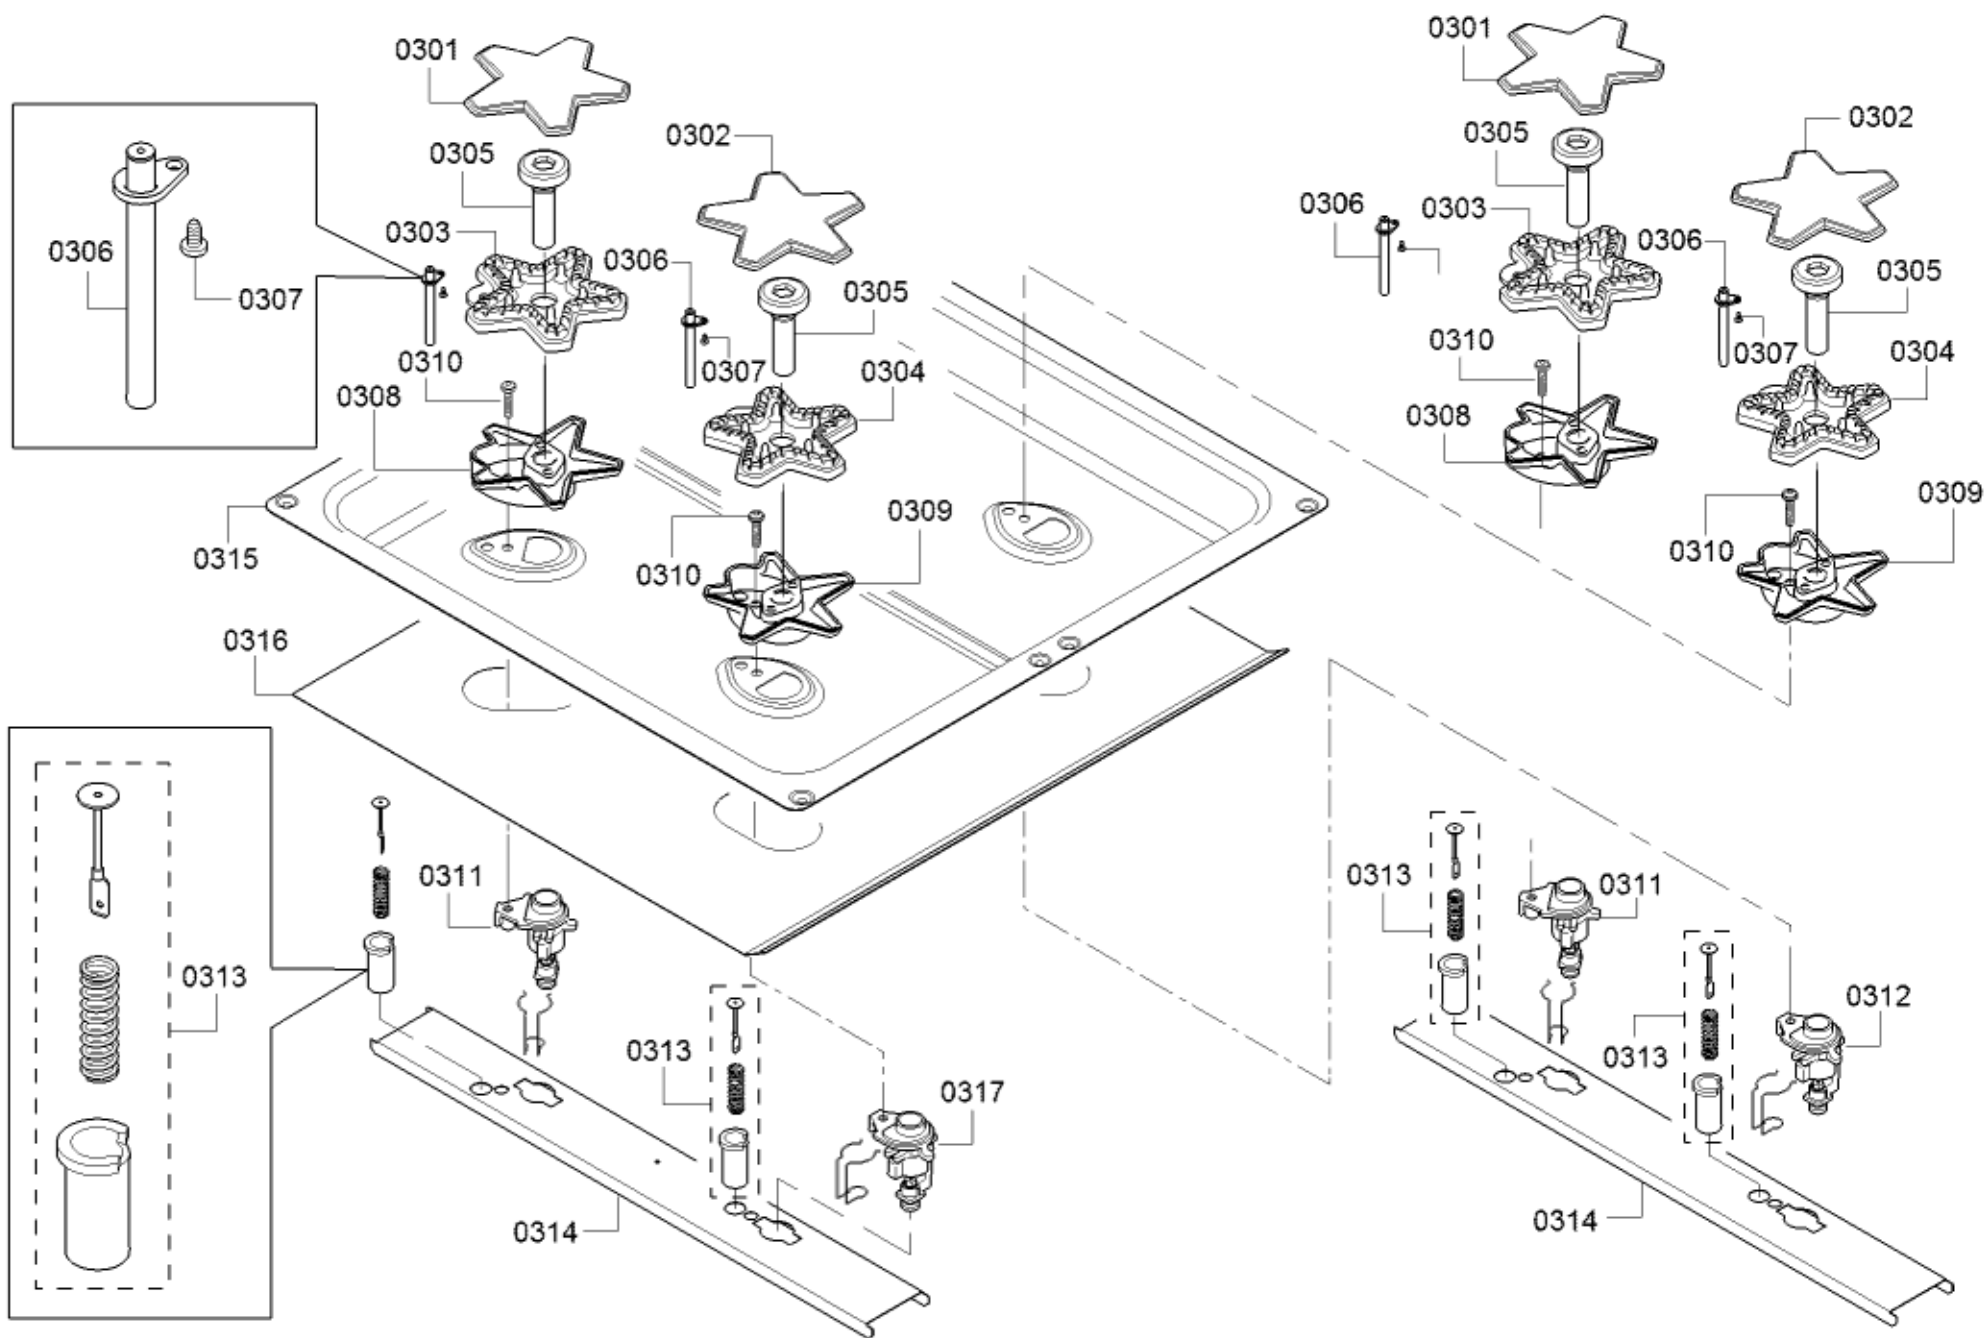

0730	12026846		Cable harness
0731	12028136		Adapter
0732	00656309	00752650	Power cord
0733	00423966		Cable strap

Position ID	Part number.	Replaces:	Description
1002	00643600		Cooling Fan
1004	00628372		Terminal
1005	00651285		Latch
1006	00618400		Switch-door
1007	10001186		Plate
1008	12013593		Bolt
1009	10001351		Foot
1010	12032339		Cover
1011	12032338		Cover
1012	12028141		Cover
1014	00655554		Receiver
1015	12028710		Seal-door
1016	20000145		Seal-door
1017	10012001		Cover
1018	12028598		Cover
1001	10020211		Fan motor
1019	10020212		Fan motor

0996

Position ID	Part number.	Replaces:	Description
0901	00497756		Motor
0902	00489178		Bracket
0903	00479238		Cover
0904	10007424		Lamp
0906	10010225		Nut
0907	00605039		Washer
0908	10008183		Socket
0909	00627375		Temperature sensor
0910	11030966		Plate
0911	20000143		Cover
0912	11032546		Support
0913	10011396		Bolt
0915	00492431		Igniter
0916	00600909		Bracket
0917	11032929		Burner
0918	00445814		Guide
0920	11032930		Burner

Position ID	Part number.	Replaces:	Description
0301	10004490		Burner cap
0302	10004489		Burner cap
0303	10004493		Burner
0304	10004492		Burner
0305	10004495		Venturi nozzle
0306	10006471		Electrode
0307	10008211		Screw
0308	10004498		Burner housing
0309	10004497		Burner housing
0310	10004531		Screw
0311	10006793		Jet
0312	10006797		Jet
0313	12007259		Ignition device
0314	00701902		Rail
0315	00687075		Tray
0316	12024446		Heat shield
0317	10006795		Jet