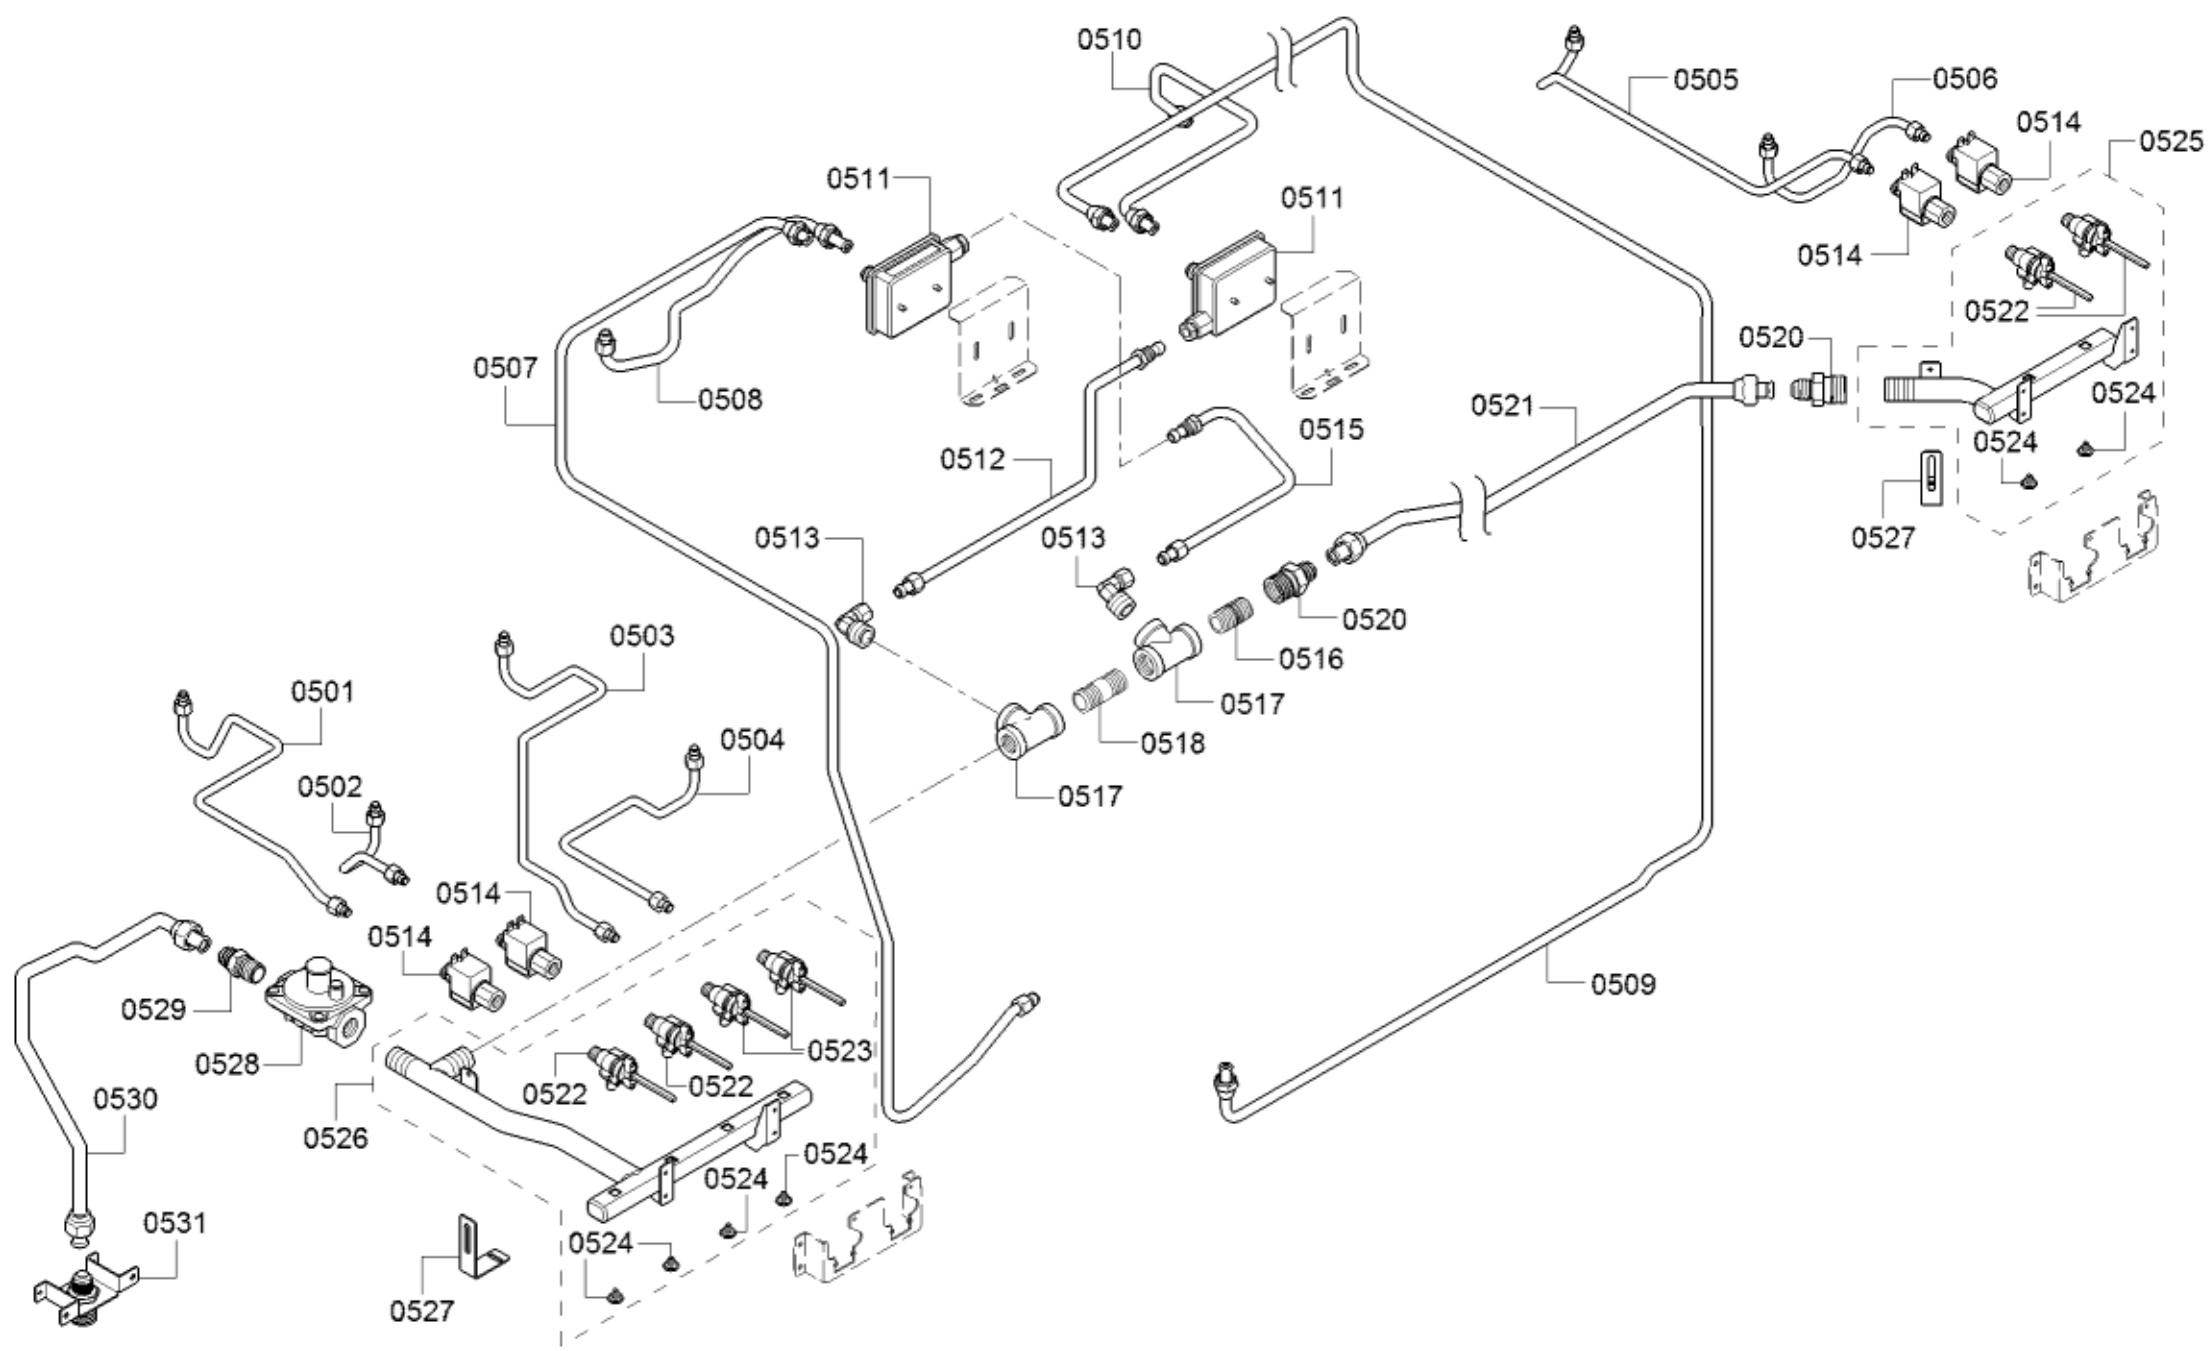

0496

Position ID	Part number.	Replaces:	Description
0401	10004490		Burner cap
0402	10004489		Burner cap
0403	10004493		Burner
0404	10004492		Burner
0405	10004495		Venturi nozzle
0406	10006471		Electrode
0407	10008211		Screw
0408	10004498		Burner housing
0409	10004497		Burner housing
0410	10004531		Screw
0411	10006793		Jet
0412	10006797		Jet
0413	12007259		Ignition device
0414	00701902		Rail
0415	11013687		Hob top
0416	10008221		Heat shield

0220

12034239

Display-temperature

0199

Position ID	Part number.	Replaces:	Description
0101	00146137		Back wall panel
0102	23000092		Back panel
0103	00649417	00752161	Cover
0104	12028699		Back panel
0105	20000392		Panel side
0106	20000393		Panel side
0107	10013545		Latch
0108	00619081		Connection piece
0109	12028700		Plate

Position ID	Part number.	Replaces:	Description
0501	11032438		Gas tap
0502	11032439		Gas tap
0503	11032863		Gas tap
0504	11032862		Gas tap
0505	11032440		Gas tap
0506	11032441		Gas tap
0507	11033158		Gas tap
0508	11033159		Gas tap
0509	11033157		Gas tap
0510	11033160		Gas tap
0511	00605061		Valve-two way
0512	11034095		Gas tap
0513	00607662		Connection
0514	00423093		Valve
0515	11034096		Gas tap
0516	10011560		Connection piece
0517	00601543		Connection
0518	00425942		Pipe connection piece
0520	10010270		Pipe connection piece
0521	11033161		Gas tap
0522	10003806		Valve
0523	10009155		Valve
0524	00420807		Screw
0525	20000140		Manifold
0526	20000265		Manifold
0527	10009569		Bracket
0528	00754658		Regulator-pressure