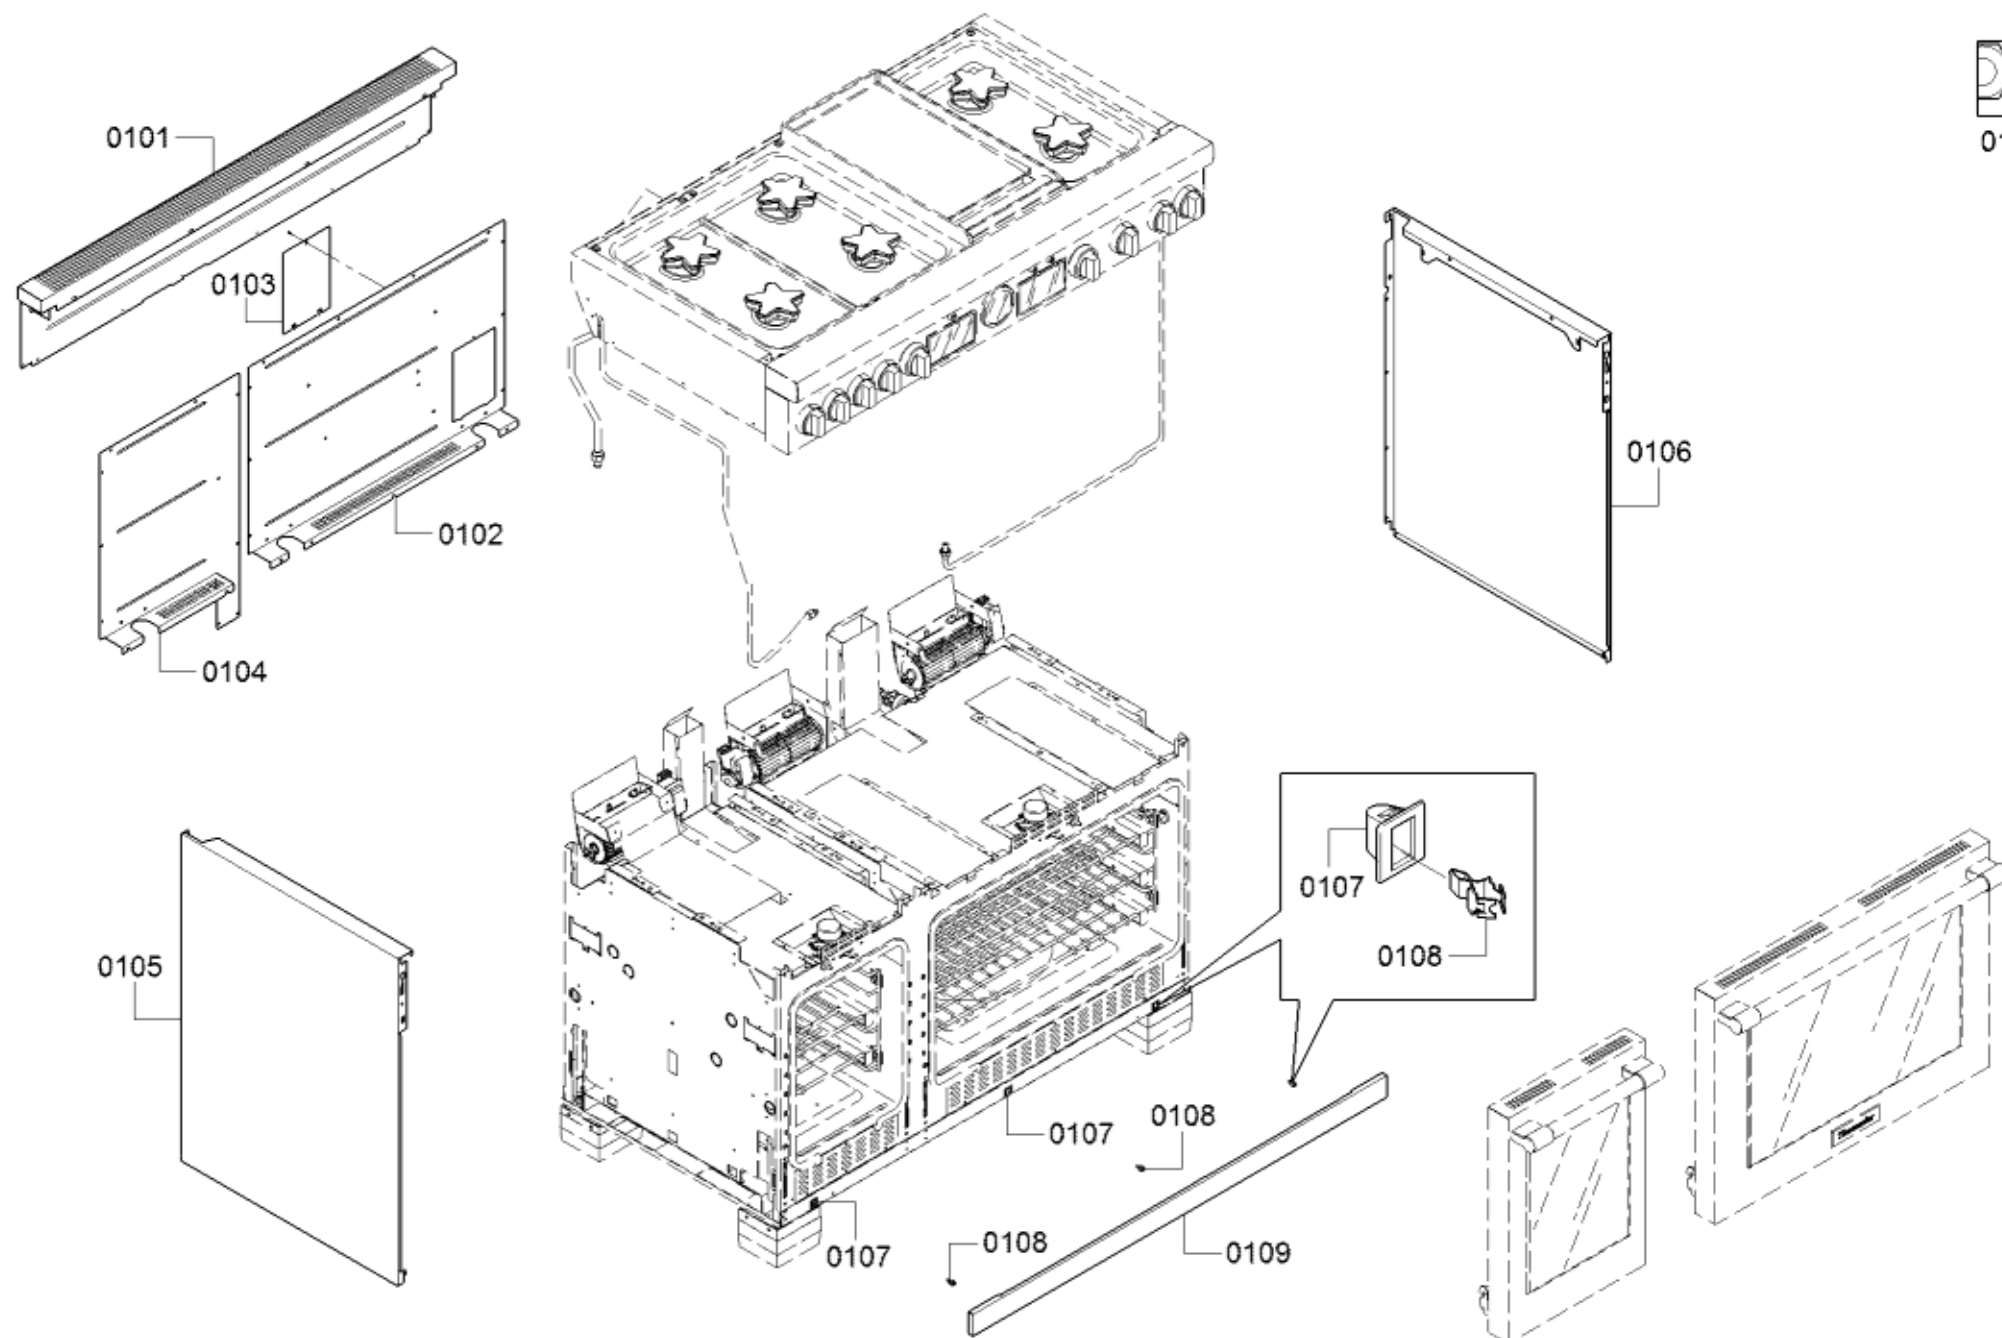

Position ID	Part number.	Replaces:	Description
0201	12024418		Module-relay
0202	12024417		Module-relay
0203	00617931		Display
0204	11032519		Bracket
0205	00609115		Switch
0206	11032495		Display module not programmed
0206	12028845		Display module programmed
0207	11032497		Display module not programmed
0207	11032514		Display module programmed
0209	10011872		Switch-selector
0210	11033021		Light bar
0211	23000468		Support
0212	00623615		Nut
0213	20000029		Panel-facia
0214	10008212		Screw
0215	10008201		Ring
0216	00418122		Ring
0217	10010231		Encoder
0218	10011598		Knob
0219	10008199		Knob
0221	10012000		Ring
0222	10011873		Ring
0224	00623921		Regulator-temperature
0225	00617886		Display
0226	10008200		Knob
0227	10010230		Knob
0228	10009568		Knob

0220

12034239

Display-temperature

0199

Position ID	Part number.	Replaces:	Description
0101	00146137		Back wall panel
0102	23000092		Back panel
0103	00649417	00752161	Cover
0104	12028699		Back panel
0105	20000392		Panel side
0106	20000393		Panel side
0107	10013545		Latch
0108	00619081		Connection piece
0109	12028700		Plate

Position ID	Part number.	Replaces:	Description
0501	11032438		Gas tap
0502	11032439		Gas tap
0503	11032863		Gas tap
0504	11032862		Gas tap
0505	11032440		Gas tap
0506	11032441		Gas tap
0507	11033158		Gas tap
0508	11033159		Gas tap
0509	11033157		Gas tap
0510	11033160		Gas tap
0511	00605061		Valve-two way
0512	11034095		Gas tap
0513	00607662		Connection
0514	00423093		Valve
0515	11034096		Gas tap
0516	10011560		Connection piece
0517	00601543		Connection
0518	00425942		Pipe connection piece
0520	10010270		Pipe connection piece
0521	11033161		Gas tap
0522	10003806		Valve
0523	10009155		Valve
0524	00420807		Screw
0525	20000140		Manifold
0526	20000265		Manifold
0527	10009569		Bracket
0528	00754658		Regulator-pressure