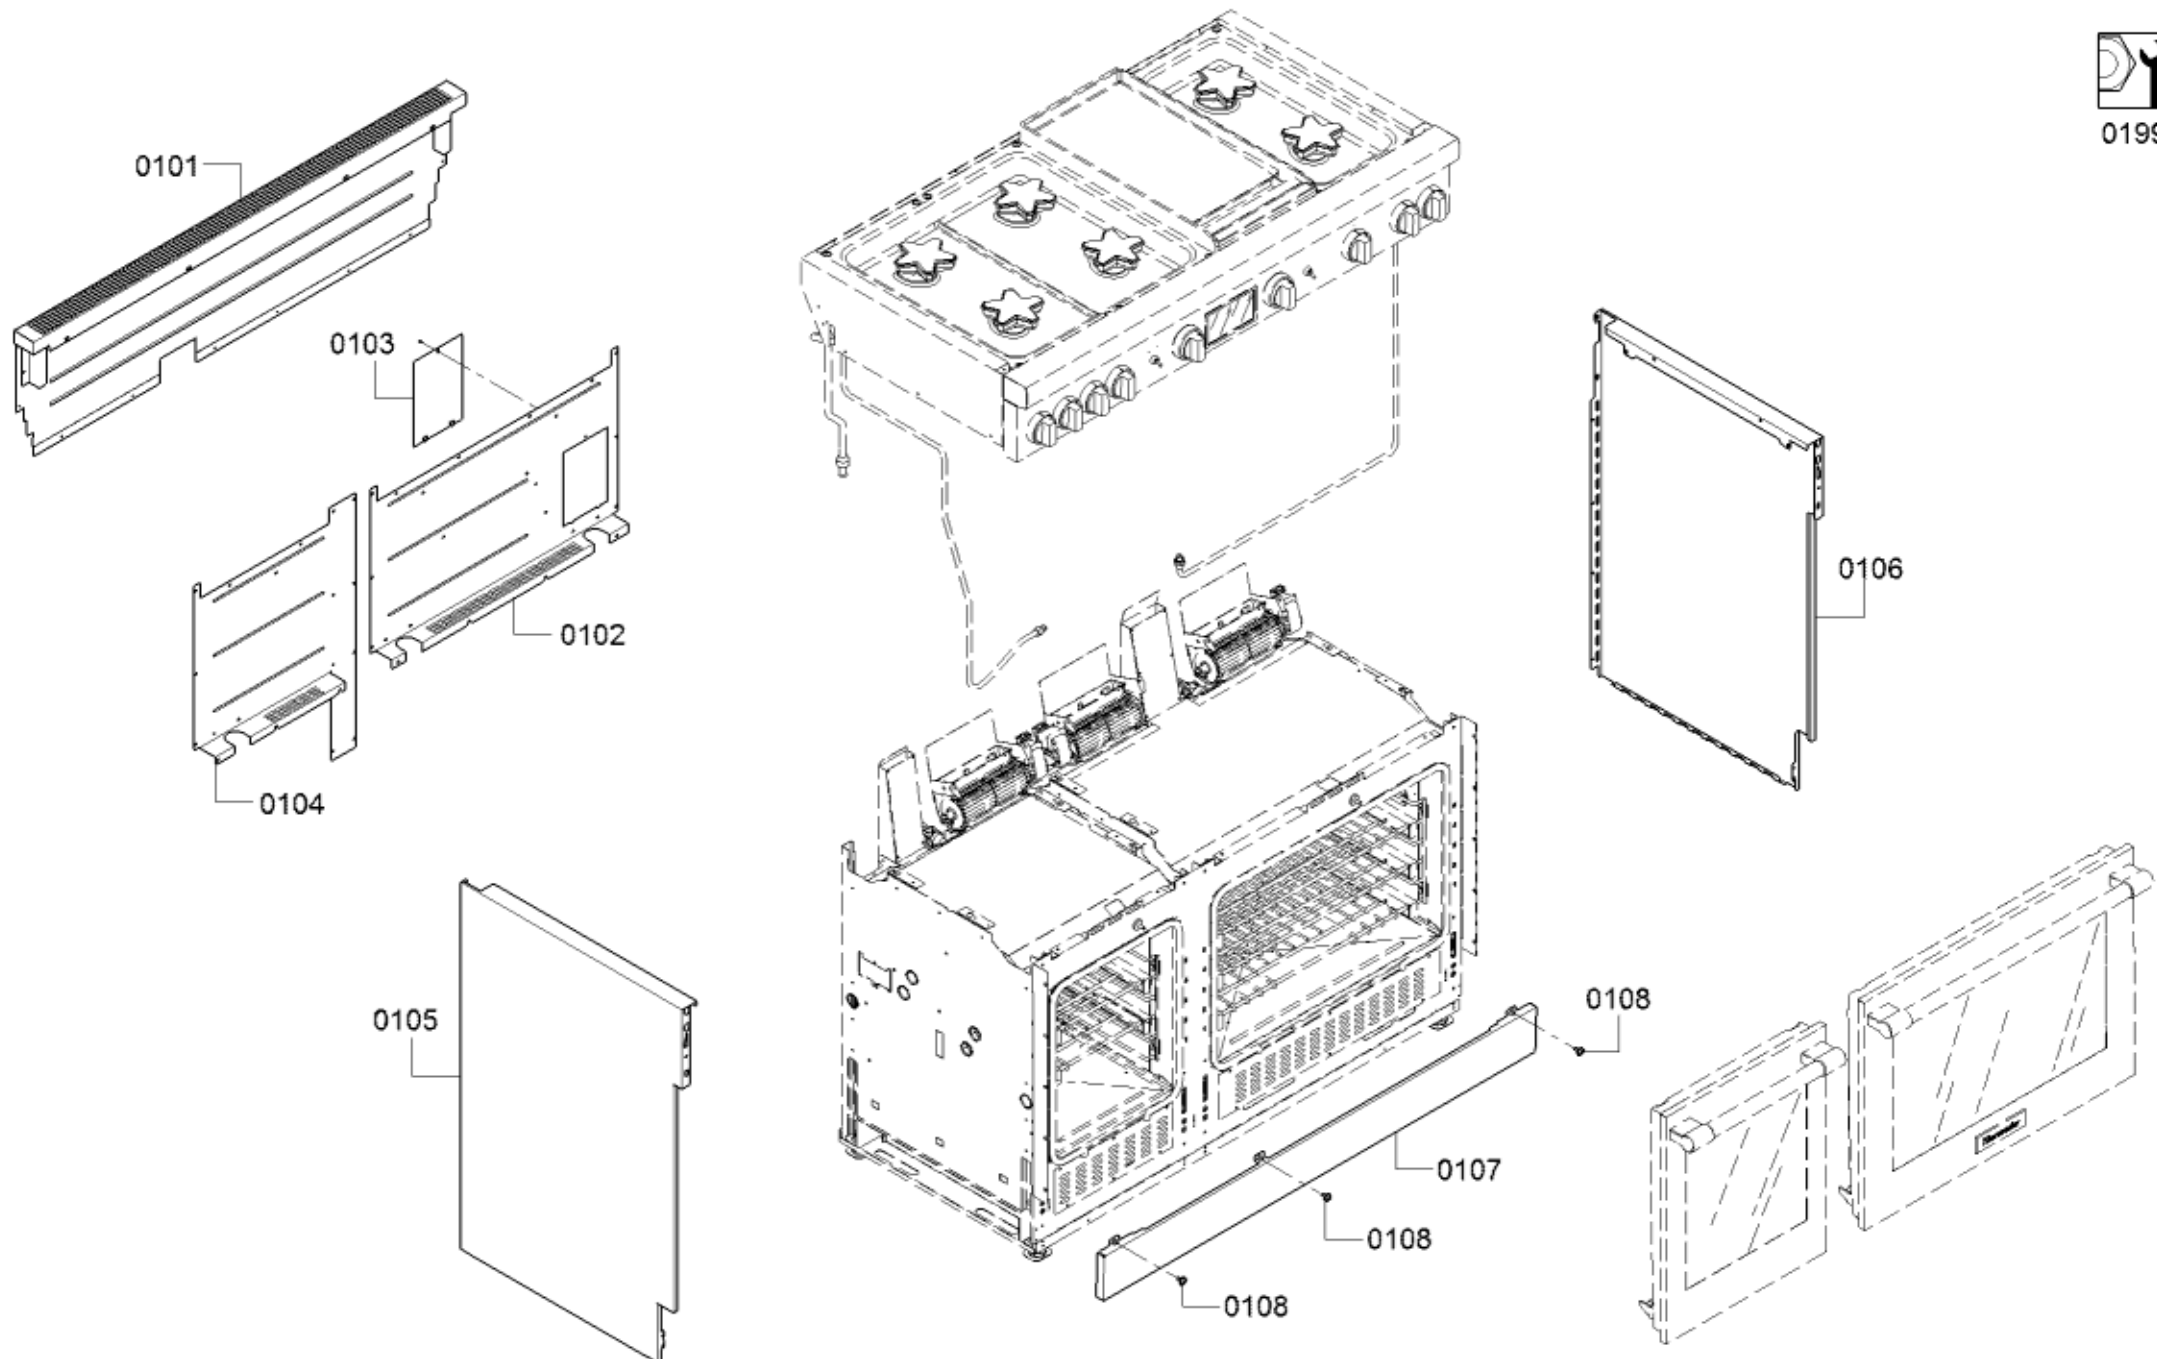

0199

Position ID	Part number.	Replaces:	Description
0102	11031592		Back panel
0103	00649417	00752161	Cover
0104	20000372		Panel
0105	20000373		Panel side
0106	00719250		Panel side
0107	00771304		Front panel
0108	00623741		Screw
0101	00146135		Back wall panel

Position ID	Part number.	Replaces:	Description
0201	12024418		Module-relay
0202	12024417		Module-relay
0203	00617931		Display
0205	00418122		Ring
0206	11032495		Display module not programmed
0209	12028681		Switch-selector
0211	00719263	23000460	Support
0213	20000023		Panel-facia
0214	10008212		Screw
0215	10008201		Ring
0216	00609115		Switch
0217	10010231		Encoder
0218	10008199		Knob
0219	10008200		Knob
0221	10011932		Ring
0222	10011933		Ring
0224	00623921		Regulator-temperature
0225	00617886		Display
0227	10011934		Knob
0228	10009568		Knob
0206	12028874		Display module programmed
0212	00623615		Nut

Position ID	Part number.	Replaces:	Description
0501	11030914		Gas tap
0502	11030913		Gas tap
0503	11032796		Gas tap
0504	11032797		Gas tap
0505	11030916		Gas tap
0506	11030915		Gas tap
0507	00719264		Tube
0508	11030971		Gas tap
0509	11032982		Gas tap
0510	11030970		Gas tap
0511	00605061		Valve-two way
0512	11032983		Gas tap
0513	00607662		Connection
0514	00423093		Valve
0515	11032985		Gas tap
0516	00427661		Connection piece
0517	00601543		Connection
0518	00425942		Pipe connection piece
0519	10011560		Connection piece
0520	10010270		Pipe connection piece
0521	11032984		Gas tap
0522	10003806		Valve
0523	10009155		Valve
0524	00420807		Screw
0525	00779008		Manifold
0526	20000265		Manifold
0527	10009569		Bracket