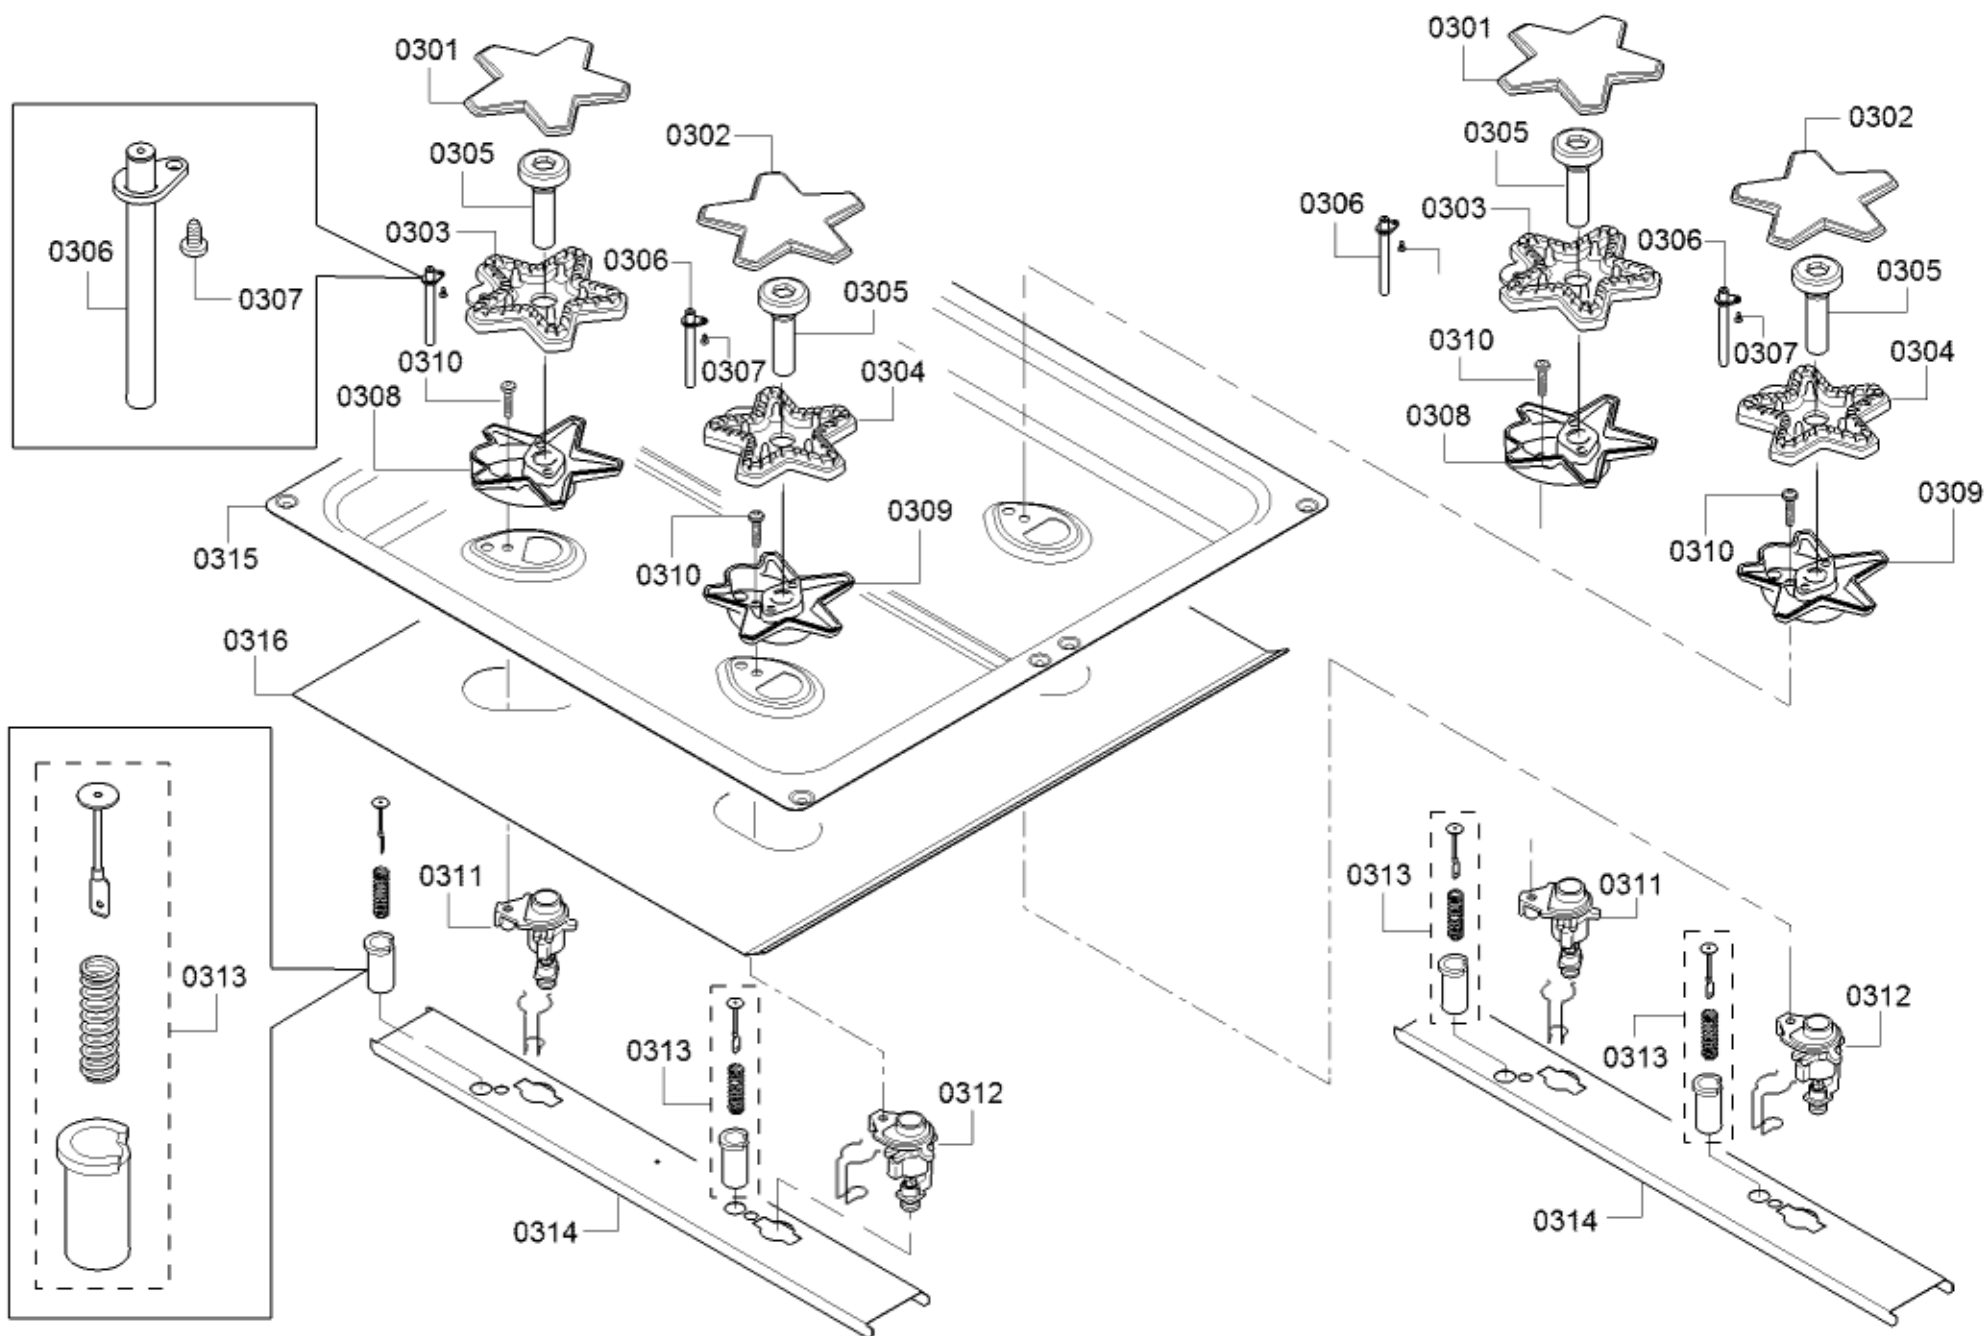

Position ID	Part number.	Replaces:	Description
0201	12024418		Module-relay
0202	12024417		Module-relay
0203	00617931		Display
0205	00418122		Ring
0206	11032495		Display module not programmed
0209	12028681		Switch-selector
0211	00719263	23000460	Support
0213	20000023		Panel-facia
0214	10008212		Screw
0215	10008201		Ring
0216	00609115		Switch
0217	10010231		Encoder
0218	10008199		Knob
0219	10008200		Knob
0221	10011932		Ring
0222	10011933		Ring
0224	00623921		Regulator-temperature
0225	00617886		Display
0227	10011934		Knob
0228	10009568		Knob
0206	12028874		Display module programmed
0212	00623615		Nut

0496

Position ID	Part number.	Replaces:	Description
0401	10004489		Burner cap
0402	10004490		Burner cap
0403	10004493		Burner
0404	10004492		Burner
0405	10004495		Venturi nozzle
0406	10006471		Electrode
0408	10004498		Burner housing
0409	10004497		Burner housing
0411	10006793		Jet
0412	10006797		Jet
0413	12007259		Ignition device
0415	11013687		Hob top
0416	10008221		Heat shield
0414	00701902		Rail
0407	10008211		Screw
0410	10004531		Screw

Position ID	Part number.	Replaces:	Description
0501	11030914		Gas tap
0502	11030913		Gas tap
0503	11032796		Gas tap
0504	11032797		Gas tap
0505	11030916		Gas tap
0506	11030915		Gas tap
0507	00719264		Tube
0508	11030971		Gas tap
0509	11032982		Gas tap
0510	11030970		Gas tap
0511	00605061		Valve-two way
0512	11032983		Gas tap
0513	00607662		Connection
0514	00423093		Valve
0515	11032985		Gas tap
0516	00427661		Connection piece
0517	00601543		Connection
0518	00425942		Pipe connection piece
0519	10011560		Connection piece
0520	10010270		Pipe connection piece
0521	11032984		Gas tap
0522	10003806		Valve
0523	10009155		Valve
0524	00420807		Screw
0525	00779008		Manifold
0526	20000265		Manifold
0527	10009569		Bracket