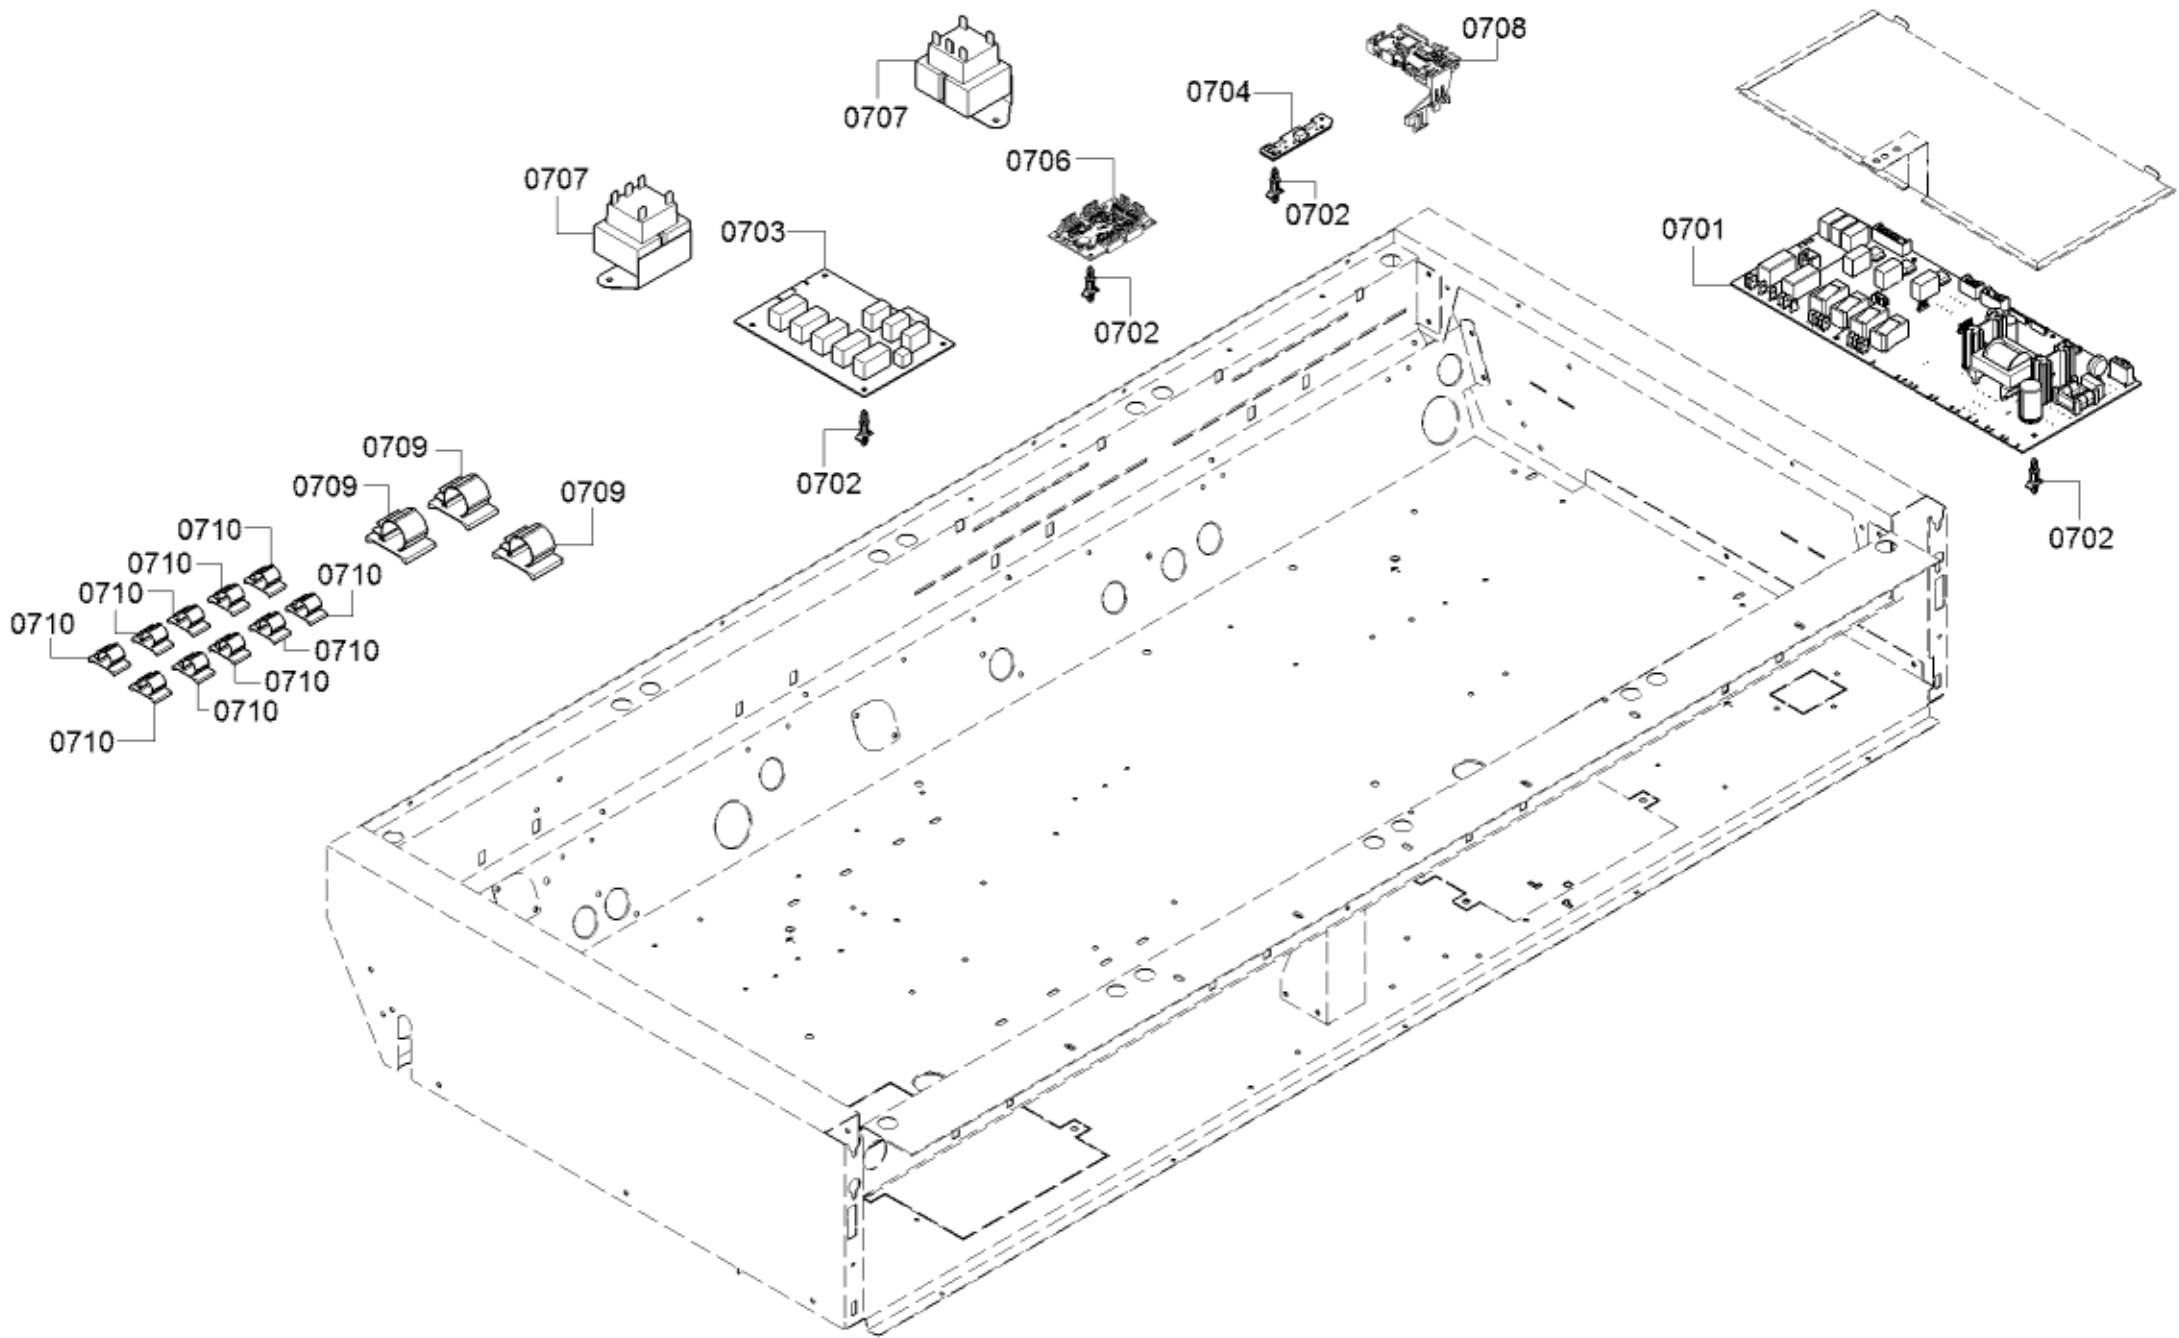

0396

Position ID	Part number.	Replaces:	Description
0301	10004489		Burner cap
0302	10004490		Burner cap
0303	10004493		Burner
0304	10004492		Burner
0305	10004495		Venturi nozzle
0306	10006471		Electrode
0306	12024446		Heat shield
0308	10004498		Burner housing
0309	10004497		Burner housing
0311	10006793		Jet
0312	10006797		Jet
0313	12007259		Ignition device
0315	00687075		Tray
0314	00701902		Rail
0307	10008211		Screw
0310	10004531		Screw
0316	12024446		Heat shield

0496

Position ID	Part number.	Replaces:	Description
0401	10004489		Burner cap
0402	10004490		Burner cap
0403	10004493		Burner
0404	10004492		Burner
0405	10004495		Venturi nozzle
0406	10006471		Electrode
0408	10004498		Burner housing
0409	10004497		Burner housing
0411	10006793		Jet
0412	10006797		Jet
0413	12007259		Ignition device
0415	11013687		Hob top
0416	10008221		Heat shield
0414	00701902		Rail
0407	10008211		Screw
0410	10004531		Screw

Position ID	Part number.	Replaces:	Description
0501	11030914		Gas tap
0502	11030913		Gas tap
0503	11032796		Gas tap
0504	11032797		Gas tap
0505	11030916		Gas tap
0506	11030915		Gas tap
0507	00719264		Tube
0508	11030971		Gas tap
0509	11032982		Gas tap
0510	11030970		Gas tap
0511	00605061		Valve-two way
0512	11032983		Gas tap
0513	00607662		Connection
0514	00423093		Valve
0515	11032985		Gas tap
0516	00427661		Connection piece
0517	00601543		Connection
0518	00425942		Pipe connection piece
0519	10011560		Connection piece
0520	10010270		Pipe connection piece
0521	11032984		Gas tap
0522	10003806		Valve
0523	10009155		Valve
0524	00420807		Screw
0525	00779008		Manifold
0526	20000265		Manifold
0527	10009569		Bracket

0528	00754658		Regulator-pressure
0529	10010200		Adapter
0530	11030960		Gas tap
0531	10010197		Bracket

Position ID	Part number.	Replaces:	Description
0601	00778241		Griddle
0602	12024437		Tray
0603	11028221		Heating element
0604	12024439		Retaining plate
0605	12024438		Insulating part
0606	12024440		Cable harness