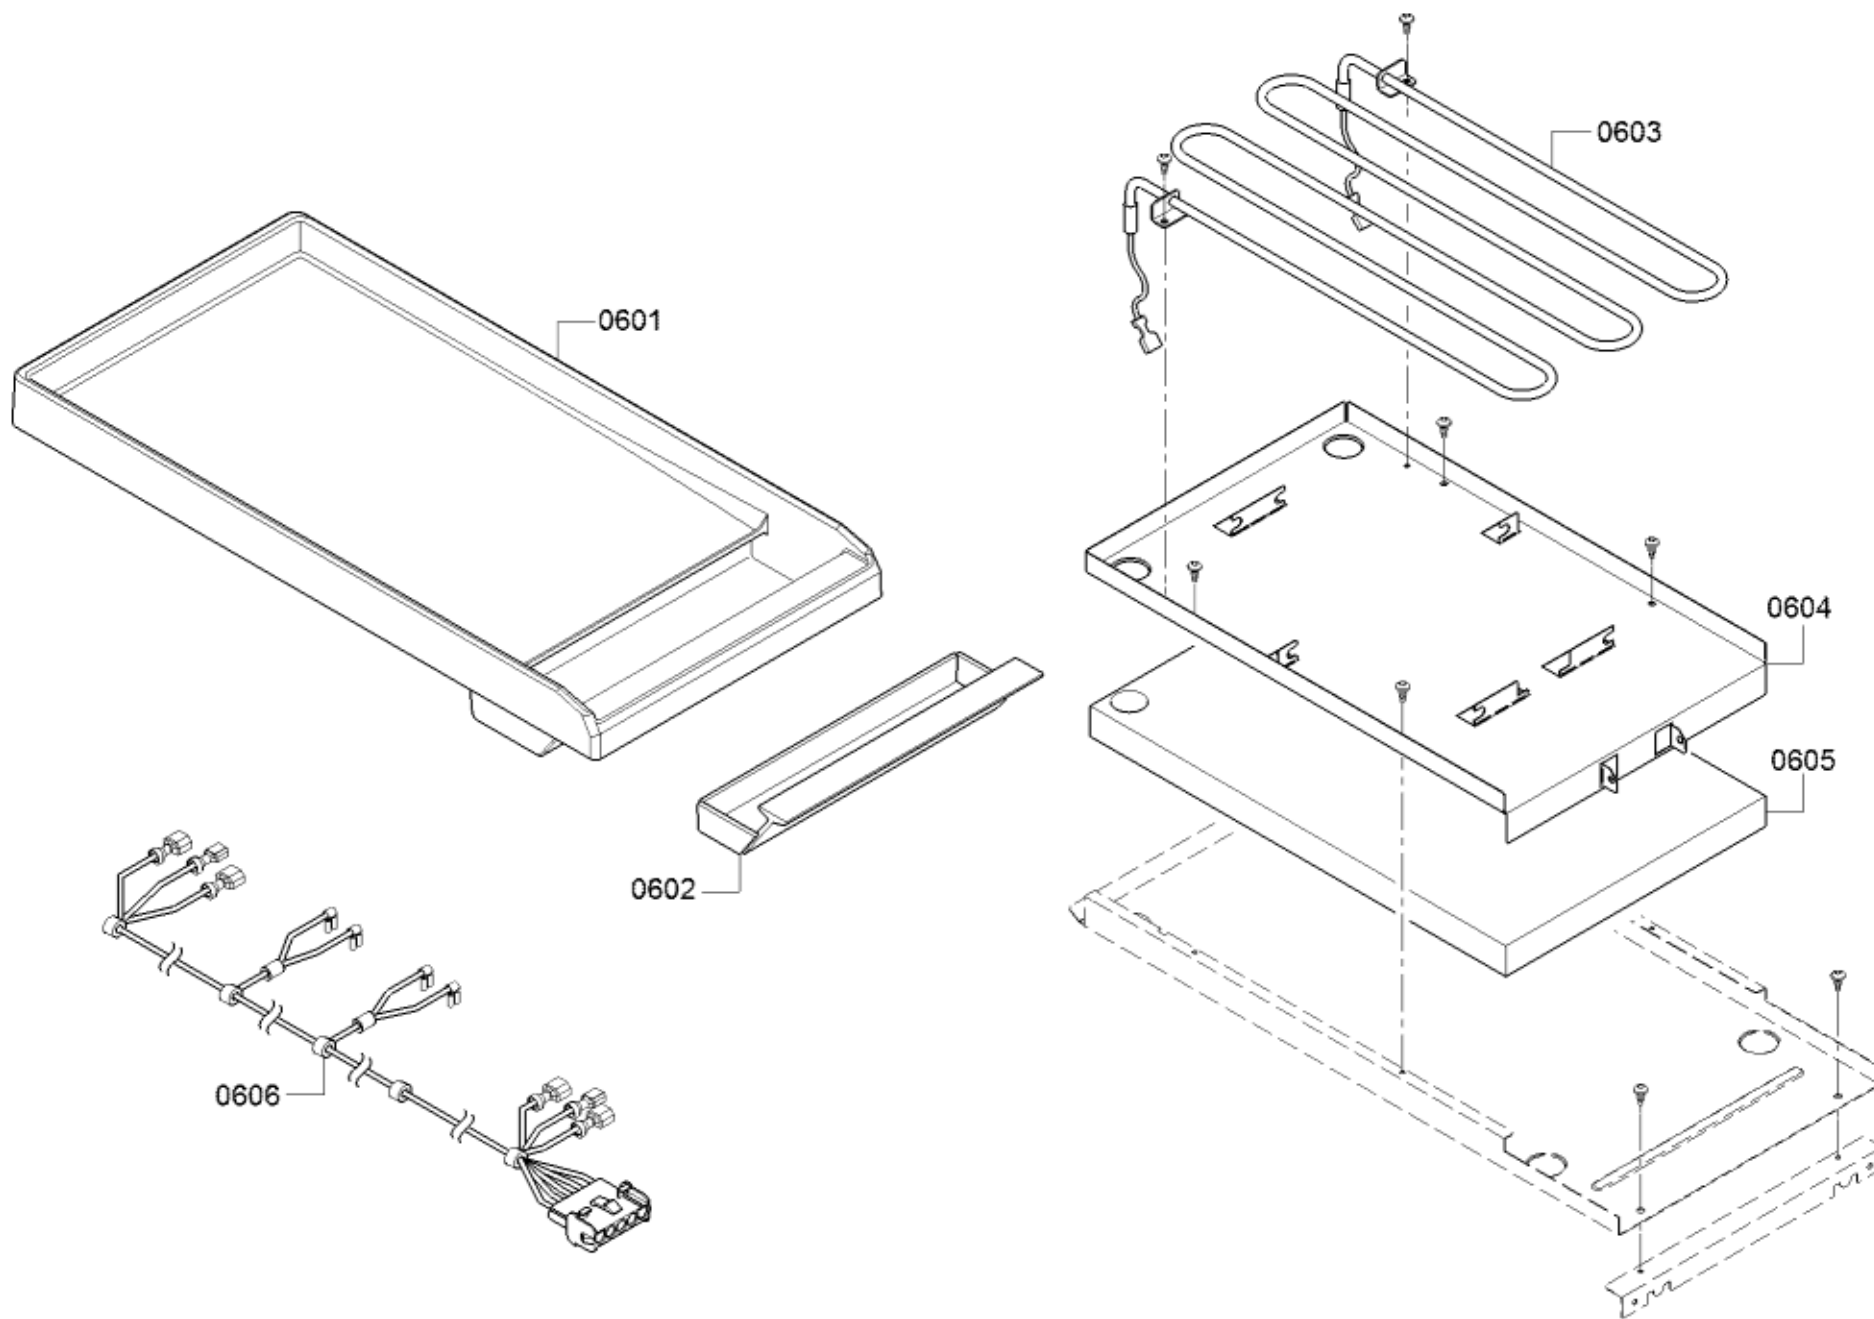

0396

Position ID	Part number.	Replaces:	Description
0301	10004489		Burner cap
0302	10004490		Burner cap
0303	10004493		Burner
0304	10004492		Burner
0305	10004495		Venturi nozzle
0306	10006471		Electrode
0306	12024446		Heat shield
0308	10004498		Burner housing
0309	10004497		Burner housing
0311	10006793		Jet
0312	10006797		Jet
0313	12007259		Ignition device
0315	00687075		Tray
0314	00701902		Rail
0307	10008211		Screw
0310	10004531		Screw
0316	12024446		Heat shield

0496

Position ID	Part number.	Replaces:	Description
0401	10004489		Burner cap
0402	10004490		Burner cap
0403	10004493		Burner
0404	10004492		Burner
0405	10004495		Venturi nozzle
0406	10006471		Electrode
0408	10004498		Burner housing
0409	10004497		Burner housing
0411	10006793		Jet
0412	10006797		Jet
0413	12007259		Ignition device
0415	11013687		Hob top
0416	10008221		Heat shield
0414	00701902		Rail
0407	10008211		Screw
0410	10004531		Screw

Position ID	Part number.	Replaces:	Description
0501	11030914		Gas tap
0502	11030913		Gas tap
0503	11032796		Gas tap
0504	11032797		Gas tap
0505	11030916		Gas tap
0506	11030915		Gas tap
0507	00719264		Tube
0508	11030971		Gas tap
0509	11032982		Gas tap
0510	11030970		Gas tap
0511	00605061		Valve-two way
0512	11032983		Gas tap
0513	00607662		Connection
0514	00423093		Valve
0515	11032985		Gas tap
0516	00427661		Connection piece
0517	00601543		Connection
0518	00425942		Pipe connection piece
0519	10011560		Connection piece
0520	10010270		Pipe connection piece
0521	11032984		Gas tap
0522	10003806		Valve
0523	10009155		Valve
0524	00420807		Screw
0525	00779008		Manifold
0526	20000265		Manifold
0527	10009569		Bracket

0528	00754658		Regulator-pressure
0529	10010200		Adapter
0530	11030960		Gas tap
0531	10010197		Bracket

Position ID	Part number.	Replaces:	Description
0601	00778241		Griddle
0602	12024437		Tray
0603	11028221		Heating element
0604	12024439		Retaining plate
0605	12024438		Insulating part
0606	12024440		Cable harness