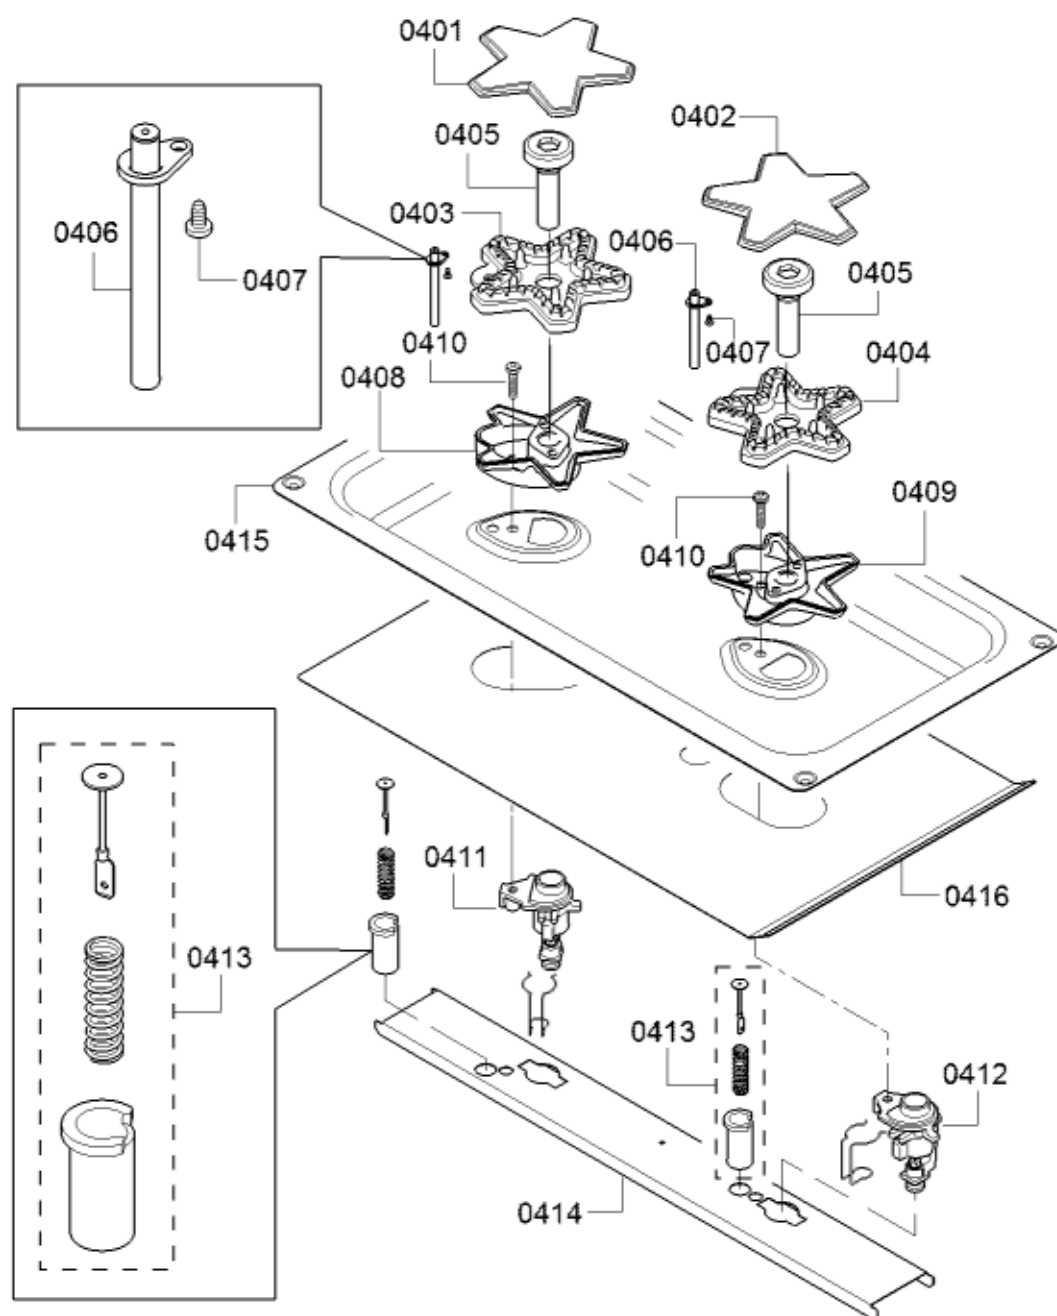

Position ID	Part number.	Replaces:	Description
0201	12024418		Module-relay
0202	12024417		Module-relay
0203	00617931		Display
0205	00418122		Ring
0206	11032495		Display module not programmed
0209	12028681		Switch-selector
0211	00719263	23000460	Support
0213	20000023		Panel-facia
0214	10008212		Screw
0215	10008201		Ring
0216	00609115		Switch
0217	10010231		Encoder
0218	10008199		Knob
0219	10008200		Knob
0221	10011932		Ring
0222	10011933		Ring
0224	00623921		Regulator-temperature
0225	00617886		Display
0227	10011934		Knob
0228	10009568		Knob
0206	12028874		Display module programmed
0212	00623615		Nut

0496

Position ID	Part number.	Replaces:	Description
0401	10004489		Burner cap
0402	10004490		Burner cap
0403	10004493		Burner
0404	10004492		Burner
0405	10004495		Venturi nozzle
0406	10006471		Electrode
0408	10004498		Burner housing
0409	10004497		Burner housing
0411	10006793		Jet
0412	10006797		Jet
0413	12007259		Ignition device
0415	11013687		Hob top
0416	10008221		Heat shield
0414	00701902		Rail
0407	10008211		Screw
0410	10004531		Screw

Position ID	Part number.	Replaces:	Description
0501	11030914		Gas tap
0502	11030913		Gas tap
0503	11032796		Gas tap
0504	11032797		Gas tap
0505	11030916		Gas tap
0506	11030915		Gas tap
0507	00719264		Tube
0508	11030971		Gas tap
0509	11032982		Gas tap
0510	11030970		Gas tap
0511	00605061		Valve-two way
0512	11032983		Gas tap
0513	00607662		Connection
0514	00423093		Valve
0515	11032985		Gas tap
0516	00427661		Connection piece
0517	00601543		Connection
0518	00425942		Pipe connection piece
0519	10011560		Connection piece
0520	10010270		Pipe connection piece
0521	11032984		Gas tap
0522	10003806		Valve
0523	10009155		Valve
0524	00420807		Screw
0525	00779008		Manifold
0526	20000265		Manifold
0527	10009569		Bracket