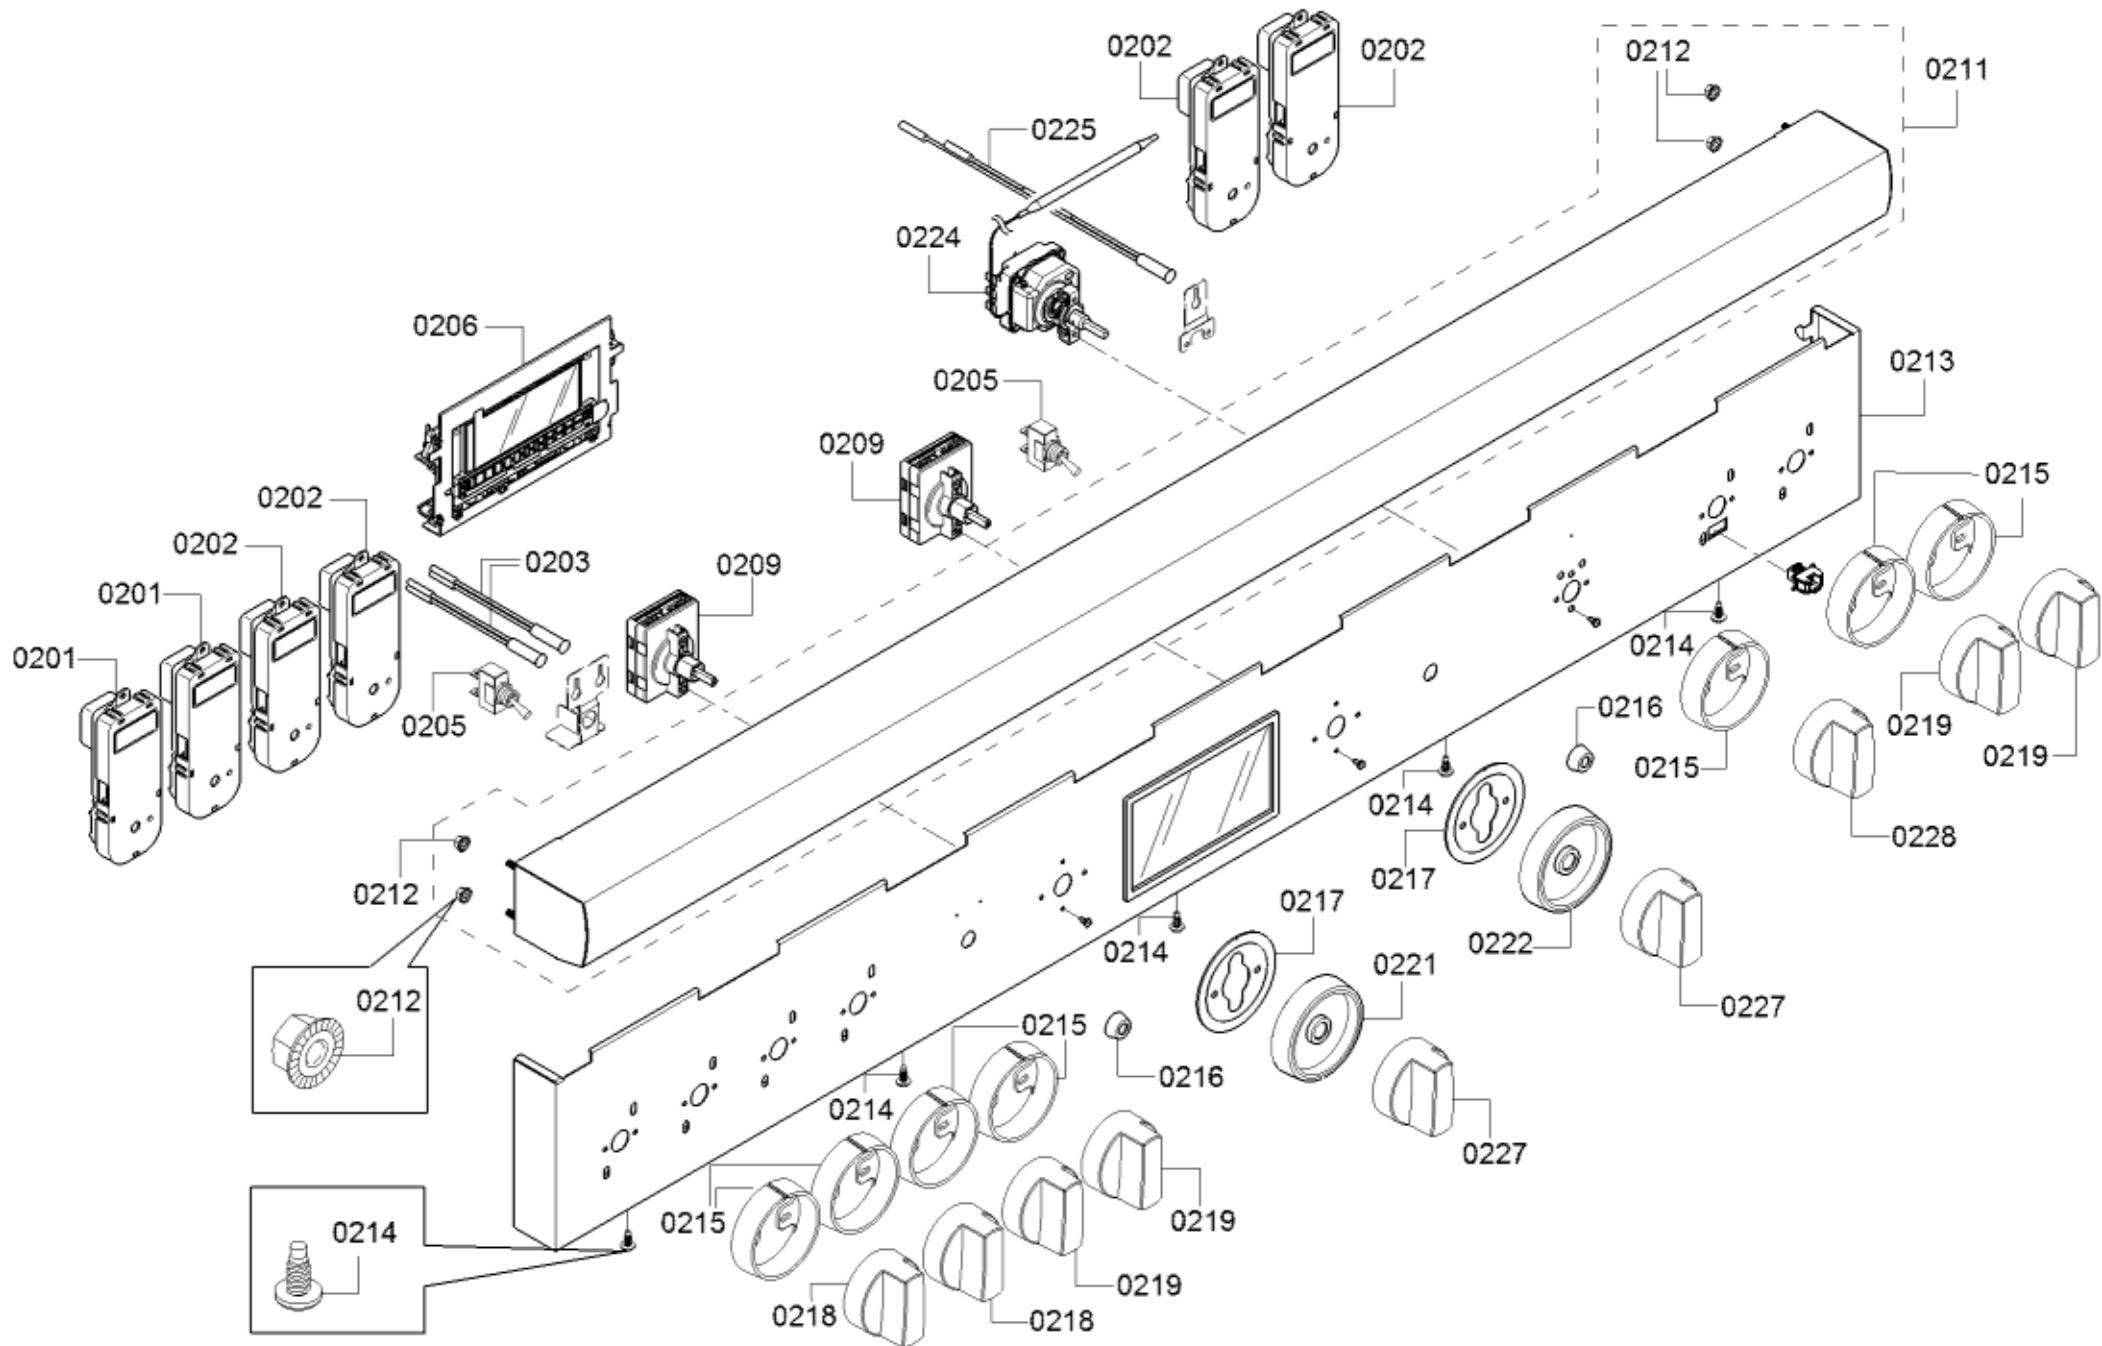

0199

Position ID	Part number.	Replaces:	Description
0102	11031592		Back panel
0103	00649417	00752161	Cover
0104	20000372		Panel
0105	20000373		Panel side
0106	00719250		Panel side
0107	00771304		Front panel
0108	00623741		Screw
0101	00146135		Back wall panel

0496

Position ID	Part number.	Replaces:	Description
0401	10004489		Burner cap
0402	10004490		Burner cap
0403	10004493		Burner
0404	10004492		Burner
0405	10004495		Venturi nozzle
0406	10006471		Electrode
0408	10004498		Burner housing
0409	10004497		Burner housing
0411	10006793		Jet
0412	10006797		Jet
0413	12007259		Ignition device
0415	11013687		Hob top
0416	10008221		Heat shield
0414	00701902		Rail
0407	10008211		Screw
0410	10004531		Screw

Position ID	Part number.	Replaces:	Description
0501	11030914		Gas tap
0502	11030913		Gas tap
0503	11032796		Gas tap
0504	11032797		Gas tap
0505	11030916		Gas tap
0506	11030915		Gas tap
0507	00719264		Tube
0508	11030971		Gas tap
0509	11032982		Gas tap
0510	11030970		Gas tap
0511	00605061		Valve-two way
0512	11032983		Gas tap
0513	00607662		Connection
0514	00423093		Valve
0515	11032985		Gas tap
0516	00427661		Connection piece
0517	00601543		Connection
0518	00425942		Pipe connection piece
0519	10011560		Connection piece
0520	10010270		Pipe connection piece
0521	11032984		Gas tap
0522	10003806		Valve
0523	10009155		Valve
0524	00420807		Screw
0525	00779008		Manifold
0526	20000265		Manifold
0527	10009569		Bracket