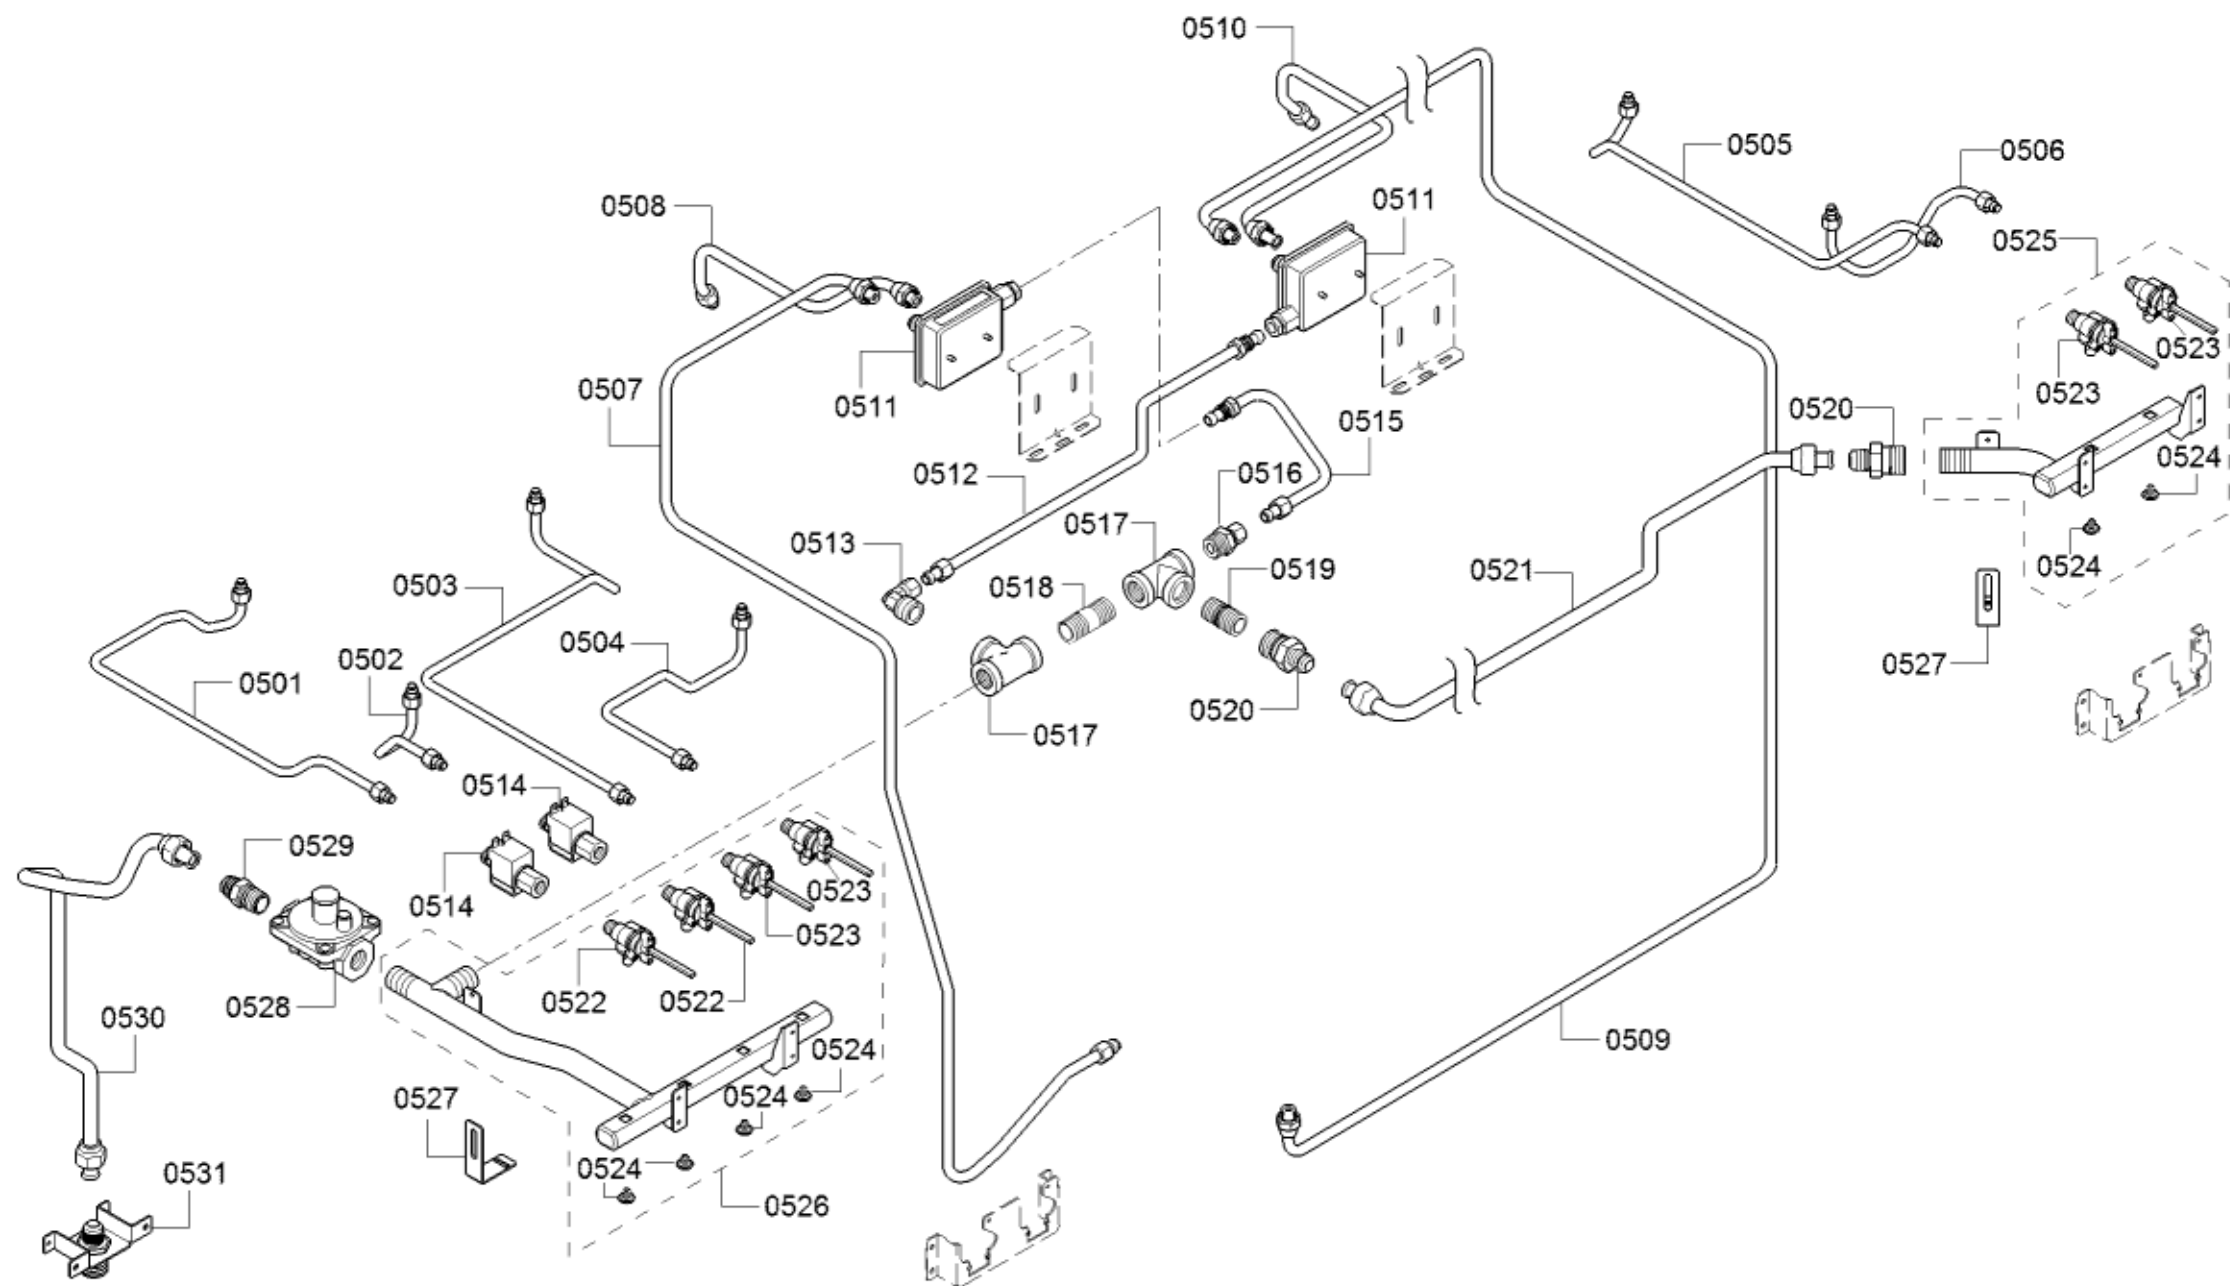

0396

Position ID	Part number.	Replaces:	Description
0301	10004489		Burner cap
0302	10004490		Burner cap
0303	10004493		Burner
0304	10004492		Burner
0305	10004495		Venturi nozzle
0306	10006471		Electrode
0306	12024446		Heat shield
0308	10004498		Burner housing
0309	10004497		Burner housing
0311	10006793		Jet
0312	10006797		Jet
0313	12007259		Ignition device
0315	00687075		Tray
0314	00701902		Rail
0307	10008211		Screw
0310	10004531		Screw
0316	12024446		Heat shield

0496

Position ID	Part number.	Replaces:	Description
0401	10004489		Burner cap
0402	10004490		Burner cap
0403	10004493		Burner
0404	10004492		Burner
0405	10004495		Venturi nozzle
0406	10006471		Electrode
0408	10004498		Burner housing
0409	10004497		Burner housing
0411	10006793		Jet
0412	10006797		Jet
0413	12007259		Ignition device
0415	11013687		Hob top
0416	10008221		Heat shield
0414	00701902		Rail
0407	10008211		Screw
0410	10004531		Screw

Position ID	Part number.	Replaces:	Description
0501	11030914		Gas tap
0502	11030913		Gas tap
0503	11032796		Gas tap
0504	11032797		Gas tap
0505	11030916		Gas tap
0506	11030915		Gas tap
0507	00719264		Tube
0508	11030971		Gas tap
0509	11032982		Gas tap
0510	11030970		Gas tap
0511	00605061		Valve-two way
0512	11032983		Gas tap
0513	00607662		Connection
0514	00423093		Valve
0515	11032985		Gas tap
0516	00427661		Connection piece
0517	00601543		Connection
0518	00425942		Pipe connection piece
0519	10011560		Connection piece
0520	10010270		Pipe connection piece
0521	11032984		Gas tap
0522	10003806		Valve
0523	10009155		Valve
0524	00420807		Screw
0525	00779008		Manifold
0526	20000265		Manifold
0527	10009569		Bracket