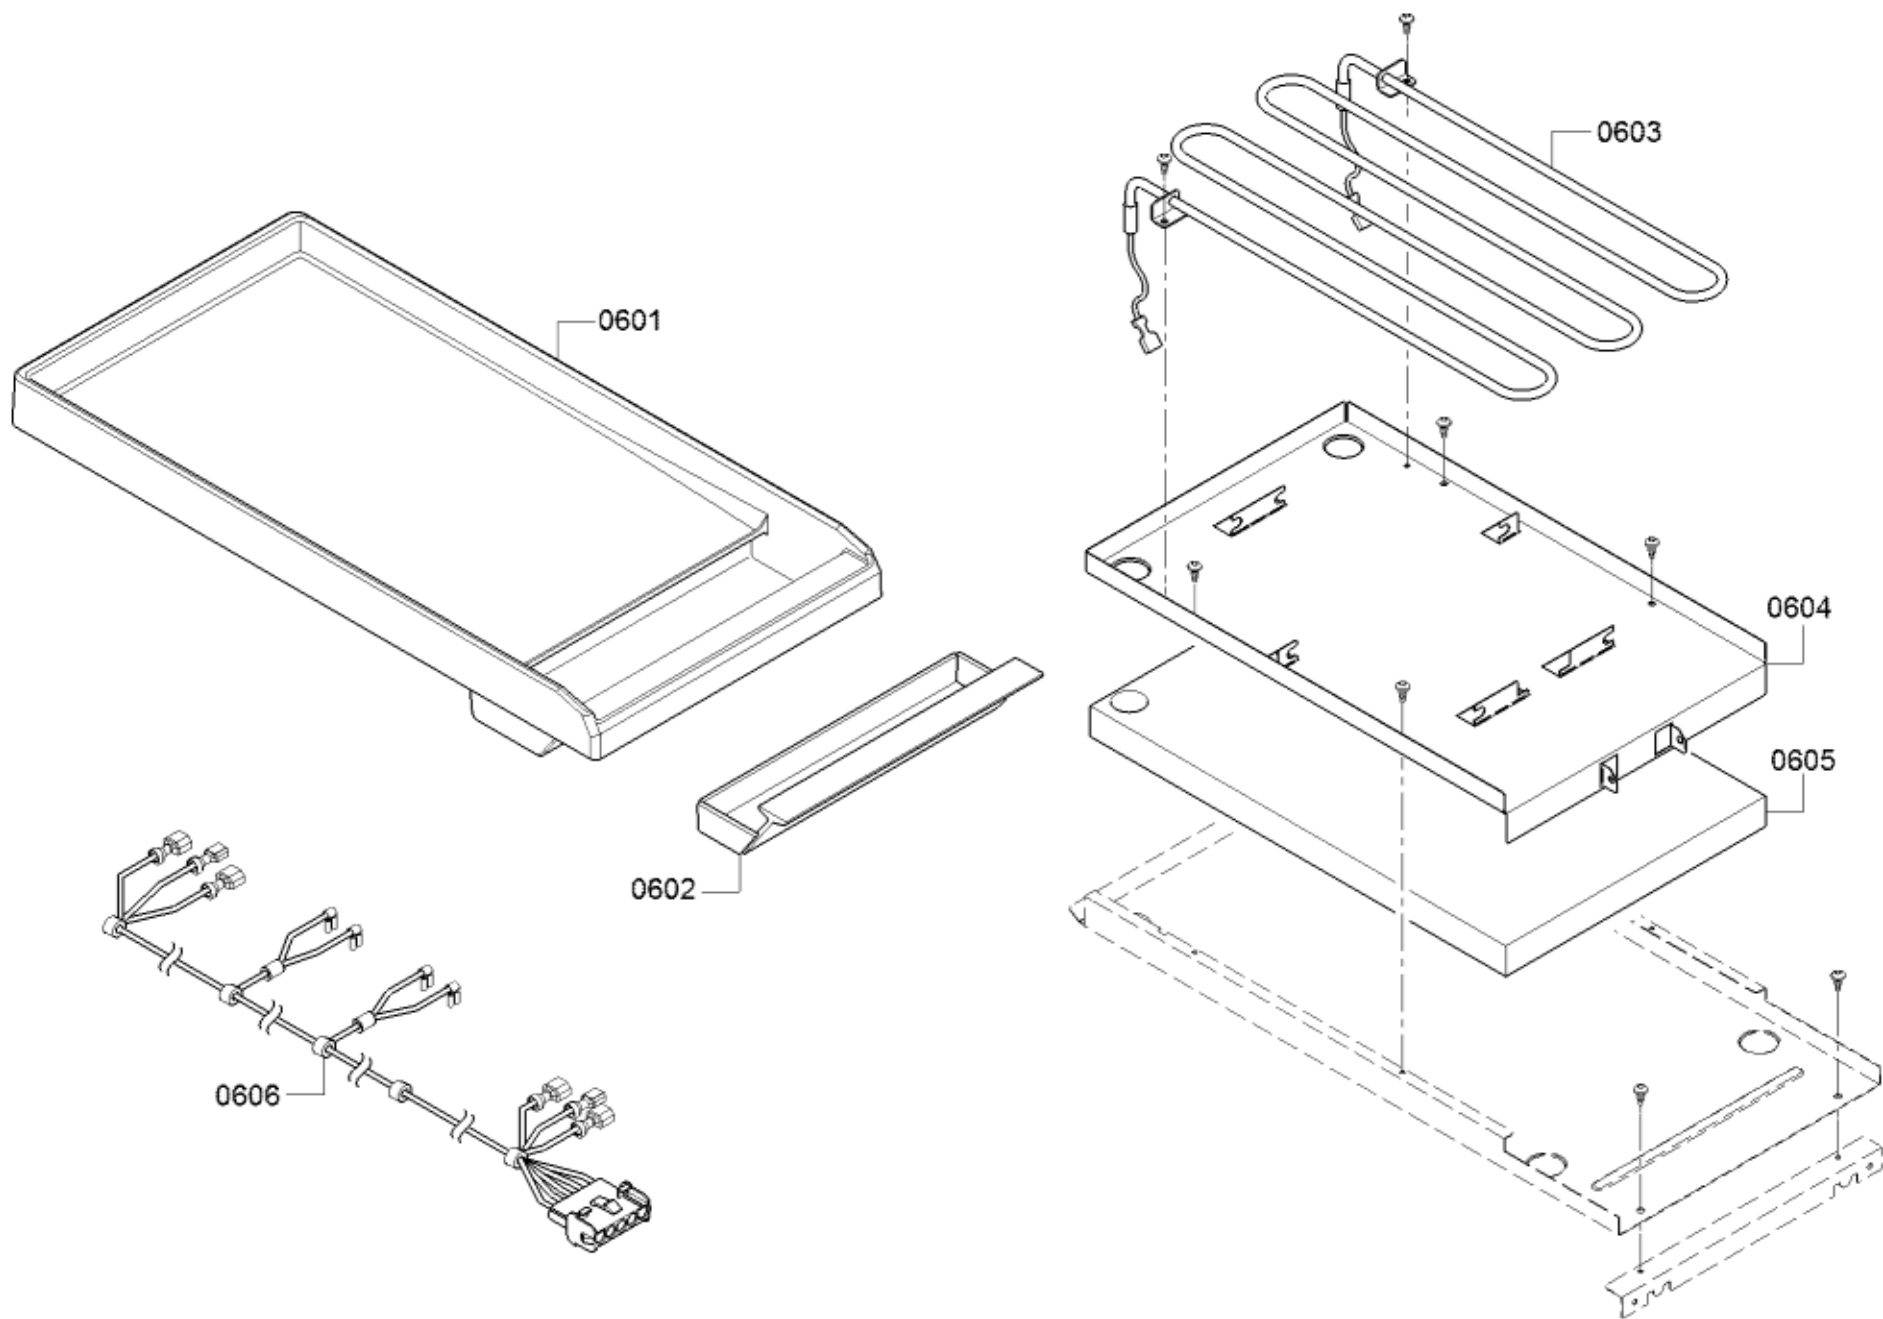

Position ID	Part number.	Replaces:	Description
0301	10004489		Burner cap
0302	10004490		Burner cap
0303	10004493		Burner
0304	10004492		Burner
0305	10004495		Venturi nozzle
0306	10006471		Electrode
0306	12024446		Heat shield
0308	10004498		Burner housing
0309	10004497		Burner housing
0311	10006793		Jet
0312	10006797		Jet
0313	12007259		Ignition device
0314	00701902		Rail
0315	00687075		Tray
0307	10008211		Screw
0310	10004531		Screw
0316	12024446		Heat shield

0496

Position ID	Part number.	Replaces:	Description
0401	10004489		Burner cap
0402	10004490		Burner cap
0403	10004493		Burner
0404	10004492		Burner
0405	10004495		Venturi nozzle
0406	10006471		Electrode
0408	10004498		Burner housing
0409	10004497		Burner housing
0411	10006793		Jet
0412	10006797		Jet
0413	12007259		Ignition device
0414	00701902		Rail
0415	11013687		Hob top
0416	10008221		Heat shield
0407	10008211		Screw
0410	10004531		Screw

Position ID	Part number.	Replaces:	Description
0501	11030914		Gas tap
0502	11030913		Gas tap
0503	11032796		Gas tap
0504	11032797		Gas tap
0505	11030916		Gas tap
0506	11030915		Gas tap
0507	00719264		Tube
0508	11030971		Gas tap
0509	11032982		Gas tap
0510	11030970		Gas tap
0511	00605061		Valve-two way
0512	11032983		Gas tap
0513	00607662		Connection
0514	00423093		Valve
0515	11032985		Gas tap
0516	00427661		Connection piece
0517	00601543		Connection
0518	00425942		Pipe connection piece
0519	10011560		Connection piece
0520	10010270		Pipe connection piece
0521	11032984		Gas tap
0522	10003806		Valve
0523	10009155		Valve
0524	00420807		Screw
0525	00779008		Manifold
0526	20000265		Manifold
0527	10009569		Bracket

0528	00754658		Regulator-pressure
0529	10010200		Adapter
0530	11030960		Gas tap
0531	10010197		Bracket

Position ID	Part number.	Replaces:	Description
0601	00778241		Griddle
0602	12024437		Tray
0603	11028221		Heating element
0604	12024439		Retaining plate
0605	12024438		Insulating part
0606	12024440		Cable harness