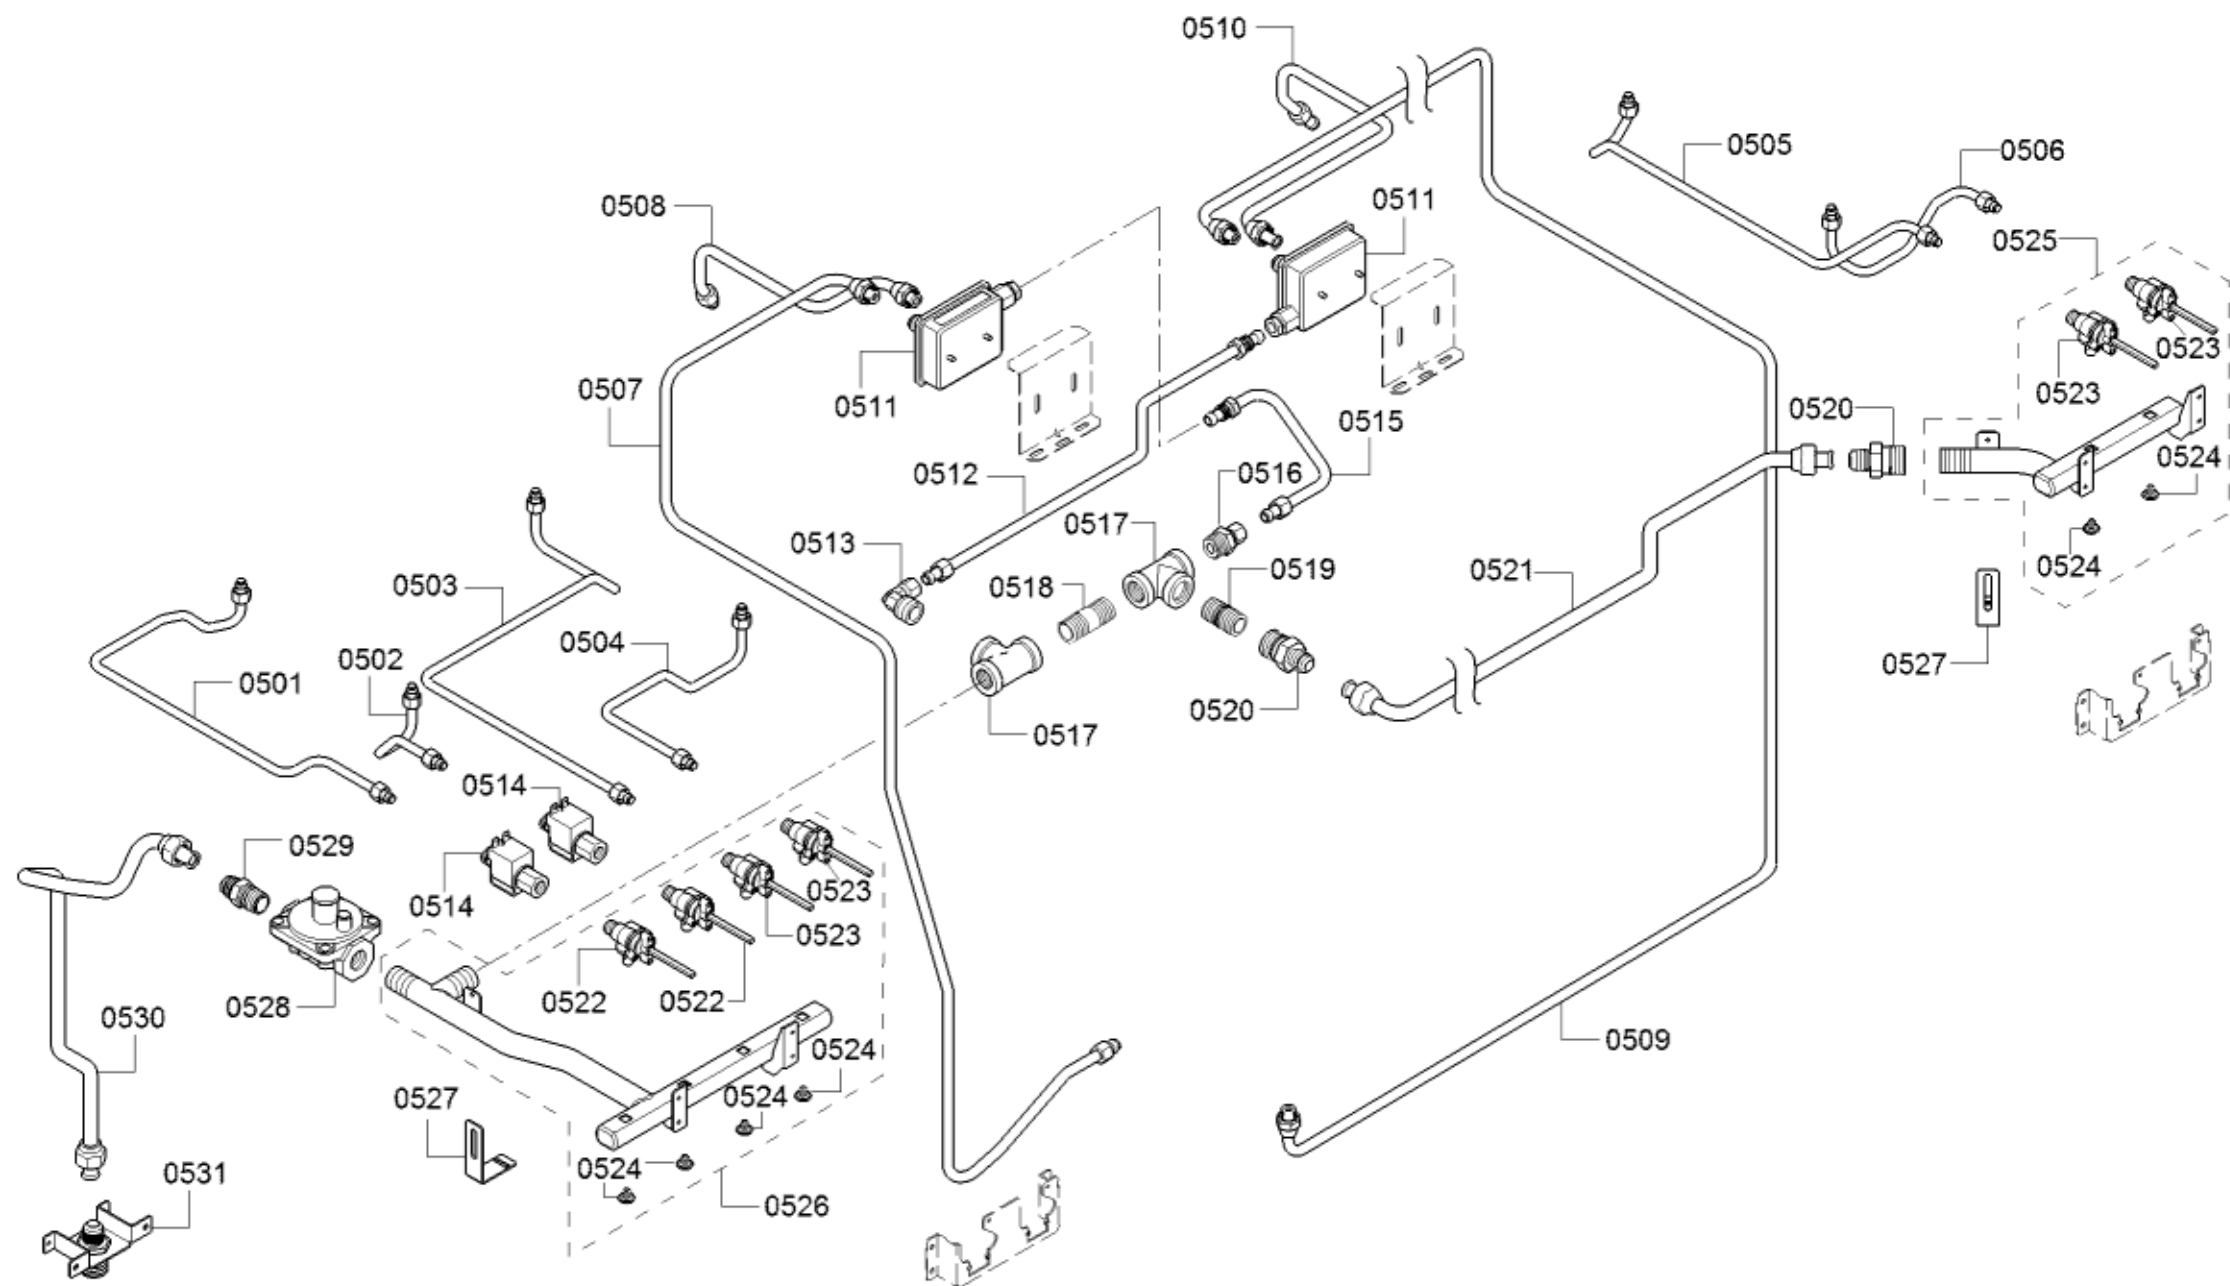

Position ID	Part number.	Replaces:	Description
0301	10004489		Burner cap
0302	10004490		Burner cap
0303	10004493		Burner
0304	10004492		Burner
0305	10004495		Venturi nozzle
0306	10006471		Electrode
0306	12024446		Heat shield
0308	10004498		Burner housing
0309	10004497		Burner housing
0311	10006793		Jet
0312	10006797		Jet
0313	12007259		Ignition device
0314	00701902		Rail
0315	00687075		Tray
0307	10008211		Screw
0310	10004531		Screw
0316	12024446		Heat shield

0496

Position ID	Part number.	Replaces:	Description
0401	10004489		Burner cap
0402	10004490		Burner cap
0403	10004493		Burner
0404	10004492		Burner
0405	10004495		Venturi nozzle
0406	10006471		Electrode
0408	10004498		Burner housing
0409	10004497		Burner housing
0411	10006793		Jet
0412	10006797		Jet
0413	12007259		Ignition device
0414	00701902		Rail
0415	11013687		Hob top
0416	10008221		Heat shield
0407	10008211		Screw
0410	10004531		Screw

Position ID	Part number.	Replaces:	Description
0501	11030914		Gas tap
0502	11030913		Gas tap
0503	11032796		Gas tap
0504	11032797		Gas tap
0505	11030916		Gas tap
0506	11030915		Gas tap
0507	00719264		Tube
0508	11030971		Gas tap
0509	11032982		Gas tap
0510	11030970		Gas tap
0511	00605061		Valve-two way
0512	11032983		Gas tap
0513	00607662		Connection
0514	00423093		Valve
0515	11032985		Gas tap
0516	00427661		Connection piece
0517	00601543		Connection
0518	00425942		Pipe connection piece
0519	10011560		Connection piece
0520	10010270		Pipe connection piece
0521	11032984		Gas tap
0522	10003806		Valve
0523	10009155		Valve
0524	00420807		Screw
0525	00779008		Manifold
0526	20000265		Manifold
0527	10009569		Bracket