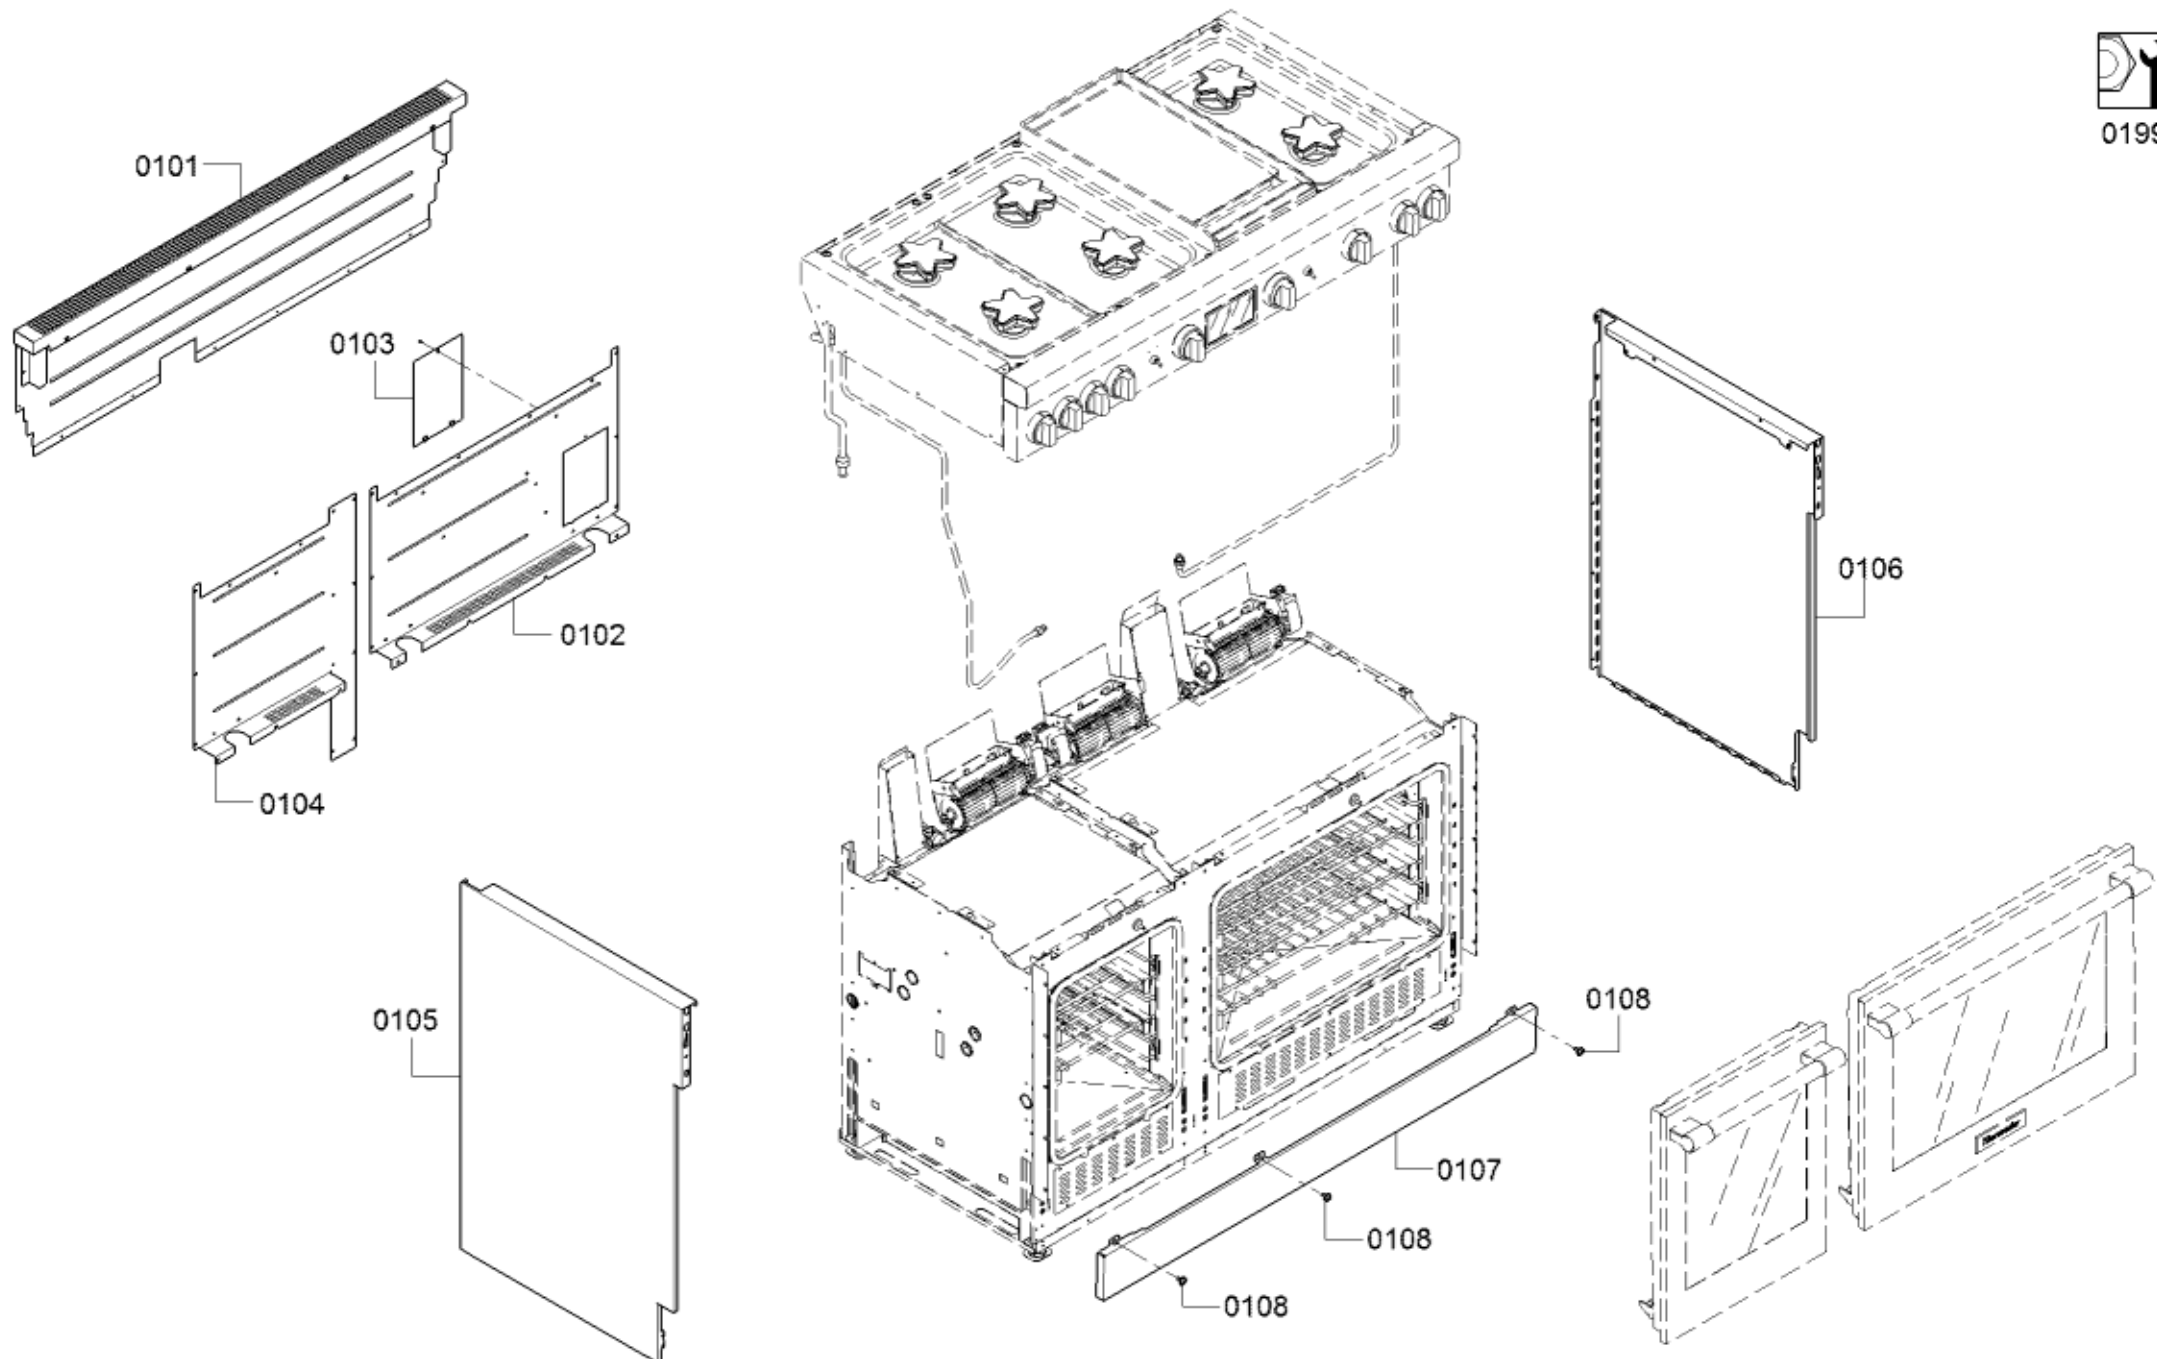

0199

Position ID	Part number.	Replaces:	Description
0101	00146135		Back wall panel
0102	11031592		Back panel
0103	00649417	00752161	Cover
0104	20000372		Panel
0105	20000373		Panel side
0106	00719250		Panel side
0107	00771304		Front panel
0108	00623741		Screw

Position ID	Part number.	Replaces:	Description
0201	12024418		Module-relay
0202	12024417		Module-relay
0203	00617931		Display
0205	00418122		Ring
0206	11032495		Display module not programmed
0209	12028681		Switch-selector
0211	23000460		Support
0213	20000023		Panel-facia
0214	10008212		Screw
0215	10008201		Ring
0216	00609115		Switch
0217	10010231		Encoder
0218	10008199		Knob
0219	10008200		Knob
0221	10011932		Ring
0222	10011933		Ring
0224	00623921		Regulator-temperature
0225	00617886		Display
0227	10011934		Knob
0228	10009568		Knob
0206	12028874		Display module programmed
0212	00623615		Nut

Position ID	Part number.	Replaces:	Description
0301	10004489		Burner cap
0302	10004490		Burner cap
0303	10004493		Burner
0304	10004492		Burner
0305	10004495		Venturi nozzle
0306	10006471		Electrode
0306	12024446		Heat shield
0308	10004498		Burner housing
0309	10004497		Burner housing
0311	10006793		Jet
0312	10006797		Jet
0313	12007259		Ignition device
0314	00701902		Rail
0315	00687075		Tray
0307	10008211		Screw
0310	10004531		Screw
0316	12024446		Heat shield