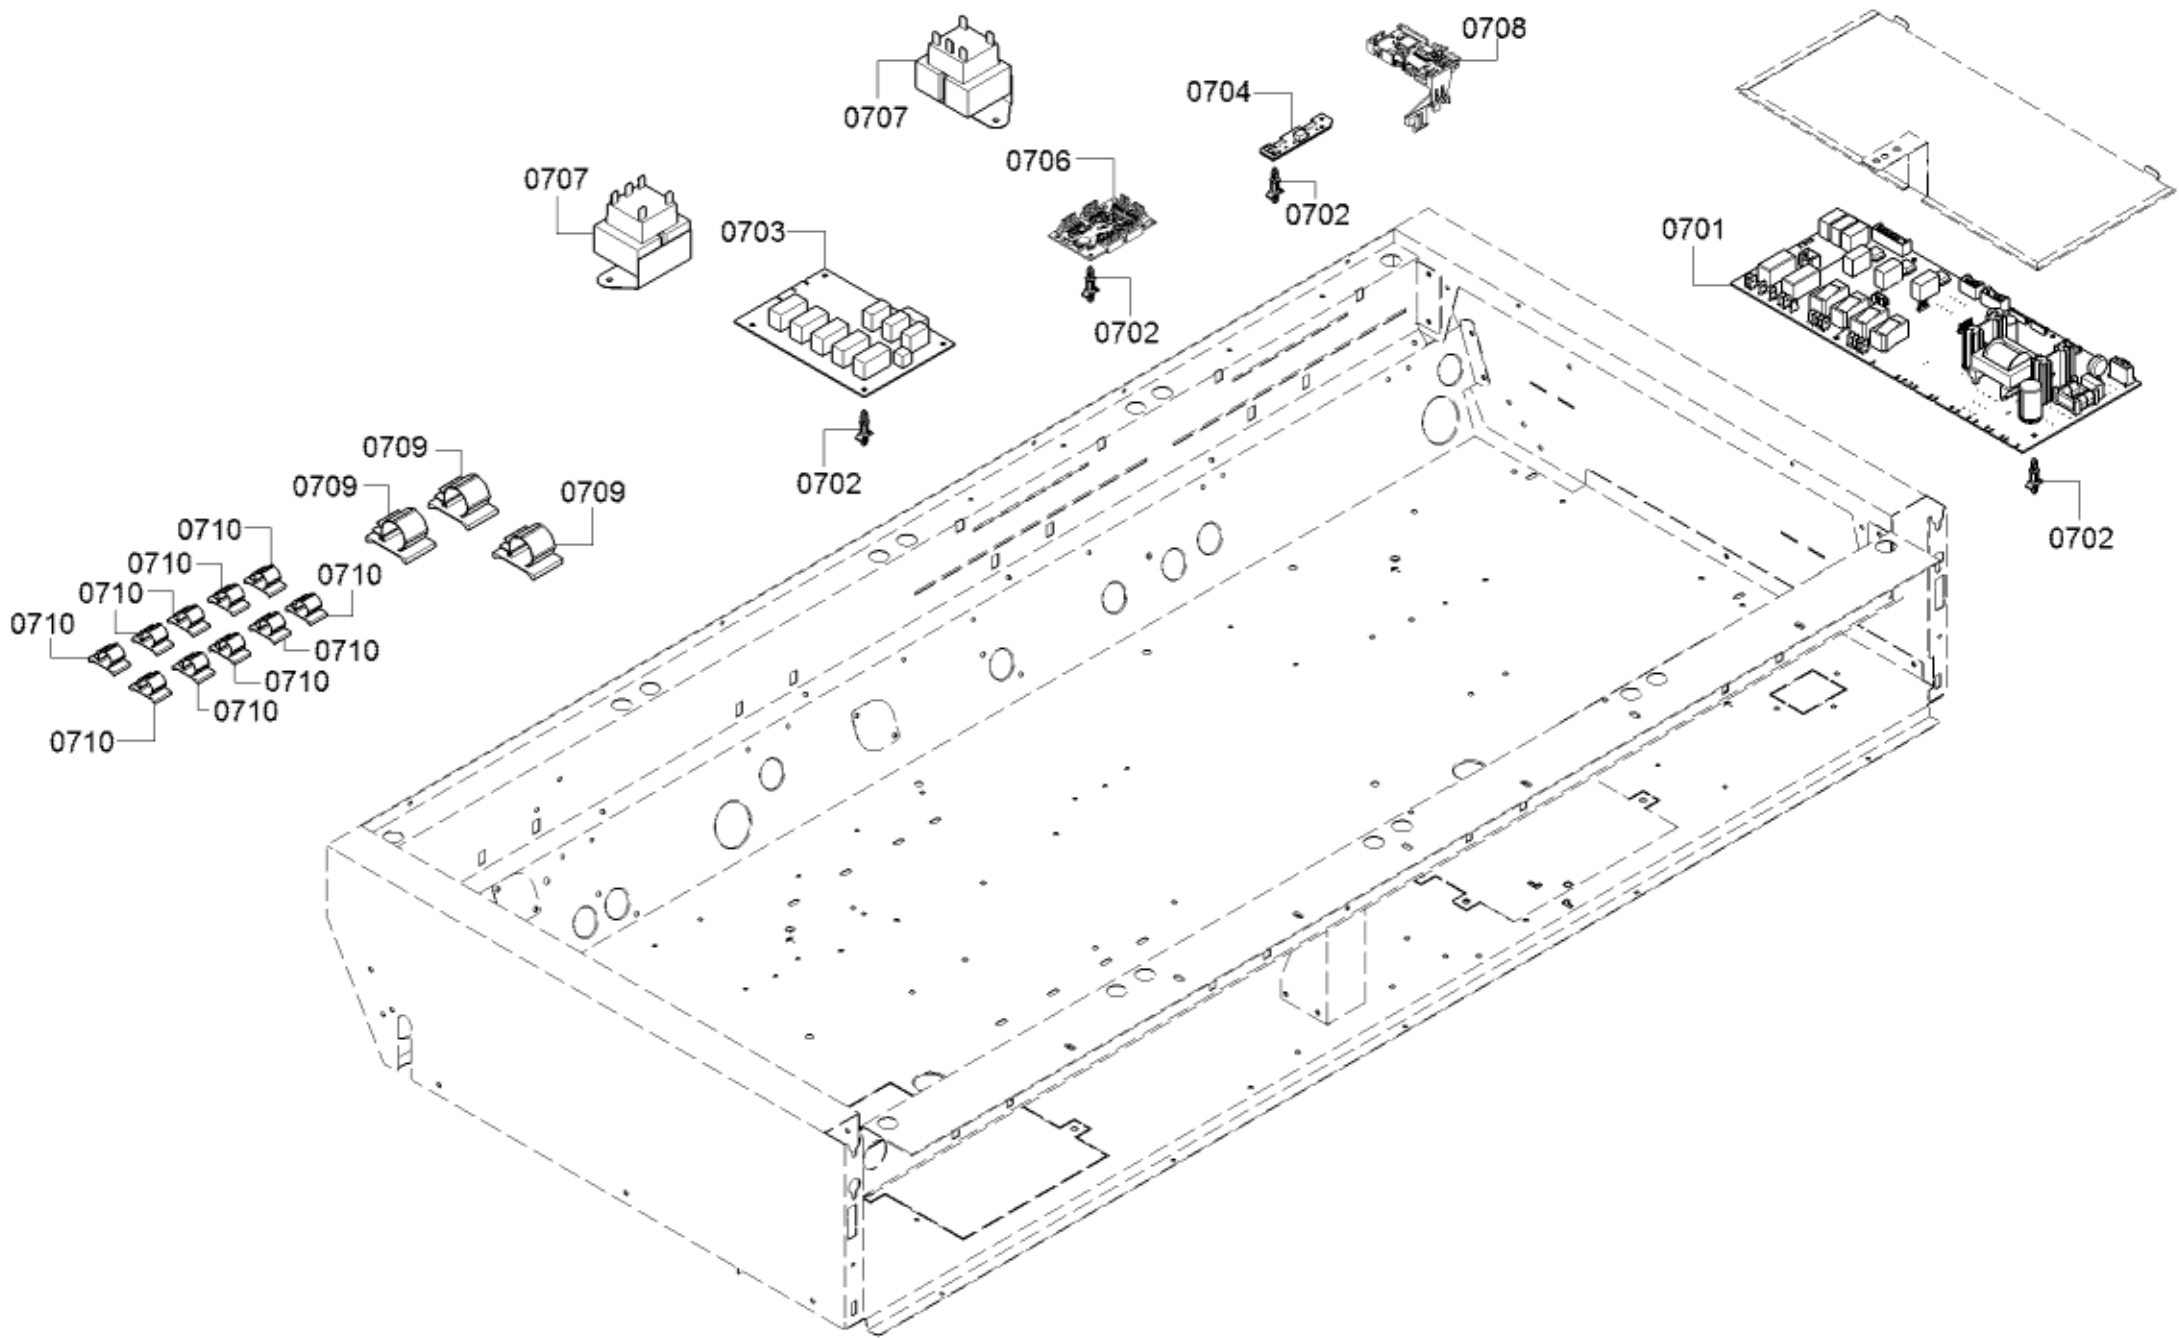

Position ID	Part number.	Replaces:	Description
0301	10004489		Burner cap
0302	10004490		Burner cap
0303	10004493		Burner
0304	10004492		Burner
0305	10004495		Venturi nozzle
0306	10006471		Electrode
0306	12024446		Heat shield
0308	10004498		Burner housing
0309	10004497		Burner housing
0311	10006793		Jet
0312	10006797		Jet
0313	12007259		Ignition device
0314	00701902		Rail
0315	00687075		Tray
0307	10008211		Screw
0310	10004531		Screw
0316	12024446		Heat shield

0496

Position ID	Part number.	Replaces:	Description
0401	10004489		Burner cap
0402	10004490		Burner cap
0403	10004493		Burner
0404	10004492		Burner
0405	10004495		Venturi nozzle
0406	10006471		Electrode
0408	10004498		Burner housing
0409	10004497		Burner housing
0411	10006793		Jet
0412	10006797		Jet
0413	12007259		Ignition device
0414	00701902		Rail
0415	11013687		Hob top
0416	10008221		Heat shield
0407	10008211		Screw
0410	10004531		Screw

Position ID	Part number.	Replaces:	Description
0501	11030914		Gas tap
0502	11030913		Gas tap
0503	11032796		Gas tap
0504	11032797		Gas tap
0505	11030916		Gas tap
0506	11030915		Gas tap
0507	00719264		Tube
0508	11030971		Gas tap
0509	11032982		Gas tap
0510	11030970		Gas tap
0511	00605061		Valve-two way
0512	11032983		Gas tap
0513	00607662		Connection
0514	00423093		Valve
0515	11032985		Gas tap
0516	00427661		Connection piece
0517	00601543		Connection
0518	00425942		Pipe connection piece
0519	10011560		Connection piece
0520	10010270		Pipe connection piece
0521	11032984		Gas tap
0522	10003806		Valve
0523	10009155		Valve
0524	00420807		Screw
0525	00779008		Manifold
0526	20000265		Manifold
0527	10009569		Bracket

0528	00754658		Regulator-pressure
0529	10010200		Adapter
0530	11030960		Gas tap
0531	10010197		Bracket

Position ID	Part number.	Replaces:	Description
0601	00778241		Griddle
0602	12024437		Tray
0603	11028221		Heating element
0604	12024439		Retaining plate
0605	12024438		Insulating part
0606	12024440		Cable harness