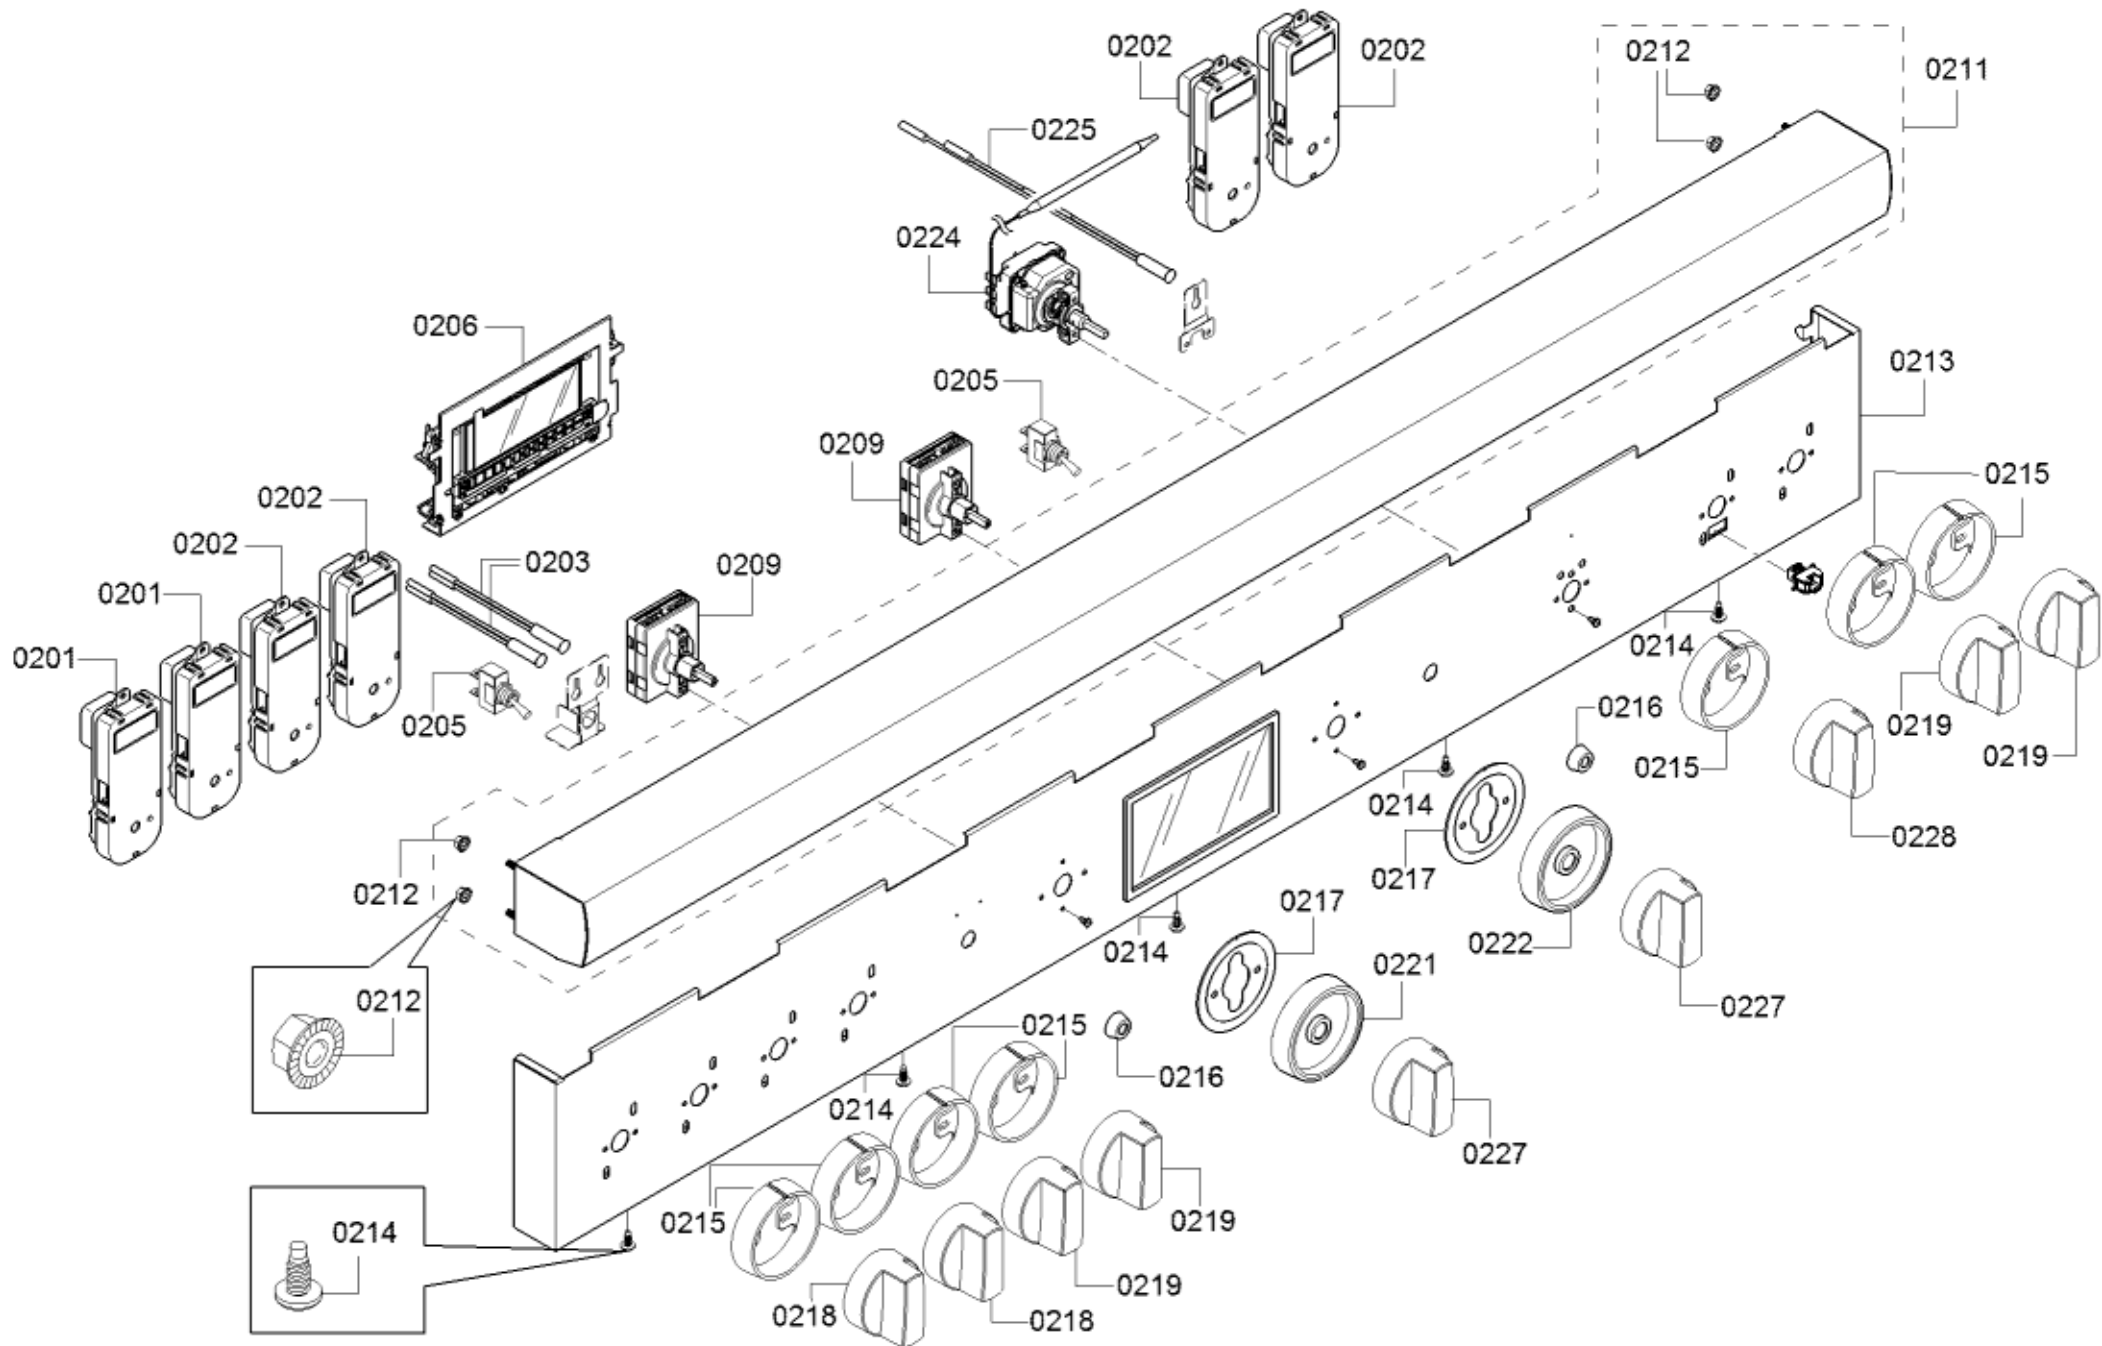

0199

Position ID	Part number.	Replaces:	Description
0101	00146135		Back wall panel
0102	11031592		Back panel
0103	00649417	00752161	Cover
0104	20000372		Panel
0105	20000373		Panel side
0106	00719250		Panel side
0107	00771304		Front panel
0108	00623741		Screw

Position ID	Part number.	Replaces:	Description
0301	10004489		Burner cap
0302	10004490		Burner cap
0303	10004493		Burner
0304	10004492		Burner
0305	10004495		Venturi nozzle
0306	10006471		Electrode
0306	12024446		Heat shield
0308	10004498		Burner housing
0309	10004497		Burner housing
0311	10006793		Jet
0312	10006797		Jet
0313	12007259		Ignition device
0314	00701902		Rail
0315	00687075		Tray
0307	10008211		Screw
0310	10004531		Screw
0316	12024446		Heat shield

0496

Position ID	Part number.	Replaces:	Description
0401	10004489		Burner cap
0402	10004490		Burner cap
0403	10004493		Burner
0404	10004492		Burner
0405	10004495		Venturi nozzle
0406	10006471		Electrode
0408	10004498		Burner housing
0409	10004497		Burner housing
0411	10006793		Jet
0412	10006797		Jet
0413	12007259		Ignition device
0414	00701902		Rail
0415	11013687		Hob top
0416	10008221		Heat shield
0407	10008211		Screw
0410	10004531		Screw

Position ID	Part number.	Replaces:	Description
0501	11030914		Gas tap
0502	11030913		Gas tap
0503	11032796		Gas tap
0504	11032797		Gas tap
0505	11030916		Gas tap
0506	11030915		Gas tap
0507	00719264		Tube
0508	11030971		Gas tap
0509	11032982		Gas tap
0510	11030970		Gas tap
0511	00605061		Valve-two way
0512	11032983		Gas tap
0513	00607662		Connection
0514	00423093		Valve
0515	11032985		Gas tap
0516	00427661		Connection piece
0517	00601543		Connection
0518	00425942		Pipe connection piece
0519	10011560		Connection piece
0520	10010270		Pipe connection piece
0521	11032984		Gas tap
0522	10003806		Valve
0523	10009155		Valve
0524	00420807		Screw
0525	00779008		Manifold
0526	20000265		Manifold
0527	10009569		Bracket