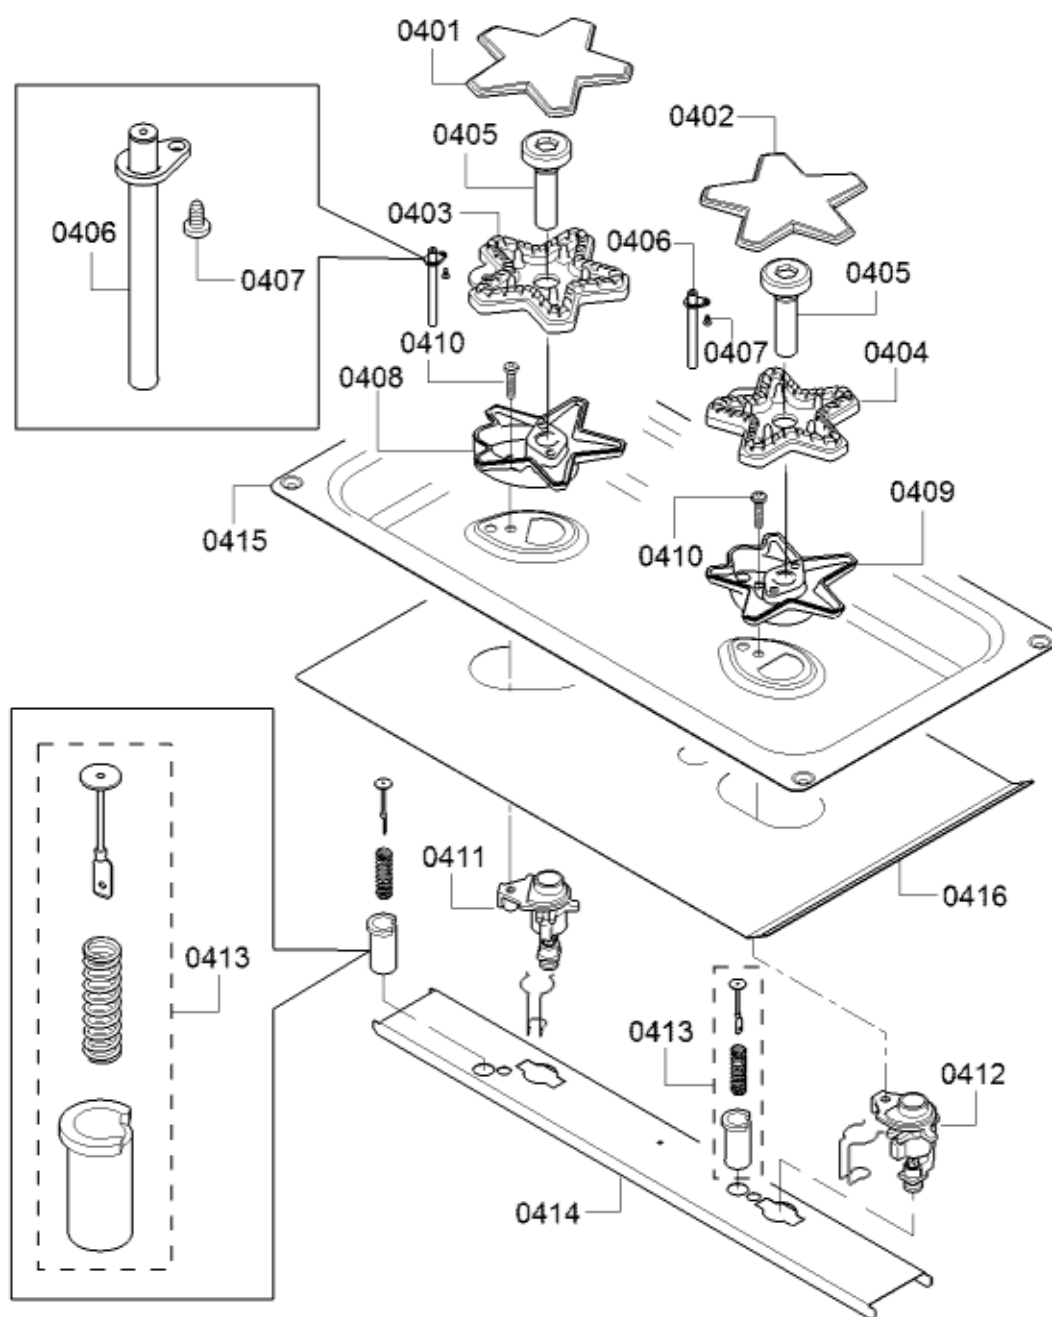

Position ID	Part number.	Replaces:	Description
0301	10004489		Burner cap
0302	10004490		Burner cap
0303	10004493		Burner
0304	10004492		Burner
0305	10004495		Venturi nozzle
0306	10006471		Electrode
0306	12024446		Heat shield
0308	10004498		Burner housing
0309	10004497		Burner housing
0311	10006793		Jet
0312	10006797		Jet
0313	12007259		Ignition device
0314	00701902		Rail
0315	00687075		Tray
0307	10008211		Screw
0310	10004531		Screw
0316	12024446		Heat shield

0496

Position ID	Part number.	Replaces:	Description
0401	10004489		Burner cap
0402	10004490		Burner cap
0403	10004493		Burner
0404	10004492		Burner
0405	10004495		Venturi nozzle
0406	10006471		Electrode
0408	10004498		Burner housing
0409	10004497		Burner housing
0411	10006793		Jet
0412	10006797		Jet
0413	12007259		Ignition device
0414	00701902		Rail
0415	11013687		Hob top
0416	10008221		Heat shield
0407	10008211		Screw
0410	10004531		Screw

Position ID	Part number.	Replaces:	Description
0501	11030914		Gas tap
0502	11030913		Gas tap
0503	11032796		Gas tap
0504	11032797		Gas tap
0505	11030916		Gas tap
0506	11030915		Gas tap
0507	00719264		Tube
0508	11030971		Gas tap
0509	11032982		Gas tap
0510	11030970		Gas tap
0511	00605061		Valve-two way
0512	11032983		Gas tap
0513	00607662		Connection
0514	00423093		Valve
0515	11032985		Gas tap
0516	00427661		Connection piece
0517	00601543		Connection
0518	00425942		Pipe connection piece
0519	10011560		Connection piece
0520	10010270		Pipe connection piece
0521	11032984		Gas tap
0522	10003806		Valve
0523	10009155		Valve
0524	00420807		Screw
0525	00779008		Manifold
0526	20000265		Manifold
0527	10009569		Bracket