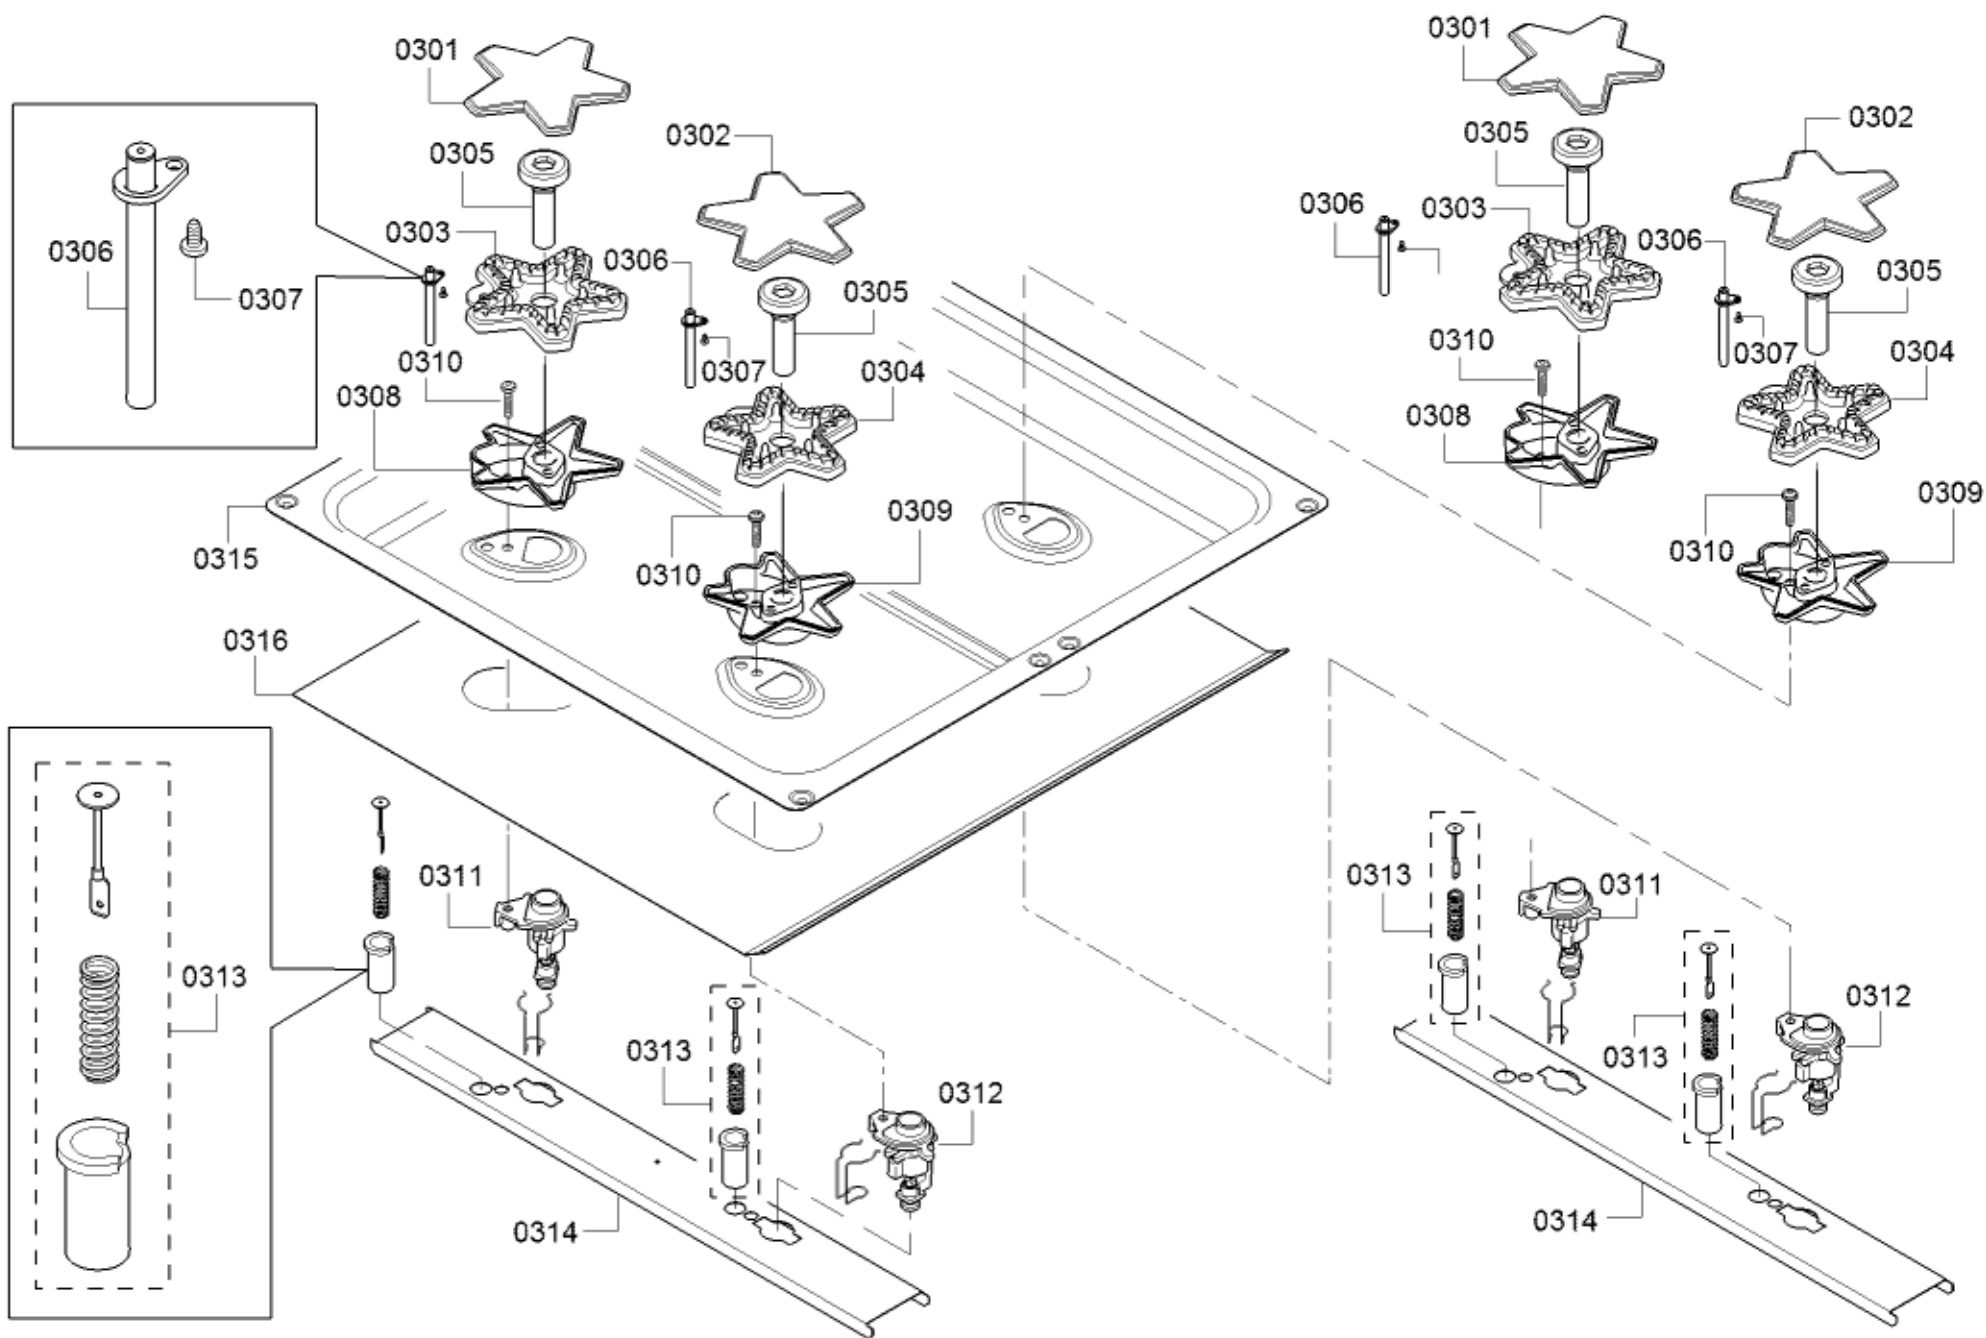

0199

Position ID	Part number.	Replaces:	Description
0101	00146135		Back wall panel
0102	11031592		Back panel
0103	00649417	00752161	Cover
0104	20000372		Panel
0105	20000373		Panel side
0106	00719250		Panel side
0107	00771304		Front panel
0108	00623741		Screw

Position ID	Part number.	Replaces:	Description
0201	12024418		Module-relay
0202	12024417		Module-relay
0203	00617931		Display
0205	00418122		Ring
0206	11032495		Display module not programmed
0209	12028681		Switch-selector
0211	23000460		Support
0213	20000023		Panel-facia
0214	10008212		Screw
0215	10008201		Ring
0216	00609115		Switch
0217	10010231		Encoder
0218	10008199		Knob
0219	10008200		Knob
0221	10011932		Ring
0222	10011933		Ring
0224	00623921		Regulator-temperature
0225	00617886		Display
0227	10011934		Knob
0228	10009568		Knob
0206	12028874		Display module programmed
0212	00623615		Nut

Position ID	Part number.	Replaces:	Description
0501	11030914		Gas tap
0502	11030913		Gas tap
0503	11032796		Gas tap
0504	11032797		Gas tap
0505	11030916		Gas tap
0506	11030915		Gas tap
0507	00719264		Tube
0508	11030971		Gas tap
0509	11032982		Gas tap
0510	11030970		Gas tap
0511	00605061		Valve-two way
0512	11032983		Gas tap
0513	00607662		Connection
0514	00423093		Valve
0515	11032985		Gas tap
0516	00427661		Connection piece
0517	00601543		Connection
0518	00425942		Pipe connection piece
0519	10011560		Connection piece
0520	10010270		Pipe connection piece
0521	11032984		Gas tap
0522	10003806		Valve
0523	10009155		Valve
0524	00420807		Screw
0525	00779008		Manifold
0526	20000265		Manifold
0527	10009569		Bracket