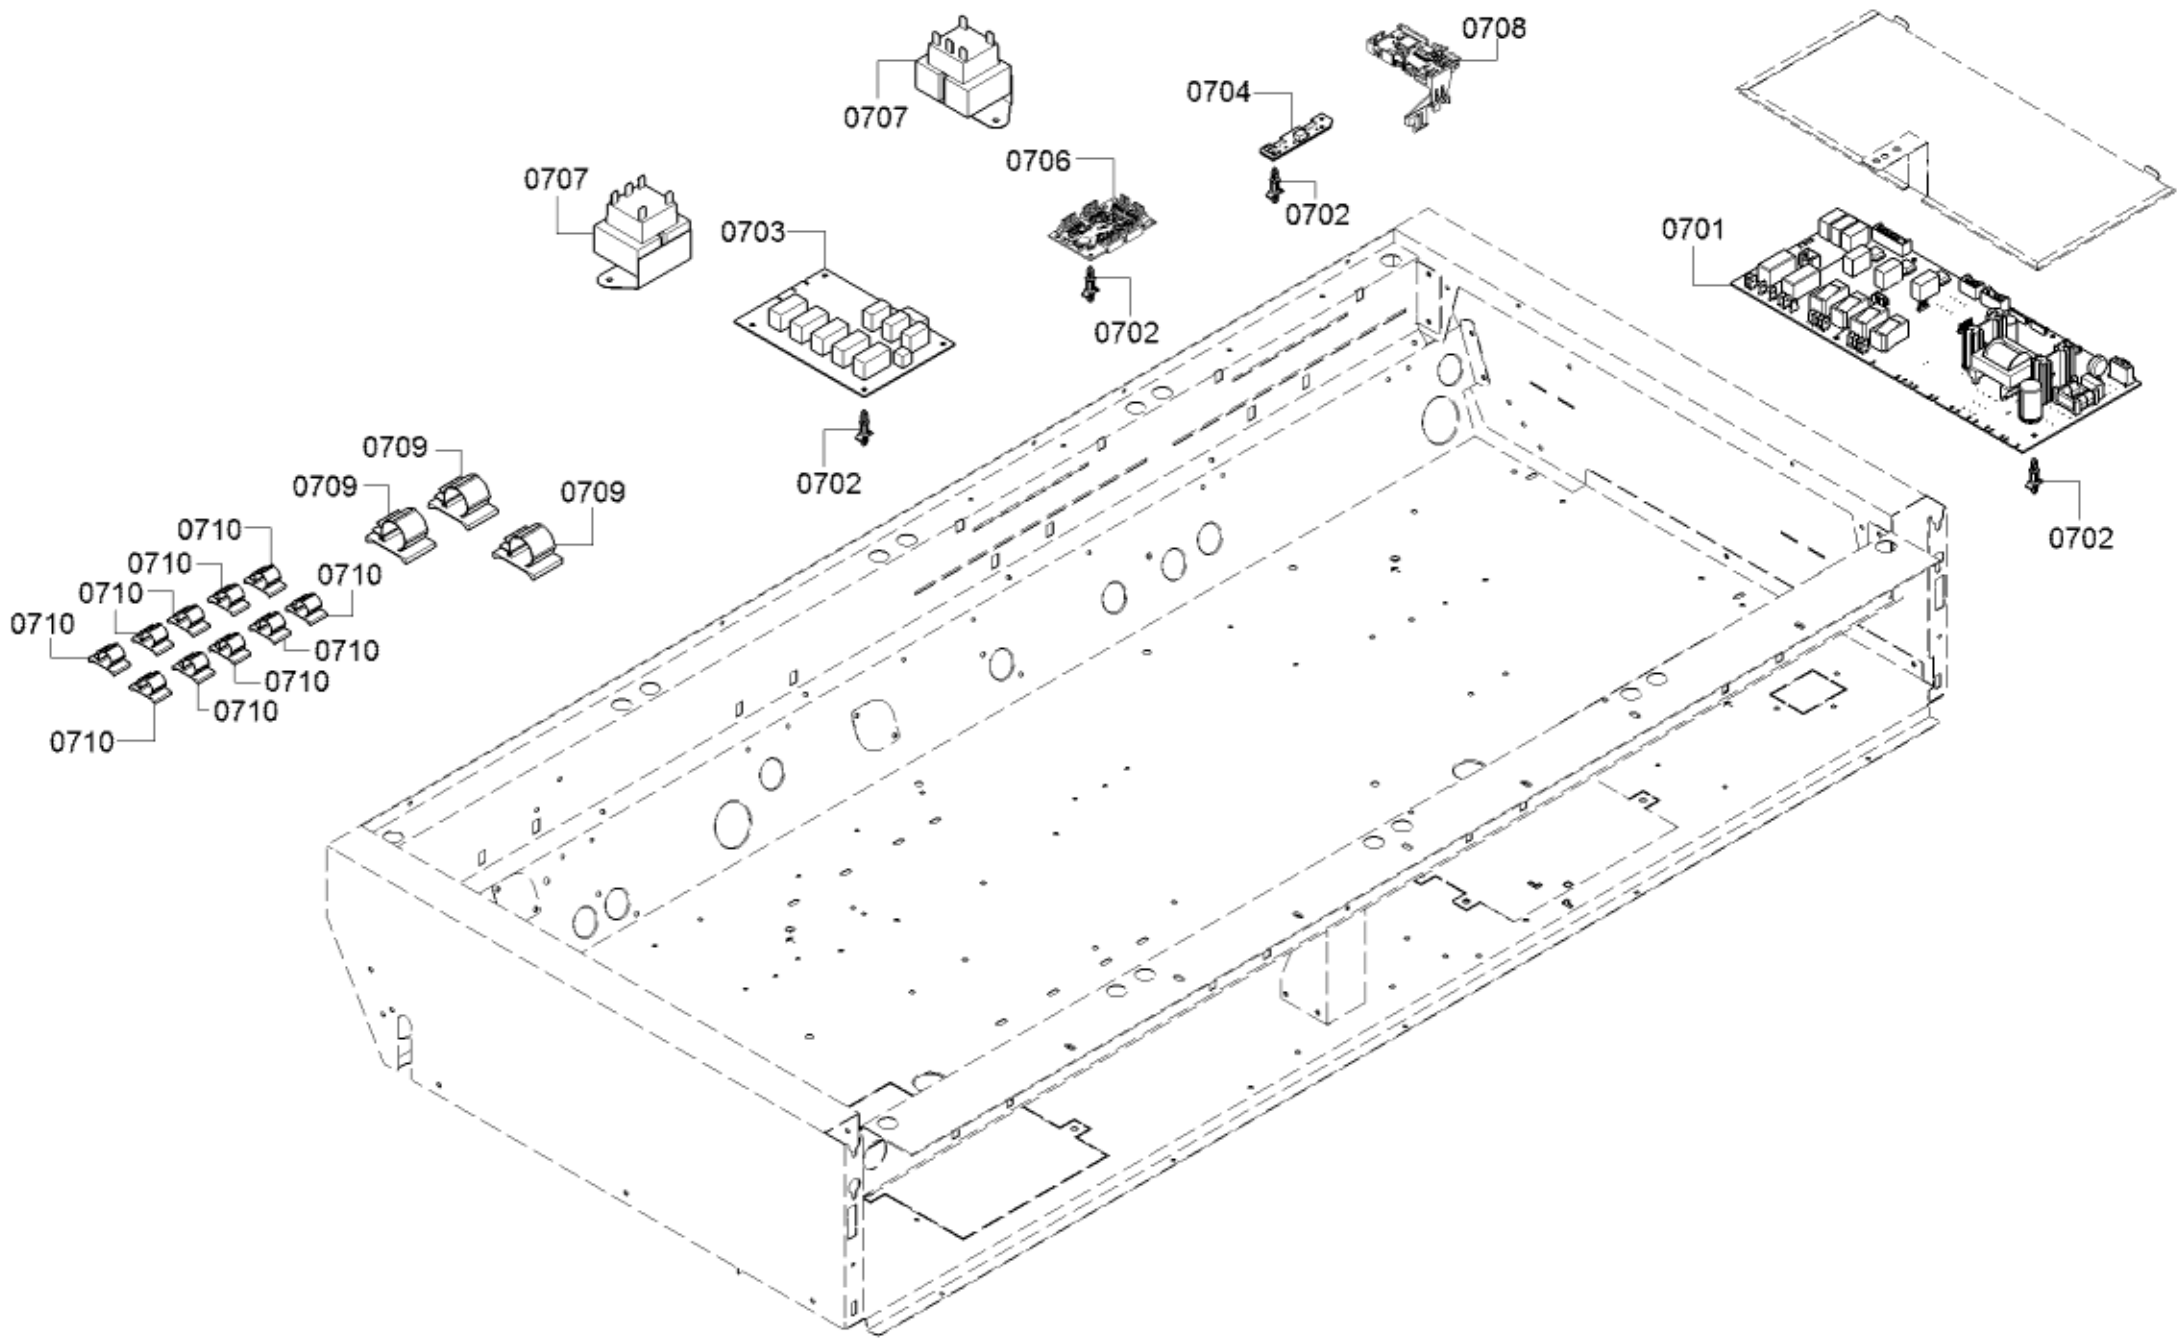

Position ID	Part number.	Replaces:	Description
0301	10004489		Burner cap
0302	10004490		Burner cap
0303	10004493		Burner
0304	10004492		Burner
0305	10004495		Venturi nozzle
0306	10006471		Electrode
0306	12024446		Heat shield
0307	10008211		Screw
0308	10004498		Burner housing
0309	10004497		Burner housing
0310	10004531		Screw
0311	10006793		Jet
0312	10006797		Jet
0313	12007259		Ignition device
0314	00701902		Rail
0315	00687075		Tray
0316	12024446		Heat shield

0496

Position ID	Part number.	Replaces:	Description
0401	10004489		Burner cap
0402	10004490		Burner cap
0403	10004493		Burner
0404	10004492		Burner
0405	10004495		Venturi nozzle
0406	10006471		Electrode
0407	10008211		Screw
0408	10004498		Burner housing
0409	10004497		Burner housing
0410	10004531		Screw
0411	10006793		Jet
0412	10006797		Jet
0413	12007259		Ignition device
0414	00701902		Rail
0415	11013687		Hob top
0416	10008221		Heat shield

Position ID	Part number.	Replaces:	Description
0501	11030914		Gas tap
0502	11030913		Gas tap
0503	11032796		Gas tap
0504	11032797		Gas tap
0505	11030916		Gas tap
0506	11030915		Gas tap
0507	00719264		Tube
0508	11030971		Gas tap
0509	11032982		Gas tap
0510	11030970		Gas tap
0511	00605061		Valve-two way
0512	11032983		Gas tap
0513	00607662		Connection
0514	00423093		Valve
0515	11032985		Gas tap
0516	00427661		Connection piece
0517	00601543		Connection
0518	00425942		Pipe connection piece
0519	10011560		Connection piece
0520	10010270		Pipe connection piece
0521	11032984		Gas tap
0522	10003806		Valve
0523	10009155		Valve
0524	00420807		Screw
0525	00779008		Manifold
0526	20000265		Manifold
0527	10009569		Bracket

0528	00754658		Regulator-pressure
0529	10010200		Adapter
0530	11030960		Gas tap
0531	10010197		Bracket

Position ID	Part number.	Replaces:	Description
0601	00778241		Griddle
0602	12024437		Tray
0603	11028221		Heating element
0604	12024439		Retaining plate
0605	12024438		Insulating part
0606	12024440		Cable harness