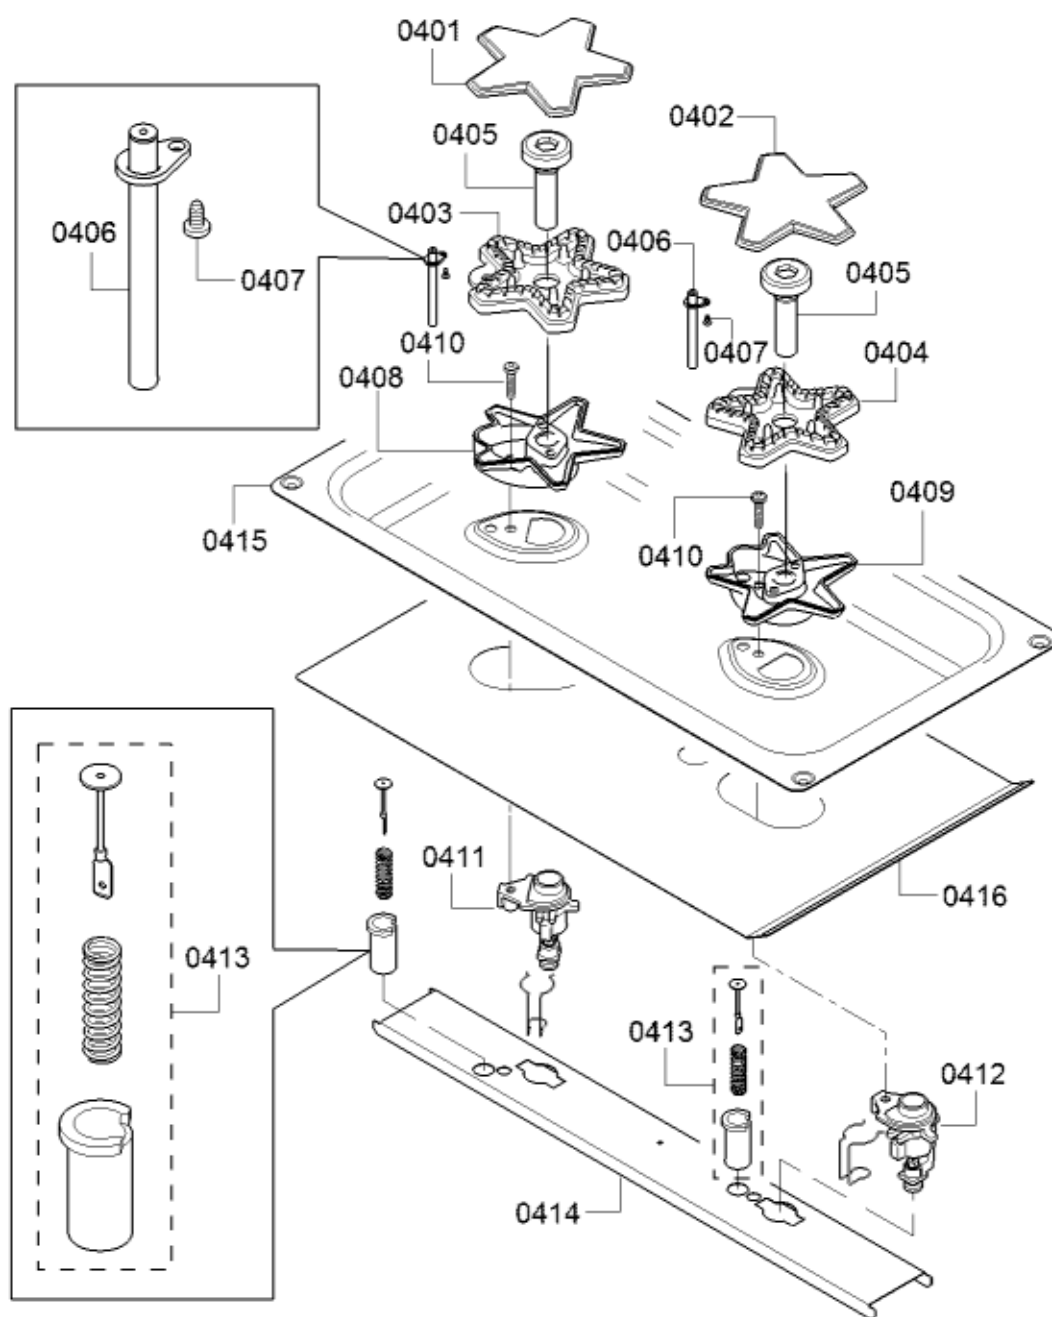

Position ID	Part number.	Replaces:	Description
0301	10004489		Burner cap
0302	10004490		Burner cap
0303	10004493		Burner
0304	10004492		Burner
0305	10004495		Venturi nozzle
0306	10006471		Electrode
0306	12024446		Heat shield
0307	10008211		Screw
0308	10004498		Burner housing
0309	10004497		Burner housing
0310	10004531		Screw
0311	10006793		Jet
0312	10006797		Jet
0313	12007259		Ignition device
0314	00701902		Rail
0315	00687075		Tray
0316	12024446		Heat shield

0496

Position ID	Part number.	Replaces:	Description
0401	10004489		Burner cap
0402	10004490		Burner cap
0403	10004493		Burner
0404	10004492		Burner
0405	10004495		Venturi nozzle
0406	10006471		Electrode
0407	10008211		Screw
0408	10004498		Burner housing
0409	10004497		Burner housing
0410	10004531		Screw
0411	10006793		Jet
0412	10006797		Jet
0413	12007259		Ignition device
0414	00701902		Rail
0415	11013687		Hob top
0416	10008221		Heat shield

Position ID	Part number.	Replaces:	Description
0501	11030914		Gas tap
0502	11030913		Gas tap
0503	11032796		Gas tap
0504	11032797		Gas tap
0505	11030916		Gas tap
0506	11030915		Gas tap
0507	00719264		Tube
0508	11030971		Gas tap
0509	11032982		Gas tap
0510	11030970		Gas tap
0511	00605061		Valve-two way
0512	11032983		Gas tap
0513	00607662		Connection
0514	00423093		Valve
0515	11032985		Gas tap
0516	00427661		Connection piece
0517	00601543		Connection
0518	00425942		Pipe connection piece
0519	10011560		Connection piece
0520	10010270		Pipe connection piece
0521	11032984		Gas tap
0522	10003806		Valve
0523	10009155		Valve
0524	00420807		Screw
0525	00779008		Manifold
0526	20000265		Manifold
0527	10009569		Bracket