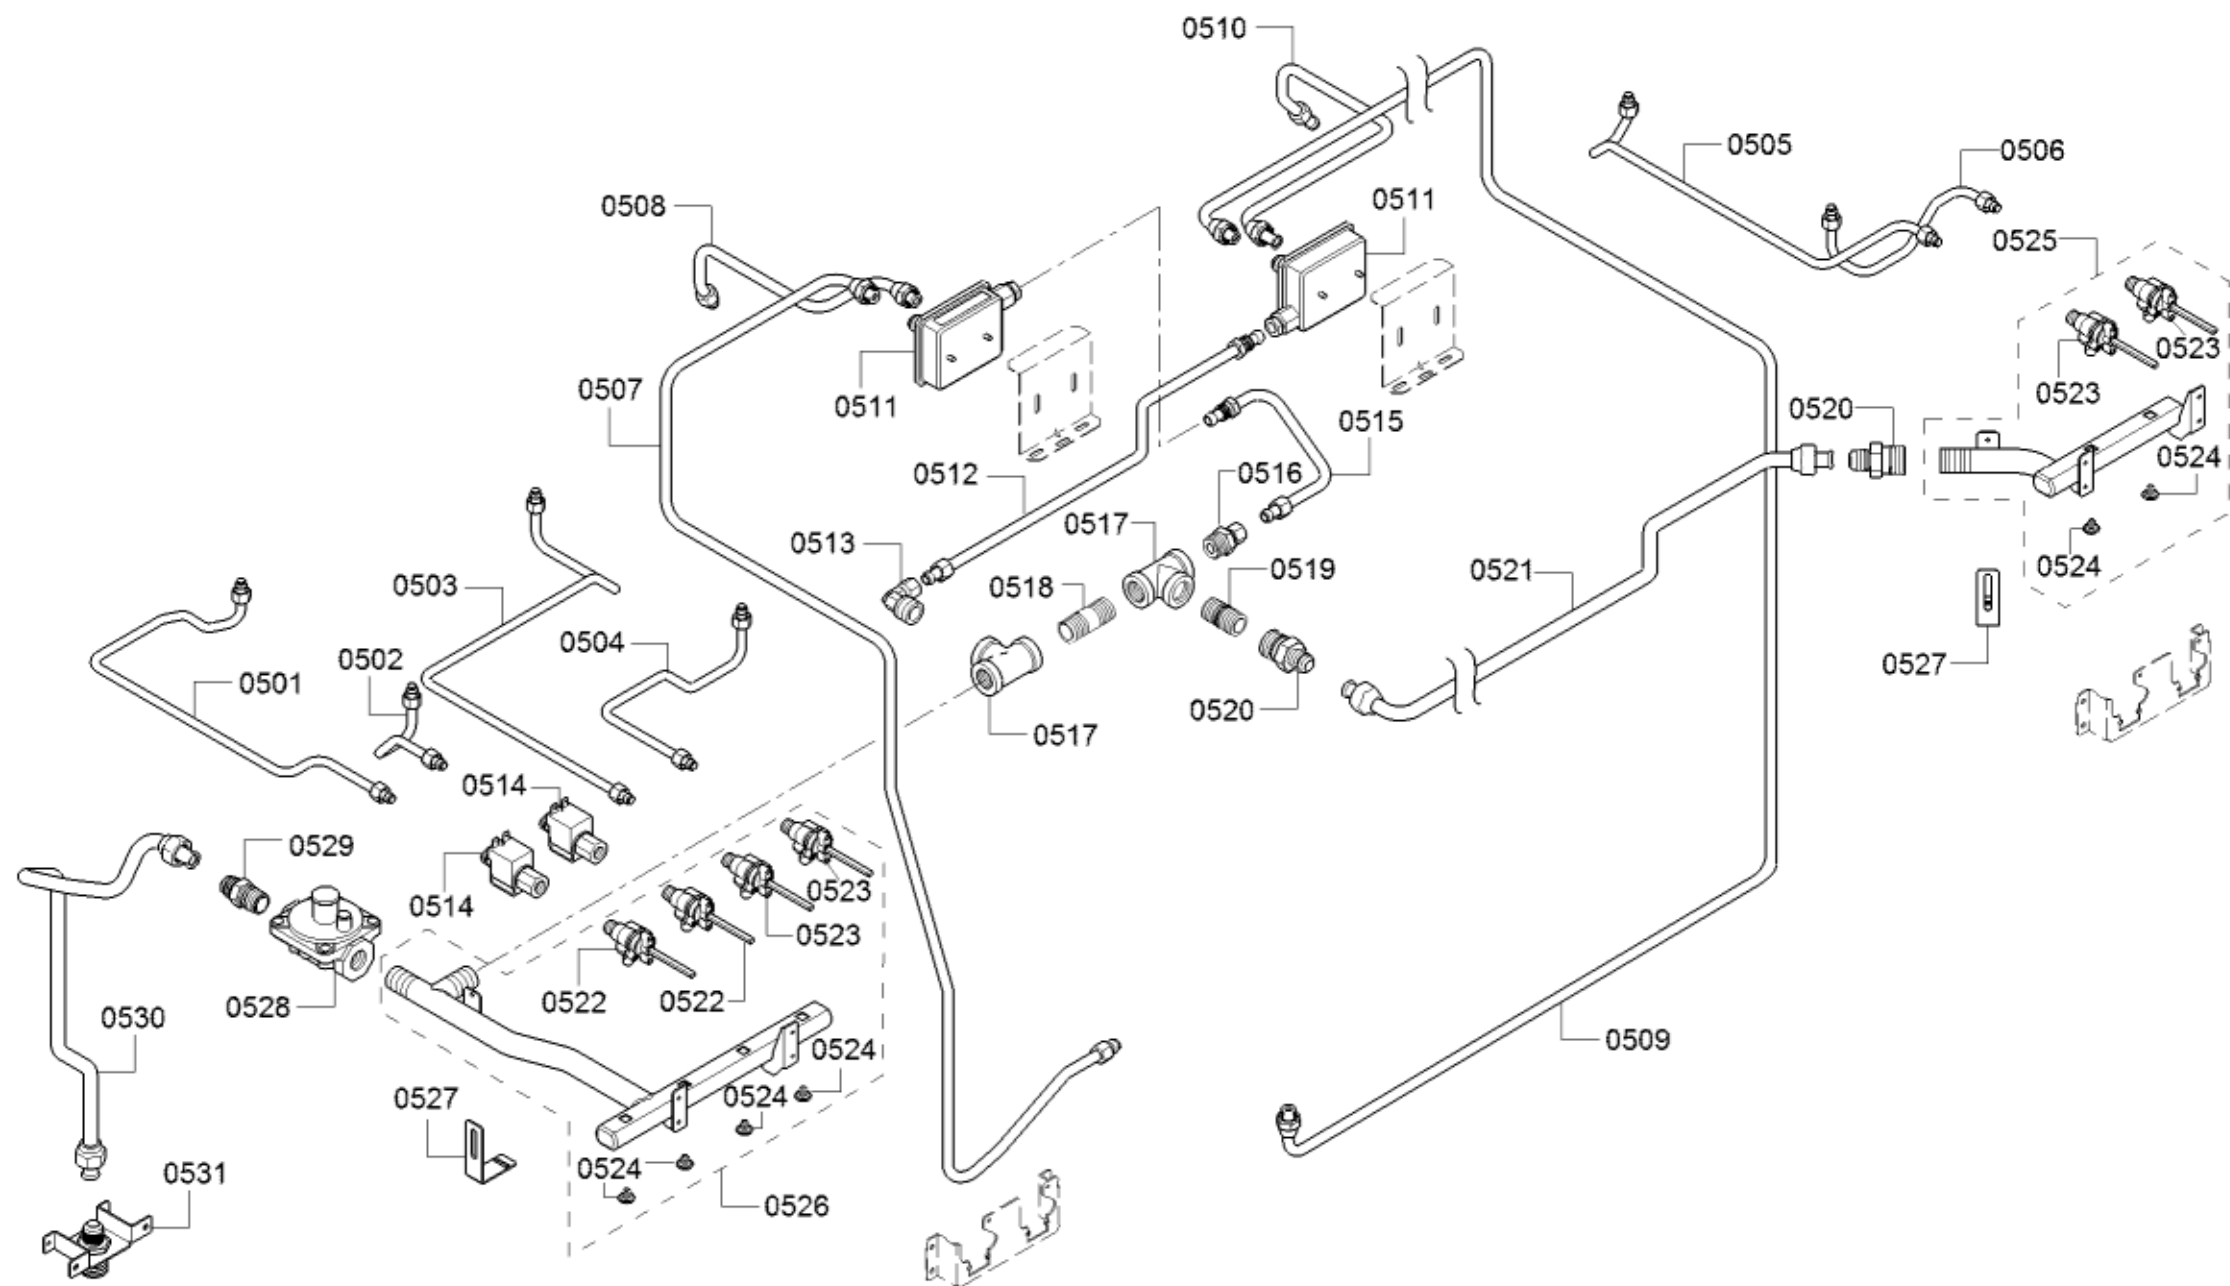

Position ID	Part number.	Replaces:	Description
0301	10004489		Burner cap
0302	10004490		Burner cap
0303	10004493		Burner
0304	10004492		Burner
0305	10004495		Venturi nozzle
0306	10006471		Electrode
0306	12024446		Heat shield
0307	10008211		Screw
0308	10004498		Burner housing
0309	10004497		Burner housing
0310	10004531		Screw
0311	10006793		Jet
0312	10006797		Jet
0313	12007259		Ignition device
0314	00701902		Rail
0315	00687075		Tray
0316	12024446		Heat shield

0496

Position ID	Part number.	Replaces:	Description
0401	10004489		Burner cap
0402	10004490		Burner cap
0403	10004493		Burner
0404	10004492		Burner
0405	10004495		Venturi nozzle
0406	10006471		Electrode
0407	10008211		Screw
0408	10004498		Burner housing
0409	10004497		Burner housing
0410	10004531		Screw
0411	10006793		Jet
0412	10006797		Jet
0413	12007259		Ignition device
0414	00701902		Rail
0415	11013687		Hob top
0416	10008221		Heat shield

Position ID	Part number.	Replaces:	Description
0501	11030914		Gas tap
0502	11030913		Gas tap
0503	11032796		Gas tap
0504	11032797		Gas tap
0505	11030916		Gas tap
0506	11030915		Gas tap
0507	00719264		Tube
0508	11030971		Gas tap
0509	11032982		Gas tap
0510	11030970		Gas tap
0511	00605061		Valve-two way
0512	11032983		Gas tap
0513	00607662		Connection
0514	00423093		Valve
0515	11032985		Gas tap
0516	00427661		Connection piece
0517	00601543		Connection
0518	00425942		Pipe connection piece
0519	10011560		Connection piece
0520	10010270		Pipe connection piece
0521	11032984		Gas tap
0522	10003806		Valve
0523	10009155		Valve
0524	00420807		Screw
0525	00779008		Manifold
0526	20000265		Manifold
0527	10009569		Bracket