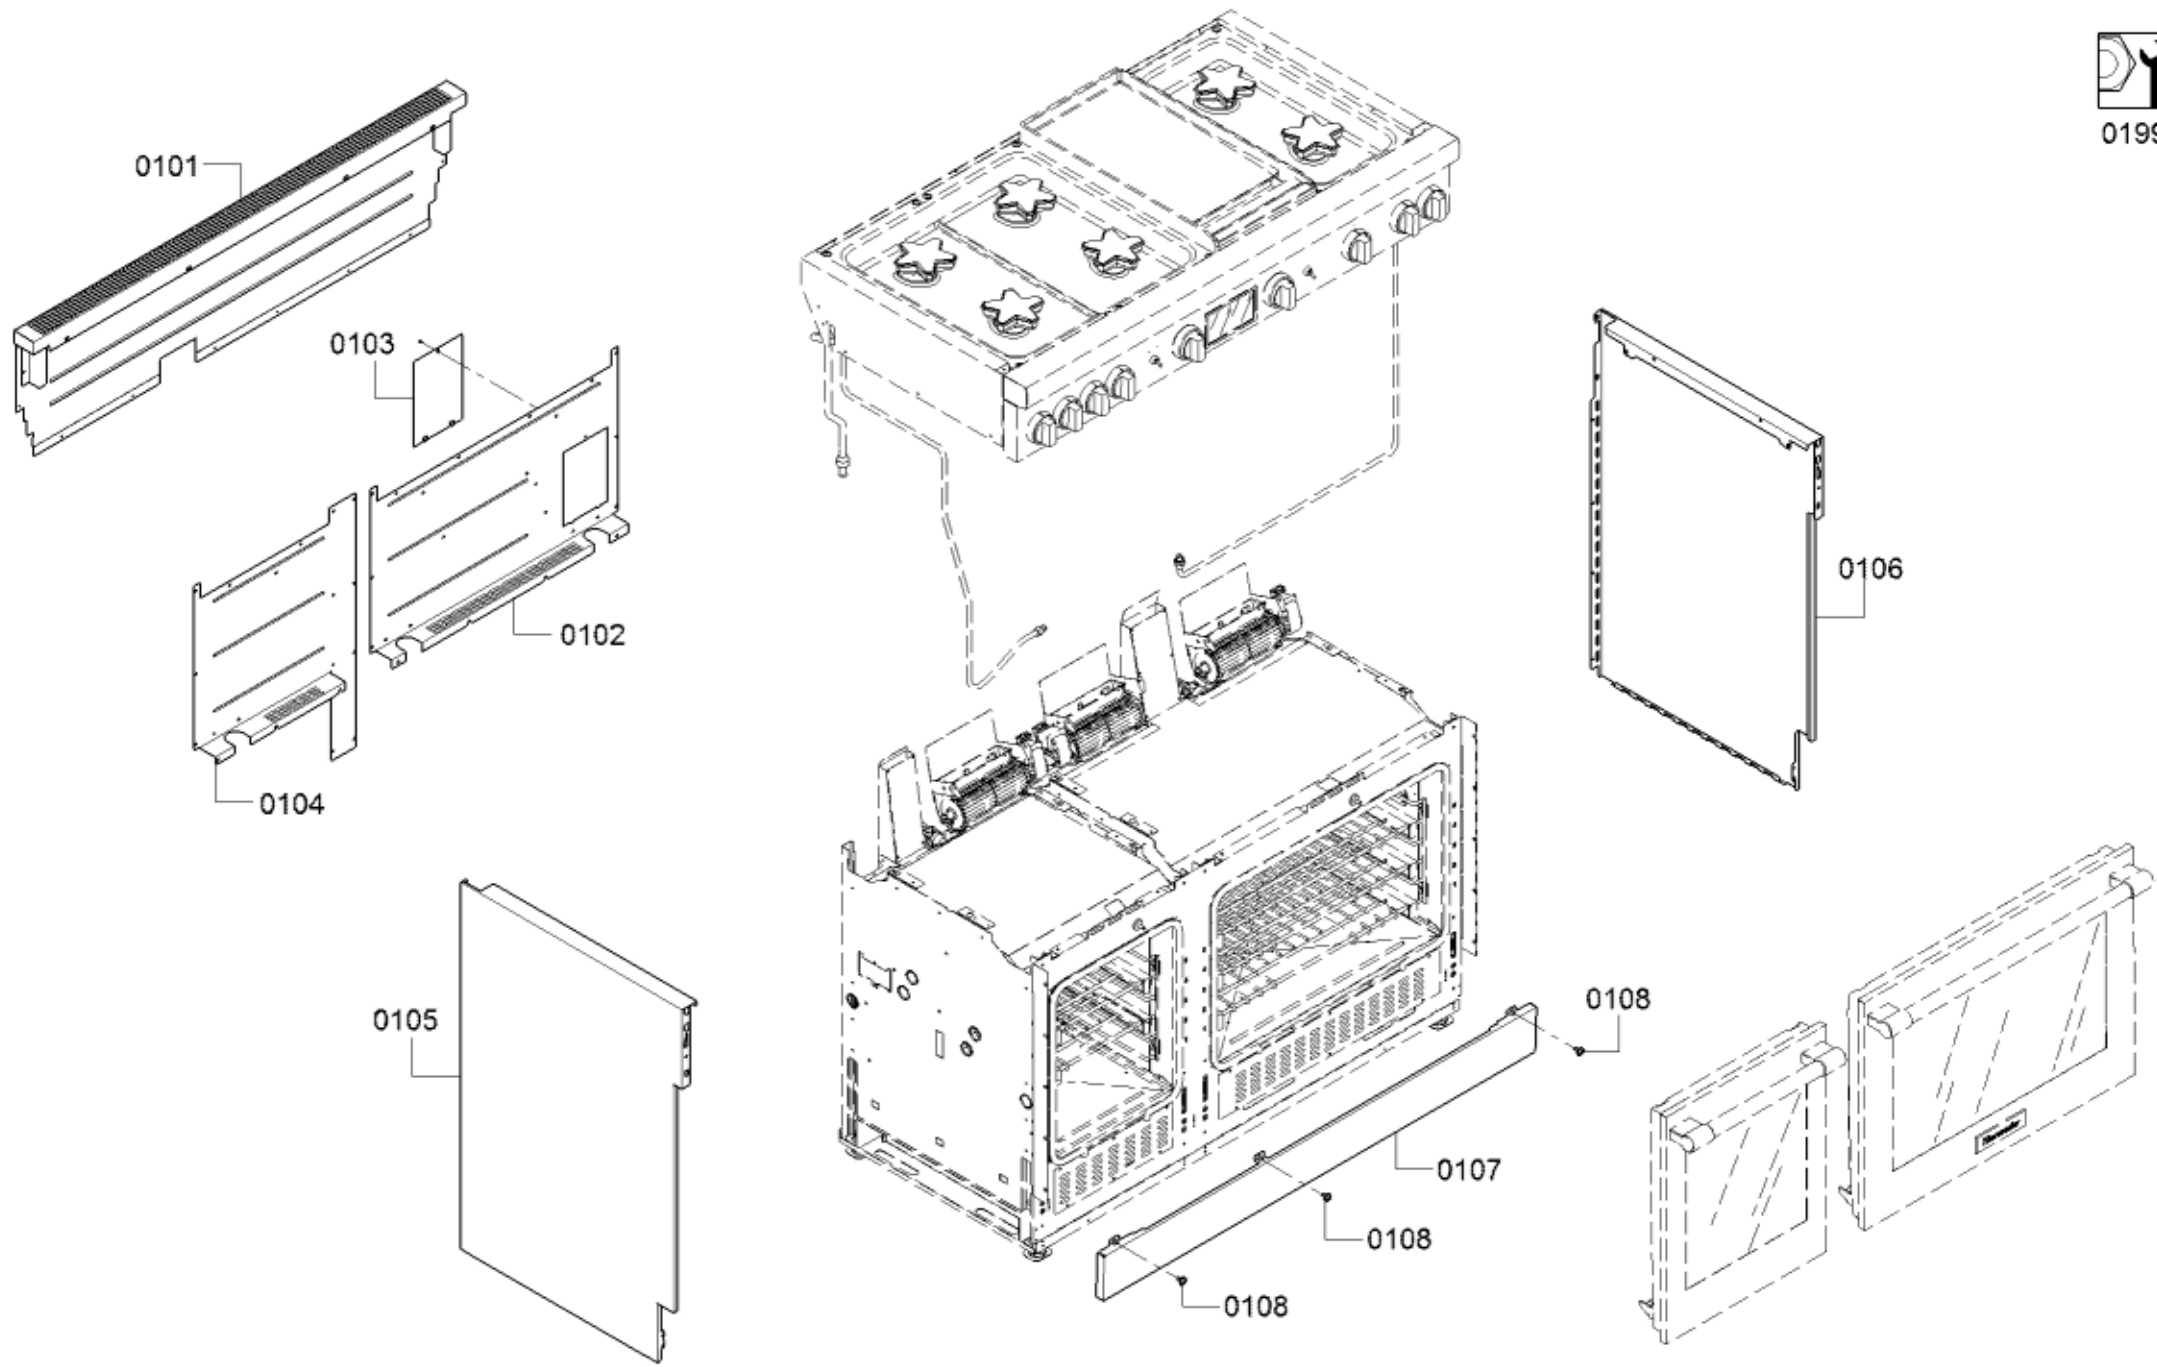

0199

Position ID	Part number.	Replaces:	Description
0101	00146135		Back wall panel
0102	11031592		Back panel
0103	00649417	00752161	Cover
0104	20000372		Panel
0105	20000373		Panel side
0106	00719250		Panel side
0107	00771304		Front panel
0108	00623741		Screw

Position ID	Part number.	Replaces:	Description
0201	12024418		Module-relay
0202	12024417		Module-relay
0203	00617931		Display
0205	00418122		Ring
0206	11032495		Display module not programmed
0206	12028874		Display module programmed
0209	12028681		Switch-selector
0211	23000460		Support
0213	20000023		Panel-facia
0214	10008212		Screw
0215	10008201		Ring
0216	00609115		Switch
0217	10010231		Encoder
0218	10008199		Knob
0219	10008200		Knob
0221	10011932		Ring
0222	10011933		Ring
0224	00623921		Regulator-temperature
0225	00617886		Display
0227	10011934		Knob
0228	10009568		Knob
0212	00623615		Nut

Position ID	Part number.	Replaces:	Description
0301	10004489		Burner cap
0302	10004490		Burner cap
0303	10004493		Burner
0304	10004492		Burner
0305	10004495		Venturi nozzle
0306	10006471		Electrode
0306	12024446		Heat shield
0307	10008211		Screw
0308	10004498		Burner housing
0309	10004497		Burner housing
0310	10004531		Screw
0311	10006793		Jet
0312	10006797		Jet
0313	12007259		Ignition device
0314	00701902		Rail
0315	00687075		Tray
0316	12024446		Heat shield