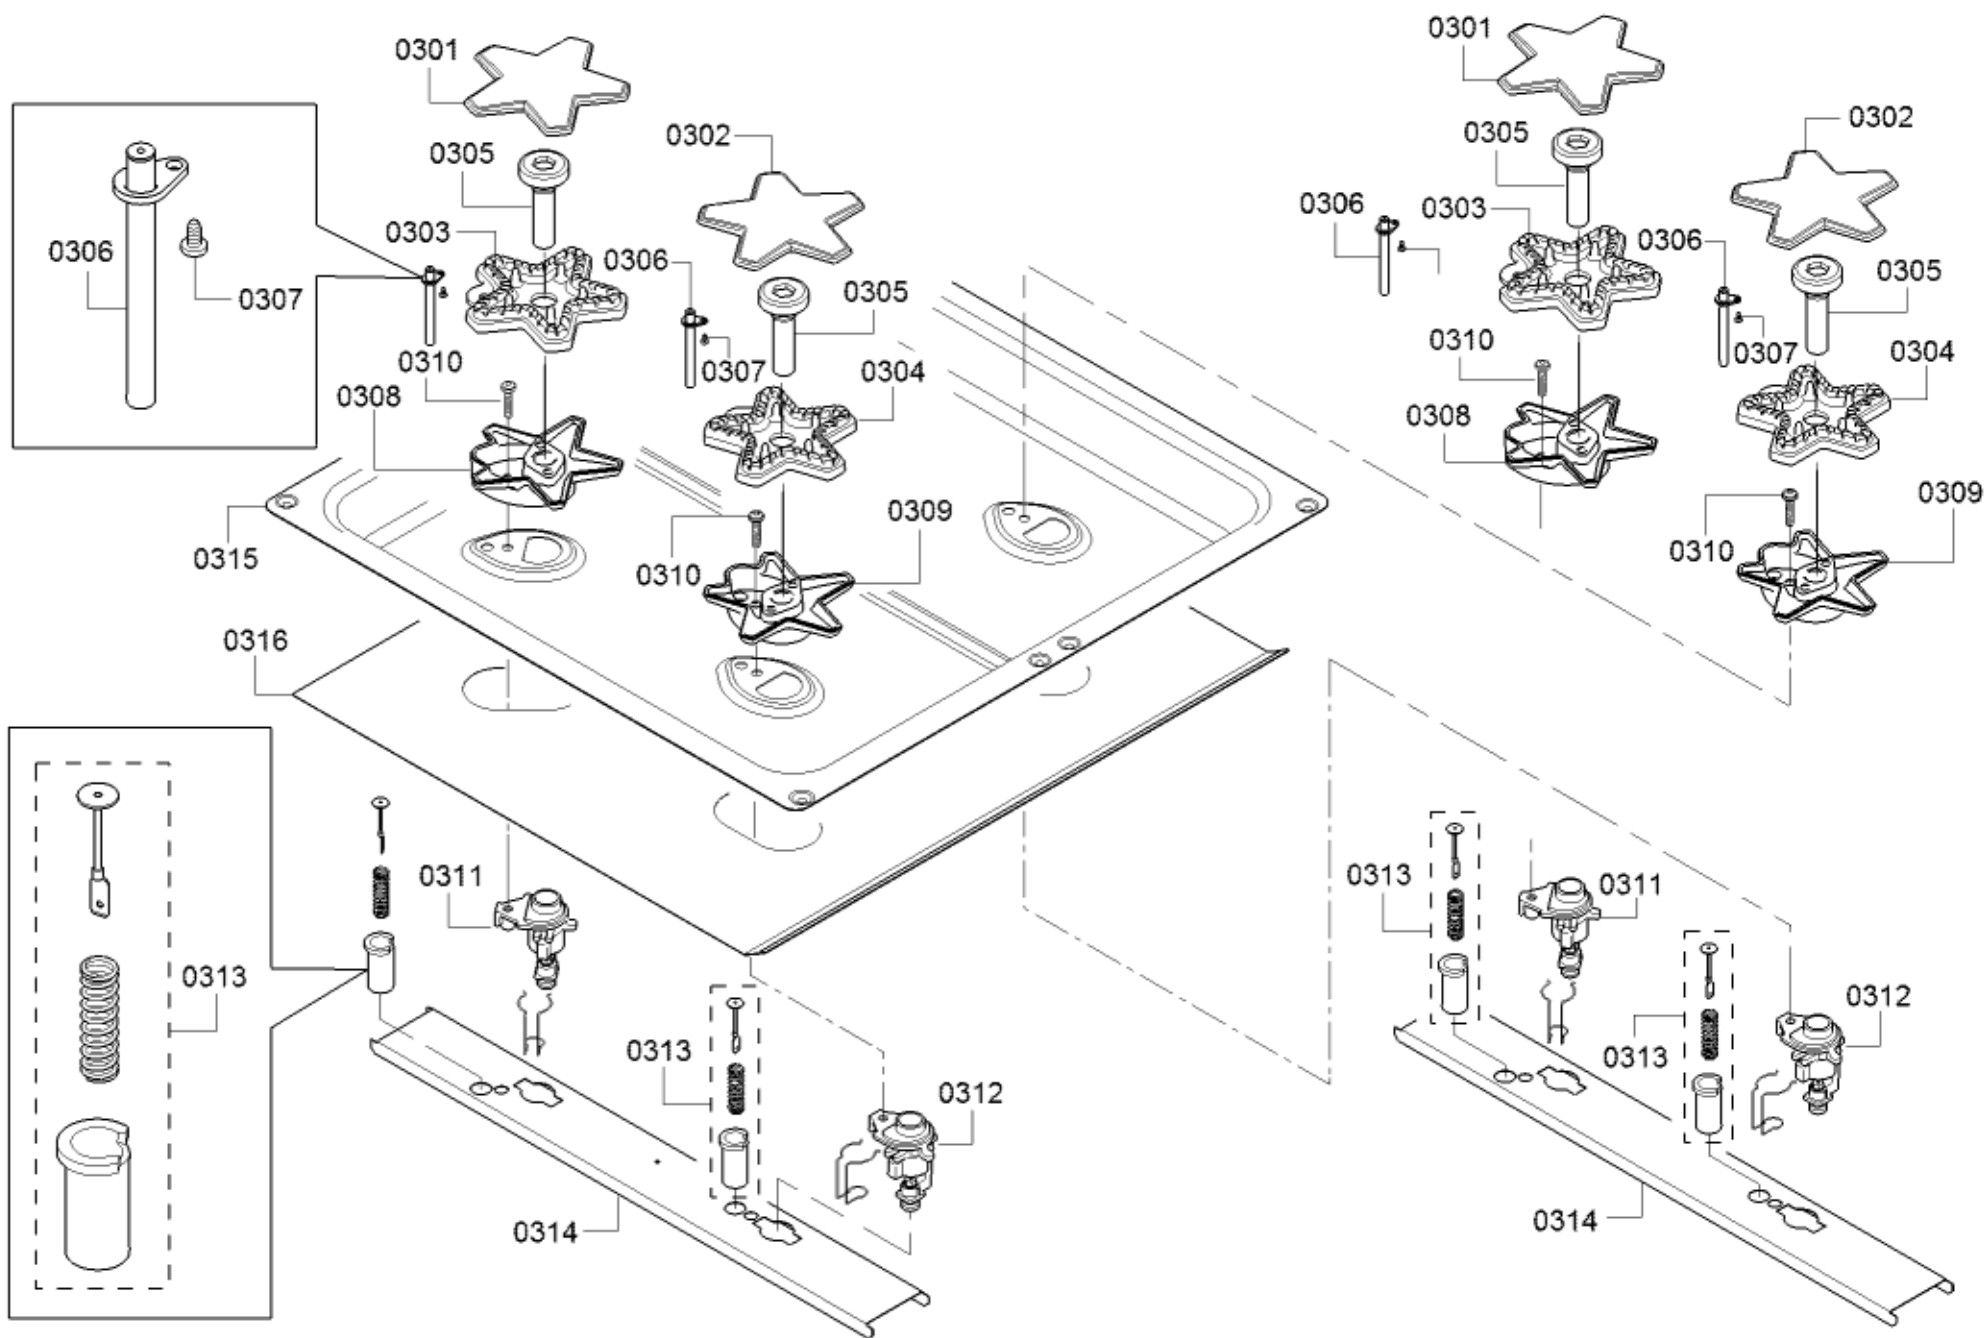

0199

Position ID	Part number.	Replaces:	Description
0101	00146135		Back wall panel
0102	11031592		Back panel
0103	00649417	00752161	Cover
0104	20000372		Panel
0105	20000373		Panel side
0106	00719250		Panel side
0107	00771304		Front panel
0108	00623741		Screw

Position ID	Part number.	Replaces:	Description
0201	12024418		Module-relay
0202	12024417		Module-relay
0203	00617931		Display
0205	00418122		Ring
0206	11032495		Display module not programmed
0206	12028874		Display module programmed
0209	12028681		Switch-selector
0211	23000460		Support
0213	20000023		Panel-facia
0214	10008212		Screw
0215	10008201		Ring
0216	00609115		Switch
0217	10010231		Encoder
0218	10008199		Knob
0219	10008200		Knob
0221	10011932		Ring
0222	10011933		Ring
0224	00623921		Regulator-temperature
0225	00617886		Display
0227	10011934		Knob
0228	10009568		Knob
0212	00623615		Nut

Position ID	Part number.	Replaces:	Description
0501	11030914		Gas tap
0502	11030913		Gas tap
0503	11032796		Gas tap
0504	11032797		Gas tap
0505	11030916		Gas tap
0506	11030915		Gas tap
0507	00719264		Tube
0508	11030971		Gas tap
0509	11032982		Gas tap
0510	11030970		Gas tap
0511	00605061		Valve-two way
0512	11032983		Gas tap
0513	00607662		Connection
0514	00423093		Valve
0515	11032985		Gas tap
0516	00427661		Connection piece
0517	00601543		Connection
0518	00425942		Pipe connection piece
0519	10011560		Connection piece
0520	10010270		Pipe connection piece
0521	11032984		Gas tap
0522	10003806		Valve
0523	10009155		Valve
0524	00420807		Screw
0525	00779008		Manifold
0526	20000265		Manifold
0527	10009569		Bracket