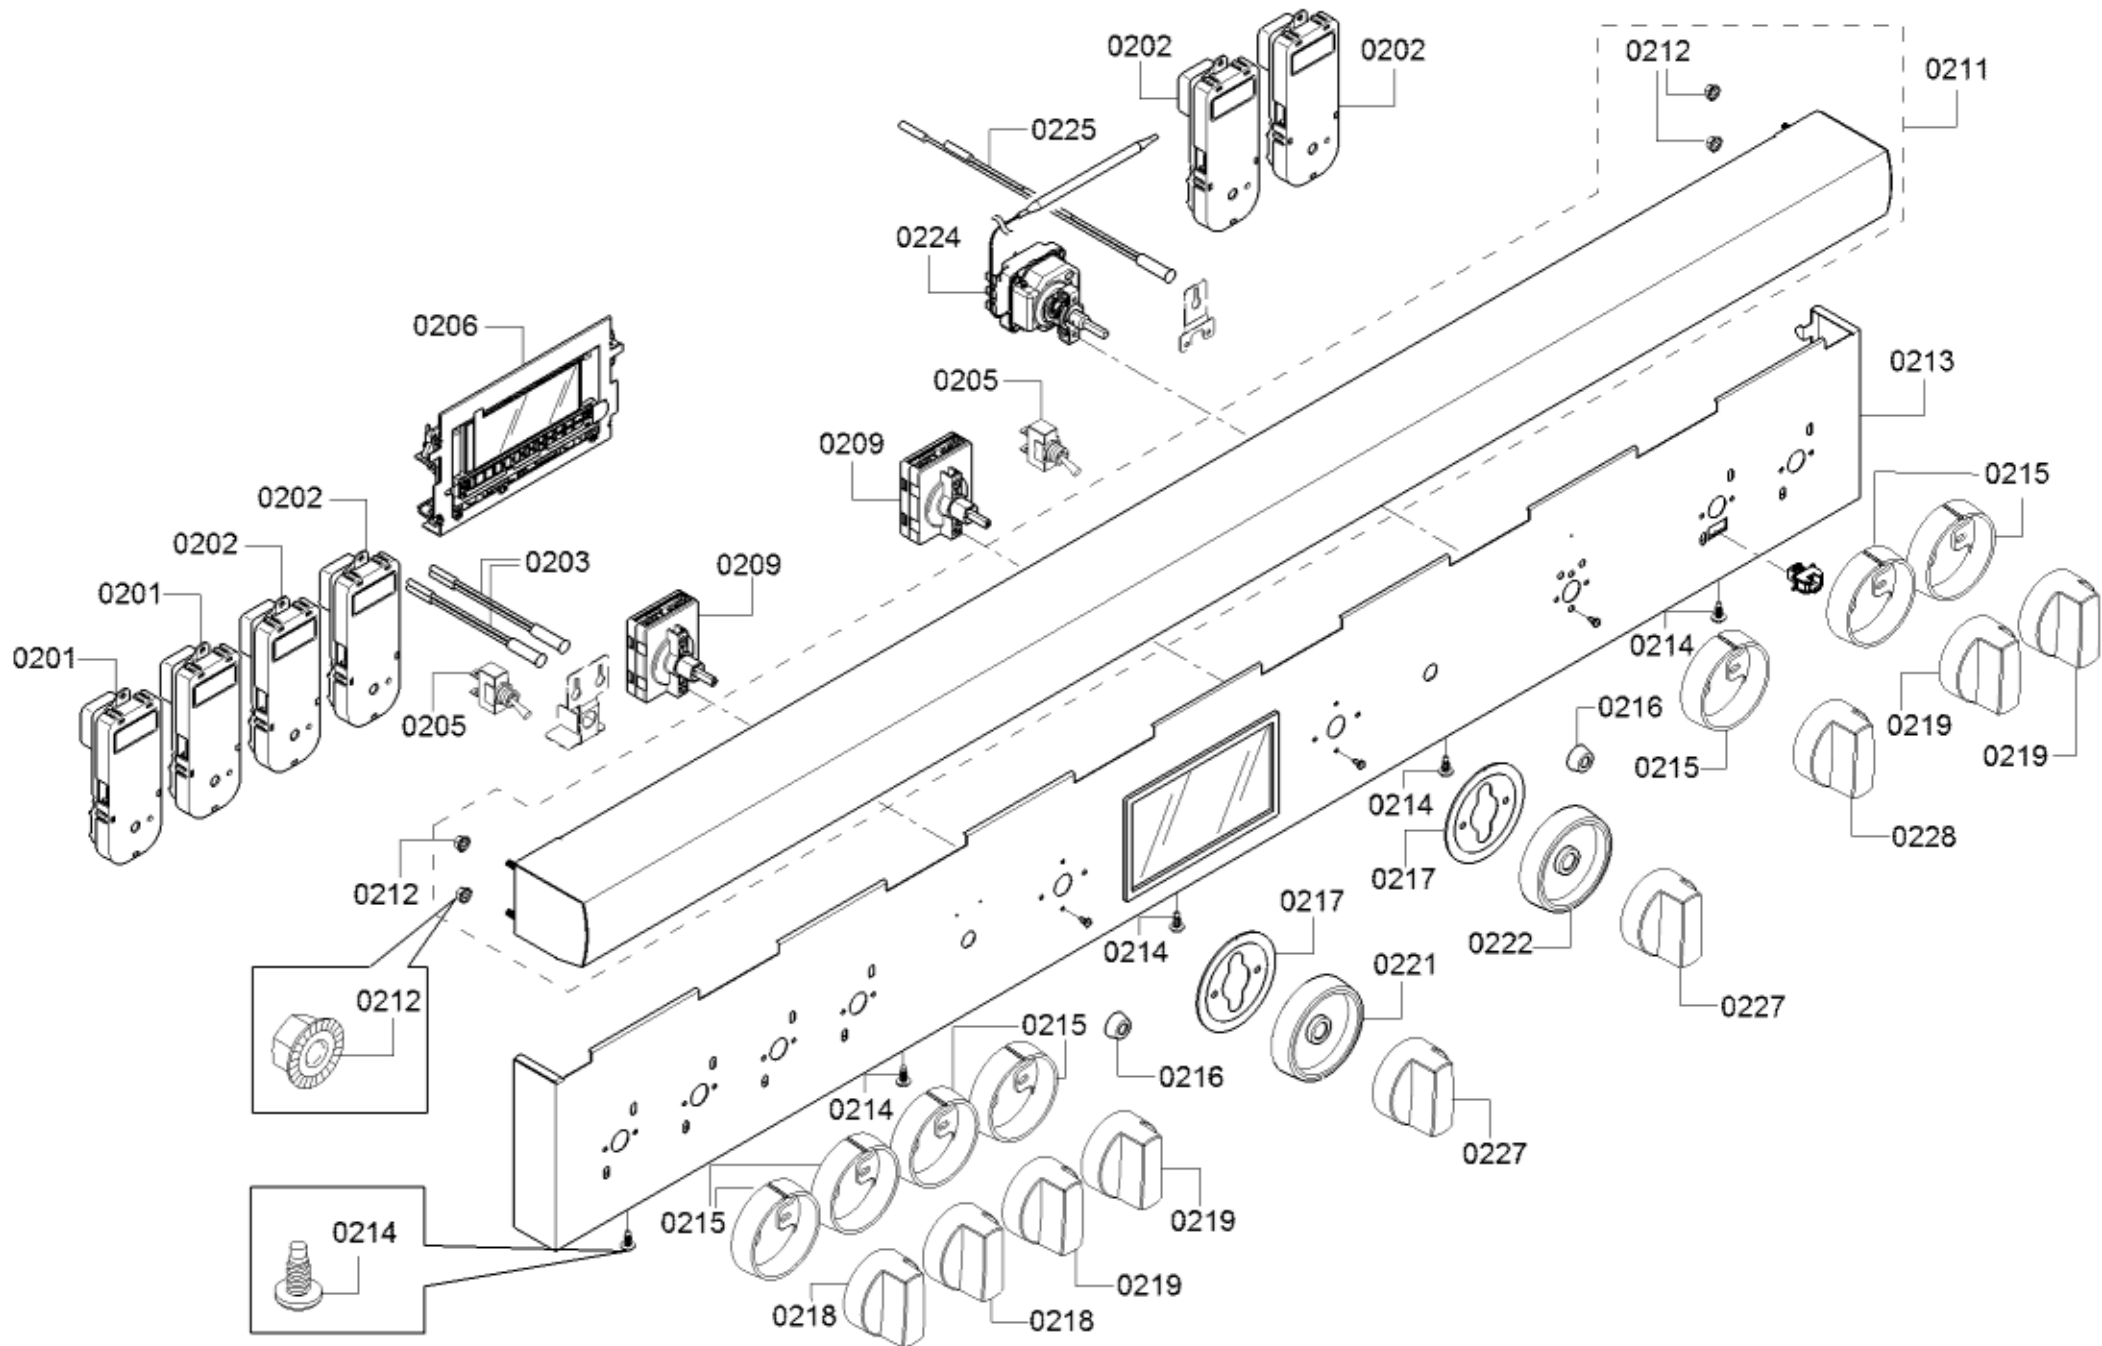

0199

Position ID	Part number.	Replaces:	Description
0101	00146135		Back wall panel
0102	11031592		Back panel
0103	00649417	00752161	Cover
0104	20000372		Panel
0105	20000373		Panel side
0106	00719250		Panel side
0107	00771304		Front panel
0108	00623741		Screw

Position ID	Part number.	Replaces:	Description
0301	10004489		Burner cap
0302	10004490		Burner cap
0303	10004493		Burner
0304	10004492		Burner
0305	10004495		Venturi nozzle
0306	10006471		Electrode
0306	12024446		Heat shield
0307	10008211		Screw
0308	10004498		Burner housing
0309	10004497		Burner housing
0310	10004531		Screw
0311	10006793		Jet
0312	10006797		Jet
0313	12007259		Ignition device
0314	00701902		Rail
0315	00687075		Tray
0316	12024446		Heat shield

0496

Position ID	Part number.	Replaces:	Description
0401	10004489		Burner cap
0402	10004490		Burner cap
0403	10004493		Burner
0404	10004492		Burner
0405	10004495		Venturi nozzle
0406	10006471		Electrode
0407	10008211		Screw
0408	10004498		Burner housing
0409	10004497		Burner housing
0410	10004531		Screw
0411	10006793		Jet
0412	10006797		Jet
0413	12007259		Ignition device
0414	00701902		Rail
0415	11013687		Hob top
0416	10008221		Heat shield

Position ID	Part number.	Replaces:	Description
0501	11030914		Gas tap
0502	11030913		Gas tap
0503	11032796		Gas tap
0504	11032797		Gas tap
0505	11030916		Gas tap
0506	11030915		Gas tap
0507	00719264		Tube
0508	11030971		Gas tap
0509	11032982		Gas tap
0510	11030970		Gas tap
0511	00605061		Valve-two way
0512	11032983		Gas tap
0513	00607662		Connection
0514	00423093		Valve
0515	11032985		Gas tap
0516	00427661		Connection piece
0517	00601543		Connection
0518	00425942		Pipe connection piece
0519	10011560		Connection piece
0520	10010270		Pipe connection piece
0521	11032984		Gas tap
0522	10003806		Valve
0523	10009155		Valve
0524	00420807		Screw
0525	00779008		Manifold
0526	20000265		Manifold
0527	10009569		Bracket