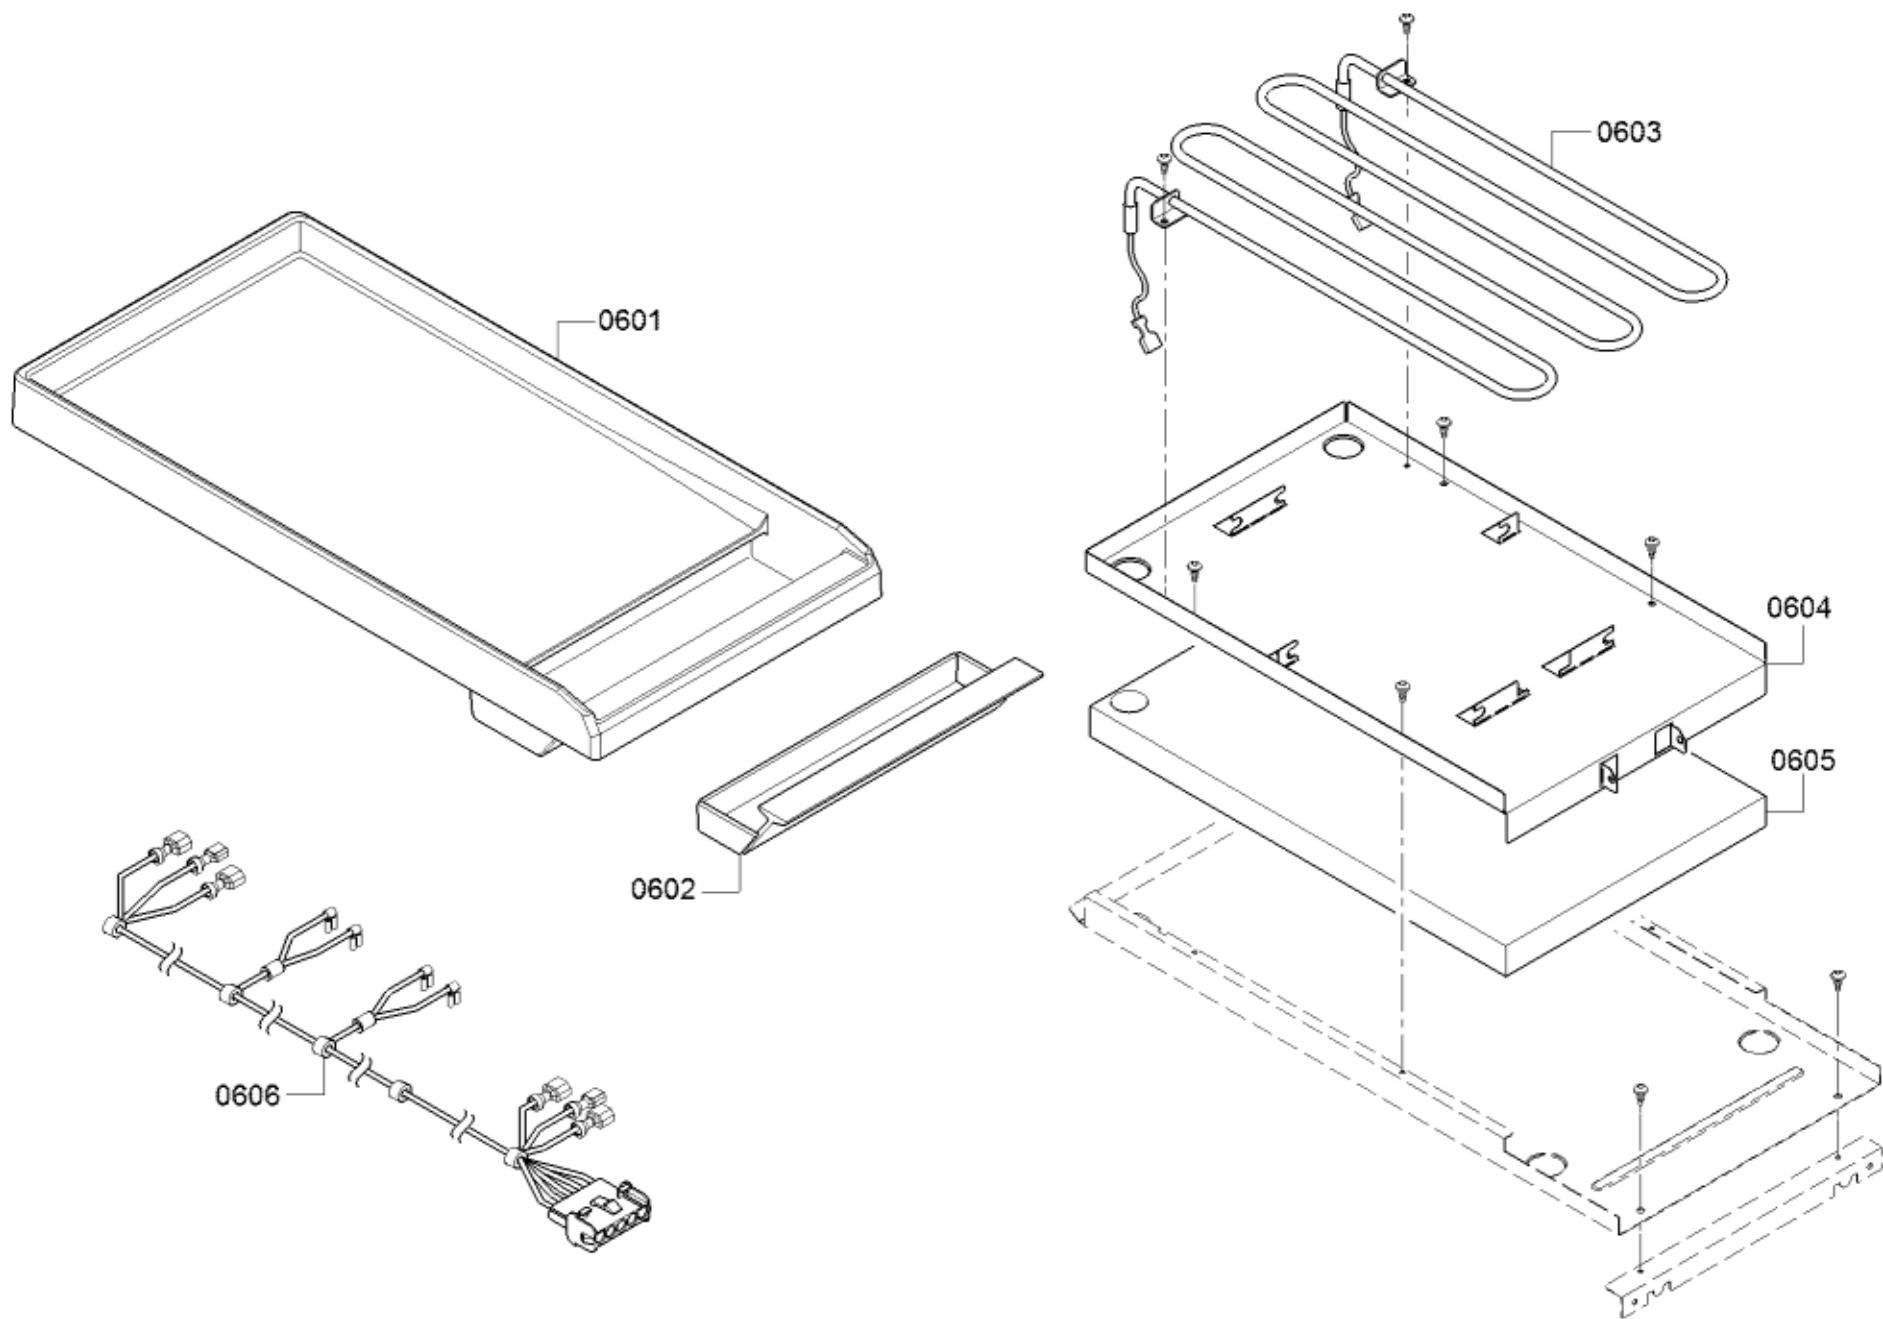

Position ID	Part number.	Replaces:	Description
0301	10004489		Burner cap
0302	10004490		Burner cap
0303	10004493		Burner
0304	10004492		Burner
0305	10004495		Venturi nozzle
0306	10006471		Electrode
0306	12024446		Heat shield
0307	10008211		Screw
0308	10004498		Burner housing
0309	10004497		Burner housing
0310	10004531		Screw
0311	10006793		Jet
0312	10006797		Jet
0313	12007259		Ignition device
0314	00701902		Rail
0315	00687075		Tray
0316	12024446		Heat shield

0496

Position ID	Part number.	Replaces:	Description
0401	10004489		Burner cap
0402	10004490		Burner cap
0403	10004493		Burner
0404	10004492		Burner
0405	10004495		Venturi nozzle
0406	10006471		Electrode
0407	10008211		Screw
0408	10004498		Burner housing
0409	10004497		Burner housing
0410	10004531		Screw
0411	10006793		Jet
0412	10006797		Jet
0413	12007259		Ignition device
0414	00701902		Rail
0415	11013687		Hob top
0416	10008221		Heat shield

Position ID	Part number.	Replaces:	Description
0501	11030914		Gas tap
0502	11030913		Gas tap
0503	11032796		Gas tap
0504	11032797		Gas tap
0505	11030916		Gas tap
0506	11030915		Gas tap
0507	00719264		Tube
0508	11030971		Gas tap
0509	11032982		Gas tap
0510	11030970		Gas tap
0511	00605061		Valve-two way
0512	11032983		Gas tap
0513	00607662		Connection
0514	00423093		Valve
0515	11032985		Gas tap
0516	00427661		Connection piece
0517	00601543		Connection
0518	00425942		Pipe connection piece
0519	10011560		Connection piece
0520	10010270		Pipe connection piece
0521	11032984		Gas tap
0522	10003806		Valve
0523	10009155		Valve
0524	00420807		Screw
0525	00779008		Manifold
0526	20000265		Manifold
0527	10009569		Bracket

0528	00754658		Regulator-pressure
0529	10010200		Adapter
0530	11030960		Gas tap
0531	10010197		Bracket

Position ID	Part number.	Replaces:	Description
0601	00778241		Griddle
0602	12024437		Tray
0603	11028221		Heating element
0604	12024439		Retaining plate
0605	12024438		Insulating part
0606	12024440		Cable harness