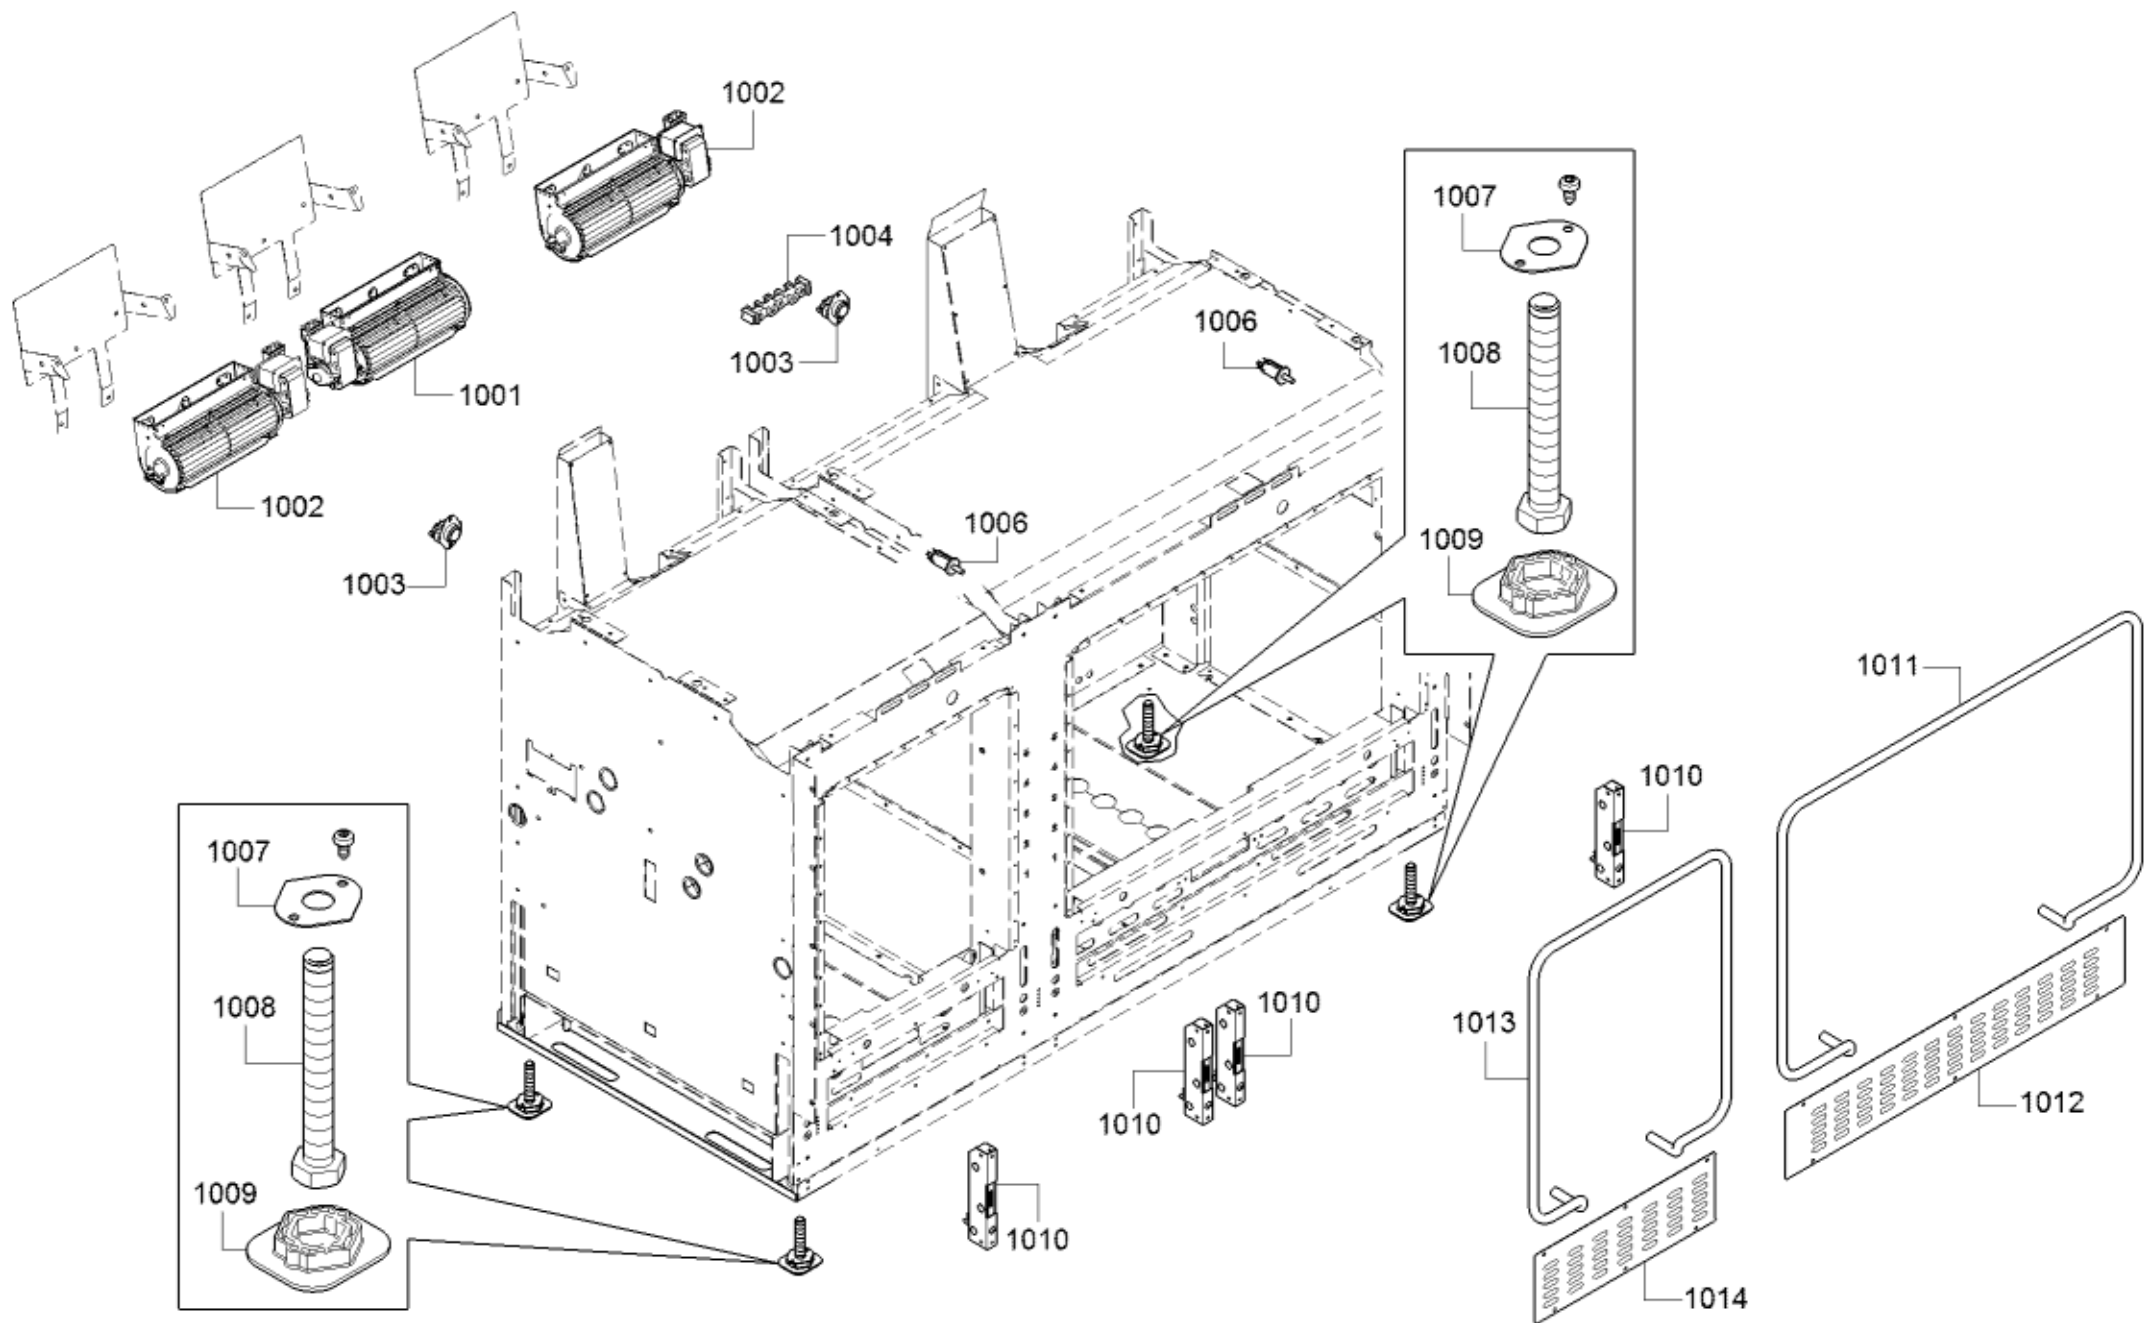

Position ID	Part number.	Replaces:	Description
0501	11030914		Gas tap
0502	11030913		Gas tap
0503	11032796		Gas tap
0504	11032797		Gas tap
0505	11030916		Gas tap
0506	11030915		Gas tap
0507	00719264		Tube
0508	11030971		Gas tap
0509	11032982		Gas tap
0510	11030970		Gas tap
0511	00605061		Valve-two way
0512	11032983		Gas tap
0513	00607662		Connection
0514	00423093		Valve
0515	11032985		Gas tap
0516	00427661		Connection piece
0517	00601543		Connection
0518	00425942		Pipe connection piece
0519	10011560		Connection piece
0520	10010270		Pipe connection piece
0521	11032984		Gas tap
0522	10003806		Valve
0523	10009155		Valve
0524	00420807		Screw
0525	00779008		Manifold
0526	20000265		Manifold
0527	10009569		Bracket

0896

Position ID	Part number.	Replaces:	Description
0804	10007424		Lamp
0805	11032986		Lining
0809	00627375		Temperature sensor
0810	11032987		Deflector
0812	11030962		Guide
0813	10011396		Bolt
0815	00492431		Igniter
0816	00600909		Bracket
0817	20000383		Burner pipe
0820	00701957		Burner
0821	00415033		Connection piece

0999

0996

Position ID	Part number.	Replaces:	Description
0901	00497756		Motor
0902	00489178		Bracket
0903	00479238		Cover
0904	10007424		Lamp
0905	20000102		Lining
0906	10010225		Nut
0907	00605039		Washer
0908	10008183		Socket
0909	00627375		Temperature sensor
0910	11030966		Plate
0911	11030909		Cover
0912	00146140		Support
0913	10011396		Bolt
0915	00492431		Igniter
0916	00600909		Bracket
0917	11030965		Burner
0918	00445814		Guide
0920	11032345		Burner pipe
0921	10020313		Cover