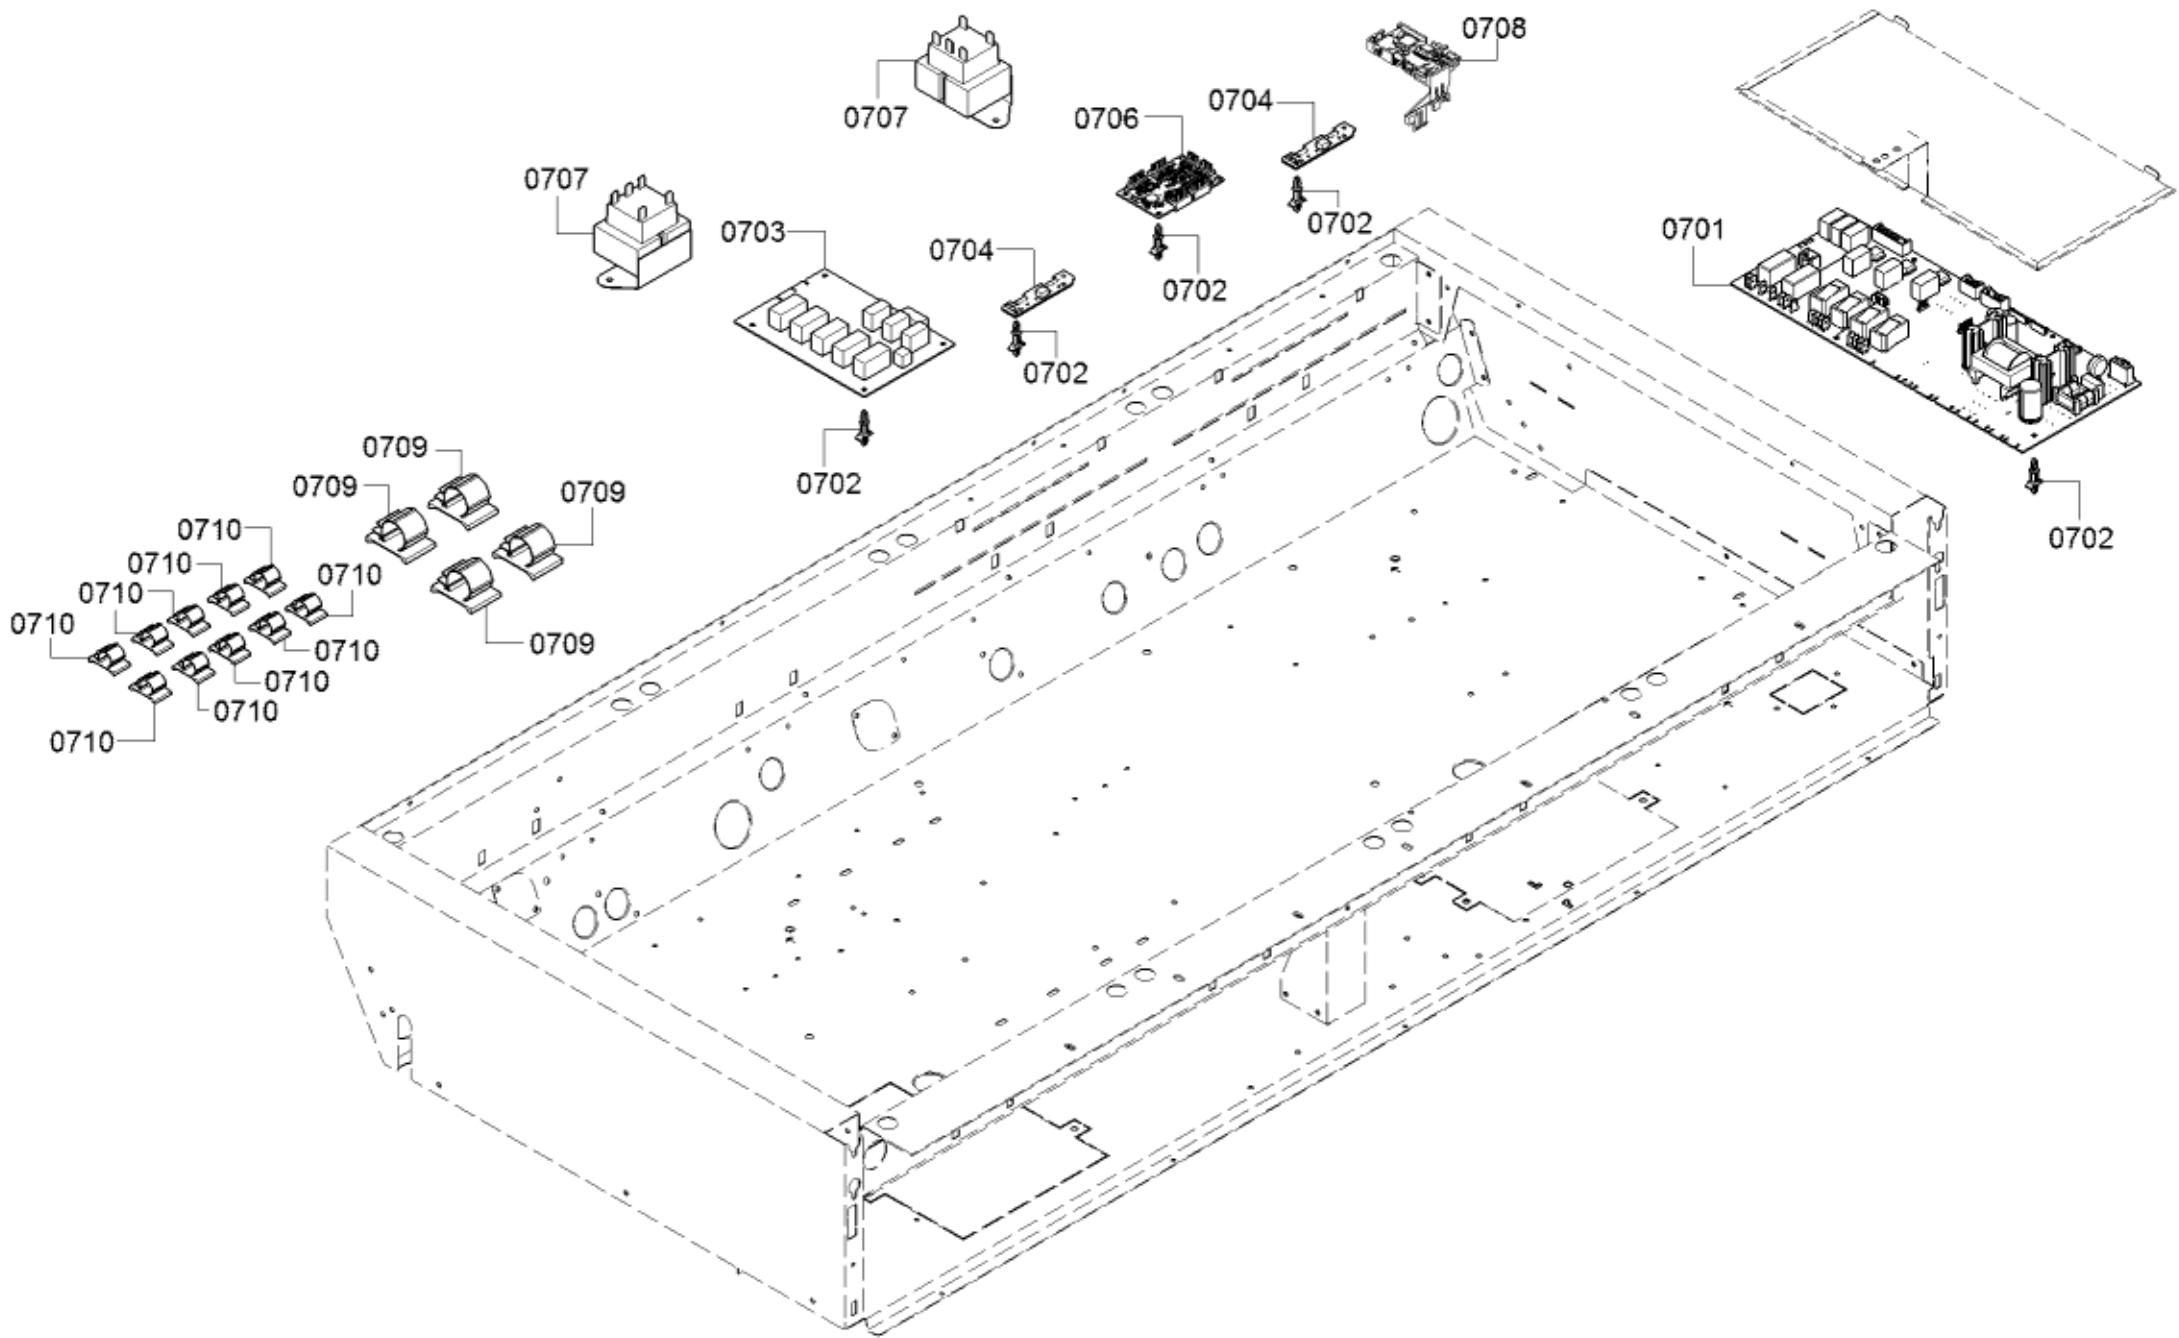

Position ID	Part number.	Replaces:	Description
1002	00643600		Cooling Fan
1003	10011167		Limiter-temperature
1004	00628372		Terminal
1005	00651285		Latch
1006	00618400		Switch-door
1007	10001186		Plate
1008	12013593		Bolt
1012	12028141		Cover
1017	10012001		Cover
1018	12028598		Cover
1009	10001351		Foot
1014	00655554		Receiver
1015	12028710		Seal-door
1016	20000145		Seal-door
1010	10014059		Cover
1001	10020211		Fan motor
1019	10020212		Fan motor
1099	12030965		Repair-set

Position ID	Part number.	Replaces:	Description
1201	20000151		Door-outer
1202	20000152		Door-inner
1211	11032543		Hinge
1203	10011927		Bolt
1205	10011397		Handle-cap shaped
1206	11033033		Handle-door
1207	10011397		Handle-cap shaped
1208	10010271		Plate
1209	10010274		Screw
1210	10008228		Screw
1212	10011608		Screw

0896

Position ID	Part number.	Replaces:	Description
0801	00497756		Motor
0802	00489178		Bracket
0803	00655581		Plate
0804	10007424		Lamp
0806	10010225		Nut
0808	10008183		Socket
0809	00627375		Temperature sensor
0810	00146150		Heat shield
0811	12028706		Cover
0812	11032546		Support
0813	10011396		Bolt
0816	00600909		Bracket
0820	00701957		Burner
0807	00605039		Washer
0815	00492431		Igniter
0805	11036762		Cover

Position ID	Part number.	Replaces:	Description
0501	11032438		Gas tap
0502	11032439		Gas tap
0503	11032863		Gas tap
0504	11032862		Gas tap
0505	11032440		Gas tap
0506	11032441		Gas tap
0507	11033158		Gas tap
0508	11033159		Gas tap
0509	11033157		Gas tap
0510	11033160		Gas tap
0513	00607662		Connection
0514	00423093		Valve
0516	10011560		Connection piece
0517	00601543		Connection
0518	00425942		Pipe connection piece
0520	10010270		Pipe connection piece
0521	11033161		Gas tap
0522	10003806		Valve
0523	10009155		Valve
0524	00420807		Screw
0526	20000265		Manifold
0527	10009569		Bracket
0527	20000140		Manifold
0528	00754658		Regulator-pressure
0529	10010200		Adapter
0530	11033031		Hose-inlet
0531	10011592		Extension for inlet