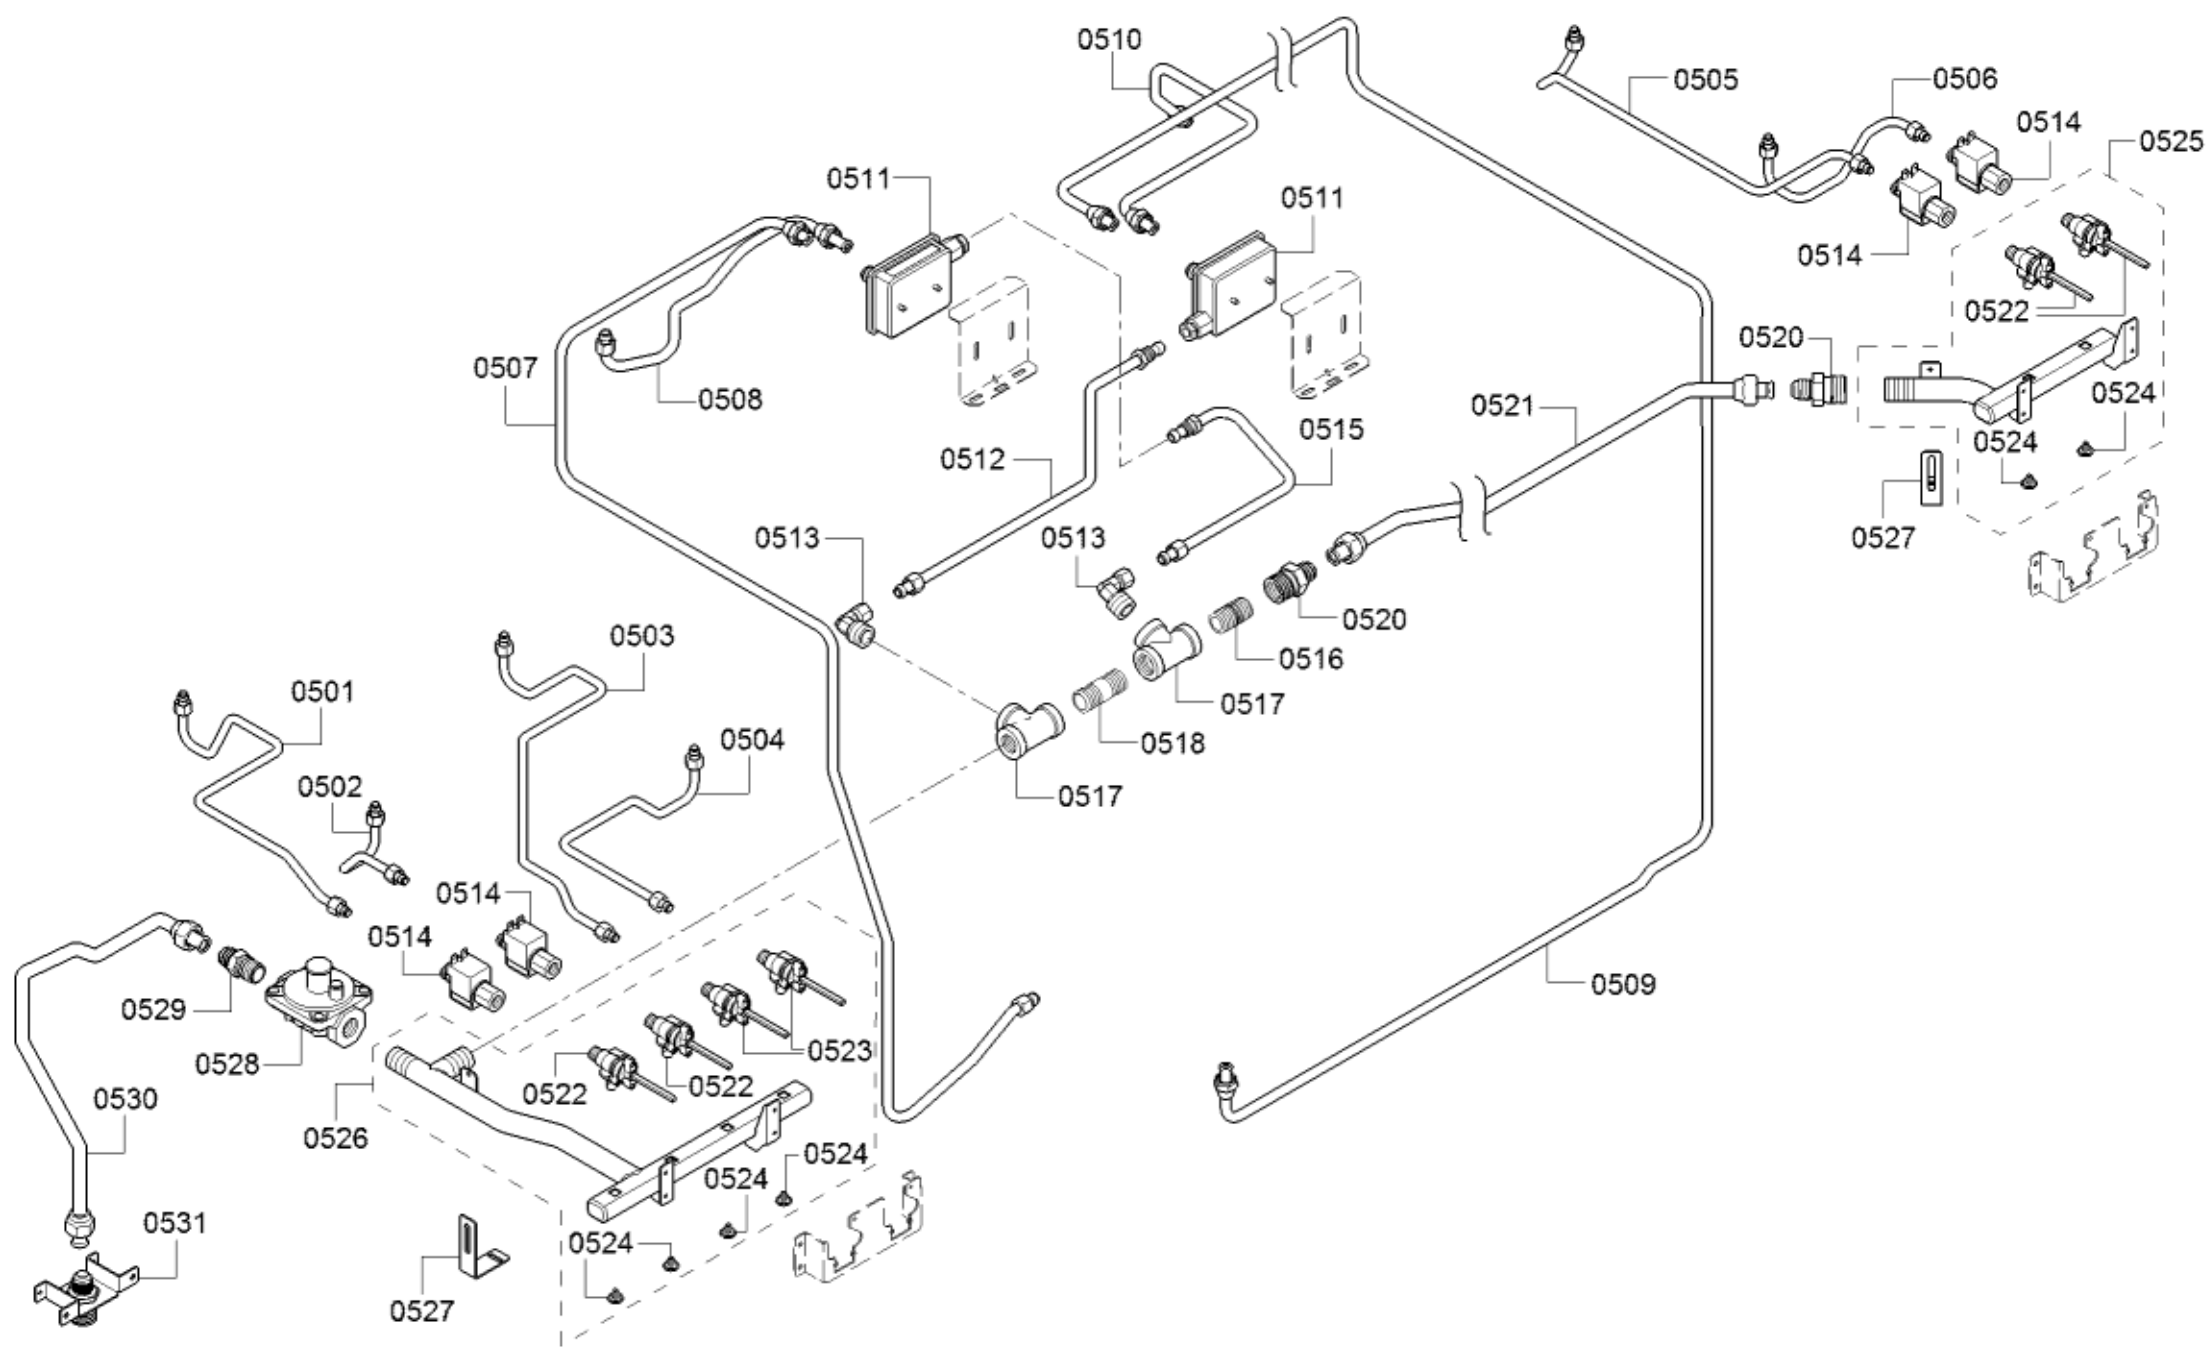

Position ID	Part number.	Replaces:	Description
1002	00643600		Cooling Fan
1003	10011167		Limiter-temperature
1004	00628372		Terminal
1005	00651285		Latch
1006	00618400		Switch-door
1007	10001186		Plate
1008	12013593		Bolt
1012	12028141		Cover
1017	10012001		Cover
1018	12028598		Cover
1009	10001351		Foot
1014	00655554		Receiver
1015	12028710		Seal-door
1016	20000145		Seal-door
1010	10014059		Cover
1001	10020211		Fan motor
1019	10020212		Fan motor
1099	12030965		Repair-set

Position ID	Part number.	Replaces:	Description
0501	11032438		Gas tap
0502	11032439		Gas tap
0503	11032863		Gas tap
0504	11032862		Gas tap
0505	11032440		Gas tap
0506	11032441		Gas tap
0507	11033158		Gas tap
0508	11033159		Gas tap
0509	11033157		Gas tap
0510	11033160		Gas tap
0513	00607662		Connection
0514	00423093		Valve
0516	10011560		Connection piece
0517	00601543		Connection
0518	00425942		Pipe connection piece
0520	10010270		Pipe connection piece
0521	11033161		Gas tap
0522	10003806		Valve
0523	10009155		Valve
0524	00420807		Screw
0526	20000265		Manifold
0527	10009569		Bracket
0527	20000140		Manifold
0528	00754658		Regulator-pressure
0529	10010200		Adapter
0530	11033031		Hose-inlet
0531	10011592		Extension for inlet

0212	00623615		Nut
0220	12034239		Display-temperature

0996

Position ID	Part number.	Replaces:	Description
0901	00497756		Motor
0902	00489178		Bracket
0903	00479238		Cover
0904	10007424		Lamp
0906	10010225		Nut
0908	10008183		Socket
0909	00627375		Temperature sensor
0910	11030966		Plate
0911	20000143		Cover
0912	11032546		Support
0913	10011396		Bolt
0916	00600909		Bracket
0917	11032929		Burner
0920	11032930		Burner
0918	00445814		Guide
0905	23000287		Cover
0907	00605039		Washer
0915	00492431		Igniter