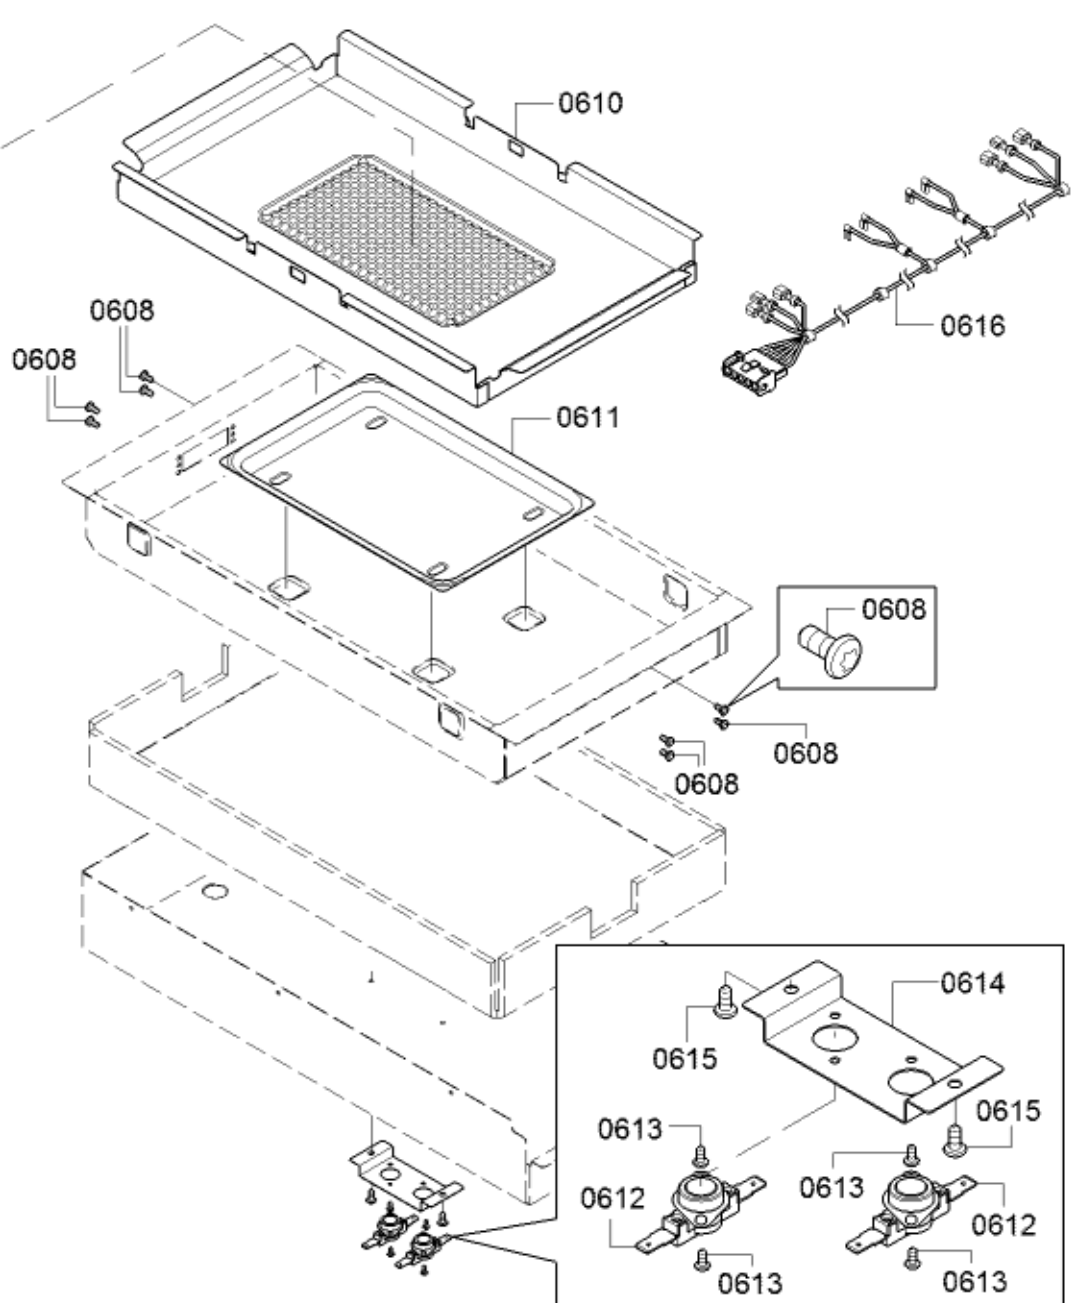

0511	00605061		Valve-two way
0512	11034095		Gas tap
0515	11034096		Gas tap
0525	20000140		Manifold

Position ID	Part number.	Replaces:	Description
1301	00145306		Grill grid
1303	00774615		12" Telescopic Rack
1304	00774617		36" Telescopic Rack
1305	11013689		Grill tray
1306	00484628	00449757	Tray for Broiler Pan
1307	00666710		Broiler Pan
1308	00666709		Tray for Broiler Pan
1309	10010207		Bracket
1310	12022200		Sensor
1302	00637940		Grate Foot Replacement Kit

Position ID	Part number.	Replaces:	Description
0201	12024418		Module-relay
0202	12024417		Module-relay
0203	00617931		Display
0204	11032519		Bracket
0205	00609115		Switch
0206	11032495		Display module not programmed
0207	11032497		Display module not programmed
0207	11032514		Display module programmed
0209	10011872		Switch-selector
0210	11033021		Light bar
0211	20000043	23000468	Support
0213	20000030		Panel-facia
0214	10008212		Screw
0215	10008201		Ring
0216	00418122		Ring
0217	10010231		Encoder
0218	10011598		Knob
0219	10008199		Knob
0221	10012000		Ring
0222	10011873		Ring
0224	00629049		Energy regulator
0225	00617886		Display
0226	10008200		Knob
0227	10010230		Knob
0228	10008225		Knob
0223	10011902		Bracket
0206	12028846		Display module programmed

0212	00623615		Nut
0220	12034239		Display-temperature

0996

Position ID	Part number.	Replaces:	Description
0901	00497756		Motor
0902	00489178		Bracket
0903	00479238		Cover
0904	10007424		Lamp
0906	10010225		Nut
0908	10008183		Socket
0909	00627375		Temperature sensor
0910	11030966		Plate
0911	20000143		Cover
0912	11032546		Support
0913	10011396		Bolt
0916	00600909		Bracket
0917	11032929		Burner
0920	11032930		Burner
0918	00445814		Guide
0905	23000287		Cover
0907	00605039		Washer
0915	00492431		Igniter