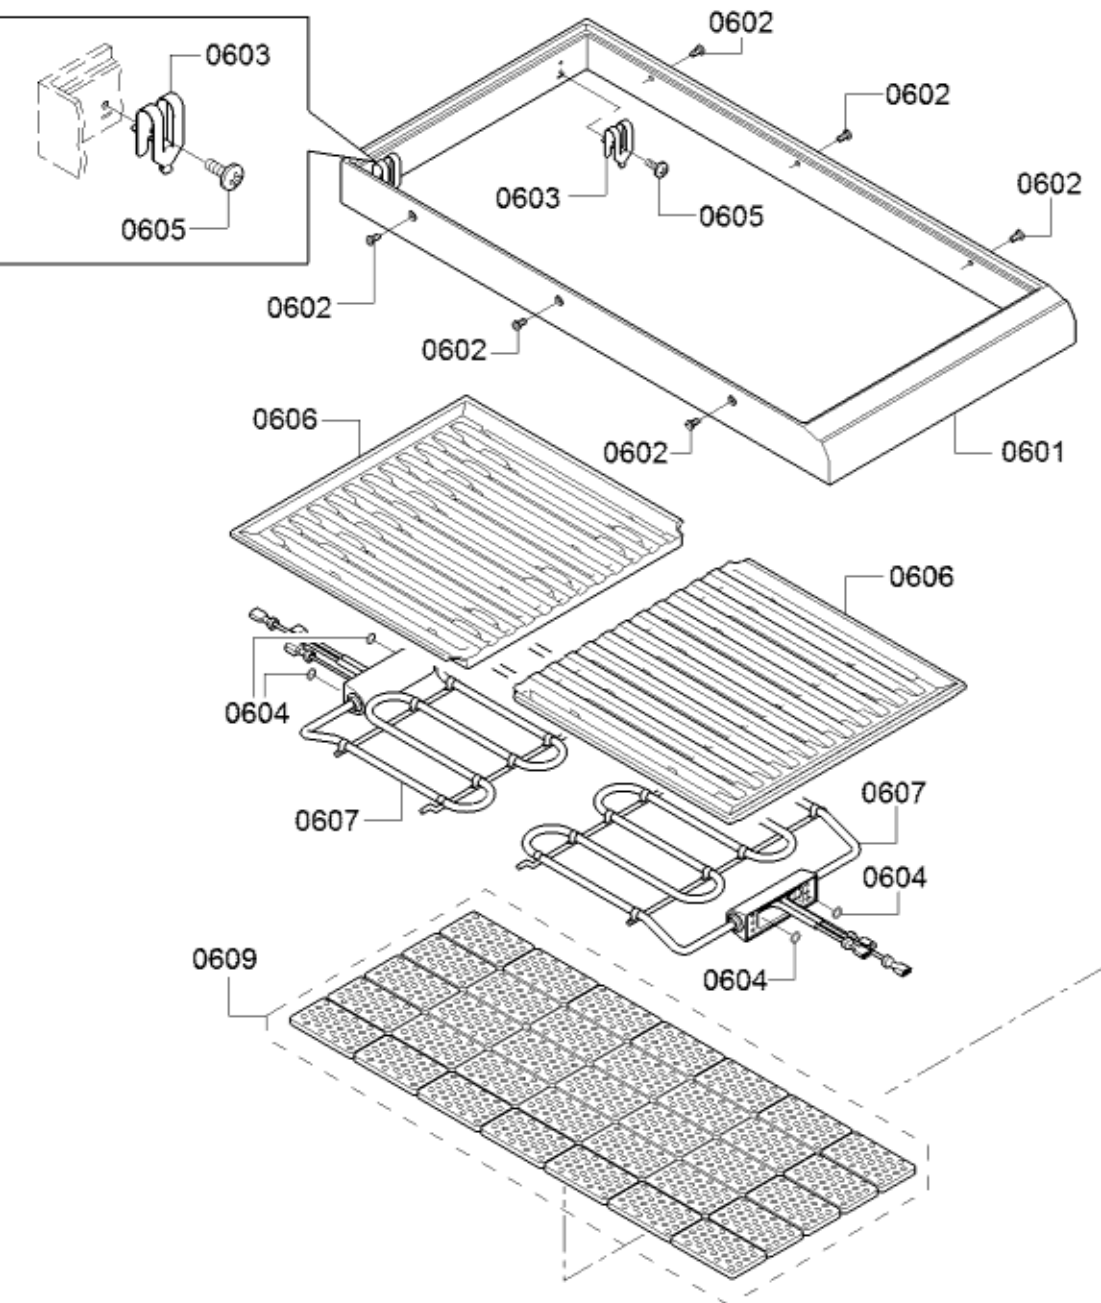

0511	00605061		Valve-two way
0512	11034095		Gas tap
0515	11034096		Gas tap
0525	20000140		Manifold

Position ID	Part number.	Replaces:	Description
1301	00145306		Grill grid
1303	00774615		12" Telescopic Rack
1304	00774617		36" Telescopic Rack
1305	11013689		Grill tray
1306	00484628	00449757	Tray for Broiler Pan
1307	00666710		Broiler Pan
1308	00666709		Tray for Broiler Pan
1309	10010207		Bracket
1310	12022200		Sensor
1302	00637940		Grate Foot Replacement Kit

Position ID	Part number.	Replaces:	Description
0201	12024418		Module-relay
0202	12024417		Module-relay
0203	00617931		Display
0204	11032519		Bracket
0205	00609115		Switch
0206	11032495		Display module not programmed
0207	11032497		Display module not programmed
0207	11032514		Display module programmed
0209	10011872		Switch-selector
0210	11033021		Light bar
0211	20000043	23000468	Support
0213	20000030		Panel-facia
0214	10008212		Screw
0215	10008201		Ring
0216	00418122		Ring
0217	10010231		Encoder
0218	10011598		Knob
0219	10008199		Knob
0221	10012000		Ring
0222	10011873		Ring
0224	00629049		Energy regulator
0225	00617886		Display
0226	10008200		Knob
0227	10010230		Knob
0228	10008225		Knob
0223	10011902		Bracket
0206	12028846		Display module programmed

0212	00623615		Nut
0220	12034239		Display-temperature

0996

Position ID	Part number.	Replaces:	Description
0901	00497756		Motor
0902	00489178		Bracket
0903	00479238		Cover
0904	10007424		Lamp
0906	10010225		Nut
0908	10008183		Socket
0909	00627375		Temperature sensor
0910	11030966		Plate
0911	20000143		Cover
0912	11032546		Support
0913	10011396		Bolt
0916	00600909		Bracket
0917	11032929		Burner
0920	11032930		Burner
0918	00445814		Guide
0905	23000287		Cover
0907	00605039		Washer
0915	00492431		Igniter