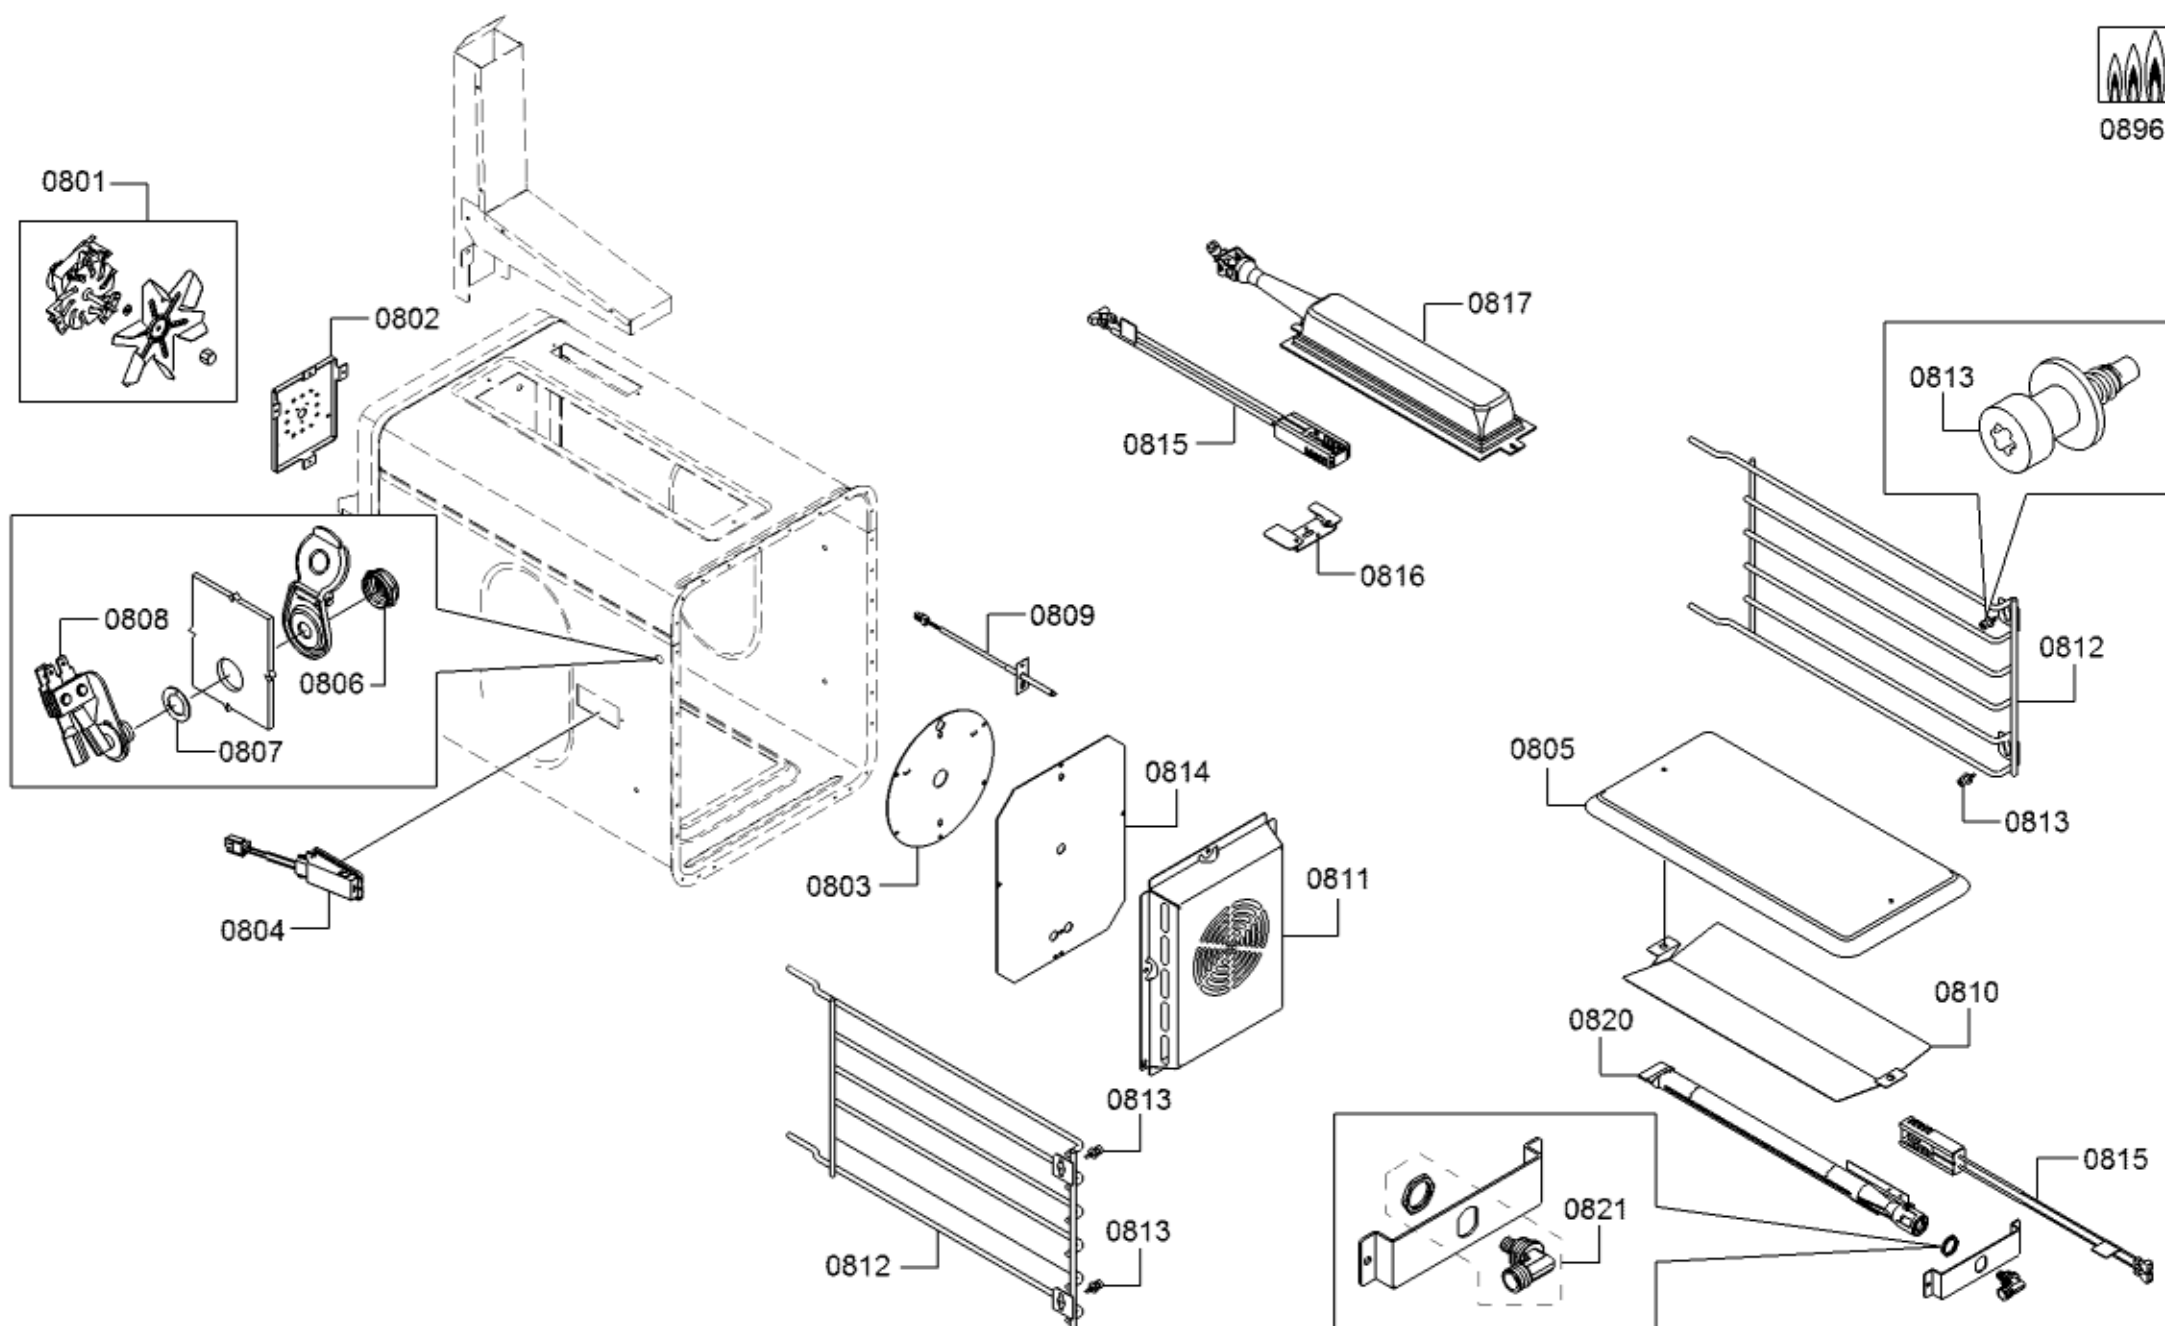

Position ID	Part number.	Replaces:	Description
1002	00643600		Cooling Fan
1003	10011167		Limiter-temperature
1004	00628372		Terminal
1005	00651285		Latch
1006	00618400		Switch-door
1007	10001186		Plate
1008	12013593		Bolt
1012	12028141		Cover
1017	10012001		Cover
1018	12028598		Cover
1009	10001351		Foot
1014	00655554		Receiver
1015	12028710		Seal-door
1016	20000145		Seal-door
1010	10014059		Cover
1001	10020211		Fan motor
1019	10020212		Fan motor
1099	12030965		Repair-set

Position ID	Part number.	Replaces:	Description
1201	20000151		Door-outer
1202	20000152		Door-inner
1211	11032543		Hinge
1203	10011927		Bolt
1205	10011397		Handle-cap shaped
1206	11033033		Handle-door
1207	10011397		Handle-cap shaped
1208	10010271		Plate
1209	10010274		Screw
1210	10008228		Screw
1212	10011608		Screw

0896

Position ID	Part number.	Replaces:	Description
0801	00497756		Motor
0802	00489178		Bracket
0803	00655581		Plate
0804	10007424		Lamp
0806	10010225		Nut
0808	10008183		Socket
0809	00627375		Temperature sensor
0810	00146150		Heat shield
0811	12028706		Cover
0812	11032546		Support
0813	10011396		Bolt
0816	00600909		Bracket
0820	00701957		Burner
0807	00605039		Washer
0815	00492431		Igniter
0805	11036762		Cover

Position ID	Part number.	Replaces:	Description
0501	11032438		Gas tap
0502	11032439		Gas tap
0503	11032863		Gas tap
0504	11032862		Gas tap
0505	11032440		Gas tap
0506	11032441		Gas tap
0507	11033158		Gas tap
0508	11033159		Gas tap
0509	11033157		Gas tap
0510	11033160		Gas tap
0513	00607662		Connection
0514	00423093		Valve
0516	10011560		Connection piece
0517	00601543		Connection
0518	00425942		Pipe connection piece
0520	10010270		Pipe connection piece
0521	11033161		Gas tap
0522	10003806		Valve
0523	10009155		Valve
0524	00420807		Screw
0526	20000265		Manifold
0527	10009569		Bracket
0527	20000140		Manifold
0528	00754658		Regulator-pressure
0529	10010200		Adapter
0530	11033031		Hose-inlet
0531	10011592		Extension for inlet