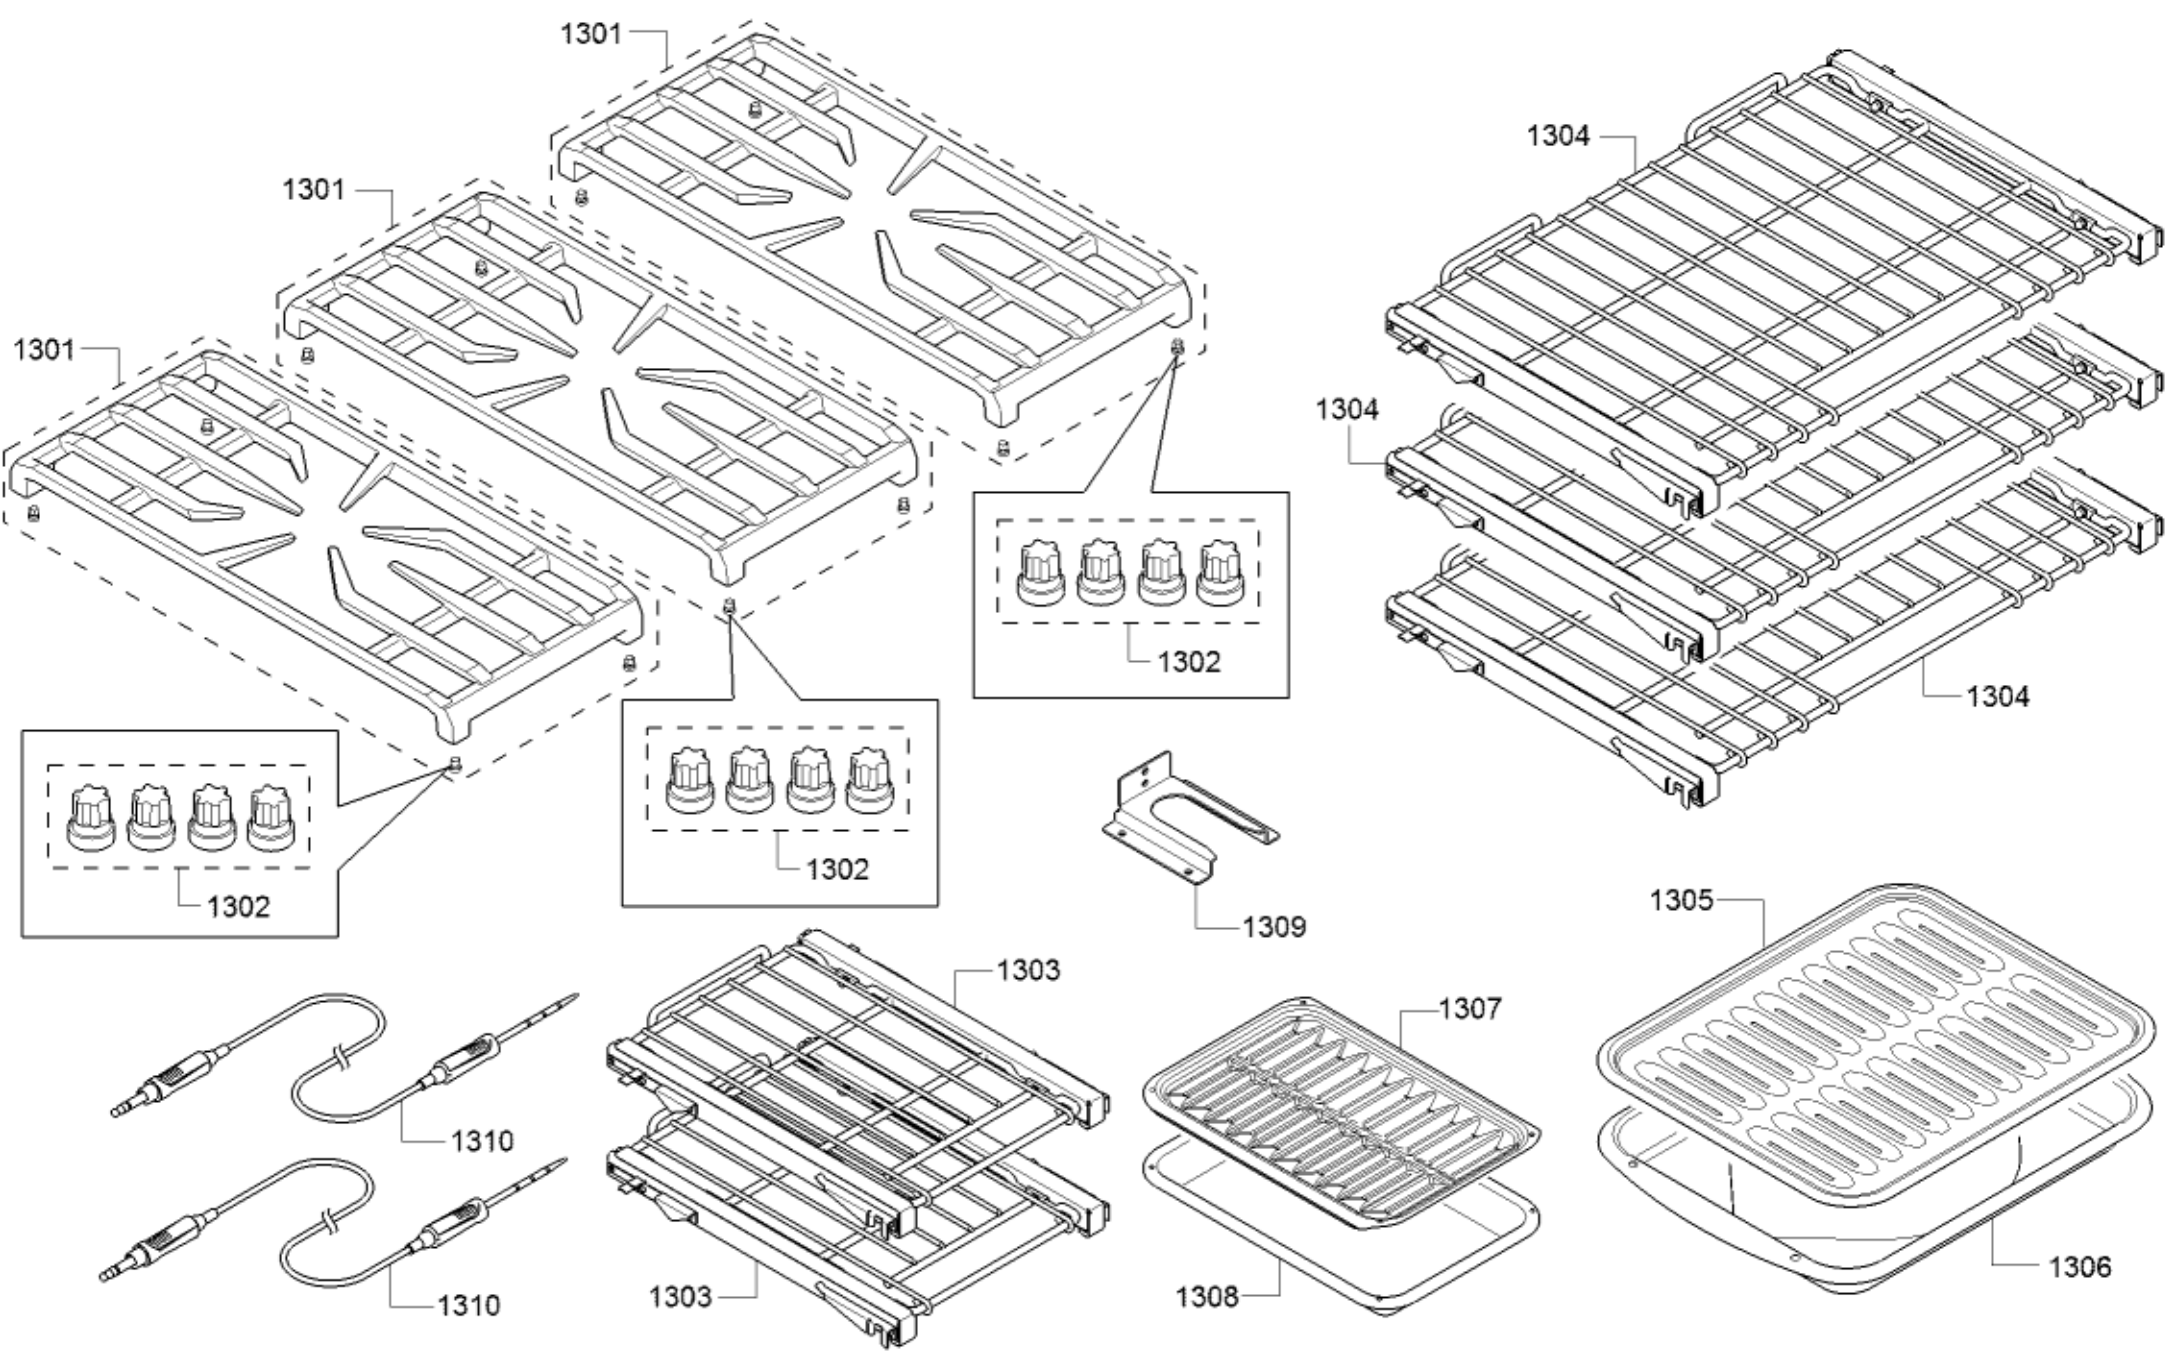

0731	12028136		Adapter
0732	00656309	00752650	Power cord
0708	12031987		Connectivity module
0733	00423966		Cable strap

0199

Position ID	Part number.	Replaces:	Description
0101	00146137		Back wall panel
0102	23000092		Back panel
0103	00649417	00752161	Cover
0104	12028699		Back panel
0105	20000392		Panel side
0106	20000393		Panel side
0108	00619081		Connection piece
0109	12028700		Plate
0107	10013545		Latch

Position ID	Part number.	Replaces:	Description
0501	11032438		Gas tap
0502	11032439		Gas tap
0503	11032863		Gas tap
0504	11032862		Gas tap
0505	11032440		Gas tap
0506	11032441		Gas tap
0507	11033158		Gas tap
0508	11033159		Gas tap
0509	11033157		Gas tap
0510	11033160		Gas tap
0513	00607662		Connection
0514	00423093		Valve
0516	10011560		Connection piece
0517	00601543		Connection
0518	00425942		Pipe connection piece
0520	10010270		Pipe connection piece
0521	11033161		Gas tap
0522	10003806		Valve
0523	10009155		Valve
0524	00420807		Screw
0526	20000265		Manifold
0527	10009569		Bracket
0527	20000140		Manifold
0528	00754658		Regulator-pressure
0529	10010200		Adapter
0530	11033031		Hose-inlet
0531	10011592		Extension for inlet

0511	00605061		Valve-two way
0512	11034095		Gas tap
0515	11034096		Gas tap
0525	20000140		Manifold

Position ID	Part number.	Replaces:	Description
1301	00145306		Grill grid
1303	00774615		12" Telescopic Rack
1304	00774617		36" Telescopic Rack
1305	11013689		Grill tray
1306	00484628	00449757	Tray for Broiler Pan
1307	00666710		Broiler Pan
1308	00666709		Tray for Broiler Pan
1309	10010207		Bracket
1310	12022200		Sensor
1302	00637940		Grate Foot Replacement Kit