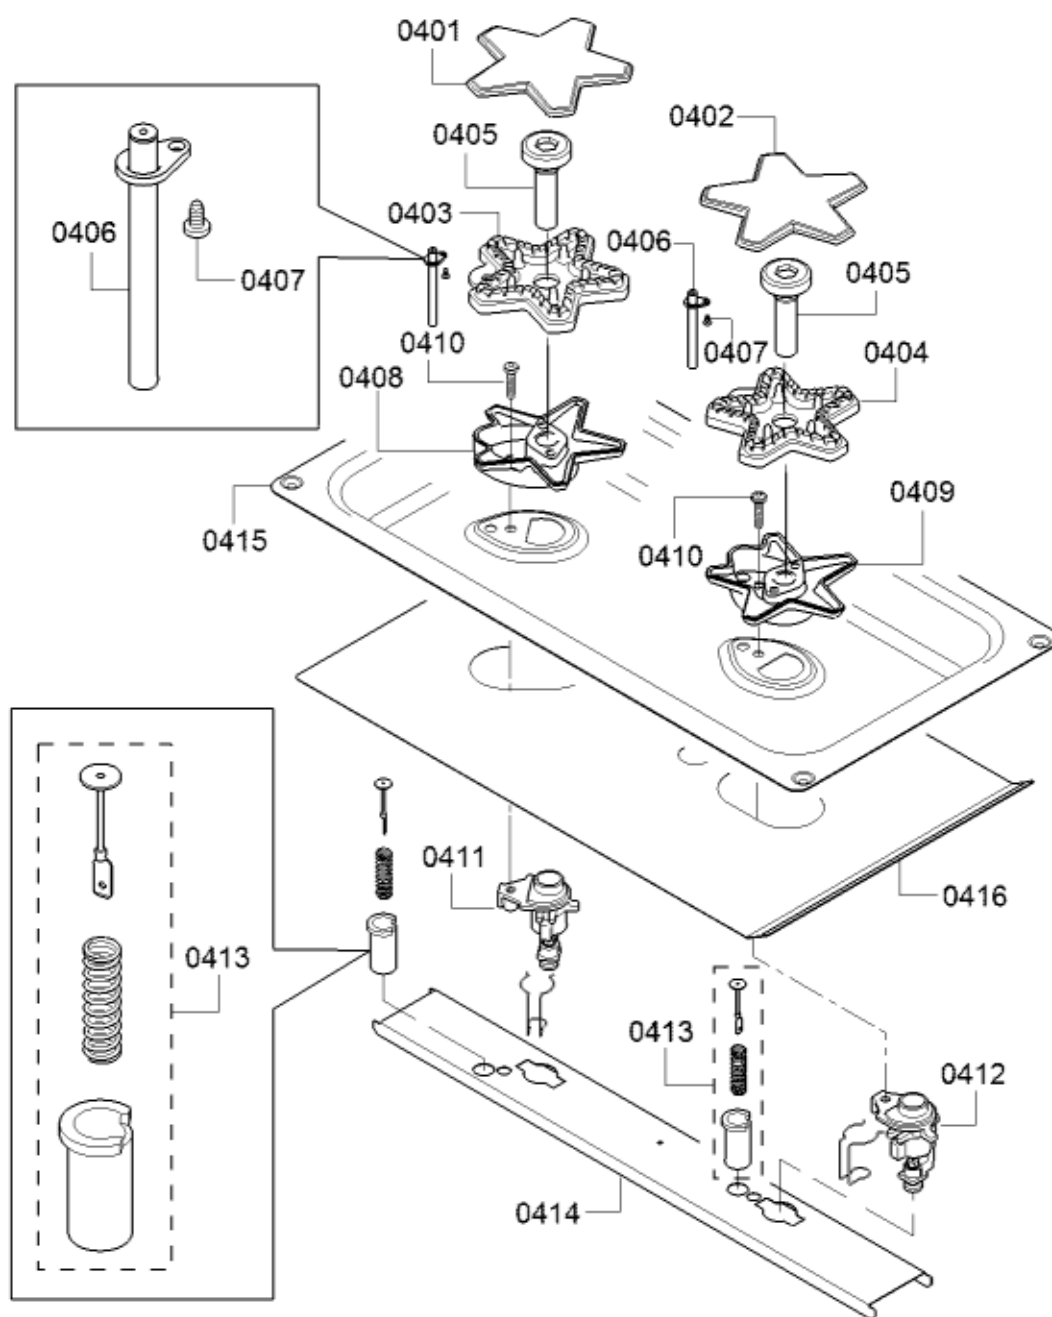

Position ID	Part number.	Replaces:	Description
0501	11032438		Gas tap
0502	11032439		Gas tap
0503	11032863		Gas tap
0504	11032862		Gas tap
0505	11032440		Gas tap
0506	11032441		Gas tap
0507	11033158		Gas tap
0508	11033159		Gas tap
0509	11033157		Gas tap
0510	11033160		Gas tap
0513	00607662		Connection
0514	00423093		Valve
0516	10011560		Connection piece
0517	00601543		Connection
0518	00425942		Pipe connection piece
0520	10010270		Pipe connection piece
0521	11033161		Gas tap
0522	10003806		Valve
0523	10009155		Valve
0524	00420807		Screw
0526	20000265		Manifold
0527	10009569		Bracket
0527	20000140		Manifold
0528	00754658		Regulator-pressure
0529	10010200		Adapter
0530	11033031		Hose-inlet
0531	10011592		Extension for inlet

0212	00623615		Nut
0220	12034239		Display-temperature

0996

Position ID	Part number.	Replaces:	Description
0901	00497756		Motor
0902	00489178		Bracket
0903	00479238		Cover
0904	10007424		Lamp
0906	10010225		Nut
0908	10008183		Socket
0909	00627375		Temperature sensor
0910	11030966		Plate
0911	20000143		Cover
0912	11032546		Support
0913	10011396		Bolt
0916	00600909		Bracket
0917	11032929		Burner
0920	11032930		Burner
0918	00445814		Guide
0905	23000287		Cover
0907	00605039		Washer
0915	00492431		Igniter

0496

Position ID	Part number.	Replaces:	Description
0401	10004490		Burner cap
0402	10004489		Burner cap
0403	10004493		Burner
0404	10004492		Burner
0405	10004495		Venturi nozzle
0406	10006471		Electrode
0408	10004498		Burner housing
0409	10004497		Burner housing
0411	10006793		Jet
0412	10006797		Jet
0413	12007259		Ignition device
0415	11013687		Hob top
0416	10008221		Heat shield
0414	00701902		Rail
0407	10008211		Screw
0410	10004531		Screw