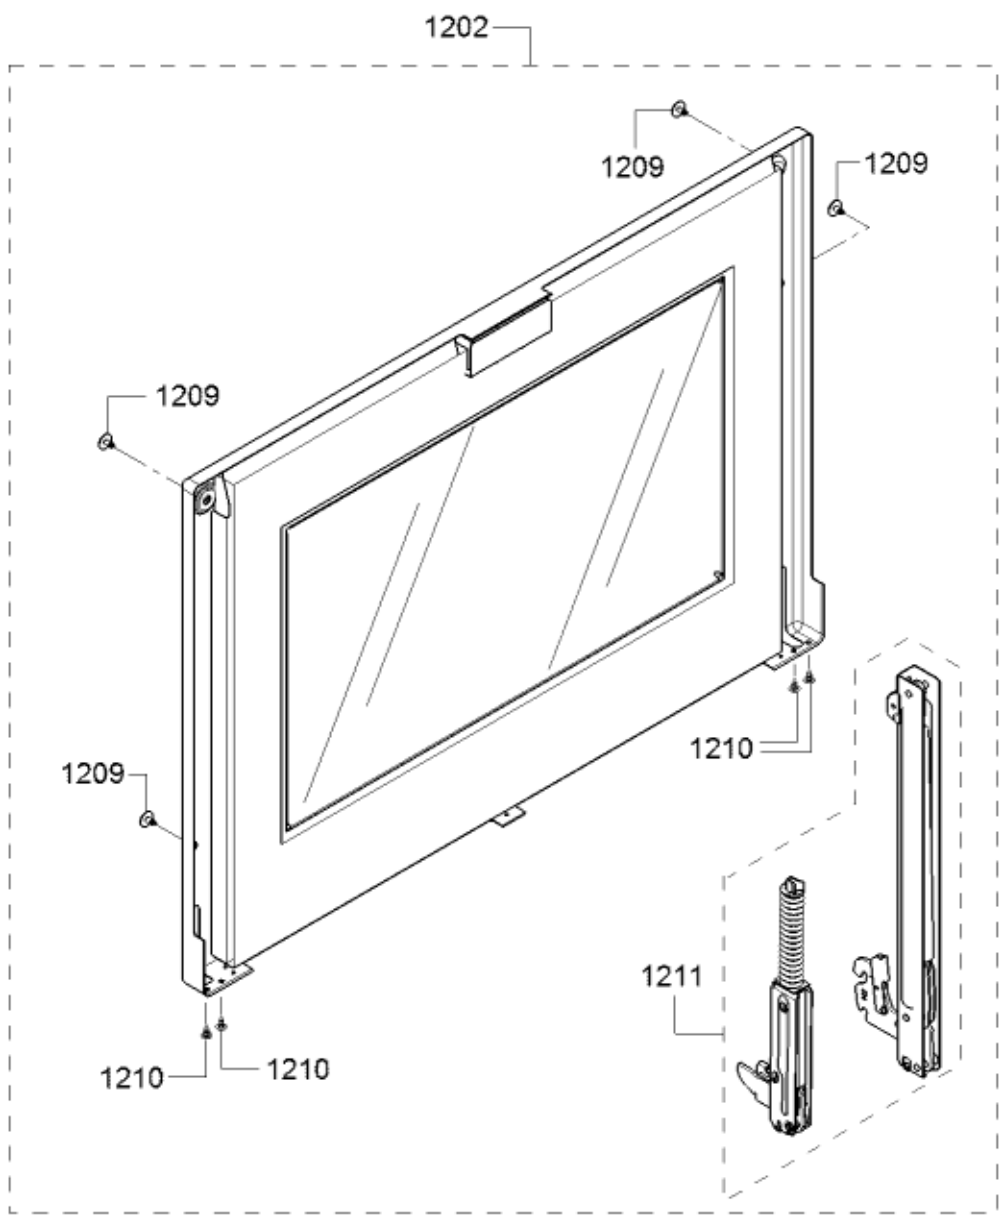

Position ID	Part number.	Replaces:	Description
1002	00643600		Cooling Fan
1003	10011167		Limiter-temperature
1004	00628372		Terminal
1005	00651285		Latch
1006	00618400		Switch-door
1007	10001186		Plate
1008	12013593		Bolt
1012	12028141		Cover
1017	10012001		Cover
1018	12028598		Cover
1009	10001351		Foot
1014	00655554		Receiver
1015	12028710		Seal-door
1016	20000145		Seal-door
1010	10014059		Cover
1001	10020211		Fan motor
1019	10020212		Fan motor
1099	12030965		Repair-set

Position ID	Part number.	Replaces:	Description
1201	20000151		Door-outer
1202	20000152		Door-inner
1211	11032543		Hinge
1203	10011927		Bolt
1205	10011397		Handle-cap shaped
1206	11033033		Handle-door
1207	10011397		Handle-cap shaped
1208	10010271		Plate
1209	10010274		Screw
1210	10008228		Screw
1212	10011608		Screw

0896

Position ID	Part number.	Replaces:	Description
0801	00497756		Motor
0802	00489178		Bracket
0803	00655581		Plate
0804	10007424		Lamp
0806	10010225		Nut
0808	10008183		Socket
0809	00627375		Temperature sensor
0810	00146150		Heat shield
0811	12028706		Cover
0812	11032546		Support
0813	10011396		Bolt
0816	00600909		Bracket
0820	00701957		Burner
0807	00605039		Washer
0815	00492431		Igniter
0805	11036762		Cover