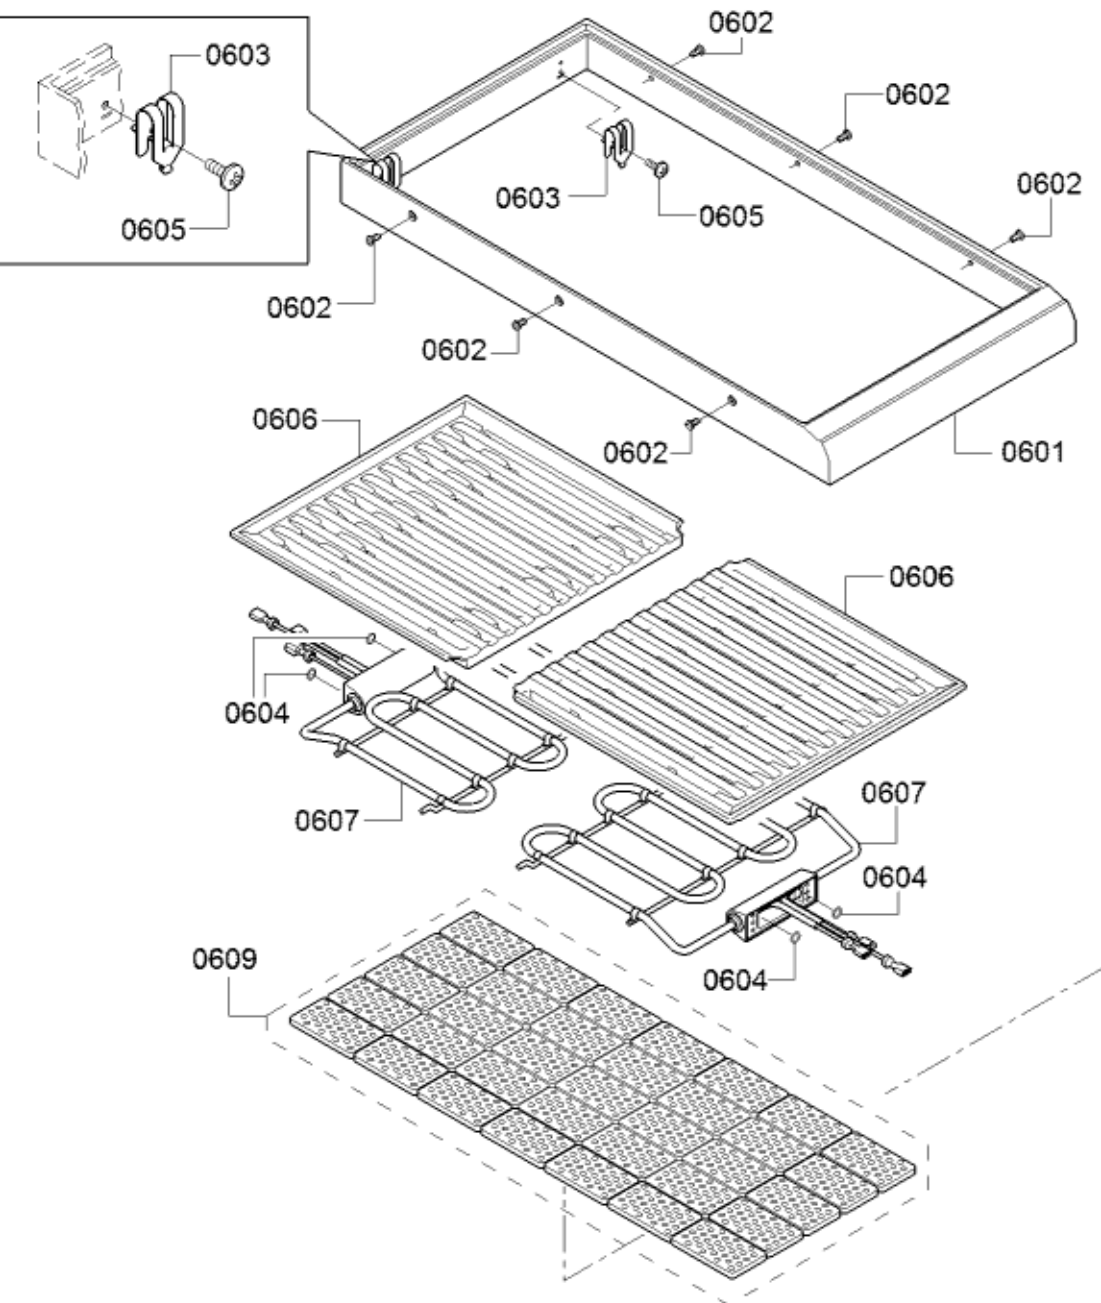

0511	00605061		Valve-two way
0512	11034095		Gas tap
0515	11034096		Gas tap
0525	20000140		Manifold

Position ID	Part number.	Replaces:	Description
1301	00145306		Grill grid
1303	00774615		12" Telescopic Rack
1304	00774617		36" Telescopic Rack
1305	11013689		Grill tray
1306	00484628	00449757	Tray for Broiler Pan
1307	00666710		Broiler Pan
1308	00666709		Tray for Broiler Pan
1309	10010207		Bracket
1310	12022200		Sensor
1302	00637940		Grate Foot Replacement Kit

Position ID	Part number.	Replaces:	Description
0201	12024418		Module-relay
0202	12024417		Module-relay
0203	00617931		Display
0204	11032519		Bracket
0205	00609115		Switch
0206	11032495		Display module not programmed
0207	11032497		Display module not programmed
0207	11032514		Display module programmed
0209	10011872		Switch-selector
0210	11033021		Light bar
0211	23000468		Support
0213	20000030		Panel-facia
0214	10008212		Screw
0215	10008201		Ring
0216	00418122		Ring
0217	10010231		Encoder
0218	10011598		Knob
0219	10008199		Knob
0221	10012000		Ring
0222	10011873		Ring
0224	00629049		Energy regulator
0225	00617886		Display
0226	10008200		Knob
0227	10010230		Knob
0228	10008225		Knob
0223	10011902		Bracket
0206	12028846		Display module programmed

0212	00623615		Nut
0220	12034239		Display-temperature

0996

Position ID	Part number.	Replaces:	Description
0901	00497756		Motor
0902	00489178		Bracket
0903	00479238		Cover
0904	10007424		Lamp
0906	10010225		Nut
0908	10008183		Socket
0909	00627375		Temperature sensor
0910	11030966		Plate
0911	20000143		Cover
0912	11032546		Support
0913	10011396		Bolt
0914	12028136		Adapter
0916	00600909		Bracket
0917	11032929		Burner
0918	00445814		Guide
0920	11032930		Burner
0905	23000287		Cover
0907	00605039		Washer
0915	00492431		Igniter