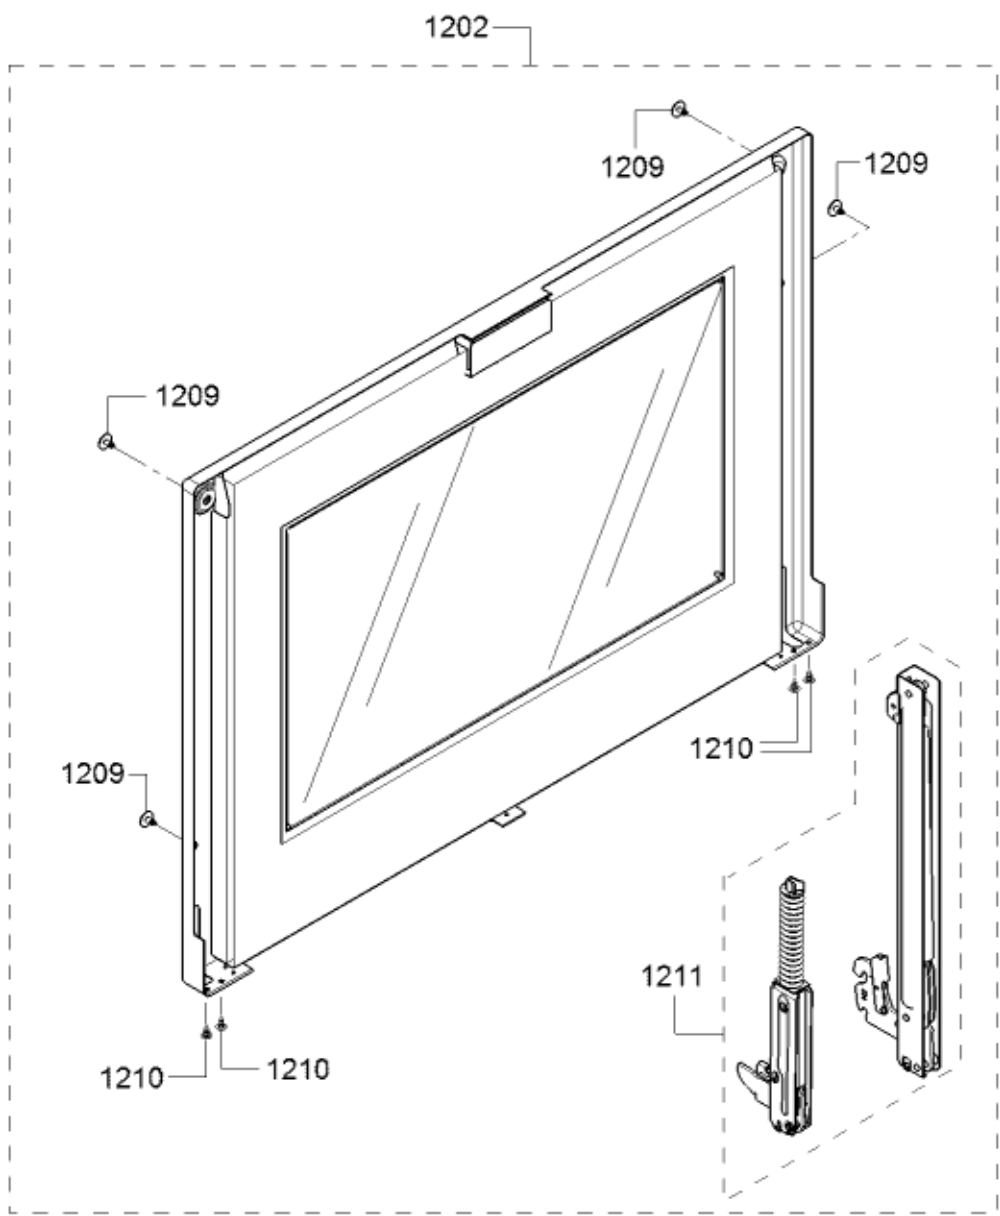

Position ID	Part number.	Replaces:	Description
1002	00643600		Cooling Fan
1003	10011167		Limiter-temperature
1004	00628372		Terminal
1005	00651285		Latch
1006	00618400		Switch-door
1007	10001186		Plate
1008	12013593		Bolt
1009	10001351		Foot
1012	12028141		Cover
1017	10012001		Cover
1018	12028598		Cover
1014	00655554		Receiver
1015	12028710		Seal-door
1016	20000145		Seal-door
1010	10014059		Cover
1001	10020211		Fan motor
1019	10020212		Fan motor
1099	12030965		Repair-set

Position ID	Part number.	Replaces:	Description
1201	20000151		Door-outer
1202	20000152		Door-inner
1203	10011927		Bolt
1205	10011397		Handle-cap shaped
1206	11033033		Handle-door
1207	10011397		Handle-cap shaped
1208	10010271		Plate
1209	10010274		Screw
1210	10008228		Screw
1211	11032543		Hinge
1212	10011608		Screw

0896

Position ID	Part number.	Replaces:	Description
0801	00497756		Motor
0802	00489178		Bracket
0803	00655581		Plate
0804	10007424		Lamp
0806	10010225		Nut
0808	10008183		Socket
0809	00627375		Temperature sensor
0810	00146150		Heat shield
0811	12028706		Cover
0812	11032546		Support
0813	10011396		Bolt
0816	00600909		Bracket
0820	00701957		Burner
0807	00605039		Washer
0817	20000383		Burner pipe
0815	00492431		Igniter
0805	11036762		Cover