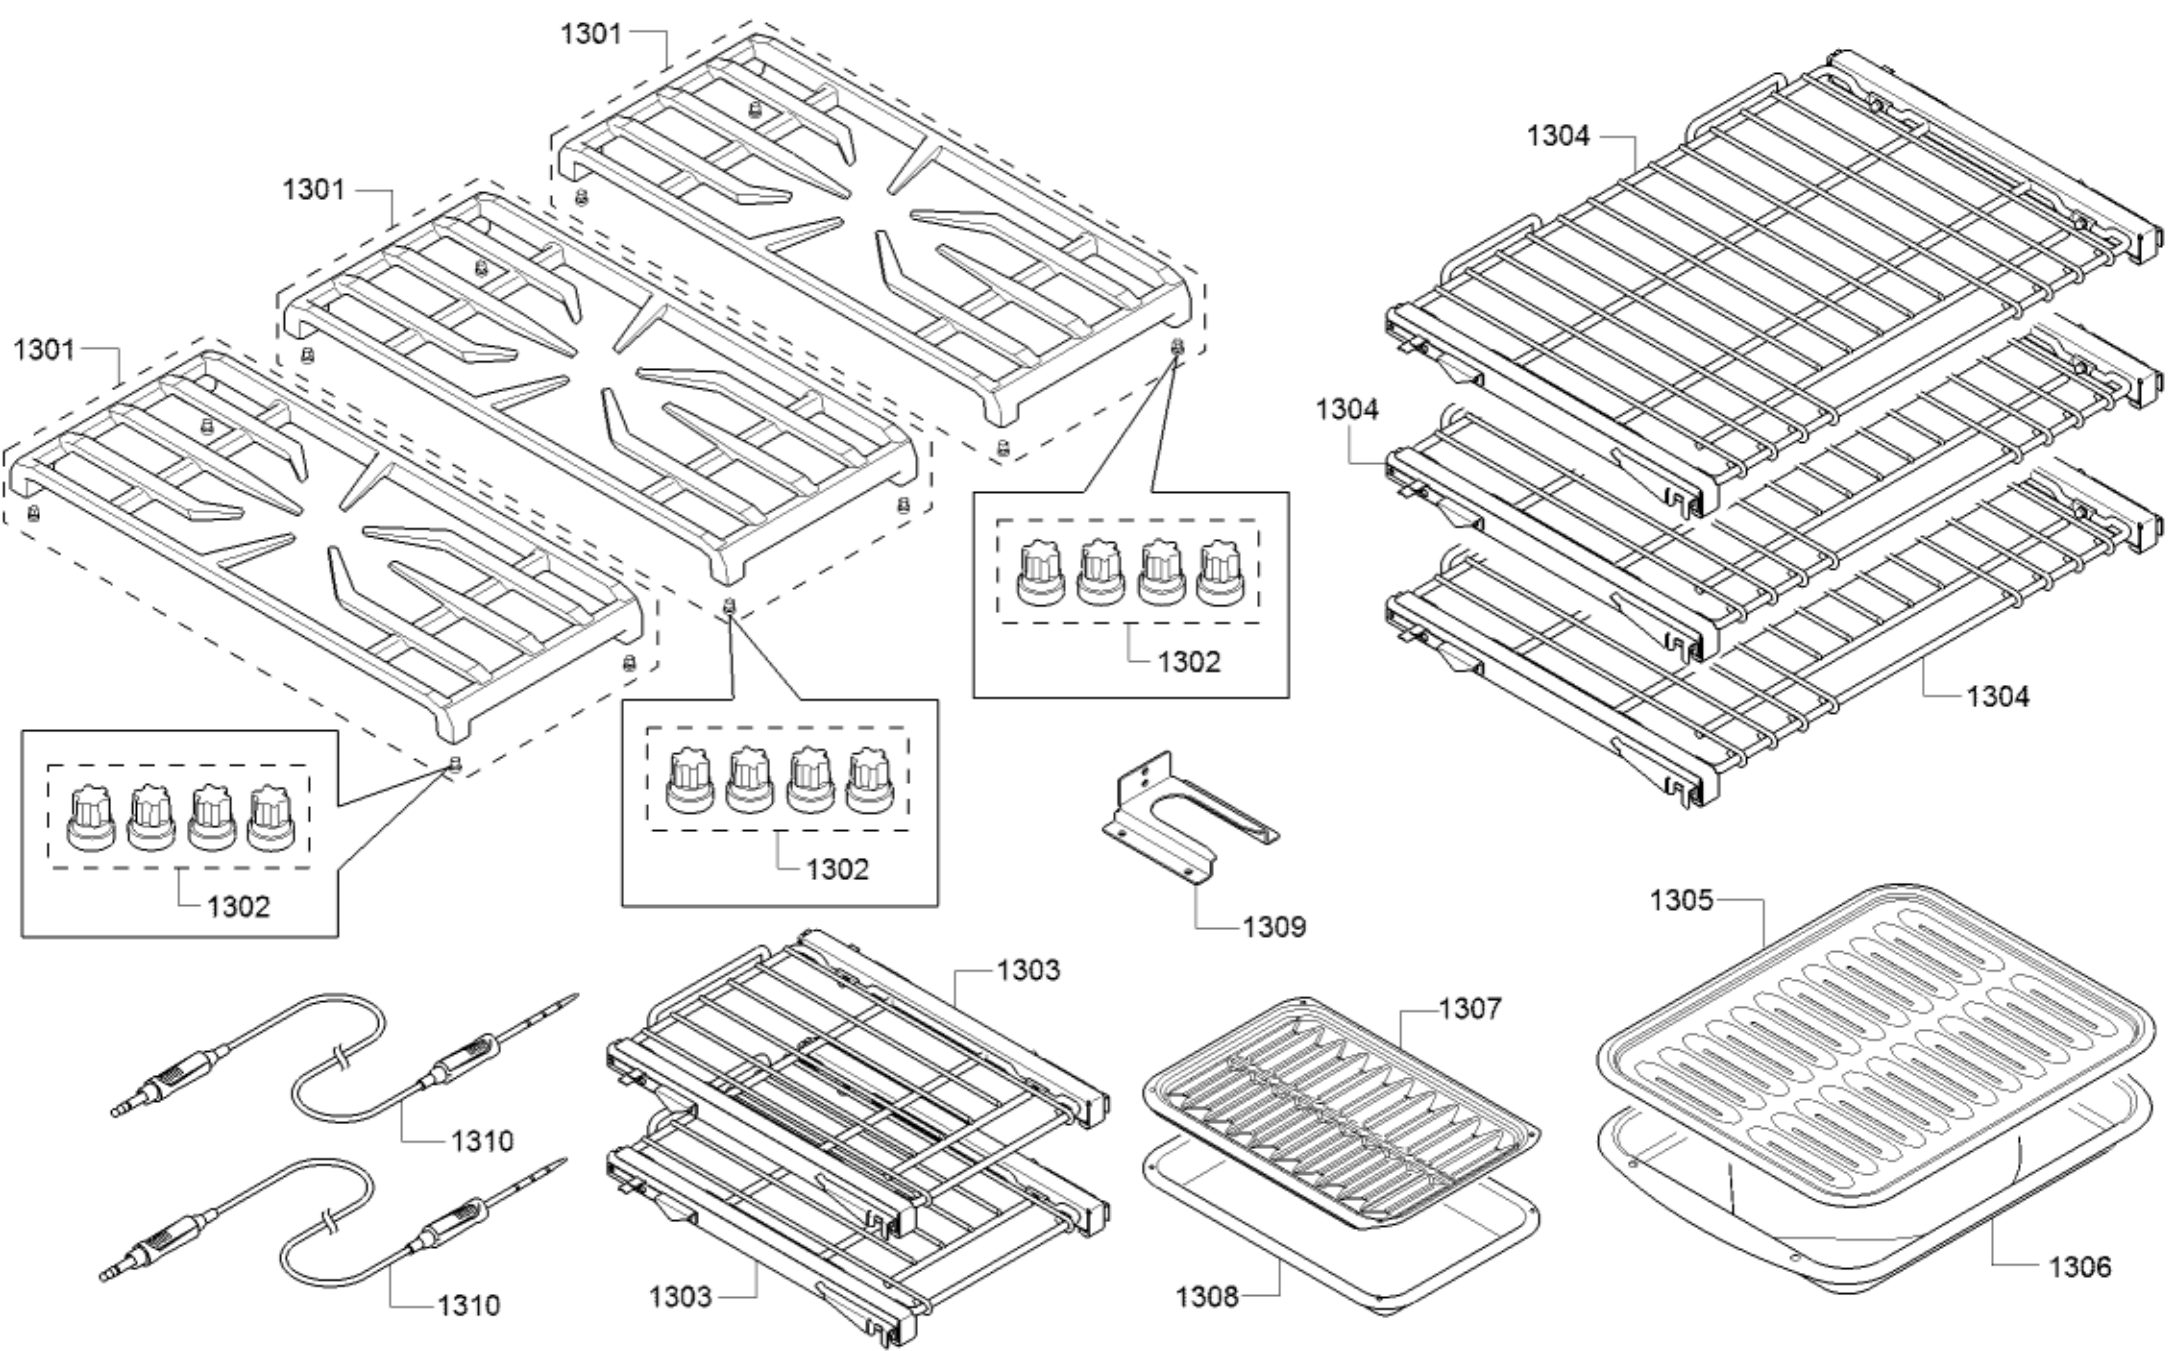

0731	00656309	00752650	Power cord
0708	12031987		Connectivity module
0733	00423966		Cable strap

0199

Position ID	Part number.	Replaces:	Description
0101	00146137		Back wall panel
0102	23000092		Back panel
0103	00649417	00752161	Cover
0104	12028699		Back panel
0105	20000392		Panel side
0106	20000393		Panel side
0108	00619081		Connection piece
0109	12028700		Plate
0107	10013545		Latch

Position ID	Part number.	Replaces:	Description
0501	11032438		Gas tap
0502	11032439		Gas tap
0503	11032863		Gas tap
0504	11032862		Gas tap
0505	11032440		Gas tap
0506	11032441		Gas tap
0507	11033158		Gas tap
0508	11033159		Gas tap
0509	11033157		Gas tap
0510	11033160		Gas tap
0513	00607662		Connection
0514	00423093		Valve
0516	10011560		Connection piece
0517	00601543		Connection
0518	00425942		Pipe connection piece
0520	10010270		Pipe connection piece
0521	11033161		Gas tap
0522	10003806		Valve
0523	10009155		Valve
0524	00420807		Screw
0526	20000265		Manifold
0527	10009569		Bracket
0527	20000140		Manifold
0528	00754658		Regulator-pressure
0529	10010200		Adapter
0530	11033031		Hose-inlet
0531	10011592		Extension for inlet

0511	00605061		Valve-two way
0512	11034095		Gas tap
0515	11034096		Gas tap
0525	20000140		Manifold

Position ID	Part number.	Replaces:	Description
1301	00145306		Grill grid
1303	00774615		12" Telescopic Rack
1304	00774617		36" Telescopic Rack
1305	11013689		Grill tray
1306	00484628	00449757	Tray for Broiler Pan
1307	00666710		Broiler Pan
1308	00666709		Tray for Broiler Pan
1309	10010207		Bracket
1310	12022200		Sensor
1302	00637940		Grate Foot Replacement Kit