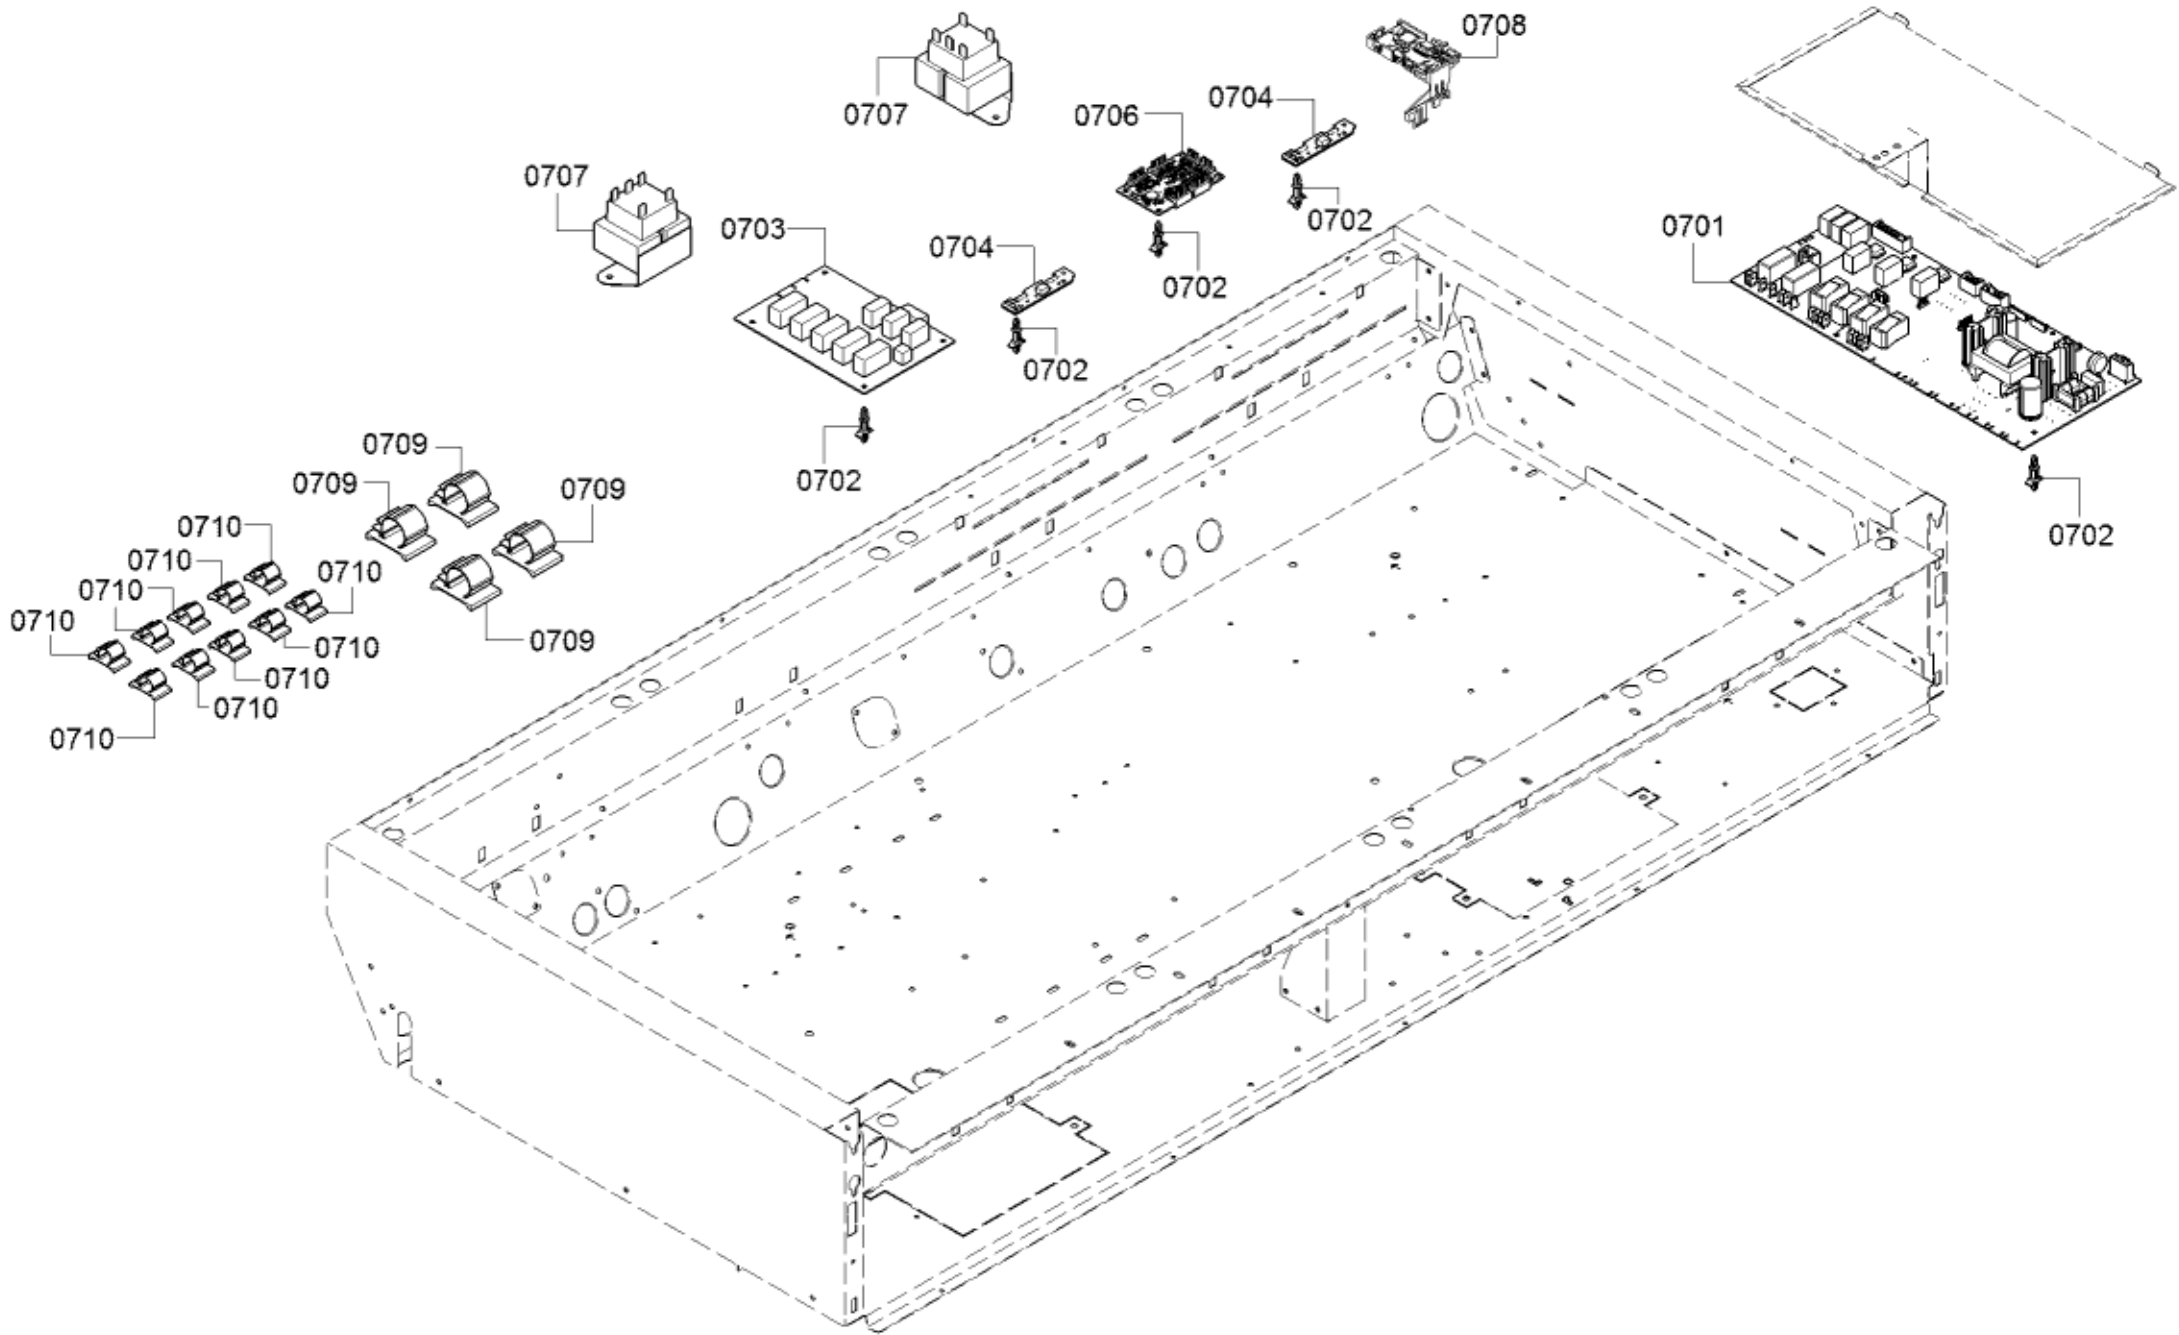

Position ID	Part number.	Replaces:	Description
1002	00643600		Cooling Fan
1003	10011167		Limiter-temperature
1004	00628372		Terminal
1005	00651285		Latch
1006	00618400		Switch-door
1007	10001186		Plate
1008	12013593		Bolt
1009	10001351		Foot
1012	12028141		Cover
1017	10012001		Cover
1018	12028598		Cover
1014	00655554		Receiver
1015	12028710		Seal-door
1016	20000145		Seal-door
1010	10014059		Cover
1001	10020211		Fan motor
1019	10020212		Fan motor
1099	12030965		Repair-set

Position ID	Part number.	Replaces:	Description
1201	20000151		Door-outer
1202	20000152		Door-inner
1203	10011927		Bolt
1205	10011397		Handle-cap shaped
1206	11033033		Handle-door
1207	10011397		Handle-cap shaped
1208	10010271		Plate
1209	10010274		Screw
1210	10008228		Screw
1211	11032543		Hinge
1212	10011608		Screw

0896

Position ID	Part number.	Replaces:	Description
0801	00497756		Motor
0802	00489178		Bracket
0803	00655581		Plate
0804	10007424		Lamp
0806	10010225		Nut
0808	10008183		Socket
0809	00627375		Temperature sensor
0810	00146150		Heat shield
0811	12028706		Cover
0812	11032546		Support
0813	10011396		Bolt
0816	00600909		Bracket
0820	00701957		Burner
0807	00605039		Washer
0817	20000383		Burner pipe
0815	00492431		Igniter
0805	11036762		Cover

Position ID	Part number.	Replaces:	Description
0501	11032438		Gas tap
0502	11032439		Gas tap
0503	11032863		Gas tap
0504	11032862		Gas tap
0505	11032440		Gas tap
0506	11032441		Gas tap
0507	11033158		Gas tap
0508	11033159		Gas tap
0509	11033157		Gas tap
0510	11033160		Gas tap
0513	00607662		Connection
0514	00423093		Valve
0516	10011560		Connection piece
0517	00601543		Connection
0518	00425942		Pipe connection piece
0520	10010270		Pipe connection piece
0521	11033161		Gas tap
0522	10003806		Valve
0523	10009155		Valve
0524	00420807		Screw
0526	20000265		Manifold
0527	10009569		Bracket
0527	20000140		Manifold
0528	00754658		Regulator-pressure
0529	10010200		Adapter
0530	11033031		Hose-inlet
0531	10011592		Extension for inlet