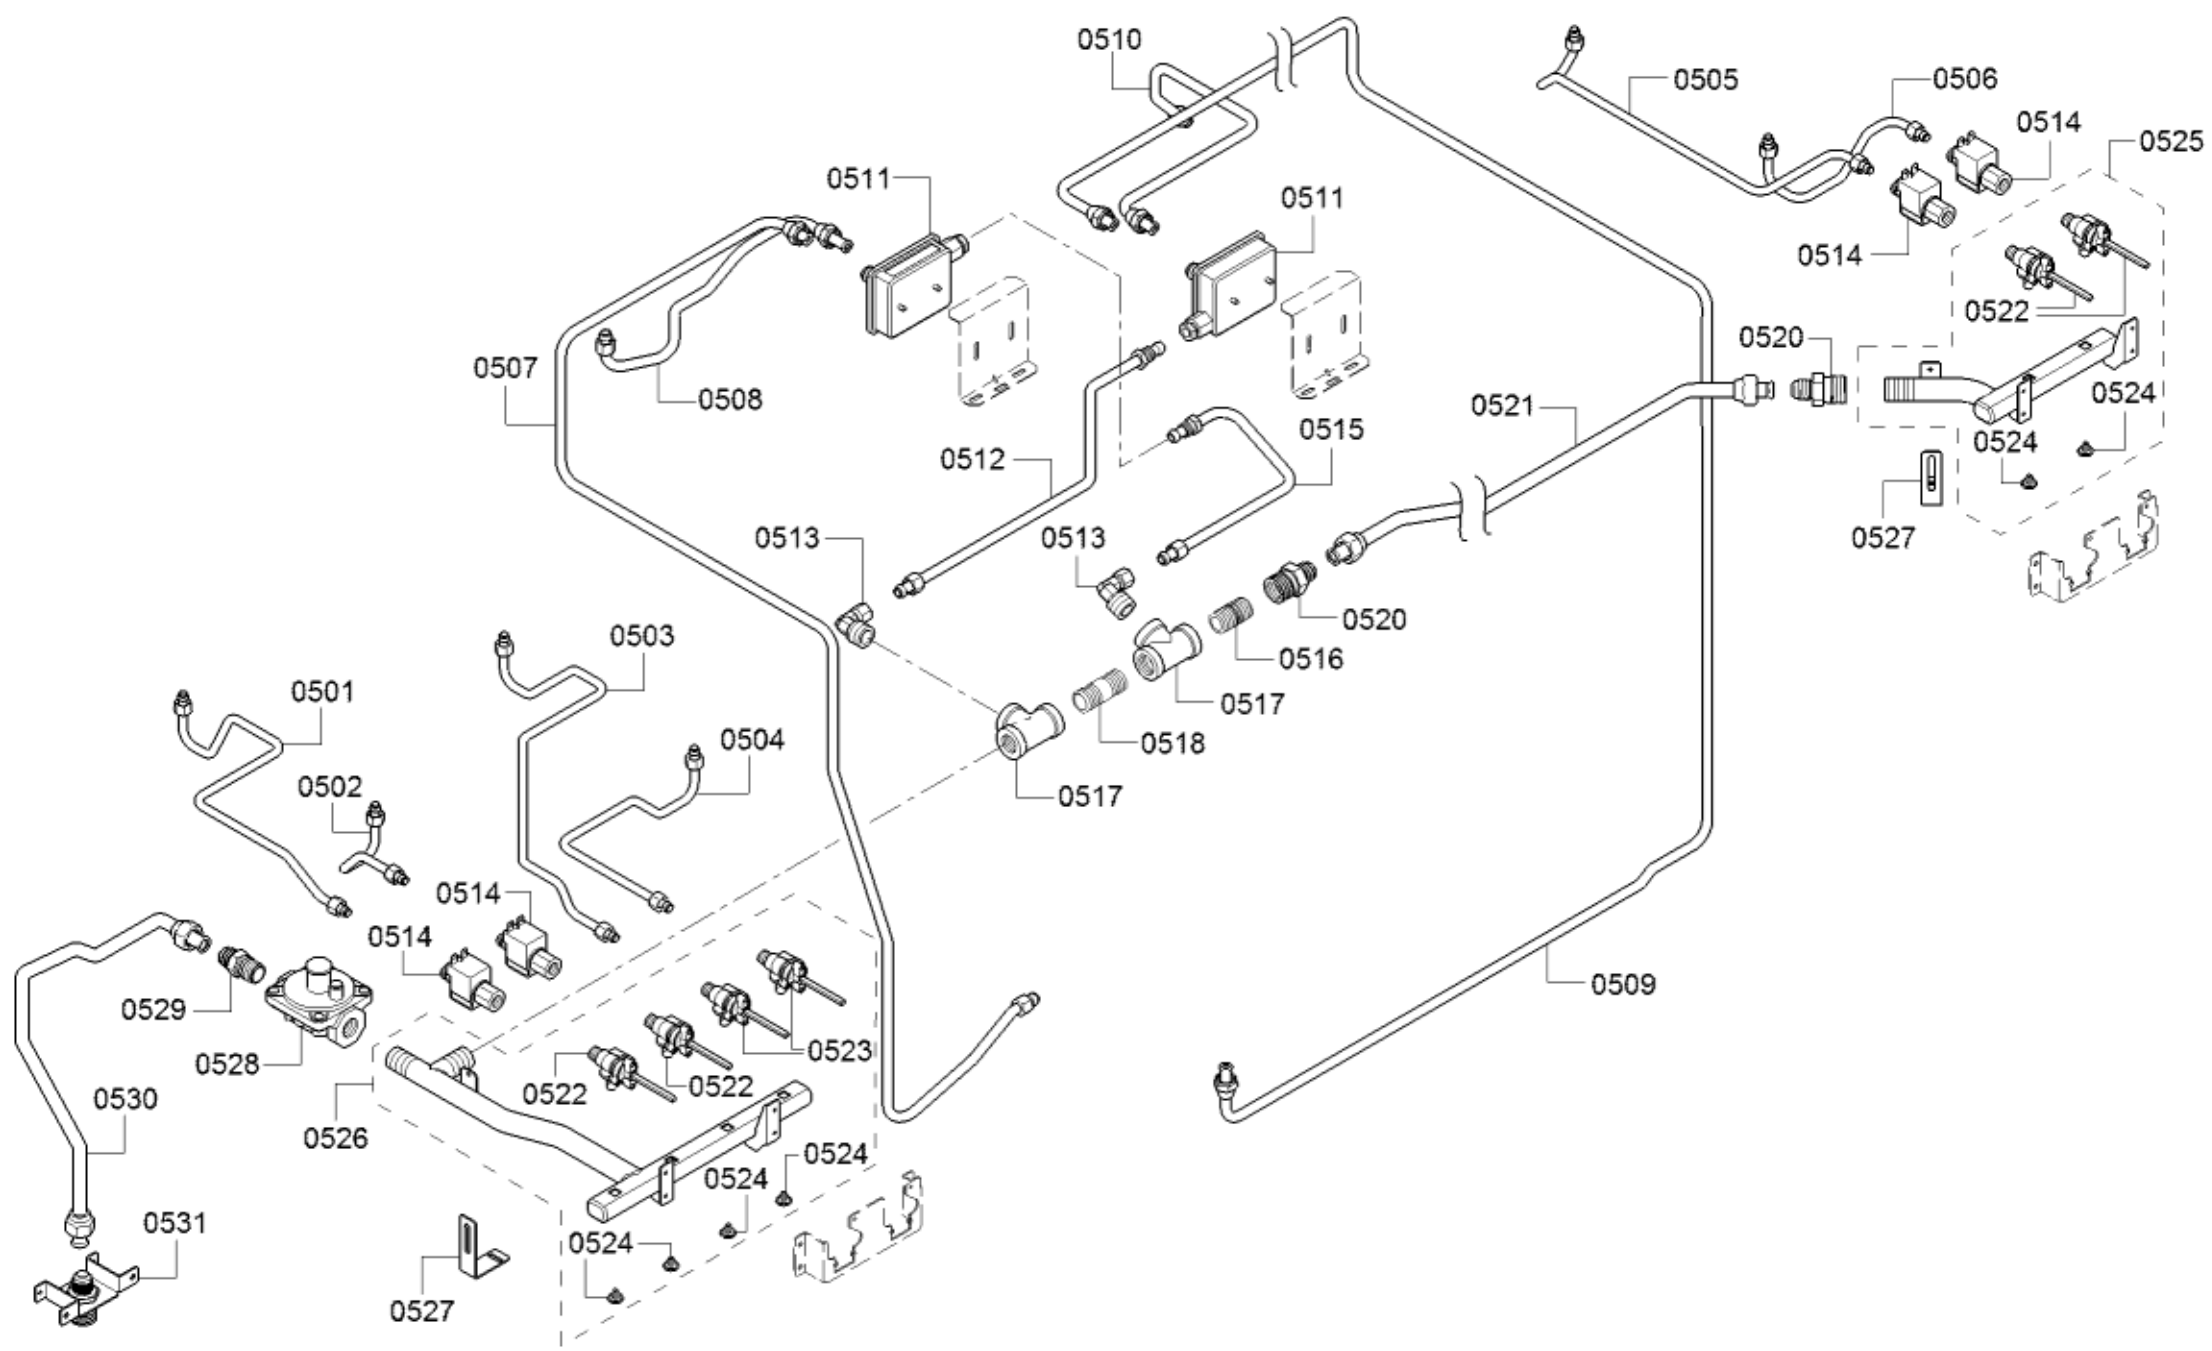

Position ID	Part number.	Replaces:	Description
1002	00643600		Cooling Fan
1003	10011167		Limiter-temperature
1004	00628372		Terminal
1005	00651285		Latch
1006	00618400		Switch-door
1007	10001186		Plate
1008	12013593		Bolt
1009	10001351		Foot
1012	12028141		Cover
1017	10012001		Cover
1018	12028598		Cover
1014	00655554		Receiver
1015	12028710		Seal-door
1016	20000145		Seal-door
1010	10014059		Cover
1001	10020211		Fan motor
1019	10020212		Fan motor
1099	12030965		Repair-set

Position ID	Part number.	Replaces:	Description
0501	11032438		Gas tap
0502	11032439		Gas tap
0503	11032863		Gas tap
0504	11032862		Gas tap
0505	11032440		Gas tap
0506	11032441		Gas tap
0507	11033158		Gas tap
0508	11033159		Gas tap
0509	11033157		Gas tap
0510	11033160		Gas tap
0513	00607662		Connection
0514	00423093		Valve
0516	10011560		Connection piece
0517	00601543		Connection
0518	00425942		Pipe connection piece
0520	10010270		Pipe connection piece
0521	11033161		Gas tap
0522	10003806		Valve
0523	10009155		Valve
0524	00420807		Screw
0526	20000265		Manifold
0527	10009569		Bracket
0527	20000140		Manifold
0528	00754658		Regulator-pressure
0529	10010200		Adapter
0530	11033031		Hose-inlet
0531	10011592		Extension for inlet

0212	00623615		Nut
0220	12034239		Display-temperature

0996

Position ID	Part number.	Replaces:	Description
0901	00497756		Motor
0902	00489178		Bracket
0903	00479238		Cover
0904	10007424		Lamp
0906	10010225		Nut
0908	10008183		Socket
0909	00627375		Temperature sensor
0910	11030966		Plate
0911	20000143		Cover
0912	11032546		Support
0913	10011396		Bolt
0914	12028136		Adapter
0916	00600909		Bracket
0917	11032929		Burner
0918	00445814		Guide
0920	11032930		Burner
0905	23000287		Cover
0907	00605039		Washer
0915	00492431		Igniter