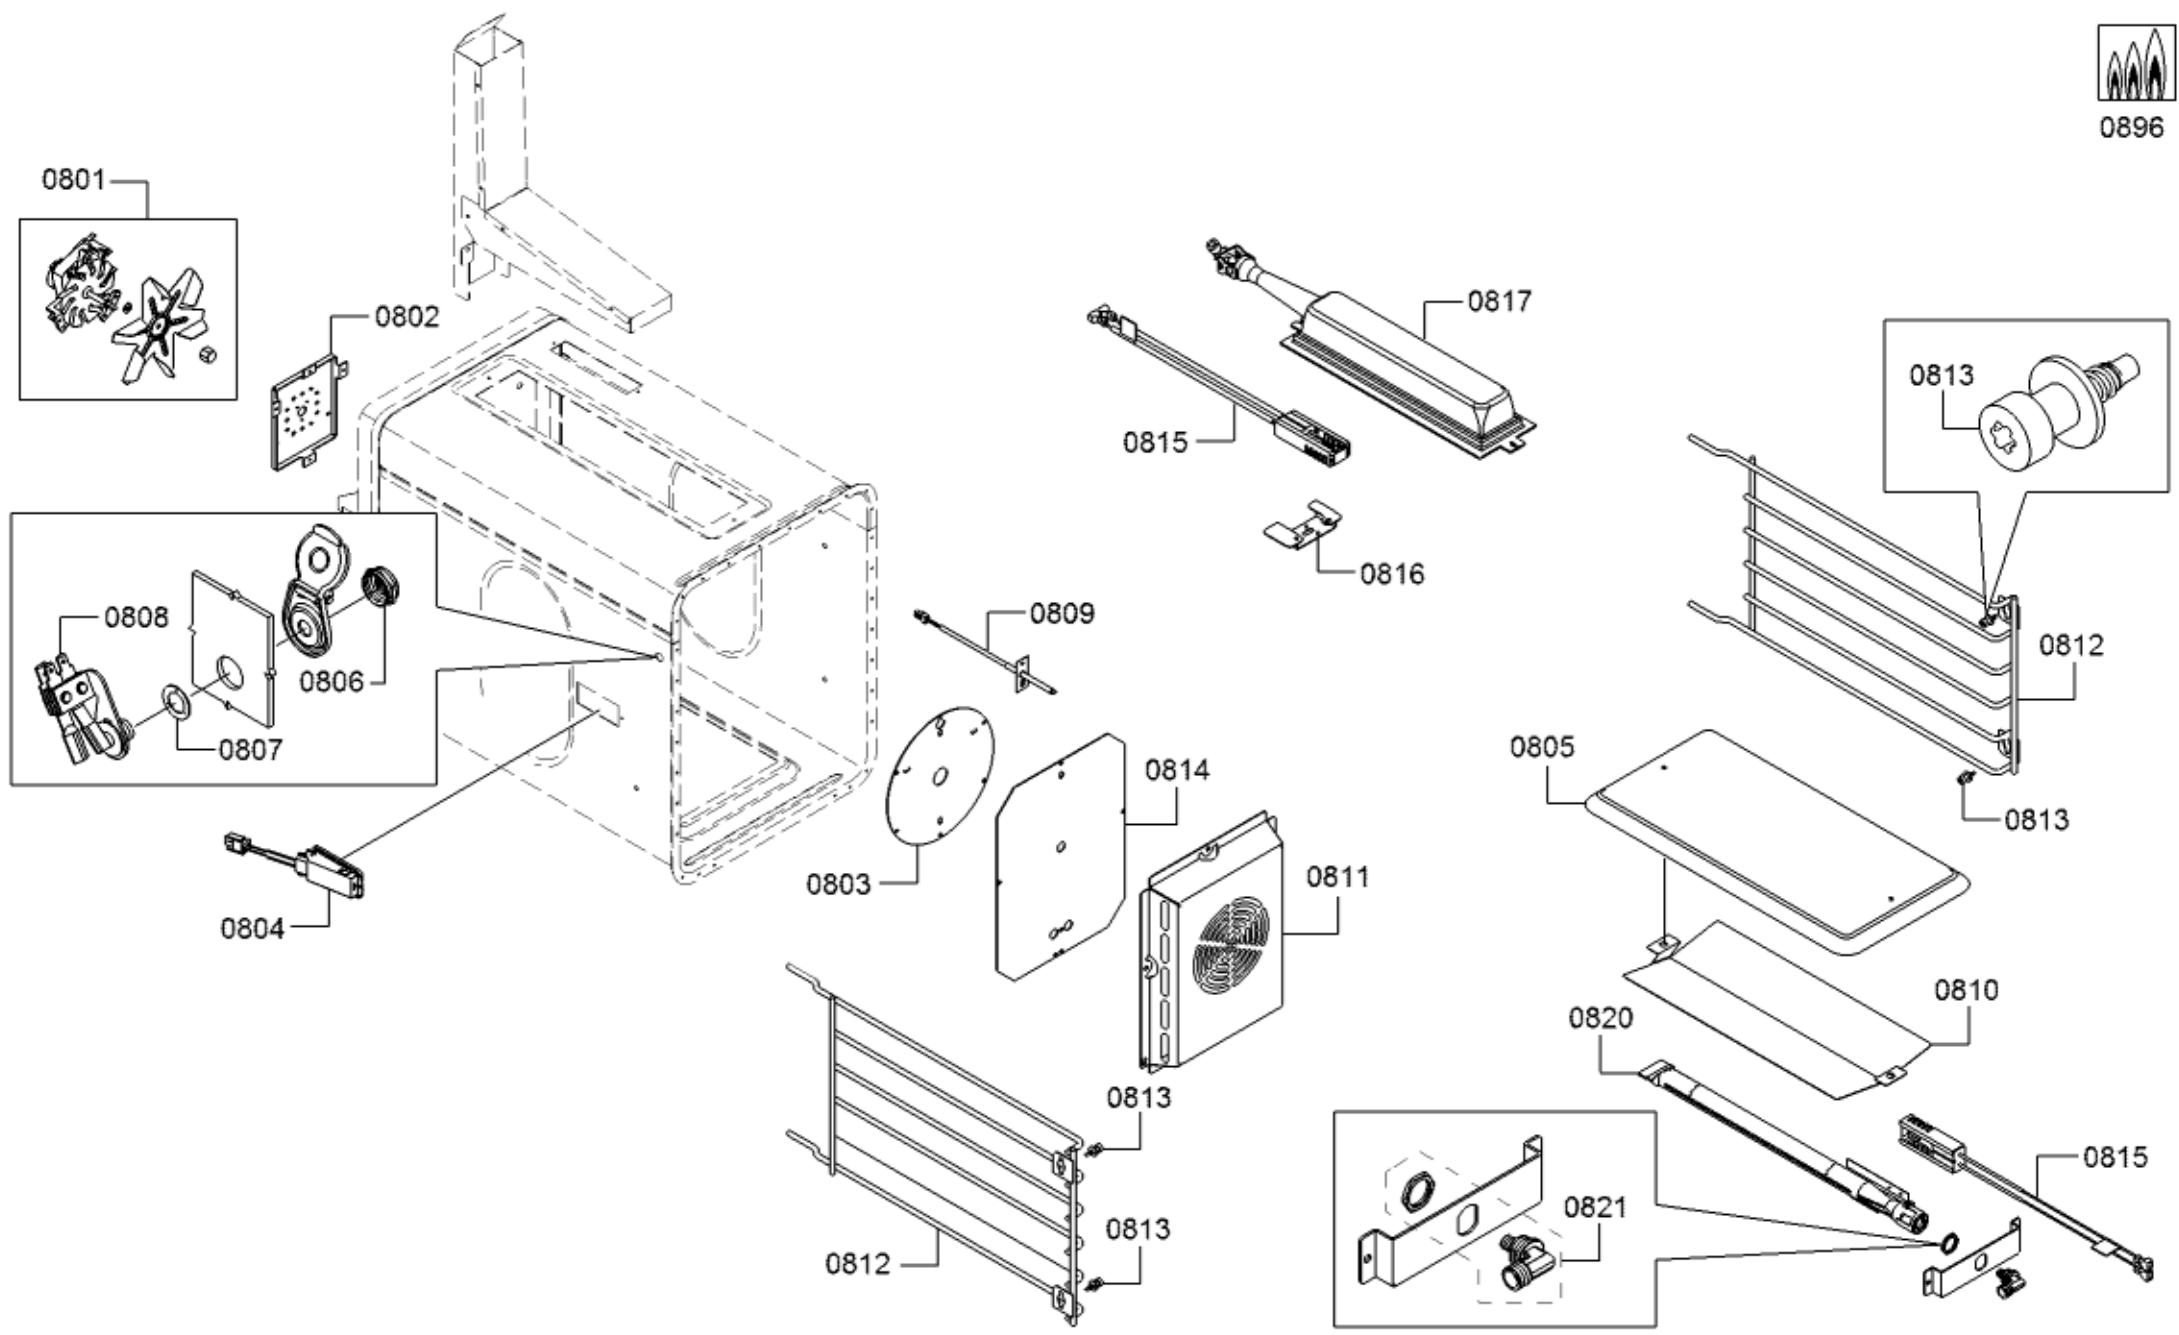

Position ID	Part number.	Replaces:	Description
1002	00643600		Cooling Fan
1003	10011167		Limiter-temperature
1004	00628372		Terminal
1005	00651285		Latch
1006	00618400		Switch-door
1007	10001186		Plate
1008	12013593		Bolt
1009	10001351		Foot
1012	12028141		Cover
1017	10012001		Cover
1018	12028598		Cover
1014	00655554		Receiver
1015	12028710		Seal-door
1016	20000145		Seal-door
1010	10014059		Cover
1001	10020211		Fan motor
1019	10020212		Fan motor
1099	12030965		Repair-set

Position ID	Part number.	Replaces:	Description
1201	20000151		Door-outer
1202	20000152		Door-inner
1203	10011927		Bolt
1205	10011397		Handle-cap shaped
1206	11033033		Handle-door
1207	10011397		Handle-cap shaped
1208	10010271		Plate
1209	10010274		Screw
1210	10008228		Screw
1211	11032543		Hinge
1212	10011608		Screw

0896

Position ID	Part number.	Replaces:	Description
0801	00497756		Motor
0802	00489178		Bracket
0803	00655581		Plate
0804	10007424		Lamp
0806	10010225		Nut
0808	10008183		Socket
0809	00627375		Temperature sensor
0810	00146150		Heat shield
0811	12028706		Cover
0812	11032546		Support
0813	10011396		Bolt
0816	00600909		Bracket
0820	00701957		Burner
0807	00605039		Washer
0817	20000383		Burner pipe
0815	00492431		Igniter
0805	11036762		Cover

Position ID	Part number.	Replaces:	Description
0501	11032438		Gas tap
0502	11032439		Gas tap
0503	11032863		Gas tap
0504	11032862		Gas tap
0505	11032440		Gas tap
0506	11032441		Gas tap
0507	11033158		Gas tap
0508	11033159		Gas tap
0509	11033157		Gas tap
0510	11033160		Gas tap
0513	00607662		Connection
0514	00423093		Valve
0516	10011560		Connection piece
0517	00601543		Connection
0518	00425942		Pipe connection piece
0520	10010270		Pipe connection piece
0521	11033161		Gas tap
0522	10003806		Valve
0523	10009155		Valve
0524	00420807		Screw
0526	20000265		Manifold
0527	10009569		Bracket
0527	20000140		Manifold
0528	00754658		Regulator-pressure
0529	10010200		Adapter
0530	11033031		Hose-inlet
0531	10011592		Extension for inlet