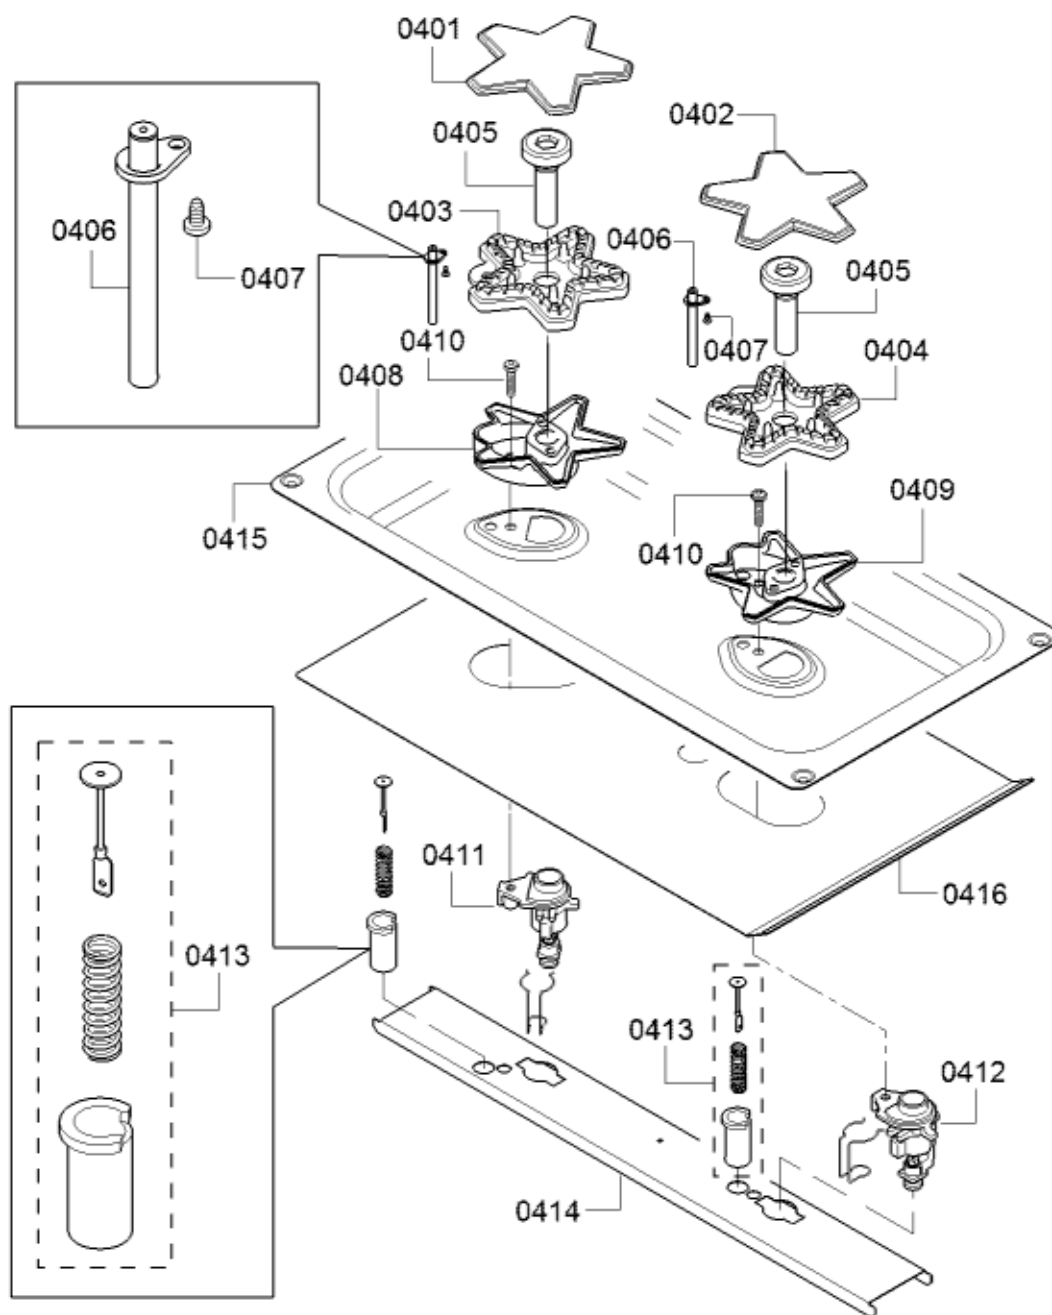

Position ID	Part number.	Replaces:	Description
0501	11032438		Gas tap
0502	11032439		Gas tap
0503	11032863		Gas tap
0504	11032862		Gas tap
0505	11032440		Gas tap
0506	11032441		Gas tap
0507	11033158		Gas tap
0508	11033159		Gas tap
0509	11033157		Gas tap
0510	11033160		Gas tap
0513	00607662		Connection
0514	00423093		Valve
0516	10011560		Connection piece
0517	00601543		Connection
0518	00425942		Pipe connection piece
0520	10010270		Pipe connection piece
0521	11033161		Gas tap
0522	10003806		Valve
0523	10009155		Valve
0524	00420807		Screw
0526	20000265		Manifold
0527	10009569		Bracket
0527	20000140		Manifold
0528	00754658		Regulator-pressure
0529	10010200		Adapter
0530	11033031		Hose-inlet
0531	10011592		Extension for inlet

0212	00623615		Nut
0220	12034239		Display-temperature

0996

Position ID	Part number.	Replaces:	Description
0901	00497756		Motor
0902	00489178		Bracket
0903	00479238		Cover
0904	10007424		Lamp
0906	10010225		Nut
0908	10008183		Socket
0909	00627375		Temperature sensor
0910	11030966		Plate
0911	20000143		Cover
0912	11032546		Support
0913	10011396		Bolt
0914	12028136		Adapter
0916	00600909		Bracket
0917	11032929		Burner
0918	00445814		Guide
0920	11032930		Burner
0905	23000287		Cover
0907	00605039		Washer
0915	00492431		Igniter

0496

Position ID	Part number.	Replaces:	Description
0401	10004490		Burner cap
0402	10004489		Burner cap
0403	10004493		Burner
0404	10004492		Burner
0405	10004495		Venturi nozzle
0406	10006471		Electrode
0408	10004498		Burner housing
0409	10004497		Burner housing
0411	10006793		Jet
0412	10006797		Jet
0413	12007259		Ignition device
0414	00701902		Rail
0415	11013687		Hob top
0416	10008221		Heat shield
0407	10008211		Screw
0410	10004531		Screw