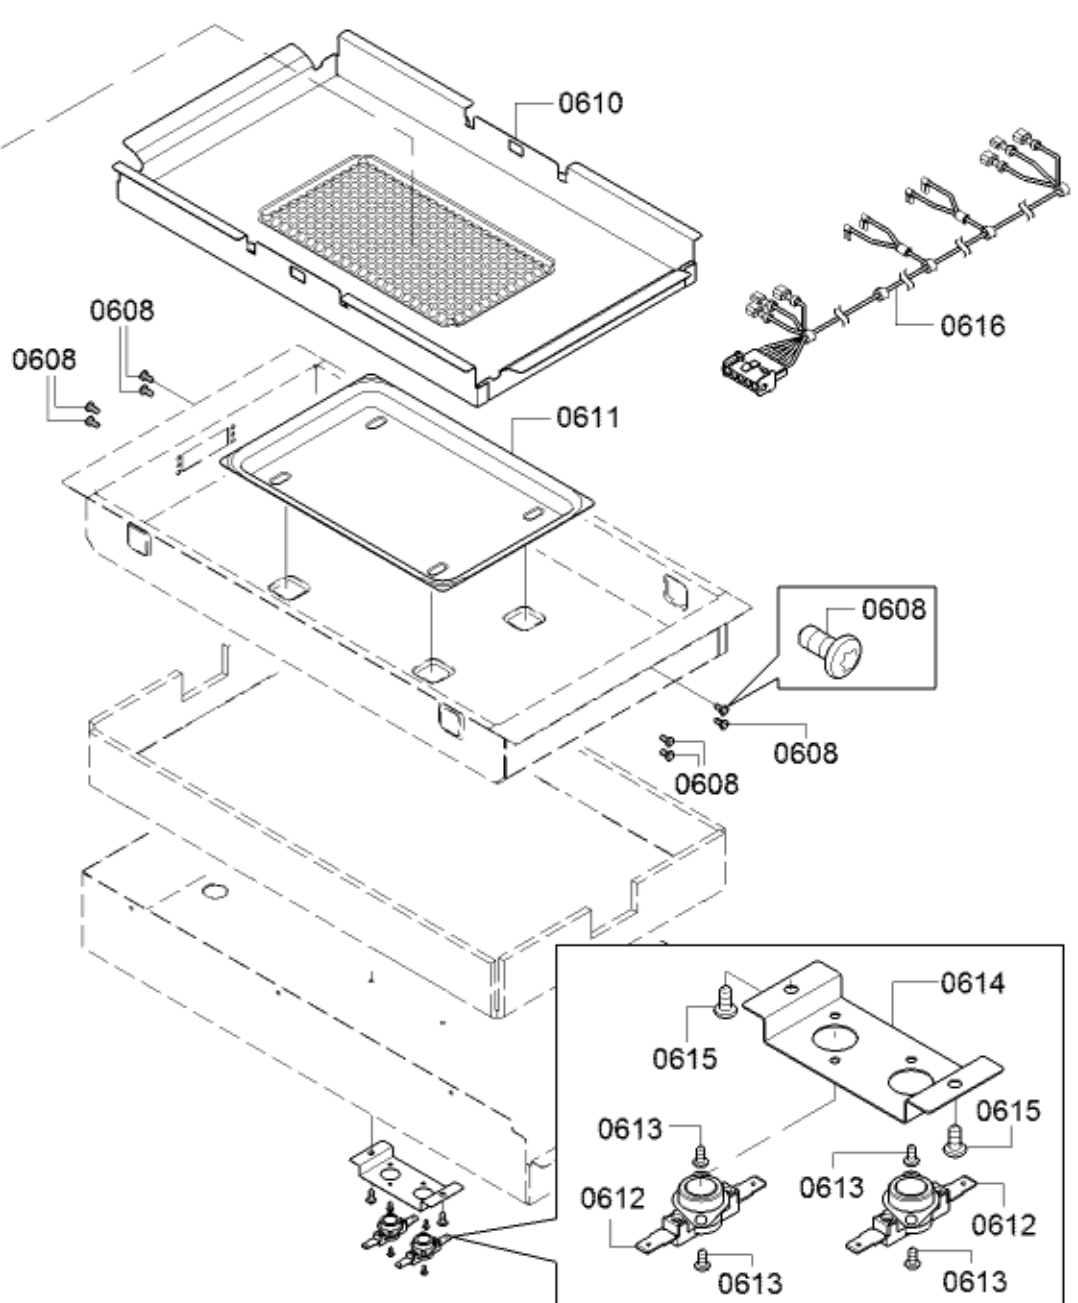

0511	00605061		Valve-two way
0512	11034095		Gas tap
0515	11034096		Gas tap
0525	20000140		Manifold

Position ID	Part number.	Replaces:	Description
1301	00145306		Grill grid
1303	00774615		12" Telescopic Rack
1304	00774617		36" Telescopic Rack
1305	11013689		Grill tray
1306	00484628	00449757	Tray for Broiler Pan
1307	00666710		Broiler Pan
1308	00666709		Tray for Broiler Pan
1309	10010207		Bracket
1310	12022200		Sensor
1302	00637940		Grate Foot Replacement Kit

Position ID	Part number.	Replaces:	Description
0201	12024418		Module-relay
0202	12024417		Module-relay
0203	00617931		Display
0204	11032519		Bracket
0205	00609115		Switch
0206	11032495		Display module not programmed
0207	11032497		Display module not programmed
0207	11032514		Display module programmed
0209	10011872		Switch-selector
0210	11033021		Light bar
0211	23000468		Support
0213	20000030		Panel-facia
0214	10008212		Screw
0215	10008201		Ring
0216	00418122		Ring
0217	10010231		Encoder
0218	10011598		Knob
0219	10008199		Knob
0221	10012000		Ring
0222	10011873		Ring
0224	00629049		Energy regulator
0225	00617886		Display
0226	10008200		Knob
0227	10010230		Knob
0228	10008225		Knob
0223	10011902		Bracket
0206	12028846		Display module programmed

0212	00623615		Nut
0220	12034239		Display-temperature

0996

Position ID	Part number.	Replaces:	Description
0901	00497756		Motor
0902	00489178		Bracket
0903	00479238		Cover
0904	10007424		Lamp
0906	10010225		Nut
0908	10008183		Socket
0909	00627375		Temperature sensor
0910	11030966		Plate
0911	20000143		Cover
0912	11032546		Support
0913	10011396		Bolt
0914	12028136		Adapter
0916	00600909		Bracket
0917	11032929		Burner
0918	00445814		Guide
0920	11032930		Burner
0905	23000287		Cover
0907	00605039		Washer
0915	00492431		Igniter