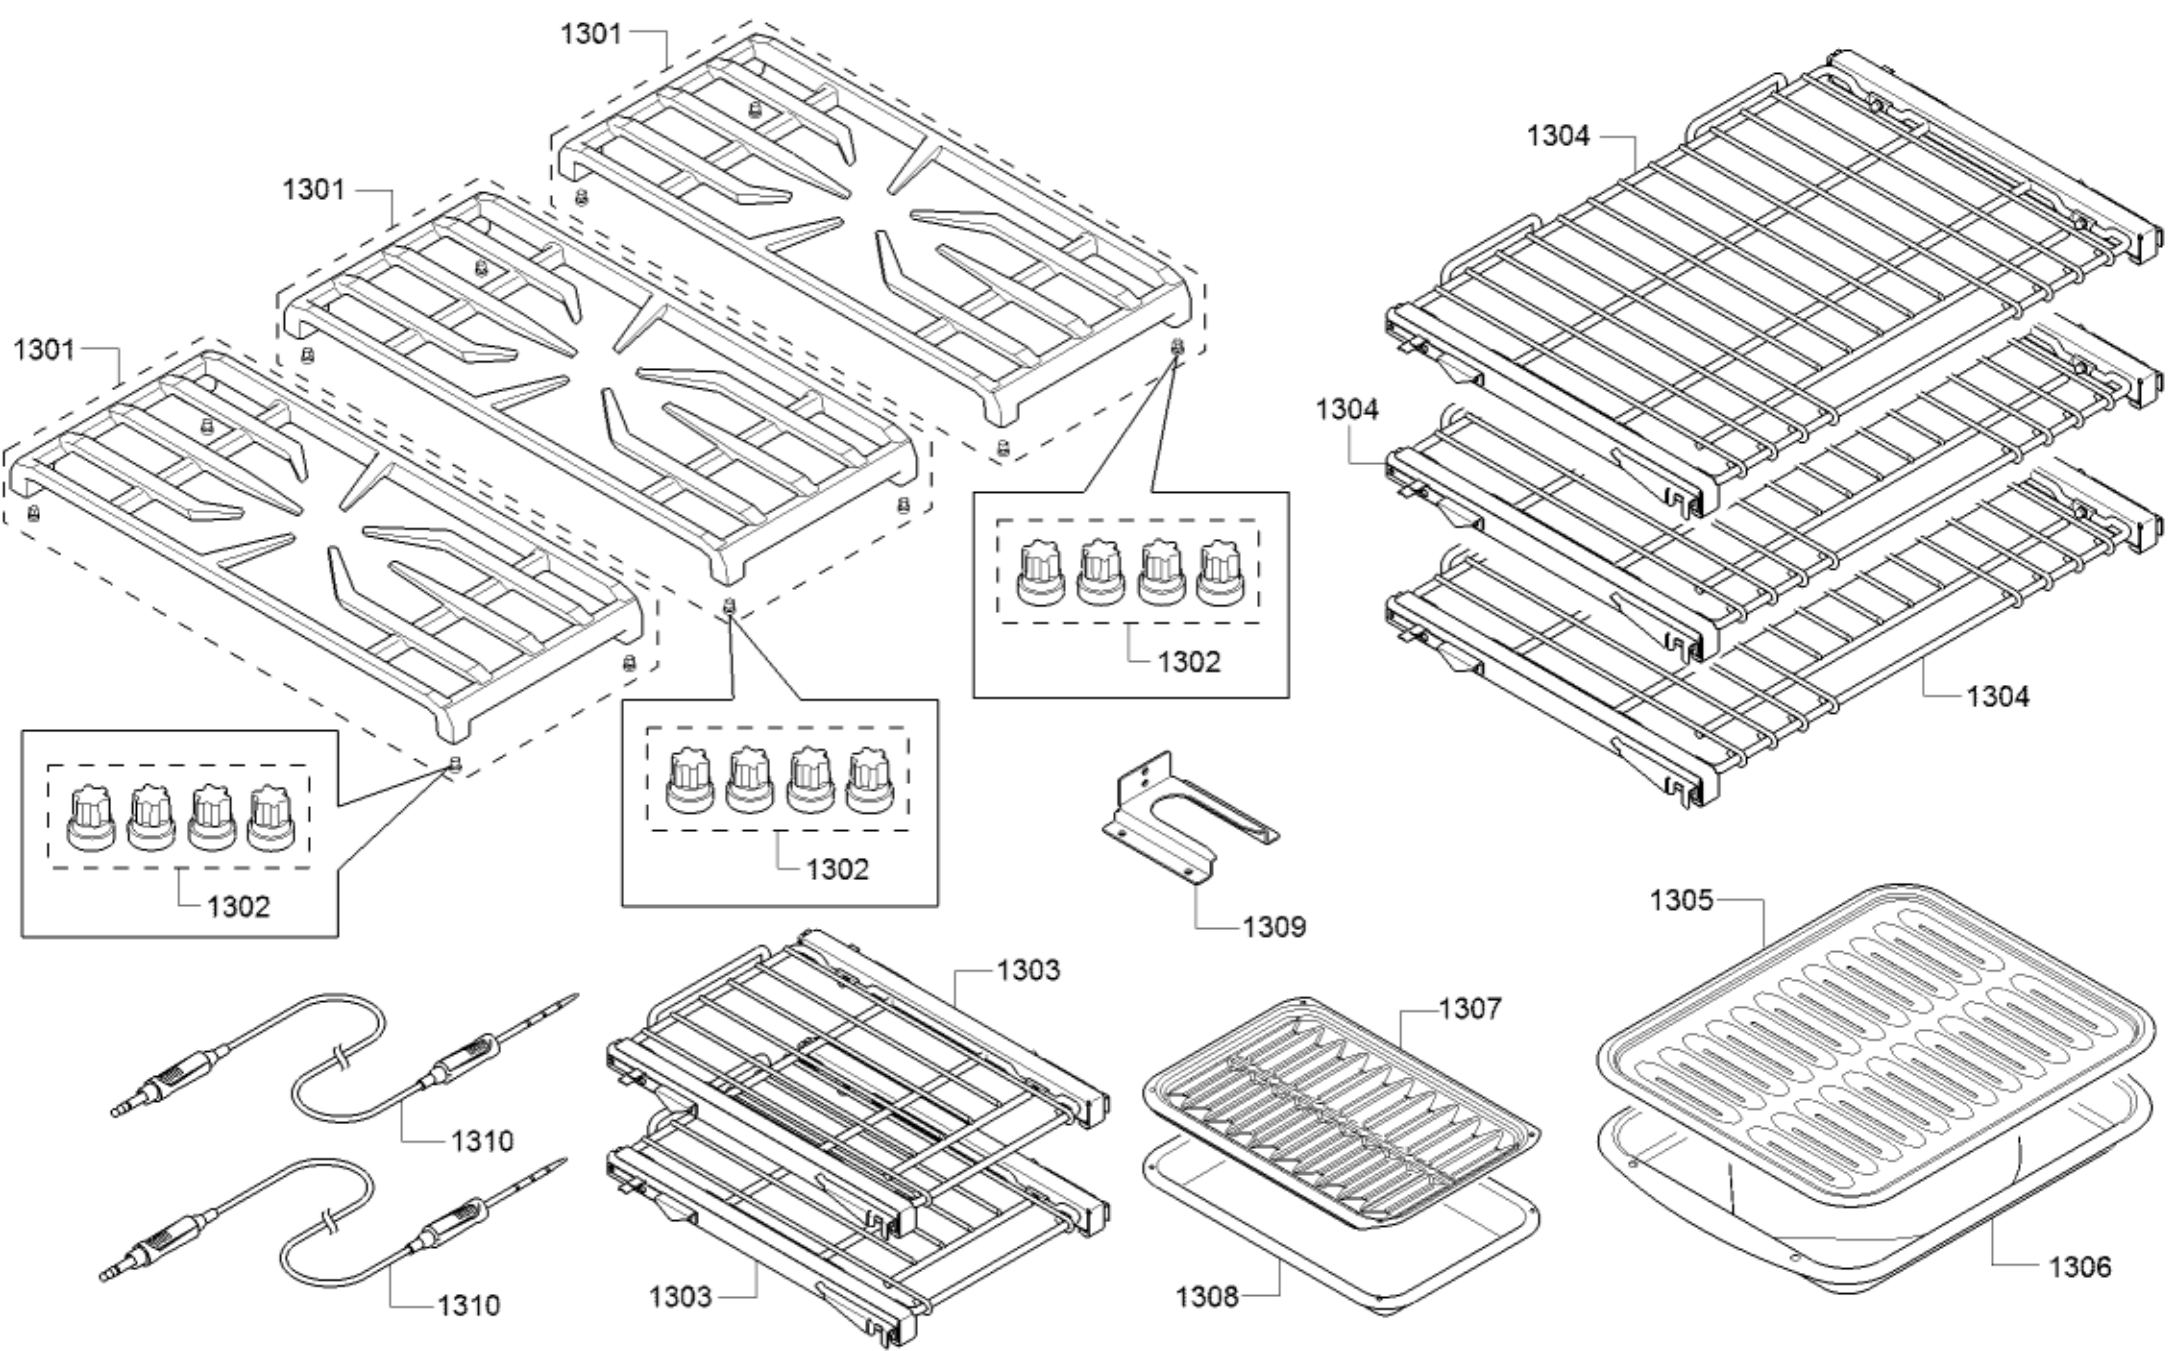

0199

Position ID	Part number.	Replaces:	Description
0101	00146137		Back wall panel
0102	23000092		Back panel
0103	00649417	00752161	Cover
0104	12028699		Back panel
0105	20000392		Panel side
0106	20000393		Panel side
0107	10013545		Latch
0108	00619081		Connection piece
0109	12028700		Plate

Position ID	Part number.	Replaces:	Description
0501	11032438		Gas tap
0502	11032439		Gas tap
0503	11032863		Gas tap
0504	11032862		Gas tap
0505	11032440		Gas tap
0506	11032441		Gas tap
0507	11033158		Gas tap
0508	11033159		Gas tap
0509	11033157		Gas tap
0510	11033160		Gas tap
0511	00605061		Valve-two way
0512	11034095		Gas tap
0513	00607662		Connection
0514	00423093		Valve
0515	11034096		Gas tap
0516	10011560		Connection piece
0517	00601543		Connection
0518	00425942		Pipe connection piece
0520	10010270		Pipe connection piece
0521	11033161		Gas tap
0522	10003806		Valve
0523	10009155		Valve
0524	00420807		Screw
0525	20000140		Manifold
0526	20000265		Manifold
0527	10009569		Bracket
0527	20000140		Manifold

0528	00754658		Regulator-pressure
0529	10010200		Adapter
0530	11033031		Hose-inlet
0531	10011592		Extension for inlet

0996

Position ID	Part number.	Replaces:	Description
0901	00497756		Motor
0902	00489178		Bracket
0903	00479238		Cover
0904	10007424		Lamp
0905	23000287		Cover
0906	10010225		Nut
0907	00605039		Washer
0908	10008183		Socket
0909	00627375		Temperature sensor
0910	11030966		Plate
0911	20000143		Cover
0912	11032546		Support
0913	10011396		Bolt
0914	12028136		Adapter
0915	00492431		Igniter
0916	00600909		Bracket
0917	11032929		Burner
0918	00445814		Guide
0920	11032930		Burner