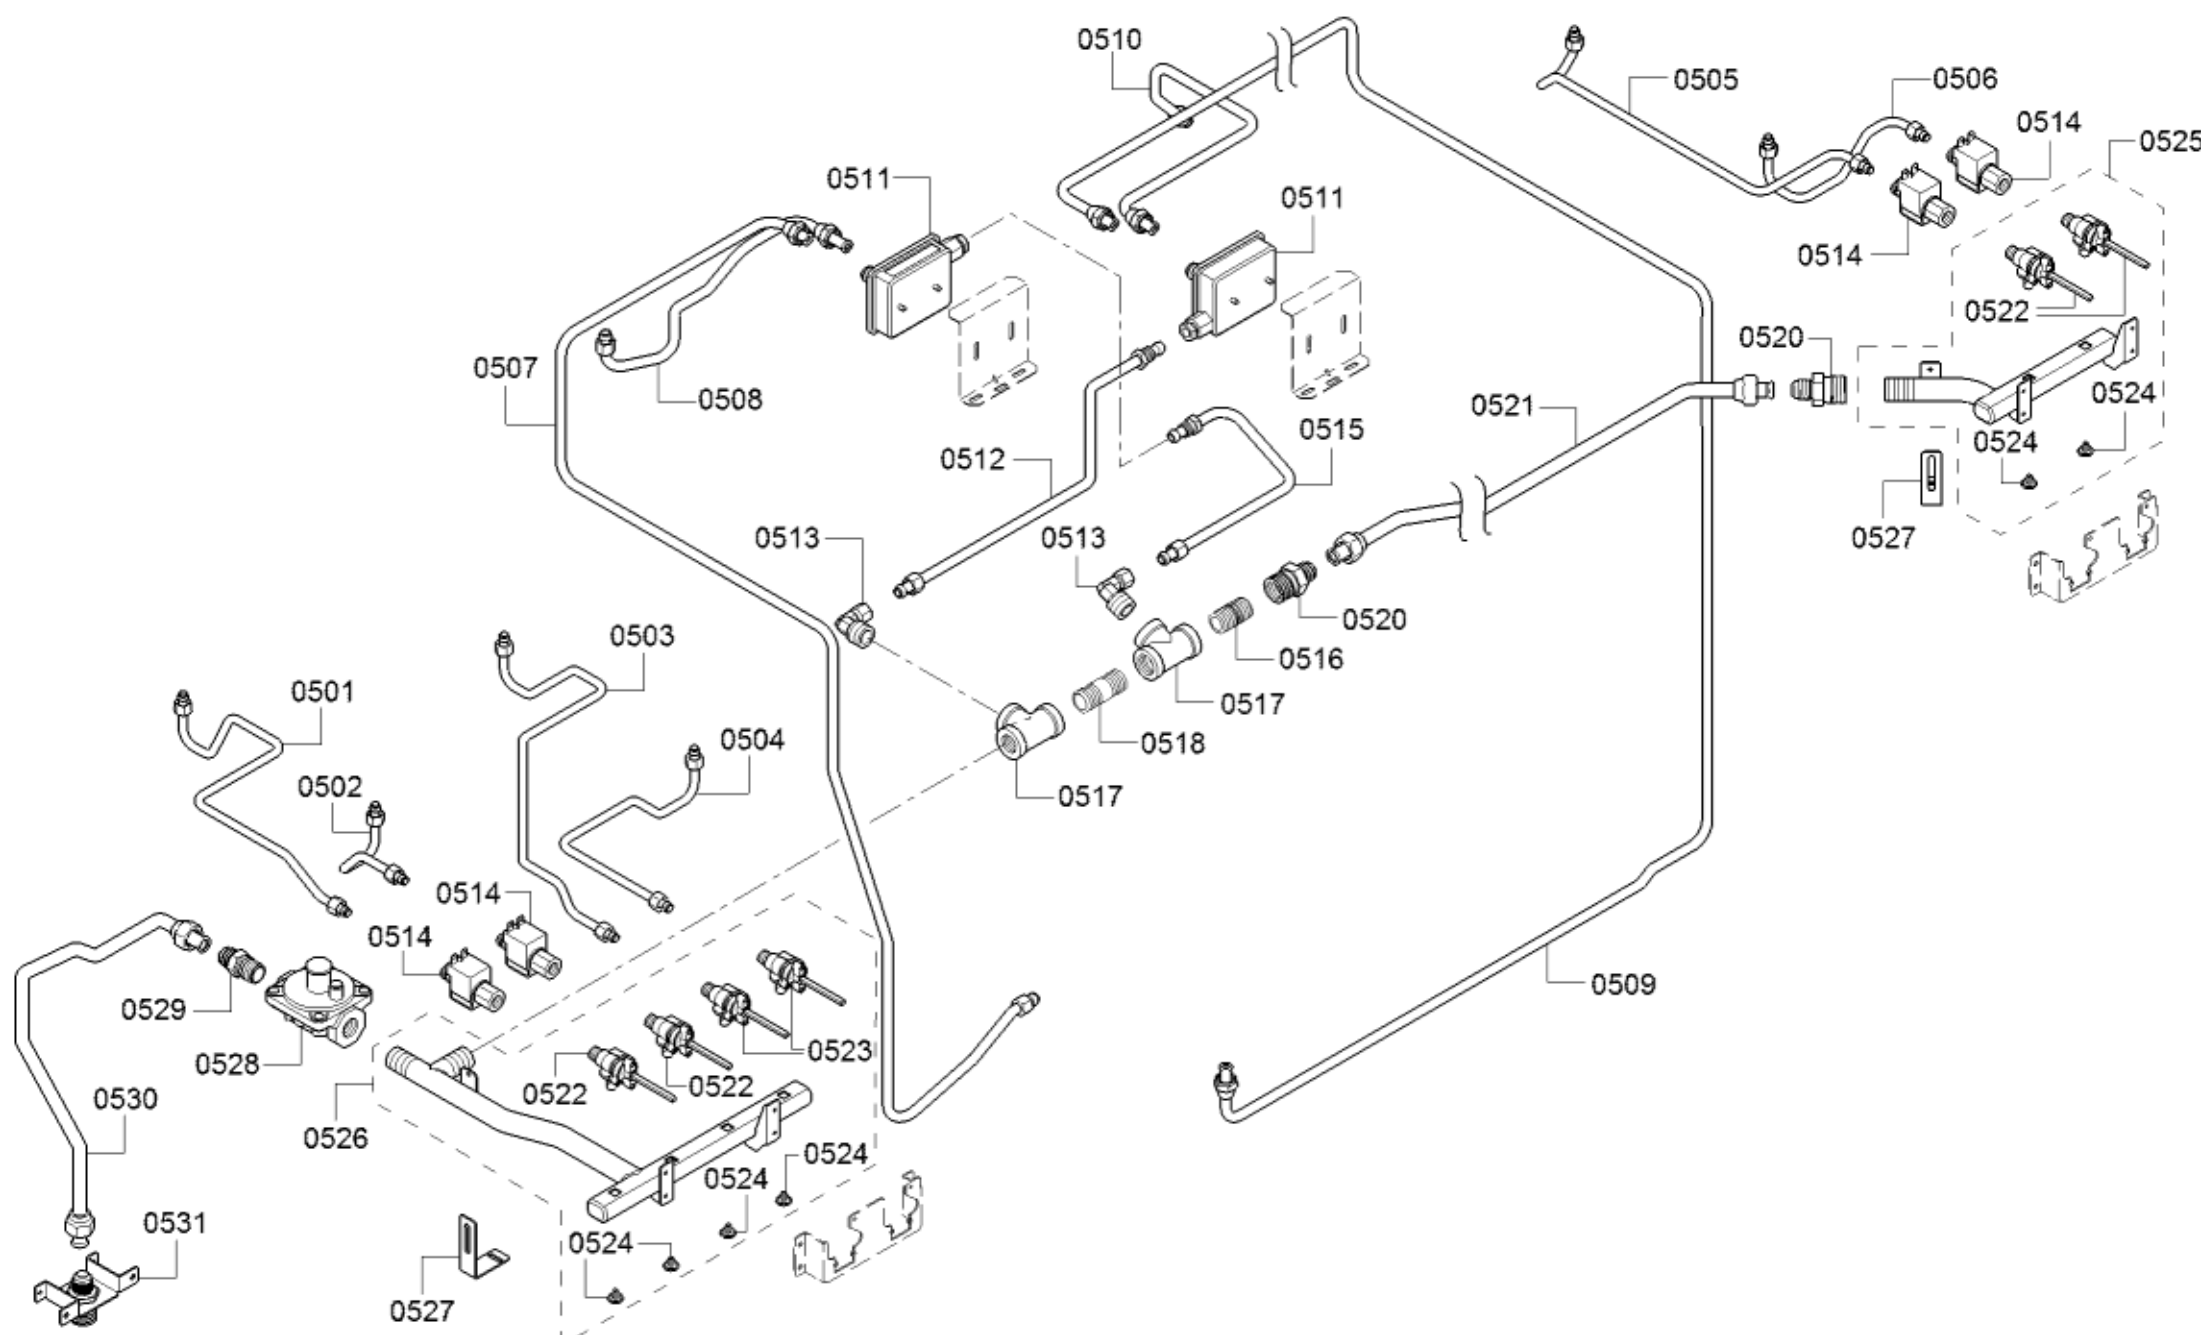

0228	10008225		Knob
0220	12034239		Display-temperature

0396

Position ID	Part number.	Replaces:	Description
0301	10004490		Burner cap
0302	10004489		Burner cap
0303	10004493		Burner
0304	10004492		Burner
0305	10004495		Venturi nozzle
0306	10006471		Electrode
0307	10008211		Screw
0308	10004498		Burner housing
0309	10004497		Burner housing
0310	10004531		Screw
0311	10006793		Jet
0312	10006797		Jet
0313	12007259		Ignition device
0314	00701902		Rail
0315	00687075		Tray
0316	12024446		Heat shield
0317	10006795		Jet

Position ID	Part number.	Replaces:	Description
0501	11032438		Gas tap
0502	11032439		Gas tap
0503	11032863		Gas tap
0504	11032862		Gas tap
0505	11032440		Gas tap
0506	11032441		Gas tap
0507	11033158		Gas tap
0508	11033159		Gas tap
0509	11033157		Gas tap
0510	11033160		Gas tap
0511	00605061		Valve-two way
0512	11034095		Gas tap
0513	00607662		Connection
0514	00423093		Valve
0515	11034096		Gas tap
0516	10011560		Connection piece
0517	00601543		Connection
0518	00425942		Pipe connection piece
0520	10010270		Pipe connection piece
0521	11033161		Gas tap
0522	10003806		Valve
0523	10009155		Valve
0524	00420807		Screw
0525	20000140		Manifold
0526	20000265		Manifold
0527	10009569		Bracket
0527	20000140		Manifold

0528	00754658		Regulator-pressure
0529	10010200		Adapter
0530	11033031		Hose-inlet
0531	10011592		Extension for inlet

0996

Position ID	Part number.	Replaces:	Description
0901	00497756		Motor
0902	00489178		Bracket
0903	00479238		Cover
0904	10007424		Lamp
0905	23000287		Cover
0906	10010225		Nut
0907	00605039		Washer
0908	10008183		Socket
0909	00627375		Temperature sensor
0910	11030966		Plate
0911	20000143		Cover
0912	11032546		Support
0913	10011396		Bolt
0914	12028136		Adapter
0915	00492431		Igniter
0916	00600909		Bracket
0917	11032929		Burner
0918	00445814		Guide
0920	11032930		Burner