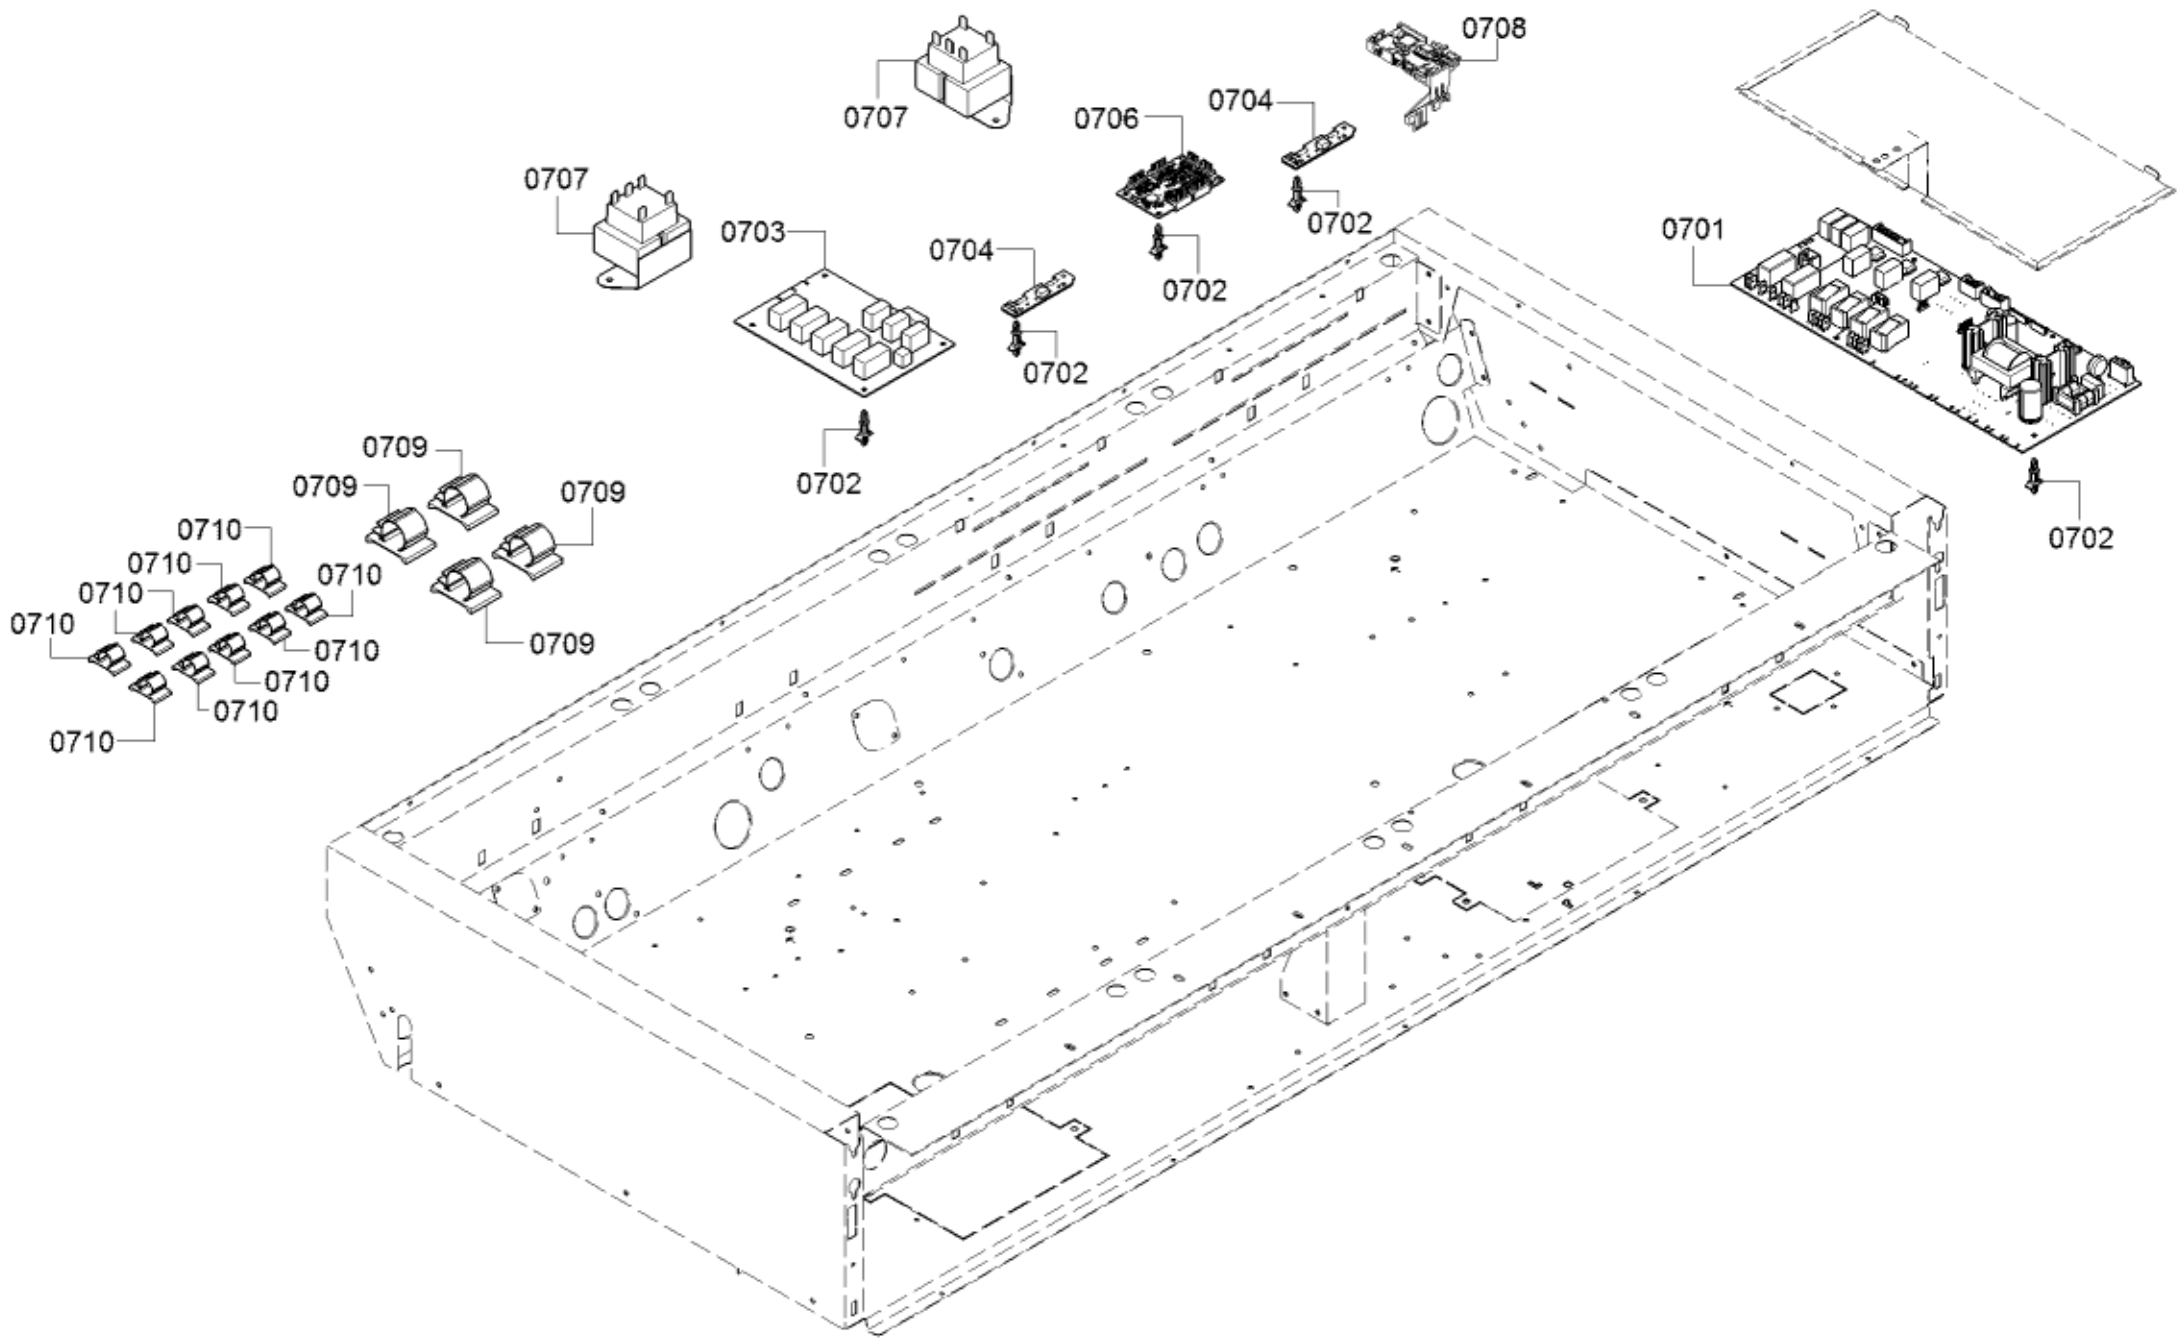

Position ID	Part number.	Replaces:	Description
1002	00643600		Cooling Fan
1003	10011167		Limiter-temperature
1004	00628372		Terminal
1005	00651285		Latch
1006	00618400		Switch-door
1007	10001186		Plate
1008	12013593		Bolt
1009	10001351		Foot
1012	12028141		Cover
1014	00655554		Receiver
1015	12028710		Seal-door
1016	20000145		Seal-door
1017	10012001		Cover
1018	12028598		Cover
1010	10014059		Cover
1001	10020211		Fan motor
1019	10020212		Fan motor

0896

Position ID	Part number.	Replaces:	Description
0801	00497756		Motor
0802	00489178		Bracket
0803	00655581		Plate
0804	10007424		Lamp
0805	11036762		Cover
0806	10010225		Nut
0807	00605039		Washer
0808	10008183		Socket
0809	00627375		Temperature sensor
0810	00146179		Heat shield
0811	12028706		Cover
0812	11032546		Support
0813	10011396		Bolt
0815	00492431		Igniter
0816	00600909		Bracket
0817	20000383		Burner pipe
0820	00701957		Burner

0228	10008225		Knob
0220	12034239		Display-temperature

0396

Position ID	Part number.	Replaces:	Description
0301	10004490		Burner cap
0302	10004489		Burner cap
0303	10004493		Burner
0304	10004492		Burner
0305	10004495		Venturi nozzle
0306	10006471		Electrode
0307	10008211		Screw
0308	10004498		Burner housing
0309	10004497		Burner housing
0310	10004531		Screw
0311	10006793		Jet
0312	10006797		Jet
0313	12007259		Ignition device
0314	00701902		Rail
0315	00687075		Tray
0316	12024446		Heat shield
0317	10006795		Jet