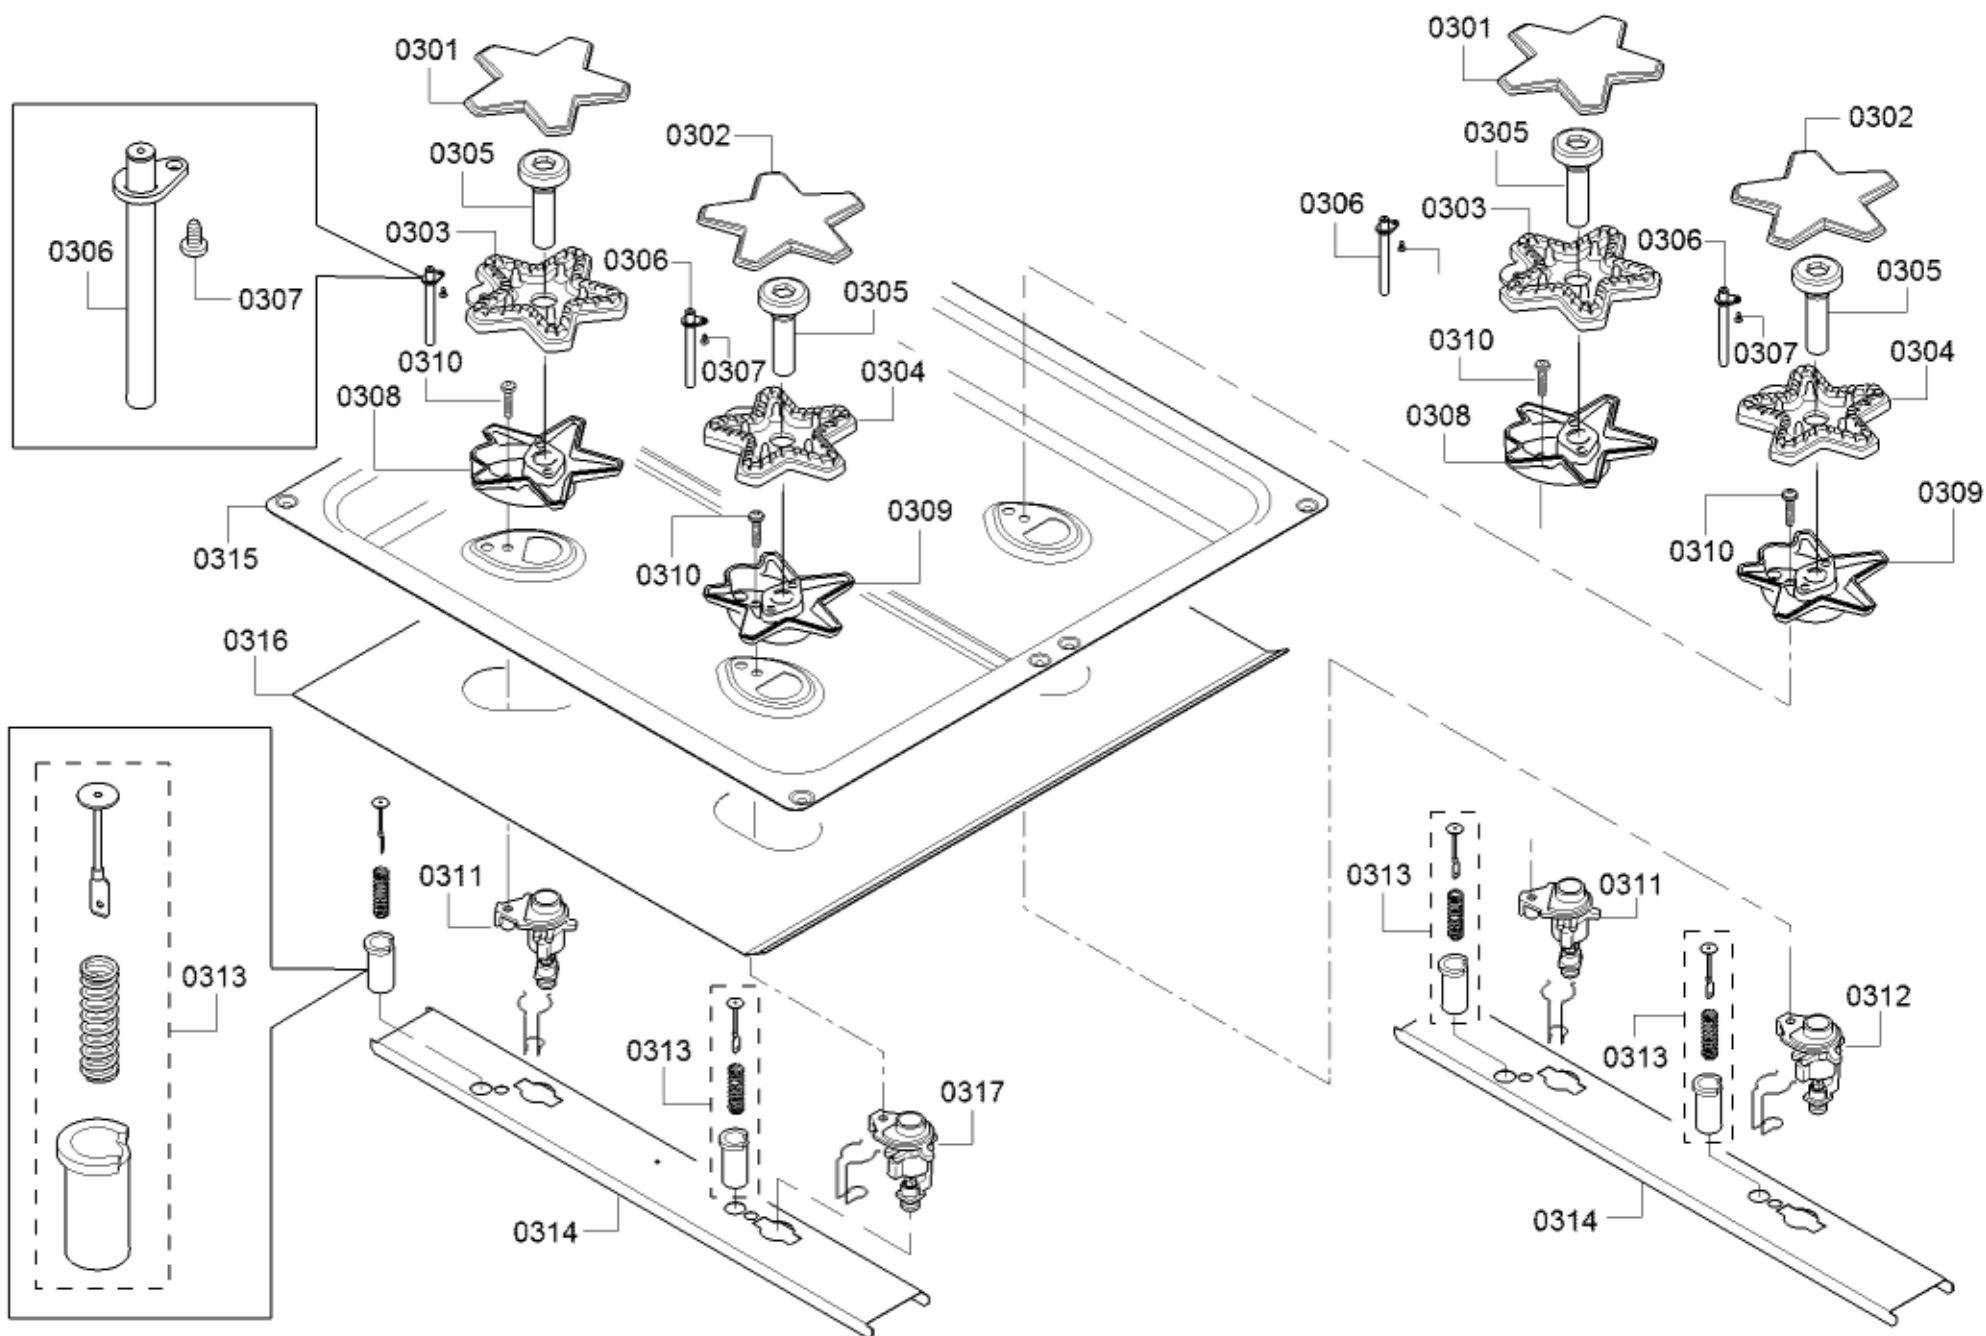

Position ID	Part number.	Replaces:	Description
1002	00643600		Cooling Fan
1003	10011167		Limiter-temperature
1004	00628372		Terminal
1005	00651285		Latch
1006	00618400		Switch-door
1007	10001186		Plate
1008	12013593		Bolt
1009	10001351		Foot
1012	12028141		Cover
1014	00655554		Receiver
1015	12028710		Seal-door
1016	20000145		Seal-door
1017	10012001		Cover
1018	12028598		Cover
1010	10014059		Cover
1001	10020211		Fan motor
1019	10020212		Fan motor

0228	10008225		Knob
0220	12034239		Display-temperature

0396

Position ID	Part number.	Replaces:	Description
0301	10004490		Burner cap
0302	10004489		Burner cap
0303	10004493		Burner
0304	10004492		Burner
0305	10004495		Venturi nozzle
0306	10006471		Electrode
0307	10008211		Screw
0308	10004498		Burner housing
0309	10004497		Burner housing
0310	10004531		Screw
0311	10006793		Jet
0312	10006797		Jet
0313	12007259		Ignition device
0314	00701902		Rail
0315	00687075		Tray
0316	12024446		Heat shield
0317	10006795		Jet

Position ID	Part number.	Replaces:	Description
0501	11032438		Gas tap
0502	11032439		Gas tap
0503	11032863		Gas tap
0504	11032862		Gas tap
0505	11032440		Gas tap
0506	11032441		Gas tap
0507	11033158		Gas tap
0508	11033159		Gas tap
0509	11033157		Gas tap
0510	11033160		Gas tap
0511	00605061		Valve-two way
0512	11034095		Gas tap
0513	00607662		Connection
0514	00423093		Valve
0515	11034096		Gas tap
0516	10011560		Connection piece
0517	00601543		Connection
0518	00425942		Pipe connection piece
0520	10010270		Pipe connection piece
0521	11033161		Gas tap
0522	10003806		Valve
0523	10009155		Valve
0524	00420807		Screw
0525	20000140		Manifold
0526	20000265		Manifold
0527	10009569		Bracket
0527	20000140		Manifold