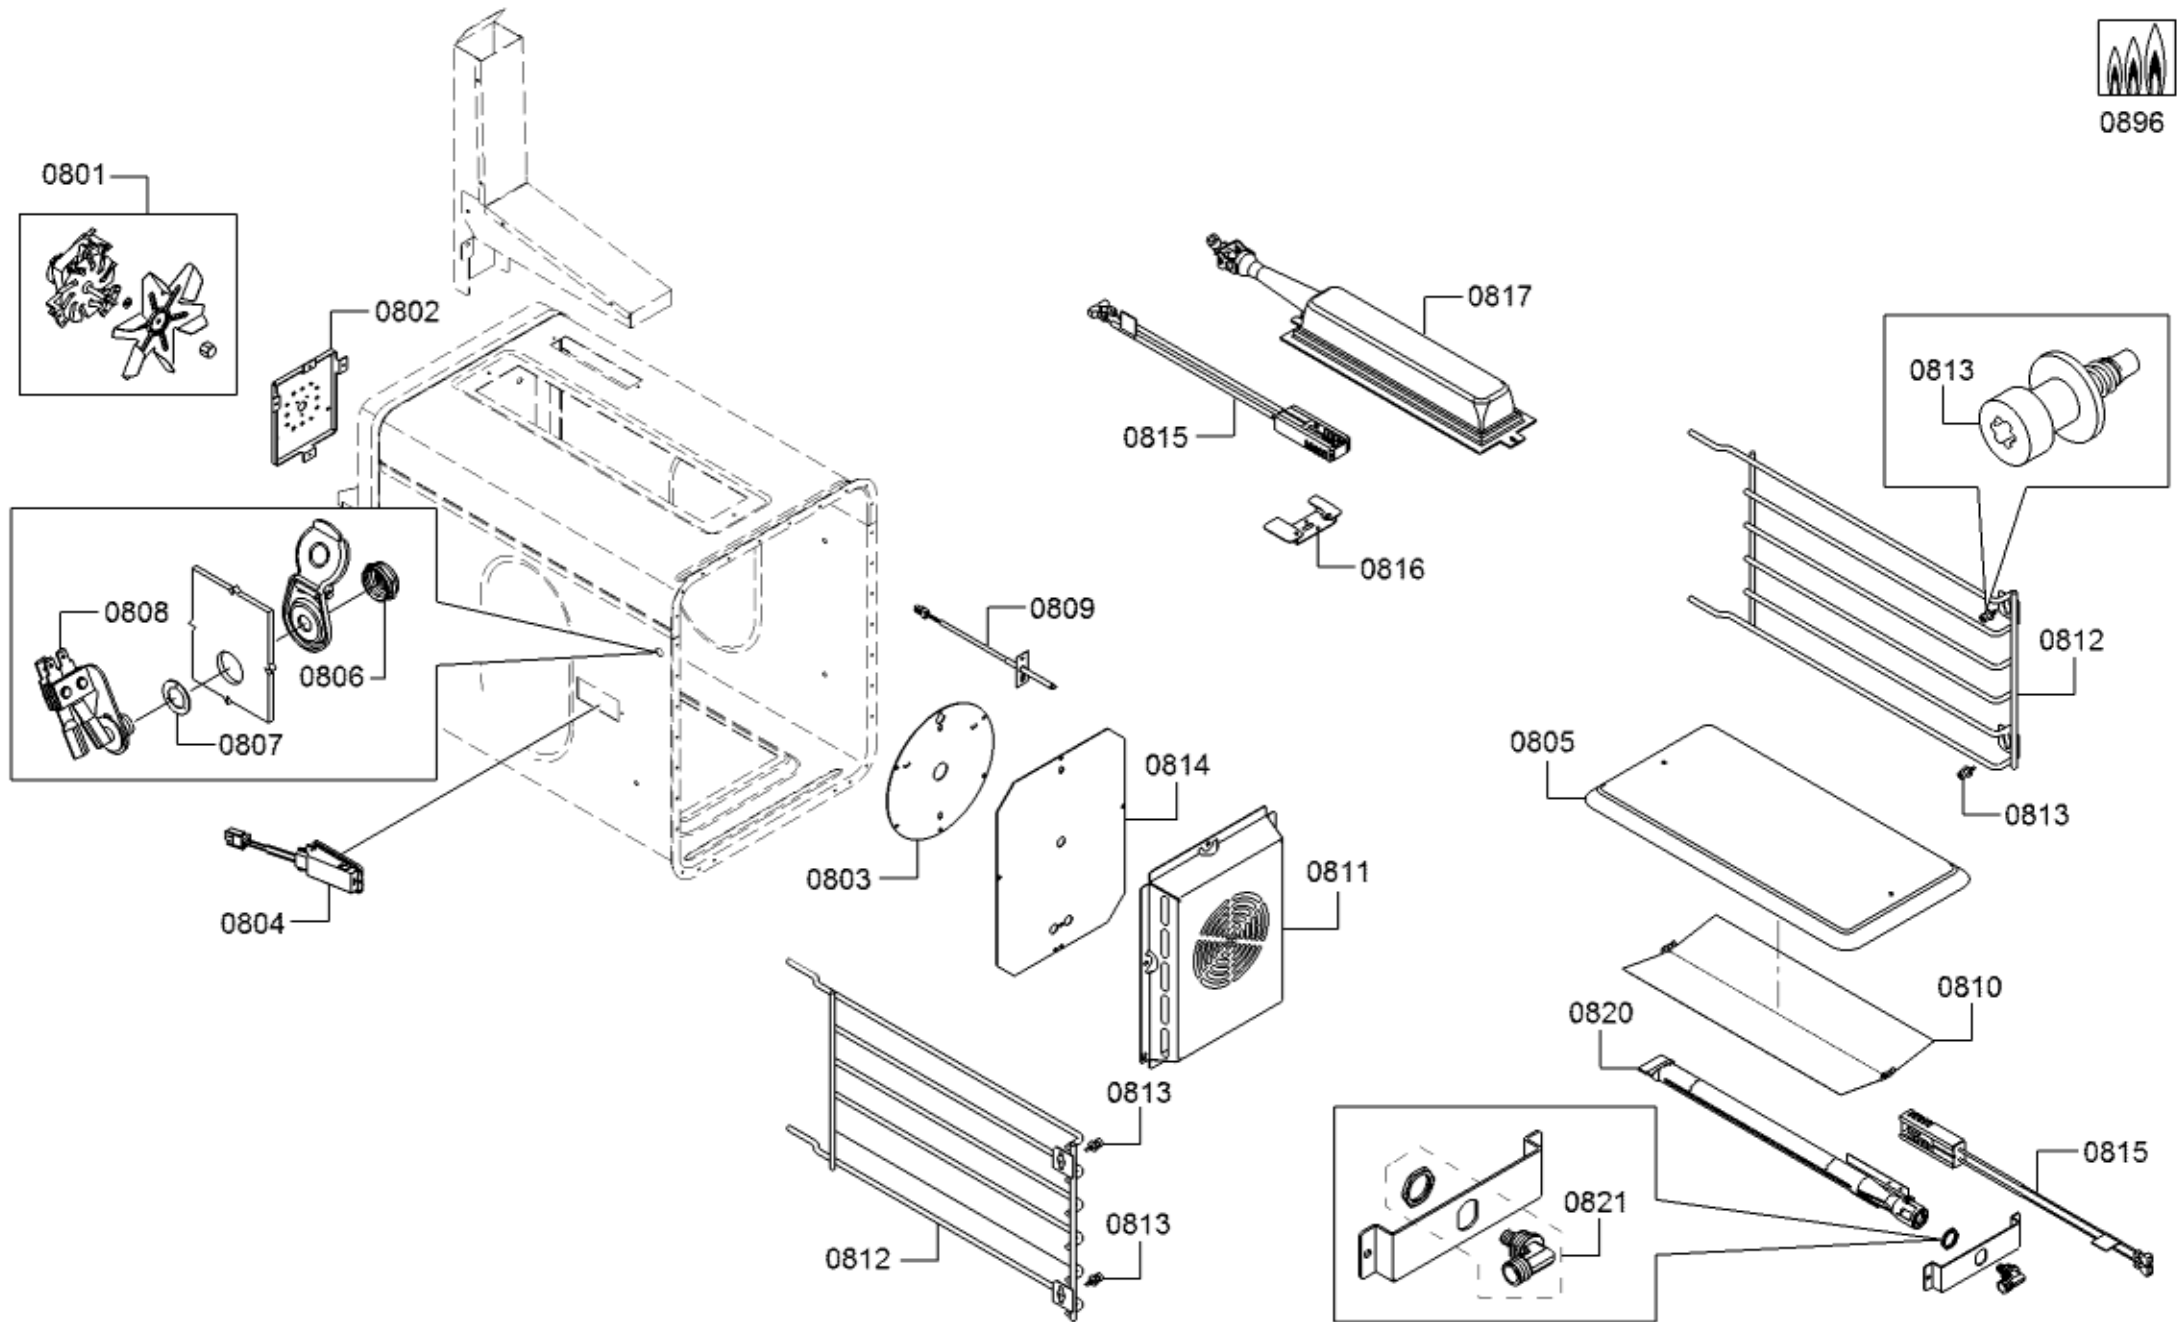

Position ID	Part number.	Replaces:	Description
1002	00643600		Cooling Fan
1003	10011167		Limiter-temperature
1004	00628372		Terminal
1005	00651285		Latch
1006	00618400		Switch-door
1007	10001186		Plate
1008	12013593		Bolt
1009	10001351		Foot
1012	12028141		Cover
1014	00655554		Receiver
1015	12028710		Seal-door
1016	20000145		Seal-door
1017	10012001		Cover
1018	12028598		Cover
1010	10014059		Cover
1001	10020211		Fan motor
1019	10020212		Fan motor

0896

Position ID	Part number.	Replaces:	Description
0801	00497756		Motor
0802	00489178		Bracket
0803	00655581		Plate
0804	10007424		Lamp
0805	11036762		Cover
0806	10010225		Nut
0807	00605039		Washer
0808	10008183		Socket
0809	00627375		Temperature sensor
0810	00146179		Heat shield
0811	12028706		Cover
0812	11032546		Support
0813	10011396		Bolt
0815	00492431		Igniter
0816	00600909		Bracket
0817	20000383		Burner pipe
0820	00701957		Burner

0228	10008225		Knob
0220	12034239		Display-temperature

0396

Position ID	Part number.	Replaces:	Description
0301	10004490		Burner cap
0302	10004489		Burner cap
0303	10004493		Burner
0304	10004492		Burner
0305	10004495		Venturi nozzle
0306	10006471		Electrode
0307	10008211		Screw
0308	10004498		Burner housing
0309	10004497		Burner housing
0310	10004531		Screw
0311	10006793		Jet
0312	10006797		Jet
0313	12007259		Ignition device
0314	00701902		Rail
0315	00687075		Tray
0316	12024446		Heat shield
0317	10006795		Jet