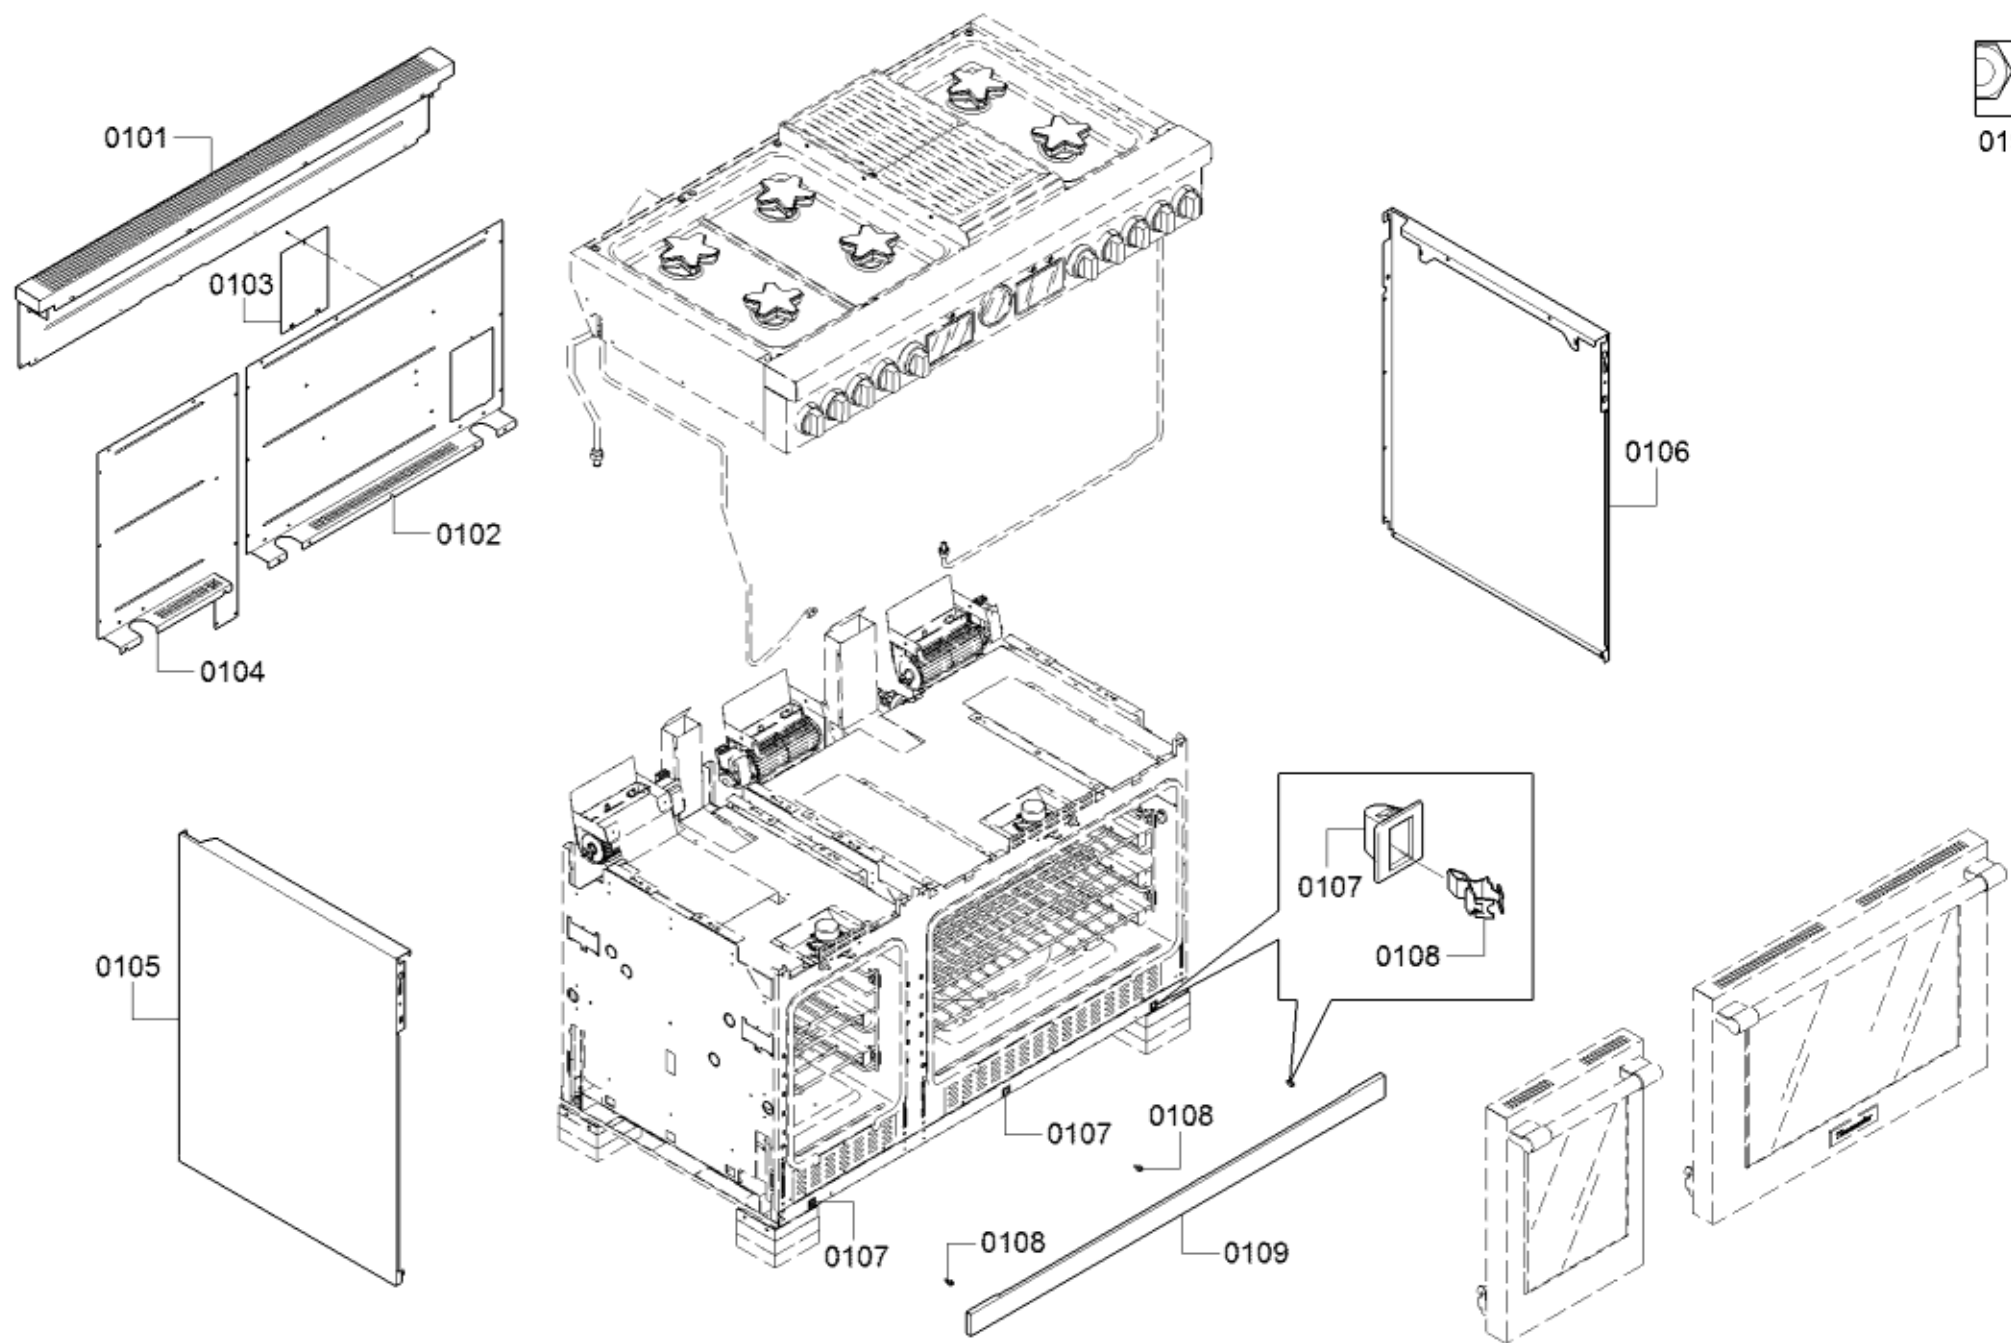

Position ID	Part number.	Replaces:	Description
1002	00643600		Cooling Fan
1003	10011167		Limiter-temperature
1004	00628372		Terminal
1005	00651285		Latch
1006	00618400		Switch-door
1007	10001186		Plate
1008	12013593		Bolt
1009	10001351		Foot
1012	12028141		Cover
1014	00655554		Receiver
1015	12028710		Seal-door
1016	20000145		Seal-door
1017	10012001		Cover
1018	12028598		Cover
1010	10014059		Cover
1001	10020211		Fan motor
1019	10020212		Fan motor

0228	10008225		Knob
0220	12034239		Display-temperature

0396

Position ID	Part number.	Replaces:	Description
0301	10004490		Burner cap
0302	10004489		Burner cap
0303	10004493		Burner
0304	10004492		Burner
0305	10004495		Venturi nozzle
0306	10006471		Electrode
0307	10008211		Screw
0308	10004498		Burner housing
0309	10004497		Burner housing
0310	10004531		Screw
0311	10006793		Jet
0312	10006797		Jet
0313	12007259		Ignition device
0314	00701902		Rail
0315	00687075		Tray
0316	12024446		Heat shield
0317	10006795		Jet

0199

Position ID	Part number.	Replaces:	Description
0101	00146137		Back wall panel
0102	23000092		Back panel
0103	00649417	00752161	Cover
0104	12028699		Back panel
0105	20000392		Panel side
0106	20000393		Panel side
0107	10013545		Latch
0108	00619081		Connection piece
0109	12028700		Plate

Position ID	Part number.	Replaces:	Description
0501	11032438		Gas tap
0502	11032439		Gas tap
0503	11032863		Gas tap
0504	11032862		Gas tap
0505	11032440		Gas tap
0506	11032441		Gas tap
0507	11033158		Gas tap
0508	11033159		Gas tap
0509	11033157		Gas tap
0510	11033160		Gas tap
0511	00605061		Valve-two way
0512	11034095		Gas tap
0513	00607662		Connection
0514	00423093		Valve
0515	11034096		Gas tap
0516	10011560		Connection piece
0517	00601543		Connection
0518	00425942		Pipe connection piece
0520	10010270		Pipe connection piece
0521	11033161		Gas tap
0522	10003806		Valve
0523	10009155		Valve
0524	00420807		Screw
0525	20000140		Manifold
0526	20000265		Manifold
0527	10009569		Bracket
0527	20000140		Manifold