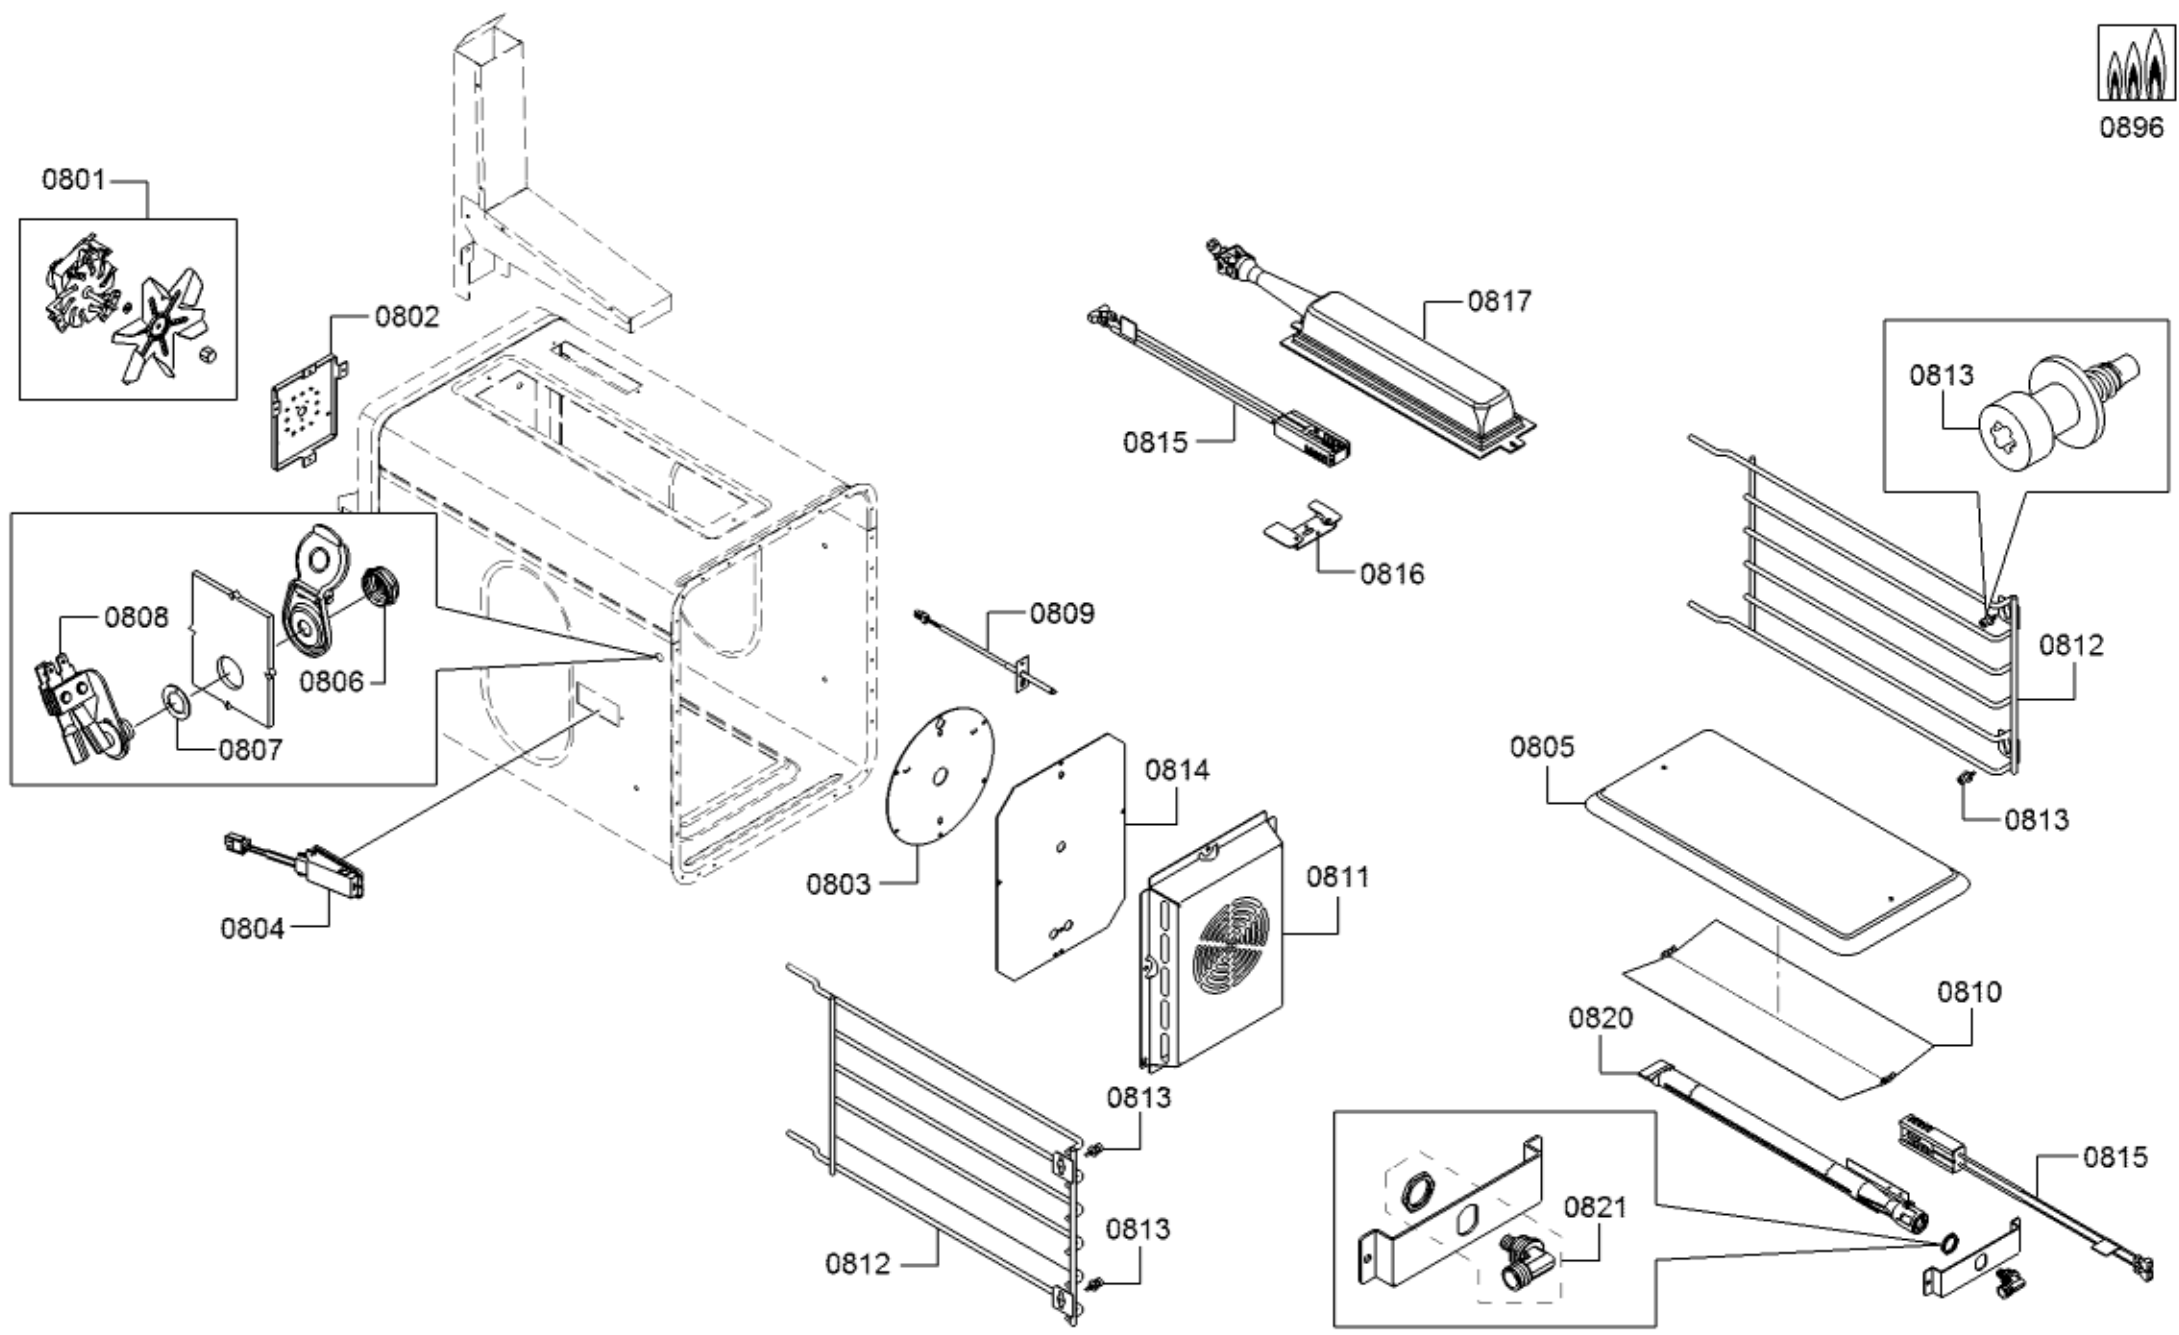

<b>Position ID</b>	<b>Part number.</b>	<b>Replaces:</b>	<b>Description</b>
1002	00643600		Cooling Fan
1004	00628372		Terminal
1005	00651285		Latch
1006	00618400		Switch-door
1007	10001186		Plate
1008	12013593		Bolt
1009	10001351		Foot
1010	12032338		Cover
1011	12032339		Cover
1012	12028141		Cover
1014	00655554		Receiver
1015	12028710		Seal-door
1016	20000145		Seal-door
1017	10012001		Cover
1018	12028598		Cover
1001	10020211		Fan motor
1019	10020212		Fan motor

0199

<b>Position ID</b>	<b>Part number.</b>	<b>Replaces:</b>	<b>Description</b>
0101	00146137		Back wall panel
0102	23000092		Back panel
0103	00649417	00752161	Cover
0104	12028699		Back panel
0105	20000392		Panel side
0106	20000393		Panel side
0107	10013545		Latch
0108	00619081		Connection piece
0109	12028700		Plate

0996

<b>Position ID</b>	<b>Part number.</b>	<b>Replaces:</b>	<b>Description</b>
0901	00497756		Motor
0902	00489178		Bracket
0903	00479238		Cover
0904	10007424		Lamp
0905	23000287		Cover
0906	10010225		Nut
0907	00605039		Washer
0908	10008183		Socket
0909	00627375		Temperature sensor
0910	11030966		Plate
0911	20000143		Cover
0912	11032546		Support
0913	10011396		Bolt
0914	12028136		Adapter
0915	00492431		Igniter
0916	00600909		Bracket
0917	11032929		Burner
0918	00445814		Guide
0920	11032930		Burner

<b>Position ID</b>	<b>Part number.</b>	<b>Replaces:</b>	<b>Description</b>
0801	00497756		Motor
0802	00489178		Bracket
0803	00655581		Plate
0804	10007424		Lamp
0805	11036762		Cover
0806	10010225		Nut
0807	00605039		Washer
0808	10008183		Socket
0809	00627375		Temperature sensor
0810	00146179		Heat shield
0811	12028706		Cover
0812	11032546		Support
0813	10011396		Bolt
0815	00492431		Igniter
0816	00600909		Bracket
0817	20000383		Burner pipe
0820	00701957		Burner