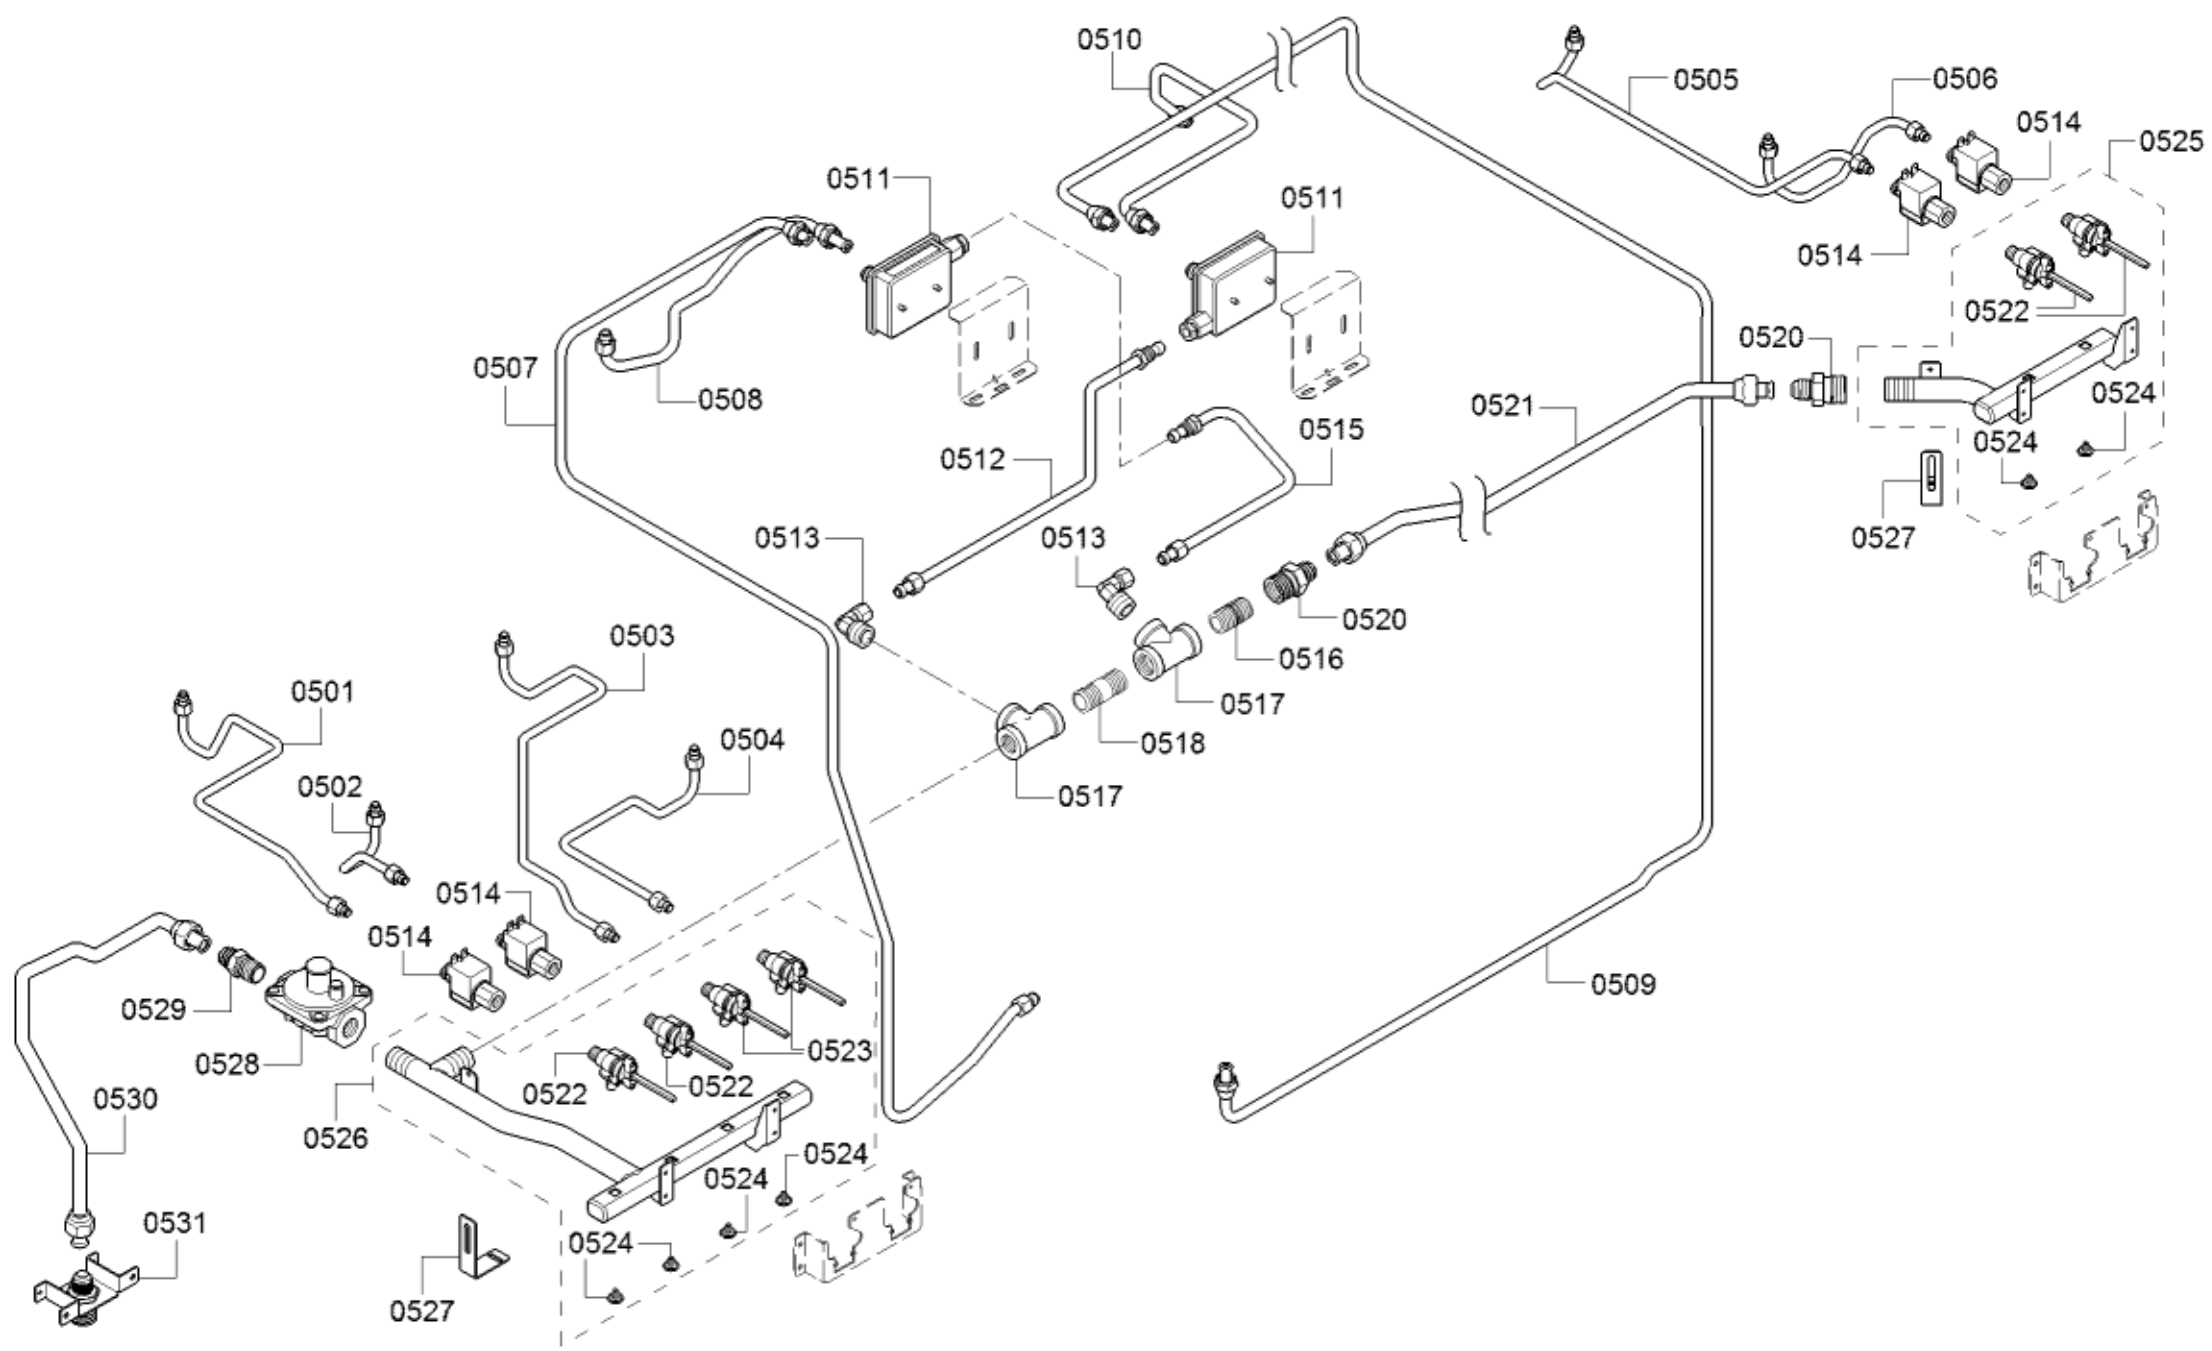

<b>Position ID</b>	<b>Part number.</b>	<b>Replaces:</b>	<b>Description</b>
0801	00497756		Motor
0802	00489178		Bracket
0803	00655581		Plate
0804	10007424		Lamp
0805	11036762		Cover
0806	10010225		Nut
0807	00605039		Washer
0808	10008183		Socket
0809	00627375		Temperature sensor
0810	00146179		Heat shield
0811	12028706		Cover
0812	11032546		Support
0813	10011396		Bolt
0815	00492431		Igniter
0816	00600909		Bracket
0817	20000383		Burner pipe
0820	00701957		Burner

0730	12026846		Cable harness
0731	00656309	00752650	Power cord
0733	00423966		Cable strap

0496

<b>Position ID</b>	<b>Part number.</b>	<b>Replaces:</b>	<b>Description</b>
0401	10004490		Burner cap
0402	10004489		Burner cap
0403	10004493		Burner
0404	10004492		Burner
0405	10004495		Venturi nozzle
0406	10006471		Electrode
0407	10008211		Screw
0408	10004498		Burner housing
0409	10004497		Burner housing
0410	10004531		Screw
0411	10006793		Jet
0412	10006797		Jet
0413	12007259		Ignition device
0414	00701902		Rail
0415	11013687		Hob top
0416	10008221		Heat shield

<b>Position ID</b>	<b>Part number.</b>	<b>Replaces:</b>	<b>Description</b>
0501	11032438		Gas tap
0502	11032439		Gas tap
0503	11032863		Gas tap
0504	11032862		Gas tap
0505	11032440		Gas tap
0506	11032441		Gas tap
0507	11033158		Gas tap
0508	11033159		Gas tap
0509	11033157		Gas tap
0510	11033160		Gas tap
0511	00605061		Valve-two way
0512	11034095		Gas tap
0513	00607662		Connection
0514	00423093		Valve
0515	11034096		Gas tap
0516	10011560		Connection piece
0517	00601543		Connection
0518	00425942		Pipe connection piece
0520	10010270		Pipe connection piece
0521	11033161		Gas tap
0522	10003806		Valve
0523	10009155		Valve
0524	00420807		Screw
0525	20000140		Manifold
0526	20000265		Manifold
0527	10009569		Bracket
0527	20000140		Manifold