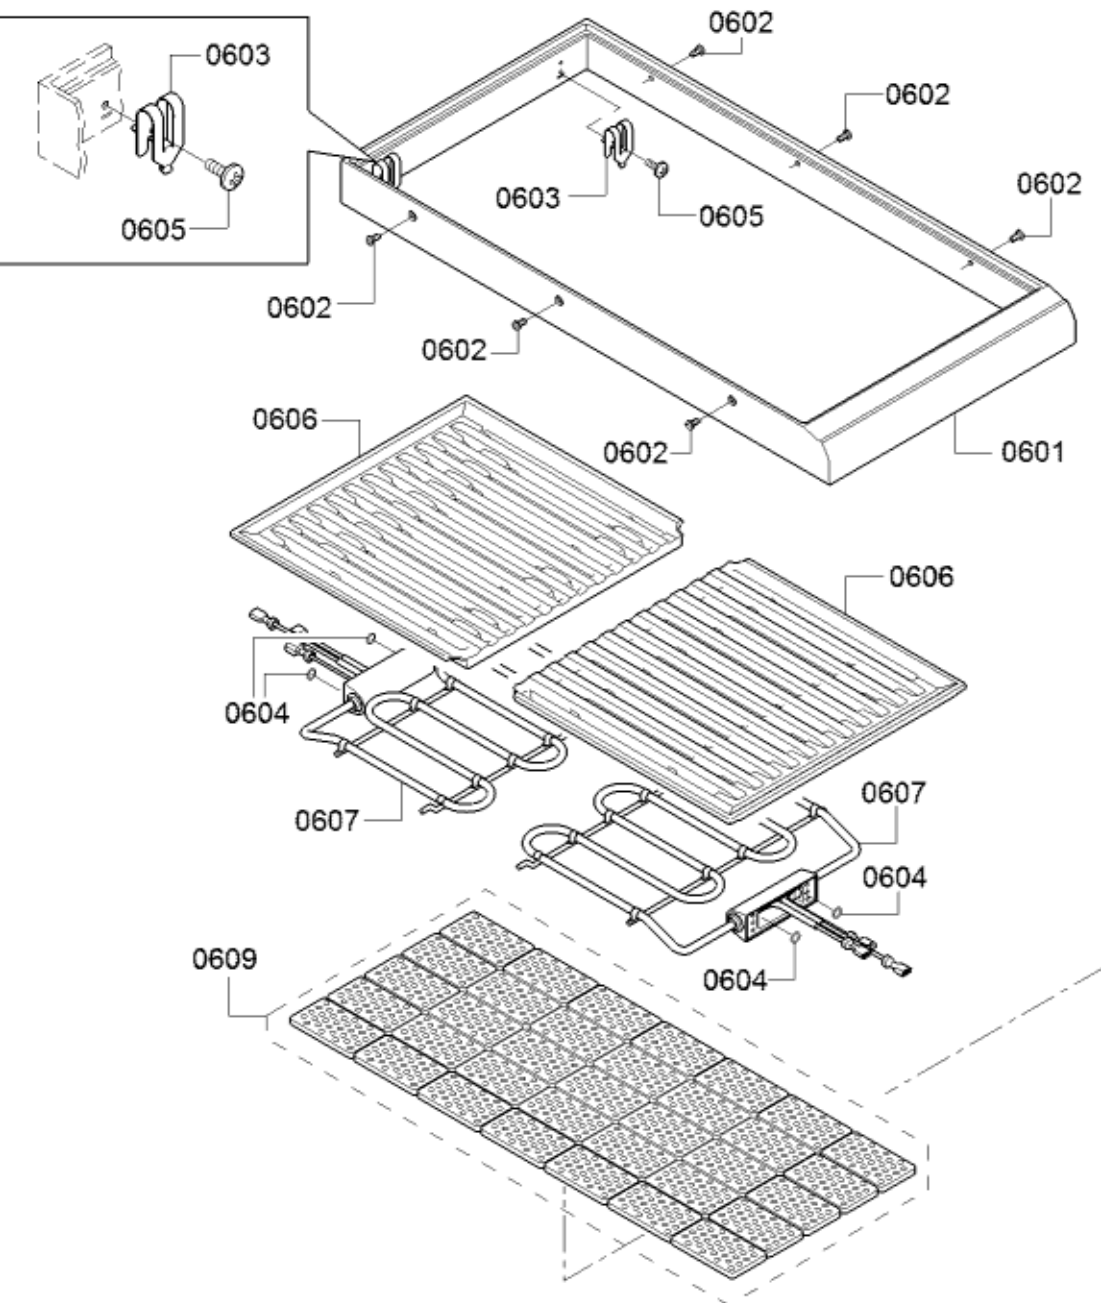

<b>Position ID</b>	<b>Part number.</b>	<b>Replaces:</b>	<b>Description</b>
0201	12024418		Module-relay
0202	12024417		Module-relay
0203	00617931		Display
0204	11032519		Bracket
0205	00609115		Switch
0206	11032495		Display module not programmed
0206	12028846		Display module programmed
0207	11032497		Display module not programmed
0207	11032514		Display module programmed
0209	10011872		Switch-selector
0210	11033021		Light bar
0211	23000468		Support
0212	00623615		Nut
0213	20000030		Panel-facia
0214	10008212		Screw
0215	10008201		Ring
0216	00418122		Ring
0217	10010231		Encoder
0218	10011598		Knob
0219	10008199		Knob
0221	10012000		Ring
0222	10011873		Ring
0223	10011902		Bracket
0224	00629049		Energy regulator
0225	00617886		Display
0226	10008200		Knob
0227	10010230		Knob

0228	10008225		Knob
0220	12034239		Display-temperature

<b>Position ID</b>	<b>Part number.</b>	<b>Replaces:</b>	<b>Description</b>
0601	12024441		Frame
0602	10008226		Bracket
0603	00634163		Clip
0604	00321402		Ring
0605	10008210		Screw
0606	00145749		Grill grid
0607	11030956		Heating element
0608	10008210		Screw
0609	11030067		Grill accessories
0610	11030015		Tray for Ceramic Briquettes (for PABRICKBKW)
0611	00098049		Salver
0612	12004405		Temperature sensor
0613	10008210		Screw
0614	00634165		Bracket
0615	10008210		Screw
0616	12024442		Cable harness

<b>Position ID</b>	<b>Part number.</b>	<b>Replaces:</b>	<b>Description</b>
1002	00643600		Cooling Fan
1004	00628372		Terminal
1005	00651285		Latch
1006	00618400		Switch-door
1007	10001186		Plate
1008	12013593		Bolt
1009	10001351		Foot
1010	12032338		Cover
1011	12032339		Cover
1012	12028141		Cover
1014	00655554		Receiver
1015	12028710		Seal-door
1016	20000145		Seal-door
1017	10012001		Cover
1018	12028598		Cover
1001	10020211		Fan motor
1019	10020212		Fan motor