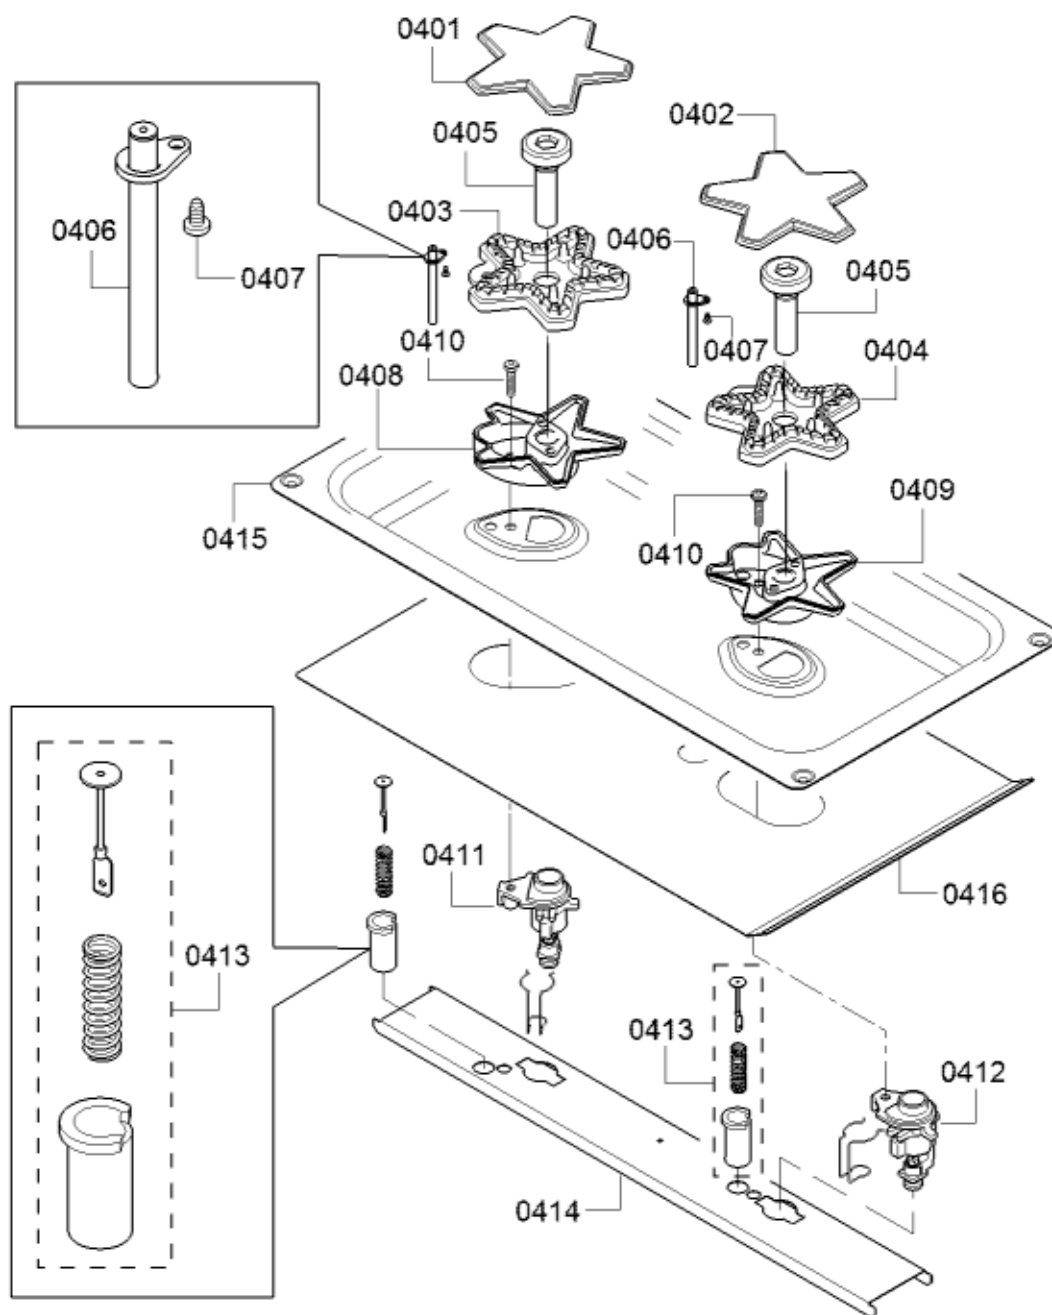

<b>Position ID</b>	<b>Part number.</b>	<b>Replaces:</b>	<b>Description</b>
0101	00146135		Back wall panel
0102	11031592		Back panel
0103	00649417	00752161	Cover
0104	20000372		Panel
0105	20000373		Panel side
0106	00719250		Panel side
0107	00771304		Front panel
0108	00623741		Screw

<b>Position ID</b>	<b>Part number.</b>	<b>Replaces:</b>	<b>Description</b>
0301	10004490		Burner cap
0302	10004489		Burner cap
0303	10004493		Burner
0304	10004492		Burner
0305	10004495		Venturi nozzle
0306	10006471		Electrode
0308	10004498		Burner housing
0309	10004497		Burner housing
0311	10006793		Jet
0312	10006797		Jet
0313	12007259		Ignition device
0315	00687075		Tray
0316	12024446		Heat shield
0314	00701902		Rail
0307	10008211		Screw
0310	10004531		Screw

0496

<b>Position ID</b>	<b>Part number.</b>	<b>Replaces:</b>	<b>Description</b>
0401	10004490		Burner cap
0402	10004489		Burner cap
0403	10004493		Burner
0404	10004492		Burner
0405	10004495		Venturi nozzle
0406	10006471		Electrode
0408	10004498		Burner housing
0409	10004497		Burner housing
0411	10006793		Jet
0412	10006797		Jet
0413	12007259		Ignition device
0415	11013687		Hob top
0416	10008221		Heat shield
0414	00701902		Rail
0407	10008211		Screw
0410	10004531		Screw

<b>Position ID</b>	<b>Part number.</b>	<b>Replaces:</b>	<b>Description</b>
0501	11030914		Gas tap
0502	11030913		Gas tap
0503	11032796		Gas tap
0504	11032797		Gas tap
0505	11030916		Gas tap
0506	11030915		Gas tap
0507	00719264		Tube
0508	11030971		Gas tap
0509	11032982		Gas tap
0510	11030970		Gas tap
0511	00605061		Valve-two way
0512	11032984		Gas tap
0513	00607662		Connection
0514	00423093		Valve
0516	00427661		Connection piece
0517	00601543		Connection
0518	00425942		Pipe connection piece
0520	10010270		Pipe connection piece
0521	11032983		Gas tap
0522	10003806		Valve
0523	10009155		Valve
0524	00420807		Screw
0525	00779008		Manifold
0526	20000265		Manifold
0528	00754658		Regulator-pressure
0529	10010200		Adapter
0530	11030960		Gas tap