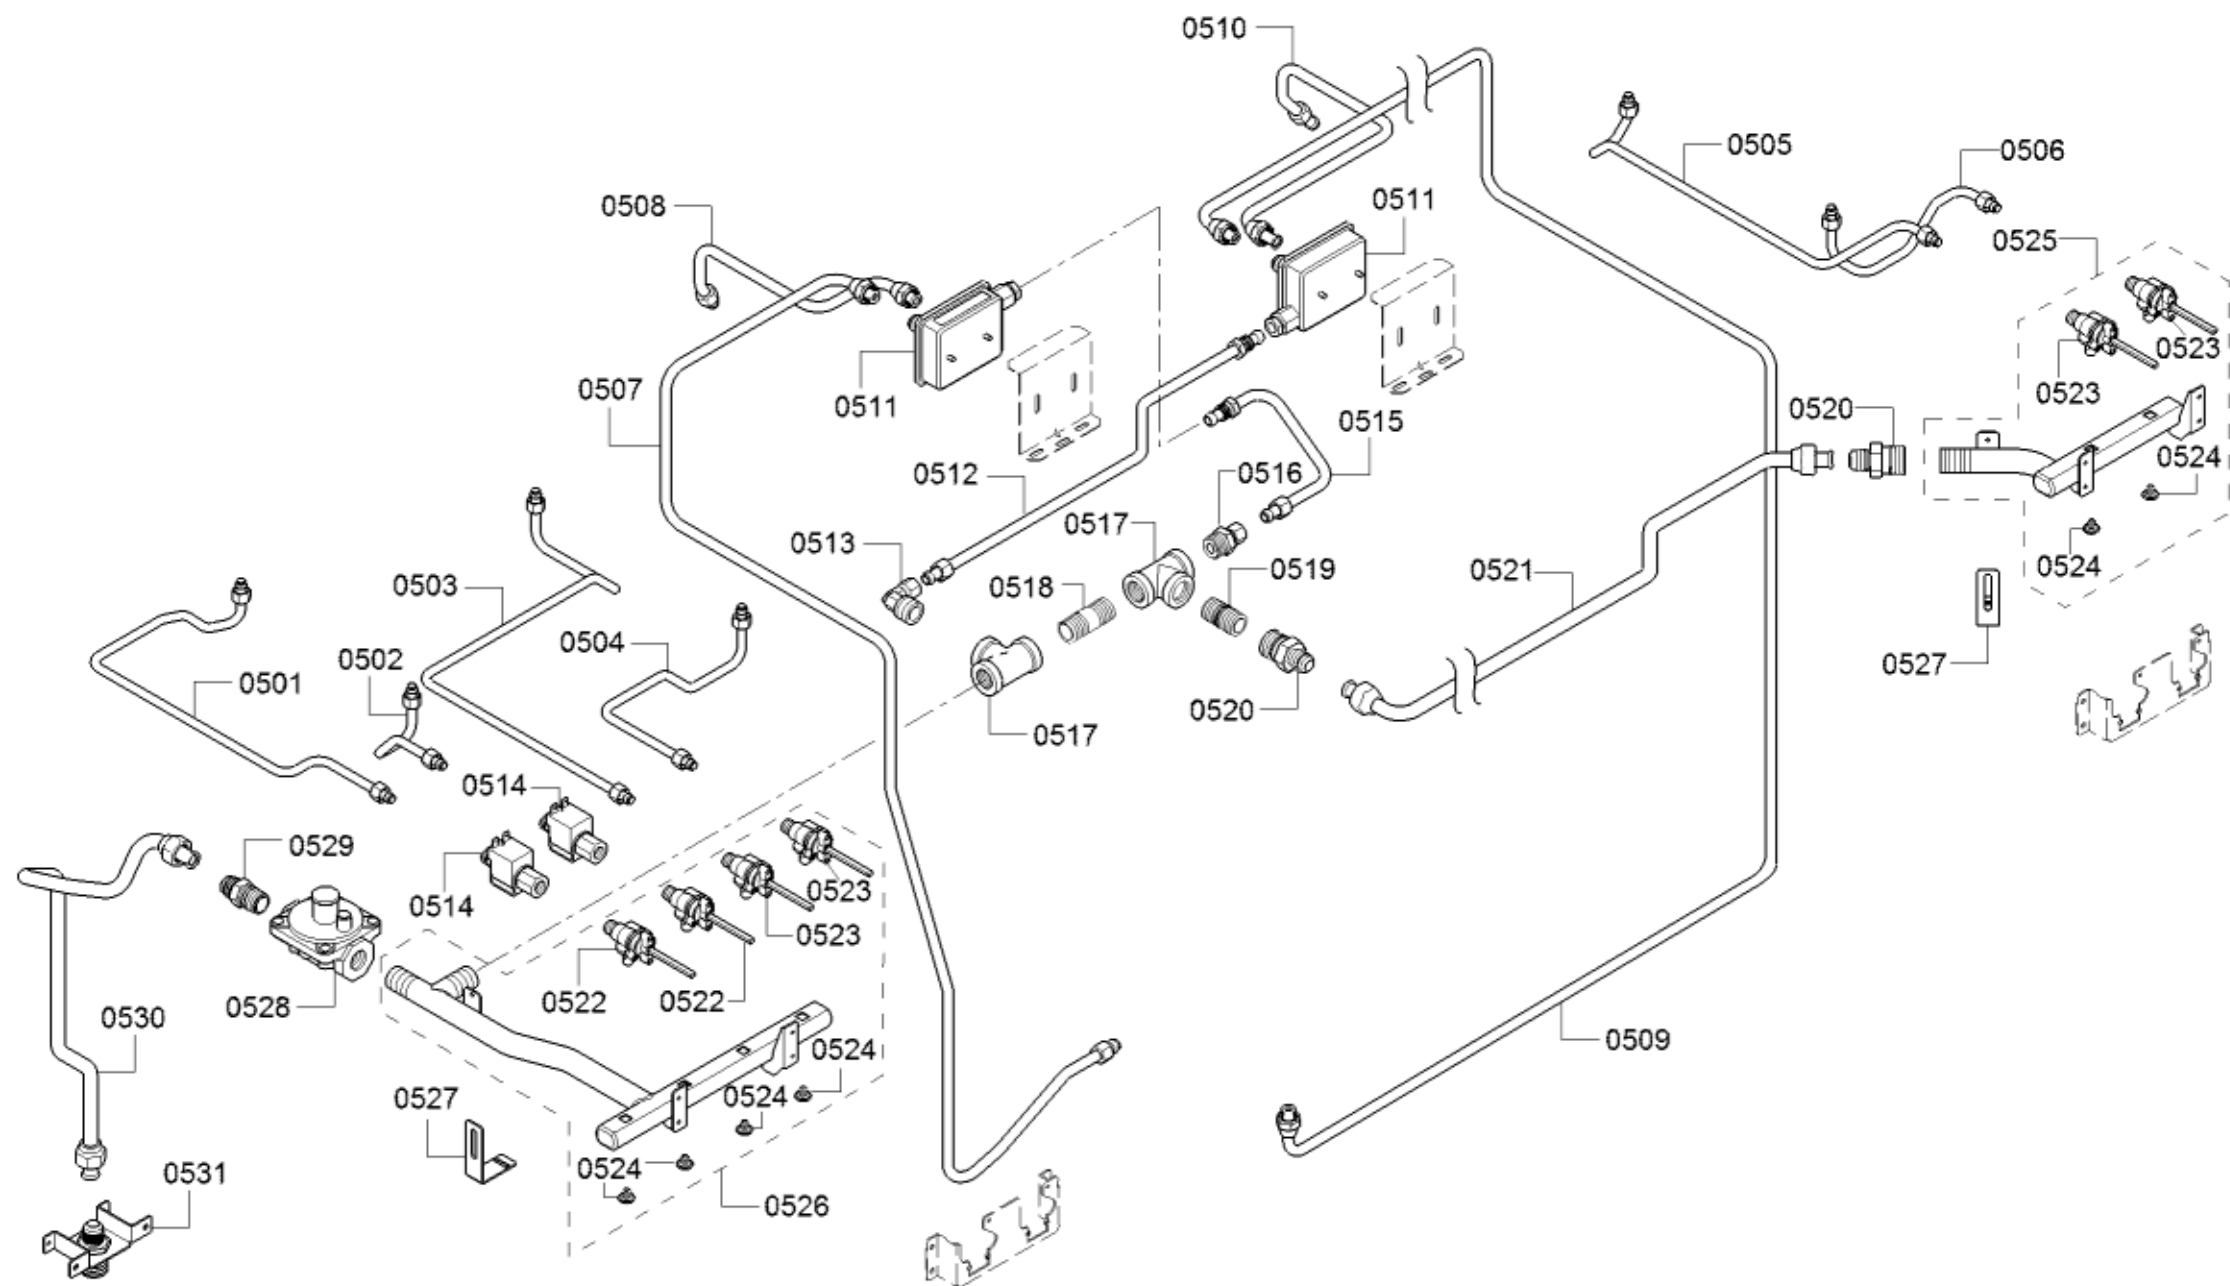

<b>Position ID</b>	<b>Part number.</b>	<b>Replaces:</b>	<b>Description</b>
0301	10004490		Burner cap
0302	10004489		Burner cap
0303	10004493		Burner
0304	10004492		Burner
0305	10004495		Venturi nozzle
0306	10006471		Electrode
0308	10004498		Burner housing
0309	10004497		Burner housing
0311	10006793		Jet
0312	10006797		Jet
0313	12007259		Ignition device
0315	00687075		Tray
0316	12024446		Heat shield
0314	00701902		Rail
0307	10008211		Screw
0310	10004531		Screw

0496

<b>Position ID</b>	<b>Part number.</b>	<b>Replaces:</b>	<b>Description</b>
0401	10004490		Burner cap
0402	10004489		Burner cap
0403	10004493		Burner
0404	10004492		Burner
0405	10004495		Venturi nozzle
0406	10006471		Electrode
0408	10004498		Burner housing
0409	10004497		Burner housing
0411	10006793		Jet
0412	10006797		Jet
0413	12007259		Ignition device
0415	11013687		Hob top
0416	10008221		Heat shield
0414	00701902		Rail
0407	10008211		Screw
0410	10004531		Screw

<b>Position ID</b>	<b>Part number.</b>	<b>Replaces:</b>	<b>Description</b>
0501	11030914		Gas tap
0502	11030913		Gas tap
0503	11032796		Gas tap
0504	11032797		Gas tap
0505	11030916		Gas tap
0506	11030915		Gas tap
0507	00719264		Tube
0508	11030971		Gas tap
0509	11032982		Gas tap
0510	11030970		Gas tap
0511	00605061		Valve-two way
0512	11032984		Gas tap
0513	00607662		Connection
0514	00423093		Valve
0516	00427661		Connection piece
0517	00601543		Connection
0518	00425942		Pipe connection piece
0520	10010270		Pipe connection piece
0521	11032983		Gas tap
0522	10003806		Valve
0523	10009155		Valve
0524	00420807		Screw
0525	00779008		Manifold
0526	20000265		Manifold
0528	00754658		Regulator-pressure
0529	10010200		Adapter
0530	11030960		Gas tap