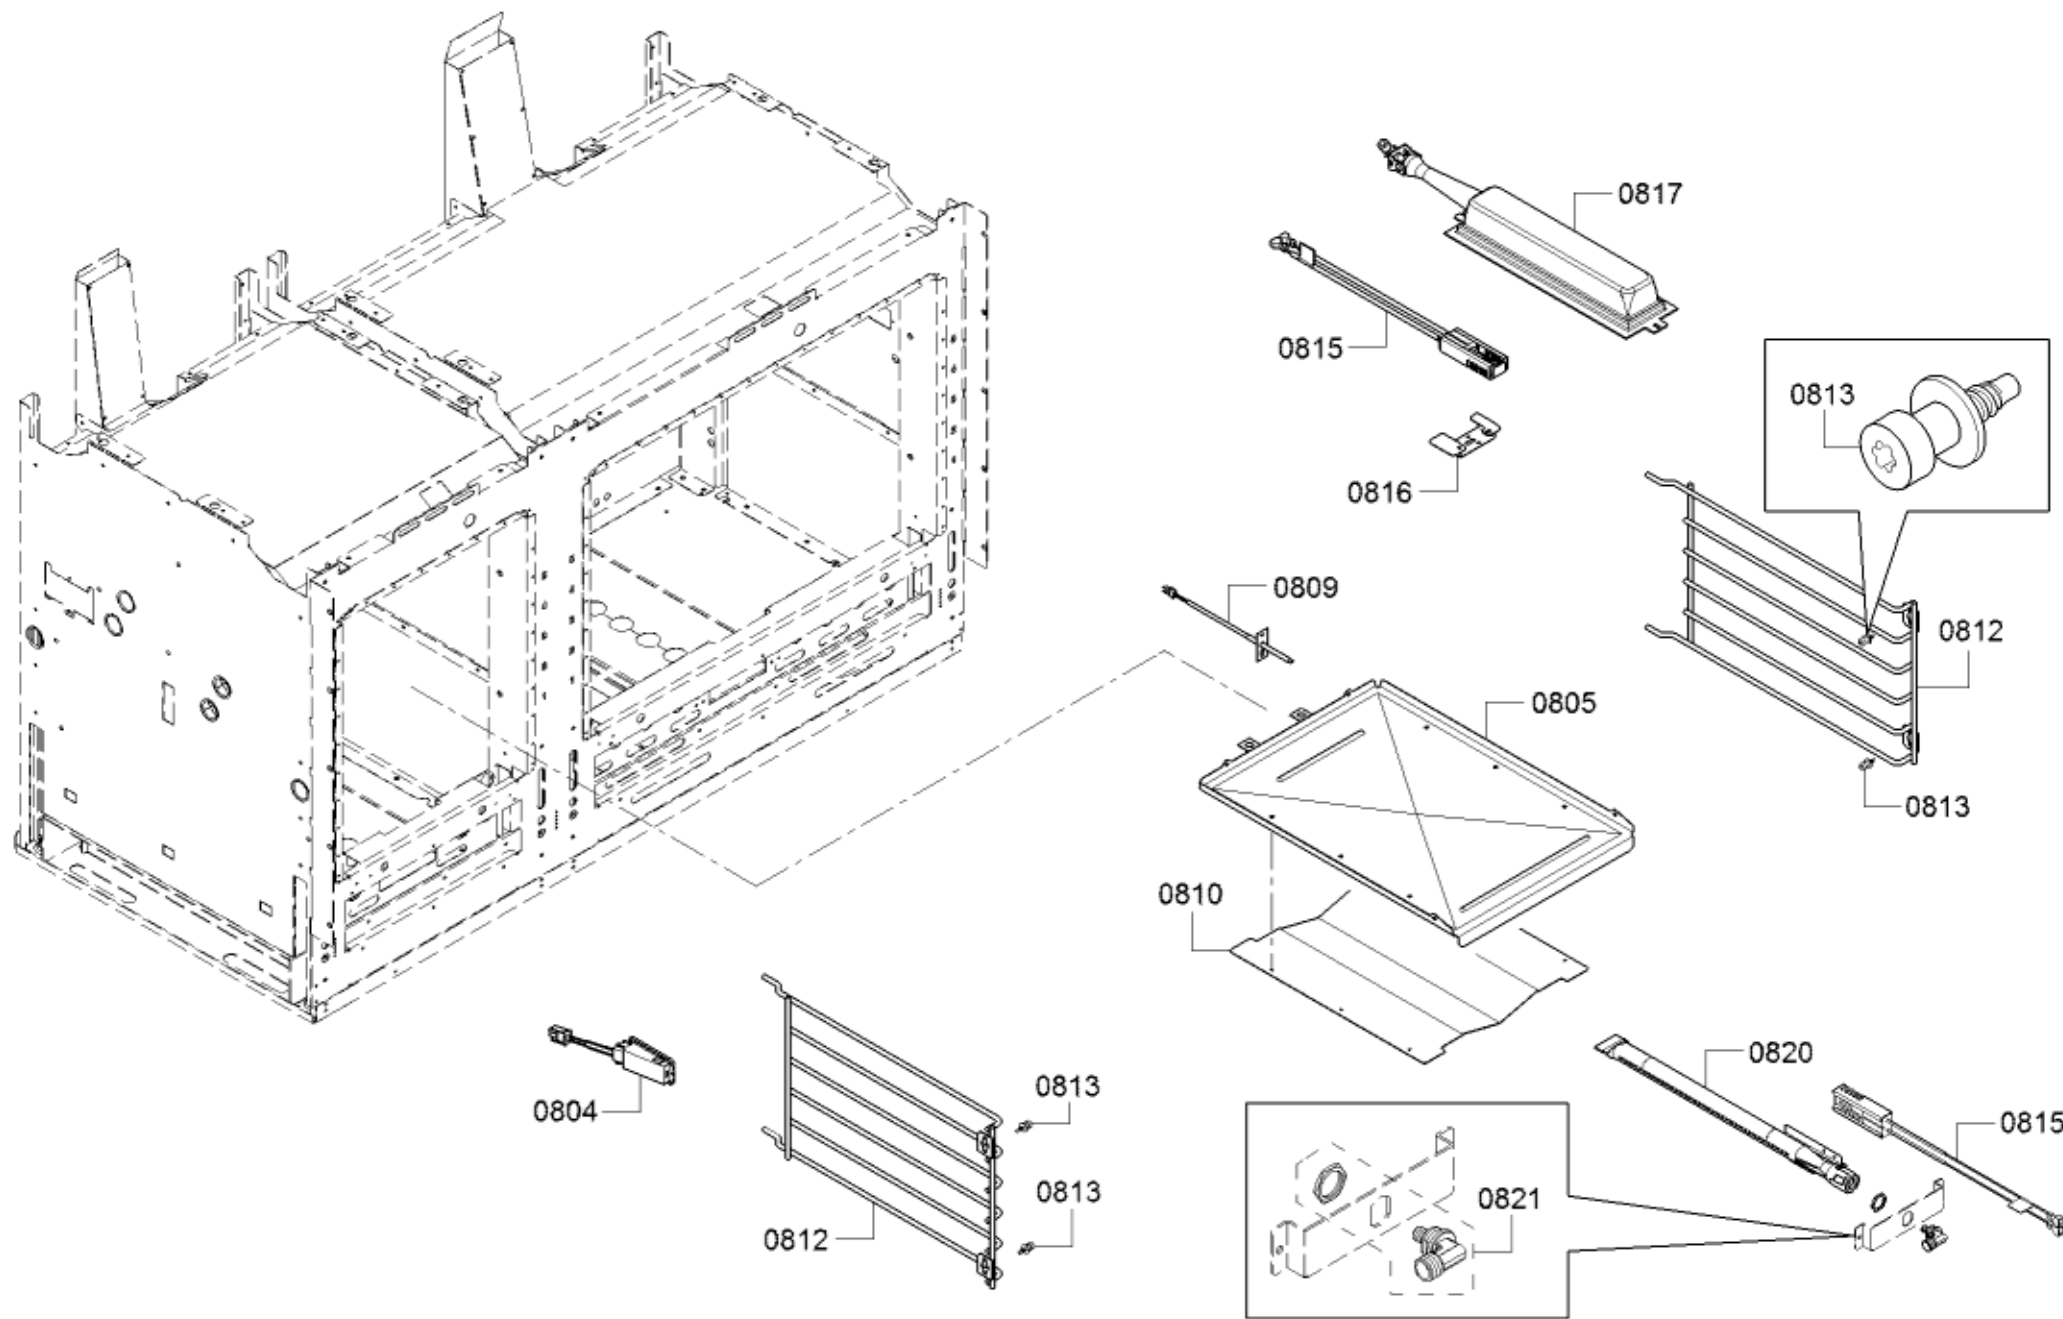

<b>Position ID</b>	<b>Part number.</b>	<b>Replaces:</b>	<b>Description</b>
0501	11030914		Gas tap
0502	11030913		Gas tap
0503	11032796		Gas tap
0504	11032797		Gas tap
0505	11030916		Gas tap
0506	11030915		Gas tap
0507	00719264		Tube
0508	11030971		Gas tap
0509	11032982		Gas tap
0510	11030970		Gas tap
0511	00605061		Valve-two way
0512	11032984		Gas tap
0513	00607662		Connection
0514	00423093		Valve
0516	00427661		Connection piece
0517	00601543		Connection
0518	00425942		Pipe connection piece
0520	10010270		Pipe connection piece
0521	11032983		Gas tap
0522	10003806		Valve
0523	10009155		Valve
0524	00420807		Screw
0525	00779008		Manifold
0526	20000265		Manifold
0528	00754658		Regulator-pressure
0529	10010200		Adapter
0530	11030960		Gas tap

0733

00423966

Cable strap

0896

<b>Position ID</b>	<b>Part number.</b>	<b>Replaces:</b>	<b>Description</b>
0804	10007424		Lamp
0805	11032986		Lining
0809	00627375		Temperature sensor
0813	10011396		Bolt
0810	11032987		Deflector
0812	00146140		Support
0816	00600909		Bracket
0817	20000383		Burner pipe
0820	00701957		Burner
0815	00492431		Igniter