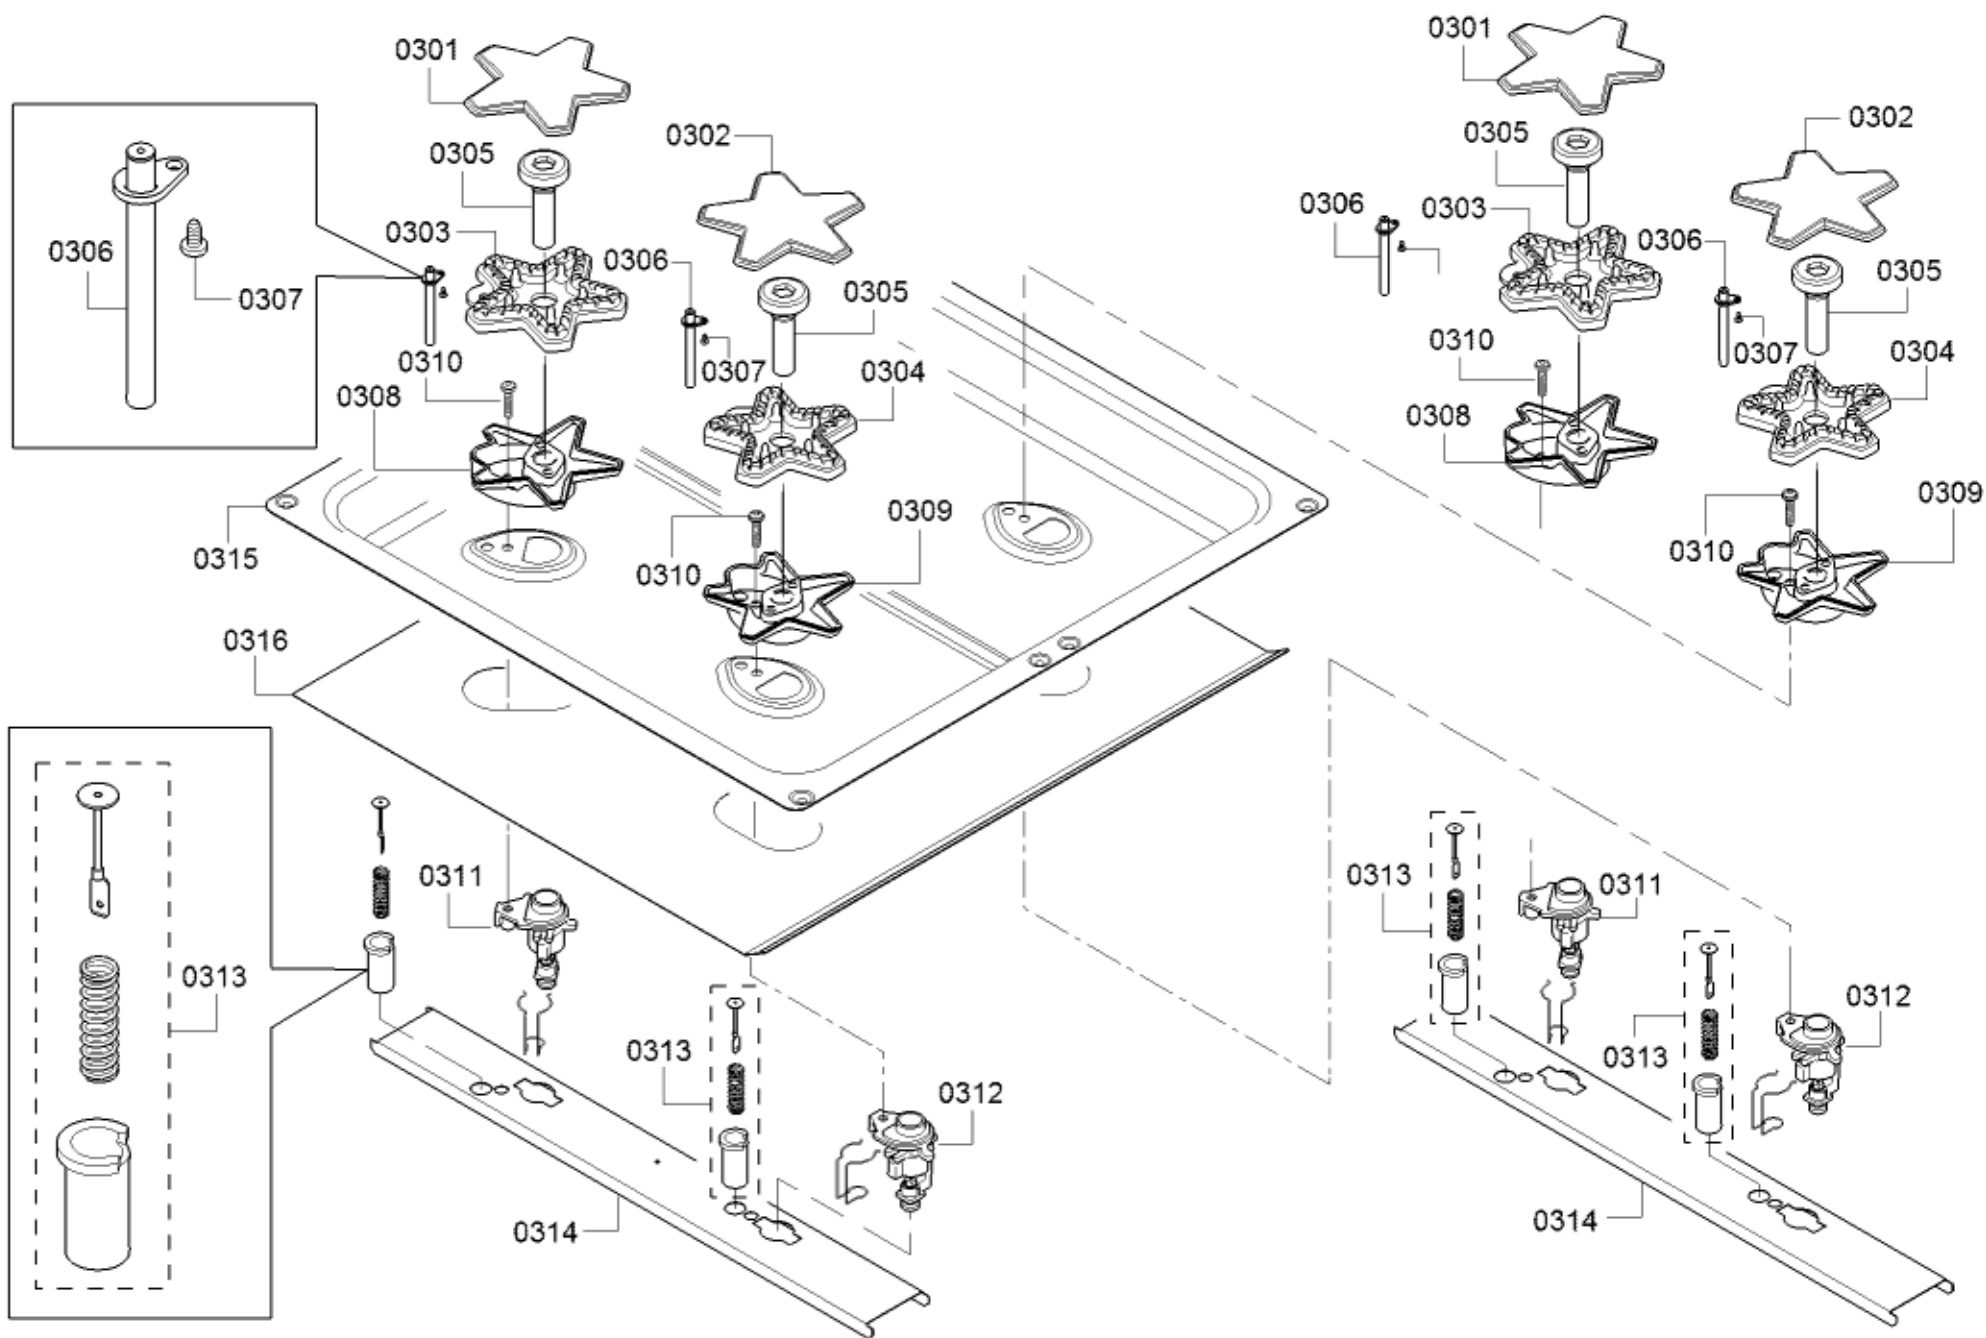

<b>Position ID</b>	<b>Part number.</b>	<b>Replaces:</b>	<b>Description</b>
0101	00146135		Back wall panel
0102	11031592		Back panel
0103	00649417	00752161	Cover
0104	20000372		Panel
0105	20000373		Panel side
0106	00719250		Panel side
0107	00771304		Front panel
0108	00623741		Screw

<b>Position ID</b>	<b>Part number.</b>	<b>Replaces:</b>	<b>Description</b>
0201	12024418		Module-relay
0202	12024417		Module-relay
0203	00617931		Display
0205	00609115		Switch
0206	11032495		Display module not programmed
0209	12028681		Switch-selector
0211	00719263	23000460	Support
0213	20000024		Panel-facia
0214	10008212		Screw
0215	10008201		Ring
0216	00418122		Ring
0217	10010231		Encoder
0218	10008199		Knob
0219	10008200		Knob
0221	10011932		Ring
0222	10011933		Ring
0223	10008226		Bracket
0224	00629049		Energy regulator
0225	00617886		Display
0227	10011934		Knob
0228	10008225		Knob
0206	12028875		Display module programmed
0212	00623615		Nut

<b>Position ID</b>	<b>Part number.</b>	<b>Replaces:</b>	<b>Description</b>
0501	11030914		Gas tap
0502	11030913		Gas tap
0503	11032796		Gas tap
0504	11032797		Gas tap
0505	11030916		Gas tap
0506	11030915		Gas tap
0507	00719264		Tube
0508	11030971		Gas tap
0509	11032982		Gas tap
0510	11030970		Gas tap
0511	00605061		Valve-two way
0512	11032984		Gas tap
0513	00607662		Connection
0514	00423093		Valve
0516	00427661		Connection piece
0517	00601543		Connection
0518	00425942		Pipe connection piece
0520	10010270		Pipe connection piece
0521	11032983		Gas tap
0522	10003806		Valve
0523	10009155		Valve
0524	00420807		Screw
0525	00779008		Manifold
0526	20000265		Manifold
0528	00754658		Regulator-pressure
0529	10010200		Adapter
0530	11030960		Gas tap