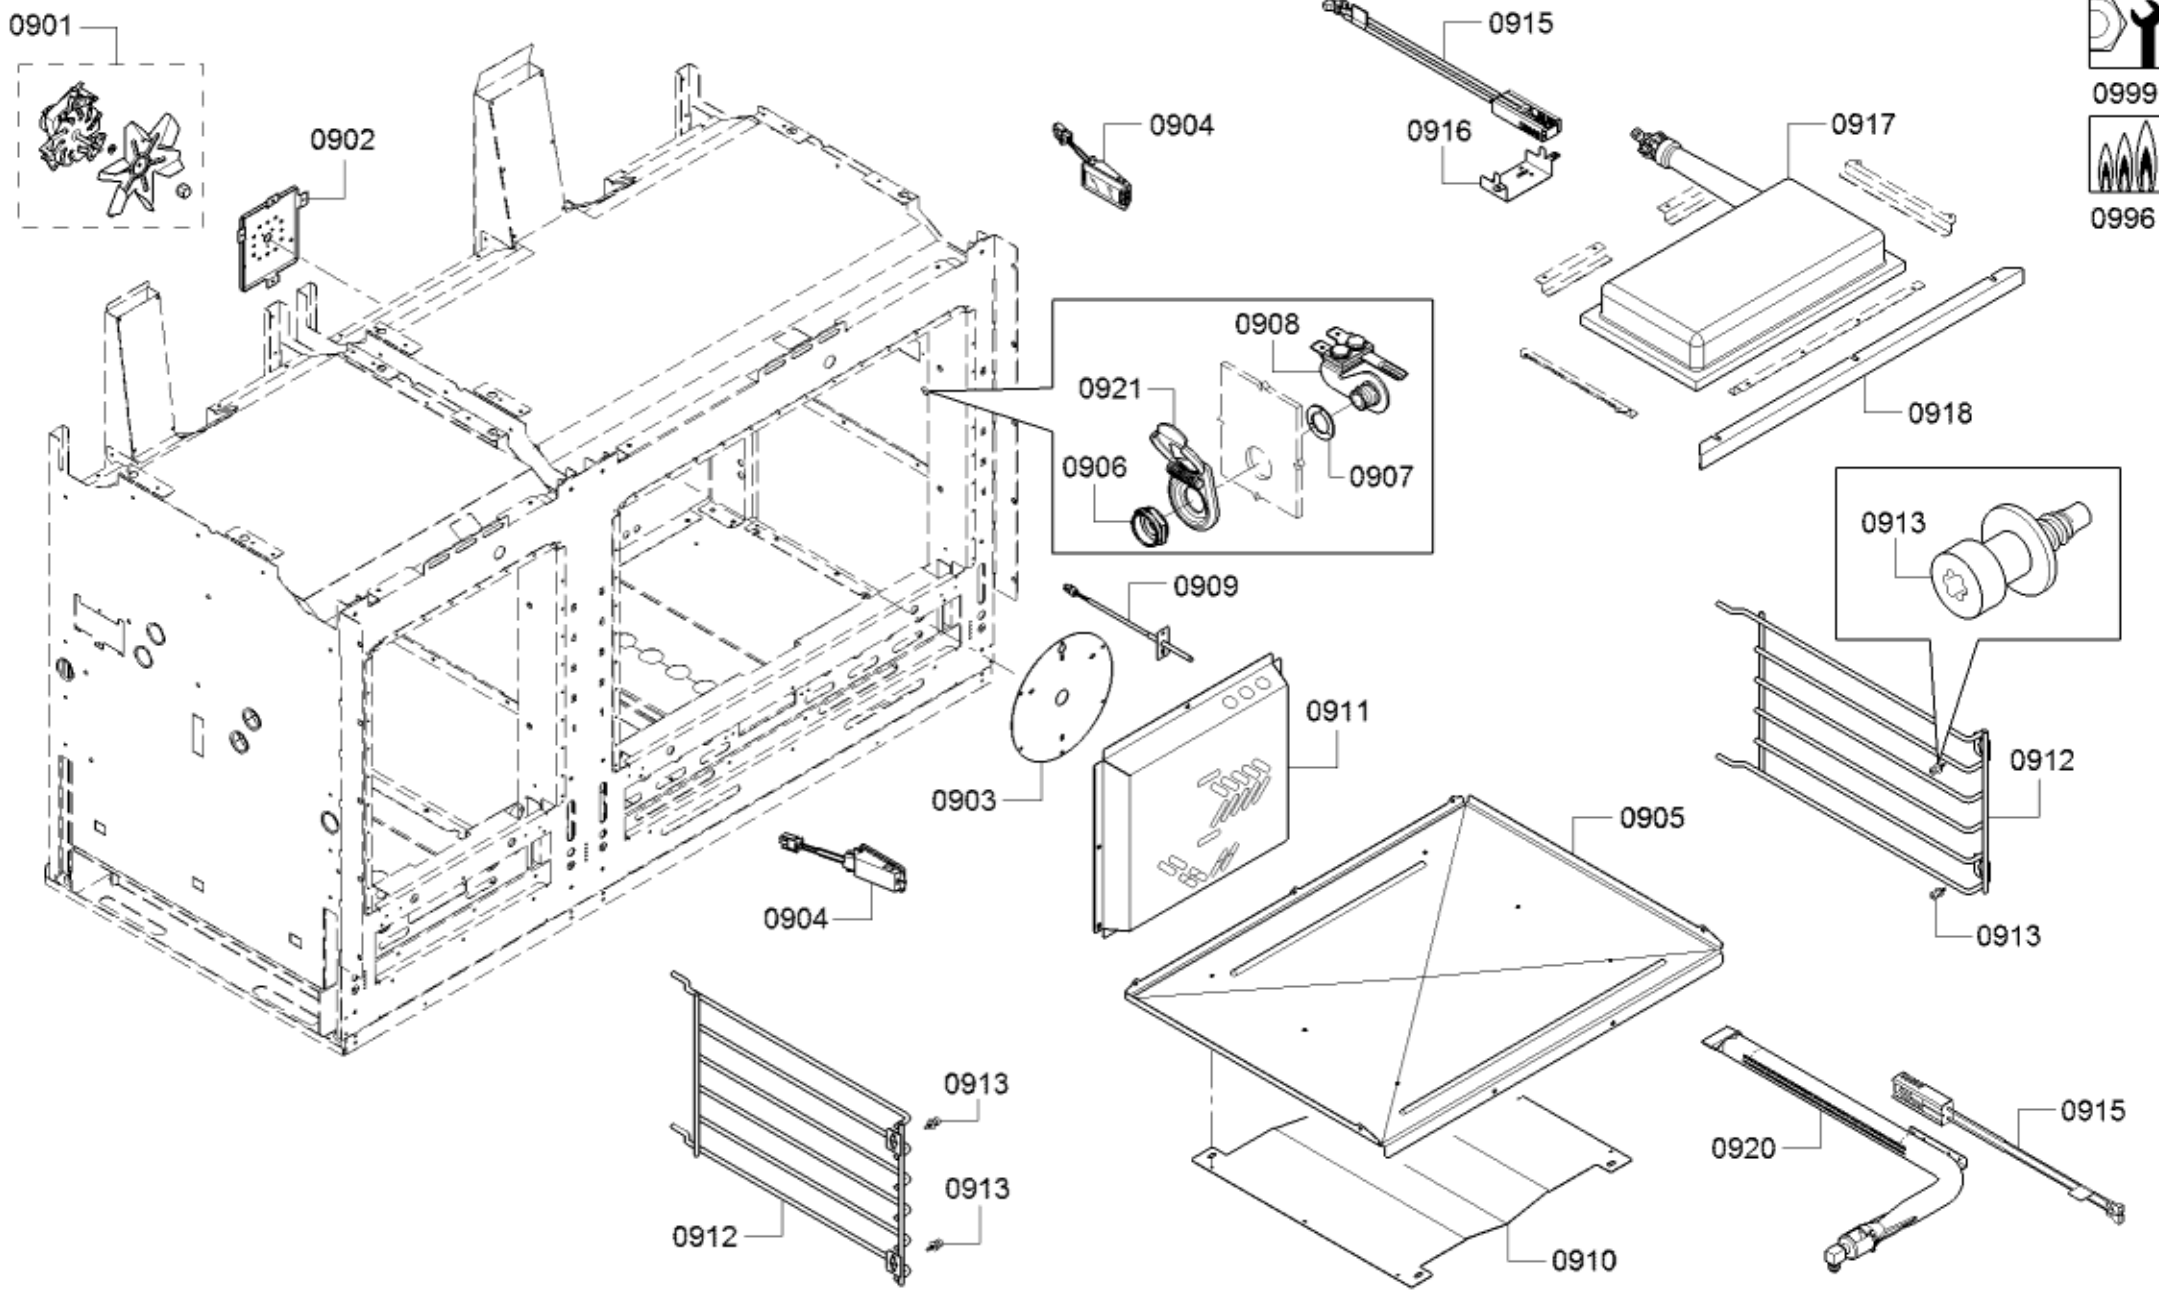

<b>Position ID</b>	<b>Part number.</b>	<b>Replaces:</b>	<b>Description</b>
0501	11030914		Gas tap
0502	11030913		Gas tap
0503	11032796		Gas tap
0504	11032797		Gas tap
0505	11030916		Gas tap
0506	11030915		Gas tap
0507	00719264		Tube
0508	11030971		Gas tap
0509	11032982		Gas tap
0510	11030970		Gas tap
0511	00605061		Valve-two way
0512	11032984		Gas tap
0513	00607662		Connection
0514	00423093		Valve
0516	00427661		Connection piece
0517	00601543		Connection
0518	00425942		Pipe connection piece
0520	10010270		Pipe connection piece
0521	11032983		Gas tap
0522	10003806		Valve
0523	10009155		Valve
0524	00420807		Screw
0525	00779008		Manifold
0526	20000265		Manifold
0528	00754658		Regulator-pressure
0529	10010200		Adapter
0530	11030960		Gas tap

0733

00423966

Cable strap

0896

<b>Position ID</b>	<b>Part number.</b>	<b>Replaces:</b>	<b>Description</b>
0804	10007424		Lamp
0805	11032986		Lining
0809	00627375		Temperature sensor
0813	10011396		Bolt
0810	11032987		Deflector
0812	00146140		Support
0816	00600909		Bracket
0817	20000383		Burner pipe
0820	00701957		Burner
0815	00492431		Igniter