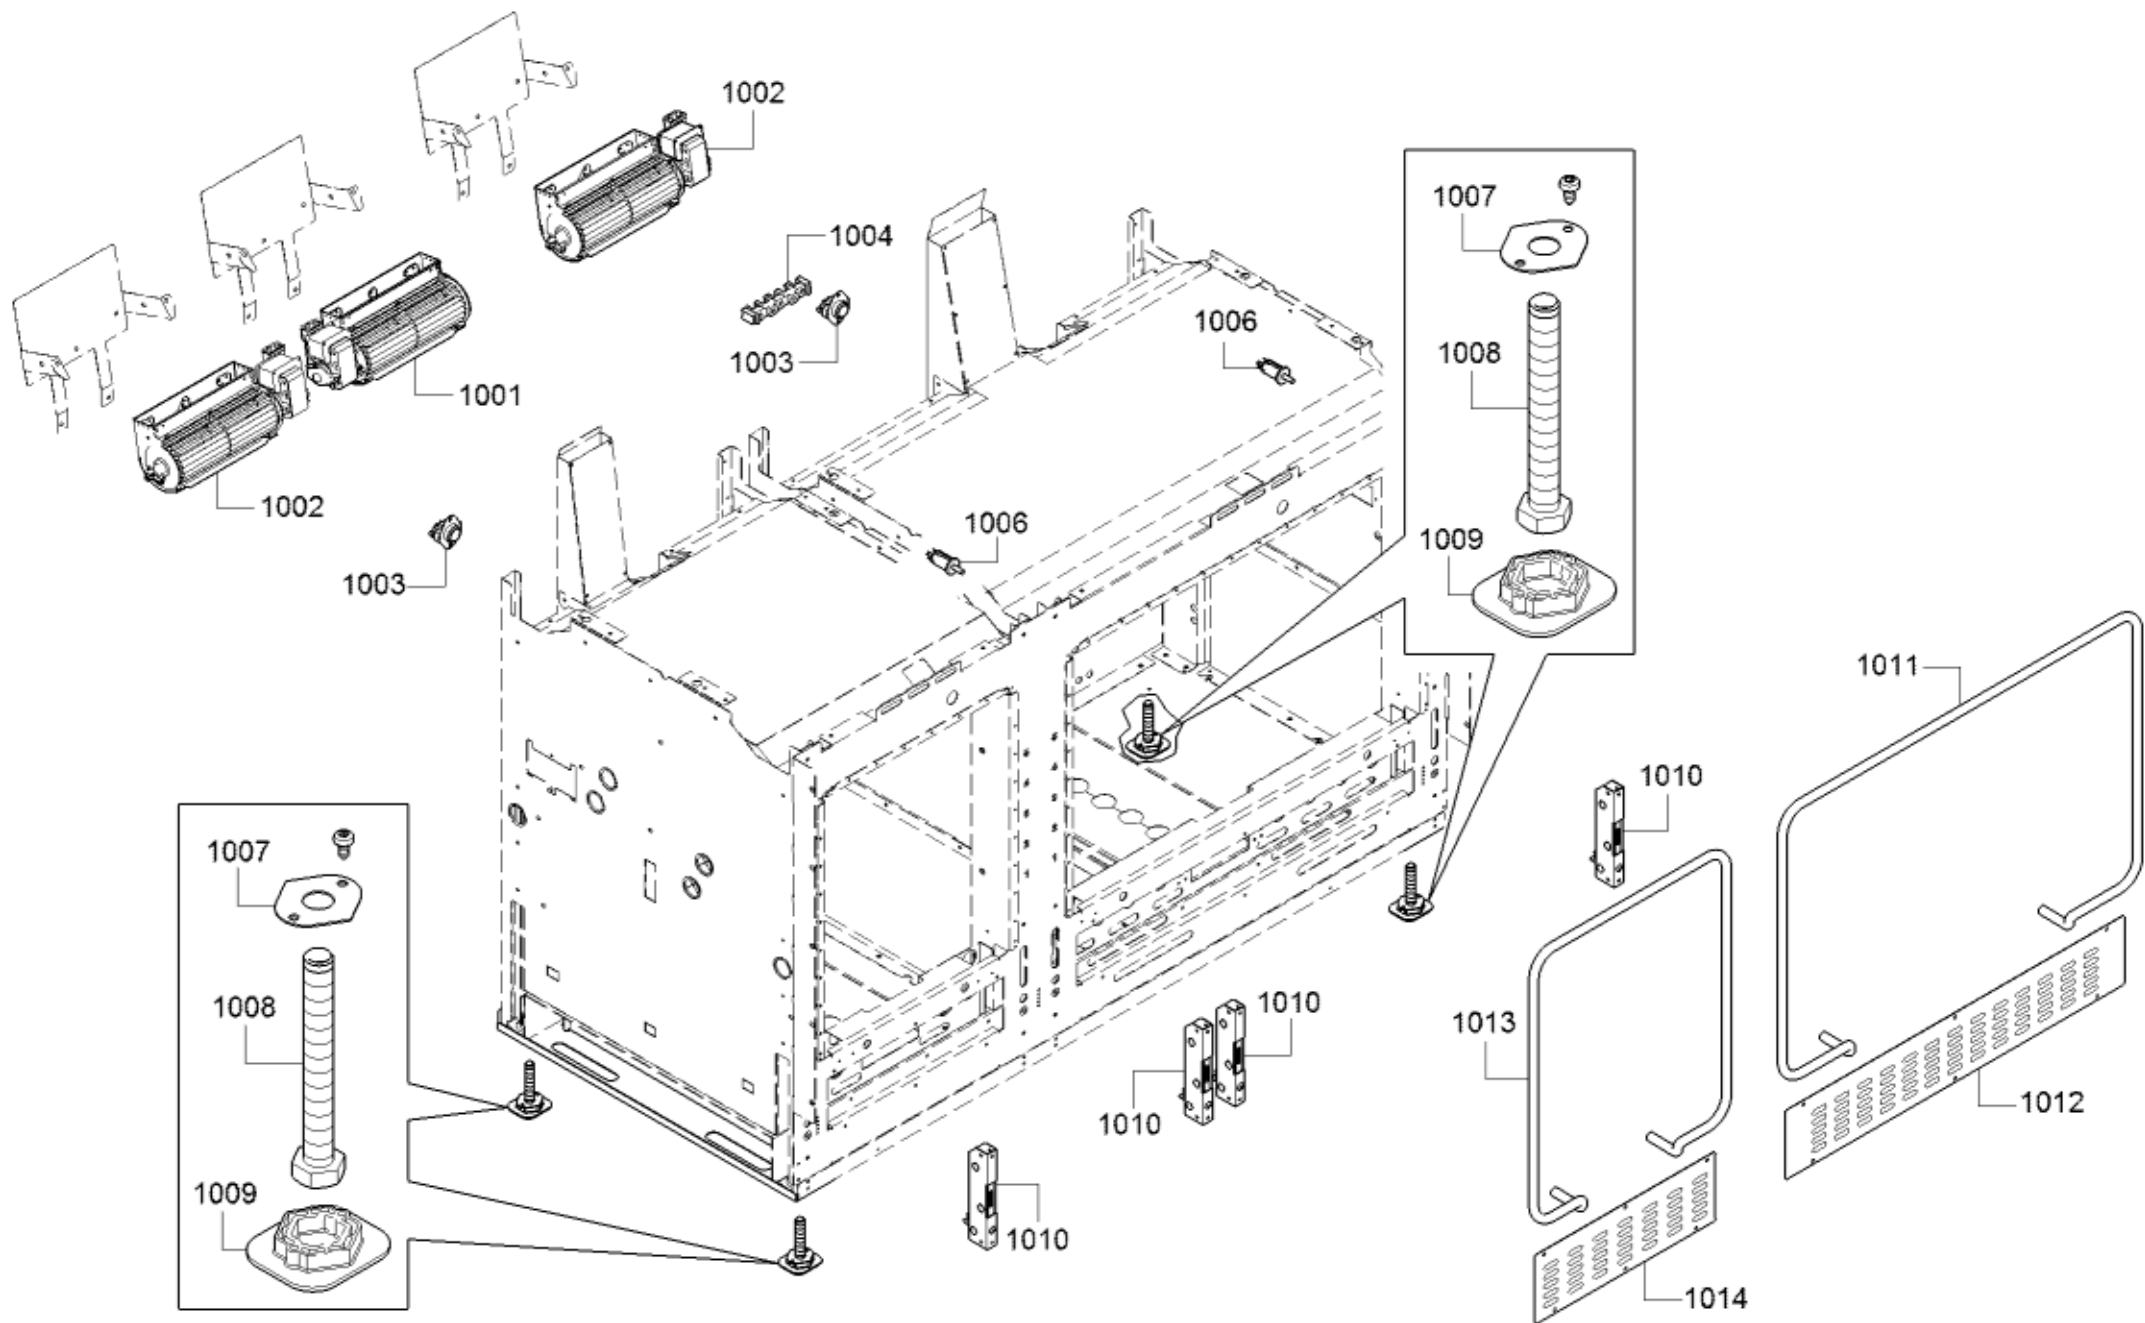

Position ID	Part number.	Replaces:	Description
0501	11030914		Gas tap
0502	11030913		Gas tap
0503	11032796		Gas tap
0504	11032797		Gas tap
0505	11030916		Gas tap
0506	11030915		Gas tap
0507	00719264		Tube
0508	11030971		Gas tap
0509	11032982		Gas tap
0510	11030970		Gas tap
0511	00605061		Valve-two way
0512	11032984		Gas tap
0513	00607662		Connection
0514	00423093		Valve
0516	00427661		Connection piece
0517	00601543		Connection
0518	10011560		Connection piece
0520	10010270		Pipe connection piece
0521	11032983		Gas tap
0522	10003806		Valve
0523	10009155		Valve
0524	00420807		Screw
0525	00779008		Manifold
0526	20000265		Manifold
0528	00754658		Regulator-pressure
0529	10010200		Adapter
0530	11030960		Gas tap

0708	12031987		Connectivity module
0733	00423966		Cable strap

0896

Position ID	Part number.	Replaces:	Description
0804	10007424		Lamp
0805	11032986		Lining
0809	00627375		Temperature sensor
0813	10011396		Bolt
8007	12025444		Nozzle set liquid gas
0810	11030966		Plate
0810	11032987		Deflector
0812	00146140		Support
0816	00600909		Bracket
0817	20000383		Burner pipe
0820	00701957		Burner
0815	00492431		Igniter

Position ID	Part number.	Replaces:	Description
0901	00497756		Motor
0902	00489178		Bracket
0903	00479238		Cover
0904	10007424		Lamp
0905	20000102		Lining
0906	10010225		Nut
0908	00632039	10007567	Socket
0909	00627375		Temperature sensor
0911	11030909		Cover
0912	00146140		Support
0913	10011396		Bolt
0916	00600909		Bracket
0917	11030965		Burner
0918	00445814		Guide
0920	11032345		Burner pipe
8007	12025444		Nozzle set liquid gas
0907	00605039		Washer
0910	11030966		Plate
0915	00492431		Igniter
0999	12030862		Repair-set
0921	10020313		Cover