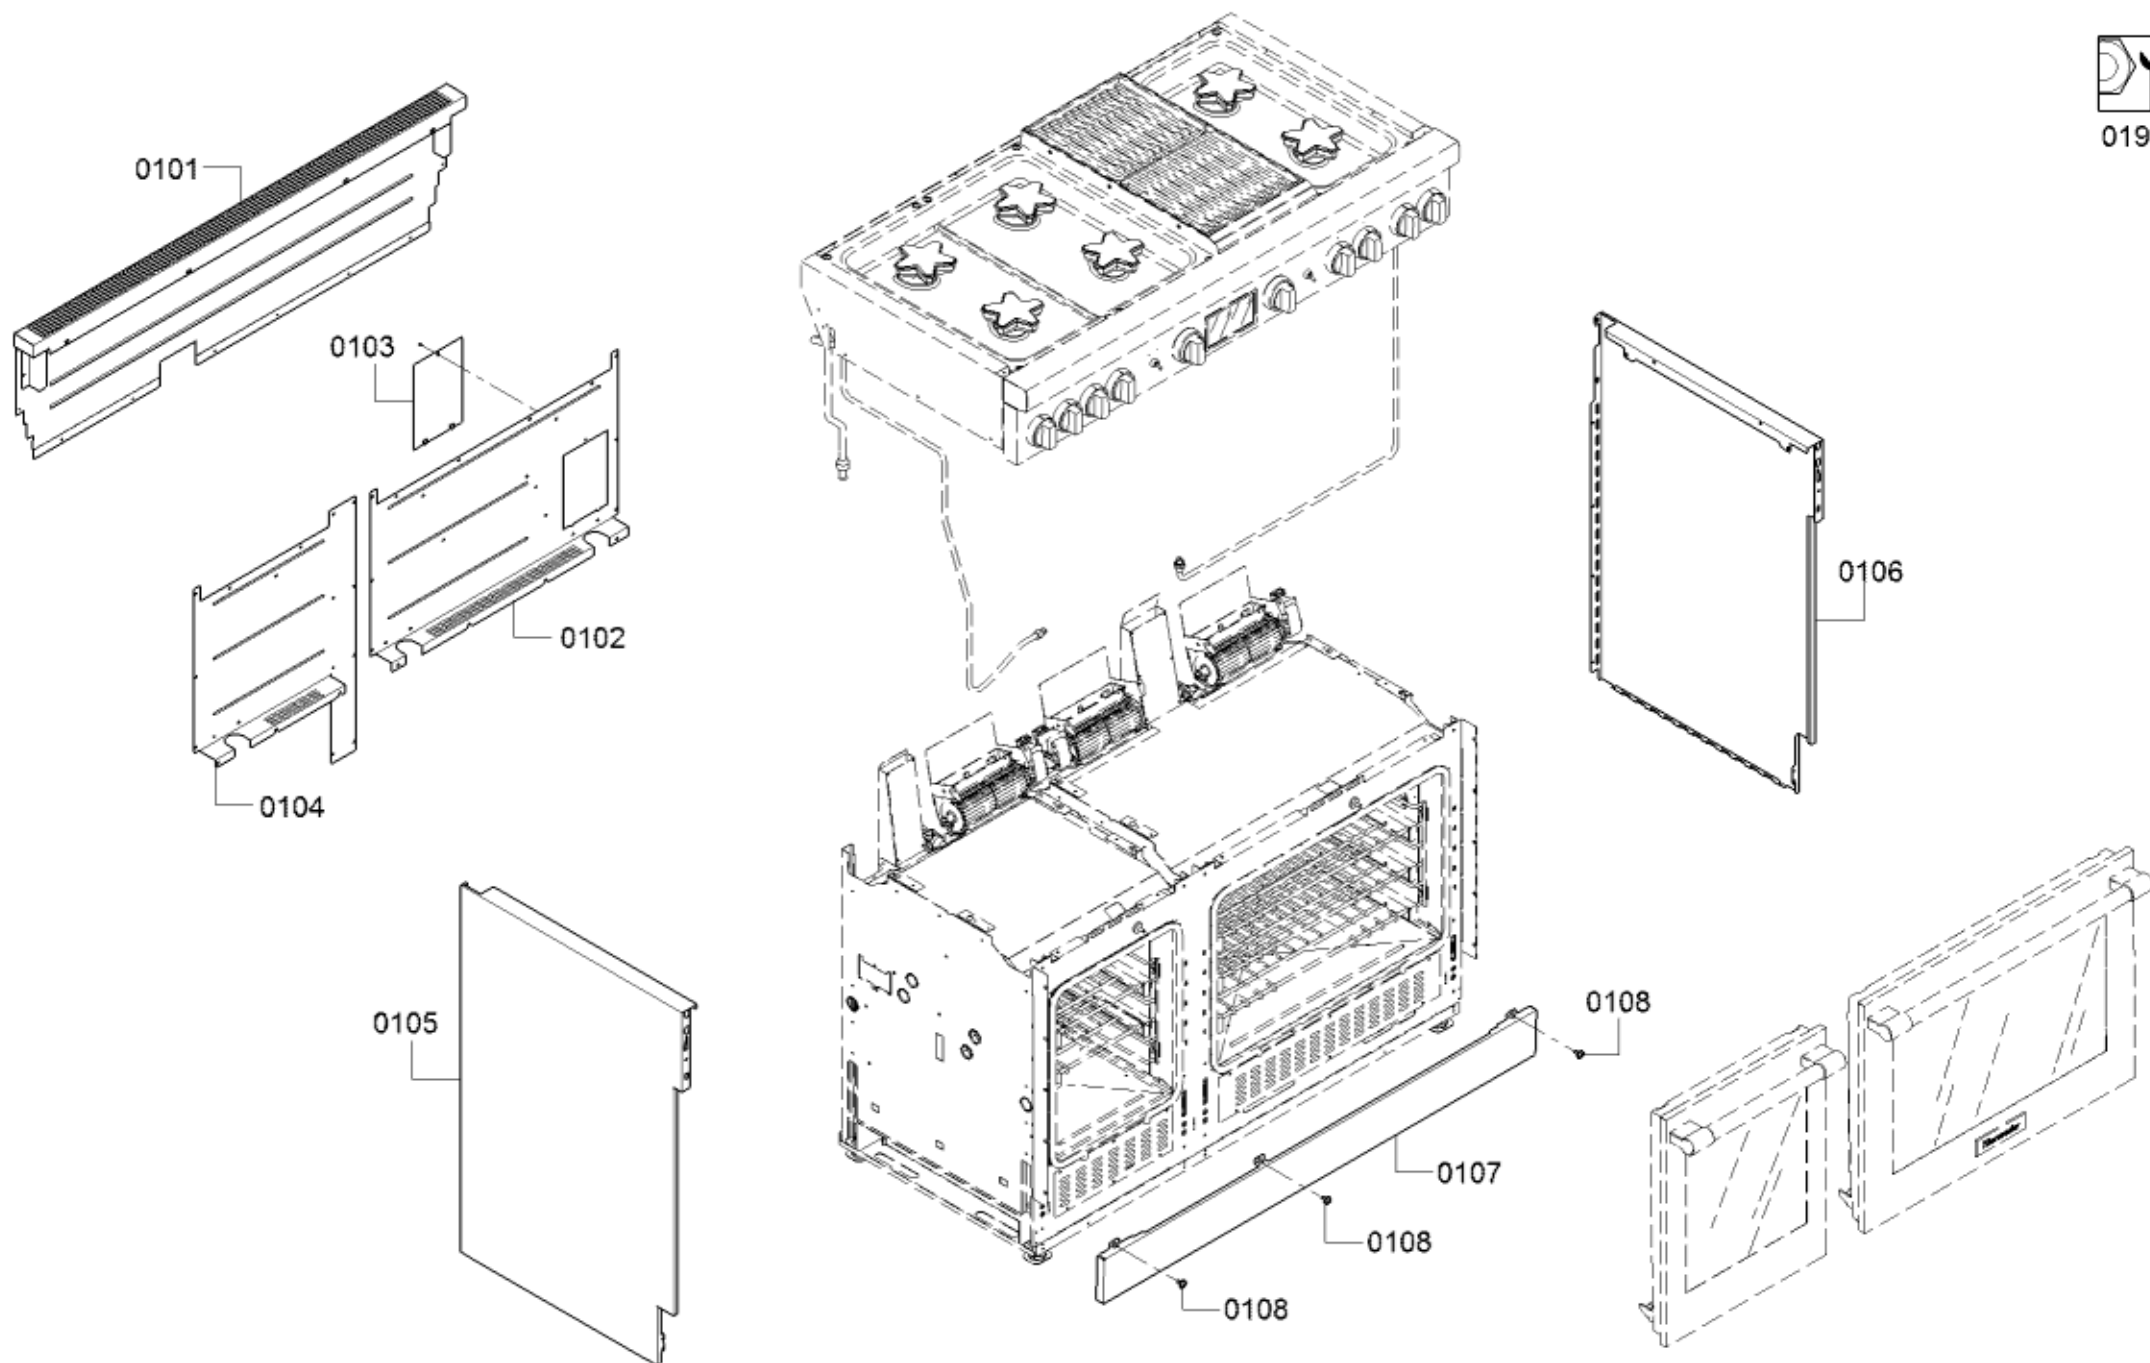

0199

Position ID	Part number.	Replaces:	Description
0101	00146135		Back wall panel
0102	11031592		Back panel
0103	00649417	00752161	Cover
0104	20000372		Panel
0105	20000373		Panel side
0106	00719250		Panel side
0107	00771304		Front panel
0108	00623741		Screw
8007	12025444		Nozzle set liquid gas

Position ID	Part number.	Replaces:	Description
0201	12024418		Module-relay
0202	12024417		Module-relay
0203	00617931		Display
0205	00609115		Switch
0206	11032495		Display module not programmed
0209	12028681		Switch-selector
0211	23000460		Support
0213	20000024		Panel-facia
0214	10008212		Screw
0215	10008201		Ring
0216	00418122		Ring
0217	10010231		Encoder
0218	10008199		Knob
0219	10008200		Knob
0221	10011932		Ring
0222	10011933		Ring
0223	10008226		Bracket
0224	00629049		Energy regulator
0225	00617886		Display
0227	10011934		Knob
0228	10008225		Knob
8007	12025444		Nozzle set liquid gas
0206	12028875		Display module programmed
0212	00623615		Nut

Position ID	Part number.	Replaces:	Description
0501	11030914		Gas tap
0502	11030913		Gas tap
0503	11032796		Gas tap
0504	11032797		Gas tap
0505	11030916		Gas tap
0506	11030915		Gas tap
0507	00719264		Tube
0508	11030971		Gas tap
0509	11032982		Gas tap
0510	11030970		Gas tap
0511	00605061		Valve-two way
0512	11032984		Gas tap
0513	00607662		Connection
0514	00423093		Valve
0516	00427661		Connection piece
0517	00601543		Connection
0518	10011560		Connection piece
0520	10010270		Pipe connection piece
0521	11032983		Gas tap
0522	10003806		Valve
0523	10009155		Valve
0524	00420807		Screw
0525	00779008		Manifold
0526	20000265		Manifold
0528	00754658		Regulator-pressure
0529	10010200		Adapter
0530	11030960		Gas tap