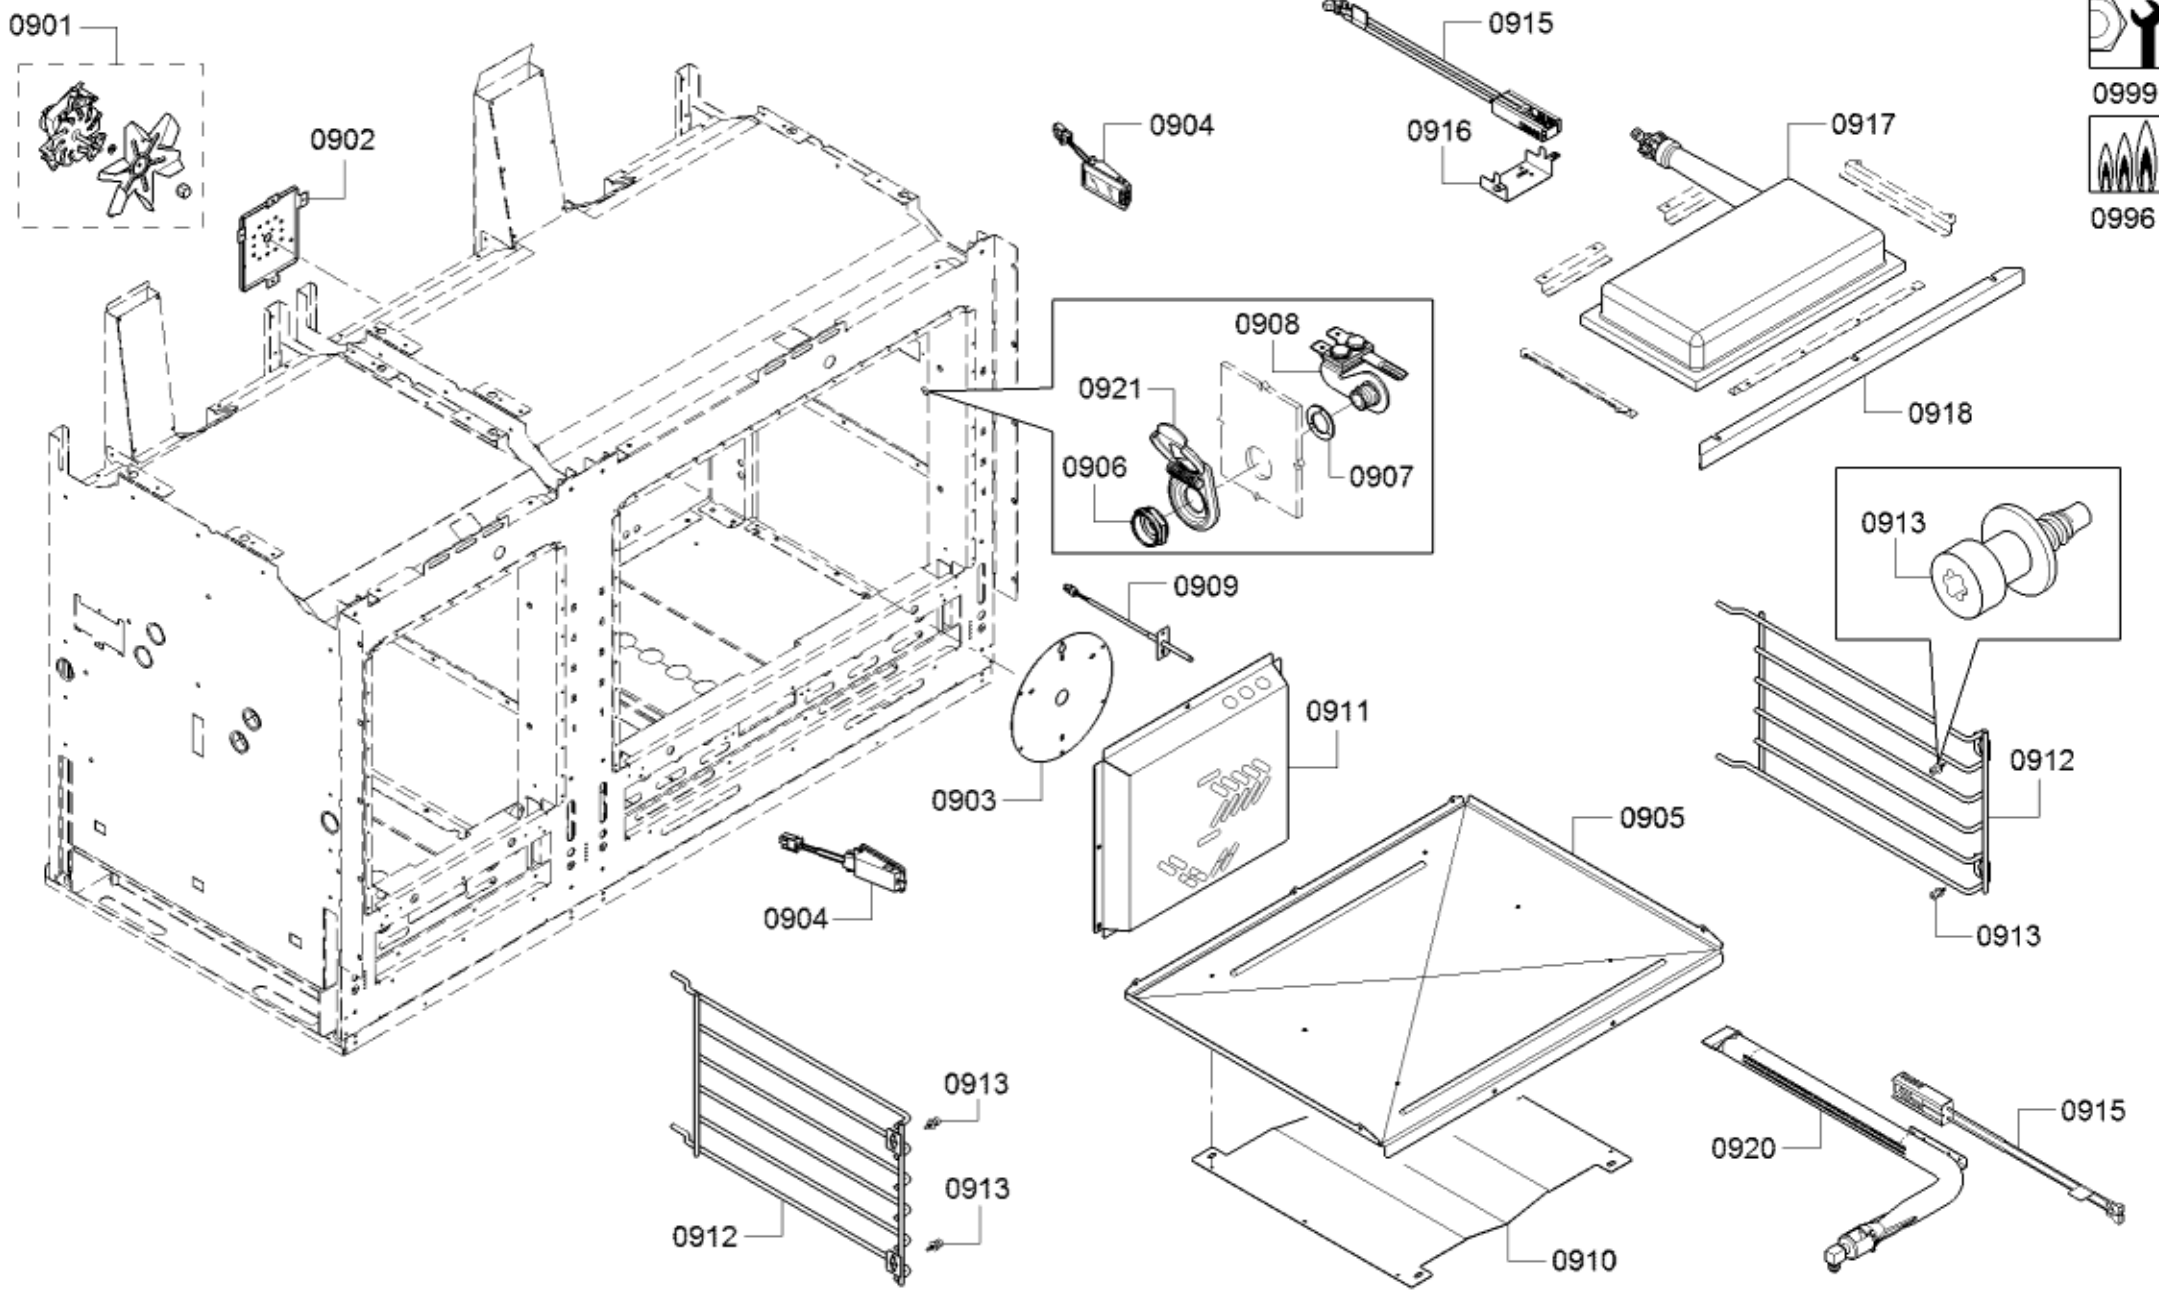

Position ID	Part number.	Replaces:	Description
0501	11030914		Gas tap
0502	11030913		Gas tap
0503	11032796		Gas tap
0504	11032797		Gas tap
0505	11030916		Gas tap
0506	11030915		Gas tap
0507	00719264		Tube
0508	11030971		Gas tap
0509	11032982		Gas tap
0510	11030970		Gas tap
0511	00605061		Valve-two way
0512	11032984		Gas tap
0513	00607662		Connection
0514	00423093		Valve
0516	00427661		Connection piece
0517	00601543		Connection
0518	10011560		Connection piece
0520	10010270		Pipe connection piece
0521	11032983		Gas tap
0522	10003806		Valve
0523	10009155		Valve
0524	00420807		Screw
0525	00779008		Manifold
0526	20000265		Manifold
0528	00754658		Regulator-pressure
0529	10010200		Adapter
0530	11030960		Gas tap

Position ID	Part number.	Replaces:	Description
0701	11032521		Control module programmed
0701	12025831		Control module not programmed
0702	00418283		Support
0703	12024477	12034882	Control module
0704	12028138		Limiter-temperature
0706	10005470		Control module
0707	00489194		Transformer
0709	10008933		Clip
0710	10008207		Ignition cable
0710	10010202		Clip
0711	12024415		Ignition cable
0712	12026846		Cable harness
0713	12028682		Cable harness
0714	12024414		Cable harness
0715	12028039		Cable harness
0716	12028077		Cable harness set
0717	12026925		Cable harness
0719	12028683		Cable harness
0720	12026870		Cable harness
0721	12024436		Cable harness
0723	12026868		Cable harness
0725	10010201		Adapter
0726	12026928		Cable harness
0730	12024442		Cable harness
0731	10011798		Cable harness
8007	12025444		Nozzle set liquid gas
0732	00656309	00752650	Power cord

0708	12031987		Connectivity module
0733	00423966		Cable strap

0896

Position ID	Part number.	Replaces:	Description
0804	10007424		Lamp
0805	11032986		Lining
0809	00627375		Temperature sensor
0813	10011396		Bolt
8007	12025444		Nozzle set liquid gas
0810	11030966		Plate
0810	11032987		Deflector
0812	00146140		Support
0816	00600909		Bracket
0817	20000383		Burner pipe
0820	00701957		Burner
0815	00492431		Igniter