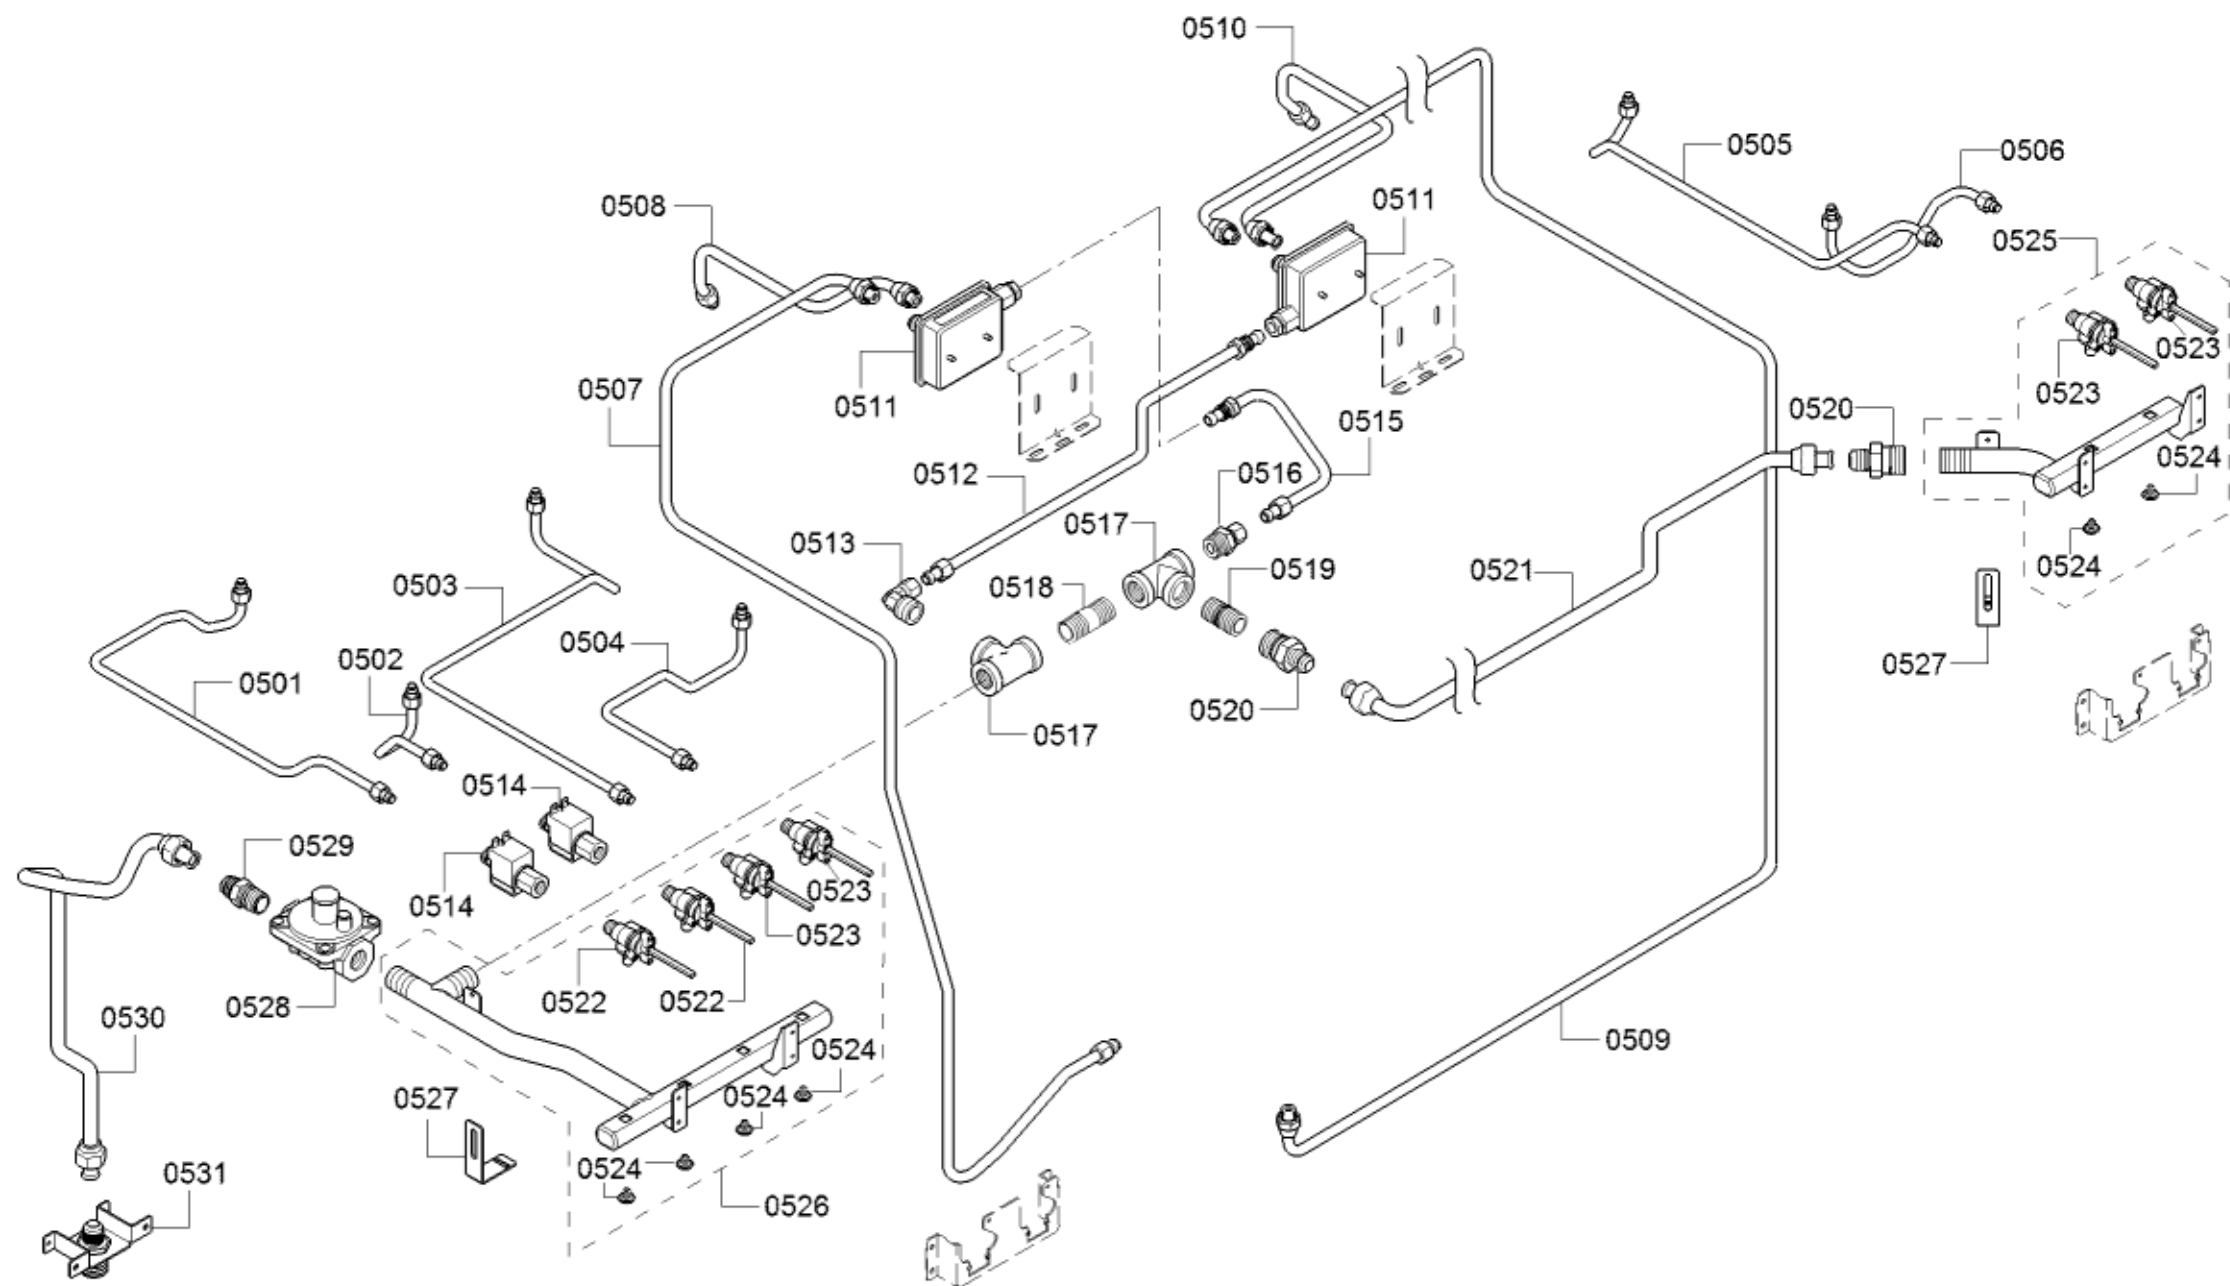

Position ID	Part number.	Replaces:	Description
0301	10004490		Burner cap
0302	10004489		Burner cap
0303	10004493		Burner
0304	10004492		Burner
0305	10004495		Venturi nozzle
0306	10006471		Electrode
0308	10004498		Burner housing
0309	10004497		Burner housing
0311	10006793		Jet
0312	10006797		Jet
0313	12007259		Ignition device
0314	00701902		Rail
0315	00687075		Tray
0316	12024446		Heat shield
8007	12025444		Nozzle set liquid gas
0307	10008211		Screw
0310	10004531		Screw

0496

Position ID	Part number.	Replaces:	Description
0401	10004490		Burner cap
0402	10004489		Burner cap
0403	10004493		Burner
0404	10004492		Burner
0405	10004495		Venturi nozzle
0406	10006471		Electrode
0408	10004498		Burner housing
0409	10004497		Burner housing
0411	10006793		Jet
0412	10006797		Jet
0413	12007259		Ignition device
0414	00701902		Rail
0415	11013687		Hob top
0416	10008221		Heat shield
8007	12025444		Nozzle set liquid gas
0407	10008211		Screw
0410	10004531		Screw

Position ID	Part number.	Replaces:	Description
0501	11030914		Gas tap
0502	11030913		Gas tap
0503	11032796		Gas tap
0504	11032797		Gas tap
0505	11030916		Gas tap
0506	11030915		Gas tap
0507	00719264		Tube
0508	11030971		Gas tap
0509	11032982		Gas tap
0510	11030970		Gas tap
0511	00605061		Valve-two way
0512	11032984		Gas tap
0513	00607662		Connection
0514	00423093		Valve
0516	00427661		Connection piece
0517	00601543		Connection
0518	10011560		Connection piece
0520	10010270		Pipe connection piece
0521	11032983		Gas tap
0522	10003806		Valve
0523	10009155		Valve
0524	00420807		Screw
0525	00779008		Manifold
0526	20000265		Manifold
0528	00754658		Regulator-pressure
0529	10010200		Adapter
0530	11030960		Gas tap