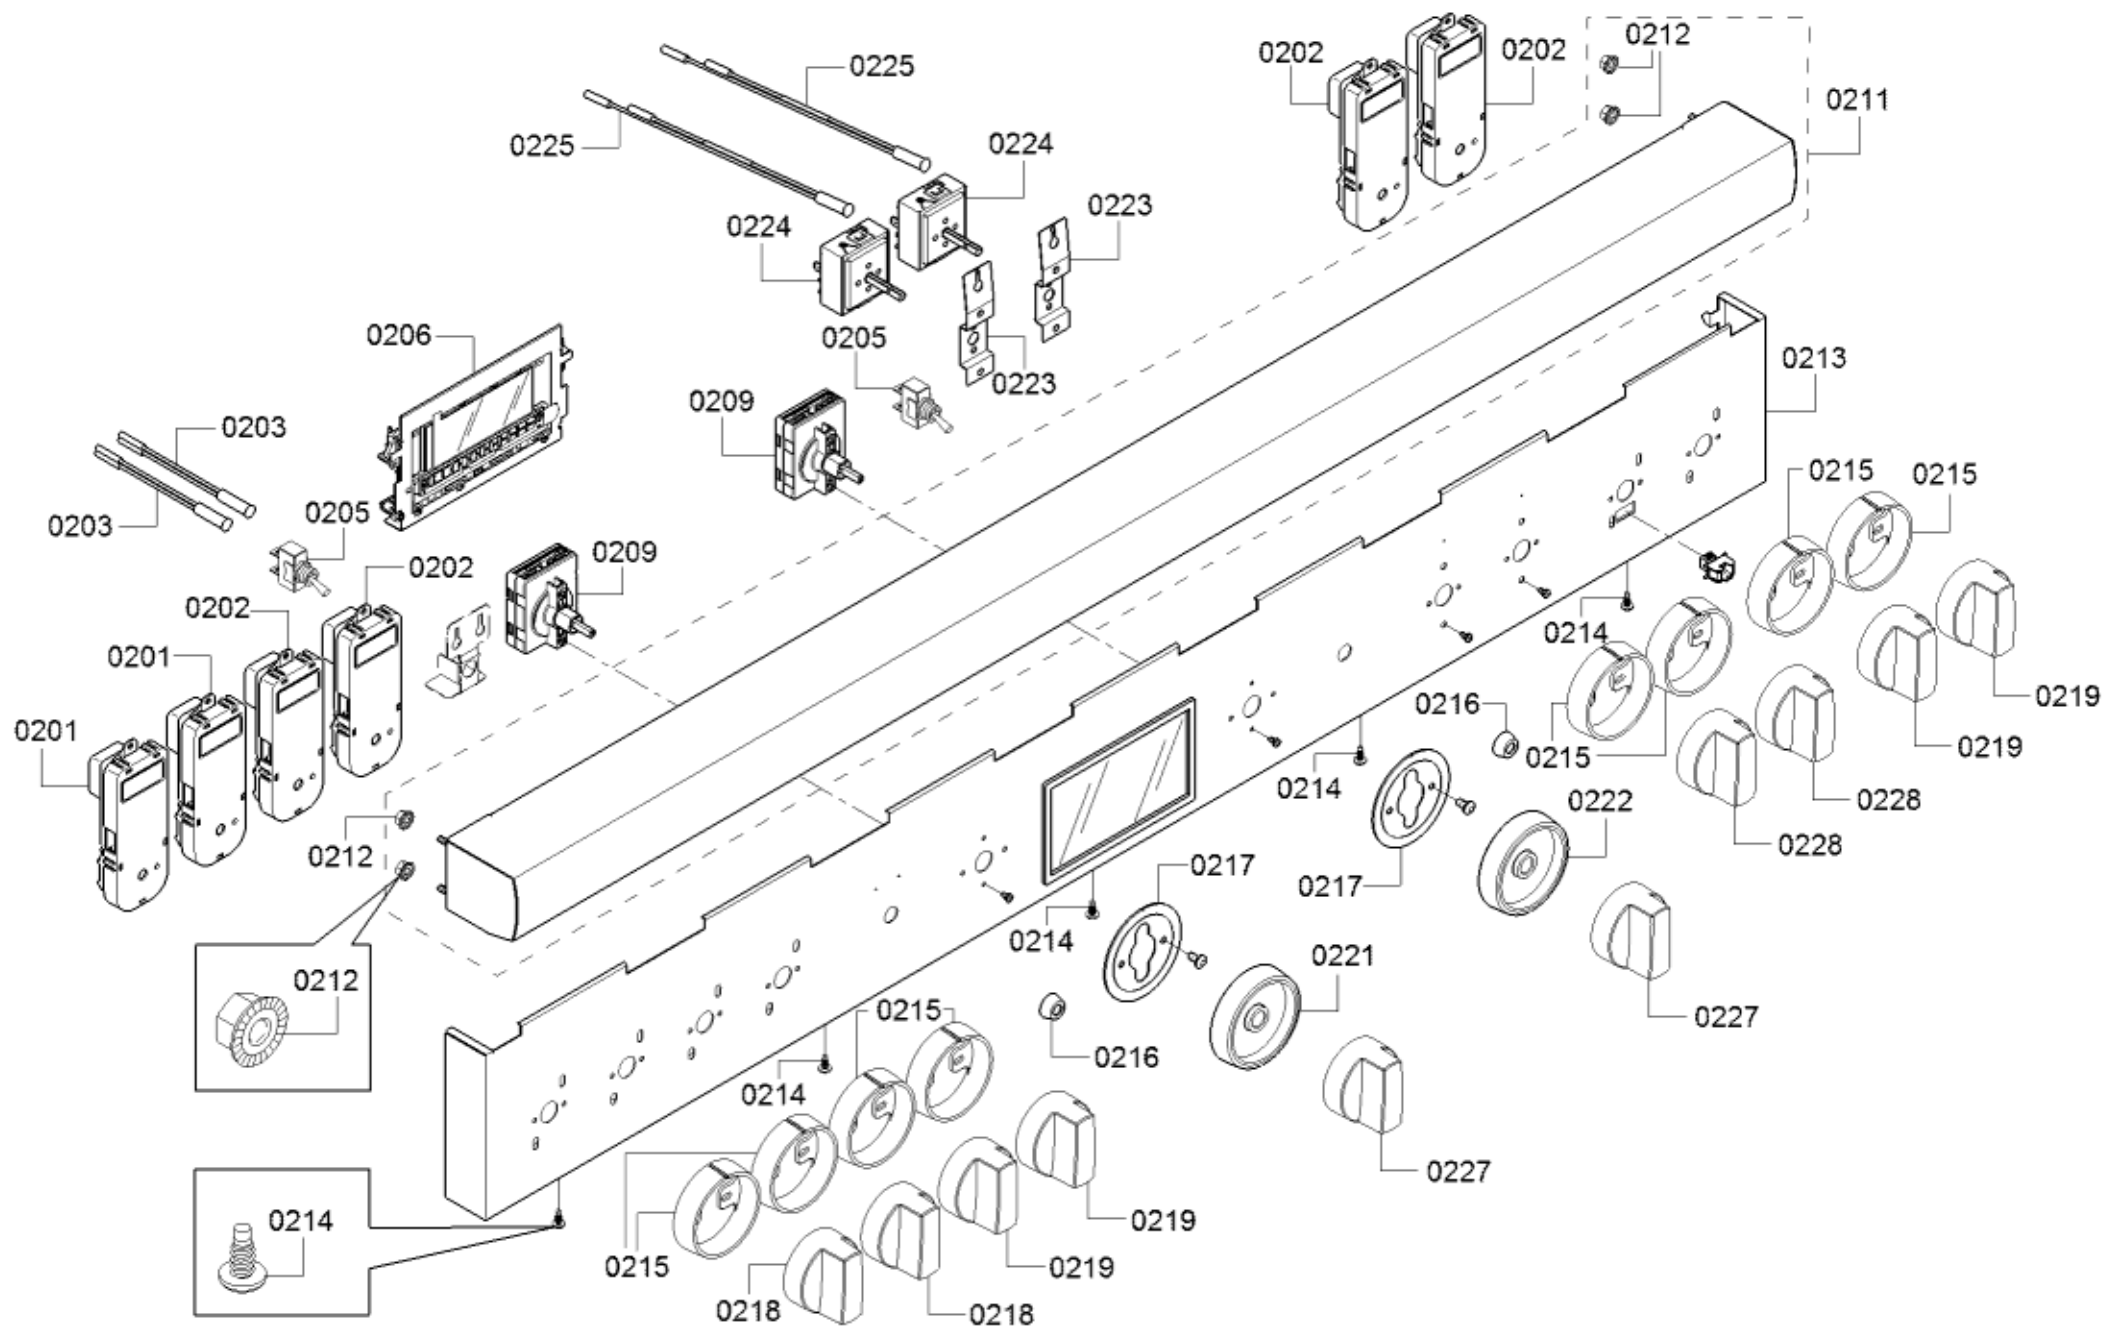

0199

Position ID	Part number.	Replaces:	Description
0101	00146135		Back wall panel
0102	11031592		Back panel
0103	00649417	00752161	Cover
0104	20000372		Panel
0105	20000373		Panel side
0106	00719250		Panel side
0107	00771304		Front panel
0108	00623741		Screw
8007	12025444		Nozzle set liquid gas

Position ID	Part number.	Replaces:	Description
0201	12024418		Module-relay
0202	12024417		Module-relay
0203	00617931		Display
0205	00609115		Switch
0206	11032495		Display module not programmed
0209	12028681		Switch-selector
0211	23000460		Support
0213	20000024		Panel-facia
0214	10008212		Screw
0215	10008201		Ring
0216	00418122		Ring
0217	10010231		Encoder
0218	10008199		Knob
0219	10008200		Knob
0221	10011932		Ring
0222	10011933		Ring
0223	10008226		Bracket
0224	00629049		Energy regulator
0225	00617886		Display
0227	10011934		Knob
0228	10008225		Knob
8007	12025444		Nozzle set liquid gas
0206	12028875		Display module programmed
0212	00623615		Nut

Position ID	Part number.	Replaces:	Description
0501	11030914		Gas tap
0502	11030913		Gas tap
0503	11032796		Gas tap
0504	11032797		Gas tap
0505	11030916		Gas tap
0506	11030915		Gas tap
0507	00719264		Tube
0508	11030971		Gas tap
0509	11032982		Gas tap
0510	11030970		Gas tap
0511	00605061		Valve-two way
0512	11032984		Gas tap
0513	00607662		Connection
0514	00423093		Valve
0516	00427661		Connection piece
0517	00601543		Connection
0518	10011560		Connection piece
0520	10010270		Pipe connection piece
0521	11032983		Gas tap
0522	10003806		Valve
0523	10009155		Valve
0524	00420807		Screw
0525	00779008		Manifold
0526	20000265		Manifold
0528	00754658		Regulator-pressure
0529	10010200		Adapter
0530	11030960		Gas tap