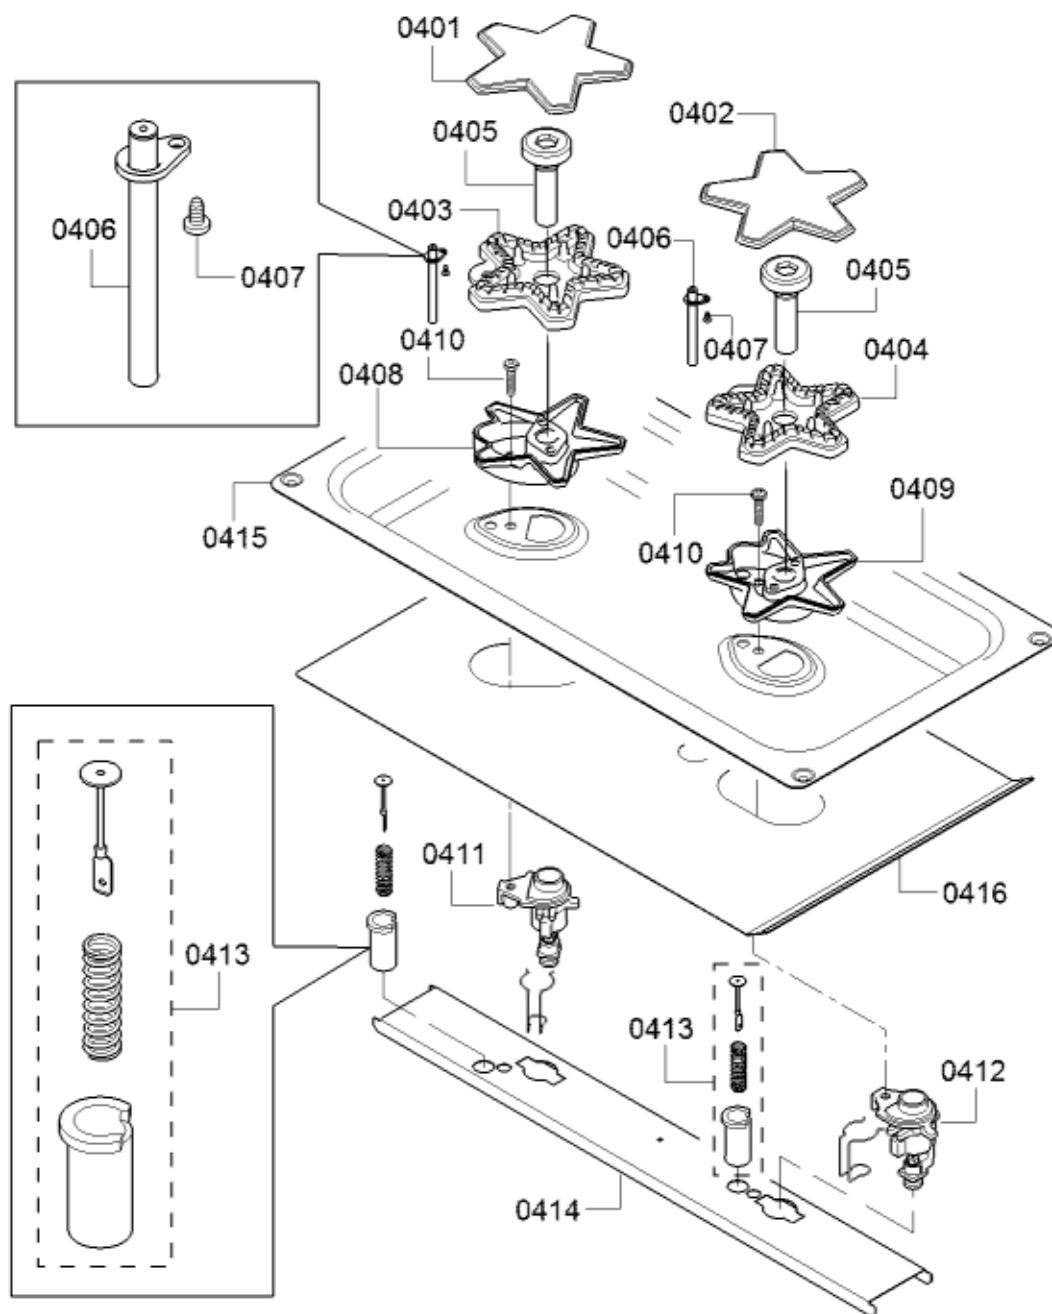

Position ID	Part number.	Replaces:	Description
0301	10004490		Burner cap
0302	10004489		Burner cap
0303	10004493		Burner
0304	10004492		Burner
0305	10004495		Venturi nozzle
0306	10006471		Electrode
0308	10004498		Burner housing
0309	10004497		Burner housing
0311	10006793		Jet
0312	10006797		Jet
0313	12007259		Ignition device
0314	00701902		Rail
0315	00687075		Tray
0316	12024446		Heat shield
8007	12025444		Nozzle set liquid gas
0307	10008211		Screw
0310	10004531		Screw

0496

Position ID	Part number.	Replaces:	Description
0401	10004490		Burner cap
0402	10004489		Burner cap
0403	10004493		Burner
0404	10004492		Burner
0405	10004495		Venturi nozzle
0406	10006471		Electrode
0408	10004498		Burner housing
0409	10004497		Burner housing
0411	10006793		Jet
0412	10006797		Jet
0413	12007259		Ignition device
0414	00701902		Rail
0415	11013687		Hob top
0416	10008221		Heat shield
8007	12025444		Nozzle set liquid gas
0407	10008211		Screw
0410	10004531		Screw

Position ID	Part number.	Replaces:	Description
0501	11030914		Gas tap
0502	11030913		Gas tap
0503	11032796		Gas tap
0504	11032797		Gas tap
0505	11030916		Gas tap
0506	11030915		Gas tap
0507	00719264		Tube
0508	11030971		Gas tap
0509	11032982		Gas tap
0510	11030970		Gas tap
0511	00605061		Valve-two way
0512	11032984		Gas tap
0513	00607662		Connection
0514	00423093		Valve
0516	00427661		Connection piece
0517	00601543		Connection
0518	10011560		Connection piece
0520	10010270		Pipe connection piece
0521	11032983		Gas tap
0522	10003806		Valve
0523	10009155		Valve
0524	00420807		Screw
0525	00779008		Manifold
0526	20000265		Manifold
0528	00754658		Regulator-pressure
0529	10010200		Adapter
0530	11030960		Gas tap