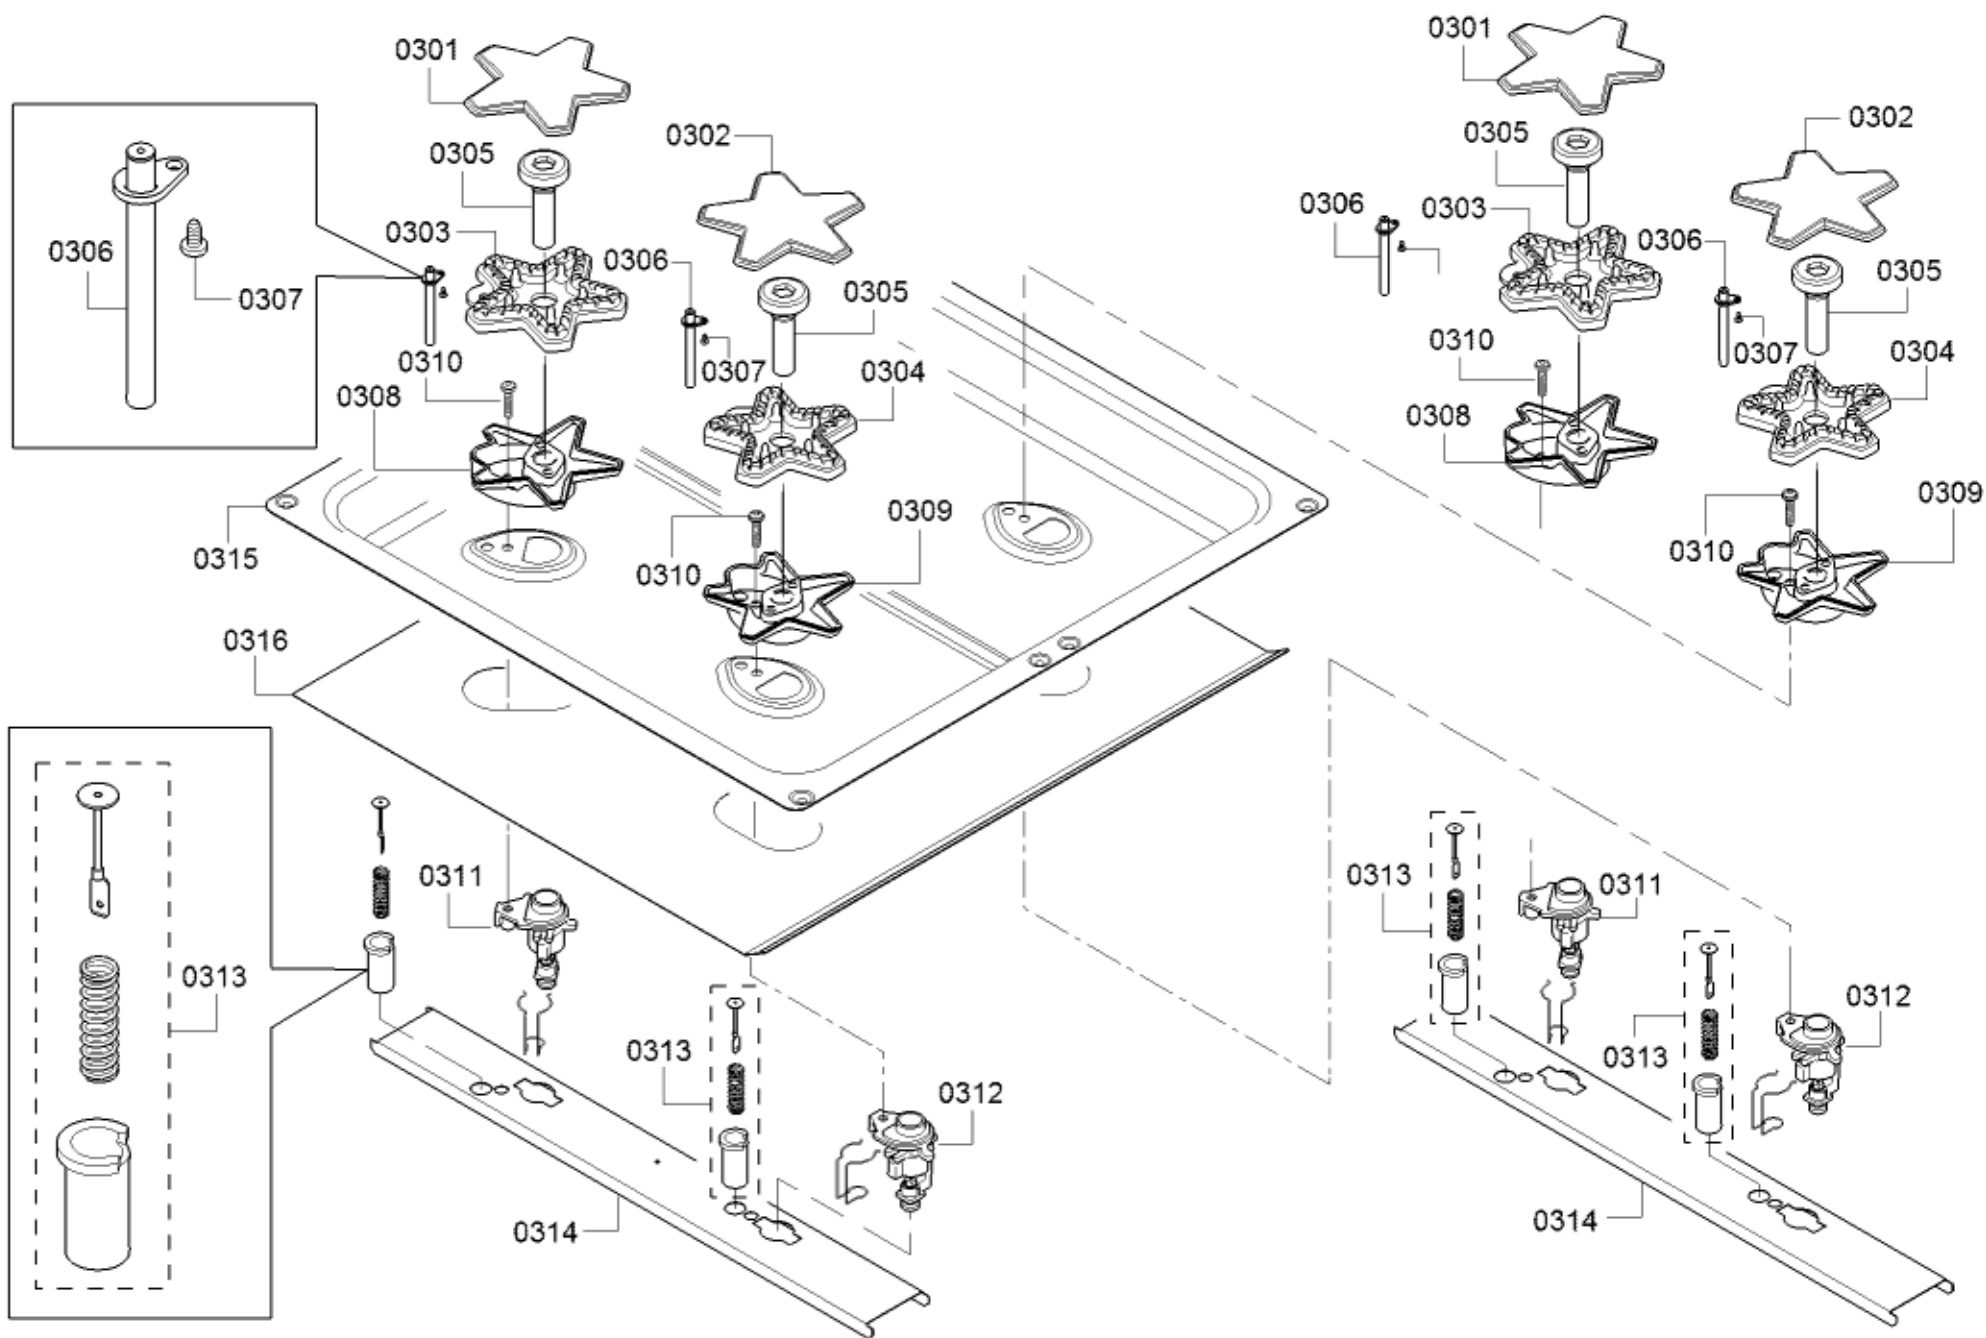

0199

Position ID	Part number.	Replaces:	Description
0101	00146135		Back wall panel
0102	11031592		Back panel
0103	00649417	00752161	Cover
0104	20000372		Panel
0105	20000373		Panel side
0106	00719250		Panel side
0107	00771304		Front panel
0108	00623741		Screw
8007	12025444		Nozzle set liquid gas

Position ID	Part number.	Replaces:	Description
0201	12024418		Module-relay
0202	12024417		Module-relay
0203	00617931		Display
0205	00609115		Switch
0206	11032495		Display module not programmed
0209	12028681		Switch-selector
0211	23000460		Support
0213	20000024		Panel-facia
0214	10008212		Screw
0215	10008201		Ring
0216	00418122		Ring
0217	10010231		Encoder
0218	10008199		Knob
0219	10008200		Knob
0221	10011932		Ring
0222	10011933		Ring
0223	10008226		Bracket
0224	00629049		Energy regulator
0225	00617886		Display
0227	10011934		Knob
0228	10008225		Knob
8007	12025444		Nozzle set liquid gas
0206	12028875		Display module programmed
0212	00623615		Nut

Position ID	Part number.	Replaces:	Description
0501	11030914		Gas tap
0502	11030913		Gas tap
0503	11032796		Gas tap
0504	11032797		Gas tap
0505	11030916		Gas tap
0506	11030915		Gas tap
0507	00719264		Tube
0508	11030971		Gas tap
0509	11032982		Gas tap
0510	11030970		Gas tap
0511	00605061		Valve-two way
0512	11032984		Gas tap
0513	00607662		Connection
0514	00423093		Valve
0516	00427661		Connection piece
0517	00601543		Connection
0518	10011560		Connection piece
0520	10010270		Pipe connection piece
0521	11032983		Gas tap
0522	10003806		Valve
0523	10009155		Valve
0524	00420807		Screw
0525	00779008		Manifold
0526	20000265		Manifold
0528	00754658		Regulator-pressure
0529	10010200		Adapter
0530	11030960		Gas tap