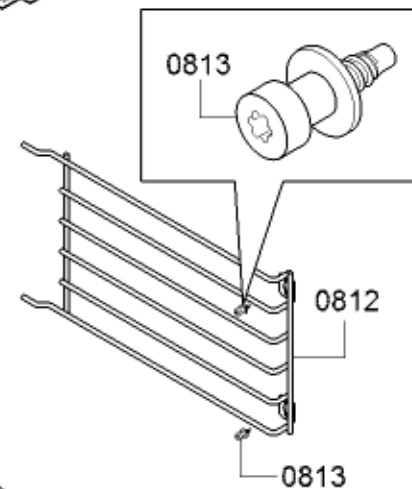

0528	00754658		Regulator-pressure
0529	10010200		Adapter
0530	11030960		Gas tap
0531	10010197		Bracket

Position ID	Part number.	Replaces:	Description
0601	12024441		Frame
0602	10008228		Screw
0603	00634163		Clip
0606	00145749		Grill grid
0607	11030956		Heating element
0608	10008210		Screw
0609	11030067		Grill accessories
0610	11030015		Tray for Ceramic Briquettes (for PABRICKBKW)
0611	00098049		Salver
0612	12004405		Temperature sensor
0613	10008210		Screw
0614	00634165		Bracket
0615	10008210		Screw
0616	12006463		Cable harness
0604	00321402		Ring
0605	10008210		Screw

Position ID	Part number.	Replaces:	Description
0701	11032521		Control module programmed
0701	12025831		Control module not programmed
0702	00418283		Support
0703	12024477	12034882	Control module
0704	12028138		Limiter-temperature
0706	10005470		Control module
0707	00489194		Transformer
0709	10008933		Clip
0710	10008207		Ignition cable
0710	10010202		Clip
0711	12024415		Ignition cable
0712	12026846		Cable harness
0713	12028682		Cable harness
0714	12024414		Cable harness
0715	12028039		Cable harness
0716	12028077		Cable harness set
0717	12026925		Cable harness
0719	12028683		Cable harness
0720	12026870		Cable harness
0721	12024436		Cable harness
0723	12026868		Cable harness
0725	10010201		Adapter
0726	12026928		Cable harness
0730	12024442		Cable harness
0731	12028136		Adapter
0732	00656309	00752650	Power cord
0708	12031987		Connectivity module

0733

00423966

Cable strap

0896

Position ID	Part number.	Replaces:	Description
0804	10007424		Lamp
0805	11032986		Lining
0809	00627375		Temperature sensor
0810	11030966		Plate
0810	11032987		Deflector
0812	00146140		Support
0813	10011396		Bolt
0815	00492431		Igniter
0816	00600909		Bracket
0817	20000383		Burner pipe
0820	00701957		Burner