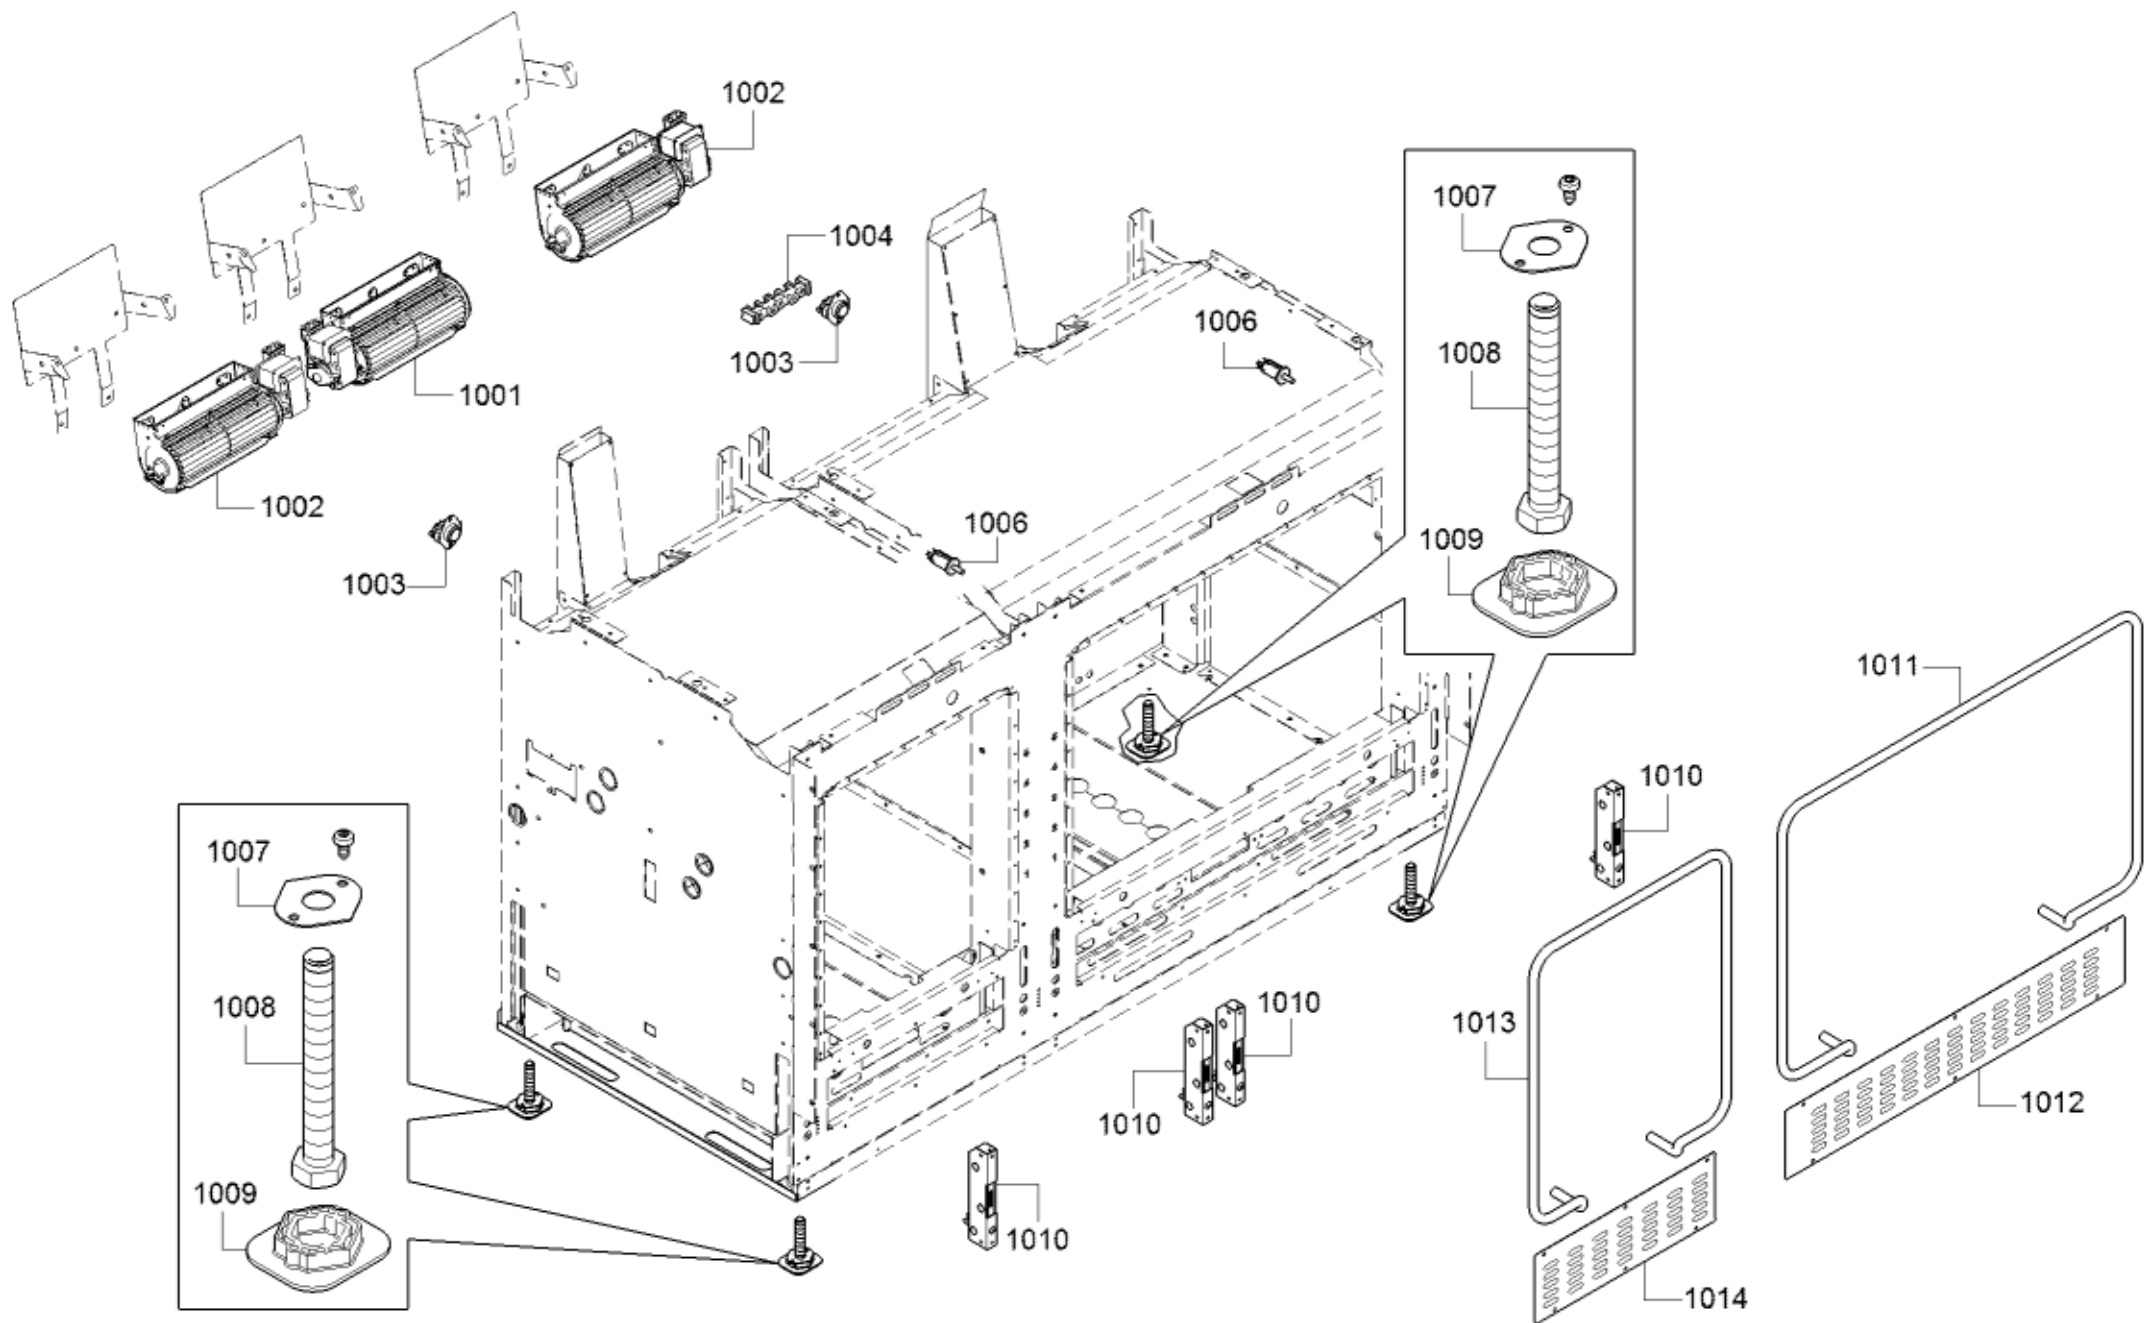

Position ID	Part number.	Replaces:	Description
0501	11030914		Gas tap
0502	11030913		Gas tap
0503	11032796		Gas tap
0504	11032797		Gas tap
0505	11030916		Gas tap
0506	11030915		Gas tap
0507	00719264		Tube
0508	11030971		Gas tap
0509	11032982		Gas tap
0510	11030970		Gas tap
0511	00605061		Valve-two way
0512	11032984		Gas tap
0513	00607662		Connection
0514	00423093		Valve
0515	11032985		Gas tap
0516	00427661		Connection piece
0517	00601543		Connection
0518	10011560		Connection piece
0519	10011560		Connection piece
0520	10010270		Pipe connection piece
0521	11032983		Gas tap
0522	10003806		Valve
0523	10009155		Valve
0524	00420807		Screw
0525	00779008		Manifold
0526	20000265		Manifold
0527	10009569		Bracket

0733

00423966

Cable strap

0896

Position ID	Part number.	Replaces:	Description
0804	10007424		Lamp
0805	11032986		Lining
0809	00627375		Temperature sensor
0810	11030966		Plate
0810	11032987		Deflector
0812	00146140		Support
0813	10011396		Bolt
0815	00492431		Igniter
0816	00600909		Bracket
0817	20000383		Burner pipe
0820	00701957		Burner

Position ID	Part number.	Replaces:	Description
0901	00497756		Motor
0902	00489178		Bracket
0903	00479238		Cover
0904	10007424		Lamp
0905	20000102		Lining
0906	10010225		Nut
0907	00605039		Washer
0908	10008183		Socket
0909	00627375		Temperature sensor
0910	11030966		Plate
0911	11030909		Cover
0912	00146140		Support
0913	10011396		Bolt
0915	00492431		Igniter
0916	00600909		Bracket
0917	11030965		Burner
0918	00445814		Guide
0920	11032345		Burner pipe
0921	10020313		Cover