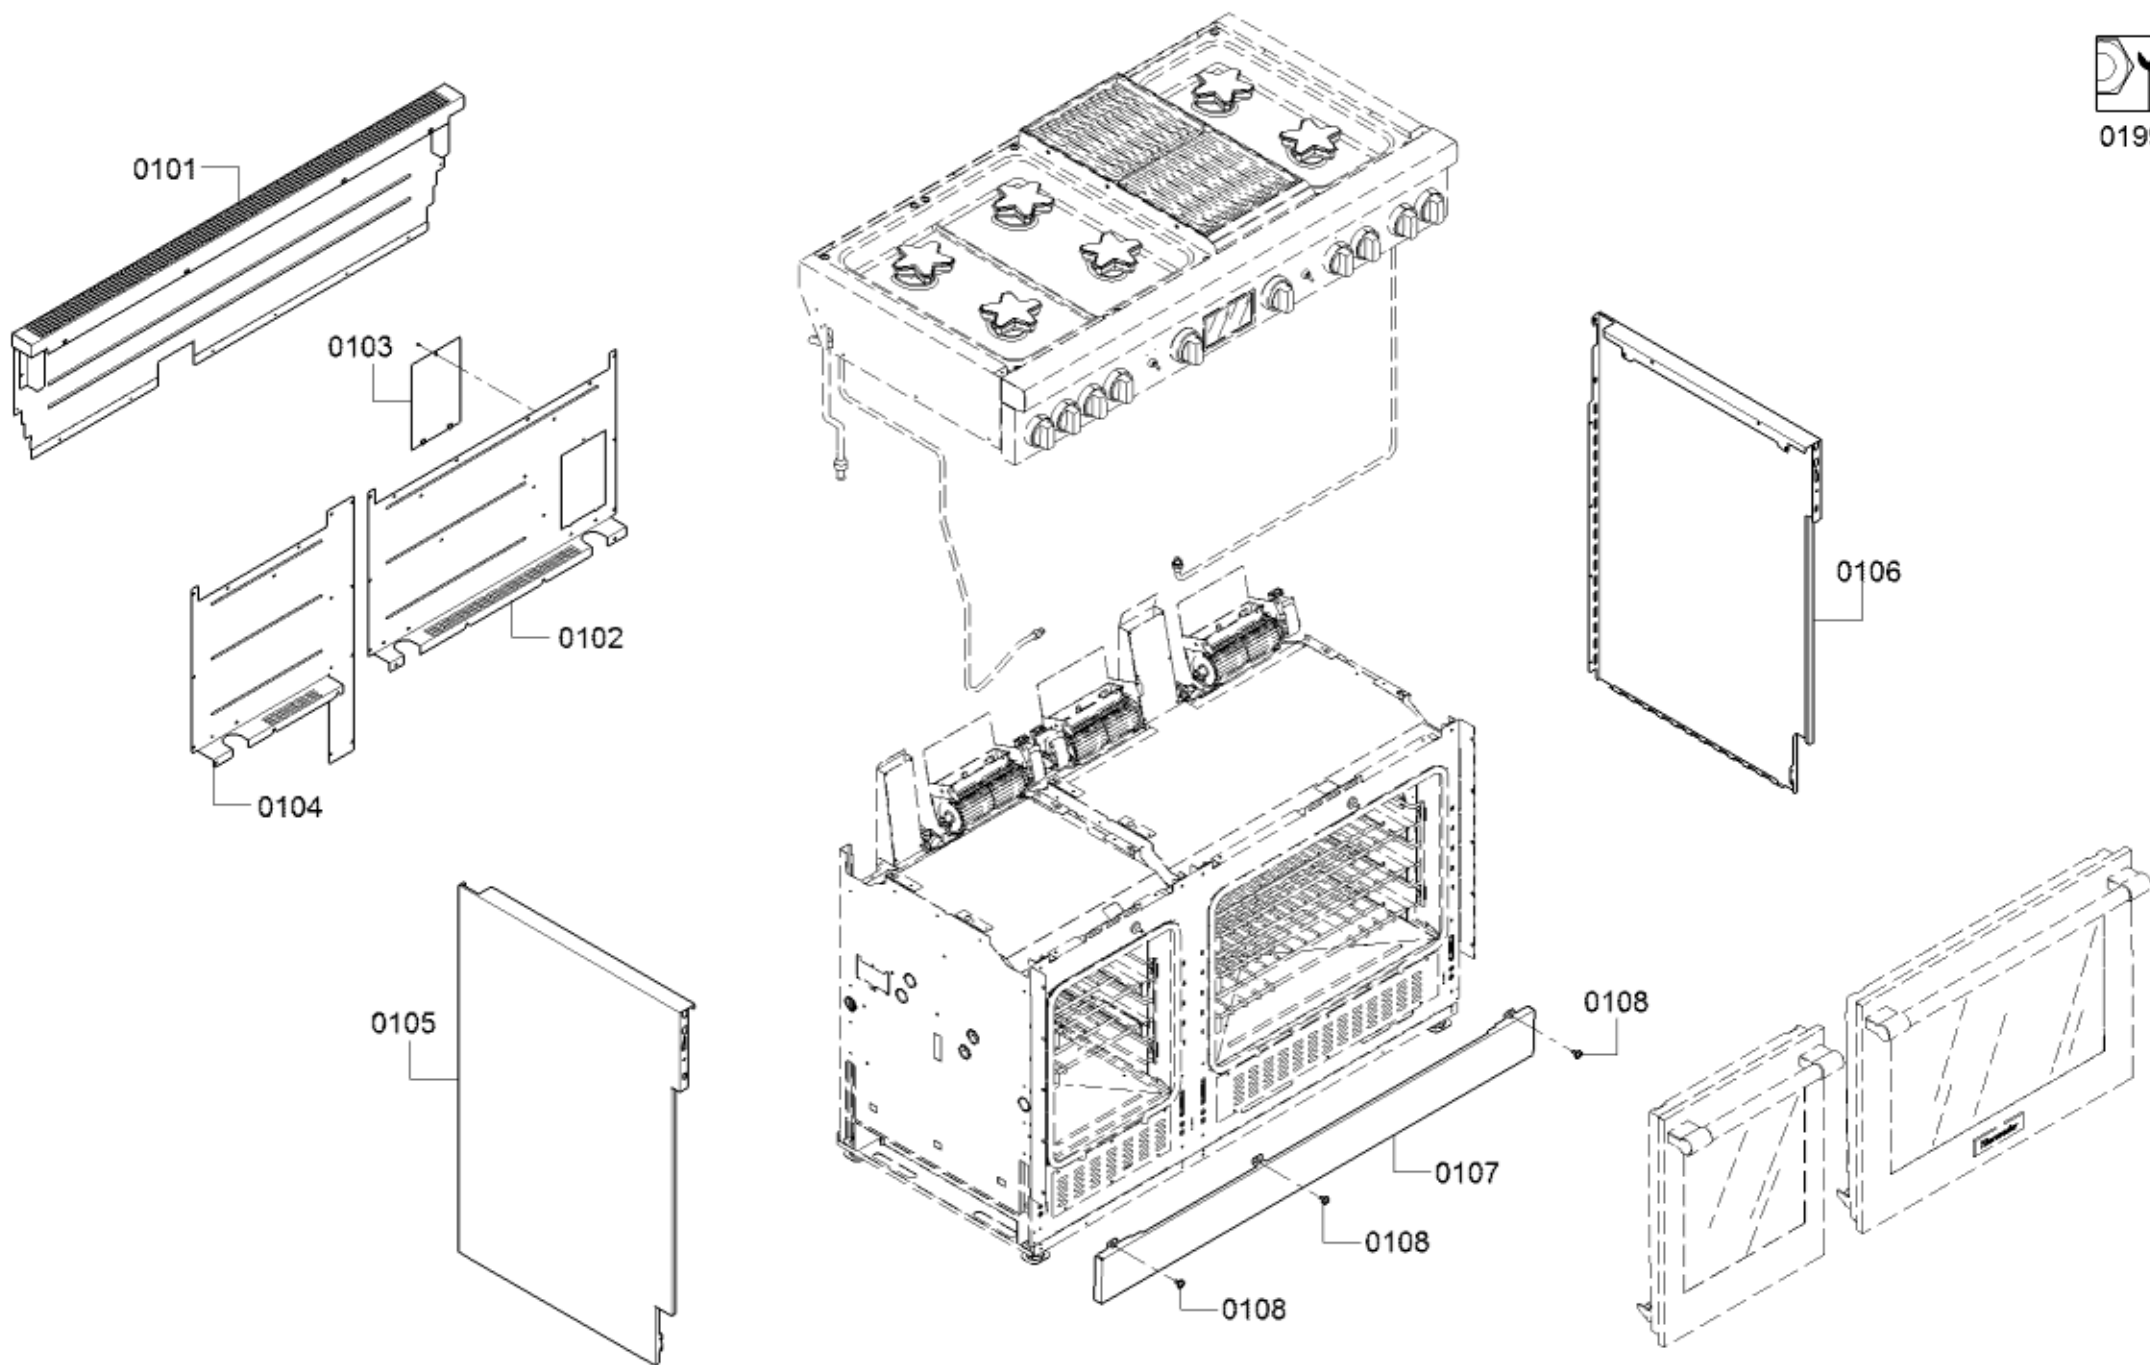

0199

Position ID	Part number.	Replaces:	Description
0101	00146135		Back wall panel
0102	11031592		Back panel
0103	00649417	00752161	Cover
0104	20000372		Panel
0105	20000373		Panel side
0106	00719250		Panel side
0107	00771304		Front panel
0108	00623741		Screw

Position ID	Part number.	Replaces:	Description
0201	12024418		Module-relay
0202	12024417		Module-relay
0203	00617931		Display
0205	00609115		Switch
0206	11032495		Display module not programmed
0206	12028875		Display module programmed
0209	12028681		Switch-selector
0211	23000460		Support
0213	20000024		Panel-facia
0214	10008212		Screw
0215	10008201		Ring
0216	00418122		Ring
0217	10010231		Encoder
0218	10008199		Knob
0219	10008200		Knob
0221	10011932		Ring
0222	10011933		Ring
0223	10008226		Bracket
0224	00629049		Energy regulator
0225	00617886		Display
0227	10011934		Knob
0228	10008225		Knob
0212	00623615		Nut

Position ID	Part number.	Replaces:	Description
0301	10004490		Burner cap
0302	10004489		Burner cap
0303	10004493		Burner
0304	10004492		Burner
0305	10004495		Venturi nozzle
0306	10006471		Electrode
0307	10008211		Screw
0308	10004498		Burner housing
0309	10004497		Burner housing
0310	10004531		Screw
0311	10006793		Jet
0312	10006797		Jet
0313	12007259		Ignition device
0314	00701902		Rail
0315	00687075		Tray
0316	12024446		Heat shield