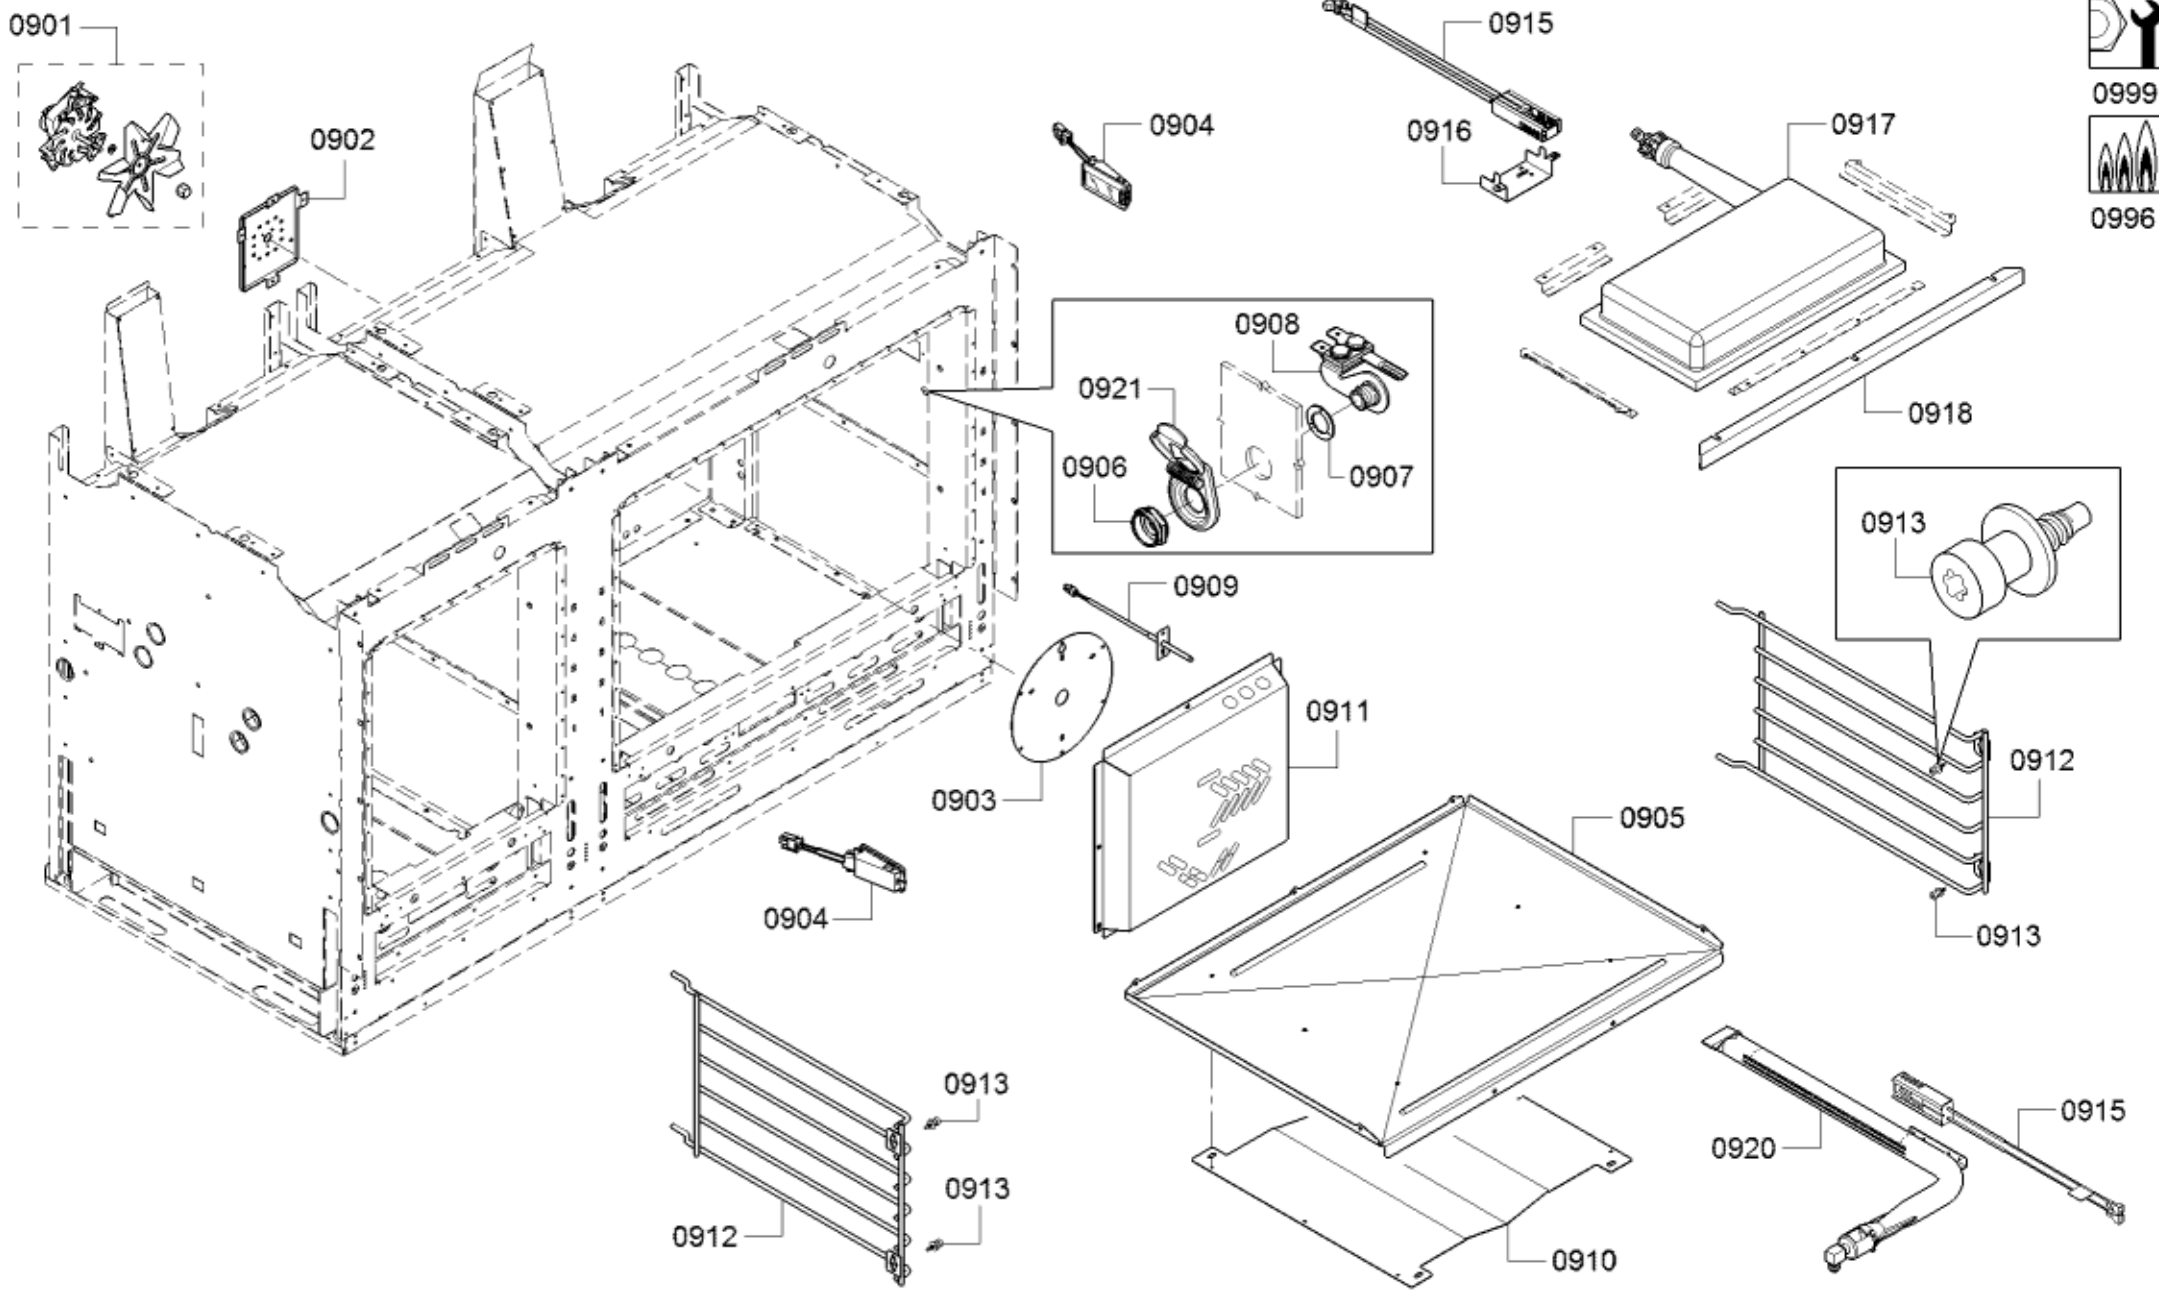

Position ID	Part number.	Replaces:	Description
0501	11030914		Gas tap
0502	11030913		Gas tap
0503	11032796		Gas tap
0504	11032797		Gas tap
0505	11030916		Gas tap
0506	11030915		Gas tap
0507	00719264		Tube
0508	11030971		Gas tap
0509	11032982		Gas tap
0510	11030970		Gas tap
0511	00605061		Valve-two way
0512	11032984		Gas tap
0513	00607662		Connection
0514	00423093		Valve
0515	11032985		Gas tap
0516	00427661		Connection piece
0517	00601543		Connection
0518	10011560		Connection piece
0519	10011560		Connection piece
0520	10010270		Pipe connection piece
0521	11032983		Gas tap
0522	10003806		Valve
0523	10009155		Valve
0524	00420807		Screw
0525	00779008		Manifold
0526	20000265		Manifold
0527	10009569		Bracket

0733

00423966

Cable strap

0896

Position ID	Part number.	Replaces:	Description
0804	10007424		Lamp
0805	11032986		Lining
0809	00627375		Temperature sensor
0810	11030966		Plate
0810	11032987		Deflector
0812	00146140		Support
0813	10011396		Bolt
0815	00492431		Igniter
0816	00600909		Bracket
0817	20000383		Burner pipe
0820	00701957		Burner

Position ID	Part number.	Replaces:	Description
0901	00497756		Motor
0902	00489178		Bracket
0903	00479238		Cover
0904	10007424		Lamp
0905	20000102		Lining
0906	10010225		Nut
0907	00605039		Washer
0908	10008183		Socket
0909	00627375		Temperature sensor
0910	11030966		Plate
0911	11030909		Cover
0912	00146140		Support
0913	10011396		Bolt
0915	00492431		Igniter
0916	00600909		Bracket
0917	11030965		Burner
0918	00445814		Guide
0920	11032345		Burner pipe
0921	10020313		Cover