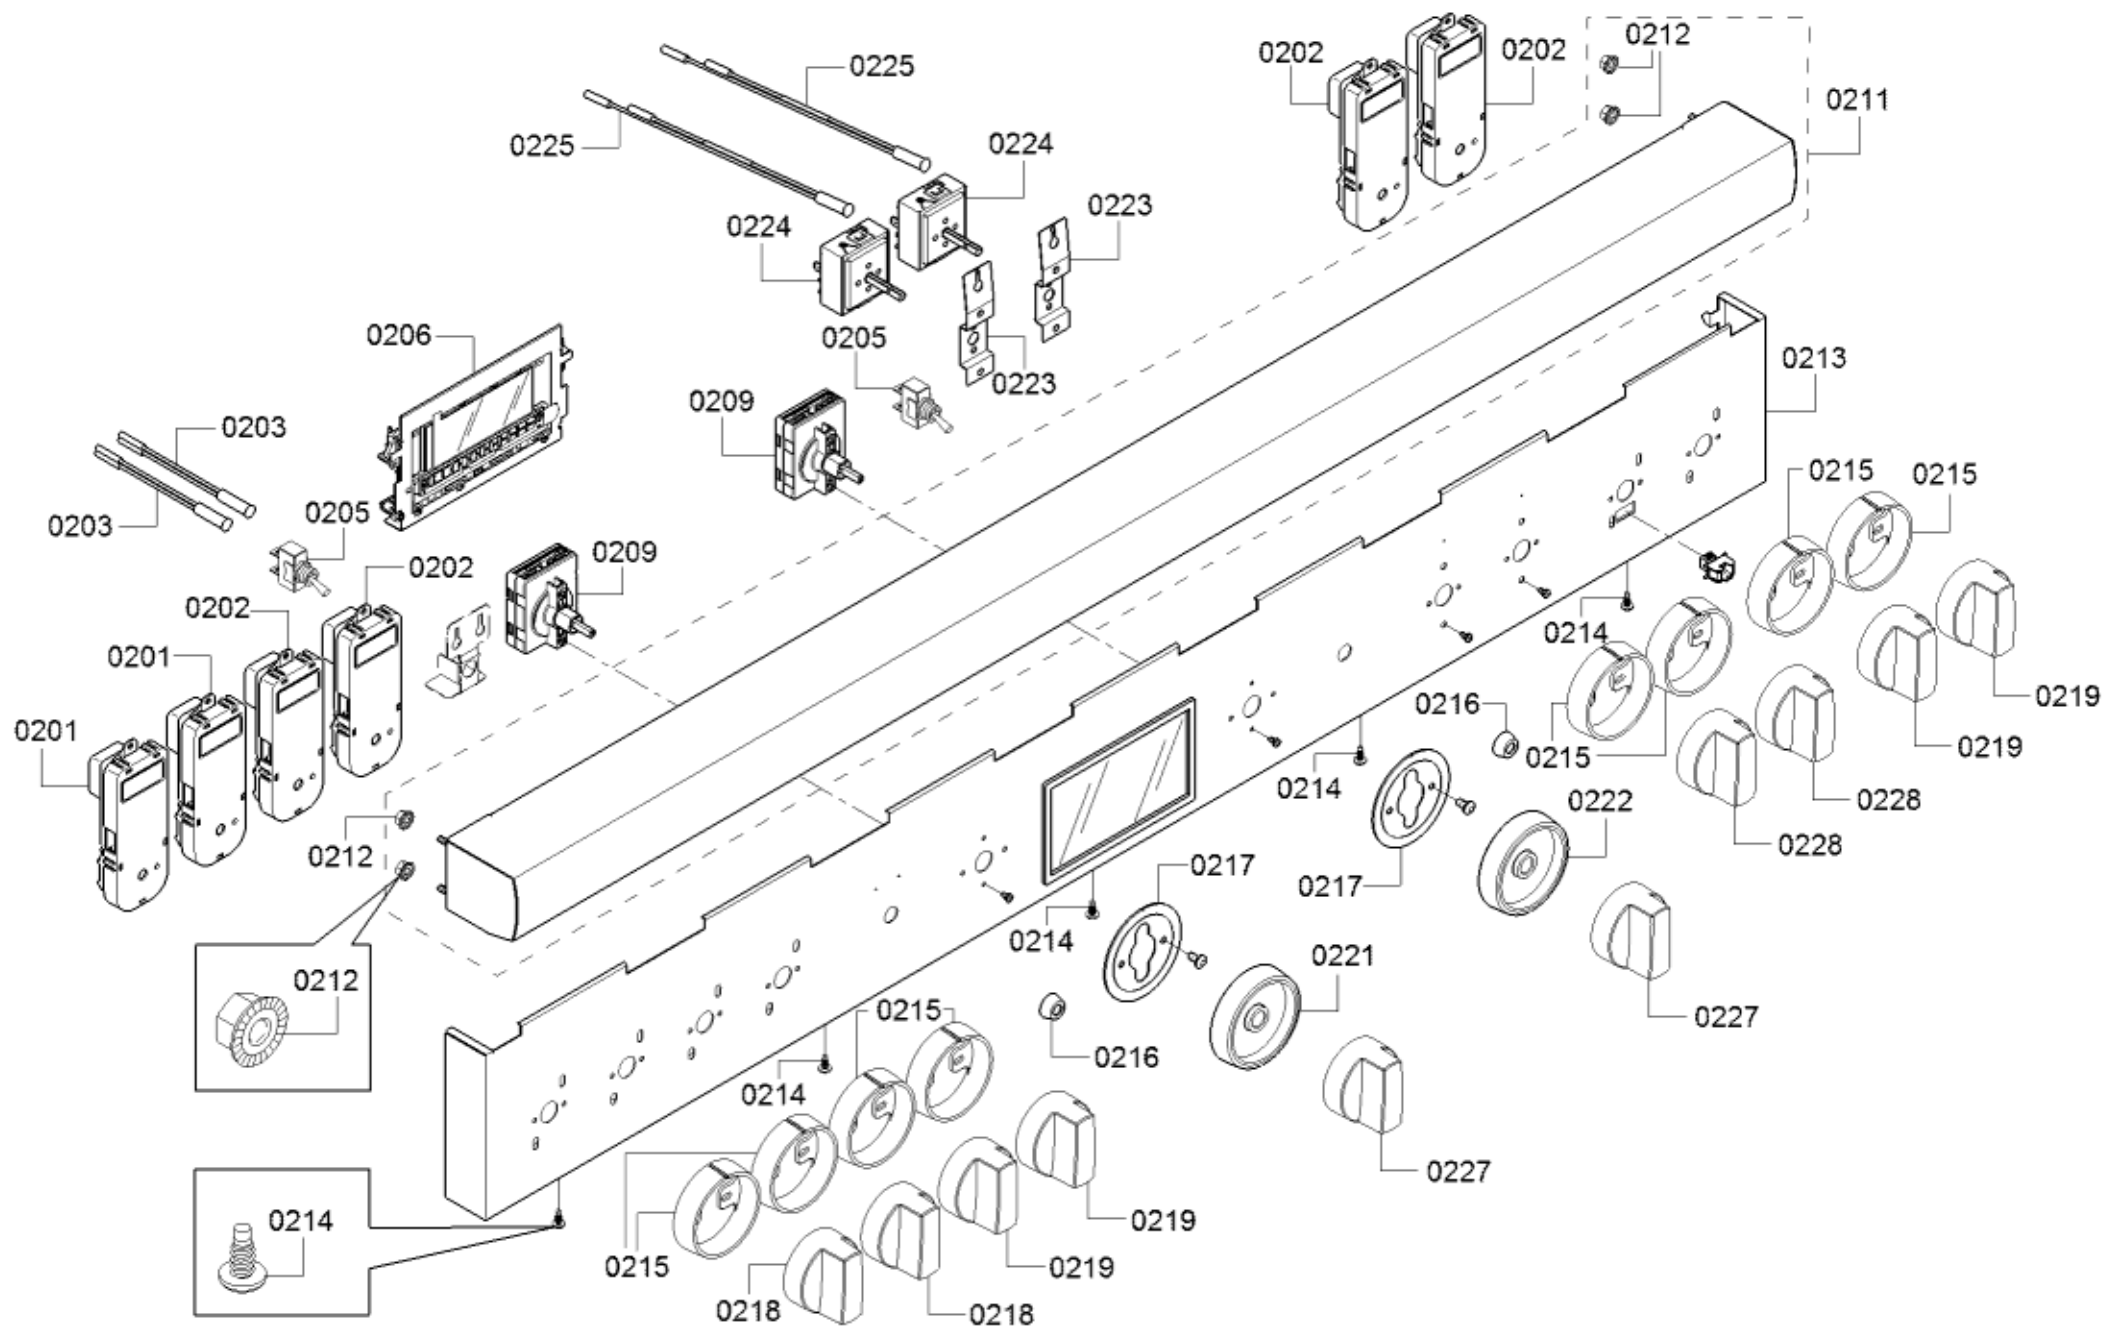

0199

Position ID	Part number.	Replaces:	Description
0101	00146135		Back wall panel
0102	11031592		Back panel
0103	00649417	00752161	Cover
0104	20000372		Panel
0105	20000373		Panel side
0106	00719250		Panel side
0107	00771304		Front panel
0108	00623741		Screw

Position ID	Part number.	Replaces:	Description
0301	10004490		Burner cap
0302	10004489		Burner cap
0303	10004493		Burner
0304	10004492		Burner
0305	10004495		Venturi nozzle
0306	10006471		Electrode
0307	10008211		Screw
0308	10004498		Burner housing
0309	10004497		Burner housing
0310	10004531		Screw
0311	10006793		Jet
0312	10006797		Jet
0313	12007259		Ignition device
0314	00701902		Rail
0315	00687075		Tray
0316	12024446		Heat shield

Position ID	Part number.	Replaces:	Description
0501	11030914		Gas tap
0502	11030913		Gas tap
0503	11032796		Gas tap
0504	11032797		Gas tap
0505	11030916		Gas tap
0506	11030915		Gas tap
0507	00719264		Tube
0508	11030971		Gas tap
0509	11032982		Gas tap
0510	11030970		Gas tap
0511	00605061		Valve-two way
0512	11032984		Gas tap
0513	00607662		Connection
0514	00423093		Valve
0515	11032985		Gas tap
0516	00427661		Connection piece
0517	00601543		Connection
0518	10011560		Connection piece
0519	10011560		Connection piece
0520	10010270		Pipe connection piece
0521	11032983		Gas tap
0522	10003806		Valve
0523	10009155		Valve
0524	00420807		Screw
0525	00779008		Manifold
0526	20000265		Manifold
0527	10009569		Bracket