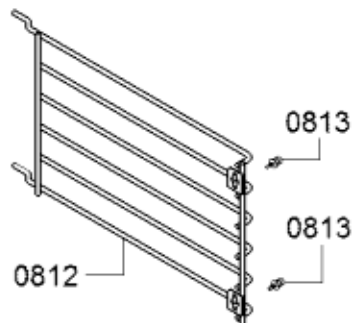

0528	00754658		Regulator-pressure
0529	10010200		Adapter
0530	11030960		Gas tap
0531	10010197		Bracket

Position ID	Part number.	Replaces:	Description
0601	12024441		Frame
0602	10008228		Screw
0603	00634163		Clip
0606	00145749		Grill grid
0607	11030956		Heating element
0608	10008210		Screw
0609	11030067		Grill accessories
0610	11030015		Tray for Ceramic Briquettes (for PABRICKBKW)
0611	00098049		Salver
0612	12004405		Temperature sensor
0613	10008210		Screw
0614	00634165		Bracket
0615	10008210		Screw
0616	12006463		Cable harness
0604	00321402		Ring
0605	10008210		Screw

Position ID	Part number.	Replaces:	Description
0701	11032521		Control module programmed
0701	12025831		Control module not programmed
0702	00418283		Support
0703	12024477	12034882	Control module
0704	12028138		Limiter-temperature
0706	10005470		Control module
0707	00489194		Transformer
0709	10008933		Clip
0710	10008207		Ignition cable
0710	10010202		Clip
0711	12024415		Ignition cable
0712	12026846		Cable harness
0713	12028682		Cable harness
0714	12024414		Cable harness
0715	12028039		Cable harness
0716	12028077		Cable harness set
0717	12026925		Cable harness
0719	12028683		Cable harness
0720	12026870		Cable harness
0721	12024436		Cable harness
0723	12026868		Cable harness
0725	10010201		Adapter
0726	12026928		Cable harness
0730	12024442		Cable harness
0731	12028136		Adapter
0732	00656309	00752650	Power cord
0708	12031987		Connectivity module

0733

00423966

Cable strap

0896

Position ID	Part number.	Replaces:	Description
0804	10007424		Lamp
0805	11032986		Lining
0809	00627375		Temperature sensor
0810	11030966		Plate
0810	11032987		Deflector
0812	00146140		Support
0813	10011396		Bolt
0815	00492431		Igniter
0816	00600909		Bracket
0817	20000383		Burner pipe
0820	00701957		Burner