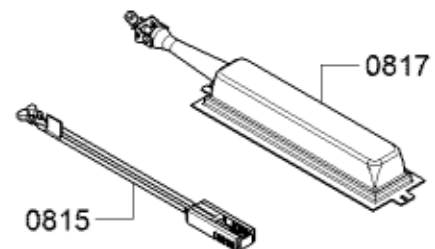

Position ID	Part number.	Replaces:	Description
0701	11032521		Control module programmed
0701	12025831		Control module not programmed
0702	00418283		Support
0703	12024477	12034882	Control module
0704	12028138		Limiter-temperature
0706	10005470		Control module
0707	00489194		Transformer
0709	10008933		Clip
0710	10008207		Ignition cable
0710	10010202		Clip
0711	12024415		Ignition cable
0712	12026846		Cable harness
0713	12028682		Cable harness
0714	12024414		Cable harness
0715	12028039		Cable harness
0716	12028077		Cable harness set
0717	12026925		Cable harness
0719	12028683		Cable harness
0720	12026870		Cable harness
0721	12024436		Cable harness
0723	12026868		Cable harness
0725	10010201		Adapter
0726	12026928		Cable harness
0730	12024442		Cable harness
0731	12028136		Adapter
0732	00656309	00752650	Power cord
0708	12031987		Connectivity module

0733

00423966

Cable strap

0896

Position ID	Part number.	Replaces:	Description
0804	10007424		Lamp
0805	11032986		Lining
0809	00627375		Temperature sensor
0810	11030966		Plate
0810	11032987		Deflector
0812	00146140		Support
0813	10011396		Bolt
0815	00492431		Igniter
0816	00600909		Bracket
0817	20000383		Burner pipe
0820	00701957		Burner