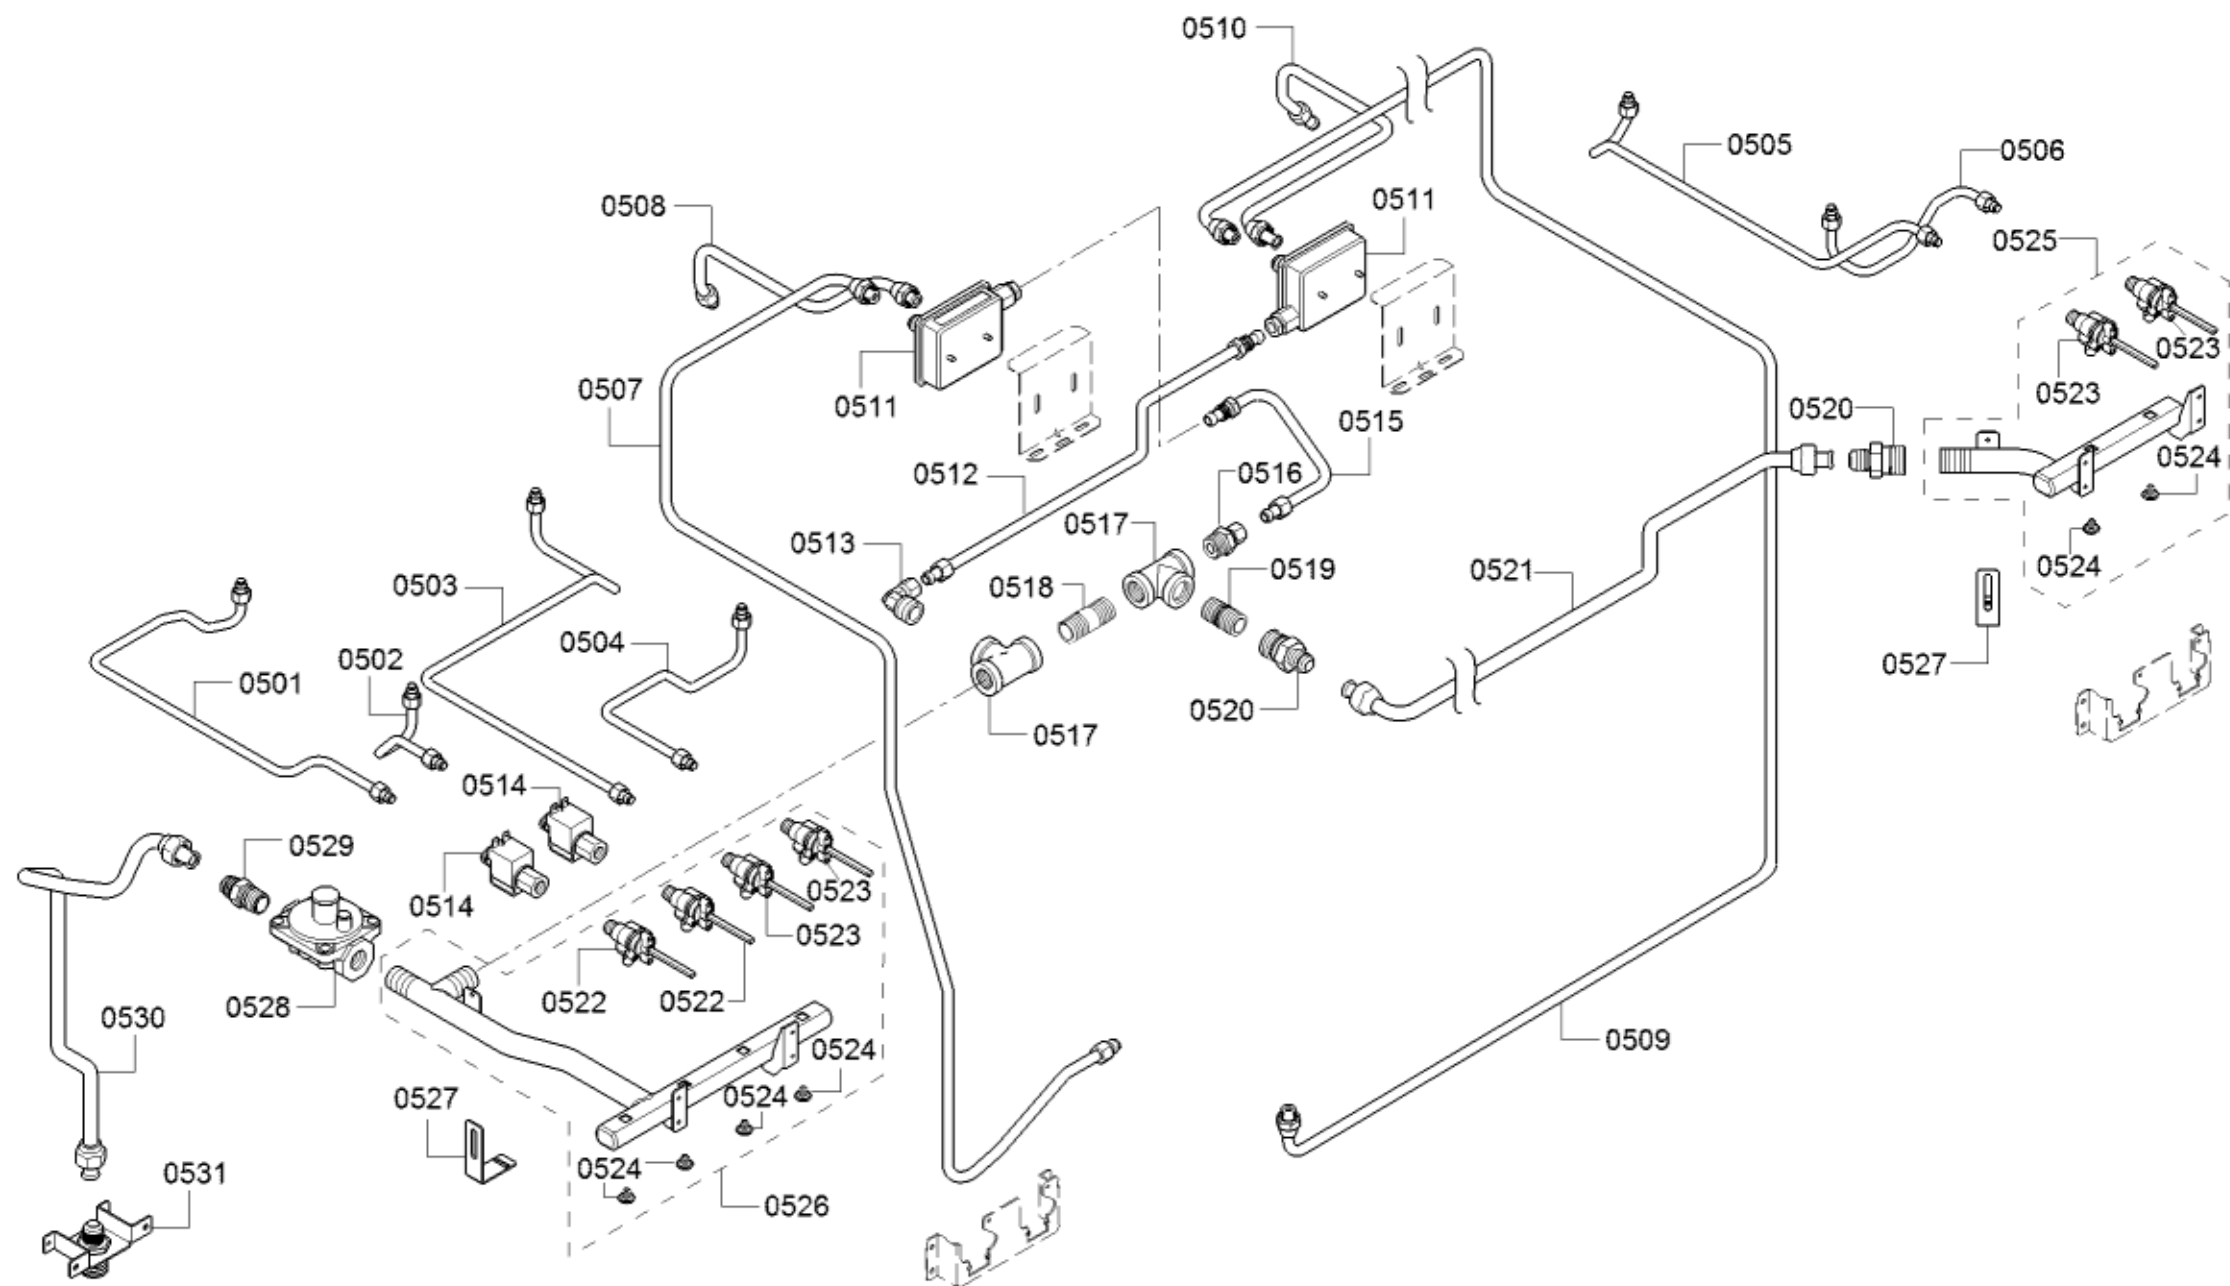

Position ID	Part number.	Replaces:	Description
0301	10004490		Burner cap
0302	10004489		Burner cap
0303	10004493		Burner
0304	10004492		Burner
0305	10004495		Venturi nozzle
0306	10006471		Electrode
0307	10008211		Screw
0308	10004498		Burner housing
0309	10004497		Burner housing
0310	10004531		Screw
0311	10006793		Jet
0312	10006797		Jet
0313	12007259		Ignition device
0314	00701902		Rail
0315	00687075		Tray
0316	12024446		Heat shield

0496

Position ID	Part number.	Replaces:	Description
0401	10004490		Burner cap
0402	10004489		Burner cap
0403	10004493		Burner
0404	10004492		Burner
0405	10004495		Venturi nozzle
0406	10006471		Electrode
0407	10008211		Screw
0408	10004498		Burner housing
0409	10004497		Burner housing
0410	10004531		Screw
0411	10006793		Jet
0412	10006797		Jet
0413	12007259		Ignition device
0414	00701902		Rail
0415	11013687		Hob top
0416	10008221		Heat shield

Position ID	Part number.	Replaces:	Description
0501	11030914		Gas tap
0502	11030913		Gas tap
0503	11032796		Gas tap
0504	11032797		Gas tap
0505	11030916		Gas tap
0506	11030915		Gas tap
0507	00719264		Tube
0508	11030971		Gas tap
0509	11032982		Gas tap
0510	11030970		Gas tap
0511	00605061		Valve-two way
0512	11032984		Gas tap
0513	00607662		Connection
0514	00423093		Valve
0515	11032985		Gas tap
0516	00427661		Connection piece
0517	00601543		Connection
0518	10011560		Connection piece
0519	10011560		Connection piece
0520	10010270		Pipe connection piece
0521	11032983		Gas tap
0522	10003806		Valve
0523	10009155		Valve
0524	00420807		Screw
0525	00779008		Manifold
0526	20000265		Manifold
0527	10009569		Bracket