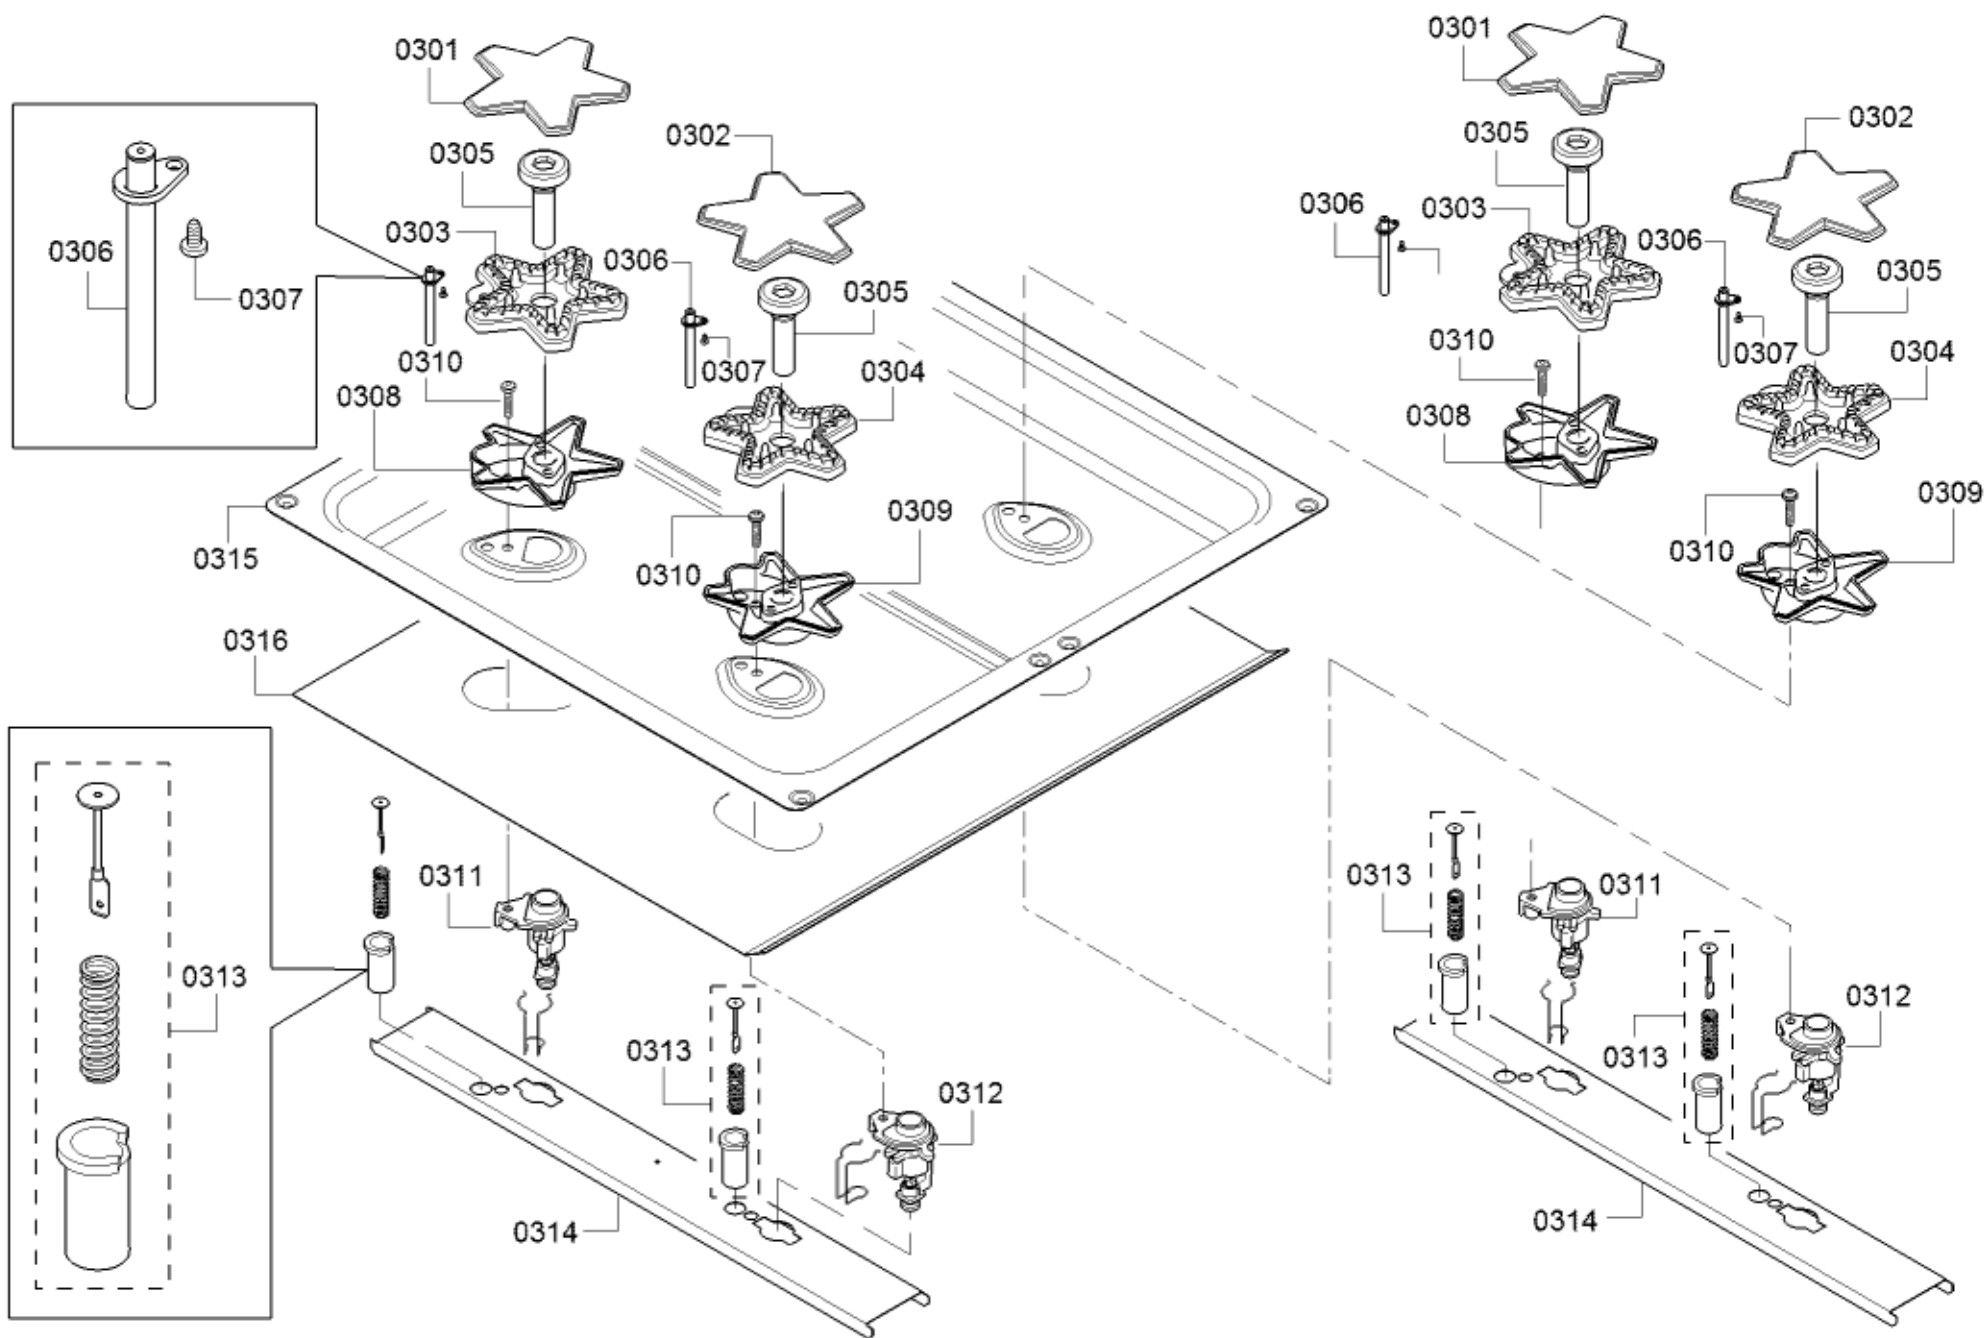

0199

Position ID	Part number.	Replaces:	Description
0101	00146135		Back wall panel
0102	11031592		Back panel
0103	00649417	00752161	Cover
0104	20000372		Panel
0105	20000373		Panel side
0106	00719250		Panel side
0107	00771304		Front panel
0108	00623741		Screw

Position ID	Part number.	Replaces:	Description
0201	12024418		Module-relay
0202	12024417		Module-relay
0203	00617931		Display
0205	00609115		Switch
0206	11032495		Display module not programmed
0206	12028875		Display module programmed
0209	12028681		Switch-selector
0211	23000460		Support
0213	20000024		Panel-facia
0214	10008212		Screw
0215	10008201		Ring
0216	00418122		Ring
0217	10010231		Encoder
0218	10008199		Knob
0219	10008200		Knob
0221	10011932		Ring
0222	10011933		Ring
0223	10008226		Bracket
0224	00629049		Energy regulator
0225	00617886		Display
0227	10011934		Knob
0228	10008225		Knob
0212	00623615		Nut

Position ID	Part number.	Replaces:	Description
0501	11030914		Gas tap
0502	11030913		Gas tap
0503	11032796		Gas tap
0504	11032797		Gas tap
0505	11030916		Gas tap
0506	11030915		Gas tap
0507	00719264		Tube
0508	11030971		Gas tap
0509	11032982		Gas tap
0510	11030970		Gas tap
0511	00605061		Valve-two way
0512	11032984		Gas tap
0513	00607662		Connection
0514	00423093		Valve
0515	11032985		Gas tap
0516	00427661		Connection piece
0517	00601543		Connection
0518	10011560		Connection piece
0519	10011560		Connection piece
0520	10010270		Pipe connection piece
0521	11032983		Gas tap
0522	10003806		Valve
0523	10009155		Valve
0524	00420807		Screw
0525	00779008		Manifold
0526	20000265		Manifold
0527	10009569		Bracket