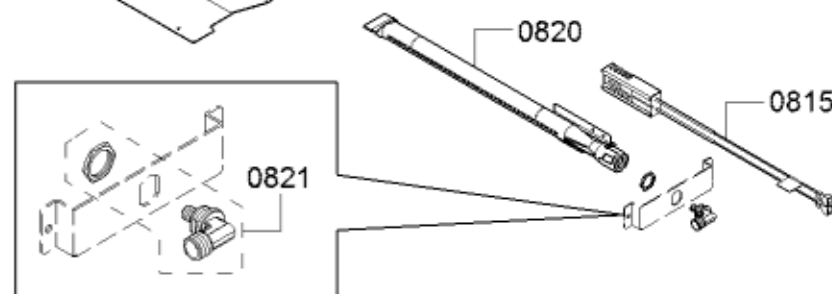

Position ID	Part number.	Replaces:	Description
0701	11032521		Control module programmed
0701	12025831		Control module not programmed
0702	00418283		Support
0703	12024477	12034882	Control module
0704	12028138		Limiter-temperature
0706	10005470		Control module
0707	00489194		Transformer
0709	10008933		Clip
0710	10008207		Ignition cable
0710	10010202		Clip
0711	12024415		Ignition cable
0712	12026846		Cable harness
0713	12028682		Cable harness
0714	12024414		Cable harness
0715	12028039		Cable harness
0716	12028077		Cable harness set
0717	12026925		Cable harness
0719	12028683		Cable harness
0720	12026870		Cable harness
0721	12024436		Cable harness
0723	12026868		Cable harness
0725	10010201		Adapter
0726	12026928		Cable harness
0730	12024442		Cable harness
0731	12028136		Adapter
0732	00656309	00752650	Power cord
0708	12031987		Connectivity module

0733

00423966

Cable strap

0896

Position ID	Part number.	Replaces:	Description
0804	10007424		Lamp
0805	11032986		Lining
0809	00627375		Temperature sensor
0810	11030966		Plate
0810	11032987		Deflector
0812	00146140		Support
0813	10011396		Bolt
0815	00492431		Igniter
0816	00600909		Bracket
0817	20000383		Burner pipe
0820	00701957		Burner