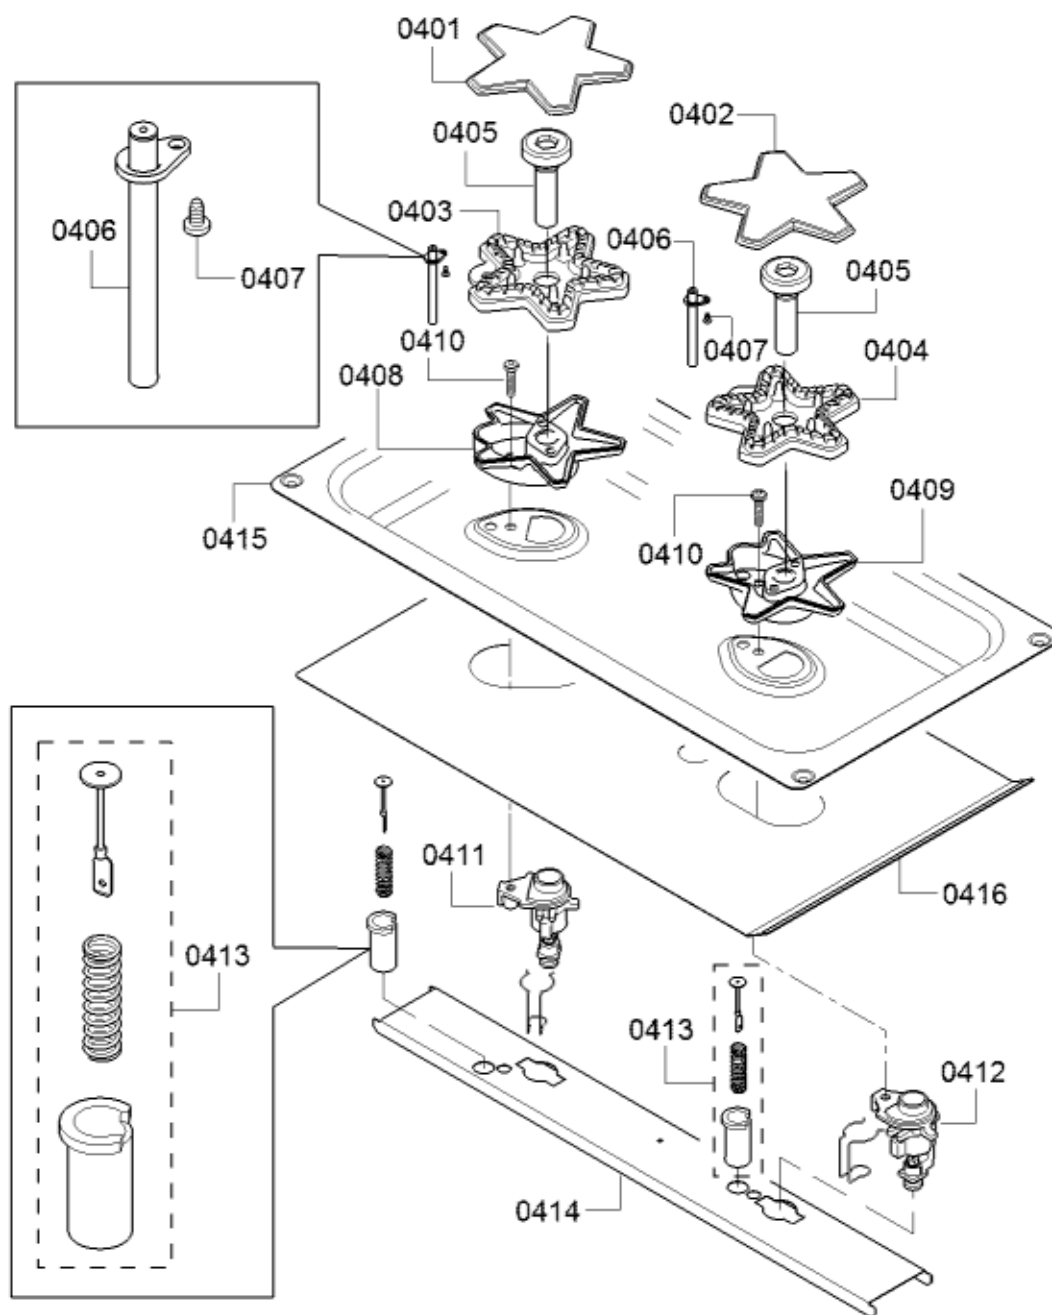

Position ID	Part number.	Replaces:	Description
0301	10004490		Burner cap
0302	10004489		Burner cap
0303	10004493		Burner
0304	10004492		Burner
0305	10004495		Venturi nozzle
0306	10006471		Electrode
0307	10008211		Screw
0308	10004498		Burner housing
0309	10004497		Burner housing
0310	10004531		Screw
0311	10006793		Jet
0312	10006797		Jet
0313	12007259		Ignition device
0314	00701902		Rail
0315	00687075		Tray
0316	12024446		Heat shield

0496

Position ID	Part number.	Replaces:	Description
0401	10004490		Burner cap
0402	10004489		Burner cap
0403	10004493		Burner
0404	10004492		Burner
0405	10004495		Venturi nozzle
0406	10006471		Electrode
0407	10008211		Screw
0408	10004498		Burner housing
0409	10004497		Burner housing
0410	10004531		Screw
0411	10006793		Jet
0412	10006797		Jet
0413	12007259		Ignition device
0414	00701902		Rail
0415	11013687		Hob top
0416	10008221		Heat shield

Position ID	Part number.	Replaces:	Description
0501	11030914		Gas tap
0502	11030913		Gas tap
0503	11032796		Gas tap
0504	11032797		Gas tap
0505	11030916		Gas tap
0506	11030915		Gas tap
0507	00719264		Tube
0508	11030971		Gas tap
0509	11032982		Gas tap
0510	11030970		Gas tap
0511	00605061		Valve-two way
0512	11032984		Gas tap
0513	00607662		Connection
0514	00423093		Valve
0515	11032985		Gas tap
0516	00427661		Connection piece
0517	00601543		Connection
0518	10011560		Connection piece
0519	10011560		Connection piece
0520	10010270		Pipe connection piece
0521	11032983		Gas tap
0522	10003806		Valve
0523	10009155		Valve
0524	00420807		Screw
0525	00779008		Manifold
0526	20000265		Manifold
0527	10009569		Bracket