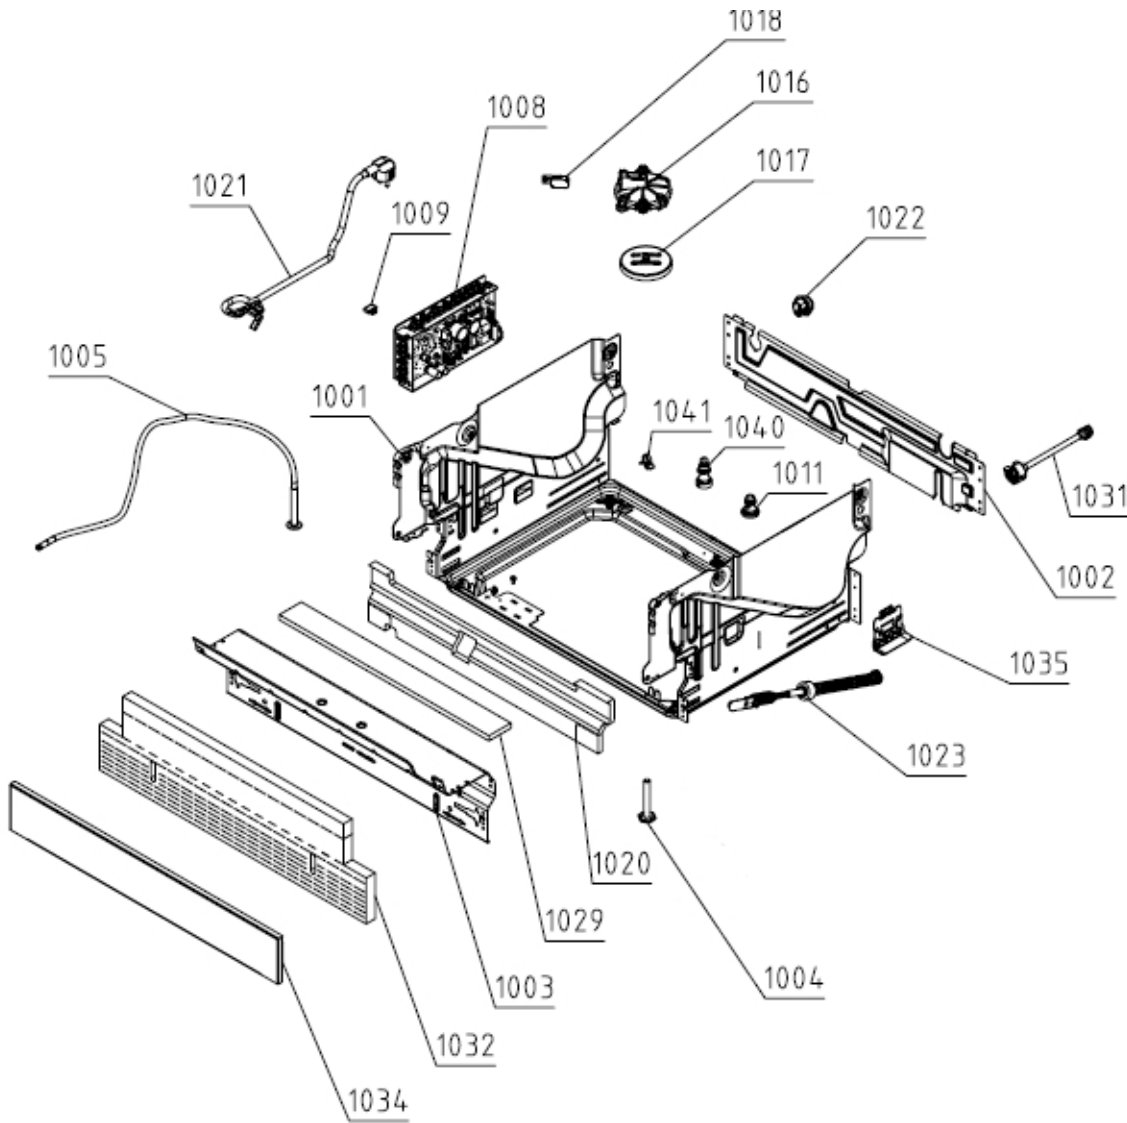

## 160655

Position	Ident	Spare part description	Quantity	Validity	Extra ID
1001	813325	BASE WITH FEET	1		
1001A	700436	SCREW A4 MRT M4X8 VAXED TORX20 BUFAB	2		
1001B	700474	SCREW	4		
1002	587257	BACK PANEL	1		

Position	Ident	Spare part description	Quantity	Validity	Extra ID
1003	700350	COVER	1		
1004	700290	FOOT	2		
1005	700289	ADJUSTABLE FOOT DW ASSY	1		
1008	708818	CONTROL UNIT	1		
1011	576727	CIRCULATION PUMP DAMPER	2		
1016	512052	FLOAT BRACKET	1		
1017	655019	FLOAT	1		
1018	700335	MICROSWITCH	1		
1020	700374	ISOLATION	1		
1021	664836	SUPPLY CORD SJT 3X14AWG 1550	1		
1022	413719	CABLE GROMMET Z13	1		
1023	700527	SPRING	2		
1029	700377	ISOLATION	1		
1031	700266	INLET HOSE	1		
1031B	700483	GASKET	1		
1032	700292	ISOLATION	1		
1034	700541	BASEBOARD	1		
1034A	176604	SCREW RXS 4,2X9,5 FZB	2		
1035	700351	SPRING SUPPORT LEFT	2		
1035A	274037	SCREW RTK ST4,2X9,5 FZB WAX	2		
1040	700408	WASHING MOTOR CUSHION	1		
1041	700411	SUPPORT	1		

Position	Ident	Spare part description	Quantity	Validity	Extra ID
3009	493522	SPRAYER TUBE D18 DW20	1		
3012	535833	SPRAY TOWER LOW FOR 1 NOZZLE	1		
3013	700323	RING	1		
3014	700437	GASKET	1		
3020	520549	DISCHARGE COVER DW16	1		
3021	474374	SPRAY ARM LOW ASSY DW16	1		
3023	503972	O-RING DW 48X3	1		
3024	592283	INTERMEDIATE ADAPTER	1		
3025	474365	SPRAY ARM HOLDER LOW.5502-B	1		
3026	700270	WIRING HARNESS HOLDER DW70 000	1		
3028	700486	SPRAYTOWER UPPER SI UL4	1		

**163652**

Position	Ident	Spare part description	Quantity	Validity	Extra ID
4001	551934	FILTER SET ASSY	1		
4002	515330	COARSE STRAINER	1		
4003	573752	UPPER STRAINER D0,6	1		
4004	581831	DRAIN PUMP 120V 60HZ LEILI	1		
4005	563263	DISCHARGE HOSE INTERIOR	1		
4006	689756	SET HOSE/CLAMP/CUFF SIPHON DISCHARGE	1		
4007	700415	GASKET	1		
4008	799947	SUMP WITH FILTER	1		