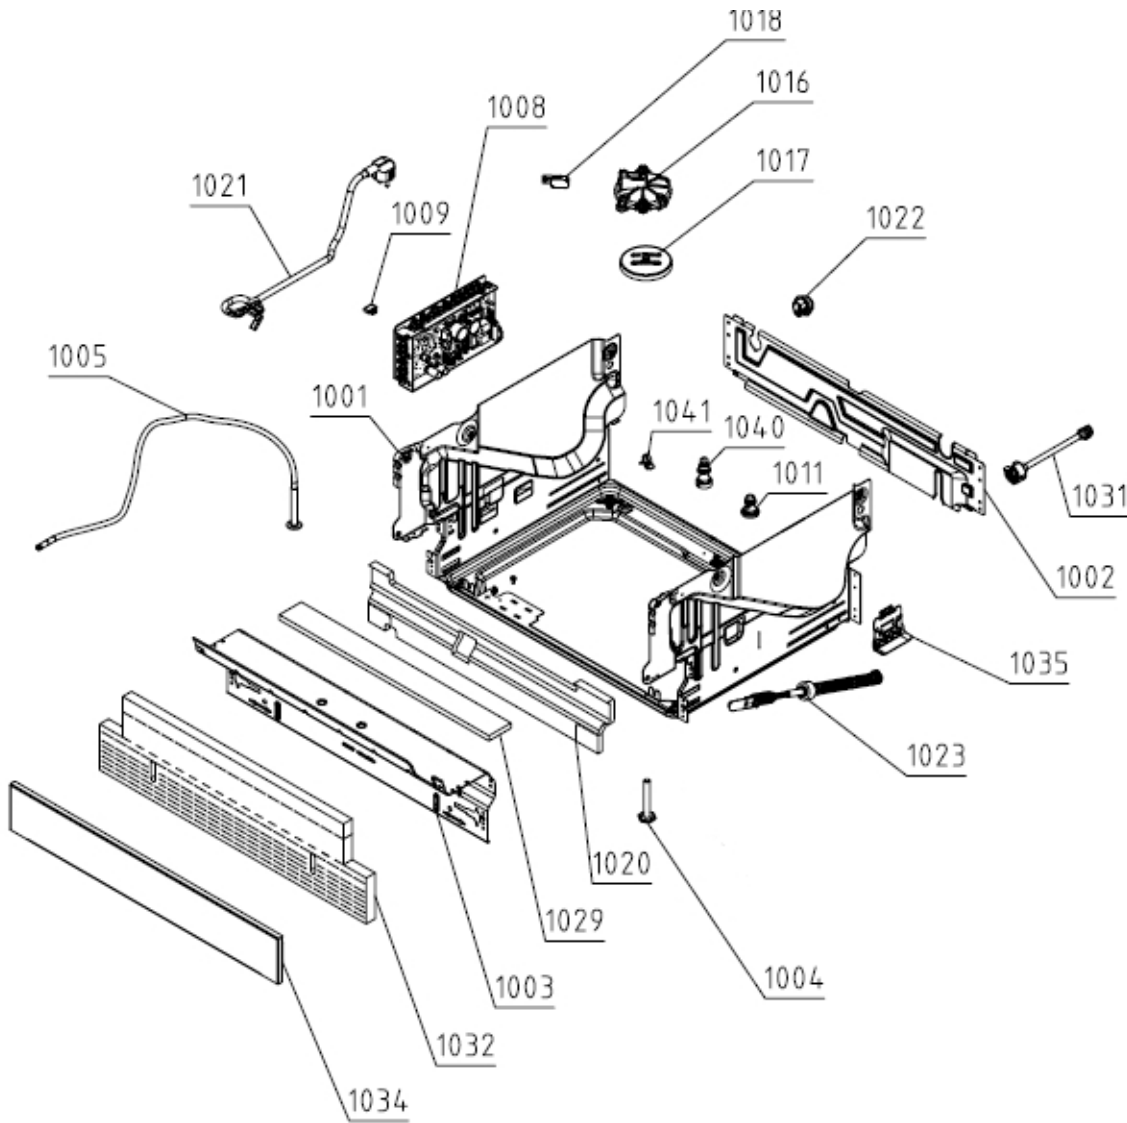

# SPARE PARTS LIST

## 160655

Position	Ident	Spare part description	Quantity	Validity	Extra ID
1001	813325	BASE WITH FEET	1		
1001A	700436	SCREW A4 MRT M4X8 VAXED TORX20 BUFAB	2		
1001B	700474	SCREW	4		
1002	587257	BACK PANEL	1		

Position	Ident	Spare part description	Quantity	Validity	Extra ID
1003	700350	COVER	1		
1003A	700451	SCREW RTS ST4,2X13 FZB TORX20	18		
1004	700290	FOOT	2		
1005	700289	ADJUSTABLE FOOT DW ASSY	1		
1008	708818	CONTROL UNIT	1		
1011	576727	CIRCULATION PUMP DAMPER	2		
1016	512052	FLOAT BRACKET	1		
1017	655019	FLOAT	1		
1018	700335	MICROSWITCH	1		
1020	700374	ISOLATION	1		
1021	664836	SUPPLY CORD SJT 3X14AWG 1550	1		
1022	413719	CABLE GROMMET Z13	1		
1023	700527	SPRING	2		
1029	700377	ISOLATION	1		
1031	700266	INLET HOSE	1		
1031B	700483	GASKET	1		
1032	700292	ISOLATION	1		
1034	700541	BASEBOARD	1		
1034A	176604	SCREW RXS 4,2X9,5 FZB	2		
1035	700351	SPRING SUPPORT LEFT	2		
1035A	274037	SCREW RTK ST4,2X9,5 FZB WAX	2		
1040	700408	WASHING MOTOR CUSHION	1		
1041	700411	SUPPORT	1		

Position	Ident	Spare part description	Quantity	Validity	Extra ID
3009	493522	SPRAYER TUBE D18 DW20	1		
3012	535833	SPRAY TOWER LOW FOR 1 NOZZLE	1		
3013	700323	RING	1		
3014	700437	GASKET	1		
3020	520549	DISCHARGE COVER DW16	1		
3021	474374	SPRAY ARM LOW ASSY DW16	1		
3023	503972	O-RING DW 48X3	1		
3024	592283	INTERMEDIATE ADAPTER	1		
3025	474365	SPRAY ARM HOLDER LOW.5502-B	1		
3026	700270	WIRING HARNESS HOLDER DW70 000	1		
3028	700486	SPRAYTOWER UPPER SI UL4	1		