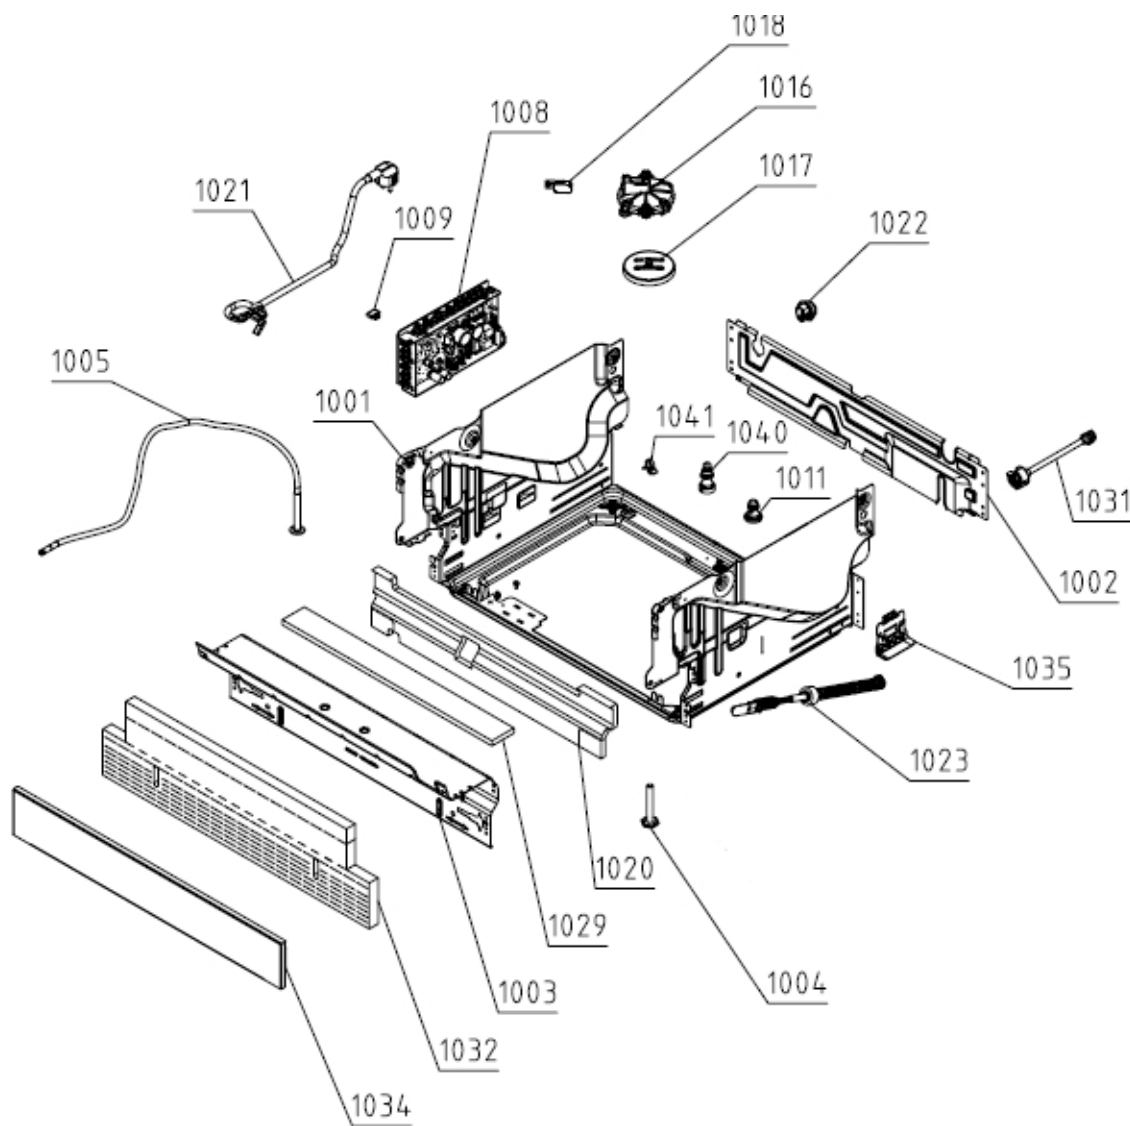

SPARE PARTS LIST

Type DW40.2
 Model DBI652IS.U
 Art. No. 729681

Brand name ASKO
 Version 07.03.2019
 Service index 04

160655

Position	Ident	Spare part description	Quantity	Validity	Extra ID
1001	813325	BASE WITH FEET	1		
1001A	700436	SCREW A4 MRT M4X8 VAXED TORX20 BUFAB	2		
1001B	700474	SCREW	4		
1002	587257	BACK PANEL	1		

Position	Ident	Spare part description	Quantity	Validity	Extra ID
1003	700350	COVER	1		
1003A	700451	SCREW RTS ST4,2X13 FZB TORX20	18		
1004	700290	FOOT	2		
1005	700289	ADJUSTABLE FOOT DW ASSY	1		
1008	708818	CONTROL UNIT	1		
1011	576727	CIRCULATION PUMP DAMPER	2		
1016	512052	FLOAT BRACKET	1		
1017	655019	FLOAT	1		
1018	700335	MICROSWITCH	1		
1020	700374	ISOLATION	1		
1021	664836	SUPPLY CORD SJT 3X14AWG 1550	1		
1022	413719	CABLE GROMMET Z13	1		
1023	700527	SPRING	2		
1029	700377	ISOLATION	1		
1031	700266	INLET HOSE	1		
1031B	700483	GASKET	1		
1032	700292	ISOLATION	1		
1034	700541	BASEBOARD	1		
1034A	176604	SCREW RXS 4,2X9,5 FZB	2		
1035	700351	SPRING SUPPORT LEFT	2		
1035A	274037	SCREW RTK ST4,2X9,5 FZB WAX	2		
1040	700408	WASHING MOTOR CUSHION	1		
1041	700411	SUPPORT	1		

Position	Ident	Spare part description	Quantity	Validity	Extra ID
3009	493522	SPRAYER TUBE D18 DW20	1		
3012	535833	SPRAY TOWER LOW FOR 1 NOZZLE	1		
3013	700323	RING	1		
3014	700437	GASKET	1		
3020	520549	DISCHARGE COVER DW16	1		
3021	474374	SPRAY ARM LOW ASSY DW16	1		
3023	503972	O-RING DW 48X3	1		
3024	592283	INTERMEDIATE ADAPTER	1		
3025	474365	SPRAY ARM HOLDER LOW.5502-B	1		
3026	700270	WIRING HARNESS HOLDER DW70 000	1		
3028	700486	SPRAYTOWER UPPER SI UL4	1		