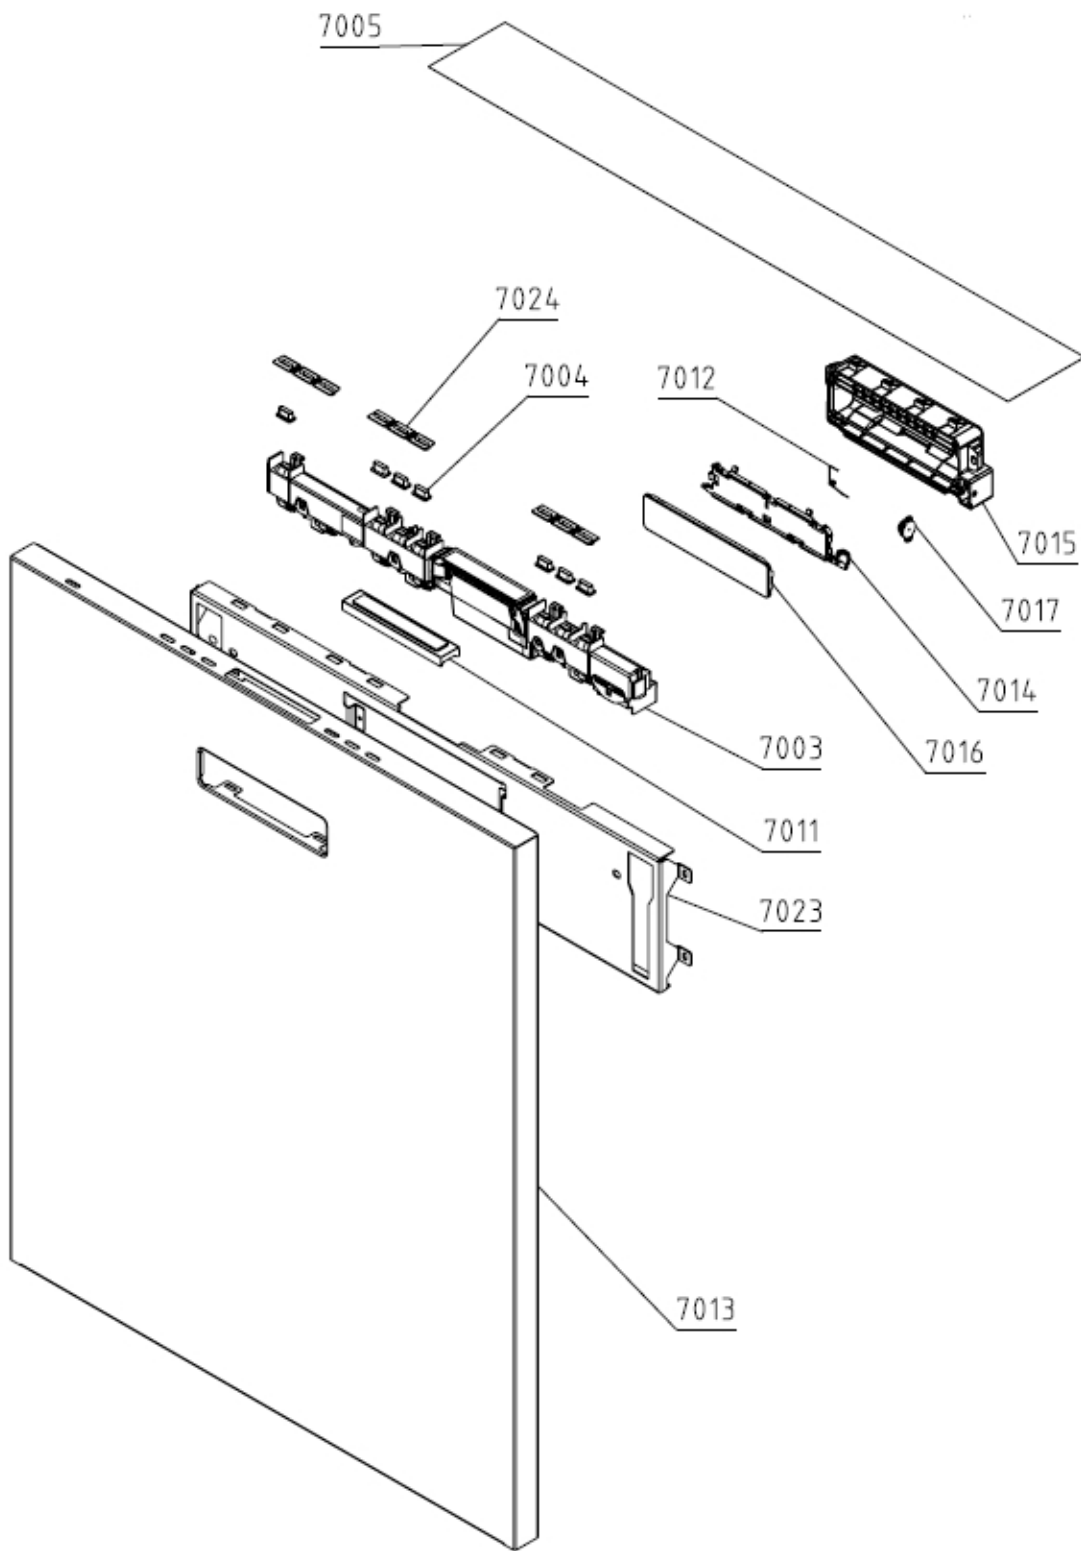

Position	Ident	Spare part description	Quantity	Validity	Extra ID
7003	818170	USER INTERFACE DW40.2	1		
7003A	683963	ISOLATION FILM	1		
7004	552917	PUSH BUTTON	7		
7005	831108	PROTECTIVE FOIL	1		
7011	707190	SET TOP DISPLAY	1