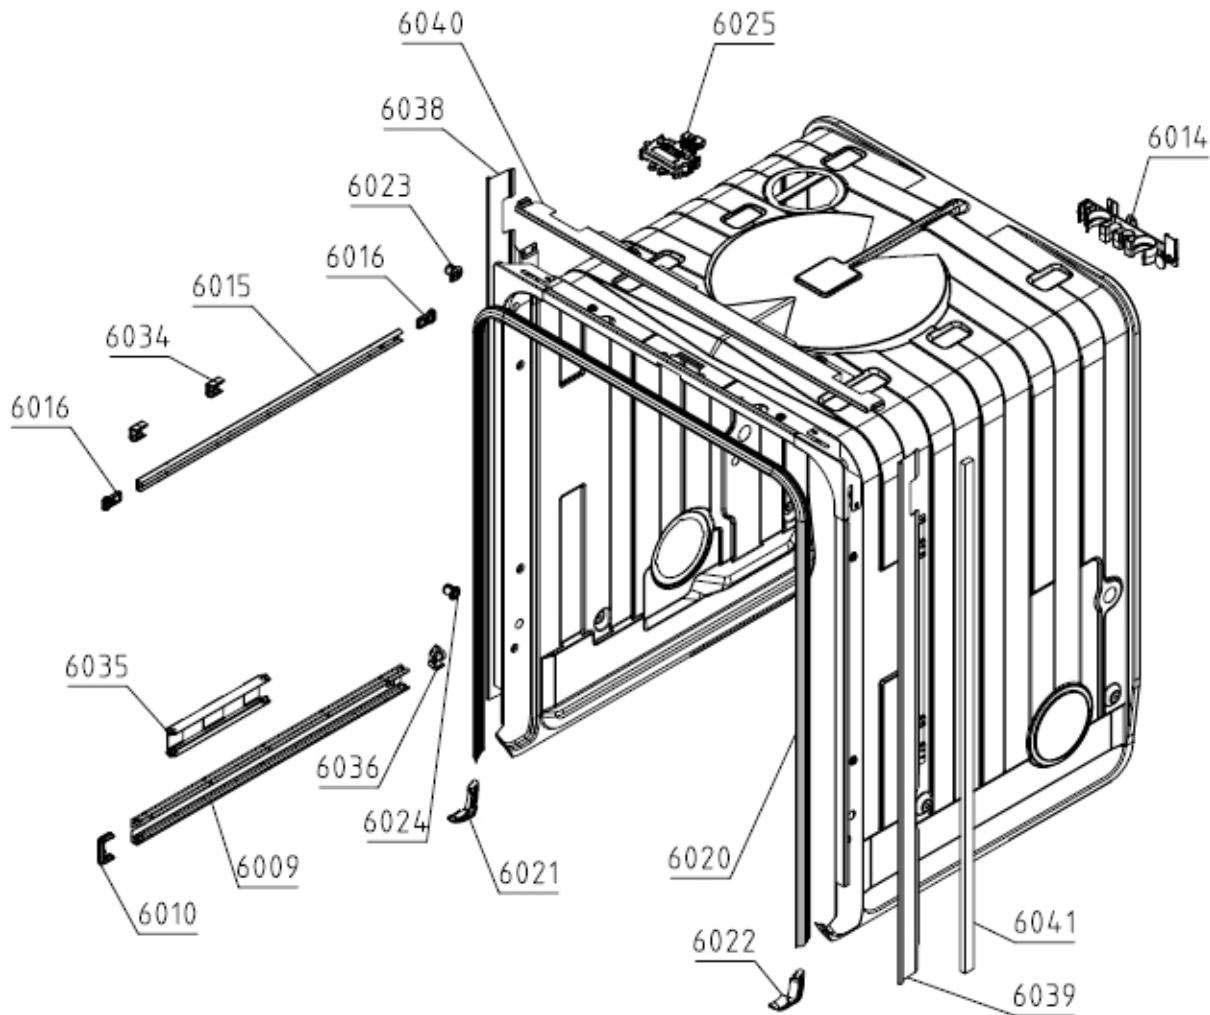

Position	Ident	Spare part description	Quantity	Validity	Extra ID
7012	700482	SPRING	1		
7014	587181	HANDLE LID CARRIE	1		
7015	588330	HANDLE INT FOR LID	1		
7016	587168	DECORATIVE PLATE HANDLE	1		
7017	587184	ROTARY DAMPER	1		
7023	699066	REINFORCEMENT OUTER DOOR TOP	1		
7024	707323	SET GUIDE PUSH BUTTONS	1		

166106

Position	Ident	Spare part description	Quantity	Validity	Extra ID
6009	797102	GUIDE	2		
6010	700430	RAIL BLOCK	2		
6014	700274	SUPPORT	1		
6015	861854	CUTLERY BASKET GUIDE	2